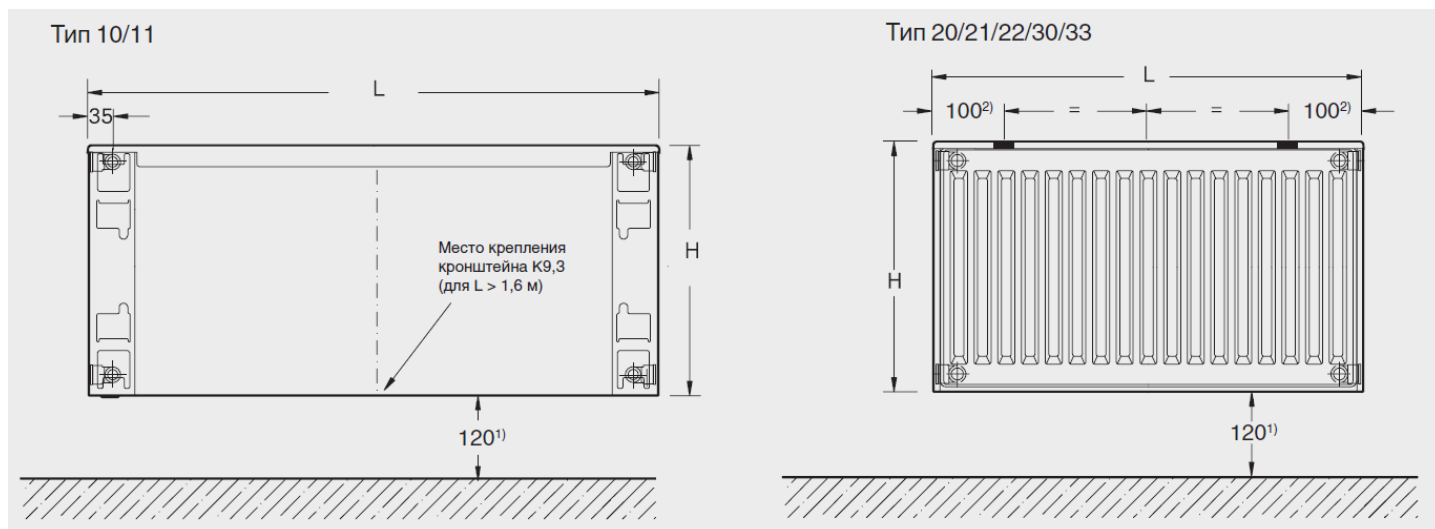

Размеры

Вид сзади

- 1) Рекомендуемое расстояние от пола – 120 мм.
- 2) Заводская установка. При монтаже положение точек крепления можно менять, так как адаптер крепления можно смещать по горизонтали.

Вид сбоку