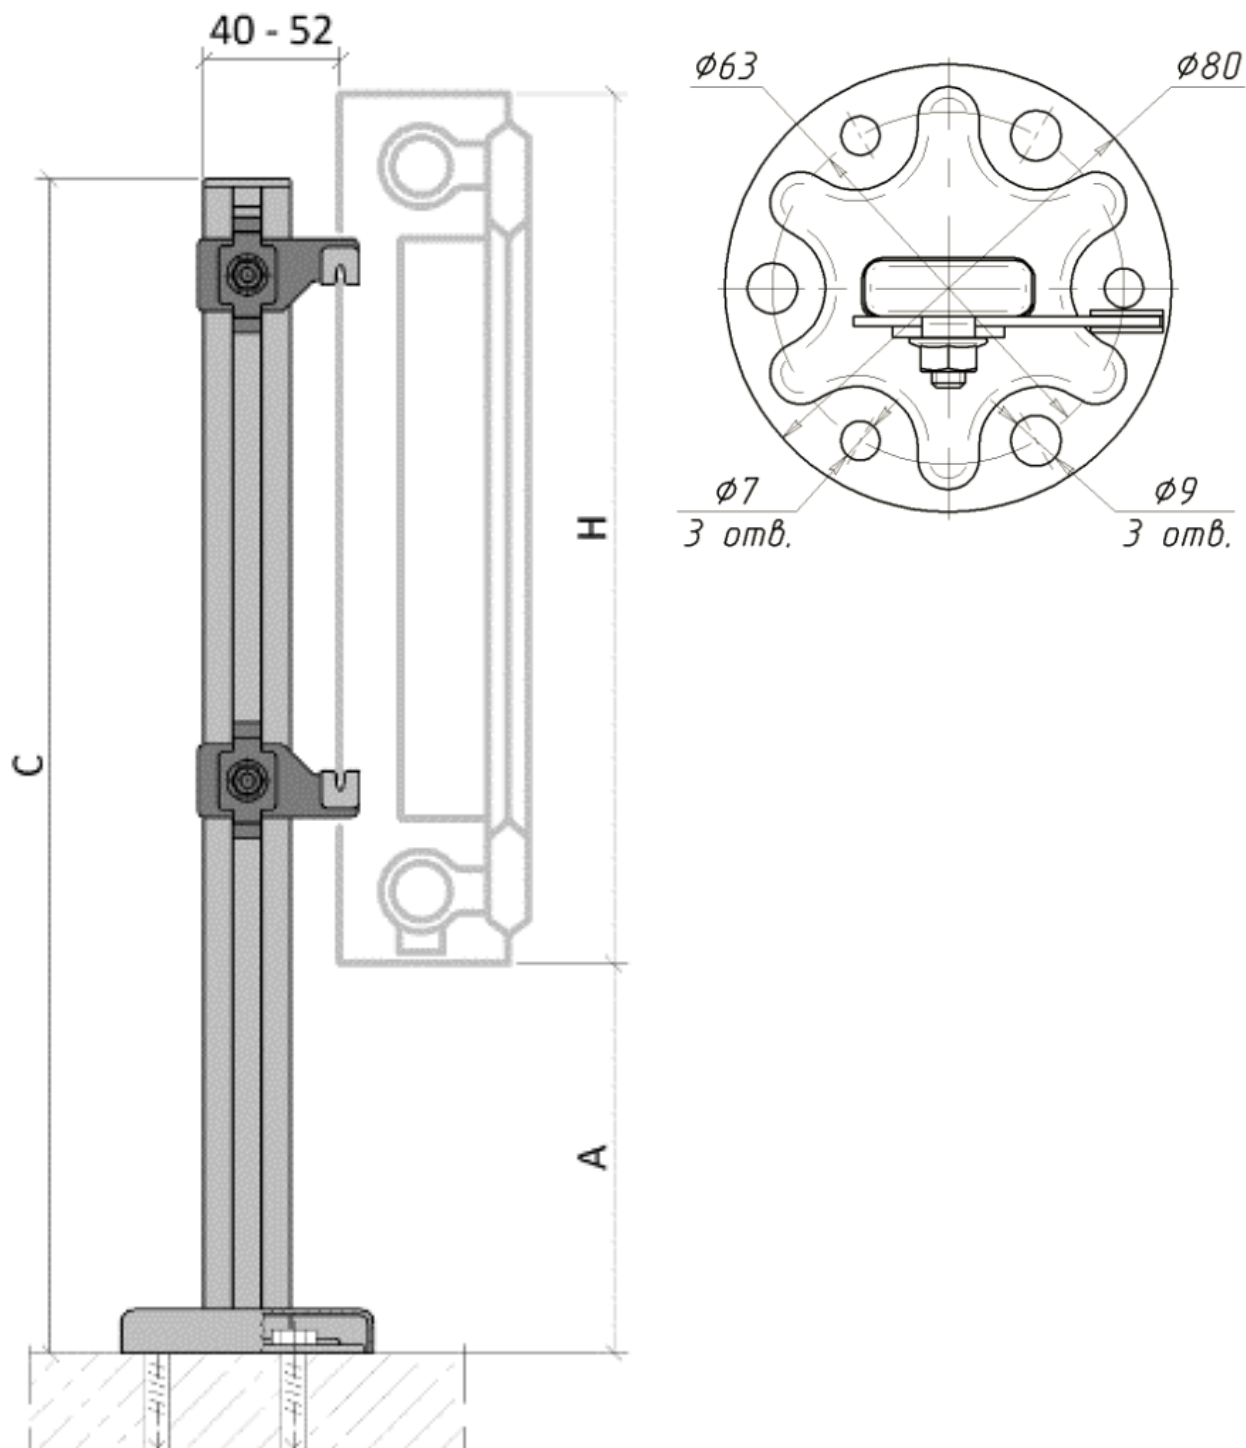

Напольный кронштейн КНС4 (с декоративной крышкой) для 10/11 типов (10 шт. в уп.) арт. КНС450, КНС470, КНС4100

Артикул	Н, мм	А, мм	С, мм
КНС450	300	240	500
	400	140	
КНС470	500	240	700
	600	140	
КНС4100	900	140	1000