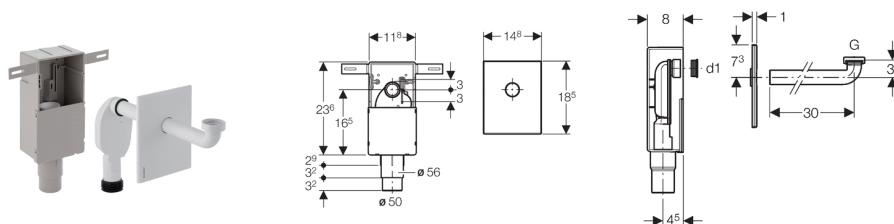

**Сифон скрытого монтажа Geberit для умывальника, с корпусом и финишным комплектом, горизонтальный сток**

**Цель применения**

- Для скрытого встраивания
- Для капитальных стен
- Подходит для лиц с ограниченными возможностями
- Для скрытого монтажа
- Для больничных умывальников

**Характеристики**

- Контроль качества согласно стандарту EN 274-3
- При завершающем монтаже внутрстенный сифон регулируется по высоте  $\pm 3$  см

**Технические данные**

Высота гидрозатвора	50 мм
Материал	Пластик

**Объем поставки**

- Соединительное колено  $\varnothing 32$  мм
- Защитная крышка
- Смывной бачок скрытого монтажа
- Внутрстенный сифон
- Уплотнения
- Защитная крышка
- Крепежный элемент

**Артикул**

Арт. №	Цвет	Поверхность	d, $\varnothing$ [мм]	G ["]	d1, $\varnothing$ [мм]
151.120.11.1	Белый «Alpine»		50–56	1 1/4	32
151.120.21.1		Глянцевый хром	50–56	1 1/4	32
151.121.00.1		Нержавеющая сталь	50–56	1 1/4	32