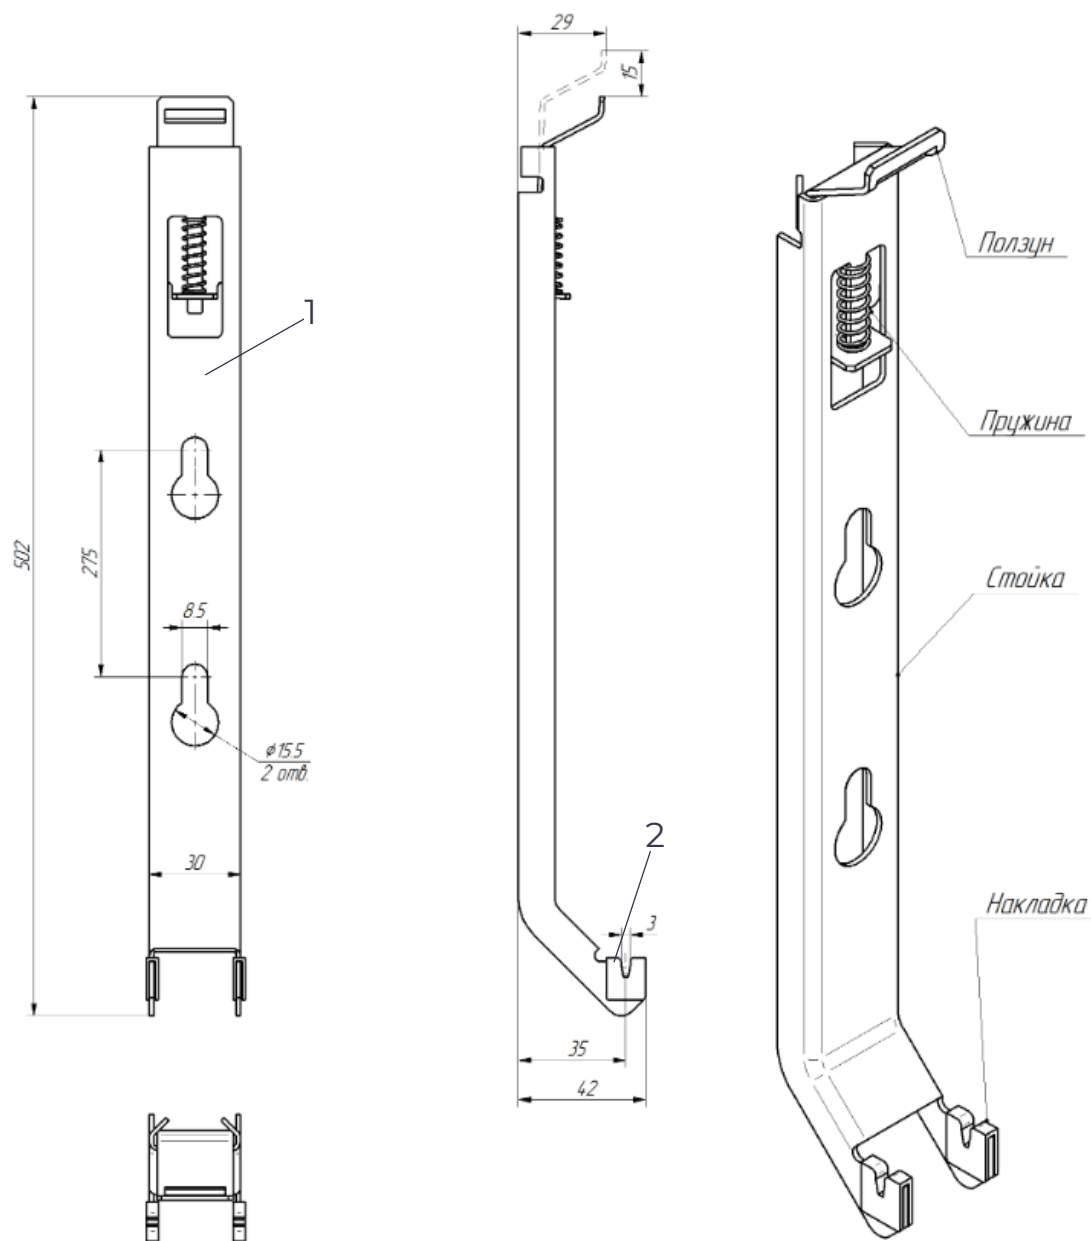

Настенный кронштейн тип K15.4 с пласт. встав. (тип 20/21/22/30/33)
(10 шт. в уп.), арт. K15.4300, K15.4400, K15.4500, K15.4600, K15.4900

| Артикул | L, мм | H, мм |
|----------|-------|-------|
| K15.4300 | 302 | 75 |
| K15.4400 | 402 | 175 |
| K15.4500 | 502 | 275 |
| K15.4600 | 602 | 375 |
| K15.4900 | 902 | 675 |

Комплект поставки:

1. Кронштейн -1 шт.
2. Накладка, арт. PLN20 – 2 шт.