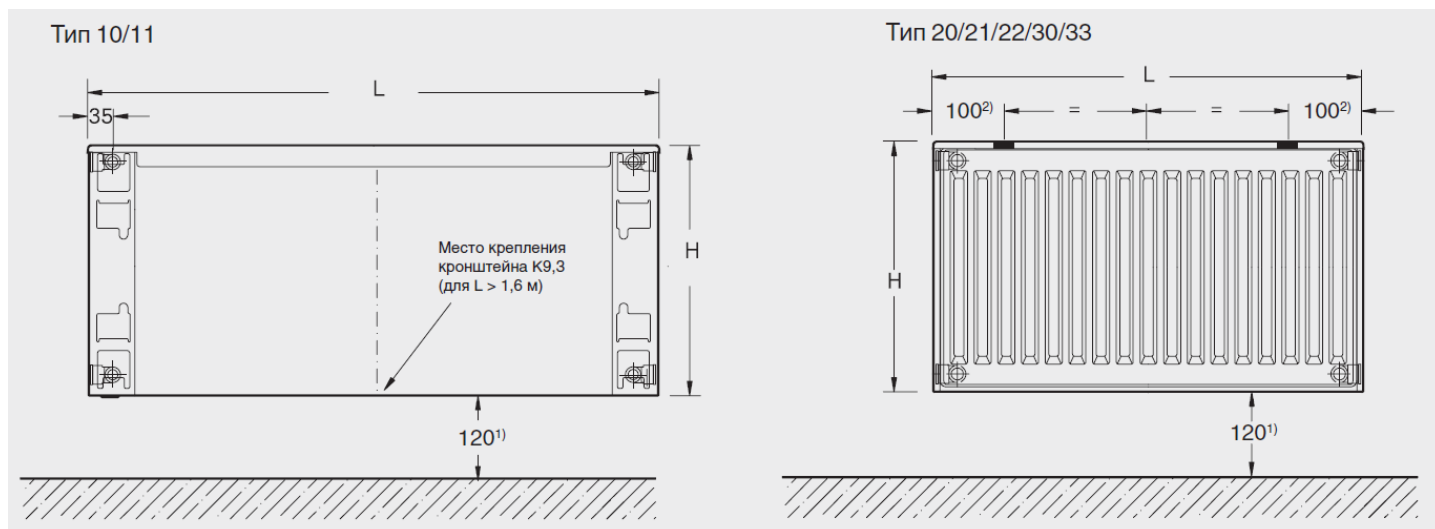

## Размеры

Вид сзади

- 1) Рекомендуемое расстояние от пола – 120 мм.
- 2) Заводская установка. При монтаже положение точек крепления можно менять, так как адаптер крепления можно смещать по горизонтали.

Вид сбоку