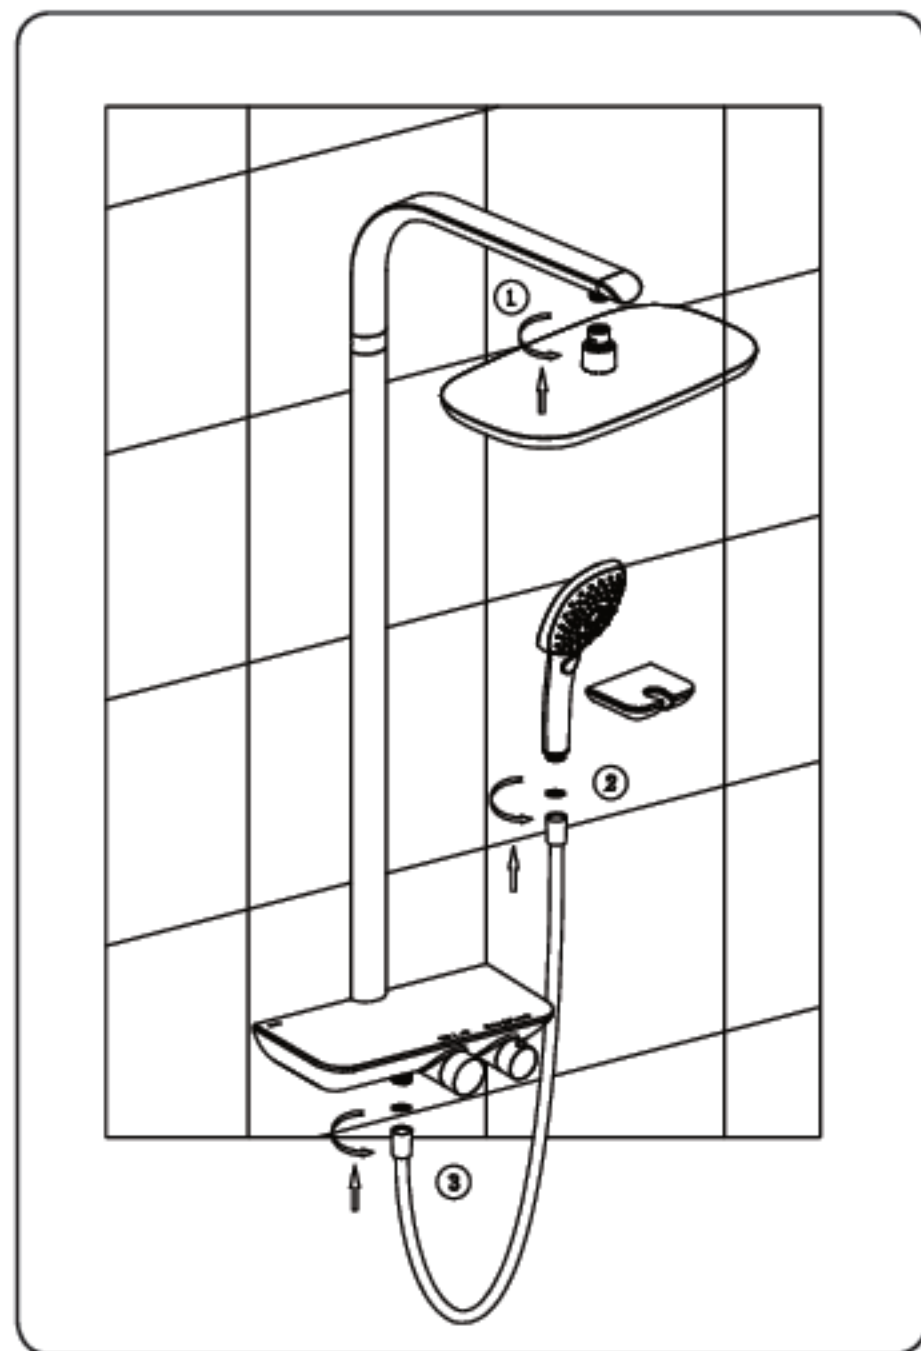

INSTALLATION / MONTAGE / УСТАНОВКА