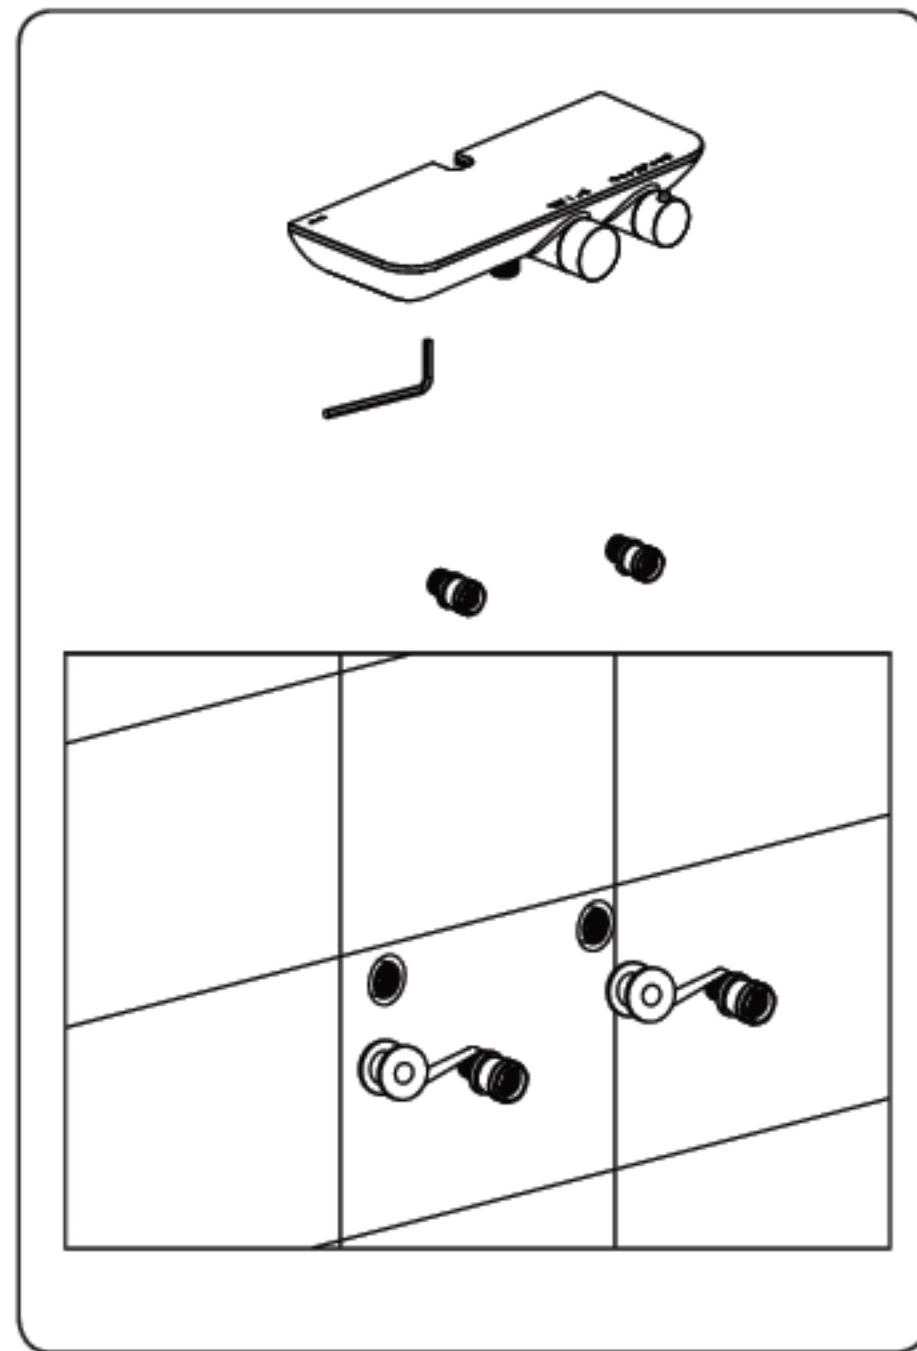

INSTALLATION / MONTAGE / УСТАНОВКА