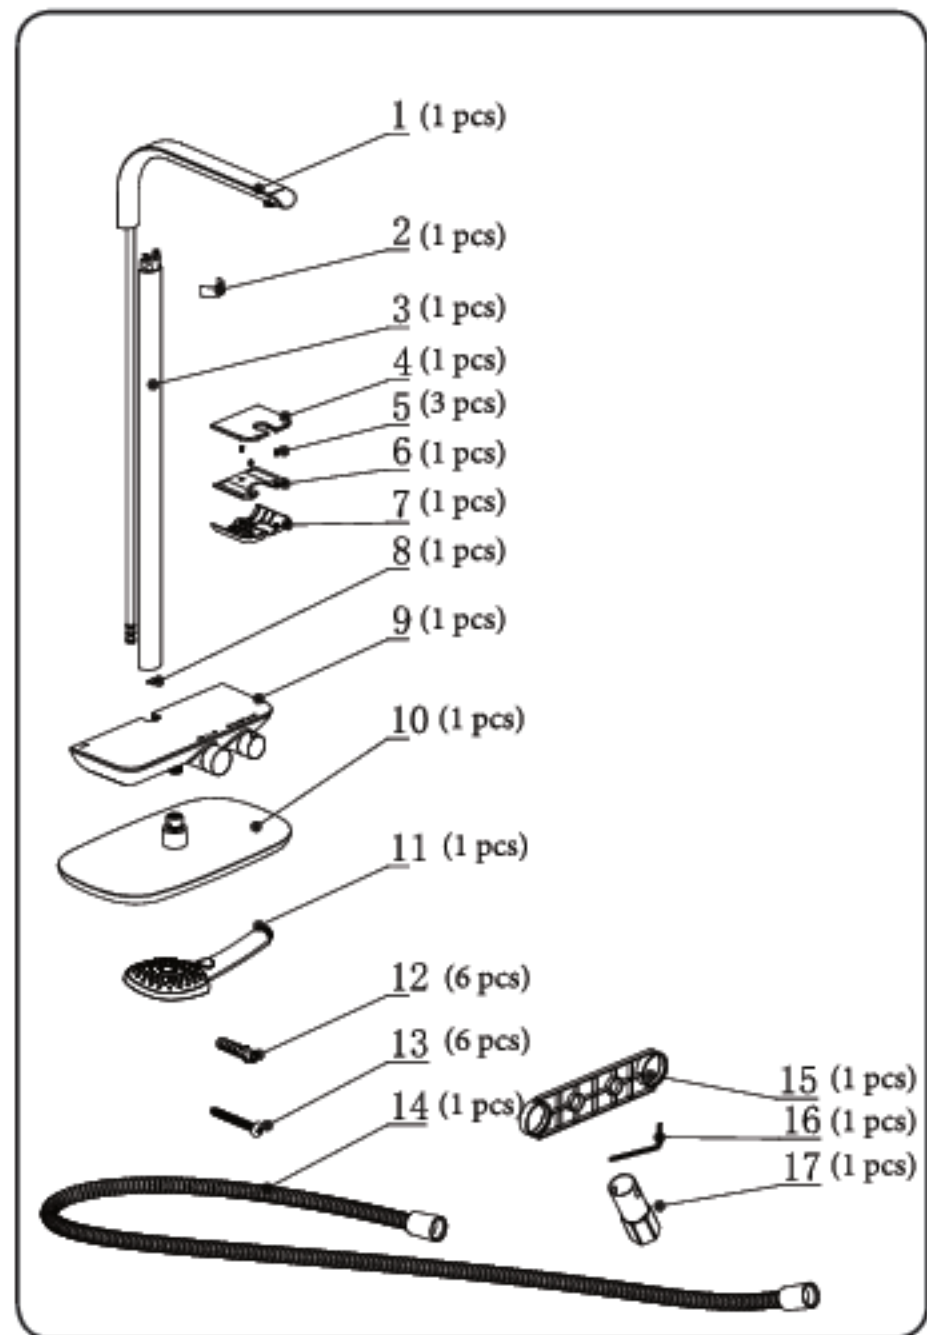

RU

ДУШЕВАЯ СИСТЕМА F0730000 (SENSATION)
РУКОВОДСТВО ПО МОНТАЖУ И ЭКСПЛУАТАЦИИ

MAINTENANCE / PFLEGEHINWEIS / УХОД ЗА ИЗДЕЛИЕМ

SET / AUSRÜSTUNG / КОМПЛЕКТАЦИЯ

MAINTENANCE / PFLEGEHINWEIS / УХОД ЗА ИЗДЕЛИЕМ

INSTALLATION / MONTAGE / УСТАНОВКА