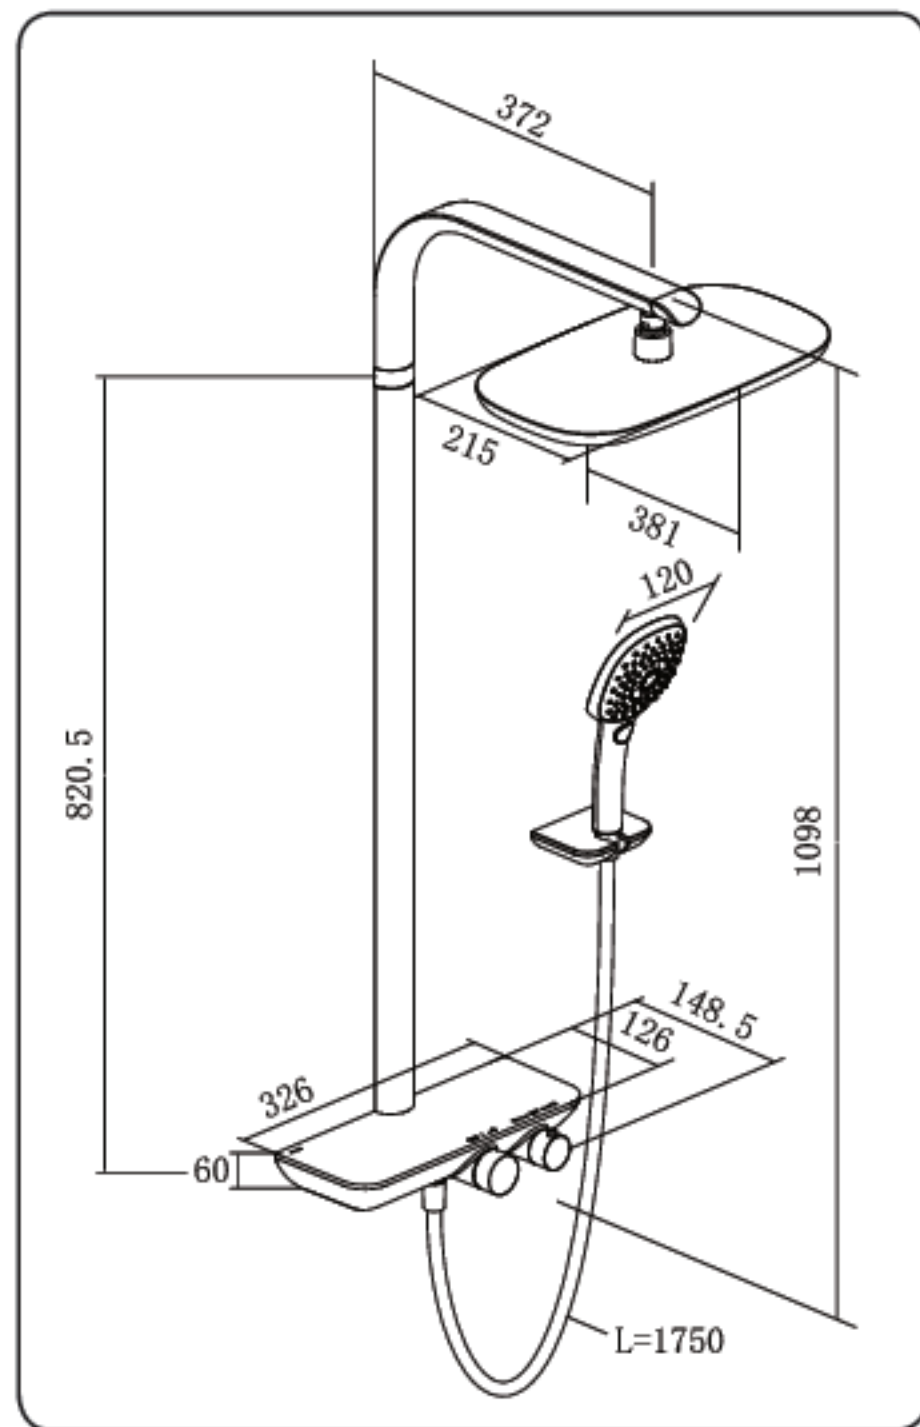

MAINTENANCE / PFLEGEHINWEIS / УХОД ЗА ИЗДЕЛИЕМ