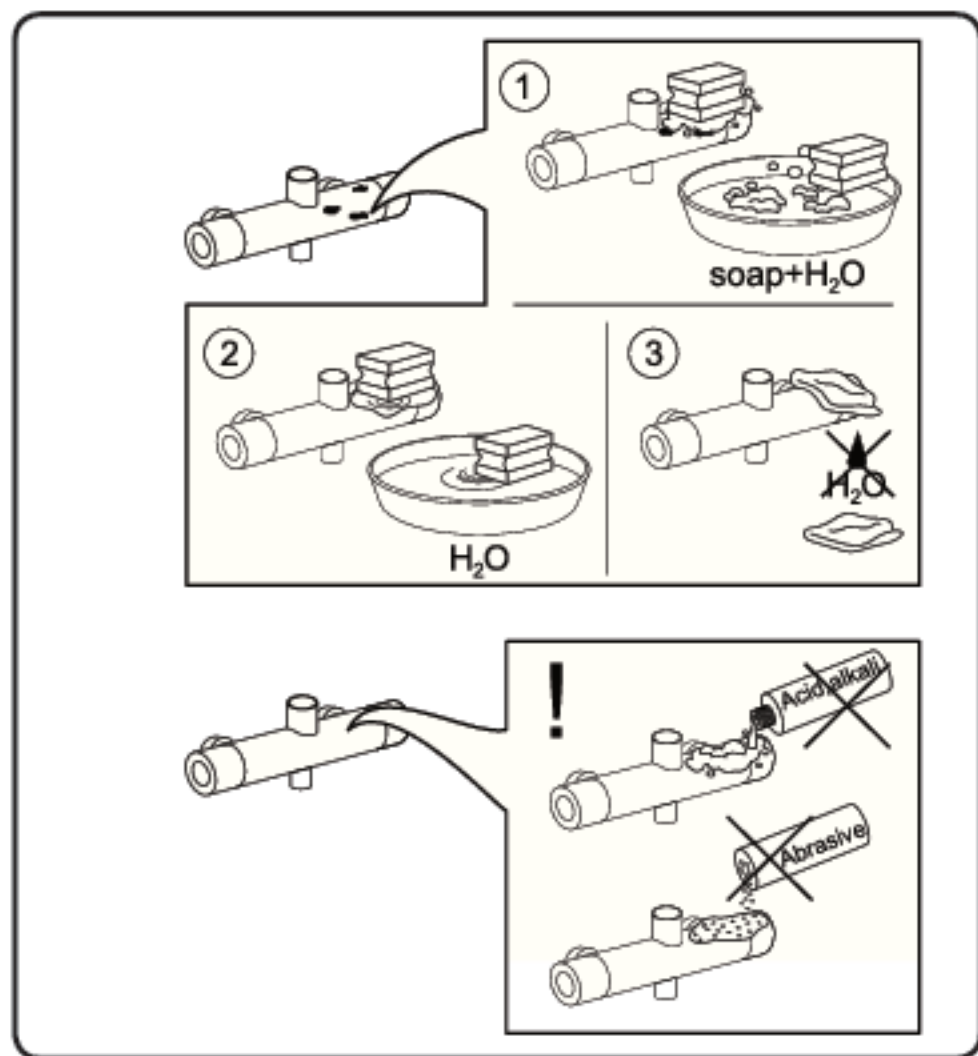

MAINTENANCE / PFLEGEHINWEIS / УХОД ЗА ИЗДЕЛИЕМ