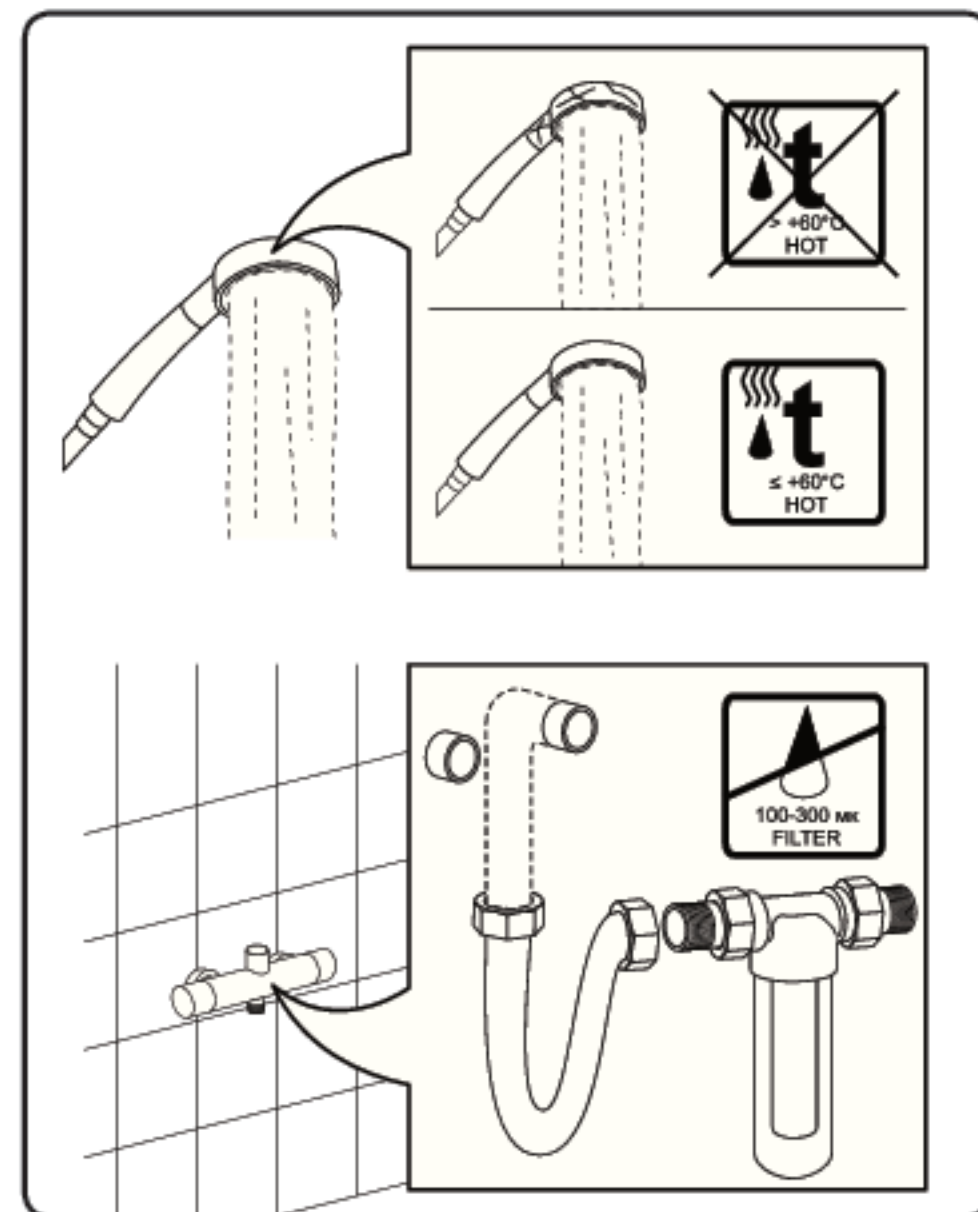

RU

ДУШЕВАЯ СИСТЕМА F0730000 (SENSATION)
РУКОВОДСТВО ПО МОНТАЖУ И ЭКСПЛУАТАЦИИ

MAINTENANCE / PFLEGEHINWEIS / УХОД ЗА ИЗДЕЛИЕМ

SET / AUSRÜSTUNG / КОМПЛЕКТАЦИЯ

MAINTENANCE / PFLEGEHINWEIS / УХОД ЗА ИЗДЕЛИЕМ

INSTALLATION / MONTAGE / УСТАНОВКА