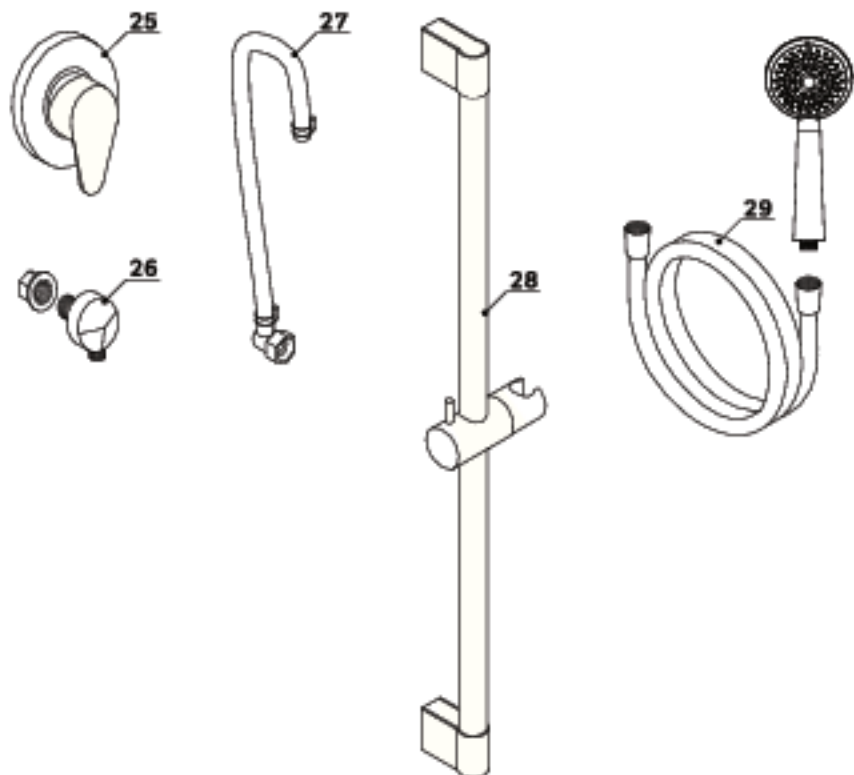

AM-PM

**Joy**  
**W85C-001-090GT**

**ENG** Shower cabin

**RUS** Душевая кабина

<b>01</b>	back glass wall	задняя стенка	×2
<b>02</b>	column	колонна	×1
<b>03</b>	drainer	сифон	×1
<b>04</b>	tray	поддон	×1
<b>05</b>	dowel	дюбель	×4
<b>06</b>	fixator for front glass	фиксатор фронтальных стекол	×4
<b>07</b>	screw 4x10	саморез 4x10	×8
<b>08</b>	screw 4x20	саморез 4x20	×4
<b>09</b>	screw 4x12	саморез 4x12	×16

<b>10</b>	screw 4x12	саморез 4x12	×8
<b>11</b>	screw 4x35	саморез 4x35	×4
<b>12</b>	screw 4x20	саморез 4x20	×8
<b>13</b>	down roller	нижний ролик	×4
<b>14</b>	up roller	верхний ролик	×4
<b>15</b>	wall fixator	фиксатор к стене	×2
<b>16</b>	handle	ручка	×2
<b>17</b>	rail profile	профиль направляющий	×2