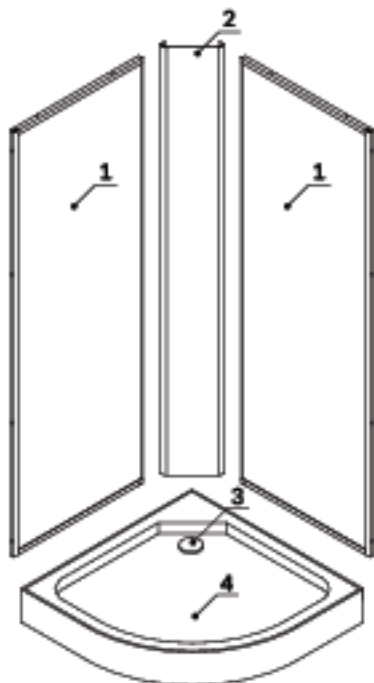

AM-PM

**Joy**  
**W85C-001-090GT**

**ENG** Shower cabin

**RUS** Душевая кабина

<b>01</b>	back glass wall	задняя стенка	×2
<b>02</b>	column	колонна	×1
<b>03</b>	drainer	сифон	×1
<b>04</b>	tray	поддон	×1
<b>05</b>	dowel	дюбель	×4
<b>06</b>	fixator for front glass	фиксатор фронтальных стекол	×4
<b>07</b>	screw 4x10	саморез 4x10	×8
<b>08</b>	screw 4x20	саморез 4x20	×4
<b>09</b>	screw 4x12	саморез 4x12	×16