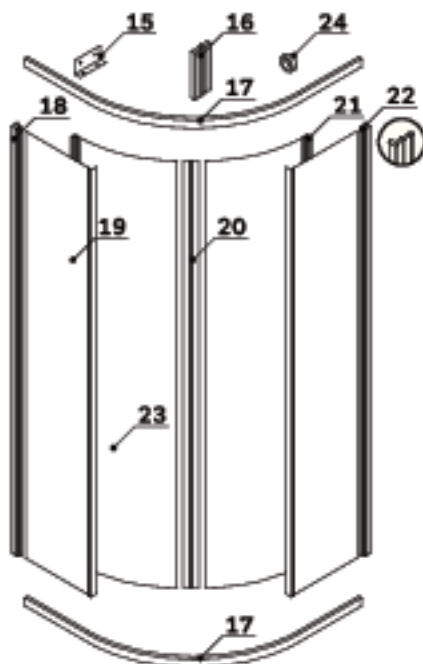

AM-PM

**Joy**  
**W85C-001-090GT**

**ENG** Shower cabin

**RUS** Душевая кабина

<b>01</b>	back glass wall	задняя стенка	×2
<b>02</b>	column	колонна	×1
<b>03</b>	drainer	сифон	×1
<b>04</b>	tray	поддон	×1
<b>05</b>	dowel	дюбель	×4
<b>06</b>	fixator for front glass	фиксатор фронтальных стекол	×4
<b>07</b>	screw 4x10	саморез 4x10	×8
<b>08</b>	screw 4x20	саморез 4x20	×4
<b>09</b>	screw 4x12	саморез 4x12	×16