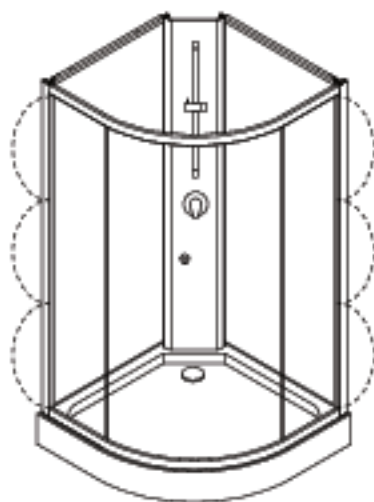

9	screw 4x12	саморез 4x12	×8