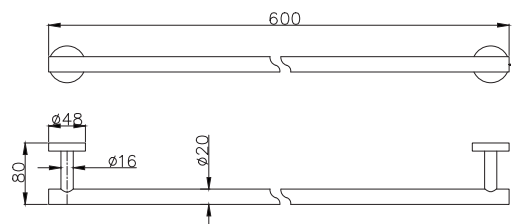

Ершик напольный ВЕГА

- Размер 405×115×91,5 мм
- Основной материал: нержавеющая сталь
- Напольный
- Для санузла
- Гарантия 5 лет

Полотенцедержатель кольцо ВЕГА

- Размер 207×190×67,5 мм
- Основной материал: нержавеющая сталь
- Монтаж настенный, на шурупы
- Для полотенец
- Гарантия 5 лет

Полотенцедержатель двойной ВЕГА

- Полотенцедержатель поворотный 440×62×50 мм
- Основной материал: латунь / нержавеющая сталь
- Монтаж настенный, на шурупы
- Для полотенец
- Гарантия 5 лет

Полотенцедержатель ВЕГА

- Размер 600×80×48 мм
- Основной материал: нержавеющая сталь
- Монтаж настенный, на шурупы
- Для полотенец
- Гарантия 5 лет

AQ4015MB
черный матовый

Полка для полотенец ВЕГА

- Размер 602×209×133 мм
- Основной материал: нержавеющая сталь
- Монтаж настенный, на шурупы
- Для полотенец
- Гарантия 5 лет