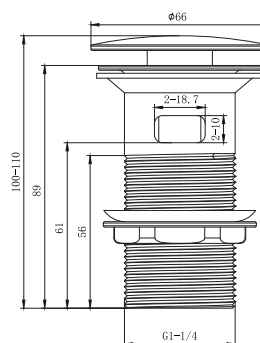

Сливной набор для раковины

- Донный клапан из латуни 78×66×66 мм
- С отверстием для перелива
- Система донного клапана клик-клак
- Диаметр слива, см: 3,2
- Гарантия 3 года

AQ6004CR
хром

AQ6004MB
черный матовый

Сливной набор для раковины

- Донный клапан из латуни 78×69×69 мм
- С отверстием для перелива
- Система донного клапана клик-клак
- Диаметр слива, см: 3,2
- Гарантия 3 года

Сливной набор для раковины

- Донный клапан из нержавеющей стали 110×66×66 мм
- Без отверстия для перелива
- Система донного клапана клик-клак
- Диаметр слива, см: 3,2
- Гарантия 3 года

Сливной набор для раковины

- Донный клапан из нержавеющей стали 110×66×66 мм
- С отверстием для перелива
- Система донного клапана клик-клак
- Диаметр слива, см: 3,2
- Гарантия 3 года