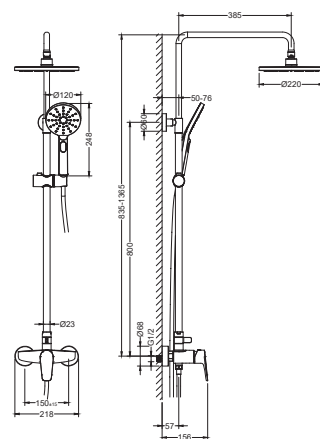

AQ1145CR
хром