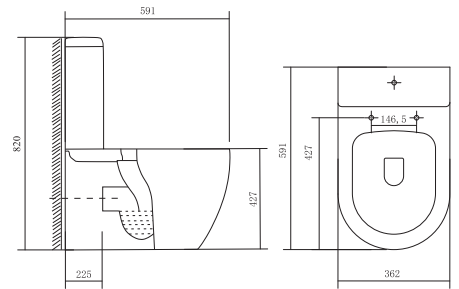

ОБЕРОН AQ1273S-00

- унитаз напольный с бачком безободковый
- 591×362×820
- двухрежимная смывная арматура GEBERIT
- тонкое сиденье-крышка с механизмом плавного закрывания, дюропласт
- нижний подвод воды
- горизонтальный выпуск (в стену)
- комплект скрытого крепежа
- цвет белый