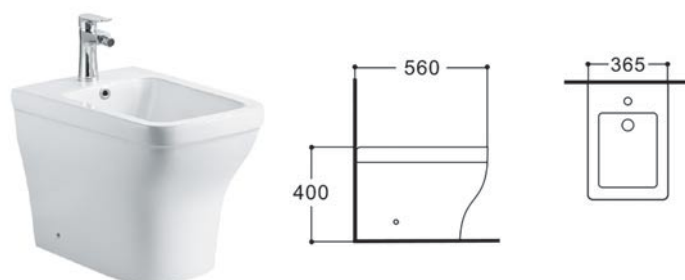

АМАДЕО AQ1264-00

- биде напольное приставное
- 560×365×400
- отверстие под смеситель
- встроенный канал перелива
- комплект скрытого крепежа
- цвет белый