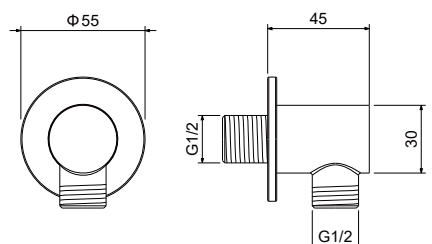

Шланговое подсоединение

- Основной материал: латунь
- Стандарт подводки: 1/2"
- Обеспечивает качественное соединение душевого шланга и трубопровода
- Гарантия 2 года

Шланговое подсоединение с держателем

- Основной материал: латунь
- Стандарт подводки: 1/2"
- Обеспечивает качественное соединение душевого шланга и трубопровода
- Выполняет функцию удобного держателя для душевой лейки
- Гарантия 2 года

Шланговое подсоединение с держателем

- Основной материал: латунь
- Стандарт подводки: 1/2"
- Обеспечивает качественное соединение душевого шланга и трубопровода
- Выполняет функцию удобного держателя для душевой лейки
- Гарантия 2 года

Шланговое подсоединение с держателем

- Основной материал: латунь
- Стандарт подводки: 1/2"
- Обеспечивает качественное соединение душевого шланга и трубопровода
- Выполняет функцию удобного держателя для душевой лейки
- Гарантия 2 года

Шланговое подсоединение

- Основной материал: латунь
- Стандарт подводки: 1/2"
- Обеспечивает качественное соединение душевого шланга и трубопровода
- Гарантия 2 года