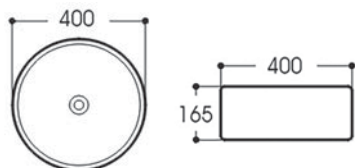

РАКОВИНЫ

AQ3231-00

AQ3241-00

- раковина накладная
- монтаж на столешницу
- 500×420×130
- отверстие под смеситель
- смеситель, сифон и донный клапан приобретается отдельно
- встроенный канал перелива
- цвет белый

- раковина накладная
- монтаж на столешницу
- 600×420×130
- отверстие под смеситель
- смеситель, сифон и донный клапан приобретается отдельно
- встроенный канал перелива
- цвет белый

AQ5118-00

AQ5354-00

Доступные варианты

- раковина накладная
- монтаж на столешницу
- 400×400×165
- смеситель, сифон и донный клапан приобретается отдельно
- цвет белый

Доступные варианты

- раковина накладная
- монтаж на столешницу
- 440×440×175
- смеситель, сифон и донный клапан приобретается отдельно
- встроенный канал перелива
- цвет белый