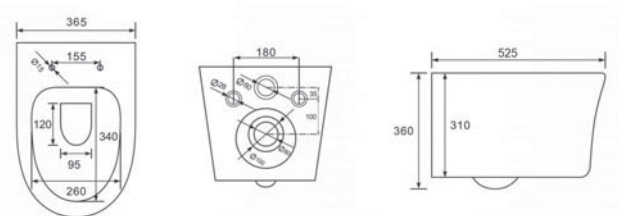

НИКА

НИКА AQ2009-00

- унитаз подвесной безободковый
- 525×365×360
- тонкое сиденье-крышка с механизмом плавного закрывания, дюропласт
- горизонтальный выпуск (в стену)
- комплект скрытого крепежа
- цвет белый