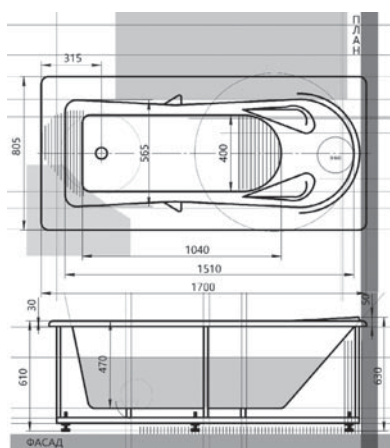

Размер, см   **Объем, л**
170×80   235

20 ЛЕТ ГАРАНТИИ НА ВАННЫ

Размер, см   **Объем, л**
170×75   240

20 ЛЕТ ГАРАНТИИ НА ВАННЫ

ЛЕДА

LED170-0000047	170×80	Ванна
LED170-0000034	170×80	Ванна L, с фронтальной панелью
LED170-0000052	170×80	Ванна R, с фронтальной панелью
EKR-B0000055	80	Боковая панель левая/правая
EKR-F0000067	170	Фронтальная панель

ЛЕА

LEY170-0000045	170×75	Ванна
LEY170-0000021	170×75	Ванна L, с фронтальной панелью
LEY170-0000057	170×75	Ванна R, с фронтальной панелью
EKR-B0000036	75	Боковая панель левая/правая
EKR-F0000067	170	Фронтальная панель

Опорный сборно-разборный или клеенный каркас в комплекте; Слив-перелив полуавтомат в комплекте. Гидромассажное оборудование в базовый комплект не входит.

L (Left) – слив слева, R (Right) – слив справа