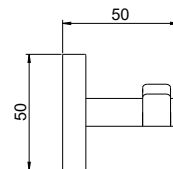

AQ4632CR
хром