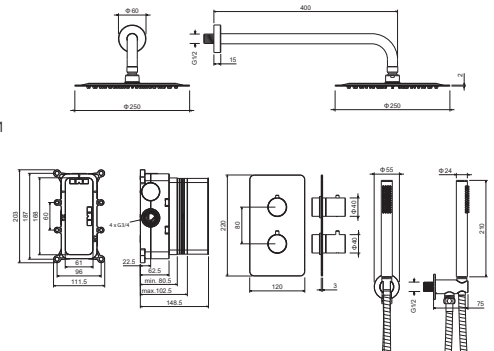

Характеристики:

- Керамический картридж Citec Ø35 мм

Set 3 в 1 душевой комплект ЕВРОПА

- Смеситель термостатический из латуни с установочной коробкой на 2 потребителя
- Термостатический картридж Vernet
- Дивертор поворотный
- Верхний душ Ø250×2 мм из нержавеющей стали
- Кронштейн для верхнего душа 400 мм из нержавеющей стали
- Ручной душ из латуни с 1 режимом струи
- Душевой шланг 150 см из нержавеющей стали
- Шланговое подсоединение с держателем для ручного душа из латуни
- Декоративная накладка из нержавеющей стали
- Скрытая часть в комплекте
- Гарантия 10 лет