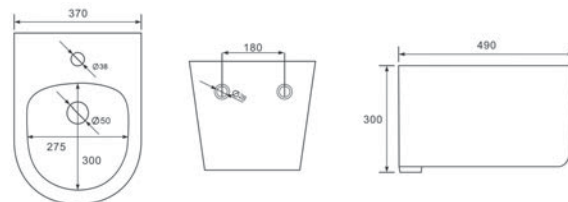

МИЯ AQ1004-00

- биде подвесное
- 490×370×300
- отверстие под смеситель
- встроенный канал перелива
- комплект скрытого крепежа
- цвет белый

Доступные варианты