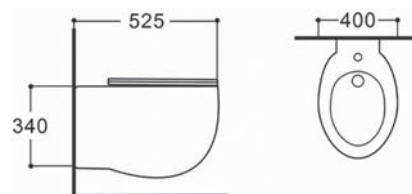

АЛЬТАИР AQ1089-00

- биде подвесное
- 525×400×340
- отверстие под смеситель
- встроенный канал перелива
- комплект скрытого крепежа
- цвет белый