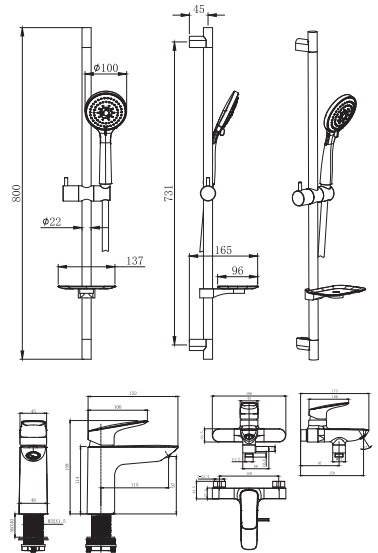

Характеристики:

- Керамический картридж WANHAI Ø35 мм
- Аэратор Honeycomb Coin Slot
- Механическое переключение режимов лейки ручного душа

AQ1031CR
хром