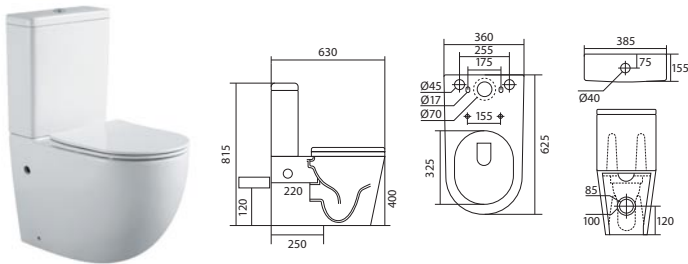

ЕВРОПА AQ2903-00

- унитаз напольный с бачком безободковый
- 630×385×815
- двухрежимная смывная арматура GEBERIT
- тонкое сиденье-крышка с механизмом плавного закрывания, дюропласт
- нижний подвод воды
- горизонтальный выпуск (в стену)
- комплект скрытого крепежа
- цвет белый