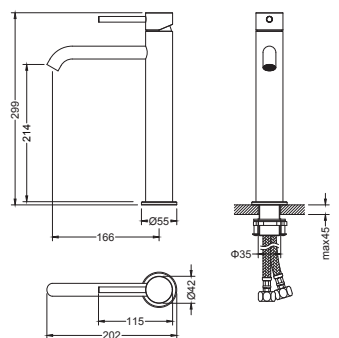

Смеситель для раковины 215 ЕВРОПА

- Материал корпуса латунь
- Ручка из латуни
- Керамический картридж Citec Ø35 мм
- Аэратор Neoperl
- Излив поворотный
- Гибкая подводка Shida ½" 600 мм из нержавеющей стали в комплекте
- Крепление для смесителя из латуни
- Гарантия 10 лет