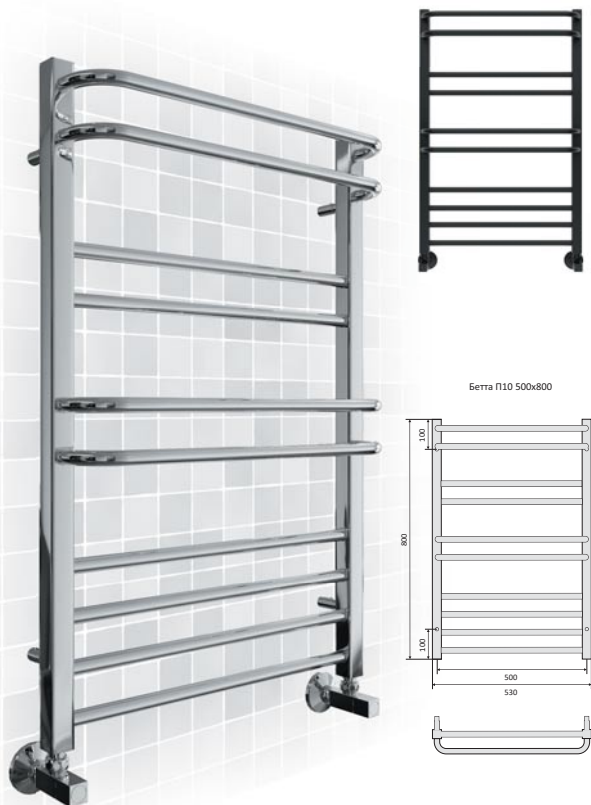

ПРОФИЛИ ВЕРТИКАЛЬНЫХ СТОЕК

Круг	Квадрат	D-образный
Ø32 мм	30×30 мм	30×30 мм

ПРОФИЛИ РЕБЕР

Круг	Квадрат	Прямоугольник	Овал

ТЕЛЕСКОПИЧЕСКИЕ КРЕПЛЕНИЯ К СТЕНЕ В КОМПЛЕКТЕ

ПОЛОТЕНЦЕСУШИТЕЛЬ ВОДЯНОЙ БЕТТА

Артикул	Кол-во секций	Группировка	Размеры, мм (Ш×В)	Площадь помещения, м.кв	Цвет
AQ KRC0760CH	7	2-3-2	500×600	3	хром
AQ KRC0760BL	7	2-3-2	500×600	3	черный муар
AQ KRC1080CH	10	2-2-2-4	500×800	3,5	хром
AQ KRC1080BL	10	2-2-2-4	500×800	3,5	черный муар