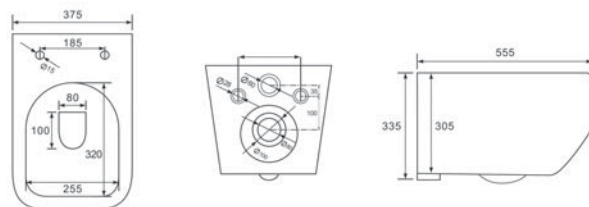

МЕДЕЯ AQ1537T-00

- унитаз подвесной безободковый
- 555×375×335
- тонкое сиденье-крышка с механизмом плавного закрывания, дюропласт
- смыв ТОРНАДО
- горизонтальный выпуск (в стену)
- комплект скрытого крепежа
- цвет белый