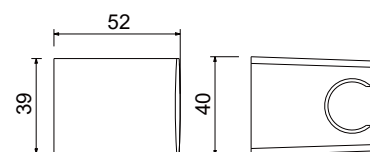

- Основной материал: ABS-пластик
- Подходит для комплектации любых душевых лейек
- Гарантия 2 года

AQ2404CR
хром

AQ2404MB
черный матовый

AQ2404BGM
оружейная
сталь

AQ2404BG
золото шлифованное

Держатель ручного душа