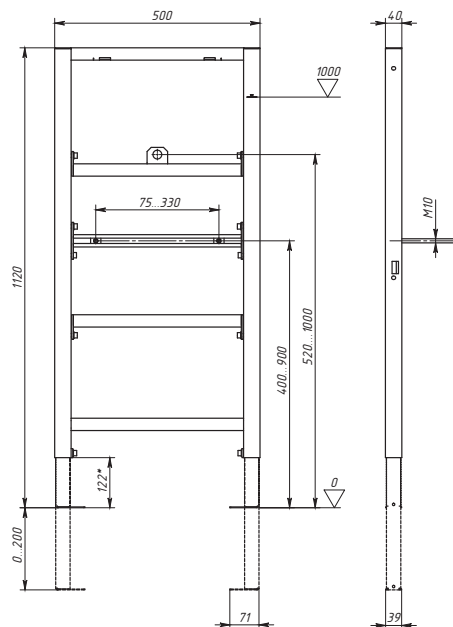

ХАРАКТЕРИСТИКИ

- Монтажная высота, см: 112
- Монтажная глубина, см: 4
- Ширина, см: 50
- Гарантия 10 лет

КОМПЛЕКТАЦИЯ

- Монтажная рама
- Инструкция

Монтажный комплект

- Резьбовое соединение для подключения воды
- Сантехнический хомут
- Сантехнический отвод
- Крепежный комплект к полу
- Крепежный комплект для крепления писсуара