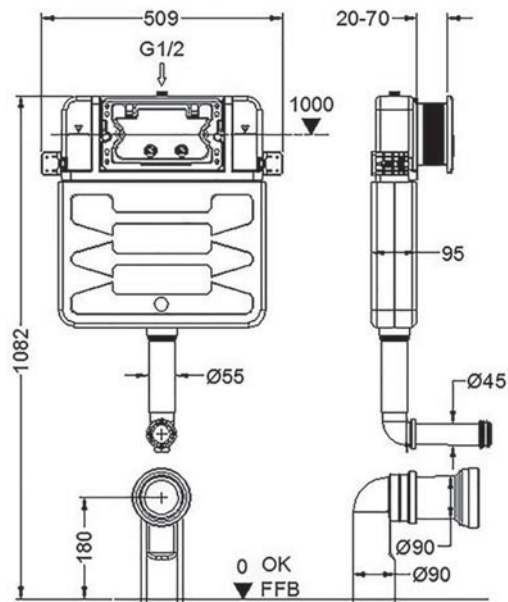

БАЧОК СКРЫТОГО МОНТАЖА AQUATEK INS-0000019 ДЛЯ УНИТАЗОВ, С ОТВОДОМ

**ОСОБЕННОСТИ
СЛИВНОГО БАЧКА AQUATEK**

- Цельновыдувной бесшовный смывной бачок с защитой от протечек и конденсата отличается высокой прочностью.
- Сливная арматура бачка рассчитана на 200 000 циклов использования.
- Толщина бачка 9,5 см.
- Эффективный залповый смыв максимально обеспечивает чистоту керамики.
- Быстрое и бесшумное наполнение смывного бачка водой. Максимальный уровень шума до 13 дВа.
- Двойной режим слива 3/6 л для снижения расхода воды. Регулируемая настройка (3/6 л, 3/4,5 л).
- Механическая активация смыва.
- Совместима со всеми видами напольных унитазов
- Бачок совместим со смывными клавишами Geberit серии Sigma для механической системы смыва.
- Уплотнительные кольца и мембраны, изготовленные из силикона, менее подвержены деформации и имеют увеличенный срок службы.
- Латунный клапан перекрытия воды
- Крепится в капитальную стену без инсталляции.

ХАРАКТЕРИСТИКИ

- Монтажная высота, см: 108
- Монтажная глубина, см: 9,5
- Ширина, см: 51
- Диаметр слива: 9 см
- Гарантия 10 лет

КОМПЛЕКТАЦИЯ

- Сливной бачок скрытого монтажа
- Звукоизоляционная прокладка
- Монтажный комплект соединительных патрубков для унитаза
- Инструкция

КОМПЛЕКТЫ ДЛЯ КРЕПЛЕНИЯ ИНСТАЛЛЯЦИЙ К СТЕНЕ

190-250 мм
Aquatek KKI 0000001

Сталь

90-130 мм
Aquatek KKI 0000002

Сталь

115-175 мм
Aquatek KKI 0000003

Сталь

- Для крепления угловой монтажной рамы к капитальной или гипсокартонной стене-перегородке.
- Для монтажа перед стеной.
- Может использоваться для крепления стандартной рамы.
- Бесступенчатая регулировка глубины.

Сталь