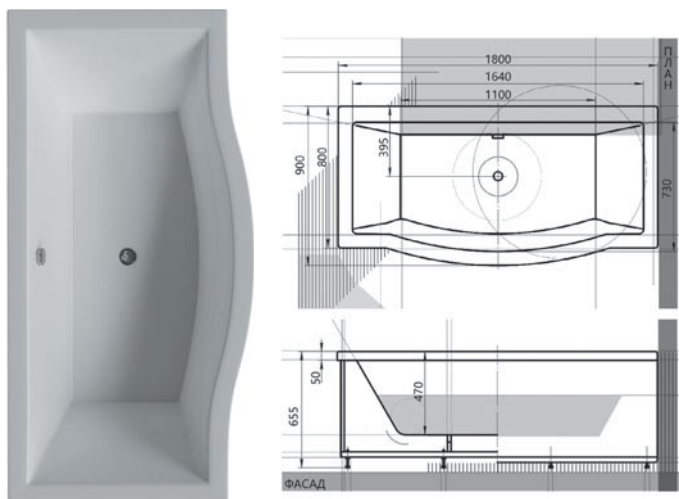

Опорный сборно-разборный или клеенный каркас в комплекте; Слив-перелив полуавтомат в комплекте.
Гидромассажное оборудование в базовый комплект не входит.

L (Left) – слив слева, R (Right) – слив справа

ГЕЛИОС

ЕВРОПА

20 ЛЕТ
ГАРАНТИЯ
20 ЛЕТ
ГАРАНТИИ
НА ВАННЫ

Размер, см **Объем, л**
180×90 300

← → ЛЕВОЕ И ПРАВОЕ
РАСПОЛОЖЕНИЕ
СЛИВА

Размер, см **Объем, л**
180×80 270

20 ЛЕТ
ГАРАНТИЯ
20 ЛЕТ
ГАРАНТИИ
НА ВАННЫ

ГЕЛИОС

GEL180-0000085	180×90	Ванна
GEL180-0000067	180×90	Ванна с фронтальной панелью
EKR-B0000044	90	Боковая панель, левая
EKR-B0000038	90	Боковая панель, правая
EKR-F0000011	180	Фронтальная панель