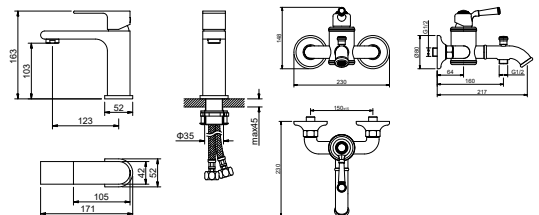

Характеристики:

- Керамический картридж Citec Ø35 мм
- Аэратор Neoperl

AQ2563CR
хром

AQ2563MB
черный
матовый

AQ2563PG
золото
полированное

Термостатическая душевая система КЛАССИК

- Материал корпуса смесителя латунь
- Ручка смесителя из латуни
- Термостатический картридж Vernet
- Дивертор поворотный
- Верхний душ Ø220 мм из нержавеющей стали
- Душевая штанга из латуни Ø25 мм с регулировкой по высоте 102,9-152,9 см
- Ручной душ из латуни с 1 режимом струи
- Душевой шланг 150 см из нержавеющей стали
- S-образные эксцентрики с декоративными отражателями в комплекте
- Без излива
- Гарантия 10 лет