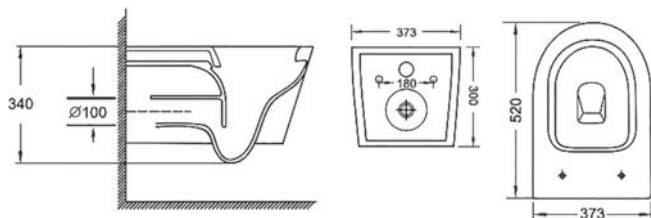

СИРИУС AQ1582T-00

- унитаз подвесной безободковый
- 520×373×340
- тонкое сиденье-крышка с механизмом плавного закрывания, дюропласт
- смыв ТОРНАДО
- горизонтальный выпуск (в стену)
- комплект скрытого крепежа
- цвет белый