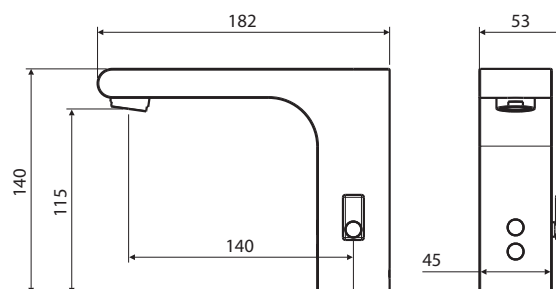

Смеситель для раковины электронный ЛИБРА

- Материал корпуса латунь
- Тип управления: сенсорный
- Тип картриджа: латунный смесительный клапан
- Аэратор Neoperl
- Излив фиксированный
- Гибкая подводка 60 см в комплекте
- Инфракрасный датчик для активации электромагнитного клапана включения воды
- Ручка регулировки температуры воды на корпусе смесителя
- Максимальная продолжительность потока 60 с
- Исключительный эффект экономии воды – 2-3 л/мин
- Зона чувствительности датчика 5-26 см
- Настройка температуры воды
- Источник питания: от сети 220В или батарей 4x1.5V AA
- Гарантия 3 года

НОВИНКА