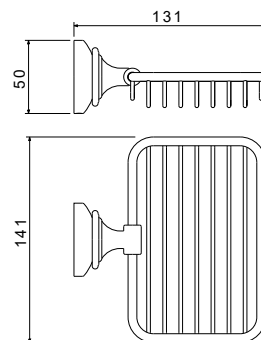

Мыльница решетка КЛАССИК

- Мыльница 141×131×50 мм
- Основной материал: латунь
- Монтаж настенный, на шурупы
- Гарантия 5 лет