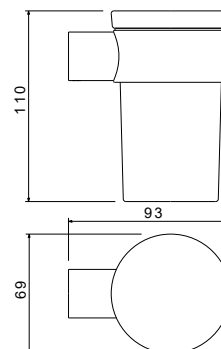

AQ4428CR
хром

Стакан настольный ЛИРА

- Стакан $\text{Ø}67 \times 95$ мм
- Основной материал: латунь / стекло белое матовое
- Настольный, свободностоящий
- Для зубных щеток и принадлежностей
- Гарантия 5 лет