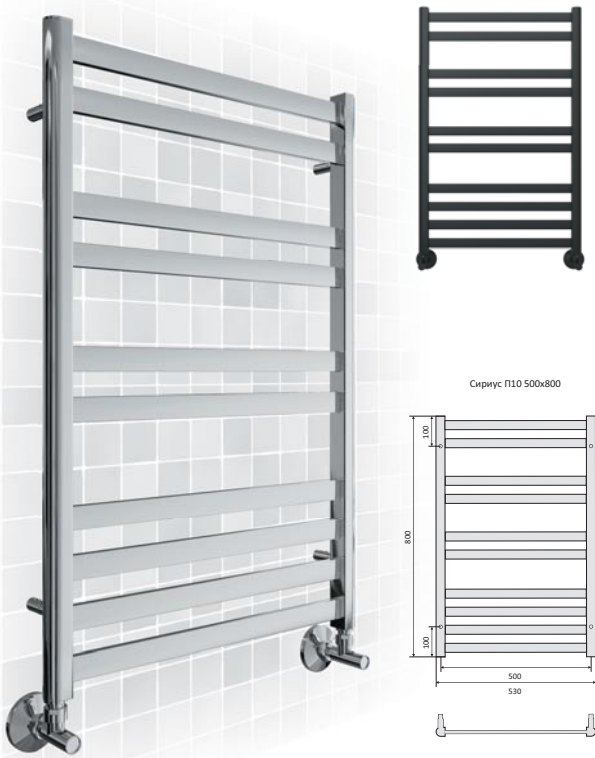

ПОЛОТЕНЦЕСУШИТЕЛЬ ВОДЯНОЙ СИРИУС

Артикул	Кол-во секций	Группировка	Размеры, мм (Ш×В)	Площадь помещения, м.кв	Цвет
AQ DP0760CH	7	2-3-2	500×600	3	хром
AQ DP0760BL	7	2-3-2	500×600	3	черный муар
AQ DP1080CH	10	2-2-2-4	500×800	3,5	хром
AQ DP1080BL	10	2-2-2-4	500×800	3,5	черный муар

ТЕХНИЧЕСКИЕ ХАРАКТЕРИСТИКИ

Материал ..... нержавеющая пищевая сталь AISI 304L
Цвет профиля ..... хром / черный муар
Профиль ребер ..... прямоугольник 30×10
Профиль вертикальных стоек ..... D-образный 30×30

КОМПЛЕКТАЦИЯ:

- полотенцесушитель
- заглушка с воздухоотводом 1 шт.
- заглушка плоская 1 шт.
- крепления к стене 4 шт.
- шестигранный ключ 1 шт.

ВАРИАНТЫ ЦВЕТА

Комплект фитингов для подключения приобретается отдельно. Рекомендуем один из комплектов подключения Aquatek.