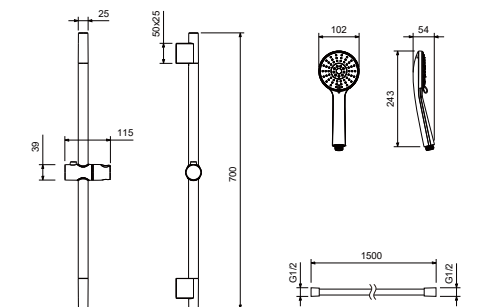

AQ2032CR
хром

AQ2032MB
черный матовый

AQ2032BGM
оружейная сталь

Душевой набор 100 3 jet БЕТТА

- 3-х функциональная лейка ручного душа из ABS-пластика
- Переключение режимов лейки ручного душа механическое
- Душевой шланг 150 см из ПВХ
- Держатель для душа из ABS-пластика
- Гарантия 10 лет