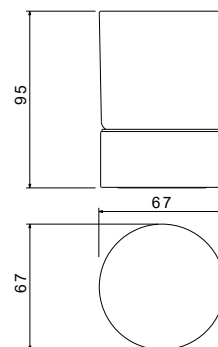

AQ4405CR
хром

Дозатор ЛИРА

- Дозатор $\text{Ø}69 \times 163$ мм
- Основной материал: латунь / цинковый сплав / стекло белое матовое / нержавеющая сталь
- Монтаж настенный, на шурупы
- Для моющих средств
- Гарантия 5 лет