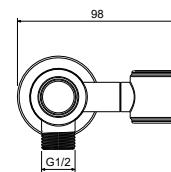

AQ2407CR хром
AQ2407MB черный матовый