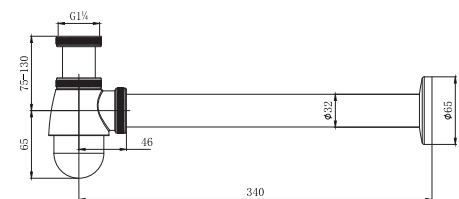

Сифон для биде

- Сифон из латуни 361×65×239 мм
- Материал трубы: нержавеющая сталь
- Диаметр слива, см: 3,2
- Возможность регулировки по высоте при установке в диапазоне 140-195 мм
- Гарантия 3 года