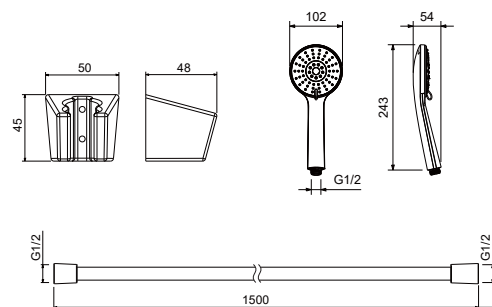

AQ2009CR
хром

AQ2009MB
черный матовый

AQ2009BGM
оружейная сталь

Ручной душ 100 3 jet БЕТТА

- 3-х функциональная лейка ручного душа из ABS-пластика
- Переключение режимов лейки ручного душа механическое
- Шланг в комплект не входит
- Гарантия 2 года