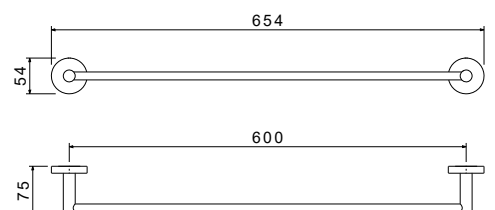

Ершик ЕВРОПА

- Размер 357×119×94 мм
- Основной материал: латунь/ нержавеющая сталь / стекло белое матовое / ABS-пластик
- Монтаж настенный, на шурупы
- Для санузла
- Гарантия 5 лет

Полотенцедержатель ЕВРОПА

- Размер 271×77×54 мм
- Основной материал: латунь / нержавеющая сталь
- Монтаж настенный, на шурупы
- Для полотенец
- Гарантия 5 лет

Полотенцедержатель кольцо ЕВРОПА

- Полотенцедержатель поворотный 180×160×49 мм
- Основной материал: латунь / нержавеющая сталь
- Монтаж настенный, на шурупы
- Для полотенец
- Гарантия 5 лет

Полотенцедержатель 450 мм ЕВРОПА

- Размер 504×75×54 мм
- Основной материал: латунь / нержавеющая сталь
- Монтаж настенный, на шурупы
- Для полотенец
- Гарантия 5 лет

Полотенцедержатель 600 мм ЕВРОПА

- Размер 654×75×54 мм
- Основной материал: латунь / нержавеющая сталь
- Монтаж настенный, на шурупы
- Для полотенец
- Гарантия 5 лет