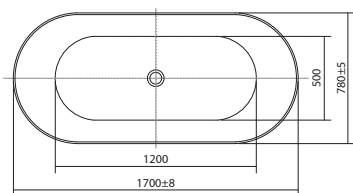

АФИНА

Артикул	Размер, см	Объем, л
AQ-44778	170×78	253

АФИНА

Артикул	Размер, см	Объем, л
AQ-144778BL	170×78	253

В комплекте: ванна с фронтальной панелью в сборе, слив-перелив автомат «клик-кляк» в цвете хром, опорные ножки. Материал: 100% сантехнический акрил, 6 мм толщина акрилового листа. Гарантия 20 лет.