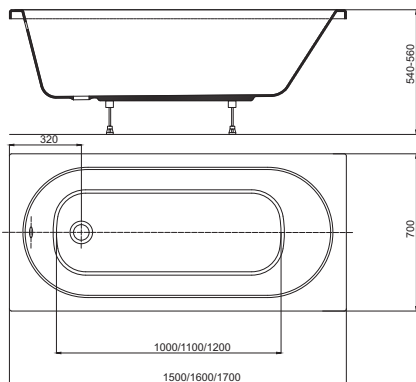

20 ЛЕТ
ГАРАНТИИ
НА ВАННЫ

20 ЛЕТ
ГАРАНТИИ
НА ВАННЫ

Размер, см	Объем, л
150×70	145
160×70	157
170×70	170

20 ЛЕТ
ГАРАНТИИ
НА ВАННЫ

20 ЛЕТ
ГАРАНТИИ
НА ВАННЫ

Размер, см	Объем, л
150×70	155
160×70	167
170×70	180

ЛУГАНО

LUG150-0000001	150×70	Ванна
LUG160-0000001	160×70	Ванна
LUG170-0000001	170×70	Ванна
EKR-B0000061	70	Боковая панель левая/правая
EKR-F0000088	150	Фронтальная панель
EKR-F0000089	160	Фронтальная панель
EKR-F0000087	170	Фронтальная панель
KAR-0000059	150	Сборный каркас (шпильки)
KAR-0000063	160	Сборный каркас (шпильки)
KAR-0000058	170	Сборный каркас (шпильки)

ЛИБЕРТИ

BER150-0000001	150×70	Ванна
BER160-0000001	160×70	Ванна
BER170-0000001	170×70	Ванна
EKR-B0000061	70	Боковая панель левая/правая
EKR-F0000088	150	Фронтальная панель
EKR-F0000089	160	Фронтальная панель
EKR-F0000087	170	Фронтальная панель
KAR-0000059	150	Сборный каркас (шпильки)
KAR-0000063	160	Сборный каркас (шпильки)
KAR-0000058	170	Сборный каркас (шпильки)

Слив-перелив, каркас, опорные ножки, декоративные панели и экраны в комплект не входят и поставляются отдельно.

Внешний вид, технические свойства и размеры могут меняться. Изображения и технические рисунки в каталоге имеют исключительно иллюстративный характер.