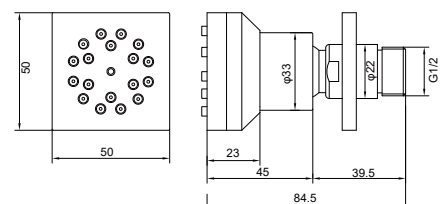

Боковая форсунка 50×50 мм

- Душевая форсунка 84,5×50×50 мм из латуни
- 2 режима струи
- Монтаж на стену
- Необходимый крепеж в комплекте
- Гарантия 2 года

АКСЕССУАРЫ

Когда все
на своем месте

Дополните дизайн вашей ванной комнаты стильными аксессуарами от Aquatek.