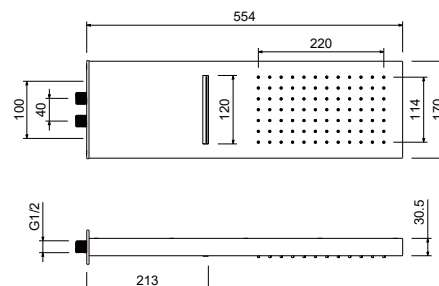

Круглый верхний душ 300×7 мм

- Верхний душ Ø300×7 мм из нержавеющей стали
- Шарнирное соединение из латуни, регулируемый угол наклона верхнего душа
- Функция легкой очистки форсунок TPR
- Ограничитель расхода воды – 12 л/мин
- Монтаж универсальный
- Держатель в комплект не входит
- Гарантия 10 лет

Верхний душ 500×500 мм, 2 jet (внешняя и скрытая часть)

- Верхний душ 500×500 мм из нержавеющей стали
- 2 режима струи: дождь / водопад
- Трехслойная прочная конструкция
- Монтаж на потолок
- Скрытая часть в комплекте
- Гарантия 10 лет

Верхний душ 600×430 мм, 3 jet (внешняя и скрытая часть)

- Верхний душ 600×430 мм из нержавеющей стали
- 3 режима струи: дождь / водопад / прямой поток
- Трехслойная прочная конструкция
- Монтаж на потолок
- Скрытая часть в комплекте
- Гарантия 10 лет

Настенный верхний душ 550×170×30 мм

- Верхний душ 550×170×30 мм из нержавеющей стали
- Монтаж на стену без кронштейна
- Легкая установка
- Гарантия 10 лет

Настенный верхний душ 2 jet 550×170×30 мм

- Верхний душ 550×170×30 мм из нержавеющей стали
- 2 режима струи: дождь / водопад
- Монтаж на стену без кронштейна
- Легкая установка
- Гарантия 10 лет