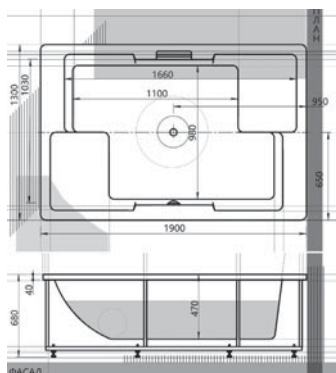

20 ЛЕТ
ГАРАНТИЯ

20 ЛЕТ
ГАРАНТИИ
НА ВАННЫ

Размер, см   **Объем, л**
190×130   520

20 ЛЕТ
ГАРАНТИЯ

20 ЛЕТ
ГАРАНТИИ
НА ВАННЫ

Размер, см   **Объем, л**
180×180   690

ДОРАДО

DOR190-0000006	190×130	Ванна
DOR190-0000002	190×130	Ванна с фронтальной панелью
EKR-B0000003	130	Боковая панель
EKR-F0000012	190	Фронтальная панель

АУРА

AUR180-0000003	180×180	Ванна
AUR180-0000033	180×180	Ванна с фронтальной панелью
EKR-F0000051		Фронтальная панель

Гидромассажное оборудование в базовый комплект не входит.
Опорный сборно-разборный или клеенный каркас в комплекте; Слив-перелив полуавтомат в комплекте.

Внешний вид, технические свойства и размеры могут меняться. Изображения и технические рисунки в каталоге имеют исключительно иллюстративный характер.