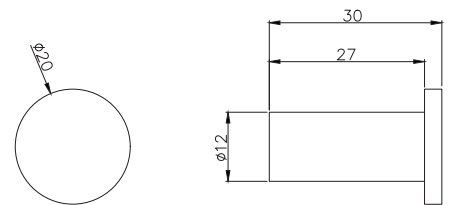

- Размер 270×185×75 мм
- Основной материал: латунь
- Монтаж настенный, на шурупы
- Для душевых принадлежностей
- Гарантия 5 лет

AQ4001CR
хром

AQ4001MB
черный матовый

Крючок ВЕГА

- Размер 30×20×20 мм
- Основной материал: нержавеющая сталь
- Монтаж настенный, на шурупы
- Для полотенец
- Гарантия 5 лет