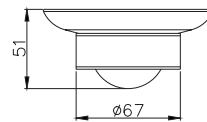

AQ4003MB
черный матовый

Мыльница ВЕГА

- Мыльница $\text{Ø}67 \times 51$ мм
- Основной материал: латунь / стекло белое матовое / нержавеющая сталь
- Монтаж настенный, на шурупы
- Гарантия 5 лет

AQ4004CR
хром