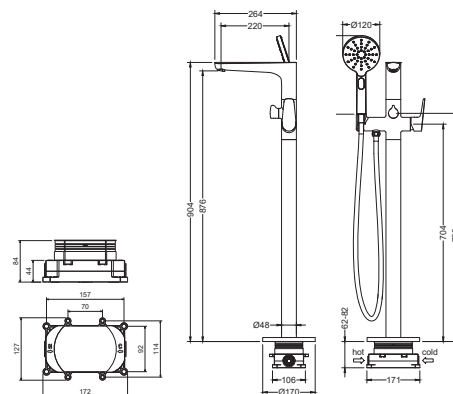

Смеситель для ванны напольный (внешняя и скрытая часть) БЕТТА

- Материал корпуса латунь
- Ручка из цинкового сплава
- Керамический картридж Citec Ø35 мм
- Аэратор Neoperl
- Излив фиксированный
- Дивертор: керамический картридж, поворотный

- Ручной душ из латуни с 1 режимом струи
- Душевой шланг 150 см из нержавеющей стали
- Держатель для ручного душа из латуни
- Скрытая часть в комплекте
- Гарантия 10 лет