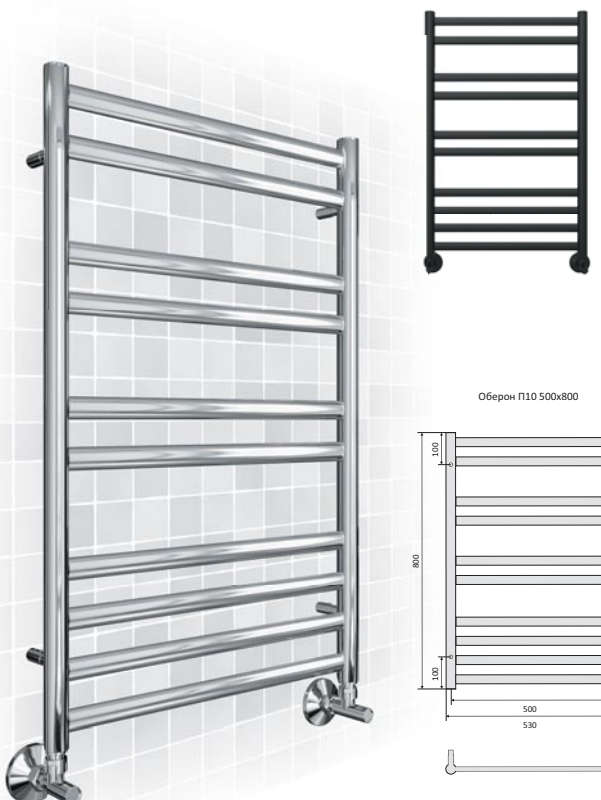

ПОЛОТЕНЦЕСУШИТЕЛЬ ВОДЯНОЙ ОБЕРОН

Артикул	Кол-во секций	Группировка	Размеры, мм (Ш×В)	Площадь помещения, м.кв	Цвет
AQ RO0760CH	7	2-3-2	500×600	3	хром
AQ RO0760BL	7	2-3-2	500×600	3	черный муар
AQ RO1080CH	10	2-2-2-4	500×800	3,5	хром
AQ RO1080BL	10	2-2-2-4	500×800	3,5	черный муар

ТЕХНИЧЕСКИЕ ХАРАКТЕРИСТИКИ

Материал ..... нержавеющая пищевая сталь AISI 304L
Цвет профиля ..... хром / черный муар
Профиль ребер ..... овал, Ø29
Профиль вертикальных стоек ..... круг, Ø32

КОМПЛЕКТАЦИЯ:

- полотенцесушитель
- заглушка с воздухоотводом 1 шт.
- заглушка плоская 1 шт.
- крепления к стене 4 шт.
- шестигранный ключ 1 шт.

ВАРИАНТЫ ЦВЕТА

Комплект фитингов для подключения приобретается отдельно. Рекомендуем один из комплектов подключения Aquatek.