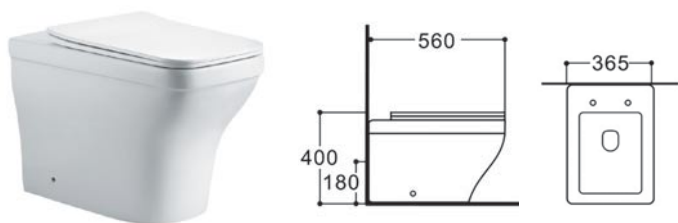

АМАДЕО AQ1964-00