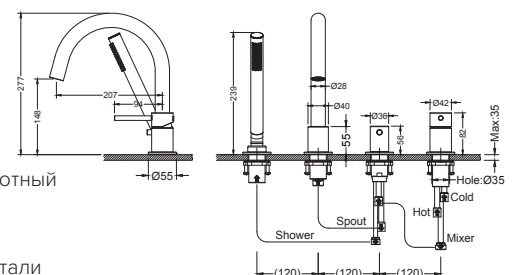

AQ1348CR
хром

AQ1348MB
черный матовый

AQ1348BGM
оружейная сталь

AQ1348BG
золото шлифованное

Смеситель на борт ванны на 4 отверстия ЕВРОПА

- Материал корпуса латунь
- Ручка из цинкового сплава
- Керамический картридж Citec Ø35 мм
- Аэратор Neoperl
- Дивертор: керамический картридж, поворотный
- Излив фиксированный из латуни
- Ручной душ из латуни с 1 режимом струи
- Душевой шланг 150 см из нержавеющей стали
- Гибкая подводка в комплекте
- Гарантия 10 лет