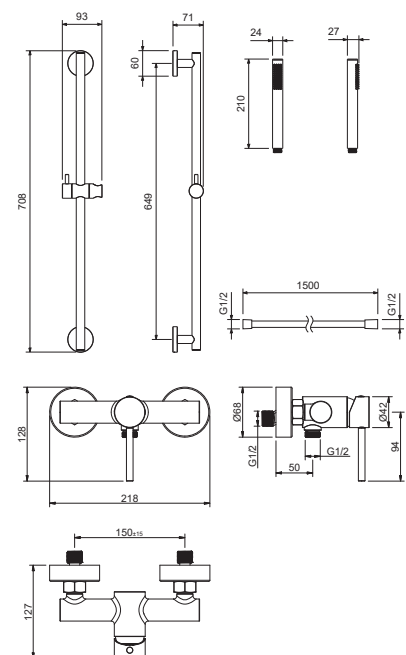

Характеристики:

- Керамический картридж Citec Ø35 мм