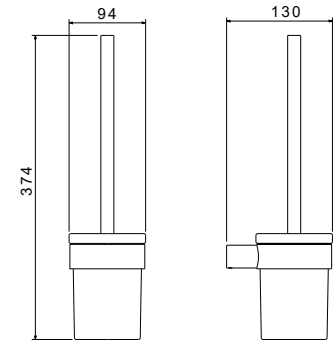

Ершик ЛИРА

- Размер 374×130×94 мм
- Основной материал: латунь / нержавеющая сталь / стекло белое матовое / ABS-пластик
- Монтаж настенный, на шурупы
- Для санузла
- Гарантия 5 лет