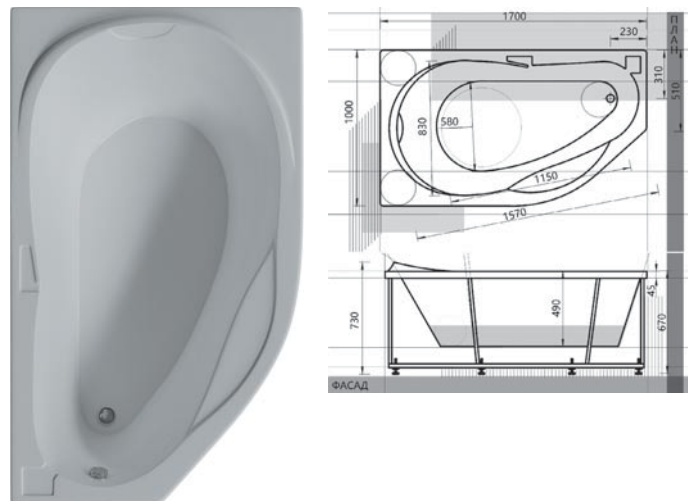

ТАУРУС

ЛЕВЫЙ И ПРАВЫЙ УГОЛ

Размер, см

170×105

Объем, л

270

20 ЛЕТ ГАРАНТИИ НА ВАННЫ

ЛЕВЫЙ И ПРАВЫЙ УГОЛ

Размер, см

170×100

Объем, л

270

20 ЛЕТ ГАРАНТИИ НА ВАННЫ

ВЕГА

VEG170-0000084	170×105	Ванна L
VEG170-0000073	170×105	Ванна L, с фронтальной панелью
VEG170-0000006	170×105	Ванна R
VEG170-0000083	170×105	Ванна R, с фронтальной панелью
EKR-F0000046		Фронтальная панель L
EKR-F0000047		Фронтальная панель R

ТАУРУС

TAR170-0000002	170×100	Ванна L
TAR170-0000084	170×100	Ванна L, с фронтальной панелью
TAR170-0000147	170×100	Ванна R
TAR170-0000129	170×100	Ванна R, с фронтальной панелью
EKR-B0000033		Боковая панель, левая, R
EKR-B0000027		Боковая панель, правая, L
EKR-F0000045		Фронтальная панель L
EKR-F0000026		Фронтальная панель R

Гидромассажное оборудование в базовый комплект не входит.
Опорный сборно-разборный или сварной каркас в комплекте; Слив-перелив полуавтомат в комплекте

L (Left) – левый вариант изделия,
R (Right) – правый вариант изделия