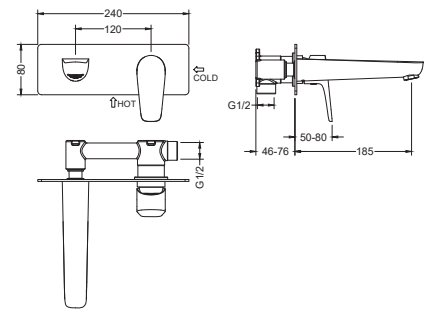

Смеситель для раковины настенный (внешняя и скрытая часть) БЕТТА

- Материал корпуса латунь
- Излив 180 мм из латуни
- Ручка из цинкового сплава
- Керамический картридж Citec Ø35 мм
- Аэратор Neoperl
- Скрытая часть в комплекте
- Гарантия 10 лет