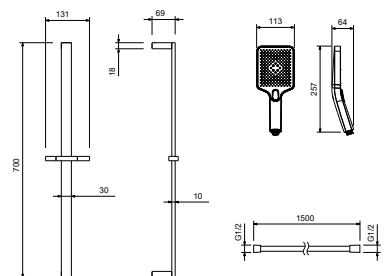

Душевой гарнитур 3jet 68 см ЛИБРА

- Душевая стойка из нержавеющей стали 70 см
- 3-х функциональная лейка ручного душа из ABS-пластика
- Переключение режимов лейки ручного душа кнопочное
- Душевой шланг 150 см из ПВХ
- Гарантия 10 лет