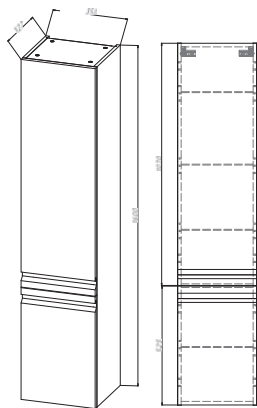

ШКАФ-ПЕНАЛ ВЕГА ПОДВЕСНОЙ, С 2-МЯ ДВЕРКАМИ

Артикул	Размеры (Д×В×Ш), мм	Цвет	Расположение петли
AQ70035R-MW	350×1600×322	белый матовый	петли справа
AQ70035L-MW	350×1600×322	белый матовый	петли слева
AQ70035R-MG	350×1600×322	серый матовый	петли справа
AQ70035L-MG	350×1600×322	серый матовый	петли слева
AQ70035R-LG	350×1600×322	серый туман	петли справа
AQ70035L-LG	350×1600×322	серый туман	петли слева
AQ70035R-GS	350×1600×322	шалфей зеленый	петли справа
AQ70035L-GS	350×1600×322	шалфей зеленый	петли слева
AQ70035R-LC	350×1600×322	капучино светлый	петли справа
AQ70035L-LC	350×1600×322	капучино светлый	петли слева

шалфей
зеленый