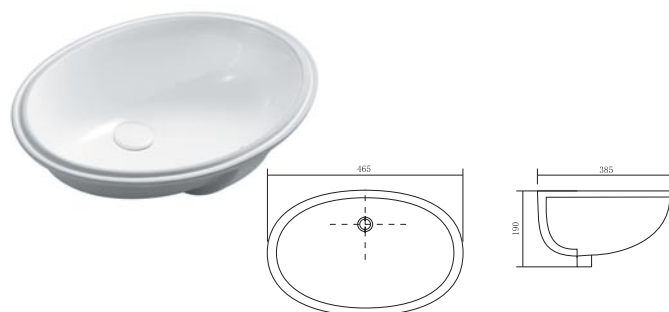

AQ0181-00

- раковина встраиваемая
- монтаж под столешницу
- 465×385×190
- смеситель, донный клапан и сифон приобретаются отдельно
- цвет белый