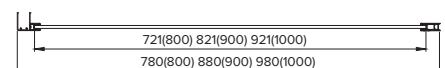

Варианты цвета

Хром

Черный

ДУШЕВАЯ ПЕРЕГОРОДКА WALK IN

Артикул и размеры

AQ WIW 07020CH (хр.)	700×2000 мм (Ш×В)
AQ WIW 08020CH (хр.) / AQ WIW 08020BL (ч.)	800×2000 мм (Ш×В)
AQ WIW 09020CH (хр.) / AQ WIW 09020BL (ч.)	900×2000 мм (Ш×В)
AQ WIW 10020CH (хр.) / AQ WIW 10020BL (ч.)	1000×2000 мм (Ш×В)
AQ WIW 12020CH (хр.) / AQ WIW 12020BL (ч.)	1200×2000 мм (Ш×В)
AQ WIW 11020CH (хр.) / AQ WIW 11020BL (ч.)	1100×2000 мм (Ш×В)
AQ WIW 14020CH (хр.) / AQ WIW 14020BL (ч.)	1400×2000 мм (Ш×В)