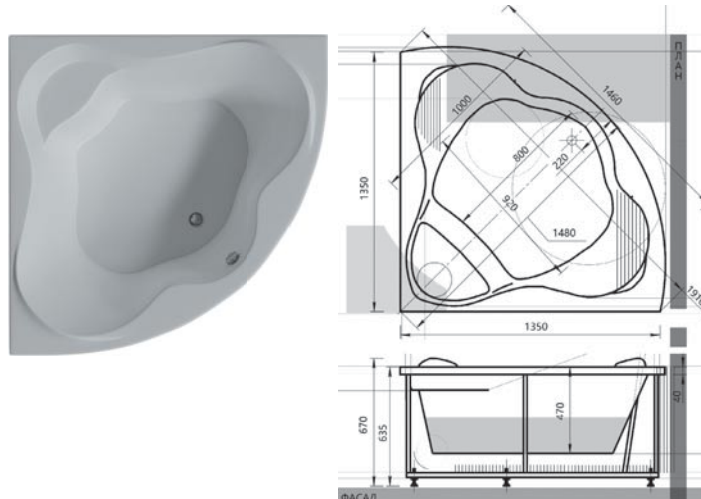

20 ЛЕТ
ГАРАНТИЯ

20 ЛЕТ
ГАРАНТИИ
НА ВАННЫ

Размер, см

150×150

Объем, л

310

20 ЛЕТ
ГАРАНТИЯ

20 ЛЕТ
ГАРАНТИИ
НА ВАННЫ

Размер, см

135×135

Объем, л

270

ЭПСИЛОН

EPS150-0000004	150×150	Ванна
EPS150-0000066	150×150	Ванна с фронтальной панелью
EKR-F0000029		Фронтальная панель

ГАЛАТЕЯ

GAL135-0000004	135×135	Ванна
GAL135-0000022	135×135	Ванна с фронтальной панелью
EKR-F0000010		Фронтальная панель

Гидромассажное оборудование в базовый комплект не входит.

Опорный сборно-разборный или клеенный каркас в комплекте; Слив-перелив полуавтомат в комплекте.