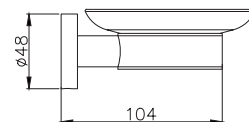

AQ4003MB
черный матовый

Мыльница ВЕГА

- Мыльница $\text{Ø}67 \times 51$ мм
- Основной материал: латунь / стекло белое матовое / нержавеющая сталь
- Монтаж настенный, на шурупы
- Гарантия 5 лет

AQ4004CR
хром