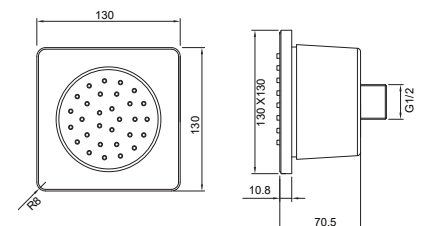

Боковая форсунка 130×130 мм

- Душевая форсунка 70,5×50×50 мм из латуни
- 1 режим струи
- Монтаж на стену
- Необходимый крепеж в комплекте
- Гарантия 2 года