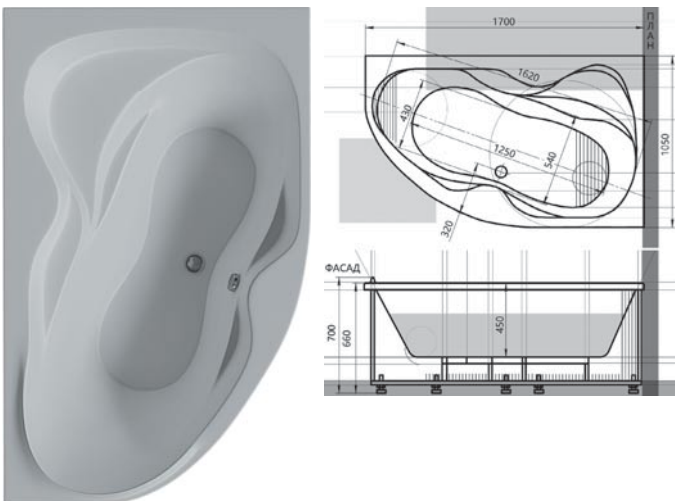

ВЕГА

ЛЕВЫЙ И ПРАВЫЙ УГОЛ

Размер, см

170×105

Объем, л

270

20 ЛЕТ ГАРАНТИИ НА ВАННЫ

ЛЕВЫЙ И ПРАВЫЙ УГОЛ

Размер, см

170×100

Объем, л

270

20 ЛЕТ ГАРАНТИИ НА ВАННЫ

ВЕГА

VEG170-0000084	170×105	Ванна L
VEG170-0000073	170×105	Ванна L, с фронтальной панелью
VEG170-0000006	170×105	Ванна R
VEG170-0000083	170×105	Ванна R, с фронтальной панелью
EKR-F0000046		Фронтальная панель L
EKR-F0000047		Фронтальная панель R

ТАУРУС

TAR170-0000002	170×100	Ванна L
TAR170-0000084	170×100	Ванна L, с фронтальной панелью
TAR170-0000147	170×100	Ванна R
TAR170-0000129	170×100	Ванна R, с фронтальной панелью
EKR-B0000033		Боковая панель, левая, R
EKR-B0000027		Боковая панель, правая, L
EKR-F0000045		Фронтальная панель L
EKR-F0000026		Фронтальная панель R

Гидромассажное оборудование в базовый комплект не входит.
Опорный сборно-разборный или сварной каркас в комплекте; Слив-перелив полуавтомат в комплекте

L (Left) – левый вариант изделия,
R (Right) – правый вариант изделия