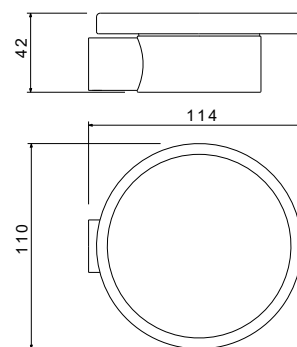

AQ4426CR
хром

AQ4426MB
черный матовый

Мыльница настольная ЛИРА

- Мыльница $\text{Ø}110 \times 42$ мм
- Основной материал: латунь / стекло белое матовое
- Настольная свободностоящая
- Гарантия 5 лет