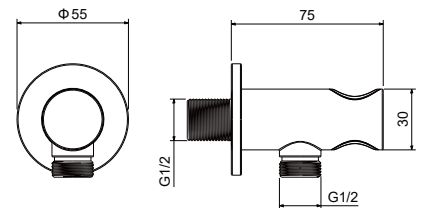

Шланговое подсоединение с держателем

- Основной материал: латунь
- Стандарт подводки: 1/2"
- Обеспечивает качественное соединение душевого шланга и трубопровода
- Выполняет функцию удобного держателя для душевой лейки
- Гарантия 2 года

AQ2456CR
хром