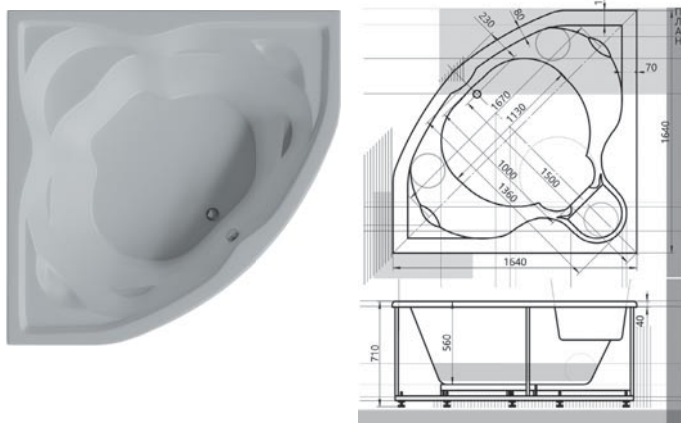

20 ЛЕТ
ГАРАНТИЯ

20 ЛЕТ
ГАРАНТИИ
НА ВАННЫ

Размер, см   **Объем, л**
164×164   460

20 ЛЕТ
ГАРАНТИЯ

20 ЛЕТ
ГАРАНТИИ
НА ВАННЫ

Размер, см   **Объем, л**
150×150   440

СИРИУС

SIR164-0000004	164×164	Ванна
SIR164-0000002	164×164	Ванна с фронтальной панелью
EKR-F0000025		Фронтальная панель

ЮПИТЕР

UPT150-0000046	150×150	Ванна
UPT150-0000026	150×150	Ванна с фронтальной панелью
EKR-F0000030		Фронтальная панель

Гидромассажное оборудование в базовый комплект не входит.
Опорный сборно-разборный или вклеенный каркас в комплекте; Слив-перелив полуавтомат в комплекте.

Внешний вид, технические свойства и размеры могут меняться. Изображения и технические рисунки в каталоге имеют исключительно иллюстративный характер.