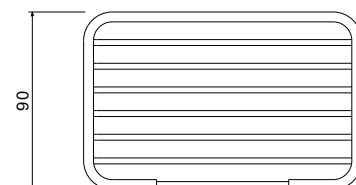

Мыльница решетка

- Размер 141×90×29 мм
- Основной материал: латунь
- Монтаж настенный, на шурупы
- Гарантия 5 лет