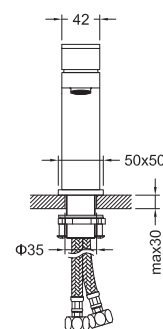

AQ1604CR
хром