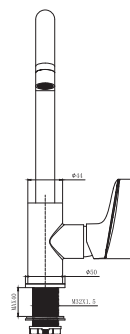

Смеситель для кухни (квадратный излив) ВЕГА

- Материал корпуса латунь
- Ручка из цинкового сплава
- Керамический картридж WANHAI Ø35 мм
- Аэратор Honeycomb Coin Slot
- Излив поворотный
- Гибкая подводка 600 мм из нержавеющей стали в комплекте
- Гарантия 10 лет

Смеситель для кухни (полукруглый излив) ВЕГА

- Материал корпуса латунь
- Ручка из цинкового сплава
- Керамический картридж WANHAI Ø35 мм
- Аэратор Honeycomb Coin Slot
- Излив поворотный
- Гибкая подводка 600 мм из нержавеющей стали в комплекте
- Гарантия 10 лет