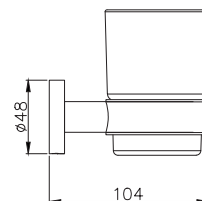

ВЕГА

Мыльница ВЕГА

- Мыльница $\text{Ø}67 \times 51$ мм
- Основной материал: латунь / стекло белое матовое / нержавеющая сталь
- Монтаж настенный, на шурупы
- Гарантия 5 лет

Стакан с держателем ВЕГА

- Стакан $\text{Ø}67 \times 95$ мм
- Объем 0,2л
- Основной материал: латунь / стекло белое матовое / нержавеющая сталь
- Монтаж настенный, на шурупы
- Для зубных щеток и принадлежностей
- Гарантия 5 лет