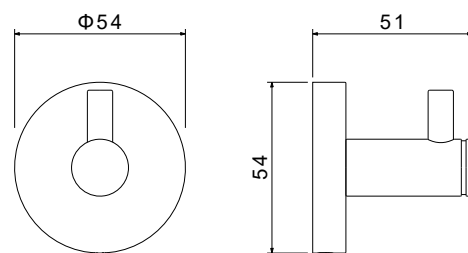

Крючок ЕВРОПА

- Размер 51×54×54 мм
- Основной материал: латунь / нержавеющая сталь
- Монтаж настенный, на шурупы
- Для полотенец
- Гарантия 5 лет