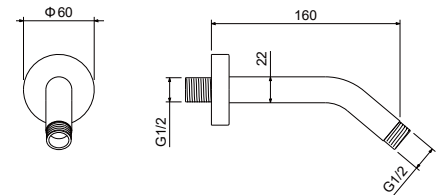

**Держатель верхнего душа
Настенный 400 мм**

- Кронштейн 400 мм из нержавеющей стали
- Монтаж на стену
- Совместим с большинством душей
- Гарантия 10 лет

**Держатель верхнего душа
настенный 400 мм**

- Кронштейн 400 мм из нержавеющей стали
- Монтаж на стену
- Совместим с большинством душей
- Гарантия 10 лет

**Держатель верхнего душа
настенный 160 мм**

- Кронштейн 160 мм из нержавеющей стали
- Монтаж на стену
- Совместим с большинством душей
- Гарантия 10 лет

Боковая форсунка 130×130 мм

- Душевая форсунка 70,5×50×50 мм из латуни
- 1 режим струи
- Монтаж на стену
- Необходимый крепеж в комплекте
- Гарантия 2 года

Боковая форсунка 50×50 мм

- Душевая форсунка 84,5×50×50 мм из латуни
- 2 режима струи
- Монтаж на стену
- Необходимый крепеж в комплекте
- Гарантия 2 года