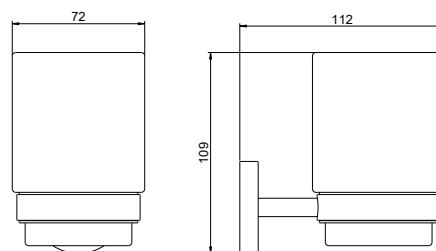

AQ4617CR
хром

AQ4617MB
черный матовый

Стакан с держателем двойной БЕТТА

- Стакан $\varnothing 97 \times 106$ мм
- Основной материал: латунь / керамика / нержавеющая сталь
- Монтаж настенный, на шурупы
- Для зубных щеток и принадлежностей
- Гарантия 5 лет