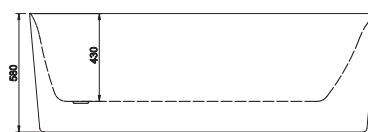

АЛТЕА

Артикул	Размер, см	Объем, л
AQ-123778	170×78	250

ПРИМА

Артикул	Размер, см	Объем, л
AQ-1115780	170×80	240

В комплекте: ванна с фронтальной панелью в сборе, слив-перелив автомат «клик-кляк» в цвете хром, опорные ножки. Материал: 100% сантехнический акрил, 6 мм толщина акрилового листа. Гарантия 20 лет.

Внешний вид, технические свойства и размеры могут меняться. Изображения и технические рисунки в каталоге имеют исключительно иллюстративный характер.