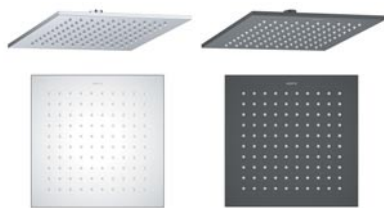

AQ2075CR
хром

AQ2075MB
черный матовый

AQ2075BGM
оружейная сталь

AQ2075BG
золото шлифованное

Круглый верхний душ 300×2 мм

- Верхний душ Ø300×2 мм из нержавеющей стали
- Шарнирное соединение из латуни, регулируемый угол наклона верхнего душа
- Функция легкой очистки форсунок Rub Clean
- Сверхтонкая конструкция 2 мм
- Монтаж универсальный
- Держатель в комплект не входит
- Гарантия 10 лет