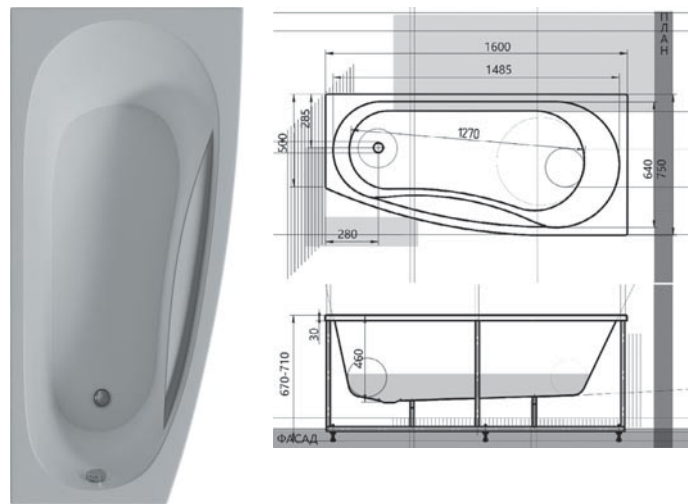

ПАНДОРА

ЛЕВЫЙ
И ПРАВЫЙ
УГОЛ

Размер, см

170×95

Объем, л

215

20 ЛЕТ
ГАРАНТИИ
НА ВАННЫ

ЛЕВЫЙ
И ПРАВЫЙ
УГОЛ

Размер, см

160×75

Объем, л

200

20 ЛЕТ
ГАРАНТИИ
НА ВАННЫ

МЕДЕЯ

MED180-0000007	170×95	Ванна L
MED180-0000037	170×95	Ванна L, с фронтальной панелью
MED180-0000012	170×95	Ванна R
MED180-0000038	170×95	Ванна R, с фронтальной панелью
EKR-B0000030		Боковая панель, левая, R
EKR-B0000022		Боковая панель, правая, L
EKR-F0000042		Фронтальная панель L
EKR-F0000018		Фронтальная панель R

ПАНДОРА

PAN160-0000078	160×75	Ванна L
PAN160-0000038	160×75	Ванна L, с фронтальной панелью
PAN160-0000054	160×75	Ванна R
PAN160-0000039	160×75	Ванна R, с фронтальной панелью
EKR-B0000051		Боковая панель левая/правая
EKR-F0000057		Фронтальная панель L
EKR-F0000044		Фронтальная панель R

Гидромассажное оборудование в базовый комплект не входит.
Опорный сборно-разборный или сварной каркас в комплекте; Слив-перелив полуавтомат в комплекте

L (Left) – левый вариант изделия,
R (Right) – правый вариант изделия