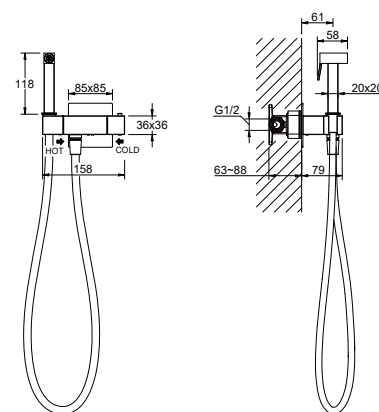

**Комплект для гигиенического душа
термостатический встроенный (смеситель
+ гигиеническая лейка + шланг) ЛИБРА**

- Смеситель из латуни с установочной коробкой
- Термостатический картридж Hensen Ø27 мм из латуни
- Лейка гигиенического душа с нажимным механизмом из латуни
- Душевой шланг 120 см из нержавеющей стали
- Декоративная накладка из нержавеющей стали
- Скрытая часть в комплекте
- Гарантия 10 лет