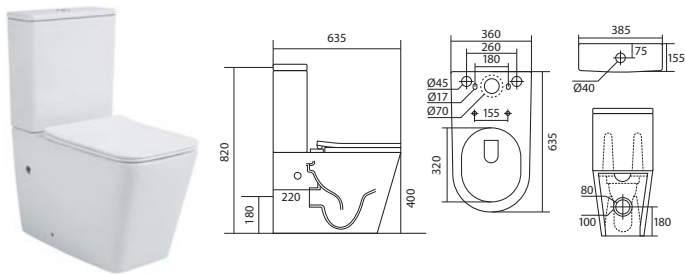

ЛИБРА NEW AQ1263N-00