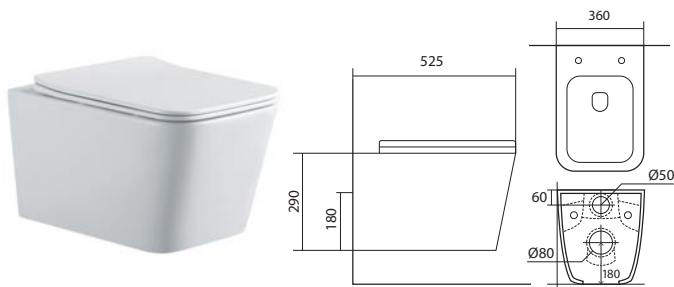

ЛИБРА NEW AQ0530N-00