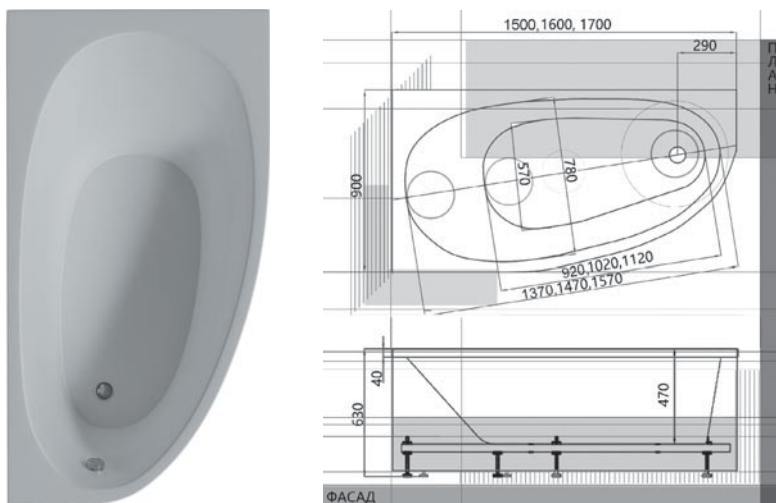

ЛЕВЫЙ
И ПРАВЫЙ
УГОЛ

20 ЛЕТ
ГАРАНТИИ
НА ВАННЫ

Размер, см	Объем, л
150×90	250
160×90	270
170×90	290

ДИВА

DIV150-0000001	150×90	Ванна L
DIV150-0000002	150×90	Ванна R
DIV160-0000001	160×90	Ванна L
DIV160-0000002	160×90	Ванна R
DIV170-0000002	170×90	Ванна L
DIV170-0000003	170×90	Ванна R
EKR-F0000077	150	Фронтальная панель L
EKR-F0000078	150	Фронтальная панель R
EKR-F0000072	160	Фронтальная панель L
EKR-F0000073	160	Фронтальная панель R
EKR-F0000061	170	Фронтальная панель L
EKR-F0000062	170	Фронтальная панель R

KAR-0000042	150	Сборный каркас (шпильки)
KAR-0000040	160	Сборный каркас (шпильки)
KAR-0000026	170	Сборный каркас (шпильки)
KAR-0000043	150	Опорная конструкция (ножки) L
KAR-0000044	150	Опорная конструкция (ножки) R
KAR-0000038	160	Опорная конструкция (ножки) L
KAR-0000039	160	Опорная конструкция (ножки) R
KAR-0000012	170	Опорная конструкция (ножки) L
KAR-0000013	170	Опорная конструкция (ножки) R

Слив-перелив, каркас, опорные ножки, декоративные панели и экраны в комплект не входят и поставляются отдельно

L (Left) – левый вариант изделия, R (Right) – правый вариант изделия