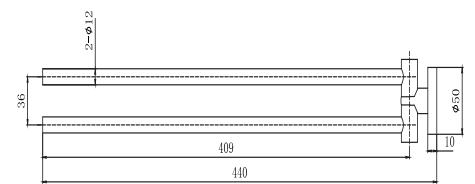

- Размер 207×190×67,5 мм
- Основной материал: нержавеющая сталь
- Монтаж настенный, на шурупы
- Для полотенец
- Гарантия 5 лет

AQ4013CR
хром

AQ4013MB
черный матовый

Полотенцедержатель двойной ВЕГА

- Полотенцедержатель поворотный 440×62×50 мм
- Основной материал: латунь / нержавеющая сталь
- Монтаж настенный, на шурупы
- Для полотенец
- Гарантия 5 лет