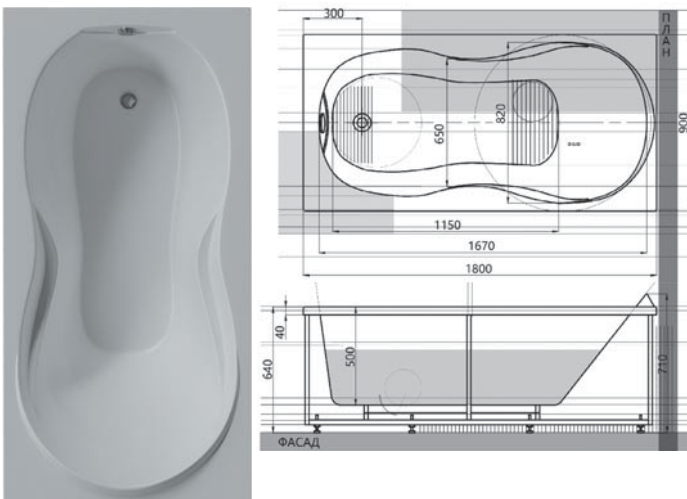

ОБЕРОН

ЛЕВОЕ И ПРАВОЕ
РАСПОЛОЖЕНИЕ
СЛИВА

Размер, см **Объем, л**
180×90 280

20 ЛЕТ
ГАРАНТИИ
НА ВАННЫ

ЛЕВОЕ И ПРАВОЕ
РАСПОЛОЖЕНИЕ
СЛИВА

Размер, см **Объем, л**
150×70 175
160×70 195
170×70 210
180×80 275

20 ЛЕТ
ГАРАНТИИ
НА ВАННЫ