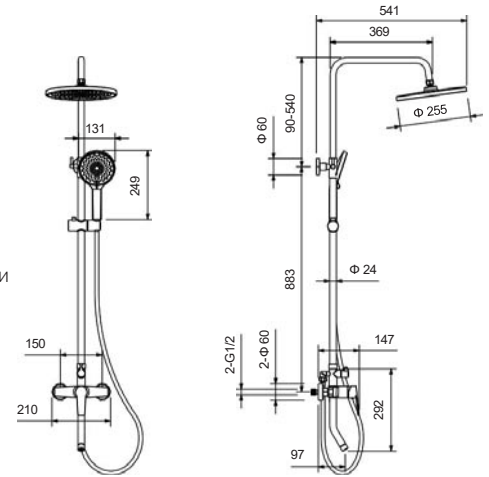

Душевая система ЛУГАНО

- Материал корпуса латунь
- Керамический картридж WANHAI
- Аэратор в комплекте
- Излив фиксированный удлиненный
- Верхний душ Ø255 мм из ABS-пластика
- Душевая штанга из нержавеющей стали Ø24 мм с регулировкой по высоте 103,3-148,3 см
- Ручной душ из ABS-пластика с 3-мя режимами струи
- Переключение режимов лейки ручного душа механическое
- Душевой шланг 150 см из ПВХ
- S-образные эксцентрики с декоративными отражателями в комплекте
- Гарантия 10 лет

AQ1781CR
хром

AQ1781BGM
оружейная
сталь

Смеситель для кухни (квадратный излив) ЛУГАНО

- Материал корпуса латунь
- Керамический картридж WANHAI Ø35 мм
- Аэратор в комплекте
- Излив поворотный
- Гибкая подводка ½" 600 мм в комплекте
- Гарантия 10 лет