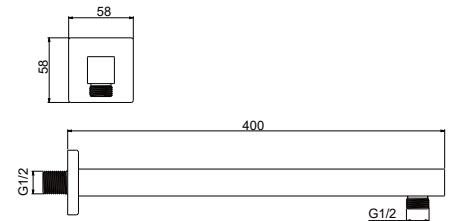

**Держатель верхнего душа
настенный 160 мм**

- Кронштейн 160 мм из нержавеющей стали
- Монтаж на стену
- Совместим с большинством душей
- Гарантия 10 лет