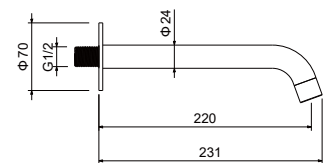

AQ1319CR
хром