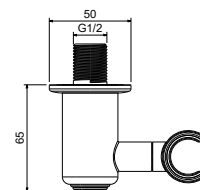

AQ2407CR хром
AQ2407MB черный матовый