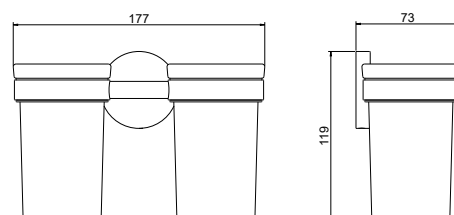

Стакан с держателем двойной ЕВРОПА

- Стакан $\varnothing 73 \times 119$ мм
- Основной материал: латунь / стекло белое матовое / нержавеющая сталь
- Монтаж настенный, на шурупы
- Для зубных щеток и принадлежностей
- Гарантия 5 лет