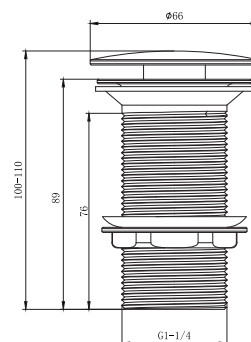

AQ6001CR
хром