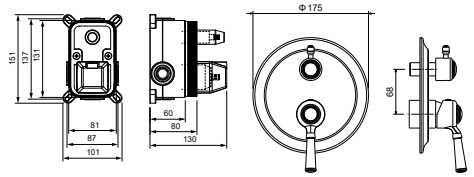

AQ1546CR
хром

AQ1546MB
черный матовый

AQ1546PG
золото
полированное

Смеситель для ванны (внешняя и скрытая часть) КЛАССИК

- Смеситель из латуни с установочной коробкой на 2 потребителя
- Ручка из цинкового сплава
- Керамический картридж Cites $\varnothing 35$ мм
- Дивертор: керамический картридж, поворотный
- Скрытая часть в комплекте
- Декоративная накладка из нержавеющей стали
- Гарантия 10 лет