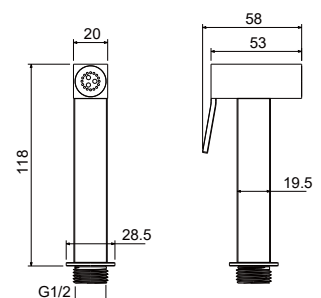

Гигиенический ручной душ со шлангом 120 см и держателем

- Лейка гигиенического душа с нажимным механизмом из латуни
- Держатель для душа из латуни
- Душевой шланг 120 см из нержавеющей стали
- Гарантия 10 лет

Гигиенический ручной душ со шлангом 120 см и держателем

- Лейка гигиенического душа с нажимным механизмом из латуни
- Держатель для душа из ABS-пластика
- Душевой шланг 120 см из нержавеющей стали
- Гарантия 10 лет

Гигиенический ручной душ со шлангом 125 см с держателем

- Лейка гигиенического душа с нажимным механизмом из ABS-пластика
- Держатель для душа из ABS-пластика
- Душевой шланг 120 см из нержавеющей стали
- Гарантия 10 лет

Гигиенический ручной душ

- Лейка гигиенического душа с нажимным механизмом
- Шланг в комплект не входит
- Гарантия 2 года

Гигиенический ручной душ

- Лейка гигиенического душа с нажимным механизмом из латуни
- Шланг в комплект не входит
- Гарантия 2 года