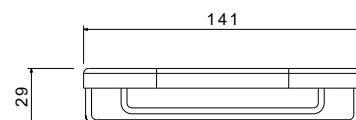

AQ4906CR
хром