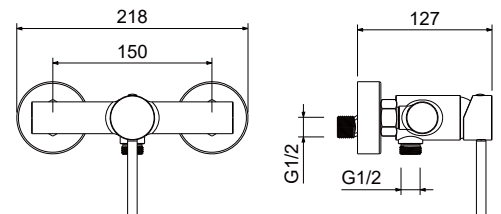

Смеситель для душа ЕВРОПА

- Материал корпуса латунь
- Ручка из цинкового сплава
- Керамический картридж Citec Ø35 мм
- S-образные эксцентрики с декоративными отражателями в комплекте
- Без излива
- Лейка и шланг в комплект не входят
- Гарантия 10 лет