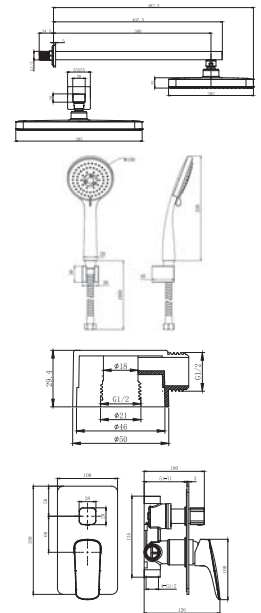

Характеристики:

- Керамический картридж WANHAI Ø35 мм
- Дивертор: керамический картридж, поворотный
- Регулируемый угол наклона верхнего душа, шарнирное соединение из латуни
- Механическое переключение режимов лейки ручного душа

AQ1073CR
хром