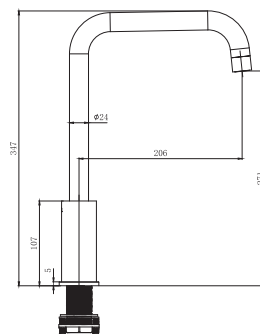

AQ1082CR
хром

AQ1082MB
черный матовый

Смеситель для кухни (полукруглый излив) ВЕГА

- Материал корпуса латунь
- Ручка из цинкового сплава
- Керамический картридж WANHAI Ø35 мм
- Аэратор Honeycomb Coin Slot
- Излив поворотный
- Гибкая подводка 600 мм из нержавеющей стали в комплекте
- Гарантия 10 лет