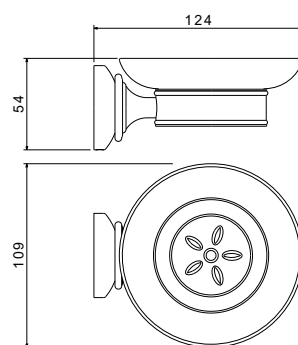

AQ4503CR
хром

AQ4503MB
черный
матовый

AQ4503PG
золото
полированное

Мыльница КЛАССИК

- Мыльница Ø109×54 мм
- Основной материал: латунь / стекло белое матовое
- Монтаж настенный, на шурупы
- Гарантия 5 лет

AQ4533CR
хром