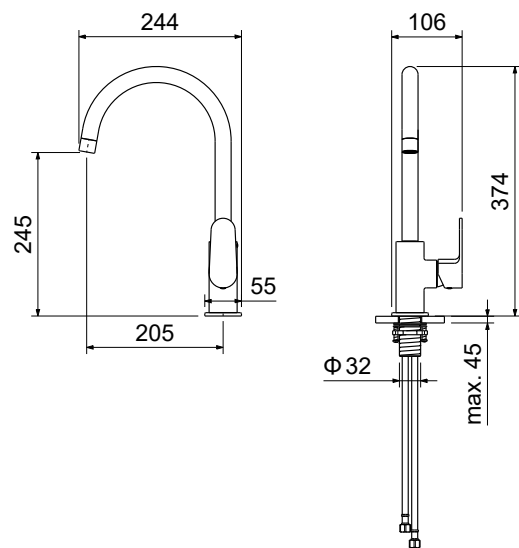

Смеситель для кухни ОБЕРОН

- Материал корпуса латунь
- Ручка из цинкового сплава
- Керамический картридж Citec Ø35 мм
- Аэратор Neoperl
- Поворотный излив 360° из латуни
- Гибкая подводка Shida ½" 600 мм из нержавеющей стали в комплекте
- Крепление для смесителя из латуни
- Гарантия 10 лет