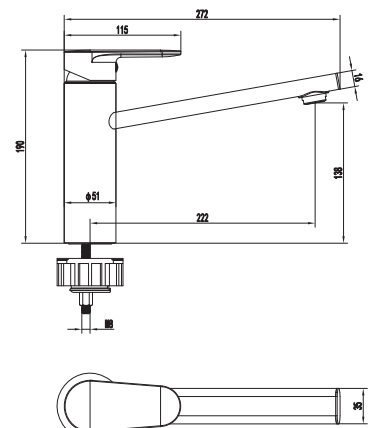

Смеситель для кухни (полукруглый излив) НИКА

- Цинковый корпус с пластиковым основанием для картриджа
- Керамический картридж Sedal Ø35мм
- Аэратор Neoperl
- Излив поворотный
- Гибкая подводка ½" 600 мм
- Гарантия 10 л

Смеситель для кухни НИКА

- Излив из нержавеющей стали 304, с латунным сердечником внутри корпуса
- Керамический картридж Sedal Ø35мм
- Аэратор Neoperl
- Излив поворотный
- Гибкая подводка ½" 600 мм
- Гарантия 10 л