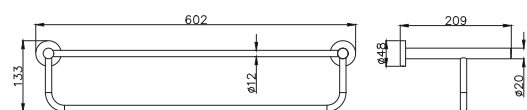

Полка для полотенец ВЕГА

- Размер 602×209×133 мм
- Основной материал: нержавеющая сталь
- Монтаж настенный, на шурупы
- Для полотенец
- Гарантия 5 лет