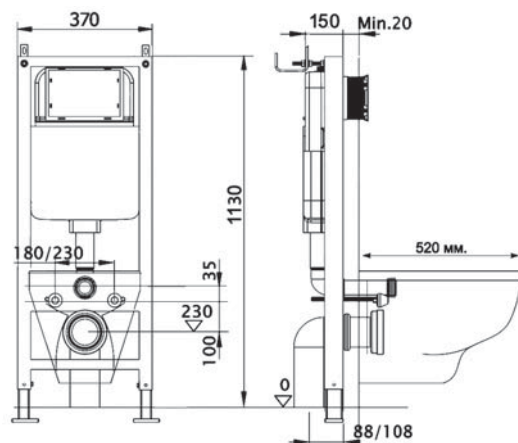

ИНСТАЛЛЯЦИЯ ДЛЯ ПОДВЕСНОГО УНИТАЗА ОТДЕЛЬНОСТОЯЩАЯ, УСИЛЕННАЯ AQUATEK INS-000016. УСТАНОВКА В ЛЮБОМ МЕСТЕ САУЗЛА