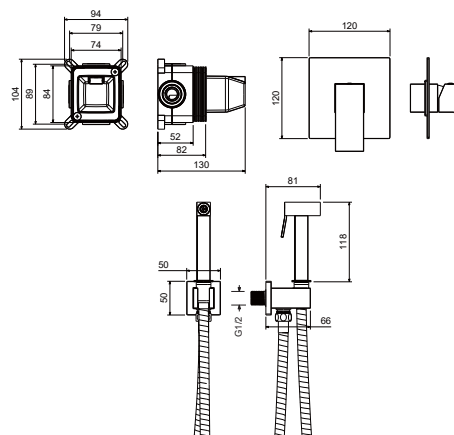

**Набор с гигиеническим душем
(смеситель + гигиеническая лейка +
шланг + шланговое подсоединение
с держателем) ЛИБРА**

- Смеситель из латуни с установочной коробкой
- Керамический картридж Cites Ø35 мм
- Лейка гигиенического душа с нажимным механизмом из латуни
- Душевой шланг 120 см из нержавеющей стали
- Шланговое подсоединение с держателем для душа из латуни
- Декоративная накладка из нержавеющей стали
- Скрытая часть в комплекте
- Гарантия 10 лет

**Комплект для гигиенического душа
встроенный (смеситель + гигиеническая
лейка + шланг) ЛИБРА**

- Смеситель из латуни с установочной коробкой
- Керамический картридж Yizhan 25 мм
- Лейка гигиенического душа с нажимным механизмом из латуни
- Душевой шланг 120 см из нержавеющей стали
- Декоративная накладка из нержавеющей стали
- Скрытая часть в комплекте
- Гарантия 10 лет

**Комплект для гигиенического душа
термостатический встроенный (смеситель
+ гигиеническая лейка + шланг) ЛИБРА**

- Смеситель из латуни с установочной коробкой
- Термостатический картридж Hensen Ø27 мм из латуни
- Лейка гигиенического душа с нажимным механизмом из латуни
- Душевой шланг 120 см из нержавеющей стали
- Декоративная накладка из нержавеющей стали
- Скрытая часть в комплекте
- Гарантия 10 лет