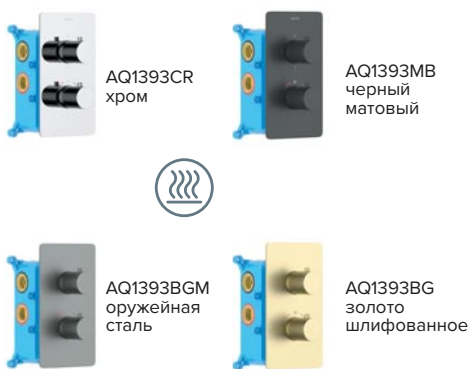

Термостатический смеситель для ванны 3 режима (внешняя и скрытая часть) ЕВРОПА

- Смеситель из латуни с установочной коробкой на 3 потребителя
- Ручки из латуни
- Термостатический картридж Vernet
- Дивертор: керамический картридж, поворотный
- Встроенная функция включения/выключения
- Подключение воды G¾" для большого объема
- Декоративная накладка из нержавеющей стали
- Скрытая часть в комплекте
- Гарантия 10 лет