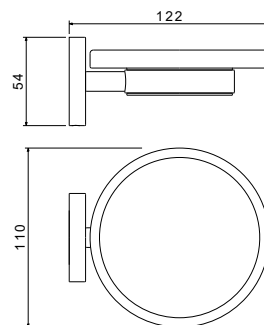

AQ4103MB
черный матовый

AQ4103BG
золото шлифованное

AQ4103BGM
оружейная сталь

Мыльница ЕВРОПА

- Мыльница $\varnothing 110 \times 54$ мм
- Основной материал: латунь / стекло белое матовое / нержавеющая сталь
- Монтаж настенный, на шурупы
- Гарантия 5 лет