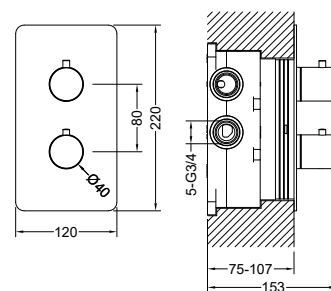

Смеситель для ванны (внешняя и скрытая часть) ЕВРОПА

- Смеситель из латуни с установочной коробкой на 2 потребителя
- Ручки из цинкового сплава
- Керамический картридж Citec Ø35 мм
- Дивертор: керамический картридж, поворотный
- Скрытая часть в комплекте
- Декоративная накладка из нержавеющей стали
- Гарантия 10 лет

Смеситель для ванны 3 режима (внешняя и скрытая часть) ЕВРОПА

- Смеситель из латуни с установочной коробкой на 3 потребителя
- Ручки из цинкового сплава
- Керамический картридж Citec Ø35 мм
- Дивертор: керамический картридж, поворотный
- Скрытая часть в комплекте
- Декоративная накладка из нержавеющей стали
- Гарантия 10 лет

Термостатический смеситель для ванны (внешняя и скрытая часть) ЕВРОПА

- Смеситель из латуни с установочной коробкой на 2 потребителя
- Ручки из латуни
- Термостатический картридж Vernet
- Дивертор: керамический картридж, поворотный
- Встроенная функция включения/выключения
- Подключение воды G¾" для большого объема
- Декоративная накладка из нержавеющей стали
- Скрытая часть в комплекте
- Гарантия 10 лет

Термостатический смеситель для ванны 3 режима (внешняя и скрытая часть) ЕВРОПА

- Смеситель из латуни с установочной коробкой на 3 потребителя
- Ручки из латуни
- Термостатический картридж Vernet
- Дивертор: керамический картридж, поворотный
- Встроенная функция включения/выключения
- Подключение воды G¾" для большого объема
- Декоративная накладка из нержавеющей стали
- Скрытая часть в комплекте
- Гарантия 10 лет

Смеситель для душа (внешняя и скрытая часть) ЕВРОПА