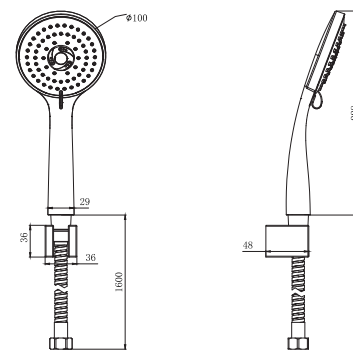

Душевая штанга ВЕГА

- Душевая стойка из нержавеющей стали 80 см
- Передвижной держатель ручной лейки из ABS-пластика
- Гарантия 10 лет

Душевой набор ВЕГА

- 3-х функциональная лейка ручного душа из ABS-пластика
- Переключение режимов лейки ручного душа механическое
- Душевой шланг 160 см из нержавеющей стали с защитой от перекручивания
- Держатель для душа из ABS-пластика
- Гарантия 10 лет