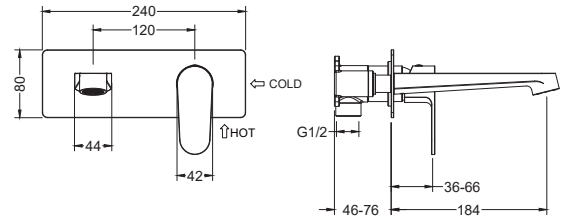

AQ1213CR
хром

AQ1213MB
черный
матовый

AQ1213BG
золото
шлифованное

Смеситель для раковины настенный (внешняя и скрытая часть) ОБЕРОН

- Материал корпуса латунь
- Излив 184 мм из латуни
- Ручка из цинкового сплава
- Керамический картридж Cites $\varnothing 35$ мм
- Аэратор Neoperl
- Скрытая часть в комплекте
- Гарантия 10 лет