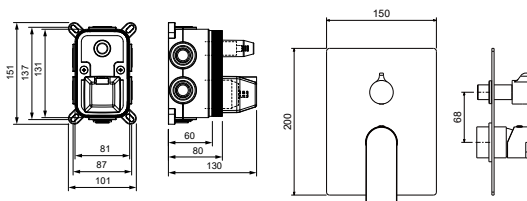

**Смеситель для ванны 3 режима
(внешняя и скрытая часть) ЛИРА**

- Смеситель из латуни с установочной коробкой на 3 потребителя
- Ручка из цинкового сплава
- Керамический картридж Citec Ø35 мм
- Дивертор: керамический картридж, поворотный
- Скрытая часть в комплекте
- Декоративная накладка из нержавеющей стали
- Гарантия 10 лет