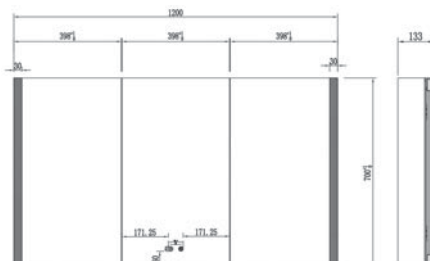

ОПИСАНИЕ:

- Монтаж: подвесной, монтируется на поверхность или в нишу
- Три зеркальные дверцы. Двусторонняя зеркальная дверь и зеркальные боковины
- Две стеклянные полки 8 мм.
- Материал: алюминий
- Цвет: хром
- Зеркальный салон
- Круговая подсветка SMD 2835-120P
- Цветовая температура 2500K / 6500K
- Левая/правая боковая акриловая подсветка
- Функция антизапотевания
- 2 режима переключения света / цвета
- Сенсорное управление
- Петли DTC, открывание 95°
- С механизмом доводчика, обеспечивающим плавное закрывание
- Мебель поставляется в собранном виде