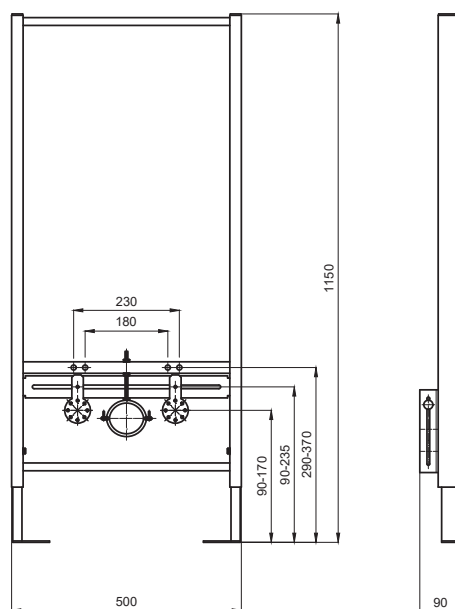

Крепления к стене приобретаются отдельно.