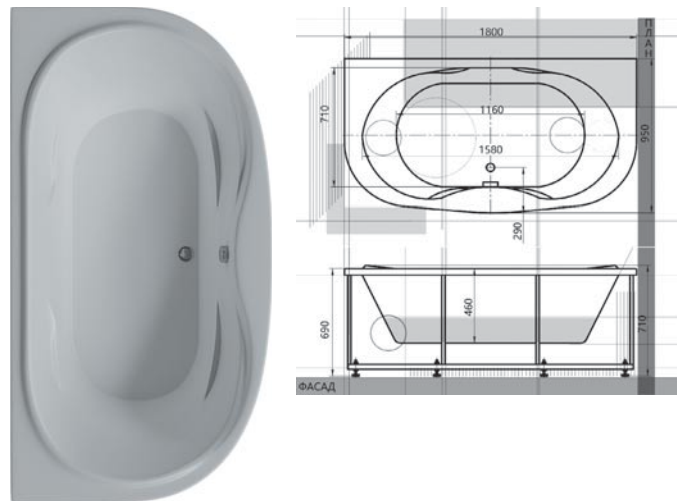

20 ЛЕТ
ГАРАНТИИ
НА ВАННЫ

Размер, см   **Объем, л**
190×90   315

20 ЛЕТ
ГАРАНТИИ
НА ВАННЫ

Размер, см   **Объем, л**
180×95   300

МОРФЕЙ

MOR190-0000006	190×90	Ванна
MOR190-0000059	190×90	Ванна с фронтальной панелью
EKR-B0000009		Боковая панель, левая
EKR-B0000028		Боковая панель, правая
EKR-F0000020		Фронтальная панель

МЕЛИССА

MEL180-0000006	180×95	Ванна
MEL180-0000031	180×95	Ванна с фронтальной панелью
EKR-B0000019		Боковая панель, левая
EKR-B0000008		Боковая панель, правая
EKR-F0000019		Фронтальная панель

Опорный сборно-разборный или клеенный каркас в комплекте; Слив-перелив полуавтомат в комплекте.
Гидромассажное оборудование в базовый комплект не входит.