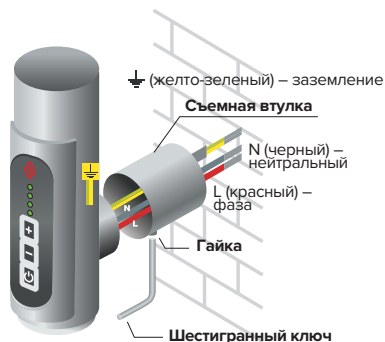

УНИВЕРСАЛЬНЫЙ СПОСОБ ПОДКЛЮЧЕНИЯ

1 ПОДКЛЮЧЕНИЕ К СКРЫТОЙ ПРОВОДКЕ