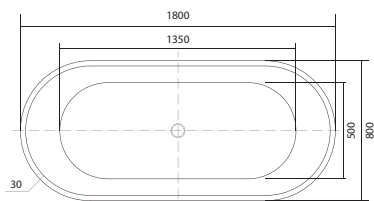

ОВО

Артикул	Размер, см	Объем, л
AQ-99880	180×80	250

КВАДРО

Артикул	Размер, см	Объем, л
AQ-K27880	180×80	340

В комплекте: ванна с фронтальной панелью в сборе, слив-перелив автомат «клик-клак» в цвете хром, опорные ножки. Материал: 100% сантехнический акрил, 6 мм толщина акрилового листа. Гарантия 20 лет.