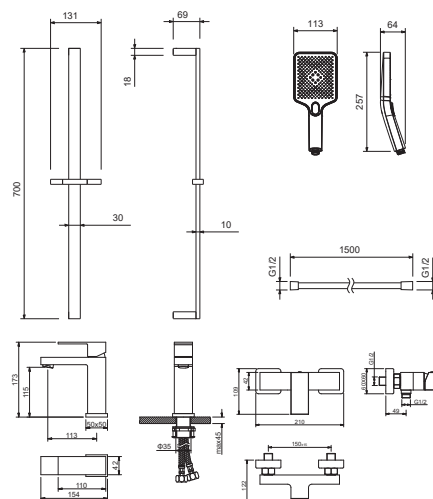

Характеристики:

- Керамический картридж Citec Ø35 мм
- Аэратор Neoperl
- Кнопочное переключение режимов лейки ручного душа

AQ1632CR
хром

AQ1632MB
черный
матовый

**Комплект для ванны и душа
ЛИБРА 2 в 1**

Состав комплекта:

- Смеситель для душа из латуни без излива
- S-образные эксцентрики с декоративными отражателями
- Стойка для душа из нержавеющей стали, Ø30 мм
- Лейка ручного душа 3-х функциональная из ABS-пластика
- Душевой шланг 150 см из ПВХ с защитой от перекручивания
- Регулируемый держатель лейки
- Монтажный комплект

Характеристики:

- Керамический картридж Citec Ø35 мм
- Кнопочное переключение режимов лейки ручного душа