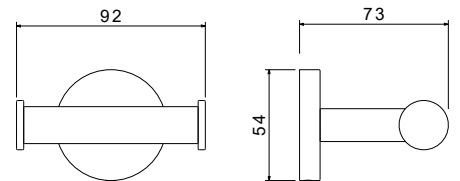

AQ4202CR
хром

AQ4202MB
черный матовый

AQ4202BG
золото
шлифованное

**Крючок двойной
ОБЕРОН**

- Размер 73×92×54 мм
- Основной материал: латунь / нержавеющая сталь
- Монтаж настенный, на шурупы
- Для полотенец
- Гарантия 5 лет