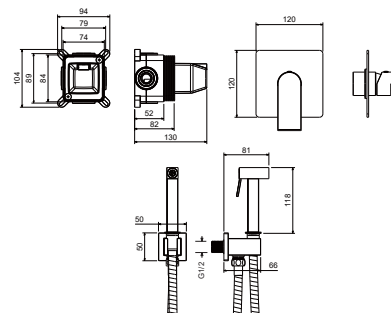

Набор с гигиеническим душем (смеситель + гигиеническая лейка + шланг + шланговое подсоединение с держателем) ЛИРА

- Смеситель из латуни с установочной коробкой
- Керамический картридж Citec Ø35 мм
- Лейка гигиенического душа с нажимным механизмом из латуни
- Душевой шланг 120 см из нержавеющей стали
- Шланговое подсоединение с держателем для душа из латуни
- Декоративная накладка из нержавеющей стали
- Скрытая часть в комплекте
- Гарантия 10 лет