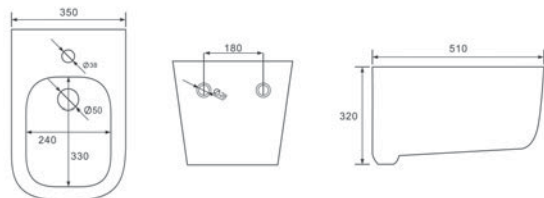

ДИВА

ДИВА AQ1012-00

- биде подвесное
- 510×350×320
- отверстие под смеситель
- встроенный канал перелива
- комплект скрытого крепежа
- цвет белый