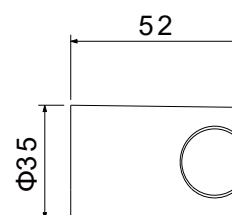

AQ2405CR
хром

AQ2405MB
черный матовый

Держатель ручного душа

- Основной материал: ABS-пластик
- Подходит для комплектации любых душевых лейек
- Гарантия 2 года