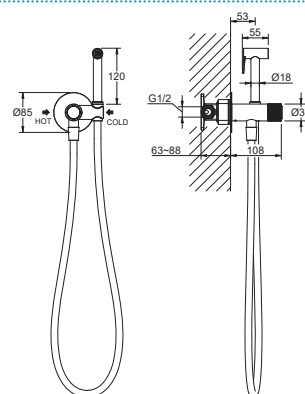

AQ1023CR
хром

AQ1023MB
черный
матовый

AQ1023BGM
оружейная
сталь