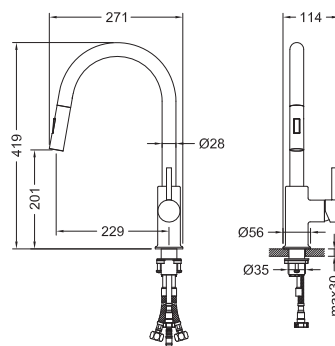

Смеситель для кухни с вытяжным изливом 2 jet ЕВРОПА

- Материал корпуса латунь из нержавеющей стали
- Вертикальная ручка из латуни, угол поворота 90°
- Магнитный фиксатор излива
- Ceramic cartridge Citec Ø35 mm
- Flexible Shida 1/2" 600 mm stainless steel in the kit
- Cartridge with Cold Start function (cold start)
- Neoperl aerator
- Retractable spout with 360° turn angle
- Quick installation kit
- 10 year warranty