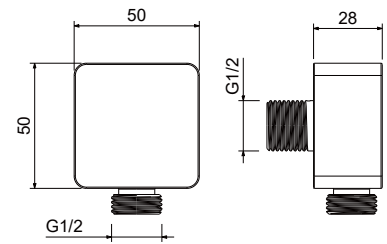

AQ2460CR
хром