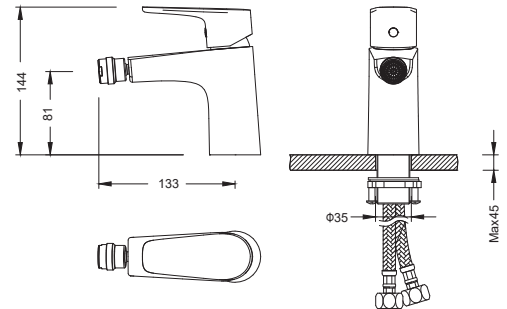

Смеситель для ванны БЕТТА

- Материал корпуса латунь
- Ручка из цинкового сплава
- Керамический картридж Citec Ø35 мм
- Аэратор Neoperl
- Дивертор вытяжной из латуни
- Излив фиксированный
- S-образные эксцентрики с декоративными отражателями в комплекте
- Лейка и шланг в комплект не входят
- Гарантия 10 лет