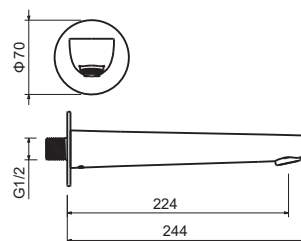

**Излив для ванны 224 мм
БЕТТА**

- Материал корпуса латунь
- Аэратор Neoperl
- Излив фиксированный
- Декоративная накладка из нержавеющей стали
- Скрытый монтаж
- Гарантия 10 лет