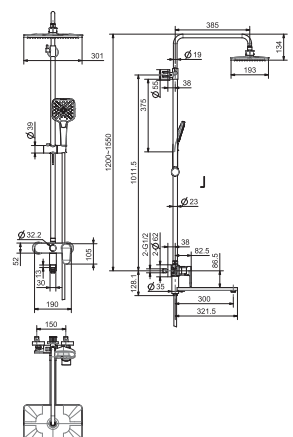

Душевая система 3 jet, смеситель для ванны с длинным изливом, НИКА

- Материал корпуса смесителя латунь
- Керамический картридж Sedal Ø35 мм
- Аэратор Neoperl
- Верхний душ
- Ручной душ
- Душевой шланг 150 см из нержавеющей стали
- S-образные эксцентрики с декоративными отражателями в комплекте
- Гарантия 10 лет