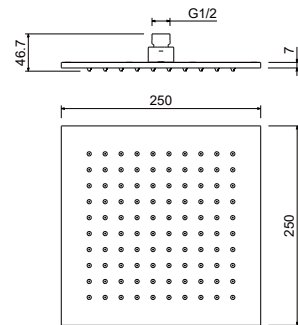

Квадратный верхний душ 250×250×7 мм

- Верхний душ 250×250×7 мм из нержавеющей стали
- Шарнирное соединение из латуни, регулируемый угол наклона верхнего душа
- Функция легкой очистки форсунок TPR
- Ограничитель расхода воды – 9 л/мин
- Монтаж универсальный
- Держатель в комплект не входит
- Гарантия 10 лет

AQ2077CR
хром