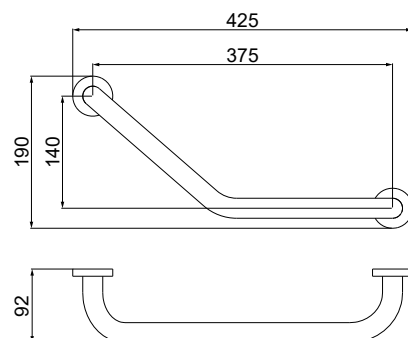

Корзина для мусора с педалью, 5 л

- Размер 205×290×275 мм
- Объем 5л
- Основной материал: нержавеющая сталь
- В комплекте: корзина с педалью и крышкой
- Напольная, свободностоящая
- Гарантия 5 лет

Корзина для мусора с педалью, 8 л

- Размер 230×300×335 мм
- Объем 8л
- Основной материал: нержавеющая сталь
- В комплекте: корзина с педалью и крышкой
- Напольная, свободностоящая
- Гарантия 5 лет

Поручень 450 мм

- Поручень для ванной 449×84×49 мм
- Основной материал: латунь
- Монтаж настенный, на шурупы
- Гарантия 5 лет

Поручень 650 мм

- Поручень для ванной 650×84×50 мм
- Основной материал: латунь
- Монтаж настенный, на шурупы
- Гарантия 5 лет

Поручень 425 мм

- Поручень для ванной 425×190×92 мм
- Основной материал: латунь
- Монтаж настенный, на шурупы
- Гарантия 5 лет