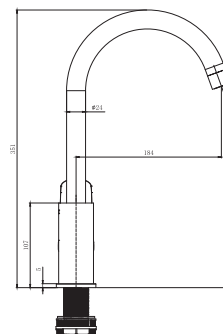

Смеситель для кухни (квадратный излив) ВЕГА

- Материал корпуса латунь
- Ручка из цинкового сплава
- Керамический картридж WANHAI Ø35 мм
- Аэратор Honeycomb Coin Slot
- Излив поворотный
- Гибкая подводка 600 мм из нержавеющей стали в комплекте
- Гарантия 10 лет

Смеситель для кухни (полукруглый излив) ВЕГА

- Материал корпуса латунь
- Ручка из цинкового сплава
- Керамический картридж WANHAI Ø35 мм
- Аэратор Honeycomb Coin Slot
- Излив поворотный
- Гибкая подводка 600 мм из нержавеющей стали в комплекте
- Гарантия 10 лет