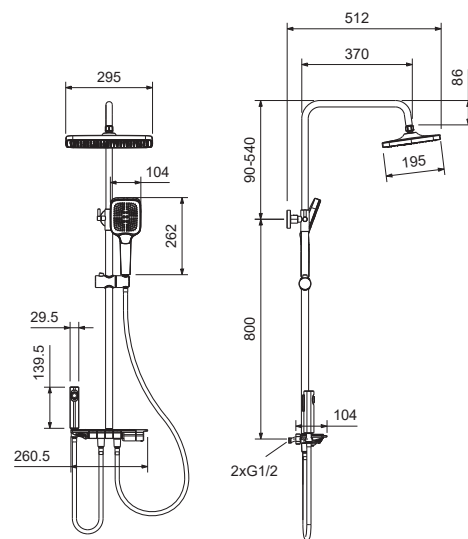

НОВИНКА

Душевая система ПОЛАРИС

- Материал корпуса смесителя латунь
- Скрытый излив
- Керамический картридж Alfano
- Кнопочное переключение режимов подачи воды
- Верхний душ 295 x 195 мм из ABS-пластика
- Душевая штанга из нержавеющей стали с регулировкой по высоте 89-134 см
- Ручной душ из ABS-пластика с 3-мя режимами струи
- Душевые шланги 150 см и 120 см из ПВХ
- S-образные эксцентрики с декоративными отражателями в комплекте
- Гарантия 10 лет