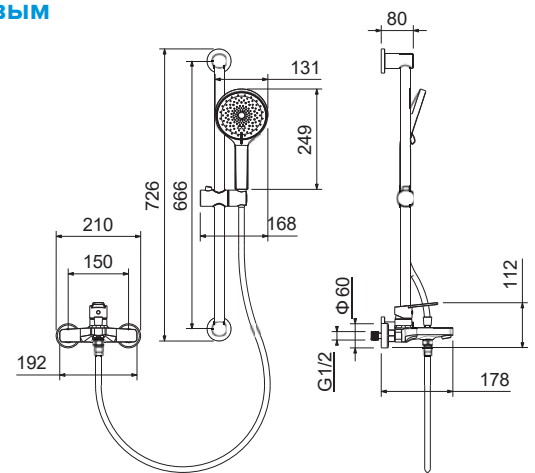

Смеситель для ванны с душевым набором ЛУГАНО

AQ1748CR
хром

AQ1748BG
золото
шлифованное

AQ1748BGM
оружейная
сталь

- Материал корпуса смесителя латунь
- Керамический картридж Citec Ø35 мм
- Излив фиксированный
- 3-х функциональная лейка ручного душа из ABS-пластика
- Переключение режимов лейки ручного душа механическое
- Душевой шланг 150 см
- Поворотный держатель ручного душа из ABS-пластика
- S-образные эксцентрики с декоративными отражателями в комплекте
- Гарантия 10 лет