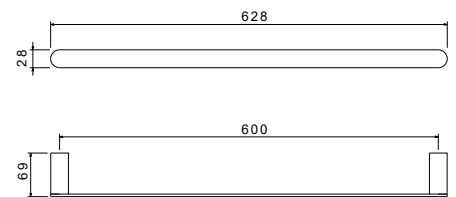

Полотенцедержатель 600 мм ЛИРА

- Размер 628×69×28 мм
- Основной материал: латунь / нержавеющая сталь
- Монтаж настенный, на шурупы
- Для полотенец
- Гарантия 5 лет

AQ4430CR
хром