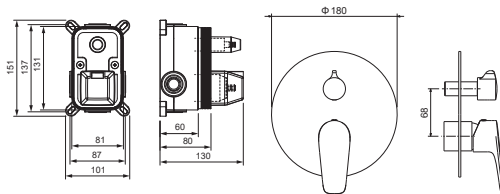

**Смеситель для ванны
(внешняя и скрытая часть) БЕТТА**

- Смеситель из латуни с установочной коробкой на 2 потребителя
- Ручка из цинкового сплава
- Керамический картридж Cites $\varnothing 35$ мм
- Дивертор: керамический картридж, поворотный
- Скрытая часть в комплекте
- Декоративная накладка из нержавеющей стали
- Гарантия 10 лет