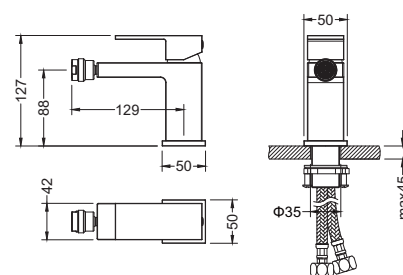

Смеситель для биде ЛИБРА

- Материал корпуса латунь
- Ручка из цинкового сплава
- Керамический картридж Citec Ø35 мм
- Аэратор Neoperl, поворотный
- Излив фиксированный
- Гибкая подводка Shida 1/2" 600 мм из нержавеющей стали в комплекте
- Крепление для смесителя из латуни
- Гарантия 10 лет

Смеситель для ванны ЛИБРА

- Материал корпуса латунь
- Ручка из цинкового сплава
- Керамический картридж Citec Ø35 мм
- Аэратор Neoperl
- Дивертор вытяжной из латуни
- Излив фиксированный
- S-образные эксцентрики с декоративными отражателями в комплекте
- Лейка и шланг в комплект не входят
- Гарантия 10 лет