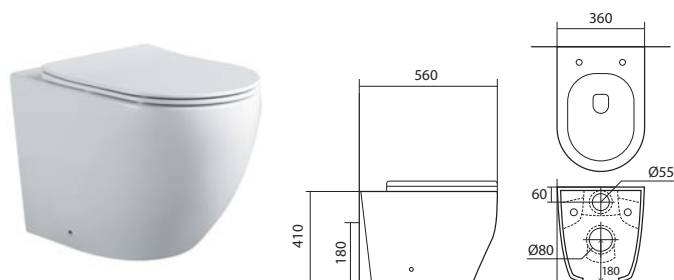

ЕВРОПА AQ1902-00

- унитаз напольный приставной безободковый
- 560×360×410
- тонкое сиденье-крышка с механизмом плавного закрывания, дюропласт
- горизонтальный выпуск (в стену)
- комплект скрытого крепежа
- цвет белый