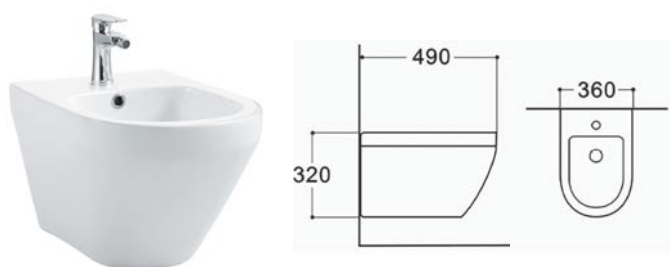

ЛЕЯ AQ1099-00

- биде подвесное
- 490×360×320
- отверстие под смеситель
- встроенный канал перелива
- комплект скрытого крепежа
- цвет белый