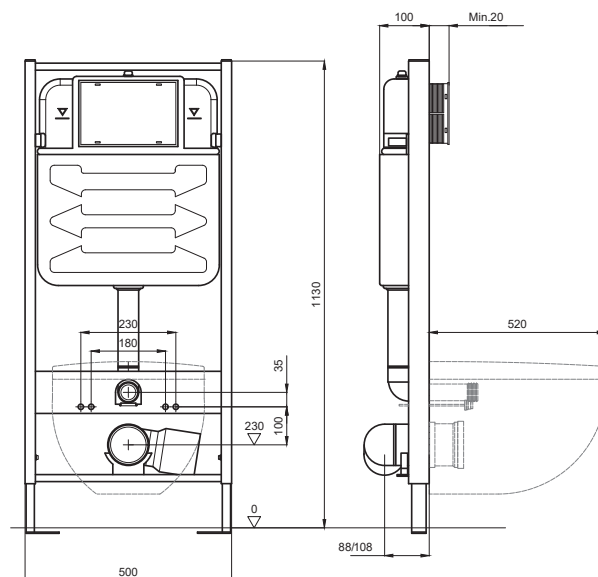

Панель смыва и крепления к стене приобретаются отдельно. Рекомендуем панели смыва Aquatek.