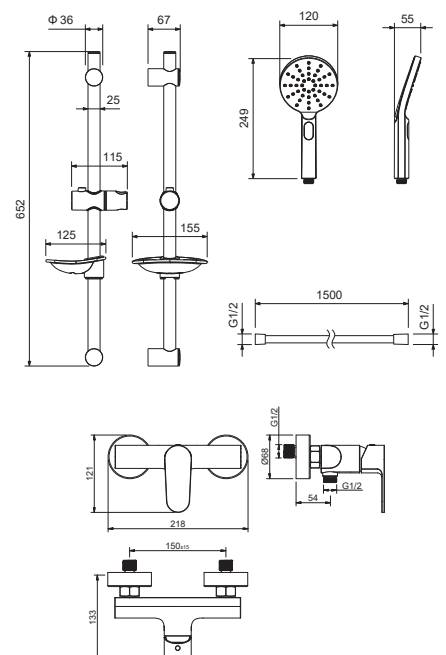

Характеристики:

- Керамический картридж Citec Ø35 мм
- Кнопочное переключение режимов лейки ручного душа

AQ1232CR
хром

AQ1232MB
черный матовый

Кнопочный переключатель позволяет легким прикосновением переключаться между тремя режимами струй