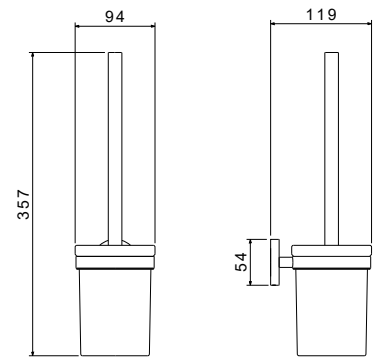

AQ4119CR хром
AQ4119MB черный матовый
AQ4119BG золото шлифованное
AQ4119BGM оружейная сталь

Полотенцедержатель ЕВРОПА

- Размер 271×77×54 мм
- Основной материал: латунь / нержавеющая сталь
- Монтаж настенный, на шурупы
- Для полотенец
- Гарантия 5 лет