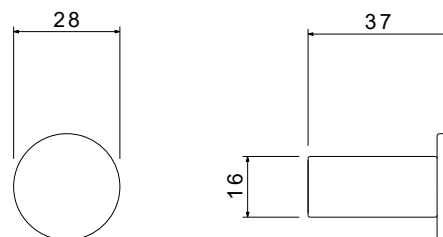

- Размер 45×50×28 мм
- Основной материал: латунь / нержавеющая сталь
- Монтаж настенный, на шурупы
- Для полотенец
- Гарантия 5 лет

AQ4401CR
хром

AQ4401MB
черный матовый

Крючок ЛИРА

- Размер 37×28×16 мм
- Основной материал: латунь / нержавеющая сталь
- Монтаж настенный, на шурупы
- Для полотенец
- Гарантия 5 лет