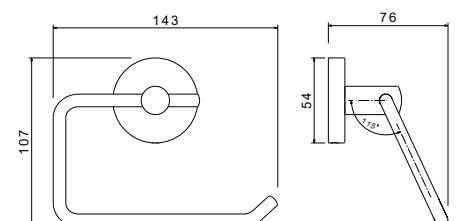

Бумагодержатель квадратный ОБЕРОН

- Поворотный бумагодержатель $107 \times 76 \times 143$ мм
- Основной материал: латунь / нержавеющая сталь
- Монтаж настенный, на шурупы
- Для туалетной бумаги
- Гарантия 5 лет