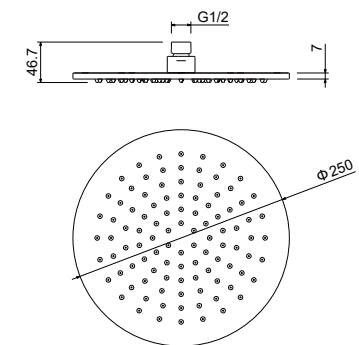

Круглый верхний душ 250×7 мм

- Верхний душ Ø250×7 мм из нержавеющей стали
- Шарнирное соединение из латуни, регулируемый угол наклона верхнего душа
- Функция легкой очистки форсунок TPR
- Ограничитель расхода воды – 9 л/мин
- Монтаж универсальный
- Держатель в комплект не входит
- Гарантия 10 лет

AQ2078CR
хром