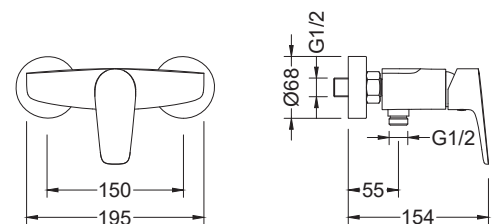

Смеситель для раковины настенный (внешняя и скрытая часть) БЕТТА

- Материал корпуса латунь
- Излив 180 мм из латуни
- Ручка из цинкового сплава
- Керамический картридж Citec Ø35 мм
- Аэратор Neoperl
- Скрытая часть в комплекте
- Гарантия 10 лет

Смеситель для биде БЕТТА

- Материал корпуса латунь
- Ручка из цинкового сплава
- Керамический картридж Citec Ø35 мм
- Аэратор Neoperl, поворотный
- Излив фиксированный
- Гибкая подводка Shida 1/2" 600 мм из нержавеющей стали в комплекте
- Крепление для смесителя из латуни
- Гарантия 10 лет

Смеситель для ванны БЕТТА

- Материал корпуса латунь
- Ручка из цинкового сплава
- Керамический картридж Citec Ø35 мм
- Аэратор Neoperl
- Дивертор вытяжной из латуни
- Излив фиксированный
- S-образные эксцентрики с декоративными отражателями в комплекте
- Лейка и шланг в комплект не входят
- Гарантия 10 лет

Смеситель для душа БЕТТА

- Материал корпуса латунь
- Ручка из цинкового сплава
- Керамический картридж Citec Ø35 мм
- S-образные эксцентрики с декоративными отражателями в комплекте
- Без излива
- Лейка и шланг в комплект не входят
- Гарантия 10 лет

Смеситель на борт ванны на 4 отверстия БЕТТА

- Материал корпуса латунь
- Ручка из цинкового сплава
- Керамический картридж Citec Ø35 мм
- Аэратор Neoperl
- Дивертор: керамический картридж, поворотный
- Излив фиксированный из латуни
- 3-х функциональная лейка ручного душа из ABS-пластика
- Переключение режимов лейки ручного душа кнопочное
- Душевой шланг 150 см из нержавеющей стали
- Гибкая подводка в комплекте
- Гарантия 10 лет