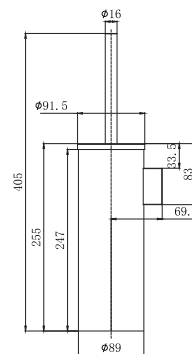

AQ4012CR
хром

AQ4012MB
черный матовый

Полотенцедержатель кольцо ВЕГА

- Размер 207×190×67,5 мм
- Основной материал: нержавеющая сталь
- Монтаж настенный, на шурупы
- Для полотенец
- Гарантия 5 лет