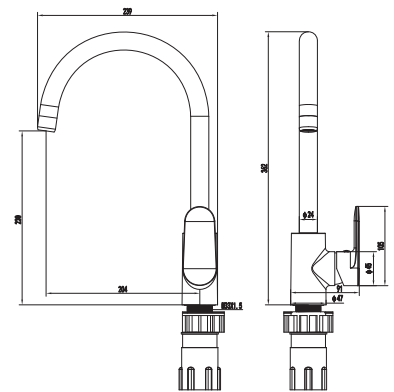

Смеситель для кухни (полукруглый излив) НИКА

- Цинковый корпус с пластиковым основанием для картриджа
- Керамический картридж Sedal Ø35мм
- Аэратор Neoperl
- Излив поворотный
- Гибкая подводка ½" 600 мм
- Гарантия 10 л

AQ1882CR
хром

AQ1882MB
черный
матовый

AQ1882BGM
оружейная
сталь

Смеситель для кухни НИКА

- Излив из нержавеющей стали 304, с латунным сердечником внутри корпуса
- Керамический картридж Sedal Ø35мм
- Аэратор Neoperl
- Излив поворотный
- Гибкая подводка ½" 600 мм
- Гарантия 10 л