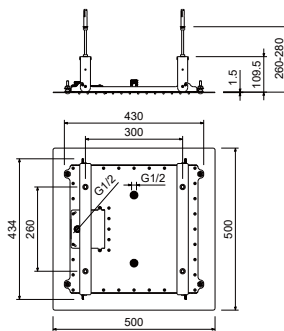

AQ2083CR
хром

AQ2083MB
черный матовый

Верхний душ 600×430 мм, 3 jet (внешняя и скрытая часть)

- Верхний душ 600×430 мм из нержавеющей стали
- 3 режима струи: дождь / водопад / прямой поток
- Трехслойная прочная конструкция
- Монтаж на потолок
- Скрытая часть в комплекте
- Гарантия 10 лет