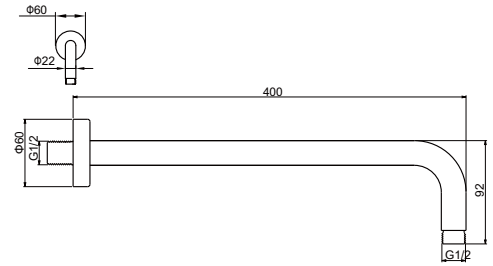

**Держатель верхнего душа
Настенный 400 мм**

- Кронштейн 400 мм из нержавеющей стали
- Монтаж на стену
- Совместим с большинством душей
- Гарантия 10 лет

**Держатель верхнего душа
настенный 400 мм**

- Кронштейн 400 мм из нержавеющей стали
- Монтаж на стену
- Совместим с большинством душей
- Гарантия 10 лет