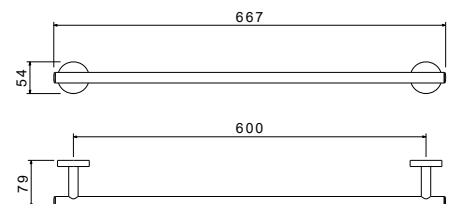

Держатель туалетной бумаги с ершиком напольный ОБЕРОН

- Размер 820×300×160 мм
- Основной материал: нержавеющая сталь
- Набор аксессуаров 2 в 1
- Напольный, свободностоящий
- Для санузла
- Гарантия 5 лет

Полотенцедержатель кольцо ОБЕРОН

- Полотенцедержатель поворотный 181×160×48 мм
- Основной материал: латунь/ нержавеющая сталь
- Монтаж настенный, на шурупы
- Для полотенец
- Гарантия 5 лет

Полотенцедержатель ОБЕРОН

- Размер 288×92×54 мм
- Основной материал: латунь/ нержавеющая сталь
- Монтаж настенный, на шурупы
- Для полотенец
- Гарантия 5 лет

Полотенцедержатель овальный ОБЕРОН

- Полотенцедержатель поворотный 2202×136×69 мм
- Основной материал: латунь/ нержавеющая сталь
- Монтаж настенный, на шурупы
- Для полотенец
- Гарантия 5 лет

Полотенцедержатель 600 мм ОБЕРОН

- Размер 667×79×54 мм
- Основной материал: латунь/ нержавеющая сталь
- Монтаж настенный, на шурупы
- Для полотенец
- Гарантия 5 лет