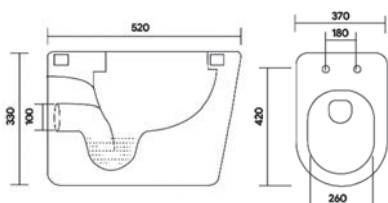

УНИТАЗЫ

АЛЬФА AQ1910-00

- унитаз подвесной безободковый
- 520×370×330
- тонкое сиденье-крышка с механизмом плавного закрывания, дюропласт
- горизонтальный выпуск (в стену)
- комплект скрытого крепежа
- цвет белый