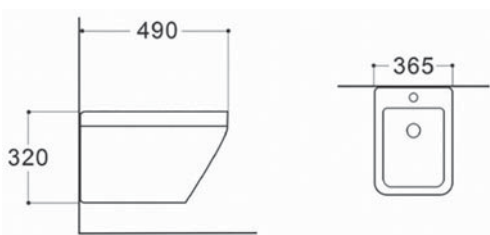

ЛИРА AQ1155-00

- унитаз подвесной безободковый
- 490×365×320
- тонкое сиденье-крышка с механизмом плавного закрывания, дюропласт
- горизонтальный выпуск (в стену)
- комплект скрытого крепежа
- цвет белый