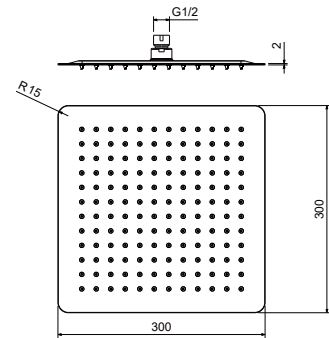

Квадратный верхний душ 300×300×2 мм

- Верхний душ 300×300×2 мм из нержавеющей стали
- Шарнирное соединение из латуни, регулируемый угол наклона верхнего душа
- Функция легкой очистки форсунок Rub Clean
- Сверхтонкая конструкция 2 мм
- Монтаж универсальный
- Держатель в комплект не входит
- Гарантия 10 лет

AQ2075CR
хром