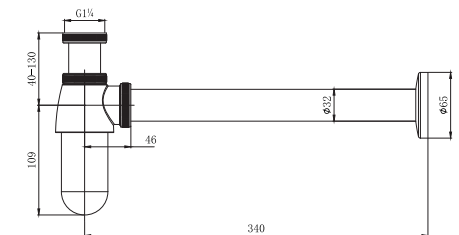

Сифон

- Сифон из латуни 361×65×239 мм
- Материал трубы: нержавеющая сталь
- Диаметр слива, см: 3,2
- Возможность регулировки по высоте при установке в диапазоне 149-239 мм
- Гарантия 3 года