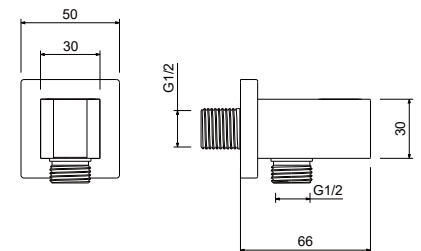

Шланговое подсоединение с держателем

- Основной материал: латунь
- Стандарт подводки: 1/2"
- Обеспечивает качественное соединение душевого шланга и трубопровода
- Выполняет функцию удобного держателя для душевой лейки
- Гарантия 2 года