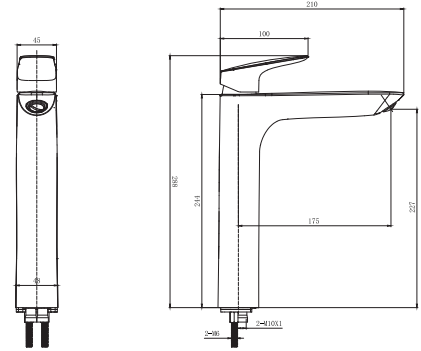

AQ1005CR
хром

AQ1005MB
черный матовый

Смеситель для раковины 227 с донным клапаном ВЕГА

- Материал корпуса латунь
- Ручка из цинкового сплава
- Ceramic cartridge WANHAI Ø35 mm
- Aerator Honeycomb Coin Slot
- Fixed spout
- Flexible supply line 1/2" 500 mm of stainless steel in the kit
- Bottom click-clack valve in the kit
- 10 year warranty