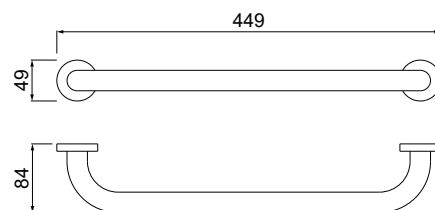

AQ996CR
хром

AQ4996BG
золото
шлифованное

AQ4996MB
черный матовый

Поручень 650 мм

- Поручень для ванной 650×84×50 мм
- Основной материал: латунь
- Монтаж настенный, на шурупы
- Гарантия 5 лет