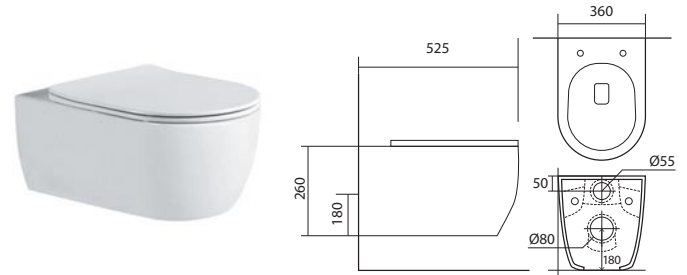

ЕВРОПА AQ1106L-00

- унитаз подвесной безободковый
- 525×360×260
- тонкое сиденье-крышка с механизмом плавного закрывания, дюропласт
- горизонтальный выпуск (в стену)
- комплект скрытого крепежа
- цвет белый

Доступные варианты