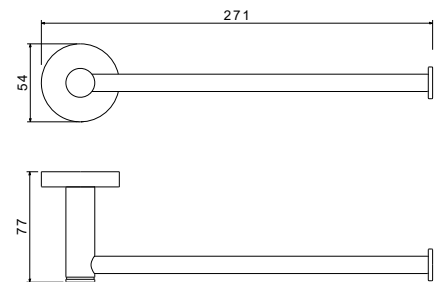

AQ4112CR хром
AQ4112MB черный матовый
AQ4112BG золото шлифованное
AQ4112BGM оружейная сталь

Полотенцедержатель кольцо ЕВРОПА

- Полотенцедержатель поворотный 180×160×49 мм
- Основной материал: латунь / нержавеющая сталь
- Монтаж настенный, на шурупы
- Для полотенец
- Гарантия 5 лет