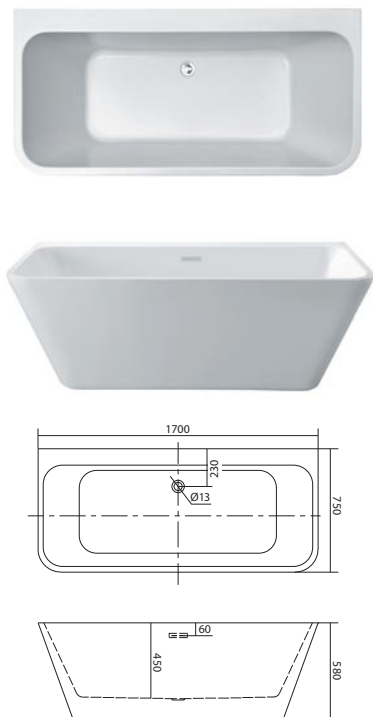

МОДЕНА

Артикул	Размер, см	Объем, л
AQ-1163778	170×78	280

ТЕРА

Артикул	Размер, см	Объем, л
AQ-128778WT	170×78	310

В комплекте: ванна с фронтальной панелью в сборе, слив-перелив автомат «клик-кляк» в цвете хром, опорные ножки. Материал: 100% сантехнический акрил, 6 мм толщина акрилового листа. Гарантия 20 лет.