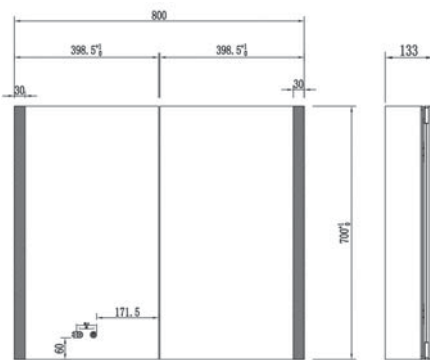

ОПИСАНИЕ:

- Монтаж: подвесной, монтируется на поверхность или в нишу
- Две зеркальные дверцы. Двусторонняя зеркальная дверь и зеркальные боковины
- Две стеклянные полки 8 мм.
- Материал: алюминий
- Цвет: хром
- Зеркальный салон
- Круговая подсветка SMD 2835-120P
- Цветовая температура 2500K / 6500K
- Левая/правая боковая акриловая подсветка
- Функция антизапотевания
- 2 режима переключения света / цвета
- Сенсорное управление
- Петли DTC, открывание 95°
- С механизмом доводчика, обеспечивающим плавное закрывание
- Мебель поставляется в собранном виде

Артикул AQ7809-MLC