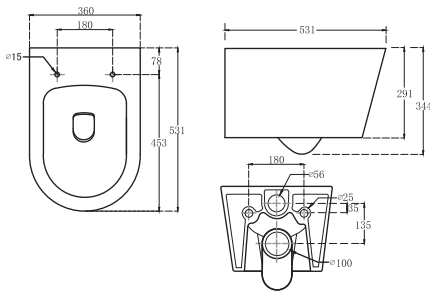

ОБЕРОН

ОБЕРОН AQ1365T-00

- унитаз подвесной безободковый
- 531×360×344
- тонкое сиденье-крышка с механизмом плавного закрывания, дюропласт
- горизонтальный выпуск (в стену)
- смыв ТОРНАДО
- комплект скрытого крепежа
- цвет белый