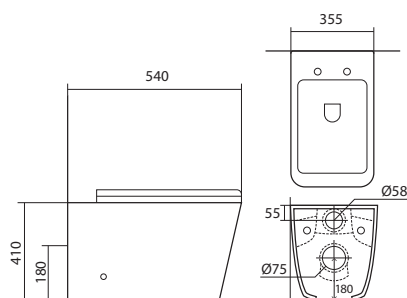

ЛИБРА NEW AQ1908N-00

- унитаз напольный приставной безободковый
- 540×355×410
- тонкое сиденье-крышка с механизмом плавного закрывания, дюропласт
- горизонтальный выпуск (в стену)
- комплект скрытого крепежа
- цвет белый