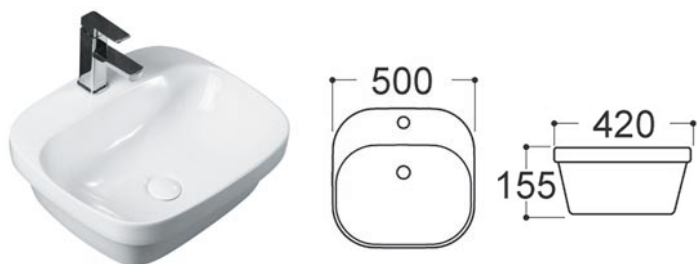

АМАДЕО AQ5042-00

- раковина накладная
- монтаж на столешницу
- 500×420×155
- отверстие под смеситель
- смеситель, сифон и донный клапан приобретаются отдельно
- цвет белый