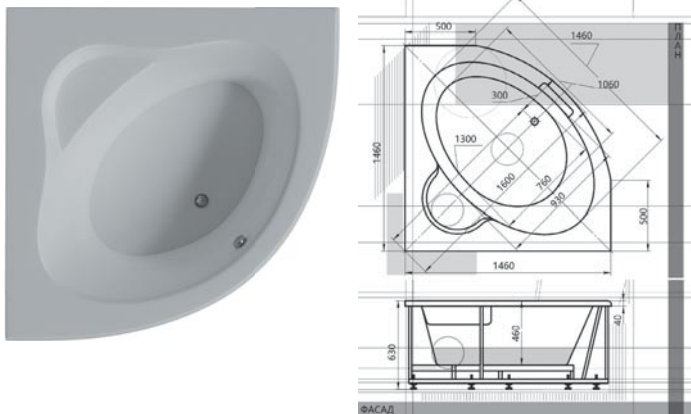

КАЛИПСО

20 ЛЕТ
ГАРАНТИЯ

20 ЛЕТ
ГАРАНТИИ
НА ВАННЫ

Размер, см   **Объем, л**
146×146   310

20 ЛЕТ
ГАРАНТИЯ

20 ЛЕТ
ГАРАНТИИ
НА ВАННЫ

Размер, см   **Объем, л**
148×148   320

КАЛИПСО

KAL146-0000004	146×146	Ванна
KAL146-0000045	146×146	Ванна с фронтальной панелью
EKR-F0000014		Фронтальная панель

ЛИРА

LIR150-0000011	148×148	Ванна
LIR150-0000032	148×148	Ванна с фронтальной панелью
EKR-F0000017		Фронтальная панель

Гидромассажное оборудование в базовый комплект не входит.
Опорный сборно-разборный или клеенный каркас в комплекте; Слив-перелив полуавтомат в комплекте.

Внешний вид, технические свойства и размеры могут меняться. Изображения и технические рисунки в каталоге имеют исключительно иллюстративный характер.