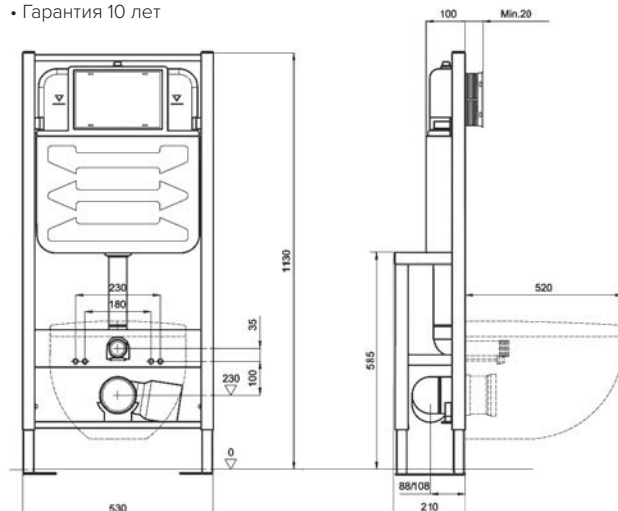

Система инсталляции Aquatek INS-000016 не требует крепления к стене. Предназначена для крепления в каркасных стенах, в углу, перед несущей стеной или для отдельностоящего монтажа.