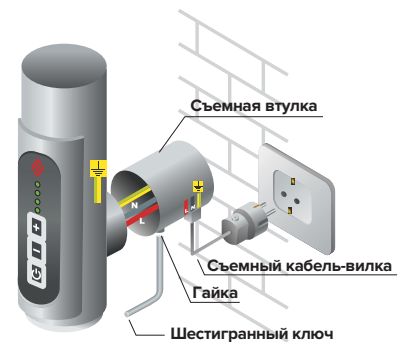

2 ПОДКЛЮЧЕНИЕ ПРИ ПОМОЩИ КАБЕЛЬ-ВИЛКИ