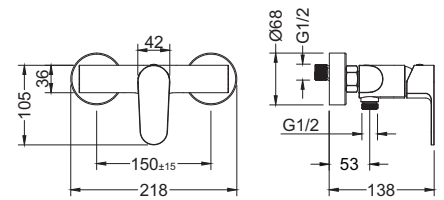

AQ1260CR
хром

AQ1260MB
черный матовый

AQ1260BG
золото шлифованное

Смеситель для душа ОБЕРОН

- Материал корпуса латунь
- Ручка из цинкового сплава
- Керамический картридж Cites $\varnothing 35$ мм
- S-образные эксцентрики с декоративными отражателями в комплекте
- Без излива
- Лейка и шланг в комплект не входят
- Гарантия 10 лет