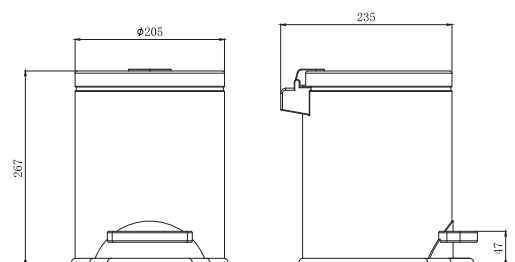

Корзина для мусора с педалью 5 л ВЕГА

- Размер 267×235×205 мм
- Объем 5 л
- Основной материал: нержавеющая сталь
- В комплекте: корзина с педалью и крышкой
- Напольная
- Гарантия 5 лет