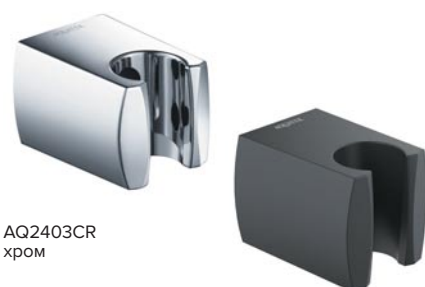

AQ2403CR
хром

AQ2403MB
черный матовый

Держатель ручного душа

- Основной материал: ABS-пластик
- Подходит для комплектации любых душевых лейек
- Гарантия 2 года