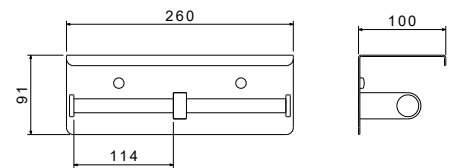

AQ4210CR
хром

AQ4210MB
черный
матовый

AQ4210BG
золото
шлифованное

**Ершик
ОБЕРОН**

- Размер 347×120×137 мм
- Основной материал: латунь/ нержавеющая сталь / стекло белое матовое / ABS-пластик
- Монтаж настенный, на шурупы
- Для санузла
- Гарантия 5 лет