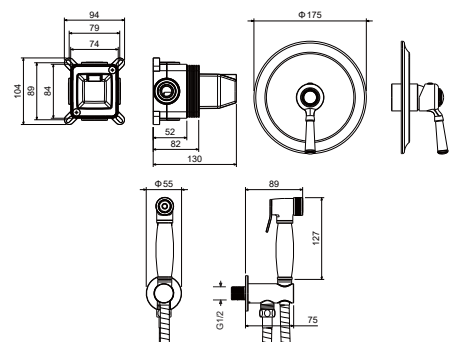

Набор с гигиеническим душем (смеситель + гигиеническая лейка + шланг + шланговое подсоединение с держателем) КЛАССИК

- Смеситель из латуни с установочной коробкой
- Керамический картридж Cites $\varnothing 35$ мм
- Лейка гигиенического душа с нажимным механизмом из латуни
- Душевой шланг 120 см
- Шланговое подсоединение с держателем для душа из латуни
- Декоративная накладка из нержавеющей стали
- Скрытая часть в комплекте
- Гарантия 10 лет