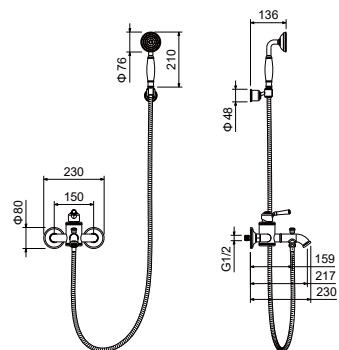

**Смеситель для ванны напольный
(внешняя и скрытая часть)
КЛАССИК**

- Материал корпуса смесителя латунь
- Ручка смесителя из сплава латуни и цинка
- Керамический картридж Cites Ø35 мм
- Аэратор Neoperl
- Излив фиксированный
- Дивертор вытяжной из латуни
- Ручной душ из латуни с 1 режимом струи
- Душевой шланг 150 см из нержавеющей стали с защитой от перекручивания
- Держатель для ручного душа из латуни
- Скрытая часть в комплекте
- Гарантия 10 лет