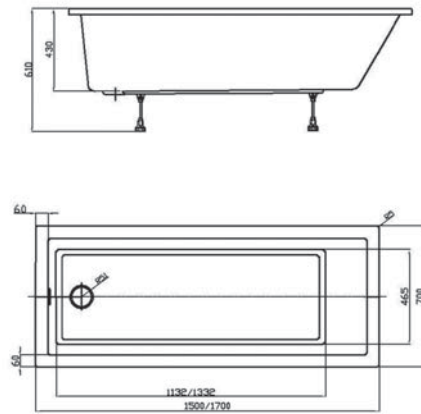

20 ЛЕТ
ГАРАНТИИ
НА ВАННЫ

20 ЛЕТ
ГАРАНТИИ
НА ВАННЫ

Размер, см	Объем, л
150×70	230
170×70	260

20 ЛЕТ
ГАРАНТИИ
НА ВАННЫ

20 ЛЕТ
ГАРАНТИИ
НА ВАННЫ

Размер, см	Объем, л
150×70	245
170×70	270

ЛАЙМА

LA150-0000001	150×70	Ванна
LA170-0000001	170×70	Ванна
EKR-B0000011	70	Боковая панель левая/правая
EKR-F0000069	150	Фронтальная панель
EKR-F0000067	170	Фронтальная панель
KAR-0000052	150	Сборный каркас (шпильки)
KAR-0000053	170	Сборный каркас (шпильки)

СОФИЯ

SOF150-0000001	150×70	Ванна
SOF170-0000001	170×70	Ванна
EKR-B0000011	70	Боковая панель левая/правая
EKR-F0000069	150	Фронтальная панель
EKR-F0000067	170	Фронтальная панель
KAR-0000052	150	Сборный каркас (шпильки)
KAR-0000053	170	Сборный каркас (шпильки)

Слив-перелив, каркас, опорные ножки, декоративные панели и экраны в комплект не входят и поставляются отдельно.