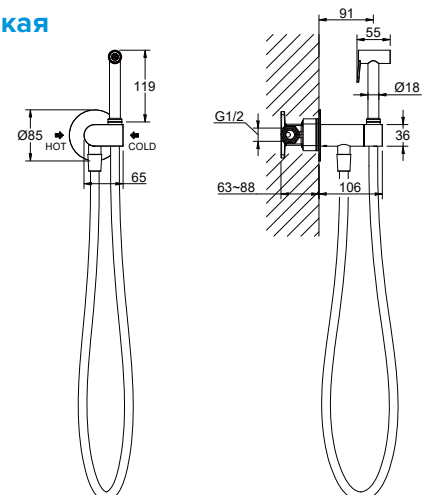

Комплект для гигиенического душа встроенный (смеситель + гигиеническая лейка + шланг) ОБЕРОН

- Смеситель из латуни
- Керамический картридж Hante
- Лейка гигиенического душа с нажимным механизмом из латуни
- Душевой шланг 120 см из нержавеющей стали
- Шланговое подсоединение с держателем для душа из латуни
- Декоративная накладка из нержавеющей стали
- Скрытая часть в комплекте
- Гарантия 10 лет