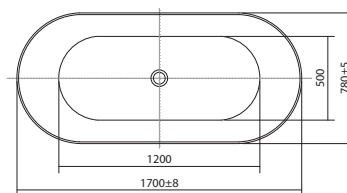

АФИНА

Артикул	Размер, см	Объем, л
AQ-44778	170×78	253

АФИНА

Артикул	Размер, см	Объем, л
AQ-144778BL	170×78	253

В комплекте: ванна с фронтальной панелью в сборе, слив-перелив автомат «клик-кляк» в цвете хром, опорные ножки. Материал: 100% сантехнический акрил, 6 мм толщина акрилового листа. Гарантия 20 лет.