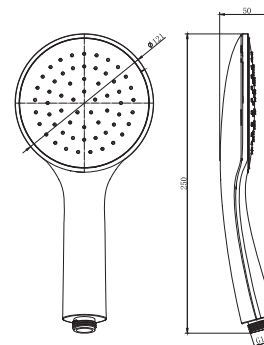

Ручной душ ВЕГА 3jet

- 3-х функциональная лейка ручного душа из ABS-пластика
- Переключение режимов лейки ручного душа механическое
- Шланг в комплект не входит
- Гарантия 2 года

Ручной душ ВЕГА 1jet

- Лейка ручного душа из ABS-пластика с 1 режимом струи
- Шланг в комплект не входит
- Гарантия 2 года