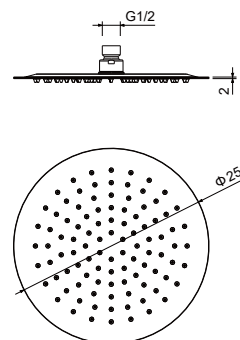

Круглый верхний душ 250×2 мм

- Верхний душ $\varnothing 250 \times 2$ мм из нержавеющей стали
- Шарнирное соединение из латуни, регулируемый угол наклона верхнего душа
- Функция легкой очистки форсунок Rub Clean
- Сверхтонкая конструкция 2 мм
- Монтаж универсальный
- Держатель в комплект не входит
- Гарантия 10 лет