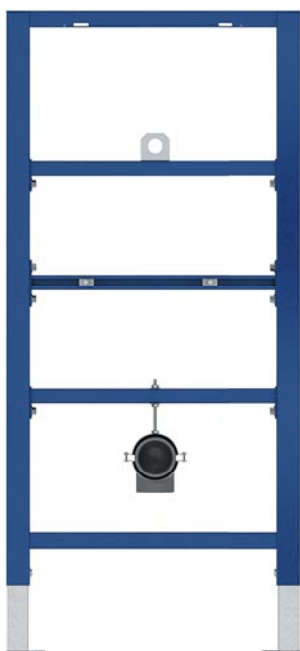

ИНСТАЛЛЯЦИЯ ДЛЯ ПИССУАРА AQUATEK INSU-0000001