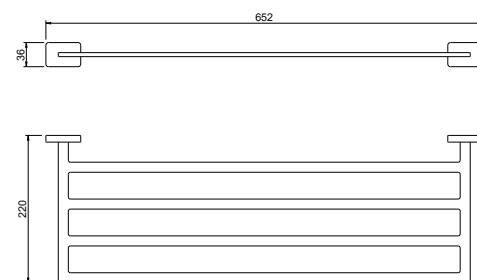

- Размер 51×75×36 мм
- Основной материал: латунь
- Монтаж настенный, на шурупы
- Для полотенец
- Гарантия 5 лет

AQ4322CR
хром

AQ4322MB
черный матовый

**Полка для полотенец
ЛИБРА**

- Размер 652×220×36 мм
- Основной материал: нержавеющая сталь
- Монтаж настенный, на шурупы
- Для полотенец
- Гарантия 5 лет