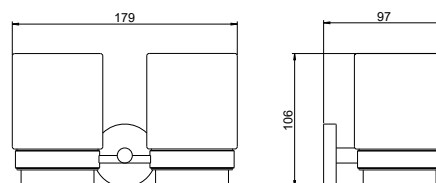

AQ4605CR
хром