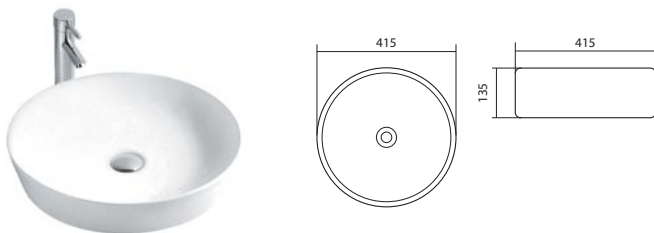

ЕВРОПА AQ5558-00

- раковина накладная
- монтаж на столешницу
- 415×415×135
- смеситель, донный клапан и сифон приобретаются отдельно
- цвет белый