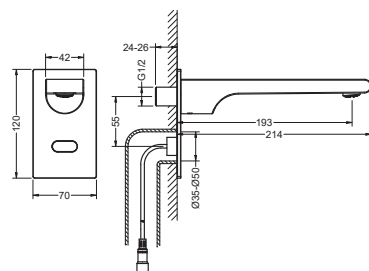

ЛИРА

Коллекция Aquatek Лира – это сила простых форм, современный дизайн, совмещающий четкие линии и плавные формы.

Aquatek Лира – это современные смесители с характером и выражение стильного образа жизни.

В серии Лира вы найдете широкий выбор для комбинации в зоне ванны и в душевой как наружного, так и скрытого монтажа, а также подходящий излив на ванну.

НОВИНКА

Смеситель для раковины настенный, электронный ЛИРА

- Материал корпуса латунь
- Тип управления: сенсорный
- Аэратор Neoperl
- Излив фиксированный
- Гибкая подводка 3x50см в комплекте
- Инфракрасный датчик для активации электромагнитного клапана включения воды
- Максимальная продолжительность потока 60 с

- Исключительный эффект экономии воды – 8,5 л/мин.
- Зона чувствительности датчика 5-30 см.
- Срок службы батареи около 109500 циклов.
- Настройка температуры воды
- Источник питания: от сети 220В или батарей 4x1. 5V AA
- Гарантия 3 года

Смеситель для раковины электронный ЛИРА

- Материал корпуса латунь
- Тип управления: сенсорный
- Тип картриджа: латунный смесительный клапан
- Аэратор Neoperl
- Излив фиксированный
- Гибкая подводка 60 см в комплекте
- Инфракрасный датчик для активации электромагнитного клапана включения воды
- Ручка регулировки температуры

- воды на корпусе смесителя
- Максимальная продолжительность потока 60 с
- Исключительный эффект экономии воды – 2-3 л/мин
- Зона чувствительности датчика 5-26 см
- Настройка температуры воды
- Источник питания: от сети 220В или батарей 4x1. 5V AA
- Гарантия 3 года