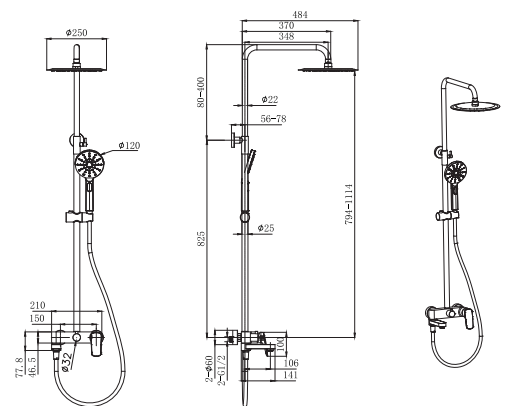

Душевая система ВЕГА 3jet 250 мм

- Материал корпуса смесителя латунь
- Ручка смесителя из цинкового сплава
- Керамический картридж WANHAI Ø35 мм
- Аэратор Honeycomb
- Дивертор поворотный
- Излив поворотный
- Верхний душ Ø250 мм из нержавеющей стали
- Душевая штанга из нержавеющей стали с регулировкой по высоте 79,4-111,4 см
- 3-х функциональная лейка ручного душа из ABS-пластика
- Переключение режимов лейки ручного душа механическое
- Душевой шланг 150 см из ПВХ с защитой от перекручивания
- S-образные эксцентрики с декоративными отражателями в комплекте
- Гарантия 10 лет