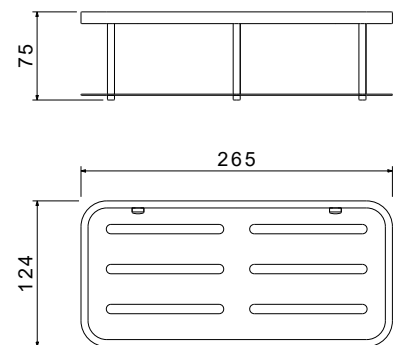

AQ4936CR
хром

AQ4936MB
черный матовый

AQ4936BG
золото
шлифованное

AQ4936BGM
оружейная сталь

Полка для душа

- Размер 265×124×75 мм
- Основной материал: нержавеющая сталь
- Монтаж настенный, на шурупы
- Для душевых принадлежностей
- Гарантия 5 лет