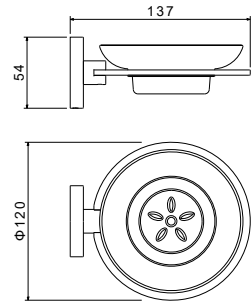

ОБЕРОН

AQ4203CR
хром

AQ4203MB
черный матовый

AQ4203BG
золото шлифованное

Мыльница ОБЕРОН

- Мыльница $\varnothing 120 \times 54$ мм
- Основной материал: латунь / нержавеющая сталь / стекло белое матовое
- Монтаж настенный, на шурупы
- Гарантия 5 лет