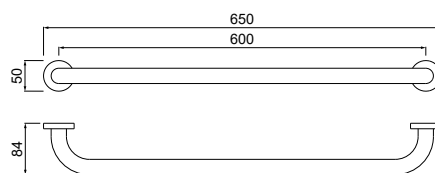

AQ997CR
хром

AQ4997MB
черный матовый

Поручень 425 мм

- Поручень для ванной 425×190×92 мм
- Основной материал: латунь
- Монтаж настенный, на шурупы
- Гарантия 5 лет