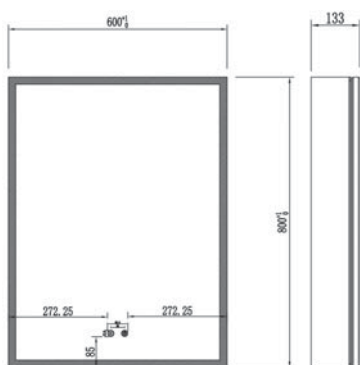

ОПИСАНИЕ:

- Монтаж: подвесной, монтируется на поверхность или в нишу
- Одна зеркальная дверца. Двусторонняя зеркальная дверь и зеркальные боковины
- Две стеклянные полки 8 мм.
- Материал: алюминий
- Цвет: хром
- Зеркальный салон
- Круговая подсветка SMD 2835-120P, цветовая температура 2500K / 6500K
- Функция антизапотевания
- 2 режима переключения света / цвета
- Сенсорное управление
- Конструкция дверцы позволяет устанавливать ее так, чтобы она открывалась в нужную вам сторону
- Петли BLUM, открытие 95° с доводчиком, обеспечивающим плавное закрытие
- Мебель поставляется в собранном виде