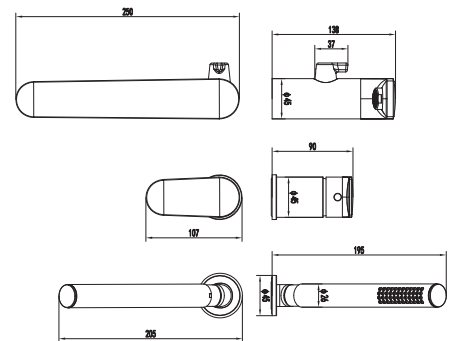

Смеситель для душа НИКА

- Материал корпуса смесителя латунь
- Керамический картридж Sedal Ø35 мм
- Без излива
- Аэратор Neoperl
- S-образные эксцентрики с декоративными отражателями в комплекте
- Лейка и шланг в комплект не входят
- Гарантия 10 лет

Смеситель врезной на борт ванны на 1 отверстие НИКА

- Материал корпуса латунь
- Керамический картридж Sedal Ø35 мм
- Излив фиксированный
- Лейка ручного душа из ABS-пластика
- Душевой шланг 150 см из нержавеющей стали
- Гибкая подводка 1/2" 600 мм из нержавеющей стали в комплекте
- Гарантия 10 лет

Смеситель на борт ванны на 3 отверстия НИКА

- Материал корпуса латунь
- Керамический картридж Sedal Ø35 мм
- Аэратор Neoperl
- Излив фиксированный
- Душевой шланг 200 см из ПВХ
- Гибкая подводка в комплекте
- Гарантия 10 лет

Смеситель для ванны (внешняя и скрытая часть) НИКА

- Смеситель из латуни с установочной коробкой на 2 потребителя
- Керамический картридж Sedal
- Скрытая часть в комплекте
- Декоративная накладка из нержавеющей стали
- Гарантия 10 лет

Смеситель для душа (внешняя и скрытая часть) НИКА

- Смеситель из латуни с установочной коробкой на 1 потребителя
- Керамический картридж Sedal
- Скрытая часть в комплекте
- Декоративная накладка из нержавеющей стали
- Гарантия 10 лет