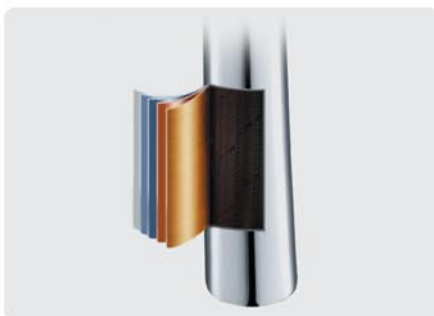

Износостойкое покрытие