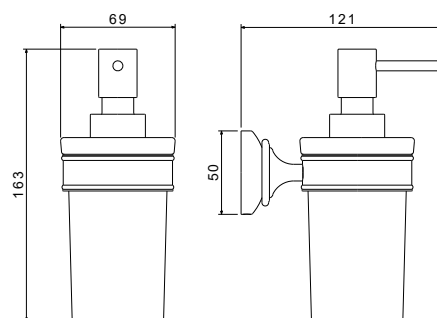

**Дозатор
КЛАССИК**

- Дозатор Ø69×163 мм
- Основной материал: латунь / цинковый сплав / стекло белое матовое
- Монтаж настенный, на шурупы
- Для моющих средств
- Гарантия 5 лет

**Бумагодержатель
КЛАССИК**

- Размер 169×84×50 мм
- Основной материал: латунь
- Монтаж настенный, на шурупы
- Для туалетной бумаги
- Гарантия 5 лет