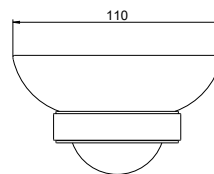

Мыльница БЕТТА

- Мыльница $\varnothing 110 \times 63$ мм
- Основной материал: латунь / керамика / нержавеющая сталь
- Монтаж настенный, на шурупы
- Гарантия 5 лет

AQ4633CR
хром