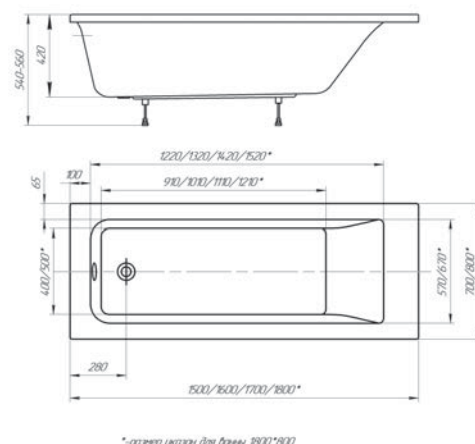

Слив-перелив, каркас, опорные ножки, декоративные панели и экраны в комплект не входят и поставляются отдельно.

НИКА

КАЛИБРИ

20 ЛЕТ
ГАРАНТИЯ

20 ЛЕТ
ГАРАНТИИ
НА ВАННЫ

Размер, см	Объем, л
150×75	195
160×75	220
170×75	245