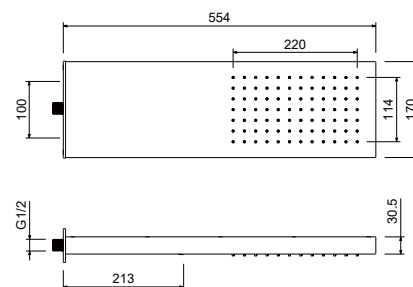

AQ2085CR
хром

AQ2085MB
черный матовый

Настенный верхний душ 2 jet 550×170×30 мм

- Верхний душ 550×170×30 мм из нержавеющей стали
- 2 режима струи: дождь / водопад
- Монтаж на стену без кронштейна
- Легкая установка
- Гарантия 10 лет