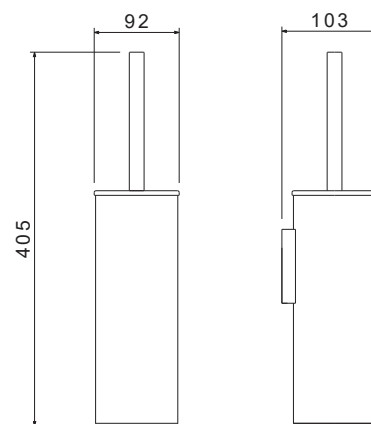

Ершик ЕВРОПА

- Размер 405×92×103 мм
- Основной материал: нержавеющая сталь
- Монтаж настенный, на шурупы
- Для санузла
- Гарантия 5 лет

НОВИНКА