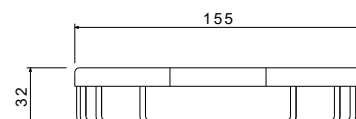

AQ4946CR
хром