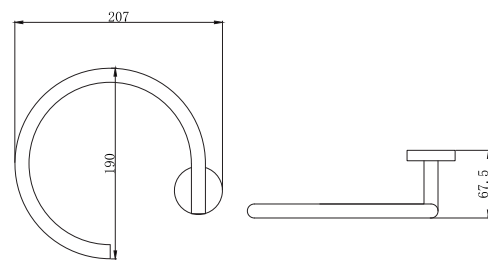

AQ4013CR
хром

AQ4013MB
черный матовый

Полотенцедержатель двойной ВЕГА

- Полотенцедержатель поворотный 440×62×50 мм
- Основной материал: латунь / нержавеющая сталь
- Монтаж настенный, на шурупы
- Для полотенец
- Гарантия 5 лет