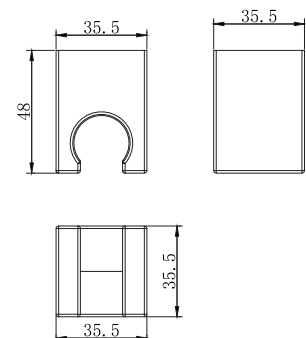

Держатель ручного душа

- Основной материал: ABS-пластик
- Подходит для комплектации любых душевых лейек
- Гарантия 2 года