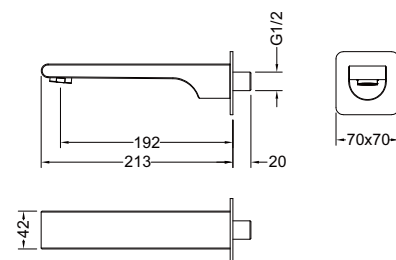

**Излив для ванны 192 мм
ЛИРА**

- Материал корпуса латунь
- Аэратор Neoperl
- Излив фиксированный
- Декоративная накладка из нержавеющей стали
- Скрытый монтаж
- Гарантия 10 лет