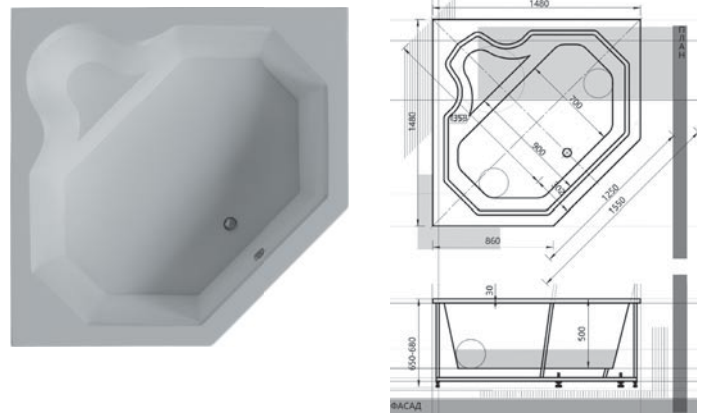

ЛИРА

20 ЛЕТ
ГАРАНТИЯ

20 ЛЕТ
ГАРАНТИИ
НА ВАННЫ

Размер, см   **Объем, л**
146×146   310

20 ЛЕТ
ГАРАНТИЯ

20 ЛЕТ
ГАРАНТИИ
НА ВАННЫ

Размер, см   **Объем, л**
148×148   320

КАЛИПСО

KAL146-0000004	146×146	Ванна
KAL146-0000045	146×146	Ванна с фронтальной панелью
EKR-F0000014		Фронтальная панель

ЛИРА

LIR150-0000011	148×148	Ванна
LIR150-0000032	148×148	Ванна с фронтальной панелью
EKR-F0000017		Фронтальная панель

Гидромассажное оборудование в базовый комплект не входит.
Опорный сборно-разборный или клеенный каркас в комплекте; Слив-перелив полуавтомат в комплекте.

Внешний вид, технические свойства и размеры могут меняться. Изображения и технические рисунки в каталоге имеют исключительно иллюстративный характер.