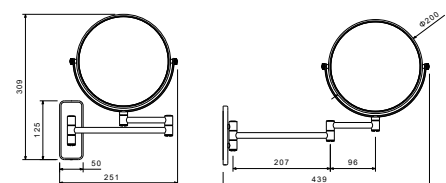

Зеркало косметическое настенное 5х

- Телескопическое зеркало Ø200 мм
- Основной материал латунь
- Кратность увеличения х5
- Вторая сторона – обычное зеркало
- Монтаж настенный, на шурупы
- Гарантия 5 лет