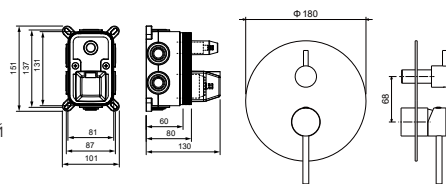

Смеситель для ванны 3 режима (внешняя и скрытая часть) ЕВРОПА

- Смеситель из латуни с установочной коробкой на 3 потребителя
- Ручки из цинкового сплава
- Керамический картридж Citec Ø35 мм
- Дивертор: керамический картридж, поворотный
- Скрытая часть в комплекте
- Декоративная накладка из нержавеющей стали
- Гарантия 10 лет

Термостатический смеситель для ванны (внешняя и скрытая часть) ЕВРОПА

- Смеситель из латуни с установочной коробкой на 2 потребителя
- Ручки из латуни
- Термостатический картридж Vernet
- Дивертор: керамический картридж, поворотный
- Встроенная функция включения/выключения
- Подключение воды G¾" для большого объема
- Декоративная накладка из нержавеющей стали
- Скрытая часть в комплекте
- Гарантия 10 лет