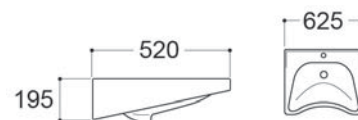

- раковина для людей с ограниченными возможностями
- 630×530×180
- смеситель, сифон и донный клапан приобретается отдельно
- цвет белый