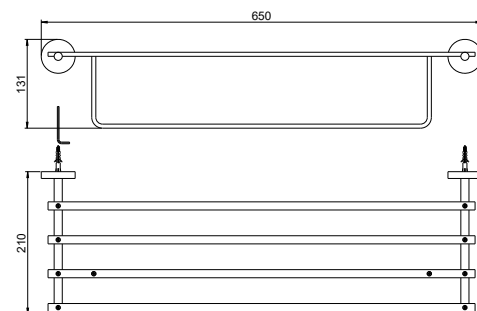

AQ4615CR
хром

AQ4615MB
черный матовый

AQ4615BGM
оружейная
сталь

Полка для полотенец БЕТТА

- Размер 650×210×131 мм
- Основной материал:
латунь / нержавеющая сталь
- Монтаж настенный, на шурупы
- Для полотенец
- Гарантия 5 лет