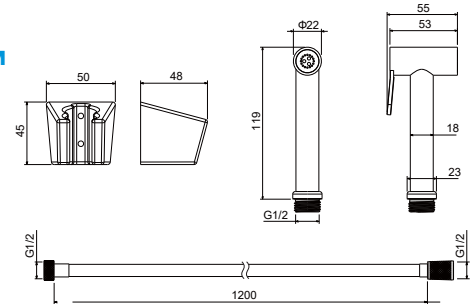

Гигиенический ручной душ со шлангом 120 см и держателем

- Лейка гигиенического душа с нажимным механизмом из латуни
- Держатель для душа из ABS-пластика
- Душевой шланг 120 см из нержавеющей стали
- Гарантия 10 лет