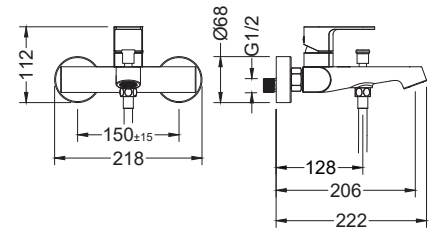

AQ1240CR
хром

AQ1240MB
черный матовый

AQ1240BG
золото шлифованное

Смеситель для ванны ОБЕРОН

- Материал корпуса латунь
- Ручка из цинкового сплава
- Керамический картридж Cites $\varnothing 35$ мм
- Аэратор Neoperl
- Дивертор вытяжной из латуни
- Излив фиксированный
- S-образные эксцентрики с декоративными отражателями в комплекте
- Лейка и шланг в комплект не входят
- Гарантия 10 лет