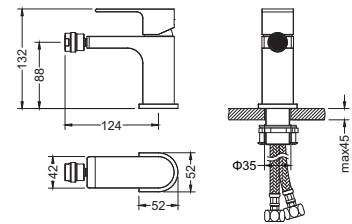

Смеситель для биде ЛИРА

- Материал корпуса латунь
- Ручка из цинкового сплава
- Керамический картридж Citec Ø35 мм
- Аэратор Neoperl, поворотный
- Излив фиксированный
- Гибкая подводка Shida 1/2" 600 мм из нержавеющей стали в комплекте
- Крепление для смесителя из латуни
- Гарантия 10 лет

Смеситель для ванны ЛИРА

- Материал корпуса латунь
- Ручка из цинкового сплава
- Керамический картридж Citec Ø35 мм
- Аэратор Neoperl
- Дивертор вытяжной из латуни
- Излив фиксированный
- S-образные эксцентрики с декоративными отражателями в комплекте
- Лейка и шланг в комплект не входят
- Гарантия 10 лет