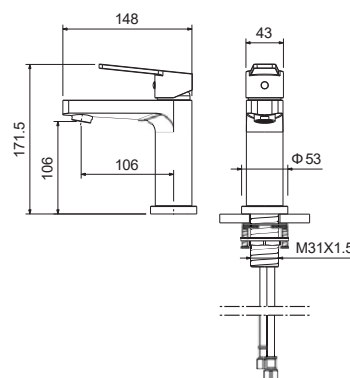

Смеситель для раковины 106 без донного клапана ЛУГАНО

- Материал корпуса латунь
- Керамический картридж WANHAI
- Аэратор в комплекте
- Излив фиксированный
- Гибкая подводка 1/2" 600 мм в комплекте
- Гарантия 10 лет