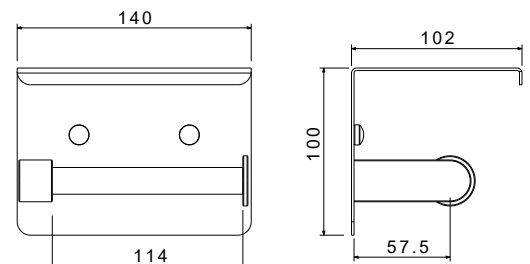

**Бумагодержатель с полкой
ЕВРОПА**

- Держатель 140×100×102 мм
- Основной материал: нержавеющая сталь
- Полочка для телефона в комплекте
- Монтаж настенный, на шурупы
- Для туалетной бумаги
- Гарантия 5 лет