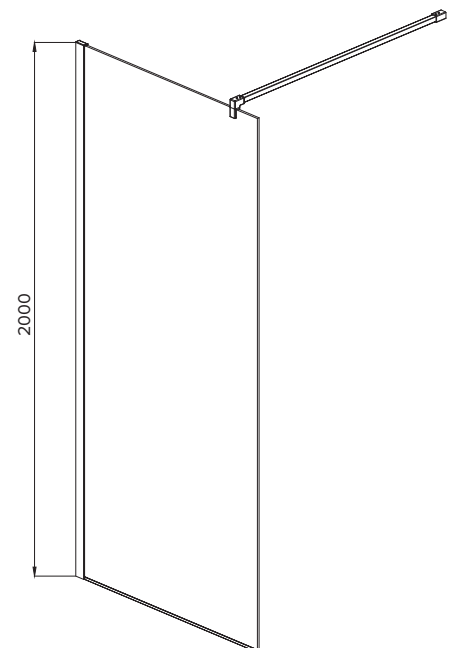

762(800)	862(900)	962(1000)	1162(1200)
790(800)	890(900)	990(1000)	1190(1200)

ШТОРКА НА ВАННУ «ДЕЛЬТА» ПОВОРОТНАЯ, ДВУХЭЛЕМЕНТНАЯ

ТЕХНИЧЕСКИЕ ХАРАКТЕРИСТИКИ

Артикул №	AQ DEL SBA 10015CH
Размер (Ш×В), мм	1000×1500
Стекло	6 мм, прозрачное, закаленное
Цвет профиля	Хром
Материал профиля	Алюминий
Комплектация	Шторка