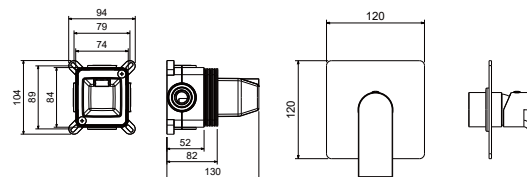

**Смеситель для душа
(внешняя и скрытая часть) ЛИРА**

- Смеситель из латуни с установочной коробкой на 1 потребителя
- Ручка из цинкового сплава
- Керамический картридж Citec Ø35 мм
- Скрытая часть в комплекте
- Декоративная накладка из нержавеющей стали
- Гарантия 10 лет