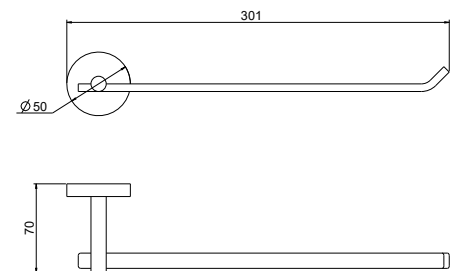

AQ4614CR
хром

AQ4614MB
черный матовый

Полотенцедержатель 600 мм БЕТТА

- Размер 650×50×70 мм
- Основной материал: латунь / нержавеющая сталь
- Монтаж настенный, на шурупы
- Для полотенец
- Гарантия 5 лет