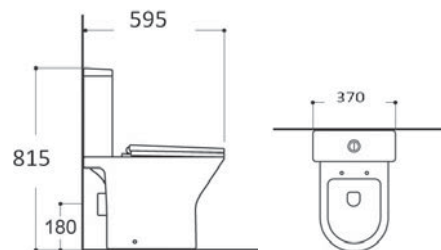

ЛЕОН AQ2785-00

- унитаз напольный с бачком безободковый
- 595×370×815
- двухрежимная смывная арматура
- тонкое сиденье-крышка с механизмом плавного закрывания, полипропилен
- нижний подвод воды
- горизонтальный выпуск (в стену)
- комплект скрытого крепежа
- цвет белый