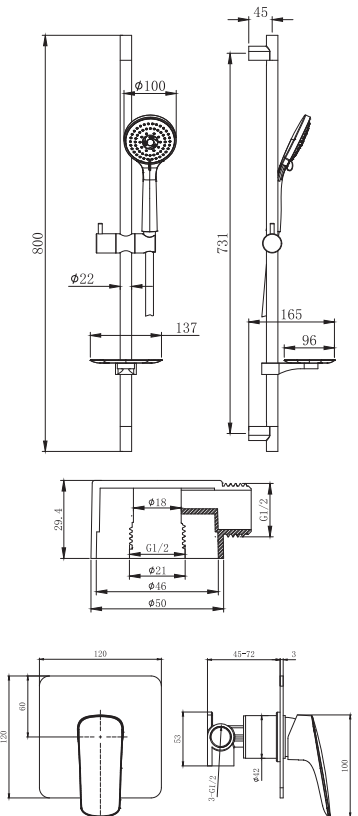

Характеристики:

- Керамический картридж WANHAI Ø35 мм
- Дивертор: керамический картридж, поворотный
- Механическое переключение режимов лейки ручного душа