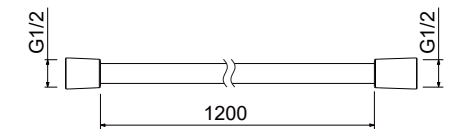

AQ2105CR
хром

AQ2105MB
черный
матовый

AQ2105BGM
оружейная
сталь

AQ2105BG
золото
шлифованное

Шланг для душа нержавеющая сталь 150 см

- Шланг из нержавеющей стали с защитой от перекручивания
- Размер 1500 мм × G $\frac{1}{2}$ × G $\frac{1}{2}$
- Гарантия 2 года