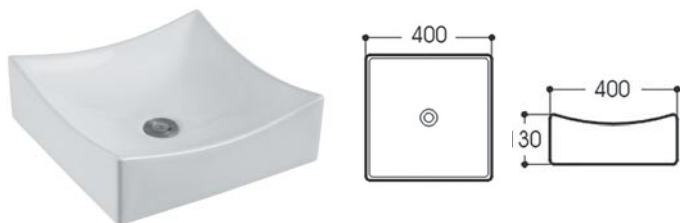

РАКОВИНЫ

AQ5516-00

- раковина накладная
- монтаж на столешницу
- 400×400×130
- смеситель, сифон и донный клапан приобретается отдельно
- цвет белый