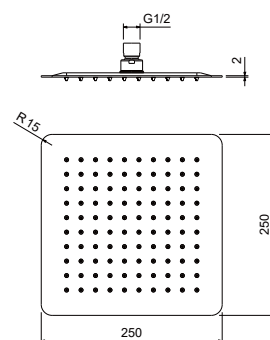

Квадратный верхний душ 250×250×2 мм

- Верхний душ 250×250×2 мм из нержавеющей стали
- Шарнирное соединение из латуни, регулируемый угол наклона верхнего душа
- Функция легкой очистки форсунок Rub Clean
- Сверхтонкая конструкция 2 мм
- Монтаж универсальный
- Держатель в комплект не входит
- Гарантия 10 лет

AQ2073CR
хром