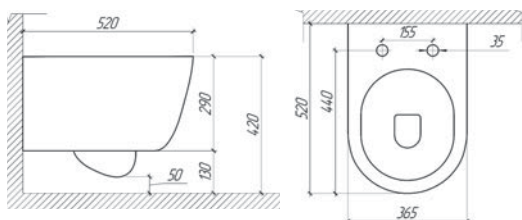

ПОЛАРИС AQ0700-01

- унитаз подвесной безободковый
- 518×365×375
- тонкое сиденье-крышка с механизмом плавного закрывания, дюропласт
- горизонтальный выпуск (в стену)
- комплект скрытого крепежа
- цвет белый