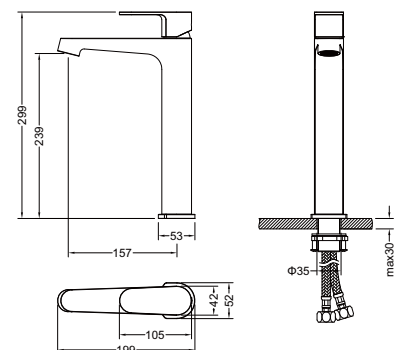

ОБЕРОН

Коллекция Aquatek Оберон идеально подходит для разнообразных интерьерных решений и стилей благодаря своим четким формам и современному дизайну.

Всем, кто следит за последними тенденциями, понравятся простые линии и округлые формы корпуса смесителей коллекции Aquatek Оберон.

Смеситель для раковины 98 ОБЕРОН

- Материал корпуса латунь
- Ручка из цинкового сплава
- Керамический картридж Citec Ø35 мм
- Аэратор Neoperl
- Излив фиксированный
- Гибкая подводка Shida 1/2" 600 мм из нержавеющей стали в комплекте
- Крепление для смесителя из латуни
- Гарантия 10 лет

Смеситель для раковины 240 ОБЕРОН

- Материал корпуса латунь
- Ручка из цинкового сплава
- Керамический картридж Citec Ø35 мм
- Аэратор Neoperl
- Излив фиксированный
- Гибкая подводка Shida 1/2" 600 мм из нержавеющей стали в комплекте
- Крепление для смесителя из латуни
- Гарантия 10 лет