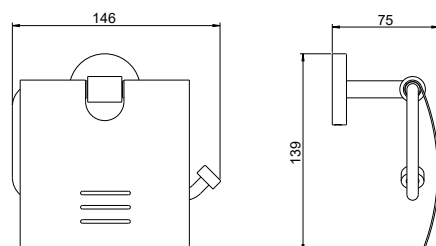

Стакан с держателем БЕТТА

- Стакан $\varnothing 72 \times 109$ мм
- Основной материал: латунь / керамика / нержавеющая сталь
- Монтаж настенный, на шурупы
- Для зубных щеток и принадлежностей
- Гарантия 5 лет

Стакан с держателем двойной БЕТТА

- Стакан $\varnothing 97 \times 106$ мм
- Основной материал: латунь / керамика / нержавеющая сталь
- Монтаж настенный, на шурупы
- Для зубных щеток и принадлежностей
- Гарантия 5 лет

Дозатор БЕТТА

- Дозатор $\varnothing 72 \times 194$ мм
- Основной материал: латунь / керамика / нержавеющая сталь / ABS-пластик
- Монтаж настенный, на шурупы
- Для моющих средств
- Гарантия 5 лет

Бумагодержатель квадратный БЕТТА

- Держатель $158 \times 70 \times 121$ мм
- Основной материал: латунь / нержавеющая сталь
- Монтаж настенный, на шурупы
- Для туалетной бумаги
- Гарантия 5 лет

Бумагодержатель с крышкой БЕТТА

- Держатель поворотный $146 \times 139 \times 75$ мм
- Основной материал: латунь / нержавеющая сталь
- Крышка в комплекте
- Монтаж настенный, на шурупы
- Для туалетной бумаги
- Гарантия 5 лет