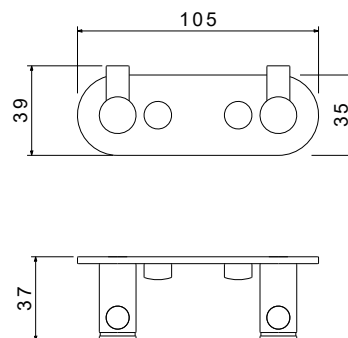

AQ4123CR
хром

AQ4123MB
черный матовый

AQ4123BG
золото
шлифованное

AQ4123BGM
оружейная
сталь

Планка с 4 крючками ЕВРОПА

- Размер 245×39×37 мм
- Основной материал: латунь / нержавеющая сталь
- Монтаж настенный, на шурупы
- Для полотенец
- Гарантия 5 лет