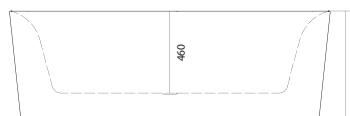

ОВО

Артикул	Размер, см	Объем, л
AQ-99880	180×80	250

КВАДРО

Артикул	Размер, см	Объем, л
AQ-K27880	180×80	340

В комплекте: ванна с фронтальной панелью в сборе, слив-перелив автомат «клик-клак» в цвете хром, опорные ножки. Материал: 100% сантехнический акрил, 6 мм толщина акрилового листа. Гарантия 20 лет.