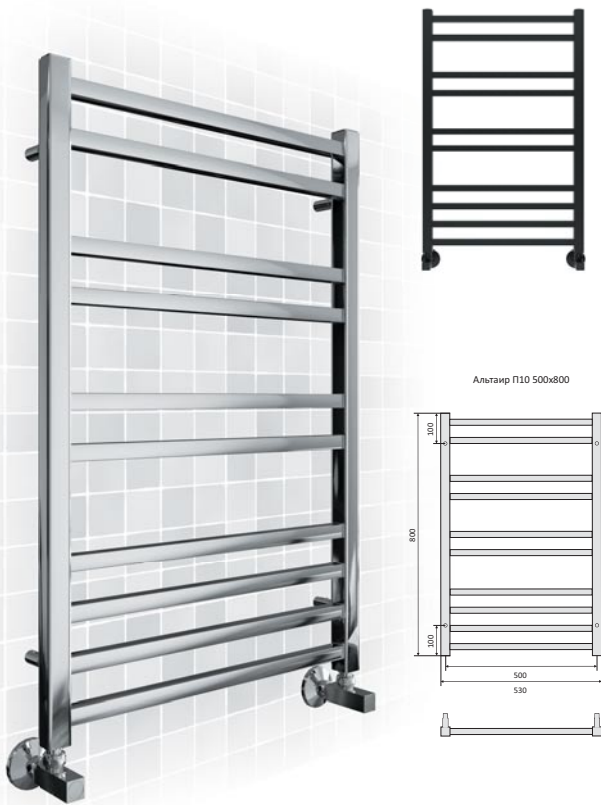

ПОЛОТЕНЦЕСУШИТЕЛЬ ВОДЯНОЙ АЛЬТАИР

Артикул	Кол-во секций	Группировка	Размеры, мм (Ш×В)	Площадь помещения, м.кв	Цвет
AQ KK0760CH	7	2-3-2	500×600	3	хром
AQ KK0760BL	7	2-3-2	500×600	3	черный муар
AQ KK1080CH	10	2-2-2-4	500×800	3,5	хром
AQ KK1080BL	10	2-2-2-4	500×800	3,5	черный муар
AQ KK1611CH	16	4-5-7	500×1100	4,7	хром
AQ KK1611BL	16	4-5-7	500×1100	4,7	черный муар

ТЕХНИЧЕСКИЕ ХАРАКТЕРИСТИКИ

Материал ..... нержавеющая пищевая сталь AISI 304L
Цвет профиля ..... хром / черный муар
Профиль ребер ..... квадрат 20×20
Профиль вертикальных стоек ..... квадрат 30×30

КОМПЛЕКТАЦИЯ:

- полотенцесушитель
- заглушка с воздухоотводом 1 шт.
- заглушка плоская 1 шт.
- крепления к стене 4 шт.
- шестигранный ключ 1 шт.

ВАРИАНТЫ ЦВЕТА

Комплект фитингов для подключения приобретается отдельно. Рекомендуем один из комплектов подключения Aquatek.