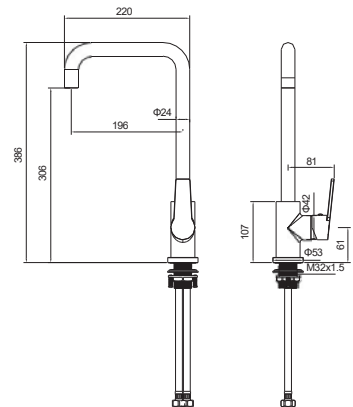

Душевая система ЛУГАНО

- Материал корпуса латунь
- Керамический картридж WANHAI
- Аэратор в комплекте
- Излив фиксированный удлиненный
- Верхний душ Ø255 мм из ABS-пластика
- Душевая штанга из нержавеющей стали Ø24 мм с регулировкой по высоте 103,3-148,3 см
- Ручной душ из ABS-пластика с 3-мя режимами струи
- Переключение режимов лейки ручного душа механическое
- Душевой шланг 150 см из ПВХ
- S-образные эксцентрики с декоративными отражателями в комплекте
- Гарантия 10 лет

Смеситель для кухни (квадратный излив) ЛУГАНО

- Материал корпуса латунь
- Керамический картридж WANHAI Ø35 мм
- Аэратор в комплекте
- Излив поворотный
- Гибкая подводка ½" 600 мм в комплекте
- Гарантия 10 лет

Смеситель для кухни с вытяжным изливом 2 jet ЛУГАНО

- Материал корпуса латунь
- Керамический картридж WANHAI Ø35 мм
- Аэратор с 2-мя режимами подачи водяной струи
- Выдвижной излив с углом поворота 360°
- Магнитный фиксатор излива
- Гибкая подводка ½" 600 мм в комплекте
- Гарантия 10 лет