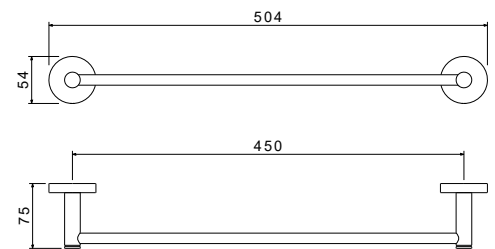

AQ4114CR хром
AQ4114MB черный матовый
AQ4114BG золото шлифованное
AQ4114BGM оружейная сталь

Полотенцедержатель 600 мм ЕВРОПА

- Размер 654×75×54 мм
- Основной материал: латунь / нержавеющая сталь
- Монтаж настенный, на шурупы
- Для полотенец
- Гарантия 5 лет