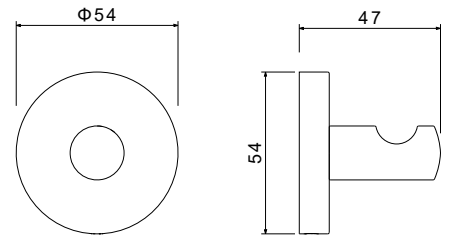

AQ4201CR
хром

AQ4201MB
черный матовый

AQ4201BG
золото
шлифованное

**Крючок
ОБЕРОН**

- Размер 47×54×54 мм
- Основной материал: латунь / нержавеющая сталь
- Монтаж настенный, на шурупы
- Для полотенец
- Гарантия 5 лет