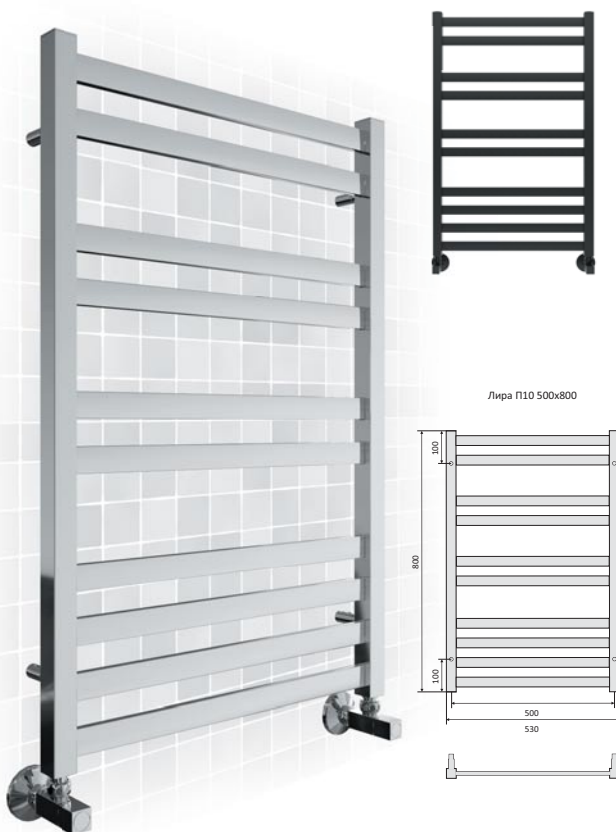

ПОЛОТЕНЦЕСУШИТЕЛЬ ВОДЯНОЙ ЛИРА

Артикул	Кол-во секций	Группировка	Размеры, мм (Ш×В)	Площадь помещения, м.кв	Цвет
AQ KP0760CH	7	2-3-2	500×600	3	хром
AQ KP0760BL	7	2-3-2	500×600	3	черный муар
AQ KP1080CH	10	2-2-2-4	500×800	3,5	хром
AQ KP1080BL	10	2-2-2-4	500×800	3,5	черный муар
AQ KP1610CH	16	4-5-7	500×1100	4,7	хром
AQ KP1610BL	16	4-5-7	500×1100	4,7	черный муар

ТЕХНИЧЕСКИЕ ХАРАКТЕРИСТИКИ

Материал ..... нержавеющая пищевая сталь AISI 304L
Цвет профиля ..... хром / черный муар
Профиль ребер ..... прямоугольник 10×30
Профиль вертикальных стоек ..... квадрат 30×30

КОМПЛЕКТАЦИЯ:

- полотенцесушитель
- заглушка с воздухоотводом 1 шт.
- заглушка плоская 1 шт.
- крепления к стене 4 шт.
- шестигранный ключ 1 шт.

ВАРИАНТЫ ЦВЕТА

Комплект фитингов для подключения приобретается отдельно. Рекомендуем один из комплектов подключения Aquatek.