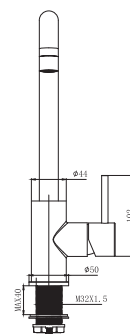

AQ1082CR
хром

AQ1082MB
черный матовый

Смеситель для кухни (полукруглый излив) ВЕГА

- Материал корпуса латунь
- Ручка из цинкового сплава
- Керамический картридж WANHAI Ø35 мм
- Аэратор Honeycomb Coin Slot
- Излив поворотный
- Гибкая подводка 600 мм из нержавеющей стали в комплекте
- Гарантия 10 лет