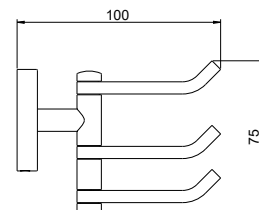

AQ4615CR
хром