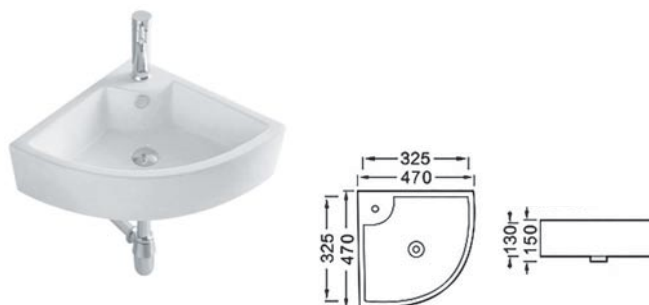

AQ5166B-00

- раковина подвесная
- монтаж на стену, в угол
- 470×470×150
- отверстие под смеситель
- встроенный канал перелива
- смеситель, донный клапан и сифон приобретаются отдельно
- цвет белый