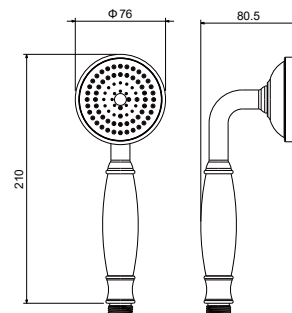

Ручной душ 65 КЛАССИК

- Ручной душ из латуни с 1 режимом струи
- Шланг в комплект не входит
- Гарантия 2 года

Верхний душ 220 мм КЛАССИК

- Материал: нержавеющая сталь
- Шарнирное соединение из латуни для регулировки угла наклона
- Режим струи тропический душ
- Держатель для душа в комплект не входит
- Гарантия 10 лет

Шланговое подсоединение КЛАССИК

- Основной материал: латунь
- Стандарт подводки: 1/2"
- Обеспечивает качественное соединение душевого шланга и трубопровода
- Гарантия 2 года

Шланговое подсоединение с держателем КЛАССИК

- Основной материал: латунь
- Стандарт подводки: 1/2"
- Обеспечивает качественное соединение душевого шланга и трубопровода
- Гарантия 2 года

Держатель ручного душа КЛАССИК

- Основной материал: латунь
- С защитной пластиковой втулкой
- Подходит для комплектации любых душевых лейек
- Гарантия 2 года