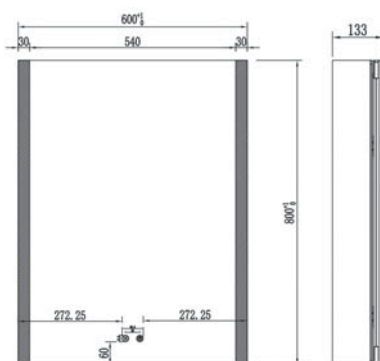

ШКАФ ЗЕРКАЛО ДЛЯ ВАННОЙ С ПОДСВЕТКОЙ, ОДНА СЕКЦИЯ, СЕНСОРНОЕ УПРАВЛЕНИЕ

Артикул

AQ7609-MLC

Габариты Д×В×Г, мм

600×800×133

ОПИСАНИЕ:

- Монтаж: подвесной, монтируется на поверхность или в нишу
- Одна зеркальная дверца. Двусторонняя зеркальная дверь и зеркальные боковины
- Две стеклянные полки 8 мм.
- Материал: алюминий
- Цвет: хром
- Зеркальный салон
- Круговая подсветка SMD 2835-120P
- Цветовая температура 2500K/6500K
- Левая/правая боковая акриловая подсветка
- Функция антизапотевания
- 2 режима переключения света / цвета
- Сенсорное управление
- Конструкция дверцы позволяет устанавливать ее так, чтобы она открывалась в нужную вам сторону
- Петли DTC, открывание 95°, с механизмом доводчика, обеспечивающим плавное закрытие
- Мебель поставляется в собранном виде