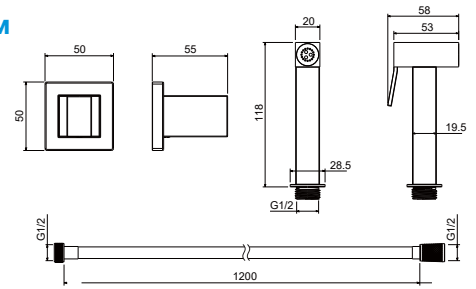

Гигиенический ручной душ со шлангом 120 см и держателем

- Лейка гигиенического душа с нажимным механизмом из латуни
- Держатель для душа из латуни
- Душевой шланг 120 см из нержавеющей стали
- Гарантия 10 лет

Гигиенический ручной душ со шлангом 120 см и держателем

- Лейка гигиенического душа с нажимным механизмом из латуни
- Держатель для душа из ABS-пластика
- Душевой шланг 120 см из нержавеющей стали
- Гарантия 10 лет

Гигиенический ручной душ со шлангом 125 см с держателем

- Лейка гигиенического душа с нажимным механизмом из ABS-пластика
- Держатель для душа из ABS-пластика
- Душевой шланг 120 см из нержавеющей стали
- Гарантия 10 лет

Гигиенический ручной душ

- Лейка гигиенического душа с нажимным механизмом
- Шланг в комплект не входит
- Гарантия 2 года

Гигиенический ручной душ

- Лейка гигиенического душа с нажимным механизмом из латуни
- Шланг в комплект не входит
- Гарантия 2 года