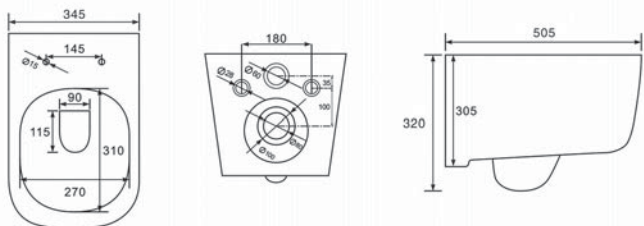

ДИВА AQ2012B-00

- унитаз подвесной безободковый с функцией биде
- 510×350×360
- тонкое сиденье-крышка с механизмом плавного закрывания, дюропласт
- бидетка встроенная в унитаз + смеситель на горячую и холодную воду
- горизонтальный выпуск (в стену)
- комплект скрытого крепежа
- цвет белый

Новое поколение унитазов.

Наиболее эффективный способ личной гигиены.

Встроенный смеситель в подвесном унитазе объединяет функции обычного унитаза и биде, экономя пространство в ванной и обеспечивая удобство гигиенических процедур.

Встроенная бидетка оснащена поворотным изливом. Температура воды регулируется однорычажной поворотной ручкой смесителя.

Особенно актуально для помещений, где его размеры не позволяют установить гигиенический душ или отдельное биде.