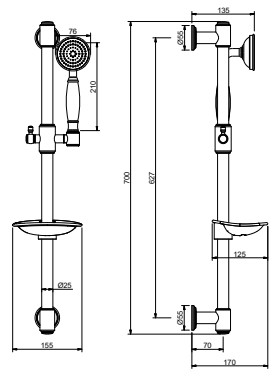

Характеристики:

- Керамический картридж Citec Ø35 мм
- Аэратор Neoperl

AQ2563CR
хром

AQ2563MB
черный
матовый

AQ2563PG
золото
полированное

Термостатическая душевая система КЛАССИК

- Материал корпуса смесителя латунь
- Ручка смесителя из латуни
- Термостатический картридж Vernet
- Дивертор поворотный
- Верхний душ Ø220 мм из нержавеющей стали
- Душевая штанга из латуни Ø25 мм с регулировкой по высоте 102,9-152,9 см
- Ручной душ из латуни с 1 режимом струи
- Душевой шланг 150 см из нержавеющей стали
- S-образные эксцентрики с декоративными отражателями в комплекте
- Без излива
- Гарантия 10 лет