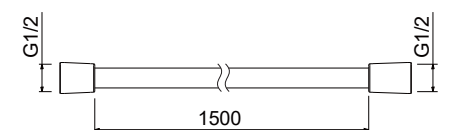

Шланг для душа нержавеющая сталь 125 см / 160 см / 200 см

- Шланг из нержавеющей стали с защитой от перекручивания
- Размер 1250 / 1600 / 2000 мм × G $\frac{1}{2}$ × G $\frac{1}{2}$
- Гарантия 2 года

Шланг для душа ПВХ 125 см / 160 см / 200 см

- Шланг из ПВХ с защитой от перекручивания
- Размер 1250 / 1600 / 2000 мм × G $\frac{1}{2}$ × G $\frac{1}{2}$
- Гарантия 2 года

Шланг для душа нержавеющая сталь 120 см

- Шланг из нержавеющей стали
- Размер 1200 мм × G $\frac{1}{2}$ × G $\frac{1}{2}$
- Гарантия 2 года

Шланг для душа ПВХ 120 см

- Шланг из ПВХ
- Размер 1200 мм × G $\frac{1}{2}$ × G $\frac{1}{2}$
- Гарантия 2 года

Шланг для душа нержавеющая сталь 150 см

- Шланг из нержавеющей стали с защитой от перекручивания
- Размер 1500 мм × G $\frac{1}{2}$ × G $\frac{1}{2}$
- Гарантия 2 года

Шланг для душа ПВХ 150 см

- Шланг из ПВХ
- Размер 1500 мм × G $\frac{1}{2}$ × G $\frac{1}{2}$
- Гарантия 2 года