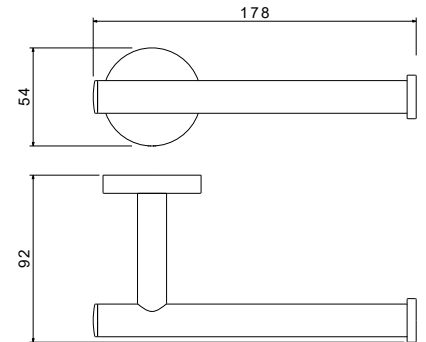

AQ4208CR
хром

AQ4208MB
черный матовый

**Бумагодержатель
ОБЕРОН**

- Размер 92×54×178 мм
- Основной материал: латунь / нержавеющая сталь
- Монтаж настенный, на шурупы
- Для туалетной бумаги
- Гарантия 5 лет