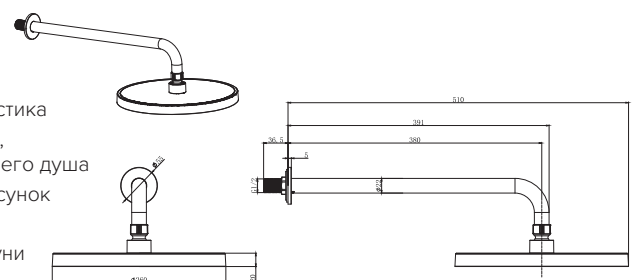

Верхний душ настенный 260 мм

- Верхний душ Ø260 мм из ABS-пластика
- Шарнирное соединение из латуни, регулируемый угол наклона верхнего душа
- Легкая очистка силиконовых форсунок
- Монтаж на стену
- Кронштейн для душа 38 см из латуни в комплекте
- Гарантия 10 лет