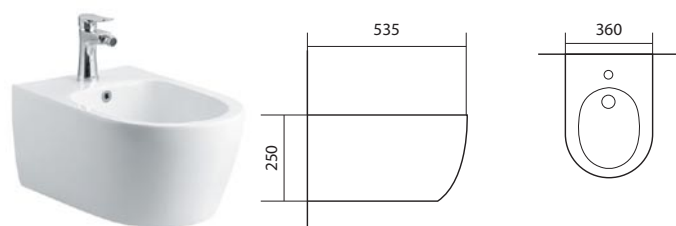

ЕВРОПА AQ1006-00

- биде подвесное
- 535×360×250
- отверстие под смеситель
- встроенный канал перелива
- комплект скрытого крепежа
- цвет белый