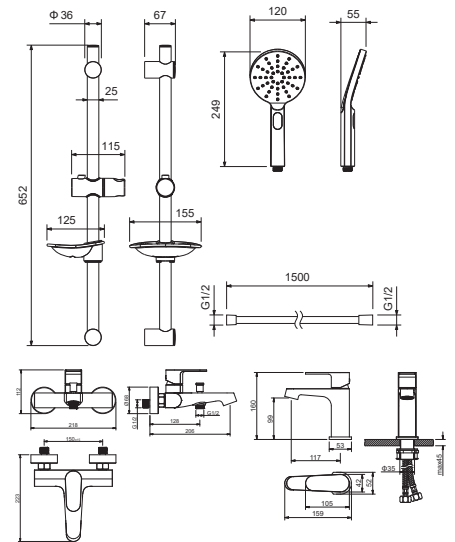

Комплект для ванны и душа ОБЕРОН 3 в 1

Состав комплекта:

- Смеситель для раковины из латуни однорычажный
- Гибкая подводка Shida 1/2" 600 мм из нержавеющей стали
- Смеситель для ванны из латуни с коротким изливом
- S-образные эксцентрики с декоративными отражателями
- Стойка для душа из нержавеющей стали, Ø 25 мм
- Лейка ручного душа

- 3-х функциональная из ABS-пластика
- Душевой шланг 150 см из ПВХ с защитой от перекручивания
- Регулируемый держатель лейки
- Мыльница
- Монтажный комплект

Характеристики:

- Керамический картридж Citec Ø35 мм
- Аэратор Neoperl
- Кнопочное переключение режимов лейки ручного душа

Комплект для ванны и душа ОБЕРОН 3 в 1

Состав комплекта:

- Смеситель для раковины из латуни однорычажный
- Гибкая подводка Shida 1/2" 600 мм из нержавеющей стали
- Смеситель для душа из латуни без излива
- S-образные эксцентрики с декоративными отражателями
- Стойка для душа из нержавеющей стали, Ø 25 мм
- Лейка ручного душа 3-х функциональная

- из ABS-пластика
- Душевой шланг 150 см из ПВХ с защитой от перекручивания
- Регулируемый держатель лейки
- Мыльница
- Монтажный комплект

Характеристики:

- Керамический картридж Citec Ø35 мм
- Аэратор Neoperl
- Кнопочное переключение режимов лейки ручного душа

Комплект для ванны и душа ОБЕРОН 2 в 1

Состав комплекта:

- Смеситель для душа из латуни без излива
- S-образные эксцентрики с декоративными отражателями
- Стойка для душа из нержавеющей стали, Ø 25 мм
- Лейка ручного душа 3-х функциональная из ABS-пластика
- Душевой шланг 150 см из ПВХ с защитой от перекручивания
- Регулируемый держатель лейки
- Мыльница
- Монтажный комплект

Характеристики:

- Керамический картридж Citec Ø35 мм
- Кнопочное переключение режимов лейки ручного душа