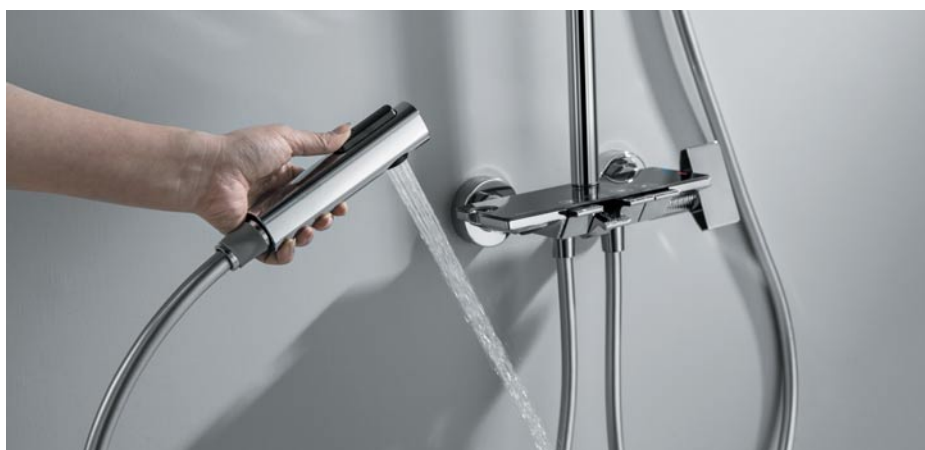

Продуманный дизайн струи создает мягкий обволакивающий поток воды.

Лейка с 3-мя режимами подачи струи позволяет подобрать оптимальный поток воды для каждого случая.