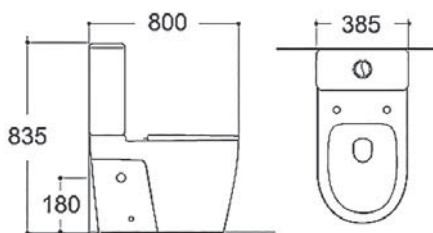

ВАННАЯ КОМНАТА БЕЗ БАРЬЕРОВ

Санитарная керамика из безбарьерной коллекции совмещает в себе эргономичные продуманные формы, облегчающие доступ и безопасное использование санузла, и современный привлекательный дизайн.

- унитаз напольный с бачком безободковый для людей с ограниченными возможностями
- 800×385×835
- двухрежимная смывная арматура
- тонкое сиденье-крышка с механизмом плавного закрывания, дюропласт
- нижний подвод воды
- горизонтальный выпуск (в стену)
- комплект скрытого крепежа
- цвет белый

AQ2213-00