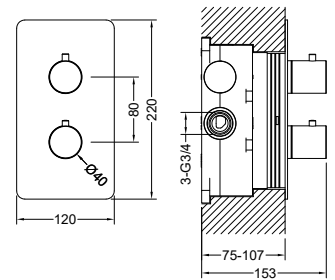

Термостатический смеситель для душа (внешняя и скрытая часть) ЕВРОПА

- Смеситель из латуни с установочной коробкой на 1 потребителя
- Ручки из латуни
- Термостатический картридж Vernet
- Дивертор: керамический картридж, поворотный
- Встроенная функция включения/выключения
- Подключение воды G $\frac{3}{4}$ " для большого объема
- Декоративная накладка из нержавеющей стали
- Скрытая часть в комплекте
- Гарантия 10 лет