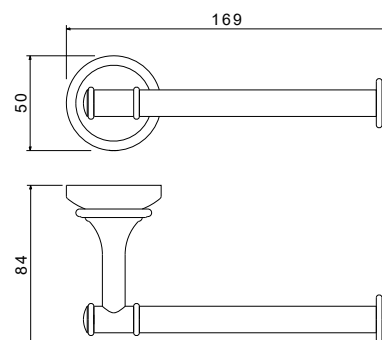

**Стакан с держателем
КЛАССИК**

- Стакан Ø67×100 мм
- Основной материал: латунь / стекло белое матовое
- Монтаж настенный, на шурупы
- Для зубных щеток и принадлежностей
- Гарантия 5 лет

**Стакан с держателем
КЛАССИК**

- Стакан Ø69×114 мм
- Основной материал: латунь / стекло белое матовое
- Монтаж настенный, на шурупы
- Для зубных щеток и принадлежностей
- Гарантия 5 лет

**Дозатор
КЛАССИК**

- Дозатор Ø69×163 мм
- Основной материал: латунь / цинковый сплав / стекло белое матовое
- Монтаж настенный, на шурупы
- Для моющих средств
- Гарантия 5 лет

**Бумагодержатель
КЛАССИК**

- Размер 169×84×50 мм
- Основной материал: латунь
- Монтаж настенный, на шурупы
- Для туалетной бумаги
- Гарантия 5 лет

**Ершик
КЛАССИК**

- Размер 364×129×94 мм
- Основной материал: латунь / стекло белое матовое / ABS-пластик
- Монтаж настенный, на шурупы
- Для санузла
- Гарантия 5 лет