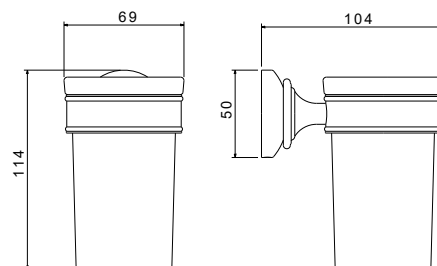

**Стакан с держателем
КЛАССИК**

- Стакан Ø69×114 мм
- Основной материал: латунь / стекло белое матовое
- Монтаж настенный, на шурупы
- Для зубных щеток и принадлежностей
- Гарантия 5 лет