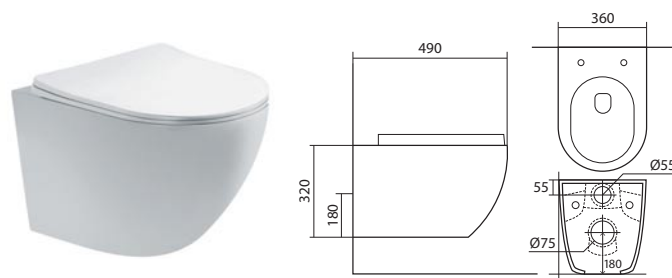

ЕВРОПА AQ1900Т-00

- унитаз подвесной безободковый
- 490×360×320
- тонкое сиденье-крышка с механизмом плавного закрывания, дюропласт
- смыв ТОРНАДО
- горизонтальный выпуск (в стену)
- комплект скрытого крепежа
- цвет белый