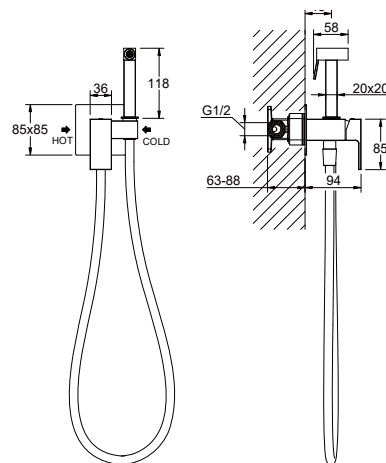

**Комплект для гигиенического душа
встроенный (смеситель + гигиеническая
лейка + шланг) ЛИБРА**

- Смеситель из латуни с установочной коробкой
- Керамический картридж Yizhan 25 мм
- Лейка гигиенического душа с нажимным механизмом из латуни
- Душевой шланг 120 см из нержавеющей стали
- Декоративная накладка из нержавеющей стали
- Скрытая часть в комплекте
- Гарантия 10 лет