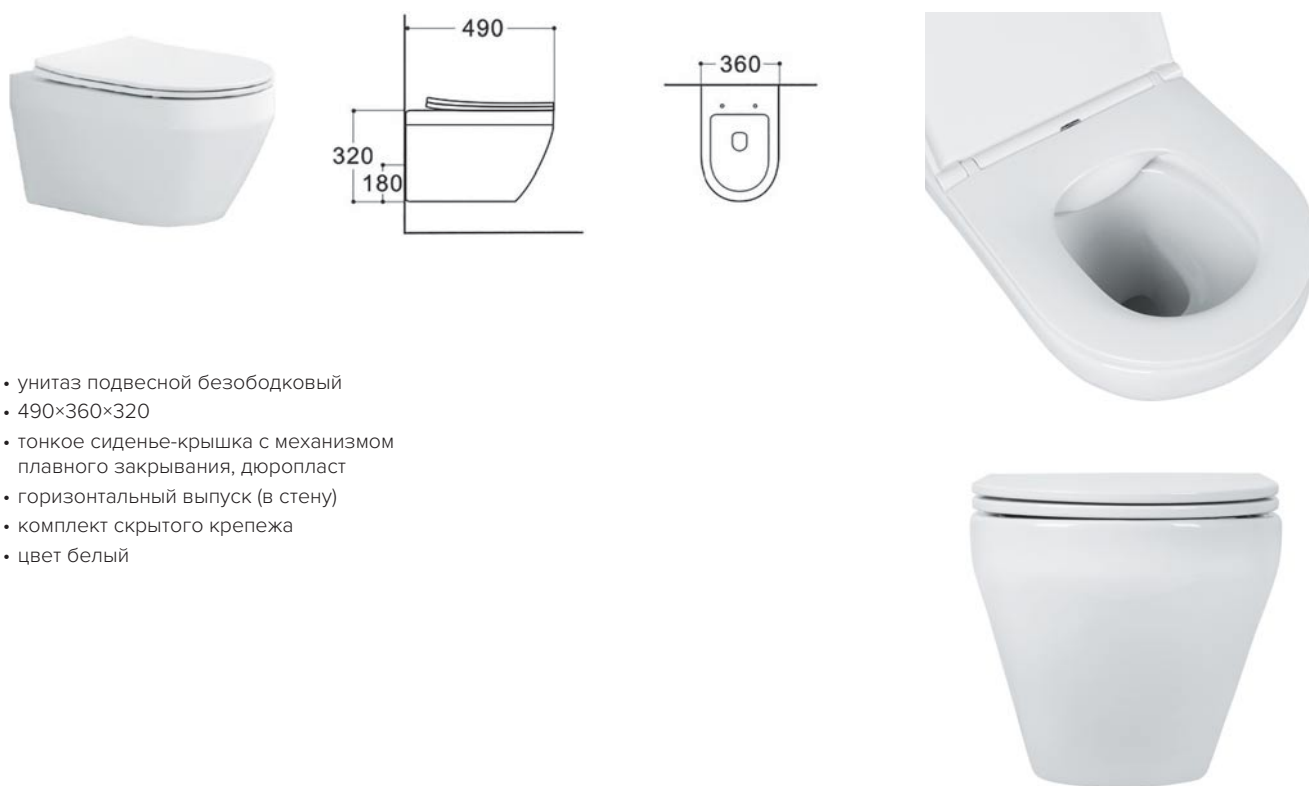

ЛЕЯ AQ1199-00

- унитаз подвесной безободковый
- 490×360×320
- тонкое сиденье-крышка с механизмом плавного закрывания, дюропласт
- горизонтальный выпуск (в стену)
- комплект скрытого крепежа
- цвет белый