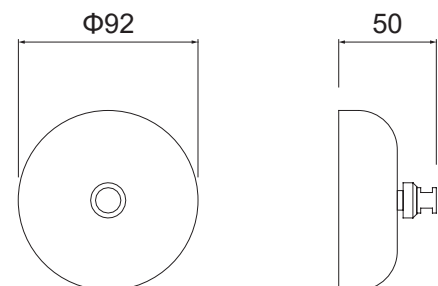

AQ4994CR
хром

AQ4994MB
черный матовый

Веревка для белья 2,5 м в комплекте с держателем

- Размер 92×92×50 мм
- Основной материал нержавеющая сталь
- Длина веревки 2,5 м
- Монтаж настенный, на шурупы
- Гарантия 5 лет