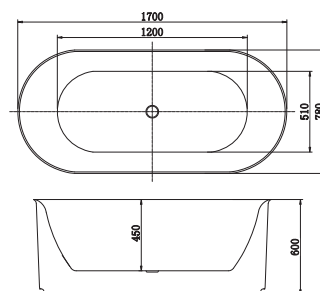

Внешний вид, технические свойства и размеры могут меняться. Изображения и технические рисунки в каталоге имеют исключительно иллюстративный характер.

АПОЛО

АПОЛО

Артикул	Размер, см	Объем, л
AQ-1155778	170×78	270