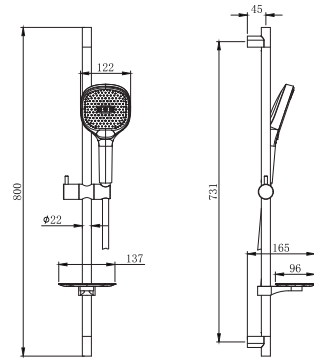

Душевой гарнитур ВЕГА 3jet 73 см

- Душевая стойка из нержавеющей стали 73,1 см
- 3-х функциональная лейка ручного душа из ABS-пластика
- Переключение режимов лейки ручного душа кнопочное
- Душевой шланг 160 см из ПВХ с защитой от перекручивания
- Держатель для мыла в комплекте
- Гарантия 10 лет