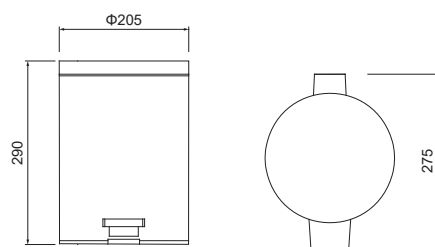

Корзина для мусора с педалью, 5 л

- Размер 205×290×275 мм
- Объем 5л
- Основной материал: нержавеющая сталь
- В комплекте: корзина с педалью и крышкой
- Напольная, свободностоящая
- Гарантия 5 лет