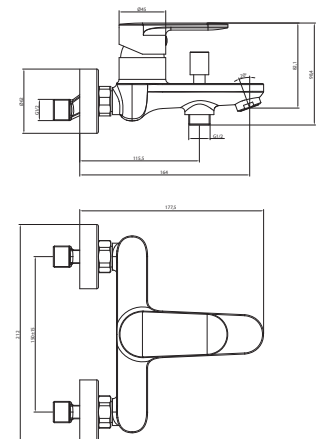

Смеситель для раковины 90 без донного клапана с гигиеническим ручным душем НИКА

- Материал корпуса смесителя латунь
- Керамический картридж Sedal Ø35 мм
- Излив фиксированный
- Гибкая подводка 1/2" 600 мм в комплекте
- Лейка гигиенического душа с нажимным механизмом из ABS-пластика
- Душевой шланг 150 см из нержавеющей стали
- Гарантия 10 лет

Смеситель для раковины настенный (внешняя и скрытая часть) НИКА

- Материал корпуса смесителя латунь
- Керамический картридж Sedal
- Излив фиксированный из латуни
- Аэратор Neoperl
- Скрытая часть в комплекте
- Гарантия 10 лет

Смеситель для биде без донного клапана НИКА

- Материал корпуса смесителя латунь
- Керамический картридж Sedal Ø35 мм
- Излив фиксированный из латуни
- Аэратор Neoperl
- Гибкая подводка 1/2" 600 мм в комплекте
- Гарантия 10 лет

Смеситель для ванны с длинным изливом НИКА

- Материал корпуса смесителя латунь
- Керамический картридж Sedal Ø35 мм
- Излив поворотный
- Аэратор Neoperl
- S-образные эксцентрики с декоративными отражателями в комплекте
- Лейка и шланг в комплект не входят
- Гарантия 10 лет

Смеситель для ванны НИКА

- Материал корпуса смесителя латунь
- Керамический картридж Sedal Ø35 мм
- Излив фиксированный
- Аэратор Neoperl
- S-образные эксцентрики с декоративными отражателями в комплекте
- Лейка и шланг в комплект не входят
- Гарантия 10 лет