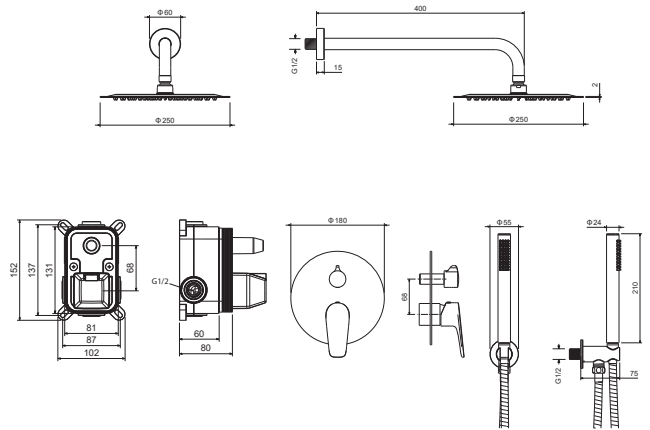

Характеристики:

- Керамический картридж Citec Ø35 мм
- Механическое переключение режимов лейки ручного душа

Set 3 в 1 душевой комплект БЕТТА

- Смеситель из латуни с установочной коробкой на 2 потребителя
- Керамический картридж Citec Ø35 мм
- Дивертор поворотный
- Верхний душ Ø250×2 мм из нержавеющей стали
- Кронштейн для верхнего душа 400 мм из нержавеющей стали
- Ручной душ из латуни с 1 режимом струи
- Душевой шланг 150 см из нержавеющей стали
- Шланговое подсоединение с держателем для ручного душа из латуни
- Декоративная накладка из нержавеющей стали
- Скрытая часть в комплекте
- Гарантия 10 лет