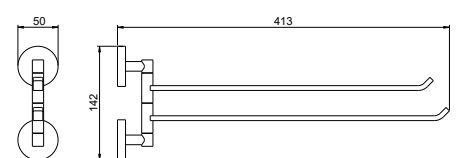

ОБЕРОН

AQ4203CR
хром

AQ4203MB
черный матовый

AQ4203BG
золото шлифованное

Мыльница ОБЕРОН

- Мыльница $\varnothing 120 \times 54$ мм
- Основной материал: латунь / нержавеющая сталь / стекло белое матовое
- Монтаж настенный, на шурупы
- Гарантия 5 лет