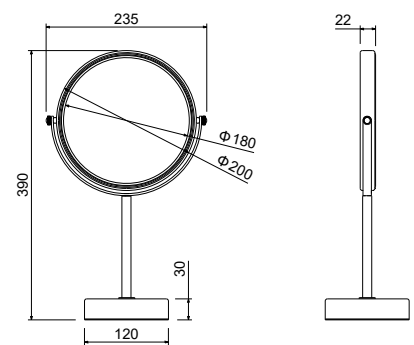

AQ4994CR
хром

AQ4994MB
черный матовый

Веревка для белья 2,5 м в комплекте с держателем

- Размер 92×92×50 мм
- Основной материал нержавеющая сталь
- Длина веревки 2,5 м
- Монтаж настенный, на шурупы
- Гарантия 5 лет