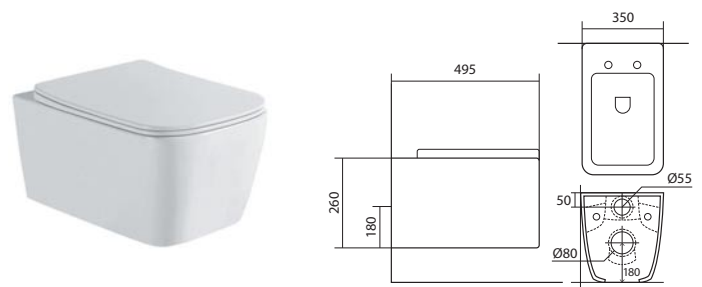

- унитаз подвесной безободковый
- 525×360×290
- тонкое сиденье-крышка с механизмом плавного закрывания, дюропласт
- горизонтальный выпуск (в стену)
- комплект скрытого крепежа
- цвет белый

ЛИБРА NEW AQ1148N-00