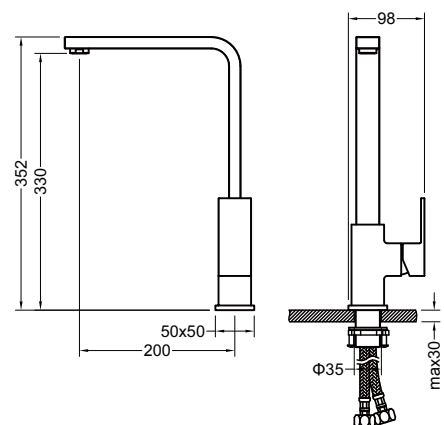

Смеситель для кухни ЛИБРА

- Материал корпуса латунь
- Ручка из цинкового сплава
- Керамический картридж Sedal Ø35 мм
- Аэратор Neoperl
- Излив поворотный из латуни, вращение на 360°
- Гибкая подводка Shida ½" 600 мм из нержавеющей стали в комплекте
- Крепление для смесителя из латуни
- Гарантия 10 лет