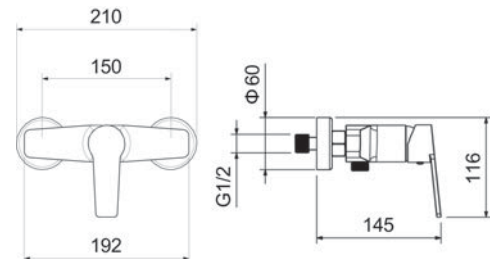

Смеситель для ванны ЛУГАНО

- Материал корпуса латунь
- Керамический картридж WANHAI Ø35 мм
- Аэратор Honeycomb
- Излив фиксированный
- S-образные эксцентрики с декоративными отражателями в комплекте
- Лейка и шланг в комплект не входят
- Гарантия 10 лет

Смеситель для душа ЛУГАНО

- Материал корпуса латунь
- Керамический картридж WANHAI Ø35 мм
- S-образные эксцентрики с декоративными отражателями в комплекте
- Без излива
- Лейка и шланг в комплект не входят
- Гарантия 10 лет

Смеситель для ванны с душевым набором ЛУГАНО

- Материал корпуса смесителя латунь
- Керамический картридж Citec Ø35 мм
- Излив фиксированный
- 3-х функциональная лейка ручного душа из ABS-пластика
- Переключение режимов лейки ручного душа механическое
- Душевой шланг 150 см
- Поворотный держатель ручного душа из ABS-пластика
- S-образные эксцентрики с декоративными отражателями в комплекте
- Гарантия 10 лет