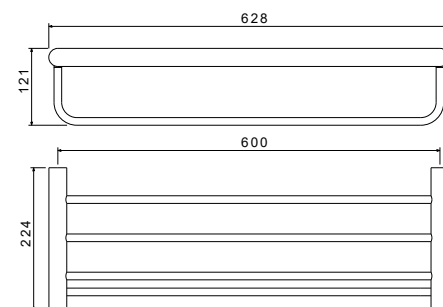

Полка для полотенец ЛИРА

- Размер 628×224×121 мм
- Основной материал: нержавеющая сталь / латунь
- Монтаж настенный, на шурупы
- Для полотенец
- Гарантия 5 лет