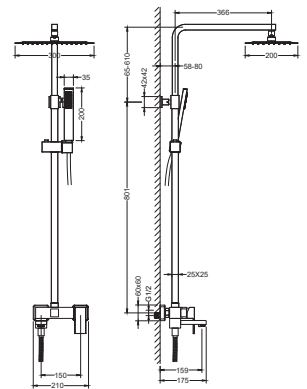

AQ2019CR
хром

AQ2019MB
черный матовый

Душевой гарнитур 3jet 68 см ЛИБРА

- Душевая стойка из нержавеющей стали 70 см
- 3-х функциональная лейка ручного душа из ABS-пластика
- Переключение режимов лейки ручного душа кнопочное
- Душевой шланг 150 см из ПВХ
- Гарантия 10 лет