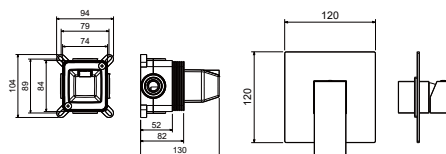

Смеситель для душа (внешняя и скрытая часть) ЛИБРА

- Смеситель из латуни с установочной коробкой на 1 потребителя
- Ручка из цинкового сплава
- Керамический картридж Citec Ø35 мм
- Скрытая часть в комплекте
- Декоративная накладка из нержавеющей стали
- Гарантия 10 лет