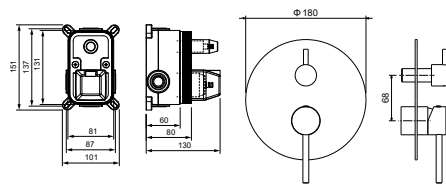

Смеситель для ванны (внешняя и скрытая часть) ЕВРОПА

- Смеситель из латуни с установочной коробкой на 2 потребителя
- Ручки из цинкового сплава
- Керамический картридж Citec Ø35 мм
- Дивертор: керамический картридж, поворотный
- Скрытая часть в комплекте
- Декоративная накладка из нержавеющей стали
- Гарантия 10 лет