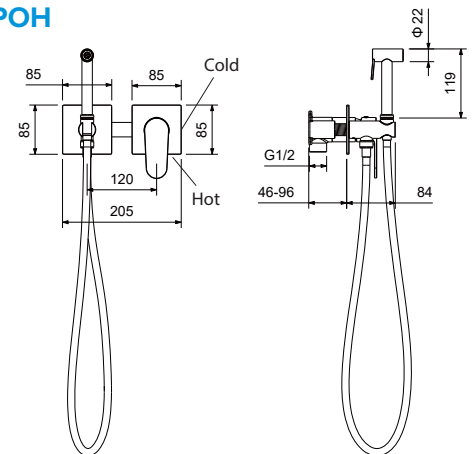

- Смеситель из латуни
- Керамический картридж Cites Ø35 мм
- Лейка гигиенического душа с нажимным механизмом из латуни
- Душевой шланг 120 см из нержавеющей стали
- Шланговое подсоединение с держателем для душа из латуни
- Декоративная накладка из нержавеющей стали
- Скрытая часть в комплекте
- Гарантия 10 лет