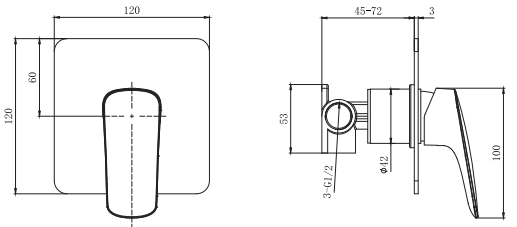

Смеситель для душа (внешняя и скрытая часть) ВЕГА

- Смеситель из латуни
- Ручка из цинкового сплава
- Керамический картридж WANHAI Ø35 мм
- Скрытая часть в комплекте
- Декоративная накладка из нержавеющей стали
- Гарантия 10 лет

AQ1041CR
хром