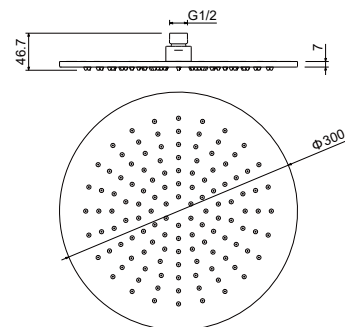

Круглый верхний душ 300×7 мм

- Верхний душ Ø300×7 мм из нержавеющей стали
- Шарнирное соединение из латуни, регулируемый угол наклона верхнего душа
- Функция легкой очистки форсунок TPR
- Ограничитель расхода воды – 12 л/мин
- Монтаж универсальный
- Держатель в комплект не входит
- Гарантия 10 лет

AQ2082CR
хром

AQ2082MB
черный матовый

Верхний душ 500×500 мм, 2 jet (внешняя и скрытая часть)

- Верхний душ 500×500 мм из нержавеющей стали
- 2 режима струи: дождь / водопад
- Трехслойная прочная конструкция
- Монтаж на потолок
- Скрытая часть в комплекте
- Гарантия 10 лет