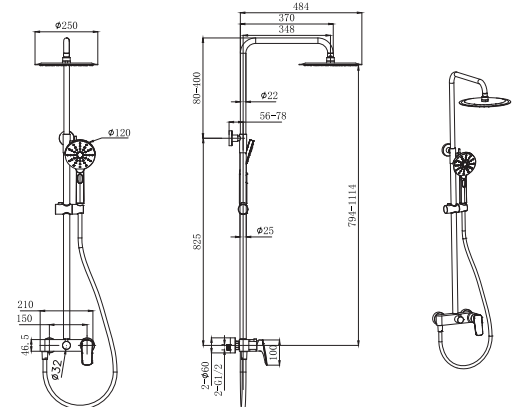

Душевая система ВЕГА 3jet 250 мм

- Материал корпуса смесителя латунь
- Ручка смесителя из цинкового сплава
- Керамический картридж WANHAI Ø35 мм
- Дивертор поворотный
- Без излива
- Верхний душ Ø250 мм из нержавеющей стали
- Душевая штанга из нержавеющей стали с регулировкой по высоте 79,4-111,4 см
- 3-х функциональная лейка ручного душа из ABS-пластика
- Переключение режимов лейки ручного душа кнопочное
- Душевой шланг 150 см из ПВХ с защитой от перекручивания
- S-образные эксцентрики с декоративными отражателями в комплекте
- Гарантия 10 лет

AQ2040CR
хром