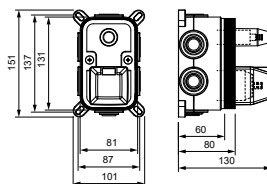

AQ1266CR
хром