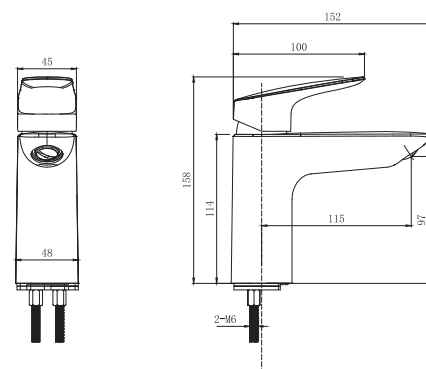

Смеситель для раковины 97 с донным клапаном ВЕГА

- Материал корпуса латунь
- Ручка из цинкового сплава
- Керамический картридж WANHAI Ø35 мм
- Аэратор Honeycomb Coin Slot
- Излив фиксированный
- Гибкая подводка ½" 500 мм из нержавеющей стали в комплекте
- Донный клапан с рычажным приводом
- Гарантия 10 лет