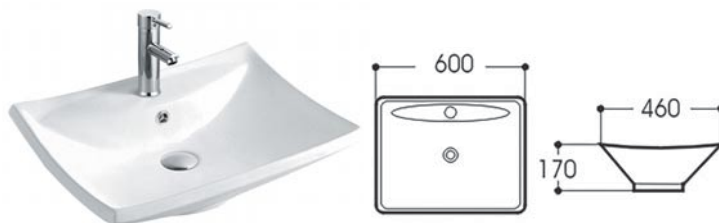

AQ5518-00

- раковина накладная
- монтаж на столешницу
- 600×460×170
- отверстие под смеситель
- смеситель, сифон и донный клапан приобретается отдельно
- встроенный канал перелива
- цвет белый