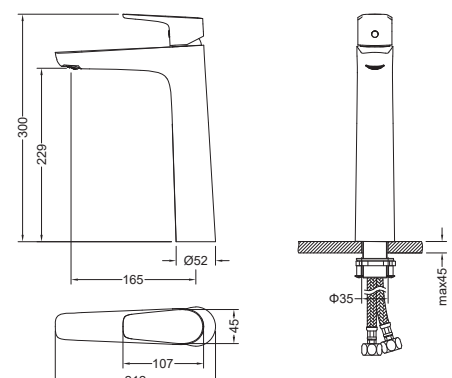

Смеситель для раковины 230 БЕТТА

- Материал корпуса латунь
- Ручка из цинкового сплава
- Керамический картридж Citec Ø35 мм
- Аэратор Neoperl
- Излив фиксированный
- Гибкая подводка Shida ½" 600 мм из нержавеющей стали в комплекте
- Крепление для смесителя из латуни
- Гарантия 10 лет