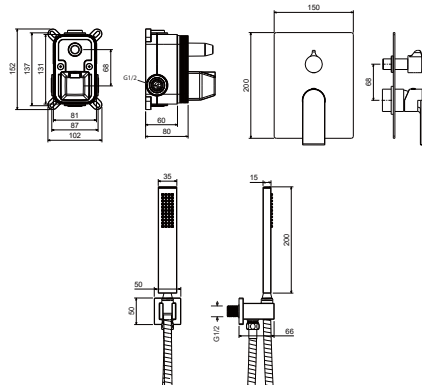

**Set 3 в 1 душевой комплект
ЛИРА**

- Смеситель из латуни с установочной коробкой на 2 потребителя
- Ceramic cartridge Cites Ø35 mm
- Divertor swivel
- Top shower 250x250x2 mm of stainless steel
- Bracket for top shower 400 mm of stainless steel
- Hand shower of brass with 1 jet stream
- Shower hose 150 cm of stainless steel
- Hose connection with holder for hand shower of brass
- Decorative cover of stainless steel
- Hidden part in the kit
- 10 year warranty