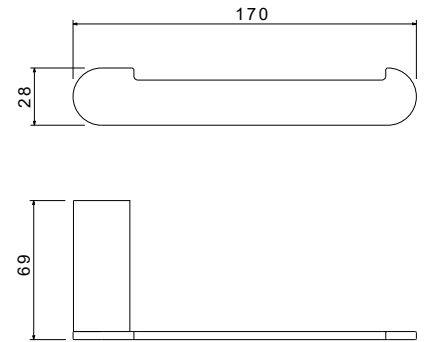

Бумагодержатель ЛИРА

- Размер 170×28×69 мм
- Основной материал: латунь / нержавеющая сталь
- Монтаж настенный, на шурупы
- Для туалетной бумаги
- Гарантия 5 лет