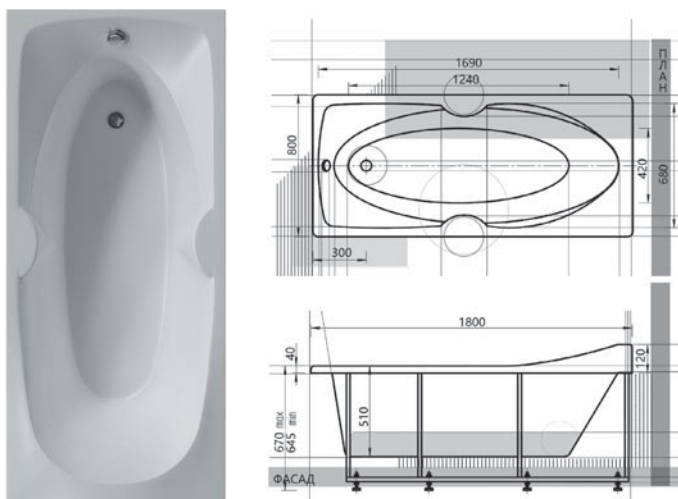

Опорный сборно-разборный или клеенный каркас в комплекте; Слив-перелив полуавтомат в комплекте.
Гидромассажное оборудование в базовый комплект не входит.

L (Left) – слив слева, R (Right) – слив справа

ГЕЛИОС

ЕВРОПА

20 ЛЕТ
ГАРАНТИЯ
20 ЛЕТ
ГАРАНТИИ
НА ВАННЫ

Размер, см **Объем, л**
180×90 300

← → ЛЕВОЕ И ПРАВОЕ
РАСПОЛОЖЕНИЕ
СЛИВА

Размер, см **Объем, л**
180×80 270

20 ЛЕТ
ГАРАНТИЯ
20 ЛЕТ
ГАРАНТИИ
НА ВАННЫ

ГЕЛИОС

GEL180-0000085	180×90	Ванна
GEL180-0000067	180×90	Ванна с фронтальной панелью
EKR-B0000044	90	Боковая панель, левая
EKR-B0000038	90	Боковая панель, правая
EKR-F0000011	180	Фронтальная панель