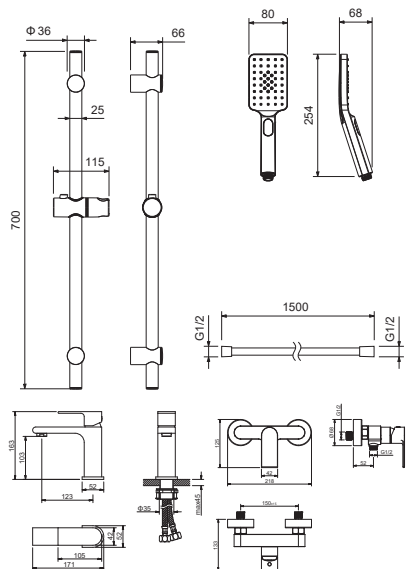

Характеристики:

- Керамический картридж Citec Ø35 мм
- Аэратор Neoperl
- Кнопочное переключение режимов лейки ручного душа

AQ1432CR
хром

AQ1432MB
черный матовый

**Комплект для ванны и душа
ЛИРА 2 в 1**

Состав комплекта:

- Смеситель для душа из латуни без излива
- S-образные эксцентрики с декоративными отражателями
- Стойка для душа из нержавеющей стали, Ø 25 мм
- Лейка ручного душа 3-х функциональная из ABS-пластика
- Душевой шланг 150 см из ПВХ с защитой от перекручивания
- Регулируемый держатель лейки
- Монтажный комплект

Характеристики:

- Керамический картридж Citec Ø35 мм
- Кнопочное переключение режимов лейки ручного душа