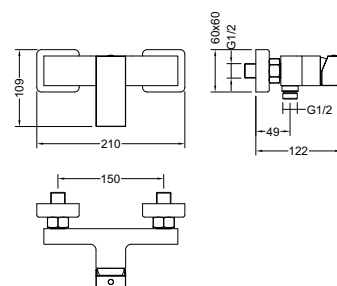

Смеситель для раковины настенный (внешняя и скрытая часть) ЛИБРА

- Материал корпуса латунь
- Излив 186 мм из латуни
- Ручка из цинкового сплава
- Керамический картридж Citec Ø35 мм
- Аэратор Neoperl
- Скрытая часть в комплекте
- Гарантия 10 лет

Смеситель для биде ЛИБРА

- Материал корпуса латунь
- Ручка из цинкового сплава
- Керамический картридж Citec Ø35 мм
- Аэратор Neoperl, поворотный
- Излив фиксированный
- Гибкая подводка Shida 1/2" 600 мм из нержавеющей стали в комплекте
- Крепление для смесителя из латуни
- Гарантия 10 лет

Смеситель для ванны ЛИБРА

- Материал корпуса латунь
- Ручка из цинкового сплава
- Керамический картридж Citec Ø35 мм
- Аэратор Neoperl
- Дивертор вытяжной из латуни
- Излив фиксированный
- S-образные эксцентрики с декоративными отражателями в комплекте
- Лейка и шланг в комплект не входят
- Гарантия 10 лет

Смеситель для душа ЛИБРА

- Материал корпуса латунь
- Ручка из цинкового сплава
- Керамический картридж Citec Ø35 мм
- S-образные эксцентрики с декоративными отражателями в комплекте
- Без излива
- Лейка и шланг в комплект не входят
- Гарантия 10 лет

Смеситель для ванны с душевым набором ЛИБРА

- Материал корпуса смесителя латунь
- Керамический картридж Citec Ø35 мм
- Аэратор Neoperl
- Излив фиксированный
- Ручной душ из латуни с 1 режимом струи
- Душевой шланг 150 см из нержавеющей стали
- Дивертор вытяжной из латуни
- Настенный держатель ручного душа из латуни
- S-образные эксцентрики с декоративными отражателями в комплекте
- Гарантия 10 лет