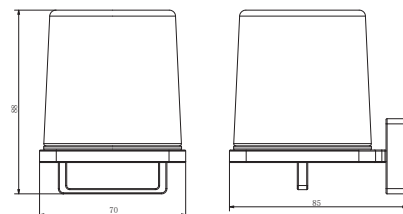

- Дозатор $\varnothing 70 \times 88$ мм
- Объем: 180 мл
- Основной материал: латунь / нержавеющая сталь / стекло белое матовое
- Монтаж настенный, на шурупы
- Для моющих средств
- Гарантия 5 лет