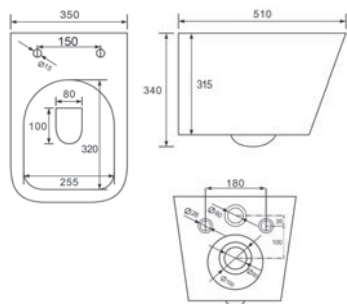

ЛИБРА AQ1505T-00

- унитаз подвесной безободковый
- 510×345×340
- тонкое сиденье-крышка с механизмом плавного закрывания, дюропласт
- горизонтальный выпуск (в стену)
- Смыв ТОРНАДО
- комплект скрытого крепежа
- цвет белый