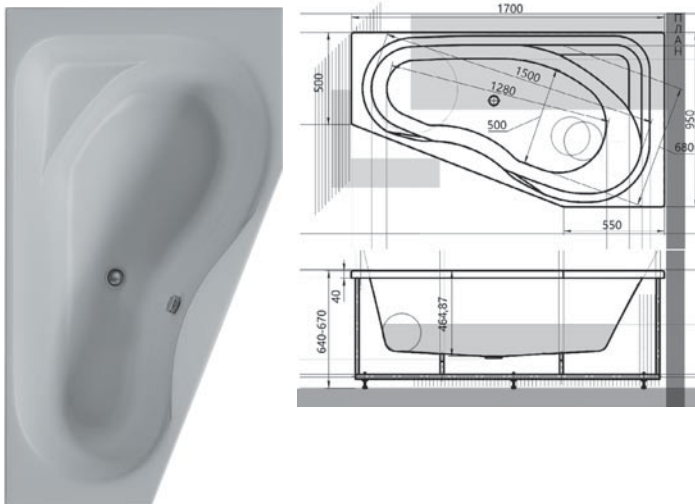

МЕДЕЯ

ЛЕВЫЙ
И ПРАВЫЙ
УГОЛ

Размер, см

170×95

Объем, л

215

20 ЛЕТ
ГАРАНТИИ
НА ВАННЫ

ЛЕВЫЙ
И ПРАВЫЙ
УГОЛ

Размер, см

160×75

Объем, л

200

20 ЛЕТ
ГАРАНТИИ
НА ВАННЫ

МЕДЕЯ

MED180-0000007	170×95	Ванна L
MED180-0000037	170×95	Ванна L, с фронтальной панелью
MED180-0000012	170×95	Ванна R
MED180-0000038	170×95	Ванна R, с фронтальной панелью
EKR-B0000030		Боковая панель, левая, R
EKR-B0000022		Боковая панель, правая, L
EKR-F0000042		Фронтальная панель L
EKR-F0000018		Фронтальная панель R

ПАНДОРА

PAN160-0000078	160×75	Ванна L
PAN160-0000038	160×75	Ванна L, с фронтальной панелью
PAN160-0000054	160×75	Ванна R
PAN160-0000039	160×75	Ванна R, с фронтальной панелью
EKR-B0000051		Боковая панель левая/правая
EKR-F0000057		Фронтальная панель L
EKR-F0000044		Фронтальная панель R

Гидромассажное оборудование в базовый комплект не входит.
Опорный сборно-разборный или сварной каркас в комплекте; Слив-перелив полуавтомат в комплекте

L (Left) – левый вариант изделия,
R (Right) – правый вариант изделия