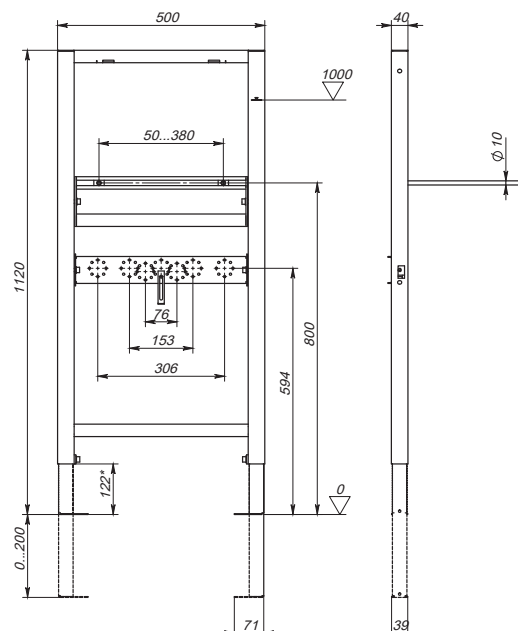

КОМПЛЕКТАЦИЯ

- Система инсталляции
- Монтажный комплект:
  - шпильки M10 для крепления раковины
  - отвод канализационный
  - комплект креплений к стене и к полу
- Инструкция