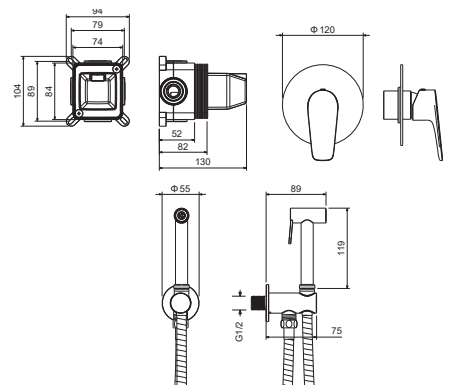

- Смеситель из латуни с установочной коробкой
- Керамический картридж Cites Ø35 мм
- Лейка гигиенического душа с нажимным механизмом из латуни
- Душевой шланг 120 см из нержавеющей стали
- Шланговое подсоединение с держателем для душа из латуни
- Декоративная накладка из нержавеющей стали
- Скрытая часть в комплекте
- Гарантия 10 лет