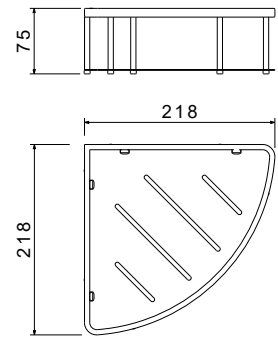

AQ4976CR
хром

AQ4976MB
черный матовый

AQ4926CR
хром

AQ4926MB
черный матовый

AQ4926BG
золото
шлифованное

AQ4926BGM
оружейная сталь

Угловая полка

- Размер 218×218×75 мм
- Основной материал: нержавеющая сталь
- Монтаж настенный, на шурупы
- Для душевых принадлежностей
- Гарантия 5 лет