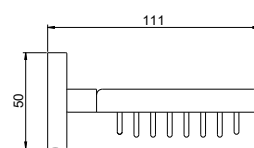

БЕТТА

Мыльница БЕТТА

- Мыльница $\varnothing 110 \times 63$ мм
- Основной материал: латунь / керамика / нержавеющая сталь
- Монтаж настенный, на шурупы
- Гарантия 5 лет

Мыльница БЕТТА

- Мыльница 120×111 мм
- Основной материал: латунь / нержавеющая сталь
- Монтаж настенный, на шурупы
- Гарантия 5 лет