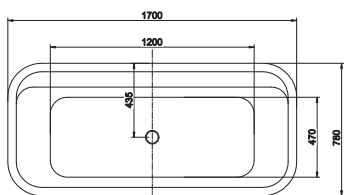

КВАДРО

Артикул	Размер, см	Объем, л
AQ-K27880	180×80	340

В комплекте: ванна с фронтальной панелью в сборе, слив-перелив автомат «клик-клак» в цвете хром, опорные ножки. Материал: 100% сантехнический акрил, 6 мм толщина акрилового листа. Гарантия 20 лет.