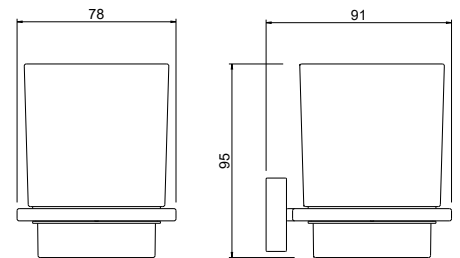

**Стакан с держателем
ЛИБРА**

- Стакан 78×91×95 мм
- Основной материал: латунь / нержавеющая сталь / стекло белое матовое
- Монтаж настенный, на шурупы
- Для зубных щеток и принадлежностей
- Гарантия 5 лет