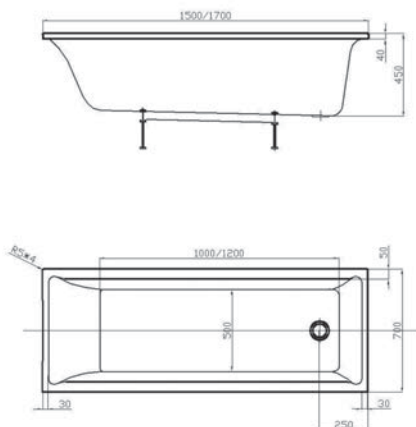

20 ЛЕТ
ГАРАНТИИ
НА ВАННЫ

20 ЛЕТ
ГАРАНТИИ
НА ВАННЫ

Размер, см	Объем, л
150×70	230
170×70	260

20 ЛЕТ
ГАРАНТИИ
НА ВАННЫ

20 ЛЕТ
ГАРАНТИИ
НА ВАННЫ

Размер, см	Объем, л
150×70	245
170×70	270

ЛАЙМА

LA150-0000001	150×70	Ванна
LA170-0000001	170×70	Ванна
EKR-B0000011	70	Боковая панель левая/правая
EKR-F0000069	150	Фронтальная панель
EKR-F0000067	170	Фронтальная панель
KAR-0000052	150	Сборный каркас (шпильки)
KAR-0000053	170	Сборный каркас (шпильки)

СОФИЯ

SOF150-0000001	150×70	Ванна
SOF170-0000001	170×70	Ванна
EKR-B0000011	70	Боковая панель левая/правая
EKR-F0000069	150	Фронтальная панель
EKR-F0000067	170	Фронтальная панель
KAR-0000052	150	Сборный каркас (шпильки)
KAR-0000053	170	Сборный каркас (шпильки)

Слив-перелив, каркас, опорные ножки, декоративные панели и экраны в комплект не входят и поставляются отдельно.