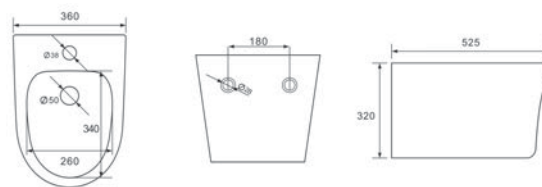

НИКА AQ1009-00

- биде подвесное
- 525×360×320
- отверстие под смеситель
- встроенный канал перелива
- комплект скрытого крепежа
- цвет белый