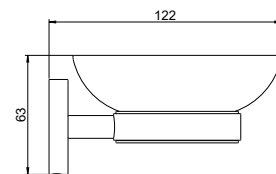

Мыльница БЕТТА

- Мыльница $\varnothing 110 \times 63$ мм
- Основной материал: латунь / керамика / нержавеющая сталь
- Монтаж настенный, на шурупы
- Гарантия 5 лет

AQ4633CR
хром