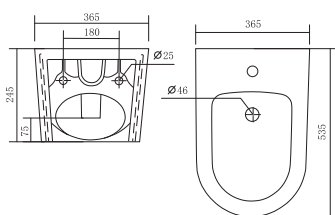

- биде подвесное
- 535×365×245
- отверстие под смеситель
- встроенный канал перелива
- комплект скрытого крепежа
- цвет белый