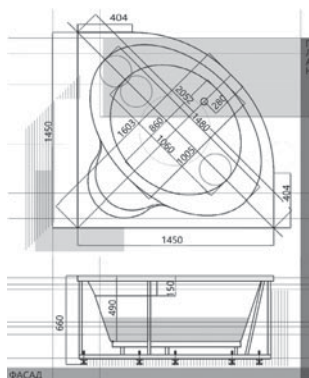

20 ЛЕТ
ГАРАНТИЯ

20 ЛЕТ
ГАРАНТИИ
НА ВАННЫ

Размер, см

145×145

Объем, л

335

УМА

UMA145-0000001	145×145	Ванна
EKR-F0000063		Фронтальная панель
KAR-0000023		Сборный каркас (шпильки)
KAR-0000014		Опорная конструкция (ножки)

Слив-перелив, каркас, опорные ножки, декоративные панели и экраны в комплект не входят и поставляются отдельно.