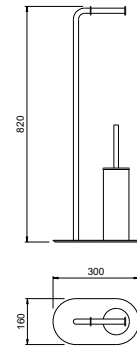

AQ4212CR
хром

AQ4212MB
черный матовый

Полотенцедержатель кольцо ОБЕРОН

- Полотенцедержатель поворотный 181×160×48 мм
- Основной материал: латунь/ нержавеющая сталь
- Монтаж настенный, на шурупы
- Для полотенец
- Гарантия 5 лет