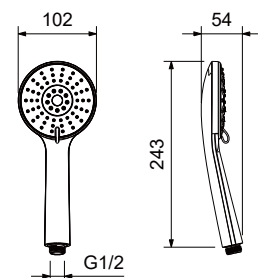

Душевой гарнитур 3jet 65 см БЕТТА

- Душевая стойка из нержавеющей стали 67,7 см
- 3-х функциональная лейка ручного душа из ABS-пластика
- Переключение режимов лейки ручного душа механическое
- Душевой шланг 150 см из нержавеющей стали
- Держатель для мыла в комплекте
- Гарантия 10 лет

Душевой гарнитур 3jet 60 см БЕТТА

- Душевая стойка из нержавеющей стали 65,2 см
- 3-х функциональная лейка ручного душа из ABS-пластика
- Переключение режимов лейки ручного душа механическое
- Душевой шланг 150 см из нержавеющей стали
- Держатель для мыла в комплекте
- Гарантия 10 лет

Душевой гарнитур 3jet 65 см БЕТТА

- Душевая стойка из нержавеющей стали 7 см
- 3-х функциональная лейка ручного душа из ABS-пластика
- Переключение режимов лейки ручного душа механическое
- Душевой шланг 150 см из ПВХ
- Гарантия 10 лет

Душевой набор 100 3 jet БЕТТА

- 3-х функциональная лейка ручного душа из ABS-пластика
- Переключение режимов лейки ручного душа механическое
- Душевой шланг 150 см из ПВХ
- Держатель для душа из ABS-пластика
- Гарантия 10 лет

Ручной душ 100 3 jet БЕТТА

- 3-х функциональная лейка ручного душа из ABS-пластика
- Переключение режимов лейки ручного душа механическое
- Шланг в комплект не входит
- Гарантия 2 года