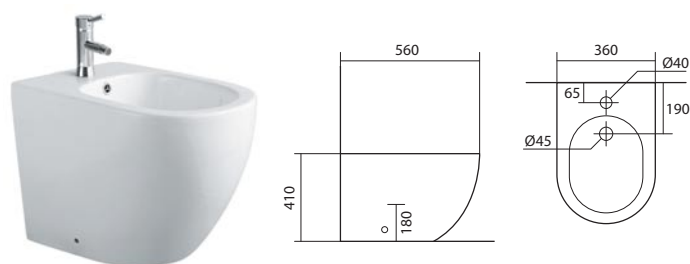

ЕВРОПА AQ1017-00

- биде напольное приставное
- 560×360×410
- отверстие под смеситель
- встроенный канал перелива
- комплект скрытого крепежа
- цвет белый