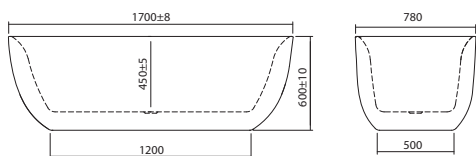

АФИНА

Артикул	Размер, см	Объем, л
AQ-44778	170×78	253

АФИНА

Артикул	Размер, см	Объем, л
AQ-144778BL	170×78	253

В комплекте: ванна с фронтальной панелью в сборе, слив-перелив автомат «клик-кляк» в цвете хром, опорные ножки. Материал: 100% сантехнический акрил, 6 мм толщина акрилового листа. Гарантия 20 лет.