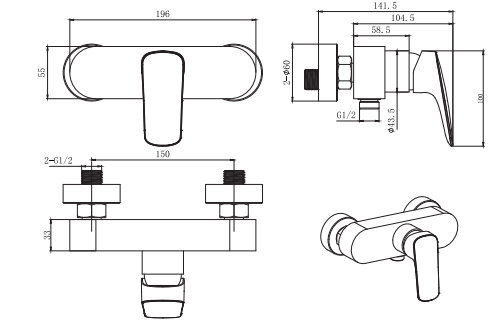

Смеситель для душа ВЕГА

- Материал корпуса латунь
- Ручка из цинкового сплава
- Керамический картридж WANHAI Ø35 мм
- S-образные эксцентрики с декоративными отражателями в комплекте
- Без излива
- Лейка и шланг в комплект не входят
- Гарантия 10 лет