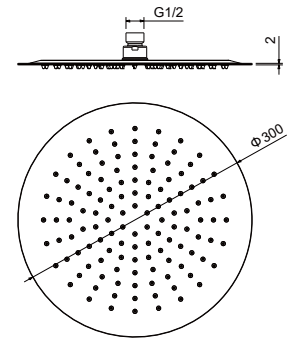

Круглый верхний душ 300×2 мм

- Верхний душ Ø300×2 мм из нержавеющей стали
- Шарнирное соединение из латуни, регулируемый угол наклона верхнего душа
- Функция легкой очистки форсунок Rub Clean
- Сверхтонкая конструкция 2 мм
- Монтаж универсальный
- Держатель в комплект не входит
- Гарантия 10 лет

AQ2076CR
хром