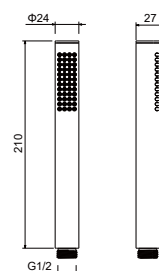

Душевой гарнитур 1jet 65 см ЕВРОПА

- Душевая стойка из латуни
- Ручной душ из латуни с 1 режимом струи
- Душевой шланг 150 см из ПВХ
- Гарантия 10 лет

Душевой набор 1jet ЕВРОПА

- Ручной душ из латуни с 1 режимом струи
- Душевой шланг 150 см из ПВХ
- Держатель для душа из ABS-пластика
- Гарантия 10 лет

Ручной душ ЕВРОПА

- Ручной душ из латуни с 1 режимом струи
- Шланг в комплект не входит
- Гарантия 2 года