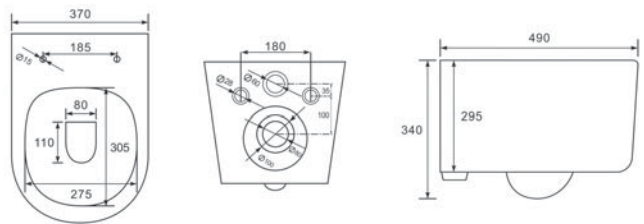

AQ1004-MB
черный матовый

МИЯ AQ2004T-00

- унитаз подвесной безободковый
- 490×370×340
- тонкое сиденье-крышка с механизмом плавного закрывания, дюропласт
- смыв ТОРНАДО
- горизонтальный выпуск (в стену)
- комплект скрытого крепежа
- цвет белый