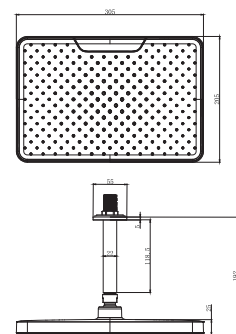

AQ2080CR
хром