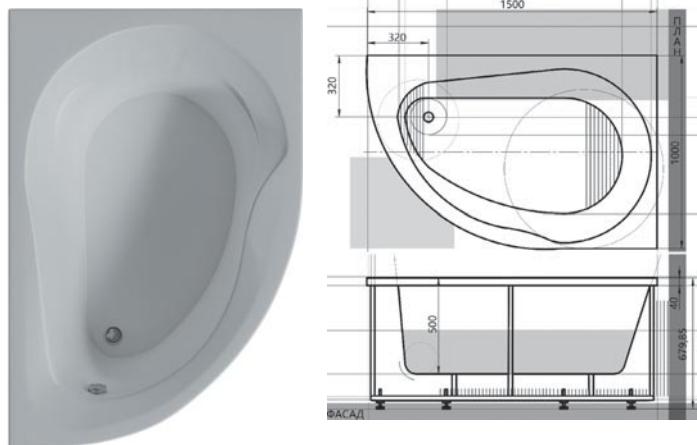

20 ЛЕТ
ГАРАНТИИ
НА ВАННЫ

ЛЕВОЕ И ПРАВОЕ
РАСПОЛОЖЕНИЕ
СЛИВА

Размер, см

Объем, л

150×70

218

160×70

235

Слив-перелив, каркас, опорные ножки, декоративные панели и экраны в комплект не входят и поставляются отдельно.

L (Left) – левый вариант изделия, R (Right) – правый вариант изделия

ОРАКУЛ

ВИРГО

ЛЕВЫЙ
И ПРАВЫЙ
УГОЛ