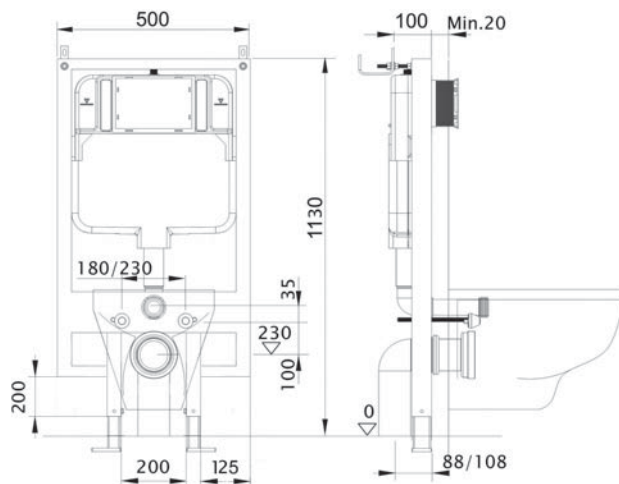

ИНСТАЛЛЯЦИЯ ДЛЯ ПОДВЕСНОГО УНИТАЗА AQUATEK INS-000020 С ВОЗМОЖНОСТЬЮ УГЛОВОЙ УСТАНОВКИ

ОСОБЕННОСТИ СИСТЕМЫ ИНСТАЛЛЯЦИИ AQUATEK

- Цельнометаллическая сварная монтажная рама изготовлена из стали 3мм с антикоррозийным покрытием.
- Инсталляция выдерживает вес до 400 кг.
- Сливная арматура бачка рассчитана на 200 000 циклов использования.
- Цельновыдувной бесшовный смывной бачок с шумоизоляцией и защитой от конденсата, отличается высокой прочностью, соответствует ГОСТ 21485 2016.
- Толщина бачка 10 см.
- Эффективный залповый смыв максимально обеспечивает чистоту керамики.
- Быстрое и бесшумное наполнение смывного бачка водой. Максимальный уровень шума до 13 dBa.
- Двойной режим слива 3/6 л для снижения расхода воды. Регулируемая настройка (3/6 л, 3/4,5 л).
- Механическая активация смыва.
- Ножи с простой регулировкой позволяют установить сантехнику на комфортной высоте.
- Совместима со всеми видами подвесных унитазов.
- Инсталляция совместима со смывными клавишами Geberit серии Sigma для механической системы смыва.
- Уплотнительные кольца и мембраны, изготовленные из силикона, менее подвержены деформации и имеют увеличенный срок службы.
- Расстояние между опорными ножками составляет 20 см, что дает больше возможностей для подвода канализационных труб и позволяет устанавливать раму в угол.
- Подходит для легких и несущих стен.

ХАРАКТЕРИСТИКИ

- Монтажная высота, см: 113
- Монтажная глубина, см: 10
- Ширина, см: 50
- Стандартное межосевое расстояние под крепёжные шпильки для керамики 18/23 см
- Диаметр слива: 9 см
- Гарантия 10 лет

КОМПЛЕКТАЦИЯ

- Система инсталляции
- Сливной бачок скрытого монтажа
- Звукоизоляционная прокладка
- Набор соединительных патрубков
- Монтажный комплект
- Инструкция