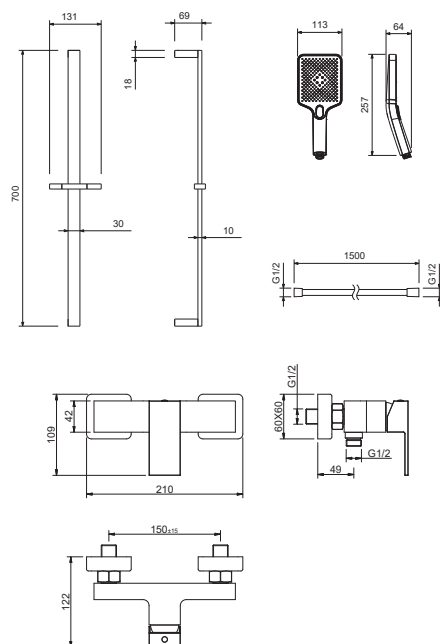

**Комплект для ванны и душа
ЛИБРА 3 в 1**

Состав комплекта:

- Смеситель для раковины из латуни однорычажный
- Гибкая подводка Shida 1/2" 600 мм из нержавеющей стали
- Смеситель для ванны из латуни с коротким изливом
- S-образные эксцентрики с декоративными отражателями
- Стойка для душа из нержавеющей стали, Ø 30мм

- Лейка ручного душа 3-х функциональная из ABS-пластика
- Душевой шланг 150 см из ПВХ с защитой от перекручивания
- Регулируемый держатель лейки
- Монтажный комплект

Характеристики:

- Керамический картридж Citec Ø35 мм
- Аэратор Neoperl
- Кнопочное переключение режимов лейки ручного душа

**Комплект для ванны и душа
ЛИБРА 3 в 1**

Состав комплекта:

- Смеситель для раковины из латуни однорычажный
- Гибкая подводка Shida 1/2" 600 мм из нержавеющей стали
- Смеситель для душа из латуни без излива
- S-образные эксцентрики с декоративными отражателями
- Стойка для душа из нержавеющей стали, Ø30 мм

- Лейка ручного душа 3-х функциональная из ABS-пластика
- Душевой шланг 150 см из ПВХ с защитой от перекручивания
- Регулируемый держатель лейки
- Монтажный комплект

Характеристики:

- Керамический картридж Citec Ø35 мм
- Аэратор Neoperl
- Кнопочное переключение режимов лейки ручного душа

**Комплект для ванны и душа
ЛИБРА 2 в 1**

Состав комплекта:

- Смеситель для душа из латуни без излива
- S-образные эксцентрики с декоративными отражателями
- Стойка для душа из нержавеющей стали, Ø30 мм
- Лейка ручного душа 3-х функциональная из ABS-пластика
- Душевой шланг 150 см из ПВХ с защитой от перекручивания
- Регулируемый держатель лейки
- Монтажный комплект

Характеристики:

- Керамический картридж Citec Ø35 мм
- Кнопочное переключение режимов лейки ручного душа