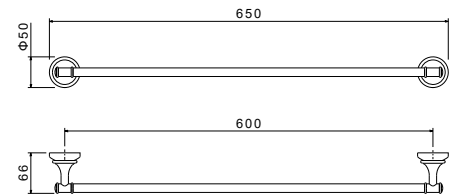

- Размер 650×66×50 мм
- Основной материал: латунь
- Монтаж настенный, на шурупы
- Для полотенец
- Гарантия 5 лет

Крючок КЛАССИК

- Размер 48×50×50 мм
- Основной материал: латунь
- Монтаж настенный, на шурупы
- Для полотенец
- Гарантия 5 лет