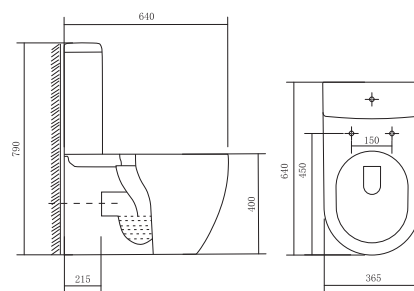

- унитаз напольный с бачком безободковый
- 640×365×790
- двухрежимная смывная арматура GEBERIT
- тонкое сиденье-крышка с механизмом плавного закрывания, дюропласт
- нижний подвод воды
- горизонтальный выпуск (в стену)
- комплект скрытого крепежа
- цвет белый