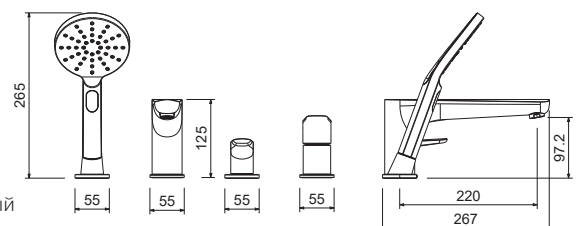

Смеситель на борт ванны на 4 отверстия БЕТТА

- Материал корпуса латунь
- Ручка из цинкового сплава
- Керамический картридж Citec Ø35 мм
- Аэратор Neoperl
- Дивертор: керамический картридж, поворотный
- Излив фиксированный из латуни
- 3-х функциональная лейка ручного душа из ABS-пластика
- Переключение режимов лейки ручного душа кнопочное
- Душевой шланг 150 см из нержавеющей стали
- Гибкая подводка в комплекте
- Гарантия 10 лет