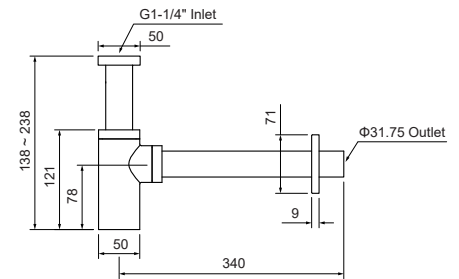

AQ997CR
хром

AQ4997MB
черный матовый

Поручень 425 мм

- Поручень для ванной 425×190×92 мм
- Основной материал: латунь
- Монтаж настенный, на шурупы
- Гарантия 5 лет

Сифон

- Сифон из латуни 340×50×238 мм
- Материал трубы: нержавеющая сталь
- Диаметр слива, см: 3,2
- Возможность регулировки по высоте при установке в диапазоне 138-238 мм
- Гарантия 3 года