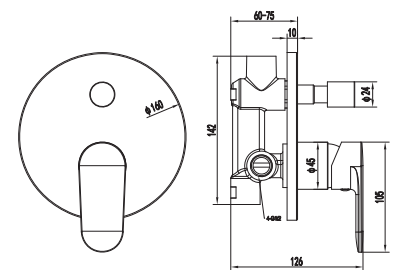

Смеситель для ванны (внешняя и скрытая часть) НИКА

- Смеситель из латуни с установочной коробкой на 2 потребителя
- Керамический картридж Sedal
- Скрытая часть в комплекте
- Декоративная накладка из нержавеющей стали
- Гарантия 10 лет