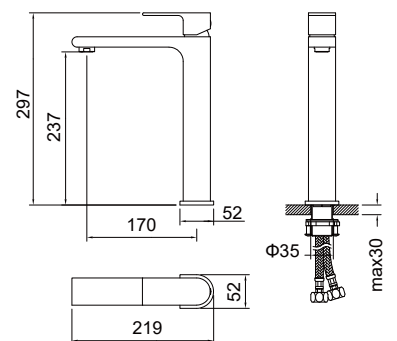

Смеситель для раковины 103 ЛИРА

- Материал корпуса латунь
- Ручка из цинкового сплава
- Керамический картридж Citec Ø35 мм
- Аэратор Neoperl
- Излив фиксированный
- Гибкая подводка Shida ½" 600 мм из нержавеющей стали в комплекте
- Крепление для смесителя из латуни
- Гарантия 10 лет

Смеситель для раковины 237 ЛИРА

- Материал корпуса латунь
- Ручка из цинкового сплава
- Керамический картридж Citec Ø35 мм
- Аэратор Neoperl
- Излив фиксированный
- Гибкая подводка Shida ½" 600 мм из нержавеющей стали в комплекте
- Крепление для смесителя из латуни
- Гарантия 10 лет