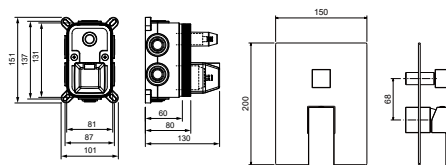

Смеситель для ванны 3 режима (внешняя и скрытая часть) ЛИБРА

- Смеситель из латуни с установочной коробкой на 3 потребителя
- Ручка из цинкового сплава
- Керамический картридж Citec Ø35 мм
- Дивертор: керамический картридж, поворотный
- Скрытая часть в комплекте
- Декоративная накладка из нержавеющей стали
- Гарантия 10 лет