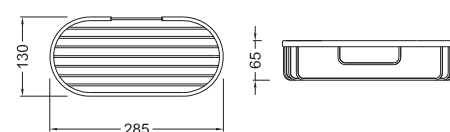

Мыльница решетка

- Размер 155×90×32 мм
- Основной материал: латунь
- Монтаж настенный, на шурупы
- Гарантия 5 лет

Мыльница решетка

- Размер 141×90×29 мм
- Основной материал: латунь
- Монтаж настенный, на шурупы
- Гарантия 5 лет

Угловая полка

- Размер 200×200×56 мм
- Основной материал: латунь
- Монтаж настенный, на шурупы
- Для душевых принадлежностей
- Гарантия 5 лет

Полка для душа

- Размер 285×130×65 мм
- Основной материал: латунь
- Монтаж настенный, на шурупы
- Для душевых принадлежностей
- Гарантия 5 лет