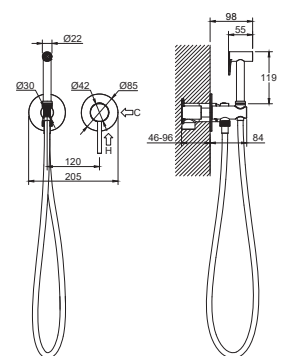

Комплект для гигиенического душа встроенный на 2 отверстия (смеситель + гигиеническая лейка + шланг) ЕВРОПА

- Смеситель из латуни
- Керамический картридж Cites $\varnothing 35$ мм
- Лейка гигиенического душа с нажимным механизмом из латуни
- Душевой шланг 120 см из нержавеющей стали
- Шланговое подсоединение с держателем для душа из латуни
- Декоративная накладка из нержавеющей стали
- Гарантия 10 лет