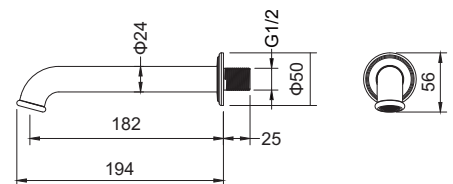

AQ1541CR
хром

AQ1541MB
черный
матовый

AQ1541PG
золото
полированное

Излив для ванны 182 мм КЛАССИК

- Материал корпуса латунь
- Аэратор Neoreg
- Излив фиксированный
- Декоративная накладка из нержавеющей стали
- Скрытый встроенный в стену монтаж
- Гарантия 10 лет