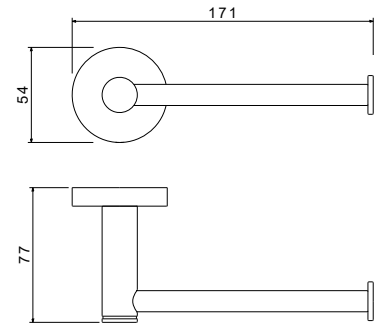

**Дозатор
ЕВРОПА**

- Дозатор Ø69×163 мм
- Основной материал: латунь / стекло белое матовое / нержавеющая сталь / цинковый сплав
- Монтаж настенный, на шурупы
- Для моющих средств
- Гарантия 5 лет

**Бумагодержатель
ЕВРОПА**

- Держатель 77×54×171 мм
- Основной материал: латунь / нержавеющая сталь
- Монтаж настенный, на шурупы
- Для туалетной бумаги
- Гарантия 5 лет

**Бумагодержатель квадратный
ЕВРОПА**

- Держатель поворотный 107×76×143 мм
- Основной материал: латунь / нержавеющая сталь
- Монтаж настенный, на шурупы
- Для туалетной бумаги
- Гарантия 5 лет

**Бумагодержатель двойной с полкой
ЕВРОПА**

- Держатель на 2 рулона 131×95×247 мм
- Основной материал: нержавеющая сталь / ABS-пластик
- Полочка для телефона в комплекте
- Монтаж настенный, на шурупы
- Для туалетной бумаги
- Гарантия 5 лет

**Бумагодержатель с полкой
ЕВРОПА**

- Держатель 140×100×102 мм
- Основной материал: нержавеющая сталь
- Полочка для телефона в комплекте
- Монтаж настенный, на шурупы
- Для туалетной бумаги
- Гарантия 5 лет