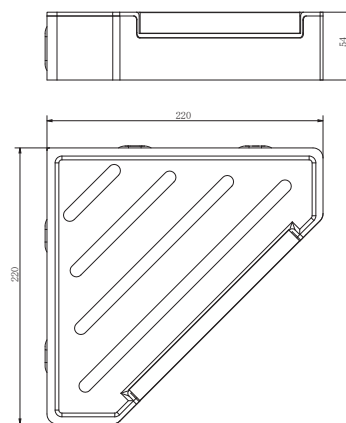

AQ4976CR
хром

AQ4976MB
черный матовый

AQ4926CR
хром

AQ4926MB
черный матовый

AQ4926BG
золото
шлифованное

AQ4926BGM
оружейная сталь

Угловая полка

- Размер 218×218×75 мм
- Основной материал: нержавеющая сталь
- Монтаж настенный, на шурупы
- Для душевых принадлежностей
- Гарантия 5 лет