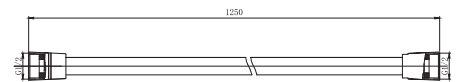

AQ2103CR
хром

Шланг для душа нержавеющая сталь 120 см

- Шланг из нержавеющей стали
- Размер 1200 мм × G $\frac{1}{2}$ × G $\frac{1}{2}$
- Гарантия 2 года