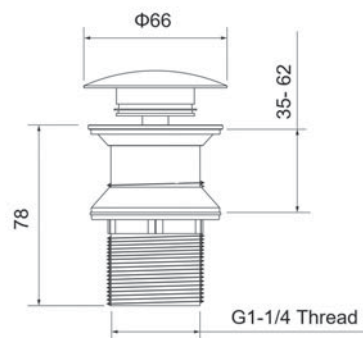

Сливной набор для раковины

- Донный клапан из латуни 78×66×66 мм
- Без отверстия для перелива
- Система донного клапана клик-кляк
- Диаметр слива, см: 3,2
- Гарантия 3 года