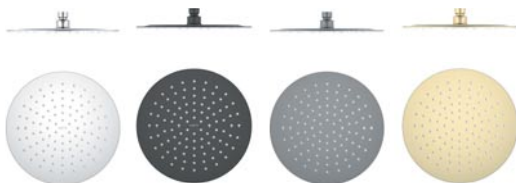

AQ2072CR
хром

AQ2072MB
черный матовый

Квадратный верхний душ 250×250×2 мм

- Верхний душ 250×250×2 мм из нержавеющей стали
- Шарнирное соединение из латуни, регулируемый угол наклона верхнего душа
- Функция легкой очистки форсунок Rub Clean
- Сверхтонкая конструкция 2 мм
- Монтаж универсальный
- Держатель в комплект не входит
- Гарантия 10 лет