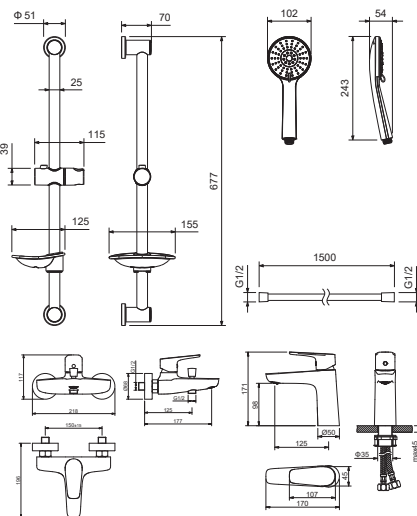

AQ1131CR
хром