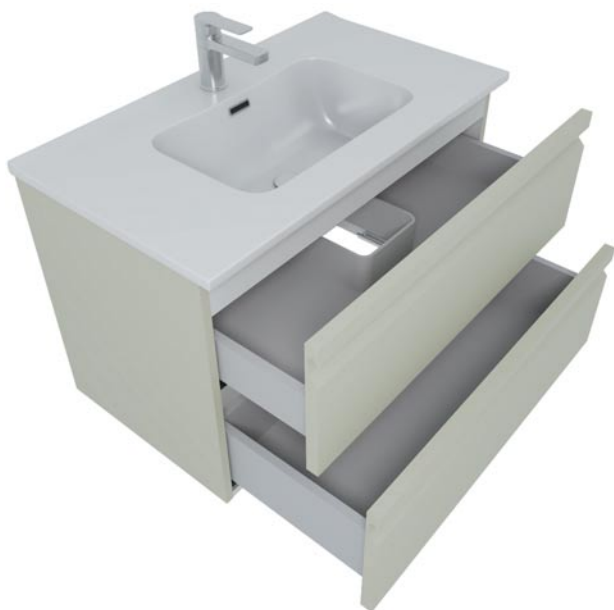

Минималистичный дизайн, стильные фасады, сбалансированная элегантная внешняя отделка и компактные размеры позволяют использовать мебель даже в небольших ванных комнатах.

Дизайн

Стильные фасады мебели в пяти базовых цветах скрывают от посторонних глаз все необходимое для комфортного пребывания в ванной комнате.

Удобство

Благодаря эргономичным ящикам с пластиковым отверстием под сифон внутреннее пространство тумбы используется с максимальной пользой.

Комфорт

Надежные направляющие с доводчиками позволяют выдвигать ящики мягко и бесшумно, обеспечивают продолжительную функциональность и максимальный комфорт эксплуатации выдвижных ящиков.

Качественные материалы

Высококачественная пятислойная покраска корпуса мебели из МДФ на автоматической линии с технологией УФ-отверждения обеспечивает равномерное нанесение, твердость покрытия и длительный срок службы.

Использование при производстве фасадов мебели влагостойкой ЛДСП ведущих мировых производителей с покраской в 5 слоев позволяет сохранить безупречный внешний вид на долгие годы.

Хранение

Полочки из закаленного стекла могут быть установлены на комфортной высоте и позволяют разместить на них все самое необходимое.

Прочность

Усиленные подвесы высокого качества позволяют выдерживать нагрузку до 100 кг/пара.