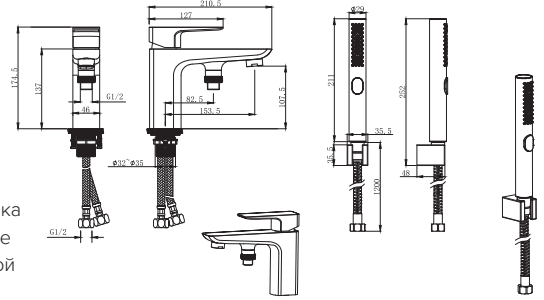

AQ1044CR
хром

AQ1044MB
черный матовый

Смеситель врезной на борт ванны на 1 отверстие ВЕГА

- Материал корпуса латунь
- Ручка из цинкового сплава
- Керамический картридж WANHAI Ø40 мм
- Аэратор Honeycomb Coin Slot
- Излив фиксированный
- 3-х функциональная лейка ручного душа из ABS-пластика
- Переключение режимов лейки ручного душа кнопочное
- Душевой шланг 150 см из нержавеющей стали с защитой от перекручивания
- Дивертор встроенный, автоматически переключает поток с душа на излив при закрытии воды
- Гибкая подводка ½" 500 мм из нержавеющей стали в комплекте
- Гарантия 10 лет