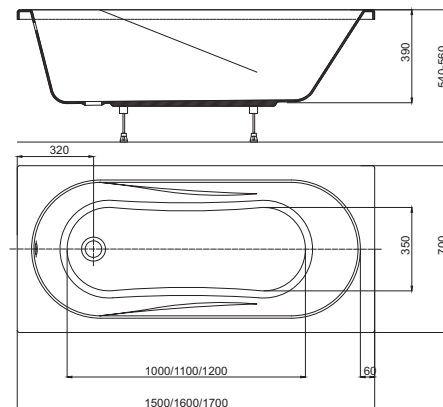

20 ЛЕТ
ГАРАНТИИ
НА ВАННЫ

20 ЛЕТ
ГАРАНТИИ
НА ВАННЫ

Размер, см	Объем, л
150×70	145
160×70	157
170×70	170

20 ЛЕТ
ГАРАНТИИ
НА ВАННЫ

20 ЛЕТ
ГАРАНТИИ
НА ВАННЫ

Размер, см	Объем, л
150×70	155
160×70	167
170×70	180

ЛУГАНО

LUG150-0000001	150×70	Ванна
LUG160-0000001	160×70	Ванна
LUG170-0000001	170×70	Ванна
EKR-B0000061	70	Боковая панель левая/правая
EKR-F0000088	150	Фронтальная панель
EKR-F0000089	160	Фронтальная панель
EKR-F0000087	170	Фронтальная панель
KAR-0000059	150	Сборный каркас (шпильки)
KAR-0000063	160	Сборный каркас (шпильки)
KAR-0000058	170	Сборный каркас (шпильки)

ЛИБЕРТИ

BER150-0000001	150×70	Ванна
BER160-0000001	160×70	Ванна
BER170-0000001	170×70	Ванна
EKR-B0000061	70	Боковая панель левая/правая
EKR-F0000088	150	Фронтальная панель
EKR-F0000089	160	Фронтальная панель
EKR-F0000087	170	Фронтальная панель
KAR-0000059	150	Сборный каркас (шпильки)
KAR-0000063	160	Сборный каркас (шпильки)
KAR-0000058	170	Сборный каркас (шпильки)

Слив-перелив, каркас, опорные ножки, декоративные панели и экраны в комплект не входят и поставляются отдельно.

Внешний вид, технические свойства и размеры могут меняться. Изображения и технические рисунки в каталоге имеют исключительно иллюстративный характер.