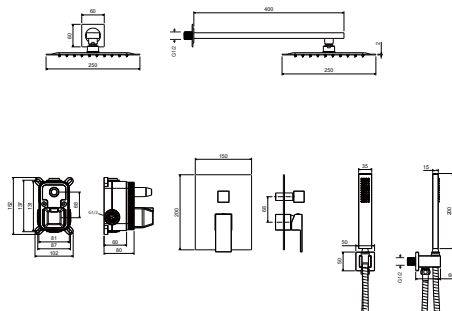

AQ1028CR
хром

AQ1028MB
черный матовый

AQ1672CR
хром

AQ1672MB
черный матовый

Set 3 в 1 душевой комплект ЛИБРА

- Смеситель из латуни с установочной коробкой на 2 потребителя
- Керамический картридж Cites $\varnothing 35$ мм
- Дивертор поворотный
- Верхний душ $250 \times 250 \times 2$ мм из нержавеющей стали
- Кронштейн для верхнего душа 400 мм из нержавеющей стали
- Ручной душ из латуни с 1 режимом струи
- Душевой шланг 150 см из нержавеющей стали
- Шланговое подсоединение с держателем для ручного душа из латуни
- Декоративная накладка из нержавеющей стали
- Скрытая часть в комплекте
- Гарантия 10 лет