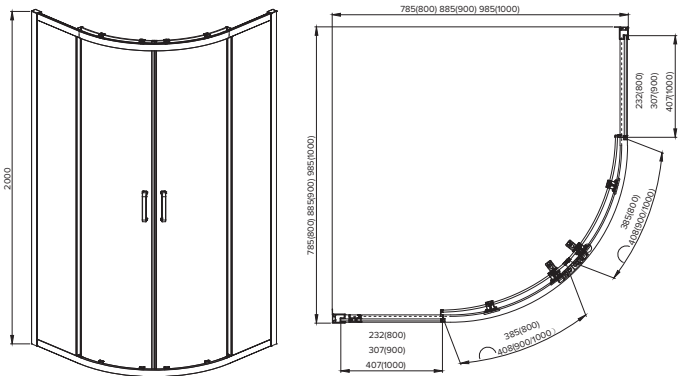

6-8 мм Надежность Высокопрочное закаленное стекло, толщиной 6-8 мм в зависимости от модели.	Легкая уборка Душевые ограждения с раздвижными дверьми оборудованы нижними двойными, металлическими роликами с функцией быстрого снятия для легкой уборки.	Универсальность Реверсивная установка.
Защитное покрытие стекла с внутренней стороны Easy Clean создает невидимый водоотталкивающий слой, сокращает появление известкового налета и помогает содержать стекло в чистоте.	Комфортная высота ограждения Уголки Aquatek обладают увеличенной высотой по сравнению со многими европейскими и российскими аналогами. Принимать душ будет комфортно человеку практически любого роста.	Простой и быстрый монтаж Можно легко установить, не имея специальной подготовки.
Регулирующий профиль Возможность установки на неровные стены с регулировкой до 20 мм.	Плавность хода Качественные и долговечные двойные металлические ролики обеспечивают плавность перемещения раздвижных дверей.	Качество Гарантия на изделия составляет 5 лет.
Качественное покрытие хромированных деталей, устойчивое к потускнению, которое также легко очищается.	Изысканный дизайн Тонкие плоские профили придают изделию легкость и изящность. Отличный вариант для ванной комнаты с любым дизайном.	Душевые ограждения можно использовать как с душевым поддоном, так и без него.

ДУШЕВОЙ УГОЛОК «АРИЯ» ¼ КРУГА