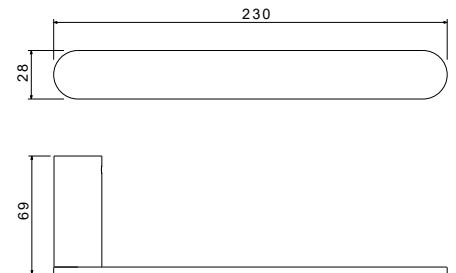

Полотенцедержатель ЛИРА

- Размер 230×69×28 мм
- Основной материал: латунь / нержавеющая сталь
- Монтаж настенный, на шурупы
- Для полотенец
- Гарантия 5 лет