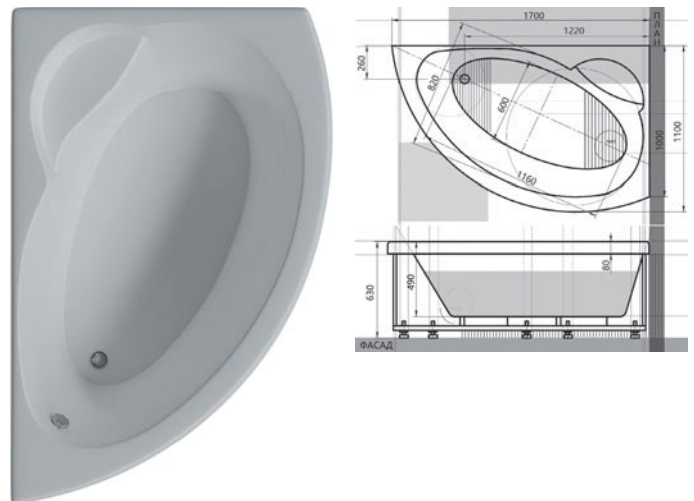

АЯКС 2

ЛЕВЫЙ
И ПРАВЫЙ
УГОЛ

Размер, см

158×119

Объем, л

320

20 ЛЕТ
ГАРАНТИЯ

20 ЛЕТ
ГАРАНТИИ
НА ВАННЫ

ЛЕВЫЙ
И ПРАВЫЙ
УГОЛ

Размер, см

170×100

Объем, л

270

20 ЛЕТ
ГАРАНТИЯ

20 ЛЕТ
ГАРАНТИИ
НА ВАННЫ

АЛЬТАИР

ALT160-0000005	158×119	Ванна L
ALT160-0000067	158×119	Ванна L, с фронтальной панелью
ALT160-0000008	158×119	Ванна R
ALT160-0000047	158×119	Ванна R, с фронтальной панелью
EKR-F0000056		Фронтальная панель L
EKR-F0000004		Фронтальная панель R

АЯКС 2

AYK170-0000005	170×100	Ванна L
AYK170-0000085	170×100	Ванна L, с фронтальной панелью
AYK170-0000007	170×100	Ванна R
AYK170-0000089	170×100	Ванна R, с фронтальной панелью
EKR-F0000038		Фронтальная панель L
EKR-F0000006		Фронтальная панель R

Гидромассажное оборудование в базовый комплект не входит.
Опорный сборно-разборный или сварной каркас в комплекте; Слив-перелив полуавтомат в комплекте

L (Left) – левый вариант изделия,
R (Right) – правый вариант изделия

Внешний вид, технические свойства и размеры могут меняться. Изображения и технические рисунки в каталоге имеют исключительно иллюстративный характер.