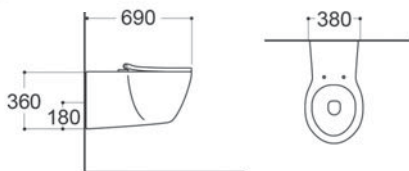

- унитаз подвесной для людей с ограниченными возможностями
- 690×380×360
- тонкое сиденье-крышка с механизмом плавного закрывания, дюропласт
- горизонтальный выпуск (в стену)
- комплект скрытого крепежа
- цвет белый