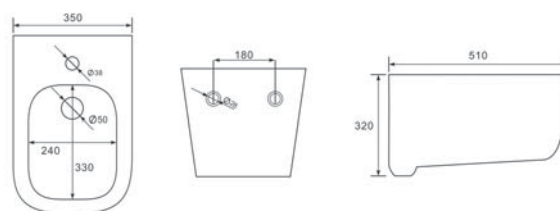

ЛУГАНО AQ1002-00

- биде подвесное
- 510×350×320
- отверстие под смеситель
- встроенный канал перелива
- комплект скрытого крепежа
- цвет белый