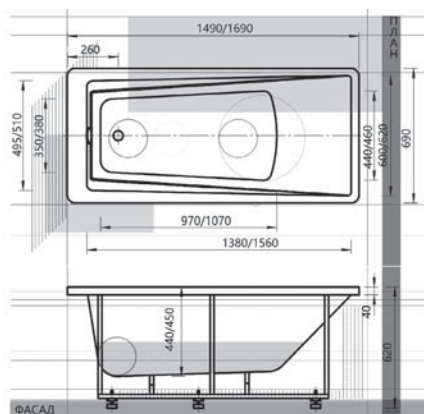

ЕВРОПА

20 ЛЕТ
ГАРАНТИЯ
20 ЛЕТ
ГАРАНТИИ
НА ВАННЫ

Размер, см **Объем, л**
180×90 300

← → ЛЕВОЕ И ПРАВОЕ
РАСПОЛОЖЕНИЕ
СЛИВА

Размер, см **Объем, л**
180×80 270

20 ЛЕТ
ГАРАНТИЯ
20 ЛЕТ
ГАРАНТИИ
НА ВАННЫ

ГЕЛИОС

GEL180-0000085	180×90	Ванна
GEL180-0000067	180×90	Ванна с фронтальной панелью
EKR-B0000044	90	Боковая панель, левая
EKR-B0000038	90	Боковая панель, правая
EKR-F0000011	180	Фронтальная панель

ОБЕРОН

ЛЕВОЕ И ПРАВОЕ
РАСПОЛОЖЕНИЕ
СЛИВА

Размер, см **Объем, л**
180×90 280

20 ЛЕТ
ГАРАНТИИ
НА ВАННЫ

ЛЕВОЕ И ПРАВОЕ
РАСПОЛОЖЕНИЕ
СЛИВА

Размер, см **Объем, л**
150×70 175
160×70 195
170×70 210
180×80 275

20 ЛЕТ
ГАРАНТИИ
НА ВАННЫ

ЛИБРА NEW

ЛЕВОЕ И ПРАВОЕ
РАСПОЛОЖЕНИЕ
СЛИВА

Размер, см

Объем, л

150×70

170

170×70

220

20 ЛЕТ
ГАРАНТИИ
НА ВАННЫ

ЛЕВОЕ И ПРАВОЕ
РАСПОЛОЖЕНИЕ
СЛИВА

Размер, см

Объем, л

150×70

218

160×70

235