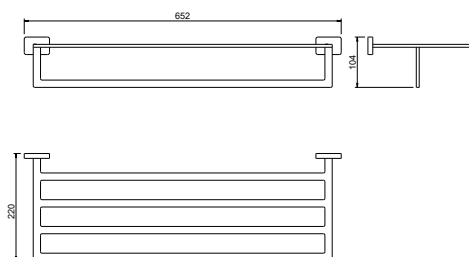

**Полка для полотенец
ЛИБРА**

- Размер 652×220×104 мм
- Основной материал: нержавеющая сталь
- Монтаж настенный, на шурупы
- Для полотенец
- Гарантия 5 лет