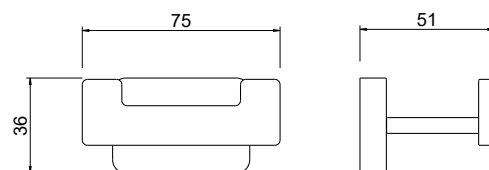

AQ4322CR
хром