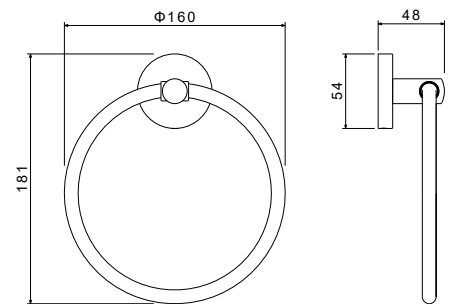

AQ4219MB
черный матовый

Полотенцедержатель ОБЕРОН

- Размер 288×92×54 мм
- Основной материал: латунь/ нержавеющая сталь
- Монтаж настенный, на шурупы
- Для полотенец
- Гарантия 5 лет