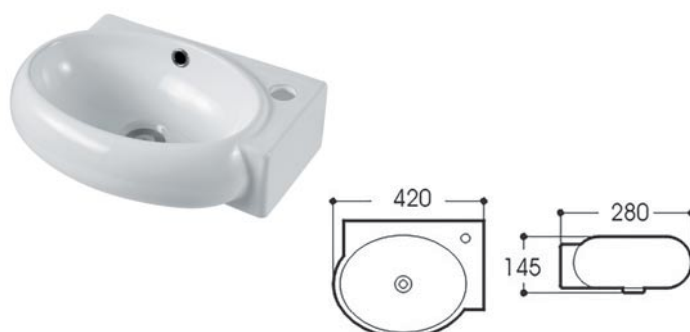

AQ5304-00

- раковина подвесная, правый угол
- монтаж на стену, в угол
- 420×280×145
- отверстие под смеситель
- встроенный канал перелива
- смеситель, донный клапан и сифон приобретаются отдельно
- цвет белый