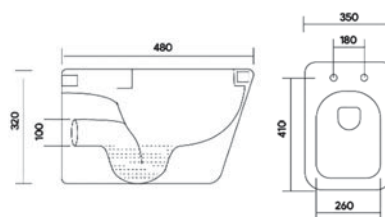

ДЕЛЬТА AQ1911-00

- унитаз подвесной безободковый
- 480×350×320
- тонкое сиденье-крышка с механизмом плавного закрывания, дюропласт
- горизонтальный выпуск (в стену)
- комплект скрытого крепежа
- цвет белый