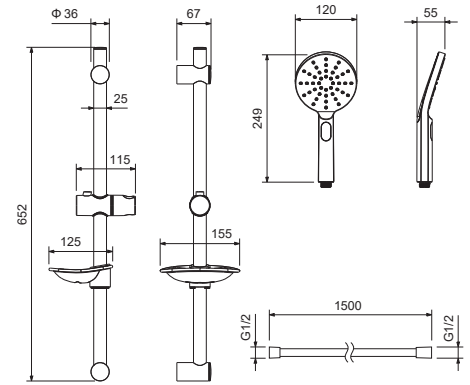

AQ2014CR
хром

AQ2014MB
черный матовый

Душевой гарнитур 3jet 60 см ОБЕРОН

- Душевая стойка из нержавеющей стали 65,2 см
- 3-х функциональная лейка ручного душа из ABS-пластика
- Переключение режимов лейки ручного душа кнопочное
- Душевой шланг 150 см из ПВХ
- Держатель для мыла в комплекте
- Гарантия 10 лет