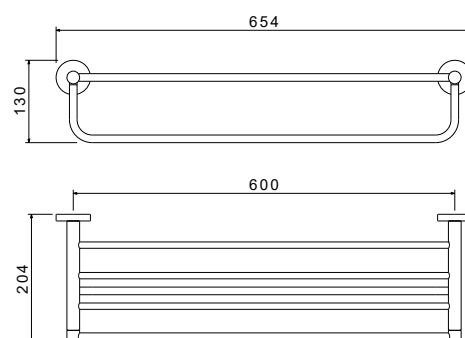

Полка для полотенец ЕВРОПА

- Размер 654×204×130 мм
- Основной материал: нержавеющая сталь
- Монтаж настенный, на шурупы
- Для полотенец
- Гарантия 5 лет