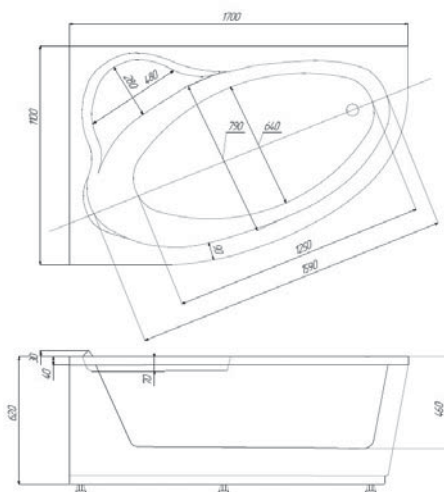

ЛЕВЫЙ
И ПРАВЫЙ
УГОЛ

20 ЛЕТ
ГАРАНТИИ
НА ВАННЫ

Размер, см

170×110

Объем, л

300

ФИДЖИ

FID170-0000001	170×110	Ванна L
FID170-0000002	170×110	Ванна R
FID170-0000009	170×110	Ванна L, с каркасом
FID170-0000006	170×110	Ванна L, с фронтальной панелью и каркасом
FID170-0000010	170×110	Ванна R, с каркасом
FID170-0000005	170×110	Ванна R, с фронтальной панелью и каркасом
EKR-F0000085		Фронтальная панель L
EKR-F0000086		Фронтальная панель R
KAR-0000056		Сборный каркас (шпильки)

Слив-перелив, каркас, опорные ножки, декоративные панели и экраны в комплект не входят и поставляются отдельно.

L (Left) – левый вариант изделия, R (Right) – правый вариант изделия