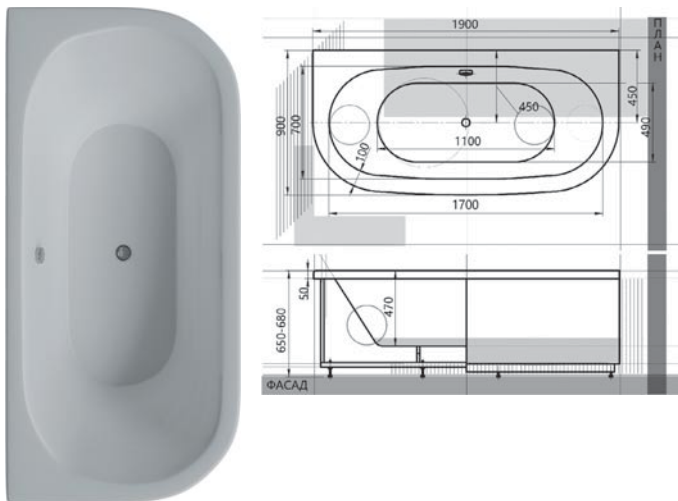

20 ЛЕТ
ГАРАНТИИ
НА ВАННЫ

Размер, см   **Объем, л**
190×90   315

20 ЛЕТ
ГАРАНТИИ
НА ВАННЫ

Размер, см   **Объем, л**
180×95   300

МОРФЕЙ

MOR190-0000006	190×90	Ванна
MOR190-0000059	190×90	Ванна с фронтальной панелью
EKR-B0000009		Боковая панель, левая
EKR-B0000028		Боковая панель, правая
EKR-F0000020		Фронтальная панель

МЕЛИССА

MEL180-0000006	180×95	Ванна
MEL180-0000031	180×95	Ванна с фронтальной панелью
EKR-B0000019		Боковая панель, левая
EKR-B0000008		Боковая панель, правая
EKR-F0000019		Фронтальная панель

Опорный сборно-разборный или клеенный каркас в комплекте; Слив-перелив полуавтомат в комплекте.
Гидромассажное оборудование в базовый комплект не входит.