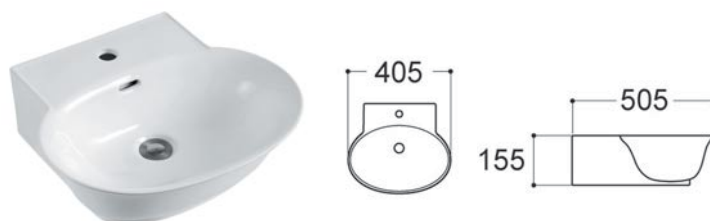

КЛАССИК AQ5040-00

- раковина накладная
- монтаж на столешницу
- 505×405×155
- отверстие под смеситель
- встроенный канал перелива
- смеситель, сифон и донный клапан приобретаются отдельно
- цвет белый