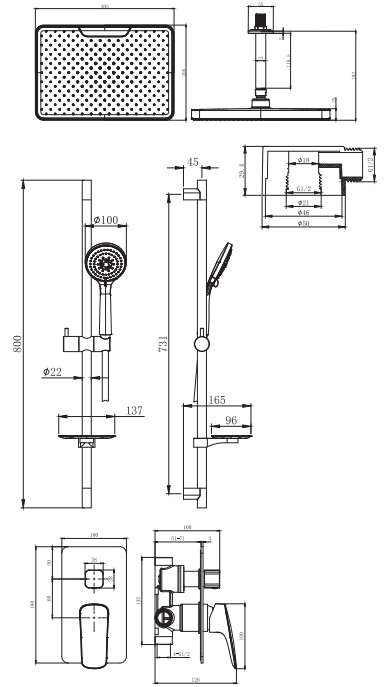

Характеристики:

- Керамический картридж WANHAI Ø35 мм
- Дивертор: керамический картридж, поворотный
- Регулируемый угол наклона верхнего душа, шарнирное соединение из латуни
- Механическое переключение режимов лейки ручного душа

AQ1076CR
хром