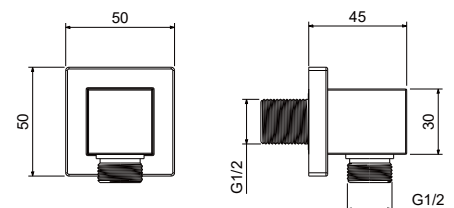

Угловой переходник

- Основной материал: латунь
- Рукоятка из цинкового сплава
- Механизм: керамический картридж
- Гарантия 5 лет

Угловой переходник

- Основной материал: латунь
- Рукоятка из цинкового сплава
- Механизм: керамический картридж
- Гарантия 5 лет

Угловой переходник

- Основной материал: латунь
- Рукоятка из цинкового сплава
- Механизм: керамический картридж
- Гарантия 5 лет

Угловой переходник

- Основной материал: латунь
- Рукоятка из цинкового сплава
- Механизм: керамический картридж
- Гарантия 5 лет

Шланговое подсоединение

- Основной материал: латунь
- Стандарт подводки: 1/2"
- Обеспечивает качественное соединение душевого шланга и трубопровода
- Гарантия 2 года