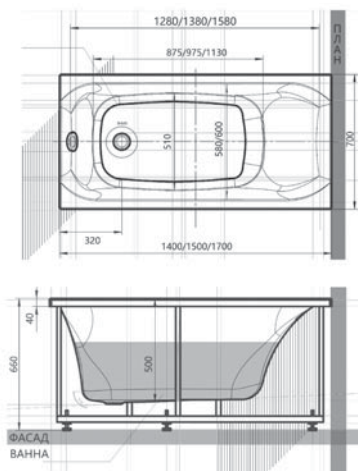

ЛЕВОЕ И ПРАВОЕ
РАСПОЛОЖЕНИЕ
СЛИВА

Размер, см

Объем, л

140×70	220
150×70	250
170×70	280

20 ЛЕТ
ГАРАНТИЯ

20 ЛЕТ
ГАРАНТИИ
НА ВАННЫ

ЛЕВОЕ И ПРАВОЕ
РАСПОЛОЖЕНИЕ
СЛИВА

Размер, см

Объем, л

150×70	190
170×70	220

20 ЛЕТ
ГАРАНТИЯ

20 ЛЕТ
ГАРАНТИИ
НА ВАННЫ

АЛЬФА

ALF140-0000023	140×70	Ванна
ALF140-0000019	140×70	Ванна L, с фронтальной панелью
ALF140-0000024	140×70	Ванна R, с фронтальной панелью
ALF150-0000038	150×70	Ванна
ALF150-0000031	150×70	Ванна L, с фронтальной панелью
ALF150-0000043	150×70	Ванна R, с фронтальной панелью
ALF170-0000062	170×70	Ванна
ALF170-0000047	170×70	Ванна L, с фронтальной панелью
ALF170-0000066	170×70	Ванна R, с фронтальной панелью
EKR-B0000042	70	Боковая панель, левая
EKR-B0000024	70	Боковая панель, правая
EKR-F0000003	140	Фронтальная панель
EKR-F0000031	150	Фронтальная панель
EKR-F0000002	170	Фронтальная панель

АФРОДИТА

AFR150-0000033	150×70	Ванна
AFR150-0000026	150×70	Ванна L, с фронтальной панелью
AFR150-0000043	150×70	Ванна R, с фронтальной панелью
AFR170-0000045	170×70	Ванна
AFR170-0000032	170×70	Ванна L, с фронтальной панелью
AFR170-0000054	170×70	Ванна R, с фронтальной панелью
EKR-B0000011	70	Боковая панель левая/правая
EKR-F0000069	150	Фронтальная панель
EKR-F0000067	170	Фронтальная панель

Опорный сборно-разборный или клеенный каркас в комплекте; Слив-перелив полуавтомат в комплекте.
Гидромассажное оборудование в базовый комплект не входит.

L (Left) – слив слева, R (Right) – слив справа