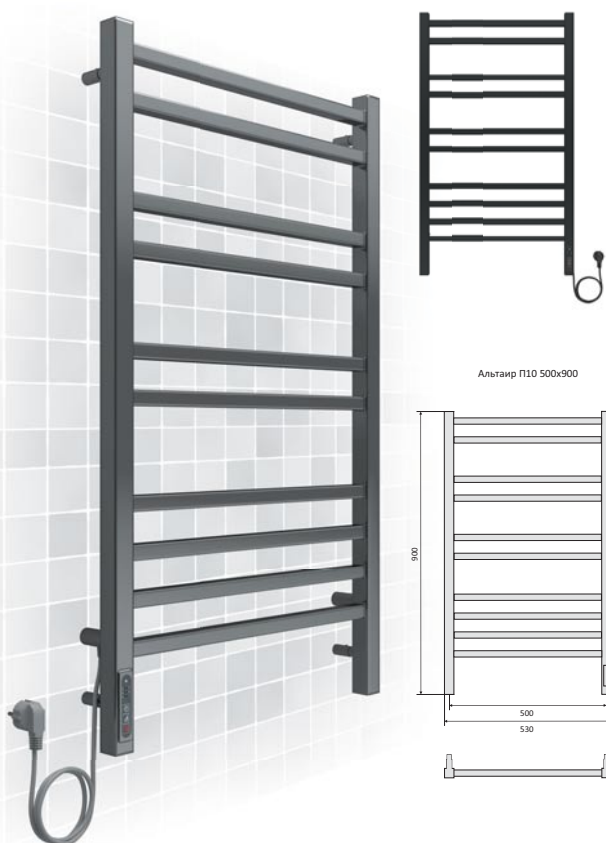

Артикул	Кол-во секций	Группировка	Размеры, мм (Ш×В)	Площадь помещения, м.кв	Цвет
AQ EL KP0770CH	7	2-3-2	500×700	3	хром
AQ EL KP0770BL	7	2-3-2	500×700	3	черный муар
AQ EL KP1090CH	10	2-2-2-4	500×900	3,5	хром
AQ EL KP1090BL	10	2-2-2-4	500×900	3,5	черный муар

ТЕХНИЧЕСКИЕ ХАРАКТЕРИСТИКИ

Материал ..... нержавеющая пищевая сталь AISI 201
Цвет профиля ..... хром / черный муар
Профиль ребер ..... квадрат 20×20
Профиль вертикальных стоек ..... квадрат 30×30

КОМПЛЕКТАЦИЯ:

- полотенцесушитель
- съемная кабель-вилка (длина 1,2 м)
- втулки-переходники для подключения 2 шт.
- крепления к стене 4 шт. / 2 шт.
- шестигранный ключ 2 шт.

ВАРИАНТЫ ЦВЕТА