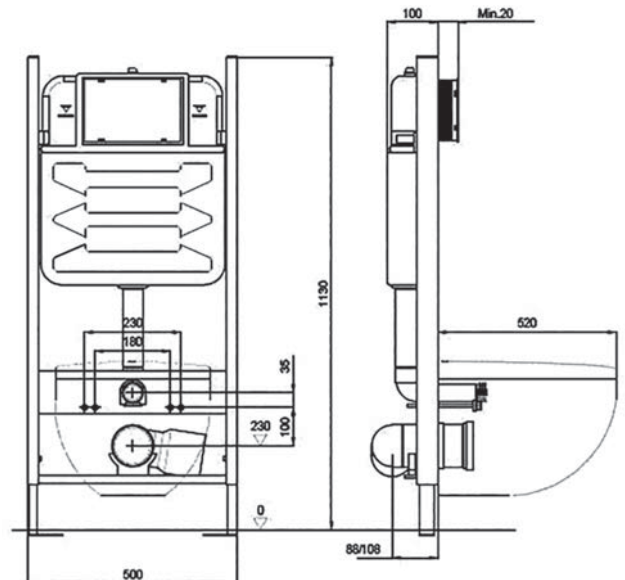

Панель смыва и крепления к стене приобретаются отдельно. Рекомендуем панели смыва Aquatek.