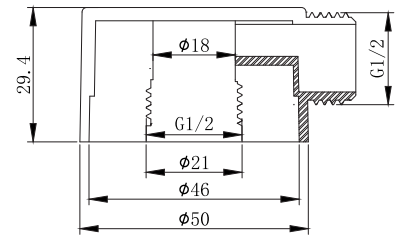

AQ2455CR
хром