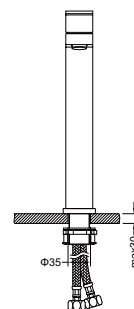

ЛИБРА

Коллекция Aquatek Либра основана на простых геометрических формах и соответствует современным трендам.

Сочетание подчеркнуто четких линий и минимализма придает смесителям Либра особую изысканность.

Простая и легкая форма коллекции Aquatek Либра идеально подходит для современных ванных комнат.

Она отлично сочетается как с геометрическими, так и с плавными формами мебели и сантехники, прекрасно вписываясь в интерьер.

Смеситель для раковины 114 ЛИБРА

- Материал корпуса латунь
- Ручка из цинкового сплава
- Керамический картридж Citec Ø35 мм
- Аэратор Neoperl
- Излив фиксированный
- Гибкая подводка Shida ½" 600 мм из нержавеющей стали в комплекте
- Крепление для смесителя из латуни
- Гарантия 10 лет

Смеситель для раковины 257 ЛИБРА

- Материал корпуса латунь
- Ручка из цинкового сплава
- Керамический картридж Citec Ø35 мм
- Аэратор Neoperl
- Излив фиксированный
- Гибкая подводка Shida ½" 600 мм из нержавеющей стали в комплекте
- Крепление для смесителя из латуни
- Гарантия 10 лет