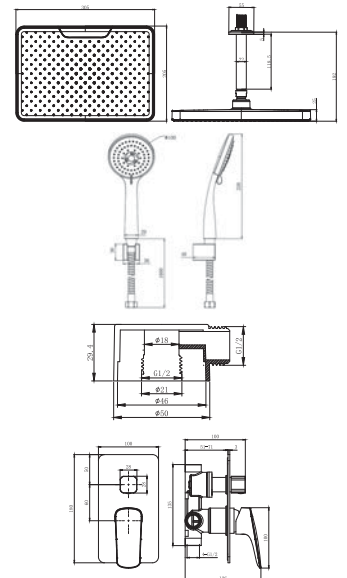

Характеристики:

- Керамический картридж WANHAI Ø35 мм
- Дивертор: керамический картридж, поворотный
- Механическое переключение режимов лейки ручного душа

AQ1074CR
хром