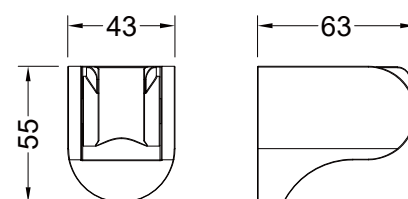

ПОЛОТЕНЦЕСУШИТЕЛИ

ПОЛОТЕНЦЕСУШИТЕЛЬ ВОДЯНОЙ ВЕГА

Артикул	Кол-во секций	Группировка	Размеры, мм (Ш×В)	Площадь помещения, м.кв	Цвет
AQ DR0760CH	7	2-3-2	500×600	3	Хром
AQ DR0760BL	7	2-3-2	500×600	3	Черный муар
AQ DR1080CH	10	2-2-2-4	500×800	3,5	Хром
AQ DR1080BL	10	2-2-2-4	500×800	3,5	Черный муар