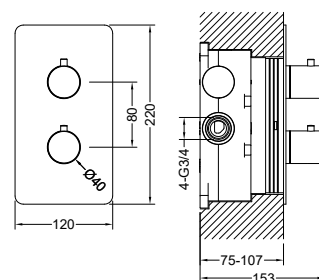

Термостатический смеситель для ванны 3 режима (внешняя и скрытая часть) ЕВРОПА

- Смеситель из латуни с установочной коробкой на 3 потребителя
- Ручки из латуни
- Термостатический картридж Vernet
- Дивертор: керамический картридж, поворотный
- Встроенная функция включения/выключения
- Подключение воды G¾" для большого объема
- Декоративная накладка из нержавеющей стали
- Скрытая часть в комплекте
- Гарантия 10 лет