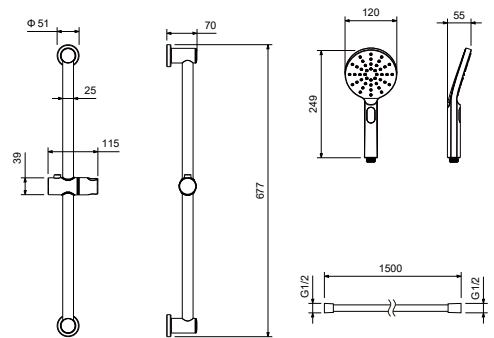

Душевой гарнитур 3jet 65 см ОБЕРОН

- Душевая стойка из нержавеющей стали 67,7 см
- 3-х функциональная лейка ручного душа из ABS-пластика
- Переключение режимов лейки ручного душа кнопочное
- Душевой шланг 150 см из ПВХ
- Гарантия 10 лет

AQ2033CR
хром