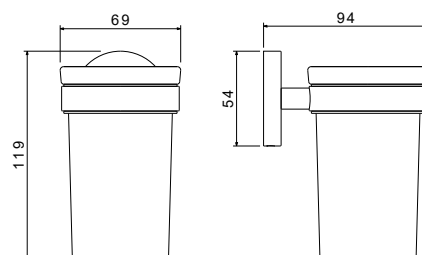

AQ4117CR
хром