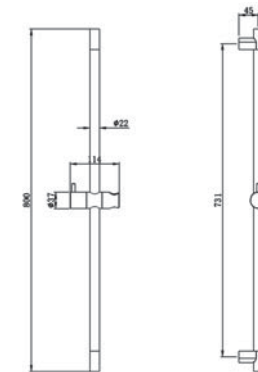

Душевой набор ВЕГА

- 3-х функциональная лейка ручного душа из ABS-пластика
- Переключение режимов лейки ручного душа механическое
- Душевой шланг 160 см из нержавеющей стали с защитой от перекручивания
- Держатель для душа из ABS-пластика
- Гарантия 10 лет