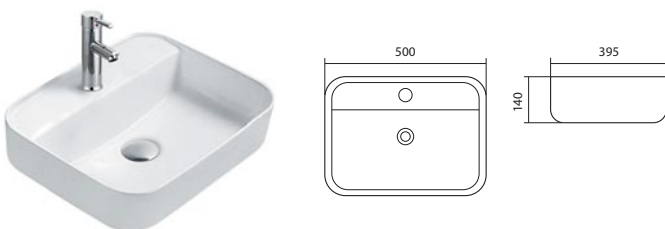

ВЕГА AQ5506-00

- раковина накладная
- монтаж на столешницу
- 500×390×130
- отверстие под смеситель
- смеситель, донный клапан и сифон приобретаются отдельно
- цвет белый

Доступные варианты