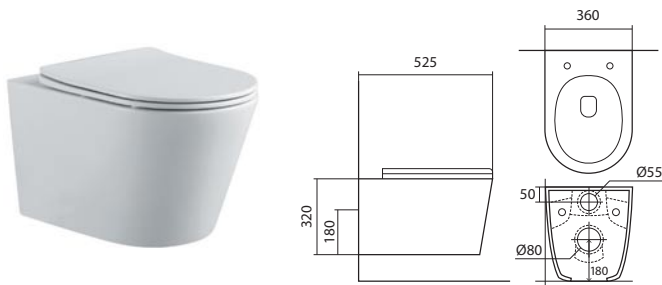

ВЕГА AQ1905-00

- унитаз подвесной безободковый
- 525×360×320
- тонкое сиденье-крышка с механизмом плавного закрывания, дюропласт
- горизонтальный выпуск (в стену)
- комплект скрытого крепежа
- цвет белый

Доступные варианты