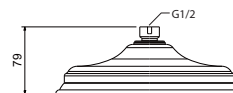

AQ2461CR хром
AQ2461MB черный матовый