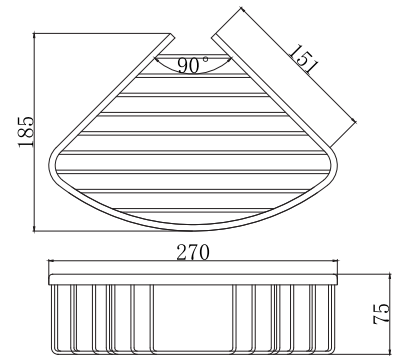

- Размер 270×185×75 мм
- Основной материал: латунь
- Монтаж настенный, на шурупы
- Для душевых принадлежностей
- Гарантия 5 лет

AQ4001CR
хром

AQ4001MB
черный матовый

Крючок ВЕГА

- Размер 30×20×20 мм
- Основной материал: нержавеющая сталь
- Монтаж настенный, на шурупы
- Для полотенец
- Гарантия 5 лет