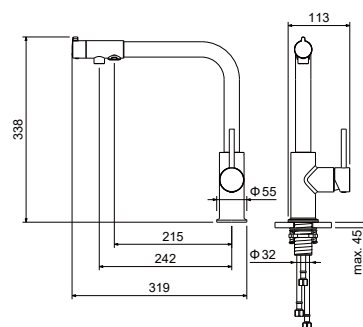

AQ1386CR
хром

AQ1386MB
черный матовый

Смеситель для кухни с подключением к фильтру питьевой воды ЕВРОПА

- Material body brass through combined spout
- Zinc alloy handle
- Ceramic cartridge Citec Ø35 mm
- Flexible Shida 1/2" 600 mm stainless steel in the kit
- Neoperl aerator
- 360° rotating spout from brass
- Compatible with standard water filters
- Brass faucet mounting
- Drinking water supply
- 10 year warranty