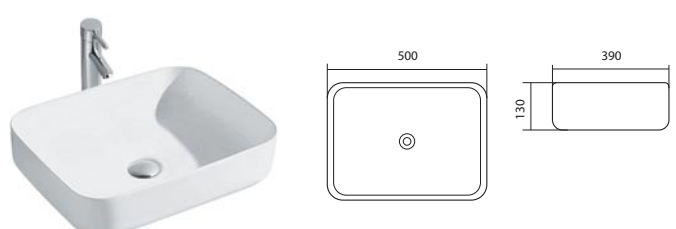

ВЕГА AQ5515-00

- раковина накладная
- монтаж на столешницу
- 500×390×130
- смеситель, донный клапан и сифон приобретаются отдельно
- цвет белый

Доступные варианты