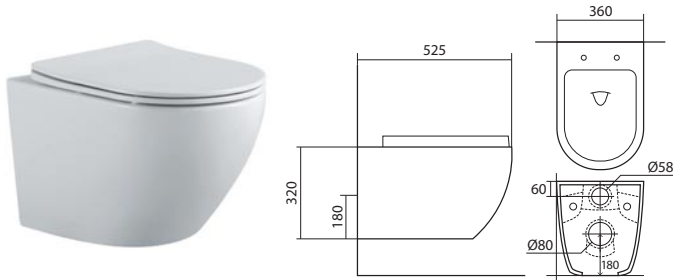

ЕВРОПА AQ1901-00

- унитаз подвесной безободковый
- 525×360×320
- тонкое сиденье-крышка с механизмом плавного закрывания, дюропласт
- горизонтальный выпуск (в стену)
- комплект скрытого крепежа
- цвет белый