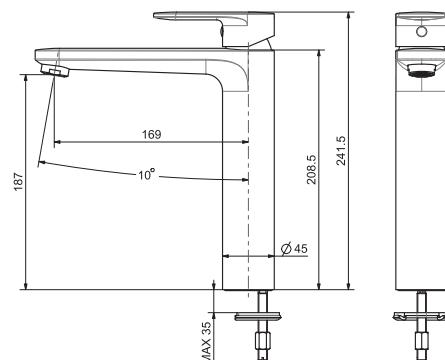

Смеситель для раковины 190 без донного клапана НИКА

- Материал корпуса латунь
- Керамический картридж Sedal Ø35 мм
- Аэратор Neoperl
- Излив фиксированный
- Гибкая подводка ½" 600 мм в комплекте
- Гарантия 10 лет