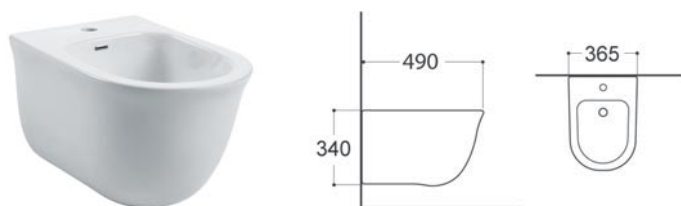

КЛАССИК AQ1161-00

- биде подвесное
- 490×365×340
- отверстие под смеситель
- встроенный канал перелива
- комплект скрытого крепежа
- цвет белый