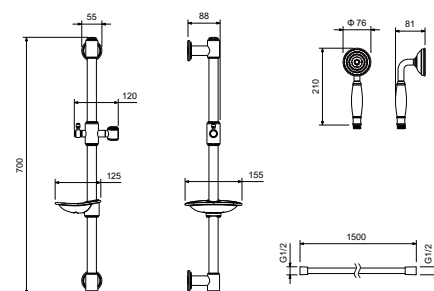

AQ2020CR
хром

AQ2020MB
черный
матовый

AQ2020PG
золото
полированное

Душевой гарнитур 1jet 65 см КЛАССИК

- Душевая стойка из нержавеющей стали
- Ручной душ из латуни с 1 режимом струи
- Душевой шланг 150 см из нержавеющей стали
- Гарантия 10 лет