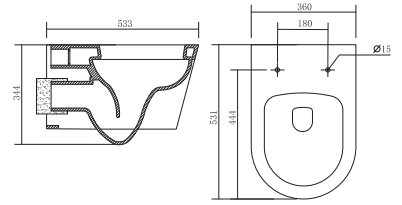

ОБЕРОН AQ1363W-00

- унитаз подвесной безободковый
- 533×360×344
- тонкое сиденье-крышка с механизмом плавного закрывания, дюропласт
- горизонтальный выпуск (в стену)
- комплект скрытого крепежа
- цвет белый