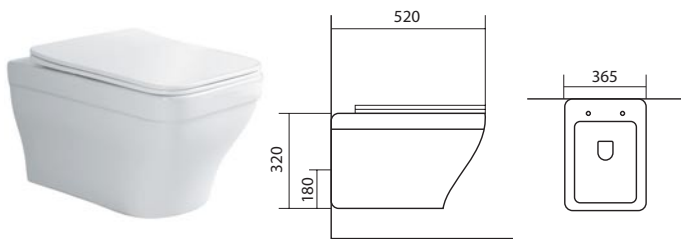

АМАДЕО AQ1163-00

- унитаз подвесной безободковый
- 520×365×320
- тонкое сиденье-крышка с механизмом плавного закрывания, дюропласт
- горизонтальный выпуск (в стену)
- комплект скрытого крепежа
- цвет белый