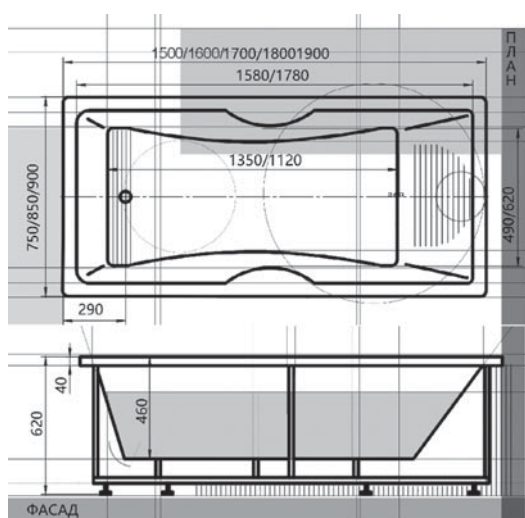

ЛЕВОЕ И ПРАВОЕ
РАСПОЛОЖЕНИЕ
СЛИВА

20 ЛЕТ
ГАРАНТИИ
НА ВАННЫ

Размер, см	Объем, л
150×75	210
160×75	215
170×75	245
180×85	290
190×90	345

ФЕНИКС

FEN150-0000031	150×75	Ванна
FEN150-0000029	150×75	Ванна L, с фронтальной панелью
FEN160-0000006	160×75	Ванна
FEN160-0000022	160×75	Ванна L, с фронтальной панелью
FEN160-0000035	160×75	Ванна R, с фронтальной панелью
FEN170-0000006	170×75	Ванна
FEN170-0000043	170×75	Ванна L, с фронтальной панелью
FEN170-0000038	170×75	Ванна R, с фронтальной панелью
FEN180-0000083	180×85	Ванна
FEN180-0000069	180×85	Ванна L, с фронтальной панелью
FEN180-0000084	180×85	Ванна R, с фронтальной панелью
FEN190-0000079	190×90	Ванна
FEN190-0000078	190×90	Ванна L, с фронтальной панелью
FEN190-0000024	190×90	Ванна R, с фронтальной панелью

EKR-B0000029	75	Боковая панель 150
EKR-B0000036	75	Боковая панель 160, 170
EKR-B0000013	85	Боковая панель 180
EKR-B0000014	90	Боковая панель 190
EKR-F0000027	150	Фронтальная панель
EKR-F0000068	160	Фронтальная панель
EKR-F0000067	170	Фронтальная панель
EKR-F0000037	180	Фронтальная панель
EKR-F0000028	190	Фронтальная панель

Опорный сборно-разборный или клеенный каркас в комплекте; Слив-перелив полуавтомат в комплекте.
Гидромассажное оборудование в базовый комплект не входит.

L (Left) – слив слева, R (Right) – слив справа