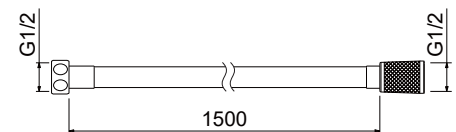

AQ2106CR
хром

AQ2106MB
черный матовый

Шланг для душа ПВХ 150 см

- Шланг из ПВХ
- Размер 1500 мм × G $\frac{1}{2}$ × G $\frac{1}{2}$
- Гарантия 2 года