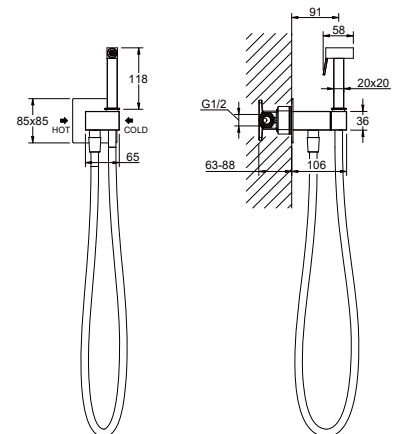

AQ2018CR
хром

AQ2018MB
черный матовый

Душевой гарнитур 3jet 65 см ЛИРА

- Душевая стойка из нержавеющей стали 70 см
- 3-х функциональная лейка ручного душа из ABS-пластика
- Переключение режимов лейки ручного душа кнопочное
- Душевой шланг 150 см из ПВХ
- Гарантия 10 лет