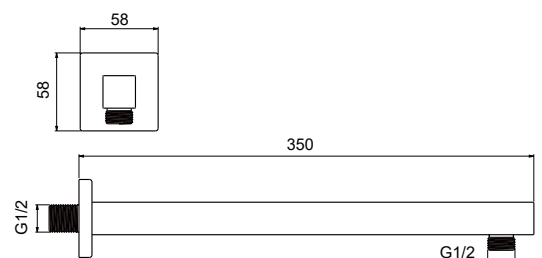

Держатель верхнего душа настенный 350 мм

- Кронштейн 350 мм из нержавеющей стали
- Монтаж на стену
- Совместим с большинством душей
- Гарантия 10 лет