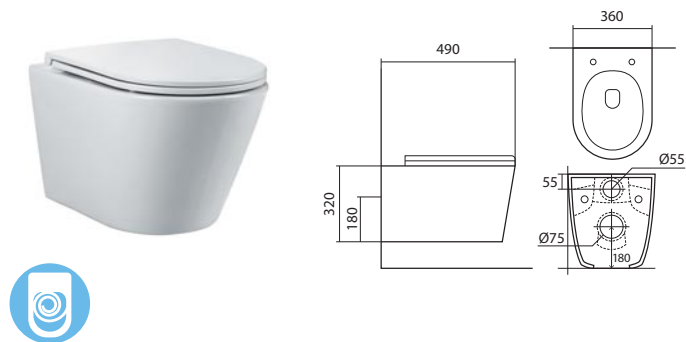

ВЕГА AQ1904T-00

- унитаз подвесной безободковый
- 490×360×320
- тонкое сиденье-крышка с механизмом плавного закрывания, дюропласт
- смыв ТОРНАДО
- горизонтальный выпуск (в стену)
- комплект скрытого крепежа
- цвет белый