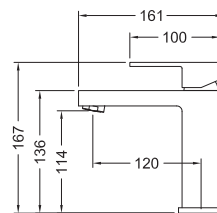

AQ1604CR
хром