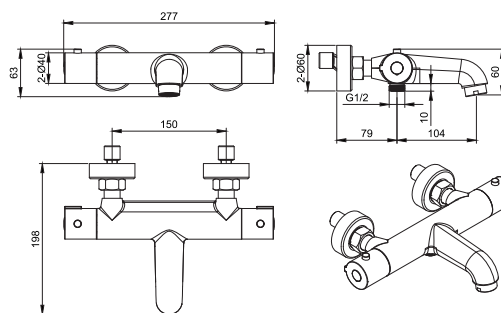

Термостатический смеситель для ванны ВЕГА

- Материал корпуса латунь
- Ручки из ABS-пластика
- Термостатический картридж
- Аэратор Honeycomb Coin Slot
- Дивертор встроенный керамический
- Излив фиксированный
- Клапан обратного тока воды
- S-образные эксцентрики с декоративными отражателями в комплекте
- Лейка и шланг в комплект не входят
- Гарантия 10 лет

Термостатический смеситель для душа ВЕГА

- Материал корпуса нержавеющая сталь/
  высокопрочный термопласт PPA
- Термостатический картридж
- Без излива
- Клапан обратного тока воды
- S-образные эксцентрики с декоративными отражателями в комплекте
- Лейка и шланг в комплект не входят
- Гарантия 10 лет