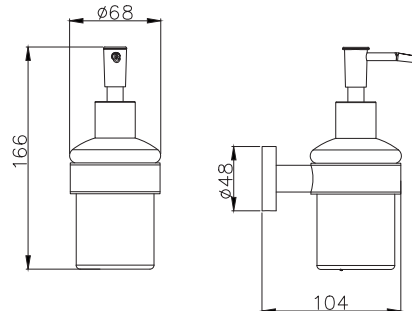

AQ4009CR
хром

AQ4009MB
черный матовый

**Бумагодержатель с крышкой
ВЕГА**

- Держатель поворотный $144 \times 146 \times 70$ мм
- Основной материал: нержавеющая сталь
- Крышка в комплекте
- Монтаж настенный, на шурупы
- Для туалетной бумаги
- Гарантия 5 лет