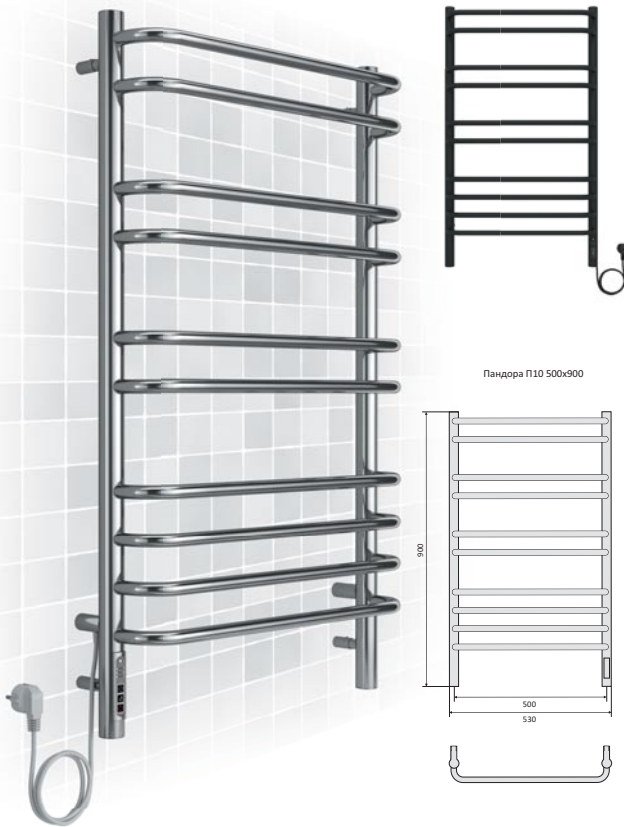

ВАРИАНТЫ ЦВЕТА

ПОЛОТЕНЦЕСУШИТЕЛЬ ЭЛЕКТРИЧЕСКИЙ ПАНДОРА

Артикул	Кол-во секций	Группировка	Размеры, мм (Ш×В)	Площадь помещения, м.кв	Цвет
AQ EL RPC0770CH	7	2-3-2	500×700	3	хром
AQ EL RPC0770BL	7	2-3-2	500×700	3	черный муар
AQ EL RPC1090CH	10	2-2-2-4	500×900	3,5	хром
AQ EL RPC1090BL	10	2-2-2-4	500×900	3,5	черный муар