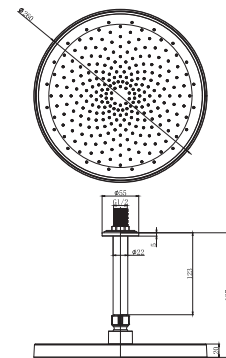

AQ2070CR
хром

AQ2070MB
черный матовый

Верхний душ потолочный 260 мм

- Верхний душ Ø260 мм из ABS-пластика
- Шарнирное соединение из латуни, регулируемый угол наклона верхнего душа
- Легкая очистка силиконовых форсунок
- Монтаж на потолок
- Кронштейн для душа 12,3 см из латуни в комплекте
- Гарантия 10 лет