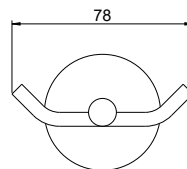

AQ4632CR
хром