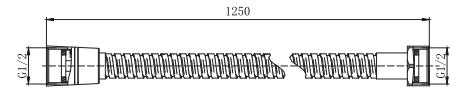

Шланг для душа нержавеющая сталь 125 см / 160 см / 200 см

- Шланг из нержавеющей стали с защитой от перекручивания
- Размер 1250 / 1600 / 2000 мм × G $\frac{1}{2}$ × G $\frac{1}{2}$
- Гарантия 2 года

AQ2110CR/AQ2111CR
AQ2112CR хром

AQ2110MB/AQ2111MB
AQ2112MB
черный матовый

Шланг для душа ПВХ 125 см / 160 см / 200 см

- Шланг из ПВХ с защитой от перекручивания
- Размер 1250 / 1600 / 2000 мм × G $\frac{1}{2}$ × G $\frac{1}{2}$
- Гарантия 2 года