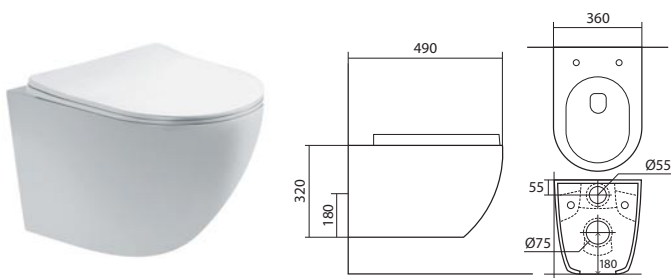

- унитаз подвесной безободковый
- 490×360×320
- тонкое сиденье-крышка с механизмом плавного закрывания, дюропласт
- горизонтальный выпуск (в стену)
- комплект скрытого крепежа
- цвет белый