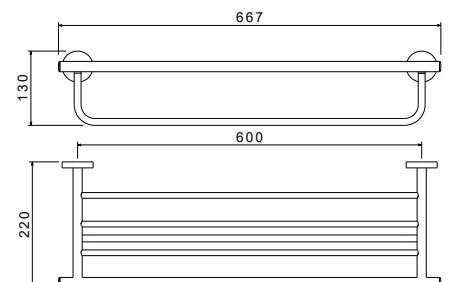

**Полка для полотенец
ОБЕРОН**

- Размер 667×220×130 мм
- Основной материал: нержавеющая сталь
- Монтаж настенный, на шурупы
- Для полотенец
- Гарантия 5 лет