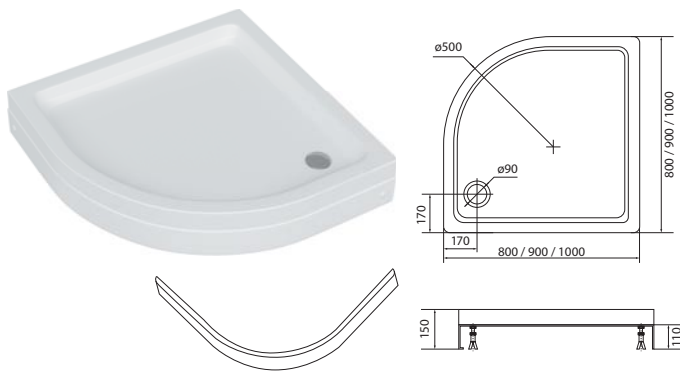

ДУШЕВОЙ ПОДДОН ¼ КРУГА

ТЕХНИЧЕСКИЕ ХАРАКТЕРИСТИКИ

Материал	Акрил
Цвет	Белый
Глубина поддона	45 мм
Форма поддона	¼ круга, R 50 см

РАЗМЕРЫ (Д×Ш×В), ММ

800×800×150 / 900×900×150 / 1000×1000×150

КОМПЛЕКТАЦИЯ

- Поддон
- Фронтальный экран
- Цельносварной алюминиевый каркас с регулируемыми ножками
- Сифон для поддона приобретается отдельно