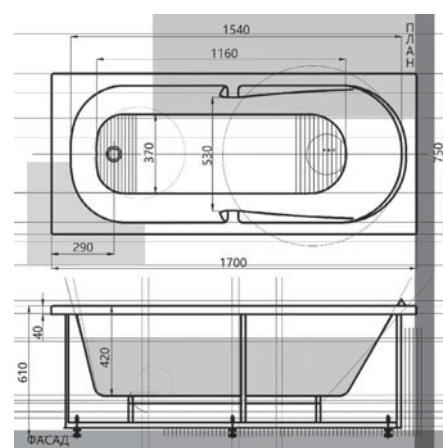

Размер, см   **Объем, л**
170×80   235

20 ЛЕТ ГАРАНТИИ НА ВАННЫ

Размер, см   **Объем, л**
170×75   240

20 ЛЕТ ГАРАНТИИ НА ВАННЫ

ЛЕДА

LED170-0000047	170×80	Ванна
LED170-0000034	170×80	Ванна L, с фронтальной панелью
LED170-0000052	170×80	Ванна R, с фронтальной панелью
EKR-B0000055	80	Боковая панель левая/правая
EKR-F0000067	170	Фронтальная панель

ЛЕА

LEY170-0000045	170×75	Ванна
LEY170-0000021	170×75	Ванна L, с фронтальной панелью
LEY170-0000057	170×75	Ванна R, с фронтальной панелью
EKR-B0000036	75	Боковая панель левая/правая
EKR-F0000067	170	Фронтальная панель

Опорный сборно-разборный или клеенный каркас в комплекте; Слив-перелив полуавтомат в комплекте. Гидромассажное оборудование в базовый комплект не входит.

L (Left) – слив слева, R (Right) – слив справа