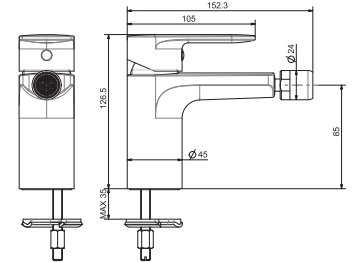

Смеситель для биде без донного клапана НИКА

- Материал корпуса смесителя латунь
- Керамический картридж Sedal Ø35 мм
- Излив фиксированный из латуни
- Аэратор Neoperl
- Гибкая подводка 1/2" 600 мм в комплекте
- Гарантия 10 лет

Смеситель для ванны с длинным изливом НИКА

- Материал корпуса смесителя латунь
- Керамический картридж Sedal Ø35 мм
- Излив поворотный
- Аэратор Neoperl
- S-образные эксцентрики с декоративными отражателями в комплекте
- Лейка и шланг в комплект не входят
- Гарантия 10 лет