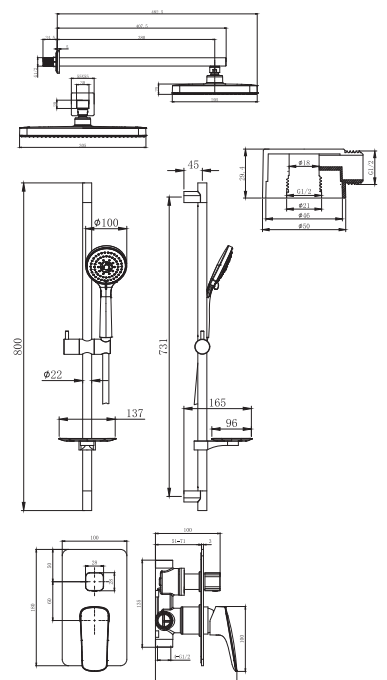

Характеристики:

- Керамический картридж WANHAI Ø35 мм
- Дивертор: керамический картридж, поворотный
- Регулируемый угол наклона верхнего душа, шарнирное соединение из латуни
- Механическое переключение режимов лейки ручного душа