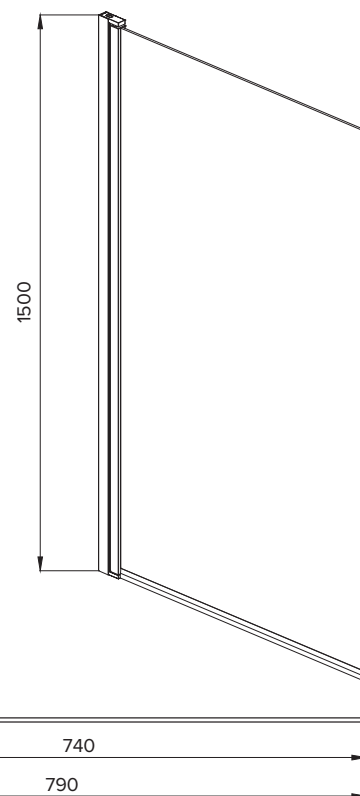

ШТОРКА НА ВАННУ «ДЕЛЬТА» ПОВОРОТНАЯ, ОДНОЭЛЕМЕНТНАЯ

ТЕХНИЧЕСКИЕ ХАРАКТЕРИСТИКИ

Артикул №..... AQ DEL SBA 08015CH (хр.) / AQ DEL SBA 08015BL (ч.)
Размер (Ш×В), мм..... 800×1500

ТЕХНИЧЕСКИЕ ХАРАКТЕРИСТИКИ

Стекло..... 6 мм, прозрачное, закаленное
Цвет профиля..... Хром / Черный
Материал профиля..... Алюминий
Комплектация..... Шторка

ВАРИАНТЫ ЦВЕТА

Хром

Черный