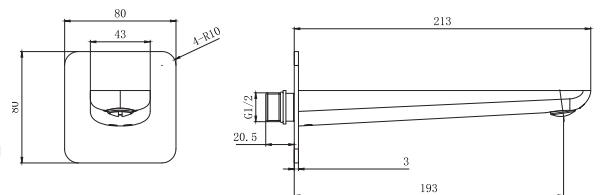

AQ1041CR
хром

AQ1041MB
черный матовый

Излив для ванны 190 мм ВЕГА

- Материал корпуса латунь
- Аэратор Honeycomb Coin Slot
- Излив фиксированный
- Декоративная накладка из нержавеющей стали
- Скрытый монтаж
- Гарантия 10 лет