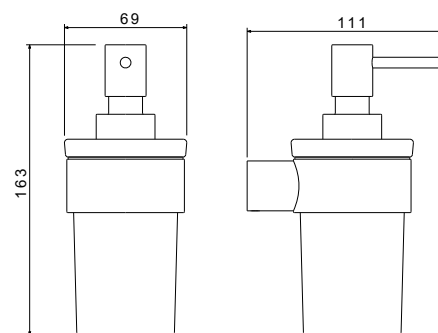

Дозатор ЛИРА

- Дозатор $\text{Ø}69 \times 163$ мм
- Основной материал: латунь / цинковый сплав / стекло белое матовое / нержавеющая сталь
- Монтаж настенный, на шурупы
- Для моющих средств
- Гарантия 5 лет