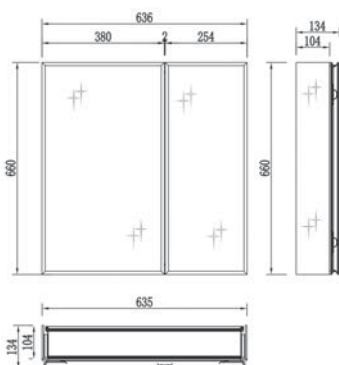

ШКАФ ЗЕРКАЛО ДЛЯ ВАННОЙ, ДВЕ СЕКЦИИ

Артикул	Габариты Д×В×Г, мм
AQ7508-МС	636×660×134
AQ7608-МС	762×660×134

ОПИСАНИЕ:

- Монтаж: подвесной, монтируется на поверхность или в нишу
- Две зеркальные дверцы. Ориентация универсальная.
- Две стеклянные полки 6 мм
- Материал: алюминий
- Цвет: хром
- Зеркальный салон
- Петля DTC на 110°, возможна установка с левым или правым поворотом. Конструкция дверцы позволяет устанавливать ее так, чтобы она открывалась в нужную вам сторону
- С механизмом доводчика, обеспечивающим плавное закрывание
- Мебель поставляется в собранном виде

Артикул AQ7508-МС