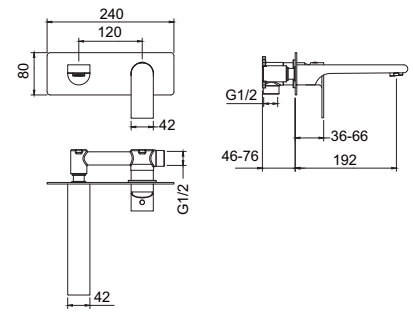

Смеситель для раковины настенный (внешняя и скрытая часть) ЛИРА

- Материал корпуса латунь
- Излив 192 мм из латуни
- Ручка из цинкового сплава
- Керамический картридж Citec Ø35 мм
- Аэратор Neoperl
- Скрытая часть в комплекте
- Гарантия 10 лет

Смеситель для биде ЛИРА

- Материал корпуса латунь
- Ручка из цинкового сплава
- Керамический картридж Citec Ø35 мм
- Аэратор Neoperl, поворотный
- Излив фиксированный
- Гибкая подводка Shida 1/2" 600 мм из нержавеющей стали в комплекте
- Крепление для смесителя из латуни
- Гарантия 10 лет

Смеситель для ванны ЛИРА

- Материал корпуса латунь
- Ручка из цинкового сплава
- Керамический картридж Citec Ø35 мм
- Аэратор Neoperl
- Дивертор вытяжной из латуни
- Излив фиксированный
- S-образные эксцентрики с декоративными отражателями в комплекте
- Лейка и шланг в комплект не входят
- Гарантия 10 лет

Смеситель для душа ЛИРА

- Материал корпуса латунь
- Ручка из цинкового сплава
- Керамический картридж Citec Ø35 мм
- S-образные эксцентрики с декоративными отражателями в комплекте
- Без излива
- Лейка и шланг в комплект не входят
- Гарантия 10 лет

Смеситель для ванны с душевым набором ЛИРА

- Материал корпуса смесителя латунь
- Керамический картридж Citec Ø35 мм
- Аэратор Neoperl
- Излив фиксированный
- 3-х функциональная лейка ручного душа из ABS-пластика
- Душевой шланг 150 см из нержавеющей стали
- Дивертор вытяжной из латуни
- Настенный поворотный держатель для ручного душа из ABS-пластика
- S-образные эксцентрики с декоративными отражателями в комплекте
- Гарантия 10 лет