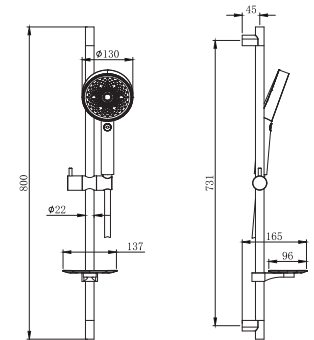

Душевая штанга ВЕГА

- Душевая стойка из нержавеющей стали 80 см
- Передвижной держатель ручной лейки из ABS-пластика
- Гарантия 10 лет