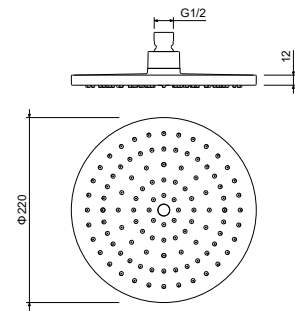

AQ2087CR
хром

AQ2087MB
черный матовый

Прямоугольный верхний душ 260×188×68 мм

- Верхний душ 260×188×68 мм из ABS-пластика
- Шарнирное соединение из латуни, регулируемый угол наклона верхнего душа
- Функция легкой очистки форсунок
- Режим струи дождь
- Монтаж универсальный
- Разработан для систем водоснабжения с высоким давлением
- Держатель в комплект не входит
- Гарантия 10 лет