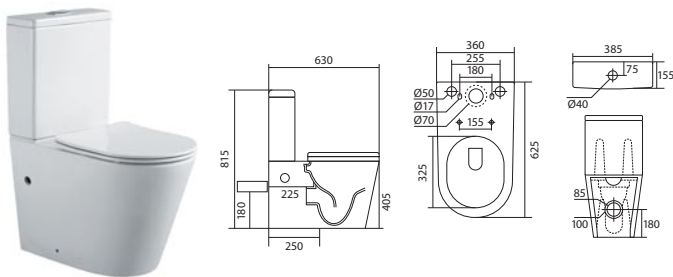

ВЕГА AQ1058-00

- биде напольное приставное
- 540×365×410
- отверстие под смеситель
- встроенный канал перелива
- комплект скрытого крепежа
- цвет белый

ВЕГА AQ2904-00

- унитаз напольный с бачком безободковый
- 630×385×815
- двухрежимная смывная арматура GEBERIT
- тонкое сиденье-крышка с механизмом плавного закрывания, дюропласт
- нижний подвод воды
- горизонтальный выпуск (в стену)
- комплект скрытого крепежа
- цвет белый