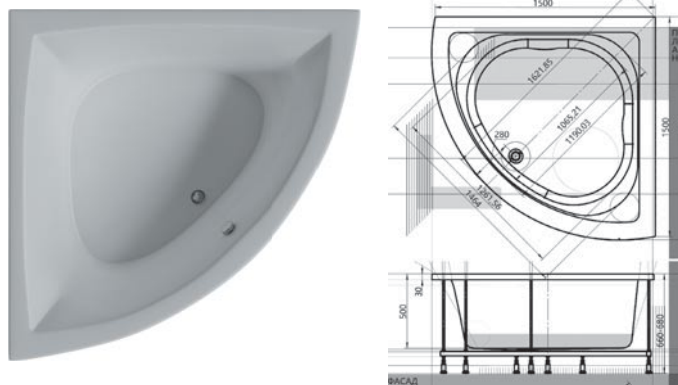

20 ЛЕТ
ГАРАНТИЯ

20 ЛЕТ
ГАРАНТИИ
НА ВАННЫ

Размер, см   **Объем, л**
164×164   460

20 ЛЕТ
ГАРАНТИЯ

20 ЛЕТ
ГАРАНТИИ
НА ВАННЫ

Размер, см   **Объем, л**
150×150   440

СИРИУС

SIR164-0000004	164×164	Ванна
SIR164-0000002	164×164	Ванна с фронтальной панелью
EKR-F0000025		Фронтальная панель

ЮПИТЕР

UPT150-0000046	150×150	Ванна
UPT150-0000026	150×150	Ванна с фронтальной панелью
EKR-F0000030		Фронтальная панель

Гидромассажное оборудование в базовый комплект не входит.
Опорный сборно-разборный или вклеенный каркас в комплекте; Слив-перелив полуавтомат в комплекте.

Внешний вид, технические свойства и размеры могут меняться. Изображения и технические рисунки в каталоге имеют исключительно иллюстративный характер.