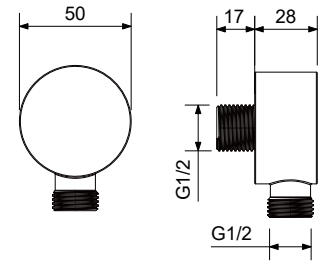

Шланговое подсоединение

- Основной материал: латунь
- Стандарт подводки: 1/2"
- Обеспечивает качественное соединение душевого шланга и трубопровода
- Гарантия 2 года

AQ2454CR
хром