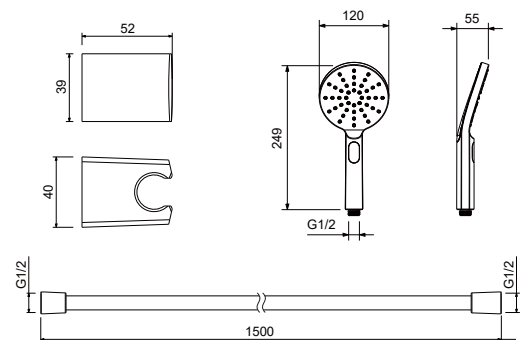

Душевой набор Select 120 3 jet ОБЕРОН

- 3-х функциональная лейка ручного душа из ABS-пластика
- Переключение режимов лейки ручного душа механическое
- Душевой шланг 150 см из ПВХ
- Держатель для душа из ABS-пластика
- Гарантия 10 лет

AQ2006CR
хром