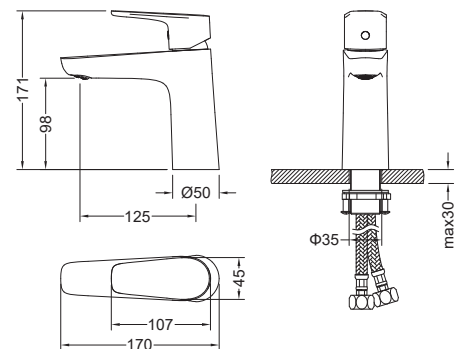

Смеситель для раковины 98 БЕТТА

- Материал корпуса латунь
- Ручка из цинкового сплава
- Керамический картридж Citec Ø35 мм
- Аэратор Neoperl
- Излив фиксированный
- Гибкая подводка Shida ½" 600 мм из нержавеющей стали в комплекте
- Крепление для смесителя из латуни
- Гарантия 10 лет