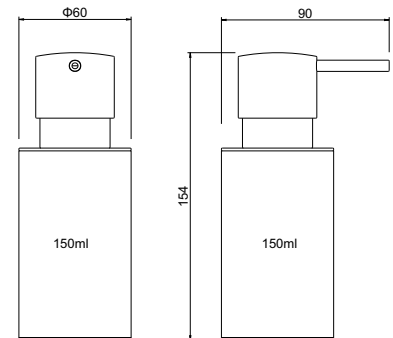

Дозатор настольный ОБЕРОН

- Дозатор $\varnothing 60 \times 154$ мм
- Объем 0,15л
- Основной материал: нержавеющая сталь / латунь
- Настольный, свободностоящий
- Для моющих средств
- Гарантия 5 лет