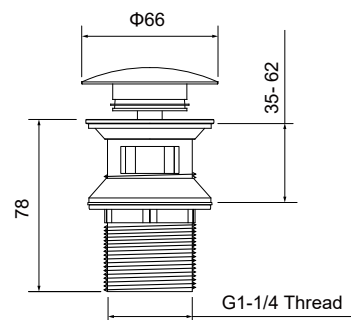

AQ6004CR
хром