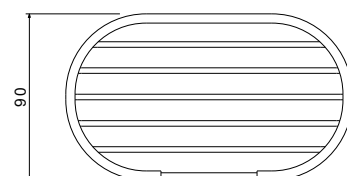

Мыльница решетка

- Размер 155×90×32 мм
- Основной материал: латунь
- Монтаж настенный, на шурупы
- Гарантия 5 лет