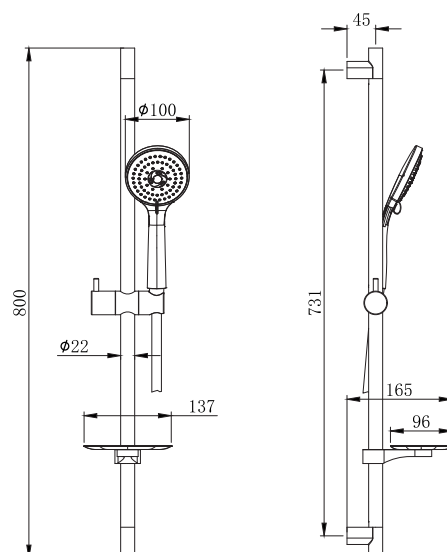

AQ2011CR
хром

AQ2011MB
черный матовый

Душевой гарнитур ВЕГА 3jet 73 см

- Душевая стойка из нержавеющей стали 73,1 см
- 3-х функциональная лейка ручного душа из ABS-пластика
- Переключение режимов лейки ручного душа механическое
- Душевой шланг 160 см из ПВХ с защитой от перекручивания
- Держатель для мыла в комплекте
- Гарантия 10 лет