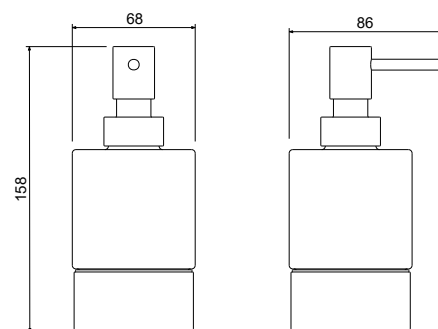

Дозатор настольный ЛИРА

- Дозатор $\text{Ø}68 \times 158$ мм
- Основной материал: латунь / цинковый сплав / стекло белое матовое
- Настольный, свободностоящий
- Для моющих средств
- Гарантия 5 лет