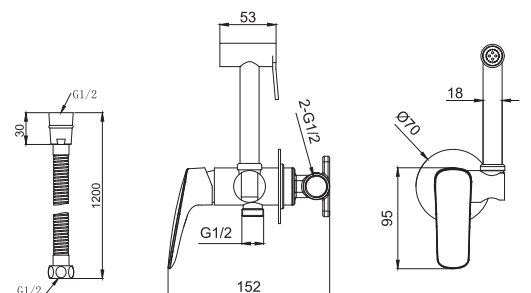

Смеситель врезной на борт ванны на 1 отверстие ВЕГА

- Материал корпуса латунь
- Ручка из цинкового сплава
- Керамический картридж WANHAI Ø40 мм
- Аэратор Honeycomb Coin Slot
- Излив фиксированный
- 3-х функциональная лейка ручного душа из ABS-пластика
- Переключение режимов лейки ручного душа кнопочное
- Душевой шланг 150 см из нержавеющей стали с защитой от перекручивания
- Дивертор встроенный, автоматически переключает поток с душа на излив при закрытии воды
- Гибкая подводка ½" 500 мм из нержавеющей стали в комплекте
- Гарантия 10 лет

Смеситель для ванны (внешняя и скрытая часть) ВЕГА

- Смеситель из латуни
- Ручка из цинкового сплава
- Керамический картридж WANHAI Ø35 мм
- Дивертор: керамический картридж, поворотный
- Скрытая часть в комплекте
- Декоративная накладка из нержавеющей стали
- Гарантия 10 лет

Смеситель для душа (внешняя и скрытая часть) ВЕГА

- Смеситель из латуни
- Ручка из цинкового сплава
- Керамический картридж WANHAI Ø35 мм
- Скрытая часть в комплекте
- Декоративная накладка из нержавеющей стали
- Гарантия 10 лет

Излив для ванны 190 мм ВЕГА

- Материал корпуса латунь
- Аэратор Honeycomb Coin Slot
- Излив фиксированный
- Декоративная накладка из нержавеющей стали
- Скрытый монтаж
- Гарантия 10 лет

Комплект для гигиенического душа встроенный (смеситель + гигиеническая лейка + шланг) ВЕГА

- Смеситель из латуни
- Керамический картридж WANHAI Ø25 мм
- Лейка гигиенического душа с нажимным механизмом из латуни
- Душевой шланг 120 см из нержавеющей стали с защитой от перекручивания
- Декоративная накладка из нержавеющей стали
- Гарантия 10 лет