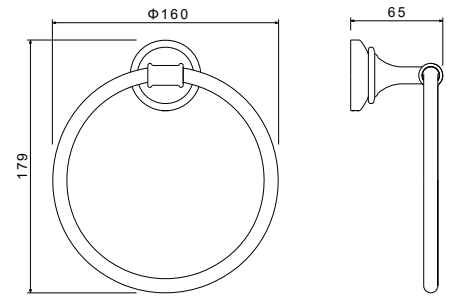

Полотенцедержатель 600 мм КЛАССИК

- Размер 650×66×50 мм
- Основной материал: латунь
- Монтаж настенный, на шурупы
- Для полотенец
- Гарантия 5 лет