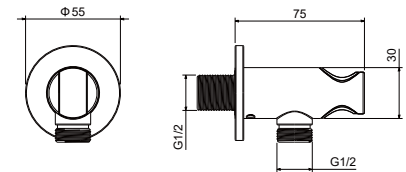

AQ2463CR
хром