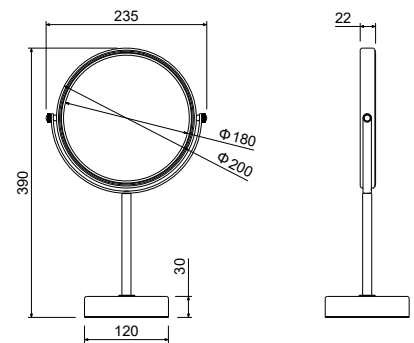

Зеркало косметическое настенное с подсветкой 5х

- Телескопическое зеркало Ø190 мм
- Основной материал латунь
- Кратность увеличения х5
- Вторая сторона – обычное зеркало
- Подсветка: LED 6400K
- Монтаж настенный, на шурупы
- Гарантия 5 лет

Зеркало косметическое настенное с подсветкой 5х

- Телескопическое зеркало Ø190 мм
- Основной материал латунь
- Кратность увеличения х5
- Вторая сторона – обычное зеркало
- Подсветка: LED 6400K
- Монтаж настенный, на шурупы
- Гарантия 5 лет

Зеркало косметическое настольное 3х

- Зеркало Ø180 мм
- Основной материал латунь
- Кратность увеличения х3
- Вторая сторона – обычное зеркало
- Настольное, свободностоящее
- Гарантия 5 лет

Зеркало косметическое настольное 5х

- Зеркало Ø180 мм
- Основной материал латунь
- Кратность увеличения х5
- Вторая сторона – обычное зеркало
- Настольное, свободностоящее
- Гарантия 5 лет

Веревка для белья 2,5 м в комплекте с держателем

- Размер 92×92×50 мм
- Основной материал нержавеющая сталь
- Длина веревки 2,5 м
- Монтаж настенный, на шурупы
- Гарантия 5 лет