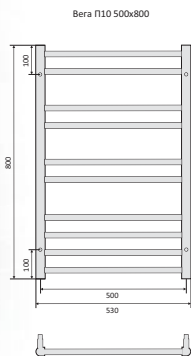

ПОЛОТЕНЦЕСУШИТЕЛИ

ПОЛОТЕНЦЕСУШИТЕЛЬ ВОДЯНОЙ ВЕГА

Артикул	Кол-во секций	Группировка	Размеры, мм (Ш×В)	Площадь помещения, м.кв	Цвет
AQ DR0760CH	7	2-3-2	500×600	3	Хром
AQ DR0760BL	7	2-3-2	500×600	3	Черный муар
AQ DR1080CH	10	2-2-2-4	500×800	3,5	Хром
AQ DR1080BL	10	2-2-2-4	500×800	3,5	Черный муар

ТЕХНИЧЕСКИЕ ХАРАКТЕРИСТИКИ

Материал ..... нержавеющая пищевая сталь AISI 304L

Цвет профиля ..... хром / черный муар

Профиль ребер ..... круг, Ø18

Профиль вертикальных стоек ..... D-образный 30×30

КОМПЛЕКТАЦИЯ:

- полотенцесушитель
- заглушка с воздухоотводом 1 шт.
- заглушка плоская 1 шт.
- крепления к стене 4 шт.
- шестигранный ключ 1 шт.

ВАРИАНТЫ ЦВЕТА

Комплект фитингов для подключения приобретается отдельно. Рекомендуем один из комплектов подключения Aquatek.