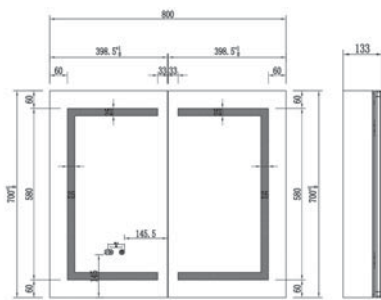

ШКАФ ЗЕРКАЛО ДЛЯ ВАННОЙ С ПОДСВЕТКОЙ, ДВЕ СЕКЦИИ, СЕНСОРНОЕ УПРАВЛЕНИЕ

Артикул AQ7804-MLC

Артикул	Габариты Д×В×Г, мм
AQ7804-MLC	800×700×133
AQ7904-MLC	900×700×133
AQ7104-MLC	1000×700×133

ОПИСАНИЕ:

- Монтаж: подвесной, монтируется на поверхность или в нишу
- Две зеркальные дверцы. Двусторонние зеркальные двери и зеркальные боковины
- Две стеклянные полки 8 мм.
- Материал: алюминий
- Цвет: хром
- Зеркальный салон
- Круговая подсветка SMD 2835-120P, цветовая температура 2500K/6500K
- Функция антизапотевания
- 2 режима переключения света / цвета
- Сенсорное управление
- С механизмом доводчика, обеспечивающим плавное закрывание
- Мебель поставляется в собранном виде