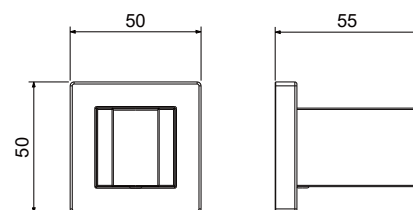

AQ2402CR
хром

AQ2402MB
черный матовый

Держатель ручного душа

- Основной материал: ABS-пластик
- Подходит для комплектации любых душевых лейек
- Гарантия 2 года