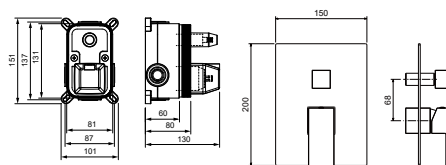

Смеситель для ванны (внешняя и скрытая часть) ЛИБРА

- Смеситель из латуни с установочной коробкой на 2 потребителя
- Ручка из цинкового сплава
- Керамический картридж Citec Ø35 мм
- Дивертор: керамический картридж, поворотный
- Скрытая часть в комплекте
- Декоративная накладка из нержавеющей стали
- Гарантия 10 лет