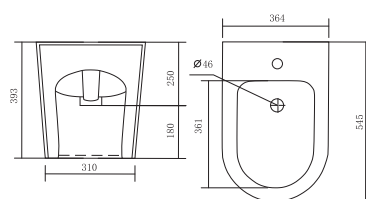

БЕТТА/ОБЕРОН

БЕТТА /ОБЕРОН AQ0516-00

- биде подвесное
- 535×365×245
- отверстие под смеситель
- встроенный канал перелива
- комплект скрытого крепежа
- цвет белый

БЕТТА /ОБЕРОН AQ1276-00

- биде напольное приставное
- 545×364×393
- отверстие под смеситель
- встроенный канал перелива
- комплект скрытого крепежа
- цвет белый