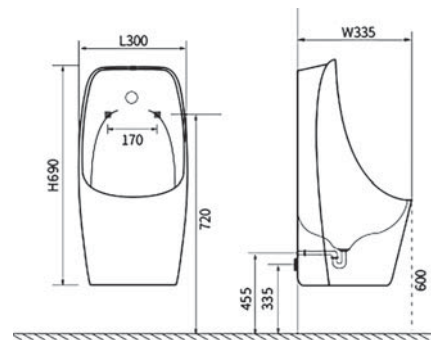

ПИССУАРЫ

AQ3060-S-00

- уринал со смывным механизмом
- 340×315×550
- механическое управление
- горизонтальный выпуск (в стену)
- скрытый подвод воды
- комплект скрытого крепежа
- цвет белый

- уринал со смывным механизмом
- 300×335×690
- сенсорное управление
- горизонтальный выпуск (в стену)
- скрытый подвод воды
- питание от батареи
- комплект скрытого крепежа
- цвет белый

Монтаж писсуара возможен как совместно с системой инсталляции для писсуаров, так и без нее.