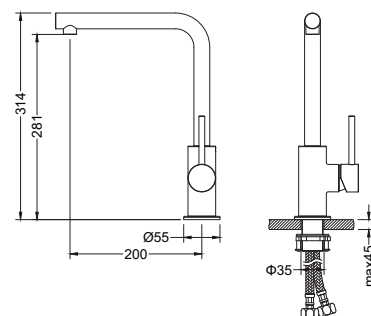

Смеситель для кухни ЕВРОПА

- Материал корпуса латунь
- Керамический картридж Cites $\varnothing 35$ мм
- Аэратор Neoperl
- Поворотный излив 360° из латуни
- Гибкая подводка Shida $\frac{1}{2}$ " 600 мм из нержавеющей стали в комплекте
- Крепление для смесителя из латуни
- Гарантия 10 лет