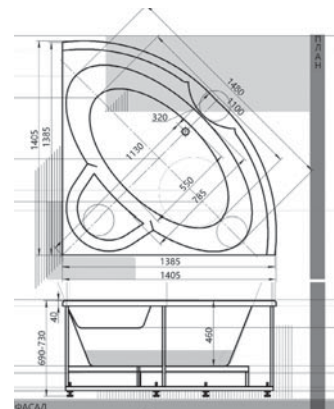

ПОЛАРИС 2

20 ЛЕТ
ГАРАНТИЯ

20 ЛЕТ
ГАРАНТИИ
НА ВАННЫ

Размер, см   **Объем, л**
140×140   220

20 ЛЕТ
ГАРАНТИЯ

20 ЛЕТ
ГАРАНТИИ
НА ВАННЫ

Размер, см   **Объем, л**
155×155   280

ПОЛАРИС

POL1-0000004	140×140	Ванна
POL1-0000030	140×140	Ванна с фронтальной панелью
EKR-F0000023		Фронтальная панель

ПОЛАРИС 2

POL2-0000004	155×155	Ванна
POL2-0000041	155×155	Ванна с фронтальной панелью
EKR-F0000024		Фронтальная панель

Гидромассажное оборудование в базовый комплект не входит.
Опорный сборно-разборный или клеенный каркас в комплекте; Слив-перелив полуавтомат в комплекте.