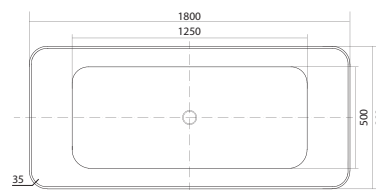

ОВО

Артикул	Размер, см	Объем, л
AQ-99880	180×80	250

КВАДРО

Артикул	Размер, см	Объем, л
AQ-K27880	180×80	340

В комплекте: ванна с фронтальной панелью в сборе, слив-перелив автомат «клик-клак» в цвете хром, опорные ножки. Материал: 100% сантехнический акрил, 6 мм толщина акрилового листа. Гарантия 20 лет.