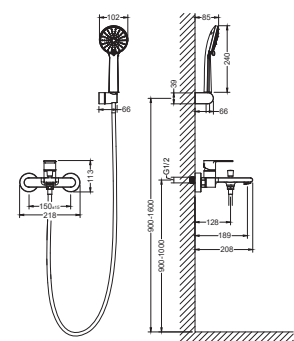

Смеситель для ванны с душевым набором ЛИРА

- Материал корпуса смесителя латунь
- Керамический картридж Citec Ø35 мм
- Аэратор Neoperl
- Излив фиксированный
- 3-х функциональная лейка ручного душа из ABS-пластика
- Душевой шланг 150 см из нержавеющей стали
- Дивертор вытяжной из латуни
- Настенный поворотный держатель для ручного душа из ABS-пластика
- S-образные эксцентрики с декоративными отражателями в комплекте
- Гарантия 10 лет