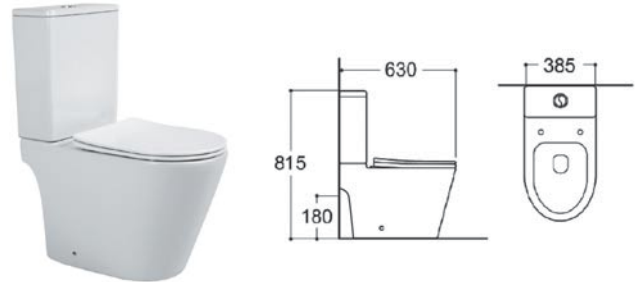

ВЕГА AQ2904T-00

- унитаз напольный с бачком безободковый
- 630×385×815
- двухрежимная смывная арматура GEBERIT
- тонкое сиденье-крышка с механизмом плавного закрывания, дюропласт
- смыв ТОРНАДО
- нижний подвод воды
- горизонтальный выпуск (в стену)
- комплект скрытого крепежа
- цвет белый