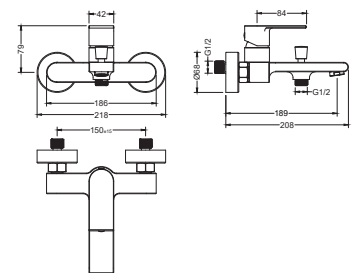

Смеситель для душа ЛИРА

- Материал корпуса латунь
- Ручка из цинкового сплава
- Керамический картридж Citec Ø35 мм
- S-образные эксцентрики с декоративными отражателями в комплекте
- Без излива
- Лейка и шланг в комплект не входят
- Гарантия 10 лет