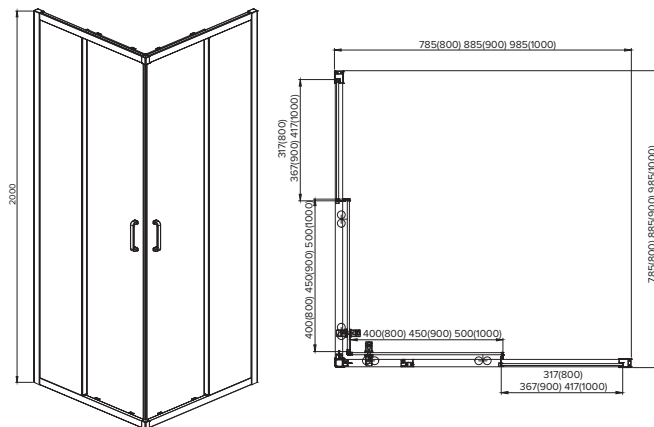

ДУШЕВОЙ УГОЛОК «АРИЯ» КВАДРАТНЫЙ С УГЛОВЫМ ВХОДОМ

Артикул и размеры

AQ ARI KV 08020CH (хр.) / AQ ARI KV 08020BL (ч.)	800×800×2000 мм (Д×Ш×В)
AQ ARI KV09020CH (хр.) / AQ ARI KV09020BL (ч.)	900×900×2000 мм (Д×Ш×В)
AQ ARI KV10020CH (хр.) / AQ ARI KV10020BL (ч.)	1000×1000×2000 мм (Д×Ш×В)

Технические характеристики

Стекло	6 мм, прозрачное, закаленное
Цвет профиля	Хром / Черный
Конструкция дверей	Раздвижные
Форма ограждения	Квадратная
Покрытие стекла	Easy Clean
Комплектация	Душевой уголок. Возможна установка без поддона, поддон приобретается отдельно.