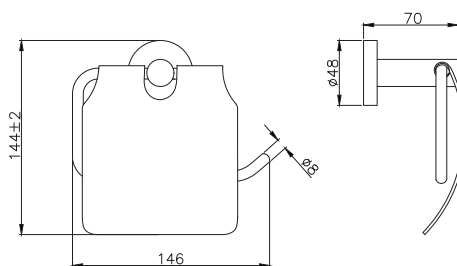

AQ4008CR
хром

AQ4008MB
черный матовый

**Бумагодержатель
ВЕГА**

- Держатель $160 \times 95 \times 48$ мм
- Основной материал: нержавеющая сталь
- Монтаж настенный, на шурупы
- Для туалетной бумаги
- Гарантия 5 лет