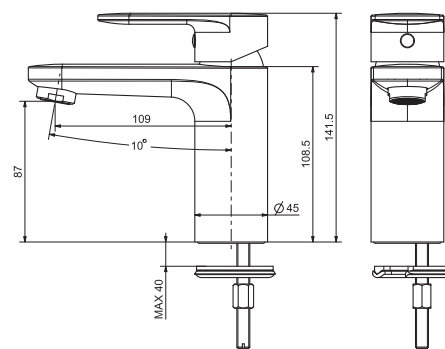

Смеситель для раковины 90 без донного клапана НИКА

- Материал корпуса латунь
- Керамический картридж Sedal Ø35 мм
- Аэратор Neoperl
- Излив фиксированный
- Гибкая подводка ½" 600 мм в комплекте
- Гарантия 10 лет