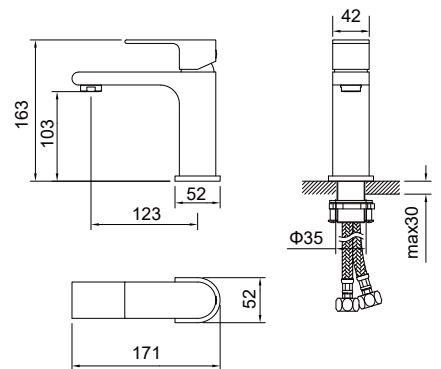

Смеситель для раковины 103 ЛИРА

- Материал корпуса латунь
- Ручка из цинкового сплава
- Керамический картридж Citec Ø35 мм
- Аэратор Neoperl
- Излив фиксированный
- Гибкая подводка Shida ½" 600 мм из нержавеющей стали в комплекте
- Крепление для смесителя из латуни
- Гарантия 10 лет

AQ1404CR
хром

Смеситель для раковины 237 ЛИРА

- Материал корпуса латунь
- Ручка из цинкового сплава
- Керамический картридж Citec Ø35 мм
- Аэратор Neoperl
- Излив фиксированный
- Гибкая подводка Shida ½" 600 мм из нержавеющей стали в комплекте
- Крепление для смесителя из латуни
- Гарантия 10 лет