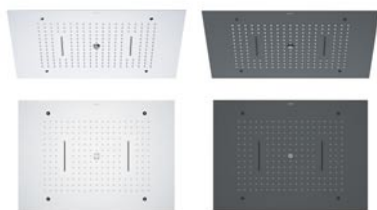

AQ2083CR
хром

AQ2083MB
черный матовый

Верхний душ 600×430 мм, 3 jet (внешняя и скрытая часть)

- Верхний душ 600×430 мм из нержавеющей стали
- 3 режима струи: дождь / водопад / прямой поток
- Трехслойная прочная конструкция
- Монтаж на потолок
- Скрытая часть в комплекте
- Гарантия 10 лет