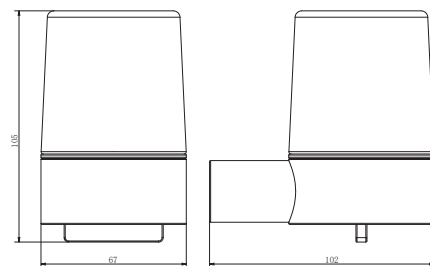

Дозатор ЛИРА

- Дозатор Ø67×105 мм
- Объем: 180 мл
- Основной материал: нержавеющая сталь / стекло белое матовое
- Монтаж настенный, на шурупы
- Для моющих средств
- Гарантия 5 лет

AQ4406CR
хром