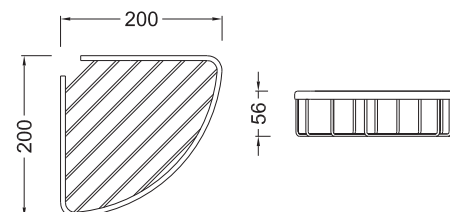

Угловая полка

- Размер 200×200×56 мм
- Основной материал: латунь
- Монтаж настенный, на шурупы
- Для душевых принадлежностей
- Гарантия 5 лет