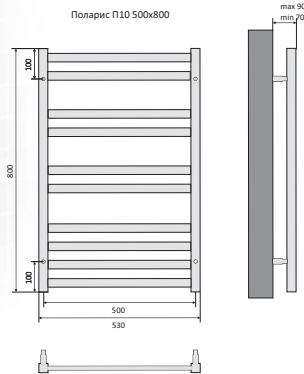

ВАРИАНТЫ ЦВЕТА

Комплект фитингов для подключения приобретается отдельно. Рекомендуем один из комплектов подключения Aquatek.

ПОЛОТЕНЦЕСУШИТЕЛЬ ВОДЯНОЙ ПОЛАРИС

Артикул	Кол-во секций	Группировка	Размеры, мм (Ш×В)	Площадь помещения, м.кв	Цвет
AQ KO0760CH	7	2-3-2	500×600	3	хром
AQ KO0760BL	7	2-3-2	500×600	3	черный муар
AQ KO1080CH	10	2-2-2-4	500×800	3,5	хром
AQ KO1080BL	10	2-2-2-4	500×800	3,5	черный муар
AQ KO1610CH	16	4-5-7	500×1100	4,7	хром
AQ KO1610BL	16	4-5-7	500×1100	4,7	черный муар