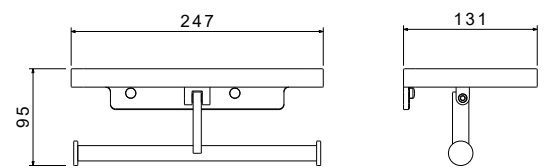

**Бумагодержатель двойной с полкой
ЕВРОПА**

- Держатель на 2 рулона 131×95×247 мм
- Основной материал: нержавеющая сталь / ABS-пластик
- Полочка для телефона в комплекте
- Монтаж настенный, на шурупы
- Для туалетной бумаги
- Гарантия 5 лет