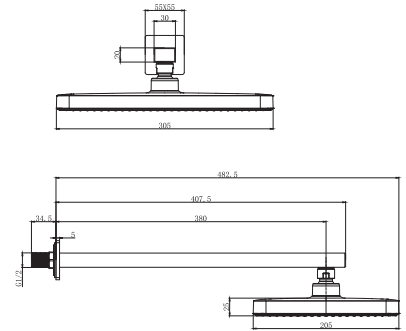

Верхний душ настенный 305×205 мм

- Верхний душ 305×205 мм из ABS-пластика
- Шарнирное соединение из латуни, регулируемый угол наклона верхнего душа
- Легкая очистка силиконовых форсунок
- Монтаж на стену
- Кронштейн для душа 38 см из латуни в комплекте
- Гарантия 10 лет