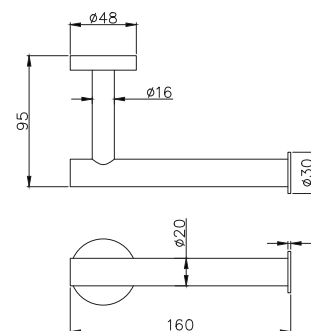

AQ4007CR
хром

AQ4007MB
черный матовый

**Бумагодержатель для запасного
рулона ВЕГА**

- Держатель $160 \times 95 \times 48$ мм
- Основной материал: нержавеющая сталь
- Монтаж настенный, на шурупы
- Для туалетной бумаги
- Гарантия 5 лет