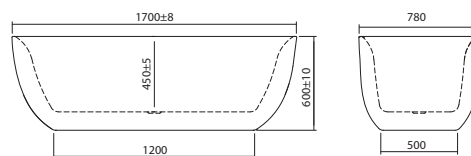

АФИНА

Артикул	Размер, см	Объем, л
AQ-44778	170×78	253

АФИНА

Артикул	Размер, см	Объем, л
AQ-144778BL	170×78	253

В комплекте: ванна с фронтальной панелью в сборе, слив-перелив автомат «клик-кляк» в цвете хром, опорные ножки. Материал: 100% сантехнический акрил, 6 мм толщина акрилового листа. Гарантия 20 лет.