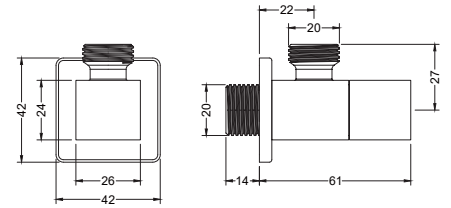

- Основной материал: латунь
- Рукоятка из цинкового сплава
- Механизм: керамический картридж
- Гарантия 5 лет

AQ2453CR
хром

AQ2453MB
черный матовый

Угловой переходник

- Основной материал: латунь
- Рукоятка из цинкового сплава
- Механизм: керамический картридж
- Гарантия 5 лет