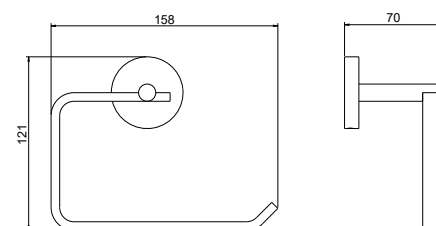

Бумагодержатель квадратный БЕТТА

- Держатель $158 \times 70 \times 121$ мм
- Основной материал: латунь / нержавеющая сталь
- Монтаж настенный, на шурупы
- Для туалетной бумаги
- Гарантия 5 лет

AQ4609MB
черный матовый

AQ4609CR
хром