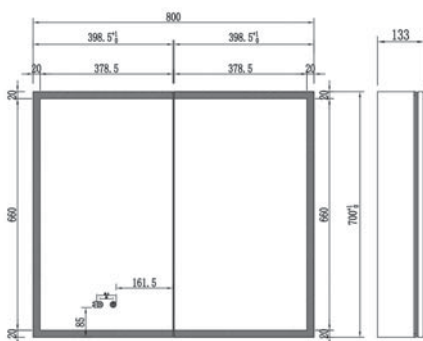

ОПИСАНИЕ:

- Монтаж: подвесной, монтируется на поверхность или в нишу
- Две зеркальные дверцы. Двусторонние зеркальные двери и зеркальные боковины
- Две стеклянные полки 8 мм.
- Материал: алюминий
- Цвет: хром
- Зеркальный салон
- Круговая подсветка SMD 2835-120P, цветовая температура 2500K / 6500K
- Функция антизапотевания
- 2 режима переключения света / цвета
- Сенсорное управление
- Петли BLUM, открытие 95° с доводчиком, обеспечивающим плавное закрытие
- Мебель поставляется в собранном виде

АРТИКУЛ AQ7803B-MLC