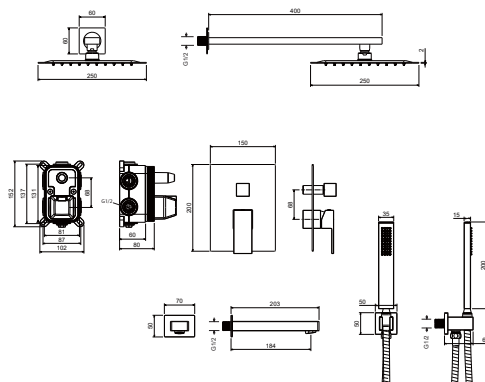

Set 4 в 1 душевой комплект ЛИБРА

- Смеситель из латуни с установочной коробкой на 3 потребителя
- Керамический картридж Cites $\varnothing 35$ мм
- Аэратор Neoperl
- Дивертор поворотный
- Верхний душ $250 \times 250 \times 2$ мм из нержавеющей стали
- Кронштейн для верхнего душа 400 мм из нержавеющей стали
- Излив фиксированный из латуни
- Ручной душ из латуни с 1 режимом струи
- Душевой шланг 150 см из нержавеющей стали
- Шланговое подсоединение с держателем для ручного душа из латуни
- Декоративные пластины из нержавеющей стали
- Скрытая часть в комплекте
- Гарантия 10 лет

AQ1645CR
хром

AQ1645MB
черный матовый

Смеситель для ванны напольный ЛИБРА

- Материал корпуса смесителя латунь
- Ручка смесителя из цинкового сплава
- Керамический картридж Hain-yo $\varnothing 35$ мм
- Аэратор Neoperl
- Излив фиксированный
- Дивертор: керамический картридж, поворотный
- Душевой шланг 150 см из нержавеющей стали с защитой от перекручивания
- Ручной душ из латуни с 1 режимом струи
- Крепление для смесителя в комплекте
- Гарантия 10 лет