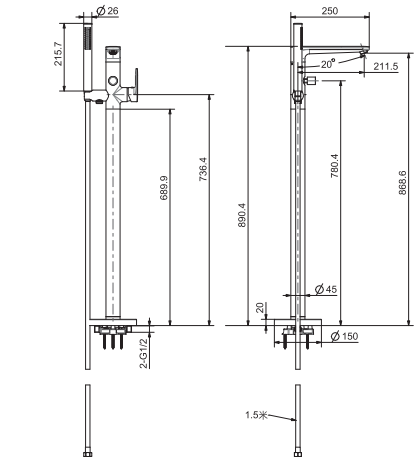

Смеситель для ванны напольный НИКА

- Материал корпуса латунь
- Керамический картридж Sedal Ø35 мм
- Аэратор Neoperl
- Душевой шланг 150 см из нержавеющей стали
- Ручной душ из латуни
- Крепление для смесителя в комплекте
- Гарантия 10 лет

AQ1819CR
хром

AQ1819BG
золото
шлифованное

Комплект для гигиенического душа встроенный (смеситель + гигиеническая лейка + шланг) НИКА

- Смеситель из латуни
- Керамический картридж
- Лейка гигиенического душа с нажимным механизмом
- Душевой шланг 120 см из нержавеющей стали
- Декоративная накладка из нержавеющей стали
- Гарантия 10 лет