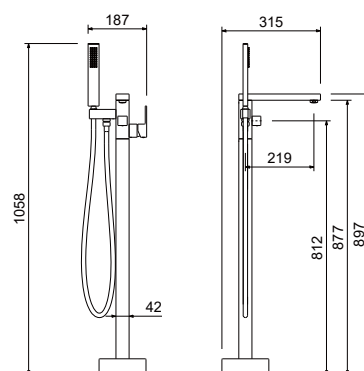

Set 3 в 1 душевой комплект ЛИБРА

- Смеситель из латуни с установочной коробкой на 2 потребителя
- Керамический картридж Cites $\varnothing 35$ мм
- Дивертор поворотный
- Верхний душ $250 \times 250 \times 2$ мм из нержавеющей стали
- Кронштейн для верхнего душа 400 мм из нержавеющей стали
- Ручной душ из латуни с 1 режимом струи
- Душевой шланг 150 см из нержавеющей стали
- Шланговое подсоединение с держателем для ручного душа из латуни
- Декоративная накладка из нержавеющей стали
- Скрытая часть в комплекте
- Гарантия 10 лет

Set 4 в 1 душевой комплект ЛИБРА

- Смеситель из латуни с установочной коробкой на 3 потребителя
- Керамический картридж Cites $\varnothing 35$ мм
- Аэратор Neoperl
- Дивертор поворотный
- Верхний душ $250 \times 250 \times 2$ мм из нержавеющей стали
- Кронштейн для верхнего душа 400 мм из нержавеющей стали
- Излив фиксированный из латуни
- Ручной душ из латуни с 1 режимом струи
- Душевой шланг 150 см из нержавеющей стали
- Шланговое подсоединение с держателем для ручного душа из латуни
- Декоративные пластины из нержавеющей стали
- Скрытая часть в комплекте
- Гарантия 10 лет

Смеситель для ванны напольный ЛИБРА

- Материал корпуса смесителя латунь
- Ручка смесителя из цинкового сплава
- Керамический картридж Hain-yo $\varnothing 35$ мм
- Аэратор Neoperl
- Излив фиксированный
- Дивертор: керамический картридж, поворотный
- Душевой шланг 150 см из нержавеющей стали с защитой от перекручивания
- Ручной душ из латуни с 1 режимом струи
- Крепление для смесителя в комплекте
- Гарантия 10 лет