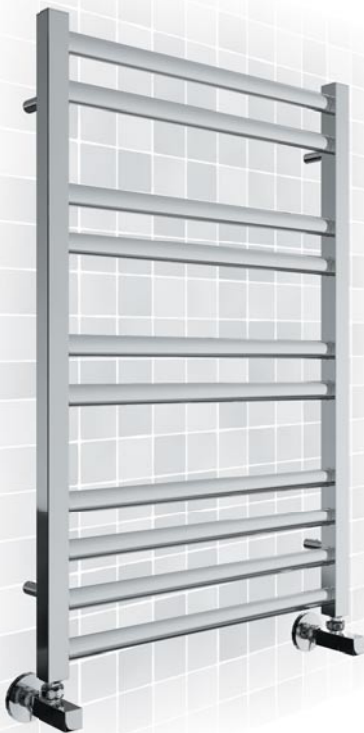

ПОЛОТЕНЦЕСУШИТЕЛЬ ВОДЯНОЙ ПОЛАРИС

Артикул	Кол-во секций	Группировка	Размеры, мм (Ш×В)	Площадь помещения, м.кв	Цвет
AQ KO0760CH	7	2-3-2	500×600	3	хром
AQ KO0760BL	7	2-3-2	500×600	3	черный муар
AQ KO1080CH	10	2-2-2-4	500×800	3,5	хром
AQ KO1080BL	10	2-2-2-4	500×800	3,5	черный муар
AQ KO1610CH	16	4-5-7	500×1100	4,7	хром
AQ KO1610BL	16	4-5-7	500×1100	4,7	черный муар

ТЕХНИЧЕСКИЕ ХАРАКТЕРИСТИКИ

Материал ..... нержавеющая пищевая сталь AISI 304L
Цвет профиля ..... хром / черный муар
Профиль ребер ..... овал, Ø29
Профиль вертикальных стоек ..... квадрат 30×30

КОМПЛЕКТАЦИЯ:

- полотенцесушитель
- заглушка с воздухоотводом 1 шт.
- заглушка плоская 1 шт.
- крепления к стене 4 шт.
- шестигранный ключ 1 шт.

ВАРИАНТЫ ЦВЕТА

Комплект фитингов для подключения приобретается отдельно. Рекомендуем один из комплектов подключения Aquatek.

ДОПОЛНИТЕЛЬНЫЕ КОМПЛЕКТЫ ДЛЯ ПОДКЛЮЧЕНИЯ ВОДЯНЫХ ПОЛОТЕНЦЕСУШИТЕЛЕЙ. ВАРИАНТ 1

КОМПЛЕКТ ФИТИНГОВ
для нижнего подключения водяных полотенцесушителей типа лесенка

ВЕНТИЛЬ + ЭКСЦЕНТРИК + ОТРАЖАТЕЛЬ

AQ 2020CH

КОМПЛЕКТ ФИТИНГОВ
для нижнего подключения водяных полотенцесушителей типа лесенка

ВЕНТИЛЬ + ЭКСЦЕНТРИК + ОТРАЖАТЕЛЬ

AQ 1020CH

ДОПОЛНИТЕЛЬНЫЕ КОМПЛЕКТЫ ДЛЯ ПОДКЛЮЧЕНИЯ ВОДЯНЫХ ПОЛОТЕНЦЕСУШИТЕЛЕЙ. ВАРИАНТ 2

КОМПЛЕКТ ФИТИНГОВ
для нижнего подключения водяных полотенцесушителей типа лесенка

УГОЛОК СО СГОНОМ + ЭКСЦЕНТРИК + ОТРАЖАТЕЛЬ

AQ 3020CH

КОМПЛЕКТ ФИТИНГОВ
для нижнего подключения водяных полотенцесушителей типа лесенка

ВЕНТИЛЬ + ЭКСЦЕНТРИК + ОТРАЖАТЕЛЬ

AQ 2020BL

КОМПЛЕКТ ФИТИНГОВ
для нижнего подключения водяных полотенцесушителей типа лесенка

ВЕНТИЛЬ + ЭКСЦЕНТРИК + ОТРАЖАТЕЛЬ

AQ 1020BL

КОМПЛЕКТ ФИТИНГОВ
для нижнего подключения водяных полотенцесушителей типа лесенка

УГОЛОК СО СГОНОМ + ЭКСЦЕНТРИК + ОТРАЖАТЕЛЬ

AQ 3020BL