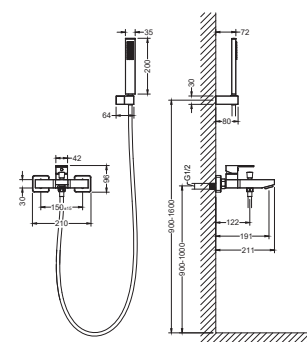

Смеситель для ванны с душевым набором ЛИБРА

- Материал корпуса смесителя латунь
- Керамический картридж Citec Ø35 мм
- Аэратор Neoperl
- Излив фиксированный
- Ручной душ из латуни с 1 режимом струи
- Душевой шланг 150 см из нержавеющей стали
- Дивертор вытяжной из латуни
- Настенный держатель ручного душа из латуни
- S-образные эксцентрики с декоративными отражателями в комплекте
- Гарантия 10 лет