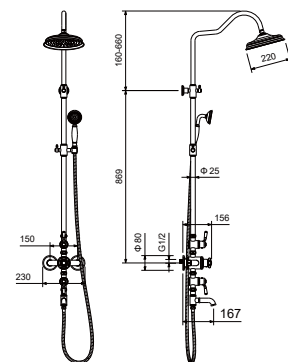

AQ2020CR
хром

AQ2020MB
черный
матовый

AQ2020PG
золото
полированное

Душевой гарнитур 1jet 65 см КЛАССИК

- Душевая стойка из нержавеющей стали
- Ручной душ из латуни с 1 режимом струи
- Душевой шланг 150 см из нержавеющей стали
- Гарантия 10 лет