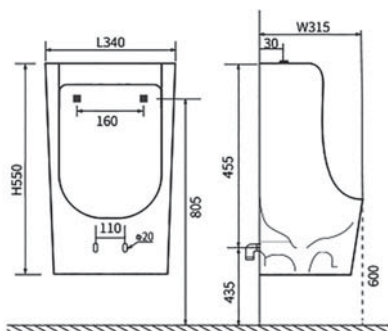

AQ3060-S-00