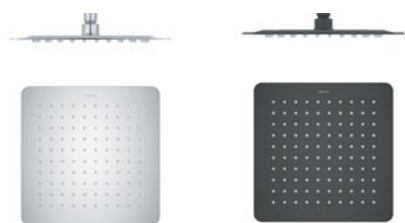

AQ2072MB
черный матовый

Для матового черного цвета используется та же технология гальванического покрытия (electroplating / электролиза), что и для хромированного цвета.

В отличие от других данное покрытие очень надежно и устойчиво к истиранию.

Регулируемый угол наклона верхнего душа.

Износостойкий силикон, долгая служба и высокая функциональность.

Легкая очистка силиконовых форсунок от известкового налета.

AQ2072CR
хром