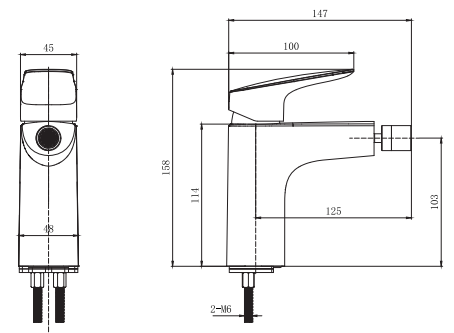

Смеситель для раковины 227 ВЕГА

- Материал корпуса латунь
- Ручка из цинкового сплава
- Ceramic cartridge WANHAI Ø35 mm
- Aerator Honeycomb Coin Slot
- Fixed spout
- Flexible supply line 1/2" 500 mm of stainless steel in the kit
- 10 year warranty

Смеситель для раковины 227 с донным клапаном ВЕГА

- Материал корпуса латунь
- Ручка из цинкового сплава
- Ceramic cartridge WANHAI Ø35 mm
- Aerator Honeycomb Coin Slot
- Fixed spout
- Flexible supply line 1/2" 500 mm of stainless steel in the kit
- Bottom click-clack valve in the kit
- 10 year warranty

Смеситель для раковины 97 с гигиеническим ручным душем ВЕГА

- Material of the faucet body brass
- Handle of zinc alloy
- Ceramic cartridge WANHAI Ø35 mm
- Aerator Honeycomb Coin Slot
- Fixed spout
- Flexible supply line 1/2" 500 mm of stainless steel in the kit
- 500 mm of stainless steel in the kit
- Hygienic shower head with push-button mechanism made of ABS plastic
- Shower hose 150 cm of PVC with protection against twisting
- 10 year warranty

Смеситель для раковины настенный (внешняя и скрытая часть) ВЕГА

- Material of the faucet body brass
- Spout 193 mm of brass
- Handle of zinc alloy
- Ceramic cartridge WANHAI Ø35 mm
- Aerator Honeycomb Coin Slot
- Hidden part in the kit
- 10 year warranty

Смеситель для биде ВЕГА

- Material of the faucet body brass
- Handle of zinc alloy
- Ceramic cartridge WANHAI Ø35 mm
- Aerator Honeycomb Coin Slot, swivel
- Fixed spout
- Flexible supply line 1/2" 500 mm of stainless steel in the kit
- 10 year warranty