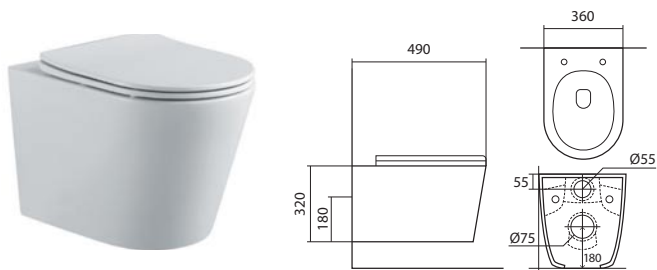

Доступные варианты

AQ5558-MB черный матовый AQ5558-MW белый матовый AQ5558-MG серый матовый

Доступные варианты

AQ5212-MB черный матовый AQ5212-MW белый матовый AQ5212-MG серый матовый

ВЕГА

ВЕГА AQ1904-00

- унитаз подвесной безободковый
- 490×360×320
- тонкое сиденье-крышка с механизмом плавного закрывания, дюропласт
- горизонтальный выпуск (в стену)
- комплект скрытого крепежа
- цвет белый