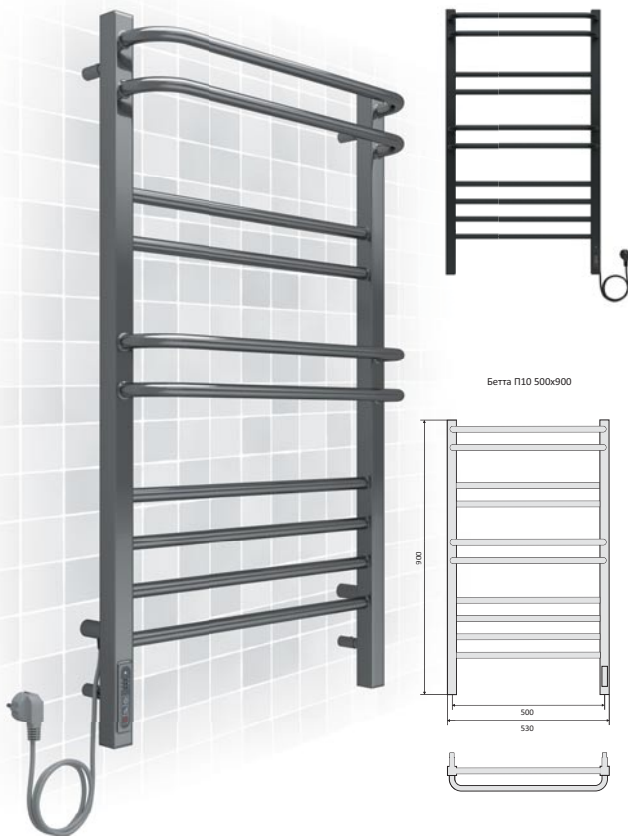

ПОЛОТЕНЦЕСУШИТЕЛЬ ЭЛЕКТРИЧЕСКИЙ БЕТА

Артикул	Кол-во секций	Группировка	Размеры, мм (Ш×В)	Площадь помещения, м.кв	Цвет
AQ EL KRC0770CH	7	2-3-2	500×700	3	хром
AQ EL KRC0770BL	7	2-3-2	500×700	3	черный муар
AQ EL KRC1090CH	10	2-2-2-4	500×900	3,5	хром
AQ EL KRC1090BL	10	2-2-2-4	500×900	3,5	черный муар

ТЕХНИЧЕСКИЕ ХАРАКТЕРИСТИКИ

Материал ..... нержавеющая пищевая сталь AISI 201
Цвет профиля ..... хром / черный муар
Профиль ребер ..... круг, Ø18
Профиль вертикальных стоек ..... квадрат 30×30

КОМПЛЕКТАЦИЯ:

- полотенцесушитель
- съемная кабель-вилка (длина 1,2 м)
- втулки-переходники для подключения 2 шт.
- крепления к стене 4 шт. / 2 шт.
- шестигранный ключ 2 шт.

ВАРИАНТЫ ЦВЕТА

ПОЛОТЕНЦЕСУШИТЕЛЬ ЭЛЕКТРИЧЕСКИЙ АЛЬТАИР