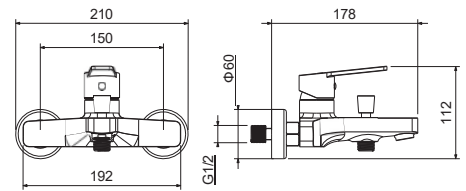

- Материал корпуса латунь
- Керамический картридж WANHAI
- Аэратор в комплекте
- Излив фиксированный
- Гибкая подводка 1/2" 600 мм в комплекте
- Гарантия 10 лет

Смеситель для ванны ЛУГАНО

AQ1740CR
хром

- Материал корпуса латунь
- Керамический картридж WANHAI Ø35 мм
- Аэратор Honeycomb
- Излив фиксированный
- S-образные эксцентрики с декоративными отражателями в комплекте
- Лейка и шланг в комплект не входят
- Гарантия 10 лет