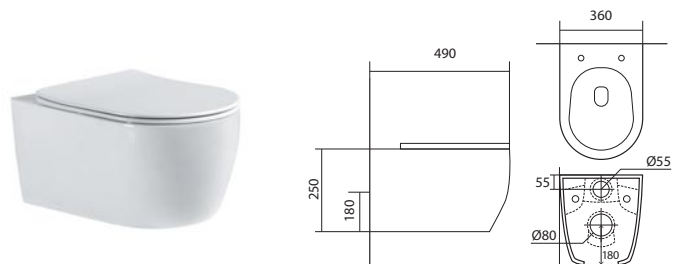

ЕВРОПА AQ1106T-00

- унитаз подвесной безободковый
- 490×360×250
- тонкое сиденье-крышка с механизмом плавного закрывания, дюропласт
- смыв ТОРНАДО
- горизонтальный выпуск (в стену)
- комплект скрытого крепежа
- цвет белый