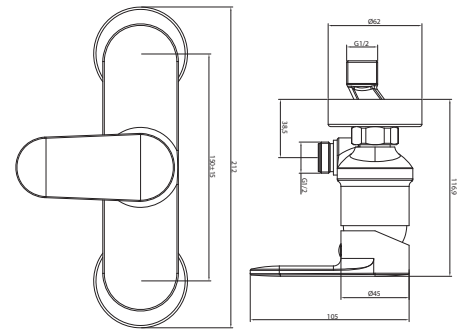

Смеситель для душа НИКА

- Материал корпуса смесителя латунь
- Керамический картридж Sedal Ø35 мм
- Без излива
- Аэратор Neoperl
- S-образные эксцентрики с декоративными отражателями в комплекте
- Лейка и шланг в комплект не входят
- Гарантия 10 лет