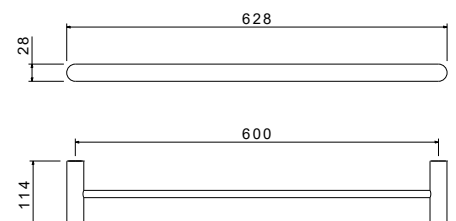

Полотенцедержатель двойной 600 мм ЛИРА

- Размер 628×114×28 мм
- Основной материал: латунь / нержавеющая сталь
- Монтаж настенный, на шурупы
- Для полотенец
- Гарантия 5 лет