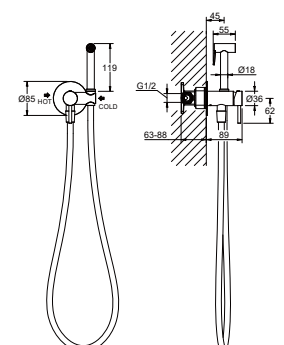

AQ1021CR
хром

AQ1021MB
черный
матовый

AQ1021BGM
оружейная
сталь

AQ1021BG
золото
шлифованное

Смеситель для ванны (внешняя и скрытая часть) ЕВРОПА

- Смеситель из латуни с установочной коробкой
- Керамический картридж Yizhan $\varnothing 25$ мм
- Лейка гигиенического душа с нажимным механизмом из латуни
- Душевой шланг 120 см из нержавеющей стали
- Шланговое подсоединение с держателем для душа из латуни
- Декоративная накладка из нержавеющей стали
- Скрытая часть в комплекте
- Гарантия 10 лет