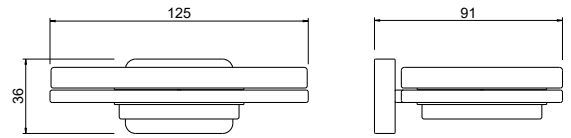

**Мыльница
ЛИБРА**

AQ4303CR
хром

AQ4303MB
черный матовый

- Мыльница 125×91×36 мм
- Основной материал: латунь / нержавеющая сталь / стекло белое матовое
- Монтаж настенный, на шурупы
- Гарантия 5 лет

AQ4304CR
хром