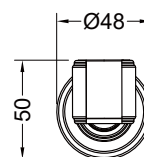

Держатель ручного душа КЛАССИК

- Основной материал: латунь
- С защитной пластиковой втулкой
- Подходит для комплектации любых душевых лейек
- Гарантия 2 года