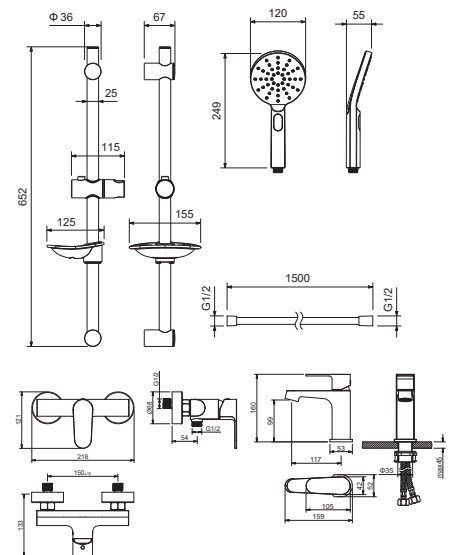

Комплект для ванны и душа ОБЕРОН 3 в 1

Состав комплекта:

- Смеситель для раковины из латуни однорычажный
- Гибкая подводка Shida 1/2" 600 мм из нержавеющей стали
- Смеситель для ванны из латуни с коротким изливом
- S-образные эксцентрики с декоративными отражателями
- Стойка для душа из нержавеющей стали, Ø 25 мм
- Лейка ручного душа

- 3-х функциональная из ABS-пластика
- Душевой шланг 150 см из ПВХ с защитой от перекручивания
- Регулируемый держатель лейки
- Мыльница
- Монтажный комплект

Характеристики:

- Керамический картридж Citec Ø35 мм
- Аэратор Neoperl
- Кнопочное переключение режимов лейки ручного душа

Комплект для ванны и душа ОБЕРОН 3 в 1

Состав комплекта:

- Смеситель для раковины из латуни однорычажный
- Гибкая подводка Shida 1/2" 600 мм из нержавеющей стали
- Смеситель для душа из латуни без излива
- S-образные эксцентрики с декоративными отражателями
- Стойка для душа из нержавеющей стали, Ø 25 мм
- Лейка ручного душа 3-х функциональная

- из ABS-пластика
- Душевой шланг 150 см из ПВХ с защитой от перекручивания
- Регулируемый держатель лейки
- Мыльница
- Монтажный комплект

Характеристики:

- Керамический картридж Citec Ø35 мм
- Аэратор Neoperl
- Кнопочное переключение режимов лейки ручного душа

Комплект для ванны и душа ОБЕРОН 2 в 1

Состав комплекта:

- Смеситель для душа из латуни без излива
- S-образные эксцентрики с декоративными отражателями
- Стойка для душа из нержавеющей стали, Ø 25 мм
- Лейка ручного душа 3-х функциональная из ABS-пластика
- Душевой шланг 150 см из ПВХ с защитой от перекручивания
- Регулируемый держатель лейки
- Мыльница
- Монтажный комплект

Характеристики:

- Керамический картридж Citec Ø35 мм
- Кнопочное переключение режимов лейки ручного душа