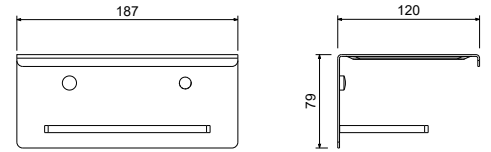

Бумагодержатель с полкой ЛИБРА

- Размер 187×120×79 мм
- Основной материал:
латунь / нержавеющая сталь
- Полочка для телефона в комплекте
- Монтаж настенный, на шурупы
- Для туалетной бумаги
- Гарантия 5 лет