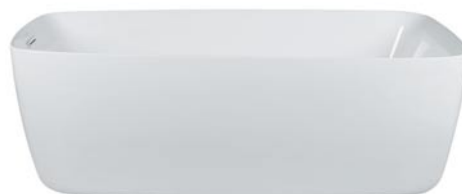

КВАДРО

Артикул	Размер, см	Объем, л
AQ-K27880	180×80	340

В комплекте: ванна с фронтальной панелью в сборе, слив-перелив автомат «клик-клак» в цвете хром, опорные ножки. Материал: 100% сантехнический акрил, 6 мм толщина акрилового листа. Гарантия 20 лет.