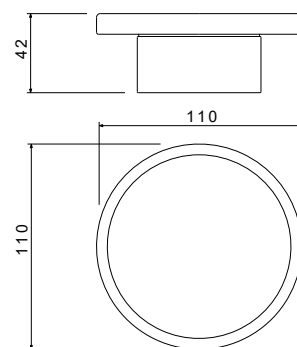

ЛИРА

Мыльница ЛИРА

- Мыльница $\text{Ø}110 \times 42$ мм
- Основной материал: латунь / стекло белое матовое
- Монтаж настенный, на шурупы
- Гарантия 5 лет

Мыльница настольная ЛИРА

- Мыльница $\text{Ø}110 \times 42$ мм
- Основной материал: латунь / стекло белое матовое
- Настольная свободностоящая
- Гарантия 5 лет