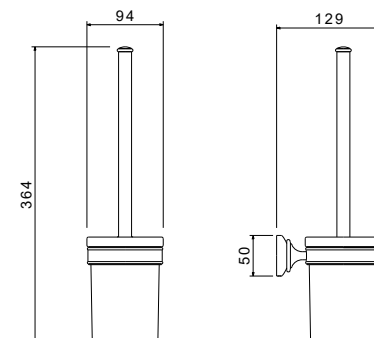

**Ершик
КЛАССИК**

- Размер 364×129×94 мм
- Основной материал: латунь / стекло белое матовое / ABS-пластик
- Монтаж настенный, на шурупы
- Для санузла
- Гарантия 5 лет