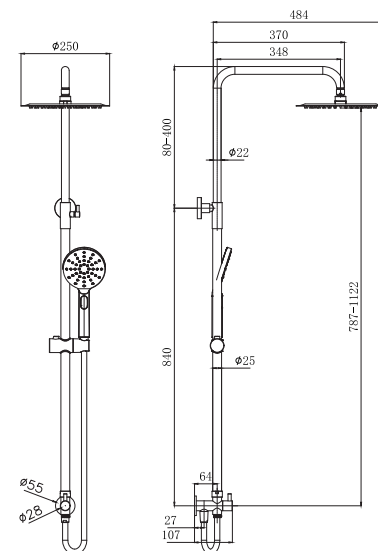

AQ2011CR
хром

AQ2011MB
черный матовый

Душевой гарнитур ВЕГА 3jet 73 см

- Душевая стойка из нержавеющей стали 73,1 см
- 3-х функциональная лейка ручного душа из ABS-пластика
- Переключение режимов лейки ручного душа механическое
- Душевой шланг 160 см из ПВХ с защитой от перекручивания
- Держатель для мыла в комплекте
- Гарантия 10 лет