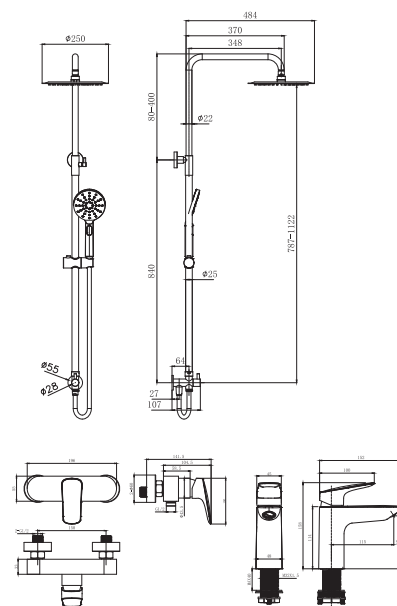

Характеристики:

- Керамический картридж WANHAI Ø35 мм
- Аэратор Honeycomb Coin Slot
- Дивертор WANHAI поворотный
- Кнопочное переключение режимов лейки ручного душа