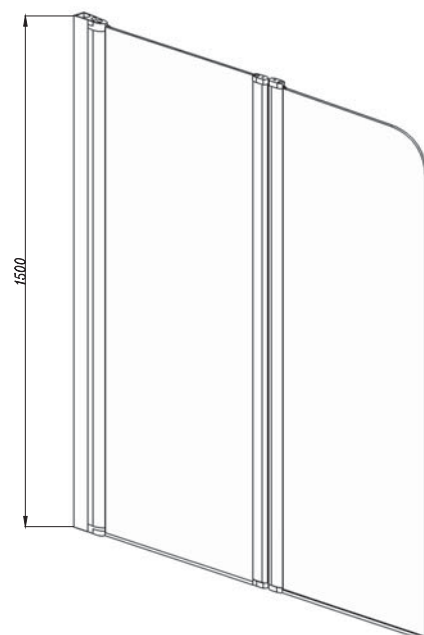

762(800)	862(900)	962(1000)	1162(1200)
790(800)	890(900)	990(1000)	1190(1200)

ШТОРКА НА ВАННУ «ДЕЛЬТА» ПОВОРОТНАЯ, ДВУХЭЛЕМЕНТНАЯ

ТЕХНИЧЕСКИЕ ХАРАКТЕРИСТИКИ

Артикул №	AQ DEL SBA 10015CH
Размер (Ш×В), мм	1000×1500
Стекло	6 мм, прозрачное, закаленное
Цвет профиля	Хром
Материал профиля	Алюминий
Комплектация	Шторка