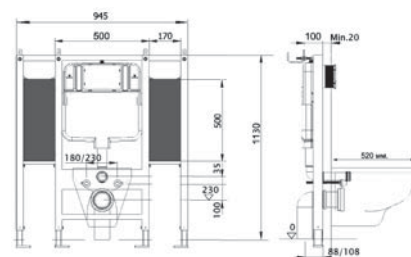

ИНСТАЛЛЯЦИЯ ДЛЯ ПОДВЕСНОГО УНИТАЗА AQUATEK INS-000015 ДЛЯ ЛИЦ С ОГРАНИЧЕННЫМИ ВОЗМОЖНОСТЯМИ

ОСОБЕННОСТИ СИСТЕМЫ ИНСТАЛЛЯЦИИ AQUATEK

- Цельнометаллическая сварная монтажная рама изготовлена из стали 2 мм с антикоррозийным покрытием.
- Панель толщиной 30 мм из шлифованной влагостойкой фанеры для крепления поручней
- Система Aquatek выдерживает вес до 400 кг.
- Сливная арматура бачка рассчитана на 200 000 циклов использования.
- Цельновыдувной бесшовный смывной бачок, с шумоизоляцией и защитой от конденсата, отличается высокой прочностью, соответствует нормативам ГОСТ 21485-2016.
- Эффективный залповый смыв максимально обеспечивает чистоту керамики.
- Быстрое и бесшумное наполнение смывного бачка водой. Максимальный уровень шума до 13 дВа.
- Двойной режим слива для снижения расхода воды 3/6 л. Регулируемая настройка (3/6 л, 3/4,5 л).
- Звукоизоляционный комплект предотвращает распространение звука в соседние помещения при смыве воды.
- Механическая активация смыва.
- Уплотнительные кольца и мембраны изготовлены из силикона, менее подвержены деформации, не прихотливы к жесткой воде и имеют увеличенный срок службы.
- Установка совместима со смывными клавишами Geberit серии Sigma для механической системы смыва.
- Оцинкованные ножки с простой регулировкой позволяют установить сантехнику на комфортной высоте.
- Совместима со всеми видами подвесных унитазов.

ХАРАКТЕРИСТИКИ

- Монтажная высота, см: 113
- Монтажная глубина, см: 10
- Ширина, см: 95
- Стандартное межосевое расстояние под крепежные шпильки для керамики – 18/23 см
- Диаметр слива: 9 см
- Гарантия 10 лет

КОМПЛЕКТАЦИЯ