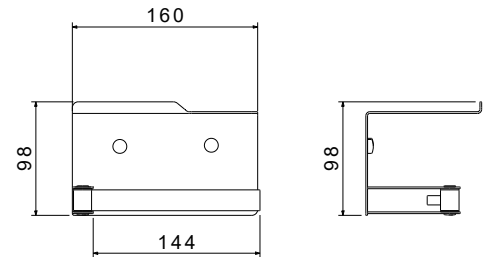

Бумагодержатель с полкой ЛИБРА

- Размер 271×77×54 мм
- Основной материал:
  латунь / нержавеющая сталь
- Полочка для телефона в комплекте
- Монтаж настенный, на шурупы
- Для туалетной бумаги
- Гарантия 5 лет