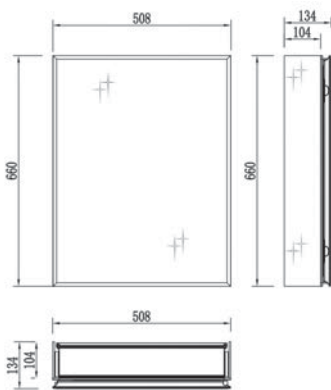

АРТИКУЛ AQ7803B-MLC

ШКАФ ЗЕРКАЛО ДЛЯ ВАННОЙ, ОДНА СЕКЦИЯ

Артикул	Габариты Д×В×Г, мм
AQ7508-МС	508×660×134

ОПИСАНИЕ:

- Монтаж: подвесной, монтируется на поверхность или в нишу
- Одна цельнонакладная зеркальная дверца со скошенными краями. Ориентация универсальная.
- Зеркальный салон
- Материал: алюминий
- Цвет: хром
- Петля DTC на 110°, возможна установка с левым или правым поворотом. Конструкция дверцы позволяет устанавливать ее так, чтобы она открывалась в нужную вам сторону
- С механизмом доводчика, обеспечивающим плавное закрывание
- Две полочки из прочного стекла
- Мебель поставляется в собранном виде