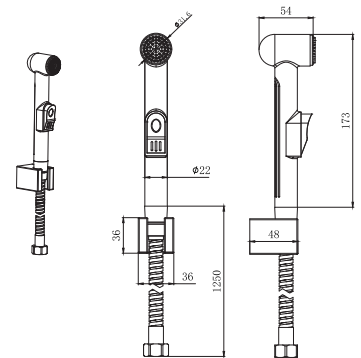

Гигиенический ручной душ со шлангом 125 см с держателем

- Лейка гигиенического душа с нажимным механизмом из ABS-пластика
- Держатель для душа из ABS-пластика
- Душевой шланг 120 см из нержавеющей стали
- Гарантия 10 лет