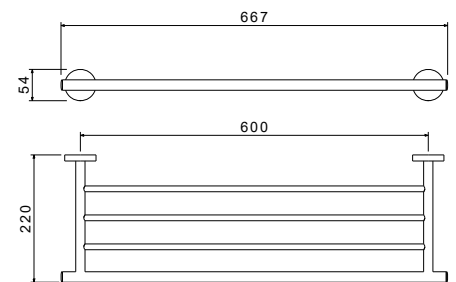

**Полотенцедержатель двойной
600 мм ОБЕРОН**

- Размер 667×120×54 мм
- Основной материал: латунь/ нержавеющая сталь
- Монтаж настенный, на шурупы
- Для полотенец
- Гарантия 5 лет

**Крючок
ОБЕРОН**

- Размер 47×54×54 мм
- Основной материал: латунь / нержавеющая сталь
- Монтаж настенный, на шурупы
- Для полотенец
- Гарантия 5 лет

**Крючок двойной
ОБЕРОН**

- Размер 73×92×54 мм
- Основной материал: латунь / нержавеющая сталь
- Монтаж настенный, на шурупы
- Для полотенец
- Гарантия 5 лет

**Полка для полотенец
ОБЕРОН**

- Размер 667×220×54 мм
- Основной материал: нержавеющая сталь
- Монтаж настенный, на шурупы
- Для полотенец
- Гарантия 5 лет

**Полка для полотенец
ОБЕРОН**

- Размер 667×220×130 мм
- Основной материал: нержавеющая сталь
- Монтаж настенный, на шурупы
- Для полотенец
- Гарантия 5 лет