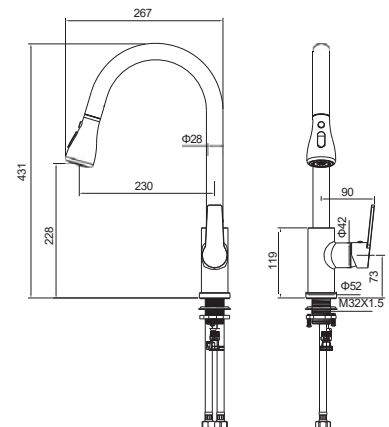

Смеситель для кухни с вытяжным изливом 2 jet ЛУГАНО

- Материал корпуса латунь
- Керамический картридж WANHAI Ø35 мм
- Аэратор с 2-мя режимами подачи водяной струи
- Выдвижной излив с углом поворота 360°
- Магнитный фиксатор излива
- Гибкая подводка ½" 600 мм в комплекте
- Гарантия 10 лет

AQ1784CR
хром