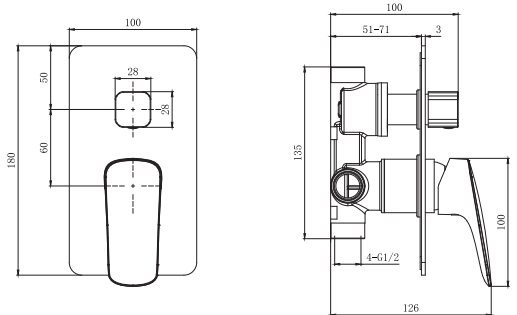

Смеситель для ванны (внешняя и скрытая часть) ВЕГА

- Смеситель из латуни
- Ручка из цинкового сплава
- Керамический картридж WANHAI Ø35 мм
- Дивертор: керамический картридж, поворотный
- Скрытая часть в комплекте
- Декоративная накладка из нержавеющей стали
- Гарантия 10 лет