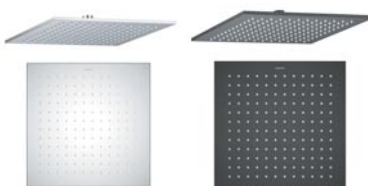

AQ2078CR
хром

AQ2078MB
черный матовый

Квадратный верхний душ 300×300×7 мм

- Верхний душ 300×300×7 мм из нержавеющей стали
- Шарнирное соединение из латуни, регулируемый угол наклона верхнего душа
- Функция легкой очистки форсунок TPR
- Ограничитель расхода воды – 12 л/мин
- Монтаж универсальный
- Держатель в комплект не входит
- Гарантия 10 лет