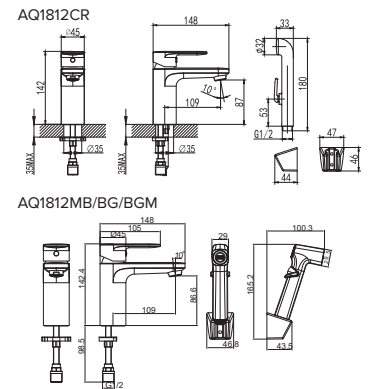

Смеситель для раковины 90 без донного клапана с гигиеническим ручным душем НИКА

- Материал корпуса смесителя латунь
- Керамический картридж Sedal Ø35 мм
- Излив фиксированный
- Гибкая подводка 1/2" 600 мм в комплекте
- Лейка гигиенического душа с нажимным механизмом из ABS-пластика
- Душевой шланг 150 см из нержавеющей стали
- Гарантия 10 лет

Смеситель для раковины настенный (внешняя и скрытая часть) НИКА

- Материал корпуса смесителя латунь
- Керамический картридж Sedal
- Излив фиксированный из латуни
- Аэратор Neoperl
- Скрытая часть в комплекте
- Гарантия 10 лет