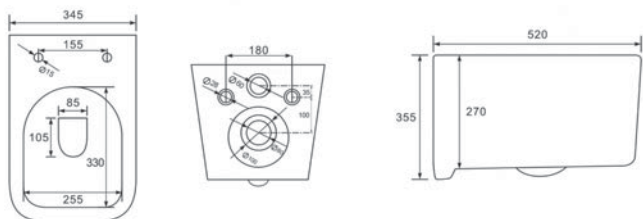

УНИТАЗЫ

КВАДРО AQ1515T-00

- унитаз подвесной безободковый
- 555×360×350
- тонкое сиденье-крышка с механизмом плавного закрывания, дюропласт
- смыв ТОРНАДО
- горизонтальный выпуск (в стену)
- комплект скрытого крепежа
- цвет белый