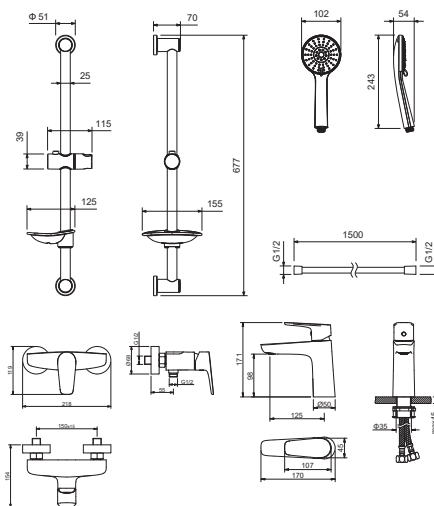

- Душевой шланг 150 см из нержавеющей стали с защитой от перекручивания
- Регулируемый держатель лейки
- Мыльница
- Монтажный комплект

Характеристики:

- Керамический картридж Citec Ø35 мм
- Аэратор Neoperl
- Механическое переключение режимов лейки ручного душа