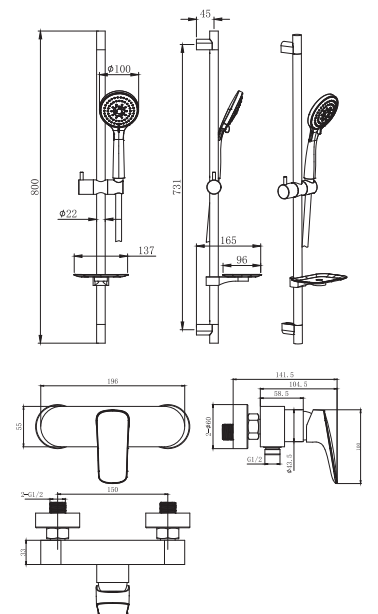

Комплект для ванны и душа ВЕГА 3 в 1

Состав комплекта:

- Смеситель для раковины из латуни однорычажный
- Гибкая подводка G1/2" 500 мм из нержавеющей стали
- Смеситель для ванны из латуни с коротким изливом
- S-образные эксцентрики с декоративными отражателями
- Стойка для душа из нержавеющей стали, Ø 22 мм
- Лейка ручного душа 3-х функциональная из ABS пластика

- Душевой шланг 160 см из ПВХ с защитой от перекручивания
- Регулируемый держатель лейки
- Мыльница
- Монтажный комплект

Характеристики:

- Керамический картридж WANHAI Ø35 мм
- Аэратор Honeycomb Coin Slot
- Механическое переключение режимов лейки ручного душа

Комплект для ванны и душа ВЕГА 3 в 1

Состав комплекта:

- Смеситель для раковины из латуни однорычажный
- Гибкая подводка G1/2" 500 мм из нержавеющей стали
- Смеситель для душа из латуни без излива
- S-образные эксцентрики с декоративными отражателями
- Стойка для душа из нержавеющей стали, Ø 22 мм
- Лейка ручного душа 3-х функциональная из ABS-пластика

- Душевой шланг 160 см из ПВХ с защитой от перекручивания
- Регулируемый держатель лейки
- Мыльница
- Монтажный комплект

Характеристики:

- Керамический картридж WANHAI Ø35 мм
- Аэратор Honeycomb Coin Slot
- Механическое переключение режимов лейки ручного душа

Комплект для душа ВЕГА 2 в 1

Состав комплекта:

- Смеситель для душа из латуни без излива
- S-образные эксцентрики с декоративными отражателями
- Стойка для душа из нержавеющей стали, Ø 22 мм
- Лейка ручного душа 3-х функциональная из ABS-пластика
- Душевой шланг 160 см из ПВХ с защитой от перекручивания

- Регулируемый держатель лейки
- Мыльница
- Монтажный комплект

Характеристики:

- Керамический картридж WANHAI Ø35 мм
- Механическое переключение режимов лейки ручного душа