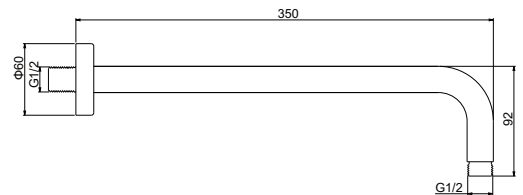

Держатель верхнего душа настенный 350 мм

- Кронштейн 350 мм из нержавеющей стали
- Монтаж на стену
- Совместим с большинством душей
- Гарантия 10 лет