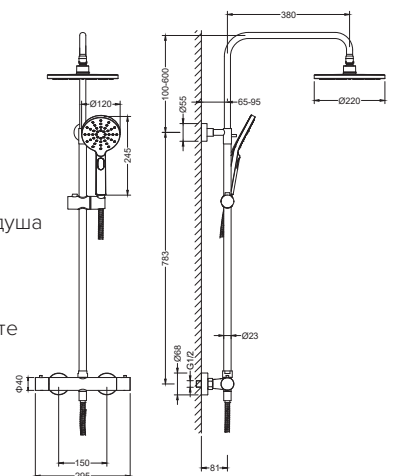

- Материал корпуса латунь
- Ручка из цинкового сплава
- Термостатический картридж Nensen Ø34 мм
- Дивертор керамический картридж, поворотный
- Верхний душ Ø220 мм из ABS-пластика
- Душевая штанга из нержавеющей стали Ø23 мм с регулировкой по высоте 88,3-138,3 см
- 3-х функциональная лейка ручного душа из ABS-пластика
- Переключение режимов лейки ручного душа кнопочное
- Душевой шланг 150 см из нержавеющей стали
- Держатель для ручного душа из латуни
- S-образные эксцентрики с декоративными отражателями в комплекте
- Без излива
- Гарантия 10 лет