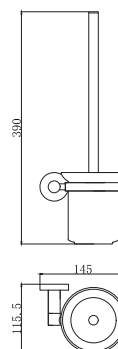

**Дозатор
ВЕГА**

- Дозатор $\varnothing 68 \times 166$ мм
- Объем 0,15л
- Основной материал: нержавеющая сталь / ABS-пластик / стекло белое матовое
- Монтаж настенный, на шурупы
- Для моющих средств
- Гарантия 5 лет

**Бумагодержатель с крышкой
ВЕГА**

- Держатель поворотный $144 \times 146 \times 70$ мм
- Основной материал: нержавеющая сталь
- Крышка в комплекте
- Монтаж настенный, на шурупы
- Для туалетной бумаги
- Гарантия 5 лет

**Бумагодержатель
ВЕГА**

- Держатель $160 \times 95 \times 48$ мм
- Основной материал: нержавеющая сталь
- Монтаж настенный, на шурупы
- Для туалетной бумаги
- Гарантия 5 лет

**Бумагодержатель для запасного
рулона ВЕГА**

- Держатель $160 \times 95 \times 48$ мм
- Основной материал: нержавеющая сталь
- Монтаж настенный, на шурупы
- Для туалетной бумаги
- Гарантия 5 лет

**Ершик настенный
ВЕГА**

- Размер $390 \times 115,5 \times 145$ мм
- Основной материал: латунь / нержавеющая сталь / стекло белое матовое
- Монтаж настенный, на шурупы
- Для санузла
- Гарантия 5 лет