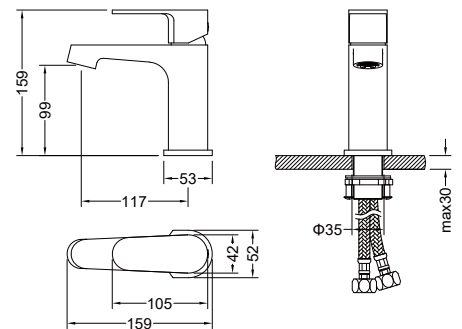

AQ1204CR
хром

AQ1204MB
черный
матовый

AQ1204BG
золото
шлифованное

Смеситель для раковины 240 ОБЕРОН

- Материал корпуса латунь
- Ручка из цинкового сплава
- Керамический картридж Citec Ø35 мм
- Аэратор Neoperl
- Излив фиксированный
- Гибкая подводка Shida 1/2" 600 мм из нержавеющей стали в комплекте
- Крепление для смесителя из латуни
- Гарантия 10 лет