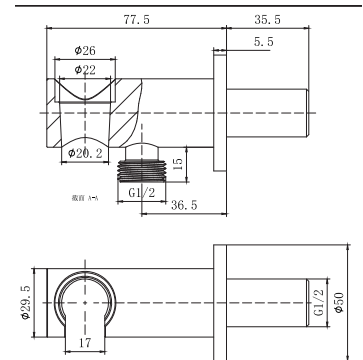

Шланговое подсоединение с держателем душа

- Основной материал: латунь
- Стандарт подводки: 1/2"
- Обеспечивает качественное соединение душевого шланга и трубопровода
- Выполняет функцию удобного держателя для душевой лейки
- Гарантия 2 года