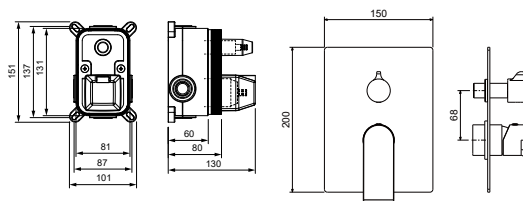

**Смеситель для ванны
(внешняя и скрытая часть) ЛИРА**

- Смеситель из латуни с установочной коробкой на 2 потребителя
- Ручка из цинкового сплава
- Керамический картридж Citec Ø35 мм
- Дивертор: керамический картридж, поворотный
- Скрытая часть в комплекте
- Декоративная накладка из нержавеющей стали
- Гарантия 10 лет