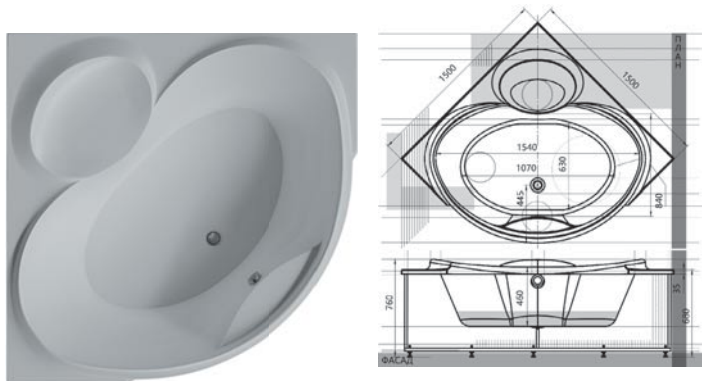

20 ЛЕТ
ГАРАНТИЯ

20 ЛЕТ
ГАРАНТИИ
НА ВАННЫ

Размер, см

150×150

Объем, л

310

20 ЛЕТ
ГАРАНТИЯ

20 ЛЕТ
ГАРАНТИИ
НА ВАННЫ

Размер, см

135×135

Объем, л

270

ЭПСИЛОН

EPS150-0000004	150×150	Ванна
EPS150-0000066	150×150	Ванна с фронтальной панелью
EKR-F0000029		Фронтальная панель

ГАЛАТЕЯ

GAL135-0000004	135×135	Ванна
GAL135-0000022	135×135	Ванна с фронтальной панелью
EKR-F0000010		Фронтальная панель

Гидромассажное оборудование в базовый комплект не входит.

Опорный сборно-разборный или клеенный каркас в комплекте; Слив-перелив полуавтомат в комплекте.