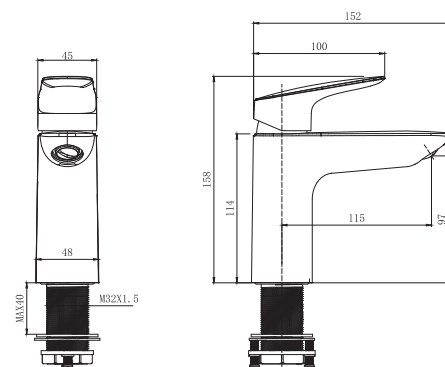

Если вы ищете способ стильного оформления пространства, используйте элементы коллекции Aquatek Вега.

AQ1010CR
хром

AQ1010MB
черный матовый

Смеситель для раковины 97 ВЕГА

- Материал корпуса латунь
- Ручка из цинкового сплава
- Керамический картридж WANHAI Ø35 мм
- Аэратор Honeycomb Coin Slot
- Излив фиксированный
- Гибкая подводка ½" 500 мм из нержавеющей стали в комплекте
- Гарантия 10 лет