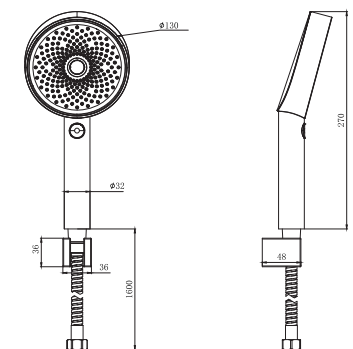

Душевой гарнитур ВЕГА 3jet 73 см

- Душевая стойка из нержавеющей стали 73,1 см
- 3-х функциональная лейка ручного душа из ABS-пластика
- Переключение режимов лейки ручного душа кнопочное
- Душевой шланг 160 см из ПВХ с защитой от перекручивания
- Держатель для мыла в комплекте
- Гарантия 10 лет

Душевой гарнитур ВЕГА 3jet 73 см

- Душевая стойка из нержавеющей стали 73,1 см
- 3-х функциональная лейка ручного душа из ABS-пластика
- Переключение режимов лейки ручного душа кнопочное
- Душевой шланг 160 см из ПВХ с защитой от перекручивания
- Держатель для мыла в комплекте
- Гарантия 10 лет

Душевая штанга ВЕГА

- Душевая стойка из нержавеющей стали 80 см
- Передвижной держатель ручной лейки из ABS-пластика
- Гарантия 10 лет

Душевой набор ВЕГА

- 3-х функциональная лейка ручного душа из ABS-пластика
- Переключение режимов лейки ручного душа механическое
- Душевой шланг 160 см из нержавеющей стали с защитой от перекручивания
- Держатель для душа из ABS-пластика
- Гарантия 10 лет

Душевой набор ВЕГА

- 3-х функциональная лейка ручного душа из ABS-пластика
- Переключение режимов лейки ручного душа кнопочное
- Душевой шланг 160 см из нержавеющей стали с защитой от перекручивания
- Держатель для душа из ABS-пластика
- Гарантия 10 лет