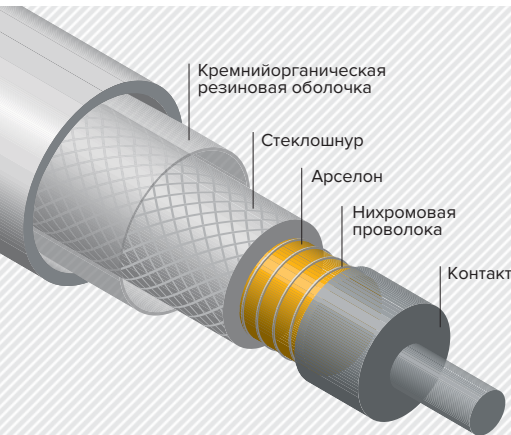

КОМПЛЕКТАЦИЯ

Съемная кабель-вилка (длина 1,2 м)

Втулки-переходники для подключения – 2 шт.

Крепления к стене – 4 шт. (тип 1) / 2 шт. (тип 2)

Шестигранный ключ – 2 шт.

БАЗОВАЯ КОМПЛЕКТАЦИЯ ВСЕХ ЭЛЕКТРИЧЕСКИХ МОДЕЛЕЙ