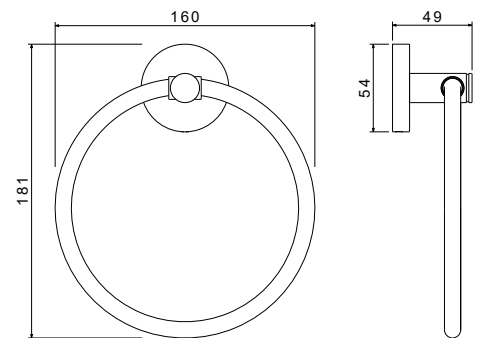

Полотенцедержатель 450 мм ЕВРОПА

- Размер 504×75×54 мм
- Основной материал: латунь / нержавеющая сталь
- Монтаж настенный, на шурупы
- Для полотенец
- Гарантия 5 лет