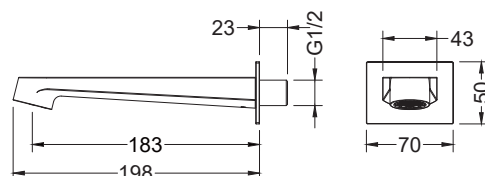

AQ1241CR
хром

AQ1241MB
черный матовый

AQ1241BG
золото
шлифованное

Излив для ванны 183 мм ОБЕРОН

- Материал корпуса латунь
- Аэратор Neoregl
- Излив фиксированный
- Декоративная накладка из нержавеющей стали
- Скрытый монтаж
- Гарантия 10 лет