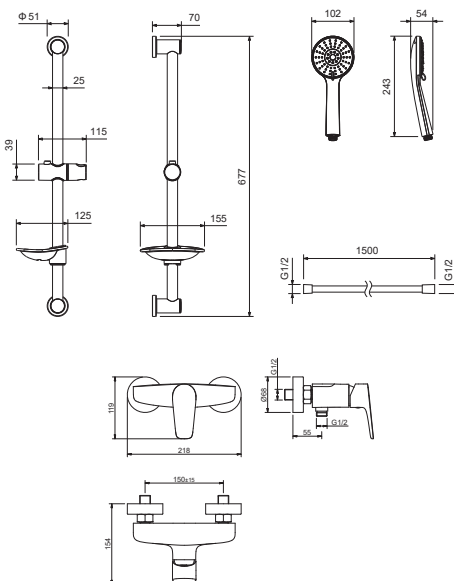

**Комплект для ванны и душа
БЕТТА 3 в 1**

Состав комплекта:

- Смеситель для раковины из латуни однорычажный
- Гибкая подводка Shida 1/2" 600 мм из нержавеющей стали
- Смеситель для ванны из латуни с коротким изливом
- S-образные эксцентрики с декоративными отражателями
- Стойка для душа из нержавеющей стали, Ø 25 мм
- Лейка ручного душа 3-х функциональная из ABS-пластика

- Душевой шланг 150 см из нержавеющей стали с защитой от перекручивания
- Регулируемый держатель лейки
- Мыльница
- Монтажный комплект

Характеристики:

- Керамический картридж Citec Ø35 мм
- Аэратор Neoperl
- Механическое переключение режимов лейки ручного душа

**Комплект для ванны и душа
БЕТТА 3 в 1**

Состав комплекта:

- Смеситель для раковины из латуни однорычажный
- Гибкая подводка Shida 1/2" 600 мм из нержавеющей стали
- Смеситель для душа из латуни без излива
- S-образные эксцентрики с декоративными отражателями
- Стойка для душа нержавеющей стали, Ø 25 мм
- Лейка ручного душа 3-х функциональная из ABS-пластика

- Душевой шланг 150 см из нержавеющей стали с защитой от перекручивания
- Регулируемый держатель лейки
- Мыльница
- Монтажный комплект

Характеристики:

- Керамический картридж Citec Ø35 мм
- Аэратор Neoperl
- Механическое переключение режимов лейки ручного душа

**Комплект для ванны и душа
БЕТТА 2 в 1**

Состав комплекта:

- Смеситель для душа из латуни без излива
- S-образные эксцентрики с декоративными отражателями
- Стойка для душа из нержавеющей стали, Ø 25 мм
- Лейка ручного душа 3-х функциональная из ABS-пластика
- Душевой шланг 150 см из нержавеющей стали с защитой от перекручивания
- Регулируемый держатель лейки
- Мыльница
- Монтажный комплект

Характеристики:

- Керамический картридж Citec Ø35 мм
- Механическое переключение режимов лейки ручного душа