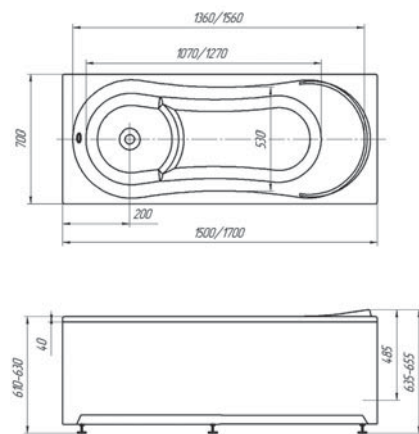

ПОЛАРИС
138,5 × 138,5

ПОЛАРИС 2
155 × 155

СИРИУС
164 × 164

ЮПИТЕР
150 × 150

ЭПСИЛОН
150 × 150

АУРА
Ø 180

МИЯ
100 / 120 / 130 / 140 / 150 × 70
160 / 165 / 170 / 175 / 180 × 70
170 / 180 × 80

НИКА
150 / 160 / 170 × 75

ДИВА ЛЕВАЯ / ПРАВАЯ
150 / 160 / 170 × 90

УМА
145 × 145

ЛАЙМА
150 / 170 × 75

СОФИЯ
150 / 170 × 70

ЛУГАНО
150 / 160 / 170 × 70

ЛИБЕРТИ
150 / 160 / 170 × 70

ФИДЖИ ЛЕВАЯ / ПРАВАЯ
170 × 110

КАЛИБРИ
150/160/170 × 70, 180 × 80

МИЯ с центральным сливом
180 × 80 / 170 × 75

ЛЕВОЕ И ПРАВОЕ
РАСПОЛОЖЕНИЕ
СЛИВА

Размер, см

Объем, л

140×70	220
150×70	250
170×70	280

20 ЛЕТ
ГАРАНТИЯ

20 ЛЕТ
ГАРАНТИИ
НА ВАННЫ

ЛЕВОЕ И ПРАВОЕ
РАСПОЛОЖЕНИЕ
СЛИВА