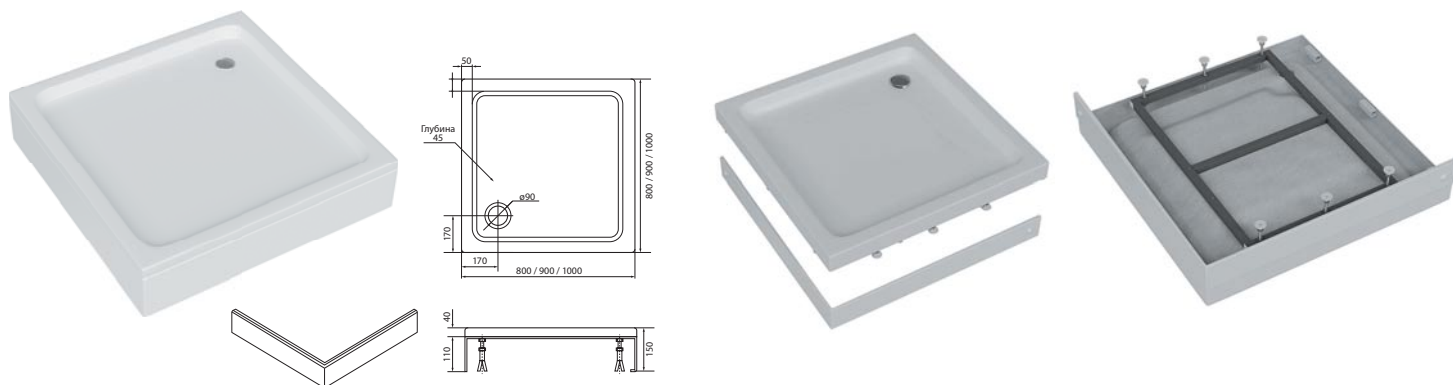

ДУШЕВЫЕ ПОДДОНЫ

Душевые поддоны изготовлены из 100% сантехнического литиевого акрила (ПММА) методом вакуумного формования, что позволяет добиться идеально гладкой поверхности без стыков и швов.

ДУШЕВОЙ ПОДДОН КВАДРАТНЫЙ

ТЕХНИЧЕСКИЕ ХАРАКТЕРИСТИКИ

Материал ..... Акрил
Цвет ..... Белый
Глубина поддона ..... 45 мм
Форма поддона ..... Квадратный

РАЗМЕРЫ (Д×Ш×В), мм

800×800×150 / 900×900×150 / 1000×1000×150

КОМПЛЕКТАЦИЯ

- Поддон
- Фронтальный экран
- Цельносварной алюминиевый каркас с регулируемыми ножками
- Сифон для поддона приобретается отдельно

ХАРАКТЕРНЫЕ ОСОБЕННОСТИ:

- Цельносварной алюминиевый каркас
- Усиление дна листом ДСП толщиной 16 мм
- Регулируемые по высоте ножки
- Комфортная универсальная высота поддона
- Диаметр слива 90 мм
- Съемный передний экран обеспечивает удобный доступ к сифону для обслуживания
- Максимальная нагрузка до 250 кг
- Эргономичный дизайн
- Неограниченный срок эксплуатации
- Гарантия 20 лет