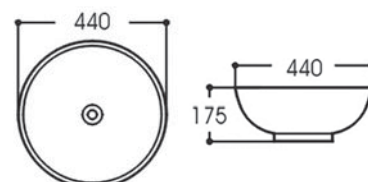

РАКОВИНЫ

AQ3231-00

AQ3241-00

- раковина накладная
- монтаж на столешницу
- 500×420×130
- отверстие под смеситель
- смеситель, сифон и донный клапан приобретается отдельно
- встроенный канал перелива
- цвет белый

- раковина накладная
- монтаж на столешницу
- 600×420×130
- отверстие под смеситель
- смеситель, сифон и донный клапан приобретается отдельно
- встроенный канал перелива
- цвет белый

AQ5118-00

AQ5354-00

Доступные варианты

- раковина накладная
- монтаж на столешницу
- 400×400×165
- смеситель, сифон и донный клапан приобретается отдельно
- цвет белый

Доступные варианты

- раковина накладная
- монтаж на столешницу
- 440×440×175
- смеситель, сифон и донный клапан приобретается отдельно
- встроенный канал перелива
- цвет белый