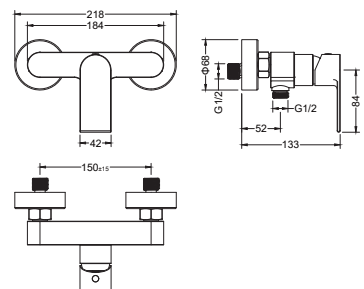

Смеситель для раковины настенный (внешняя и скрытая часть) ЛИРА

- Материал корпуса латунь
- Излив 192 мм из латуни
- Ручка из цинкового сплава
- Керамический картридж Citec Ø35 мм
- Аэратор Neoperl
- Скрытая часть в комплекте
- Гарантия 10 лет

Смеситель для биде ЛИРА

- Материал корпуса латунь
- Ручка из цинкового сплава
- Керамический картридж Citec Ø35 мм
- Аэратор Neoperl, поворотный
- Излив фиксированный
- Гибкая подводка Shida 1/2" 600 мм из нержавеющей стали в комплекте
- Крепление для смесителя из латуни
- Гарантия 10 лет

Смеситель для ванны ЛИРА

- Материал корпуса латунь
- Ручка из цинкового сплава
- Керамический картридж Citec Ø35 мм
- Аэратор Neoperl
- Дивертор вытяжной из латуни
- Излив фиксированный
- S-образные эксцентрики с декоративными отражателями в комплекте
- Лейка и шланг в комплект не входят
- Гарантия 10 лет

Смеситель для душа ЛИРА

- Материал корпуса латунь
- Ручка из цинкового сплава
- Керамический картридж Citec Ø35 мм
- S-образные эксцентрики с декоративными отражателями в комплекте
- Без излива
- Лейка и шланг в комплект не входят
- Гарантия 10 лет

Смеситель для ванны с душевым набором ЛИРА

- Материал корпуса смесителя латунь
- Керамический картридж Citec Ø35 мм
- Аэратор Neoperl
- Излив фиксированный
- 3-х функциональная лейка ручного душа из ABS-пластика
- Душевой шланг 150 см из нержавеющей стали
- Дивертор вытяжной из латуни
- Настенный поворотный держатель для ручного душа из ABS-пластика
- S-образные эксцентрики с декоративными отражателями в комплекте
- Гарантия 10 лет