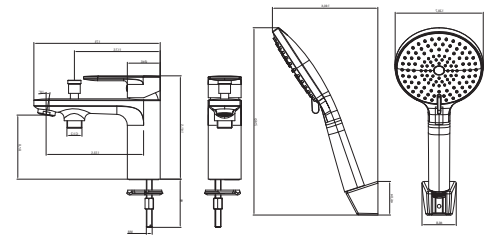

Смеситель врезной на борт ванны на 1 отверстие НИКА

- Материал корпуса латунь
- Керамический картридж Sedal Ø35 мм
- Излив фиксированный
- Лейка ручного душа из ABS-пластика
- Душевой шланг 150 см из нержавеющей стали
- Гибкая подводка 1/2" 600 мм из нержавеющей стали в комплекте
- Гарантия 10 лет

Смеситель на борт ванны на 3 отверстия НИКА

- Материал корпуса латунь
- Керамический картридж Sedal Ø35 мм
- Аэратор Neoperl
- Излив фиксированный
- Душевой шланг 200 см из ПВХ
- Гибкая подводка в комплекте
- Гарантия 10 лет