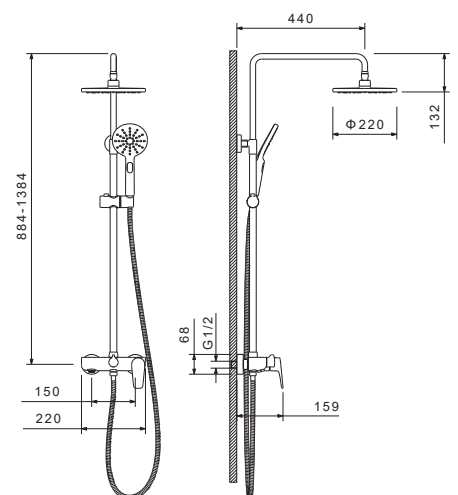

Душевая система БЕТТА

- Материал корпуса латунь
- Ручка из цинкового сплава
- Керамический картридж Citec Ø35 мм
- Аэратор Neoperl
- Дивертор поворотный
- Излив фиксированный
- Верхний душ Ø220 мм из ABS-пластика
- Душевая штанга из нержавеющей стали Ø23 мм с регулировкой по высоте 88,4-138,4 см
- 3-х функциональная лейка ручного душа из ABS-пластика
- Переключение режимов лейки ручного душа кнопочное
- Душевой шланг 150 см из нержавеющей стали
- Держателем для ручного душа из латуни
- S-образные эксцентрики с декоративными отражателями в комплекте
- Гарантия 10 лет