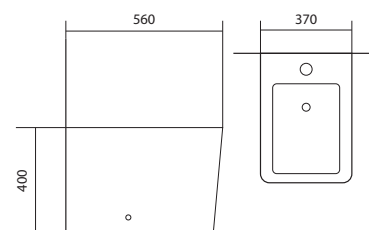

ЛИБРА NEW AQ1266N-00

- биде напольное приставное
- 560×370×400
- отверстие под смеситель
- встроенный канал перелива
- комплект скрытого крепежа
- цвет белый