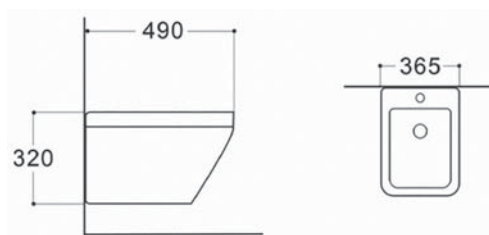

ЛИРА AQ1055-00

- биде подвесное
- 490×365×320
- отверстие под смеситель
- встроенный канал перелива
- комплект скрытого крепежа
- цвет белый