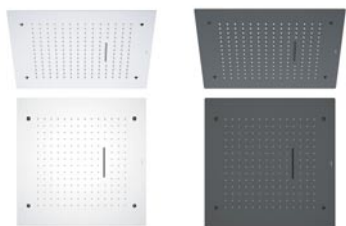

Круглый верхний душ 300×7 мм

- Верхний душ Ø300×7 мм из нержавеющей стали
- Шарнирное соединение из латуни, регулируемый угол наклона верхнего душа
- Функция легкой очистки форсунок TPR
- Ограничитель расхода воды – 12 л/мин
- Монтаж универсальный
- Держатель в комплект не входит
- Гарантия 10 лет

AQ2082CR
хром

AQ2082MB
черный матовый

Верхний душ 500×500 мм, 2 jet (внешняя и скрытая часть)

- Верхний душ 500×500 мм из нержавеющей стали
- 2 режима струи: дождь / водопад
- Трехслойная прочная конструкция
- Монтаж на потолок
- Скрытая часть в комплекте
- Гарантия 10 лет