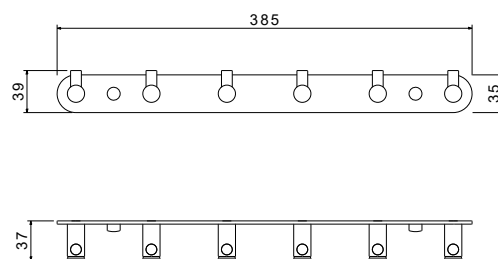

AQ4124CR
хром

AQ4124MB
черный матовый

AQ4124BG
золото
шлифованное

AQ4124BGM
оружейная
сталь

Планка с 6 крючками ЕВРОПА

- Размер 385×39×37 мм
- Основной материал: латунь / нержавеющая сталь
- Монтаж настенный, на шурупы
- Для полотенец
- Гарантия 5 лет