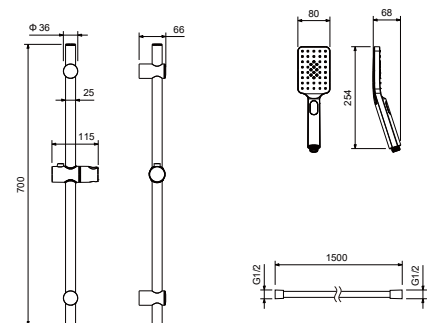

AQ2005CR
хром

AQ2005MB
черный матовый

Ручной душ Select 80 3 jet ЛИРА

- 3-х функциональная лейка ручного душа из ABS-пластика
- Переключение режимов лейки ручного душа кнопочное
- Шланг в комплект не входит
- Гарантия 2 года