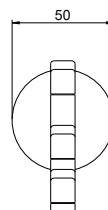

AQ4615CR
хром