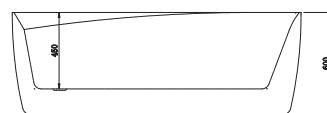

КВАДРО

Артикул	Размер, см	Объем, л
AQ-K27880	180×80	340

В комплекте: ванна с фронтальной панелью в сборе, слив-перелив автомат «клик-клак» в цвете хром, опорные ножки. Материал: 100% сантехнический акрил, 6 мм толщина акрилового листа. Гарантия 20 лет.