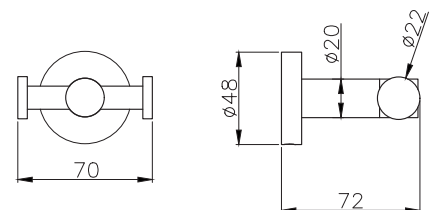

Крючок двойной ВЕГА

- Размер 72×70×48 мм
- Основной материал: нержавеющая сталь
- Монтаж настенный, на шурупы
- Для полотенец
- Гарантия 5 лет

AQ4016MB
черный матовый