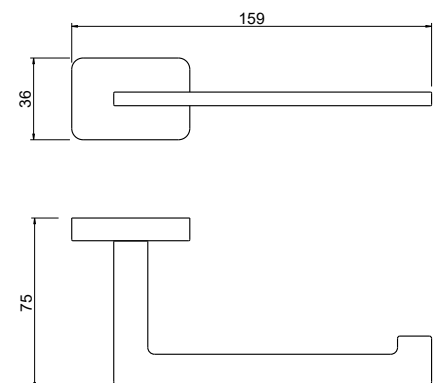

**Бумагодержатель
ЛИБРА**

- Размер 159×36×75 мм
- Основной материал: латунь
- Монтаж настенный, на шурупы
- Для туалетной бумаги
- Гарантия 5 лет