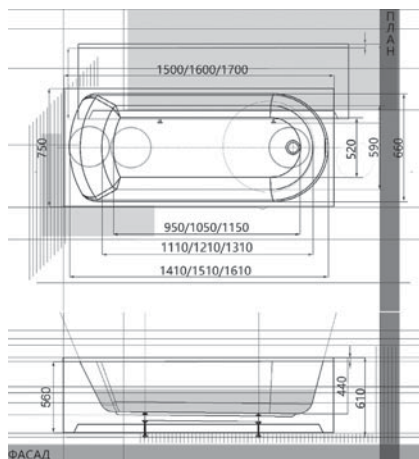

20 ЛЕТ
ГАРАНТИЯ

20 ЛЕТ
ГАРАНТИИ
НА ВАННЫ

Размер, см	Объем, л
150×75	195
160×75	220
170×75	245

20 ЛЕТ
ГАРАНТИЯ

20 ЛЕТ
ГАРАНТИИ
НА ВАННЫ

Размер, см	Объем, л
150×70	160
160×70	180
170×70	200
180×80	250

НИКА

NIK150-0000001	150×75	Ванна
NIK160-0000001	160×75	Ванна
NIK170-0000001	170×75	Ванна
EKR-B0000036	75	Боковая панель левая/правая
EKR-F0000069	150	Фронтальная панель
EKR-F0000067	170	Фронтальная панель
EKR-F0000068	160	Фронтальная панель
KAR-0000034	150	Сборный каркас (шпильки)
KAR-0000032	160	Сборный каркас (шпильки)
KAR-0000030	170	Сборный каркас (шпильки)

КАЛИБРИ

KL150-0000001	150×70	Ванна
KL160-0000001	160×70	Ванна
KL170-0000001	170×70	Ванна
KL180-0000001	180×80	Ванна
EKR-B0000011	70	Боковая панель левая/правая
EKR-B0000055	80	Боковая панель левая/правая
EKR-F0000060	150	Фронтальная панель
EKR-F0000059	160	Фронтальная панель
EKR-F0000058	170	Фронтальная панель
EKR-F0000083	180	Фронтальная панель
KAR-0000025	150	Сборный каркас (шпильки)
KAR-0000024	160	Сборный каркас (шпильки)
KAR-0000022	170	Сборный каркас (шпильки)
KAR-0000055	180	Сборный каркас (шпильки)

Слив-перелив, каркас, опорные ножки, декоративные панели и экраны в комплект не входят и поставляются отдельно.

Внешний вид, технические свойства и размеры могут меняться. Изображения и технические рисунки в каталоге имеют исключительно иллюстративный характер.