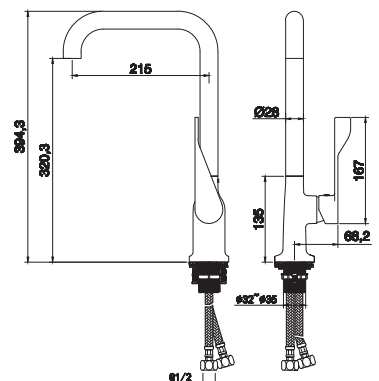

Смеситель для кухни (квадратный излив) ВЕГА

- Материал корпуса латунь
- Ручка из цинкового сплава
- Керамический картридж WANHAI Ø35 мм
- Аэратор Honeycomb
- Поворотный излив 360° из латуни
- Гибкая подводка 1/2" 600 мм из нержавеющей стали в комплекте
- Крепление для смесителя из латуни
- Гарантия 10 лет