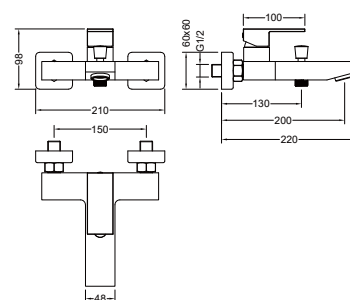

Смеситель для душа ЛИБРА

- Материал корпуса латунь
- Ручка из цинкового сплава
- Керамический картридж Citec Ø35 мм
- S-образные эксцентрики с декоративными отражателями в комплекте
- Без излива
- Лейка и шланг в комплект не входят
- Гарантия 10 лет