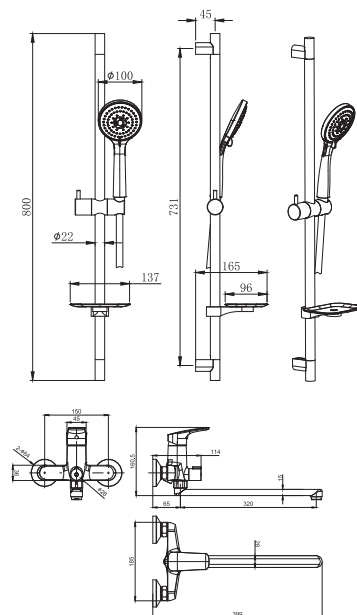

Комплект для ванны и душа ВЕГА 2 в 1

Состав комплекта:

- Смеситель для ванны из латуни с длинным поворотным изливом
- S-образные эксцентрики с декоративными отражателями
- Стойка для душа из нержавеющей стали, Ø 22 мм
- Лейка ручного душа 3-х функциональная из ABS-пластика
- Душевой шланг 160 см из ПВХ с защитой от перекручивания

- Регулируемый держатель лейки
- Мыльница
- Монтажный комплект

Характеристики:

- Керамический картридж WANHAI Ø35 мм
- Аэратор Honeycomb Coin Slot
- Механическое переключение режимов лейки ручного душа
- Гарантия 10 лет

Комплект для душа ВЕГА 2 в 1

Состав комплекта:

- Смеситель для душа из латуни без излива
- S-образные эксцентрики с декоративными отражателями
- Лейка ручного душа 3-х функциональная из ABS-пластика
- Душевой шланг 160 см из нержавеющей стали с защитой от перекручивания

- Держатель для душа из ABS-пластика
- Монтажный комплект

Характеристики:

- Керамический картридж WANHAI Ø35 мм
- Механическое переключение режимов лейки ручного душа

Комплект для ванны и душа ВЕГА 3 в 1

Состав комплекта:

- Смеситель для раковины из латуни однорычажный
- Гибкая подводка G1/2" 500 мм из нержавеющей стали
- Смеситель для душа из латуни без излива
- S-образные эксцентрики с декоративными отражателями
- Стойка для душа из нержавеющей стали, Ø 22 мм
- Верхний душ Ø250 мм из нержавеющей стали
- Лейка ручного душа 3-х функциональная из ABS-пластика

- Душевой шланг 150 см из ПВХ с защитой от перекручивания
- Шланг 60 см для подключения к смесителю
- Регулируемый держатель лейки
- Монтажный комплект

Характеристики:

- Керамический картридж WANHAI Ø35 мм
- Аэратор Honeycomb Coin Slot
- Дивертор WANHAI поворотный
- Кнопочное переключение режимов лейки ручного душа