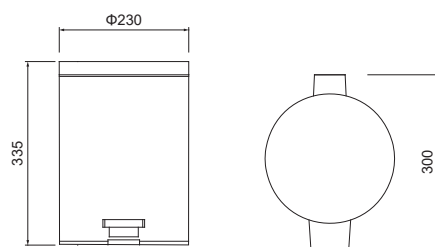

Корзина для мусора с педалью, 8 л

- Размер 230×300×335 мм
- Объем 8л
- Основной материал: нержавеющая сталь
- В комплекте: корзина с педалью и крышкой
- Напольная, свободностоящая
- Гарантия 5 лет

AQ4995CR
хром

AQ4995MB
черный матовый

AQ4995BG
золото
шлифованное

Поручень 450 мм

- Поручень для ванной 449×84×49 мм
- Основной материал: латунь
- Монтаж настенный, на шурупы
- Гарантия 5 лет