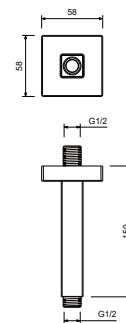

AQ2174CR
хром