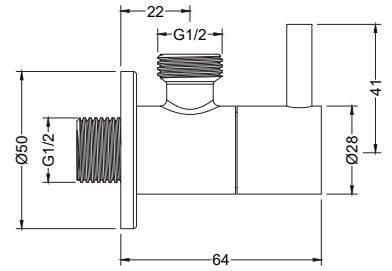

AQ2453CR
хром

AQ2453MB
черный матовый

Угловой переходник

- Основной материал: латунь
- Рукоятка из цинкового сплава
- Механизм: керамический картридж
- Гарантия 5 лет