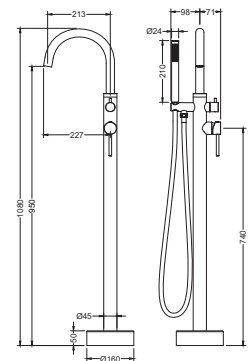

AQ1345CR
хром

AQ1345MB
черный
матовый

AQ1345BGM
оружейная
сталь

AQ1345BG
золото
шлифованное

Смеситель для ванны напольный ЕВРОПА

- Материал корпуса латунь
- Ручка из цинкового сплава
- Керамический картридж Cites $\varnothing 35$ мм
- Аэратор Neoperl
- Излив поворотный
- Дивертор: керамический картридж, поворотный
- Душевой шланг 150 см из нержавеющей стали с защитой от перекручивания
- Ручной душ из латуни с 1 режимом струи
- Крепление для смесителя в комплекте
- Гарантия 10 лет