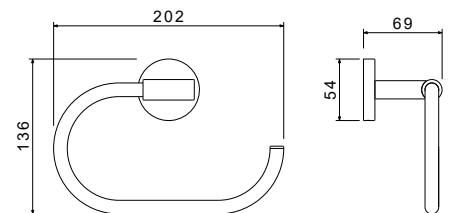

AQ4214CR
хром