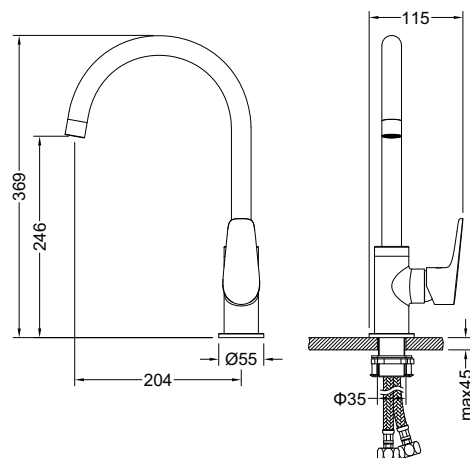

Смеситель для кухни БЕТТА

- Материал корпуса латунь
- Ручка из цинкового сплава
- Керамический картридж Citec Ø35 мм
- Аэратор Neoperl
- Излив поворотный
- Гибкая подводка Shida ½" 600 мм из нержавеющей стали в комплекте
- Крепление для смесителя из латуни
- Гарантия 10 лет