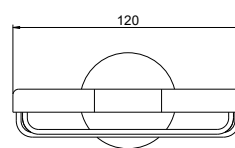

БЕТТА

Мыльница БЕТТА

- Мыльница $\varnothing 110 \times 63$ мм
- Основной материал: латунь / керамика / нержавеющая сталь
- Монтаж настенный, на шурупы
- Гарантия 5 лет

Мыльница БЕТТА

- Мыльница 120×111 мм
- Основной материал: латунь / нержавеющая сталь
- Монтаж настенный, на шурупы
- Гарантия 5 лет