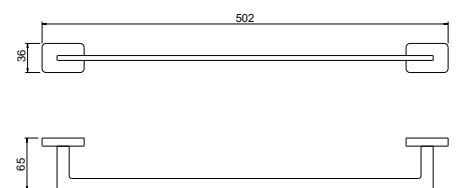

Бумагодержатель с полкой ЛИБРА

- Размер 187×120×79 мм
- Основной материал:
  латунь / нержавеющая сталь
- Полочка для телефона в комплекте
- Монтаж настенный, на шурупы
- Для туалетной бумаги
- Гарантия 5 лет

Бумагодержатель с полкой ЛИБРА

- Размер 271×77×54 мм
- Основной материал:
  латунь / нержавеющая сталь
- Полочка для телефона в комплекте
- Монтаж настенный, на шурупы
- Для туалетной бумаги
- Гарантия 5 лет

Ершик ЛИБРА

- Размер 357×113×100 мм
- Основной материал:
  латунь / нержавеющая сталь / стекло
  белое матовое / ABS-пластик
- Монтаж настенный, на шурупы
- Для санузла
- Гарантия 5 лет

Полотенцедержатель ЛИБРА

- Размер 269×65×36 мм
- Основной материал:
  латунь/ нержавеющая сталь
- Монтаж настенный, на шурупы
- Для полотенец
- Гарантия 5 лет

Полотенцедержатель 450 мм ЛИБРА

- Размер 502×65×36 мм
- Основной материал:
  латунь / нержавеющая сталь
- Монтаж настенный, на шурупы
- Для полотенец
- Гарантия 5 лет