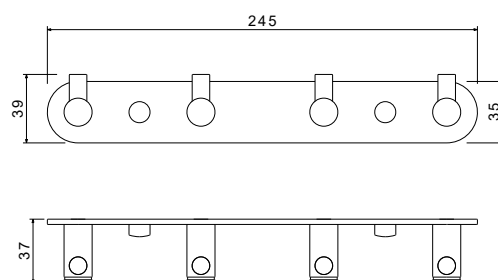

AQ4123CR
хром

AQ4123MB
черный матовый

AQ4123BG
золото
шлифованное

AQ4123BGM
оружейная
сталь

Планка с 4 крючками ЕВРОПА

- Размер 245×39×37 мм
- Основной материал: латунь / нержавеющая сталь
- Монтаж настенный, на шурупы
- Для полотенец
- Гарантия 5 лет