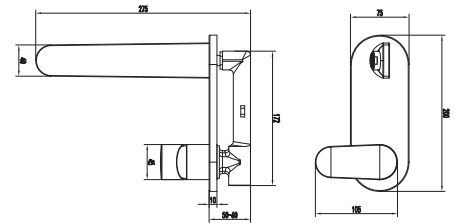

Смеситель для раковины 90 без донного клапана с гигиеническим ручным душем НИКА

- Материал корпуса смесителя латунь
- Керамический картридж Sedal Ø35 мм
- Излив фиксированный
- Гибкая подводка 1/2" 600 мм в комплекте
- Лейка гигиенического душа с нажимным механизмом из ABS-пластика
- Душевой шланг 150 см из нержавеющей стали
- Гарантия 10 лет

Смеситель для раковины настенный (внешняя и скрытая часть) НИКА

- Материал корпуса смесителя латунь
- Керамический картридж Sedal
- Излив фиксированный из латуни
- Аэратор Neoperl
- Скрытая часть в комплекте
- Гарантия 10 лет

Смеситель для биде без донного клапана НИКА

- Материал корпуса смесителя латунь
- Керамический картридж Sedal Ø35 мм
- Излив фиксированный из латуни
- Аэратор Neoperl
- Гибкая подводка 1/2" 600 мм в комплекте
- Гарантия 10 лет

Смеситель для ванны с длинным изливом НИКА

- Материал корпуса смесителя латунь
- Керамический картридж Sedal Ø35 мм
- Излив поворотный
- Аэратор Neoperl
- S-образные эксцентрики с декоративными отражателями в комплекте
- Лейка и шланг в комплект не входят
- Гарантия 10 лет

Смеситель для ванны НИКА

- Материал корпуса смесителя латунь
- Керамический картридж Sedal Ø35 мм
- Излив фиксированный
- Аэратор Neoperl
- S-образные эксцентрики с декоративными отражателями в комплекте
- Лейка и шланг в комплект не входят
- Гарантия 10 лет