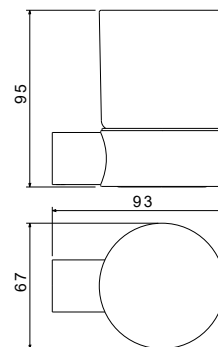

AQ4427CR
хром