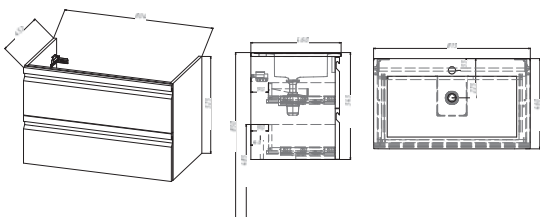

AQ77080-GS
шалфей зеленый

Артикул	Размеры (Д×В×Ш), мм	Цвет
AQ77100-MW	1010×545×460	белый матовый
AQ77100-MG	1010×545×460	серый матовый
AQ77100-LG	1010×545×460	серый туман
AQ77100-GS	1010×545×460	шалфей зеленый
AQ77100-LC	1010×545×460	капучино светлый
AQ77080-MW	815×545×460	белый матовый
AQ77080-MG	815×545×460	серый матовый
AQ77080-LG	815×545×460	серый туман
AQ77080-GS	815×545×460	шалфей зеленый
AQ77080-LC	815×545×460	капучино светлый
AQ77060-MW	610×545×460	белый матовый
AQ77060-MG	610×545×460	серый матовый
AQ77060-LG	610×545×460	серый туман