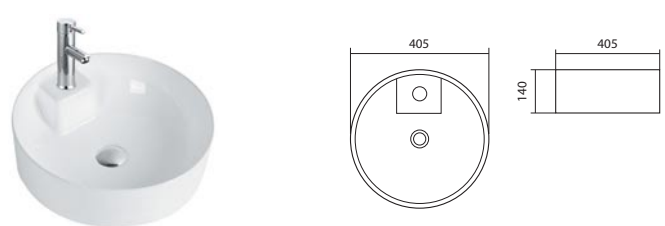

ЕВРОПА AQ5212-00

- раковина накладная
- монтаж на столешницу
- 405×405×140
- отверстие под смеситель
- смеситель, донный клапан и сифон приобретаются отдельно
- цвет белый