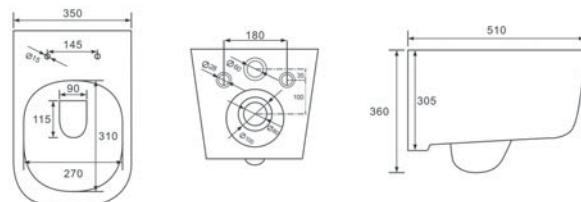

ДИВА AQ2012-00

- унитаз подвесной безободковый
- 510×350×360
- тонкое сиденье-крышка с механизмом плавного закрывания, дюропласт
- горизонтальный выпуск (в стену)
- комплект скрытого крепежа
- цвет белый