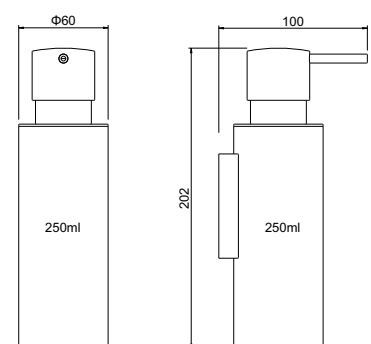

Дозатор ОБЕРОН

- Дозатор $\varnothing 90 \times 202$ мм
- Объем 0,25л
- Основной материал: нержавеющая сталь / латунь
- Монтаж настенный, на шурупы
- Для моющих средств
- Гарантия 5 лет