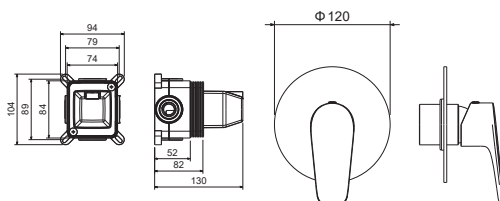

**Смеситель для душа
(внешняя и скрытая часть) БЕТТА**

- Смеситель из латуни с установочной коробкой на 1 потребителя
- Ручка из цинкового сплава
- Керамический картридж Cites $\varnothing 35$ мм
- Скрытая часть в комплекте
- Декоративная накладка из нержавеющей стали
- Гарантия 10 лет