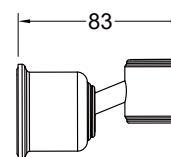

Держатель ручного душа КЛАССИК

- Основной материал: латунь
- С защитной пластиковой втулкой
- Подходит для комплектации любых душевых лейек
- Гарантия 2 года