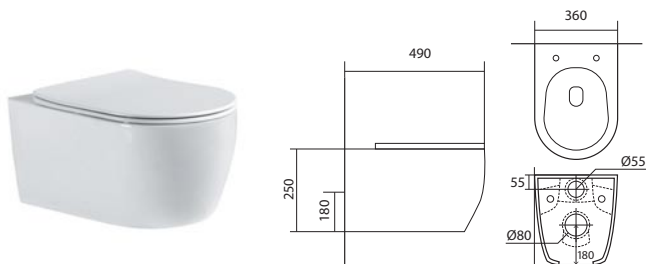

Доступные варианты

AQ1901-MB
черный матовый

AQ1901-MW
белый матовый

AQ1901-MG
серый матовый

ЕВРОПА AQ1106-00

- унитаз подвесной безободковый
- 490×360×250
- тонкое сиденье-крышка с механизмом плавного закрывания, дюропласт
- горизонтальный выпуск (в стену)
- комплект скрытого крепежа
- цвет белый