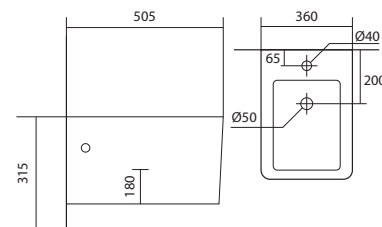

ЛИБРА NEW AQ0506N-00

- биде подвесное
- 505×360×315
- отверстие под смеситель
- встроенный канал перелива
- комплект скрытого крепежа
- цвет белый