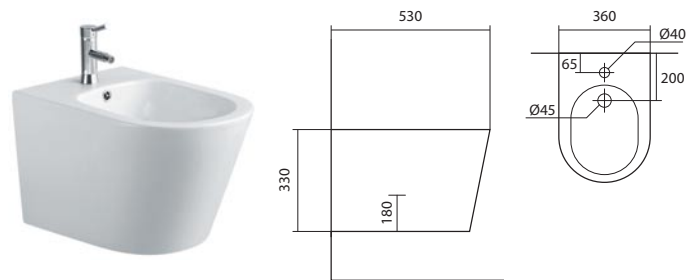

ВЕГА AQ1057-00

- биде подвесное
- 530×360×330
- отверстие под смеситель
- встроенный канал перелива
- комплект скрытого крепежа
- цвет белый