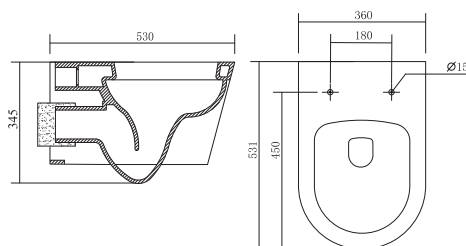

БЕТТА AQ1253W-00

- унитаз подвесной безободковый
- 530×360×345
- тонкое сиденье-крышка с механизмом плавного закрывания, дюропласт
- горизонтальный выпуск (в стену)
- комплект скрытого крепежа
- цвет белый