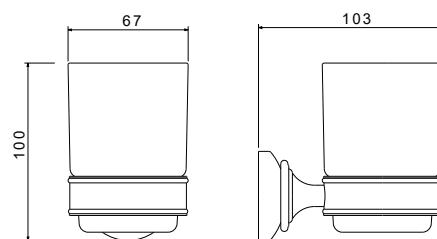

**Стакан с держателем
КЛАССИК**

- Стакан Ø67×100 мм
- Основной материал: латунь / стекло белое матовое
- Монтаж настенный, на шурупы
- Для зубных щеток и принадлежностей
- Гарантия 5 лет

**Стакан с держателем
КЛАССИК**

- Стакан Ø69×114 мм
- Основной материал: латунь / стекло белое матовое
- Монтаж настенный, на шурупы
- Для зубных щеток и принадлежностей
- Гарантия 5 лет

**Дозатор
КЛАССИК**

- Дозатор Ø69×163 мм
- Основной материал: латунь / цинковый сплав / стекло белое матовое
- Монтаж настенный, на шурупы
- Для моющих средств
- Гарантия 5 лет

**Бумагодержатель
КЛАССИК**

- Размер 169×84×50 мм
- Основной материал: латунь
- Монтаж настенный, на шурупы
- Для туалетной бумаги
- Гарантия 5 лет

**Ершик
КЛАССИК**

- Размер 364×129×94 мм
- Основной материал: латунь / стекло белое матовое / ABS-пластик
- Монтаж настенный, на шурупы
- Для санузла
- Гарантия 5 лет