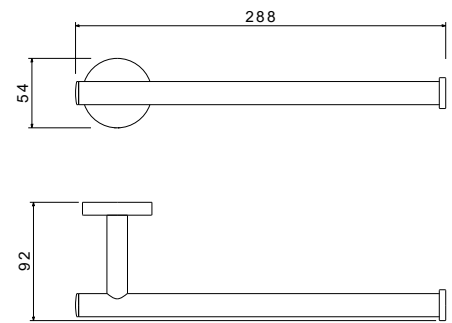

AQ4219CR
хром

AQ4219MB
черный матовый

AQ4219BG
золото шлифованное

Полотенцедержатель ОБЕРОН

- Размер 288×92×54 мм
- Основной материал: латунь/ нержавеющая сталь
- Монтаж настенный, на шурупы
- Для полотенец
- Гарантия 5 лет