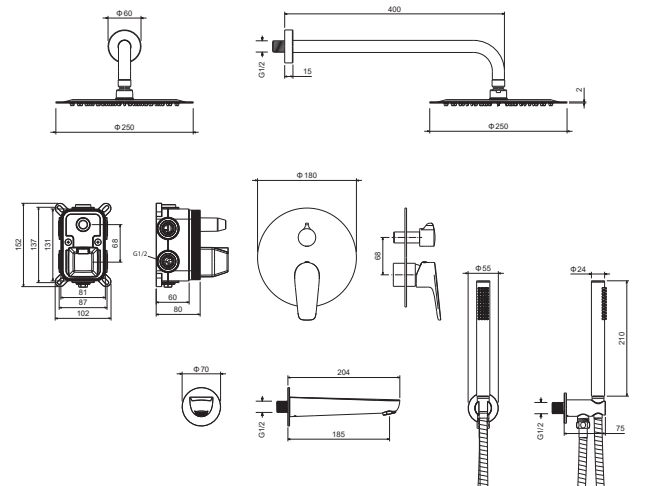

Set 4 в 1 душевой комплект БЕТТА

- Смеситель из латуни с установочной коробкой на 3 потребителя
- Керамический картридж Citec Ø35 мм
- Аэратор Neoperl
- Дивертор поворотный
- Верхний душ Ø250×2 мм из нержавеющей стали
- Кронштейн для верхнего душа 400 мм из нержавеющей стали
- Излив фиксированный из латуни
- Ручной душ из латуни с 1 режимом струи
- Душевой шланг 150 см из нержавеющей стали
- Шланговое подсоединение с держателем для ручного душа из латуни
- Декоративные пластины из нержавеющей стали
- Скрытая часть в комплекте
- Гарантия 10 лет