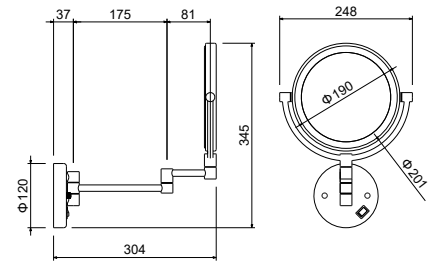

Зеркало косметическое настенное с подсветкой 5х

- Телескопическое зеркало Ø190 мм
- Основной материал латунь
- Кратность увеличения х5
- Вторая сторона – обычное зеркало
- Подсветка: LED 6400K
- Монтаж настенный, на шурупы
- Гарантия 5 лет