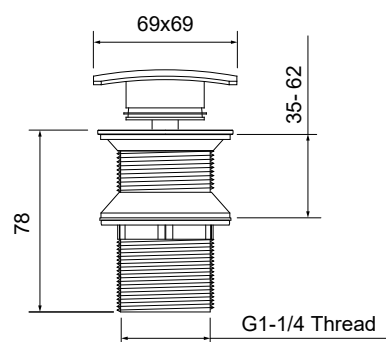

Сливной набор для раковины

- Донный клапан из латуни 78×69×69 мм
- С отверстием для перелива
- Система донного клапана клик-клак
- Диаметр слива, см: 3,2
- Гарантия 3 года

AQ6000CR
хром

Сливной набор для раковины

- Донный клапан из нержавеющей стали 110×66×66 мм
- Без отверстия для перелива
- Система донного клапана клик-клак
- Диаметр слива, см: 3,2
- Гарантия 3 года