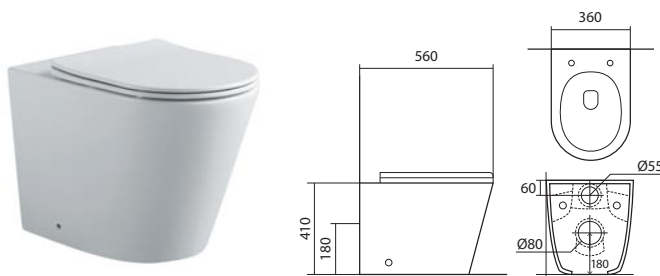

ВЕГА AQ1906-00

- унитаз напольный приставной безободковый
- 560×360×410
- тонкое сиденье-крышка с механизмом плавного закрывания, дюропласт
- горизонтальный выпуск (в стену)
- комплект скрытого крепежа
- цвет белый