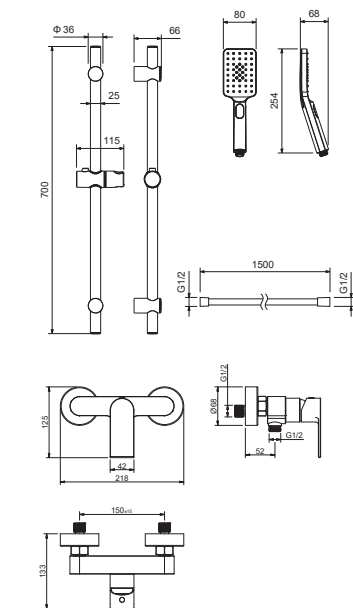

**Комплект для ванны и душа
ЛИРА 3 в 1**

Состав комплекта:

- Смеситель для раковины из латуни однорычажный
- Гибкая подводка Shida 1/2" 600 мм из нержавеющей стали
- Смеситель для ванны из латуни с коротким изливом
- S-образные эксцентрики с декоративными отражателями
- Стойка для душа из нержавеющей стали, Ø 25мм
- Лейка ручного душа 3-х функциональная из ABS-пластика
- Душевой шланг 150 см из ПВХ с защитой от перекручивания
- Регулируемый держатель лейки
- Монтажный комплект

Характеристики:

- Керамический картридж Citec Ø35 мм
- Аэратор Neoperl
- Кнопочное переключение режимов лейки ручного душа

**Комплект для ванны и душа
ЛИРА 3 в 1**

Состав комплекта:

- Смеситель для раковины из латуни однорычажный
- Гибкая подводка Shida 1/2" 600 мм из нержавеющей стали
- Смеситель для душа из латуни без излива
- S-образные эксцентрики с декоративными отражателями
- Стойка для душа из нержавеющей стали, Ø 25мм
- Лейка ручного душа 3-х функциональная из ABS-пластика
- Душевой шланг 150 см из ПВХ с защитой от перекручивания
- Регулируемый держатель лейки
- Монтажный комплект

Характеристики:

- Керамический картридж Citec Ø35 мм
- Аэратор Neoperl
- Кнопочное переключение режимов лейки ручного душа

**Комплект для ванны и душа
ЛИРА 2 в 1**

Состав комплекта:

- Смеситель для душа из латуни без излива
- S-образные эксцентрики с декоративными отражателями
- Стойка для душа из нержавеющей стали, Ø 25 мм
- Лейка ручного душа 3-х функциональная из ABS-пластика
- Душевой шланг 150 см из ПВХ с защитой от перекручивания
- Регулируемый держатель лейки
- Монтажный комплект

Характеристики:

- Керамический картридж Citec Ø35 мм
- Кнопочное переключение режимов лейки ручного душа