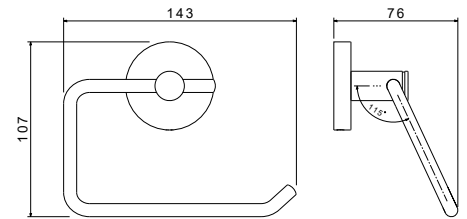

**Бумагодержатель квадратный
ЕВРОПА**

- Держатель поворотный 107×76×143 мм
- Основной материал: латунь / нержавеющая сталь
- Монтаж настенный, на шурупы
- Для туалетной бумаги
- Гарантия 5 лет