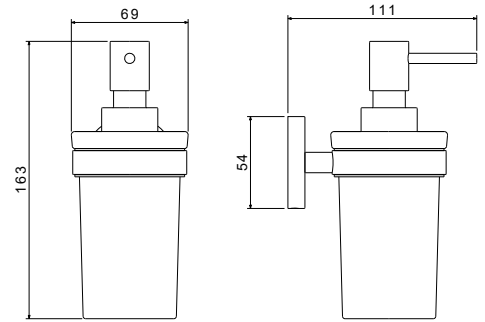

**Дозатор
ЕВРОПА**

- Дозатор Ø69×163 мм
- Основной материал: латунь / стекло белое матовое / нержавеющая сталь / цинковый сплав
- Монтаж настенный, на шурупы
- Для моющих средств
- Гарантия 5 лет

**Бумагодержатель
ЕВРОПА**

- Держатель 77×54×171 мм
- Основной материал: латунь / нержавеющая сталь
- Монтаж настенный, на шурупы
- Для туалетной бумаги
- Гарантия 5 лет