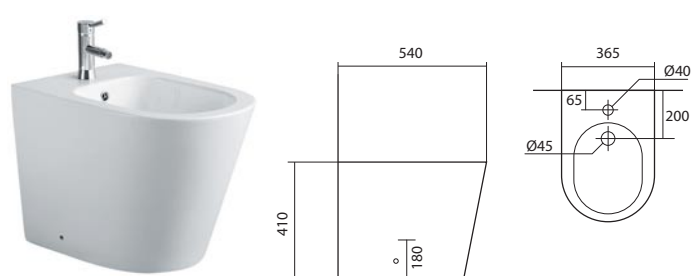

ВЕГА AQ1058-00

- биде напольное приставное
- 540×365×410
- отверстие под смеситель
- встроенный канал перелива
- комплект скрытого крепежа
- цвет белый