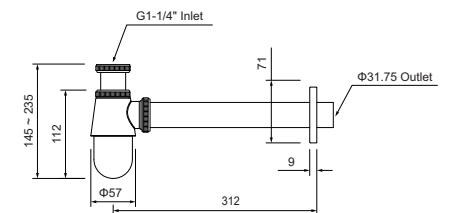

Сифон

- Сифон из латуни 312×57×235 мм
- Материал трубы: нержавеющая сталь
- Диаметр слива, см: 3,2
- Возможность регулировки по высоте при установке в диапазоне 145-235 мм
- Гарантия 3 года