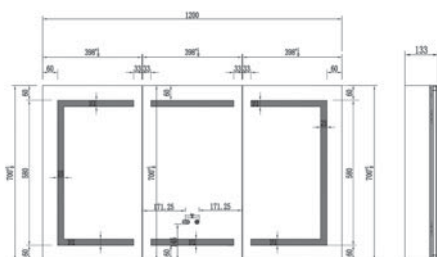

ШКАФ ЗЕРКАЛО ДЛЯ ВАННОЙ С ПОДСВЕТКОЙ, ТРИ СЕКЦИИ, СЕНСОРНОЕ УПРАВЛЕНИЕ

Артикул	Габариты Д×В×Г, мм
AQ7124-MLC	1200×700×133

ОПИСАНИЕ:

- Монтаж: подвесной, монтируется на поверхность или в нишу
- Три зеркальные дверцы. Двусторонние зеркальные двери и зеркальные боковины
- Две стеклянные полки 8 мм.
- Материал: алюминий
- Цвет: хром
- Зеркальный салон
- Круговая подсветка SMD 2835-120P, цветовая температура 2500K/6500K
- Функция антизапотевания
- 2 режима переключения света / цвета
- Сенсорное управление
- С механизмом доводчика, обеспечивающим плавное закрывание
- Мебель поставляется в собранном виде