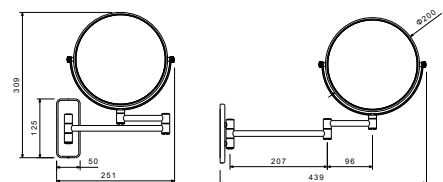

Угловая полка

- Размер 218×218×75 мм
- Основной материал: нержавеющая сталь
- Монтаж настенный, на шурупы
- Для душевых принадлежностей
- Гарантия 5 лет

Полка для душа

- Размер 265×124×75 мм
- Основной материал: нержавеющая сталь
- Монтаж настенный, на шурупы
- Для душевых принадлежностей
- Гарантия 5 лет

Зеркало косметическое настенное 3х

- Телескопическое зеркало Ø200 мм
- Основной материал латунь
- Кратность увеличения х3
- Вторая сторона – обычное зеркало
- Монтаж настенный, на шурупы
- Гарантия 5 лет

Зеркало косметическое настенное 5х

- Телескопическое зеркало Ø200 мм
- Основной материал латунь
- Кратность увеличения х5
- Вторая сторона – обычное зеркало
- Монтаж настенный, на шурупы
- Гарантия 5 лет