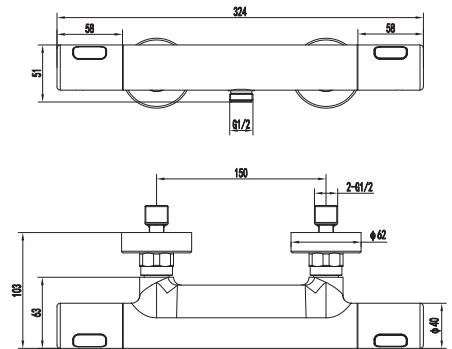

Смеситель для душа термостатический НИКА

- Материал корпуса латунь
- Термостатический картридж Sedal
- Без излива
- S-образные эксцентрики с декоративными отражателями в комплекте
- Лейка и шланг в комплект не входят
- Гарантия 10 лет

Смеситель для ванны напольный НИКА

- Материал корпуса латунь
- Керамический картридж Sedal Ø35 мм
- Аэратор Neoperl
- Душевой шланг 150 см из нержавеющей стали
- Ручной душ из латуни
- Крепление для смесителя в комплекте
- Гарантия 10 лет

Комплект для гигиенического душа встроенный (смеситель + гигиеническая лейка + шланг) НИКА

- Смеситель из латуни
- Керамический картридж
- Лейка гигиенического душа с нажимным механизмом
- Душевой шланг 120 см из нержавеющей стали
- Декоративная накладка из нержавеющей стали
- Гарантия 10 лет

Душевая система 3 jet, смеситель для ванны с длинным изливом, НИКА

- Материал корпуса смесителя латунь
- Керамический картридж Sedal Ø35 мм
- Аэратор Neoperl
- Верхний душ
- Ручной душ
- Душевой шланг 150 см из нержавеющей стали
- S-образные эксцентрики с декоративными отражателями в комплекте
- Гарантия 10 лет