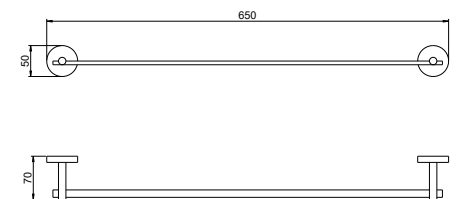

AQ4613CR
хром

AQ4613MB
черный матовый

AQ4613BGM
оружейная сталь

Полотенцедержатель двойной БЕТТА

- Полотенцедержатель поворотный 413×142×50 мм
- Основной материал: латунь / нержавеющая сталь
- Монтаж настенный, на шурупы
- Для полотенец
- Гарантия 5 лет