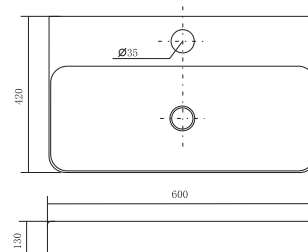

AQ3241-00

- раковина накладная
- монтаж на столешницу
- 500×420×130
- отверстие под смеситель
- смеситель, сифон и донный клапан приобретается отдельно
- встроенный канал перелива
- цвет белый

- раковина накладная
- монтаж на столешницу
- 600×420×130
- отверстие под смеситель
- смеситель, сифон и донный клапан приобретается отдельно
- встроенный канал перелива
- цвет белый