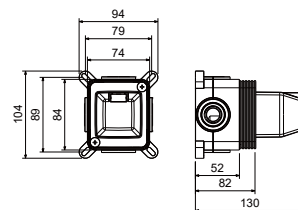

AQ1266CR
хром

AQ1266BG
золото
шлифованное

AQ1266MB
черный матовый

Смеситель для душа (внешняя и скрытая часть) ОБЕРОН

- Смеситель из латуни с установочной коробкой на 1 потребителя
- Ручка из цинкового сплава
- Керамический картридж Citec Ø35 мм
- Скрытая часть в комплекте
- Декоративная накладка из нержавеющей стали
- Гарантия 10 лет