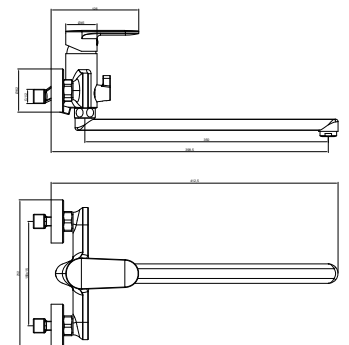

Смеситель для ванны НИКА

- Материал корпуса смесителя латунь
- Керамический картридж Sedal Ø35 мм
- Излив фиксированный
- Аэратор Neoperl
- S-образные эксцентрики с декоративными отражателями в комплекте
- Лейка и шланг в комплект не входят
- Гарантия 10 лет