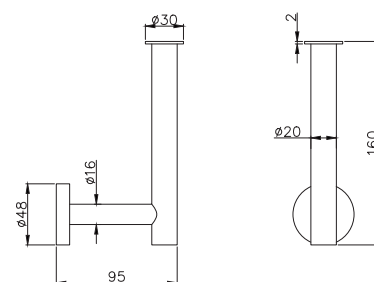

AQ4010CR
хром

AQ4010MB
черный матовый

**Ершик настенный
ВЕГА**

- Размер $390 \times 115,5 \times 145$ мм
- Основной материал: латунь / нержавеющая сталь / стекло белое матовое
- Монтаж настенный, на шурупы
- Для санузла
- Гарантия 5 лет