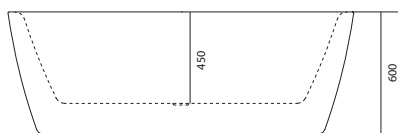

АЛТЕА

Артикул	Размер, см	Объем, л
AQ-123778	170×78	250

ПРИМА

Артикул	Размер, см	Объем, л
AQ-1115780	170×80	240

В комплекте: ванна с фронтальной панелью в сборе, слив-перелив автомат «клик-кляк» в цвете хром, опорные ножки. Материал: 100% сантехнический акрил, 6 мм толщина акрилового листа. Гарантия 20 лет.

Внешний вид, технические свойства и размеры могут меняться. Изображения и технические рисунки в каталоге имеют исключительно иллюстративный характер.