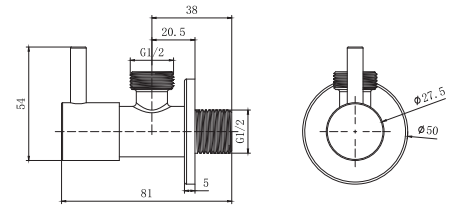

AQ2451CR
хром

AQ2451BGM
оружейная
сталь

AQ2451BG
золото шлифованное

Угловой переходник

- Основной материал: латунь
- Рукоятка из цинкового сплава
- Механизм: керамический картридж
- Гарантия 5 лет