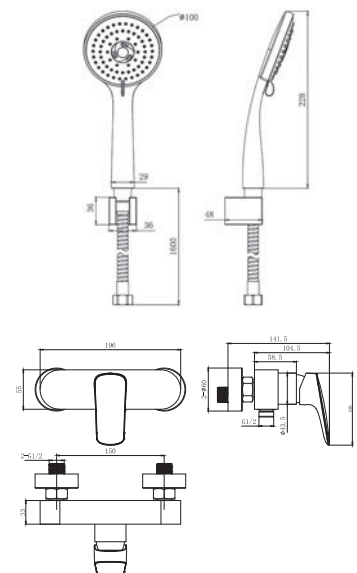

Характеристики:

- Керамический картридж WANHAI Ø35 мм
- Механическое переключение режимов лейки ручного душа