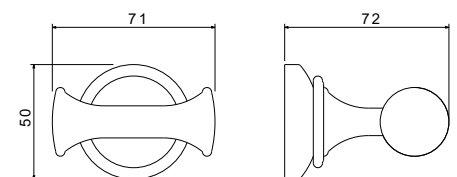

Полка для полотенец КЛАССИК

- Размер 650×217×128 мм
- Основной материал: латунь
- Монтаж настенный, на шурупы
- Для полотенец
- Гарантия 5 лет