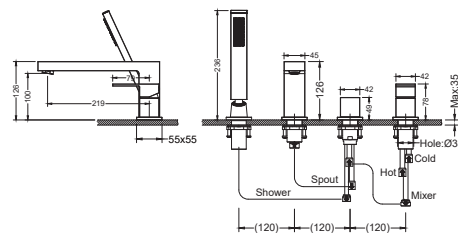

Смеситель на борт ванны на 4 отверстия ЛИБРА

- Материал корпуса смесителя латунь
- Ручка смесителя из цинкового сплава
- Керамический картридж Citec Ø35 мм
- Аэратор Neoperl
- Дивертор: керамический картридж, поворотный
- Излив фиксированный из латуни
- Ручной душ из латуни с 1 режимом струи
- Душевой шланг 150 см из нержавеющей стали
- Гибкая подводка в комплекте
- Гарантия 10 лет