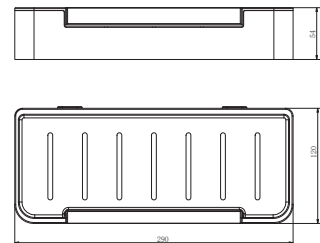

НОВИНКА

**Полка для душа
со стеклоочистителем**

- Размер 290x120x54 мм
- Основной материал: нержавеющая сталь, алюминий
- Стеклоочиститель для душевой кабины в комплекте
- Монтаж настенный, на шурупы
- Для душевых принадлежностей
- Гарантия 5 лет