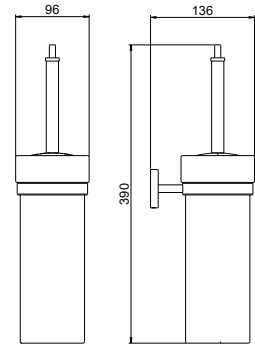

AQ4621CR
хром

AQ4621MB
черный матовый

Полотенцедержатель овальный БЕТТА

- Размер 219×145×70 мм
- Основной материал: латунь / нержавеющая сталь
- Монтаж настенный, на шурупы
- Для полотенец
- Гарантия 5 лет