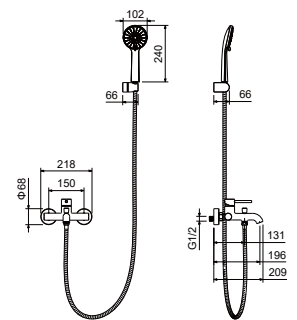

AQ1349CR
хром

AQ1349MB
черный матовый

AQ1349BGM
оружейная сталь

AQ1349BG
оружейная сталь

Смеситель для ванны с душевым набором ЕВРОПА

- Материал корпуса латунь
- Керамический картридж Citec Ø35 мм
- Аэратор Neoperl
- Излив фиксированный
- 3-х функциональная лейка ручного душа из ABS-пластика
- Переключение режимов лейки ручного душа механическое
- Душевой шланг 150 см из нержавеющей стали
- Дивертор вытяжной из латуни
- Поворотный держатель ручного душа из ABS-пластика
- S-образные эксцентрики с декоративными отражателями в комплекте
- Гарантия 10 лет