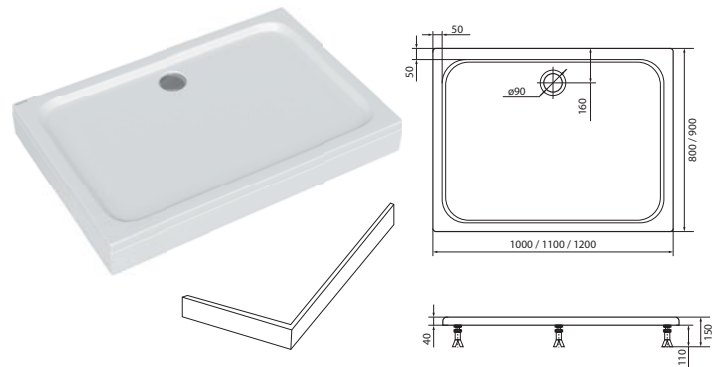

ДУШЕВОЙ ПОДДОН ПРЯМОУГОЛЬНЫЙ

ТЕХНИЧЕСКИЕ ХАРАКТЕРИСТИКИ

Материал	Акрил
Цвет	Белый
Глубина поддона	45 мм
Форма поддона	Прямоугольный

РАЗМЕРЫ (Д×Ш×В), ММ

1000×800×150 / 1100×900×150 / 1200×900×150 / 1200×800×150 / 1400×800×150

КОМПЛЕКТАЦИЯ

- Поддон
- Фронтальный экран
- Цельносварной алюминиевый каркас с регулируемыми ножками
- Сифон для поддона приобретается отдельно