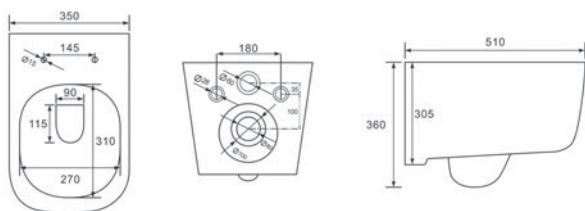

НИКА AQ1009-00

- биде подвесное
- 525×360×320
- отверстие под смеситель
- встроенный канал перелива
- комплект скрытого крепежа
- цвет белый

ЛУГАНО

ЛУГАНО AQ2002-00

- унитаз подвесной безободковый
- 510×350×360
- тонкое сиденье-крышка с механизмом плавного закрывания, дюропласт
- горизонтальный выпуск (в стену)
- комплект скрытого крепежа
- цвет белый