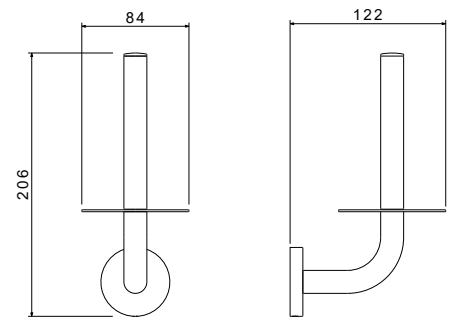

AQ4909CR
хром

AQ4909MB
черный матовый

AQ4909BG
золото
шлифованное

**Бумагодержатель двойной
с полкой ОБЕРОН**

- Бумагодержатель на 2 рулона 91×100×260 мм
- Основной материал: нержавеющая сталь
- Полочка для телефона в комплекте
- Монтаж настенный, на шурупы
- Для туалетной бумаги
- Гарантия 5 лет