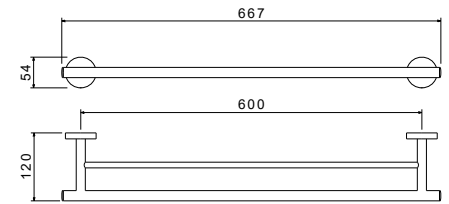

AQ4201CR
хром

AQ4201MB
черный матовый

AQ4201BG
золото
шлифованное

**Крючок
ОБЕРОН**

- Размер 47×54×54 мм
- Основной материал: латунь / нержавеющая сталь
- Монтаж настенный, на шурупы
- Для полотенец
- Гарантия 5 лет