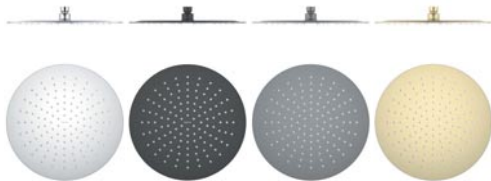

AQ2075MB
черный матовый

AQ2075BGM
оружейная сталь

AQ2075BG
золото шлифованное

Квадратный верхний душ 300×300×2 мм

- Верхний душ 300×300×2 мм из нержавеющей стали
- Шарнирное соединение из латуни, регулируемый угол наклона верхнего душа
- Функция легкой очистки форсунок Rub Clean
- Сверхтонкая конструкция 2 мм
- Монтаж универсальный
- Держатель в комплект не входит
- Гарантия 10 лет

AQ2075CR
хром