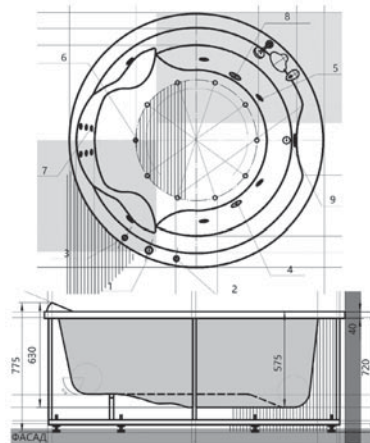

20 ЛЕТ
ГАРАНТИЯ

20 ЛЕТ
ГАРАНТИИ
НА ВАННЫ

Размер, см   **Объем, л**
190×130   520

20 ЛЕТ
ГАРАНТИЯ

20 ЛЕТ
ГАРАНТИИ
НА ВАННЫ

Размер, см   **Объем, л**
180×180   690

ДОРАДО

DOR190-0000006	190×130	Ванна
DOR190-0000002	190×130	Ванна с фронтальной панелью
EKR-B0000003	130	Боковая панель
EKR-F0000012	190	Фронтальная панель

АУРА

AUR180-0000003	180×180	Ванна
AUR180-0000033	180×180	Ванна с фронтальной панелью
EKR-F0000051		Фронтальная панель

Гидромассажное оборудование в базовый комплект не входит.
Опорный сборно-разборный или клеенный каркас в комплекте; Слив-перелив полуавтомат в комплекте.

Внешний вид, технические свойства и размеры могут меняться. Изображения и технические рисунки в каталоге имеют исключительно иллюстративный характер.