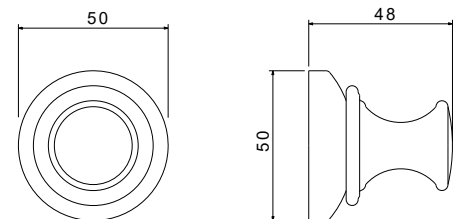

- Размер 650×66×50 мм
- Основной материал: латунь
- Монтаж настенный, на шурупы
- Для полотенец
- Гарантия 5 лет

Крючок КЛАССИК

- Размер 48×50×50 мм
- Основной материал: латунь
- Монтаж настенный, на шурупы
- Для полотенец
- Гарантия 5 лет