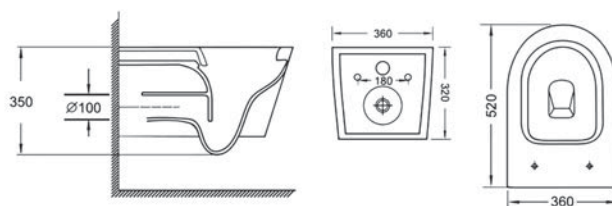

ТАУРУС AQ1580T-00

- унитаз подвесной безободковый
- 552×360×350
- тонкое сиденье-крышка с механизмом плавного закрывания, дюропласт
- смыв ТОРНАДО
- горизонтальный выпуск (в стену)
- комплект скрытого крепежа
- цвет белый