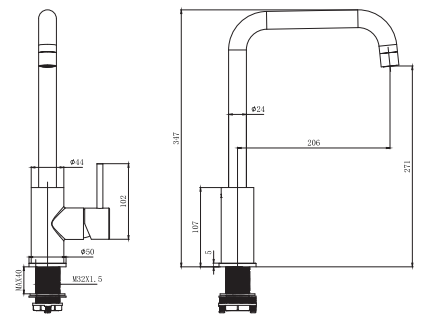

Смеситель для кухни (квадратный излив) ВЕГА

- Материал корпуса латунь
- Ручка из цинкового сплава
- Керамический картридж WANHAI Ø35 мм
- Аэратор Honeycomb
- Поворотный излив 360° из латуни
- Гибкая подводка 1/2" 600 мм из нержавеющей стали в комплекте
- Крепление для смесителя из латуни
- Гарантия 10 лет