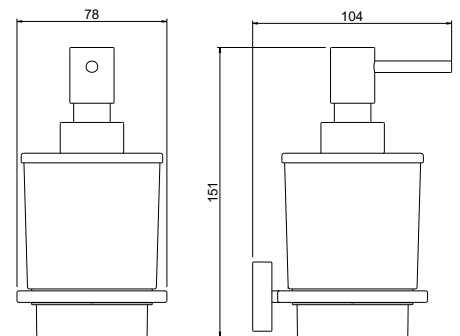

**Дозатор
ЛИБРА**

- Дозатор 78×104×151 мм
- Основной материал: латунь / цинковый сплав / стекло белое матовое
- Монтаж настенный, на шурупы
- Для моющих средств
- Гарантия 5 лет