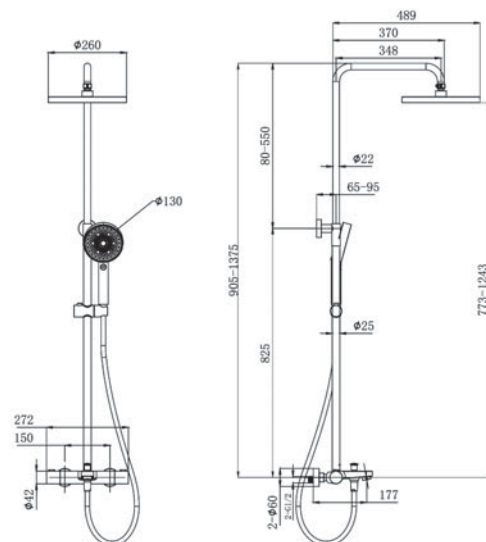

Термостатическая душевая система ВЕГА 3jet 260 мм

- Материал корпуса смесителя латунь
- Ручка смесителя из цинкового сплава
- Термостатический картридж
- Дивертор вытяжной
- Аэратор Honeycomb
- Излив фиксированный
- Верхний душ Ø260 мм из ABS-пластика
- Душевая штанга из нержавеющей стали 110, см
- 3-х функциональная лейка ручного душа из ABS-пластика
- Переключение режимов лейки ручного душа механическое
- Душевой шланг 150 см из ПВХ
- S-образные эксцентрики с декоративными отражателями в комплекте
- Гарантия 10 лет

AQ2046CR
хром

AQ2046MB
черный матовый

Душевая система ВЕГА 3jet 250 мм Reno

- Верхний душ Ø250 мм из нержавеющей стали
- Душевая штанга из нержавеющей стали с регулировкой по высоте 78,7-112, см
- 3-х функциональная лейка ручного душа из ABS-пластика
- Переключение режимов лейки ручного душа кнопочное
- Душевой шланг 150 см из ПВХ с защитой от перекручивания
- Шланг 60 см для подключения к смесителю в комплекте
- Дивертор WANNAI поворотный
- Без излива
- S-образные эксцентрики с декоративными отражателями в комплекте
- Гарантия 10 лет