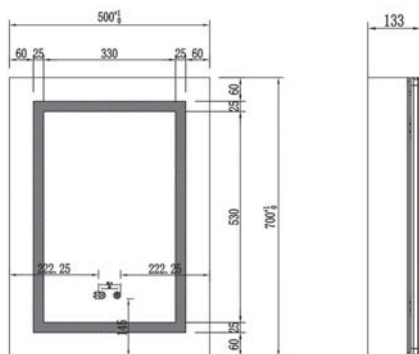

ЗЕРКАЛЬНЫЕ ШКАФЫ

ШКАФ ЗЕРКАЛО ДЛЯ ВАННОЙ С ПОДСВЕТКОЙ, ОДНА СЕКЦИЯ, СЕНСОРНОЕ УПРАВЛЕНИЕ

Артикул AQ7504-MLC

Артикул	Габариты Д×В×Г, мм
AQ7504-MLC	500×700×133
AQ7604-MLC	600×800×133

ОПИСАНИЕ:

- Монтаж: подвесной, монтируется на поверхность или в нишу
- Одна зеркальная дверца. Двусторонняя зеркальная дверь и зеркальные боковины
- Две стеклянные полки 8 мм.
- Материал: алюминий
- Цвет: хром
- Зеркальный салон
- Круговая подсветка SMD 2835-120P, цветовая температура 2500K/6500K
- Функция антизапотевания
- 2 режима переключения света / цвета
- Сенсорное управление
- Конструкция дверцы позволяет устанавливать ее так, чтобы она открывалась в нужную вам сторону
- С механизмом доводчика, обеспечивающим плавное закрытие
- Мебель поставляется в собранном виде