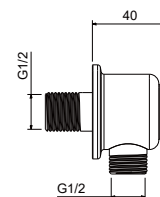

AQ2462CR хром
AQ2462MB черный матовый

Шланговое подсоединение с держателем КЛАССИК

- Основной материал: латунь
- Стандарт подводки: 1/2"
- Обеспечивает качественное соединение душевого шланга и трубопровода
- Гарантия 2 года