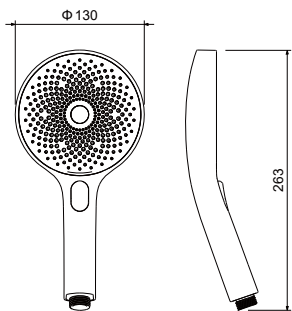

Кнопочный переключатель позволяет легким прикосновением переключаться между тремя режимами струй

Мягкая насыщенная струя

Освежающий и упругий поток воды

Пульсирующий и активный режим

Ручной душ ОБЕРОН Select 130 3 jet

- 3-х функциональная лейка ручного душа из ABS-пластика
- Переключение режимов лейки ручного душа кнопочное
- Режимы струи: дождь, интенсивная и смешанная
- Шланг в комплект не входит
- Гарантия 2 года