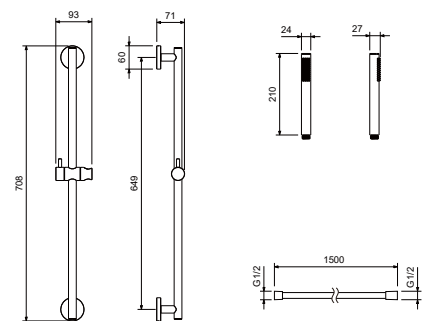

AQ2012CR хром
AQ2012MB черный матовый
AQ2012BGM оружейная сталь
AQ2012BG золото шлифованное

Душевой гарнитур 1jet 65 см ЕВРОПА

- Душевая стойка из латуни
- Ручной душ из латуни с 1 режимом струи
- Душевой шланг 150 см из ПВХ
- Гарантия 10 лет