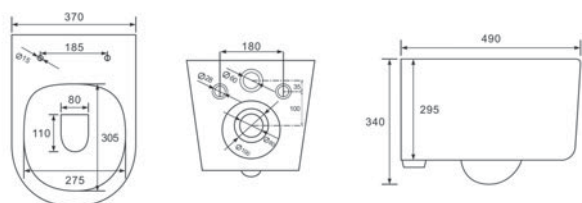

МИЯ

МИЯ AQ2004-00

- унитаз подвесной безободковый
- 490×370×340
- тонкое сиденье-крышка с механизмом плавного закрывания, дюропласт
- горизонтальный выпуск (в стену)
- комплект скрытого крепежа
- цвет белый

Доступные варианты