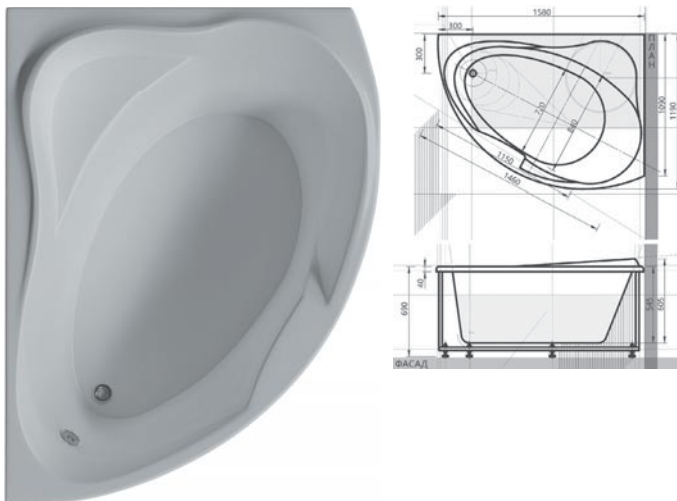

АЛЬТАИР

ЛЕВЫЙ
И ПРАВЫЙ
УГОЛ

Размер, см

158×119

Объем, л

320

20 ЛЕТ
ГАРАНТИЯ

20 ЛЕТ
ГАРАНТИИ
НА ВАННЫ

ЛЕВЫЙ
И ПРАВЫЙ
УГОЛ

Размер, см

170×100

Объем, л

270

20 ЛЕТ
ГАРАНТИЯ

20 ЛЕТ
ГАРАНТИИ
НА ВАННЫ

АЛЬТАИР

ALT160-0000005	158×119	Ванна L
ALT160-0000067	158×119	Ванна L, с фронтальной панелью
ALT160-0000008	158×119	Ванна R
ALT160-0000047	158×119	Ванна R, с фронтальной панелью
EKR-F0000056		Фронтальная панель L
EKR-F0000004		Фронтальная панель R

АЯКС 2

AYK170-0000005	170×100	Ванна L
AYK170-0000085	170×100	Ванна L, с фронтальной панелью
AYK170-0000007	170×100	Ванна R
AYK170-0000089	170×100	Ванна R, с фронтальной панелью
EKR-F0000038		Фронтальная панель L
EKR-F0000006		Фронтальная панель R

Гидромассажное оборудование в базовый комплект не входит.
Опорный сборно-разборный или сварной каркас в комплекте; Слив-перелив полуавтомат в комплекте

L (Left) – левый вариант изделия,
R (Right) – правый вариант изделия

Внешний вид, технические свойства и размеры могут меняться. Изображения и технические рисунки в каталоге имеют исключительно иллюстративный характер.