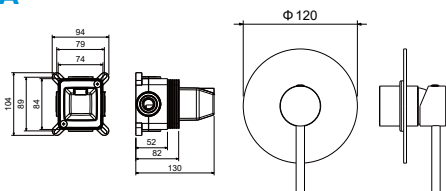

Смеситель для душа (внешняя и скрытая часть) ЕВРОПА

- Смеситель из латуни с установочной коробкой на 2 потребителя
- Ручки из цинкового сплава
- Керамический картридж Citec Ø35 мм
- Дивертор: керамический картридж, поворотный
- Скрытая часть в комплекте
- Декоративная накладка из нержавеющей стали
- Гарантия 10 лет