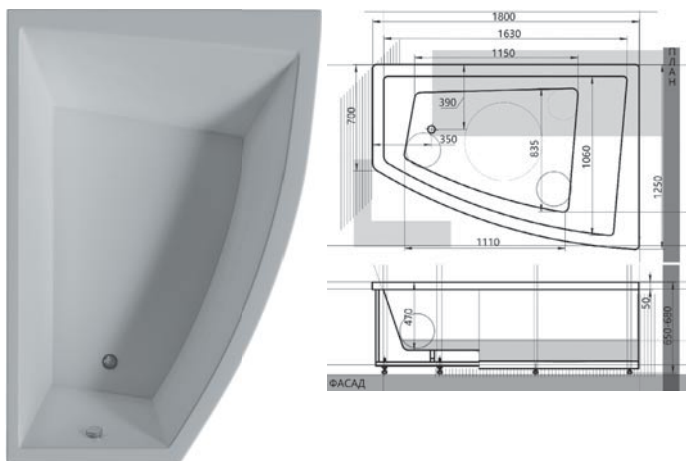

Слив-перелив, каркас, опорные ножки, декоративные панели и экраны в комплект не входят и поставляются отдельно.

L (Left) – левый вариант изделия, R (Right) – правый вариант изделия

ОРАКУЛ

ВИРГО

ЛЕВЫЙ
И ПРАВЫЙ
УГОЛ