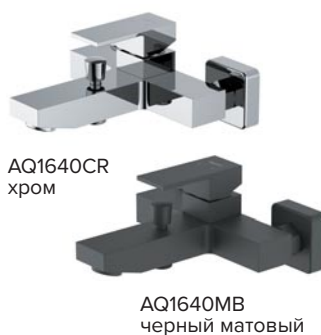

Смеситель для биде ЛИБРА

- Материал корпуса латунь
- Ручка из цинкового сплава
- Керамический картридж Citec Ø35 мм
- Аэратор Neoperl, поворотный
- Излив фиксированный
- Гибкая подводка Shida 1/2" 600 мм из нержавеющей стали в комплекте
- Крепление для смесителя из латуни
- Гарантия 10 лет

Смеситель для ванны ЛИБРА

- Материал корпуса латунь
- Ручка из цинкового сплава
- Керамический картридж Citec Ø35 мм
- Аэратор Neoperl
- Дивертор вытяжной из латуни
- Излив фиксированный
- S-образные эксцентрики с декоративными отражателями в комплекте
- Лейка и шланг в комплект не входят
- Гарантия 10 лет