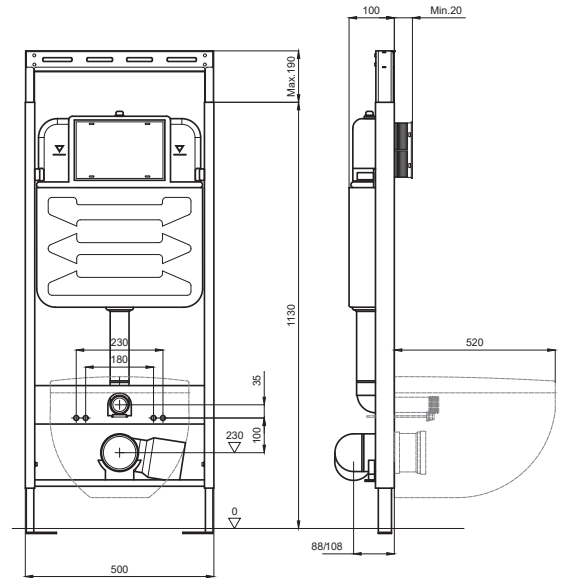

ИНСТАЛЛЯЦИЯ ДЛЯ ПОДВЕСНОГО УНИТАЗА AQUATEK EASY FIX 50 INS-000010

ОСОБЕННОСТИ СИСТЕМЫ ИНСТАЛЛЯЦИИ AQUATEK

- Цельнометаллическая сварная монтажная рама изготовлена из стали 2 мм с антикоррозийным покрытием.
- Инсталляция выдерживает вес до 400 кг.
- Сливная арматура бачка рассчитана на 200 000 циклов использования.
- Цельновыдувной бесшовный смывной бачок с шумоизоляцией и защитой от конденсата, отличается высокой прочностью, соответствует ГОСТ 21485 2016.
- Толщина бачка 10 см.
- Эффективный залповый смыв максимально обеспечивает чистоту керамики.
- Быстрое и бесшумное наполнение смывного бачка водой. Максимальный уровень шума до 13 dBa.
- Двойной режим слива 3/6 л для снижения расхода воды. Регулируемая настройка (3/6 л, 3/4,5 л).
- Механическая активация смыва.
- Ножи с простой регулировкой позволяют установить сантехнику на комфортной высоте.
- Инсталляция Aquatek Easy Fix 50 крепится к стене и к полу, оснащена системой Easy Fix, позволяющей быстро произвести монтаж рамы на несущей стене.
- Совместима со всеми видами подвесных унитазов.
- Инсталляция совместима со смывными клавишами Geberit серии Sigma для механической системы смыва.
- Уплотнительные кольца и мембраны, изготовленные из силикона, менее подвержены деформации и имеют увеличенный срок службы.
- Подходит для легких и несущих стен.

ХАРАКТЕРИСТИКИ

- Монтажная высота, см: 113
- Монтажная глубина, см: 10
- Ширина, см: 50
- Вес, кг: 13,1
- Стандартное межосевое расстояние под крепежные шпильки для керамики 18/23 см
- Диаметр слива: 9 см
- Гарантия 10 лет

КОМПЛЕКТАЦИЯ