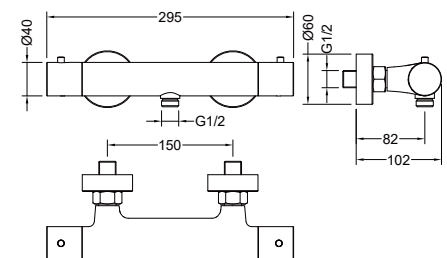

AQ1348CR
хром

AQ1348MB
черный матовый

AQ1348BGM
оружейная сталь

AQ1348BG
золото шлифованное

Смеситель на борт ванны на 4 отверстия ЕВРОПА

- Материал корпуса латунь
- Ручка из цинкового сплава
- Керамический картридж Citec Ø35 мм
- Аэратор Neoperl
- Дивертор: керамический картридж, поворотный
- Излив фиксированный из латуни
- Ручной душ из латуни с 1 режимом струи
- Душевой шланг 150 см из нержавеющей стали
- Гибкая подводка в комплекте
- Гарантия 10 лет