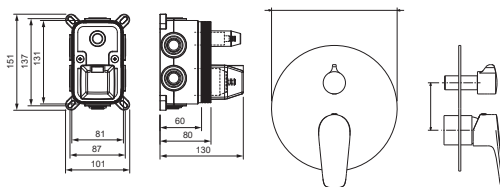

**Смеситель для ванны, 3 режима
(внешняя и скрытая часть) БЕТТА**

- Смеситель из латуни с установочной коробкой на 3 потребителя
- Ручка из цинкового сплава
- Керамический картридж Cites $\varnothing 35$ мм
- Дивертор: керамический картридж, поворотный
- Скрытая часть в комплекте
- Декоративная накладка из нержавеющей стали
- Гарантия 10 лет