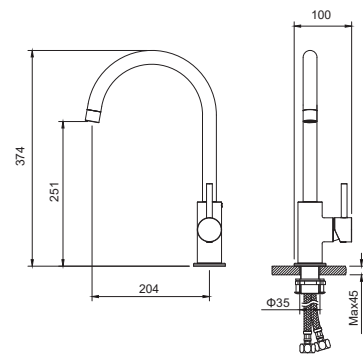

- Материал корпуса латунь
- Керамический картридж Cites $\varnothing 35$ мм
- Аэратор Neoperl
- Поворотный излив 360° из латуни
- Гибкая подводка Shida $\frac{1}{2}$ " 600 мм из нержавеющей стали в комплекте
- Крепление для смесителя из латуни
- Гарантия 10 лет