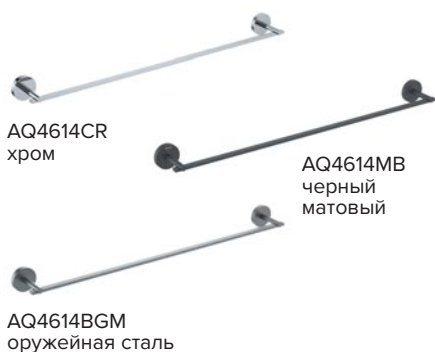

AQ4619BGM
оружейная сталь

AQ4614CR
хром

AQ4614MB
черный матовый

Полотенцедержатель 600 мм БЕТТА

- Размер 650×50×70 мм
- Основной материал: латунь / нержавеющая сталь
- Монтаж настенный, на шурупы
- Для полотенец
- Гарантия 5 лет