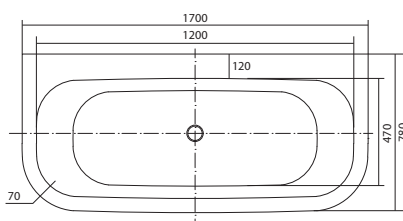

АЛТЕА

Артикул	Размер, см	Объем, л
AQ-123778	170×78	250

ПРИМА

Артикул	Размер, см	Объем, л
AQ-1115780	170×80	240

В комплекте: ванна с фронтальной панелью в сборе, слив-перелив автомат «клик-кляк» в цвете хром, опорные ножки. Материал: 100% сантехнический акрил, 6 мм толщина акрилового листа. Гарантия 20 лет.

Внешний вид, технические свойства и размеры могут меняться. Изображения и технические рисунки в каталоге имеют исключительно иллюстративный характер.