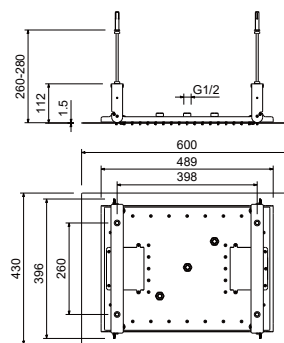

AQ2084CR
хром

AQ2084MB
черный матовый

Настенный верхний душ 550×170×30 мм

- Верхний душ 550×170×30 мм из нержавеющей стали
- Монтаж на стену без кронштейна
- Легкая установка
- Гарантия 10 лет