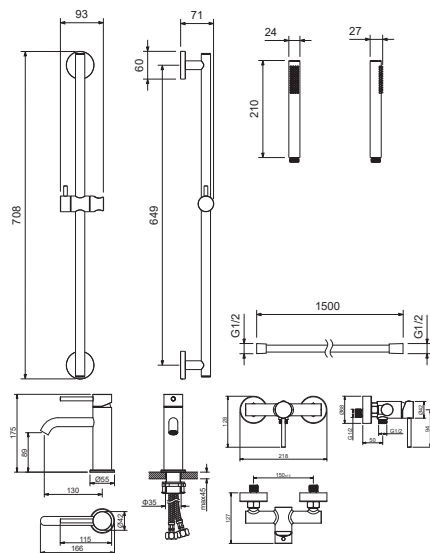

Характеристики:

- Керамический картридж Citec Ø35 мм
- Аэратор Neoperl

AQ1332CR
хром