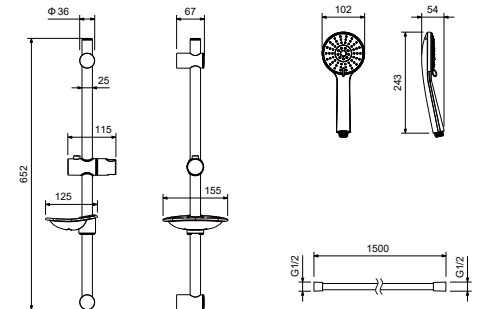

Душевой гарнитур 3jet 60 см БЕТТА

- Душевая стойка из нержавеющей стали 65,2 см
- 3-х функциональная лейка ручного душа из ABS-пластика
- Переключение режимов лейки ручного душа механическое
- Душевой шланг 150 см из нержавеющей стали
- Держатель для мыла в комплекте
- Гарантия 10 лет

AQ2017CR
хром

AQ2017MB
черный матовый

AQ2017BGM
оружейная сталь

Душевой гарнитур 3jet 65 см БЕТТА

- Душевая стойка из нержавеющей стали 7 см
- 3-х функциональная лейка ручного душа из ABS-пластика
- Переключение режимов лейки ручного душа механическое
- Душевой шланг 150 см из ПВХ
- Гарантия 10 лет