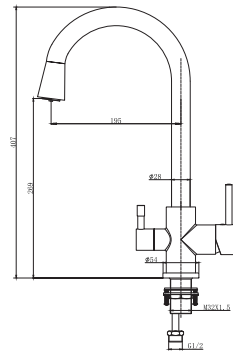

Смеситель для кухни с подключением к фильтру воды (полукруглый излив) ВЕГА

- Смеситель с краном для чистой воды из латуни
- Ручка из цинкового сплава
- Керамический картридж WANHAI Ø35 мм
- Аэратор Honeycomb
- Поворотный излив
- Подача питьевой воды: через совмещенный излив
- Гибкая подводка 1/2" 600 мм
- из нержавеющей стали в комплекте
- Совместим со стандартными фильтрами для воды
- Крепление для смесителя из латуни
- Силиконовая трубка для подключения к фильтру и фильтр для воды в комплект не входят
- Гарантия 10 лет

AQ1080CR
хром