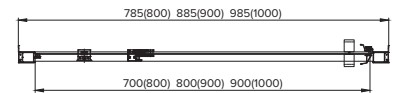

Варианты цвета

Хром

Черный