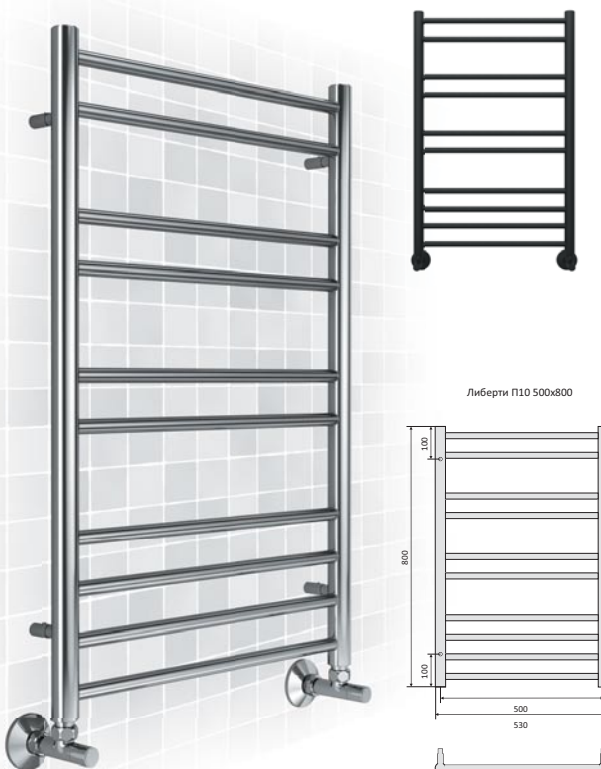

ПОЛОТЕНЦЕСУШИТЕЛЬ ВОДЯНОЙ ЛИБЕРТИ

Артикул	Кол-во секций	Группировка	Размеры, мм (Ш×В)	Площадь помещения, м.кв	Цвет
AQ RR0760CH	7	2-3-2	500×600	3	хром
AQ RR0760BL	7	2-3-2	500×600	3	черный муар
AQ RR1080CH	10	2-2-2-4	500×800	3,5	хром
AQ RR1080BL	10	2-2-2-4	500×800	3,5	черный муар
AQ RR1610CH	16	4-5-7	500×1100	4,7	хром
AQ RR1610BL	16	4-5-7	500×1100	4,7	черный муар

ТЕХНИЧЕСКИЕ ХАРАКТЕРИСТИКИ

Материал ..... нержавеющая пищевая сталь AISI 304L
Цвет профиля ..... хром / черный муар
Профиль ребер ..... круг, Ø18
Профиль вертикальных стоек ..... круг, Ø32

КОМПЛЕКТАЦИЯ:

- полотенцесушитель
- заглушка с воздухоотводом 1 шт.
- заглушка плоская 1 шт.
- крепления к стене 4 шт.
- шестигранный ключ 1 шт.

ВАРИАНТЫ ЦВЕТА

Комплект фитингов для подключения приобретается отдельно. Рекомендуем один из комплектов подключения Aquatek.