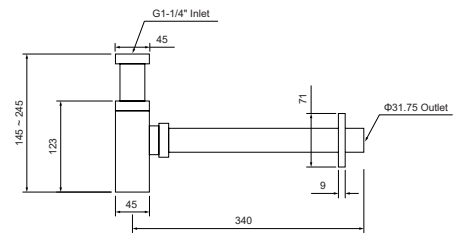

Сифон

- Сифон из латуни 340×45×245 мм
- Материал трубы: нержавеющая сталь
- Диаметр слива, см: 3,2
- Возможность регулировки по высоте при установке в диапазоне 145-245 мм
- Гарантия 3 года