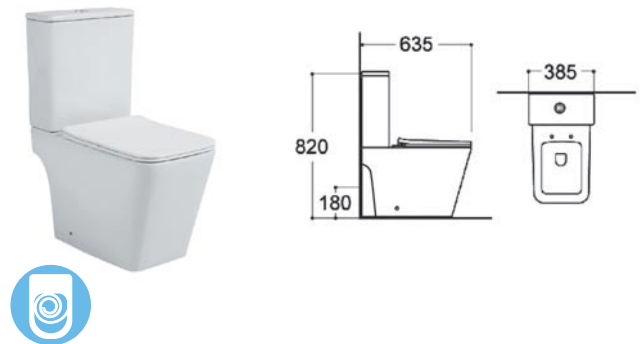

ЛИБРА NEW AQ1266N-00

- биде напольное приставное
- 560×370×400
- отверстие под смеситель
- встроенный канал перелива
- комплект скрытого крепежа
- цвет белый

ЛИБРА NEW AQ1263N-00

ЛИБРА NEW AQ1263NT-00

- унитаз напольный с бачком безободковый
- 635×385×820
- двухрежимная смывная арматура GEBERIT
- тонкое сиденье-крышка с механизмом плавного закрывания, дюропласт
- нижний подвод воды
- горизонтальный выпуск (в стену)
- комплект скрытого крепежа
- цвет белый