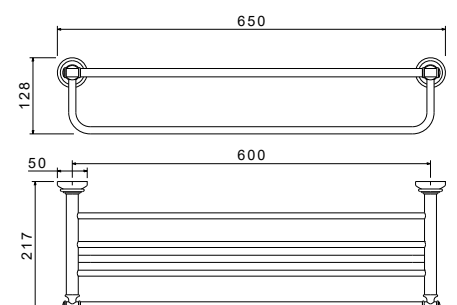

Полотенцедержатель кольцо КЛАССИК

- Полотенцедержатель поворотный 160×179×65 мм
- Основной материал: латунь
- Монтаж настенный, на шурупы
- Для полотенец
- Гарантия 5 лет

Полотенцедержатель 600 мм КЛАССИК

- Размер 650×66×50 мм
- Основной материал: латунь
- Монтаж настенный, на шурупы
- Для полотенец
- Гарантия 5 лет

Крючок КЛАССИК

- Размер 48×50×50 мм
- Основной материал: латунь
- Монтаж настенный, на шурупы
- Для полотенец
- Гарантия 5 лет

Крючок двойной КЛАССИК

- Размер 72×71×50 мм
- Основной материал: латунь
- Монтаж настенный, на шурупы
- Для полотенец
- Гарантия 5 лет

Полка для полотенец КЛАССИК

- Размер 650×217×128 мм
- Основной материал: латунь
- Монтаж настенный, на шурупы
- Для полотенец
- Гарантия 5 лет