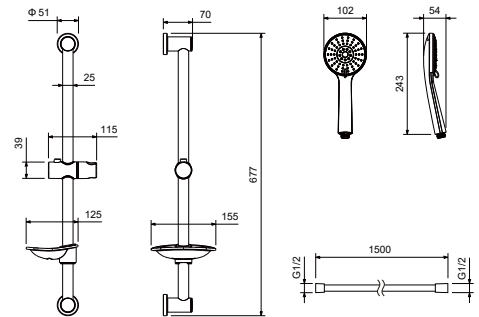

AQ2013CR
хром

AQ2013MB
черный матовый

Душевой гарнитур 3jet 65 см БЕТТА

- Душевая стойка из нержавеющей стали 67,7 см
- 3-х функциональная лейка ручного душа из ABS-пластика
- Переключение режимов лейки ручного душа механическое
- Душевой шланг 150 см из нержавеющей стали
- Держатель для мыла в комплекте
- Гарантия 10 лет