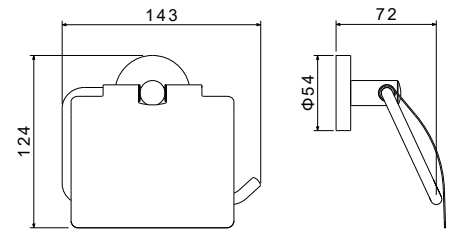

AQ4208CR
хром

AQ4208MB
черный матовый

**Бумагодержатель
ОБЕРОН**

- Размер 92×54×178 мм
- Основной материал: латунь / нержавеющая сталь
- Монтаж настенный, на шурупы
- Для туалетной бумаги
- Гарантия 5 лет