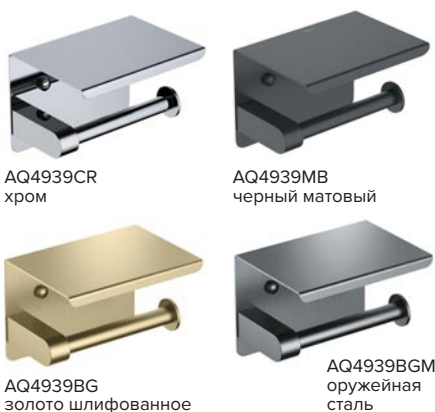

**Бумагодержатель двойной с полкой
ЕВРОПА**

- Держатель на 2 рулона 131×95×247 мм
- Основной материал: нержавеющая сталь / ABS-пластик
- Полочка для телефона в комплекте
- Монтаж настенный, на шурупы
- Для туалетной бумаги
- Гарантия 5 лет