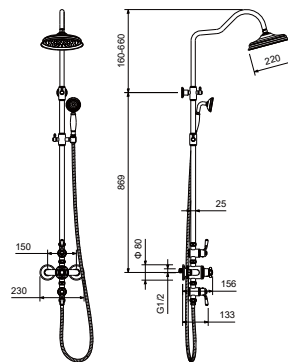

Характеристики:

- Керамический картридж Citec Ø35 мм
- Аэратор Neoperl

AQ2563CR
хром

AQ2563MB
черный
матовый

AQ2563PG
золото
полированное

Термостатическая душевая система КЛАССИК

- Материал корпуса смесителя латунь
- Ручка смесителя из латуни
- Термостатический картридж Vernet
- Дивертор поворотный
- Верхний душ Ø220 мм из нержавеющей стали
- Душевая штанга из латуни Ø25 мм с регулировкой по высоте 102,9-152,9 см
- Ручной душ из латуни с 1 режимом струи
- Душевой шланг 150 см из нержавеющей стали
- S-образные эксцентрики с декоративными отражателями в комплекте
- Без излива
- Гарантия 10 лет