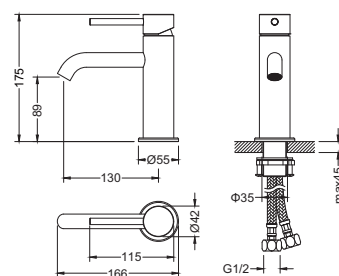

Смеситель для раковины 89 ЕВРОПА

- Материал корпуса латунь
- Ручка из латуни
- Керамический картридж Citec Ø35 мм
- Аэратор Neoperl
- Излив фиксированный
- Гибкая подводка Shida ½" 600 мм из нержавеющей стали в комплекте
- Крепление для смесителя из латуни
- Гарантия 10 лет

AQ1304CR
хром

Смеситель для раковины 215 ЕВРОПА

- Материал корпуса латунь
- Ручка из латуни
- Керамический картридж Citec Ø35 мм
- Аэратор Neoperl
- Излив поворотный
- Гибкая подводка Shida ½" 600 мм из нержавеющей стали в комплекте
- Крепление для смесителя из латуни
- Гарантия 10 лет