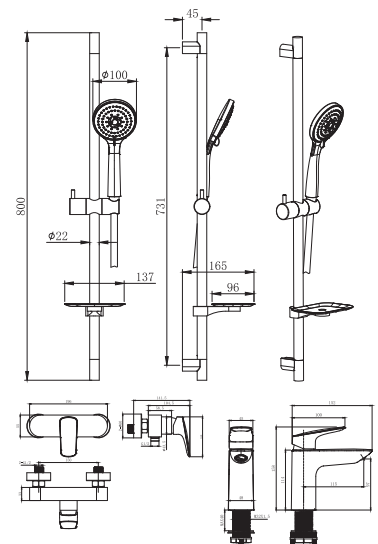

Характеристики:

- Керамический картридж WANHAI Ø35 мм
- Аэратор Honeycomb Coin Slot
- Механическое переключение режимов лейки ручного душа

AQ1032CR
хром

Комплект для душа ВЕГА 2 в 1

Состав комплекта:

- Смеситель для душа из латуни без излива
- S-образные эксцентрики с декоративными отражателями
- Стойка для душа из нержавеющей стали, Ø 22 мм
- Лейка ручного душа 3-х функциональная из ABS-пластика
- Душевой шланг 160 см из ПВХ с защитой от перекручивания

- Регулируемый держатель лейки
- Мыльница
- Монтажный комплект

Характеристики:

- Керамический картридж WANHAI Ø35 мм
- Механическое переключение режимов лейки ручного душа