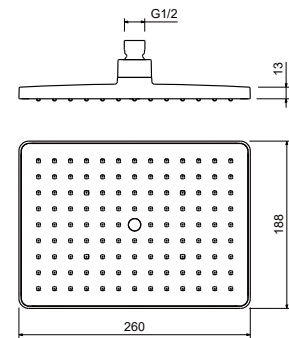

AQ2070CR
хром