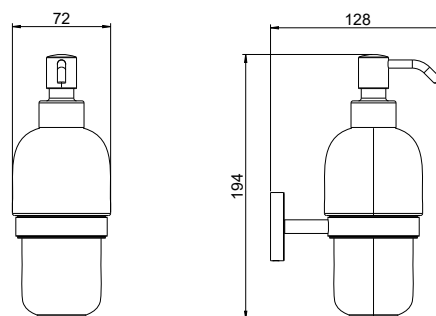

AQ4608CR
хром