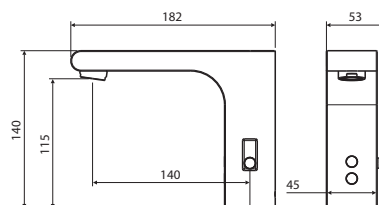

- Материал корпуса латунь
- Тип управления: сенсорный
- Тип картриджа: латунный смесительный клапан
- Аэратор Neoperl
- Излив фиксированный
- Гибкая подводка 60 см в комплекте
- Инфракрасный датчик для активации электромагнитного клапана включения воды
- Ручка регулировки температуры

- воды на корпусе смесителя
- Максимальная продолжительность потока 60 с
- Исключительный эффект экономии воды – 2-3 л/мин
- Зона чувствительности датчика 5-26 см
- Настройка температуры воды
- Источник питания: от сети 220В или батарей 4x1. 5V AA
- Гарантия 3 года