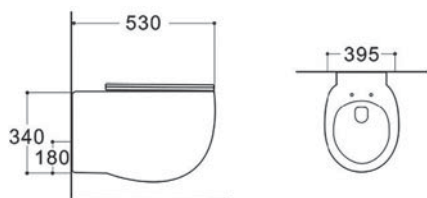

АЛЬТАИР AQ1980-00

- унитаз подвесной безободковый
- 530×395×340
- тонкое сиденье-крышка с механизмом плавного закрывания, дюропласт
- горизонтальный выпуск (в стену)
- комплект скрытого крепежа
- цвет белый