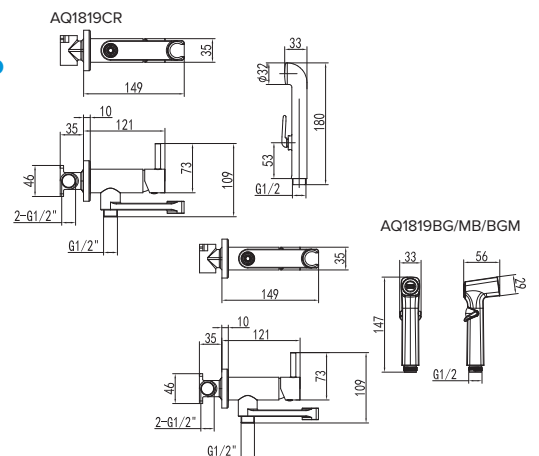

Смеситель для душа термостатический НИКА

- Материал корпуса латунь
- Термостатический картридж Sedal
- Без излива
- S-образные эксцентрики с декоративными отражателями в комплекте
- Лейка и шланг в комплект не входят
- Гарантия 10 лет

Смеситель для ванны напольный НИКА

- Материал корпуса латунь
- Керамический картридж Sedal Ø35 мм
- Аэратор Neoperl
- Душевой шланг 150 см из нержавеющей стали
- Ручной душ из латуни
- Крепление для смесителя в комплекте
- Гарантия 10 лет

Комплект для гигиенического душа встроенный (смеситель + гигиеническая лейка + шланг) НИКА

- Смеситель из латуни
- Керамический картридж
- Лейка гигиенического душа с нажимным механизмом
- Душевой шланг 120 см из нержавеющей стали
- Декоративная накладка из нержавеющей стали
- Гарантия 10 лет

Душевая система 3 jet, смеситель для ванны с длинным изливом, НИКА

- Материал корпуса смесителя латунь
- Керамический картридж Sedal Ø35 мм
- Аэратор Neoperl
- Верхний душ
- Ручной душ
- Душевой шланг 150 см из нержавеющей стали
- S-образные эксцентрики с декоративными отражателями в комплекте
- Гарантия 10 лет