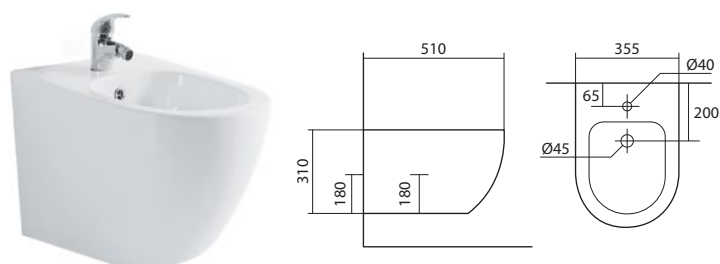

ЕВРОПА AQ1016-00

- биде подвесное
- 510×355×310
- отверстие под смеситель
- встроенный канал перелива
- комплект скрытого крепежа
- цвет белый