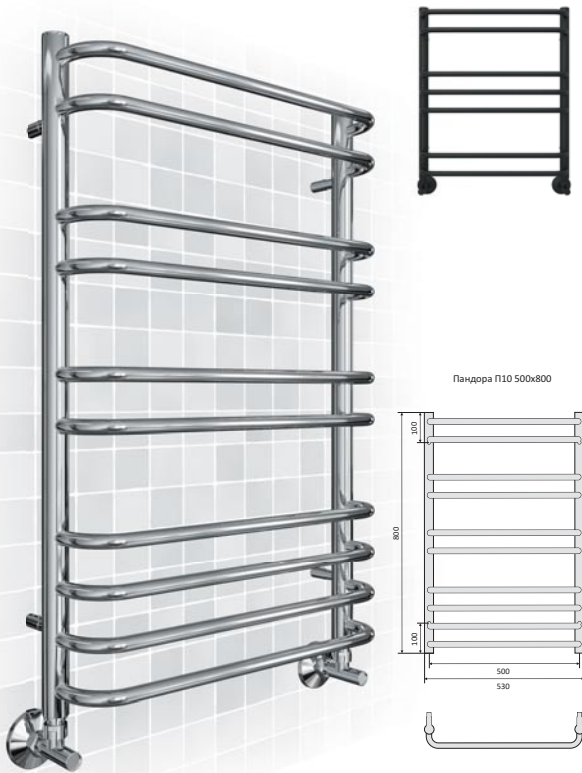

ПОЛОТЕНЦЕСУШИТЕЛЬ ВОДЯНОЙ ПАНДОРА

Артикул	Кол-во секций	Группировка	Размеры, мм (Ш×В)	Площадь помещения, м.кв	Цвет
AQ RRC0760CH	7	2-3-2	500×600	3	хром
AQ RRC0760BL	7	2-3-2	500×600	3	черный муар
AQ RRC1080CH	10	2-2-2-4	500×800	3,5	хром
AQ RRC1080BL	10	2-2-2-4	500×800	3,5	черный муар

ТЕХНИЧЕСКИЕ ХАРАКТЕРИСТИКИ

Материал ..... нержавеющая пищевая сталь AISI 304L
Цвет профиля ..... хром / черный муар
Профиль ребер ..... круг, Ø18
Профиль вертикальных стоек ..... круг, Ø32

КОМПЛЕКТАЦИЯ:

- полотенцесушитель
- заглушка с воздухоотводом 1 шт.
- заглушка плоская 1 шт.
- крепления к стене 4 шт.
- шестигранный ключ 1 шт.

ВАРИАНТЫ ЦВЕТА

Комплект фитингов для подключения приобретается отдельно. Рекомендуем один из комплектов подключения Aquatek.