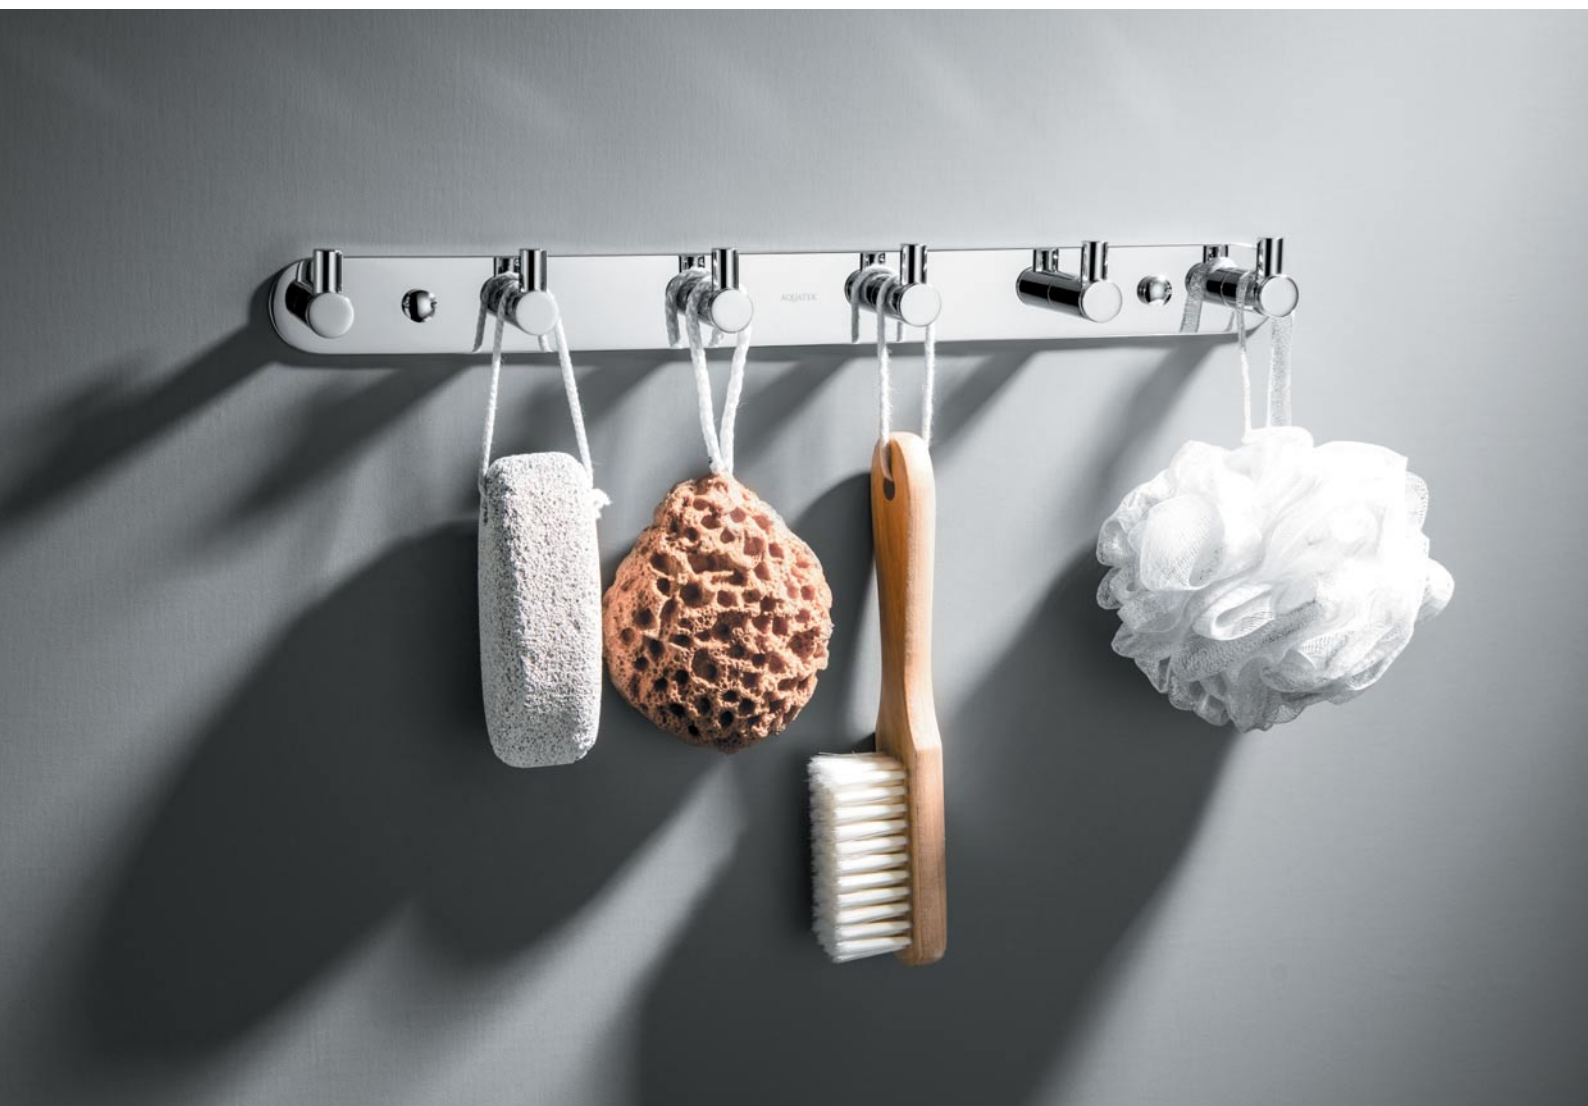

AQ4611BGM
оружейная сталь

AQ4101CR
хром

AQ4101MB
черный матовый

AQ4101BG
золото
шлифованное

AQ4101BGM
оружейная
сталь

Крючок ЕВРОПА

- Размер 51×54×54 мм
- Основной материал: латунь / нержавеющая сталь
- Монтаж настенный, на шурупы
- Для полотенец
- Гарантия 5 лет