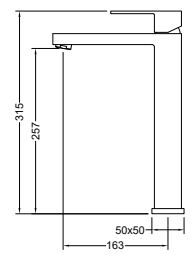

ЛИБРА

Коллекция Aquatek Либра основана на простых геометрических формах и соответствует современным трендам.

Сочетание подчеркнуто четких линий и минимализма придает смесителям Либра особую изысканность.

Простая и легкая форма коллекции Aquatek Либра идеально подходит для современных ванных комнат.

Она отлично сочетается как с геометрическими, так и с плавными формами мебели и сантехники, прекрасно вписываясь в интерьер.

Смеситель для раковины 114 ЛИБРА

- Материал корпуса латунь
- Ручка из цинкового сплава
- Керамический картридж Citec Ø35 мм
- Аэратор Neoperl
- Излив фиксированный
- Гибкая подводка Shida ½" 600 мм из нержавеющей стали в комплекте
- Крепление для смесителя из латуни
- Гарантия 10 лет

Смеситель для раковины 257 ЛИБРА

- Материал корпуса латунь
- Ручка из цинкового сплава
- Керамический картридж Citec Ø35 мм
- Аэратор Neoperl
- Излив фиксированный
- Гибкая подводка Shida ½" 600 мм из нержавеющей стали в комплекте
- Крепление для смесителя из латуни
- Гарантия 10 лет