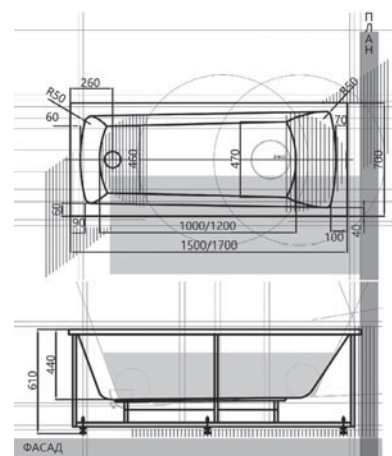

ЛИБРА NEW

ЛЕВОЕ И ПРАВОЕ
РАСПОЛОЖЕНИЕ
СЛИВА

Размер, см

Объем, л

150×70

170

170×70

220