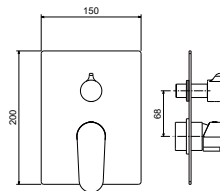

AQ1247CR
хром

AQ1247BG
золото
шлифованное

AQ1247MB
черный
матовый

Смеситель для ванны 3 режима (внешняя и скрытая часть) ОБЕРОН

- Смеситель из латуни с установочной коробкой на 3 потребителя
- Ручки из цинкового сплава
- Керамический картридж Citec Ø35 мм
- Дивертор: керамический картридж, поворотный
- Скрытая часть в комплекте
- Декоративная накладка из нержавеющей стали
- Гарантия 10 лет