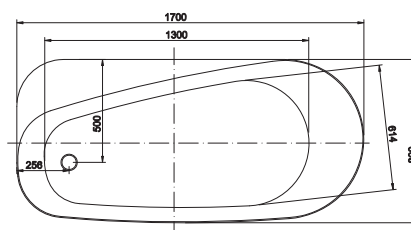

АЛТЕА

Артикул	Размер, см	Объем, л
AQ-123778	170×78	250

ПРИМА

Артикул	Размер, см	Объем, л
AQ-1115780	170×80	240

В комплекте: ванна с фронтальной панелью в сборе, слив-перелив автомат «клик-кляк» в цвете хром, опорные ножки. Материал: 100% сантехнический акрил, 6 мм толщина акрилового листа. Гарантия 20 лет.

Внешний вид, технические свойства и размеры могут меняться. Изображения и технические рисунки в каталоге имеют исключительно иллюстративный характер.