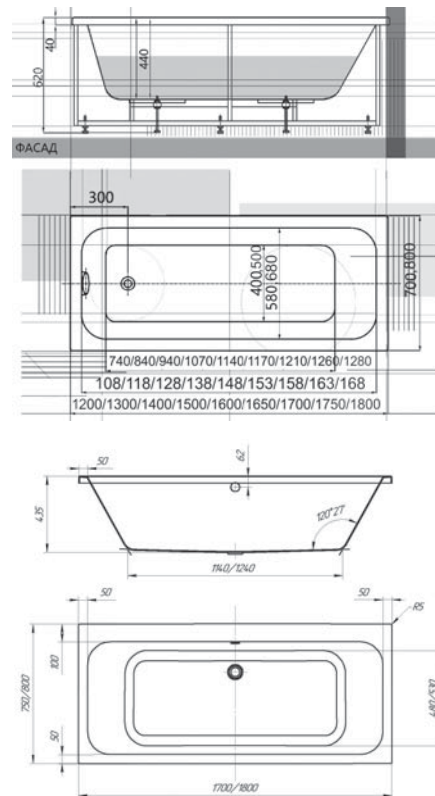

Размер, см	Объем, л
120×70	140
130×70	150
140×70	160
150×70	180
160×70	200
165×70	210
170×70	220
170×70	240
175×70	230
180×70	240
180×70	280

20 ЛЕТ
ГАРАНТИЯ

20 ЛЕТ
ГАРАНТИИ
НА ВАННЫ

МИЯ

MIY100-0000001	100×70	Ванна
MIY120-0000001	120×70	Ванна
MIY130-0000001	130×70	Ванна
MIY140-0000001	140×70	Ванна
MIY150-0000001	150×70	Ванна
MIY160-0000001	160×70	Ванна
MIY165-0000001	165×70	Ванна
MIY170-0000004	170×70	Ванна
MIY170-0000032	170×80	Ванна
MIY175-0000001	175×70	Ванна
MIY180-0000007	180×70	Ванна
MIY180-0000001	180×80	Ванна
MIY170-0000035	170×75	Ванна с центральным сливом
MIY180-0000012	180×80	Ванна с центральным сливом
EKR-B0000011	70	Боковая панель левая/правая
EKR-B0000055	80	Боковая панель левая/правая
EKR-F0000103	100	Фронтальная панель
EKR-F0000076	120	Фронтальная панель

EKR-F0000084	130	Фронтальная панель
EKR-F0000071	140	Фронтальная панель
EKR-F0000060	150	Фронтальная панель
EKR-F0000059	160	Фронтальная панель
EKR-F0000066	165	Фронтальная панель
EKR-F0000058	170	Фронтальная панель
EKR-F0000082	175	Фронтальная панель
EKR-F0000083	180	Фронтальная панель
KAR-0000088	100	Сборный каркас (шпильки)
KAR-0000046	120	Сборный каркас (шпильки)
KAR-0000054	130	Сборный каркас (шпильки)
KAR-0000037	140	Сборный каркас (шпильки)
KAR-0000025	150	Сборный каркас (шпильки)
KAR-0000024	160/165	Сборный каркас (шпильки)
KAR-0000022	170/175	Сборный каркас (шпильки)
KAR-0000084	170×80	Сборный каркас (шпильки)
KAR-0000082	180×70	Сборный каркас (шпильки)
KAR-0000055	180	Сборный каркас (шпильки)

Слив-перелив, каркас, опорные ножки, декоративные панели и экраны в комплект не входят и поставляются отдельно.