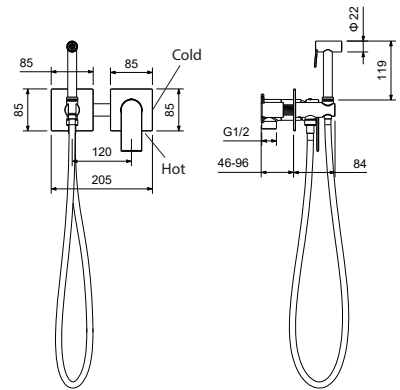

Комплект для гигиенического душа встроенный на 2 отверстия (смеситель + гигиеническая лейка + шланг) ЛИРА

- Смеситель из латуни
- Керамический картридж Cites Ø35 мм
- Лейка гигиенического душа с нажимным механизмом из латуни
- Душевой шланг 120 см из нержавеющей стали
- Шланговое подсоединение с держателем для душа из латуни
- Декоративная накладка из нержавеющей стали
- Гарантия 10 лет

AQ1025CR
хром

AQ1025MB
черный матовый

Комплект для гигиенического душа встроенный (смеситель + гигиеническая лейка + шланг) ЛИРА

- Смеситель из латуни
- Керамический картридж Cites Ø35 мм
- Лейка гигиенического душа с нажимным механизмом из латуни
- Душевой шланг 120 см из нержавеющей стали
- Шланговое подсоединение с держателем для душа из латуни
- Декоративная накладка из нержавеющей стали
- Скрытая часть в комплекте
- Гарантия 10 лет