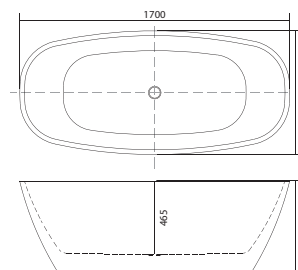

ТЕРА

Артикул	Размер, см	Объем, л
AQ-128778WT	170×78	310

В комплекте: ванна с фронтальной панелью в сборе, слив-перелив автомат «клик-кляк» в цвете хром, опорные ножки. Материал: 100% сантехнический акрил, 6 мм толщина акрилового листа. Гарантия 20 лет.