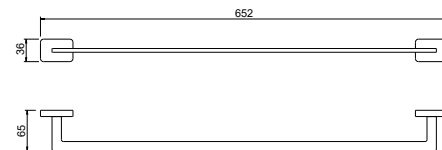

AQ4301CR
хром