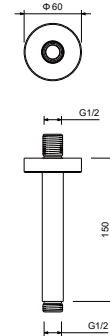

AQ2172CR
хром