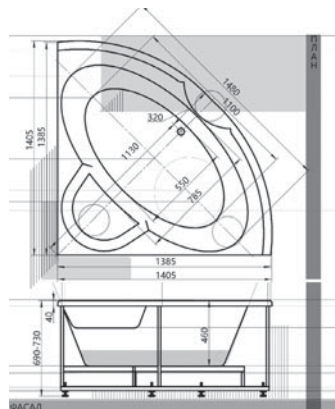

20 ЛЕТ
ГАРАНТИЯ

20 ЛЕТ
ГАРАНТИИ
НА ВАННЫ

Размер, см   **Объем, л**
140×140   220

20 ЛЕТ
ГАРАНТИЯ

20 ЛЕТ
ГАРАНТИИ
НА ВАННЫ

Размер, см   **Объем, л**
155×155   280

ПОЛАРИС

POL1-0000004	140×140	Ванна
POL1-0000030	140×140	Ванна с фронтальной панелью
EKR-F0000023		Фронтальная панель

ПОЛАРИС 2

POL2-0000004	155×155	Ванна
POL2-0000041	155×155	Ванна с фронтальной панелью
EKR-F0000024		Фронтальная панель

Гидромассажное оборудование в базовый комплект не входит.
Опорный сборно-разборный или клеенный каркас в комплекте; Слив-перелив полуавтомат в комплекте.