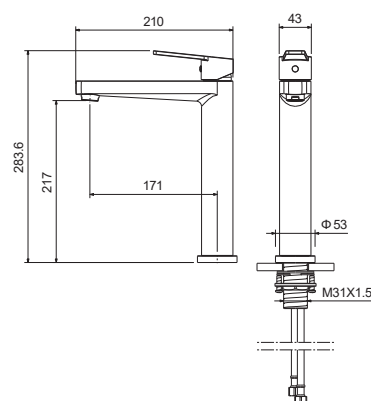

Смеситель для раковины высокий 217, без донного клапана ЛУГАНО

- Материал корпуса латунь
- Керамический картридж WANHAI
- Аэратор в комплекте
- Излив фиксированный
- Гибкая подводка 1/2" 600 мм в комплекте
- Гарантия 10 лет