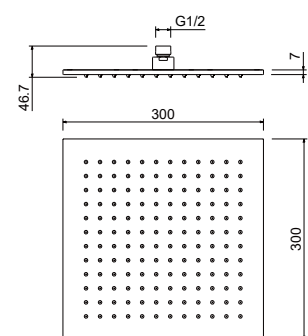

Квадратный верхний душ 300×300×7 мм

- Верхний душ 300×300×7 мм из нержавеющей стали
- Шарнирное соединение из латуни, регулируемый угол наклона верхнего душа
- Функция легкой очистки форсунок TPR
- Ограничитель расхода воды – 12 л/мин
- Монтаж универсальный
- Держатель в комплект не входит
- Гарантия 10 лет