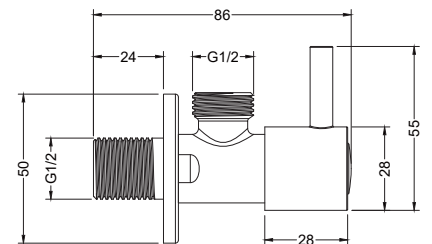

AQ2458CR
хром

AQ2458MB
черный матовый

Шланговое подсоединение

- Основной материал: латунь
- Стандарт подводки: 1/2"
- Обеспечивает качественное соединение душевого шланга и трубопровода
- Гарантия 2 года