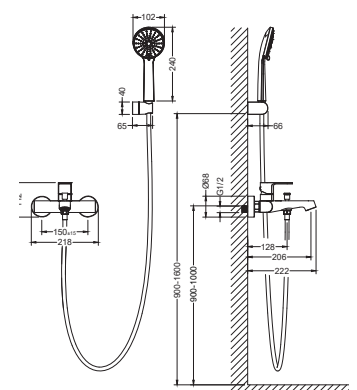

Смеситель для ванны с душевым набором ОБЕРОН

- Материал корпуса смесителя латунь
- Керамический картридж Cites $\varnothing 35$ мм
- Аэратор Neoperl
- Излив фиксированный
- 3-х функциональная лейка ручного душа из ABS-пластика
- Переключение режимов лейки ручного душа механическое
- Душевой шланг 150 см из нержавеющей стали
- Дивертор вытяжной из латуни
- Поворотный держатель ручного душа из ABS-пластика
- S-образные эксцентрики с декоративными отражателями в комплекте
- Гарантия 10 лет