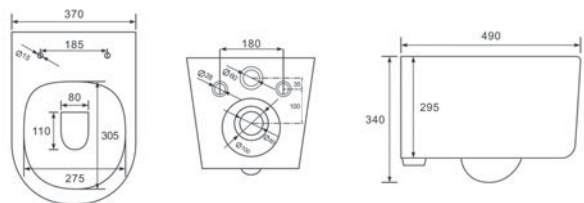

МИЯ AQ2004-MB

- унитаз подвесной безободковый
- 490×370×340
- тонкое сиденье-крышка с механизмом плавного закрывания, дюропласт
- горизонтальный выпуск (в стену)
- комплект скрытого крепежа
- цвет черный матовый