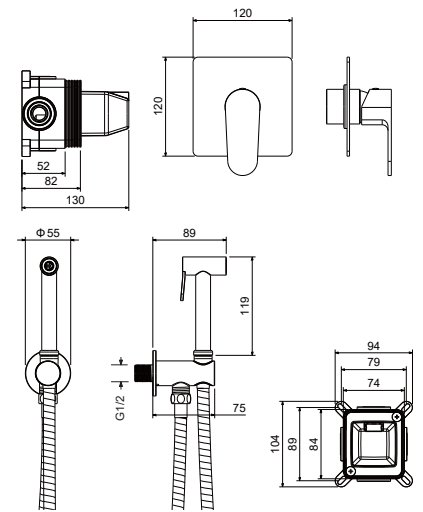

AQ1220CR
хром