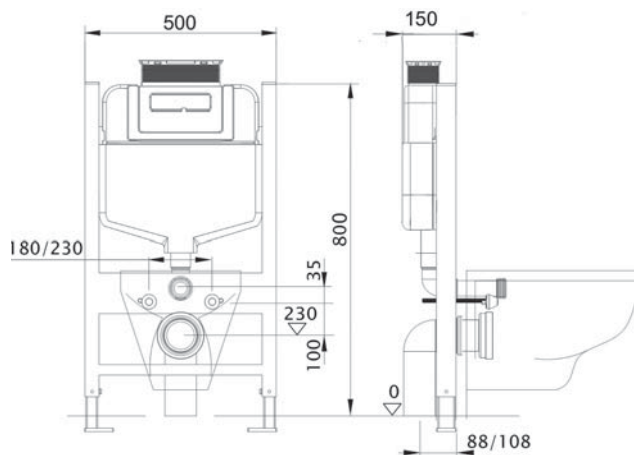

Панель смыва и крепления к стене приобретаются отдельно. Рекомендуем панели смыва Aquatek.