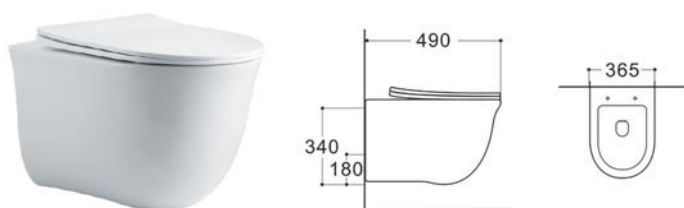

КЛАССИК

КЛАССИК AQ1112-00

- унитаз подвесной безободковый
- 490×365×340
- тонкое сиденье-крышка с механизмом плавного закрывания, дюропласт
- горизонтальный выпуск (в стену)
- комплект скрытого крепежа
- цвет белый