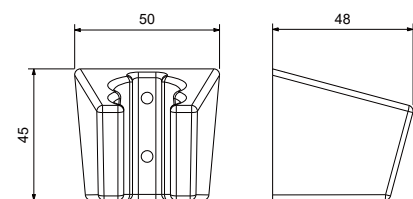

AQ2403CR
хром

AQ2403MB
черный матовый

Держатель ручного душа

- Основной материал: ABS-пластик
- Подходит для комплектации любых душевых лейек
- Гарантия 2 года