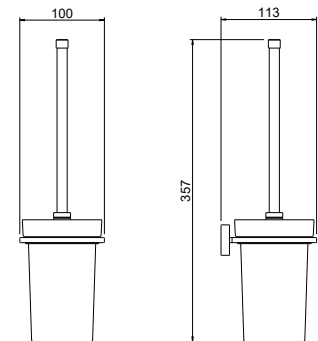

Ершик ЛИБРА

- Размер 357×113×100 мм
- Основной материал:
  латунь / нержавеющая сталь / стекло
  белое матовое / ABS-пластик
- Монтаж настенный, на шурупы
- Для санузла
- Гарантия 5 лет