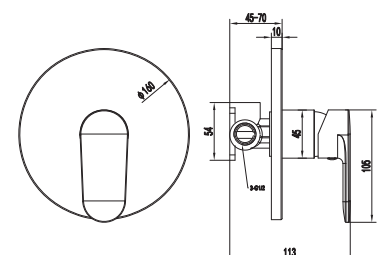

Смеситель для душа (внешняя и скрытая часть) НИКА

- Смеситель из латуни с установочной коробкой на 1 потребителя
- Керамический картридж Sedal
- Скрытая часть в комплекте
- Декоративная накладка из нержавеющей стали
- Гарантия 10 лет