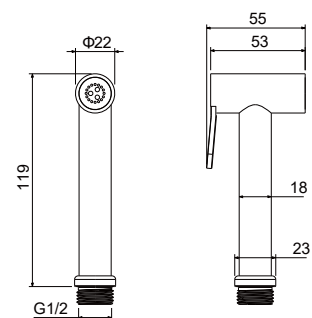

Гигиенический ручной душ

- Лейка гигиенического душа с нажимным механизмом из латуни
- Шланг в комплект не входит
- Гарантия 2 года