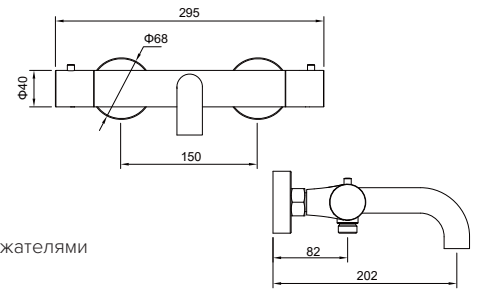

Термостатический смеситель для ванны ЕВРОПА

- Материал корпуса латунь
- Ручки из латуни
- Термостатический картридж Hensen Ø34 мм
- Аэратор Neoperl
- Дивертор керамический, поворотный
- Излив фиксированный
- S-образные эксцентрики с декоративными отражателями в комплекте
- Лейка и шланг в комплект не входят
- Гарантия 10 лет

AQ1349CR
хром