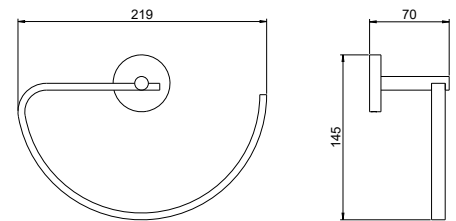

AQ4619CR
хром

AQ4619MB
черный матовый

Полотенцедержатель БЕТТА

- Размер 301×50×70 мм
- Основной материал: латунь / нержавеющая сталь
- Монтаж настенный, на шурупы
- Для полотенец
- Гарантия 5 лет