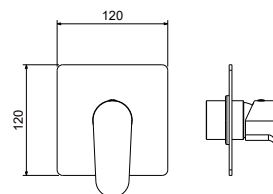

AQ1266CR
хром

AQ1266BG
золото
шлифованное

AQ1266MB
черный матовый

Смеситель для душа (внешняя и скрытая часть) ОБЕРОН

- Смеситель из латуни с установочной коробкой на 1 потребителя
- Ручка из цинкового сплава
- Керамический картридж Citec Ø35 мм
- Скрытая часть в комплекте
- Декоративная накладка из нержавеющей стали
- Гарантия 10 лет