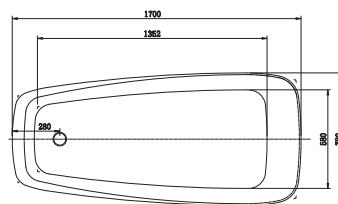

КВАДРО

Артикул	Размер, см	Объем, л
AQ-K27880	180×80	340

В комплекте: ванна с фронтальной панелью в сборе, слив-перелив автомат «клик-клак» в цвете хром, опорные ножки. Материал: 100% сантехнический акрил, 6 мм толщина акрилового листа. Гарантия 20 лет.