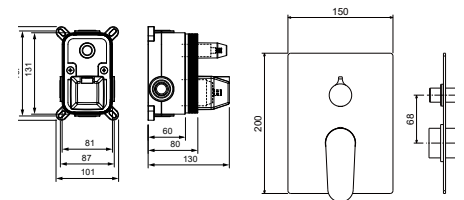

AQ1246CR
хром

AQ1246BG
золото
шлифованное

AQ1246MB
черный матовый

Смеситель для ванны (внешняя и скрытая часть) ОБЕРОН

- Смеситель из латуни с установочной коробкой на 2 потребителя
- Ручка из цинкового сплава
- Керамический картридж Cites $\varnothing 35$ мм
- Дивертор: керамический картридж, поворотный
- Скрытая часть в комплекте
- Декоративная накладка из нержавеющей стали
- Гарантия 10 лет