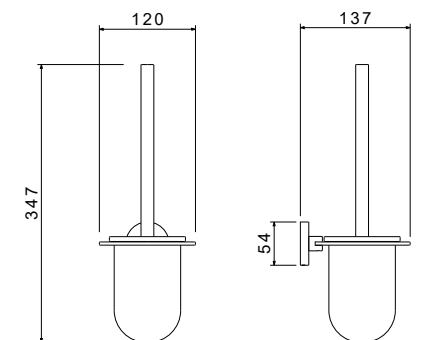

AQ4210CR
хром

AQ4210MB
черный
матовый

AQ4210BG
золото
шлифованное

**Ершик
ОБЕРОН**

- Размер 347×120×137 мм
- Основной материал: латунь/ нержавеющая сталь / стекло белое матовое / ABS-пластик
- Монтаж настенный, на шурупы
- Для санузла
- Гарантия 5 лет