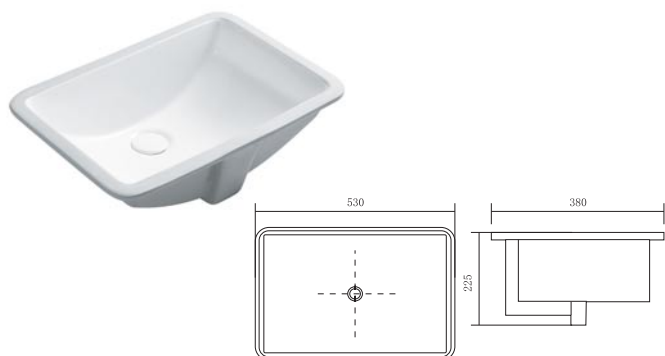

AQ10491-00

- раковина встраиваемая
- монтаж под столешницу
- 530×380×225
- смеситель, донный клапан и сифон приобретаются отдельно
- цвет белый