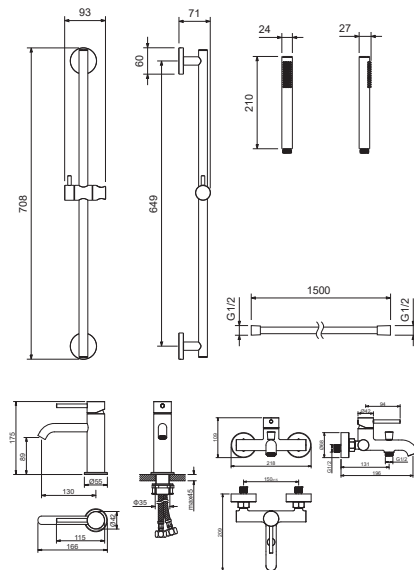

- Лейка ручного душа из латуни с 1 режимом струи
- Душевой шланг 150 см из ПВХ с защитой от перекручивания
- Регулируемый держатель лейки
- Монтажный комплект

Характеристики:

- Керамический картридж Citec Ø35 мм
- Аэратор Neoperl