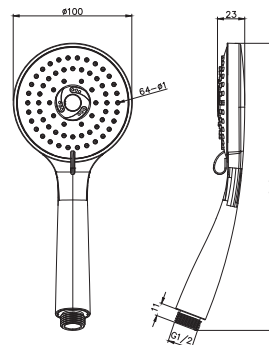

Ручной душ ВЕГА 1jet

- Лейка ручного душа из ABS-пластика с 1 режимом струи
- Шланг в комплект не входит
- Гарантия 2 года