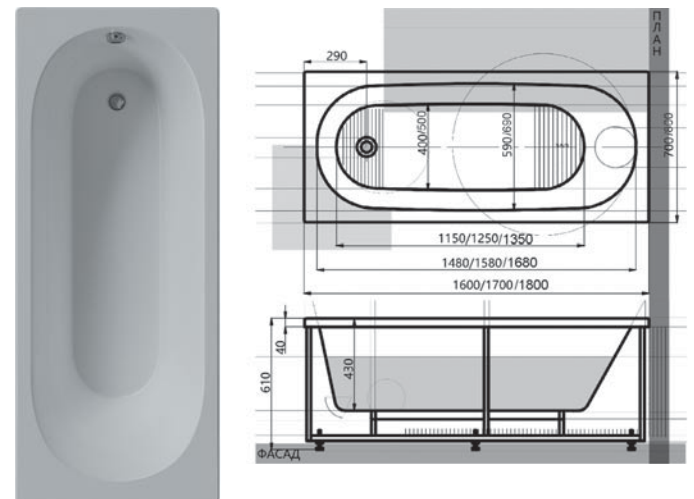

ОБЕРОН

ЛЕВОЕ И ПРАВОЕ
РАСПОЛОЖЕНИЕ
СЛИВА

Размер, см **Объем, л**
180×90 280

20 ЛЕТ
ГАРАНТИИ
НА ВАННЫ

ЛЕВОЕ И ПРАВОЕ
РАСПОЛОЖЕНИЕ
СЛИВА

Размер, см **Объем, л**
150×70 175
160×70 195
170×70 210
180×80 275

20 ЛЕТ
ГАРАНТИИ
НА ВАННЫ