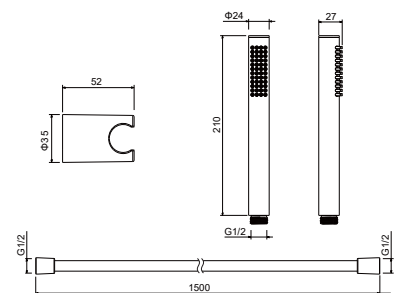

AQ2002CR хром
AQ2002MB черный матовый
AQ2002BGM оружейная сталь
AQ2002BG золото шлифованное

Ручной душ ЕВРОПА

- Ручной душ из латуни с 1 режимом струи
- Шланг в комплект не входит
- Гарантия 2 года