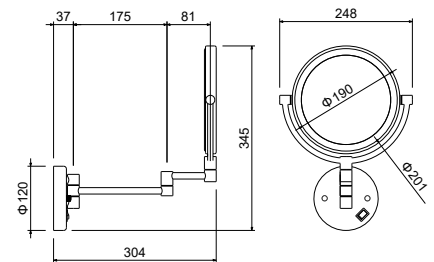

Зеркало косметическое настенное с подсветкой 5х

- Телескопическое зеркало Ø190 мм
- Основной материал латунь
- Кратность увеличения х5
- Вторая сторона – обычное зеркало
- Подсветка: LED 6400K
- Монтаж настенный, на шурупы
- Гарантия 5 лет

AQ4913CR
хром

Зеркало косметическое настольное 3х

- Зеркало Ø180 мм
- Основной материал латунь
- Кратность увеличения х3
- Вторая сторона – обычное зеркало
- Настольное, свободностоящее
- Гарантия 5 лет