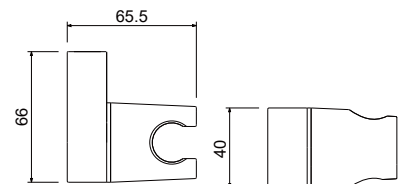

AQ2400CR
хром