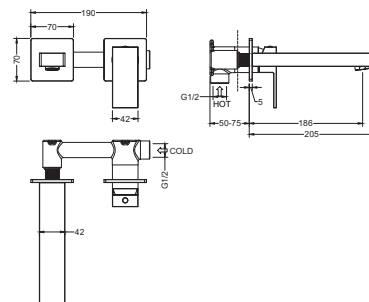

НОВИНКА

Смеситель для раковины настенный (внешняя и скрытая часть) ЛИБРА

- Материал корпуса латунь
- Излив 186 мм из латуни
- Ручка из цинкового сплава
- Керамический картридж Citec Ø35 мм
- Аэратор Neoperl
- Скрытая часть в комплекте
- Гарантия 10 лет