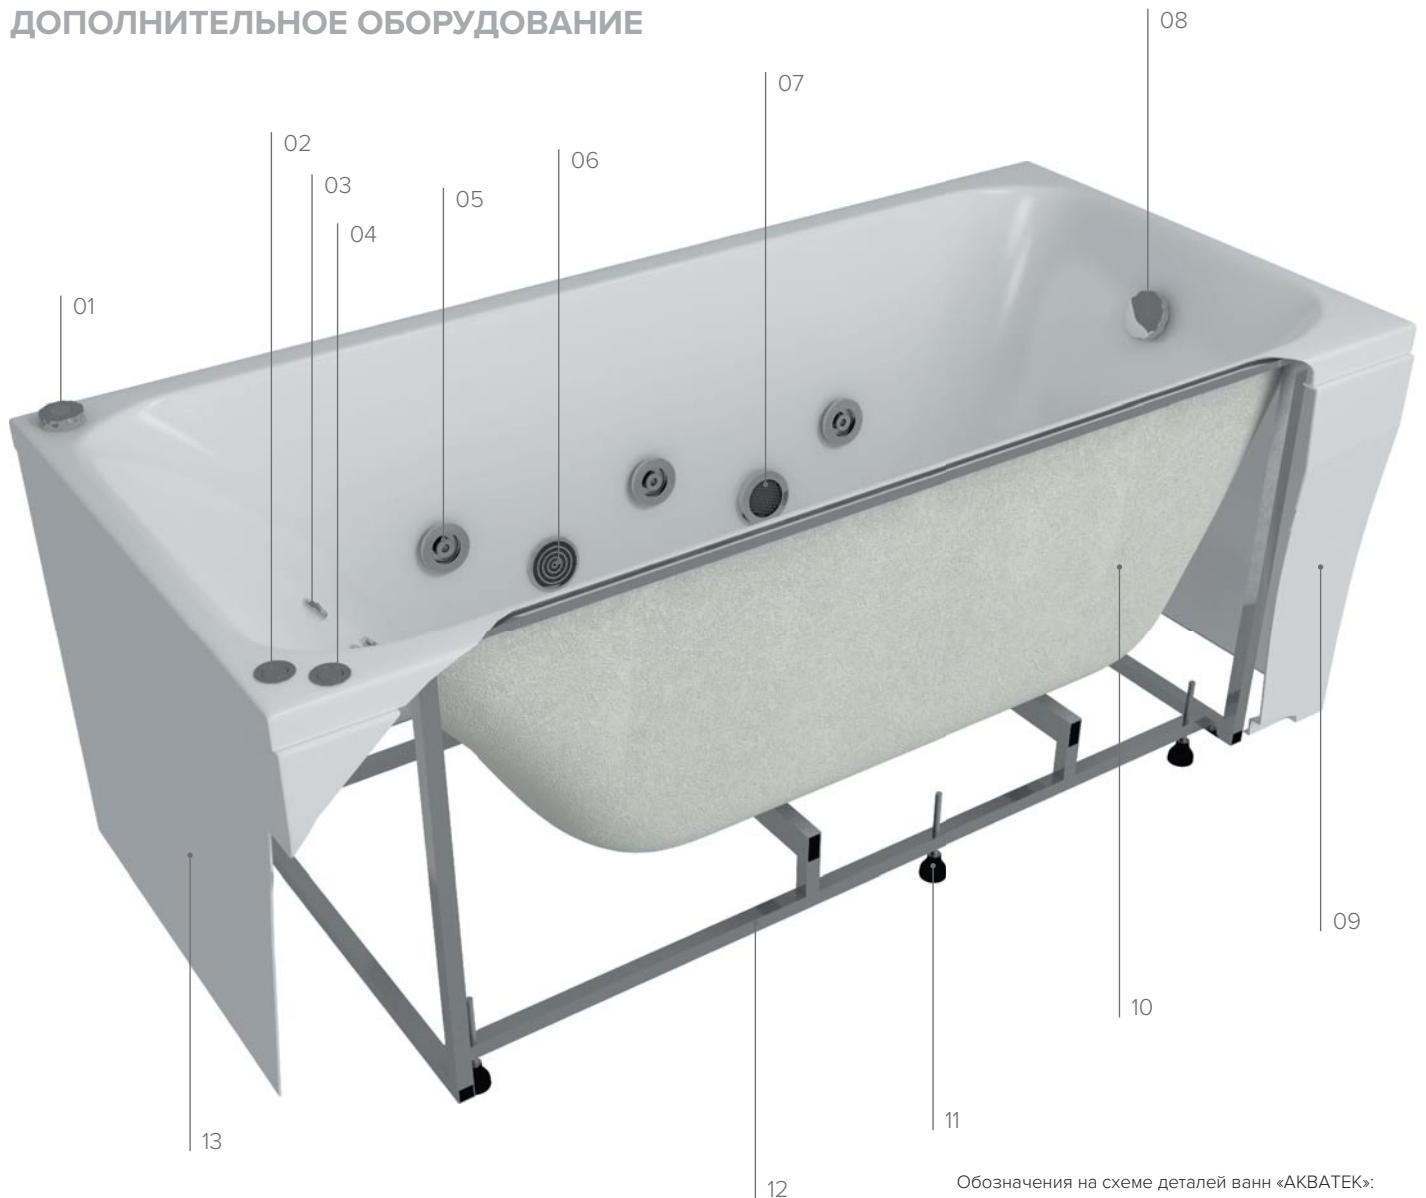

КОМПЛЕКТУЮЩИЕ ДЛЯ АКРИЛОВЫХ ВАНН

СБОРНО-РАЗБОРНЫЙ
КАРКАС (шпильки)

Алюминиевый каркас, не подвержен коррозии. Обеспечивает дополнительную поддержку по периметру ванны. Легкий монтаж, ножки регулируются по высоте. Дополнительный комплект прижимных пластин к стене надежно фиксирует ванну в неподвижном положении.

УНИВЕРСАЛЬНАЯ ОПОРА
ДЛЯ ПРЯМОУГОЛЬНЫХ
ВАНН

Опорная конструкция изготовлена из прочного металла с порошковым покрытием, легко и быстро устанавливается и выдерживает нагрузку до 500 кг.

ДОПОЛНИТЕЛЬНОЕ ОБОРУДОВАНИЕ