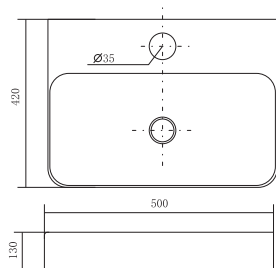

AQ2211-00

- раковина для людей с ограниченными возможностями
- 630×530×180
- смеситель, сифон и донный клапан приобретается отдельно
- цвет белый

РАКОВИНЫ

РАКОВИНЫ

AQ3231-00

AQ3241-00

- раковина накладная
- монтаж на столешницу
- 500×420×130
- отверстие под смеситель
- смеситель, сифон и донный клапан приобретается отдельно
- встроенный канал перелива
- цвет белый