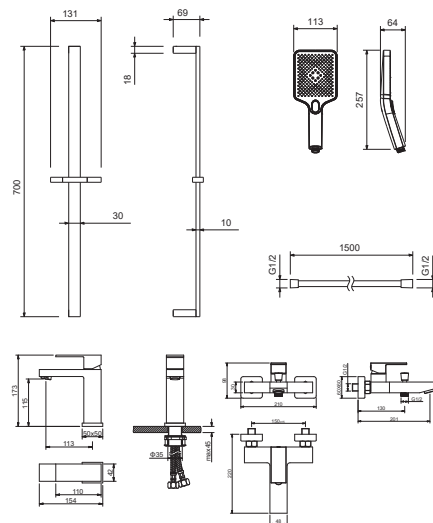

- Лейка ручного душа 3-х функциональная из ABS-пластика
- Душевой шланг 150 см из ПВХ с защитой от перекручивания
- Регулируемый держатель лейки
- Монтажный комплект

Характеристики:

- Керамический картридж Citec Ø35 мм
- Аэратор Neoperl
- Кнопочное переключение режимов лейки ручного душа