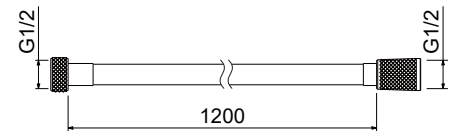

AQ2103CR
хром

AQ2103BGM
оружейная
сталь

AQ2103BG
золото
шлифованное

Шланг для душа нержавеющая сталь 120 см

- Шланг из нержавеющей стали
- Размер 1200 мм × G $\frac{1}{2}$ × G $\frac{1}{2}$
- Гарантия 2 года