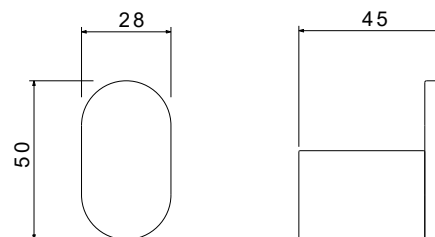

- Размер 45×50×28 мм
- Основной материал: латунь / нержавеющая сталь
- Монтаж настенный, на шурупы
- Для полотенец
- Гарантия 5 лет

AQ4401CR
хром

AQ4401MB
черный матовый

Крючок ЛИРА

- Размер 37×28×16 мм
- Основной материал: латунь / нержавеющая сталь
- Монтаж настенный, на шурупы
- Для полотенец
- Гарантия 5 лет