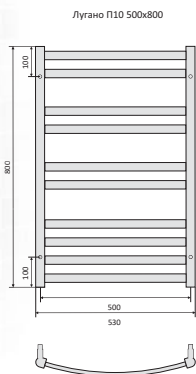

ПОЛОТЕНЦЕСУШИТЕЛЬ ВОДЯНОЙ ЛУГАНО

Артикул	Кол-во секций	Группировка	Размеры, мм (Ш×В)	Площадь помещения, м.кв	Цвет
AQ DOC0760CH	7	2-3-2	500×600	3	хром
AQ DOC0760BL	7	2-3-2	500×600	3	черный муар
AQ DP1080CH	10	2-2-2-4	500×800	3,5	хром
AQ DOC1080BL	10	2-2-2-4	500×800	3,5	черный муар

ТЕХНИЧЕСКИЕ ХАРАКТЕРИСТИКИ

Материал ..... нержавеющая пищевая сталь AISI 304L

Цвет профиля ..... хром / черный муар

Профиль ребер ..... овал, Ø29

Профиль вертикальных стоек ..... D-образный 30×30

КОМПЛЕКТАЦИЯ:

- полотенцесушитель
- заглушка с воздухоотводом 1 шт.
- заглушка плоская 1 шт.
- крепления к стене 4 шт.
- шестигранный ключ 1 шт.

ВАРИАНТЫ ЦВЕТА

Комплект фитингов для подключения приобретается отдельно. Рекомендуем один из комплектов подключения Aquatek.