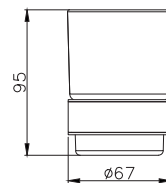

ВЕГА

Мыльница ВЕГА

- Мыльница $\text{Ø}67 \times 51$ мм
- Основной материал: латунь / стекло белое матовое / нержавеющая сталь
- Монтаж настенный, на шурупы
- Гарантия 5 лет

Стакан с держателем ВЕГА

- Стакан $\text{Ø}67 \times 95$ мм
- Объем 0,2л
- Основной материал: латунь / стекло белое матовое / нержавеющая сталь
- Монтаж настенный, на шурупы
- Для зубных щеток и принадлежностей
- Гарантия 5 лет