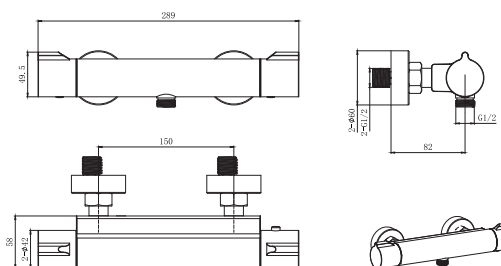

ПОСТОЯННАЯ ТЕМПЕРАТУРА ВОДЫ

Термостатические смесители
Aquatek сохраняют
предустановленную
температуру воды

Термостатический смеситель для ванны ВЕГА

- Материал корпуса латунь
- Ручки из ABS-пластика
- Термостатический картридж
- Аэратор Honeycomb Coin Slot
- Дивертор встроенный керамический
- Излив фиксированный
- Клапан обратного тока воды
- S-образные эксцентрики с декоративными отражателями в комплекте
- Лейка и шланг в комплект не входят
- Гарантия 10 лет

Термостатический смеситель для душа ВЕГА

- Материал корпуса нержавеющая сталь/
  высокопрочный термопласт PPA
- Термостатический картридж
- Без излива
- Клапан обратного тока воды
- S-образные эксцентрики с декоративными отражателями в комплекте
- Лейка и шланг в комплект не входят
- Гарантия 10 лет