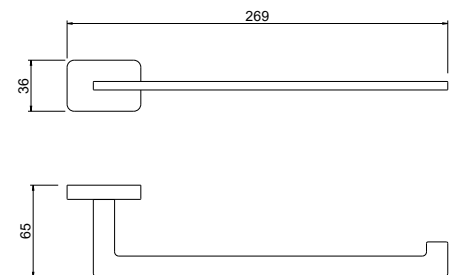

Полотенцедержатель ЛИБРА

- Размер 269×65×36 мм
- Основной материал:
  латунь/ нержавеющая сталь
- Монтаж настенный, на шурупы
- Для полотенец
- Гарантия 5 лет