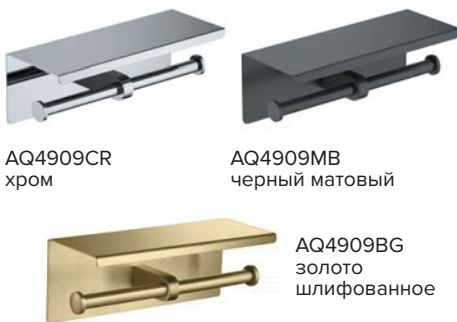

AQ4207MB
черный матовый

AQ4909CR
хром

AQ4909MB
черный матовый

AQ4909BG
золото
шлифованное

**Бумагодержатель двойной
с полкой ОБЕРОН**

- Бумагодержатель на 2 рулона 91×100×260 мм
- Основной материал: нержавеющая сталь
- Полочка для телефона в комплекте
- Монтаж настенный, на шурупы
- Для туалетной бумаги
- Гарантия 5 лет