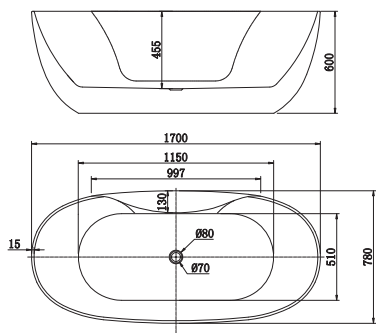

Внешний вид, технические свойства и размеры могут меняться. Изображения и технические рисунки в каталоге имеют исключительно иллюстративный характер.

АПОЛО

АПОЛО

Артикул	Размер, см	Объем, л
AQ-1155778	170×78	270