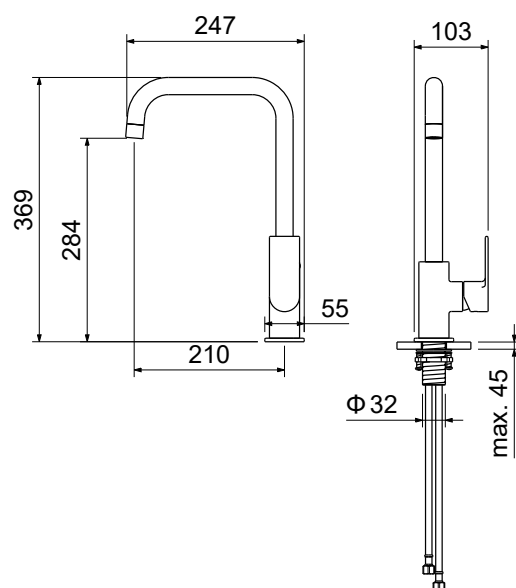

AQ1480CR
хром