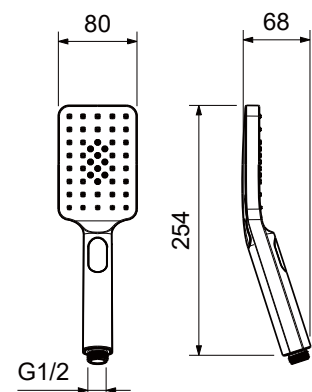

Комплект для гигиенического душа встроенный на 2 отверстия (смеситель + гигиеническая лейка + шланг) ЛИРА

- Смеситель из латуни
- Керамический картридж Cites Ø35 мм
- Лейка гигиенического душа с нажимным механизмом из латуни
- Душевой шланг 120 см из нержавеющей стали
- Шланговое подсоединение с держателем для душа из латуни
- Декоративная накладка из нержавеющей стали
- Гарантия 10 лет

Комплект для гигиенического душа встроенный (смеситель + гигиеническая лейка + шланг) ЛИРА

- Смеситель из латуни
- Керамический картридж Cites Ø35 мм
- Лейка гигиенического душа с нажимным механизмом из латуни
- Душевой шланг 120 см из нержавеющей стали
- Шланговое подсоединение с держателем для душа из латуни
- Декоративная накладка из нержавеющей стали
- Скрытая часть в комплекте
- Гарантия 10 лет

Душевой гарнитур 3jet 65 см ЛИРА

- Душевая стойка из нержавеющей стали 70 см
- 3-х функциональная лейка ручного душа из ABS-пластика
- Переключение режимов лейки ручного душа кнопочное
- Душевой шланг 150 см из ПВХ
- Гарантия 10 лет

Ручной душ Select 80 3 jet ЛИРА

- 3-х функциональная лейка ручного душа из ABS-пластика
- Переключение режимов лейки ручного душа кнопочное
- Шланг в комплект не входит
- Гарантия 2 года