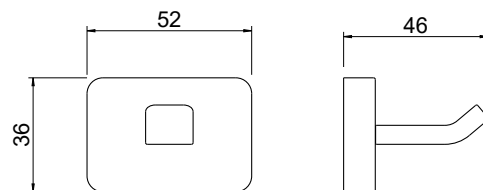

AQ4301MB
черный матовый

**Крючок
ЛИБРА**

- Размер 46×52×36 мм
- Основной материал: латунь
- Монтаж настенный, на шурупы
- Для полотенец
- Гарантия 5 лет

AQ4302CR
хром

AQ4302MB
черный матовый

**Крючок двойной
ЛИБРА**