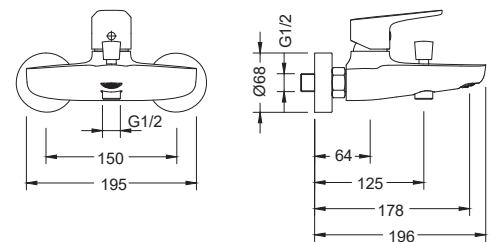

Смеситель для душа БЕТТА

- Материал корпуса латунь
- Ручка из цинкового сплава
- Керамический картридж Citec Ø35 мм
- S-образные эксцентрики с декоративными отражателями в комплекте
- Без излива
- Лейка и шланг в комплект не входят
- Гарантия 10 лет