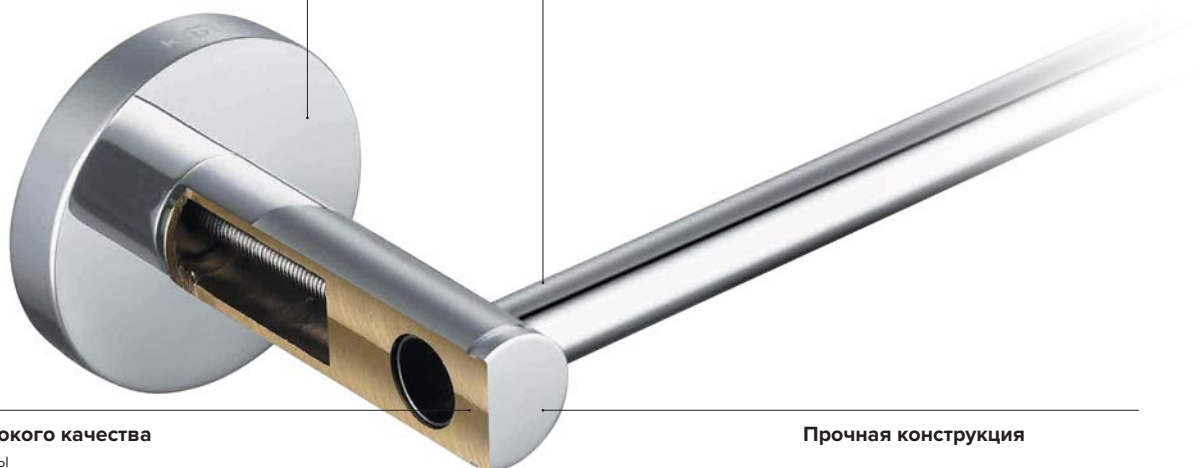

Дополните дизайн вашей ванной комнаты стильными аксессуарами от Aquatek.

Аксессуары для ванной Aquatek прекрасно комбинируются со смесителями и душами из идентичных коллекций.

Идеальное покрытие

Устойчивое к повреждению и коррозии

Легкая чистка

Деликатная отделка позволяет легко очищать поверхность от известкового налета

Безопасная латунь высокого качества

Длительный срок службы

Прочная конструкция

Крепежные элементы из нержавеющей стали SUS304

Легкая установка

Необходимый для установки крепеж в комплекте