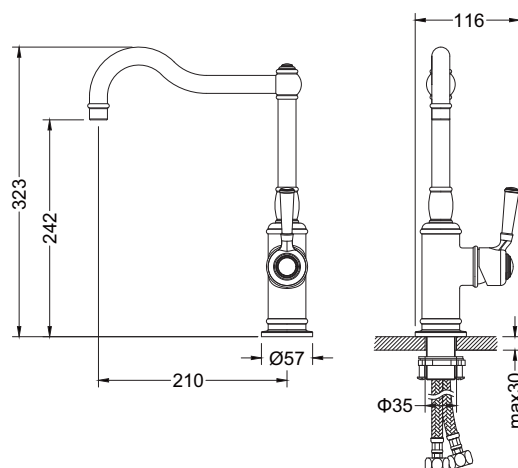

Смеситель для кухни КЛАССИК

- Материал корпуса латунь
- Ручка из сплава латуни и цинка
- Керамический картридж Citec Ø35 мм
- Аэратор Neoperl
- Излив поворотный из латуни, вращение на 360°
- Гибкая подводка Shida ½" 600 мм из нержавеющей стали в комплекте
- Крепление для смесителя из латуни
- Гарантия 10 лет