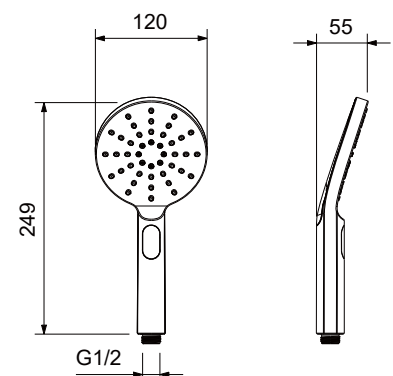

Ручной душ Select 120 3 jet ОБЕРОН

- 3-х функциональная лейка ручного душа из ABS-пластика
- Переключение режимов лейки ручного душа кнопочное
- Шланг в комплект не входит
- Гарантия 2 года