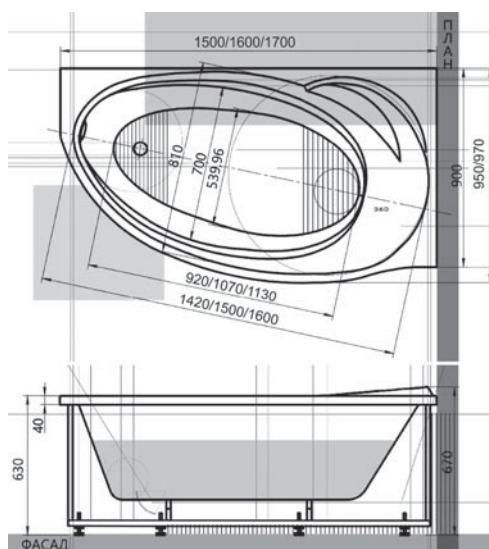

ЛЕВЫЙ И ПРАВЫЙ УГОЛ

20 ЛЕТ ГАРАНТИИ НА ВАННЫ

Размер, см	Объем, л
150×95	185
160×97	210
170×97	225

БЕТТА

BET150-0000076	150×95	Ванна L
BET150-0000067	150×95	Ванна L, с фронтальной панелью
BET150-0000008	150×95	Ванна R
BET150-0000058	150×95	Ванна R, с фронтальной панелью
BET160-0000055	160×97	Ванна L
BET160-0000027	160×97	Ванна L, с фронтальной панелью
BET160-0000078	160×97	Ванна R
BET160-0000026	160×97	Ванна R, с фронтальной панелью
BET170-0000138	170×97	Ванна L
BET170-0000099	170×97	Ванна L, с фронтальной панелью
BET170-0000139	170×97	Ванна R
BET170-0000100	170×97	Ванна R, с фронтальной панелью

EKR-F0000039	150	Фронтальная панель L
EKR-F0000033	150	Фронтальная панель R
EKR-F0000053	160	Фронтальная панель L
EKR-F0000054	160	Фронтальная панель R
EKR-F0000040	170	Фронтальная панель L
EKR-F0000007	170	Фронтальная панель R

Гидромассажное оборудование в базовый комплект не входит.
Опорный сборно-разборный или сварной каркас в комплекте; Слив-перелив полуавтомат в комплекте

L (Left) – левый вариант изделия,
R (Right) – правый вариант изделия