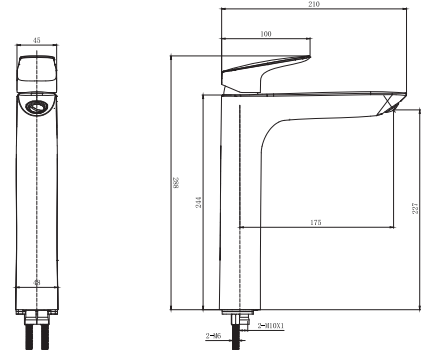

AQ1012CR
хром

AQ1012MB
черный матовый

Смеситель для раковины 97 с гигиеническим ручным душем ВЕГА

- Material of the faucet body brass
- Handle of zinc alloy
- Ceramic cartridge WANHAI Ø35 mm
- Aerator Honeycomb Coin Slot
- Fixed spout
- Flexible supply line 1/2" 500 mm of stainless steel in the kit
- 500 mm of stainless steel in the kit
- Hygienic shower head with push-button mechanism made of ABS plastic
- Shower hose 150 cm of PVC with protection against twisting
- 10 year warranty