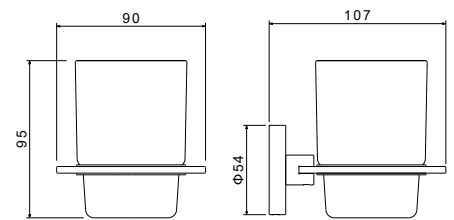

Стакан с держателем ОБЕРОН

- Стакан $\varnothing 90 \times 95$ мм
- Основной материал: латунь / нержавеющая сталь / стекло белое матовое
- Монтаж настенный, на шурупы
- Для зубных щеток и принадлежностей
- Гарантия 5 лет