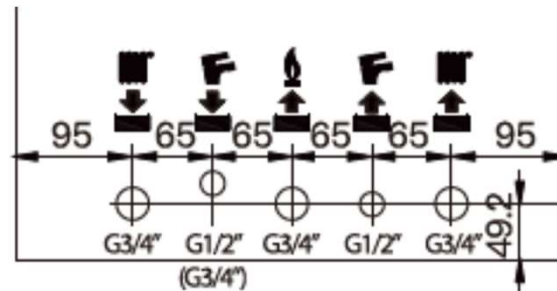

ECO LIFE 31F