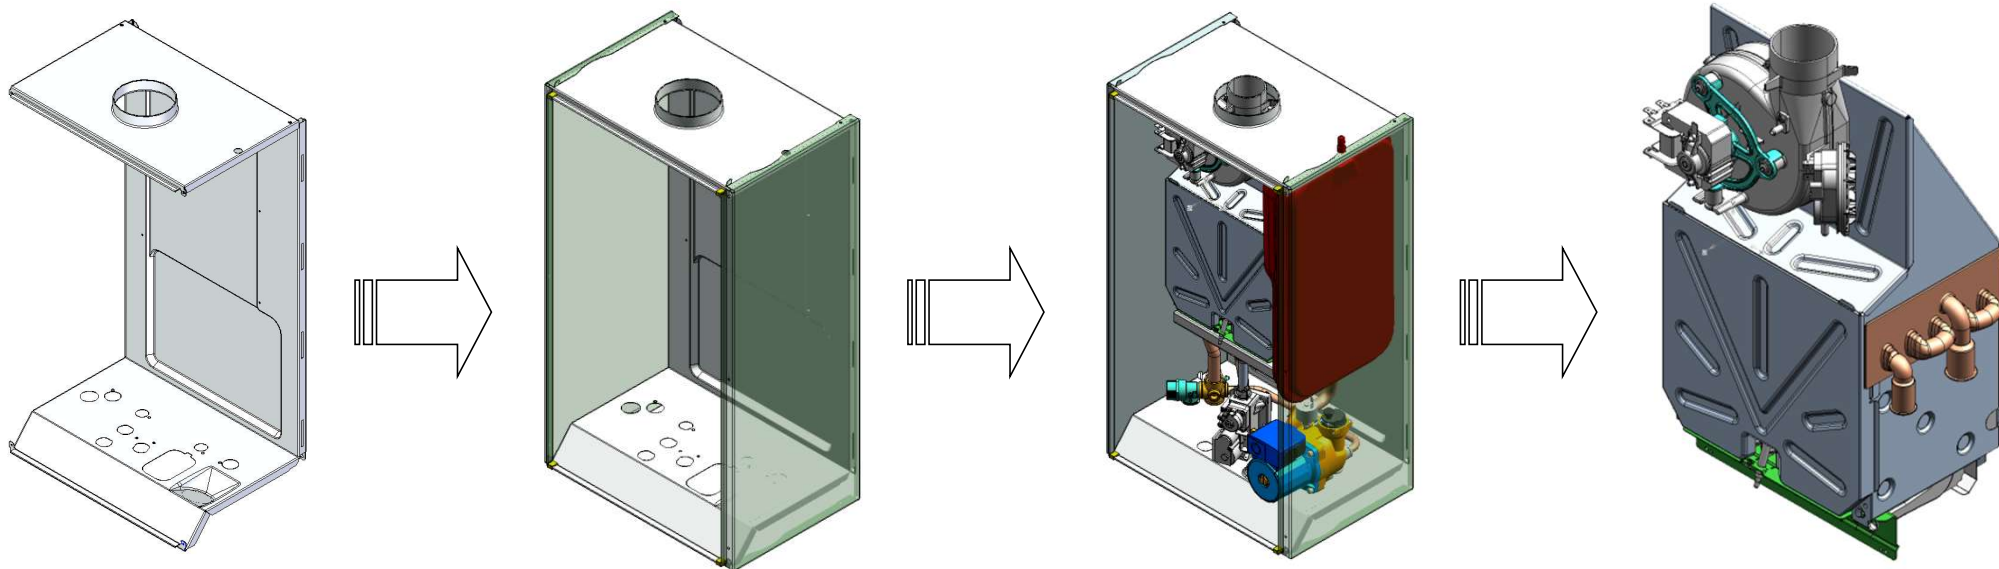

BAXI

BDR THERMEA GROUP

Котлы серии ECO Life

Новые газовые настенные котлы

Котлы серии ECO Life - разработаны в Италии

МАКСИМАЛЬНЫЙ КОМФОРТ ДЛЯ ПОТРЕБИТЕЛЯ

- Одноконтурная модель полностью готова для присоединения бойлера
- Самый компактный котел BAXI (700 x 400 x 298)
- Поддерживает работу с BAXI Connect через протокол OpenTherm

НАДЕЖНОСТЬ, ПРОСТОТА И УДОБСТВО

- Латунная гидравлическая группа
- Медный теплообменник с жаропрочным покрытием
- Европейские комплектующие - SIT, Honeywell, Grundfos
- Расширительный бак CIMM - 8 литров

Новый «С-образный» корпус со съемными боковыми панелями

Позволяет снимать боковые панели и дает легкий доступ ко всем компонентам, в том числе к расширительному баку. ECO Life самый компактный в линейке VAXI и имеет расширительный бак 8 литров.

BDR THERMEA GROUP

ECO-4s 24F

ECO LIFE 24F

Модели ECO LIFE 31F и Luna-3 310 Fi: одинаковые габаритные размеры и расположение газовых и гидравлических присоединений

ECO LIFE 31F

BDR THERMEA GROUP

Luna-3 310 Fi