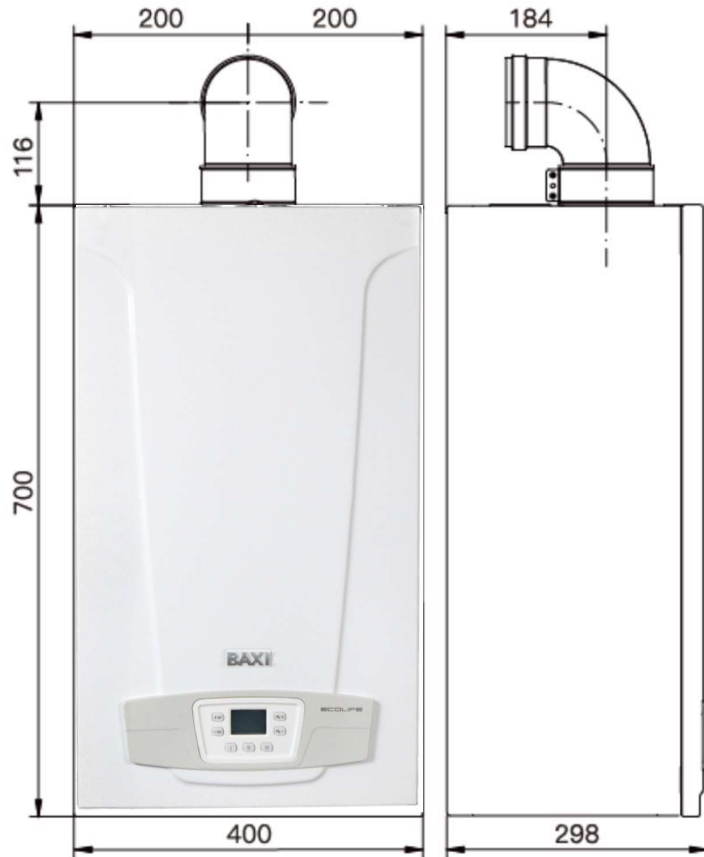

Модели ECO LIFE 24F и ECO-4s 24F: одинаковые ширина, глубина и расположение газовых и гидравлических присоединений

ECO LIFE 24F