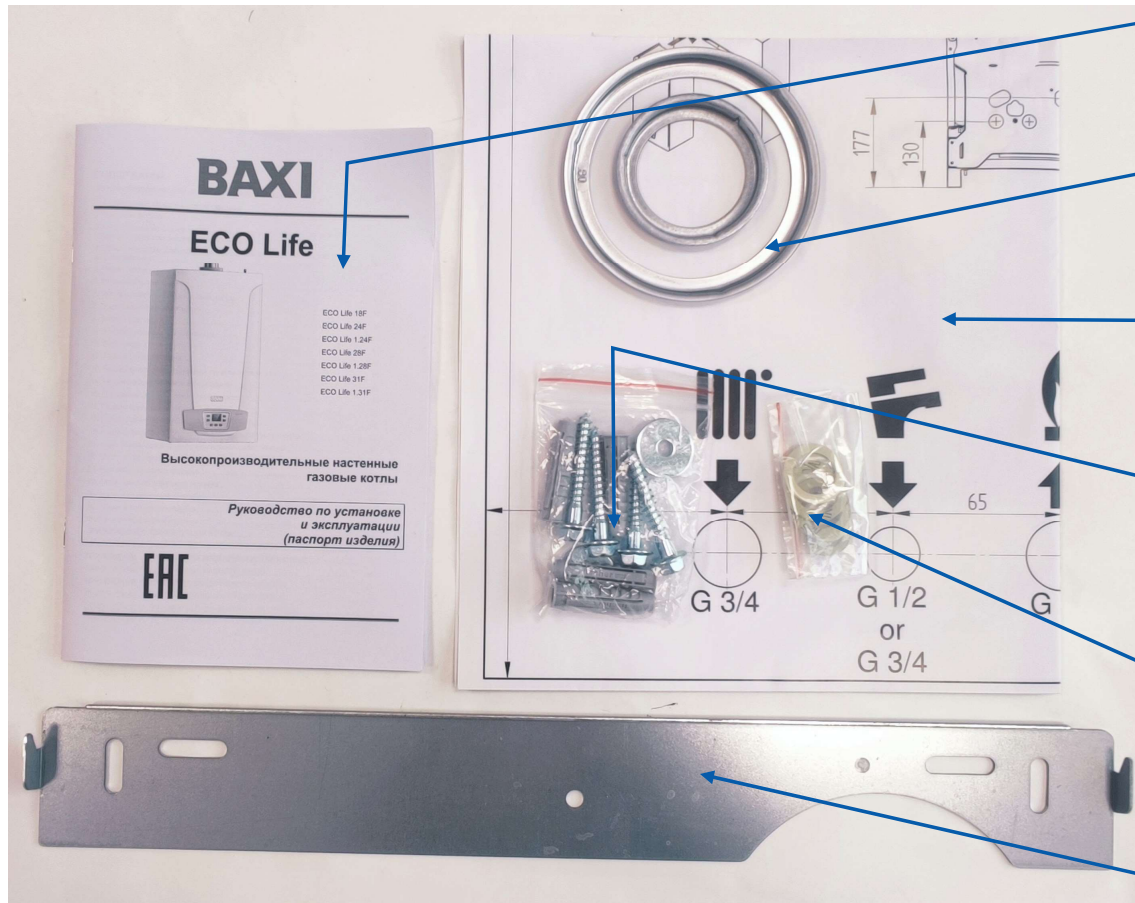

ECO Life 24F

ECO 4s 24F

Одноконтурные котлы ECO LIFE полностью готовы к присоединению бойлера ГВС

Трехходовой клапан

Мотор трехходового клапана (сервопривод)

Датчик температуры воды в бойлере

Удобная монтажная планка в комплекте поставки ECO Life

Комплект поставки

Инструкция на русском языке

Диафрагмы для дымохода

Шаблон для крепления к стене

Комплект винтов и дюбелей для крепления монтажной планки

Уплотнительные прокладки

Монтажная планка для крепления котла к стене