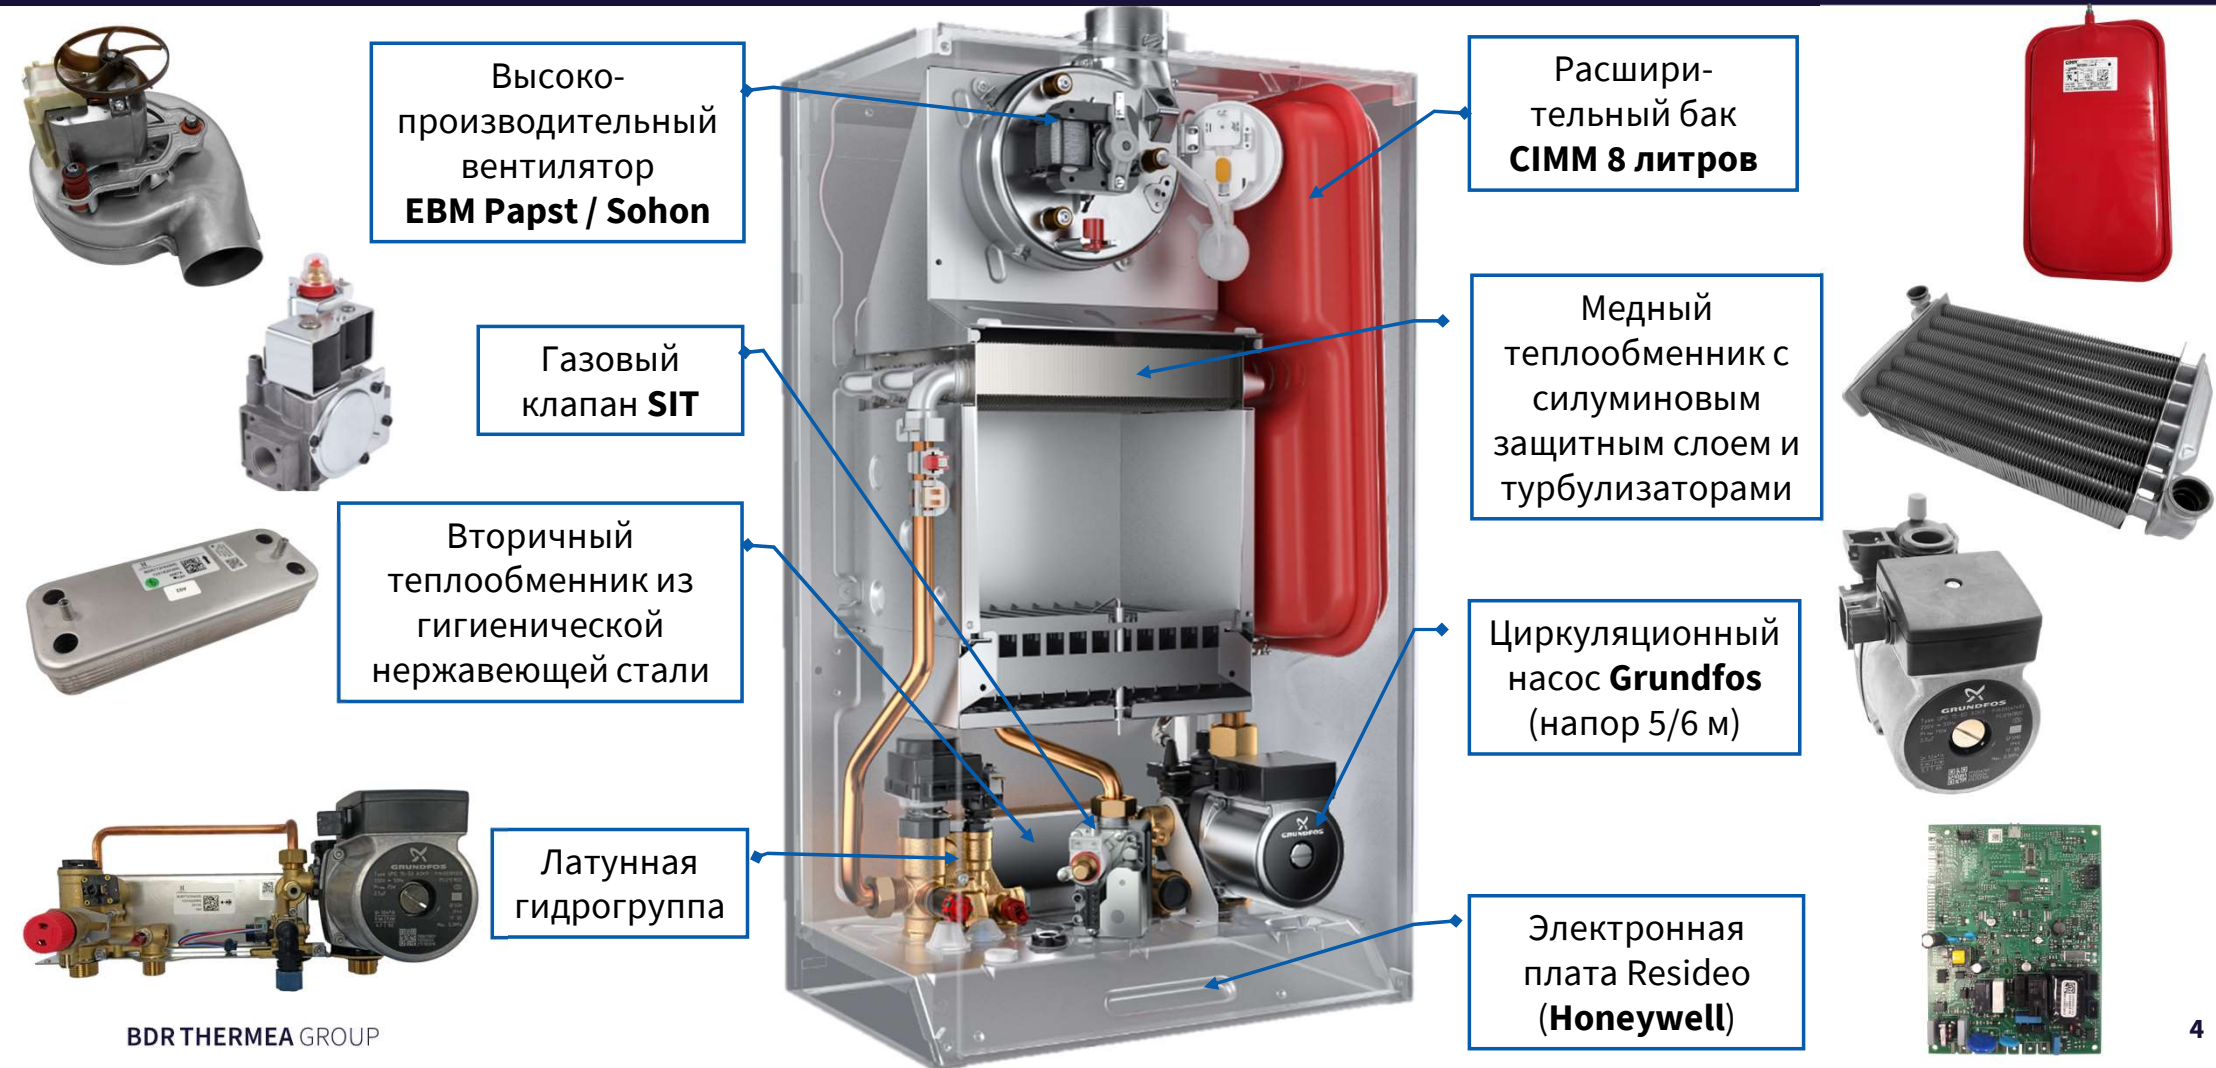

В котлах серии ECO LIFE использованы лучшие комплектующие от ведущих производителей