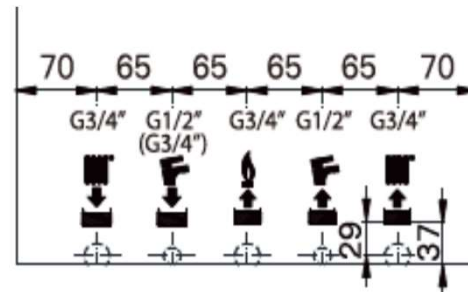

BDR THERMEA GROUP

ECO-4s 24F

ECO LIFE 24F

Модели ECO LIFE 31F и Luna-3 310 Fi: одинаковые габаритные размеры и расположение газовых и гидравлических присоединений

ECO LIFE 31F

BDR THERMEA GROUP

Luna-3 310 Fi