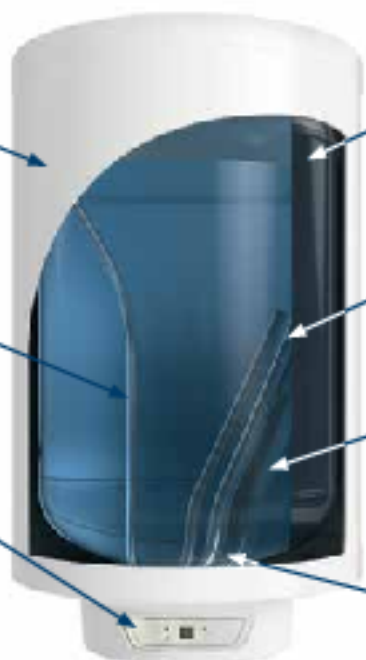

Электрический накопительный водонагреватель Bosch серии Tronic – это компактный и удобный в использовании продукт, предназначенный для нагрева горячей воды за счет использования электрической энергии.

Серия Tronic имеет широкий модельный ряд, где каждая модель обладает своими преимуществами. Модели Tronic 1000T/2000T гарантируют лёгкость управления и быстроту приготовления горячей воды при сравнительно низких затратах. В линейке имеются баки формата Slim (диаметр = 36 см) для монтажа в помещениях с ограниченным пространством.

Модели Tronic 6000/8000T отличаются своим техническим совершенством, богатством функций и исключительной надёжностью, благодаря сухому тэну и уникальной системе регулирования температуры, позволяющей устанавливать температуру с точностью до 1 градуса. Кроме того, модели 50-120 литров могут быть смонтированы как горизонтально так и вертикально.

Монтаж не составит большого труда благодаря удобной монтажной планке и включённому в комплект поставки трафарету для монтажа.

Линейка водонагреватели Bosch серии Tronic воплощают в себе уникальное качество, удобство управления и долговечность.

Универсальный настенный крепеж позволяет монтировать модели Tronic 6000/8000T как горизонтально, так и вертикально.

Трубка подачи горячей воды

Регулятор температуры позволяет изменять температуру с точностью до градуса

Резервуар бака покрыт изнутри стеклокерамикой

ТЭН – в моделях Tronic 6000/8000T установлен «сухой» тэн.

Увеличенный магниевый анод для дополнительной защиты от коррозии

Входной диффузор

Выберите водонагреватели под свои потребности:

	30 l	50 l	80 l	100 l	120 l	150 l
Раковина	1 drop					
Умывальник	1 drop					
Душ		1 drop	2 drops			
Ванна			1 drop	2 drops		
+		1 drop	2 drops			
+ +			1 drop	2 drops		
+			1 drop	2 drops		
+				1 drop	2 drops	2 drops
+ +				1 drop	1 drop	2 drops
+ +						2 drops
+ +						2 drops

Отоевой Рекомендованный