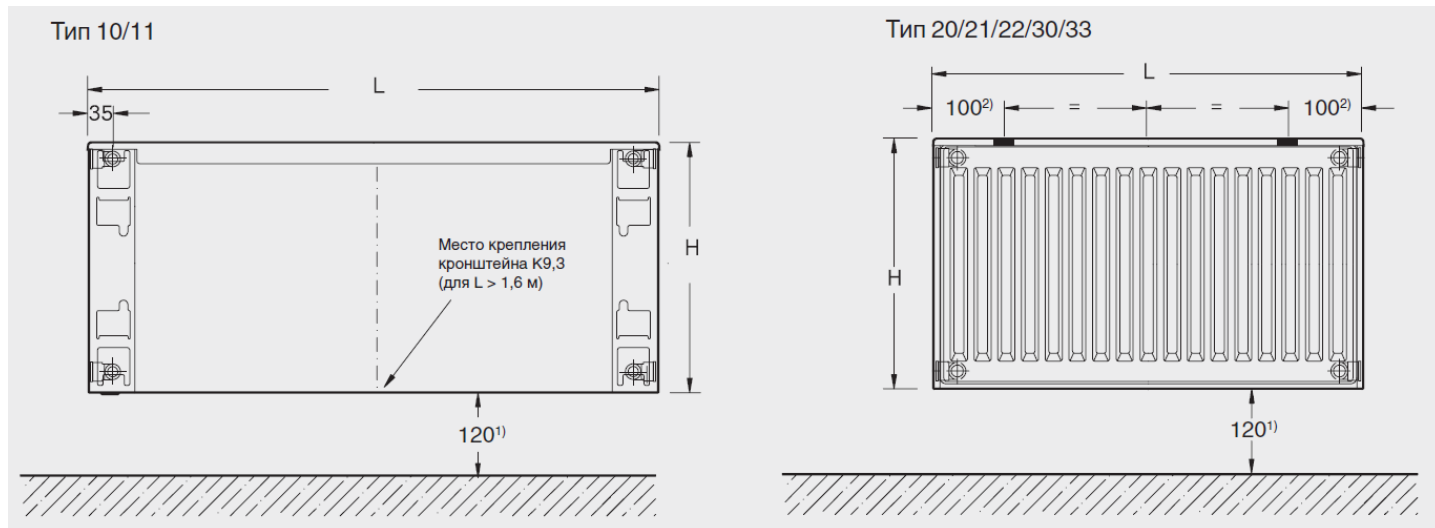

Размеры

Вид сзади

- 1) Рекомендуемое расстояние от пола – 120 мм.
- 2) Заводская установка. При монтаже положение точек крепления можно менять, так как адаптер крепления можно смещать по горизонтали.

Вид сбоку