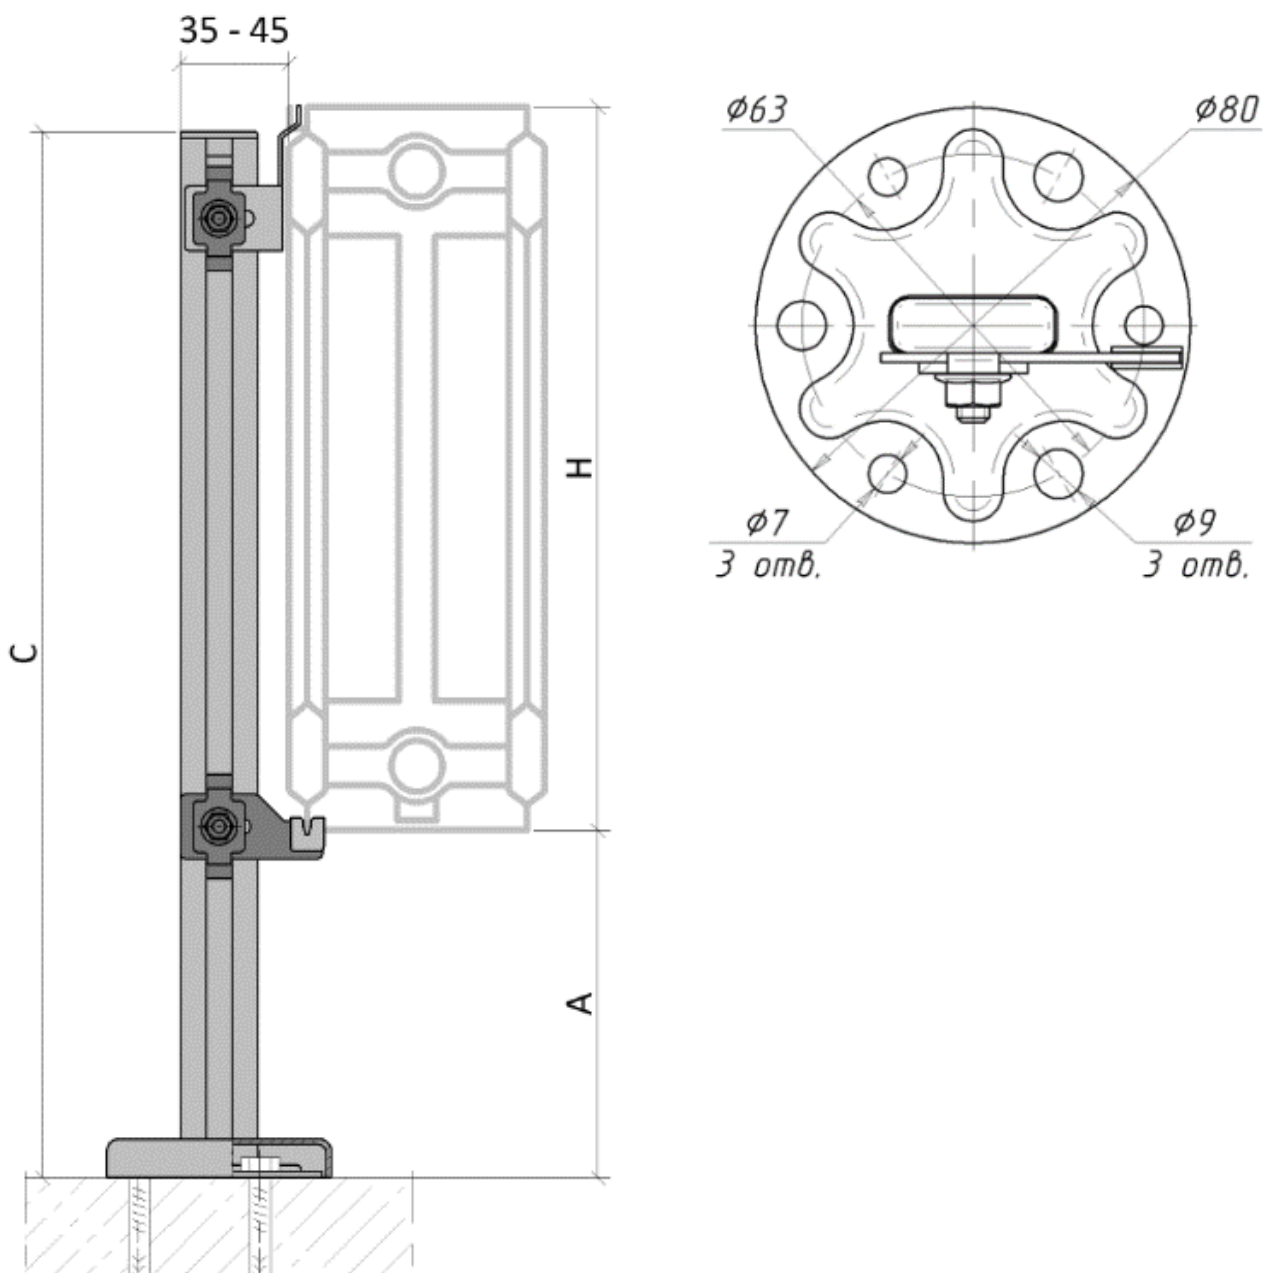

Комплектующие

Крепления

3

Напольный кронштейн КНС48 (с декоративной крышкой) (тип 20/21/22/30/33) (10 шт в уп), арт. КНС4850, КНС4870, КНС48100

Н, мм	Артикул	А, мм	С, мм
300	КНС4850	220	500
400		120	
500	КНС4870	220	700
600		120	
900	КНС48100	120	1000