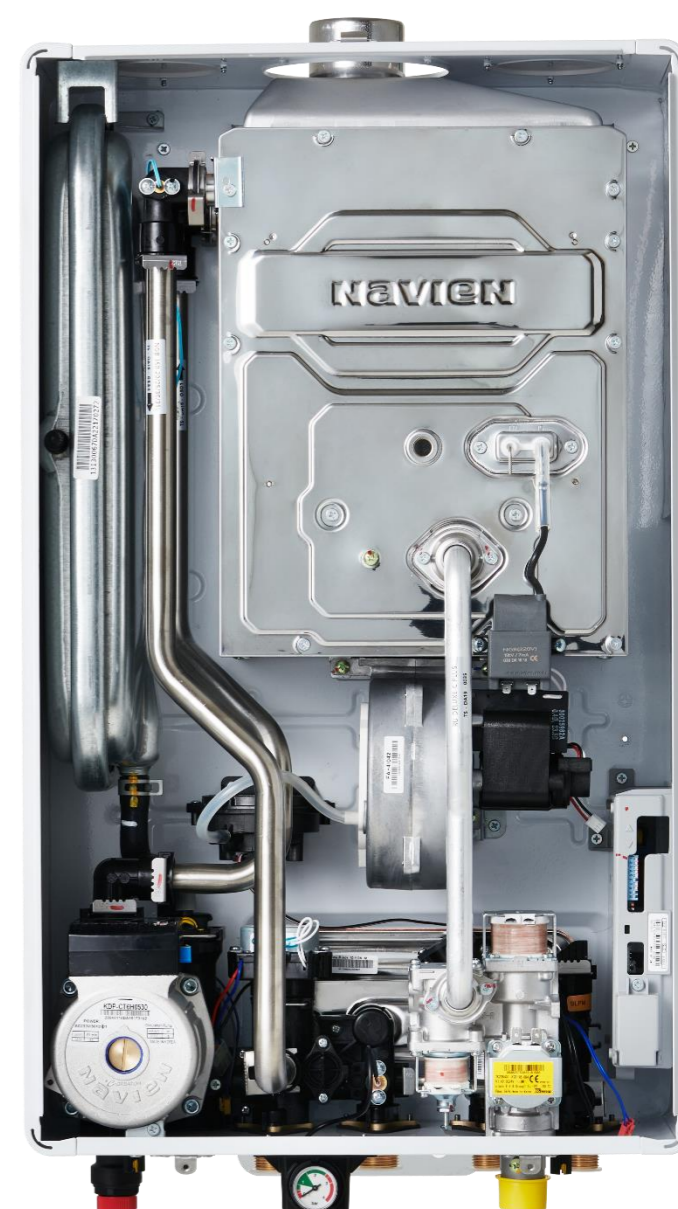

## **NAVIEN Deluxe Comfort Plus** **Настенный газовый котел с** **закрытой камерой сгорания**

KD NAVIEN представляет новый газовый котел - **Deluxe Comfort Plus**.  
Мощностной ряд включает модели: 20, 24, 30, 35, 40 кВт.

- Погодозависимая автоматика, функционирует с датчиком уличной температуры (опция)
- Сенсорная панель управления
- Работа по комнатному термостату (опция)
- Первичный и вторичный теплообменники из нержавеющей стали
- Усовершенствованная гидрогруппа
- Подключение корейского типа
- Высокая производительность ГВС

Модельный ряд	20	24	30	35	40
Размер [WxHxD]	665×400×255 mm		665×440×255 mm		
Мощность отопления [кВт]	8 ~ 20	8 ~ 24	12 ~ 30	12 ~ 35	12 ~ 40
Мощность ГВС [кВт]	24		30	35	40
Производительность ГВС ΔT=25, л/мин	13.8		17,2	20,1	22,9
Рекомендуемое давление газа	10.0 ~ 25.0 mbar				
Вес, кг	26		27		