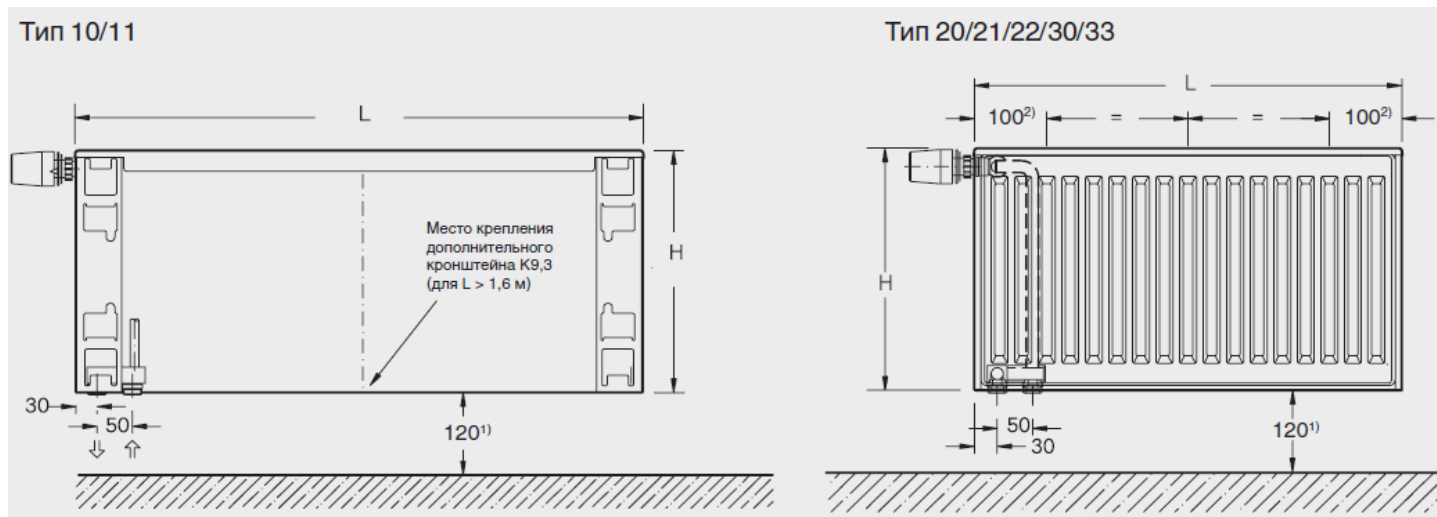

Размеры

Вид сзади

- 1) Рекомендуемое расстояние от пола – 120 мм.
- 2) Заводская установка. При монтаже положение точек крепления можно менять, так как адаптер крепления можно смещать по горизонтали.

Вид сбоку