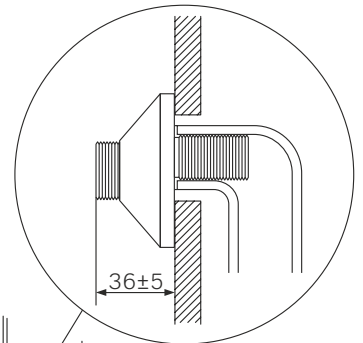

**Oldie**

229500000

**Dialog**

339500000

A,B: 120-600Kpa(1.2-6 bar)

1

2