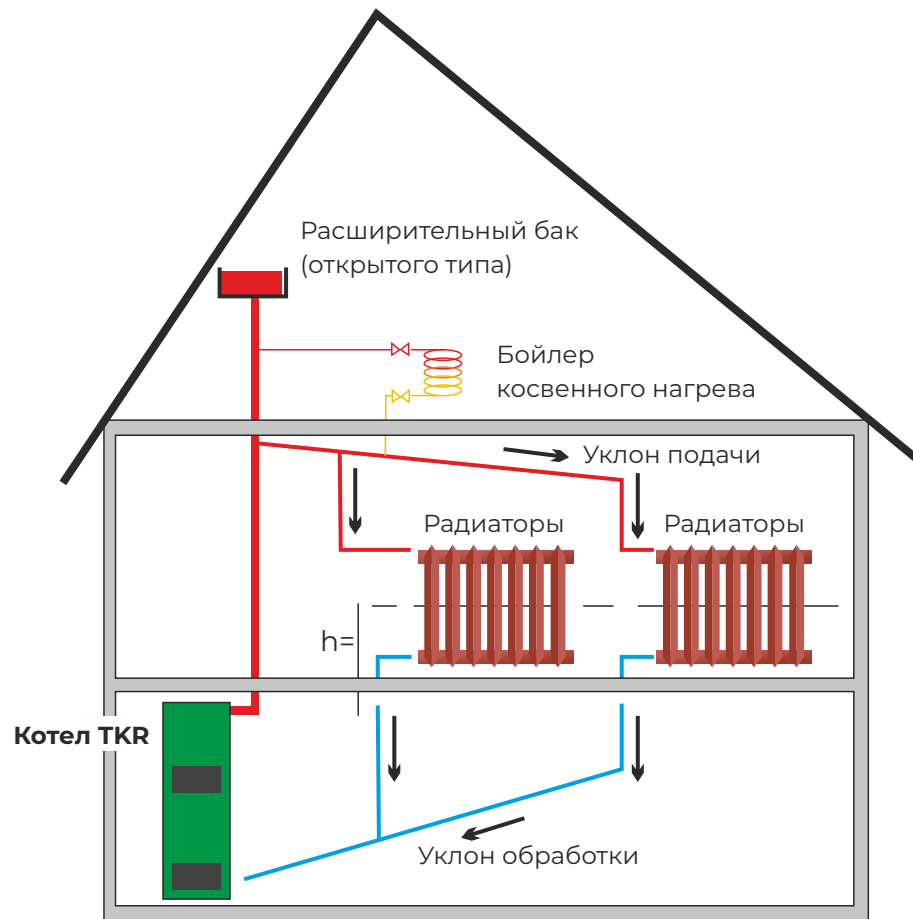

ПРОСТО ИСПОЛЬЗОВАТЬ, ЛЕГКО УПРАВЛЯТЬ

ШАГ 1

Выставить температуру нагрева

ШАГ 2

Положить дрова, брекеты, уголь

ШАГ 3

Поджечь и закрыть дверцы

ШАГ 4

Отпустить трос воздуховода. Поднятый трос подскажет когда необходимо доложить топливо

ШАГ 5

После сгорания поднять трос воздуховода, почистить от золы и повторить все сначала

УДОБСТВО УСТАНОВКИ, ПРОСТОЙ МОНТАЖ