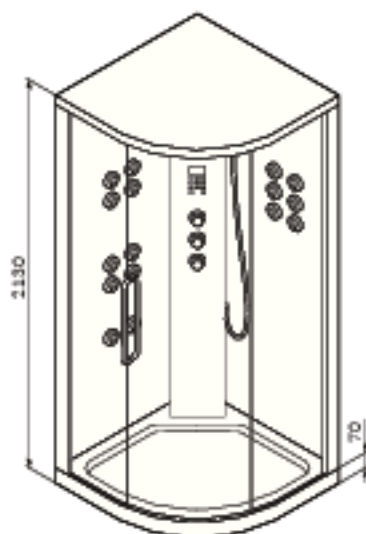

Inspire

Гидромассажная кабина Inspire
New 95 с паром
W5.AC-906-093M/TE

Размер: 950x950x2200 мм
Материал кабины: стекло
Материал поддона: Solid Surface
Цвет профиля: белый
Цвет стекла: прозрачный

Размеры:

- A Габаритные размеры
- B Подготовка места для установки
- C.V. Точка подключения электропитания.
- C1 Точка подключения горячего водоснабжения
- F2 Точка подключения холодного водоснабжения
- O1 Точка подключения канализации

Техническая информация

Напряжение питания	220/240В 50Гц
Степень защиты	IPX4
Мощность	3000 Вт
Давление воды сети	от 1Атм. до 4Атм

ВНИМАНИЕ:

Минимальная высота помещения 2,400мм.

Примечание:

Глубина прорези под канализацию не менее 100мм.

A

B