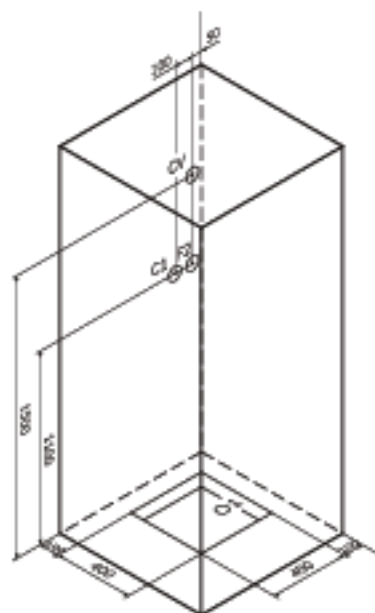

Inspire

Гидромассажная кабина Inspire
New 95 с паром
W5.AC-906-093M/TE

Размер: 950x950x2200 мм
Материал кабины: стекло
Материал поддона: Solid Surface
Цвет профиля: белый
Цвет стекла: прозрачный

Размеры:

- A Габаритные размеры
- B Подготовка места для установки
- C.V. Точка подключения электропитания.
- C1 Точка подключения горячего водоснабжения
- F2 Точка подключения холодного водоснабжения
- O1 Точка подключения канализации

Техническая информация

Напряжение питания	220/240В 50Гц
Степень защиты	IPX4
Мощность	3000 Вт
Давление воды сети	от 1Атм. до 4Атм

ВНИМАНИЕ:

Минимальная высота помещения 2,400мм.

Примечание:

Глубина прорези под канализацию не менее 100мм.