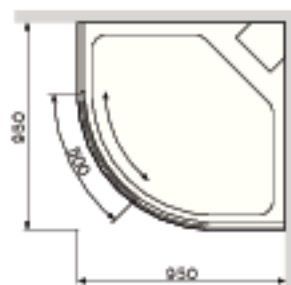

Inspire

Гидромассажная кабина Inspire
New 95 с паром
W5.AC-906-093M/TE

Размер: 950x950x2200 мм
Материал кабины: стекло
Материал поддона: Solid Surface
Цвет профиля: белый
Цвет стекла: прозрачный

Размеры:

- A Габаритные размеры
- B Подготовка места для установки
- C.V. Точка подключения электропитания.
- C1 Точка подключения горячего водоснабжения
- F2 Точка подключения холодного водоснабжения
- O1 Точка подключения канализации

Техническая информация

Напряжение питания	220/240В 50Гц
Степень защиты	IPX4
Мощность	3000 Вт
Давление воды сети	от 1Атм. до 4Атм

ВНИМАНИЕ:

Минимальная высота помещения 2,400мм.

Примечание:

Глубина прорези под канализацию не менее 100мм.

A

B