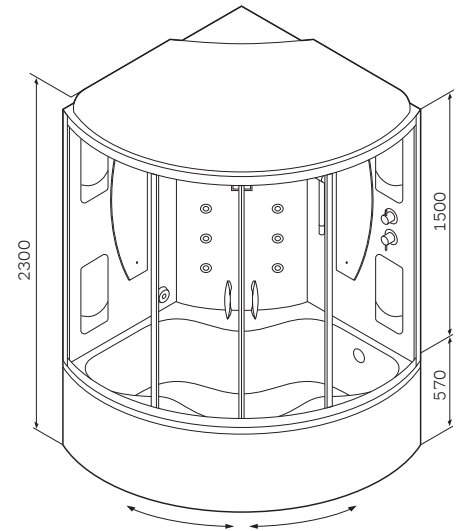

Bourgeois

Комбинированный бокс с паром
W65B-130A130WTV

Размер: 1300x1300x2300 мм
Цвет профиля: белый
Цвет стекла: прозрачный

Размеры:

- A Габаритные размеры
- B Подготовка места для установки
- C.V. Точка подключения электропитания.
- R1 Точка подключения водоснабжения
- O1 Точка подключения канализации

Техническая информация

Напряжение питания	220/240В 50Гц
Степень защиты	IPX4
Мощность	3100 Вт
Давление воды сети	от 1Атм. до 4Атм

Внимание:

Минимальная высота помещения 2400мм.