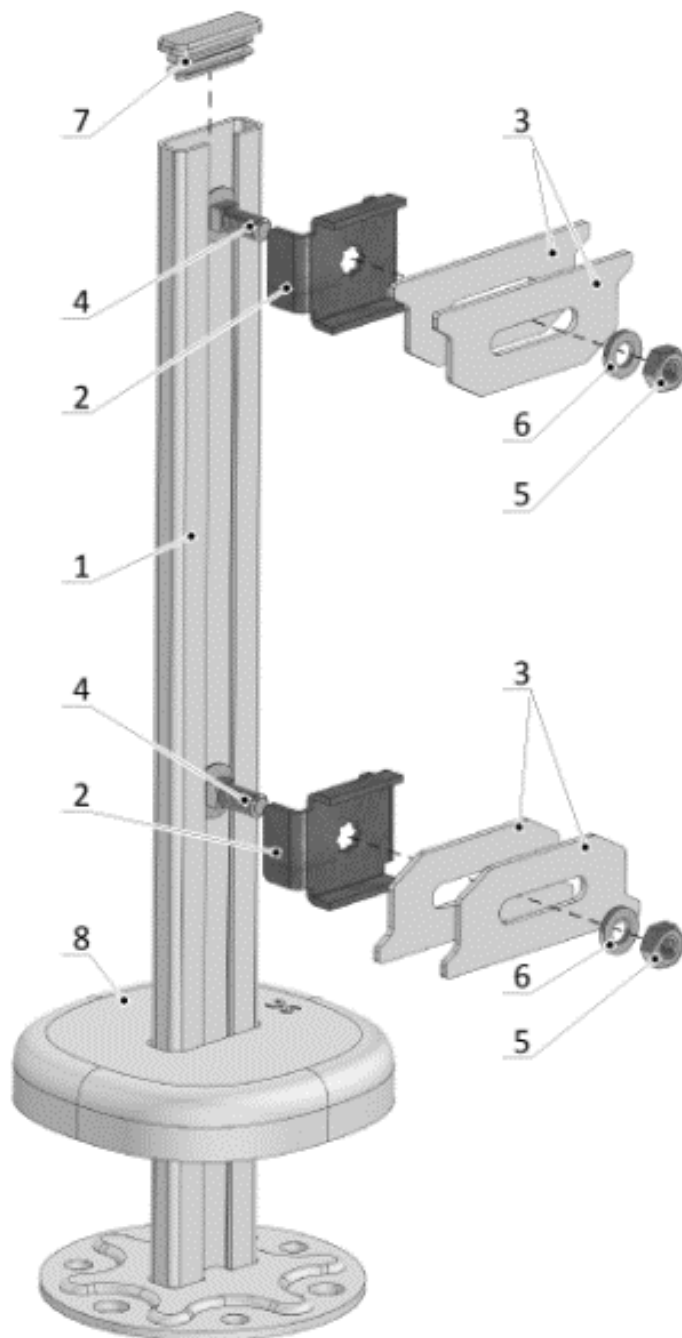

Напольный кронштейн КНС5 внутр. монт. (с декор. кр.) тип 20/22/30/33 (10 шт в уп), арт. КНС550, КНС570, КНС5100

Комплект поставки:

1. Стойка – 1 шт.
2. Обойма – 2 шт.
3. Планка – 4 шт..
4. Болт М6х16 – 2 шт.
5. Гайка М6 – 2 шт.
6. Шайба М6 – 2 шт.
7. Заглушка – 1 шт.
8. Крышка (87х87 мм), арт. PLK87-SC – 1 шт.