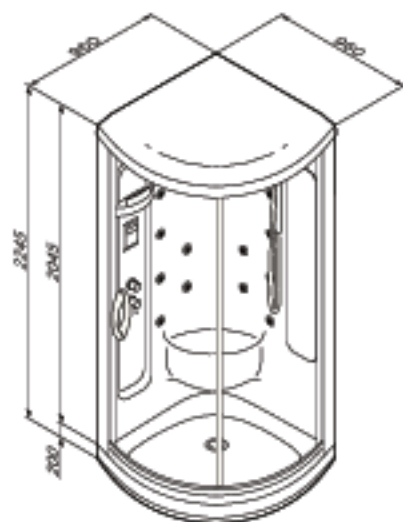

A

Размер: 960(1050)х960(1050)х2250 мм
 Цвет профиля: белый
 Цвет стекла: прозрачный

Размеры:

- A Габаритные размеры
- B Подготовка места для установки
- C.V. Точка подключения электропитания
- C1 Точка подключения горячего водоснабжения
- F2 Точка подключения холодного водоснабжения
- O1 Точка подключения канализации

Техническая информация

Напряжение питания	220/240В 50Гц
Степень защиты	IPX4
Мощность	3400 Вт
Давление воды сети	от 1Атм. до 4Атм

ВНИМАНИЕ:

Минимальная высота помещения 2400мм.

Bliss L
 Гидромассажная кабина с паром
 W53C-909-105WTF