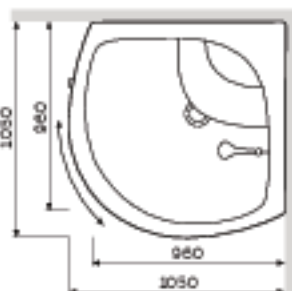

A

Размер: 960(1050)х960(1050)х2250 мм
 Цвет профиля: белый
 Цвет стекла: прозрачный

Размеры:

- A Габаритные размеры
- B Подготовка места для установки
- C.V. Точка подключения электропитания
- C1 Точка подключения горячего водоснабжения
- F2 Точка подключения холодного водоснабжения
- O1 Точка подключения канализации

Техническая информация

Напряжение питания	220/240В 50Гц
Степень защиты	IPX4
Мощность	3400 Вт
Давление воды сети	от 1Атм. до 4Атм

ВНИМАНИЕ:

Минимальная высота помещения 2400мм.

Bliss L
 Гидромассажная кабина с паром
 W53C-909-105WTF