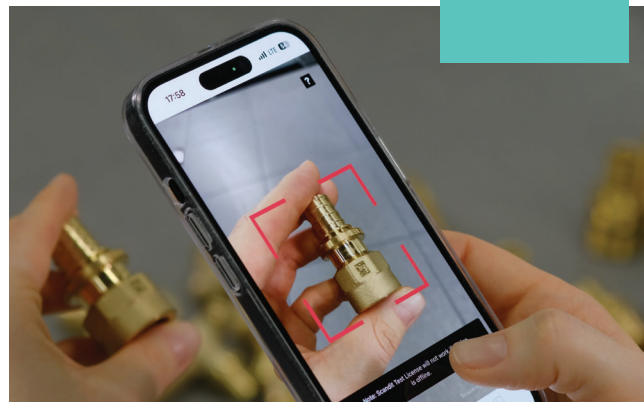

Корпоративные стандарты

Выше привычного

97% современных предприятий не проводят испытаний латунных изделий на коррозионное растрескивание под напряжением. Это нестандартные исследования, не предусмотренные существующими национальными нормами и требованиями.

Особые тесты на прочность для латунных изделий

В PEХAU коррозионная стойкость — это нормируемый параметр. Исследование на растрескивание входит в набор обязательных тестов для каждого латунного изделия.

Удобство в один клик

Приложение PEХAU.Про Качество

Отсканировав код на изделии через приложение PEХAU, вы убедитесь в качестве, в том числе в его оригинальности, проверите статус официального дистрибьютора, а также получите:

- паспорт изделия;
- сертификаты;
- технические характеристики;
- изображения и чертежи.

Информация в один клик

Через мобильное приложение PEХAU вы можете задать вопрос в чат поддержки или сообщить о проблеме.

Поддержка в вашем кармане

Доверие заказчиков

Ваша профессиональная репутация под защитой

Вашим заказчиком это понравится

Сквозное кодирование каждой детали позволит вам подтвердить оригинальность изделий, выбранных для заказчика. После монтажа заказчик может отсканировать коды на элементах системы — так он будет уверен в качестве каждой детали.

Прозрачность и профессиональная репутация

Добросовестная конкуренция

Как добросовестный монтажник, вы получаете преимущество: если конкуренты закупают изделия PEХAU по заниженным ценам, заказчик легко сможет убедиться в их сомнительном происхождении.

Обращайтесь к нашим специалистам

Сделайте правильный выбор

Если вас заинтересовали представленные здесь решения PEХAU, вы можете получить дополнительную консультацию.