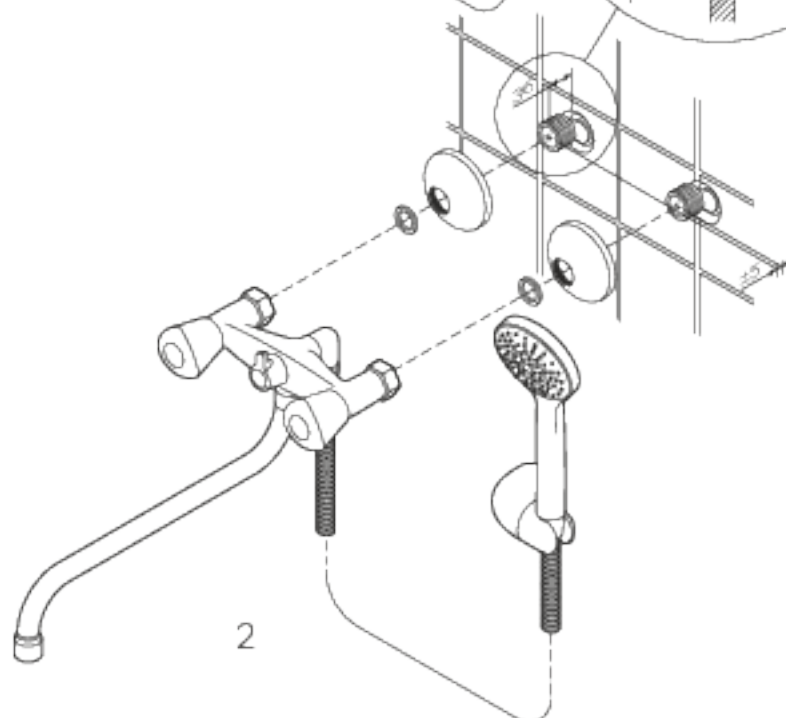

Oldie

229500000

Dialog

339500000

A,B 120-600kpa(1.2-6 bar)

1

2