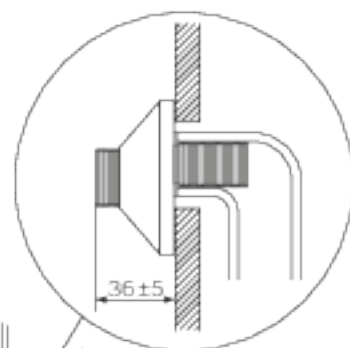

Oldie

229500000

Dialog

339500000

A,B 120-600kpa(1.2-6 bar)

1

2