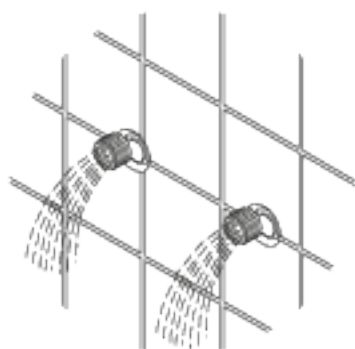

Oldie

229500000

Dialog

339500000

A,B 120-600kpa(1.2-6 bar)

1

2