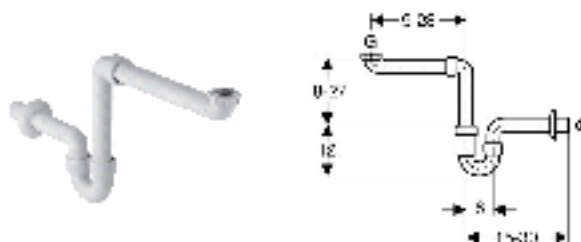

Сифон для колена патрубка Geberit, для умывальника, компактная модель, горизонтальный сток

Цель применения

- Для компактного подключения умывальника в мебели в ванной комнаты

Характеристики

- Контроль качества согласно стандарту EN 274-3
- Сертифицировано по стандарту Qplus (Швейцария)
- Компактная модель

Технические данные

Высота гидрозатвора	70 мм
Материал	Пластик

Объем поставки

- Уплотнение
- Соединительное колено
- Соединительное колено с накидной гайкой
- Стенная розетка

Артикул

Арт. №	Цвет	d, ø [мм]	G ["]
151.107.11.1	Белый «Alpine»	40	1 1/2 x 1 1/4