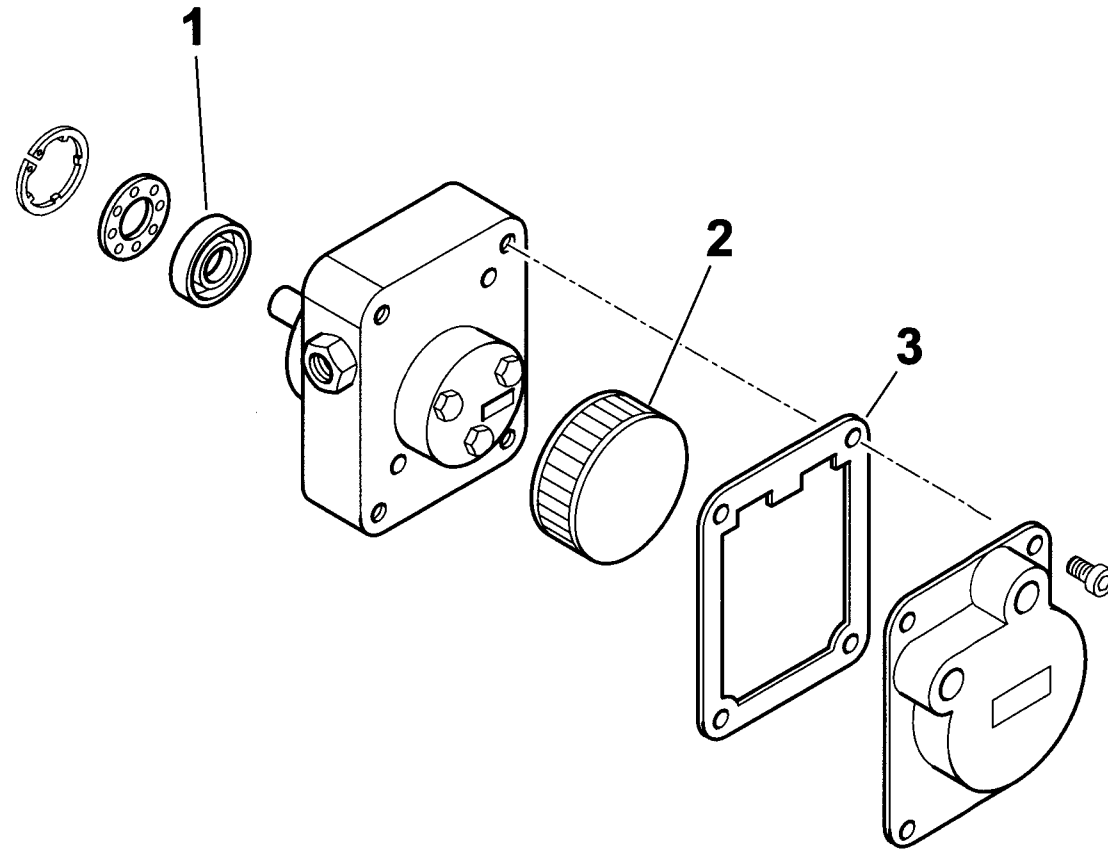

Prodotto Finito **Data** **Boll.** **Codice**

35490011 - BTL 4H

Tavola Esploso: T02

Lista Ricambi: L02

11/04/2002	01	0013030151	CANNOTTO SPARK4
11/04/2002	02	0013010024	FARFALLA A GRAVITA' SPARK
11/04/2002	03	0013030198	DISCO ALETTATO 6T D64 BTL4
11/04/2002	03/1	0016010064	ELETTRODO BTL3-4-6-10
11/04/2002	04	0005140225	CAVO ACC. D.5 ATT.CO D.4 L500
11/04/2002	05	0013030191	AS.CANNOTTO P.U. BTL0H
11/04/2002	06	0013010004	VENTOLA D.133X47 SPARK
11/04/2002	07	0013010027	VETRINO 20X3 SPARK
11/04/2002	08	30770	FOTO LANDIS QRB1B L=350
11/04/2002	09	0013030197	TUBO MANDATA GASOLIO BTL0-10
11/04/2002	10	0005020044	TRASF.RE BRAHMA TD2ST PAF
11/04/2002	11	0005130111	CONNETTORE TRASF. BRAHMA L340
11/04/2002	12	23527	ZOCCOLO AP.RA LANDIS LOA-LGB
11/04/2002	13	0005030012	PARETE ZOCCOLO LANDIS LOA-LGB
11/04/2002	14	31184	AP.RA LANDIS LOA 24.171B27
11/04/2002	15	0005010014	MOTORE MONO 110W 230/50-60
11/04/2002	15/1	5467	CONDENSATORE 4MF-450V D28
11/04/2002	16	0005130016	CONNETTORE MOTORE SPARK
11/04/2002	17	0005010100	GIUNTO POMPA-MOTORE SIMEL 2GR.
11/04/2002	17/1	95249	GIUNTO POMPA-MOTORE AACO
11/04/2002	18	0005060056	POMPA SUNTEC AE47C 1387 5P
11/04/2002	19	0005130112	CONNETTORE PRERISCALDO RAPA
11/04/2002	21	0013030242	TUBOFLEX 1/4"MGX3/8"FDX1200
11/04/2002	22	19098	NIPPLO 3/8" X FILTRO
11/04/2002	23	0005070237	FILTRO GASOLIO 3/8" VASCH.TRAS
11/04/2002	23/1	95048	CARTUCCIA FILTRO 3/8"
11/04/2002	23/2	95099	GUARNIZIONE FILTRO 70451
11/04/2002	24	0005130051	CONNETTORE 7POLI M C/TAPPO D9
11/04/2002	25	0005130052	CONNETTORE 7POLI FEM.
11/04/2002	26	0013030195	COPERCHIO POST.RE BTL0-10
11/04/2002	27	50183	GUARN.NE FLANGIA SYN D80
11/04/2002	28	8013030032	FLANGIA AT.CO BRUC.RE D80SPARK

0005060056 POMPA SUNTEC AE47C 1387 5P

Rif.	Codice	Descrizione
1	95089	TENUTA POMPA
2	0004050030	FILTRO
3	0004050049	GUARNIZIONE

esploso 0005060056 L02

Rif.	Codice	Descrizione