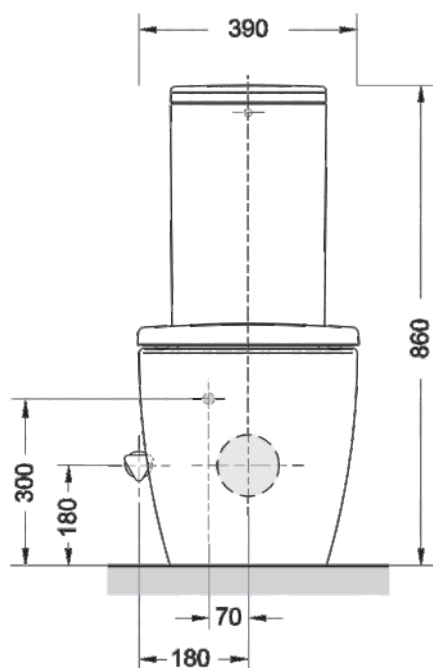

Universal - EXTEND -

E INSTRUCCIONES DE MONTAJE

GB INSTALLATION INSTRUCTIONS

F INSTRUCTIONS DE MONTAJE

 **gala**

Universal - EXTEND -

Universal - EXTEND -

Universal - EXTEND -

Cerámicas Gala, S.A.

Ctra. Madrid - Irún, Km. 244 - Apartado de Correos, 293 - 09080 BURGOS - ESPAÑA
Teléf. 947 474 100 Fax. 947 474 103 E_mail: general@gala.es www.gala.es

Las medidas e información son a título orientativo y susceptibles de modificación sin previo aviso. Este documento anula los anteriores.
All information and sizes should be considered merely approximate and are subject to modification without notice. This document cancels the former ones.
Les cotes et informations sont à titre indicatif et peuvent subir des modifications sans avis préalable. Le document annule les précédents.