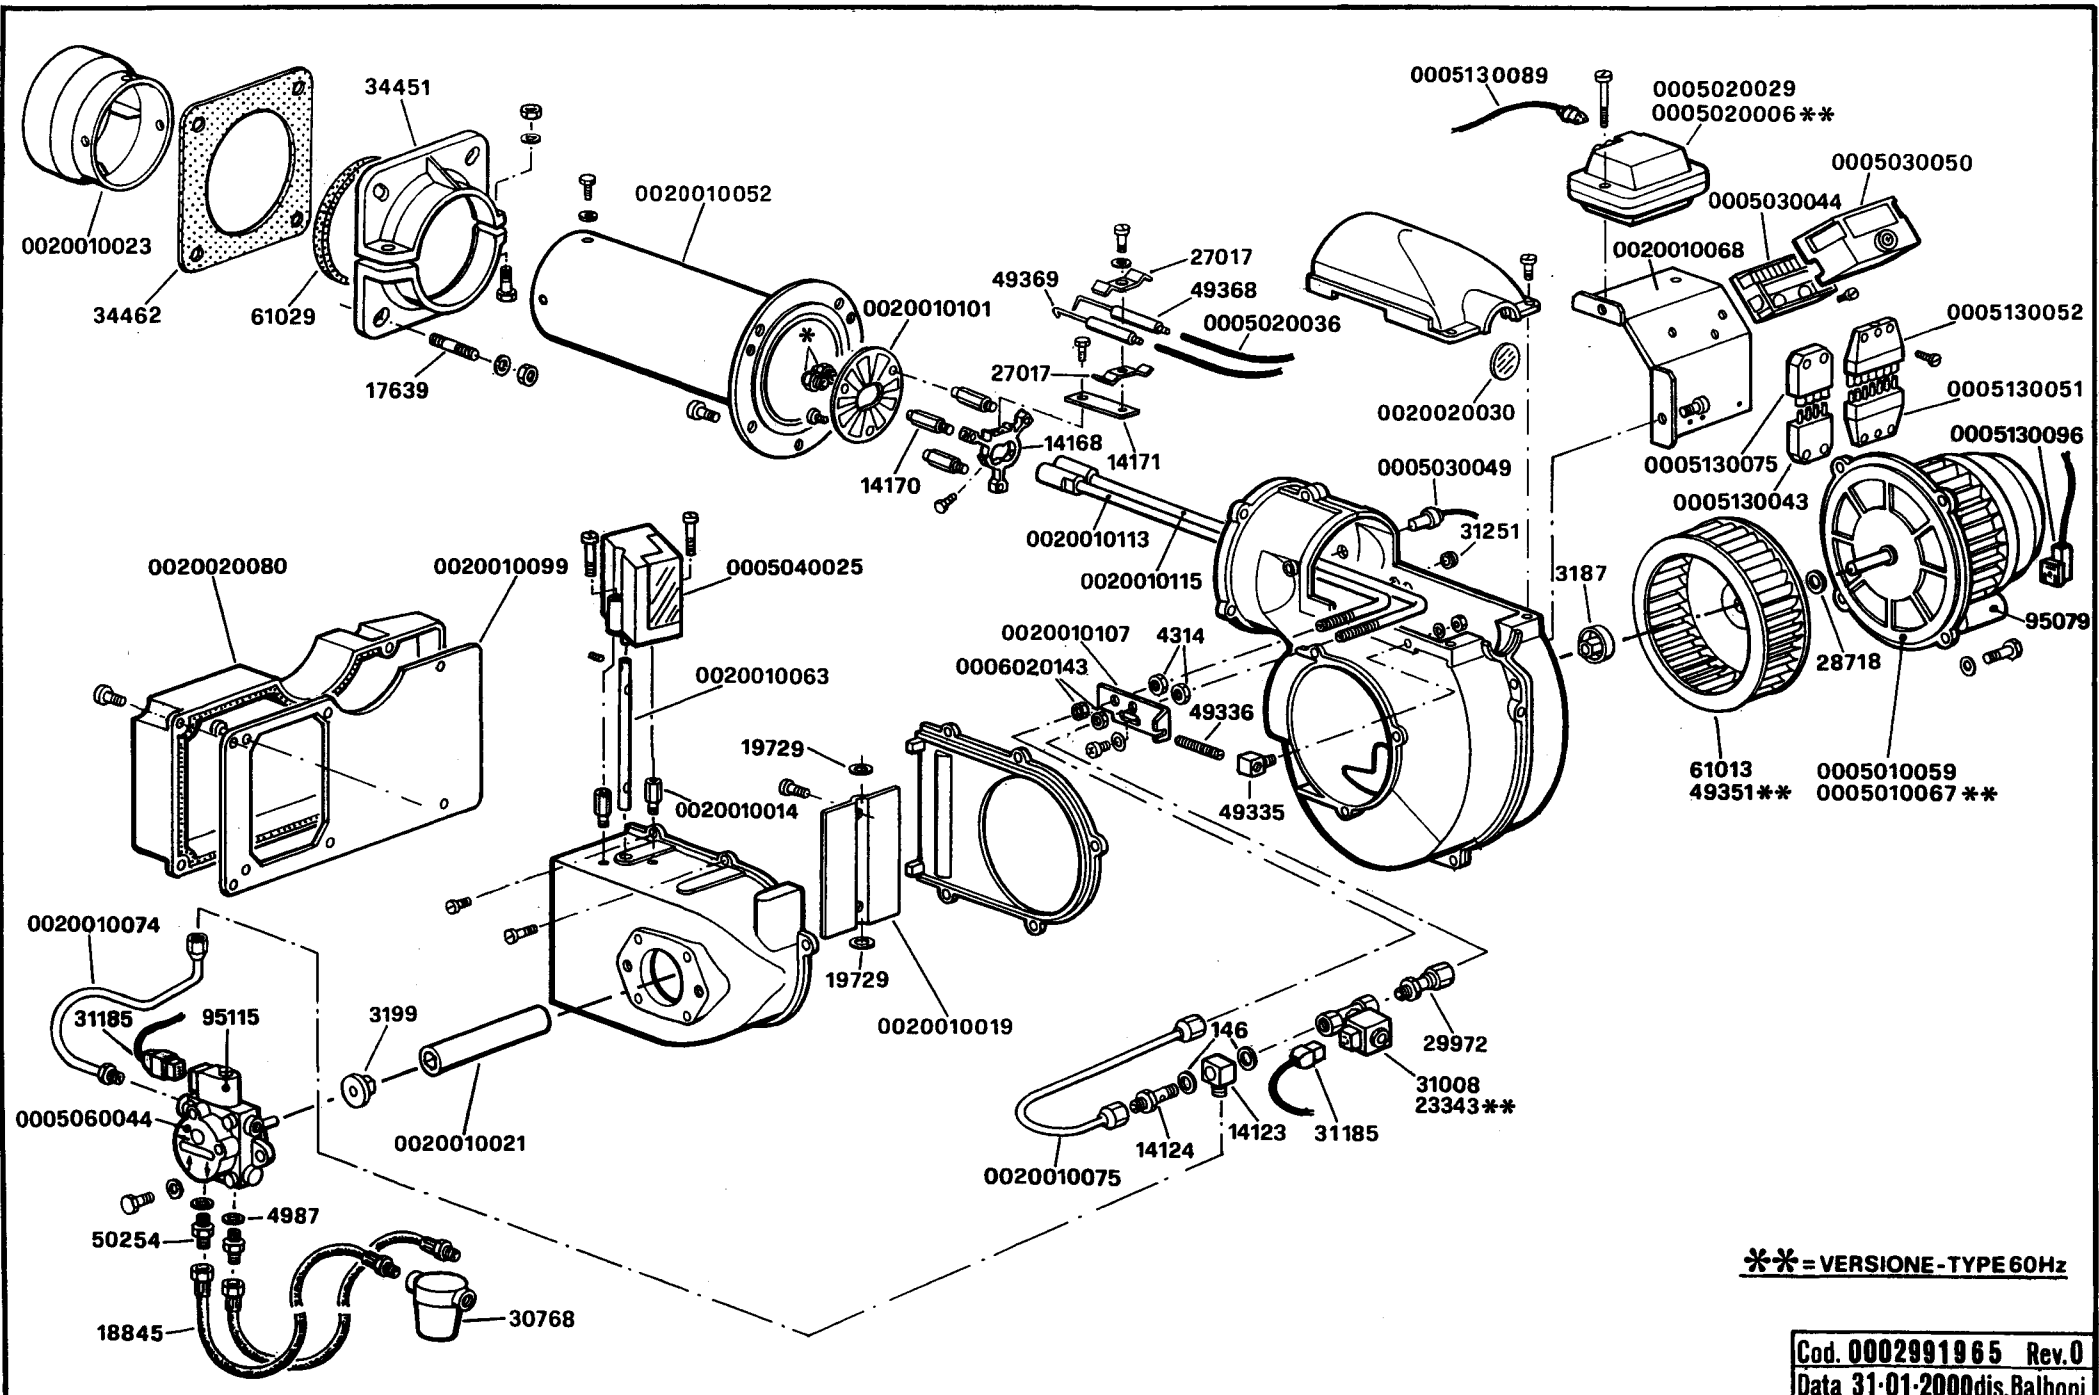

SPARK 35 DSGW 50Hz cod.3075010 + 60Hz cod.30755410

**** = VERSIONE - TYPE 60Hz**