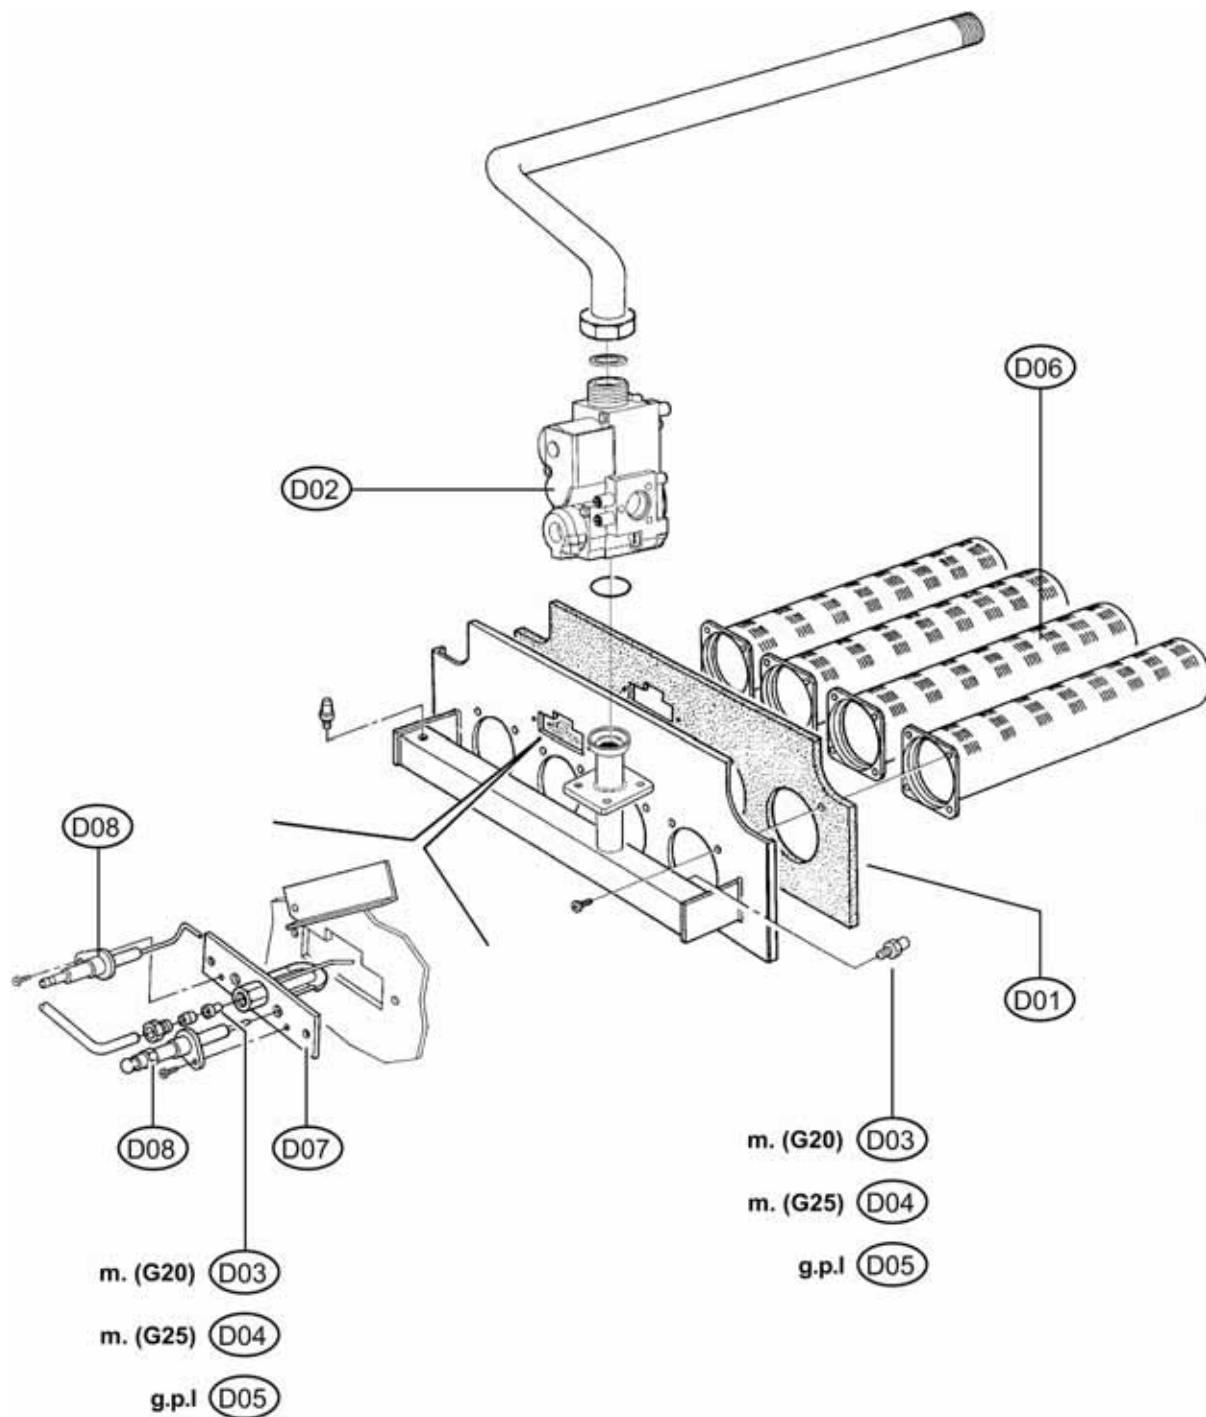

Lista Pezzi / Spare Parts / Ersatzteile
List Onderdelen / Liste Pieces Detaches / Lista Piezas De Repuesto

PEGASUS 56

CODICE	EDIZIONE	MERCATO
30K0795000	18/05/2009	WF

PEGASUS 56

PEGASUS 56

PEGASUS 56

PEGASUS 56

PEGASUS 56

LISTA PEZZI

POS.	CODICE	DESC.	QT.
A01	39816600	KIT FIANCO DEX. (31102941)	1.000
A02	39816610	KIT FIANCO SIN. (31102960)	1.000
A03	39816650	KIT PARETE POST.6 (31105131)	1.000
A04	39816680	KIT PORTA 6 "Fol"(31102920)	1.000
A05	39816710	KIT COPERCHIO 6 (31102900)	1.000
B01	39816780	KIT CRUSCOTTO (35009130)	1.000
B02	39811200	KIT COPERCHIO CRUSC.(35008070)	1.000
B03	39813580	KIT MANOP.+ TAPPI (35008000)	1.000
B04	39801950	KIT PULS.UP.P12P32 (36100330)	1.000
B05	39813590	KIT INTERR.BIP.4RH (36100440)	1.000
B06	39816100	KIT T/IDR.0-8b.C1500(36402010)	1.000
B07	39802290	KIT TERMOST.REG.TR2 (36401210)	1.000
B08	39816810	KIT TST LS3 110°C (36401320)	1.000
B09	39816110	KIT TST FUMI (36401810)	1.000
B10	39816360	KIT CENTRALINA (36506940)	1.000
C01	39816090	KIT ELEM.DEX. (39403170)	1.000
C02	39816070	KIT ELEM.INT. (39403190)	1.000
C03	39817310	KIT ELEM.SIN. (39403180)	1.000
C04	39816730	KIT BICONO+DIAFR. (37902790)	1.000
C05	39814820	KIT BICONO (34218521)	1.000
C06	39815420	KIT TIRANTI M10X500 (34403200)	1.000
C07	39816760	KIT GUAINA 1/2"X250 (33400980)	1.000
C08	39813760	KIT V/RITEGNO 1/2" (36901140)	1.000
C09	39809010	KIT RUBIN.1/2" (36900700)	1.000
D01	39825670	KIT ISOL.PORTA C.C. (35322281)	1.000
D02	39826240	KIT VALV.GAS (36800620)	1.000
D03	39816930	KIT 5 UG.GAS 2,80 (34009090)	1.000
D04	39816970	KIT 5 UG.GAS 3,20 (34009270)	1.000
D05	39817010	KIT 5 UG.GAS 1,75 (34013040)	1.000
D06	39817480	KIT BRUC.PRINC. (37608300)	1.000
D07	39825720	KIT B/P 446.1338.26 (36700010)	1.000
D08	39814080	KIT ELETTR.(36702260-36702270)	1.000