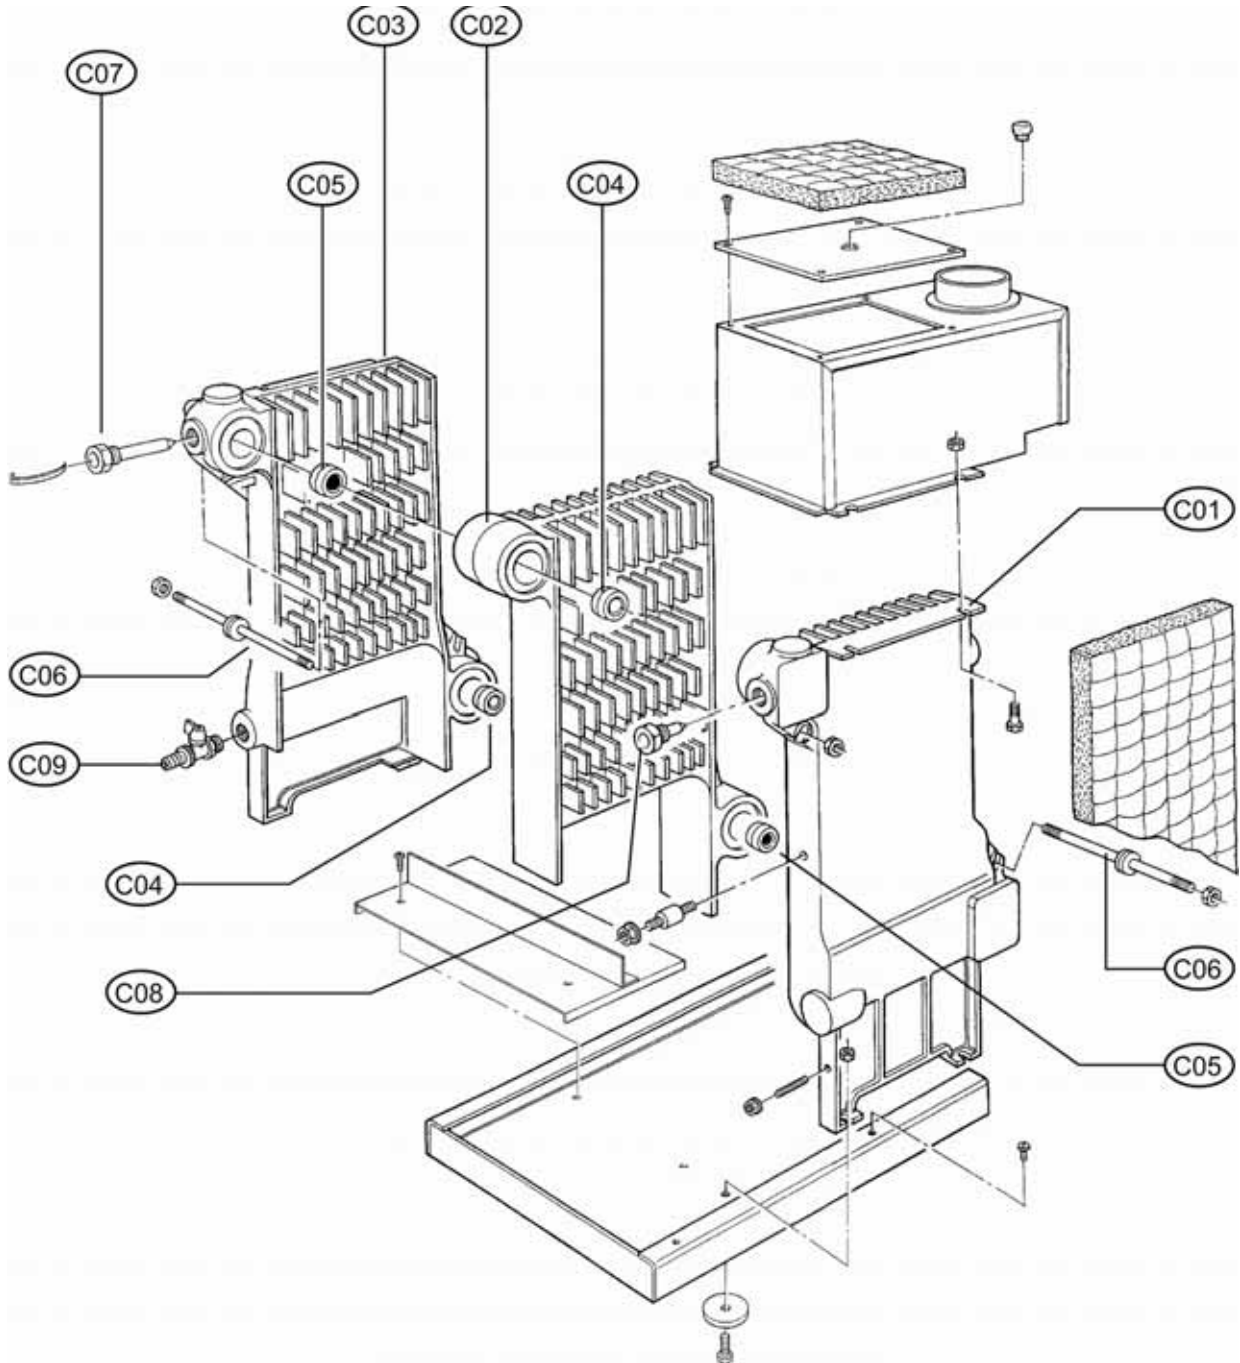

Lista Pezzi / Spare Parts / Ersatzteile
List Onderdelen / Liste Pieces Detaches / Lista Piezas De Repuesto

PEGASUS 56

CODICE	EDIZIONE	MERCATO
30K0795000	18/05/2009	WF

PEGASUS 56

PEGASUS 56

PEGASUS 56

PEGASUS 56

PEGASUS 56

LISTA PEZZI

POS.	CODICE	DESC.	QT.
A01	39816600	KIT FIANCO DEX. (31102941)	1.000
A02	39816610	KIT FIANCO SIN. (31102960)	1.000
A03	39816650	KIT PARETE POST.6 (31105131)	1.000
A04	39816680	KIT PORTA 6 "Fol"(31102920)	1.000
A05	39816710	KIT COPERCHIO 6 (31102900)	1.000
B01	39816780	KIT CRUSCOTTO (35009130)	1.000
B02	39811200	KIT COPERCHIO CRUSC.(35008070)	1.000
B03	39813580	KIT MANOP.+ TAPPI (35008000)	1.000
B04	39801950	KIT PULS.UP.P12P32 (36100330)	1.000
B05	39813590	KIT INTERR.BIP.4RH (36100440)	1.000
B06	39816100	KIT T/IDR.0-8b.C1500(36402010)	1.000
B07	39802290	KIT TERMOST.REG.TR2 (36401210)	1.000
B08	39816810	KIT TST LS3 110°C (36401320)	1.000
B09	39816110	KIT TST FUMI (36401810)	1.000
B10	39816360	KIT CENTRALINA (36506940)	1.000
C01	39816090	KIT ELEM.DEX. (39403170)	1.000
C02	39816070	KIT ELEM.INT. (39403190)	1.000
C03	39817310	KIT ELEM.SIN. (39403180)	1.000
C04	39816730	KIT BICONO+DIAFR. (37902790)	1.000
C05	39814820	KIT BICONO (34218521)	1.000
C06	39815420	KIT TIRANTI M10X500 (34403200)	1.000
C07	39816760	KIT GUAINA 1/2"X250 (33400980)	1.000
C08	39813760	KIT V/RITEGNO 1/2" (36901140)	1.000
C09	39809010	KIT RUBIN.1/2" (36900700)	1.000
D01	39825670	KIT ISOL.PORTA C.C. (35322281)	1.000
D02	39826240	KIT VALV.GAS (36800620)	1.000
D03	39816930	KIT 5 UG.GAS 2,80 (34009090)	1.000
D04	39816970	KIT 5 UG.GAS 3,20 (34009270)	1.000
D05	39817010	KIT 5 UG.GAS 1,75 (34013040)	1.000
D06	39817480	KIT BRUC.PRINC. (37608300)	1.000
D07	39825720	KIT B/P 446.1338.26 (36700010)	1.000
D08	39814080	KIT ELETTR.(36702260-36702270)	1.000