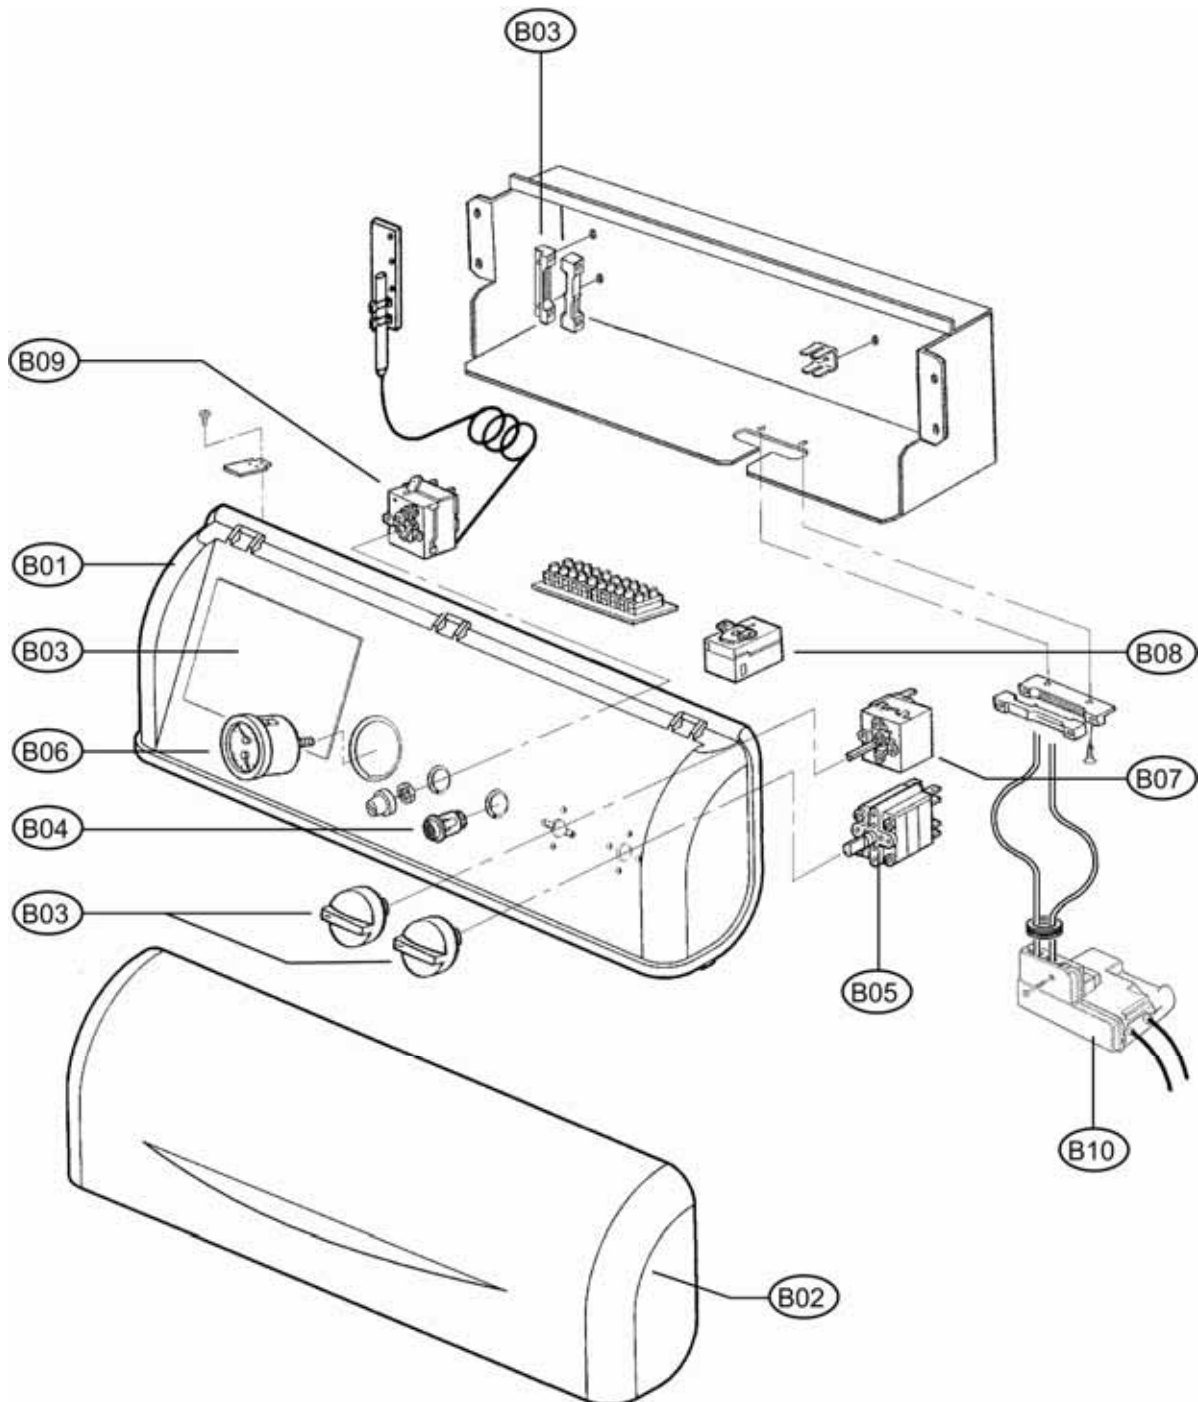

Lista Pezzi / Spare Parts / Ersatzteile
List Onderdelen / Liste Pieces Detaches / Lista Piezas De Repuesto

PEGASUS 56

CODICE	EDIZIONE	MERCATO
30K0795000	18/05/2009	WF

PEGASUS 56

PEGASUS 56

PEGASUS 56

PEGASUS 56

PEGASUS 56

LISTA PEZZI

POS.	CODICE	DESC.	QT.
A01	39816600	KIT FIANCO DEX. (31102941)	1.000
A02	39816610	KIT FIANCO SIN. (31102960)	1.000
A03	39816650	KIT PARETE POST.6 (31105131)	1.000
A04	39816680	KIT PORTA 6 "Fol"(31102920)	1.000
A05	39816710	KIT COPERCHIO 6 (31102900)	1.000
B01	39816780	KIT CRUSCOTTO (35009130)	1.000
B02	39811200	KIT COPERCHIO CRUSC.(35008070)	1.000
B03	39813580	KIT MANOP.+ TAPPI (35008000)	1.000
B04	39801950	KIT PULS.UP.P12P32 (36100330)	1.000
B05	39813590	KIT INTERR.BIP.4RH (36100440)	1.000
B06	39816100	KIT T/IDR.0-8b.C1500(36402010)	1.000
B07	39802290	KIT TERMOST.REG.TR2 (36401210)	1.000
B08	39816810	KIT TST LS3 110°C (36401320)	1.000
B09	39816110	KIT TST FUMI (36401810)	1.000
B10	39816360	KIT CENTRALINA (36506940)	1.000
C01	39816090	KIT ELEM.DEX. (39403170)	1.000
C02	39816070	KIT ELEM.INT. (39403190)	1.000
C03	39817310	KIT ELEM.SIN. (39403180)	1.000
C04	39816730	KIT BICONO+DIAFR. (37902790)	1.000
C05	39814820	KIT BICONO (34218521)	1.000
C06	39815420	KIT TIRANTI M10X500 (34403200)	1.000
C07	39816760	KIT GUAINA 1/2"X250 (33400980)	1.000
C08	39813760	KIT V/RITEGNO 1/2" (36901140)	1.000
C09	39809010	KIT RUBIN.1/2" (36900700)	1.000
D01	39825670	KIT ISOL.PORTA C.C. (35322281)	1.000
D02	39826240	KIT VALV.GAS (36800620)	1.000
D03	39816930	KIT 5 UG.GAS 2,80 (34009090)	1.000
D04	39816970	KIT 5 UG.GAS 3,20 (34009270)	1.000
D05	39817010	KIT 5 UG.GAS 1,75 (34013040)	1.000
D06	39817480	KIT BRUC.PRINC. (37608300)	1.000
D07	39825720	KIT B/P 446.1338.26 (36700010)	1.000
D08	39814080	KIT ELETTR.(36702260-36702270)	1.000