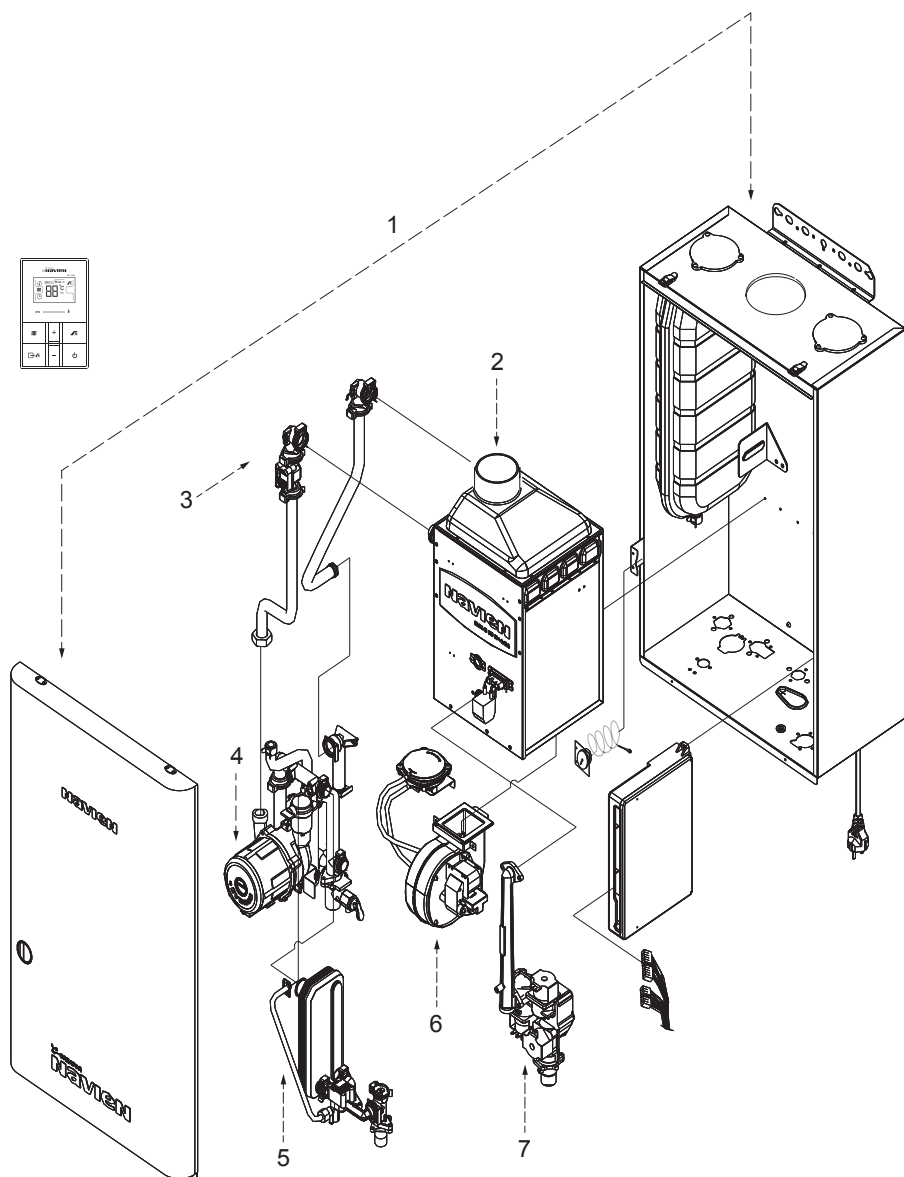

Группа 1. КОРПУС

№	Наименование	Артикул	Котёл Navien Ace					Цвет		
			10K	13K	16K	20K	24K	30K	Белый	Серебро
1	Корпус котла	BVK05011097	■	■	■	■	■	■		
	Корпус котла	BVK05011098						■	■	
	Корпус котла	BVK10011015	■	■	■	■	■			■
	Корпус котла	BVK10011017						■		■
	Корпус котла	BVK10011014	■	■	■	■	■			■
	Корпус котла	BVK10011016						■		■
2	Замок-защелка	BH2505111B	■	■	■	■	■	■	■	■
3	Заглушка воздухозаборного отверстия	BH2505063A	■	■	■	■	■	■	■	■
4	Скоба крепления котла	BH2505277A	■	■	■	■	■	■	■	■
5	Кронштейн крепления котла нижний	BH2505164A	■	■	■	■	■	■	■	■
6	Бак расширительный	BH3101013D	■	■	■	■	■	■	■	■
7	Пластина-фиксатор крепления манометра	BH2501217A	■	■	■	■	■	■	■	■
8	Манометр	BH1051002A	■	■	■	■	■	■	■	■
9	Кольцо уплотнительное датчика давления манометра «O-ring»	BH2505035A	■	■	■	■	■	■	■	■
10	Блок управления (контроллер)	NACR1GS23107	■	■	■	■	■	■	■	■
11	Жгут кабельный в сборе с коннекторами	BH2101212A	■	■	■	■	■	■	■	■
12	Кольцо уплотнительное проходное	BH2423023A	■	■	■	■	■	■	■	■
13	Заглушка крана подпитки гидроузла	BH2421012A	■	■	■	■	■	■	■	■
14	Предохранитель	BH2124001A	■	■	■	■	■	■	■	■
15	Электрокабель в сборе с вилкой	BH2103020A	■	■	■	■	■	■	■	■
16	Панель котла лицевая	BBR15012124	■	■	■	■	■	■		
	Панель котла лицевая	BBR15012126	■	■	■	■	■		■	
	Панель котла лицевая	BBR15012125	■	■	■	■	■			■
17	ПЭТ наклейка пленочная	BH2707004A	■	■	■	■	■	■	■	■
18	Логотип «NAVIEN»	BH2603009A	■	■	■	■	■	■	■	
	Логотип «NAVIEN»	BH2603010A	■	■	■	■	■			■
19	Фиксатор замка-защелки	BH2505108B	■	■	■	■	■	■	■	■
20	Пульт управления	NARC1GNSNR015	■	■	■	■	■	■	■	■
21	Винт D4x8L	BH1705007A	■	■	■	■	■	■	■	■
22	Винт D4x12L	BH1705002A	■	■	■	■	■	■	■	■
23	Кронштейн крепления котла верхний	BH2505165A	■	■	■	■	■	■	■	■