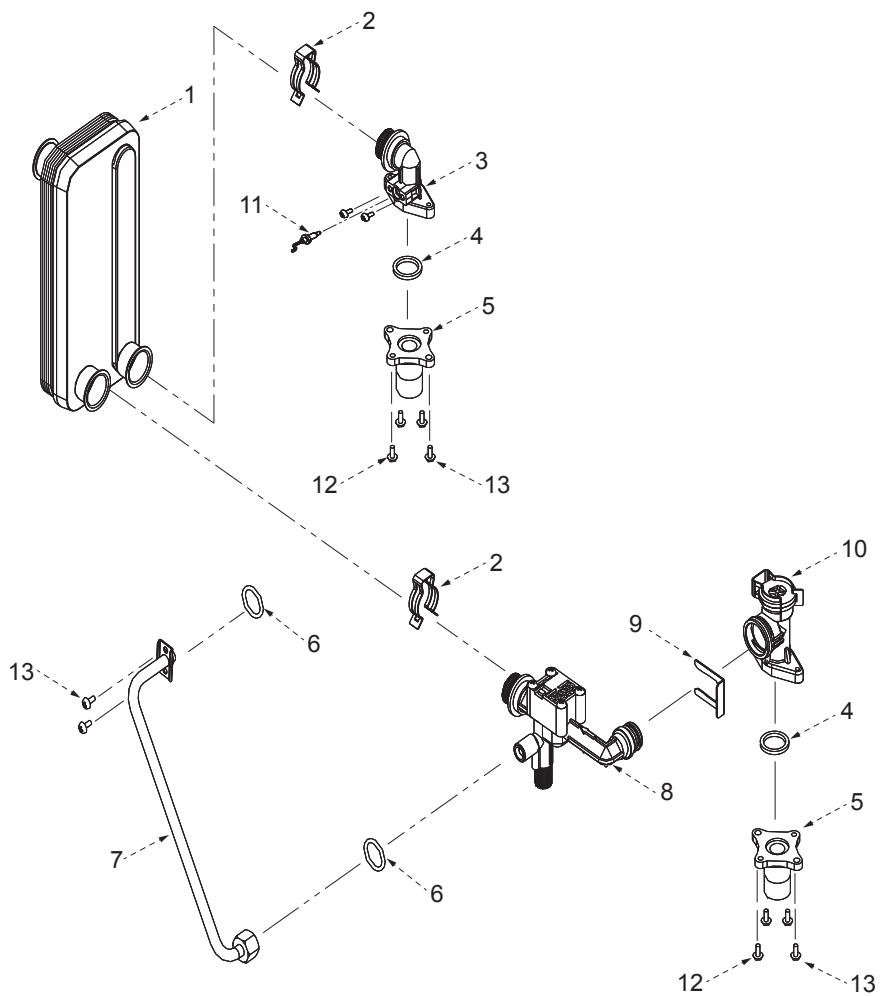

Группа 5. ГИДРОАРМАТУРА И ТЕПЛООБМЕННИК ГВС

№	Наименование	Артикул	Кол-во	Котёл Navien Ace					Цвет			
				10K	13K	16K	20K	24K	30K	Белый	Серебро	Золото
1	Теплообменник ГВС	PAS161STS_001	1	■	■	■	■			■	■	■
	Теплообменник ГВС	PAS201STS_001	1					■		■	■	■
	Теплообменник ГВС	PAS25KHE_004	1						■	■	■	■
2	Зажим-фиксатор «Клипса»	BH2507016A	2	■	■	■	■	■	■	■	■	■
3	Фитинг угловой контура ГВС	BH2507301C	1	■	■	■	■	■	■	■	■	■
4	Кольцо уплотнительное	BH2406024A	2	■	■	■	■	■	■	■	■	■
5	Патрубок-адаптор контура ГВС выход	B2507059A	2	■	■	■	■	■	■	■	■	■
6	Кольцо уплотнительное «O-ring»	BH2423007A	2	■	■	■	■	■	■	■	■	■
7	Трубка подпитки	BH2551003B	1	■	■	■	■	■		■	■	■
	Трубка подпитки	BH2551004B	1						■	■	■	■
8	Гидроузел датчика протока ГВС с краном подпитки в сборе	BH1410017C	1	■	■	■	■	■		■	■	■
	Гидроузел датчика протока ГВС с краном подпитки в сборе	BH1410018C	1						■	■	■	■
9	Скоба-фиксатор	BH2507015A	1	■	■	■	■	■	■	■	■	■
10	Патрубок-адаптор ГВС	BH2507436A	1	■	■	■	■	■	■	■	■	■
11	Датчик температуры ГВС	BH1403072B	1	■	■	■	■	■	■	■	■	■
12	Винт D4x10L	BH1611006A	4	■	■	■	■	■	■	■	■	■
13	Винт D4x12L	BH1611007A	6	■	■	■	■	■	■	■	■	■