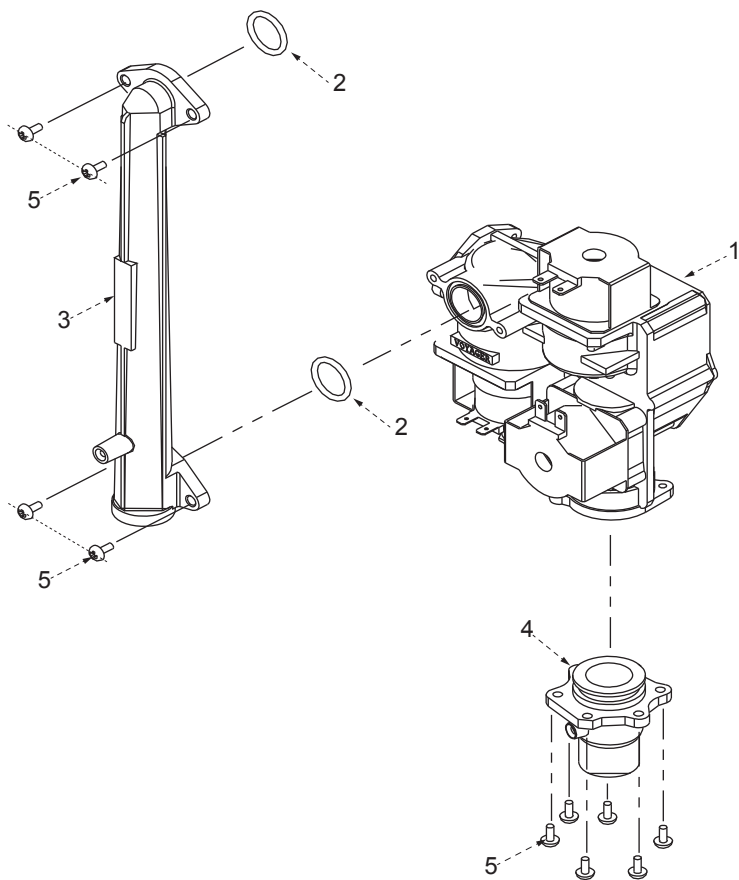

Группа 7. ГАЗОВАЯ АРМАТУРА

№	Наименование	Артикул	Котёл Navien Ace					Цвет			
			10K	13K	16K	20K	24K	30K	Белый	Серебро	Золото
1	Арматура газовая в сборе	BH0901004A	■	■	■	■	■	■	■	■	
2	Кольцо уплотнительное «O-ring»	BH2421003A	■	■	■	■	■	■	■	■	
3	Трубка газоподводящая	BH2546012A	■	■	■	■	■	■	■	■	
4	Патрубок-адаптор соединительный газовый	BH2507223A	■	■	■	■	■	■	■	■	
	Патрубок-адаптор соединительный газовый	BH2507054A					■	■	■	■	
5	Винт D4x8L	BH1705007A	■	■	■	■	■	■	■	■