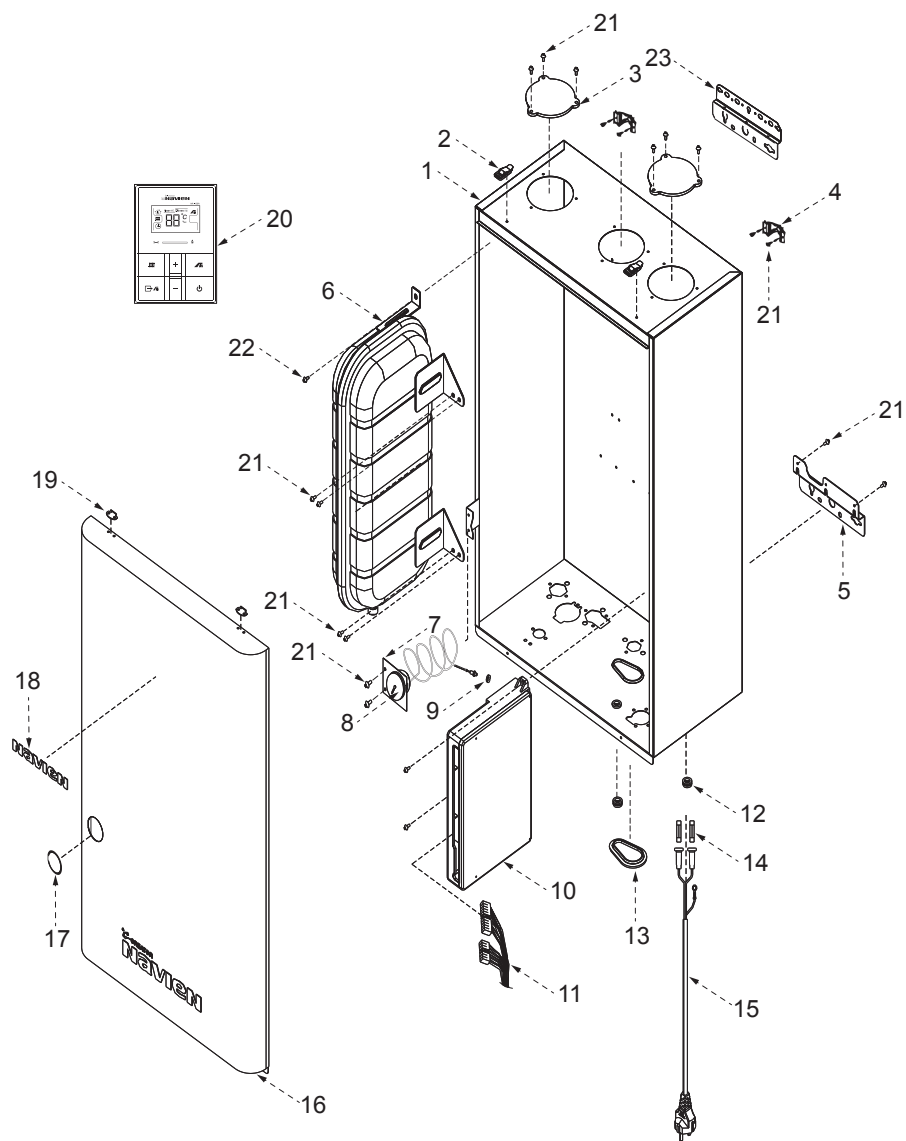

Группа 1. КОРПУС

№	Наименование	Артикул	Котёл Navien Ace					Цвет		
			10K	13K	16K	20K	24K	30K	Белый	Серебро
1	Корпус котла	BVK05011097	■	■	■	■	■	■		
	Корпус котла	BVK05011098						■	■	
	Корпус котла	BVK10011015	■	■	■	■	■			■
	Корпус котла	BVK10011017						■		■
	Корпус котла	BVK10011014	■	■	■	■	■			■
	Корпус котла	BVK10011016						■		■
2	Замок-защелка	BH2505111B	■	■	■	■	■	■	■	■
3	Заглушка воздухозаборного отверстия	BH2505063A	■	■	■	■	■	■	■	■
4	Скоба крепления котла	BH2505277A	■	■	■	■	■	■	■	■
5	Кронштейн крепления котла нижний	BH2505164A	■	■	■	■	■	■	■	■
6	Бак расширительный	BH3101013D	■	■	■	■	■	■	■	■
7	Пластина-фиксатор крепления манометра	BH2501217A	■	■	■	■	■	■	■	■
8	Манометр	BH1051002A	■	■	■	■	■	■	■	■
9	Кольцо уплотнительное датчика давления манометра «O-ring»	BH2505035A	■	■	■	■	■	■	■	■
10	Блок управления (контроллер)	NACR1GS23107	■	■	■	■	■	■	■	■
11	Жгут кабельный в сборе с коннекторами	BH2101212A	■	■	■	■	■	■	■	■
12	Кольцо уплотнительное проходное	BH2423023A	■	■	■	■	■	■	■	■
13	Заглушка крана подпитки гидроузла	BH2421012A	■	■	■	■	■	■	■	■
14	Предохранитель	BH2124001A	■	■	■	■	■	■	■	■
15	Электрокабель в сборе с вилкой	BH2103020A	■	■	■	■	■	■	■	■
16	Панель котла лицевая	BBR15012124	■	■	■	■	■	■		
	Панель котла лицевая	BBR15012126	■	■	■	■	■		■	
	Панель котла лицевая	BBR15012125	■	■	■	■	■			■
17	ПЭТ наклейка пленочная	BH2707004A	■	■	■	■	■	■	■	■
18	Логотип «NAVIEN»	BH2603009A	■	■	■	■	■	■	■	
	Логотип «NAVIEN»	BH2603010A	■	■	■	■	■			■
19	Фиксатор замка-защелки	BH2505108B	■	■	■	■	■	■	■	■
20	Пульт управления	NARC1GNSNR015	■	■	■	■	■	■	■	■
21	Винт D4x8L	BH1705007A	■	■	■	■	■	■	■	■
22	Винт D4x12L	BH1705002A	■	■	■	■	■	■	■	■
23	Кронштейн крепления котла верхний	BH2505165A	■	■	■	■	■	■	■	■