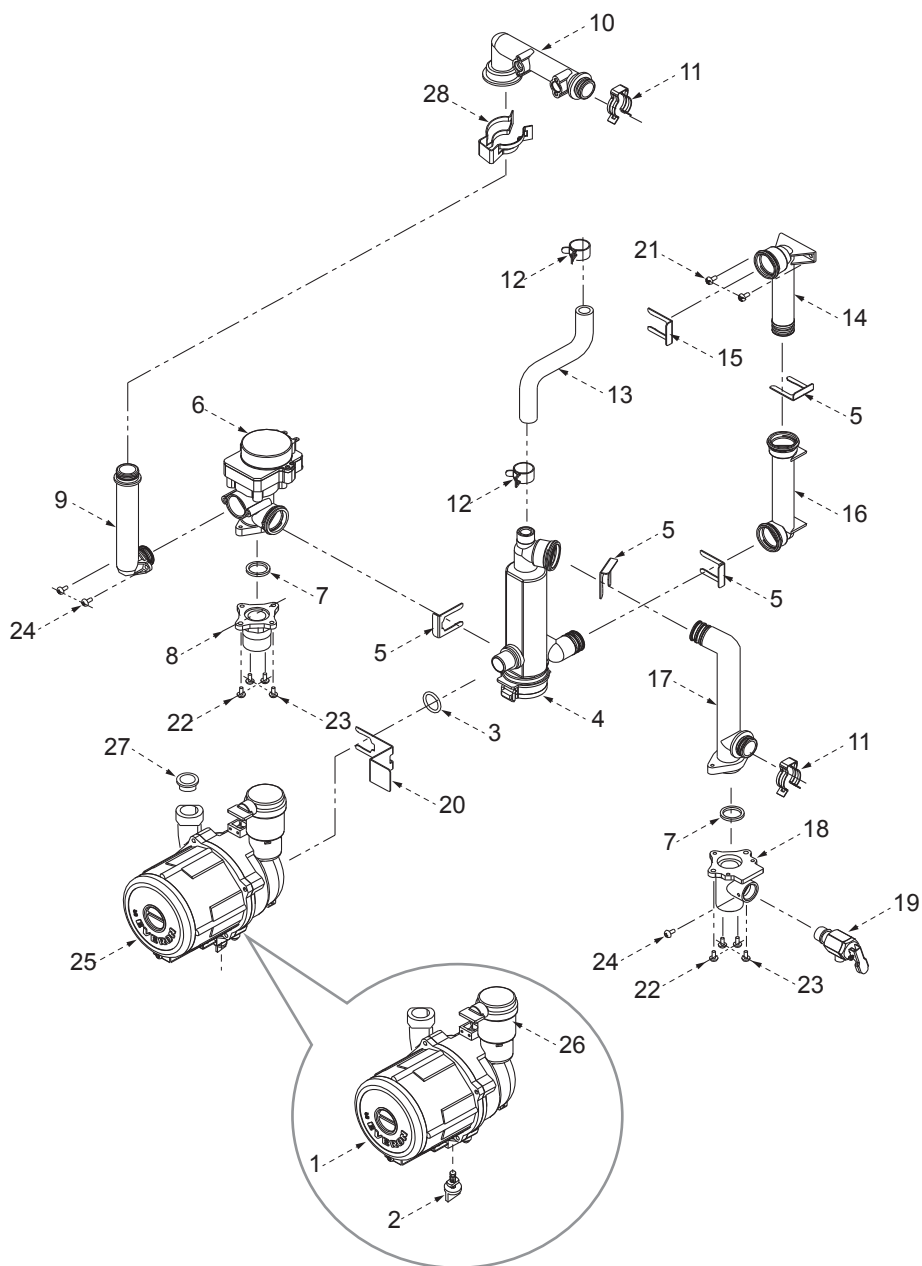

Группа 4. ГИДРОАРМАТУРА ОВ

№	Наименование	Артикул	Котёл Navien Ace					Цвет			
			10K	13K	16K	20K	24K	30K	Белый	Серебро	Золото
1	Насос циркуляционный без пробки	NAPU9GLPCT16	■	■	■	■	■	■	■	■	
2	Пробка сливная	BH2505269A	■	■	■	■	■	■	■	■	
3	Кольцо уплотнительное «O-ring»	BH2423057A	■	■	■	■	■	■	■	■	
4	Гидроузел с фильтром ОВ в сборе	BH1301021A	■	■	■	■	■	■	■	■	
5	Скоба-фиксатор	BH2507013A	■	■	■	■	■	■	■	■	
6	Кран трехходовой	AAVC9EX00008A	■	■	■	■	■	■	■	■	
7	Кольцо уплотнительное	BH2406032A	■	■	■	■	■	■	■	■	
8	Патрубок-адаптор контура ОВ выход	NH5910E003	■	■	■	■	■	■	■	■	
9	Патрубок контура ГВС проходной	BH2507435A	■	■	■	■	■	■	■	■	
10	Патрубок контура ГВС проходной	BH2507372B	■	■	■	■	■	■	■	■	
11	Зажим-фиксатор «Клипса»	BH2507016A	■	■	■	■	■	■	■	■	
12	Хомут обжимной	BH2507406A	■	■	■	■	■	■	■	■	
13	Трубка расширительного бака соединительная резиновая	BH2204036A	■	■	■	■	■	■	■	■	
14	Патрубок контура ОВ проходной выход	BH2507366A	■	■	■	■	■	■	■	■	
15	Скоба-фиксатор	BH2507015A	■	■	■	■	■	■	■	■	
16	Патрубок контура ОВ проходной выход	BH2507367A	■	■	■	■	■	■	■	■	
17	Патрубок контура ОВ проходной вход	BH2507429A	■	■	■	■	■	■	■	■	
18	Патрубок-адаптор контура ОВ вход	BH2507369A	■	■	■	■	■	■	■	■	
19	Клапан автоматический предохранительный 3 бара	BH0905005A	■	■	■	■	■	■	■	■	
20	Скоба-фиксатор	BH2507445A	■	■	■	■	■	■	■	■	
21	Винт D4x8L	BH1705007A	■	■	■	■	■	■	■	■	
22	Винт D4x10L	BH1611006A	■	■	■	■	■	■	■	■	
23	Винт D4x12L	BH1611007A	■	■	■	■	■	■	■	■	
24	Винт M4x12L	BH1603006A	■	■	■	■	■	■	■	■	
25	Насос циркуляционный с пробкой	NAPU9GLPCT36	■	■	■	■	■	■	■	■	
26	Воздухоотводчик	NH4610E137	■	■	■	■	■	■	■	■	
27	Кольцо уплотнительное циркуляционного насоса	BH2406039A	■	■	■	■	■	■	■	■	
28	Зажим-фиксатор «Клипса»	BH2507018B	■	■	■	■	■	■	■	■