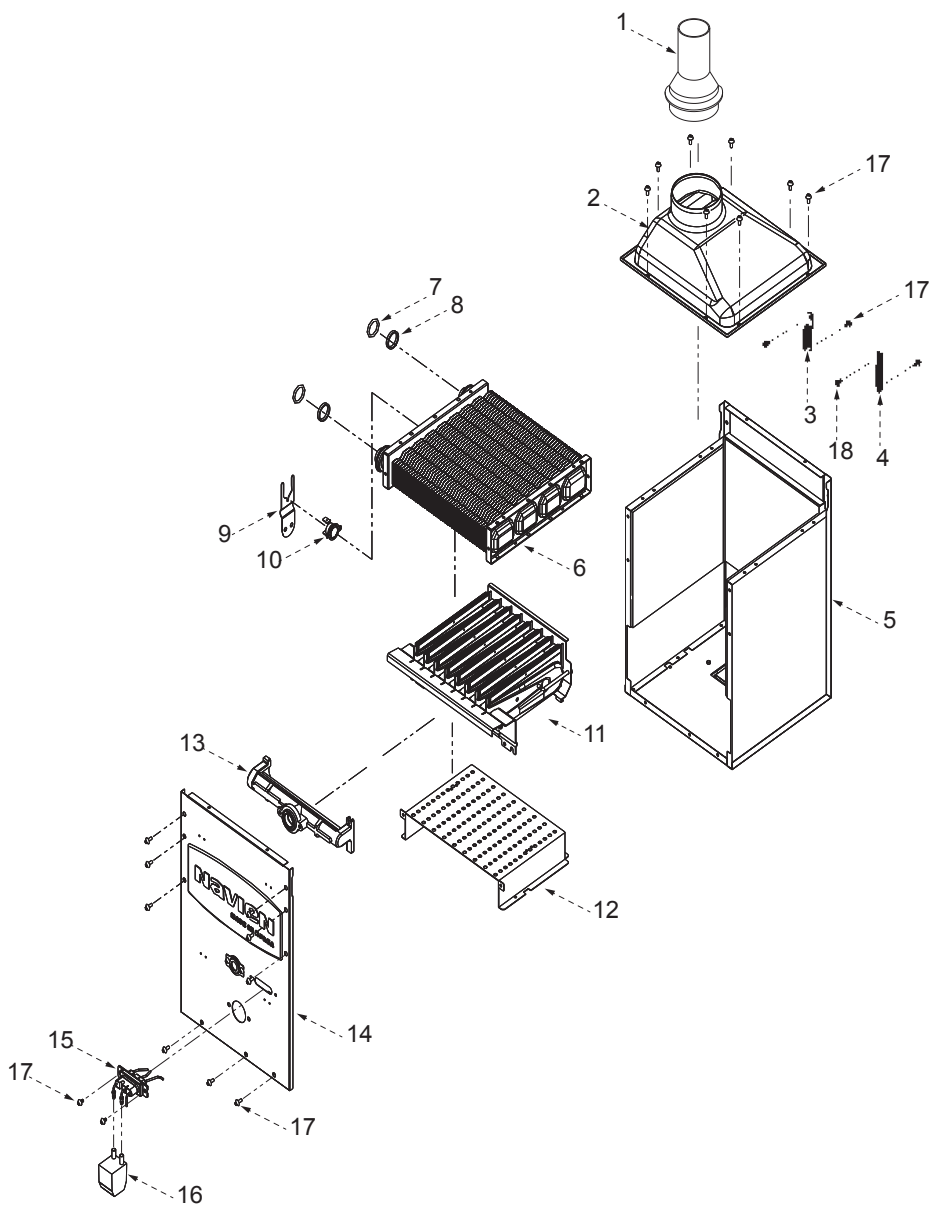

Группа 2. КАМЕРА СГОРАНИЯ

№	Наименование	Артикул	Котёл Navien Ace					Цвет			
			10К	13К	16К	20К	24К	30К	Белый	Серебро	Золото
1	Дымоотводящий патрубок	BH2507497C	■	■	■	■	■	■	■	■	
2	Коллектор дымовых газов	BH2532001B	■	■	■	■	■	■	■	■	
	Коллектор дымовых газов	BH2532002B					■	■	■	■	
3	Пластина консольная крепления камеры сгорания левая	BH2501575B	■	■	■	■	■	■	■	■	
4	Пластина консольная крепления камеры сгорания правая	BH2501574A	■	■	■	■	■	■	■	■	
5	Камера сгорания в сборе	BH2501522A	■	■	■	■	■	■	■	■	
	Камера сгорания в сборе	BH2501523A					■	■	■	■	
6	Теплообменник основной	PASNGB13/16/20LSSC_001	■	■	■	■	■	■	■	■	
	Теплообменник основной	PASNGB25LSSC_001					■	■	■	■	
7	Кольцо уплотнительное «O-ring»	BH2423055A	■	■	■	■	■	■	■	■	
8	Кольцо упорное металлическое	BH2507438A	■	■	■	■	■	■	■	■	
9	Скоба крепления термостата U-образная, прижимная	BH2501539B	■	■	■	■	■	■	■	■	
10	Термостат биметаллический возвратный 98°C	BH1401009A	■	■	■	■	■	■	■	■	
11	Горелка в сборе	BH2501265A	■	■	■	■	■	■	■	■	
	Горелка в сборе	BH2501537A					■	■	■	■	
12	Рассекатель воздушного потока	BH2501528A	■	■	■	■	■	■	■	■	
	Рассекатель воздушного потока	BH2501446A					■	■	■	■	
13	Коллектор с форсунками NG	BH2501482A	■	■	■	■	■	■	■	■	
	Коллектор с форсунками NG	BH2501487A					■	■	■	■	
	Коллектор с форсунками LPG	BH2501486A	■	■	■	■	■	■	■	■	
	Коллектор с форсунками LPG	BH2501488A					■	■	■	■	
14	Покрывание камеры сгорания переднее	BH2501508A	■	■	■	■	■	■	■	■	
	Покрывание камеры сгорания переднее	BH2501509A					■	■	■	■	
15	Электроды розжига и ионизации в сборе	BH2542001C	■	■	■	■	■	■	■	■	
16	Трансформатор розжига	BH1201043C	■	■	■	■	■	■	■	■	
17	Винт D4x8L	BH1705007A	■	■	■	■	■	■	■	■	
18	Винт D4x10L	BH1611006A	■	■	■	■	■	■	■	■