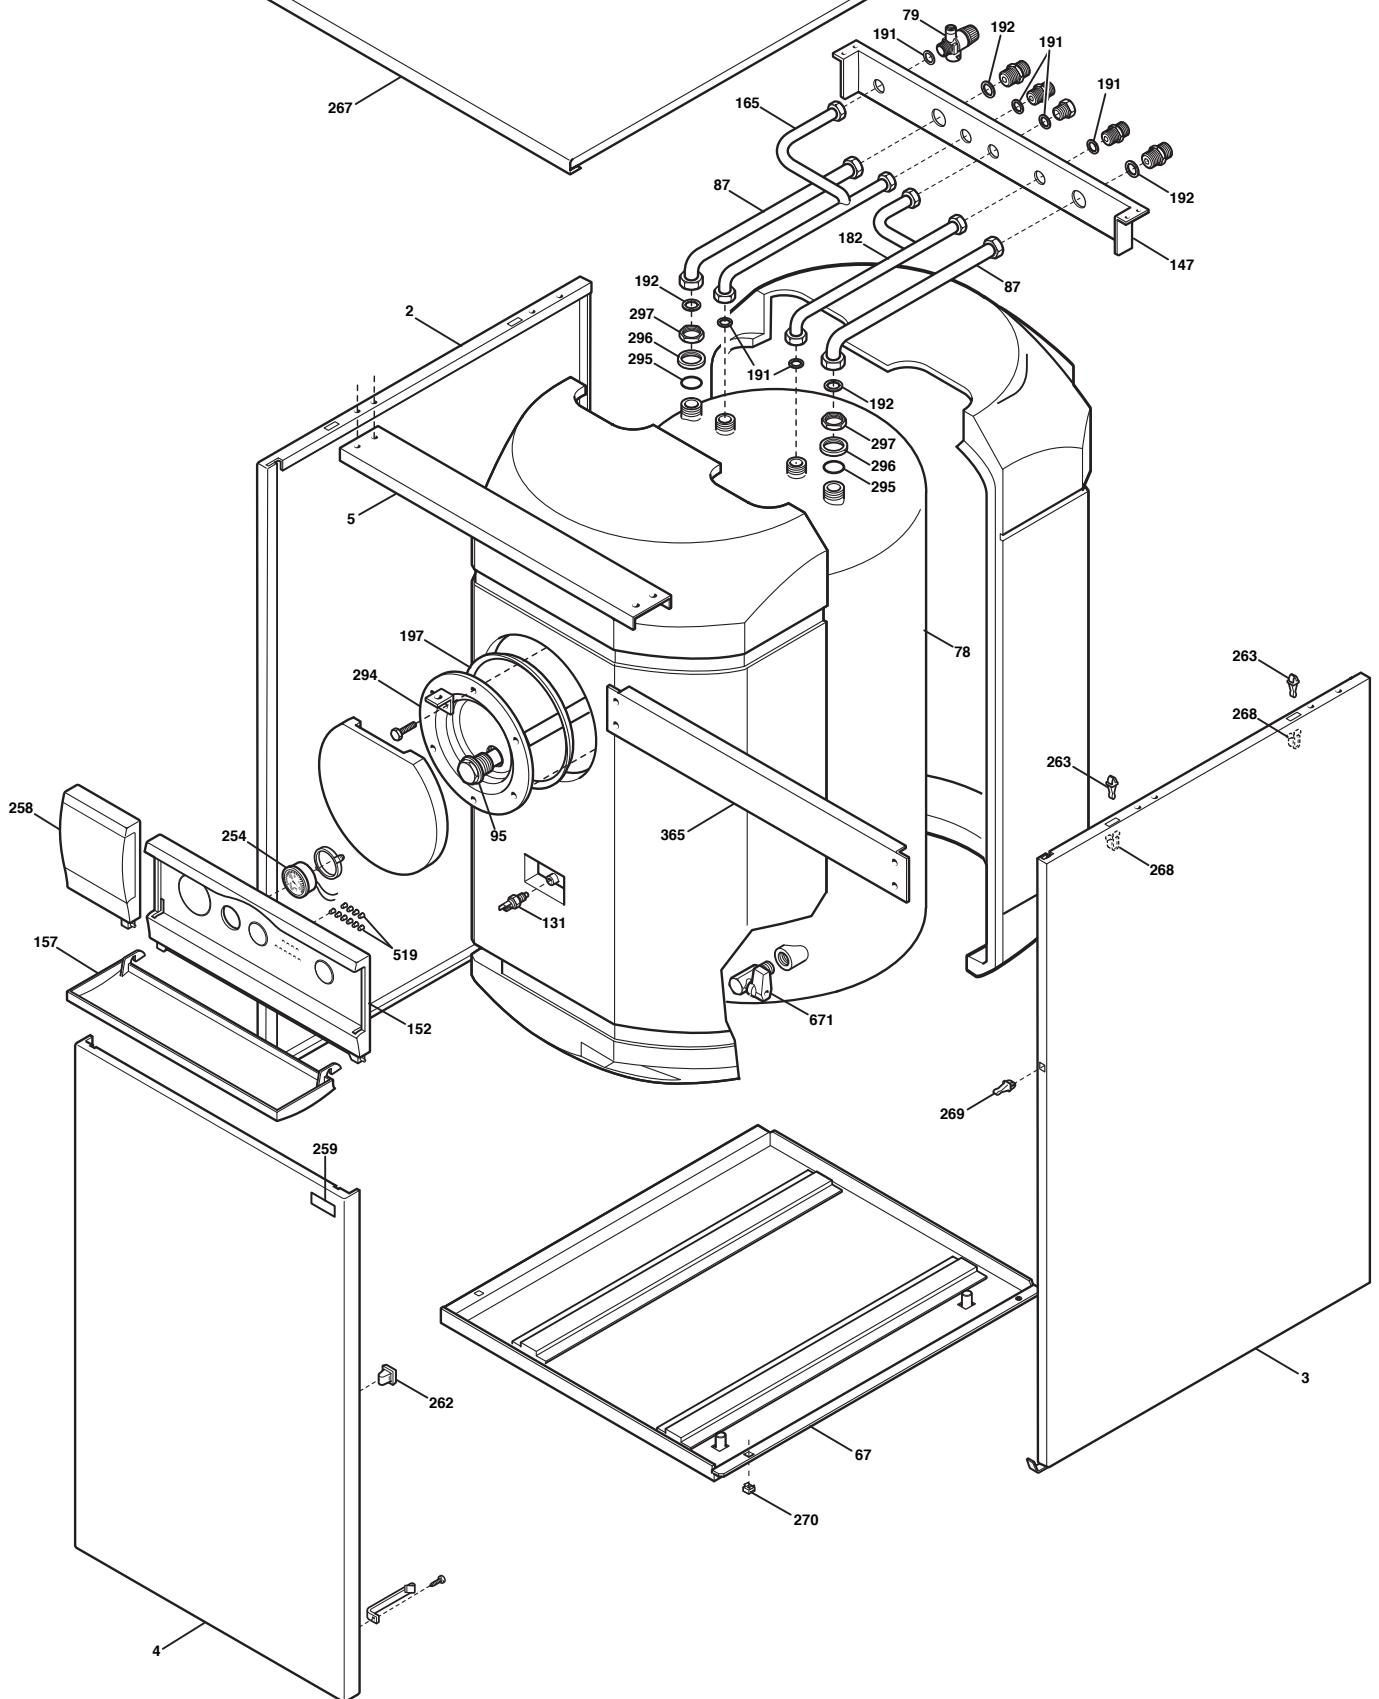

UB 80-120 inox

UB 80-120 INOX

KSG714084410-1 UB 80 INOX
KSG714084510-1 UB 120 INOX

Pos.	Descrizione	Description	Code			From serial number	To serial number	Inter-changeable
2	GR.SPALLA SX UB INOX RAL W9003	LEFT PANEL RAL W9003	615580	●	●			
3	GR.SPALLA DX UB INOX RAL W9003	RIGHT PANEL RAL W9003	615570	●	●			
4	GR.PORTA UB 450 INOX RAL W9003	DOOR UB 450 INOX RAL W9003	615600	●				
4	GR.PORTA UB 600 INOX RAL W9003	DOOR UB 600 INOX RAL W9003	615630		●			
5	TRAVERSA COLLEG.MONTANTI	CONNECTION TRAVERSE	5110290	●				
5	TRAVERSA COLLEG.SPALLE UB 120	CONNECTION TRAVERSE UB 120	3105790		●			
67	ASS. BACINELLA UB 80 INOX	BASIN UB 80 INOX	3619910	●				
67	ASS.BACINELLA UB 120 INOX	BASIN UB 120 INOX	3619920		●			
78	GR. BOLLITORE ISOL. 80 INOX	CYLINDER BOILER ISOL. 80 INOX	615560	●			B346	N
78	GR. BOLLITORE ISOL. 80 INOX	CYLINDER BOILER ISOL. 80 INOX	616330	●		B347		
78	GR.BOLLITORE ISOL.120INOX	CYLINDER BOILER ISOL. 120 INOX	615610		●		B342	N
78	GR.BOLLITORE ISOL.120INOX	CYLINDER BOILER ISOL. 120 INOX	616400		●	B343		
79	VALVOLA DI SICUR. M G1/2 8 BAR	SAFETY VALVE G1/2 8 BAR	9950620	●	●			
87	ASSIEME TUBO E.U.SERP.UB	INLET-OUTLET PIPE CYLINDER	3619990	●	●			
95	ASSIEME TAPPO/ANODO L=365	TAP ANODE	3619980	●	●			
131	SONDA NTC MOD. S010057 HT	NTC SENSOR MOD. S010057 HT	8434840		●	B343		
131	SONDA NTC MOD. S010057 HT	NTC SENSOR MOD. S010057 HT	8434840	●		B347		
131	SONDA RAPIDA HONEYWELL-SO11001	NTC SENSOR HONEYWELL	8434820		●	B343		
131	SONDA RAPIDA HONEYWELL-SO11001	NTC SENSOR HONEYWELL	8434820	●		B347		
147	TRAV.PORTARAC.UB 120 INOX	TRAVERSE UB 120 INOX	3109690		●			
147	TRAV.PORTARACC.UB 80 INOX	TRAVERSE UB 80 INOX	3109680	●				
152	CRUS.SERIG.UB 80/120 INOX	PRINTED CONTROL PANEL UB 80/120 INOX	3620020	●	●			
157	ANTINA CRUSCOTTO 2000/1	PRINTED CONTROL PANEL DOOR	3401620	●	●			
165	ASS.TUBO U.S/VALVOLA SIC.	SANITARY OUTLET PIPE	3620000	●	●			
182	ASSIEME TUBO E.S.RICIRCOLO	PIPE	3620010	●	●			
191	GUARNIZIONE G1/2 12X18X2 WRC	GASKET G1/2 12x18x2 WRC	5404640	●	●			
192	GUARNIZIONE G3/4 17X24X2 WRC	GASKET G3/4 17x24x2 WRC	5404650	●	●			
197	GUARN. FLANGIA UB 80/120 INOX	FLANGE GASKET UB 80/120 INOX	3401860	●	●			
254	TERMOMETRO T&G 0-120°	THERMOMETER	8922410	●	●			
258	PROLUNGA CRUSC. L-250 2001	PRINTED CONTROL PANEL EXTENSION L 250 2	3401640		●			
258	PROLUNGA CRUSC.L-100 2001	PRINTED CONTROL PANEL EXTENSION L 100 2	3401630	●				
259	MARCHIO BAXI	BAXI MARK	5657100	●	●			
262	CHIUSURA F.FASTPOINT 0191.AA01	FASTPOINT CLOSED	3400400	●	●			
263	CHIUSURA M.FASTPOINT 0194.AA01	FASTPOINT OPENED	3400390	●	●			
267	CAPPELLO UB 450 INOX RAL W9003	COVER UB 450 INOX RAL W9003	3109760	●				
267	CAPPELLO UB 600 INOX RAL W9003	COVER UB 600 INOX RAL W9003	3109770		●			
268	CHIUSURA F.FASTPOINT 0193.AA01	FASTPOINT CLOSED	3400380	●	●			
269	CHIUSURA M.FASTPOINT 0192.AA01	FASTPOINT OPENED	3400410	●	●			
270	DADO IN GABBIA M4 75/817C ZN	NUT	8240560	●	●			
294	ASS. FLANG./ANODO UB 80/120	FLANGE/ANODO UB 80/120	3619970	●	●			
295	ANELLO OR 26X4	O-RING 26x4	5406870	●	●			
296	ANELLO DI BATTUTA	RING	5209650	●	●			
297	CONTRODADO G3/4 CH32X6,5 (H)	LOCK NUT G3/4	5209970	●	●			
365	TRAV.SPAL/BOLL.UB 80 INOX	TRAVERSE UB 80 INOX	3109720	●				
365	TRAV.SPAL/BOLL.UB120 INOX	TRAVERSE UB 120 INOX	3109730		●			
519	GEMMA SEGNALAZIONE LUNA	LED	5407780	●	●			
607	SONDA BOILER A CONTATTO	CONTACT BOILER SENSOR	8434670		●		B342	
607	SONDA BOILER A CONTATTO	CONTACT BOILER SENSOR	8434930		●		B342	
607	SONDA BOILER A CONTATTO	CONTACT BOILER SENSOR	8434670	●			B346	
607	SONDA BOILER A CONTATTO	CONTACT BOILER SENSOR	8434930	●			B346	
671	RUBINETTO SCARICO COPPER G1/2	DRAIN TAP	5646780	●	●			
999	CAB.SONDA BOILER/CONTATTO	CONTACT BOILER SENSOR WIRING	8611920		●		B342	N
999	CAB.SONDA BOILER/CONTATTO	CONTACT BOILER SENSOR WIRING	8611920	●			B346	N
999	CABLAGGIO SONDA BOILER	CONTACT BOILER SENSOR WIRING	8611980		●	B343		
999	CABLAGGIO SONDA BOILER	CONTACT BOILER SENSOR WIRING	8611980	●		B347		