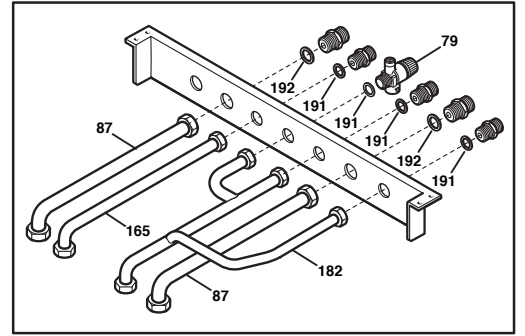

UB 80-120 inox

UB 80-120 INOX

KSG714084410-1 UB 80 INOX
KSG714084510-1 UB 120 INOX

Pos.	Descrizione	Description	Code			From serial number	To serial number	Inter-changeable
2	GR.SPALLA SX UB INOX RAL W9003	LEFT PANEL RAL W9003	615580	●	●			
3	GR.SPALLA DX UB INOX RAL W9003	RIGHT PANEL RAL W9003	615570	●	●			
4	GR.PORTA UB 450 INOX RAL W9003	DOOR UB 450 INOX RAL W9003	615600	●				
4	GR.PORTA UB 600 INOX RAL W9003	DOOR UB 600 INOX RAL W9003	615630		●			
5	TRAVERSA COLLEG.MONTANTI	CONNECTION TRAVERSE	5110290	●				
5	TRAVERSA COLLEG.SPALLE UB 120	CONNECTION TRAVERSE UB 120	3105790		●			
67	ASS. BACINELLA UB 80 INOX	BASIN UB 80 INOX	3619910	●				
67	ASS.BACINELLA UB 120 INOX	BASIN UB 120 INOX	3619920		●			
78	GR. BOLLITORE ISOL. 80 INOX	CYLINDER BOILER ISOL. 80 INOX	615560	●			B346	N
78	GR. BOLLITORE ISOL. 80 INOX	CYLINDER BOILER ISOL. 80 INOX	616330	●		B347		
78	GR.BOLLITORE ISOL.120INOX	CYLINDER BOILER ISOL. 120 INOX	615610		●		B342	N
78	GR.BOLLITORE ISOL.120INOX	CYLINDER BOILER ISOL. 120 INOX	616400		●	B343		
79	VALVOLA DI SICUR. M G1/2 8 BAR	SAFETY VALVE G1/2 8 BAR	9950620	●	●			
87	ASSIEME TUBO E.U.SERP.UB	INLET-OUTLET PIPE CYLINDER	3619990	●	●			
95	ASSIEME TAPPO/ANODO L=365	TAP ANODE	3619980	●	●			
131	SONDA NTC MOD. S010057 HT	NTC SENSOR MOD. S010057 HT	8434840		●	B343		
131	SONDA NTC MOD. S010057 HT	NTC SENSOR MOD. S010057 HT	8434840	●		B347		
131	SONDA RAPIDA HONEYWELL-SO11001	NTC SENSOR HONEYWELL	8434820		●	B343		
131	SONDA RAPIDA HONEYWELL-SO11001	NTC SENSOR HONEYWELL	8434820	●		B347		
147	TRAV.PORTARAC.UB 120 INOX	TRAVERSE UB 120 INOX	3109690		●			
147	TRAV.PORTARACC.UB 80 INOX	TRAVERSE UB 80 INOX	3109680	●				
152	CRUS.SERIG.UB 80/120 INOX	PRINTED CONTROL PANEL UB 80/120 INOX	3620020	●	●			
157	ANTINA CRUSCOTTO 2000/1	PRINTED CONTROL PANEL DOOR	3401620	●	●			
165	ASS.TUBO U.S/VALVOLA SIC.	SANITARY OUTLET PIPE	3620000	●	●			
182	ASSIEME TUBO E.S.RICIRCOLO	PIPE	3620010	●	●			
191	GUARNIZIONE G1/2 12X18X2 WRC	GASKET G1/2 12x18x2 WRC	5404640	●	●			
192	GUARNIZIONE G3/4 17X24X2 WRC	GASKET G3/4 17x24x2 WRC	5404650	●	●			
197	GUARN. FLANGIA UB 80/120 INOX	FLANGE GASKET UB 80/120 INOX	3401860	●	●			
254	TERMOMETRO T&G 0-120°	THERMOMETER	8922410	●	●			
258	PROLUNGA CRUSC. L-250 2001	PRINTED CONTROL PANEL EXTENSION L 250 2	3401640		●			
258	PROLUNGA CRUSC.L-100 2001	PRINTED CONTROL PANEL EXTENSION L 100 2	3401630	●				
259	MARCHIO BAXI	BAXI MARK	5657100	●	●			
262	CHIUSURA F.FASTPOINT 0191.AA01	FASTPOINT CLOSED	3400400	●	●			
263	CHIUSURA M.FASTPOINT 0194.AA01	FASTPOINT OPENED	3400390	●	●			
267	CAPPELLO UB 450 INOX RAL W9003	COVER UB 450 INOX RAL W9003	3109760	●				
267	CAPPELLO UB 600 INOX RAL W9003	COVER UB 600 INOX RAL W9003	3109770		●			
268	CHIUSURA F.FASTPOINT 0193.AA01	FASTPOINT CLOSED	3400380	●	●			
269	CHIUSURA M.FASTPOINT 0192.AA01	FASTPOINT OPENED	3400410	●	●			
270	DADO IN GABBIA M4 75/817C ZN	NUT	8240560	●	●			
294	ASS. FLANG./ANODO UB 80/120	FLANGE/ANODO UB 80/120	3619970	●	●			
295	ANELLO OR 26X4	O-RING 26x4	5406870	●	●			
296	ANELLO DI BATTUTA	RING	5209650	●	●			
297	CONTRODADO G3/4 CH32X6,5 (H)	LOCK NUT G3/4	5209970	●	●			
365	TRAV.SPAL/BOLL.UB 80 INOX	TRAVERSE UB 80 INOX	3109720	●				
365	TRAV.SPAL/BOLL.UB120 INOX	TRAVERSE UB 120 INOX	3109730		●			
519	GEMMA SEGNALAZIONE LUNA	LED	5407780	●	●			
607	SONDA BOILER A CONTATTO	CONTACT BOILER SENSOR	8434670		●		B342	
607	SONDA BOILER A CONTATTO	CONTACT BOILER SENSOR	8434930		●		B342	
607	SONDA BOILER A CONTATTO	CONTACT BOILER SENSOR	8434670	●			B346	
607	SONDA BOILER A CONTATTO	CONTACT BOILER SENSOR	8434930	●			B346	
671	RUBINETTO SCARICO COPPER G1/2	DRAIN TAP	5646780	●	●			
999	CAB.SONDA BOILER/CONTATTO	CONTACT BOILER SENSOR WIRING	8611920		●		B342	N
999	CAB.SONDA BOILER/CONTATTO	CONTACT BOILER SENSOR WIRING	8611920	●			B346	N
999	CABLAGGIO SONDA BOILER	CONTACT BOILER SENSOR WIRING	8611980		●	B343		
999	CABLAGGIO SONDA BOILER	CONTACT BOILER SENSOR WIRING	8611980	●		B347		