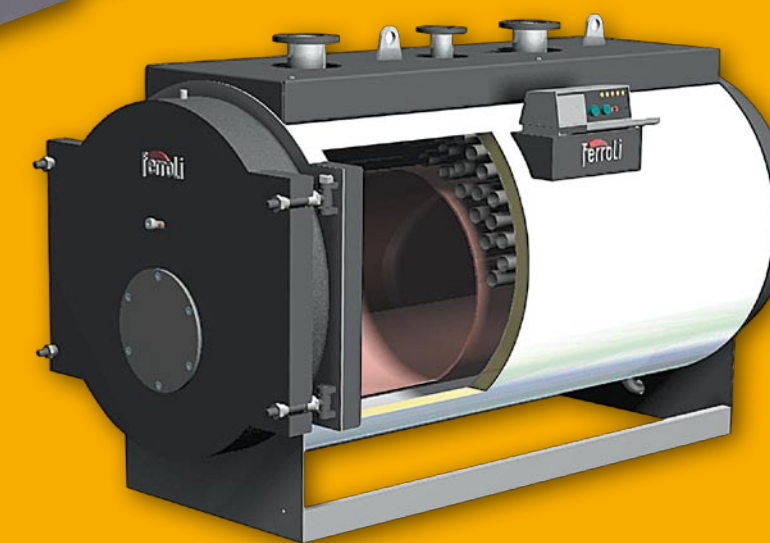

PREXTHERM RSW

Стальные котлы для дутьевых горелок

F Представительство Ferrol S.p.A. в РФ
115054, г. Москва, улица Пятницкая, дом 73
тел. +7 (495) 589-25-62, факс +7 (495) 589-25-61
e-mail: ferrol@ferrol.ru, www.ferrol.ru