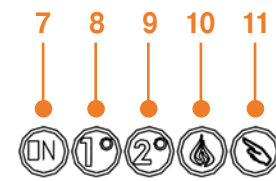

Панель управления

- 1 - Выключатель насоса
- 2 - Выключатель горелки
- 3 - Кнопка перезапуска предохранительного реле давления
- 4 - Кнопка диагностики
- 5 - Выключатель котла
- 6 - Термометр котловой воды
- 7 - Индикатор работы котла
- 8 - Светодиодный индикатор 1-й ступени горелки
- 9 - Светодиодный индикатор 2-й ступени горелки
- 10 - Светодиодный индикатор блокировки горелки
- 11 - Светодиодный индикатор предохранительного реле давления
- 12 - Контрольный термостат котла на 2-й ступени мощности TR1
- 13 - Контрольный термостат котла на 1-й ступени мощности TR1
- 14 - Место для монтажа терморегулятора (в стандартный комплект поставки не входит).