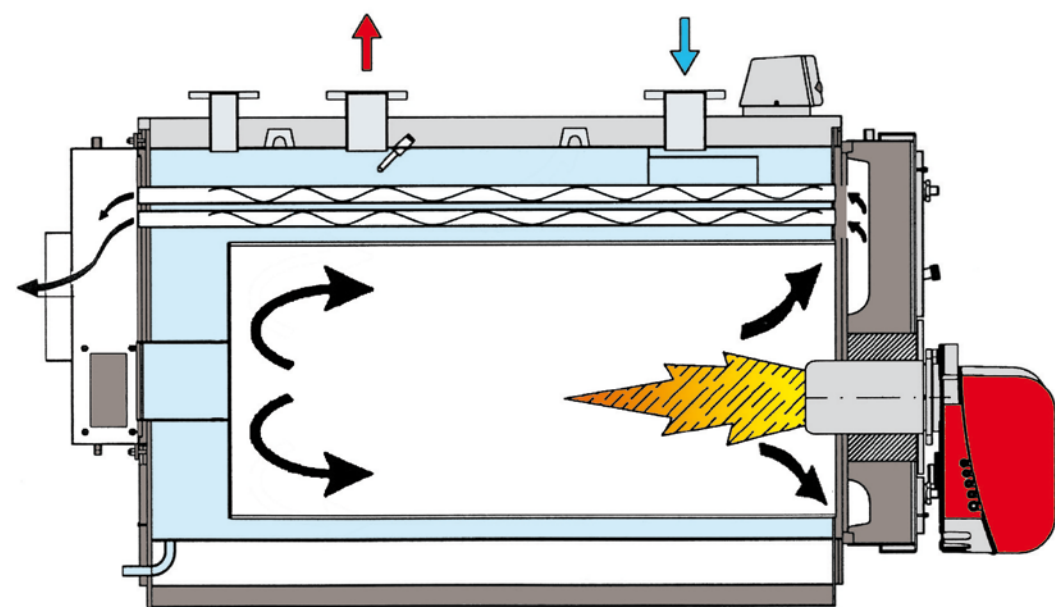

Панель управления

- 1 - Выключатель насоса
- 2 - Выключатель горелки
- 3 - Кнопка перезапуска предохранительного реле давления
- 4 - Кнопка диагностики
- 5 - Выключатель котла
- 6 - Термометр котловой воды
- 7 - Индикатор работы котла
- 8 - Светодиодный индикатор 1-й ступени горелки
- 9 - Светодиодный индикатор 2-й ступени горелки
- 10 - Светодиодный индикатор блокировки горелки
- 11 - Светодиодный индикатор предохранительного реле давления
- 12 - Контрольный термостат котла на 2-й ступени мощности TR1
- 13 - Контрольный термостат котла на 1-й ступени мощности TR1
- 14 - Место для монтажа терморегулятора (в стандартный комплект поставки не входит).