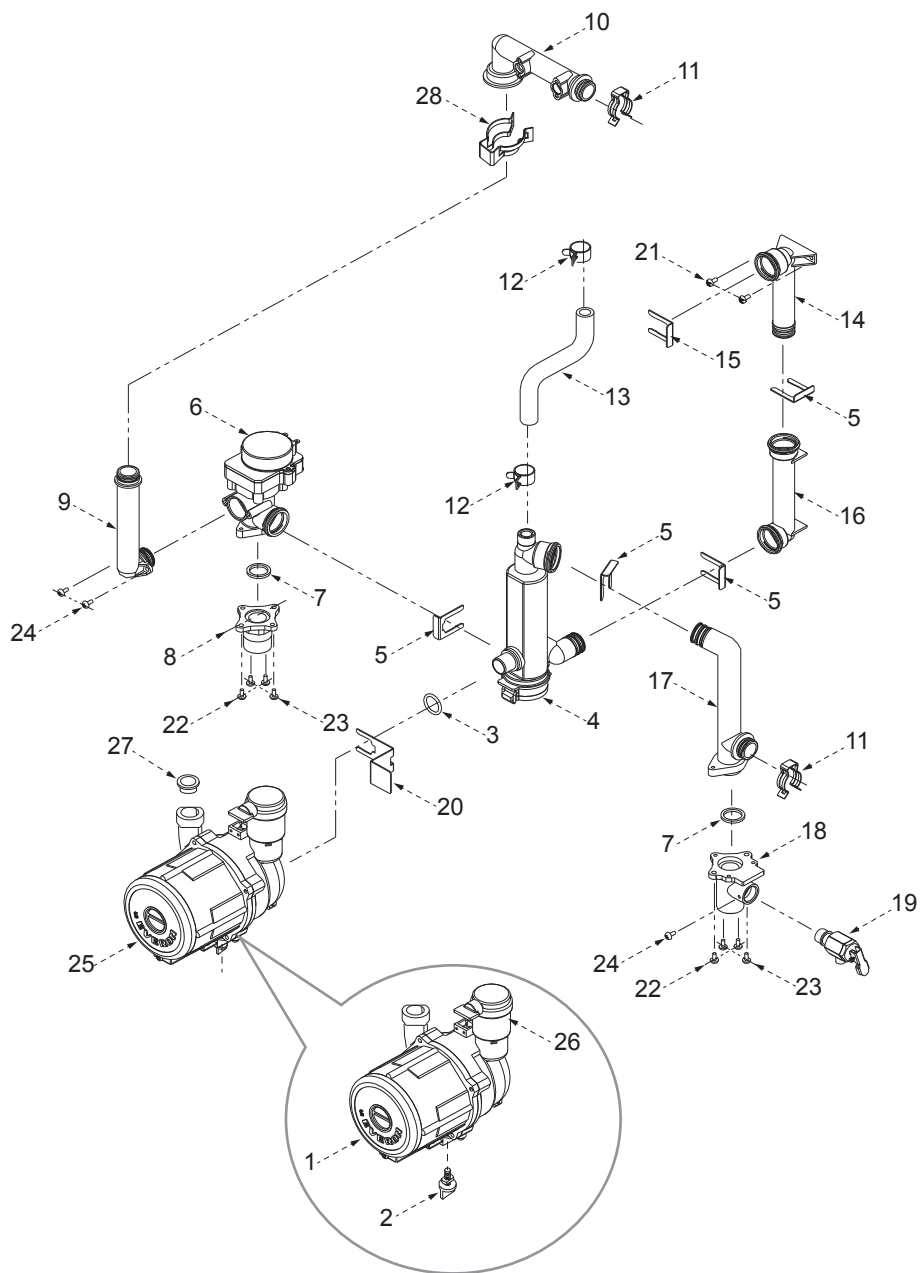

Группа 4. ГИДРОАРМАТУРА ОВ

№	Наименование	Артикул	Kotën Navien Ace							Цвет			
			10K	13K	16K	20K	24K	30K	35K	40K	Белый	Серебро	Золото
1	Насос циркуляционный без пробки	NAPU9GLPCT16	■	■	■	■	■	■	■	■	■	■	■
2	Пробка сливная	BH2505269A	■	■	■	■	■	■	■	■	■	■	■
3	Кольцо уплотнительное «O-ring»	BH2423057A	■	■	■	■	■	■	■	■	■	■	■
4	Гидрозел с фильтром ОВ в сборе	BH1301021A	■	■	■	■	■	■	■	■	■	■	■
5	Скоба-фиксатор	BH2507013A	■	■	■	■	■	■	■	■	■	■	■
6	Трехходовой кран	AAVC9EX00008A	■	■	■	■	■	■	■	■	■	■	■
7	Кольцо уплотнительное	BH2406032A	■	■	■	■	■	■	■	■	■	■	■
8	Патрубок-адаптор контура ОВ выход	NH5910E003	■	■	■	■	■	■	■	■	■	■	■
9	Патрубок контура ГВС проходной	BH2507435A	■	■	■	■	■	■	■	■	■	■	■
10	Патрубок контура ГВС проходной	BH2507372B	■	■	■	■	■	■	■	■	■	■	■
11	Зажим-фиксатор «Клипса»	BH2507319A	■	■	■	■	■	■	■	■	■	■	■
12	Хомут обжимной	BH2507406A	■	■	■	■	■	■	■	■	■	■	■
13	Трубка расширительного бака соединительная резиновая	BH2254006B	■	■	■	■	■	■	■	■	■	■	■
14	Патрубок контура ОВ проходной выход	BH2507366B	■	■	■	■	■	■	■	■	■	■	■
15	Скоба-фиксатор	BH2507015A	■	■	■	■	■	■	■	■	■	■	■
16	Патрубок контура ОВ проходной выход	BH2507367B	■	■	■	■	■	■	■	■	■	■	■
17	Патрубок контура ОВ проходной вход	BH2507429A	■	■	■	■	■	■	■	■	■	■	■
18	Патрубок-адаптор контура ОВ вход	BH2507369A	■	■	■	■	■	■	■	■	■	■	■
19	Клапан автоматический предохранительный 3 бара	BH0905005A	■	■	■	■	■	■	■	■	■	■	■
20	Скоба-фиксатор	BH2507445A	■	■	■	■	■	■	■	■	■	■	■
21	Винт D4x8L	BH1705007A	■	■	■	■	■	■	■	■	■	■	■
22	Винт D4x10L	BH1611006A	■	■	■	■	■	■	■	■	■	■	■
23	Винт D4x12L	BH1611007A	■	■	■	■	■	■	■	■	■	■	■
24	Винт M4x12L	BH1603006A	■	■	■	■	■	■	■	■	■	■	■
25	Насос циркуляционный с пробкой	NAPU9GLPCT36	■	■	■	■	■	■	■	■	■	■	■
26	Воздухоотводчик	NH4610E137	■	■	■	■	■	■	■	■	■	■	■
27	Кольцо уплотнительное циркуляционного насоса	BH2406039A	■	■	■	■	■	■	■	■	■	■	■
28	Зажим-фиксатор «Клипса»	BH2507018B	■	■	■	■	■	■	■	■	■	■	■