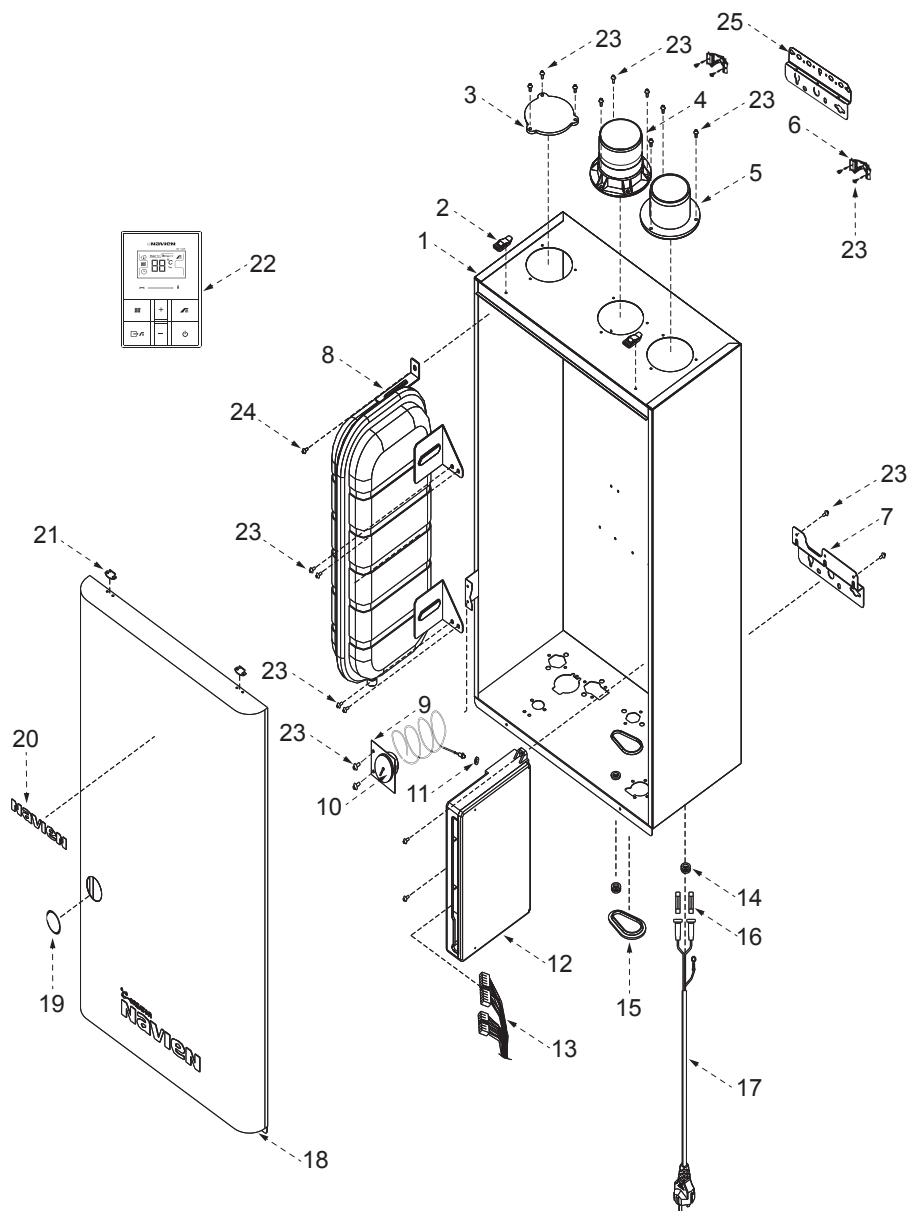

Настенный газовый котел Navien Ace

Navien Ace-10K/13K/16K/20K/24K/30K/35K/40K

navien Каталог запчастей

ЕДИНАЯ СПРАВОЧНАЯ СЛУЖБА
ТЕХНИЧЕСКОЙ ПОДДЕРЖКИ
тел: **8(800) 555 00 68**

 **navien**

Группа 1. КОРПУС

№	Наименование	Артикул	Kotën Navien Ace							Цвет				
			10K	13K	16K	20K	24K	30K	35K	40K	Белый	Серебро	Золото	
1	Корпус котла	ВВК05011097	■	■	■	■	■					■		
	Корпус котла	ВВК05011098							■	■	■	■		
	Корпус котла	ВВК10011015	■	■	■	■	■						■	
	Корпус котла	ВВК10011017							■	■	■		■	
	Корпус котла	ВВК10011014	■	■	■	■	■							■
	Корпус котла	ВВК10011016							■	■	■			■
2	Замок-защелка	ВН2505111В	■	■	■	■	■	■	■	■	■	■	■	■
3	Заглушка воздухозаборного отверстия	ВН2505063В	■	■	■	■	■	■	■	■	■	■	■	■
4	Патрубок дымоотводящий в сборе	ВН2535005А	■	■	■	■	■	■	■	■	■	■	■	■
5	Патрубок воздухозаборный в сборе	ВН2536001В	■	■	■	■	■	■	■	■	■	■	■	■
6	Скоба крепления котла	ВН2505277А	■	■	■	■	■	■	■	■	■	■	■	■
7	Кронштейн крепления котла нижний	ВН2505164А	■	■	■	■	■	■	■	■	■	■	■	■
8	Бак расширительный	ВН3101013Е	■	■	■	■	■	■	■	■	■	■	■	■
9	Пластина-фиксатор крепления манометра	ВН2501217А	■	■	■	■	■	■	■	■	■	■	■	■
10	Манометр	ВН1051002А	■	■	■	■	■	■	■	■	■	■	■	■
11	Кольцо уплотнительное датчика давления манометра «O-ring»	ВН2505035А	■	■	■	■	■	■	■	■	■	■	■	■
12	Блок управления (контроллер)	NACR1GS23104	■	■	■	■	■	■	■	■	■	■	■	■
	Блок управления (контроллер)	NACR1GS23110								■	■	■	■	■
13	Жгут кабельный в сборе с коннекторами	ВН2101212В	■	■	■	■	■	■	■	■	■	■	■	■
14	Кольцо уплотнительное проходное	ВН2423023А	■	■	■	■	■	■	■	■	■	■	■	■
15	Заглушка крана подпитки гидроузла	ВН2421012А	■	■	■	■	■	■	■	■	■	■	■	■
16	Предохранитель	ВН2124001А	■	■	■	■	■	■	■	■	■	■	■	■
17	Электрокабель в сборе с вилкой	ВН2103020А	■	■	■	■	■	■	■	■	■	■	■	■
18	Панель котла лицевая	ВВР15012124	■	■	■	■	■	■	■	■	■			
	Панель котла лицевая	ВВР15012126	■	■	■	■	■	■	■	■		■		
	Панель котла лицевая	ВВР15012125	■	■	■	■	■	■	■	■				■
19	ПЭТ наклейка пленочная	ВН2707004А	■	■	■	■	■	■	■	■	■	■	■	■
20	Логотип «NAVIEN»	ВН2603009А	■	■	■	■	■	■	■	■	■	■		
	Логотип «NAVIEN»	ВН2603010А	■	■	■	■	■	■	■	■				■
21	Фиксатор замка-защелки	ВН2505108В	■	■	■	■	■	■	■	■	■	■	■	■
22	Пульт управления	NARC1GSNR015	■	■	■	■	■	■	■	■	■	■	■	■
23	Винт D4x8L	ВН1705007А	■	■	■	■	■	■	■	■	■	■	■	■
24	Винт D4x12L	ВН1705002А	■	■	■	■	■	■	■	■	■	■	■	■
25	Кронштейн крепления котла верхний	ВН2505165А	■	■	■	■	■	■	■	■	■	■	■	■