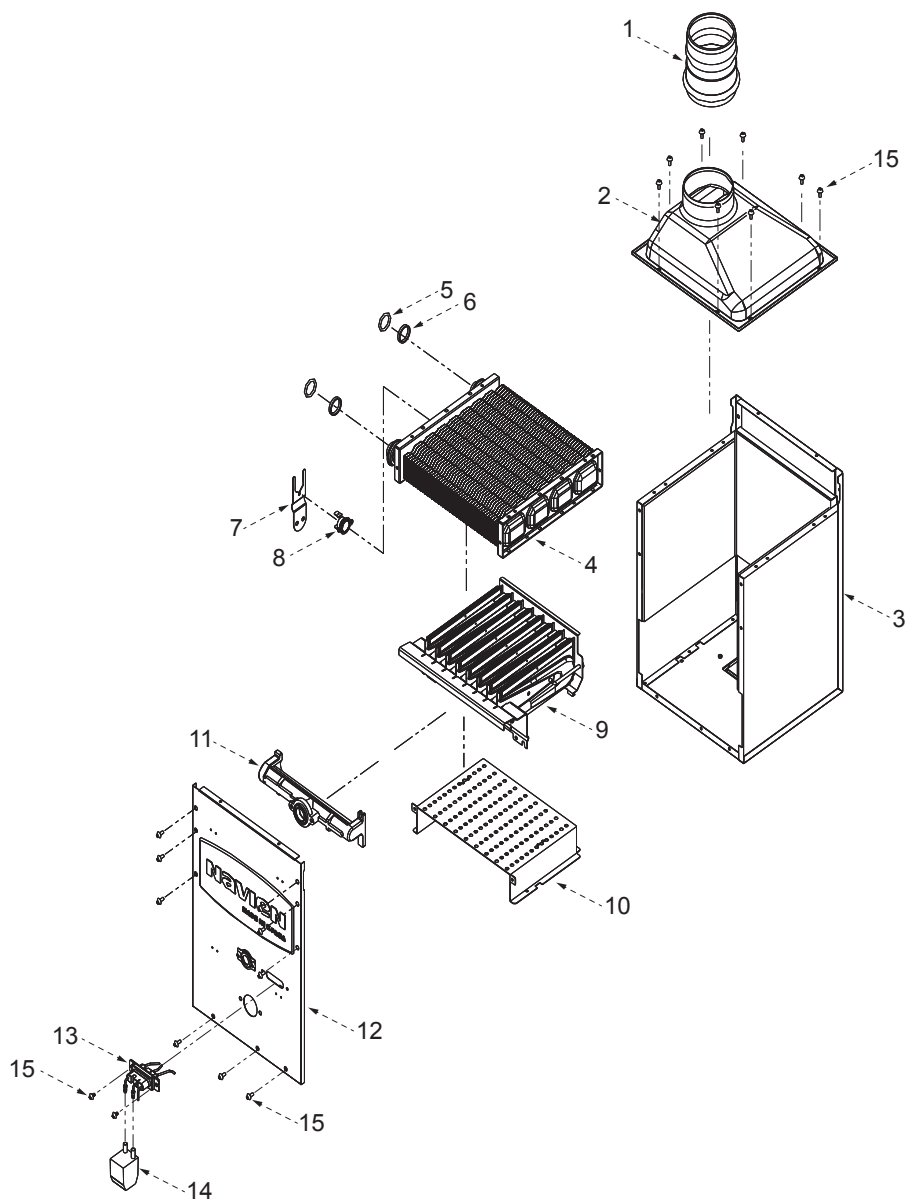

№	Наименование	Артикул	Kotën Navien Ace							Цвет				
			10K	13K	16K	20K	24K	30K	35K	40K	Белый	Серебро	Золото	
1	Корпус котла	ВВК05011097	■	■	■	■	■					■		
	Корпус котла	ВВК05011098							■	■	■	■		
	Корпус котла	ВВК10011015	■	■	■	■	■						■	
	Корпус котла	ВВК10011017							■	■	■		■	
	Корпус котла	ВВК10011014	■	■	■	■	■							■
	Корпус котла	ВВК10011016							■	■	■			■
2	Замок-защелка	ВН2505111В	■	■	■	■	■	■	■	■	■	■	■	■
3	Заглушка воздухозаборного отверстия	ВН2505063В	■	■	■	■	■	■	■	■	■	■	■	■
4	Патрубок дымоотводящий в сборе	ВН2535005А	■	■	■	■	■	■	■	■	■	■	■	■
5	Патрубок воздухозаборный в сборе	ВН2536001В	■	■	■	■	■	■	■	■	■	■	■	■
6	Скоба крепления котла	ВН2505277А	■	■	■	■	■	■	■	■	■	■	■	■
7	Кронштейн крепления котла нижний	ВН2505164А	■	■	■	■	■	■	■	■	■	■	■	■
8	Бак расширительный	ВН3101013Е	■	■	■	■	■	■	■	■	■	■	■	■
9	Пластина-фиксатор крепления манометра	ВН2501217А	■	■	■	■	■	■	■	■	■	■	■	■
10	Манометр	ВН1051002А	■	■	■	■	■	■	■	■	■	■	■	■
11	Кольцо уплотнительное датчика давления манометра «O-ring»	ВН2505035А	■	■	■	■	■	■	■	■	■	■	■	■
12	Блок управления (контроллер)	NACR1GS23104	■	■	■	■	■	■	■	■	■	■	■	■
	Блок управления (контроллер)	NACR1GS23110								■	■	■	■	■
13	Жгут кабельный в сборе с коннекторами	ВН2101212В	■	■	■	■	■	■	■	■	■	■	■	■
14	Кольцо уплотнительное проходное	ВН2423023А	■	■	■	■	■	■	■	■	■	■	■	■
15	Заглушка крана подпитки гидроузла	ВН2421012А	■	■	■	■	■	■	■	■	■	■	■	■
16	Предохранитель	ВН2124001А	■	■	■	■	■	■	■	■	■	■	■	■
17	Электрокабель в сборе с вилкой	ВН2103020А	■	■	■	■	■	■	■	■	■	■	■	■
18	Панель котла лицевая	ВВР15012124	■	■	■	■	■	■	■	■	■			
	Панель котла лицевая	ВВР15012126	■	■	■	■	■	■	■	■		■		
	Панель котла лицевая	ВВР15012125	■	■	■	■	■	■	■	■				■
19	ПЭТ наклейка пленочная	ВН2707004А	■	■	■	■	■	■	■	■	■	■	■	■
20	Логотип «NAVIEN»	ВН2603009А	■	■	■	■	■	■	■	■	■	■		
	Логотип «NAVIEN»	ВН2603010А	■	■	■	■	■	■	■	■				■
21	Фиксатор замка-защелки	ВН2505108В	■	■	■	■	■	■	■	■	■	■	■	■
22	Пульт управления	NARC1GSNR015	■	■	■	■	■	■	■	■	■	■	■	■
23	Винт D4x8L	ВН1705007А	■	■	■	■	■	■	■	■	■	■	■	■
24	Винт D4x12L	ВН1705002А	■	■	■	■	■	■	■	■	■	■	■	■
25	Кронштейн крепления котла верхний	ВН2505165А	■	■	■	■	■	■	■	■	■	■	■	■

Группа 2. КАМЕРА СГОРАНИЯ