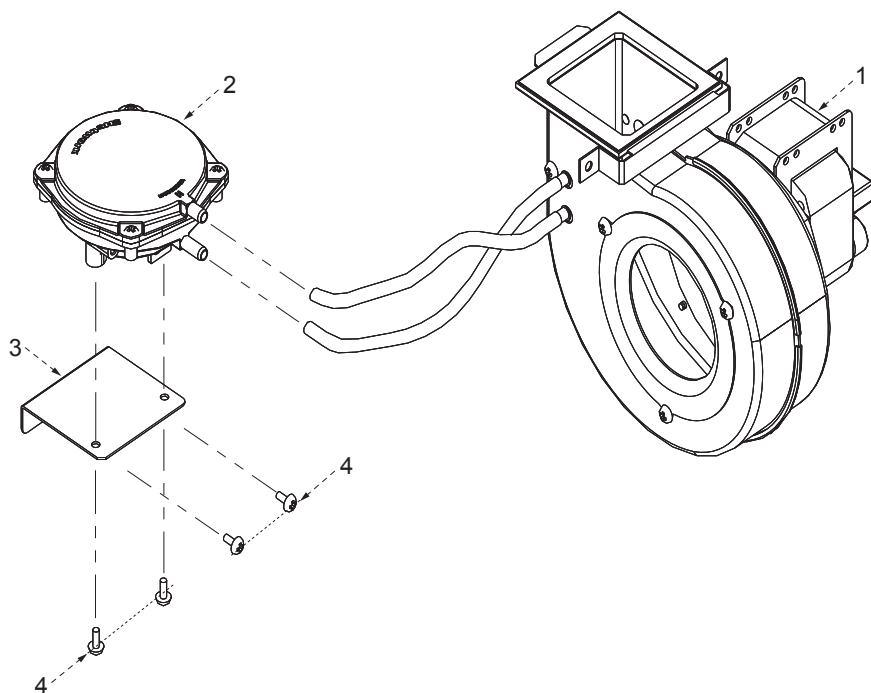

Группа 6. ВЕНТИЛЯТОР И ДАТЧИК ДАВЛЕНИЯ ВОЗДУХА

№	Наименование	Артикул	Котёл Navien Ace							Цвет			
			10K	13K	16K	20K	24K	30K	35K	40K	Белый	Серебро	Золото
1	Вентилятор	PAFA4B06201_001	■	■	■	■	■				■	■	■
	Вентилятор	PAFA4A07001_001						■	■		■	■	■
	Вентилятор	NAFA9GSFB010							■	■	■	■	■
2	Датчик давления воздуха APS	NASS9EX00006	■	■	■	■	■	■	■	■	■	■	■
3	Кронштейн крепления датчика APS	BH2507346A	■	■	■	■	■	■	■	■	■	■	■
4	Винт D4x8L	BH1705007A	■	■	■	■	■	■	■	■	■	■	■