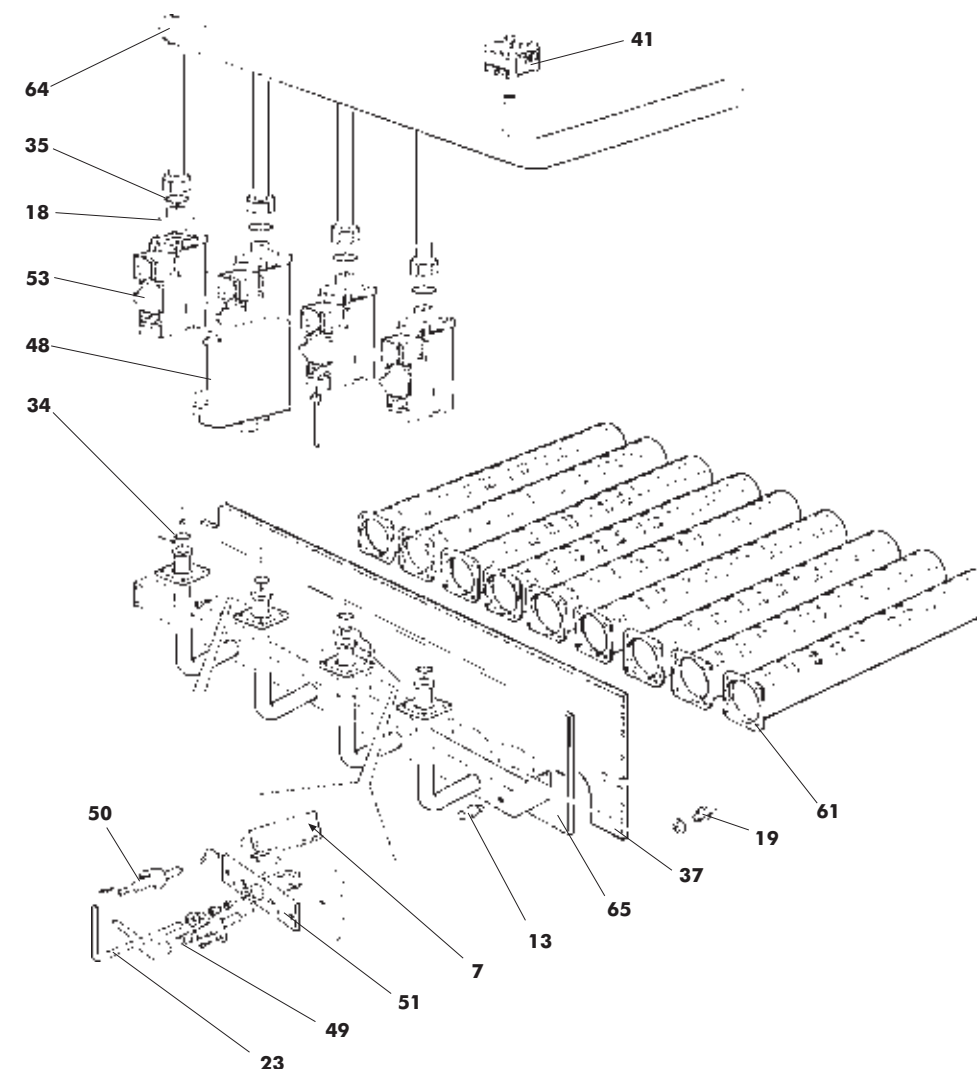

G/GAS

Pos.	Codice	Denominazione
7	F32111550	Portellino per porta camera combustione
13	F33400280	Presa di pressione attacco conico 18" M
18	F34008791	Flangia e supporto
19	F34009140	Ugello foro Ø 3,40 (Metano)
23	F34221710	tubetto Ø 6 Lg. 435 (Gaster N 119-136-155-170 AW)
	F34219800	tubetto Ø 6 Lg. 520 (Gaster N 189-289 AW)
	F34222470	tubetto Ø 6 Lg. 630 (Gaster N 221-2559 AW)
34	F35100401	Guarnizione OR 132
35	F35100500	Guarnizione OR 3087
37	F35319690	isolante portina (Gaster N 119 AW)
	F35319700	isolante portina (Gaster N 136 AW)
	F35319710	isolante portina (Gaster N 153 AW)
	F35319720	isolante portina (Gaster N 170 AW)
	F35319730	isolante portina (Gaster N 187 AW)
	F35319750	isolante portina (Gaster N 221 AW)
	F35319770	isolante portina (Gaster N 255 AW)
	F35319790	isolante portina (Gaster N 289 AW)
41	F36400850	Pressostato
42	F36401450	Termostato LS1 capillare 1500 110°
43	F36401880	Termostato regolazione 2 stadi
45	F36500200	Passacavo

Pos.	Codice	Denominazione
49	F36702260	Elettrodo accensione BP
50	F36702270	Elettrodo rivelazione BP
51	F36702380	Brucciore pilota
53	F36802980	Valvola Honeywell VK4601QB 2019 (Gaster N 119-136 AW)
	F36802990	Valvola Honeywell VK4611QB 2019 (Gaster N 153÷289 AW)
61	F37608010	Brucciore 627 - 10 Polidoro
64	F38418930	Tubazione entrata gas (Gaster N 119-136 AW)
	F38418940	Tubazione entrata gas (Gaster N 1153 AW)
	F38418950	Tubazione entrata gas (Gaster N 170-187 AW)
	F38418960	Tubazione entrata gas (Gaster N 221 AW)
	F38418970	Tubazione entrata gas (Gaster N 255 AW)
	F38418980	Tubazione entrata gas (Gaster N 289 AW)
65	F38419080	Collettore gas - porta (Gaster N 119 AW)
	F38419090	Collettore gas - porta (Gaster N 136 AW)
	F38419100	Collettore gas - porta (Gaster N 153 AW)
	F38419110	Collettore gas - porta (Gaster N 170 AW)
	F38419120	Collettore gas - porta (Gaster N 187 AW)
	F38419130	Collettore gas - porta (Gaster N 221 AW)
	F38419140	Collettore gas - porta (Gaster N 255 AW)
	F38419150	Collettore gas - porta (Gaster N 289 AW)