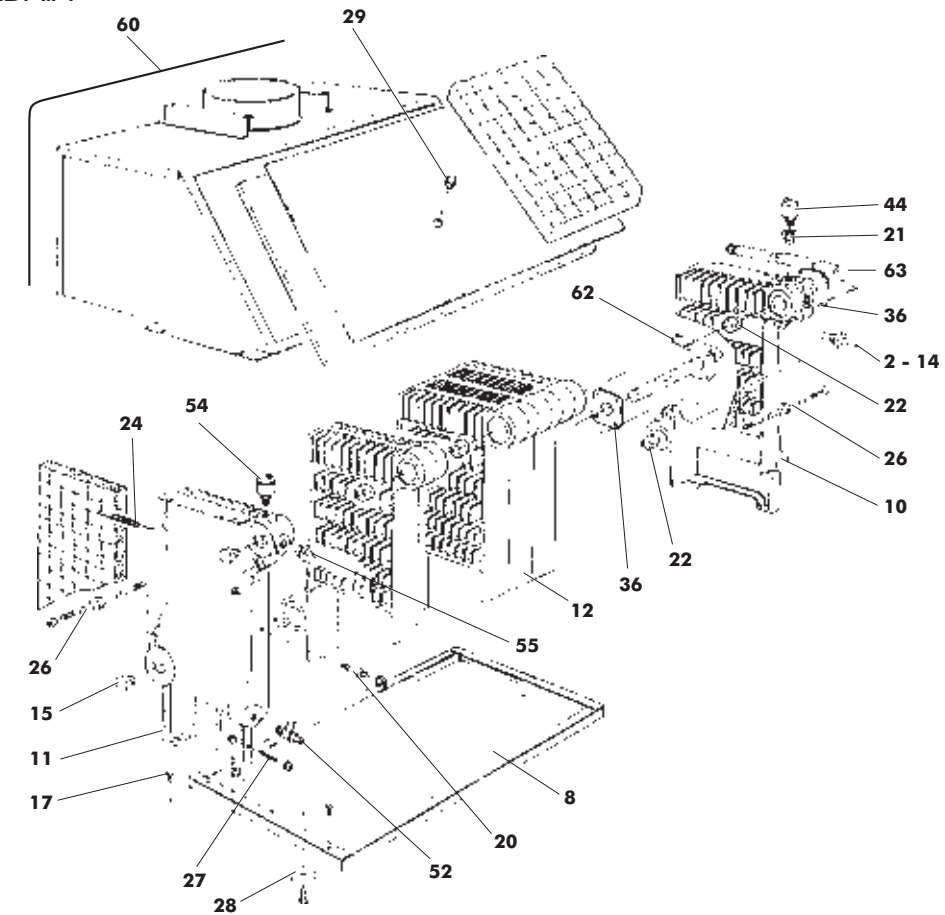

CORPO CALDAIA

Pos.	Codice	Denominazione	Pos.	Codice	Denominazione
2	F31000260	Molletta per bulbi	26	F34403660	Tirante M12 x 1020 (Gaster N 187 AW)
8	F32911120	Bacinella caldaia (Gaster N 119 AW)	27	F34502690	Barra filettata M6 x 45
	F32911130	Bacinella caldaia (Gaster N 136 AW)	28	F35000600	Piedino d'appoggio
	F32911140	Bacinella caldaia (Gaster N 153 AW)	29	F35006150	Tappo
	F32911150	Bacinella caldaia (Gaster N 170 AW)	36	F35101010	Guarnizione tenuta
	F32911160	Bacinella caldaia (Gaster N 187 AW)	44	F36401930	Pressostato acqua 1/4"
	F32911180	Bacinella caldaia (Gaster N 221 AW)	52	F36800490	Rubinetto scarico maschio 3/4"
	F32911200	Bacinella caldaia (Gaster N 255 AW)	54	F36900880	Valvola automatica sfogo aria 1/2"
	F32911220	Bacinella caldaia (Gaster N 289 AW)	55	F36901140	Valvola di ritegno 1/2" per manometro
10	F33005320	Elemento destro finito	60	F37513711	Antifouleur completo (Gaster N 119 AW)
11	F33005330	Elemento sinistro finito		F37513721	Antifouleur completo (Gaster N 136 AW)
12	F33005340	Elemento intermedio finito		F37513731	Antifouleur completo (Gaster N 153 AW)
14	F33400690	Guaina bulbi		F37513741	Antifouleur completo (Gaster N 170 AW)
15	F33601320	Tappo 1" 1/4		F37513751	Antifouleur completo (Gaster N 187 AW)
17	F34000880	Piolino per innesto ad asola M5		F37513771	Antifouleur completo (Gaster N 221 AW)
20	F34011250	Distanziale pareti anteriore		F37513791	Antifouleur completo (Gaster N 255 AW)
21	F34011371	Riduzione M.F. 1/2" ÷ 1/4"		F37513811	Antifouleur completo (Gaster N 289 AW)
22	F34204000	Bicono Ø 58,6	62	F38402480	Tubazione diffusore (Gaster N 119 AW)
24	F34300220	Molla fissaggio isolante		F38402490	Tubazione diffusore (Gaster N 136 AW)
26	F34401400	Tirante M12 x 925 (Gaster N 170 AW)		F38402500	Tubazione diffusore (Gaster N 153 AW)
	F34401530	Tirante M12 x 665 (Gaster N 119 AW)		F38402510	Tubazione diffusore (Gaster N 170 AW)
	F34401600	Tirante M12 x 1355 (Gaster N 255 AW)		F38402520	Tubazione diffusore (Gaster N 187 AW)
	F34402950	Tirante M 12 x 760 (Gaster N 136 AW)		F38402540	Tubazione diffusore (Gaster N 221 AW)
	F34403500	Tirante M12 x 830 (Gaster N 153 AW)		F38402560	Tubazione diffusore (Gaster N 255 AW)
	F34403530	Tirante M12 x 1180 (Gaster N 221 AW)		F38402580	Tubazione diffusore (Gaster N 289 AW)
	F34403560	Tirante M12 x 1510 (Gaster N 289 AW)	63	F38402590	Tubazione mandata impianto