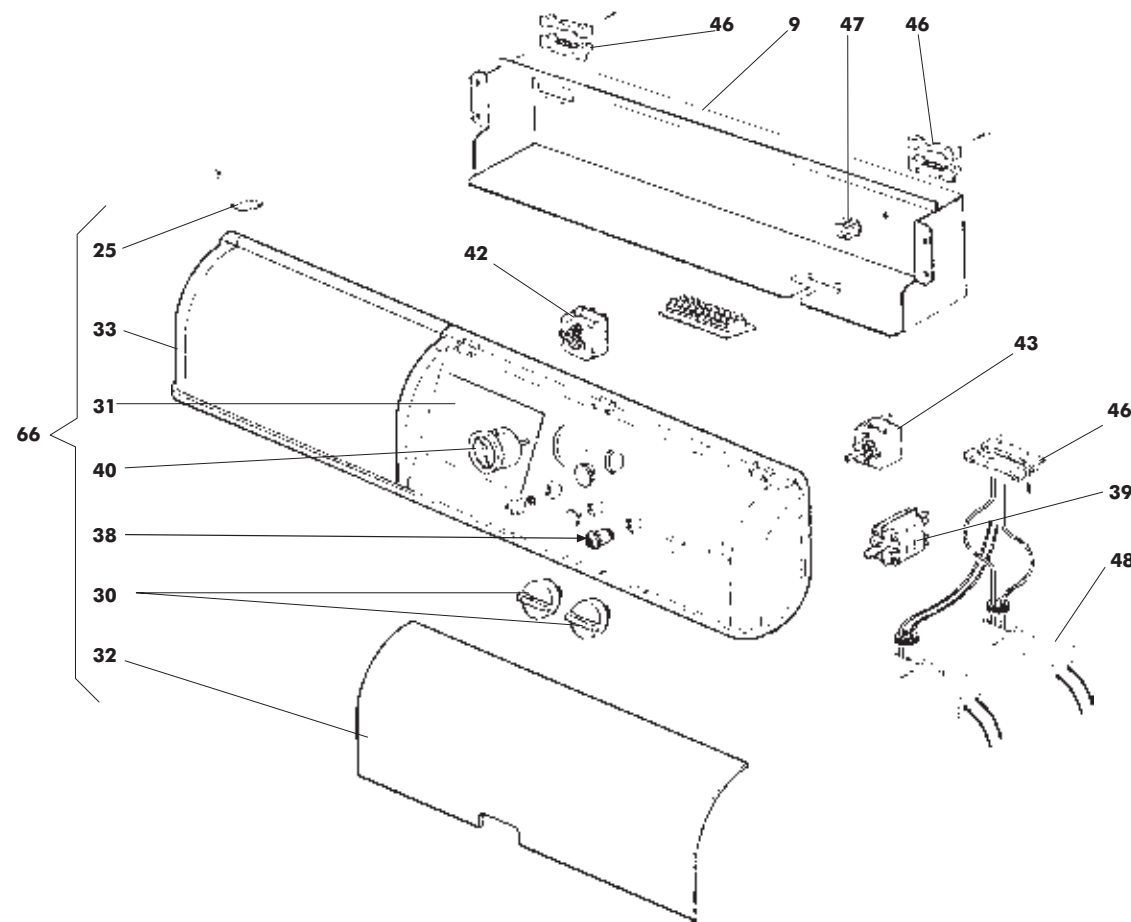

TAV. 1283
Luglio 2005
Pag.2

CABLAGGIO

Pos.	Codice	Denominazione	Pos.	Codice	Denominazione
9	F32915240	Lamiera protez. cablaggio (Gaster N 119 AW)	33	F35010160	Cruscotto (Gaster N 255 AW)
	F32915250	Lamiera protez. cablaggio (Gaster N 136 AW)		F35010170	Cruscotto (Gaster N 289 AW)
	F32915260	Lamiera protez. cablaggio (Gaster N 153 AW)	38	F36100330	Pulsante UR spia
	F32915270	Lamiera protez. cablaggio (Gaster N 170 AW)	39	F36100440	Interruttore bipolare
	F32915280	Lamiera protez. cablaggio (Gaster N 187 AW)	40	F36400640	Termoidrometro
	F32915290	Lamiera protez. cablaggio (Gaster N 221 AW)	42	F36401450	Termostato LS1 capillare 1500 110°
	F32915300	Lamiera protez. cablaggio (Gaster N 255 AW)	43	F36401880	Termostato regolazione 2 stadi
	F32915310	Lamiera protez. cablaggio (Gaster N 289 AW)	46	F36503631	Pressacavo doppio
25	F34300470	Molla bloccaggio cruscotto	47	F36505720	Rivetto di massa a 4 linguette
30	F35008000	Manopola strumenti cruscotto	48	F36507230	Centralina elettronica
31	F35008010	Tappo copriforo centralina	66	F38515313	Cablaggio completo (Gaster N 119 AW)
32	F35010180	Coperchio cruscotto		F38515323	Cablaggio completo (Gaster N 136 AW)
33	F35010100	Cruscotto (Gaster N 119 AW)		F38515333	Cablaggio completo (Gaster N 153 AW)
	F35010110	Cruscotto (Gaster N 136 AW)		F38515343	Cablaggio completo (Gaster N 170 AW)
	F35010120	Cruscotto (Gaster N 153 AW)		F38515353	Cablaggio completo (Gaster N 187 AW)
	F35010130	Cruscotto (Gaster N 170 AW)		F38515363	Cablaggio completo (Gaster N 221 AW)
	F35010140	Cruscotto (Gaster N 187 AW)		F38515373	Cablaggio completo (Gaster N 255 AW)
	F35010150	Cruscotto (Gaster N 221 AW)		F38515383	Cablaggio completo (Gaster N 289 AW)