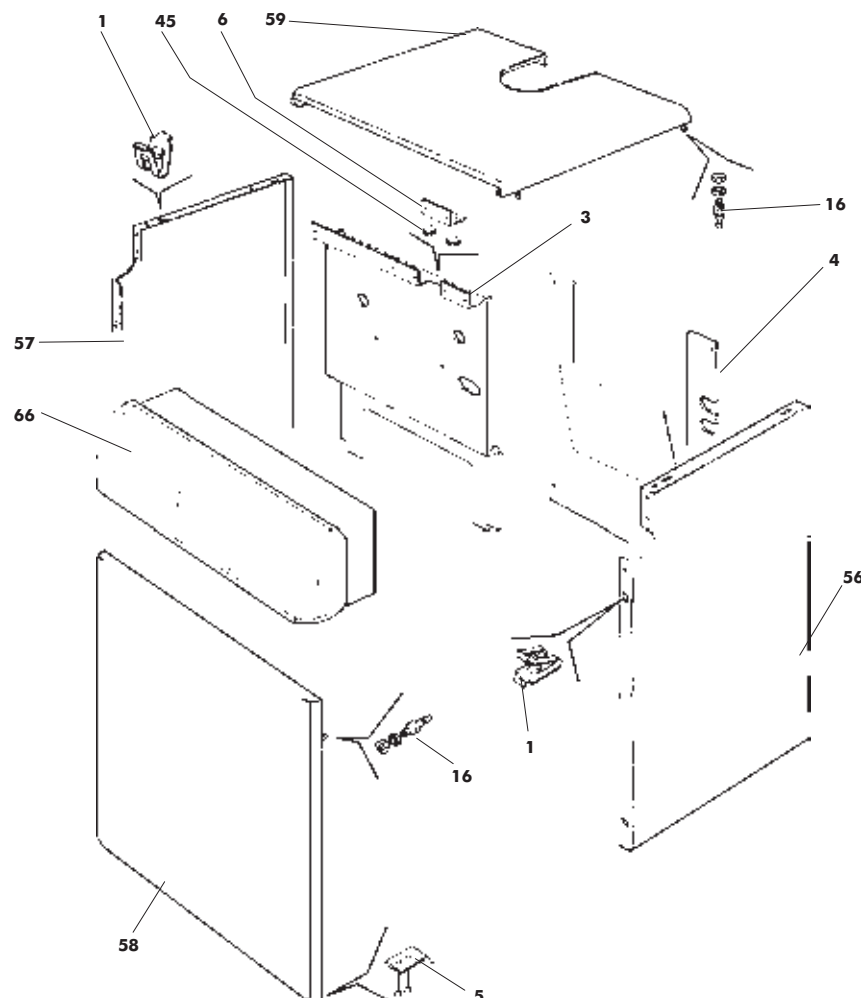

GASTER N 119 AW Cod. **00099271**
GASTER N 136 AW Cod. **00099281**
GASTER N 153 AW Cod. **00099291**
GASTER N 170 AW Cod. **00099301**

GASTER N 187 AW Cod. **00099311**
GASTER N 221 AW Cod. **00906380**
GASTER N 255 AW Cod. **00906390**
GASTER N 289 AW Cod. **00906400**

TAV. 1283

Luglio 2005
Pag.1

MANTELLATURA

Pos.	Codice	Denominazione
1	F31000210	Molletta innesto piolini
3	F31108450	Parete anteriore (Gaster N 119 AW)
	F31108460	Parete anteriore (Gaster N 136 AW)
	F31108470	Parete anteriore (Gaster N 153 AW)
	F31108480	Parete anteriore (Gaster N 170 AW)
	F31108490	Parete anteriore (Gaster N 187 AW)
	F31108500	Parete anteriore (Gaster N 221 AW)
	F31108510	Parete anteriore (Gaster N 255 AW)
	F31108520	Parete anteriore (Gaster N 289 AW)
4	F31108570	Parete posteriore (Gaster N 119 AW)
	F31108580	Parete posteriore (Gaster N 136 AW)
	F31108590	Parete posteriore (Gaster N 153 AW)
	F31108600	Parete posteriore (Gaster N 170 AW)
	F31108610	Parete posteriore (Gaster N 187 AW)
	F31108620	Parete posteriore (Gaster N 221 AW)
	F31108630	Parete posteriore (Gaster N 255 AW)
	F31108640	Parete posteriore (Gaster N 289 AW)
5	F31211680	Staffa aggancio
6	F31215930	Staffa fissaggio passacavo
16	F34000640	Piolino per innesto
46	F36503631	Pressacavo doppio
56	F37040600	Fianco destro completo
57	F37040610	Fianco sinistro completo
58	F37040780	Porta completa (Gaster N 119 AW)

Pos.	Codice	Denominazione
58	F37040790	Porta completa (Gaster N 136 AW)
	F37040800	Porta completa (Gaster N 153 AW)
	F37040810	Porta completa (Gaster N 170 AW)
	F37040820	Porta completa (Gaster N 187 AW)
	F37040830	Porta completa (Gaster N 221 AW)
	F37040840	Porta completa (Gaster N 255 AW)
	F37040850	Porta completa (Gaster N 289 AW)
59	F37040660	Coperchio completo (Gaster N 119 AW)
	F37040670	Coperchio completo (Gaster N 136 AW)
	F37040680	Coperchio completo (Gaster N 153 AW)
	F37040690	Coperchio completo (Gaster N 170 AW)
	F37040700	Coperchio completo (Gaster N 187 AW)
	F37040710	Coperchio completo (Gaster N 221 AW)
	F37040720	Coperchio completo (Gaster N 255 AW)
	F37040730	Coperchio completo (Gaster N 289 AW)
66	F38515313	Cablaggio completo (Gaster N 119 AW)
	F38515323	Cablaggio completo (Gaster N 136 AW)
	F38515333	Cablaggio completo (Gaster N 153 AW)
	F38515343	Cablaggio completo (Gaster N 170 AW)
	F38515353	Cablaggio completo (Gaster N 187 AW)
	F38515363	Cablaggio completo (Gaster N 221 AW)
	F38515373	Cablaggio completo (Gaster N 255 AW)
	F38515383	Cablaggio completo (Gaster N 289 AW)

GASTER N 119 AW Cod. **00099271**
GASTER N 136 AW Cod. **00099281**
GASTER N 153 AW Cod. **00099291**
GASTER N 170 AW Cod. **00099301**

GASTER N 187 AW Cod. **00099311**
GASTER N 221 AW Cod. **00906380**
GASTER N 255 AW Cod. **00906390**
GASTER N 289 AW Cod. **00906400**

TAV. 1283

Luglio 2005
Pag.4