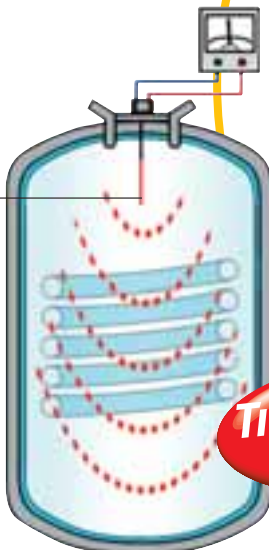

ГОРЯЧАЯ ВОДА В ИЗБЫТКЕ И ОТСУТСТВИЕ ТЕХНИЧЕСКОГО ОБСЛУЖИВАНИЯ

Чтобы удовлетворить любую потребность в горячем водоснабжении, вместе с котлами серии ELITEC предлагается широкий выбор высокопроизводительных емкостных водонагревателей. Компактные моноблочные модели, в которых котел и водонагреватель расположены под одной обшивкой, предлагаются с водонагревателями емкостью 110 или 130 л. Водонагреватели емкостью 150, 160 или 250 л. могут быть установлены под котлом, а емкостью 150, 200, 300, 400 или 500 л. – около котла. Внутренняя поверхность водонагревателя, покрытая стекловидной эмалью с высоким содержанием кварца, обеспечивает хранение воды в наилучших гигиенических условиях. Новый анод TITAN ACTIVE SYSTEM (система с активным титановым анодом) защищает водонагреватель от коррозии и не требует никакого технического обслуживания в течение всего срока службы

Новый анод, не требующий технического обслуживания

TITAN ACTIVE SYSTEM