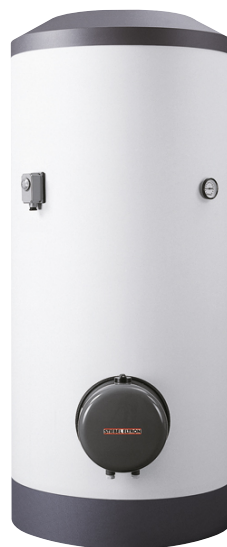

SHW WS

Наш теплый источник комфорта.

Напольные накопительные водонагреватели SHW..WS емкостью 300 или 400 литров имеют производительность, достаточную для обеспечения горячей водой загородного дома. Напорный водонагреватель выполнен из стали со специальным эмалевым покрытием. Дополнительную защиту от коррозии обеспечивает антикоррозионный анод SHW подходит для большого количества точек отбора воды. Прибор в стандартном исполнении оснащен термометром, сигнальным индикатором состояния анода и патрубком подвода холодной воды с универсальным подключением. Встроенный трубчатый теплообменник позволяет подключать прибор к системе отопления, что особенно удобно при эксплуатации прибора в зимний период. Температура регулируется бесступенчато. Потери тепла сведены к минимуму за счет высокоэффективной теплоизоляции. Прибор может эксплуатироваться с подключением по льготному ночному тарифу, и поэтому является максимально экономически выгодным решением централизованного обеспечения горячей водой частных домовладений и коммерческих предприятий. Приборы легко модернизируются и переоснащаются.

Коротко о главном

Резервуар на 300 или 400 литров (в зависимости от модели)

Фланец с нагревательными элементами
2,0 - 6,0 кВт (в зависимости от модели
и подключения)

Трубчатый теплообменник площадью
1,8 м