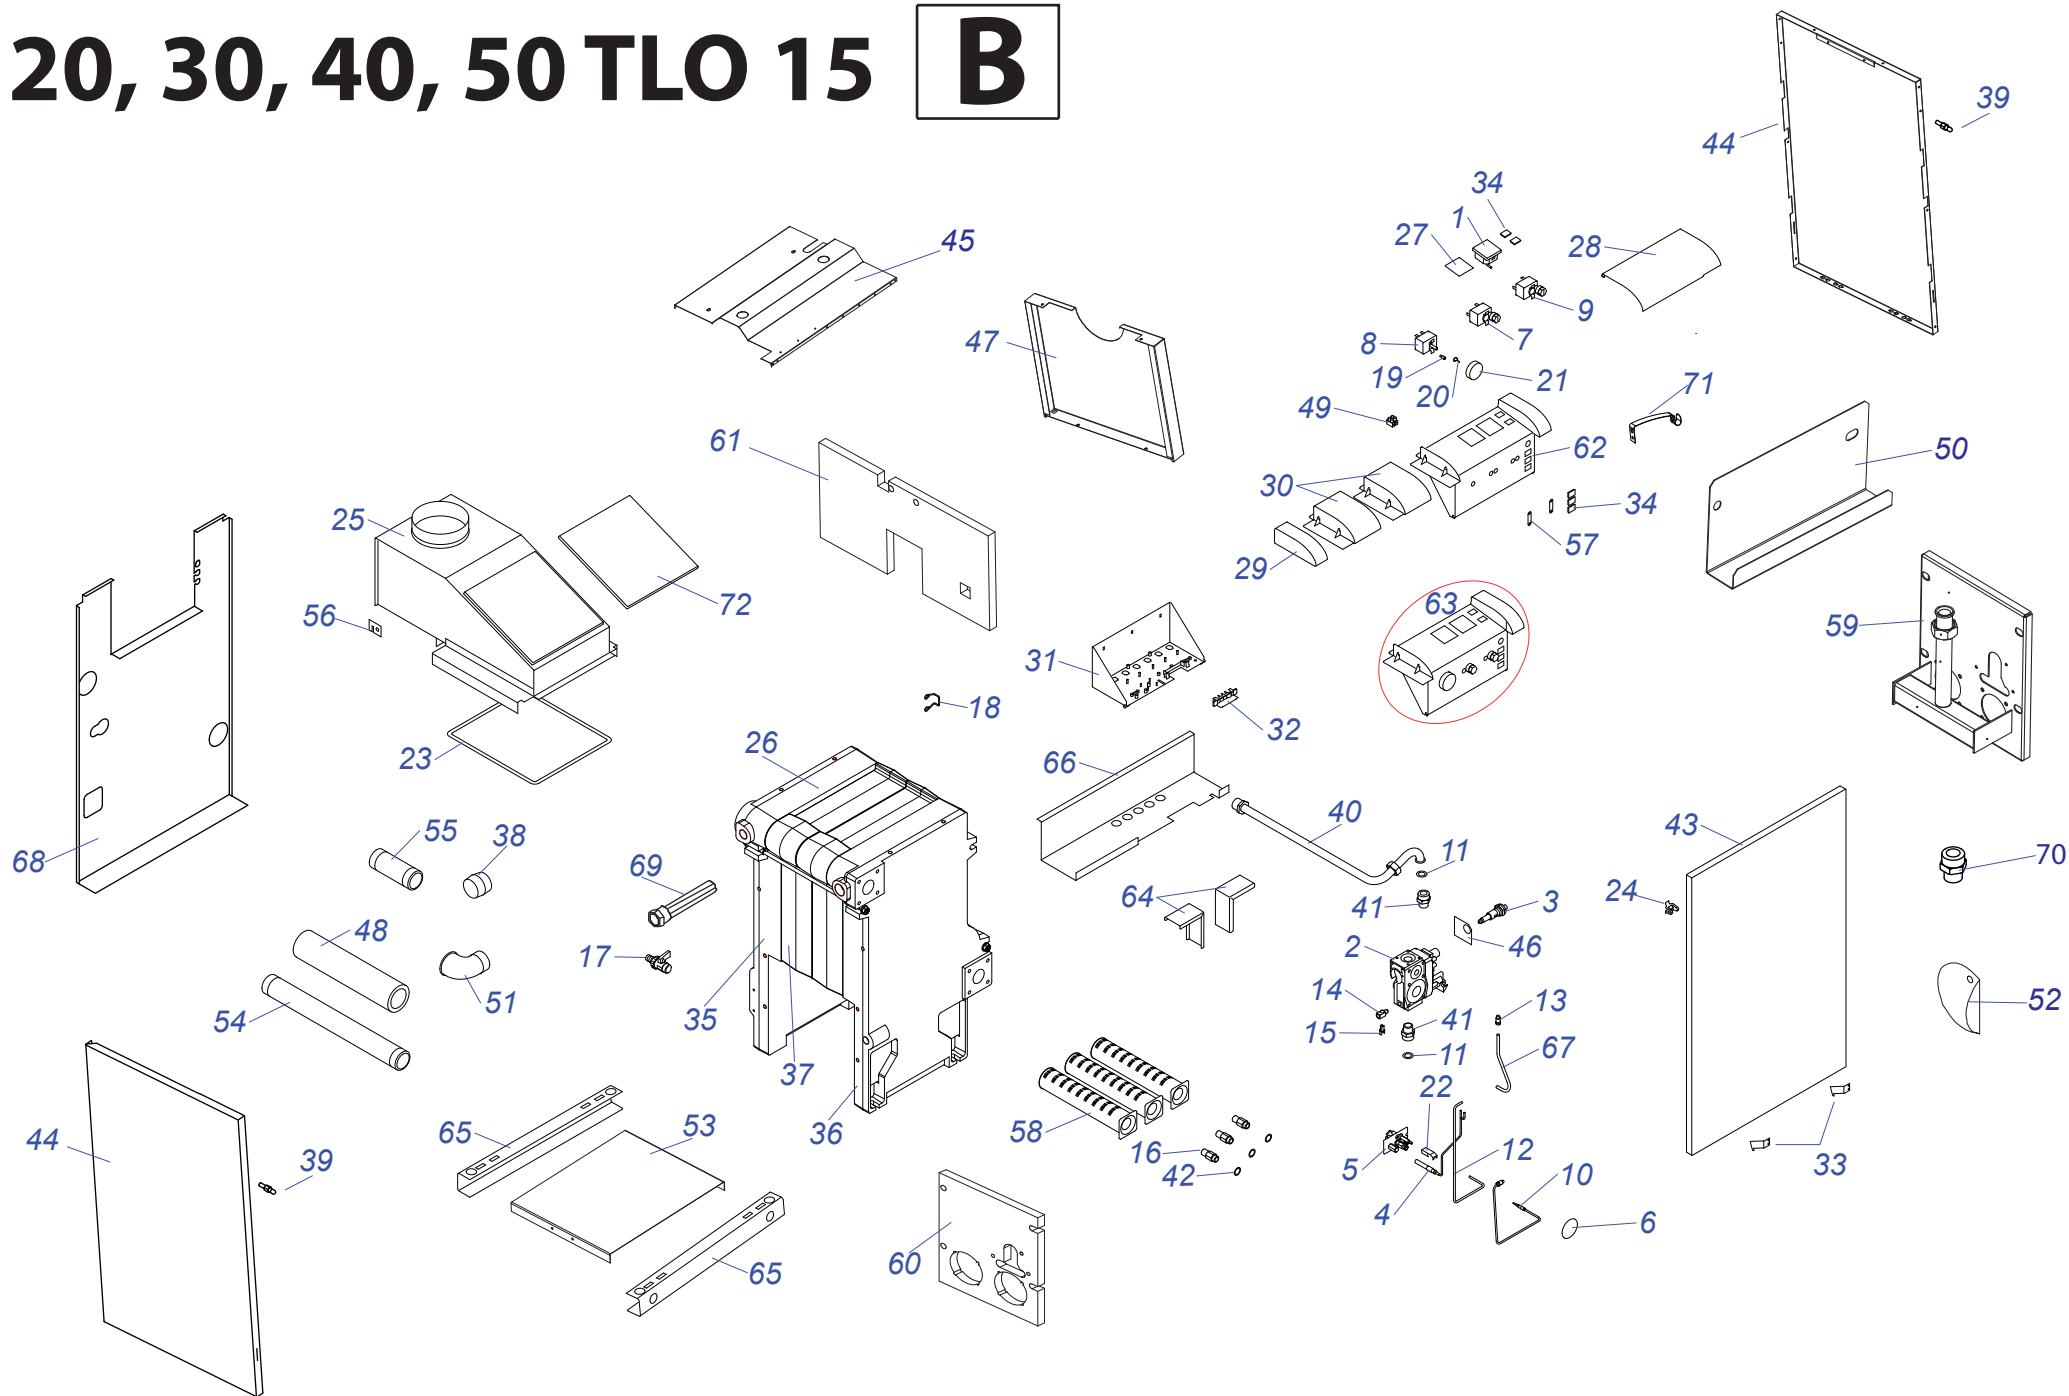

20, 30, 40, 50 TLO 15 **B**

Примечание: Новый блок теплообменника касается котлов от завод. номера свыше 211025xxxxxx (с 25той недели 2010г.)

Напольные котлы

20,30,40,50 TLO 15 B