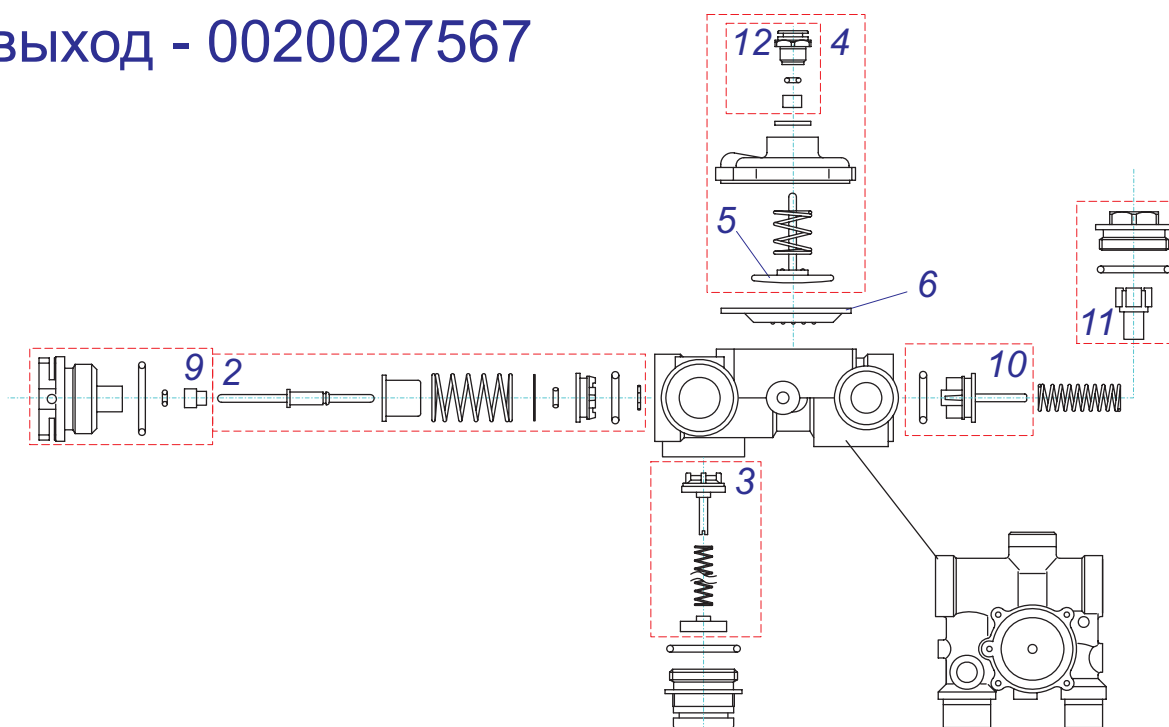

выход - 0020027567

Гидрогруппа KXZ12

№	№ для заказа	Название	№	№ для заказа	Название
	0020027664	Гидроблок - S11 - (вход)	6	0020034175	Мембрана расхода
	0020027567	Гидроблок - S11 - (выход)	7	0020034181	Ручка вентиля
1	0020027603	Вентиль	8	0020034184	Гайка бай-пасса
2	0020034167	Распределитель ОВ	9	0020035244	Гайка распредел. ОВ
3	0020034168	Гайка бай-пасса	10	0020035245	Распределитель ГВС
4	0020034172	Датчик протока	11	0020035246	Гайка распредел. ГВС
5	0020034174	Диск нажимной датчика	12	0020034169	Ведущая ось