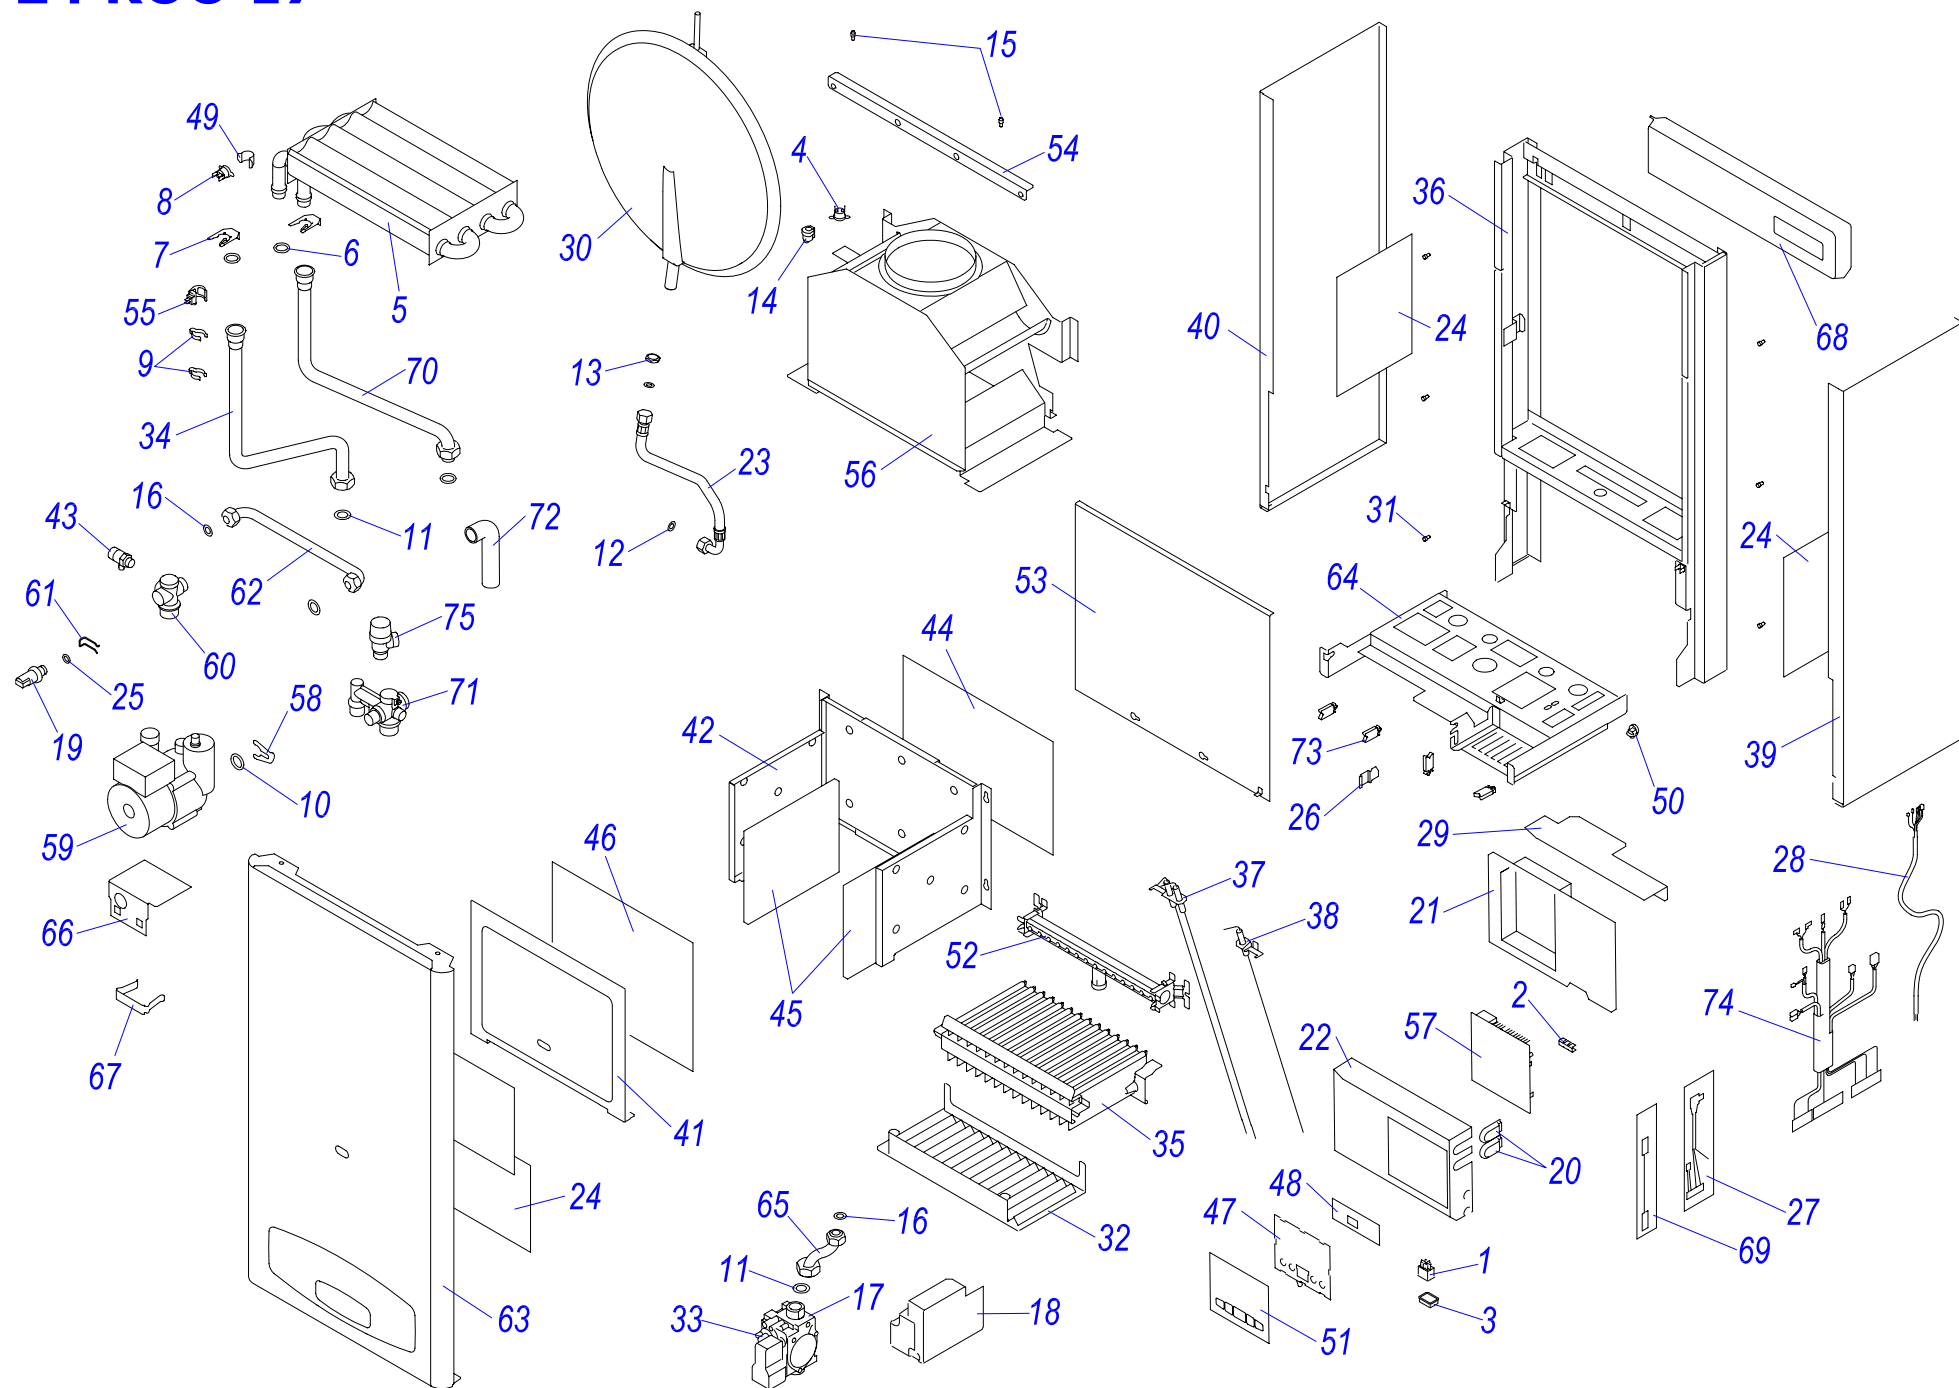

24 KOO 17

24 KOOR 17

№	№ для заказа	Название	№	№ для заказа	Название	№	№ для заказа	Название
1	0020033233	Выключатель сетевой	26	0020034119	Зажим блока управления	51	0020044678	Пленка панели управл.Panther17
2	0020033239	Электрический разъем - 6,3мм	27	0020027600	Кабель Z 024	52	0020044942	Рампа горелки SD 14 рам.1.30DIN
3	0020033241	Защитный кожух выключателя	28	0020034155	Кабель Q167	53	0020035615	Основание J16
4	0020027661	Термостат биметал.обрат.80°C	29	0020034164	Опора блока управления	54	0020035042	Держатель J16
5	0020025264	Теплообменник SD	30	0020027611	Расширительный бак 5л-W	55	0020035043	Датчик наружный 18мм-JS3227/17
6	0020043217	Прокладка для тепл-ка SD	31	0020034703	Штырь ограничительный	56	0020044679	Стабилизатор тяги P16
7	0020033344	Зажим	32	0020034738	Отражатель E	57	0020027653	Плата управления 24KXV17
8	0020027575	Термостат биметал.аварий.105°C	33	0020027678	Катушка для 840,843,845	58	0020035077	Зажим насоса NFSL 12/5-3PL12
9	0020033452	Зажим	34	0020035618	Трубка котла (обратка) КТО17	59	0020027644	Насос NFSL/PREMIUM-3-CRF-12
10	0020033467	Прокладка 18,3,5	35	0020035604	Горелка-U	60	0020035079	Гидроблокблок ВХV17- (подача)
11	0020027665	Прокладка 24x15x2	36	0020035328	Рама котла UNI, белая	61	0020035080	Зажим датчика давления
12	0020033473	Прокладка 15x8x2	37	0020035585	Электроды розжига DIN-V17	62	0020035085	Трубка бай-пасса L17
13	0020033836	Гайка 3/8"	38	0020034961	Электрод ионизационный DIN-V16	63	0020035274	Панель облицовки перед. P17
14	0020033838	Переходник кабельный - пласт.	39	0020035271	Панель облицовки бок-п. J16	64	0020035091	Рама гидроблока - P17
15	0020033921	Ограничитель	40	0020035272	Панель облицовки бок-л. J16	65	0020035092	Трубка газовая P17
16	0020033932	Прокладка 18x10x2	41	0020034965	Панель камеры сгор.(перед.) J16	66	0020035107	Защита насоса WIL0
17	0020023213	Газовый клапан SIT 845	42	0020034966	Основание камеры сгорания J16	67	0020035108	Пружина защиты насоса WIL0
18	0020025300	Электроника розжига(атмо)537ABC	43	0020034971	Клапан выпускной 1/4"-II	68	0020043720	Крепежная планка v.17
19	0020023216	Датчик давления	44	0020034993	Изоляция SK 202x310	69	0020035111	Жгут проводов Z062
20	0020034087	Ввод проводов	45	0020034994	Изоляция SK 161x186	70	0020035114	Трубка котла (обратка) P17k
21	0020034089	Панель блока управления (задн.) J	46	0020034995	Изоляция SK 234x288	71	0020035115	Гидроблок вход
22	0020034090	Панель блока управления	47	0020035005	Панель P16	72	0020043931	Шланг SP 130-20mm
23	0020034104	Шланг брониров. 3/8"-3/8"кол.-0,3м	48	0020027676	Плата дисплея J16	73	0020035616	Держатель кабеля F1202KWS-2N
24	0020034106	Фольга-отражатель - II	49	0020035006	Зажим термостата AVB	74	0020035617	Жгут проводов 24KOO17
25	0020034114	Прокладка 14x9.5x2.5	50	0020043707	Кабельный зажим с лентой 175057	75	0020035129	Клапан предохран.300кПа 1/2"-V17