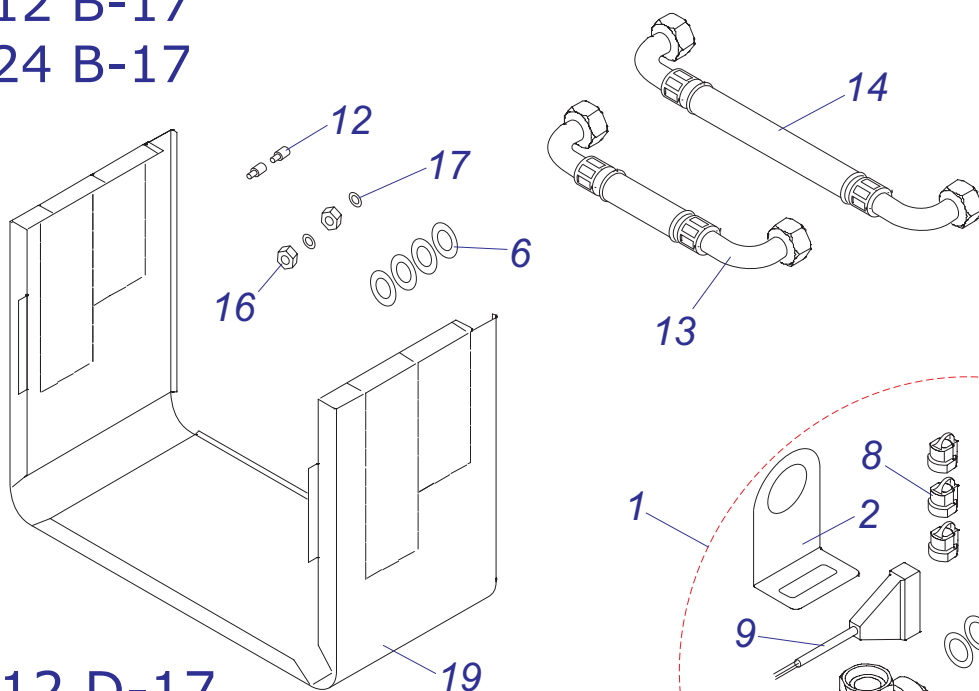

Prepoj. sada
P-BZ 12 B-17
P-BZ 24 B-17

P-BZ 12 D-17
P-BZ 24 D-17