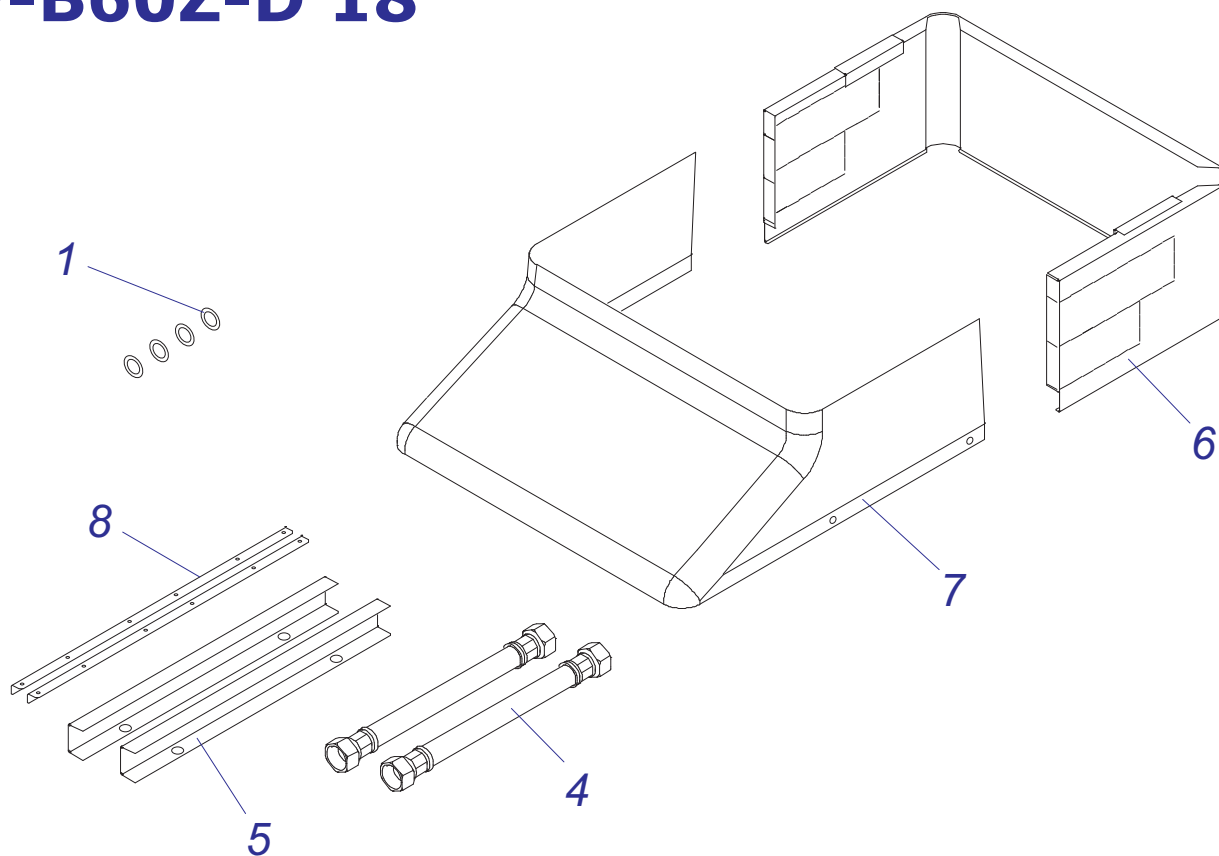

P-B60Z-B 18

P-B60Z-D 18

Комплект для соединения P-B60 Z-B18, Z-D18

№	№ для заказа	Название	№	№ для заказа	Название
1	0020027665	Прокладка 24x15x2	5	0020035317	Опора под теплообмен. белая
2	0020034796	Шланг брониров.3/4"FCx3/4"FC-0,55м	6	0020044934	Кожух 24D v17
3	0020034797	Шланг брониров.3/4"FCx3/4"FC-0,8м	7	0020044936	Кожух нижн. 24D v17
4	0020034799	Шланг брониров.3/4"Fx3/4"F-0,5м	8	0020044940	Держатель v18