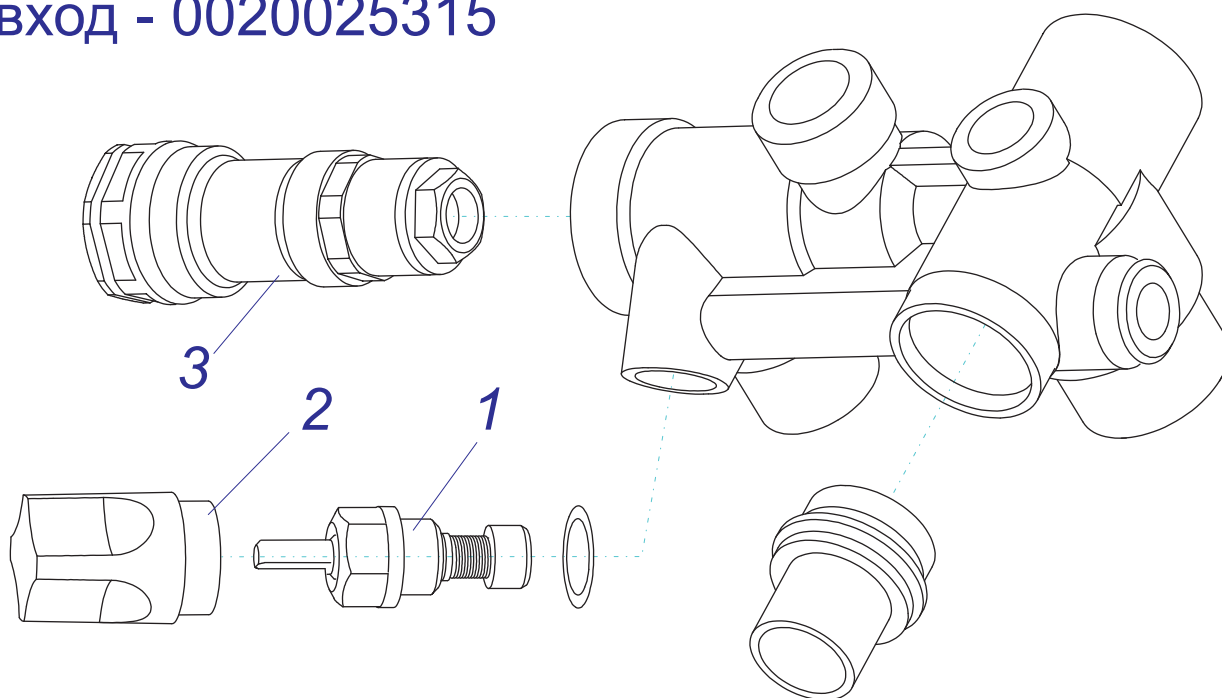

Гидрогруппа 24BXV15

вход - 0020025315

Гидрогруппа 24 BXV 15

№	№ для заказа	Название	№	№ для заказа	Название
	0020025315	Гидрогруппа S40 - вход ZK	2	0020034181	Ручка вентиля
1	0020027603	Вентиль	3	0020027628	Датчик Холла