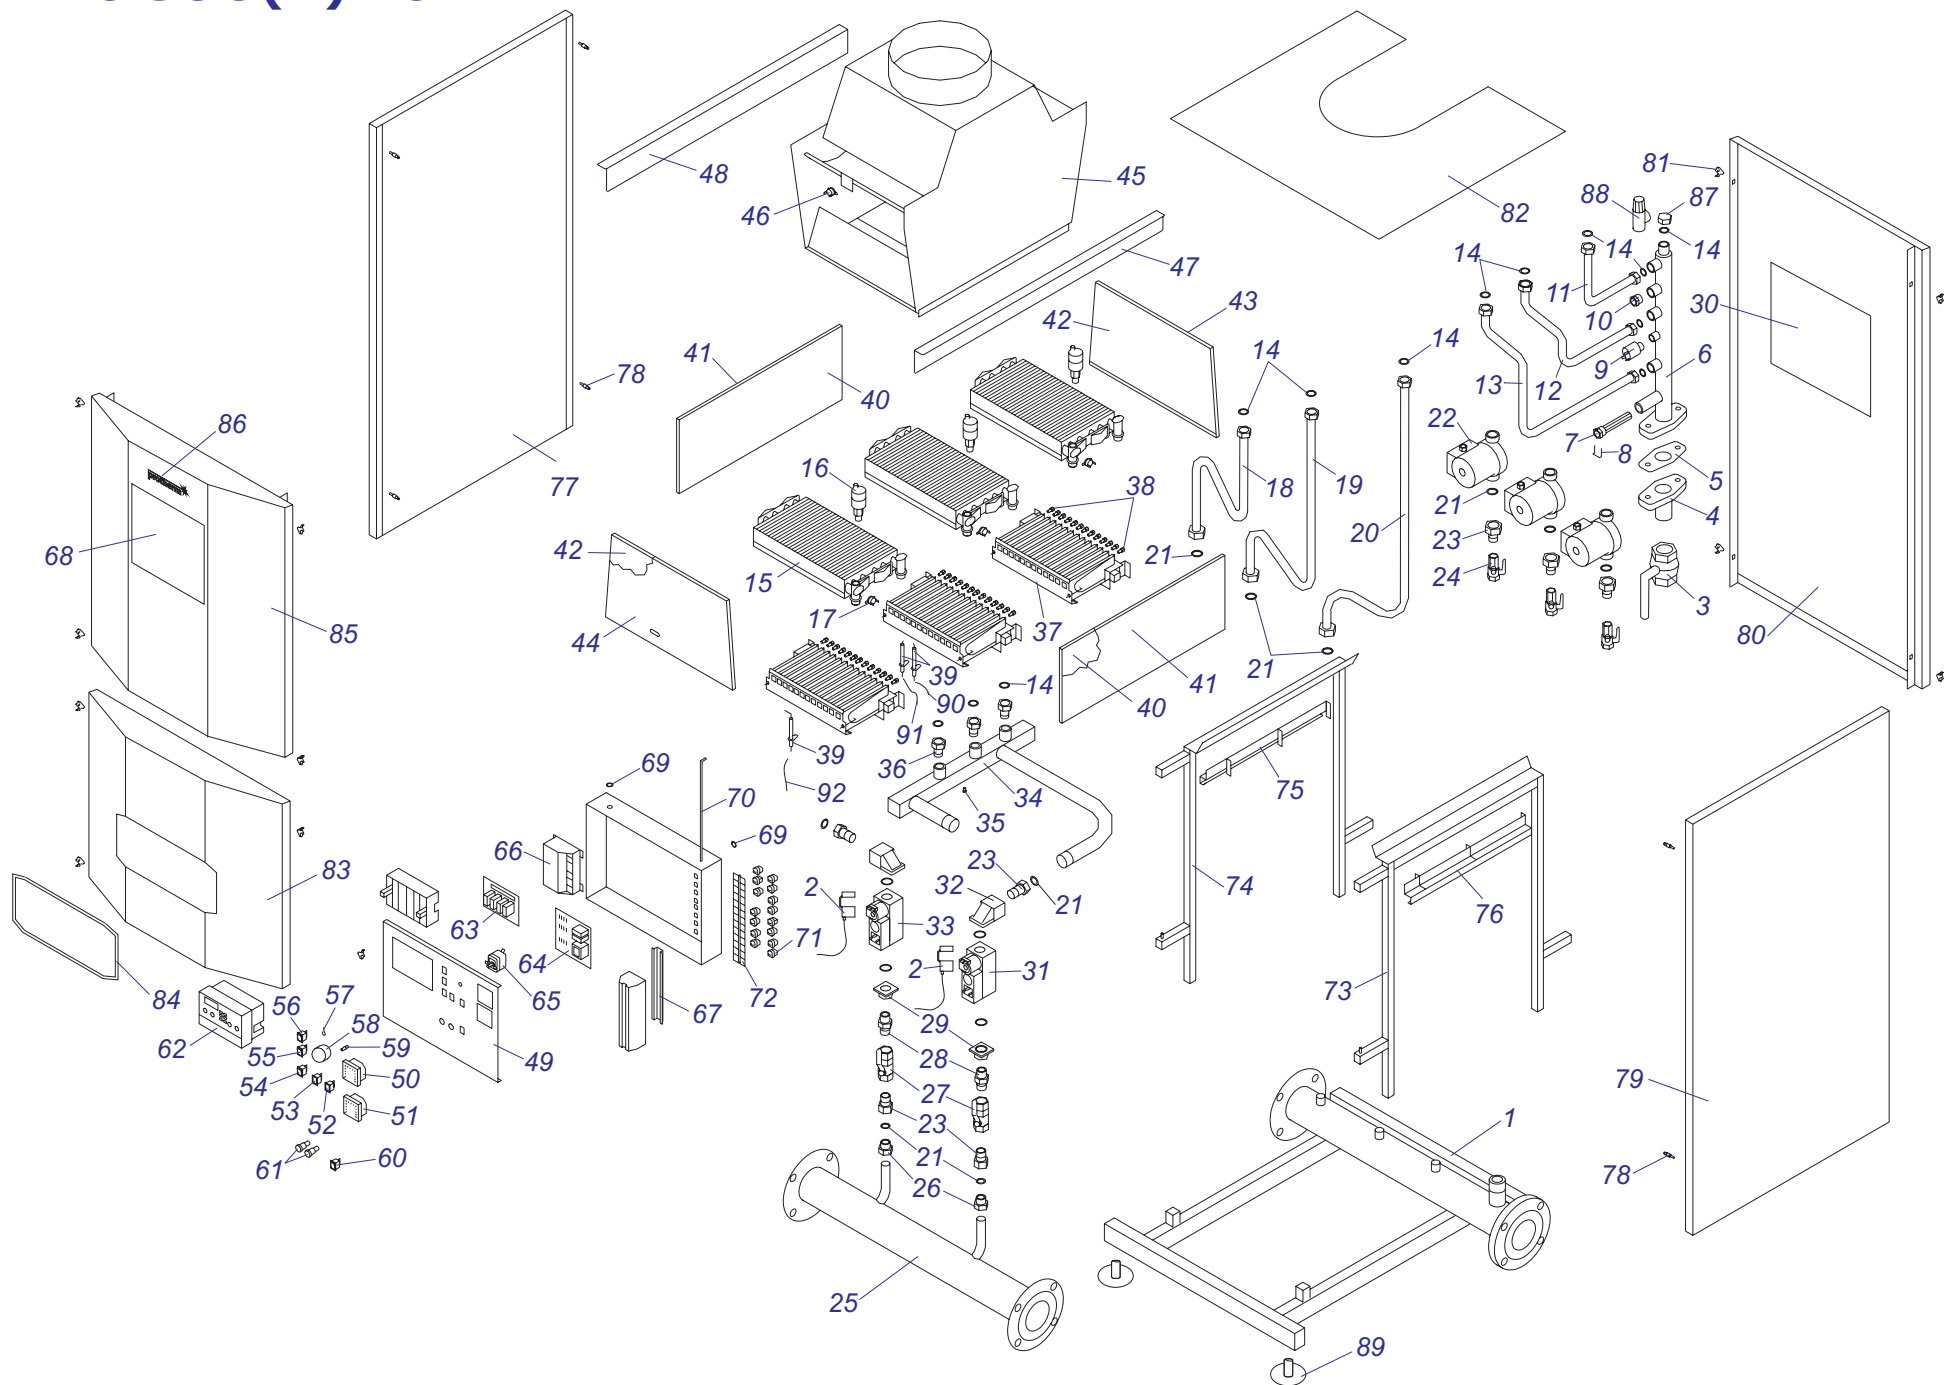

120 SOO(R) 10

120 SOO(R) 10/11