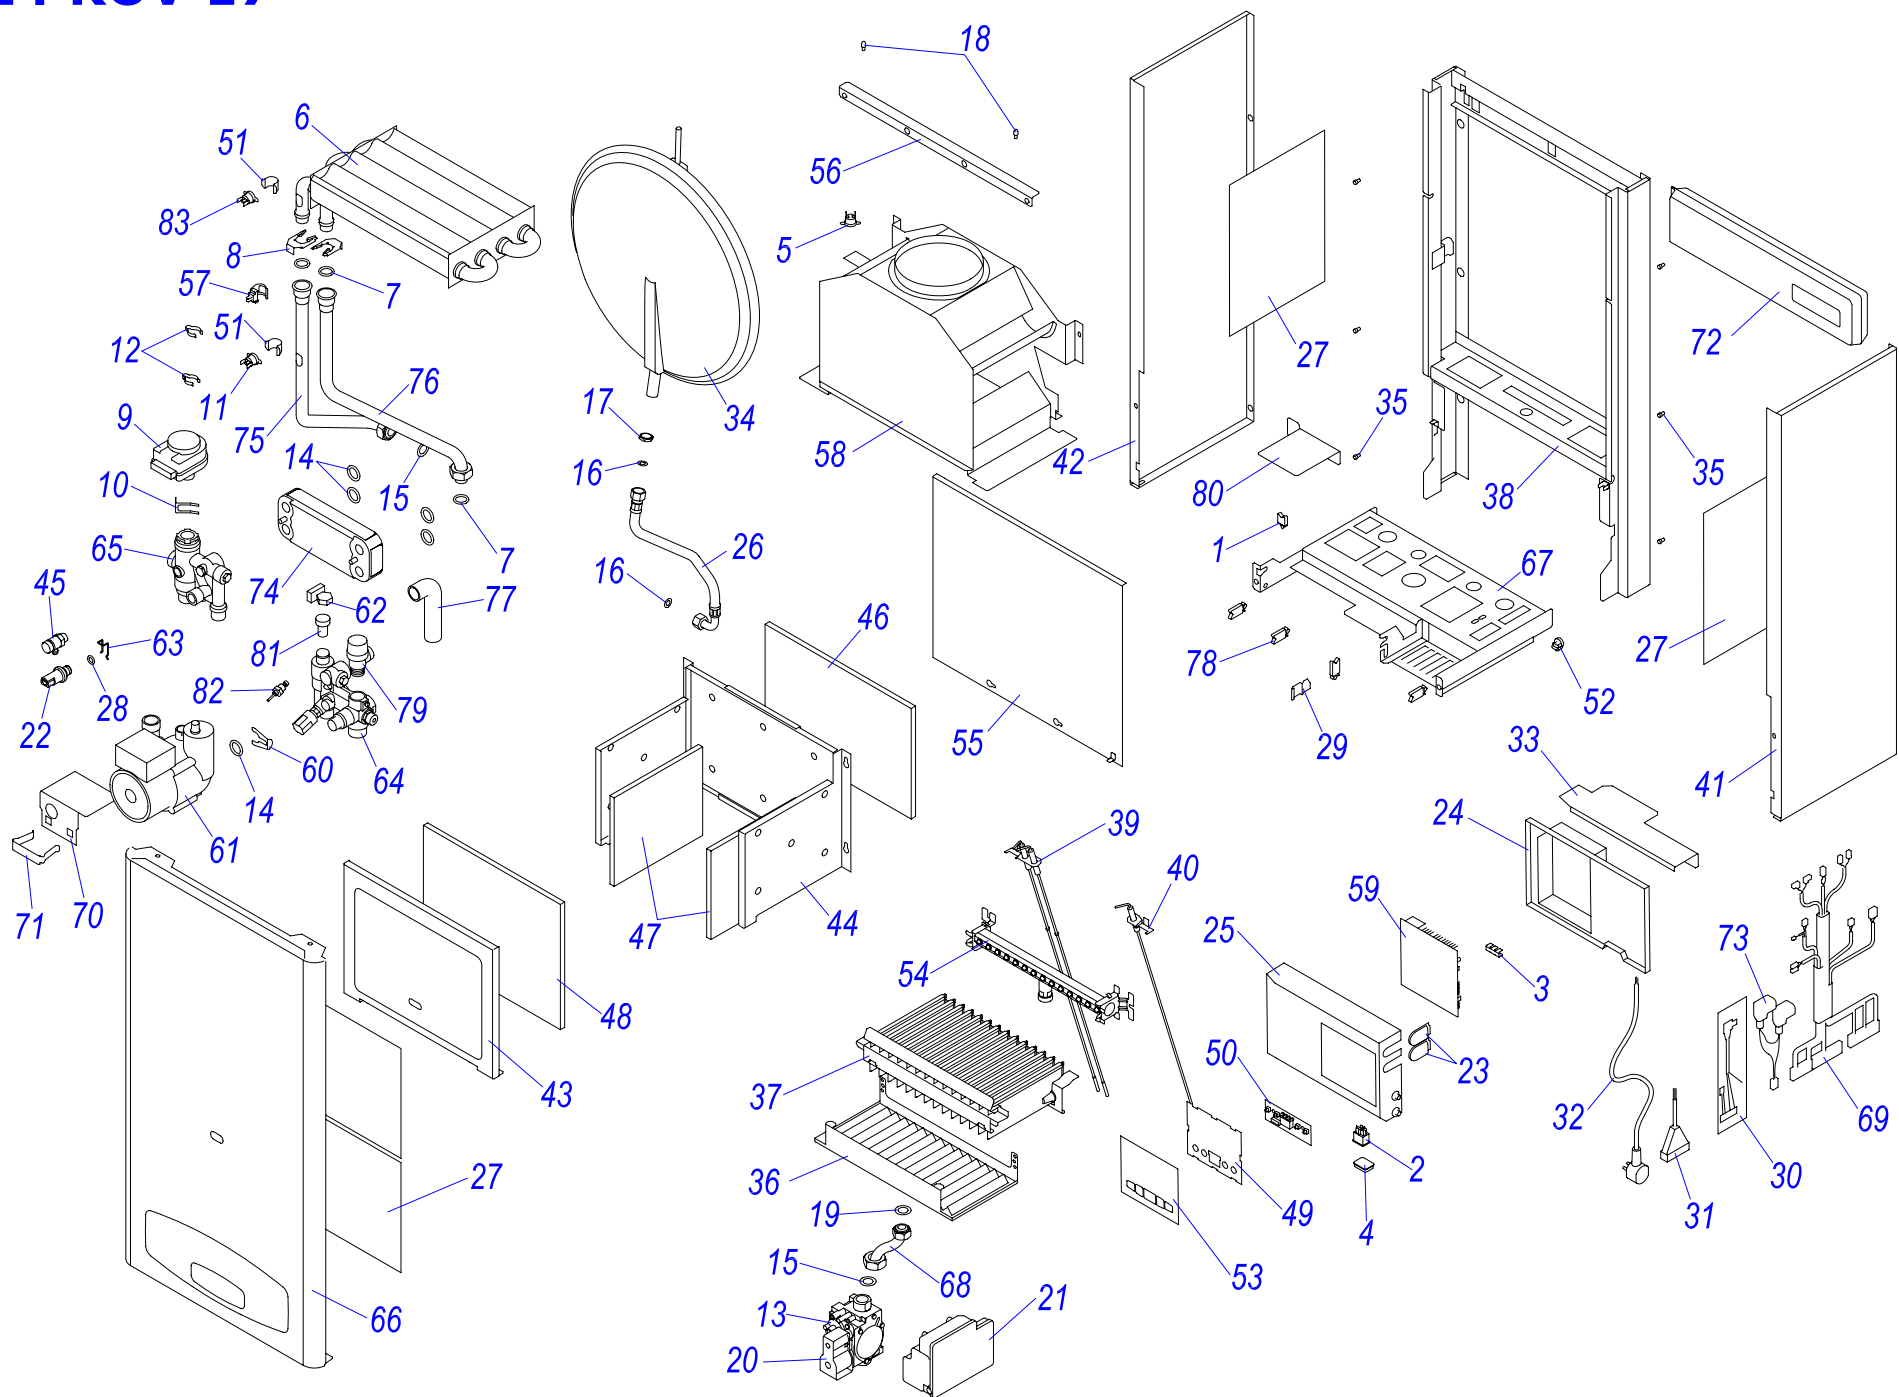

24 KOV 17

24 KOVR 17

№	№ для заказа	Название	№	№ для заказа	Название	№	№ для заказа	Название
1	0020035605	Зажим для провода, F 1202 KWS-1N	29	0020034119	Зажим блока управления	57	0020035043	Датчик наружный 18мм-JS3227/17
2	0020033233	Выключатель сетевой	30	0020027600	Кабель Z 024	58	0020044679	Стабилизатор тяги P16
3	0020033239	Электрический разъем - 6,3мм	31	0020034153	Кабель Q233	59	0020027653	Плата управления 24KXV17
4	0020033241	Защитный кожух выключателя	32	0020033588	Сетевой кабель Q009 KJ	60	0020035077	Зажим насоса NFSL 12/5-3PL12
5	0020027661	Термостат биметал.обратим.80°C	33	0020034164	Опора блока управления	61	0020027644	Насос NFSL/PREMIUM-3-CRF-12
6	0020025264	Теплообменник SD	34	0020027611	Расширительный бак 5л-W	62	0020027652	Датчик протока
7	0020043217	Прокладка для тепл-ка SD	35	0020034703	Штырь ограничительный	63	0020035080	Зажим датчика давления
8	0020033344	Зажим	36	0020034738	Отражатель E	64	0020035088	Гидроблок вход P17
9	0020025278	Электропривод блока	37	0020035604	Горелка-U	65	0020035089	Гидроблок выход P17
10	0020033430	Зажим	38	0020035328	Рама котла UNI, белая	66	0020035274	Панель облицовки перед. P17
11	0020027575	Термостат биметал.аварий.105°C	39	0020035585	Электроды розжига DIN-V17	67	0020035091	Рама гидроблока - P17
12	0020033452	Зажим	40	0020034961	Электрод ионизацион.DIN-V16	68	0020035092	Трубка газовая P17
13	0020027678	Катушка для SIT SIGMA 840,843,845	41	0020035271	Панель облицовки бок-п. J16	69	0020044912	Жгут проводов 24BOV17-06
14	0020033467	Прокладка 18,3,5	42	0020035272	Панель облицовки бок-л. J16	70	0020035107	Защита насоса WILO
15	0020027665	Прокладка 24x15x2	43	0020034965	Панель камеры сгор.(перед.)J16	71	0020035108	Пружина защиты насоса WILO
16	0020033473	Прокладка 15x8x2	44	0020034966	Основание камеры сгорания J16	72	0020043720	Крепежная планка v.17
17	0020033836	Гайка 3/8"	45	0020034971	Клапан выпускной 1/4"-II	73	0020035111	Жгут проводов Z062
18	0020033921	Ограничитель	46	0020034993	Изоляция SK 202x310	74	0020043598	Вторичный теплообмен.ТУВ E4H.14
19	0020033932	Прокладка 18x10x2	47	0020034994	Изоляция SK 161x186	75	0020044907	Трубка котла (подача) KTO17
20	0020023213	Газовый клапан SIT 845	48	0020034995	Изоляция SK 234x288	76	0020035114	Трубка котла (обратка) P17k
21	0020025300	Электроника розжига (атмо) 537ABC	49	0020035005	Панель P16	77	0020043931	Шланг SP 130-20mm
22	0020023216	Датчик давления	50	0020027676	Плата дисплея J16	78	0020035616	Держатель кабеля F1202KWS-2N
23	0020034087	Ввод проводов	51	0020035006	Зажим термостата AVB	79	0020035129	Клапан предохранит. 300кПа 1/2"-V17
24	0020034089	Панель блока управления (задн.) J	52	0020043707	Кабельный зажим с лентой 175057	80	0020035130	Защита 3-ход. клапана
25	0020034090	Панель блока управления	53	0020044678	Пленка панели управл.Panther 17	81	0020035580	Датчик протока - турбина
26	0020034104	Шланг брониров. 3/8"-3/8"кол.-0,3м	54	0020044942	Рампа горелки SD 14 рам.1.30DIN	82	0020044914	Кран ГВС
27	0020034106	Фольга-отражатель - II	55	0020035615	Основание J16	83	0020044913	Термостат аварий.обратим.92°C±3°C
28	0020034114	Прокладка 14x9.5x2.5	56	0020035042	Держатель J16