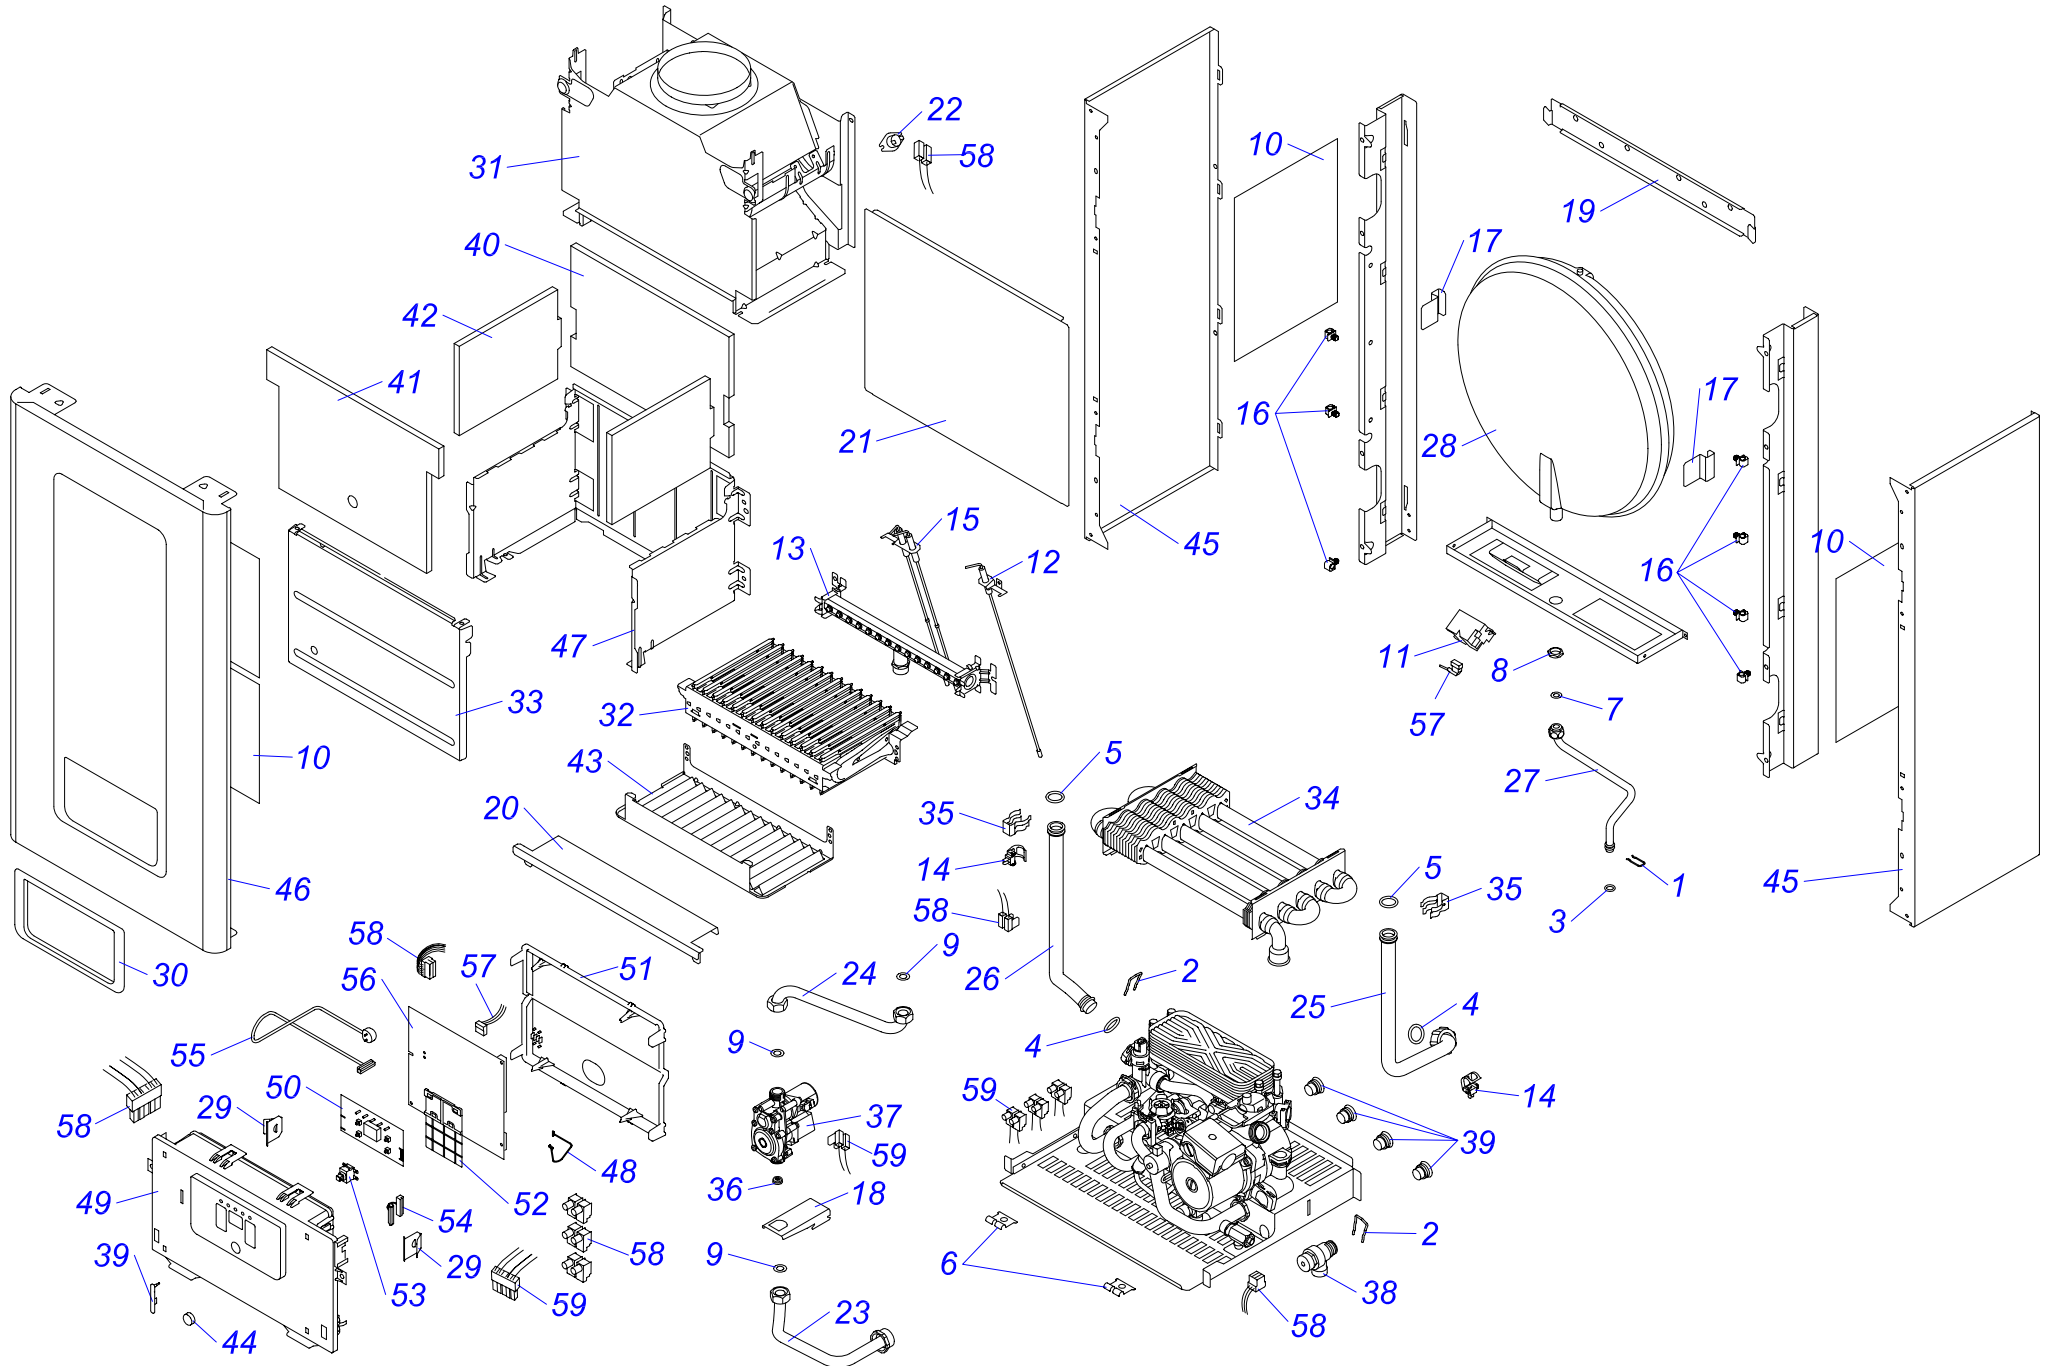

24 KOV 18

24 KOVR 18

№	№ для заказа	Название	№	№ для заказа	Название	№	№ для заказа	Название
1	0020014164	Зажим (x10)	21	0020049258	Панель облицовки (задн.) 18	41	0020049303	Изоляция
2	0020014176	Зажим D18/20	22	0020049261	Термостат продуктов сгор.65+3°C	42	0020049304	Изоляция
3	0020014177	Прокладка 9,6x2,4 (x10)	23	0020049262	Трубка газовая v.18	43	0020034738	Отражатель E
4	0020014183	Прокладка 19,8 x 3,6 (x10)	24	0020049263	Трубка газовая v.18	44	0020038359	Кнопка сетевого выключателя
5	0020020741	Прокладка	25	0020049264	Трубка котла (обратка) v18 секц.	45	0020049259	Панель облицовки (бок.) L+P 18
6	0020020774	Держатель блока управ.(верх.)	26	0020049265	Трубка котла (подача) v18	46	0020049260	Панель облицовки (перед.) P18
7	0020033473	Прокладка 15x8x2	27	0020049266	Трубка расширит.бака	47	0020049305	Корпус камеры сгорания 24kW
8	0020033836	Гайка 3/8"	28	0020049267	Расширительный бак 8л	48	0020025183	Жгут проводов ВМУ-А1
9	0020033932	Прокладка 18x10x2	29	0020049273	Держатель блока управления	49	0020038355	Лицевая панель блока управл.
10	0020034106	Фольга-отражатель - II	30	0020039701	Рамка	50	0020038356	Плата дисплея v.18
11	0020034711	Трансфор.розжига ZI62/12	31	0020049284	Стабилизатор тяги 24kW v.18	51	0020038357	Панель блока управления (задн.)
12	0020034840	Электрод ионизацион.DIN	32	0020049285	Горелка	52	0020038358	Панель защиты сетев.выключат.
13	0020044942	Рампа гор.SD 14 рам.1.30DIN	33	0020049286	Панель камеры сгорания (перед.)	53	0020038360	Сетевой выключатель
14	0020035043	Датчик наружный 18мм-JS322	34	0020049288	Теплообменник	54	0020038362	Жгут проводов
15	0020035528	Электроды розжига DIN	35	0020049289	Зажим	55	0020038361	Сетевой кабель
16	0020035609	Зажим кабельный 0174820	36	0020049292	Диафрагма 6,30	56	0020049268	Плата управления Panther18
17	0020049253	Зажим расширител.бака (бок.)	37	0020049296	Газ.клапан GASTER4 s reg.	57	0020095659	Жгут проводов
18	0020049254	Держатель газового клапана	38	0020014173	Клапан предохранительный 3 бара	58	0020095661	Жгут проводов, АТМО
19	0020068845	Крепежная планка v.18	39	0020049280	Пластиковая заглушка	59	0020092827	Жгут проводов 24KV18
20	0020049256	Опора блока управления	40	0020049302	Изоляция камеры сгорания