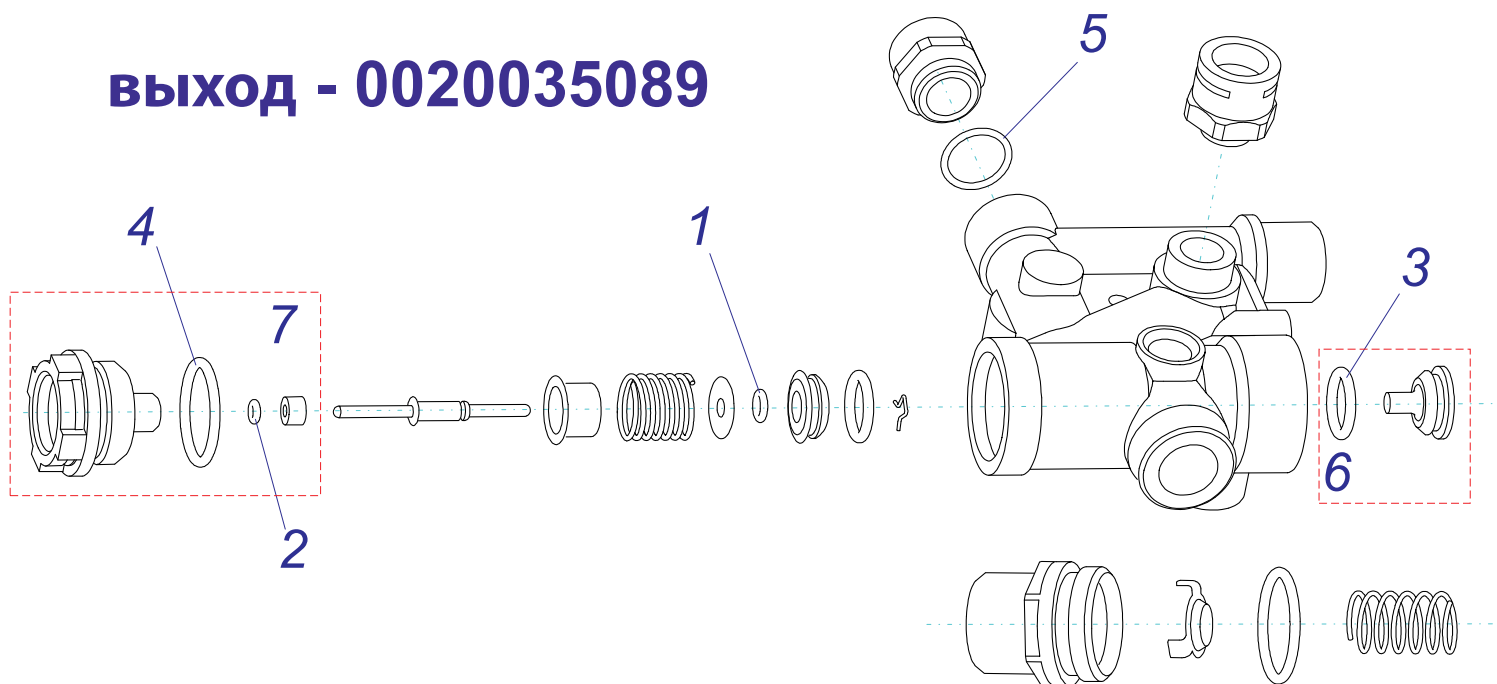

выход - 0020035089

№	№ для заказа	Название	№	№ для заказа	Название
	0020035088	Гидроблок вход P17	5	0020034190	Прокладка
	0020035089	Гидроблок выход P17	6	0020035134	Распределитель ГВС
1	0020027585	Прокладка для трубки А,В	7	0020035243	Гайка распредел.
2	0020034178	Прокладка	8	0020035580	Датчик протока - турбина
3	0020034179	Прокладка	9	0020044914	Кран ГВС
4	0020034180	Прокладка	10	0020034181	Кнопка допуст.(10.0157)