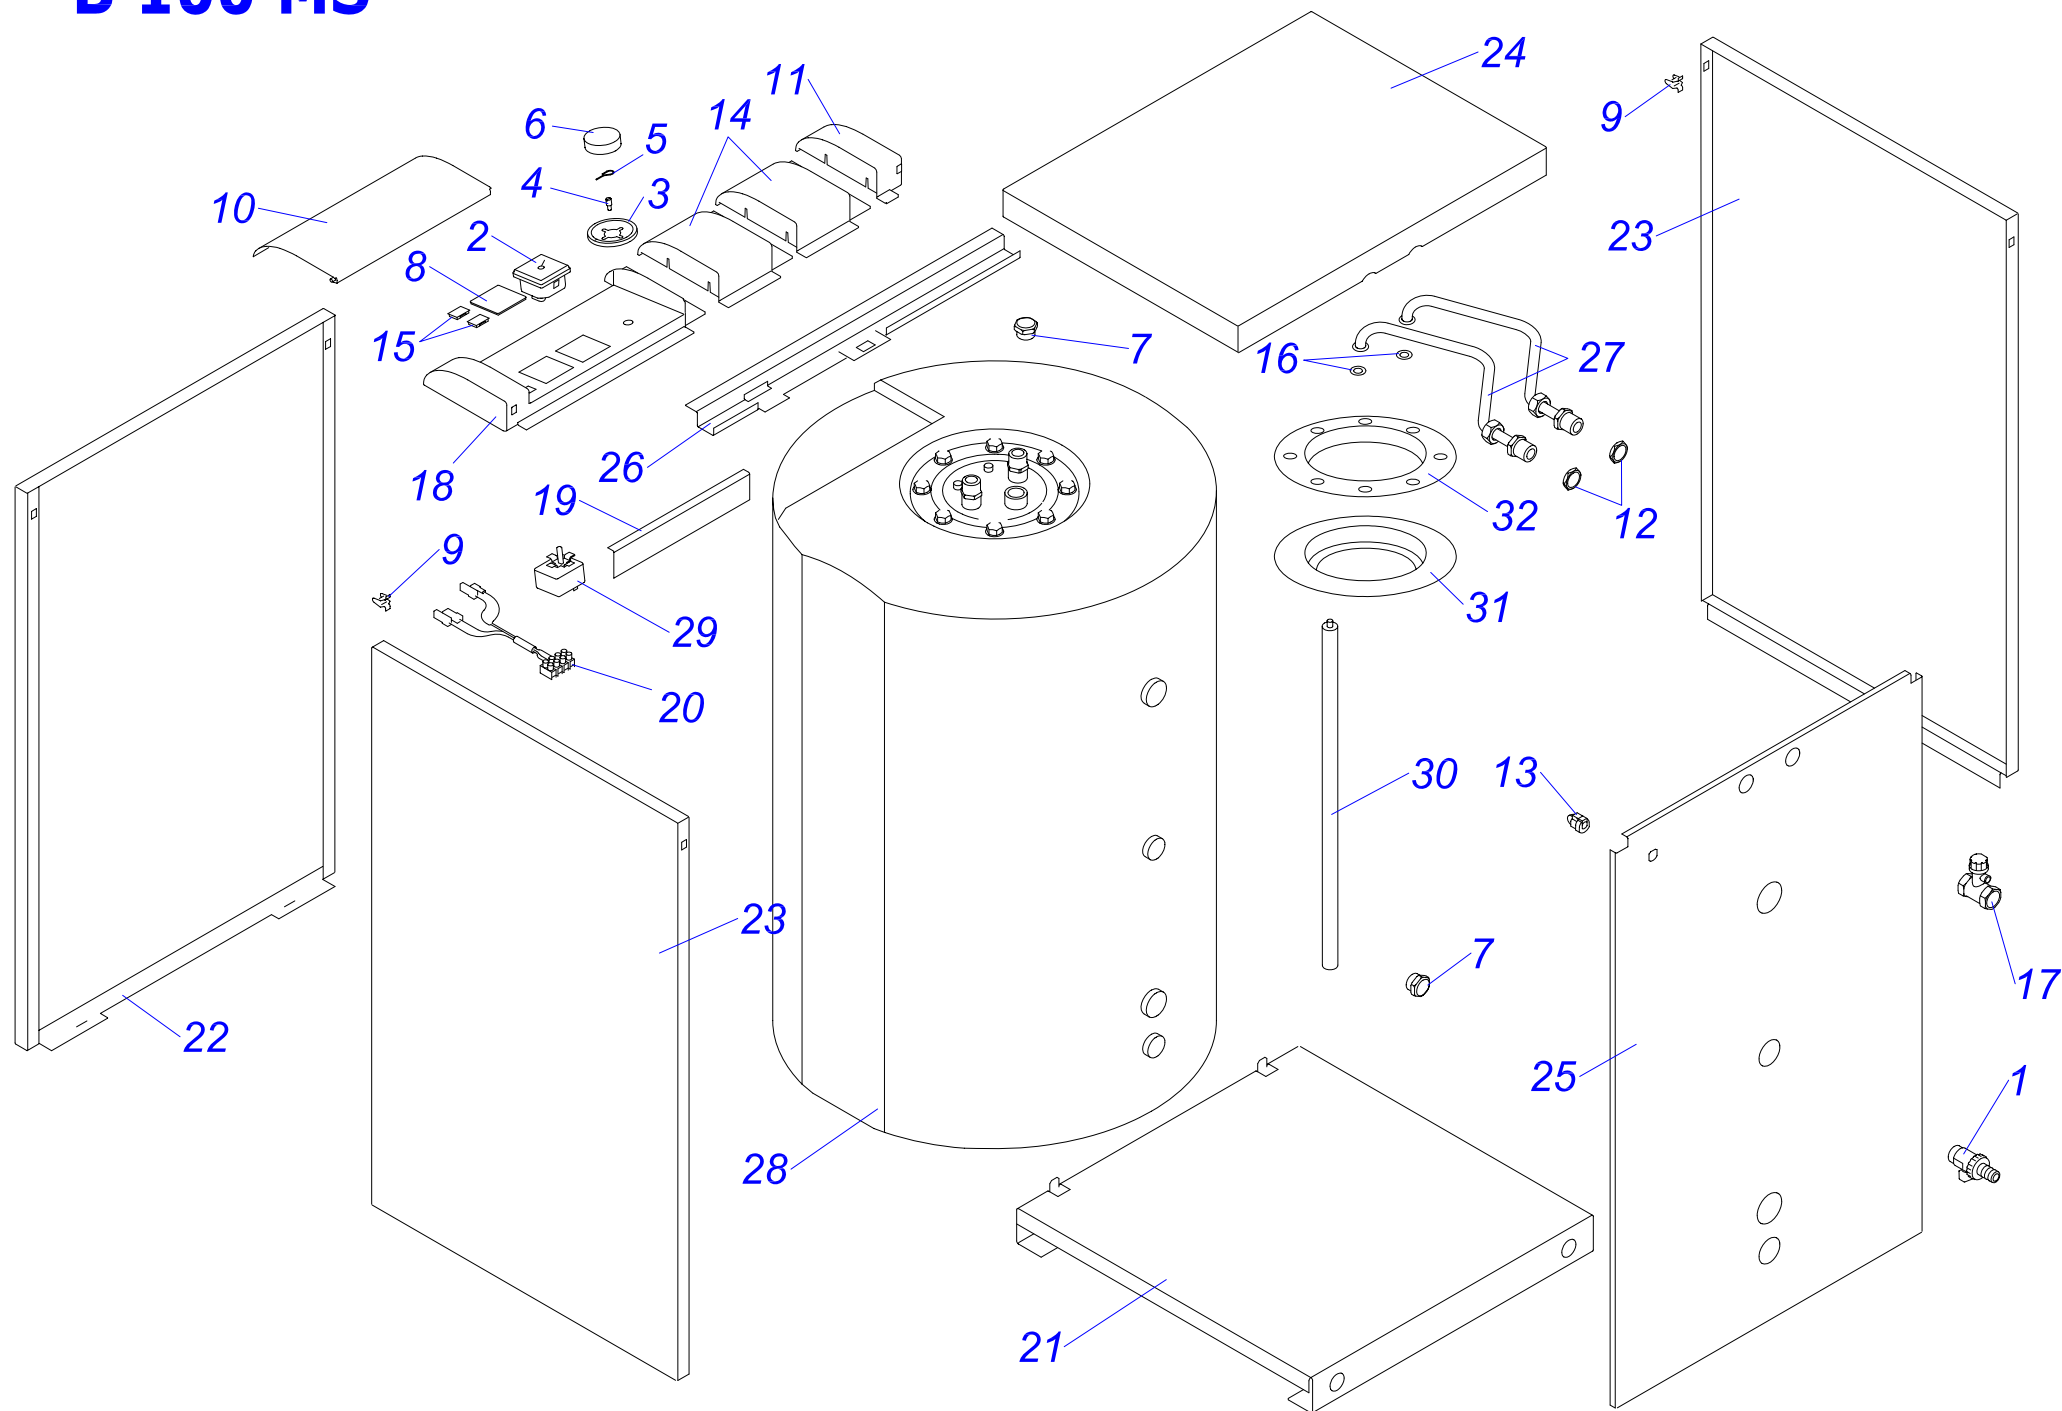

B 100 MS

бойлер В 100 MS

№	№ для заказа	Название	№	№ для заказа	Название	№	№ для заказа	Название
1	0020033328	Шаровой кран выход. 1/2"	12	0020033835	Гайка 1/2"	23	0020035312	Панель облицовки бок. белая
2	0020025279	Термометр	13	0020033838	Переходник кабельный - пласт.	24	0020035313	Панель облицовки верх. белая
3	0020033438	Подложка	14	0020033844	Заглушка KLO,PLO13	25	0020043835	Панель облицовки (задн.)
4	0020033444	Ограничительный винт	15	0020033911	Заглушка PLO v.13	26	0020035570	Опора панели управления
5	0020033445	Ограничительная пружина	16	0020033932	Прокладка 18x10x2	27	0020034790	Трубка ГВ
6	0020033454	Ручки управления - D	17	0020027667	Предохранител.клапан 1/2" ZB-4	28	0020025253	Бойлер 100 л. ОКС 100 NTR
7	0020033490	Заглушка 1/2"	18	0020043353	Панель блока управления В100М	29	0020027673	Термостат раб.3-кон. мед. IMIT
8	0020033709	Заглушка панели управления	19	0020043373	Планка крепежная В100М	30	0020034955	Анод 26x465/М8
9	0020033555	Зажим 16	20	0020043421	Жгут проводов В100М	31	0020034954	Прокладка фланца
10	0020033831	Крышка KLO,PLO13	21	0020043831	Рама бойлера	32	0020034953	Крышка фланца
11	0020033834	Заглушка KLO,PLO13	22	0020035311	Панель облицовки перед.Linea23