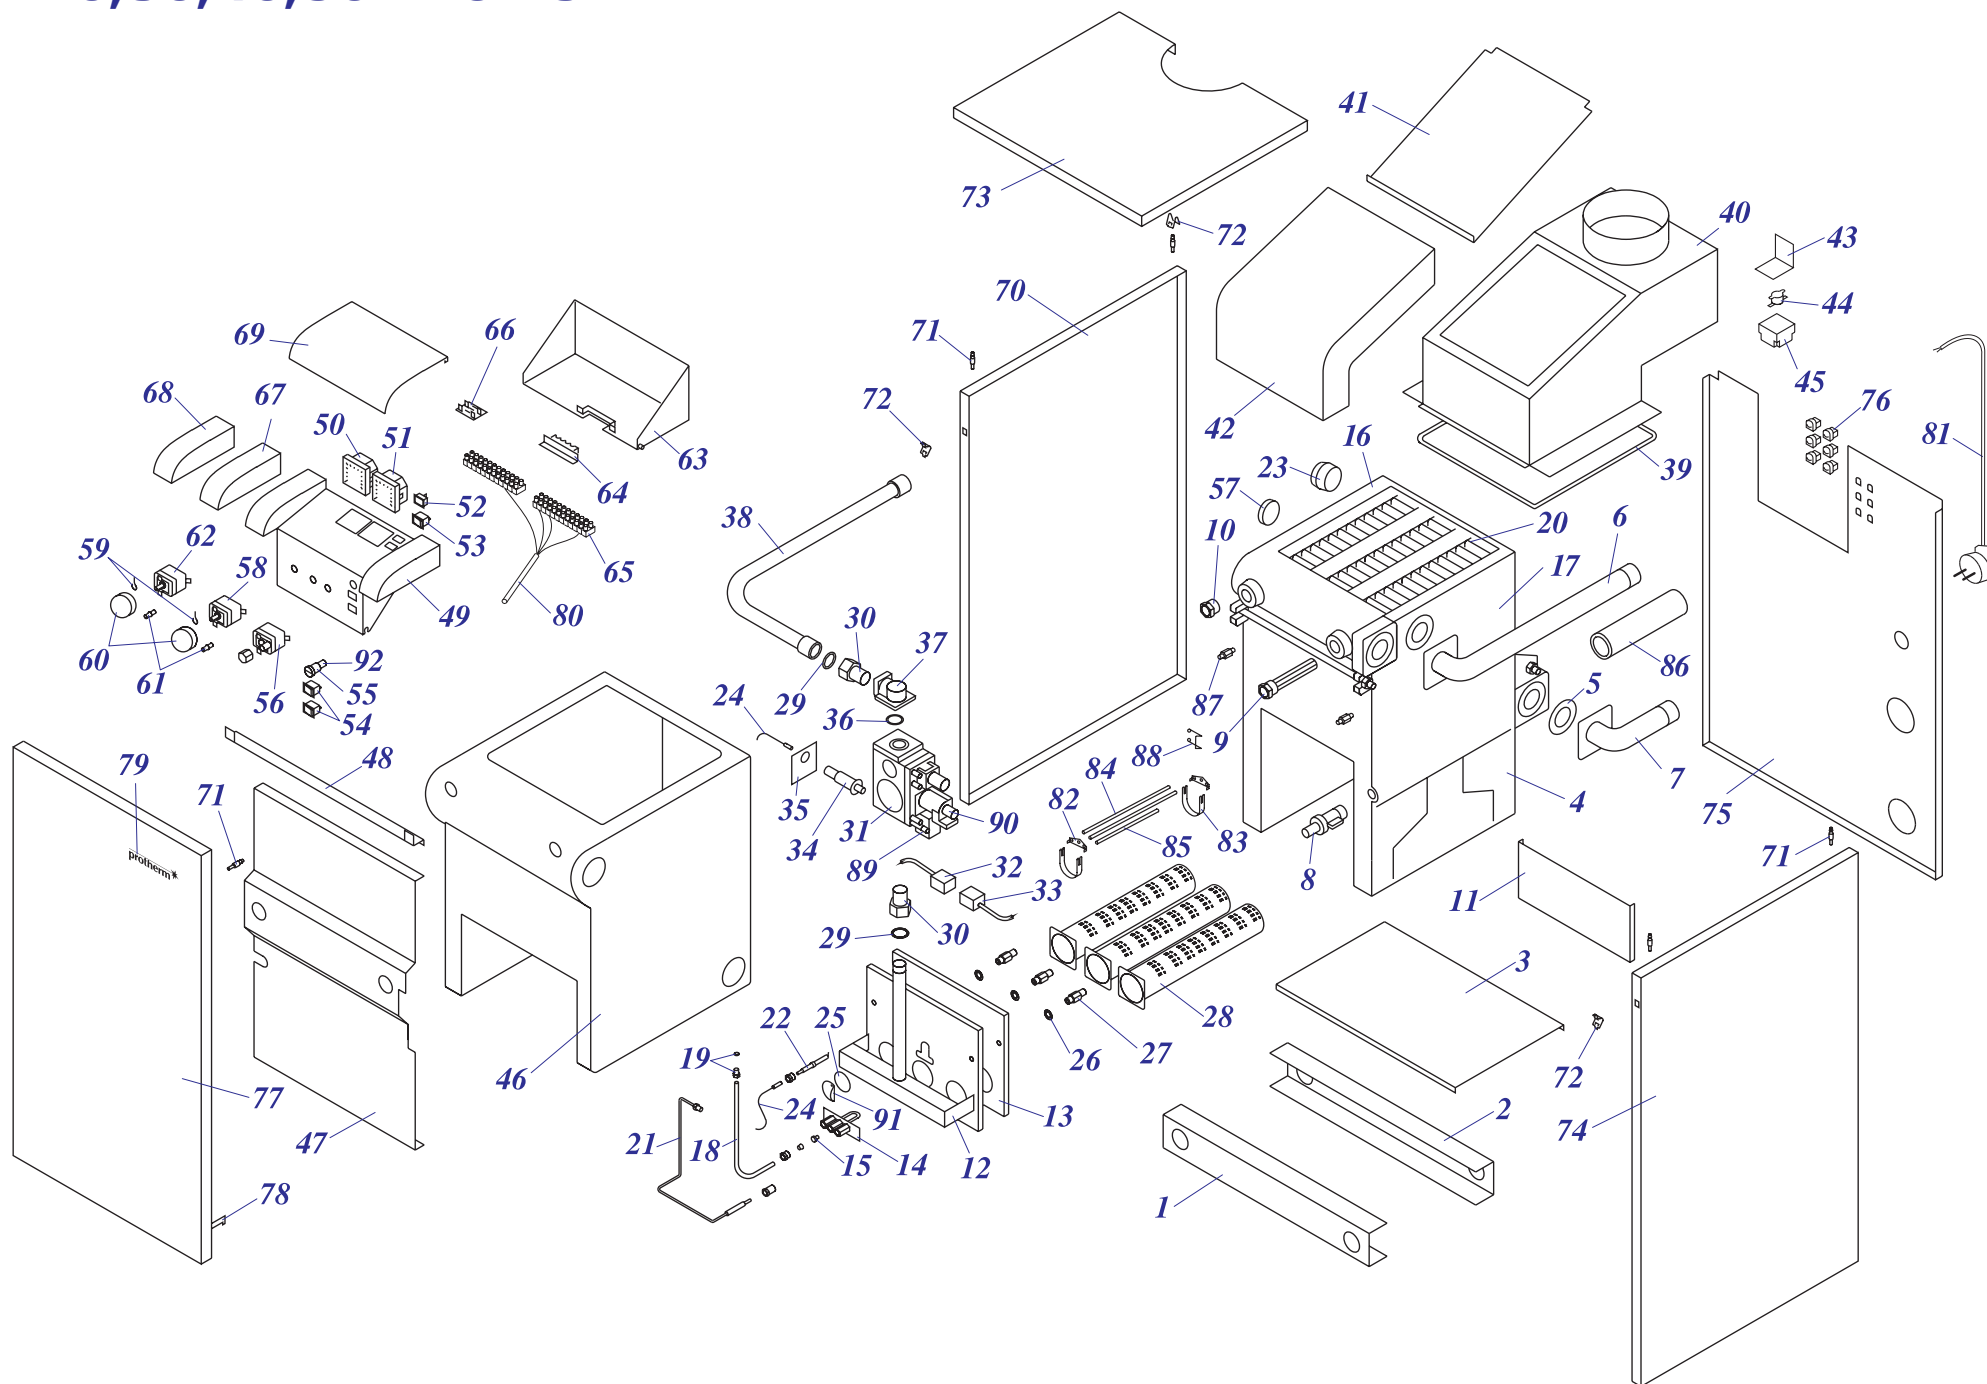

№	№ для заказа	Название	№	№ для заказа	Название	№	№ для заказа	Название
1	0020025220	Газовый клапан 824	31	0020033270	Горелочные трубы	59	0020033641	Панель облицов.20-30PLO,KLO(прав.)
2	0020025260	Чугунная секция - (левая)	32	0020033276	Форсунка для горелки 2,8мм (20,30)		0020033698	Панель облицов.(прав.)40-80PLO,KLO
3	0020025261	Чугунная секция - (правая)		0020033277	Форсунка для горелки 2,65мм (40,50)	60	0020043297	Панель облицов.(задн.)20KLO,PLO11
4	0020025262	Чугунная секция - (средняя)	33	0020033281	Сопло для запальной горелки G27.2		0020043298	Панель облицов.(задн.)30KLO,PLO11
5	0020025279	Термометр	34	0020033288	Трубка подачи газа 20-30PLO		0020033703	Панель облицов.(задн.)40KLO,PLO11
6	0020025281	Термостат рабочий (TY)	35	0020033325	Защитный кожух датчика продукт. сгор.		0020033704	Панель облицов.(задн.)50KLO,PLO11
7	0020025286	Термостат аварийный (LY)	36	0020033328	Шаровой кран выход. 1/2"	61	0020043342	Изоляция теплообмен. (перед.) 20
8	0020033758	Теплообменник в сборе 3секц.	37	0020033351	Заглушка 5/4"		0020033733	Изоляция теплообмен. (перед.) 30
	0020043214	Теплообменник в сборе 4секц.	38	0020033352	Заглушка 5/4" с надставкой		0020033734	Изоляция теплообмен. (перед.) 40
	0020033877	Теплообменник (5-секц.)	39	0020033353	Прокладка 58x43-2		0020033735	Изоляция теплообмен. (перед.) 50
	0020025289	Теплообменник (6-секц.)	40	0020033439	Заглушка 1/2" 12mmdr	62	0020043348	Изоляция теплообмен. (задн.) - 20
9	0020027506	Электрод розжига для PLO	41	0020033444	Ограничительный винт		0020043349	Изоляция теплообмен. (задн.) - 30
10	0020027518	Кабель для NOVA 820	42	0020033445	Ограничительная пружина		0020033738	Изоляция теплообмен. (задн.) - 40
11	0020027519	Кнопка пьезорозжига NOVA	43	0020033454	Ручки управления - D		0020033739	Изоляция теплообмен. (задн.) - 50
12	0020027520	Термопара 55мм, М9х1	44	0020033468	Прокладка 22x2,5	63	0020033775	Панель облицов.(лиц.) KLO,PLO(20,30)
13	0020027523	Горелка запальная для PLO	45	0020033474	Прокладка 51x41x4		0020035584	Панель облицовки 40,50 LI, белая
14	0020027528	Стабилизатор тяги 20 PLO,KLO	46	0020033480	Уплотнительный шнур 5x5	64	0020033879	Трубка
	0020027529	Стабилизатор тяги 30 PLO,KLO	47	0020033483	Уголок 90° 1/2"	65	0020043295	Панель стабил.тяги 20KLO,PLO
	0020033603	Стабилизатор тяги 40 PLO,KLO	48	0020033523	Изоляция стабил.тяги 20KLO,PLO		0020043296	Панель стабил.тяги 30KLO,PLO
	0020033604	Стабилизатор тяги 50 PLO,KLO		0020049313	Изоляция стабил.тяги 30KLO,PLO		0020043568	Панель стабил.тяги 40KLO,PLO
15	0020027535	Термостат продуктов сгор.70-110°C (по з.н.1600)		0020033585	Изоляция стабил.тяги 40KLO,PLO		0020033999	Панель стабил.тяги 50KLO,PLO
				0020033876	Изоляция стабил.тяги 50KLO,PLO	66	0020034066	Створка -II
			49	0020033527	Держатель термостата прод.сгор.	67	0020034791	Трубка котла(подача)20,30KLO,PLO
16	0020027559	Ниппель	50	0020033529	Пластмас.рамка - EL (20,30)		0020043841	Трубка котла(подача)40,50KLO,PLO
17	0020027570	Манометр		0020033531	Пластмас.рамка - LI,120SOR,SOO(40,50)	68	0020035103	Этикетка PROTHERM 70
18	0020027662	Гильза для 3 датчиков	51	0020033533	Панель управления PLO	69	0020035252	Прокладка 14x10x1 Cu-плоская
19	0020033180	Держатель для предохранителя	52	0020033534	Панель блока управления PLO,KLO	70	0020043264	Панель облицов.20-30PLO,KLO(перед.)
20	0020033182	Сигнализатор оранжевый	53	0020033536	Основание горелки 20PLO		0020035336	Панель облицовки перед. 40,50
21	0020033184	Сигнализатор прозрач.H858HB		0020033557	Основание горелки 30P v.11	71	0020035593	Крепление кнопки пьезорозжига PLO
22	0020033221	Изолирующая втулка 9 мм		0020043271	Основание горелки 40PLO	72	0020043083	Изолирующая втулка
23	0020033230	Выключатель (функциональный)		0020033561	Основание горелки 50PLO	73	0020043144	Трубка котла (обратка) 20,30,KLO,PLO
24	0020033233	Выключатель сетевой	54	0020033538	Кронштейн "L" - 20-30PLO,KLO	74	0020043190	Изоляция трубы котла 1"(внутр.диаметр)
25	0020033235	Микровыключатель 1-полюс.	55	0020033554	Штырь М4	75	0020043267	Рама котла 20-30KLO,PLO
26	0020033240	Клеммник 6336-37-12-10	56	0020033555	Зажим 16	76	0020043276	Кронштейн "K" - 20-30PLO,KLO
27	0020033248	Прокладка+винт коннектора820	57	0020033637	Панель облицовки 20-30PLO,KLO(верх.)	77	0020043277	Кронштейн "D" - 20-30PLO,KLO
28	0020033250	Провод к электроду розжига 500мм		0020043281	Панель облицовки (верхн.) 40 PLO,KLO	78	0020043407	Крепление газ.трубы 20,30PLO-S
29	0020033251	Винтовое соединение 6мм		0020043283	Панель облицовки (верхн.) 50PLO,KLO	79	0020033325	Защитный кожух датчика продукт.сгор.
30	0020033265	Зонд давления	58	0020033640	Панель облицовки 20-30PLO,KLO(лев.	80	0020027522	Катушка газового клапана NOVA 820

20,30,40,50 PLO 13