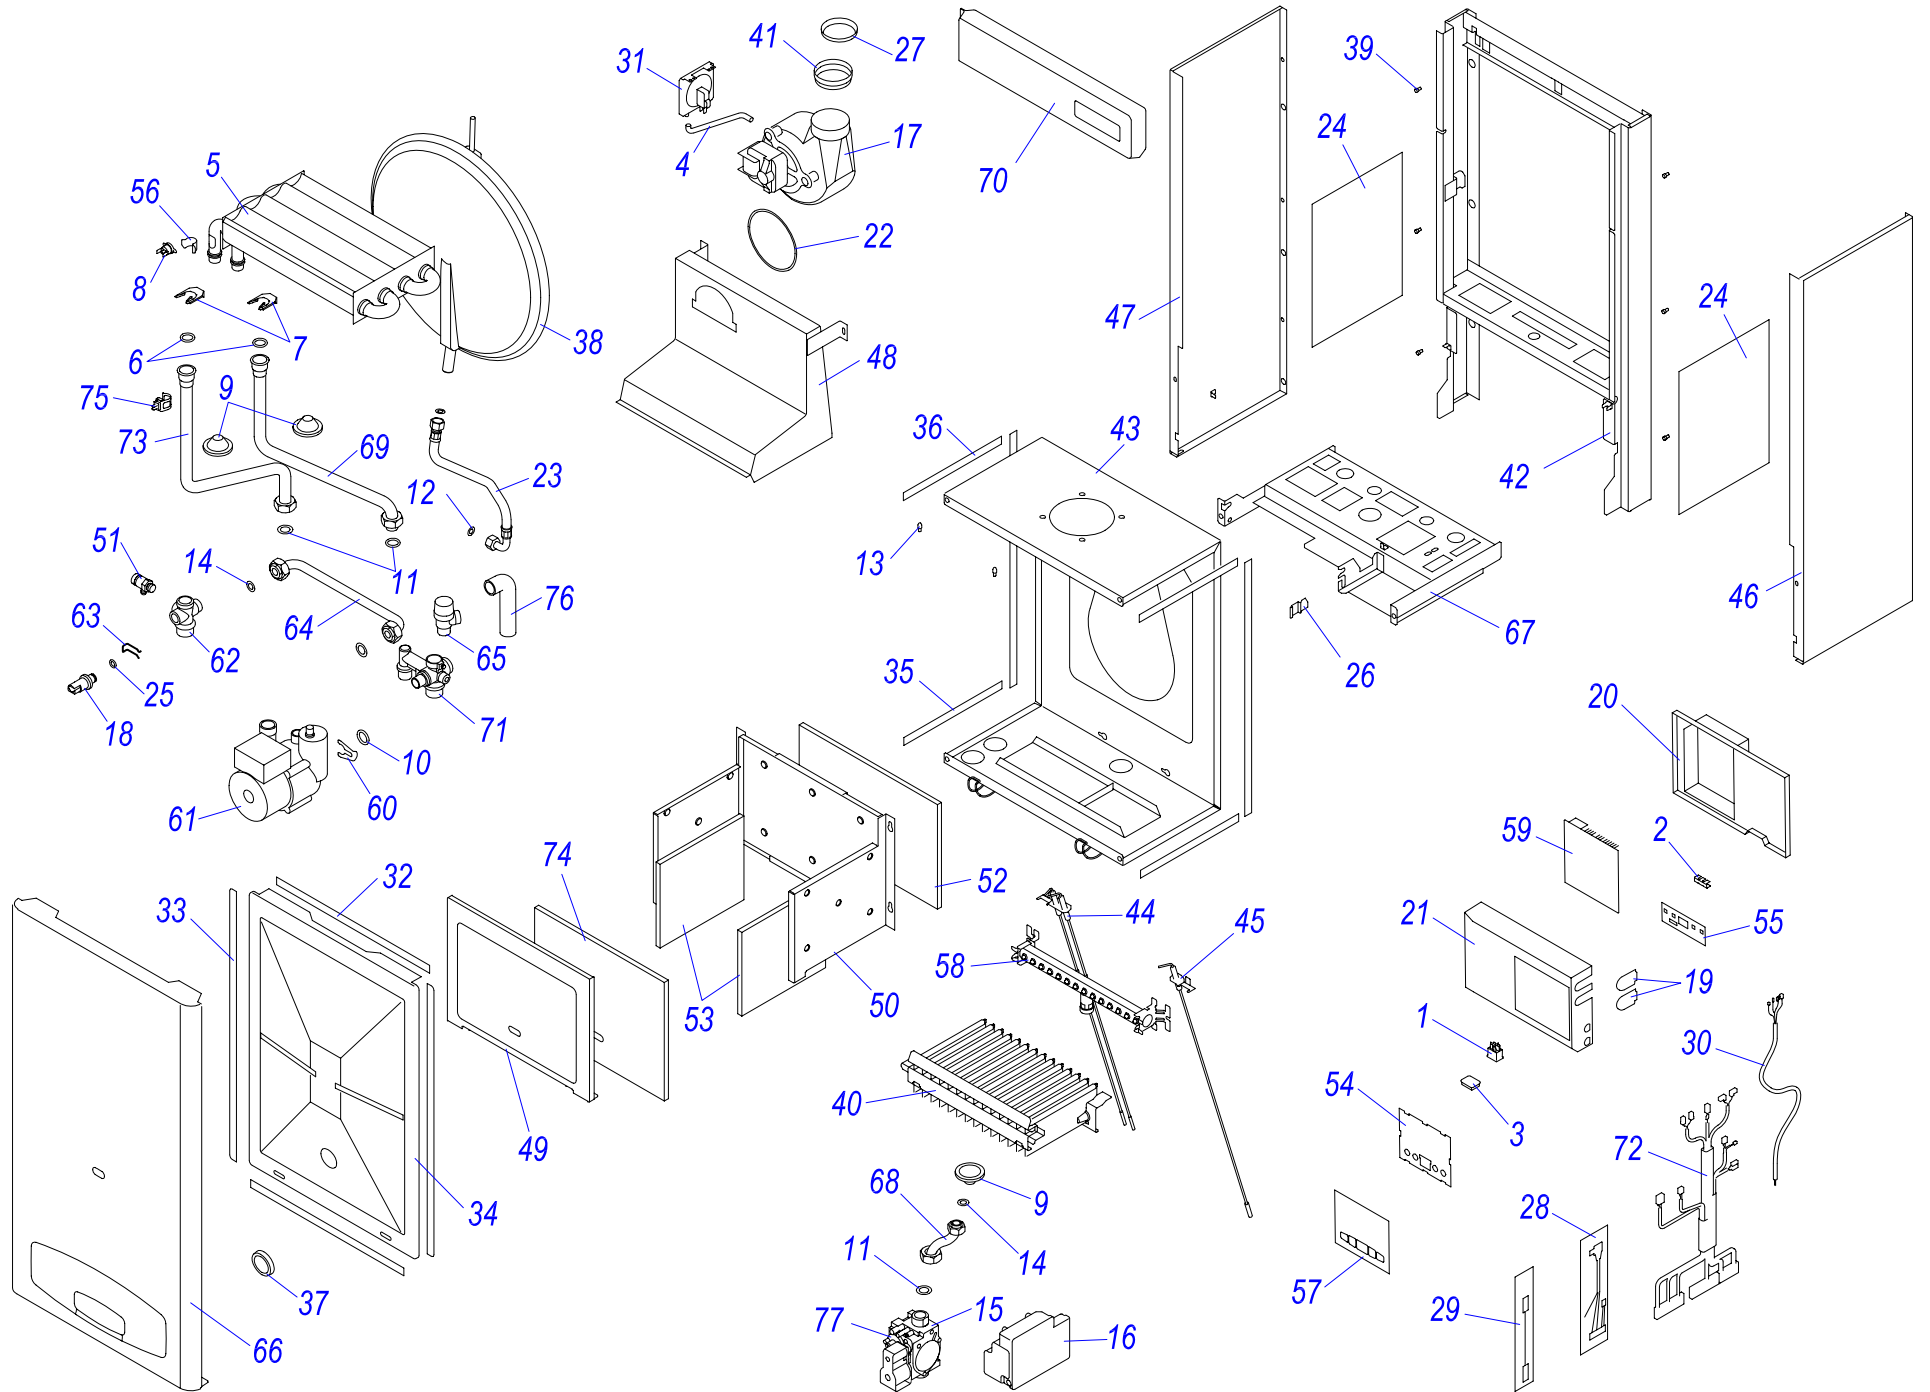

24 KTO 17

Навесные котлы

24 КТОР 17

№	№ для заказа	Название	№	№ для заказа	Название	№	№ для заказа	Название
1	0020033233	Выключатель сетевой	27	0020034144	Дроссельная шайба J	53	0020034994	Изоляция SK 161x186
2	0020033239	Электрический разъем - 6,3мм	28	0020027600	Кабель Z 024	54	0020035005	Панель P16
3	0020033241	Защитный кожух выключателя	29	0020034152	Провод Q 211	55	0020027676	Плата дисплея J16
4	0020033263	Шланг силиконовый к маностату	30	0020034155	Кабель Q167	56	0020035006	Зажим термостата AVB
5	0020025264	Теплообменник SD	31	0020027605	Маностат воздух.С6065 FH1516В	57	0020044678	Пленка панели управл.Panther17
6	0020043217	Прокладка для тепл-ка SD	32	0020086931	Изоляция перед.,самокл.	58	0020044942	Рампа горелки SD14 рам.1.30DIN
7	0020033344	Зажим	33	0020086931	Изоляция перед.,самокл.	59	0020027653	Плата управления 24KXV17
8	0020027575	Термостат бимет.аварий.105°С	34	0020034686	Панель турбокамеры (перед.) E	60	0020035077	Зажим насоса NFSL 12/5-3PL12
9	0020033462	Прокладка I326 д.14мм	35	0020034691	Уплотнитель самокл.10x15x218	61	0020027644	Насос NFSL/PREMIUM-3-CRF-12
10	0020033467	Прокладка 18,3,5	36	0020034692	Уплотнитель самокл.10x15x488	62	0020035079	Гидроблокблок BXV17- (подача)
11	0020027665	Прокладка 24x15x2	37	0020034697	Смотровой глазок	63	0020035080	Зажим датчика давления
12	0020033473	Прокладка 15x8x2	38	0020027611	Расширительный бак 5л-W	64	0020035085	Трубка бай-пасса L17
13	0020033921	Ограничитель	39	0020034703	Штырь ограничительный	65	0020035129	Клапан предохран.300кПа 1/2"-V17
14	0020033932	Прокладка 18x10x2	40	0020035604	Горелка-U	66	0020035274	Панель облицовки перед. P17
15	0020023213	Газовый клапан SIT 845	41	0020044002	Вставка SD	67	0020035091	Рама гидроблока - P17
16	0020023214	Электр.розжига(турбо)537ABC	42	0020035328	Рама котла UNI, белая	68	0020035092	Трубка газовая P17
17	0020023215	Вентилятор GR01085	43	0020044040	Основание турбокамеры J16	69	0020035094	Трубка котла (обратка) P17
18	0020023216	Датчик давления	44	0020035585	Электроды розжига DIN-V17	70	0020043720	Крепежная планка v.17
19	0020034087	Ввод проводов	45	0020034961	Электрод ионизационный DIN-V16	71	0020035115	Гидроблок вход
20	0020034089	Панель блока управл.(задн.)J	46	0020035271	Панель облицовки бок-п. J16	72	0020035127	Жгут проводов 24КТО17
21	0020034090	Панель блока управления	47	0020035272	Панель облицовки бок-л. J16	73	0020035619	Трубка котла (подача) КТО17
22	0020034094	Прокладка вентилятора	48	0020034964	Выход продуктов сгорания J16	74	0020034995	Изоляция SK 234x288
23	0020034104	Шланг брониров.3/8"-3/8"кол.-0,3м	49	0020034965	Панель камеры сгор.(перед.)J16	75	0020035043	Датчик наружный 18мм-JS3227/17
24	0020034106	Фольга-отражатель - II	50	0020034966	Основание камеры сгорания J16	76	0020043931	Шланг SP 130-20mm
25	0020034114	Прокладка 14x9.5x2.5	51	0020034971	Клапан выпускной 1/4"-II	77	0020027678	Катушка для 840,843,845
26	0020034119	Зажим блока управления	52	0020034993	Изоляция SK 202x310