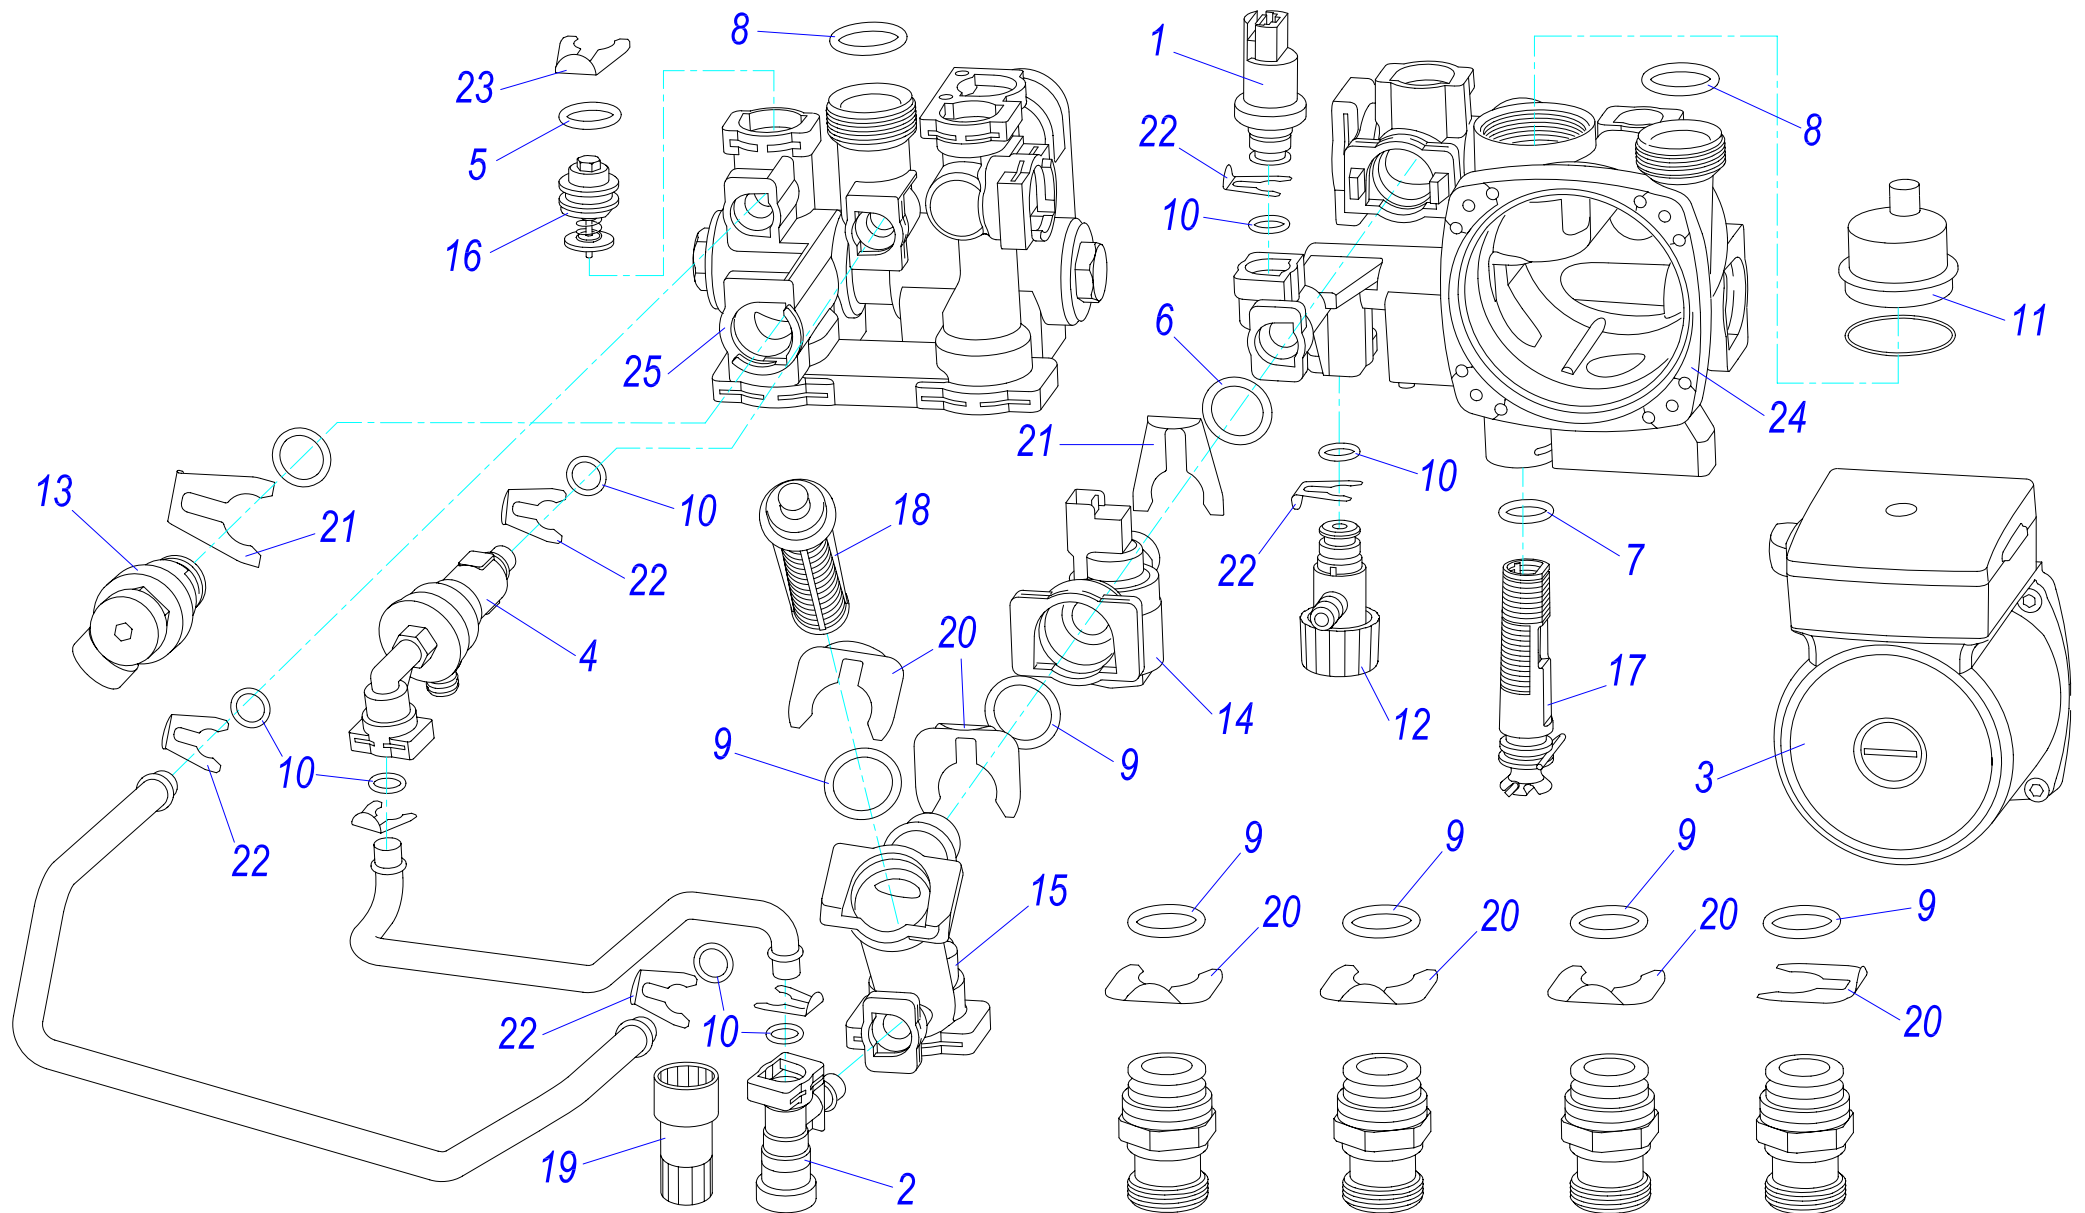

Гидрогруппа 23BXVE (IWC-DIN)

Гидрогруппа 23BXVE (IWC-DIN)

№	№ для заказа	Название	№	№ для заказа	Название	№	№ для заказа	Название
	0020034751	Гидроблок IWC-DIN	9	2000801956	Прокладка 20мм	18	2000801906	Фильтр ГВС
1	0020023216	Датчик давления	10	2000801950	Прокладка 10мм	19	2000801905	Надставка клапана выпуск.
2	0020034962	Клапан подпитки	11	2000801898	Клапан воздуховыпус.	20	2000801945	Зажим D20мм-трубка VV(x10)
3	0020035017	Головка насоса 5м ННД	12	2000801902	Клапан сливной	21	2000801947	Зажим D18мм-клапан
4	0020027681	Обратный клапан - (пластик)	13	0020014173	Клапан предохранительный 3 бара	22	2000801951	Зажим D10мм
5	2000801943	Прокладка бай-пасса	14	2000801910	Датчик протока ГВС	23	2000801961	Зажим бай-пасса
6	2000801948	Прокладка 18мм	15	2000802482	Трубка Z	24	2000801900	Гидроблок пласт.-вход
7	2000801953	Прокладка 13мм	16	2000801909	БАЙПАС	25	0020015126	Гидроблок пласт.-выход
8	2000801954	Прокладка 18мм - насос	17	2000801897	Фильтр теплоносителя