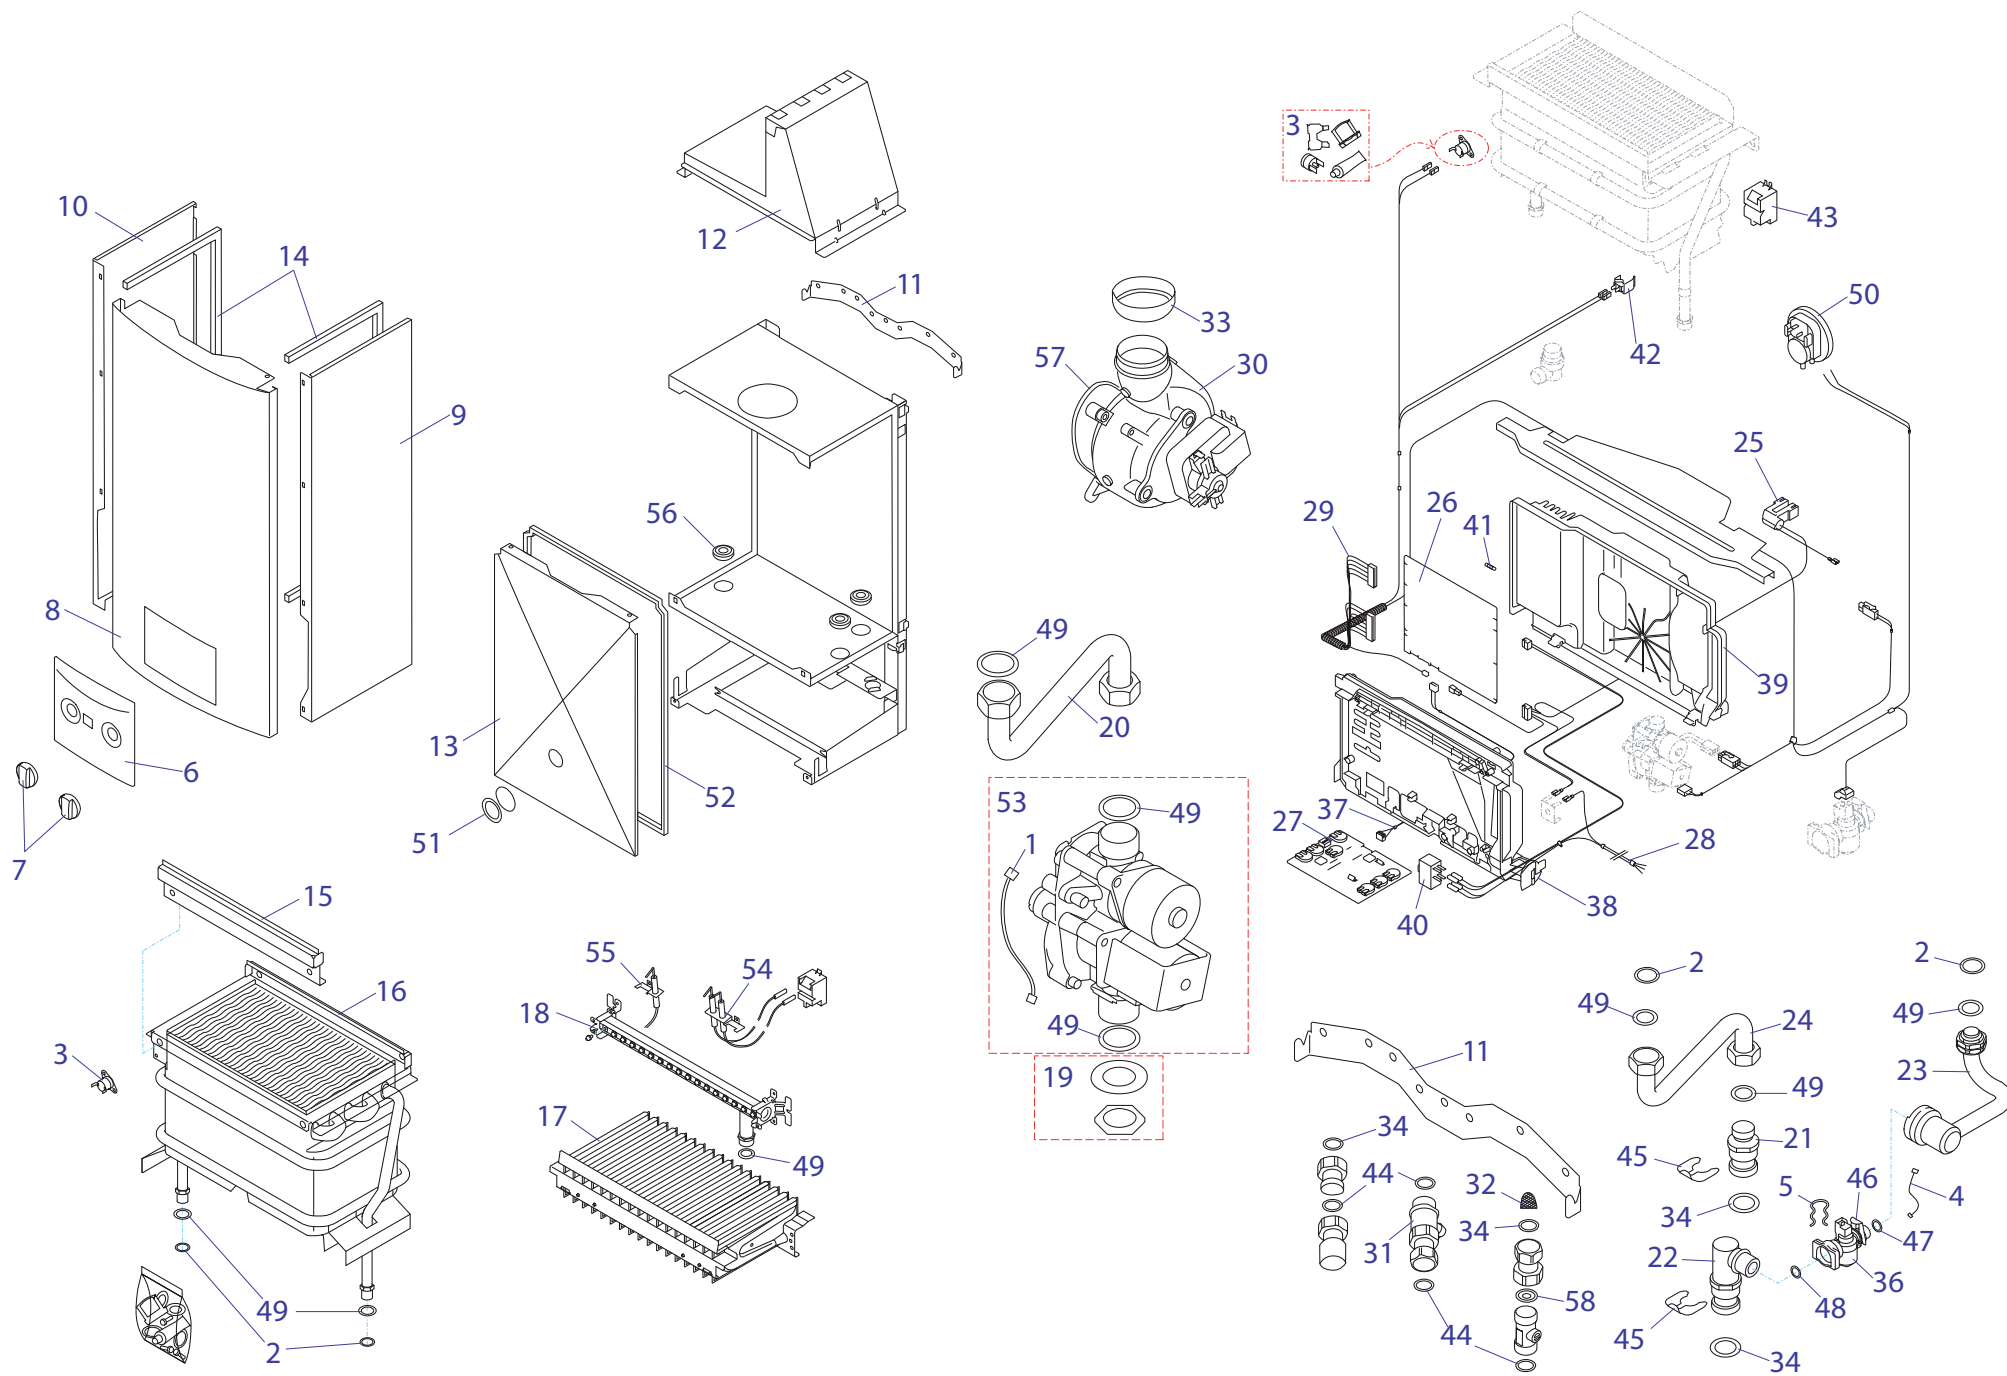

24 PTP

24 РТР

№	№ для заказа	Название	№	№ для заказа	Название	№	№ для заказа	Название
1	0020008140	Жгут проводов	20	0020025838	Трубка газовая	40	2000801930	Сетевой выключатель
2	0020014683	Прокладка 13,1x1,6 мм (x20)	21	0020025839	Подсоединение,вых.ГВС	41	2000801932	Предохранитель 125mA
3	0020014899	Термостат аварийный	22	0020025840	Трубка	42	2000801934	Датчик температуры ГВС
4	0020018449	Провод	23	0020025841	Трубка	43	2000801936	Трансформатор розжига
5	0020018450	Зажим	24	0020025842	Трубка	44	2000801942	Прокладка 1/2"
6	0020025823	Панель управления РТР24	25	0020025843	Жгут проводов	45	2000801945	Зажим D20мм-трубка VV(x10)
7	0020025825	Ручка управления	26	0020025844	Плата управления 24РТР	46	2000801947	Зажим D18мм-клапан
8	0020025826	Панель облицов.перед.РТР24	27	0020025845	Плата interface	47	2000801948	Прокладка 17,85x2,62 мм (x20)
9	0020025827	Покрыт.боковое П	28	0020025846	Жгут проводов	48	2000801956	Прокладка 20x3,5 мм (x10)
10	0020025828	Покрыт.боковое Л	29	0020025847	Жгут проводов	49	0020137104	Прокладка держат горел.1/2"
11	0020025829	Крепежная планка	30	0020025848	Вентилятор	50	2000802035	Маностат воздуха
12	0020025830	Сборник продуктов сгорания	31	0020025850	Газовый кран	51	2000802468	Смотровое стекло
13	0020025831	Панель турбокамеры (перед.)	32	0020025851	Фильтр	52	2000802470	Уплотнитель панели турбокам.
14	0020025832	Прокладка	33	0020025852	Диафрагма	53	A000024120	Газовый клапан
15	0020025833	Держатель	34	2000801883	Прокладка 3/4"	54	A000024214	Электрод розжига
16	0020044899	Теплообменник 24РТР	36	2000801910	Датчик протока ГВС	55	A000024215	Электрод ионизационный
17	0020025835	Горелка	37	2000801916	Жгут проводов	56	A000024262	Переходник
18	0020025836	Рампа горелки 24РТР	38	2000801924	Панель блока управления	57	A000024264	Прокладка Ø104, вентилятор
19	0020025837	Прокладка с гайкой	39	2000801925	Панель блока управления	58	A000035184	Дроссельная шайба 8L