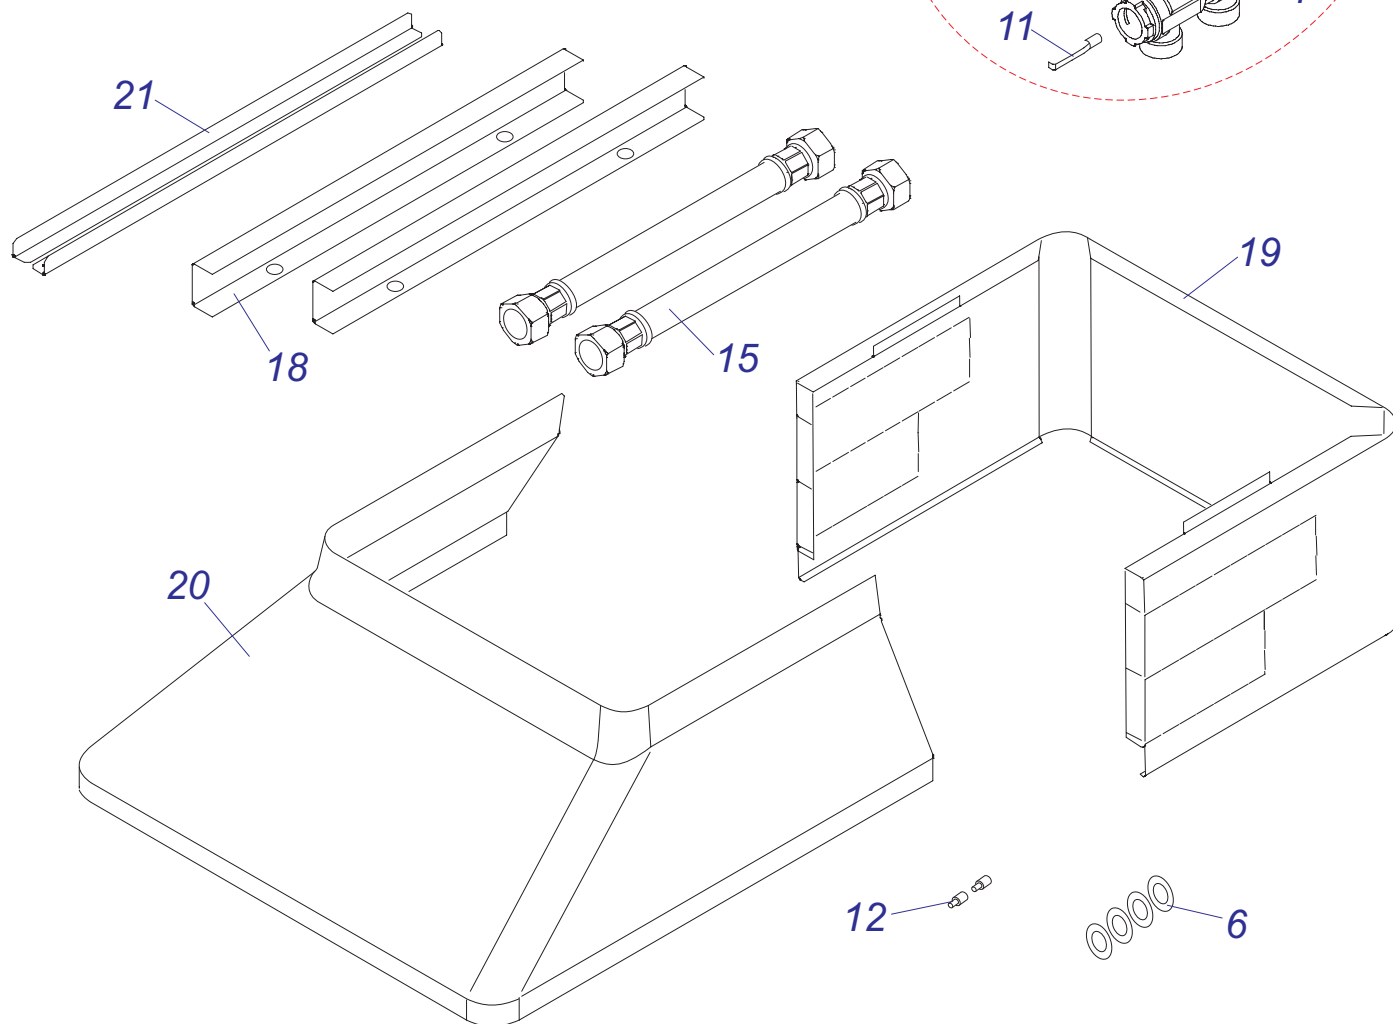

Prepoj. sada
P-BZ 12 B-17
P-BZ 24 B-17

P-BZ 12 D-17
P-BZ 24 D-17