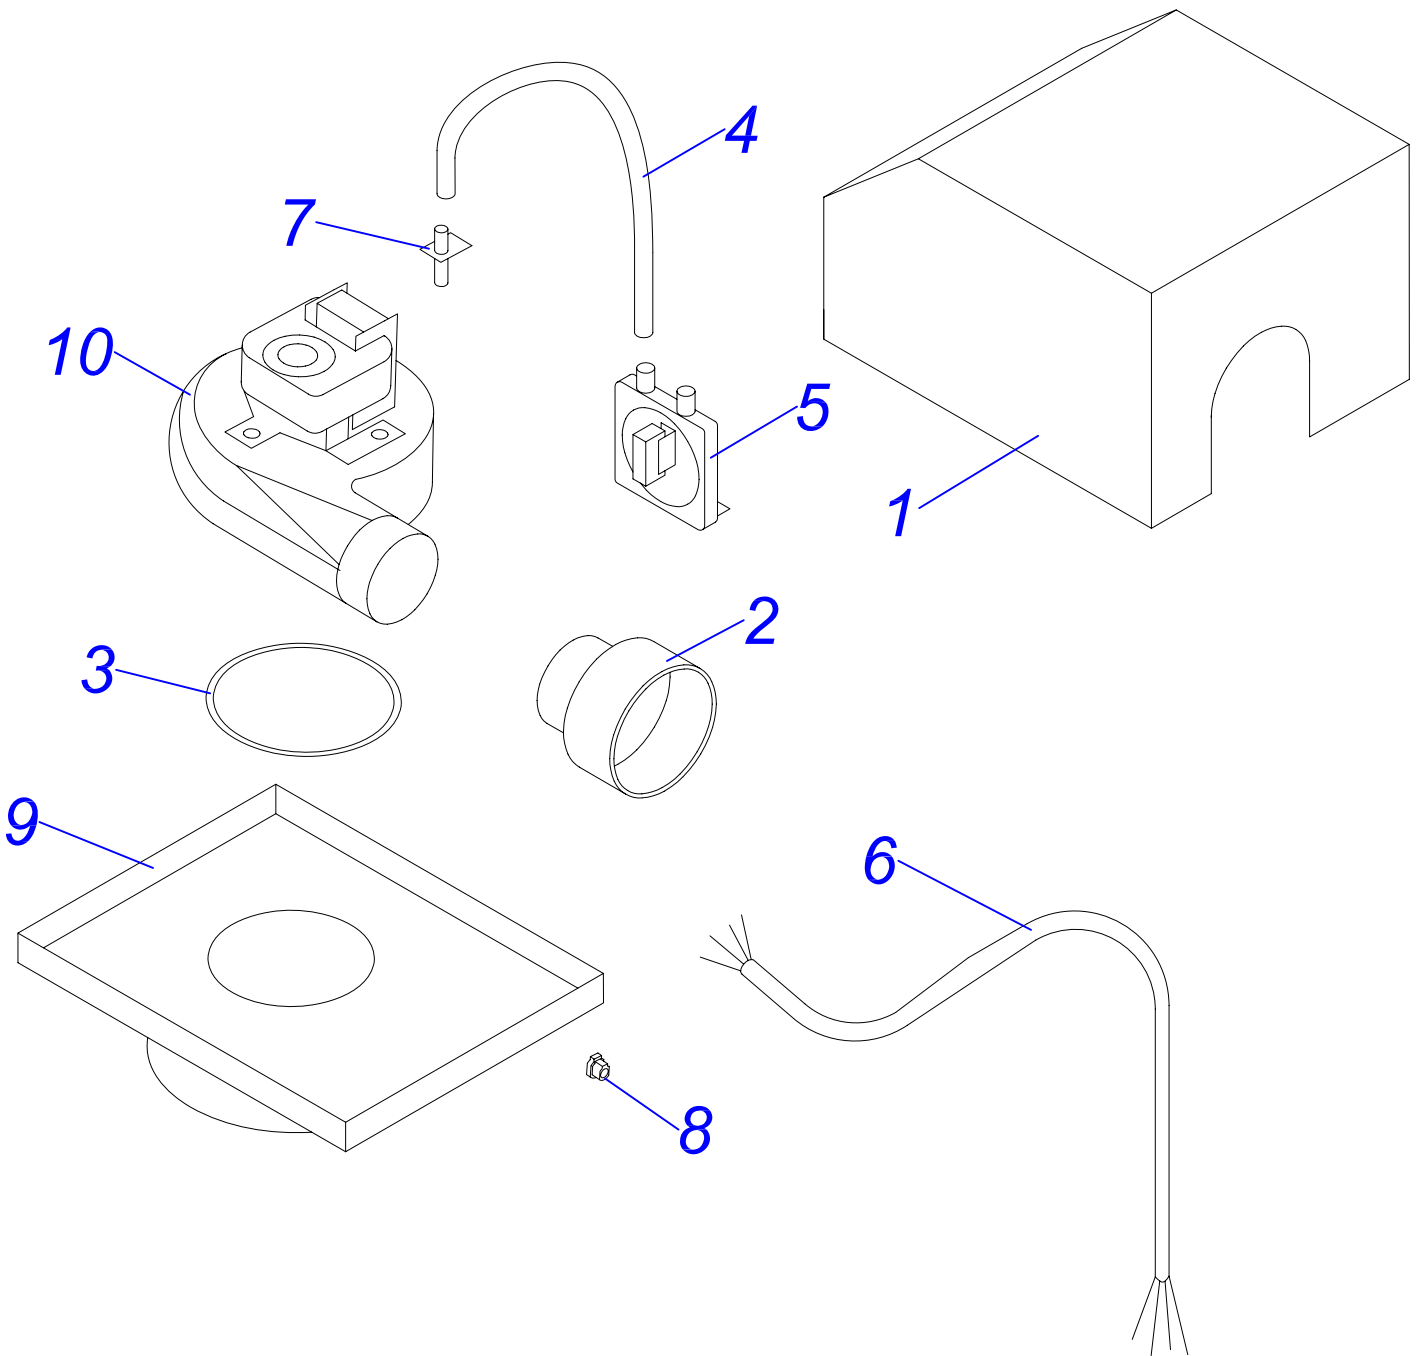

PT 20,30,40,50

Надставка полутурбо PT 20, 30, 40, 50

№	№ для заказа	Название	№	№ для заказа	Название	
1	0020044905	Кожух для "полутурбо"(верх.) (20-40)	7	0020033829	Диффузор полутурбо PT (20-40)	
	0020044015	Кожух для "полутурбо" PT50 (верх.)		0020044014	Штуцер (50)	
2	0020044691	Защитный кожух редуктора, PT20,30,40	8	0020033838	Переходник кабельный - пласт.	
	0020043714	Кожух для PT50		9	0020043476	Основание турбонасадки 20
3	0020027509	Прокладка вентилятора	0020033849		Основание турбонасадки 30	
4	0020033263	Шланг силиконовый к маностату	0020043532		Основание турбонасадки 40	
5	0020025245	Маностат воздуха (20-40)	0020044013		Корпус надставки PT50	
	0020027672	Маностат воздуха FH1656B (50)	10	0020025302	Вентилятор GR01090 (20-40)	
6	0020033588	Сетевой кабель Q009 KJ		0020034951	Вентилятор RLH120 (50)