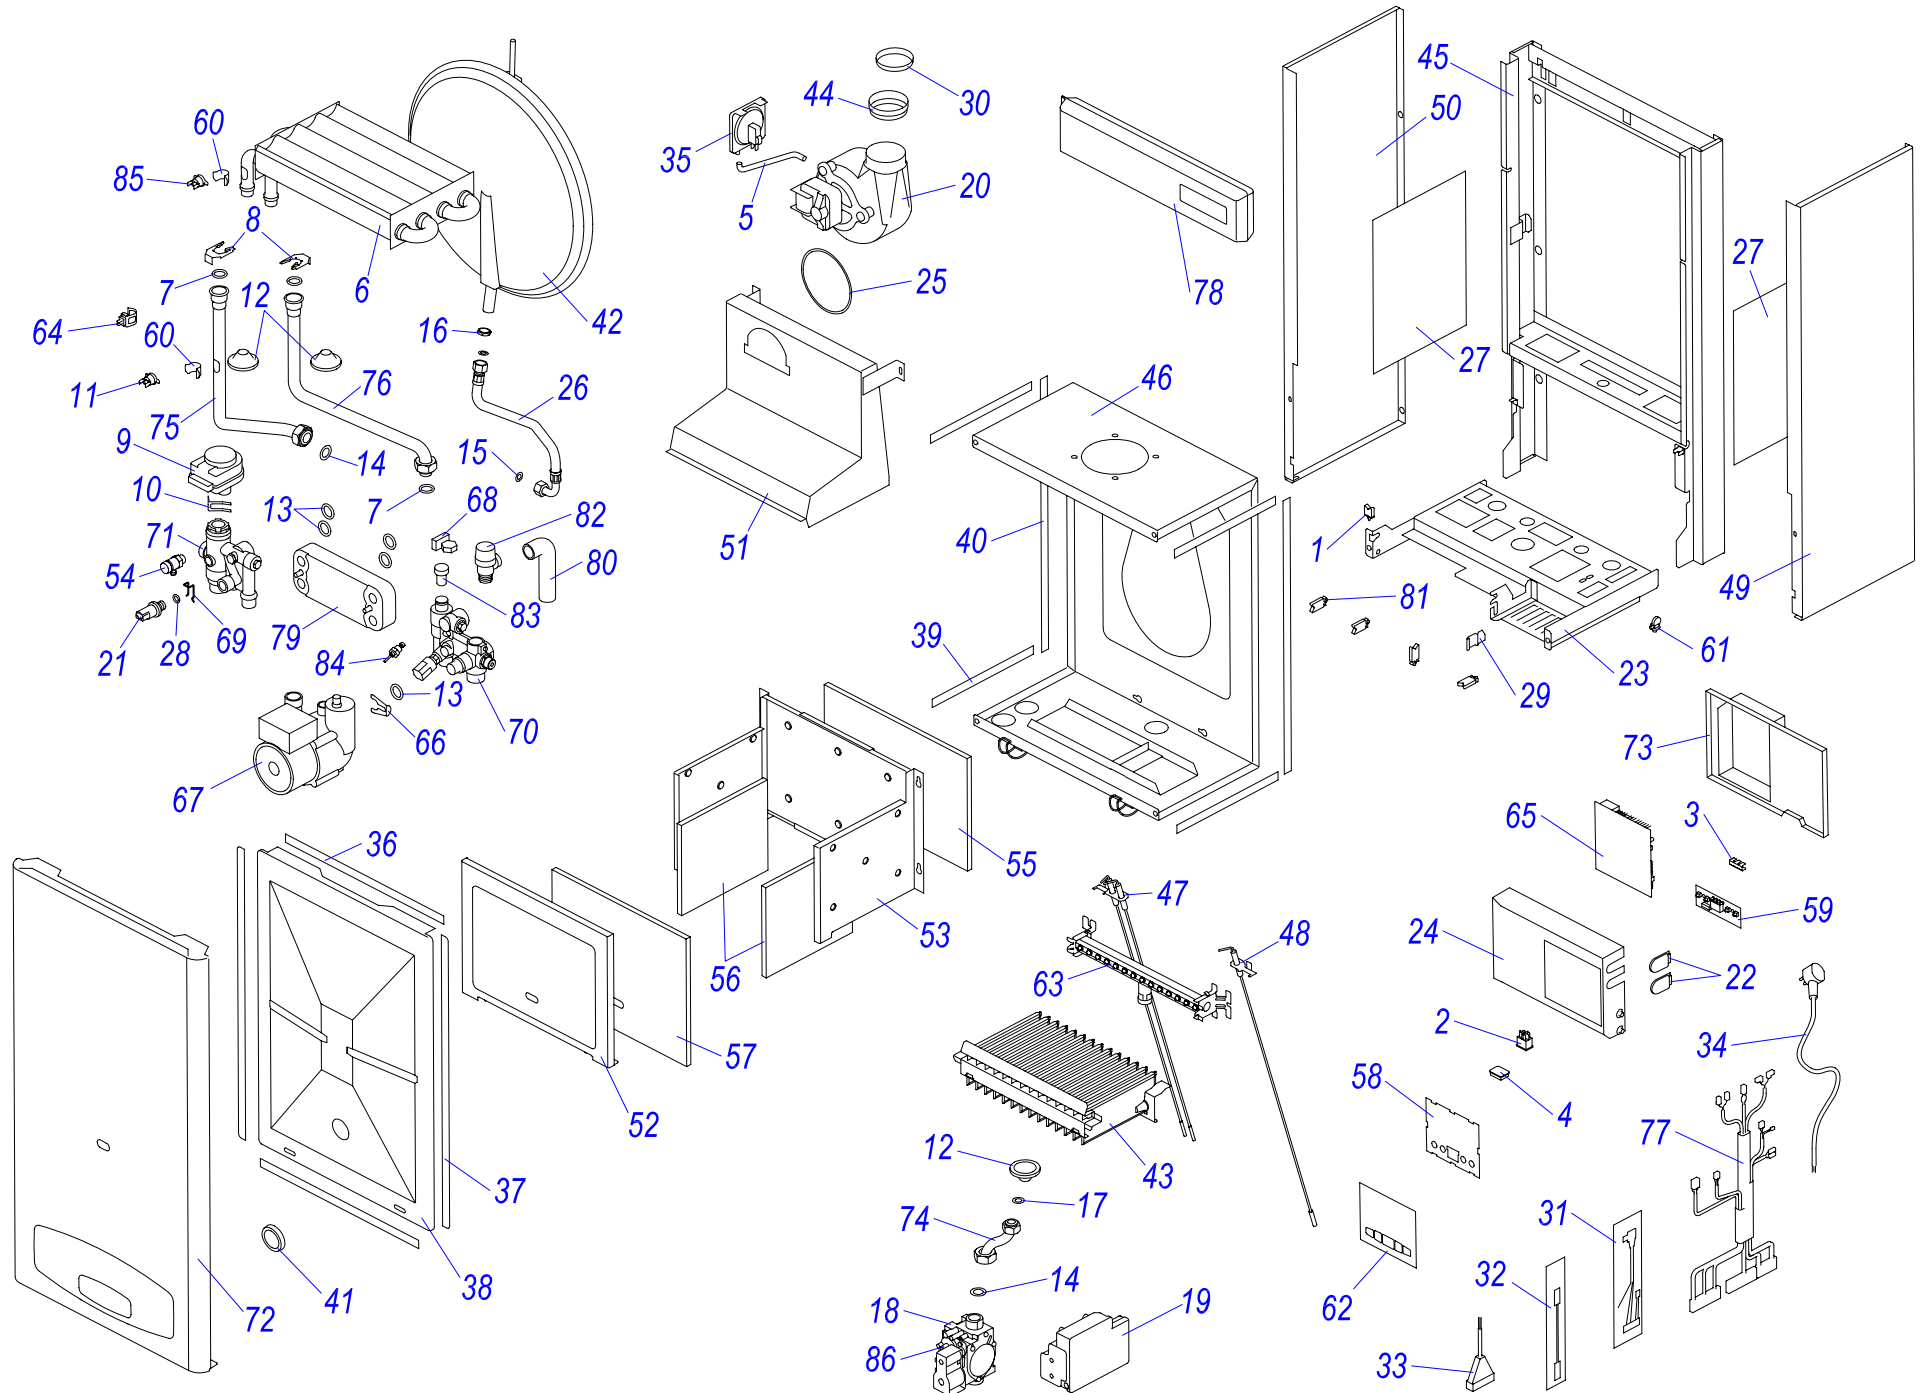

24 KTV 17

24 KTVR 17

№	№ для заказа	Название	№	№ для заказа	Название	№	№ для заказа	Название
1	0020035605	Зажим для провода, F1202 KWS	30	0020034144	Дроссельная шайба J	59	0020027676	Плата дисплея J16
2	0020033233	Выключатель сетевой	31	0020027600	Кабель Z 024	60	0020035006	Зажим термостата AVB
3	0020033239	Электрический разъем - 6,3мм	32	0020034152	Провод Q 211	61	0020043707	Кабельный зажим с лентой
4	0020033241	Защитный кожух выключателя	33	0020034153	Кабель Q233	62	0020044678	Пленка панели управл. Panther17
5	0020033263	Шланг силиконовый к маностату	34	0020033588	Сетевой кабель Q009 KJ	63	0020044942	Рампа горелки SD 14 рам.1.30DIN
6	0020025264	Теплообменник SD	35	0020027605	Маностат воздуха C6065 FH1516B	64	0020035043	Датчик наружный 18мм-JS3227/17
7	0020043217	Прокладка для тепл-ка SD	36	0020086931	Изоляция перед., самокл.	65	0020027653	Плата управления 24KXV17
8	0020033344	Зажим	37	0020086931	Изоляция перед., самокл.	66	0020035077	Зажим насоса NFSL 12/5-3PL12
9	0020025278	Электропривод блока	38	0020034686	Панель турбокамеры (перед.) E	67	0020027644	Насос NFSL/PREMIUM-3-CRF-12
10	0020033430	Зажим	39	0020034691	Уплотнитель самокл.10x15x218	68	0020027652	Датчик протока
11	0020027575	Термостат биметал.аварий.105°C	40	0020034692	Уплотнитель самокл.10x15x488	69	0020035080	Зажим датчика давления
12	0020033462	Прокладка I326 д.14мм	41	0020043950	Прокладка	70	0020035088	Гидроблок вход P17
13	0020033467	Прокладка 18,3,5	42	0020027611	Расширительный бак 5л-W	71	0020035089	Гидроблок выход P17
14	0020027665	Прокладка 24x15x2	43	0020035604	Горелка-U	72	0020035274	Панель облицовки перед. P17
15	0020033473	Прокладка 15x8x2	44	0020044002	Вставка SD	73	0020035091	Рама гидроблока - P17
16	0020033836	Гайка 3/8"	45	0020035328	Рама котла UNI, белая	74	0020035092	Трубка газовая P17
17	0020033932	Прокладка 18x10x2	46	0020044040	Основание турбокамеры J16	75	0020044900	Трубка котла (подача) P17
18	0020023213	Газовый клапан SIT 845	47	0020035585	Электроды розжига DIN-V17	76	0020035094	Трубка котла (обратка) P17
19	0020023214	Электр.розжига(турбо)537ABC	48	0020034961	Электрод ионизацион. DIN-V16	77	0020035095	Жгут проводов 24KTV17
20	0020023215	Вентилятор GR01085	49	0020035271	Панель облицовки бок-п. J16	78	0020043720	Крепежная планка v.17
21	0020023216	Датчик давления	50	0020035272	Панель облицовки бок-л. J16	79	0020043598	Вторичный теплообм. ТУВ E4H.14
22	0020034087	Ввод проводов	51	0020034964	Выход продуктов сгорания J16	80	0020043931	Шланг SP 130-20mm
23	0020034089	Панель блока управл.(задн.)J	52	0020034965	Панель камеры сгор.(перед.) J16	81	0020035616	Держатель кабеля F1202KWS-2N
24	0020034090	Панель блока управления	53	0020034966	Основание камеры сгорания J16	82	0020035129	Клапан предохран.300кПа 1/2"-V17
25	0020034094	Прокладка вентилятора	54	0020034971	Клапан выпускной 1/4"-II	83	0020035580	Датчик протока - турбина
26	0020034104	Шланг брониров. 3/8"-3/8"кол.-0,3м	55	0020034993	Изоляция SK 202x310	84	0020044914	Кран ГВС
27	0020034106	Фольга-отражатель - II	56	0020034994	Изоляция SK 161x186	85	0020044913	Термостат аварий.обрат.92°C±3°C
28	0020034114	Прокладка 14x9.5x2.5	57	0020034995	Изоляция SK 234x288	86	0020027678	Катушка для SIT SIGMA 840,843,845
29	0020034119	Зажим блока управления	58	0020035005	Панель P16