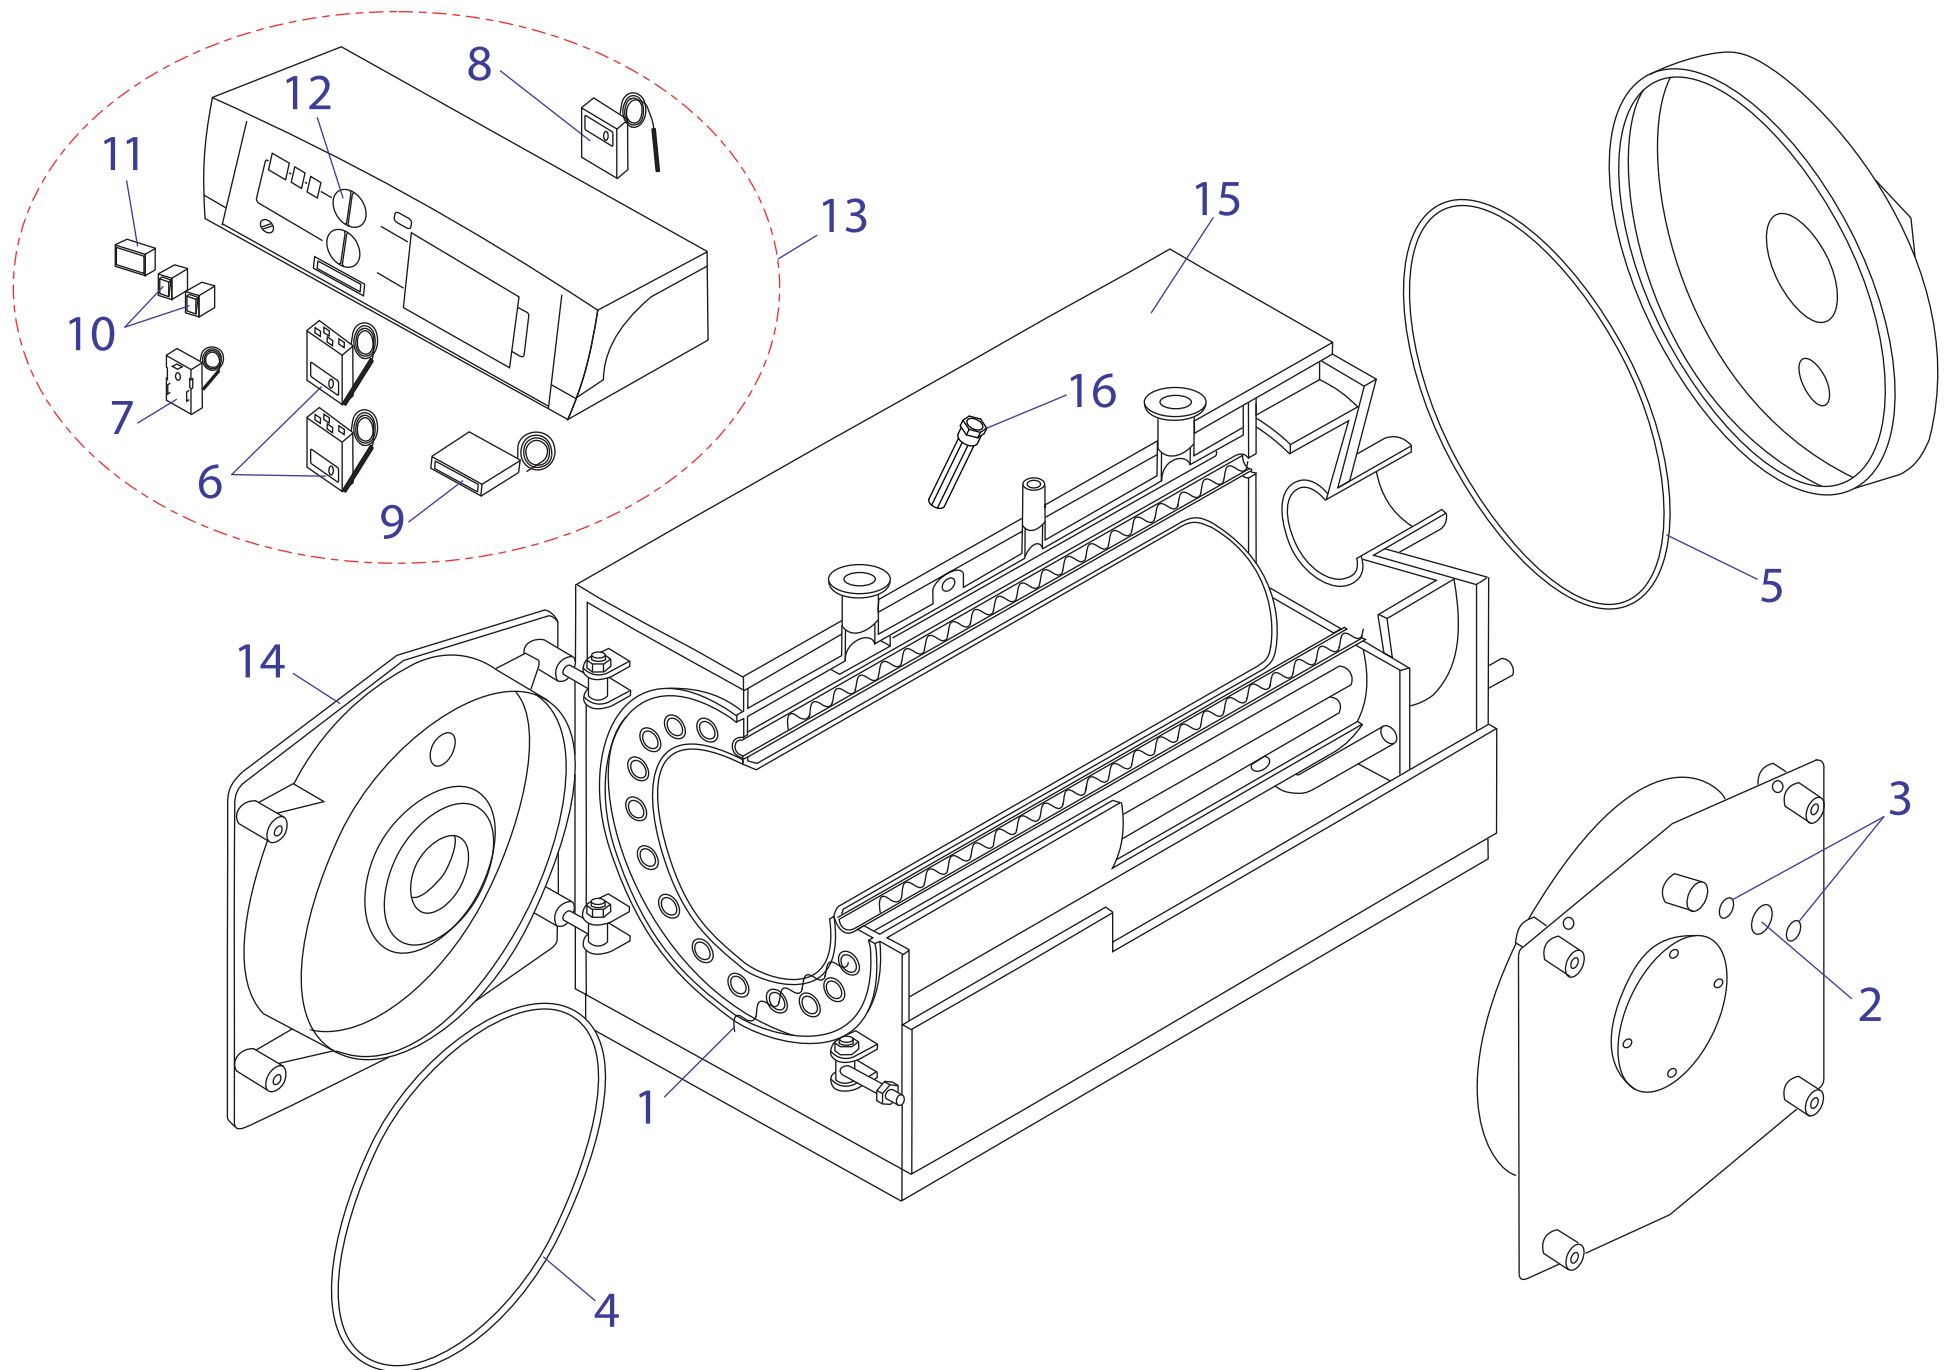

NO - Bison

NO 70-80, 90-120 Bison

№	№ для заказа	Название	№	№ для заказа	Название	№	№ для заказа	Название
1	0020045029	Турбулизатор 36x499 (70-80)	6	0020045036	Термостат 60/90 °С	12	0020045047	Кнопка термостата
	0020045030	Турбулизатор 36x669 (90-120)	7	0020045037	Термостат аварийный 100 °С	13	0010003659	Блок управления
2	0020045040	Смотровой глазок	8	0020045038	Термостат 0/90 °С	14	0020094069	Дверца Bison NO 70/120
3	0020045041	Прокладка 30x22x1,5	9	0020045039	Прямоугол.термометр черный	15	0020112069	Облицовка, Bison NO 70/80
4	0020045042	Прокладка дверцы 16x16	10	0020045045	Выключатель 10А/250V		0020112070	Облицовка, Bison NO 90/120
5	0020045042	Прокладка дверцы 16x16	11	0020045046	Лампочка (зеленая)	16	0020146657	Гильза для датчиков

NO 150-250, 300 Bison

№	№ для заказа	Название	№	№ для заказа	Название	№	№ для заказа	Название
1	0020045030	Турбулизатор 36x669	8	0020045038	Термостат 0/90 °С	14	0020094071	Дверца Bison NO 300/350
2	0020045040	Смотровой глазок	9	0020045039	Прямоугол.термометр черный	15	0020112071	Облицовка, Bison NO 150/200
3	0020045041	Прокладка 30x22x1,5	10	0020045045	Выключатель 10А/250V		0020112072	Облицовка, Bison NO 250
4	0020045042	Прокладка дверцы 16x16	11	0020045046	Лампочка (зеленая)		0020112073	Облицовка, Bison NO 300
5	0020045042	Прокладка дверцы 16x16	12	0020045047	Кнопка термостата	16	0020146657	Гильза для датчиков
6	0020045036	Термостат 60/90 °С	13	0010003659	Блок управления			
7	0020045037	Термостат аварийный 100 °С	14	0020094070	Дверца Bison NO 150/250			

NO 350, 420 Bison

№	№ для заказа	Название	№	№ для заказа	Название	№	№ для заказа	Название
1	0020045031	Турбулизатор 36x840	7	0020045037	Термостат аварийный 100 °С	13	0010003659	Блок управления
2	0020045040	Смотровой глазок	8	0020045038	Термостат 0/90 °С	14	0020094071	Дверца Bison NO 300/350
3	0020045041	Прокладка 30x22x1,5	9	0020045039	Прямоугол.термометр черный		0020094072	Дверца Bison NO 420
4	0020045042	Прокладка дверцы 16x16	10	0020045045	Выключатель 10А/250V	15	0020112074	Облицовка, Bison NO 350
5	0020045042	Прокладка дверцы 16x16	11	0020045046	Лампочка (зеленая)		0020112075	Облицовка, Bison NO 420
6	0020045036	Термостат 60/90 °С	12	0020045047	Кнопка термостата	16	0020146657	Гильза для датчиков

NO 510-630 Bison

№	№ для заказа	Название	№	№ для заказа	Название	№	№ для заказа	Название
1	0020045032	Турбулизатор 36x1200	7	0020045037	Термостат аварийный 100 °С	13	0010003659	Блок управления
2	0020045040	Смотровой глазок	8	0020045038	Термостат 0/90 °С	14	0020094073	Дверца Bison NO 510/630
3	0020045041	Прокладка 30x22x1,5	9	0020045039	Прямоугол.термометр черный	15	0020112076	Облицовка, Bison NO 510
4	0020045042	Прокладка дверцы 16x16	10	0020045045	Выключатель 10А/250V		0020112077	Облицовка, Bison NO 630
5	0020045042	Прокладка дверцы 16x16	11	0020045046	Лампочка (зеленая)	16	0020146657	Гильза для датчиков
6	0020045036	Термостат 60/90 °С	12	0020045047	Кнопка термостата