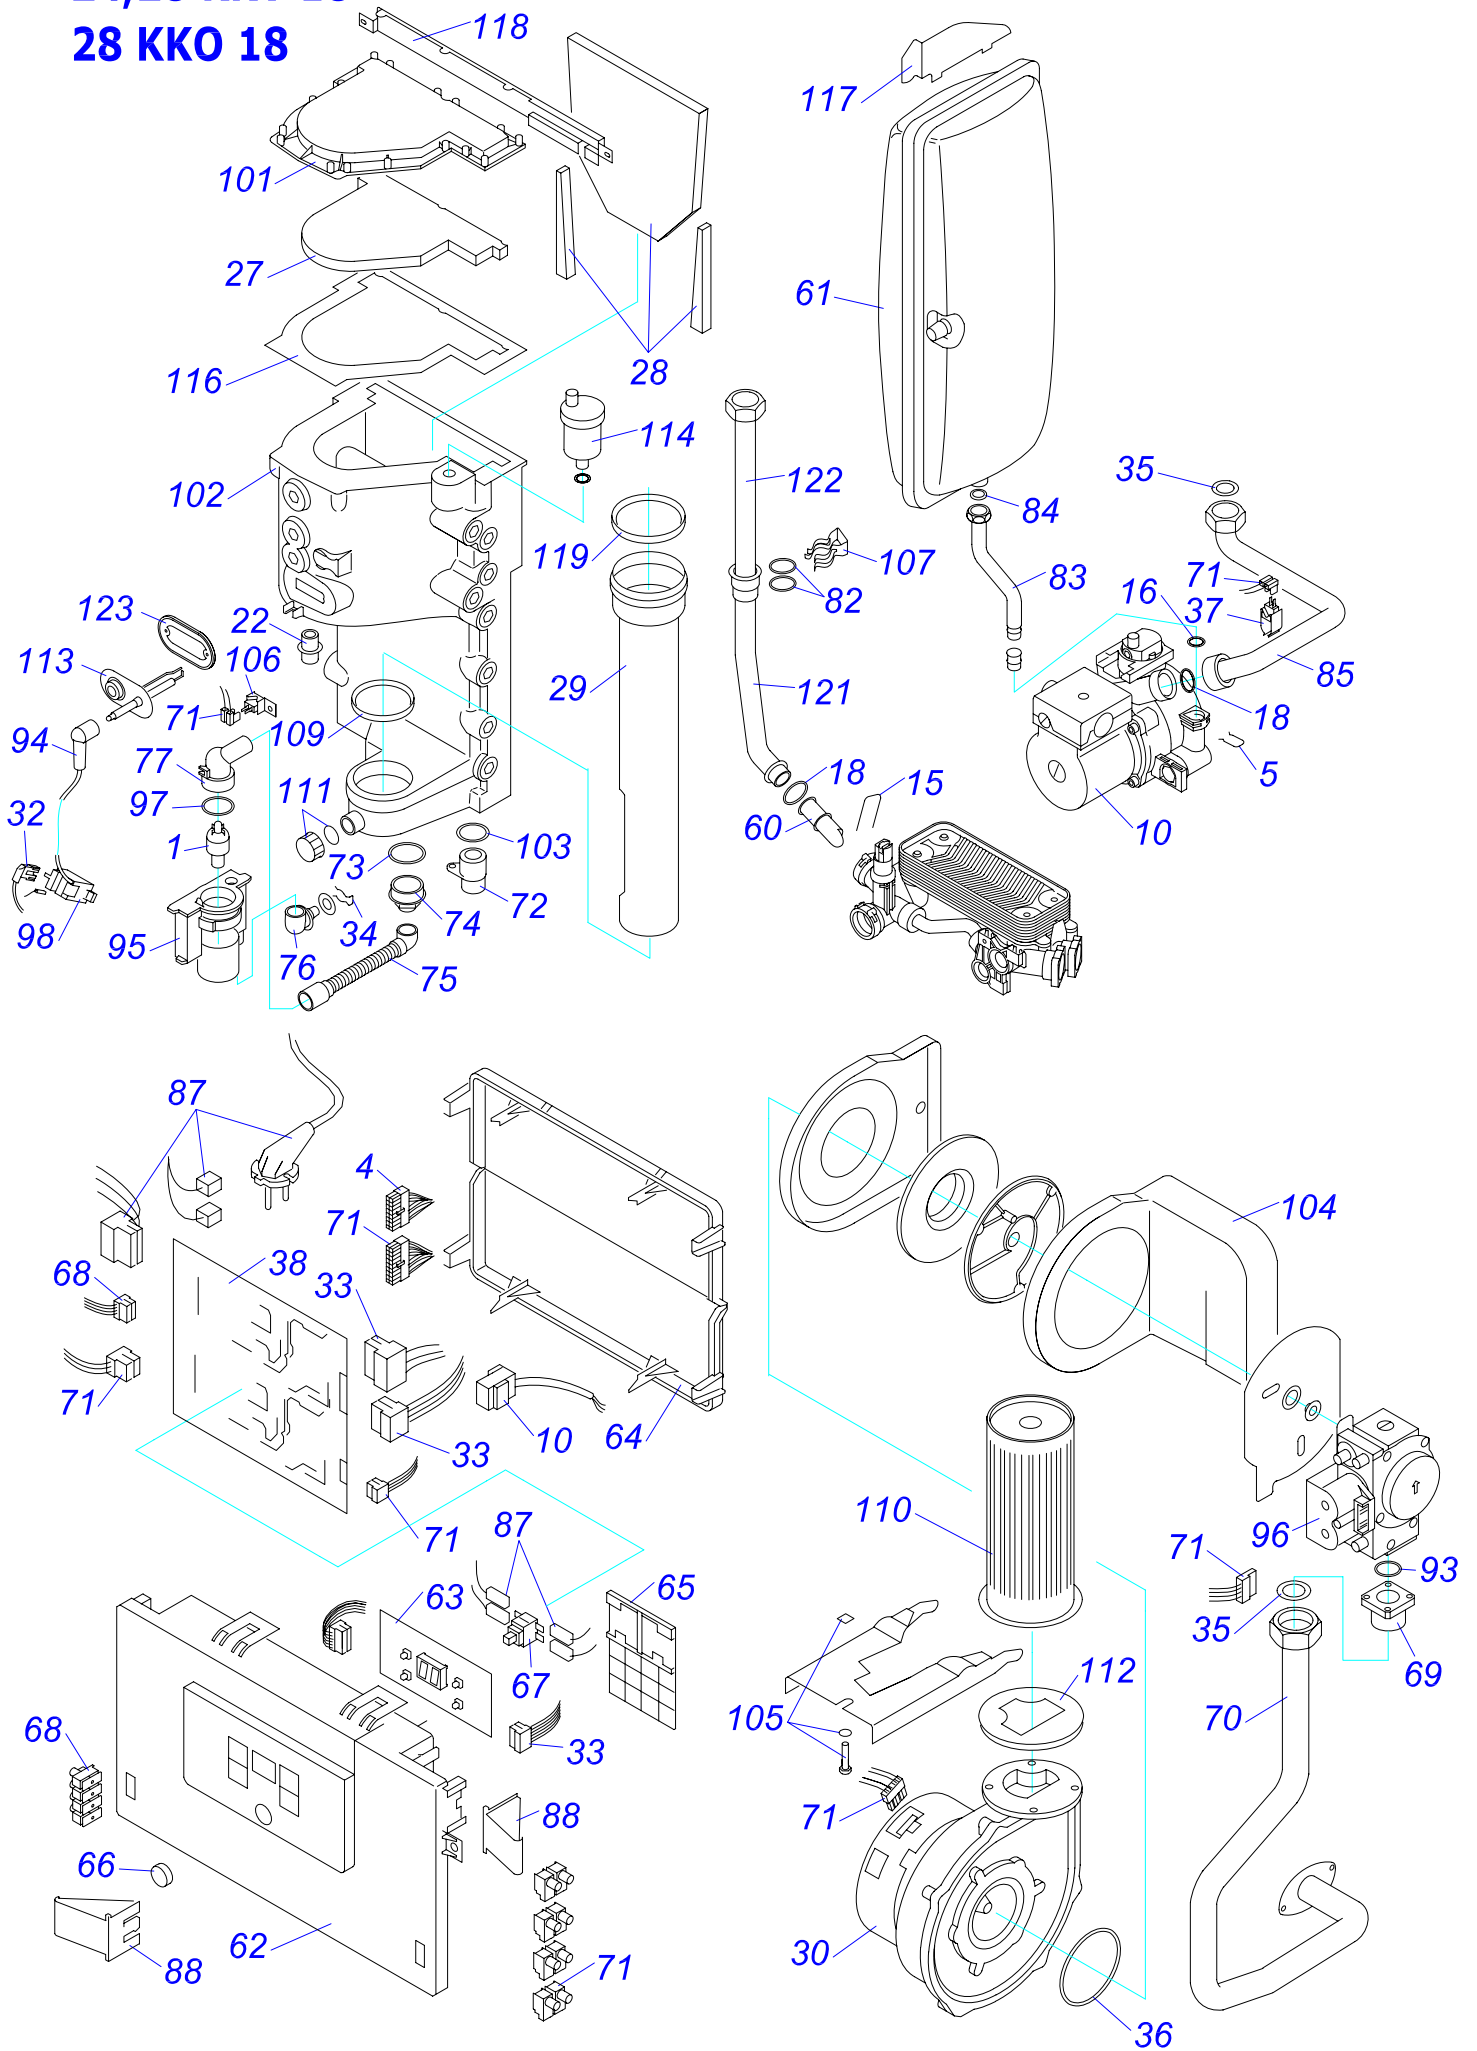

28 ККВ - ЛЕВ

№	№ для заказа	Название	№	№ для заказа	Название	№	№ для заказа	Название
1	A000035106	Переходник(воздух.клапан)(x2)	37	A000035181	Электрод розжига	73	0020015137	Адаптер
2	A000035107	Прокладка D=15mm(5шт.)	38	0020015134	Газовый клапан G20 28kW	74	0020014659	Прокладка
3	A000035108	Крепежная планка	39	0020015140	Труба выхода продуктов сгор.	75	0020015139	Изоляция
4	0020096388	Теплообменник 24/28kW	40	A000035180	Прокладка вентилятора	76	0020015145	Распределитель
5	A000035115	Адаптер сифона	41	A000035128	Теплообменник пластинчатый	77	0020015146	Трубка
6	A000035119	Корпус	42	A000035130	Сифон сборный	78	0020015147	Трубка расширит.бака
7	A000035121	Держатель с крепежом	43	A000035131	Насос	79	0020015148	Распределитель
8	A000035125	Трубка с креплением	44	A000035132	3-ходовой клапан с двигателем	80	0020015149	Гидравлич. присоединение
9	0020017358	Жгут проводов NN	45	A000035133	Привод 3-ходового клапана	81	0020015150	БАИПАС
10	A000035155	Трубка газовая	46	A000035334	Датчик протока	82	0020015151	Трубка бай-пасса
11	A000035157	Прокладка	47	A000035136	Сетчатый фильтр	83	2000801863	Прокладка
12	A000035158	Трубка	48	A000035186	Заглушка сифона с прокладкой	84	2000801918	Жгут проводов
13	A000035162	Трубка	49	0020015141	Фильтр SV	85	2000801923	Плата термостата
14	A000035165	Трубка	50	0020015142	Расширительный бак 8l	86	2000801932	Предохранитель 125mA
15	A000035166	Комплект зажимов	51	0020015143	Шланг для расширит.бака ККВ	87	0020014182	Прокладка
16	A000035167	Прокладка D15	52	0020015144	Трубка с обратным клапаном	88	2000801957	Прокладка 3/4"
17	A000035168	Прокладка	53	A000035139	Воздухоотводчик	89	2000802017	Демпфер
18	A000035175	Прокладка теплообмен.	54	2000801930	Сетевой выключатель	90	2000802020	Зажим
19	A000035176	Горелка 28kW	55	0020027897	Плата интерфейса	91	2000802032	Кабель платы управления
20	A000035177	Прокладка	56	A000035142	Датчик температуры котла	92	2000801948	Прокладка 18мм
21	A000035179	Прокладка трубки прод.сгор.	57	A000460211	Трансформатор	93	2000801950	Прокладка 10мм
22	A000035182	Заглушка + прокладка	58	A000035144	Трансформатор розжига	94	0020014173	Клапан предохран.3 бара
23	A000035335	Фильтр ГВС	59	A000035147	Жгут проводов к трансфор.розж.	95	A000024135	Датчик давления
24	A000035352	Трубка котла (подача)	60	A000035148	Жгут проводов к электроду розж.	96	2000801905	Надставка клапана выпуск.
25	A000035360	Присоединение	61	A000035350	Плата 3-ходового клапана	97	2000801947	Зажим D18мм-клапан
26	A000035361	Трубка ХВС (в фильтр)	62	A000035185	Термостат аварий.с держат.	98	2000801951	Зажим D10мм
27	A000035363	Трубка ГВС пластин.теплообм.	63	2000801934	Датчик температуры ГВС	99	0020034962	Клапан подпитки
28	0020020682	Плата управления SYMSI 7	64	2000801935	Датчик температуры котла	100	801874	Держатель
29	0020015153	Панель управления ККВ	65	0020015138	Изоляция теплообмен.	101	0020043955	Прокладка
30	0020015155	Панель облицовки перед.	66	0020014664	Дроссельная шайба	102	801924	Перегородка плата управл.пласт.
31	A000460216	Панель облицовки бок.	67	0020014665	Зажим D15	103	0020018825	Прокладка (PK3)
32	A000460218	Изоляция турбокам.-компл.	68	0020014786	Предохранитель 315МА ККВ	104	0020044916	Прокладка (PK10)
33	0020015135	Адаптор дымохода	69	0020035583	Ручки управления (3+3+1)	105	0020044917	Поплавок
34	0020015136	Крышка турбокамеры	70	0020015128	Жгут проводов	106	0020044918	Фильтр сифона
35	2000802204	Вентилятор	71	0020015129	Прокладка			
36	A000035112	Прокладка (10 шт)	72	0020015130	Зажим			

24,28 KKV 18
28 KKO 18