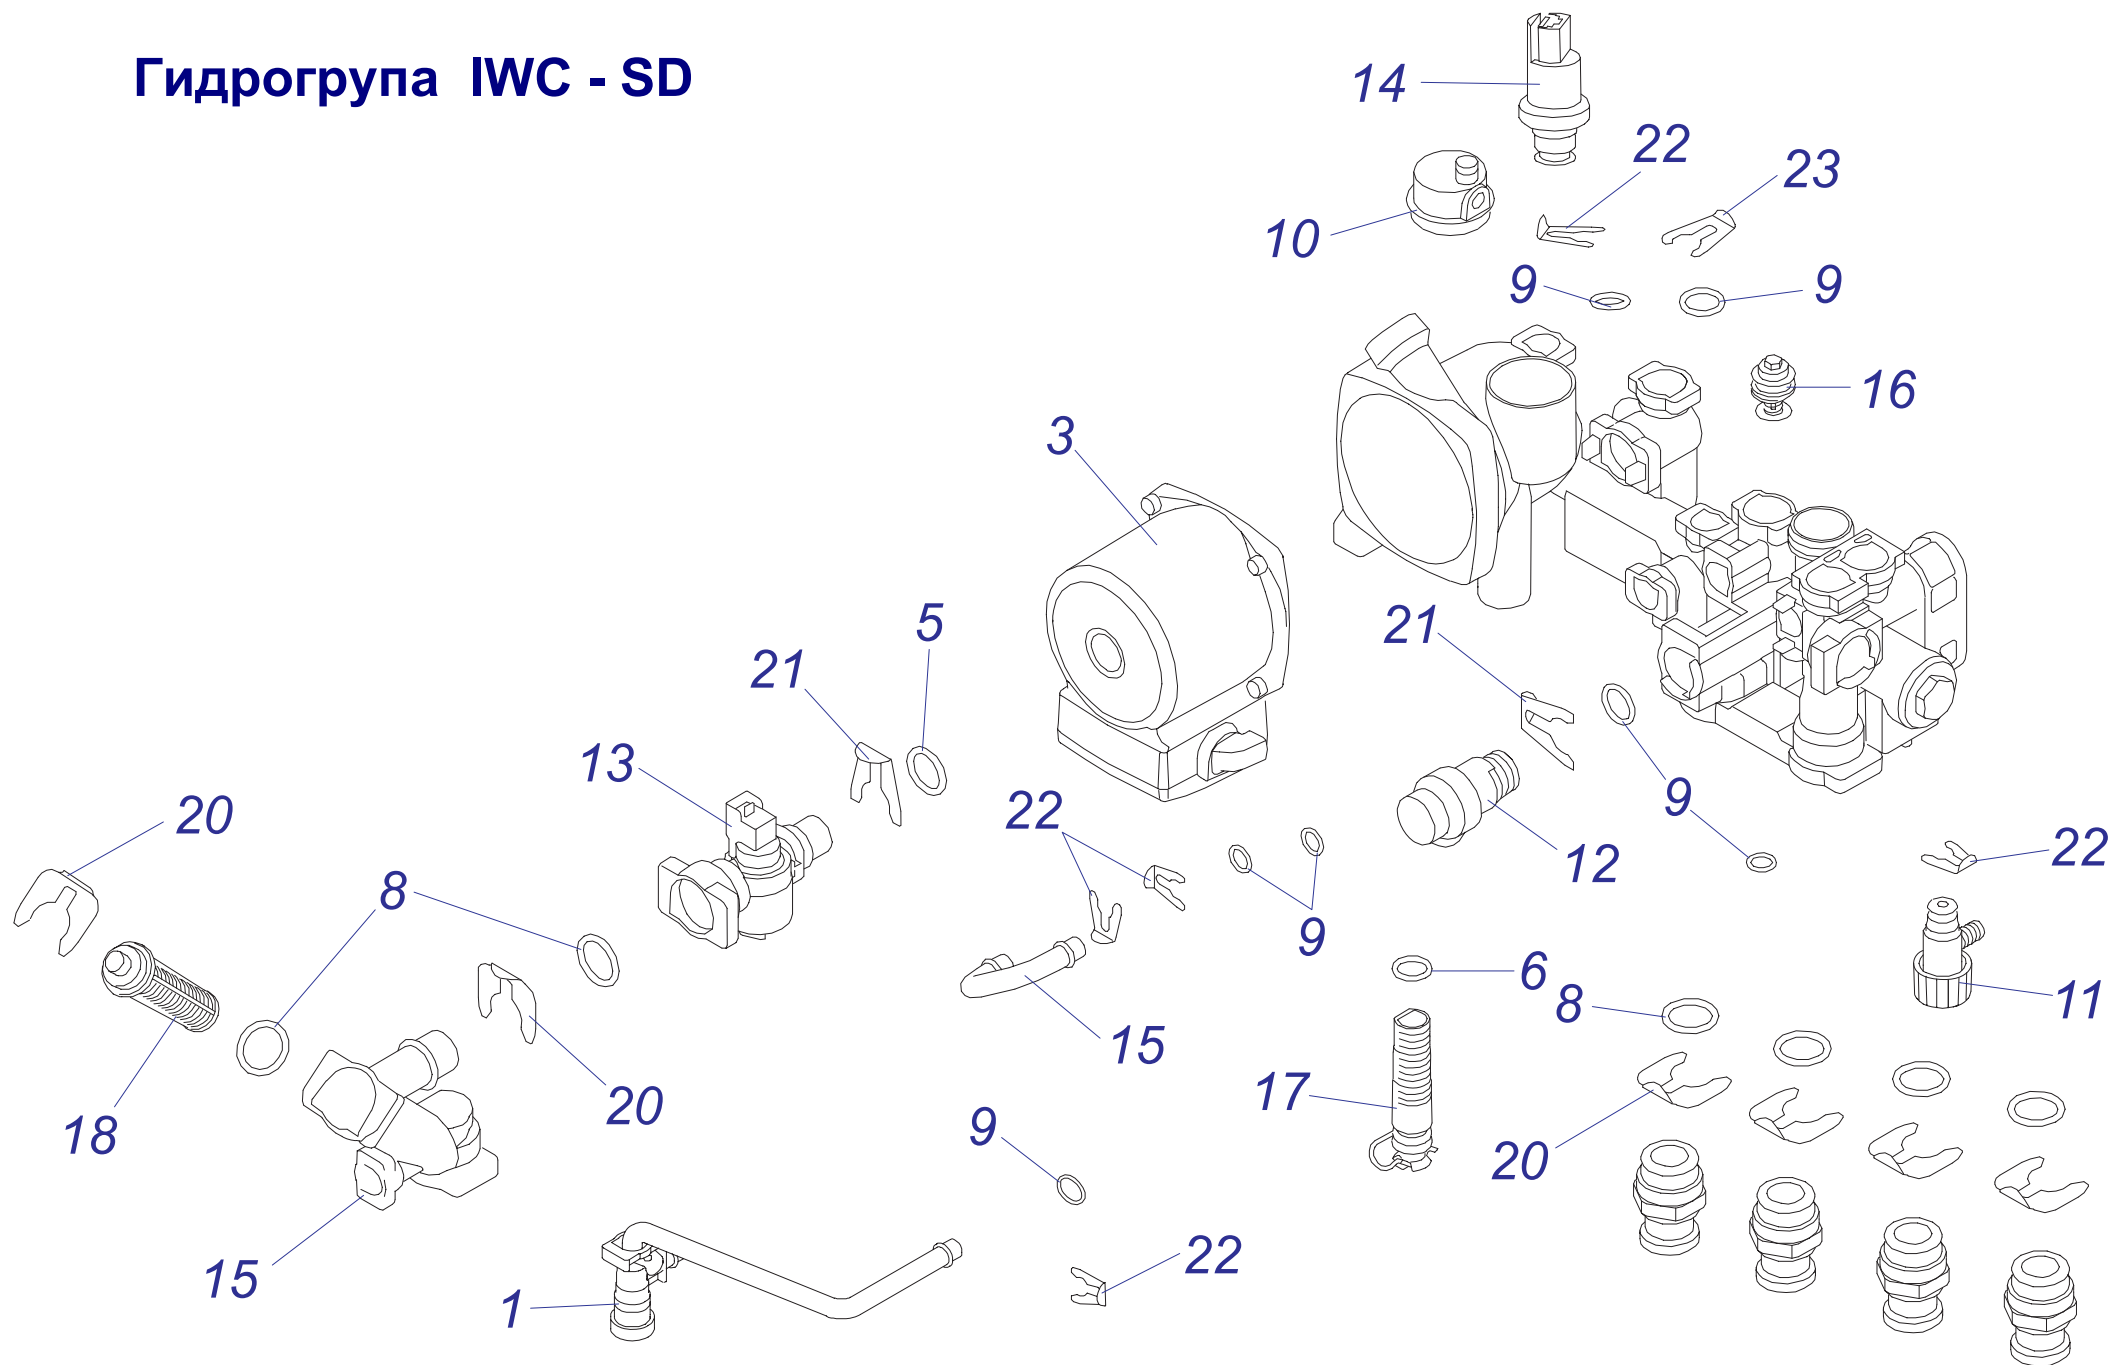

Гидрогруппа IWC - SD

Гидрогруппа IWC - SD

№	№ для заказа	Название	№	№ для заказа	Название	№	№ для заказа	Название
	0020027611	Расширительный бак 5л-W	9	2000801950	Прокладка 10мм	17	2000801897	Фильтр теплоносителя
1	0020034962	Клапан подпитки	10	2000801898	Клапан воздуховыпус.	18	2000801906	Фильтр ГВС
3	0020035017	Головка насоса 5м ННД	11	2000801902	Клапан сливной	20	2000801945	Зажим D20мм-трубка VV(x10)
4	2000801943	Прокладка бай-пасса	12	0020014173	Клапан предохранительный 3 бара	21	2000801947	Зажим D18мм-клапан
5	2000801948	Прокладка 18мм	13	2000801910	Датчик протока ГВС	22	2000801951	Зажим D10мм
6	2000801953	Прокладка 13мм	14	0020023216	Датчик давления	23	2000801961	Зажим бай-пасса
7	2000801954	Прокладка 18мм - насос	15	2000802482	Трубка Z			
8	2000801956	Прокладка 20мм	16	2000801909	БАИПАС