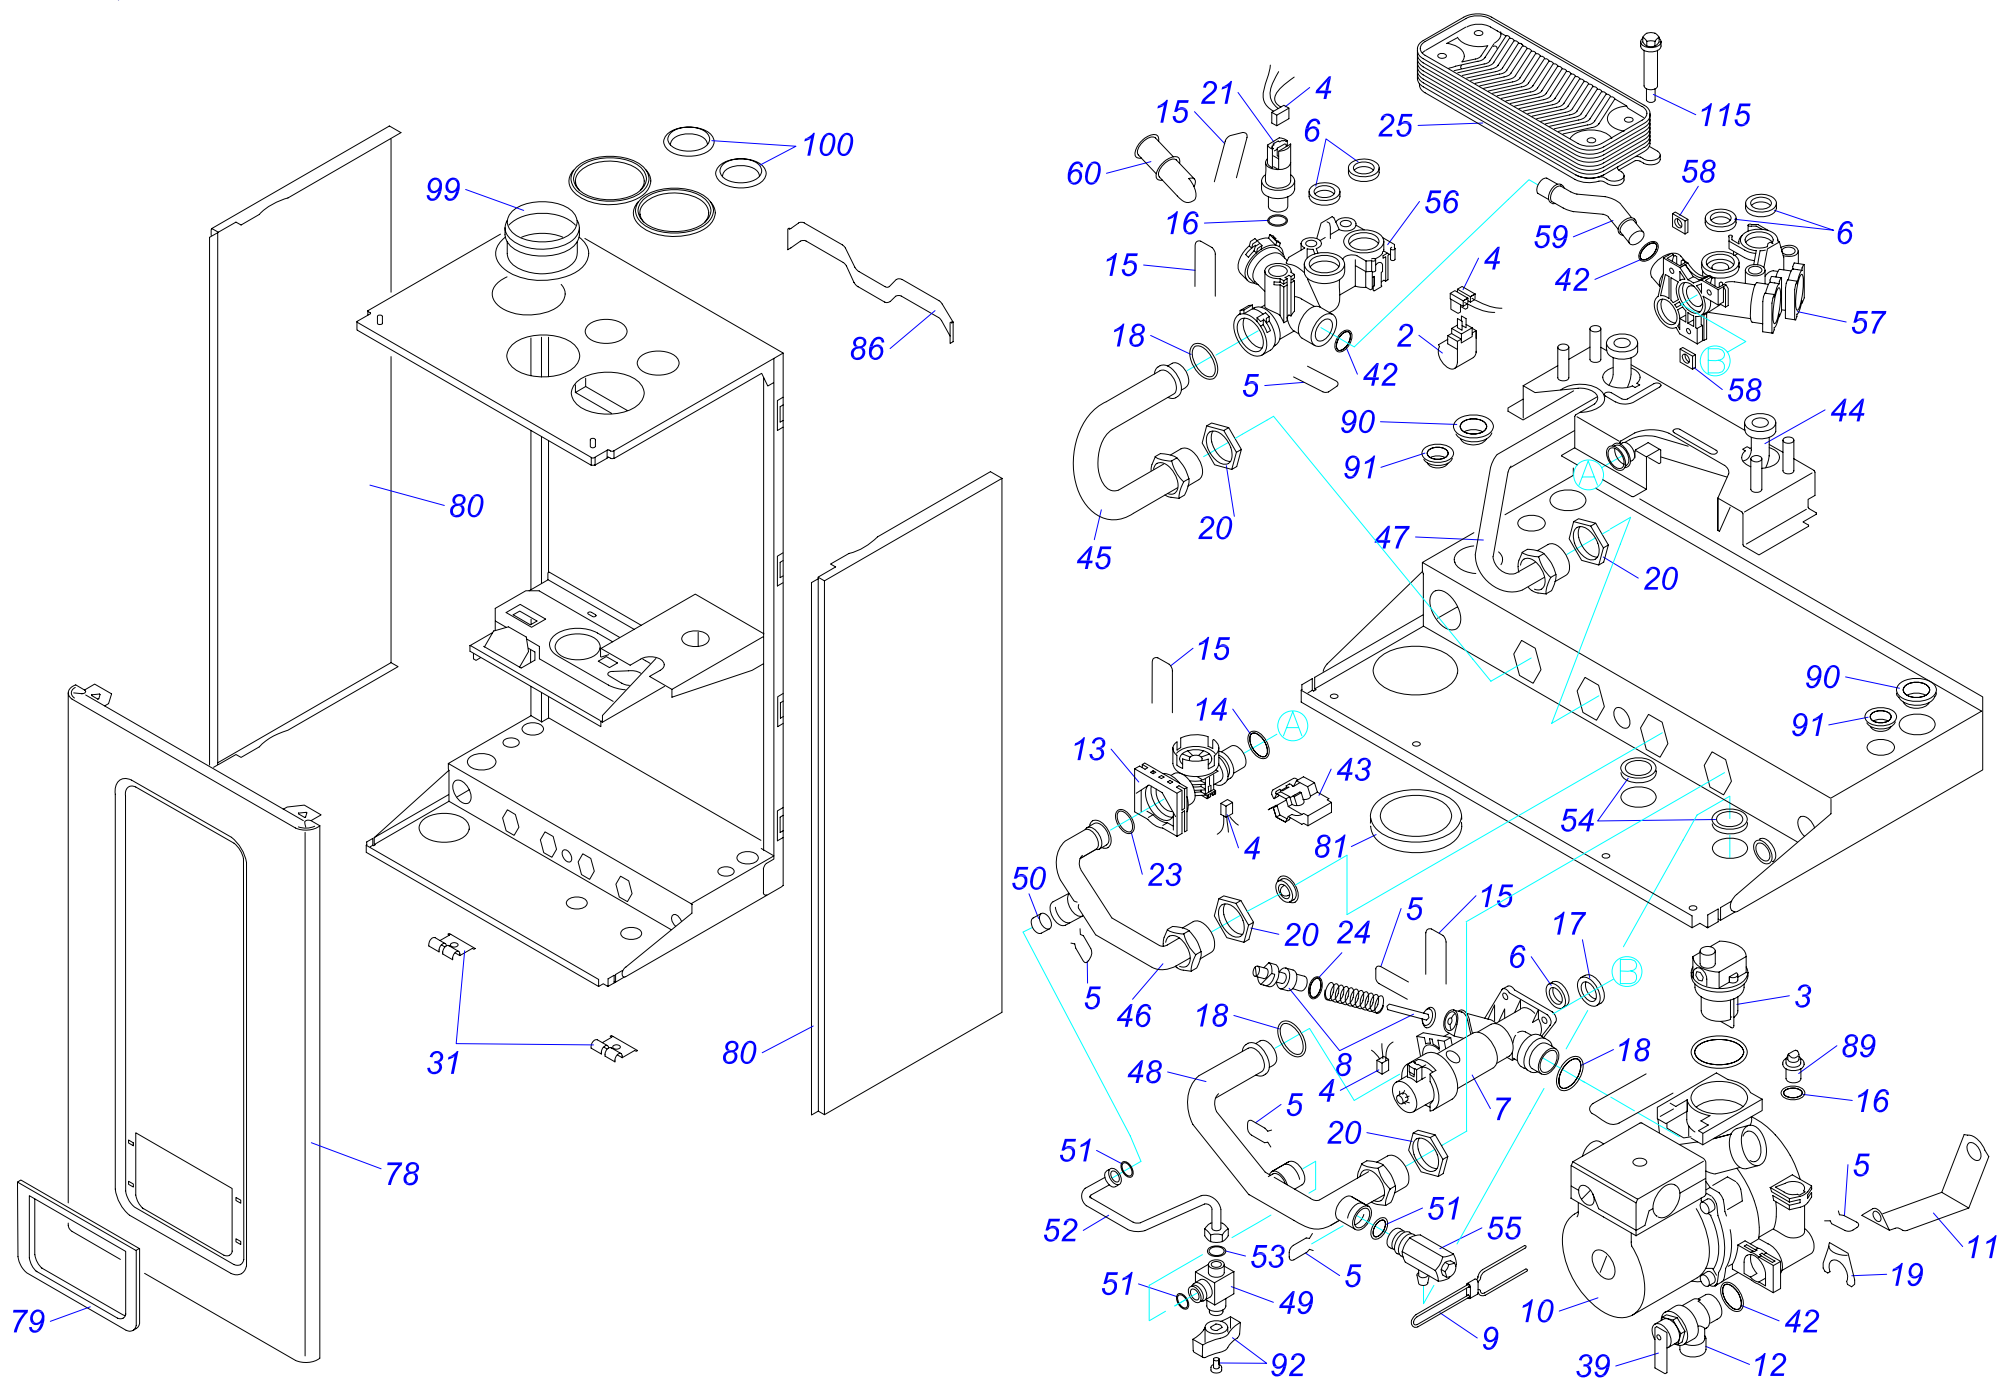

24,28 KKV 18

24,28 KKV 18