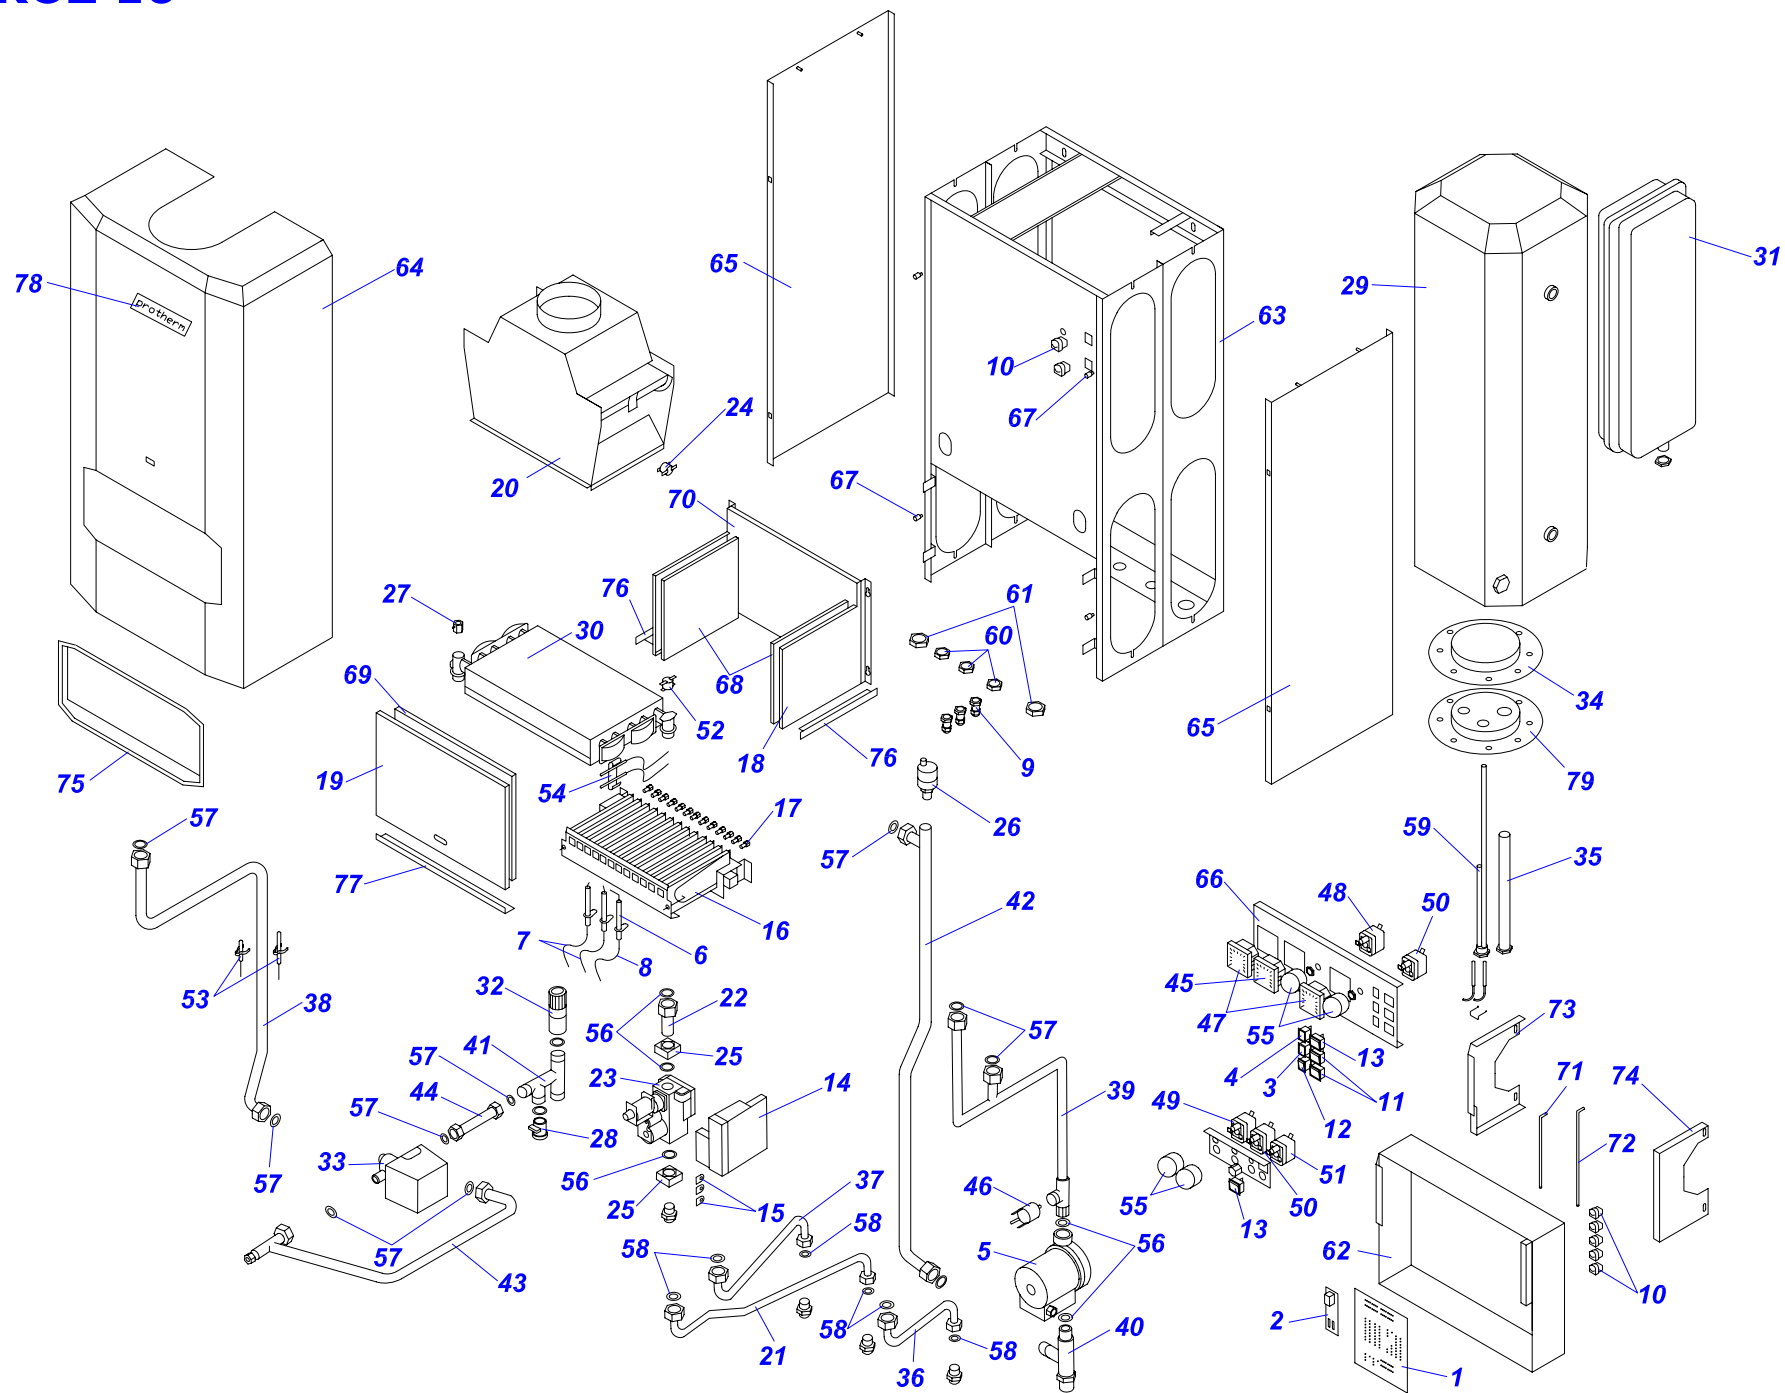

24 KOZ 10

Навесные котлы

24 KOZ 10