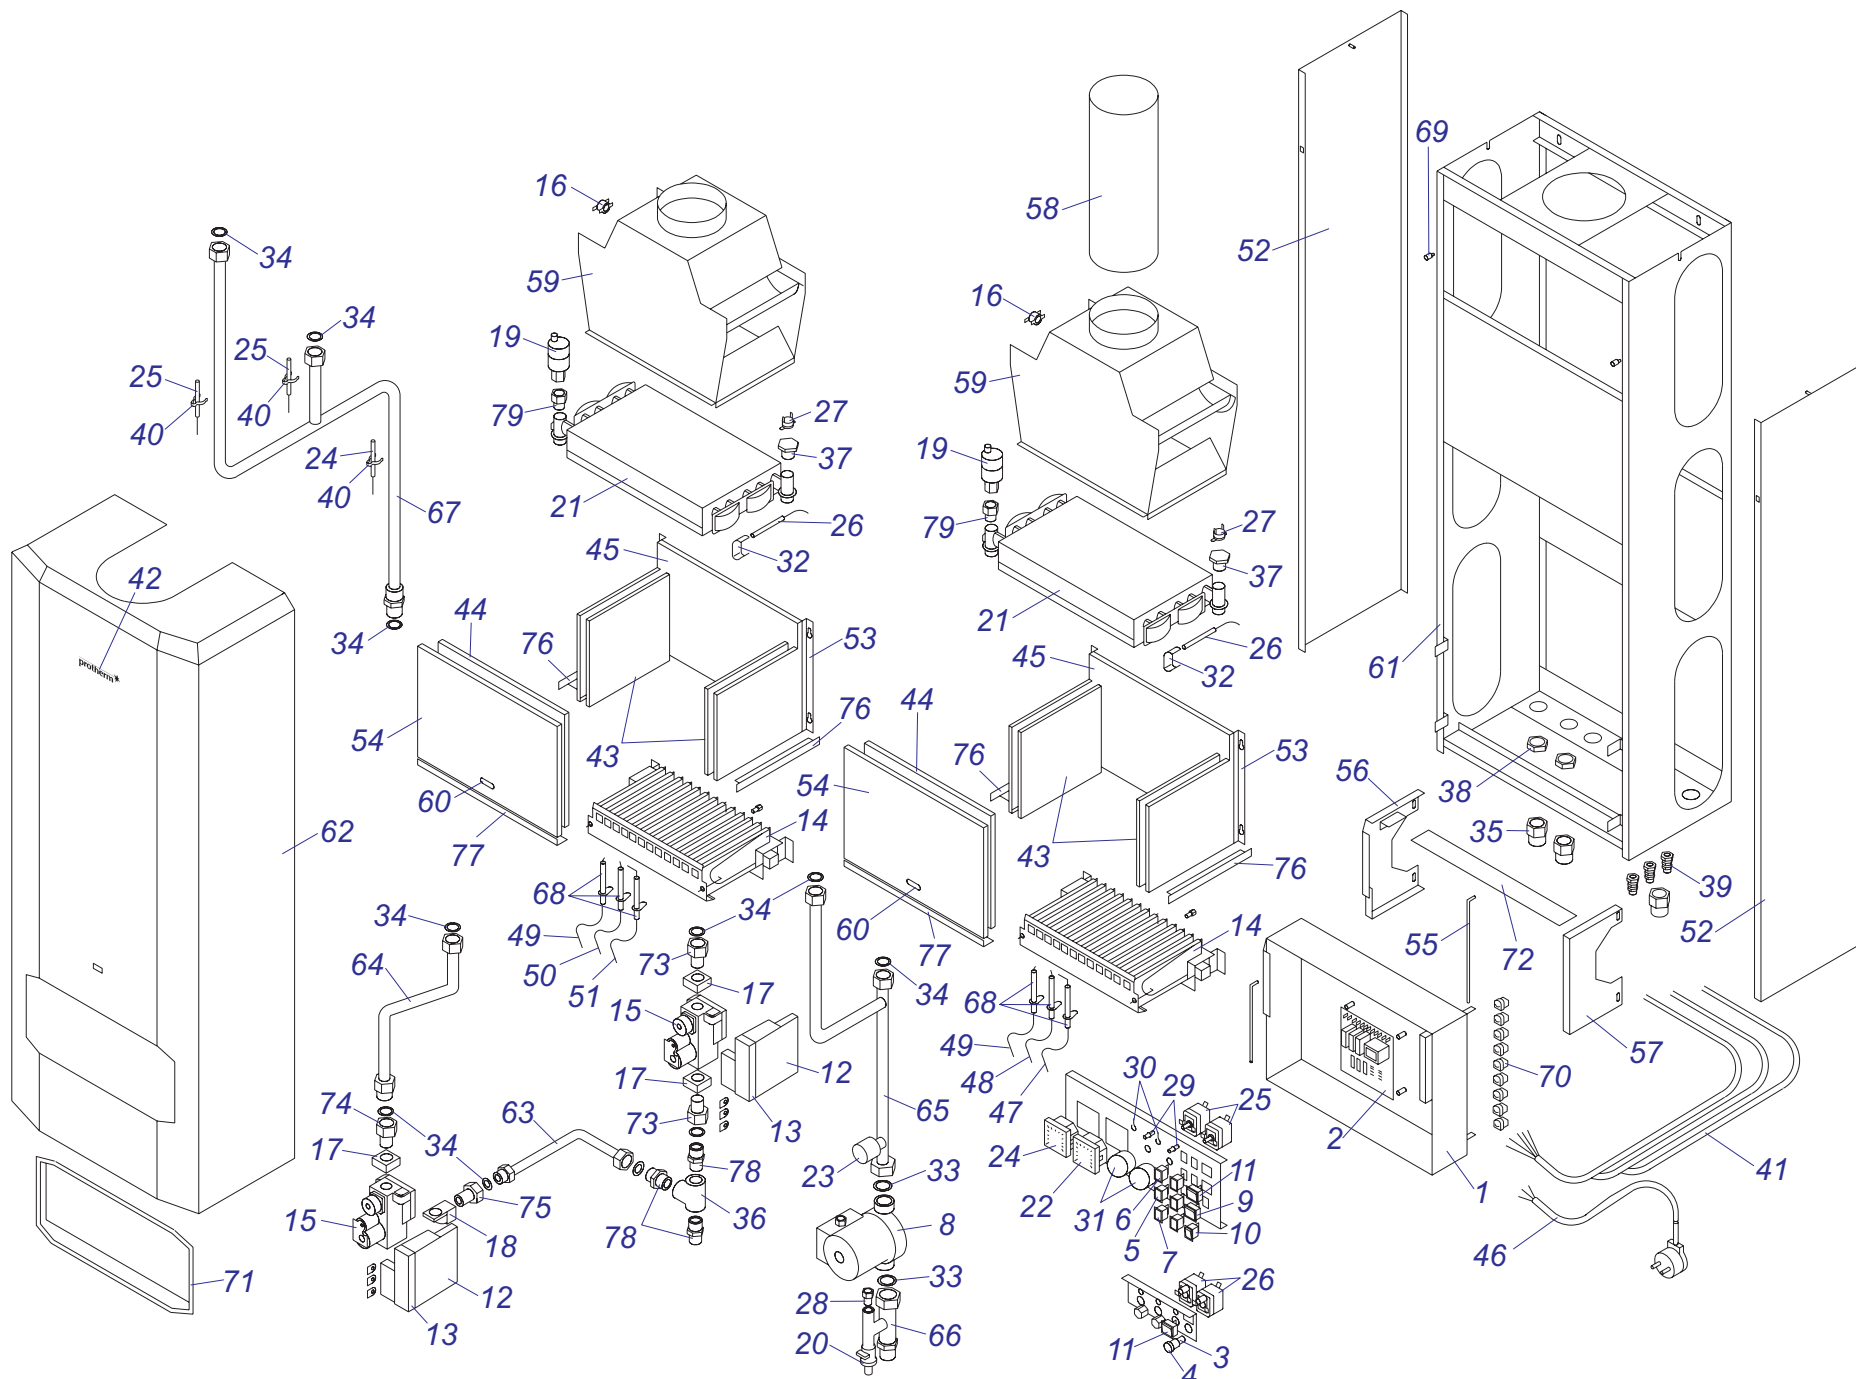

50 SOO 11

Напольные котлы

50 SOO 11

№	№ для заказа	Название	№	№ для заказа	Название	№	№ для заказа	Название
1	0020033146	Корпус блока управл.50SOO12	28	0020033440	Заглушка 1/4"	55	0020033788	Крепление
2	0020027657	Панель управления 50SOO1.3	29	0020033444	Ограничительный винт	56	0020035533	Стойка (левая) -24KXV
3	0020033179	Предохранитель Т1,6А 5x20	30	0020033445	Ограничительная пружина	57	0020035534	Стойка (правая) -24KXV
4	0020033180	Держатель для предохран.	31	0020033454	Ручки управления - D	58	0020043420	Труба дымохода 50SOO
5	0020033182	Сигнализатор оранжевый	32	0020033457	Зажим 46x0,5 форма "С"	59	0020033793	Стабилизатор тяги 24 v11
6	0020033183	Сигнализатор красный	33	0020033472	Прокладка 30x22x2	60	0020033796	Отверстие камеры сгор.
7	0020033184	Сигнализатор прозрач.Н858НВ	34	0020043227	Прокладка 24x15x2	61	0020043248	Рама котла 50SOO
8	0020025205	Насос UPS 15-60,130 Грундфос	35	0020043230	Переход 1"-3/4"	62	0020043432	Панель облиц.(пер.)50SOO
9	0020033230	Выключатель (функцион.)	36	0020043167	Тройник 3/4"	63	0020043438	Трубка газ. Л - 50SOO
10	0020033233	Выключатель сетевой	37	0020033622	Заглушка 1/2"	64	0020043439	Трубка газ. С - 50SOO
11	0020027513	Кнопка (аварийного состояния)	38	0020033624	Гайка 3/4" MS	65	0020033815	Трубка гидравл.50SOO
12	0020025229	Автоматика розжига(атмо)АМ-2ст.	39	0020033221	Изолирующая втулка 9 мм	66	0020043445	Трубка гидравл.50SOO
13	0020033253	Корпус для автомат.розжига IP44	40	0020033448	Зажим	67	0020043446	Трубка ГВС-50SOO
14	0020033266	Горелка Полидоро - 24кВт	41	0020034715	Жгут проводов 50SOO12	68	0020033832	Электроды 12,24 КХХ
15	0020025244	Газовый клапан VK4105G1005	42	0020043534	Этикетка Protherm 90мм	69	0020043467	Крепление
16	0020027661	Термостат биметал.обратим.80°С	43	0020033577	Изоляция горелки 165x183	70	0020033838	Переходник кабел.пласт.
17	0020033311	Фланец прямой - для газ.клапана	44	0020033581	Изоляция горелки 215x285	71	0020033842	Рамка 344x154 пласт. (PL)
18	0020033314	Фланец угловой - для газ.клапана	45	0020033582	Изоляция камеры сгор.24кВт	72	0020043499	Планка 50
19	0020027542	Воздухоотводчик 3/8"	46	0020033588	Сетевой кабель Q009 KJ	73	0020033847	Фитинг 45мм
20	0020027543	Шаровый кран вып. 3/8"	47	0020033749	Провод VN 040I	74	0020043475	Фитинг 60мм
21	0020025259	Теплообмен.PR20401019-24кВт	48	0020033750	Провод VN 040Z	75	0020033848	Фитинг 50STR,STO
22	0020027570	Манометр	49	0020033751	Провод VN010	76	0020033850	Крепление камеры сгор.24
23	0020027571	Датчик давления	50	0020033753	Провод VN060 Z	77	0020033851	Крепление панели 24
24	0020025279	Термометр	51	0020033754	Провод VN060I	78	0020033853	Фитинг 3/4"
25	0020025284	Термостат рабочий (TZ)	52	0020035333	Панель облиц.бок.Л,Р 50SOO	79	0020033855	Фитинг
26	0020025286	Термостат аварийный (LY)	53	0020033781	Корпус камеры сгорания 24			
27	0020027574	Термостат	54	0020033782	Панель камеры сгор.24(пер.)