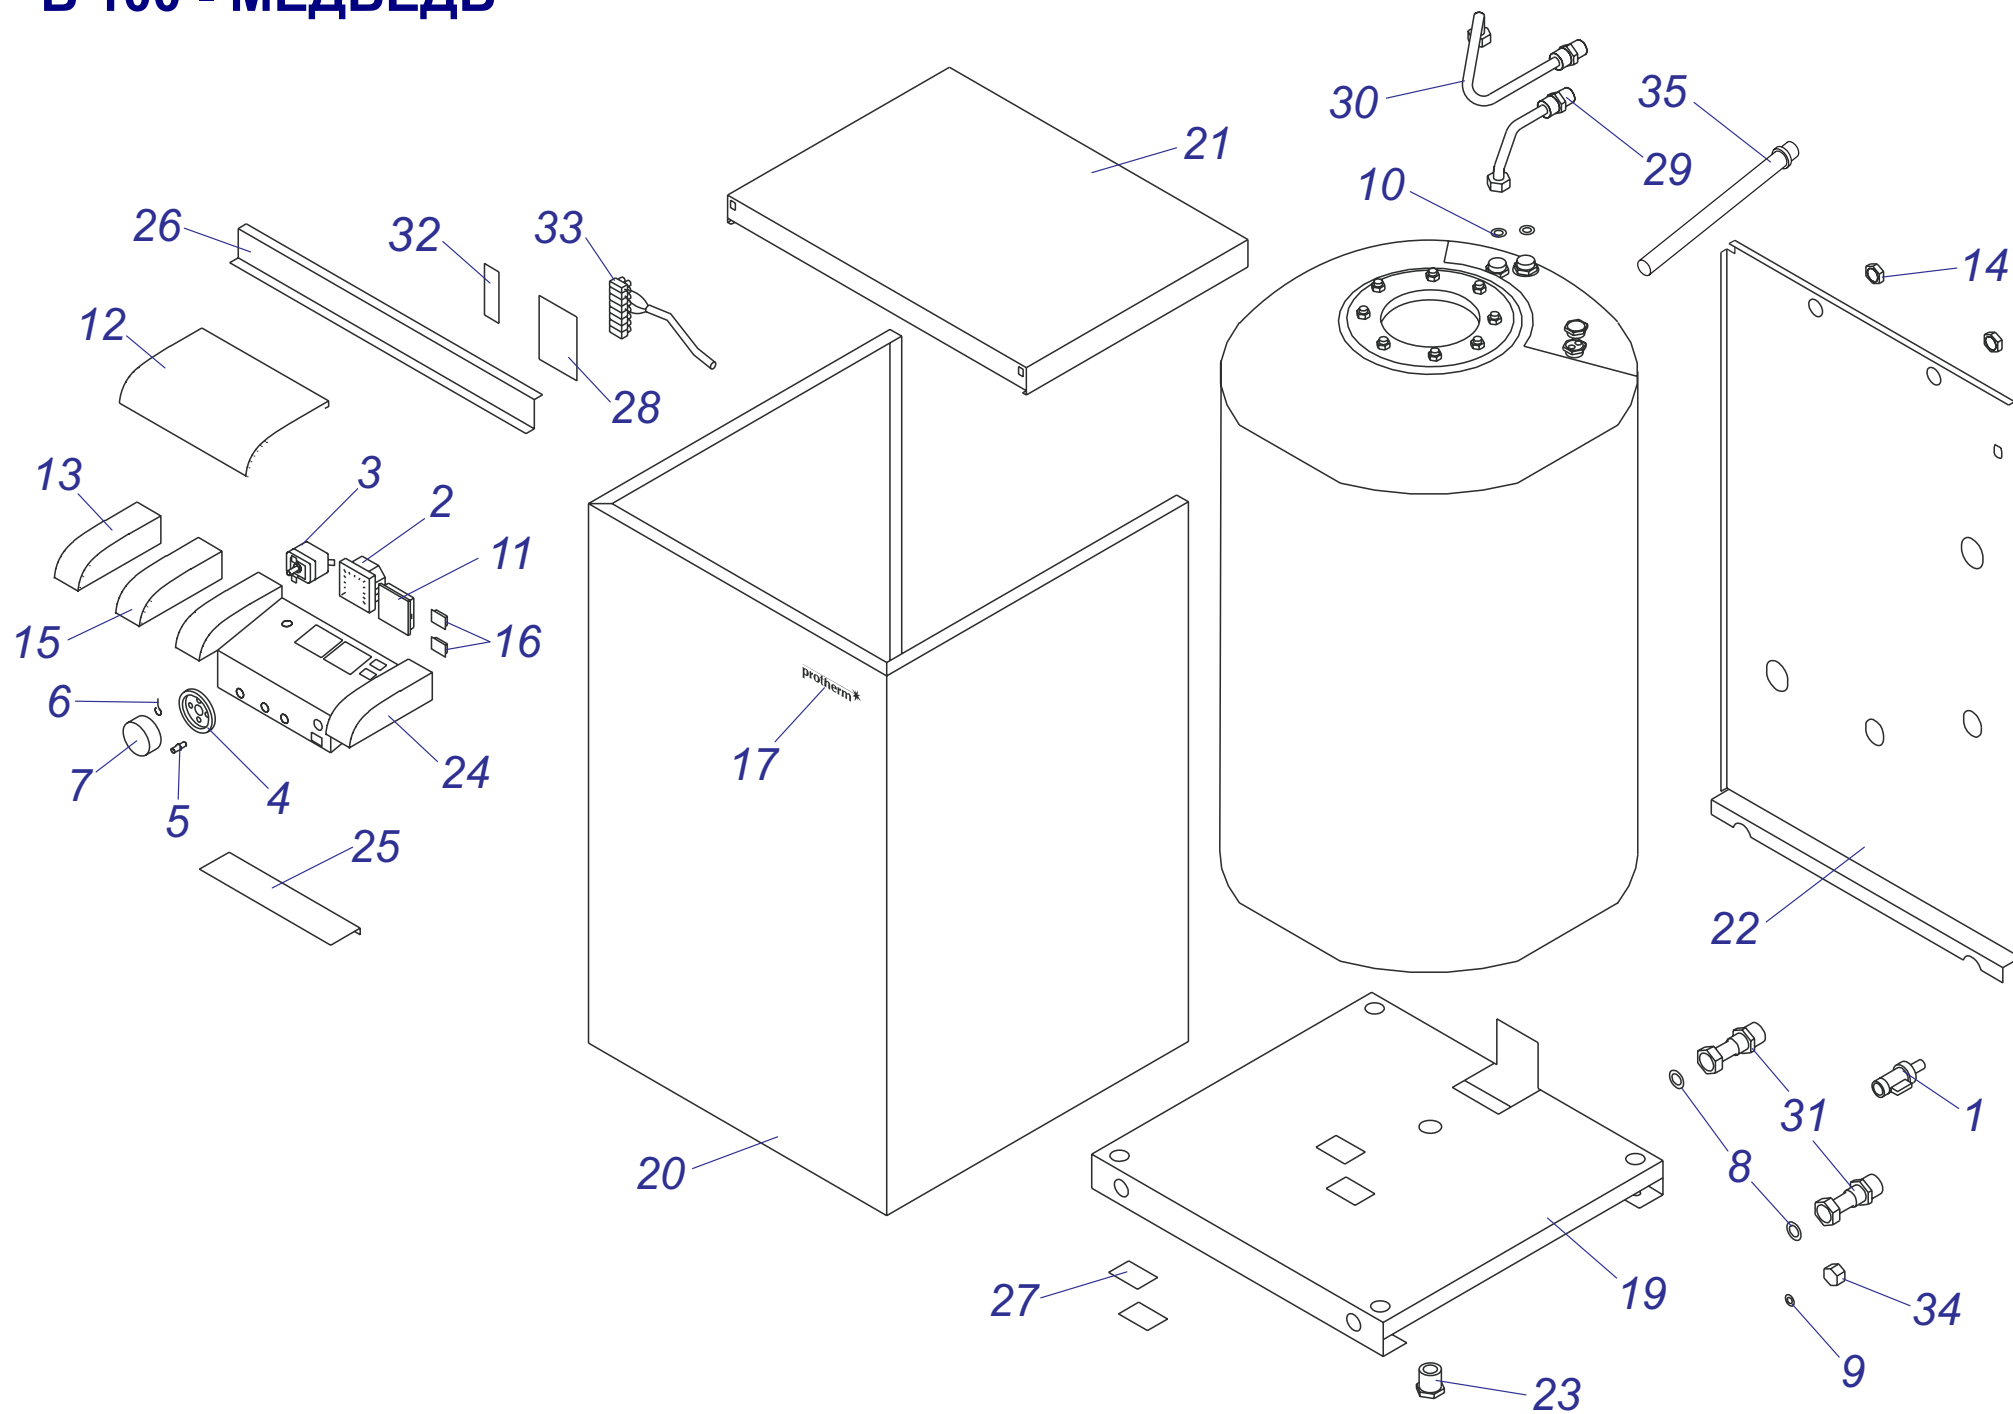

В 100 - МЕДВЕДЬ

бойлер В 100 - МЕДВЕДЬ

№	№ для заказа	Название	№	№ для заказа	Название	№	№ для заказа	Название
1	0020033328	Шаровой кран выход. 1/2"	13	0020033834	Заглушка KLO,PLO13	26	0020034080	Опора блока управлен.В100М
2	0020025279	Термометр	14	0020033835	Гайка 1/2"	27	0020034081	Зажим В100М
3	0020025285	Термостат рабочий 3-кон.	15	0020033844	Заглушка KLO,PLO13	28	0020043416	Изолятор клеммника В100М
4	0020033438	Подложка	16	0020033911	Заглушка PLO13	29	0020034082	Трубка ХВС - В100М
5	0020033444	Ограничительный винт	17	0020043534	Этикетка PROTHERM 90мм	30	0020034083	Трубка ГВС - В100М
6	0020033445	Ограничительная пружина	19	0020034076	Рама В100М	31	0020034084	Трубка W-В100М
7	0020033454	Ручки управления - D	20	0020034077	Панель облицов.перед.В100М	32	0020043627	Описание клеммника В100М
8	0020027665	Прокладка 24x15x2	21	0020034078	Панель облицов.верх.В100М	33	0020043421	Жгут проводов В100М
9	0020033473	Прокладка 15x8x2	22	0020034079	Панель облицов.задн.В100М	34	0020034086	Заглушка 3/8"
10	0020033932	Прокладка 18x10x2	23	0020043153	Винт 3/4"	35	0020061886	Анод бойлера
11	0020033709	Заглушка панели управления	24	0020043353	Панель блока управл.В100М			
12	0020033831	Крышка KLO,PLO13	25	0020043373	Планка крепежная В100М