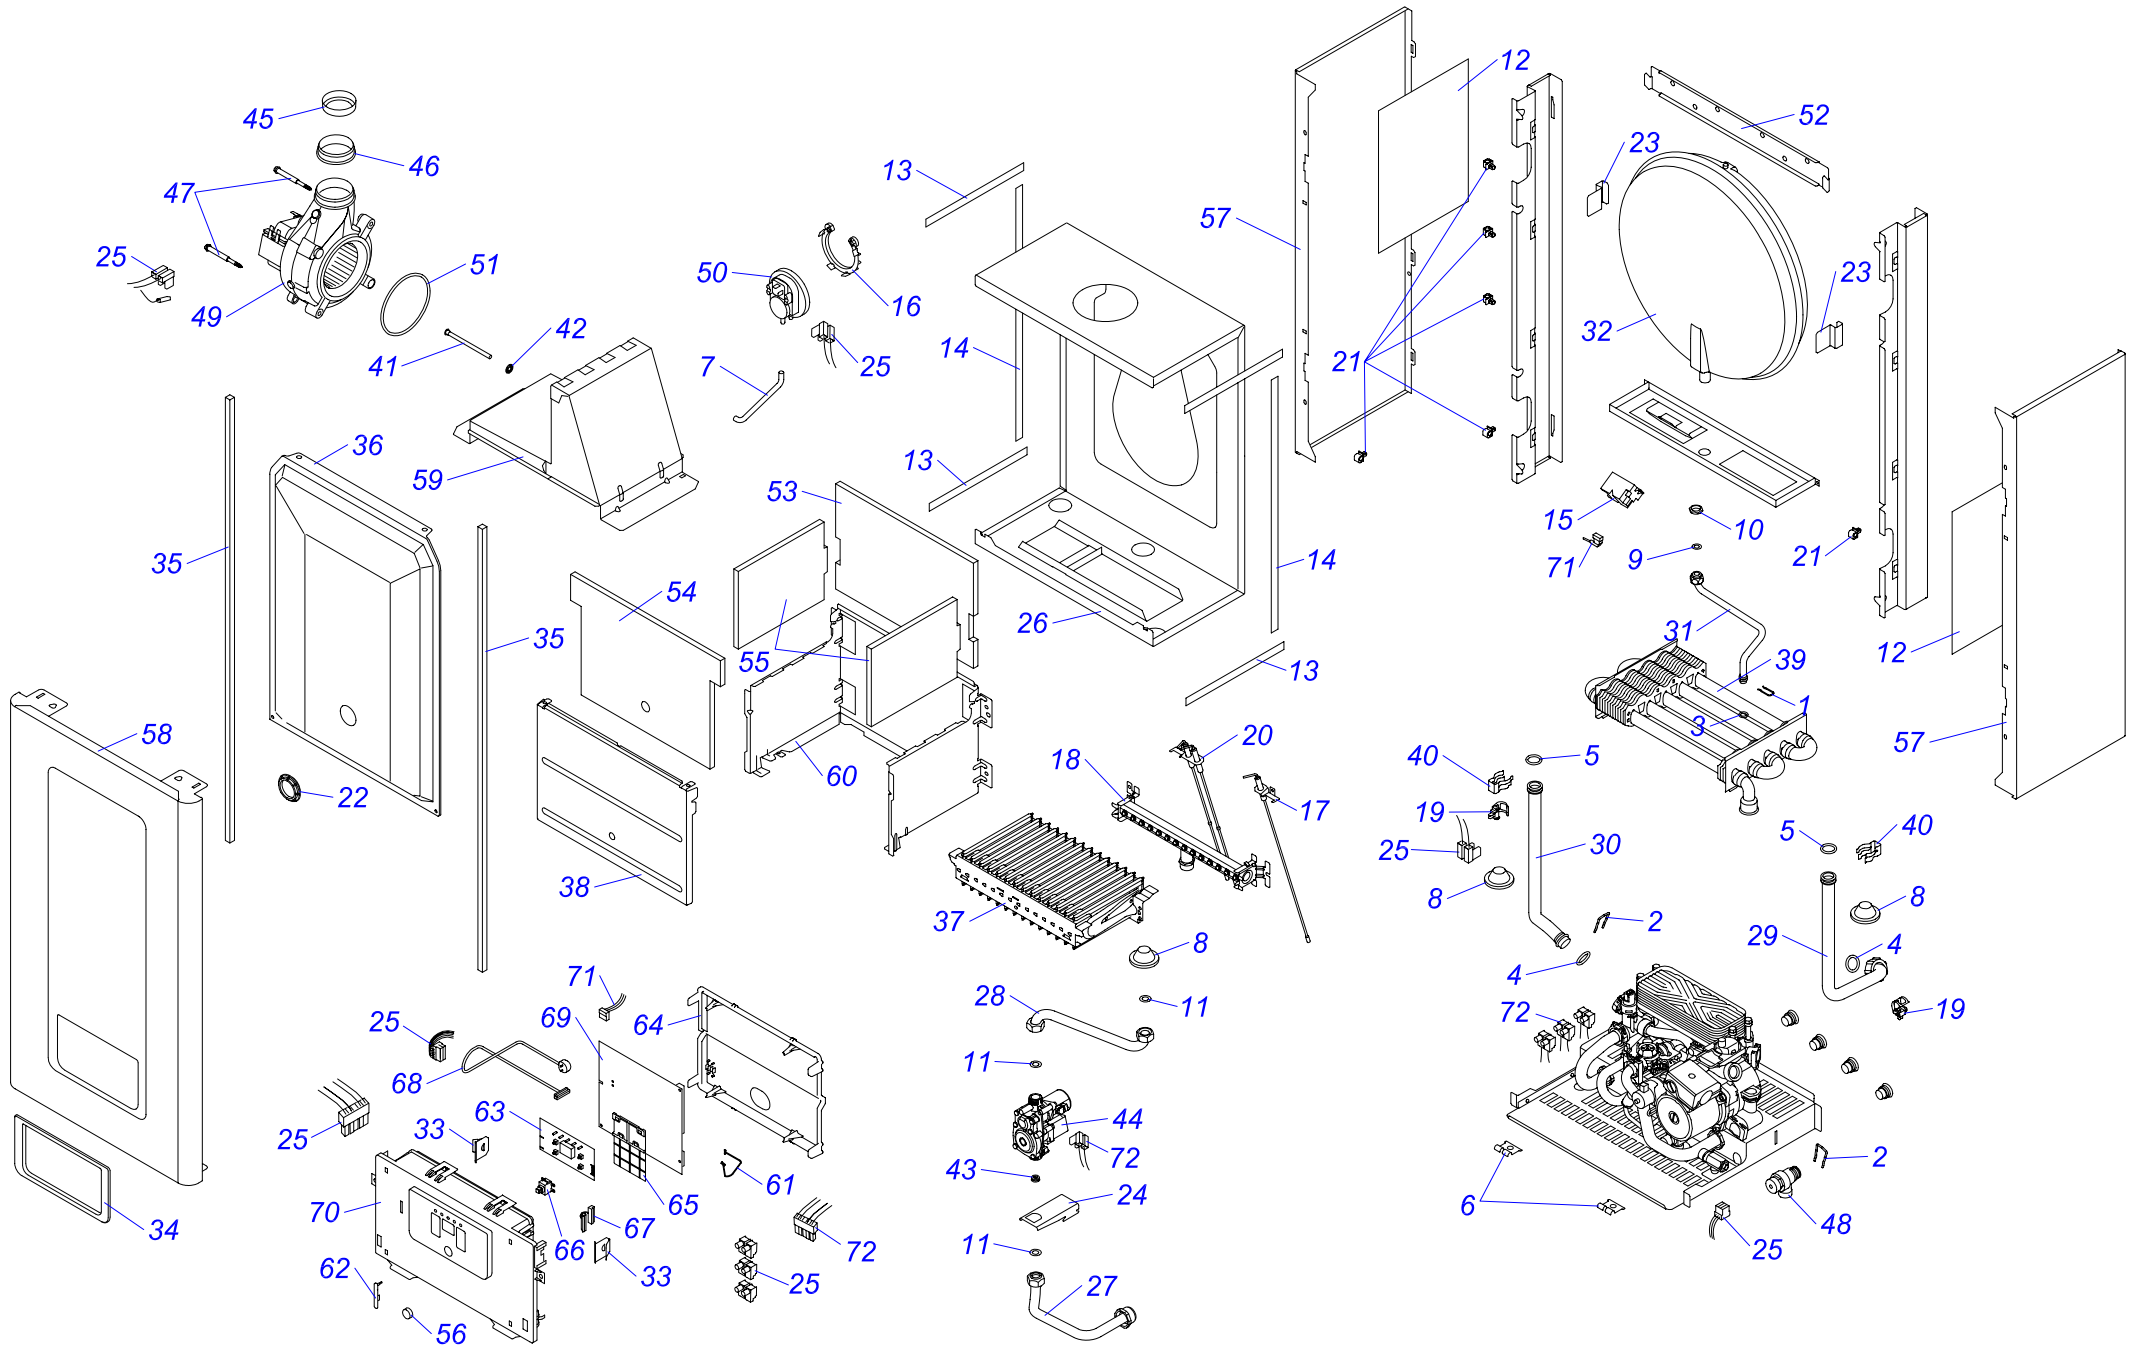

24 KTV 18

24 KTVR 18

№	№ для заказа	Название	№	№ для заказа	Название	№	№ для заказа	Название
1	0020014164	Зажим (x10)	25	0020072162	Жгут проводов, FAN	49	2000801920	Вентилятор GR02575
2	0020014176	Зажим D18/20	26	0020049257	Турбокамера v.18	50	2000801921	Маностат воздуха HC
3	0020014177	Прокладка 9,6x2,4 (x10)	27	0020049262	Трубка газовая v.18	51	A000024264	Прокладка
4	0020014183	Прокладка 19,8 x 3,6 (x10)	28	0020049263	Трубка газовая v.18	52	0020068845	Крепежная планка v.18
5	0020020741	Прокладка	29	0020049264	Трубка котла (обратка)18секц.	53	0020049302	Изоляция камеры сгорания
6	0020020774	Держатель блока управл.(верх.)	30	0020049265	Трубка котла (подача) 18	54	0020049303	Изоляция
7	0020033263	Шланг силиконовый к маностату	31	0020049266	Трубка расширит.бака	55	0020049304	Изоляция
8	0020033462	Прокладка I326 д.14мм	32	0020049267	Расширительный бак 8л	56	0020038359	Кнопка сетевого выключателя
9	0020033473	Прокладка 15x8x2	33	0020049273	Держатель блока управления	57	0020049259	Панель облицовки (бок.) L+P 18
10	0020033836	Гайка 3/8"	34	0020039701	Рамка	58	0020049260	Панель облицовки (перед.) P18
11	0020033932	Прокладка 18x10x2	35	0020049283	Уплотнит.панели облиц.10x855x10	59	0020049287	Сборник продуктов сгорания
12	0020034106	Фольга-отражатель - II	36	0020049282	Крышка турбокамеры v.18	60	0020049305	Корпус камеры сгорания 24kW
13	0020034691	Уплотнитель самокл.10x15x218	37	0020049285	Горелка	61	0020025183	Жгут проводов ВМУ-АI
14	0020034692	Уплотнитель самокл.10x15x488	38	0020049286	Панель камеры сгорания (перед.)	62	0020049280	Пластиковая заглушка
15	0020034711	Трансформатор розжига ZI62/12	39	0020049288	Теплообменник	63	0020038356	Плата дисплея v.18
16	0020034773	Держатель моностата-НС	40	0020049289	Зажим	64	0020038357	Панель блока управления (задн.)
17	0020034840	Электрод ионизационный DIN	41	0020049290	Трубка	65	0020038358	Панель защиты сетевого выключ.
18	0020044942	Рампа горелки SD 14 рам.1.30DIN	42	0020049291	Диск зажимной	66	0020038360	Сетевой выключатель
19	0020035043	Датчик наружный 18мм-JS3227/17	43	0020049292	Диафрагма 6,30	67	0020038362	Жгут проводов
20	0020035528	Электроды розжига DIN	44	0020049296	Газовый клапан GASTER4 s reg.	68	0020038361	Сетевой кабель
21	0020035609	Зажим кабельный 0174820	45	0020049297	Дроссельная шайба	69	0020049268	Плата управления Panther18
22	0020043950	Прокладка	46	0020027892	Прокладка	70	0020038355	Лицевая панель блока управления
23	0020049253	Зажим расширител.бака (бок.)	47	0020049299	Винт	71	0020095659	Жгут проводов
24	0020049254	Держатель газового клапана	48	0020014173	Клапан предохранительный 3 бара	72	0020092827	Жгут проводов 24KXV18