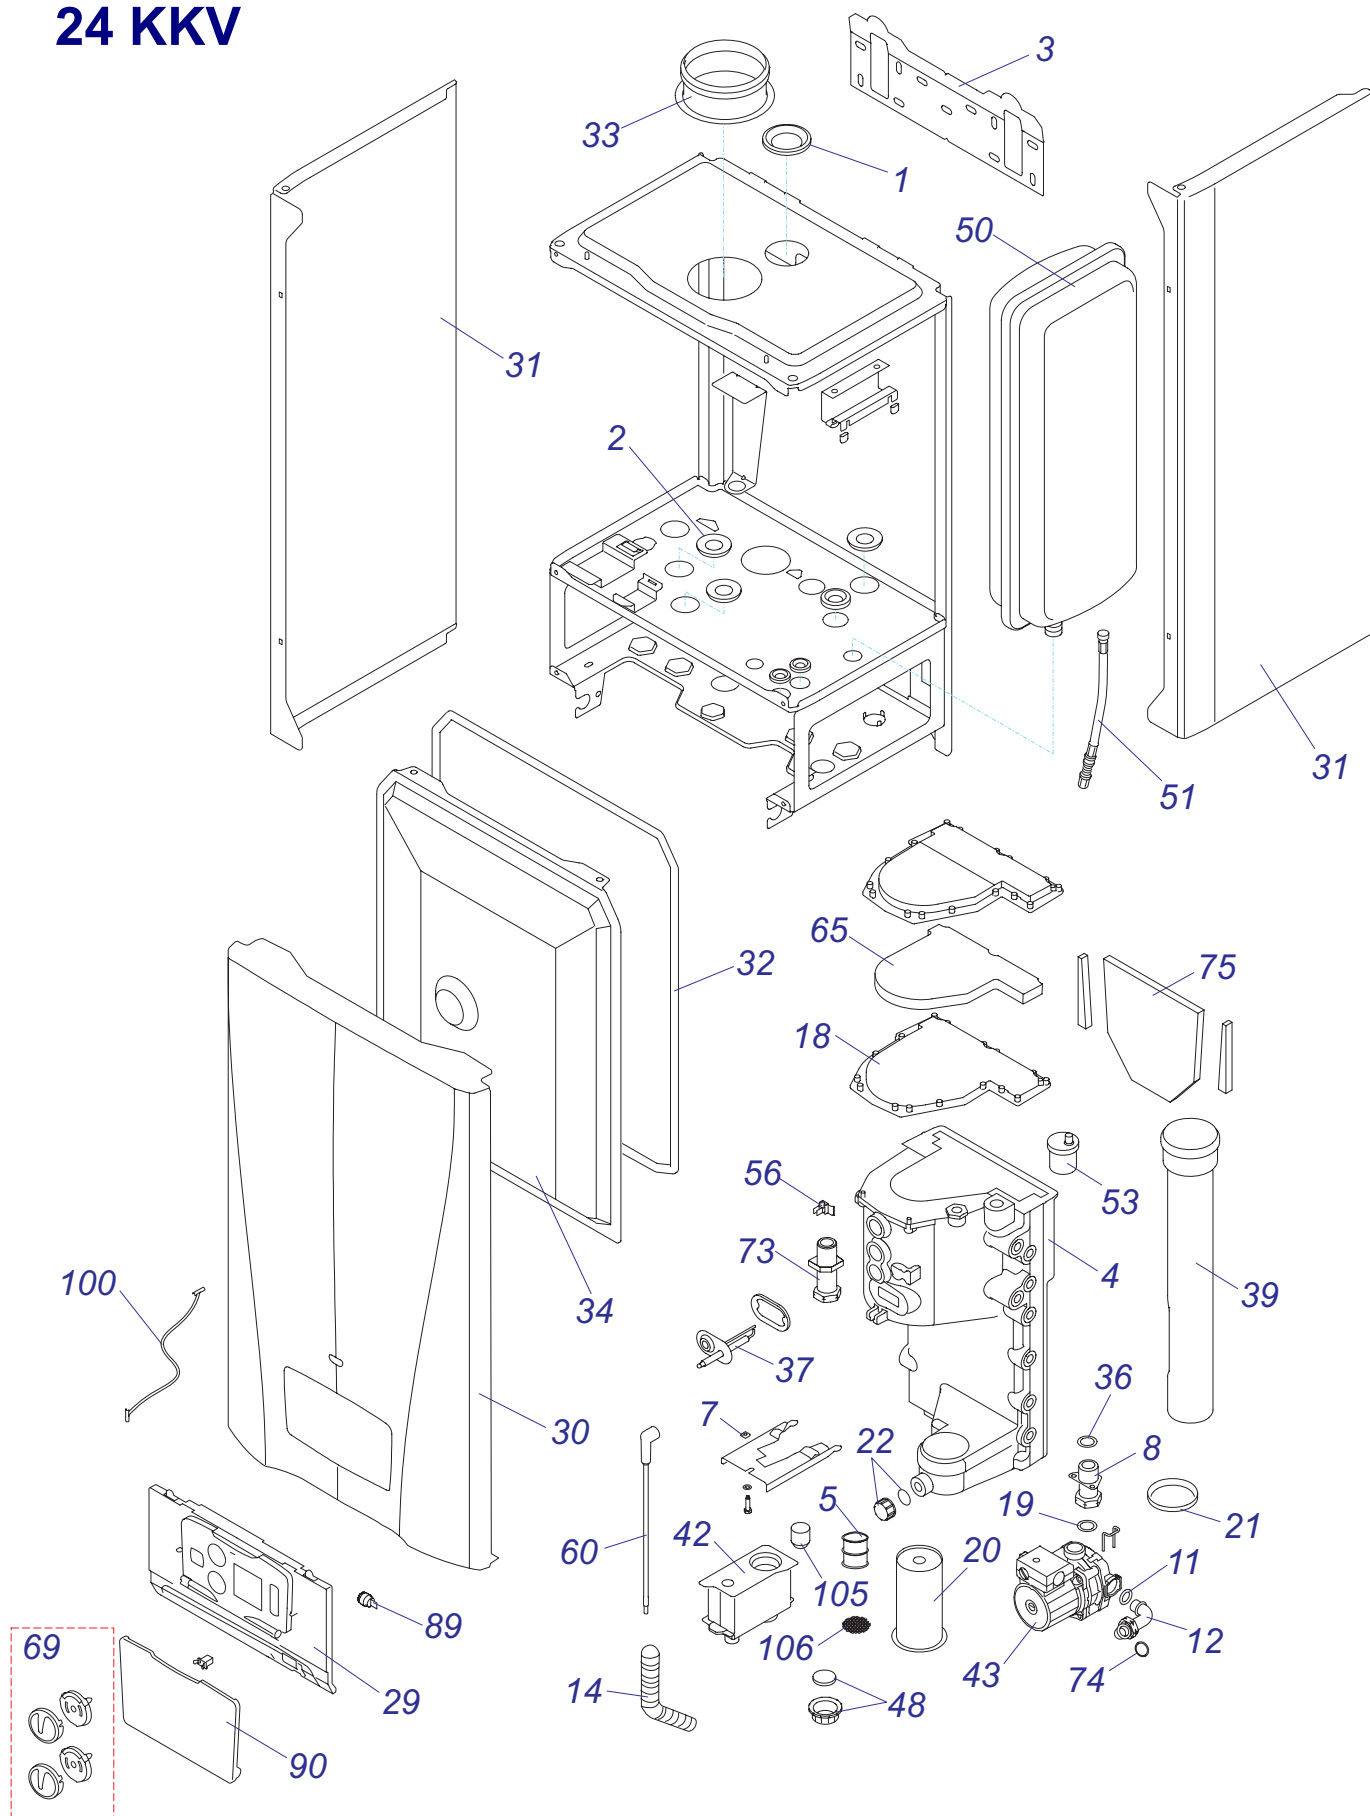

30 KKZ 10 Vod. cesta

30 KKZ 10 Kryty

Конденсационные котлы

24 KKV

24 KKV

24 ККВ - ЛЕВ

№	№ для заказа	Название	№	№ для заказа	Название	№	№ для заказа	Название
1	A000035106	Переходник(воздух.клапан)(x2)	37	A000035181	Электрод розжига	73	0020015137	Адаптер
2	A000035107	Прокладка D=15mm(5шт.)	38	0020015133	Газовый клапан G20 24kW	74	0020014659	Прокладка
3	A000035108	Крепежная планка	39	0020015140	Труба выхода продуктов сгор.	75	0020015139	Изоляция
4	0020096388	Теплообменник 24/28kW	40	A000035180	Прокладка вентилятора	76	0020015145	Распределитель
5	A000035115	Адаптер сифона	41	A000035129	Теплообменник пластинчатый	77	0020015146	Трубка
6	A000035119	Корпус	42	A000035130	Сифон сборный	78	0020015147	Трубка расширит.бака
7	A000035121	Держатель с крепежом	43	A000035131	Насос	79	0020015148	Распределитель
8	A000035125	Трубка с креплением	44	A000035132	3-ходовой клапан с двигателем	80	0020015149	Гидравлич. присоединение
9	0020017358	Жгут проводов NN	45	A000035133	Привод 3-ходового клапана	81	0020015150	БАИПАС
10	A000035155	Трубка газовая	46	A000035334	Датчик протока	82	0020015151	Трубка бай-пасса
11	A000035157	Прокладка	47	A000035136	Сетчатый фильтр	83	2000801863	Прокладка
12	A000035158	Трубка	48	A000035186	Заглушка сифона с прокладкой	84	2000801918	Жгут проводов
13	A000035162	Трубка	49	0020015141	Фильтр SV	85	2000801923	Плата термостата
14	A000035165	Трубка	50	0020015142	Расширительный бак 8l	86	2000801932	Предохранитель 125mA
15	A000035166	Комплект зажимов	51	0020015143	Шланг для расширител.бака ККВ	87	0020014182	Прокладка
16	A000035167	Прокладка D15	52	0020015144	Трубка с обратным клапаном	88	2000801957	Прокладка 3/4"
17	A000035168	Прокладка	53	A000035139	Воздухоотводчик	89	2000802017	Демпфер
18	A000035175	Прокладка теплообмен.	54	2000801930	Сетевой выключатель	90	2000802020	Зажим
19	A000035177	Прокладка	55	0020027897	Плата интерфейса	91	2000802032	Кабель платы управления
20	A000035178	Горелка 24kW	56	A000035142	Датчик температуры котла	92	2000801948	Прокладка 18мм
21	A000035179	Прокладка трубки прод.сгор.	57	A000460211	Трансформатор	93	2000801950	Прокладка 10мм
22	A000035182	Заглушка + прокладка	58	A000035144	Трансформатор розжига	94	0020014173	Клапан предохран.3 бара
23	A000035335	Фильтр ГВС	59	A000035147	Жгут проводов к трансф.розжига	95	A000024135	Датчик давления
24	A000035352	Трубка котла (подача)	60	A000035148	Жгут проводов электроду розж.	96	2000801905	Надставка клапана выпуск.
25	A000035360	Присоединение	61	A000035350	Плата 3-ходового клапана	97	2000801947	Зажим D18мм-клапан
26	A000035361	Трубка ХВС (в фильтр)	62	A000035185	Термостат аварий.с держ.	98	2000801951	Зажим D10мм
27	A000035363	Трубка ГВС пластин.теплообм.	63	2000801934	Датчик температуры ГВС	99	0020034962	Клапан подпитки
28	0020020682	Плата управления SYMSI 7	64	2000801935	Датчик температуры котла	100	801874	Держатель
29	0020015153	Панель управления ККВ	65	0020015138	Изоляция теплообмен.	101	0020043955	Прокладка
30	0020015155	Панель облицовки перед.	66	0020014664	Дроссельная шайба	102	801924	Перегород.плата управл.,пласт.
31	A000460216	Панель облицовки бок.	67	0020014665	Зажим D15	103	0020018825	Прокладка (PK3)
32	A000460218	Изоляция турбокам.-компл.	68	0020014786	Предохранитель 315МА ККВ	104	0020044916	Прокладка (PK10)
33	0020015135	Адаптор дымохода	69	0020035583	Ручки управления (3+3+1)	105	0020044917	Поплавков
34	0020015136	Крышка турбокамеры	70	0020015128	Жгут проводов	106	0020044918	Фильтр сифона
35	2000802204	Вентилятор	71	0020015129	Прокладка			
36	A000035112	Прокладка (10 шт)	72	0020015130	Зажим			