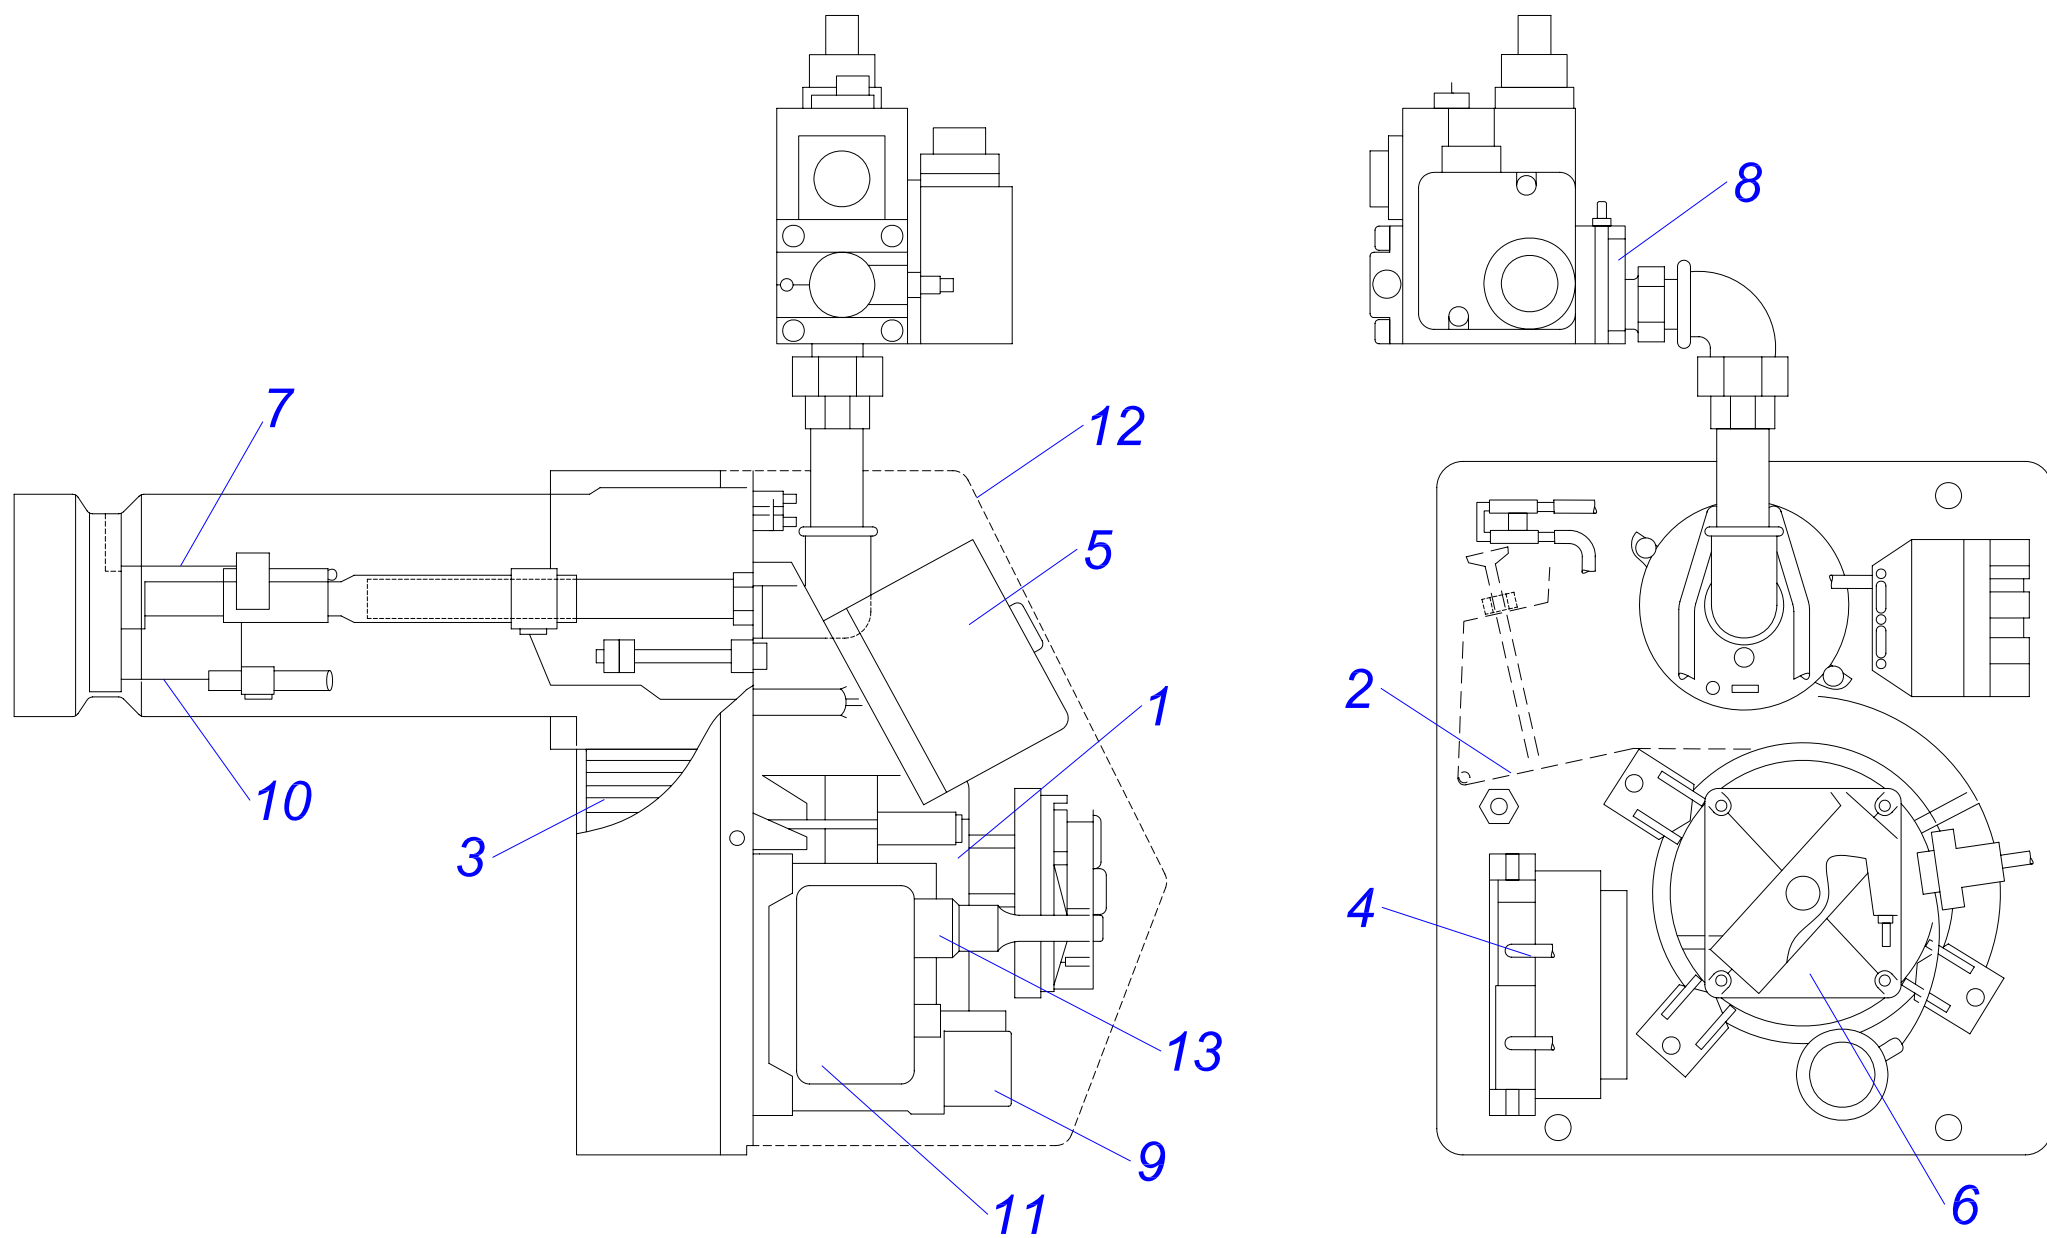

Горелка HANSA HSGi 5.1-5.2

Горелка HANSA HSGi 5.1-5.2

№	№ для заказа	Название	№	№ для заказа	Название	№	№ для заказа	Название
1	0020033499	Электродвигатель AEG	6	0020033517	Реле давления воздуха LGV	11	0020027578	Трансформатор розжига
	0020033514	Электродвигатель AEG	7	0020033518	Электрод розжига		0020033515	Трансформатор розжига
2	0020033509	Воздушная заслонка	8	0020033519	Фланец R1/2" MB 405/407		0020033516	Трансформатор розжига
3	0020033510	Вентилятор	9	0020033521	Конденсатор 4мФ	0020027649	Трансформатор TQ031A27 SIEMENS	
4	0020033511	Кабель к электродам розжига	10	0020034986	Электрод ионизацион. (HANSA)	12	0020035116	Кожух горелки Hansa HVS
5	0020027579	Автоматика розжига LGV горелки	11	0020033501	Трансформатор розжига	13	0020035118	Кабель к трансформатору MTC