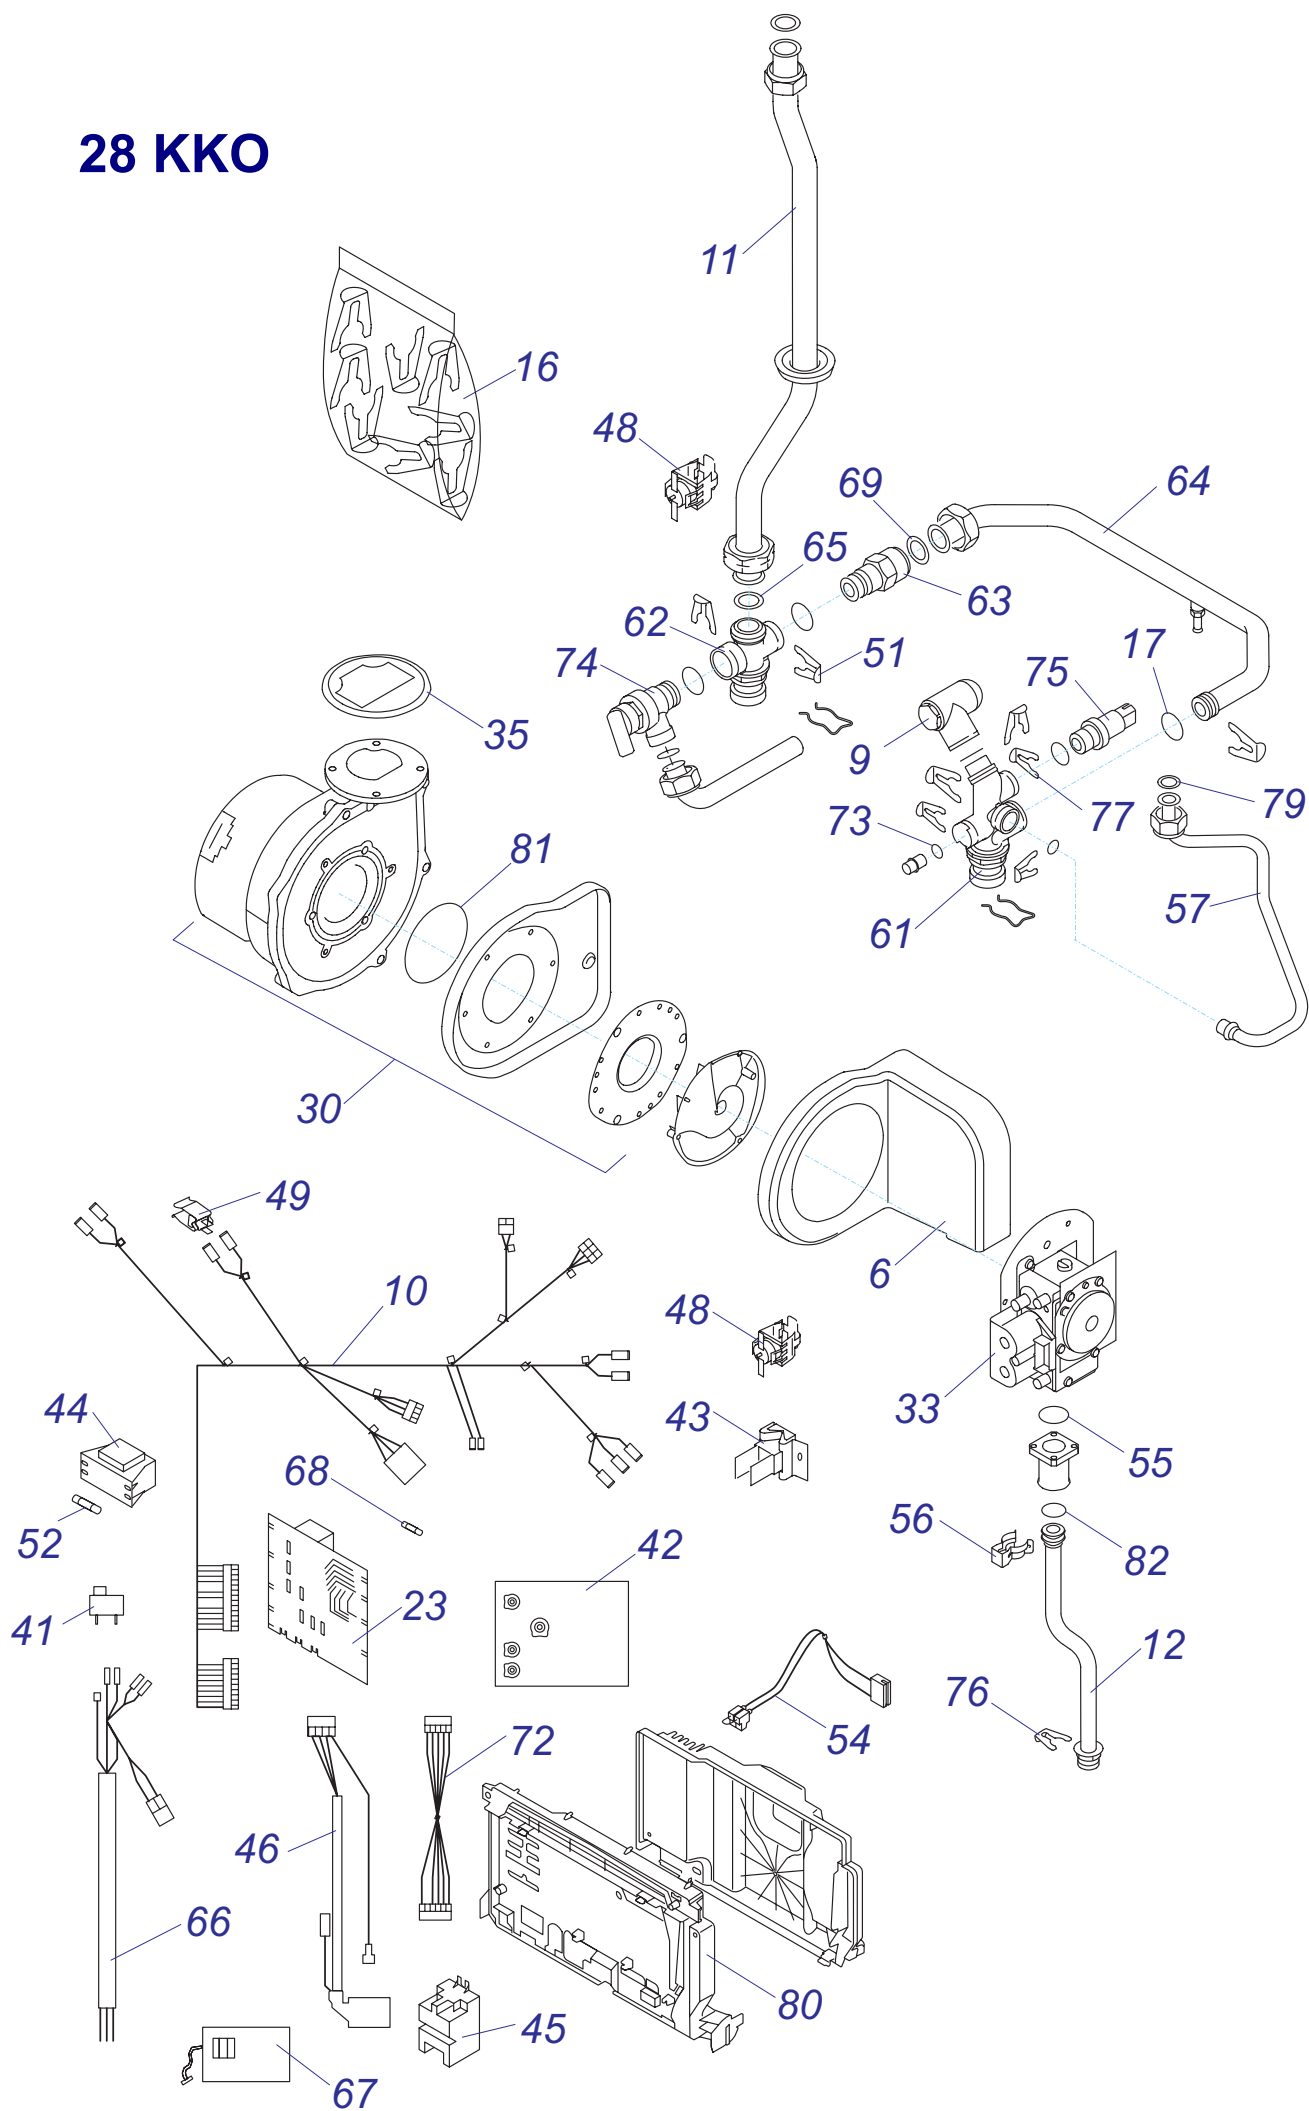

28 KKO

28 ККО - ЛЕВ

№	№ для заказа	Название	№	№ для заказа	Название	№	№ для заказа	Название
1	A000035106	Переходник(воздух.клапан)(x2)	29	0020015136	Крышка турбокамеры	57	0020015132	Трубка расширит.бака
2	A000035107	Прокладка D=15mm(5шт.)	30	2000802204	Вентилятор	58	0020015137	Адаптер
3	A000035108	Крепежная планка	31	A000035112	Прокладка (10 шт)	59	0020014659	Прокладка
4	A000035111	Теплообменник 24/28kW	32	A000035181	Электрод розжига	60	0020015139	Изоляция
5	A000035115	Адаптер сифона	33	0020015134	Газовый клапан G20 28kW	61	0020015145	Распределитель
6	A000035119	Корпус	34	0020015140	Труба выхода продуктов сгор.	62	0020015148	Распределитель
7	A000035121	Держатель с крепежом	35	A000035180	Прокладка вентилятора	63	0020015150	БАЙПАС
8	A000035125	Трубка с креплением	36	0020015131	Расширительный бак 8l - ККО	64	0020015151	Трубка бай-пасса
9	A000035137	Трубка 3CMV	37	A000035130	Сифон сборный	65	2000801863	Прокладка
10	0020017361	Жгут проводов NN	38	A000035131	Насос	66	2000801918	Жгут проводов
11	A000035153	Трубка котла (подача)	39	A000035186	Заглушка сифона с прокладкой	67	2000801923	Плата термостата
12	A000035155	Трубка газовая	40	A000035139	Воздухоотводчик	68	2000801932	Предохранитель 125mA
13	A000035157	Прокладка	41	2000801930	Сетевой выключатель	69	2000801957	Прокладка 3/4"
14	A000035158	Трубка	42	0020027897	Плата интерфейса	70	2000802017	Демпфер
15	A000035165	Трубка	43	A000035142	Датчик температуры котла	71	2000802020	Зажим
16	A000035166	Комплект зажимов	44	A000460211	Трансформатор	72	2000802032	Кабель платы управления
17	A000035167	Прокладка D15	45	A000035144	Трансформатор розжига	73	2000801950	Прокладка 10мм
18	A000035175	Прокладка теплообмен.	46	A000035147	Жгут проводов к трансфор.розжига	74	0020014173	Клапан предохран.3 бара
19	A000035176	Горелка 28kW	47	A000035148	Жгут проводов к электроду розжига	75	A000024135	Датчик давления
20	A000035177	Прокладка	48	A000035185	Термостат аварий.с держат.	76	2000801947	Зажим D18мм-клапан
21	A000035179	Прокладка трубки прод.сгор.	49	2000801935	Датчик температуры котла	77	2000801951	Зажим D10мм
22	A000035182	Заглушка + прокладка	50	0020015138	Изоляция теплообмен.	78	801874	Держатель
23	0020020682	Плата управления SYMSI 7	51	0020014665	Зажим D15	79	0020043955	Прокладка
24	0020015154	Панель управления	52	0020014786	Предохранитель 315МА КKV	80	801924	Перегородка плата управл.,пласт.
25	0020015155	Панель облицовки перед.	53	0020035583	Ручки управления (3+3+1)	81	0020018825	Прокладка (PK3)
26	A000460216	Панель облицовки бок.	54	0020015128	Жгут проводов	82	0020044916	Прокладка (PK10)
27	A000460218	Изоляция турбокам.-компл.	55	0020015129	Прокладка	83	0020044917	Поплавок
28	0020015135	Адаптор дымохода	56	0020015130	Зажим	84	0020044918	Фильтр сифона