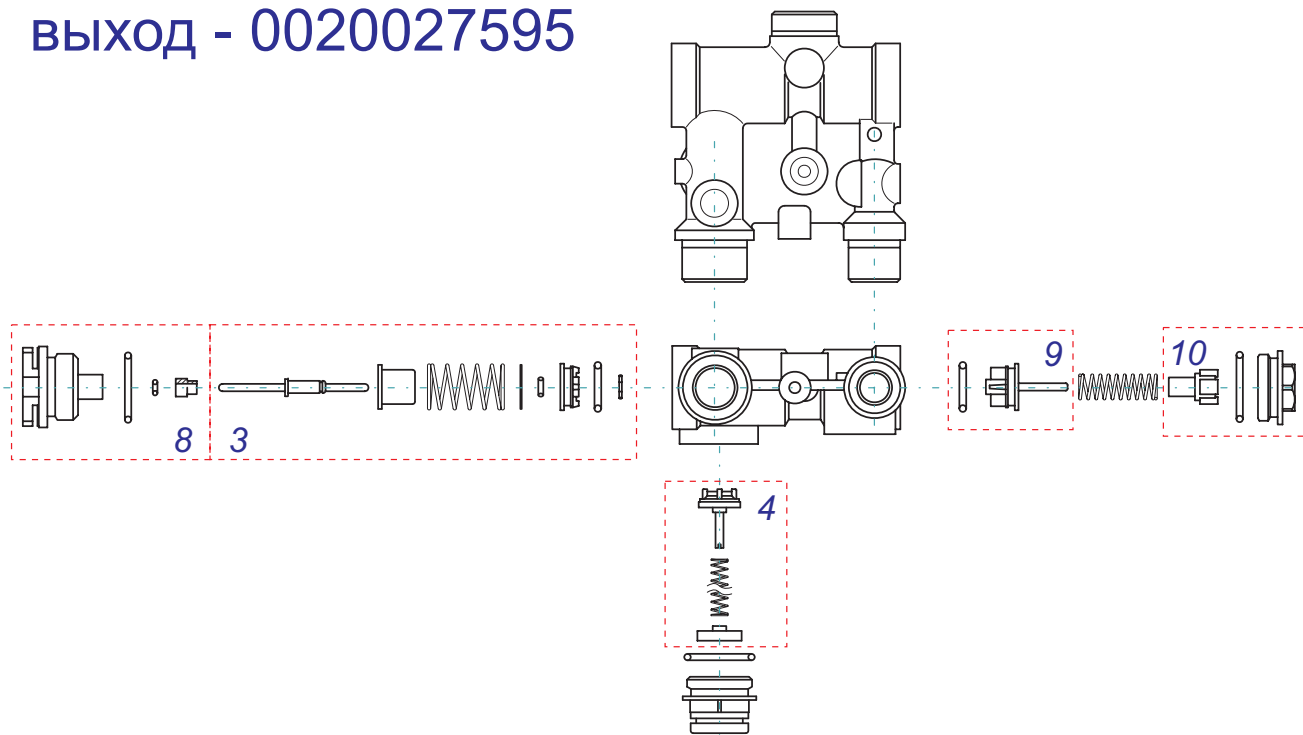

Гидрогруппа KXV15

вход - 0020027594

выход - 0020027595

Гидрогруппа KXV15

№	№ для заказа	Название	№	№ для заказа	Название
	0020027594	Гидроблок KXV15 (обратка)	5	0020034177	Прокладка AL
	0020027595	Гидроблок KXV15 (подача)	6	0020034181	Ручка вентиля
1	0020027603	Вентиль	7	0020034184	Гайка бай-пасса
2	0020027628	Датчик Холла	8	0020035244	Гайка распредел. ОВ
3	0020034167	Распределитель ОВ	9	0020035245	Распределитель ГВС
4	0020034168	Гайка бай-пасса	10	0020035246	Гайка распредел. ГВС