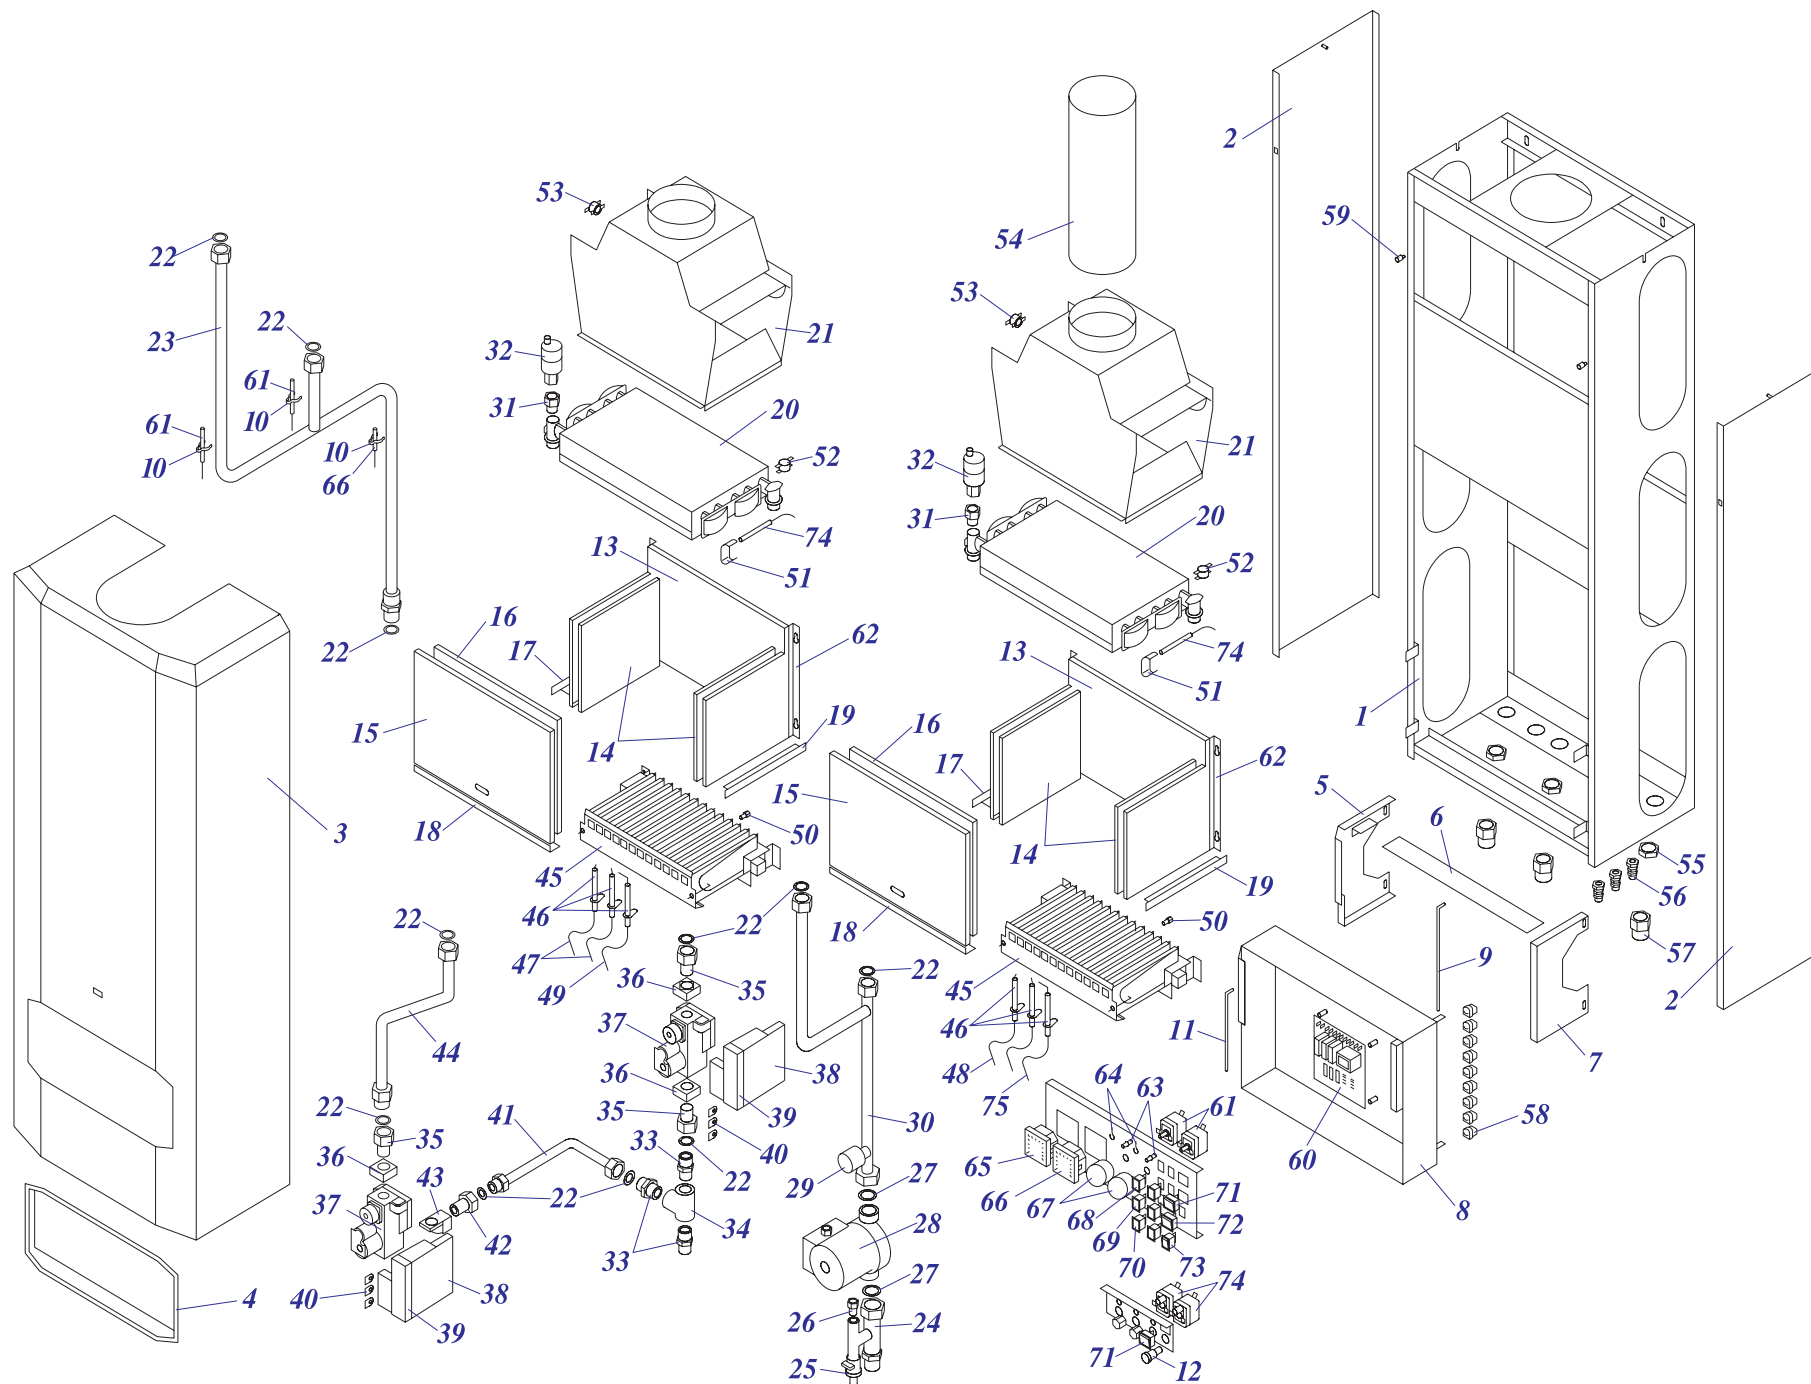

50 SOO 10

Напольные котлы

50 SOO 10

№	№ для заказа	Название	№	№ для заказа	Название	№	№ для заказа	Название
1	0020043248	Рама котла 50SOO	26	0020033440	Заглушка 1/4"	51	0020033457	Зажим 46x0,5 форма "С"
2	0020043274	Панель облицов.(бок.) 50SOO	27	0020033463	Прокладка 30x20x2	52	0020027574	Термостат
3	0020043263	Панель облиц.котла 50кВт(SOO)	28	0020025205	Насос UPS 15-60,130 Грундфос	53	0020027661	Термостат биметал.обрат.80°C
4	0020033842	Рамка 344x154 пласт. (PL)	29	0020027571	Датчик давления	54	0020043420	Труба дымохода 50SOO
5	0020035533	Стойка (левая) -24КХV	30	0020033407	Трубка котла (обратка) -50SOO	55	0020033624	Гайка 3/4" MS
6	0020043499	Планка 50	31	0020033855	Фитинг	56	0020033221	Изолирующая втулка 9 мм
7	0020035534	Стойка (правая) -24КХV	32	0020027542	Воздухоотводчик 3/8"	57	0020043230	Переход 1"-3/4"
8	0020033146	Корпус блока управл.50SOO12	33	0020033853	Фитинг 3/4"	58	0020033838	Переходник кабельный - пласт.
9	0020033788	Крепление	34	0020043167	Тройник 3/4"	59	0020043334	Штырь
10	0020033448	Зажим	35	0020033847	Фитинг 45мм	60	0020027498	Электронная плата 50 SOO
11	0020043467	Крепление	36	0020033311	Фланец прямой - для газ.клапана	61	0020025284	Термостат рабочий (TZ)
12	0020033180	Держатель для предохранителя	37	0020025241	Газовый клапан -1ст.-ПГ,ПБ	62	0020043100	Камера сгорания
13	0020033582	Изоляция камеры сгор.24кВт	38	0020025226	Автоматика розжига (атмо) Ноп.	63	0020033444	Ограничительный винт
14	0020033577	Изоляция горелки 165x183	39	0020033252	Корпус для автоматики розжига	64	0020033445	Ограничительная пружина
15	0020033782	Панель камеры сгор.24(перед.)	40	0020033254	Изоляционные прокладки	65	0020027570	Манометр
16	0020033581	Изоляция горелки 215x285	41	0020033292	Трубка подачи газа А2-50 SOO	66	0020025279	Термометр
17	0020033850	Крепление камеры сгор.24	42	0020033848	Фитинг 50STR,STO	67	0020033442	Ручки управления
18	0020033851	Крепление панели 24	43	0020033314	Фланец угловой для газ.клапана	68	0020033183	Сигнализатор красный
19	0020033850	Крепление камеры сгор.24	44	0020033293	Трубка подачи газа В2-50 SOO	69	0020033182	Сигнализатор оранжевый
20	0020025259	Теплообменник PR2040-24кВт	45	0020033266	Горелка Полидоро - 24кВт	70	0020033184	Сигнализатор прозрач.Н858НВ
21	0020033793	Стабилизатор тяги 24 v11	46	0020027504	Электрод розжига	71	0020027513	Кнопка (аварий.состояния)
22	0020027665	Прокладка 24x15x2	47	0020033753	Провод VN060 Z	72	0020033230	Выключатель (функц.)
23	0020043139	Трубка котла (подача)-50SOO	48	0020033750	Провод VN 040Z	73	0020033233	Выключатель сетевой
24	0020033393	Трубка хол.воды - 50SOO	49	0020033754	Провод VN060I	74	0020025286	Термостат аварийный (LY)
25	0020027543	Шаровый кран вып. 3/8"	50	0020033273	Форсунка для природ.газа-NP120	75	0020033749	Провод VN 040I