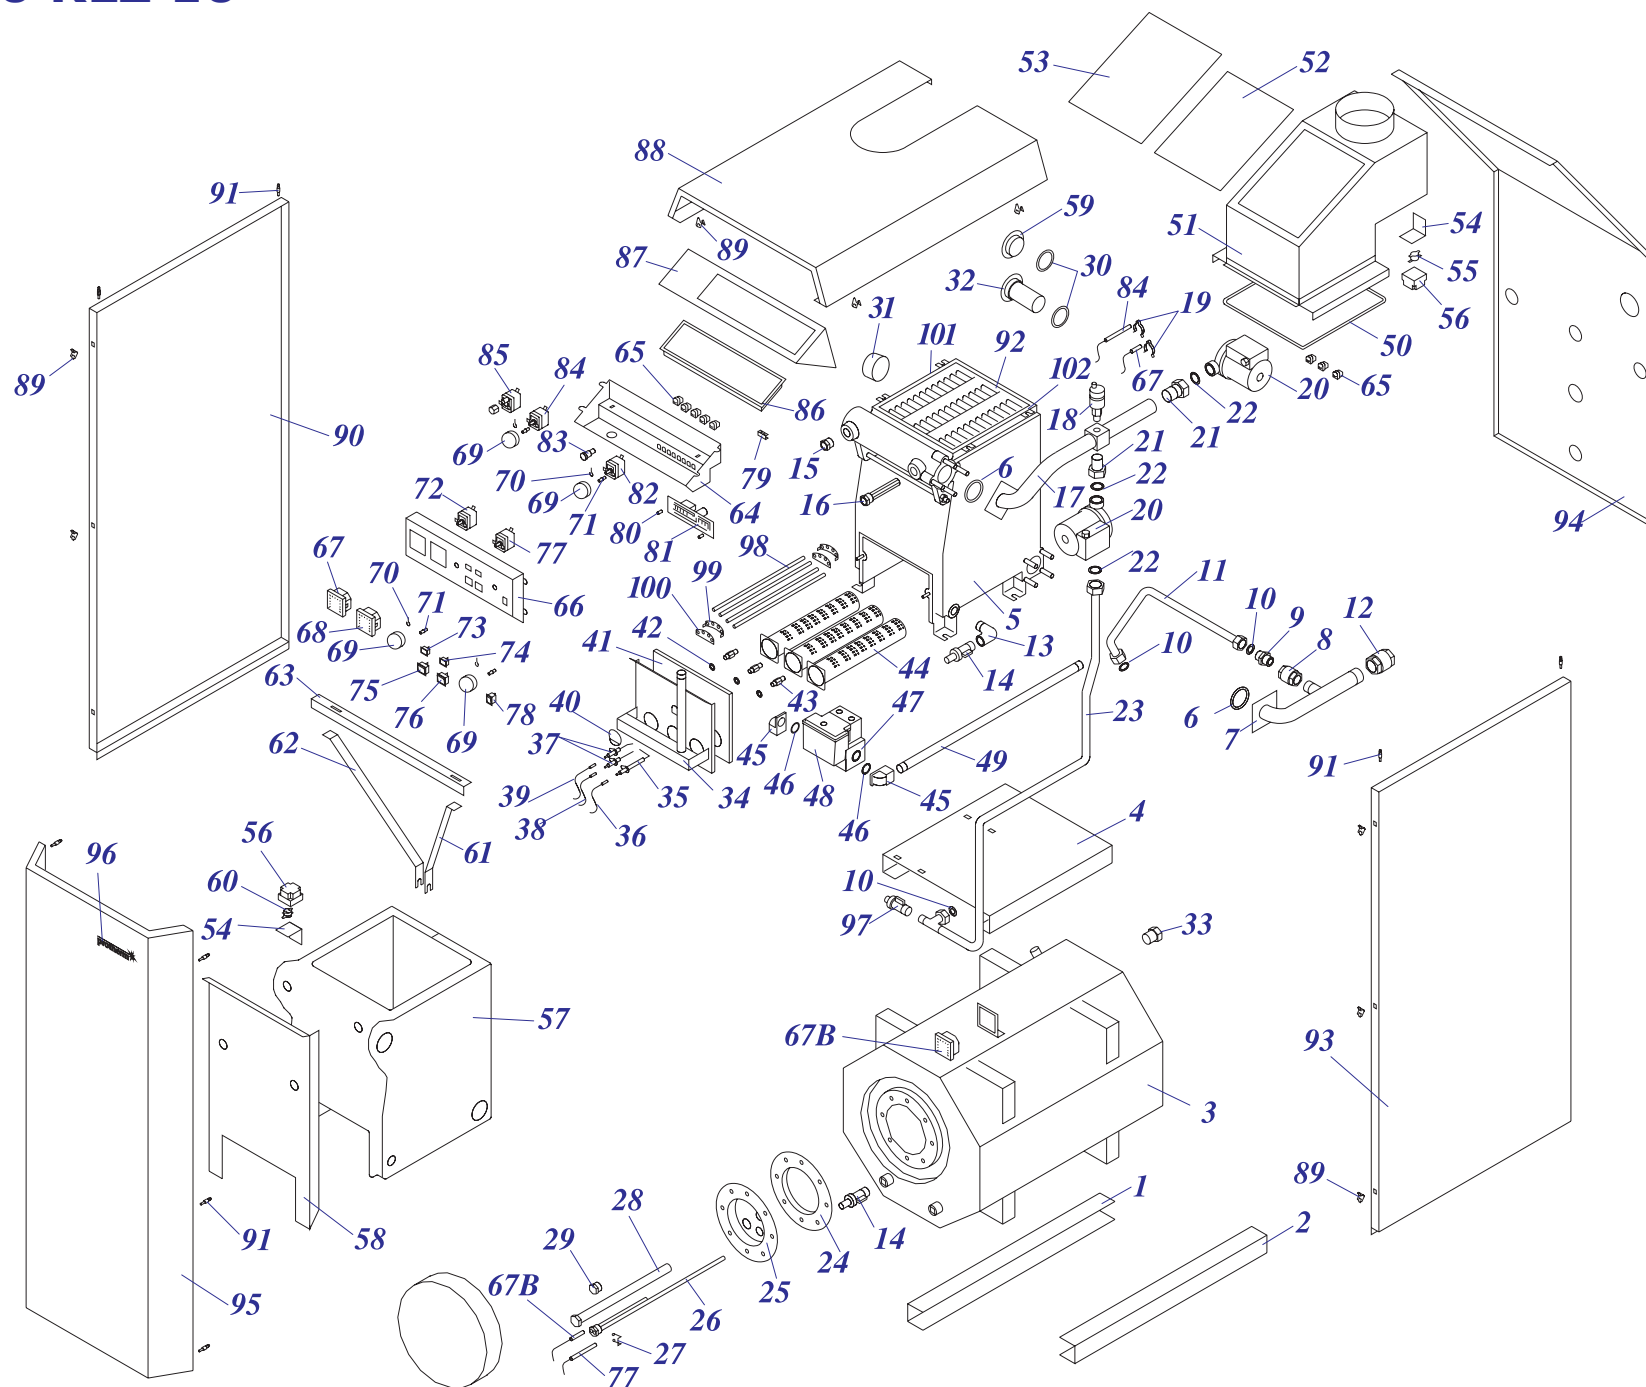

20,30 KLZ 10

20,30 KLZ 10