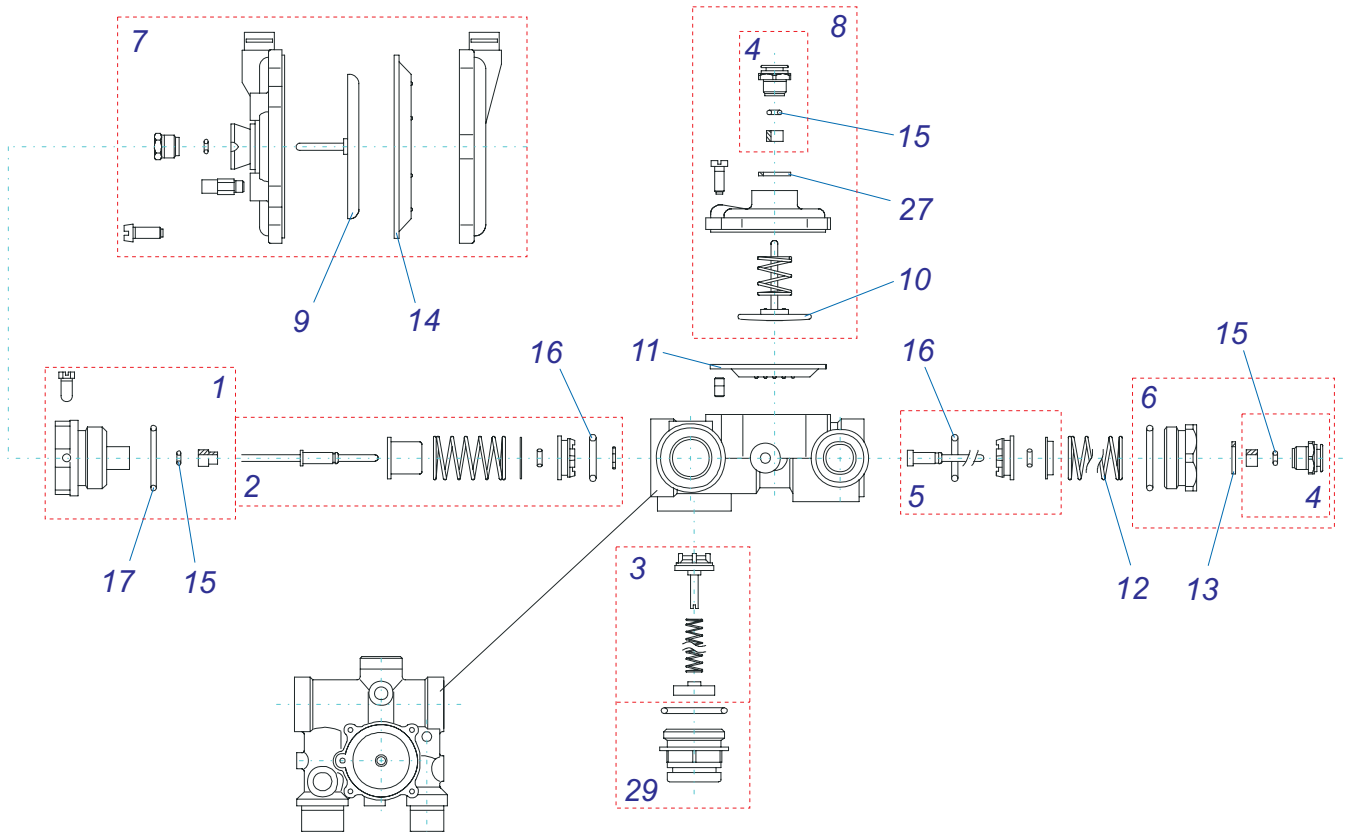

ВЫХОД - 0020025277