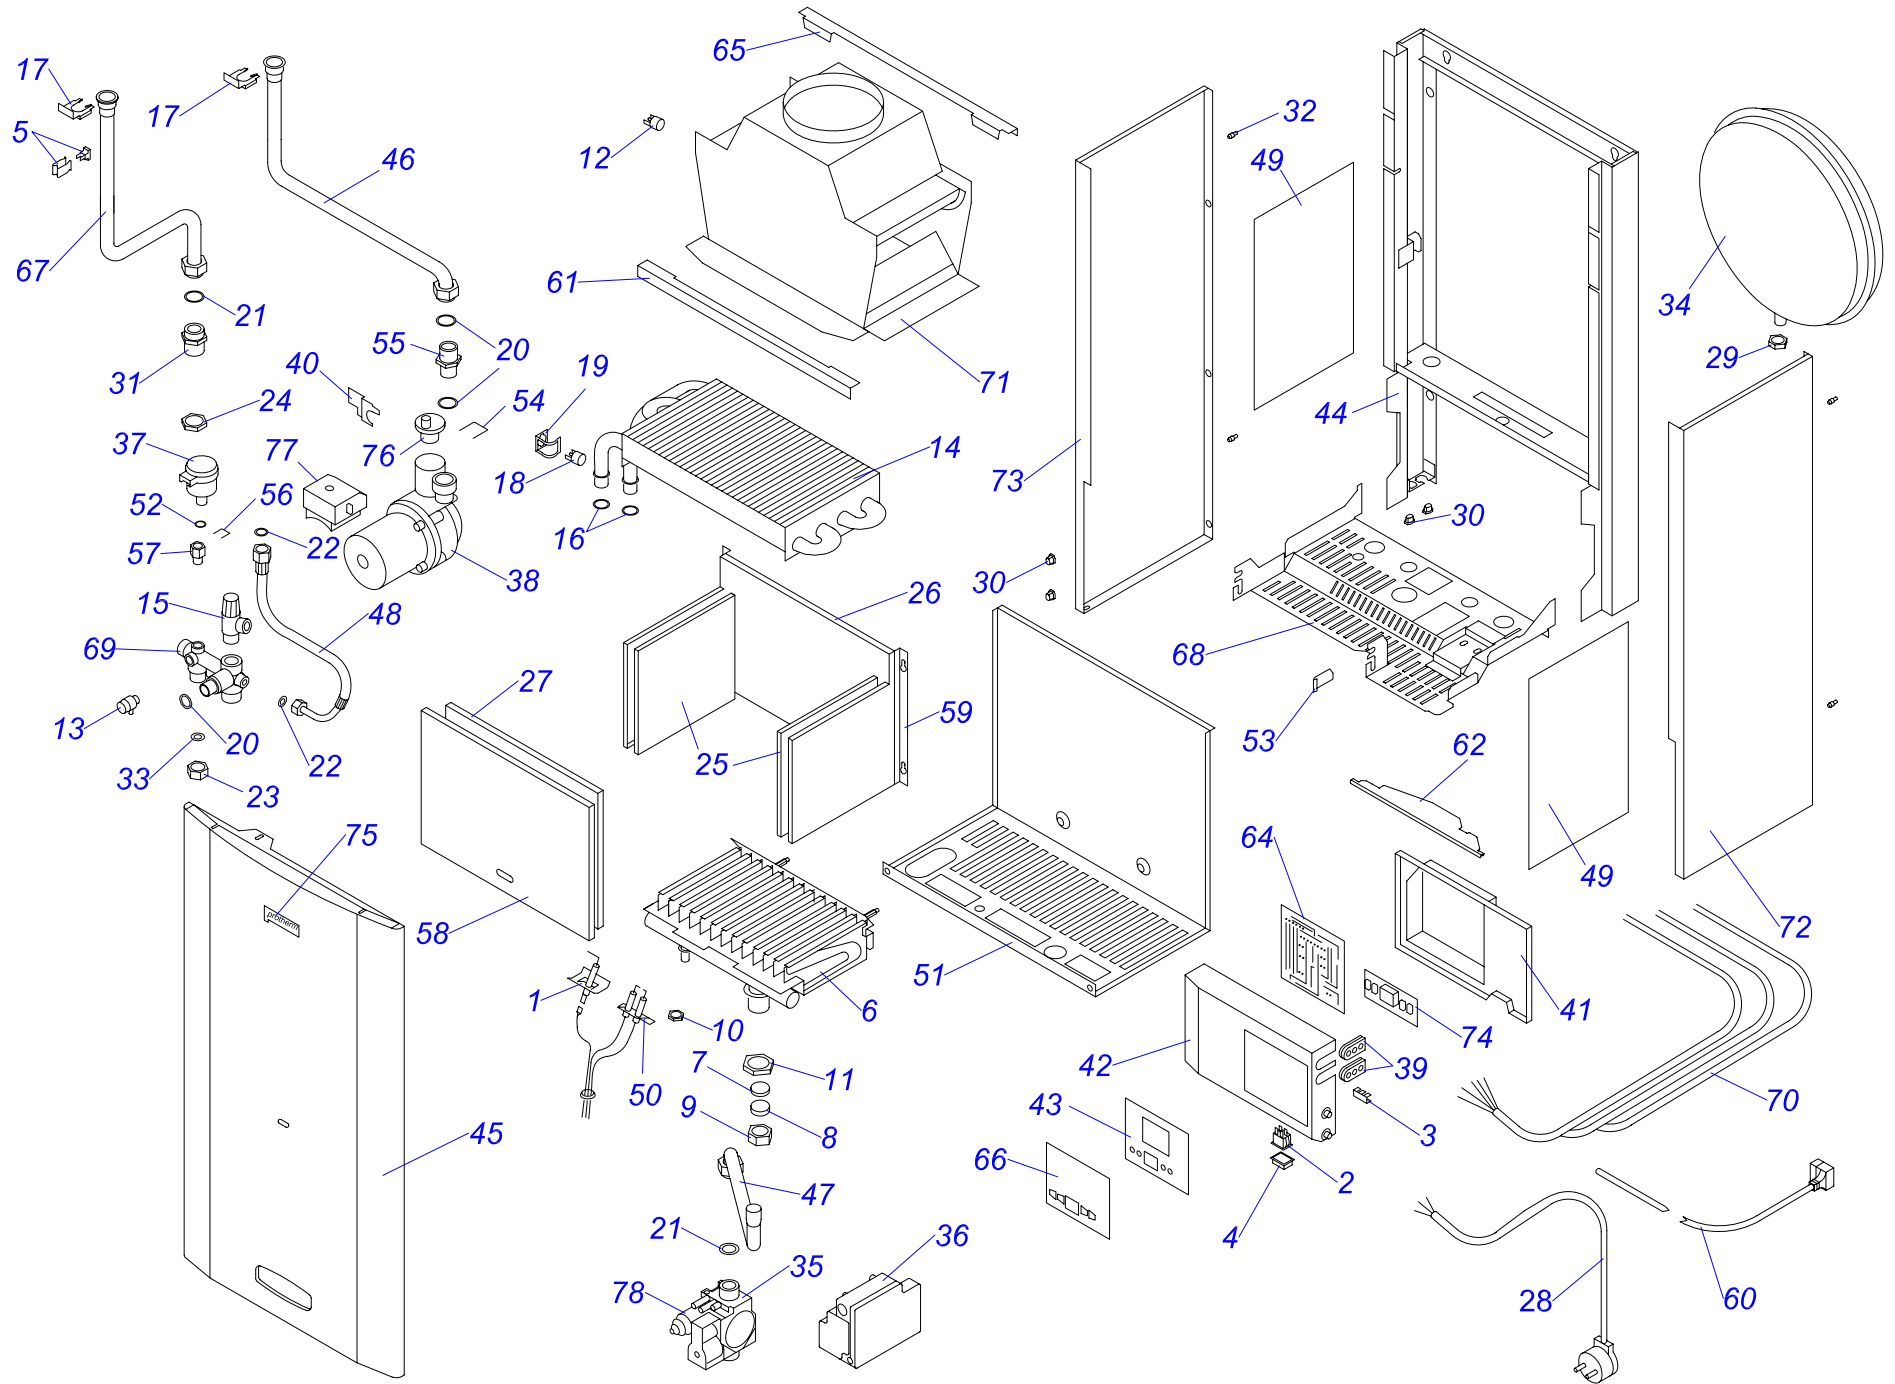

24 KOO 15

24 КОО 15

№	№ для заказа	Название	№	№ для заказа	Название	№	№ для заказа	Название
1	0020027507	Электрод ионизационный	27	0020033584	Изоляция горелки 300x217	53	0020034119	Зажим блока управления
2	0020033233	Выключатель сетевой	28	0020033588	Сетевой кабель Q009 KJ	54	0020034120	Зажим
3	0020033239	Электрический разъем - 6,3мм	29	0020033836	Гайка 3/8"	55	0020034121	Фитинг
4	0020033241	Защитный кожух выключателя	30	0020033838	Переходник кабельный - пласт.	56	0020034122	Зажим датчика давления
5	0020025235	Датчик 18мм	31	0020033854	Фитинг 3/4"	57	0020034123	Фитинг датчика давления
6	0020035508	Горелка	32	0020033921	Ограничитель	58	0020034124	Панель камеры сгорания (перед.) J
7	0020035602	Прокладка D20x24x4 для горелки SD	33	0020033932	Прокладка 18x10x2	59	0020034125	Основание камеры сгорания J
8	0020043206	Зажимное кольцо для горелки SD	34	0020025298	Расширительный бак 5L	60	0020027600	Кабель Z 024
9	0020035601	Гайка перекидная для горелки SD	35	0020023213	Газовый клапан SIT 845	61	0020034163	Крепежная планка
10	0020043207	Гайка M12 для горелки SD	36	0020025300	Электр.розжига (атмо) 537ABC	62	0020034164	Опора блока управления
11	0020043208	Гайка M30 для горелки SD	37	0020023216	Датчик давления	63	0020034165	Описание клеммника Panther,Jaguár
12	0020027661	Термостат биметал.обрат.80°C	38	0020023217	Насос 15.5-1	64	0020025309	Панель 24 КХО
13	0020034971	Клапан выпускной 1/4"-II	39	0020034087	Ввод проводов	65	0020035608	Держатель стабилизатора тяги J
14	0020025264	Теплообменник SD	40	0020034088	Зажим насоса	66	0020034664	Панель-VXV
15	0020025271	Предохр.клапан 3000кПа1/2"-1/2"	41	0020034089	Панель блока управл.(задн.) J	67	0020034675	Трубка котла (подача) J-24 КХО
16	0020043217	Прокладка для тепл-ка SD	42	0020034090	Панель блока управления	68	0020043727	Опора гидроблока J-24КХО
17	0020033344	Зажим	43	0020034091	Панель	69	0020034676	Гидроблок 24КХО15
18	0020027575	Термостат биметал.аварий.105°C	44	0020035308	Рама котла J3, белая	70	0020034689	Жгут проводов 24КОО15
19	0020033456	Зажим термостата II	45	0020035343	Панель облиц.перед. J,белая	71	0020034744	Стабилизатор тяги KOV D-130мм
20	0020033467	Прокладка 18,3,5	46	0020034100	Трубка котла (обратка)	72	0020035271	Панель облицовки бок-п. J16
21	0020027665	Прокладка 24x15x2	47	0020034102	Трубка газовая J	73	0020035272	Панель облицовки бок-л. J16
22	0020033473	Прокладка 15x8x2	48	0020034104	Шланг бронир.3/8"-3/8"кол.-0,3м	74	0020027636	Плата дисплея PL15
23	0020035606	Заглушка 1/2"-v.12	49	0020034106	Фольга-отражатель - II	75	0020043717	Этикетка Panther
24	0020033624	Гайка 3/4" MS	50	0020027596	Жгут проводов Q200	76	0020035044	Клапан воздухоотводчика
25	0020033524	Изоляция камеры сгор.SK 184x168	51	0020034108	Основание J	77	0020027645	Электрокоробка насоса WILLO.
26	0020033525	Изоляция камеры сгор.SK 320x217	52	0020034114	Прокладка 14x9.5x2.5	78	0020027678	Катушка для SIT SIGMA 840,843,845