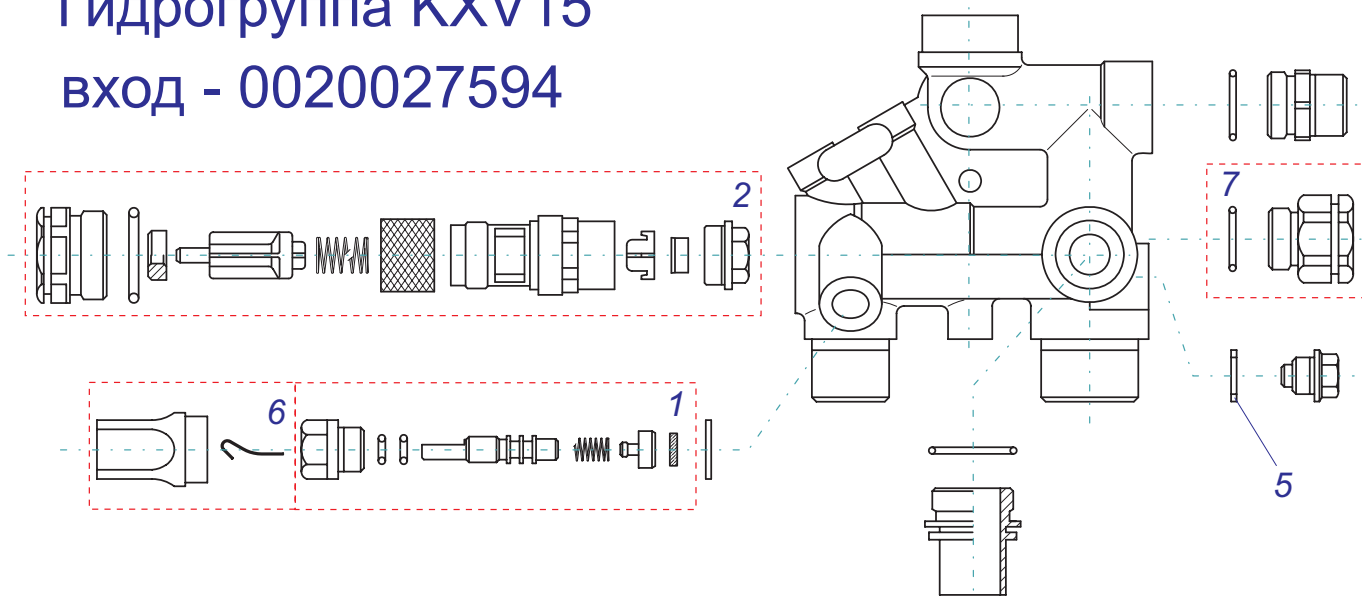

Гидрогруппа KXV15

вход - 0020027594

выход - 0020027595

Гидрогруппа KXV15

№	№ для заказа	Название	№	№ для заказа	Название
	0020027594	Гидроблок KXV15 (обратка)	5	0020034177	Прокладка AL
	0020027595	Гидроблок KXV15 (подача)	6	0020034181	Ручка вентиля
1	0020027603	Вентиль	7	0020034184	Гайка бай-пасса
2	0020027628	Датчик Холла	8	0020035244	Гайка распредел. ОВ
3	0020034167	Распределитель ОВ	9	0020035245	Распределитель ГВС
4	0020034168	Гайка бай-пасса	10	0020035246	Гайка распредел. ГВС