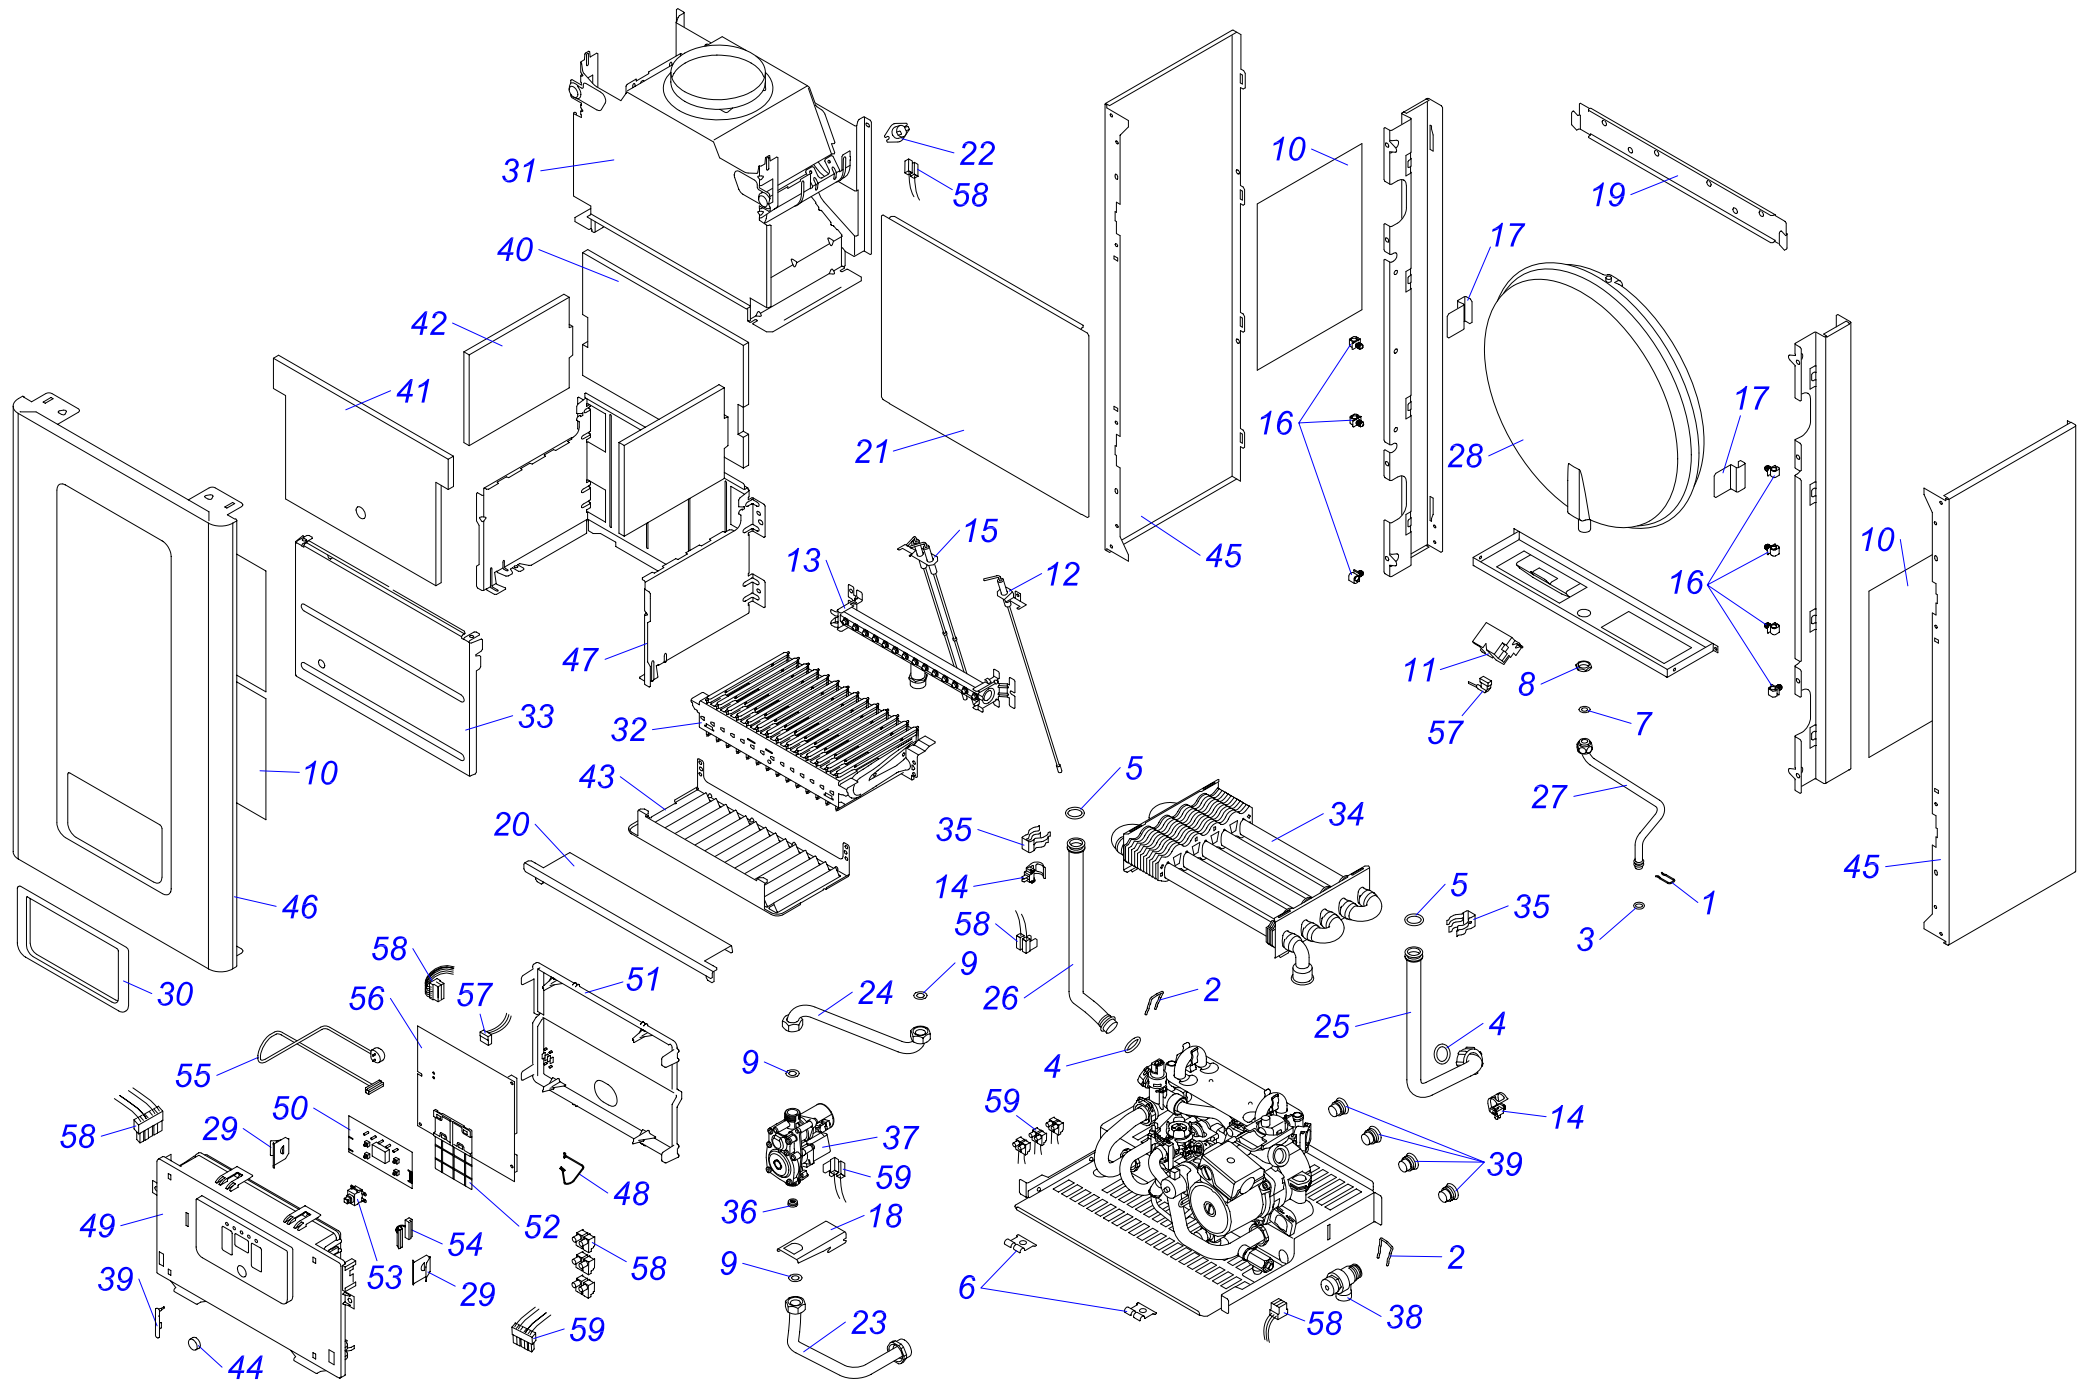

24 KOO 18

24 KOOR 18

№	№ для заказа	Название	№	№ для заказа	Название	№	№ для заказа	Название
1	0020014164	Зажим (x10)	21	0020049258	Панель облицовки (задн.) 18	41	0020049303	Изоляция
2	0020014176	Зажим D18/20	22	0020049261	Термостат продуктов сгор.65+3°C	42	0020049304	Изоляция
3	0020014177	Прокладка 9,6x2,4 (x10)	23	0020049262	Трубка газовая v.18	43	0020034738	Отражатель E
4	0020014183	Прокладка 19,8 x 3,6 (x10)	24	0020049263	Трубка газовая v.18	44	0020038359	Кнопка сетевого выключателя
5	0020020741	Прокладка	25	0020049264	Трубка котла (обратка) v.18 секц.	45	0020049259	Панель облицовки (бок.) L+P 18
6	0020020774	Держатель блока управл.(верх.)	26	0020049265	Трубка котла (подача) v.18	46	0020049260	Панель облицовки (перед.) P18
7	0020033473	Прокладка 15x8x2	27	0020061875	Трубка расширительного бака v18	47	0020049305	Корпус камеры сгорания 24kW
8	0020033836	Гайка 3/8"	28	0020049267	Расширительный бак 8л	48	0020025183	Жгут проводов ВМУ-АI
9	0020033932	Прокладка 18x10x2	29	0020049273	Держатель блока управления	49	0020038355	Лицевая панель блока управл.
10	0020034106	Фольга-отражатель - II	30	0020039701	Рамка	50	0020038356	Плата дисплея v.18
11	0020034711	Трансформатор розжига ZI62/12	31	0020049284	Стабилизатор тяги 24kW v.18	51	0020038357	Панель блока управления (задн.)
12	0020034840	Электрод ионизационный DIN	32	0020049285	Горелка	52	0020038358	Панель защиты сетевого выключ.
13	0020044942	Рампа горелки SD 14 рам.1.30DIN	33	0020049286	Панель камеры сгорания (перед.)	53	0020038360	Сетевой выключатель
14	0020035043	Датчик наружный 18мм-JS3227/17	34	0020049288	Теплообменник	54	0020038362	Жгут проводов
15	0020035528	Электроды розжига DIN	35	0020049289	Зажим	55	0020038361	Сетевой кабель
16	0020035609	Зажим кабельный 0174820	36	0020049292	Диафрагма 6,30	56	0020049268	Плата управления Panther18
17	0020061874	Держатель расширительного бака	37	0020049296	Газ.клапан GASTER4 s reg.	57	0020095659	Жгут проводов
18	0020049254	Держатель газового клапана	38	0020014173	Клапан предохранительный 3 бара	58	0020095661	Жгут проводов, АТМО
19	0020068845	Крепежная планка v.18	39	0020049280	Пластиковая заглушка	59	0020095664	Жгут проводов 24KXO18
20	0020049256	Опора блока управления	40	0020049302	Изоляция камеры сгорания