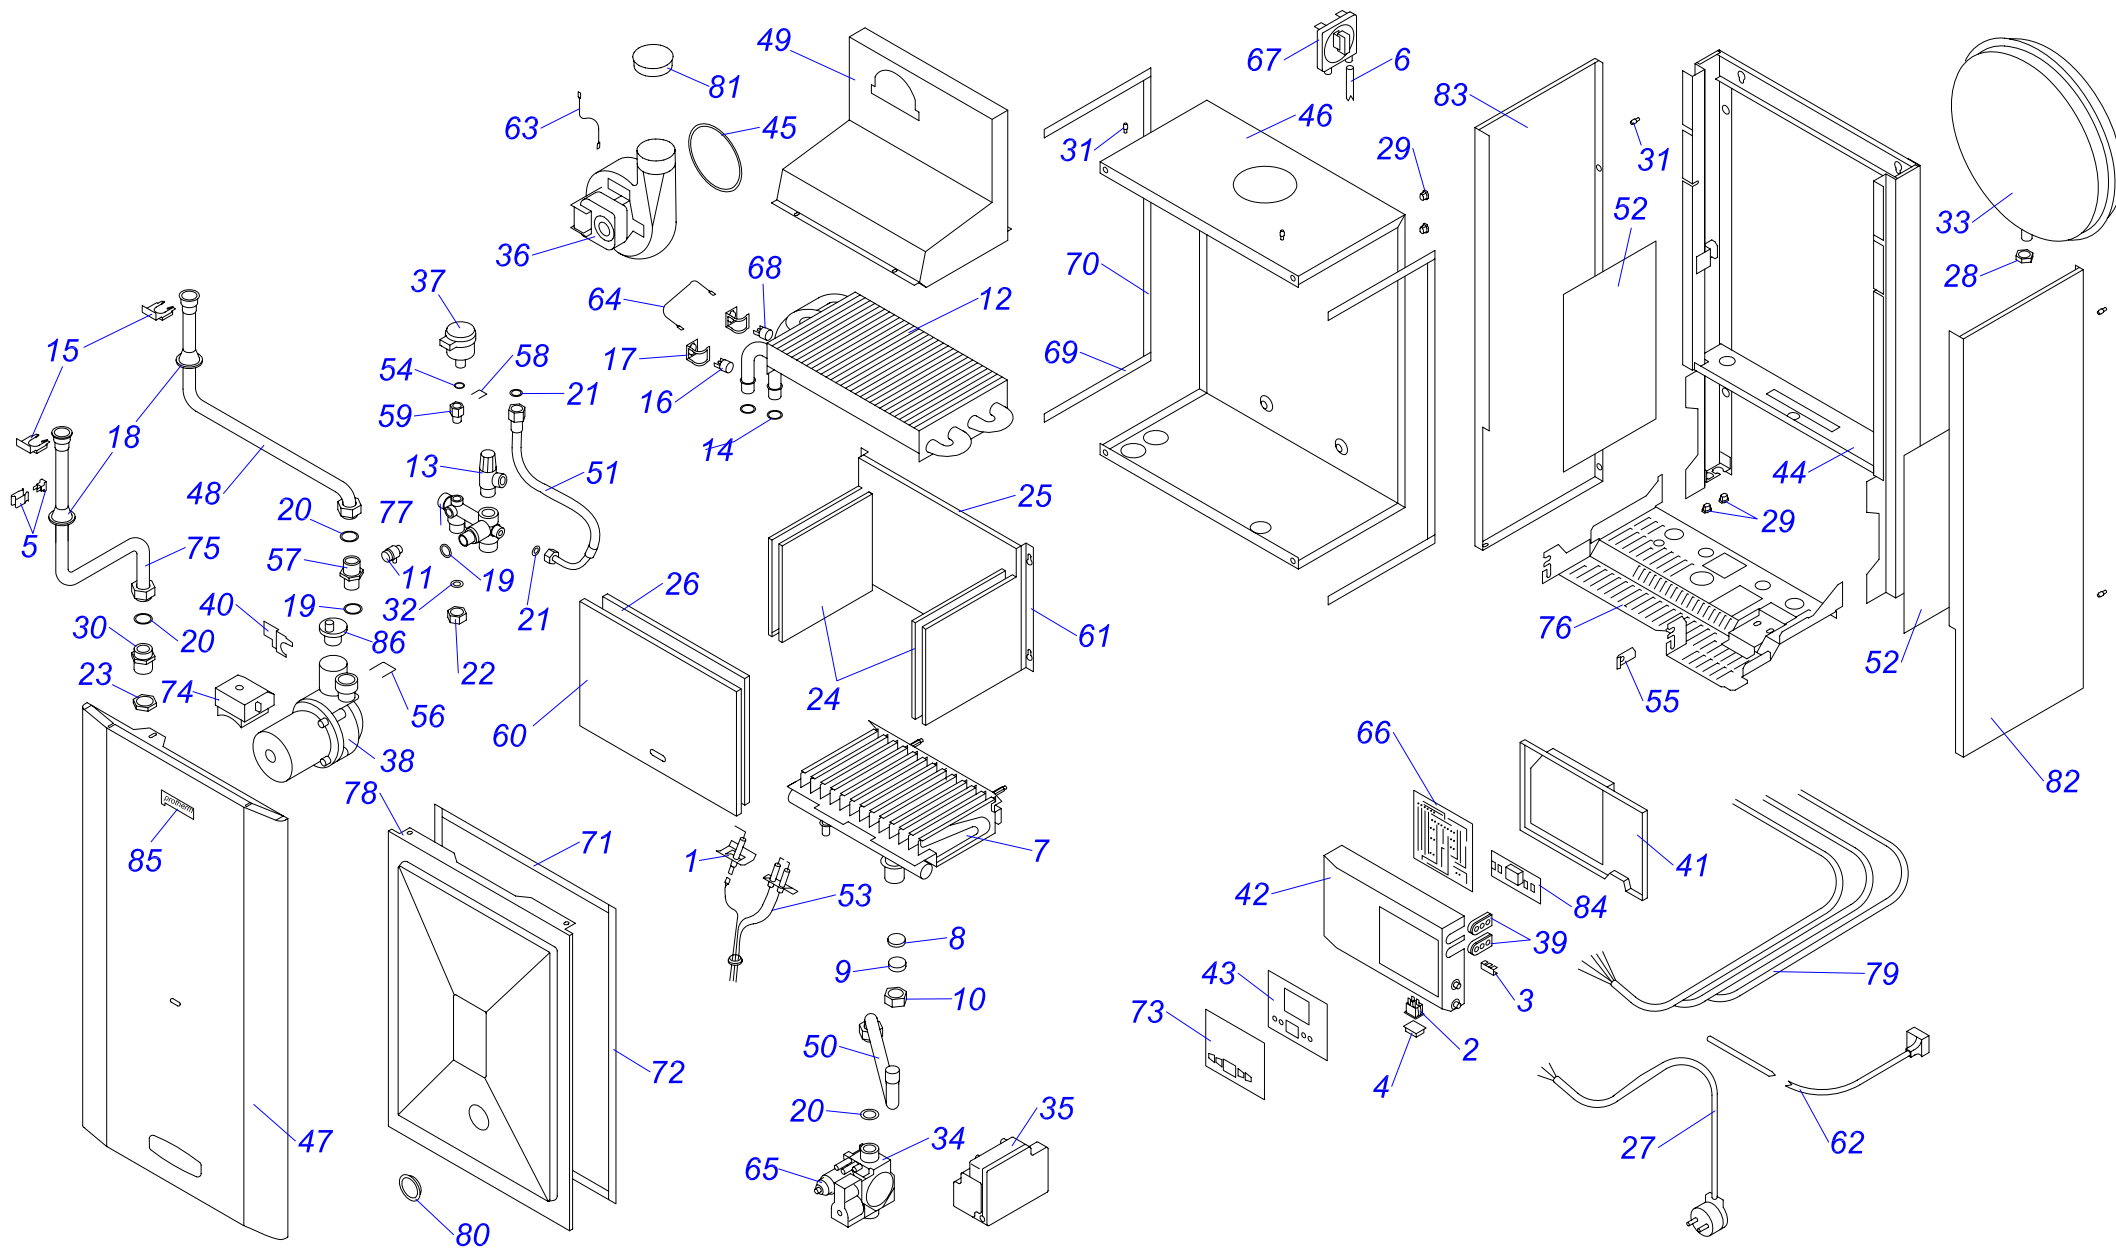

24 KTO 15

24 КТОР 15

№	№ для заказа	Название	№	№ для заказа	Название	№	№ для заказа	Название
1	0020027507	Электрод ионизационный	30	0020033854	Фитинг 3/4"	59	0020034123	Фитинг датчика давления
2	0020033233	Выключатель сетевой	31	0020033921	Ограничитель	60	0020034124	Панель камеры сгор.(перед.) J
3	0020033239	Электрический разъем - 6,3мм	32	0020033932	Прокладка 18x10x2	61	0020034125	Основание камеры сгорания J
4	0020033241	Защитный кожух выключателя	33	0020025298	Расширительный бак 5L	62	0020027600	Кабель Z 024
5	0020025235	Датчик 18мм	34	0020023213	Газовый клапан SIT 845	63	0020034152	Провод Q 211
6	0020033263	Шланг силиконовый к маностату	35	0020023214	Электр.розжига(турбо)537ABC	64	0020034154	Провод Q 234
7	0020035508	Горелка	36	0020023215	Вентилятор GR01085	65	0020027645	Электрокоробка насоса WIL0.
8	0020035602	Прокладка D20x24x4 для горел.SD	37	0020023216	Датчик давления	66	0020025309	Панель 24 КХО
9	0020043206	Зажимное кольцо для горелки SD	38	0020023217	Насос 15.5-1	67	0020027605	Маностат воздуха C6065 FH1516B
10	0020035601	Гайка перекидная для горелки SD	39	0020034087	Ввод проводов	68	0020034641	Термостат бим.обратим.120°C
11	0020034971	Клапан выпускной 1/4"-II	40	0020034088	Зажим насоса	69	0020034654	Уплотнитель самокл.5x15x218
12	0020025264	Теплообменник SD	41	0020034089	Панель блока управ.(задн.)J	70	0020034655	Уплотнитель самокл.5x15x488
13	0020025271	Предохран.клап.3000кПа1/2"-1/2"-вн	42	0020034090	Панель блока управления	71	0020086931	Изоляция перед.,самокл.
14	0020043217	Прокладка для тепл-ка SD	43	0020034091	Панель	72	0020086931	Изоляция перед.,самокл.
15	0020033344	Зажим	44	0020035308	Рама котла J3, белая	73	0020034664	Панель-VXV
16	0020027575	Термостат биметал.аварий.105°C	45	0020034094	Прокладка вентилятора	74	0020027678	Катушка для 840,843,845
17	0020033456	Зажим термостата II	46	0020034095	Основание турбокамеры J	75	0020034675	Трубка котла (подача) J-24 КХО
18	0020033462	Прокладка I326 д.14мм	47	0020035343	Панель облицов.перед.J,белая	76	0020043727	Опора гидроблока J-24КХО
19	0020033467	Прокладка 18,3,5	48	0020034100	Трубка котла (обратка)	77	0020034676	Гидроблок 24КХО15
20	0020027665	Прокладка 24x15x2	49	0020034101	Сборник продуктов сгорания J	78	0020034686	Панель турбокамеры (перед.) E
21	0020033473	Прокладка 15x8x2	50	0020034102	Трубка газовая J	79	0020034688	Жгут проводов 24КТО15
22	0020035606	Заглушка 1/2"-v.12	51	0020034104	Шланг бронир.3/8"-3/8"кол.-0,3м	80	0020034697	Смотровой глазок
23	0020033624	Гайка 3/4" MS	52	0020034106	Фольга-отражатель - II	81	0020034701	Дроссельная шайба D 43
24	0020033524	Изоляция камеры сгор.SK184x168	53	0020027596	Жгут проводов Q200	82	0020035271	Панель облицовки бок-п. J16
25	0020033525	Изоляция камеры сгор.SK320x217	54	0020034114	Прокладка 14x9.5x2.5	83	0020035272	Панель облицовки бок-л. J16
26	0020033584	Изоляция горелки 300x217	55	0020034119	Зажим блока управления	84	0020027636	Плата дисплея PL15
27	0020033588	Сетевой кабель Q009 KJ	56	0020034120	Зажим	85	0020043717	Этикетка Panther
28	0020033836	Гайка 3/8"	57	0020034121	Фитинг	86	0020035044	Клапан воздухоотводчика
29	0020033838	Переходник кабельный,пласт.	58	0020034122	Зажим датчика давления