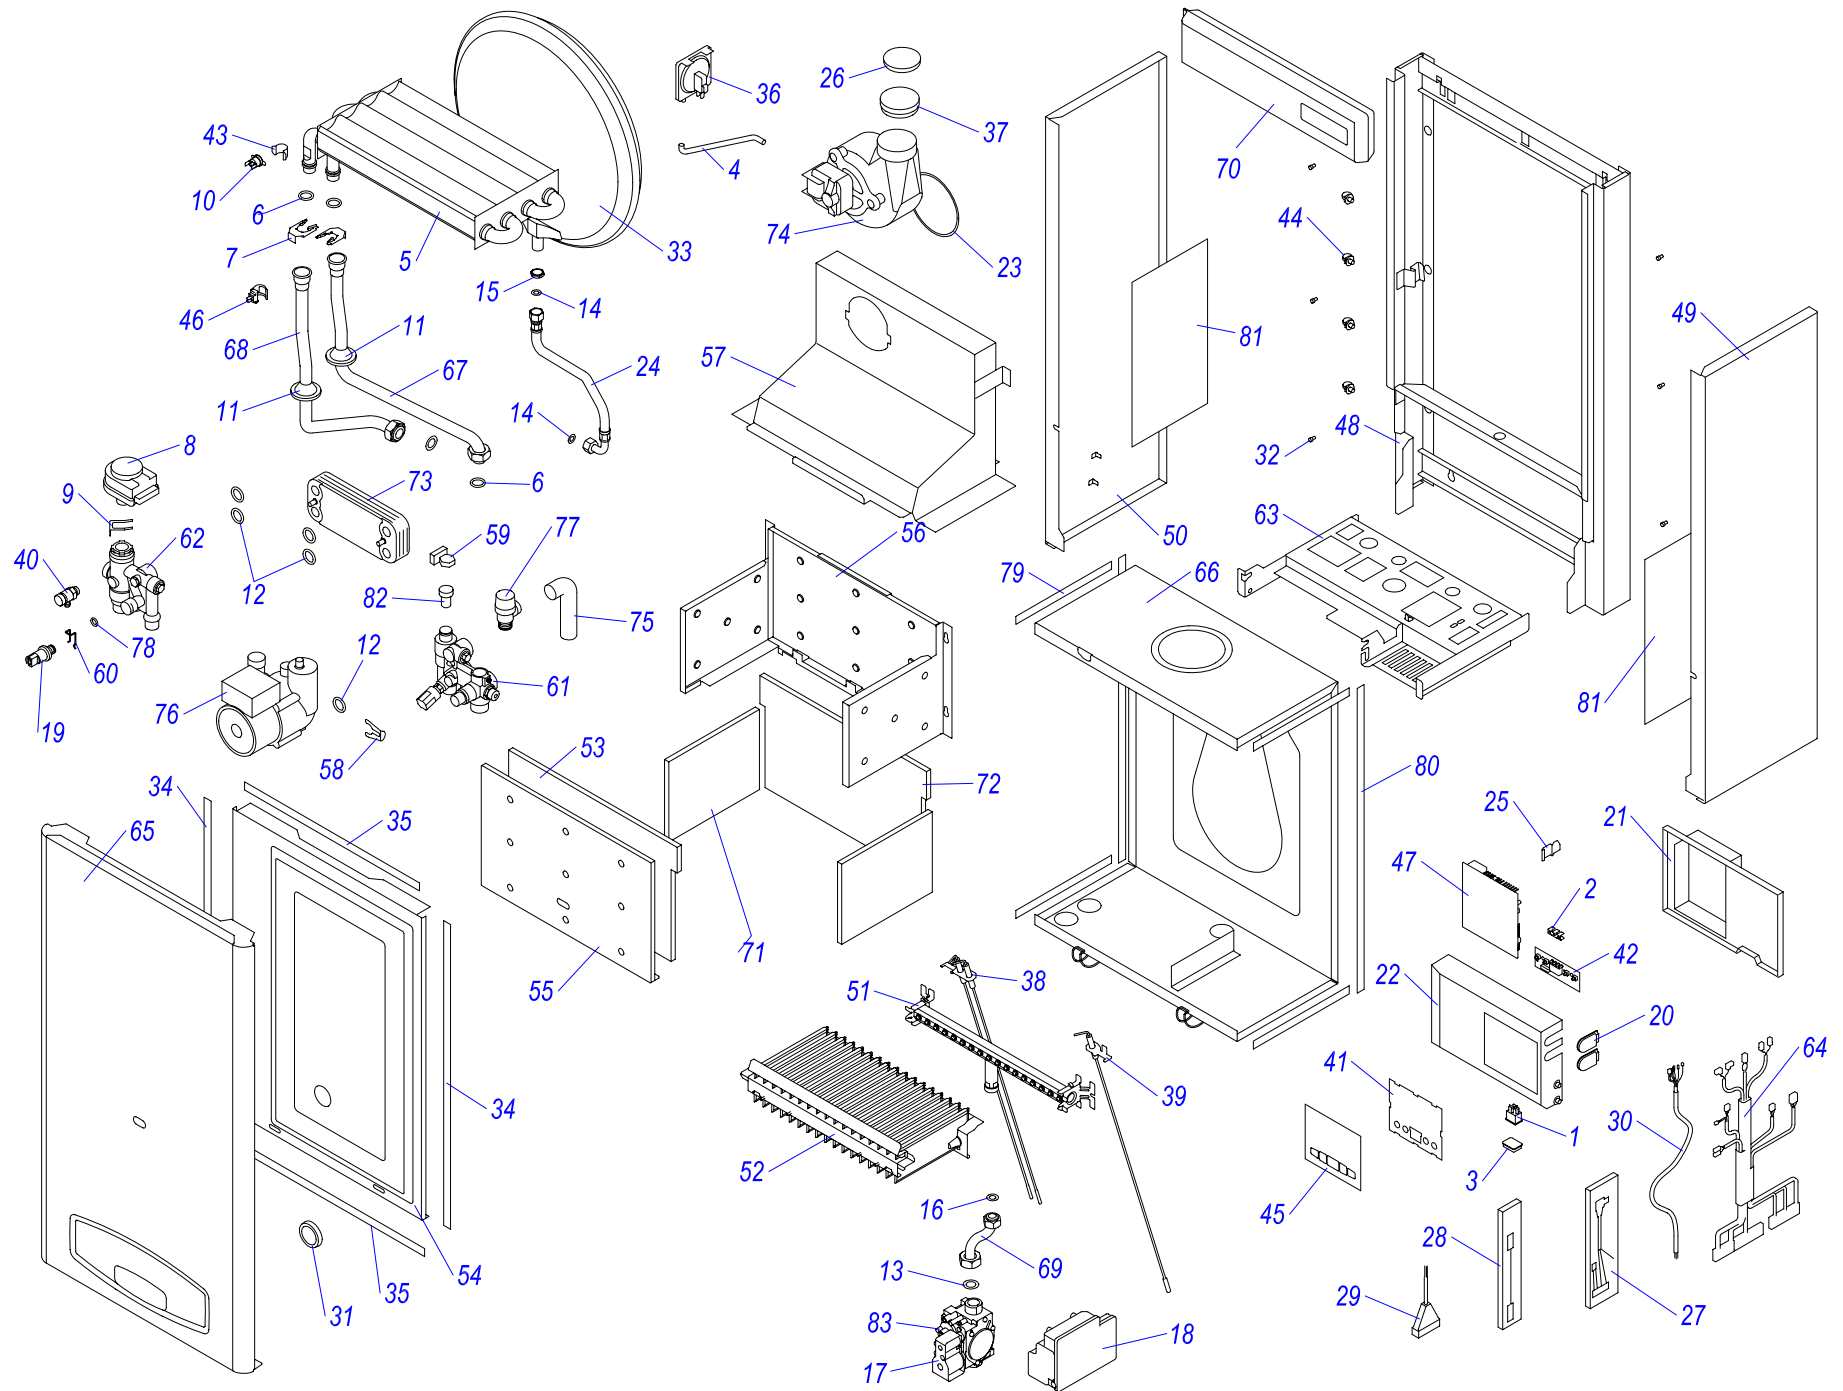

28 KTV 17

Навесные котлы

28 KTV 17 (0010003700)

№	№ для заказа	Название	№	№ для заказа	Название	№	№ для заказа	Название
1	0020033233	Выключатель сетевой	29	0020034153	Кабель Q233	57	0020035062	Сборник продуктов сгор.28J16
2	0020033239	Электрический разъем - 6,3мм	30	0020034155	Кабель Q167	58	0020035077	Зажим насоса NFSL 12/5-3PL12
3	0020033241	Защитный кожух выключателя	31	0020034697	Смотровой глазок	59	0020027652	Датчик протока
4	0020033263	Шланг силиконовый к маностату	32	0020034703	Штырь ограничительный	60	0020035080	Зажим датчика давления
5	0020043215	Теплообменник 105369	33	0020027670	Расширительный бак 7L-3/8"	61	0020035088	Гидроблок вход P17
6	0020043217	Прокладка для тепл-ка SD	34	0020034752	Уплотнитель самокл.15x570x10	62	0020035089	Гидроблок выход P17
7	0020033344	Зажим	35	0020034753	Уплотнитель самокл.15x378x10	63	0020035091	Рама гидроблока - P17
8	0020025278	Электропривод блока	36	0020027672	Маностат воздуха FH1656B	64	0020035095	Жгут проводов 24KTV17
9	0020033430	Зажим	37	0020044002	Вставка SD	65	0020035275	Панель облицовки перед.28KTV17
10	0020027575	Термостат биметал.аварий.105°C	38	0020035585	Электроды розжига DIN-V17	66	0020043718	Турбокамера 28KTV17
11	0020033462	Прокладка 1326 д.14мм	39	0020034961	Электрод ионизационный DINv16	67	0020035105	Трубка котла (обратка) 28KTV17
12	0020033467	Прокладка 18,3,5	40	0020034971	Клапан выпускной 1/4"-II	68	0020035106	Трубка котла (подача) 28KTV17
13	0020027665	Прокладка 24x15x2	41	0020035005	Панель P16	69	0020043719	Трубка газовая 28KTV17
14	0020033473	Прокладка 15x8x2	42	0020027676	Плата дисплея J16	70	0020043720	Крепежная планка v.17
15	0020033836	Гайка 3/8"	43	0020035006	Зажим термостата AVB	71	0020035109	Изоляция с.к. бок.
16	0020033932	Прокладка 18x10x2	44	0020043707	Кабельный зажим с лентой	72	0020035110	Изоляция с.к. задн.
17	0020023213	Газовый клапан SIT 845	45	0020044678	Пленка панели управл.Panther17	73	0020043598	Вторичный теплообм.ТУВ E4H.14
18	0020023214	Электр.розжига(турбо)537ABC	46	0020035043	Датчик наружный 18мм-JS3227/17	74	0020027683	Вентилятор GR02410
19	0020023216	Датчик давления	47	0020027653	Плата управления 24KXV17	75	0020043931	Шланг SP 130-20mm
20	0020034087	Ввод проводов	48	0020043711	Рама котла 28J16	76	0020027682	Насос NFSL12/6 НЕР-3
21	0020034089	Панель блока управления (задн.)J	49	0020035332	Панель облицов.бок.P28J16,бел.	77	0020035129	Клапан предохранит. 300кПа 1/2"-v17
22	0020034090	Панель блока управления	50	0020035273	Панель облицовки бок-л.	78	0020034114	Прокладка 14x9.5x2.5
23	0020034094	Прокладка вентилятора	51	0020044943	Основ.горел.28kW-1.30-17-DIN	79	0020035052	Уплотнитель самокл.SM10x15x207
24	0020034104	Шланг брониров.3/8"-3/8"кол.-0,3м	52	0020035603	Горелка 28kW-17gam	80	0020035053	Уплотнитель самокл.SM10x15x570
25	0020034119	Зажим блока управления	53	0020035058	Изоляция с.к. 220x340	81	0020034106	Фольга-отражатель - II
26	0020034144	Дроссельная шайба J	54	0020035059	Панель облицов.(перед.)ТУРБО	82	0020035580	Датчик протока - турбина
27	0020027600	Кабель Z 024	55	0020035060	Панель камеры сгор.s.k.28J16	83	0020027678	Катушка для SIT SIGMA 840,843,845
28	0020034152	Провод Q 211	56	0020035061	Камера сгорания