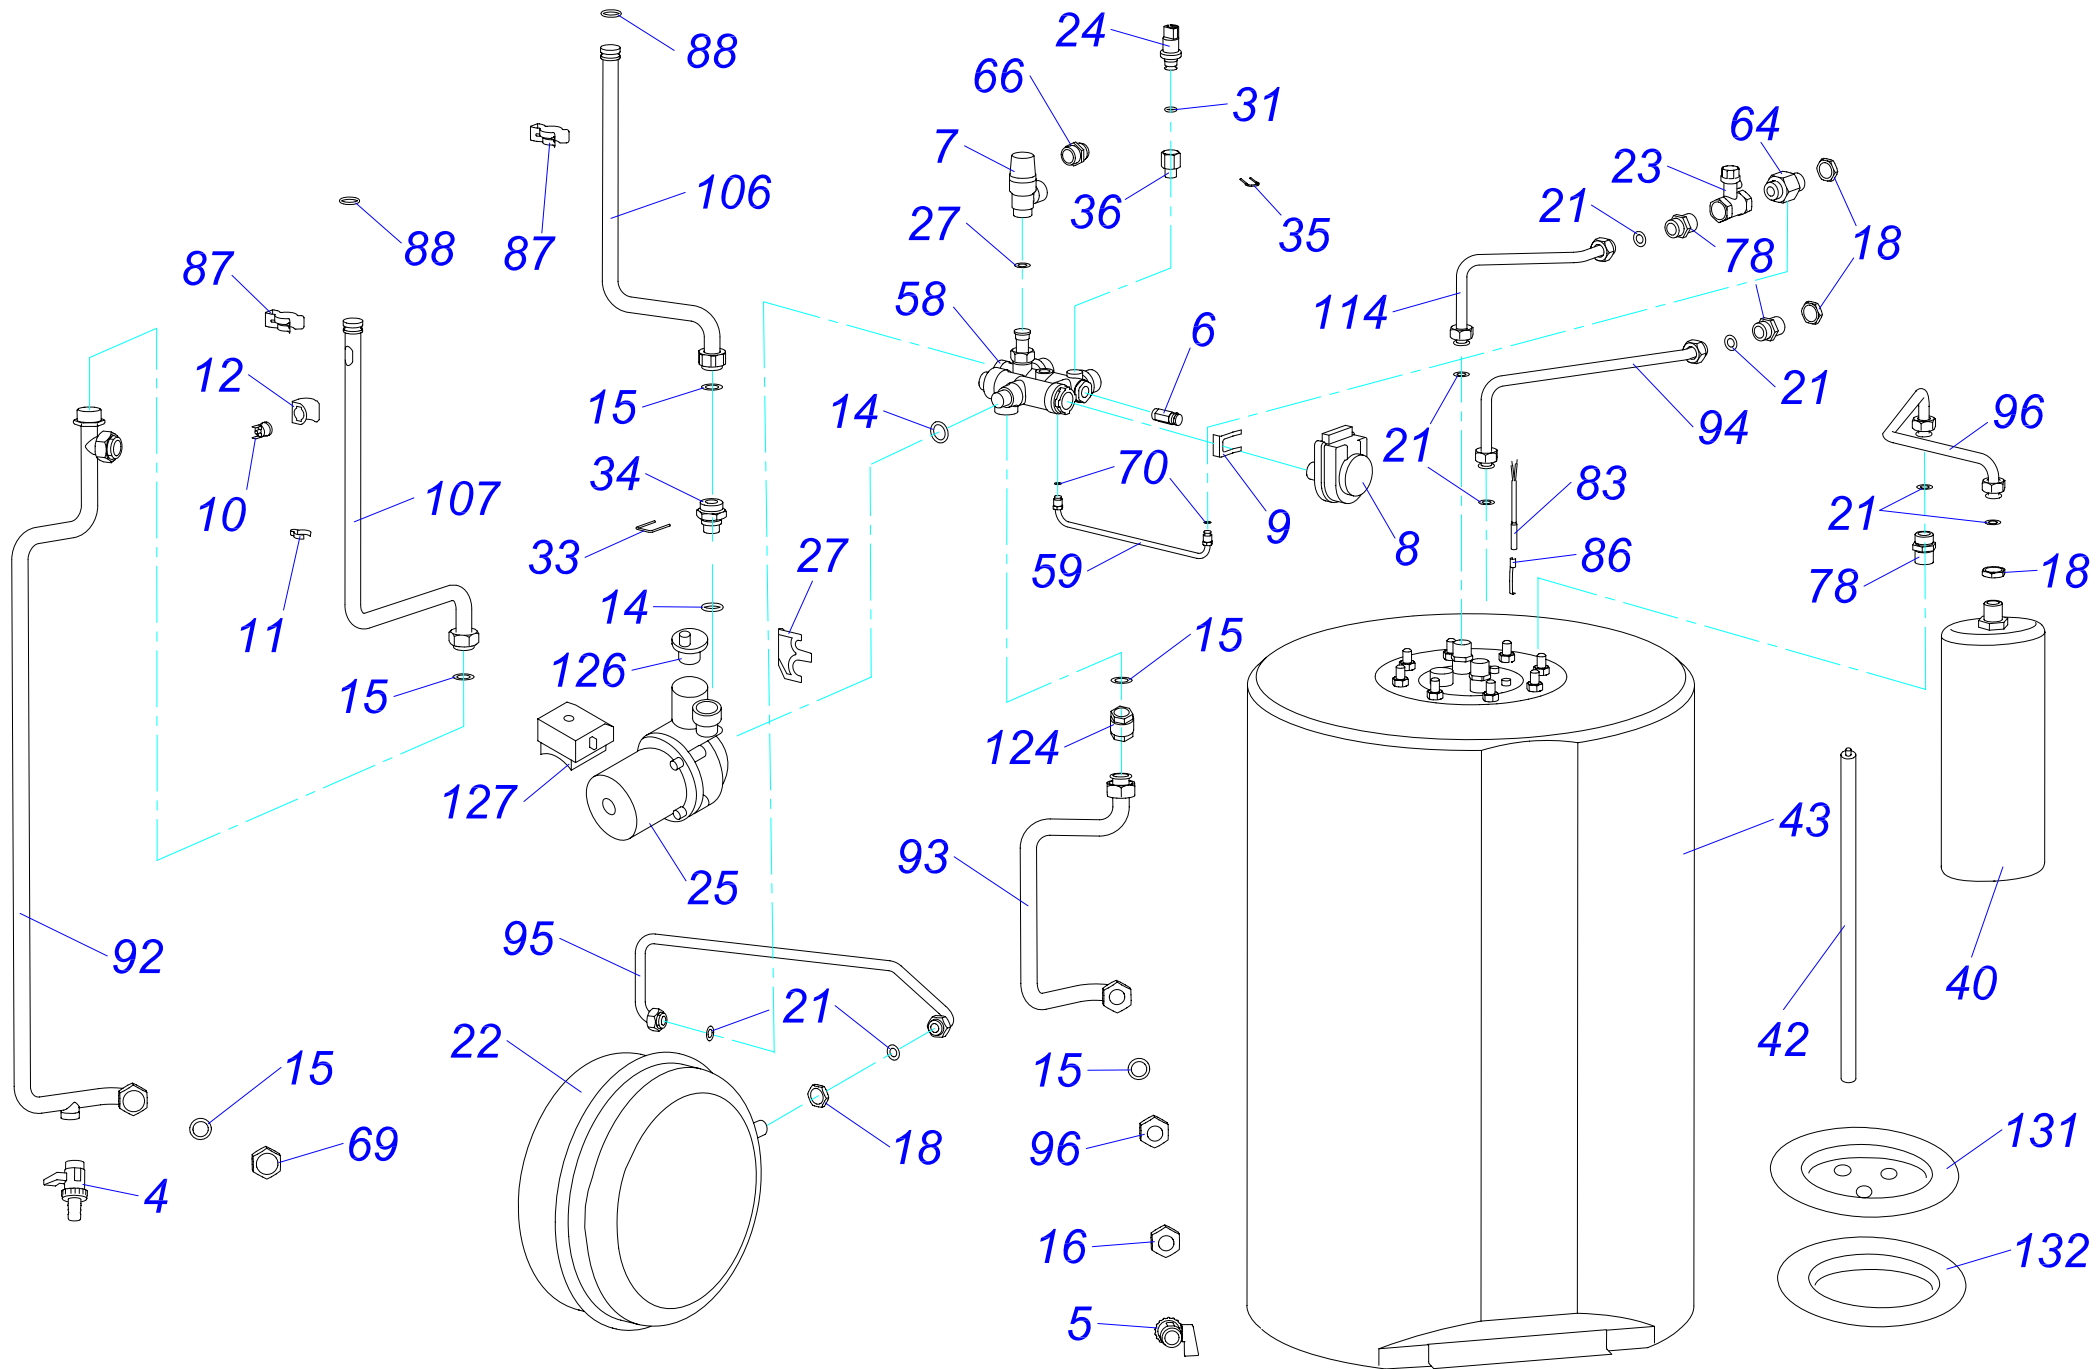

№	№ для заказа	Название	№	№ для заказа	Название	№	№ для заказа	Название
1	0020033233	Выключатель сетевой	45	0020035319	Панель облицовки бок. Р	89	0020034972	Турбокамера М
2	0020033239	Электрический разъем - 6,3мм	46	0020034844	Кожух блока управления	90	0020044569	Зажим теплообмен. М
3	0020033241	Защитный кожух выключателя	47	0020043876	Панель облицовки (перед.)	91	0020044571	Рама бойлера М
4	0020044776	Шаровой кран выход. 3/8"	48	0020034845	Панель турбокамеры (задн.)	92	0020034973	Трубка котла (подача) -3
5	0020033328	Шаровой кран выход. 1/2"	49	0020035536	Опора гидроблока	93	0020035582	Трубка котла (вход) -3
6	0020034971	Клапан выпускной 1/4"-II	50	0020034847	Планка	94	0020034974	Трубка ГВС-3
7	0020025271	Предохран.клапан 3000кПа1/2"-1/2"	51	0020035537	Опора расширитель. бака. 10V	95	0020044578	Трубка расширит. бака 10L-3
8	0020025278	Электропривод блока	52	0020034849	Панель турбокамеры (перед.)	96	0020034975	Трубка расширит. бака 2L-3
9	0020033430	Зажим	53	0020035538	Держатель расширитель.бака2S	97	0020034976	Трубка газовая I-3
10	0020027575	Термостат биметал.аварий.105°C	54	0020034852	Опора турбокамеры	98	0020034977	Трубка газовая II-3
11	0020033452	Зажим	55	0020027626	Автоматика SIT 577 DBC Sigma	99	0020034987	Сборник отходящих газов
12	0020033456	Зажим термостата II	56	0020027627	Газовый клапан SIT 848 SIGMA	100	0020027637	Вентилятор RG 128/1300
13	0020033462	Прокладка I326 д.14мм	57	0020034854	Трубка VENTURI SIT MIXER	101	0020027674	Теплообменник 24kW 3+1/2+2
14	0020033467	Прокладка 18,3,5	58	0020043880	Гидроблок 15AS42	102	0020027675	Трансформатор 30ККЗ
15	0020027665	Прокладка 24x15x2	59	0020034860	Трубка	103	0020034988	Жгут проводов 30ККЗ
16	0020033490	Заглушка 1/2"	60	0020043881	Уплотнитель самокл.10x15x380	104	0020044585	Держатель - SIT 30ККЗ
17	0020033624	Гайка 3/4" MS	61	0020043882	Уплотнитель самокл.10x15x305	105	0020034989	Прокладка 63x3 NBR
18	0020033835	Гайка 1/2"	62	0020034871	Фитинг 3/4"	106	0020034996	Трубка котла (обратка) 30
19	0020033838	Переходник кабельный - пласт.	63	0020043886	Держатель насоса	107	0020034997	Трубка котла (подача) 30
20	0020033921	Ограничитель	64	0020043887	Фитинг ХВС - 1/2"	108	0020035016	Жгут проводов Z053 вентилятора
21	0020033932	Прокладка 18x10x2	65	0020035539	Опора блока управления	109	0020035018	Электрод ZE 676
22	0020027587	Расширительный бак 10л-1/2"	66	0020043904	Фитинг 1/2"-20	110	0020035020	Кабель- Q258
23	0020027667	Предохранител.клапан1/2"ZB-4	67	0020035321	Стойка рамы перед.	111	0020035033	Шланг MULTIFLEX 3.10-20
24	0020023216	Датчик давления	68	0020035322	Стойка рамы задн.	112	0020044750	Хомут 20,5-23
25	0020023217	Насос 15.5-1	69	0020043907	Гайка 3/4"-L30	113	0020044751	Хомут 25-28
26	0020034087	Ввод проводов	70	0020034908	Прокладка 8x4x1	114	0020035055	Трубка ХВС-3
27	0020034088	Зажим насоса	71	0020034912	Шланг MULTIFLEX 3.10-16	115	0020043721	Наклейка "LEV"
28	0020034089	Панель блока управления (задн.)J	72	0020034912	Шланг MULTIFLEX 3.10-16	116	0020035249	Сифон ККЗ
29	0020034090	Панель блока управления	73	0020034915	Жгут проводов Q252	117	0020035122	Изоляция дефлектора
30	0020034091	Панель	74	0020043915	Кабель Z-051	118	0020035123	Изоляция дверцы горелки
31	0020034114	Прокладка 14x9.5x2.5	75	0020034916	Планка	119	0020035124	Прокладка горелки
32	0020034119	Зажим блока управления	76	0020034918	Прокладка K+V	120	0020035125	Прокладка 60x60x2,5
33	0020034120	Зажим	77	0020043916	Подкладка K+V	121	0020035126	Винт М 6x12 DIN7500 форм.С
34	0020034121	Фитинг	78	0020043919	Фитинг 1/2"-OK24	122	0020044565	Тройник 2 ККЗ
35	0020034122	Зажим датчика давления	79	0020034922	Плата дисплея ККЗ	123	0020044566	Зажим трубки расшир. бака 10SS
36	0020034123	Фитинг датчика давления	80	0020043920	Панель ККЗ	124	0020035527	Обратный клапан
37	0020034693	Зажим кабельный 057656	81	0020034927	Сетевой провод - Q256	125	0020043937	Адаптер дымохода 60/100
38	0020035609	Зажим кабельный 0174820	82	0020027632	Плата управления 30ККЗ	126	0020035044	Клапан воздухоотводчика
39	0020034697	Смотровой глазок	83	0020027634	Датчик температуры SO10044	127	0020027645	Электрокоробка насоса WIL0.
40	0020027617	Расширительный бак 2L	84	0020034933	Электрод ионизационный-G	128	0020045055	Дверца теплообмен. 30ККЗ
41	0020027622	Погружной датчик SO 11010	85	0020034934	Прокладка под электроды-G	129	0020045056	Теплообменник - 30ККЗ
42	0020034955	Анод 26x465/M8	86	0020034938	Зажим датчика SO10044	130	0020045057	Горелка 30ККЗ
43	0020025253	Бойлер 100 л. ОКС 100 NTR	87	0020034941	Зажим - 4943	131	0020034953	Крышка фланца
44	0020035318	Панель облицовки бок. L	88	0020034942	Прокладка 17,86x2,62-4944	132	0020034954	Прокладка фланца

30 KKZ 10 Vod. cesta