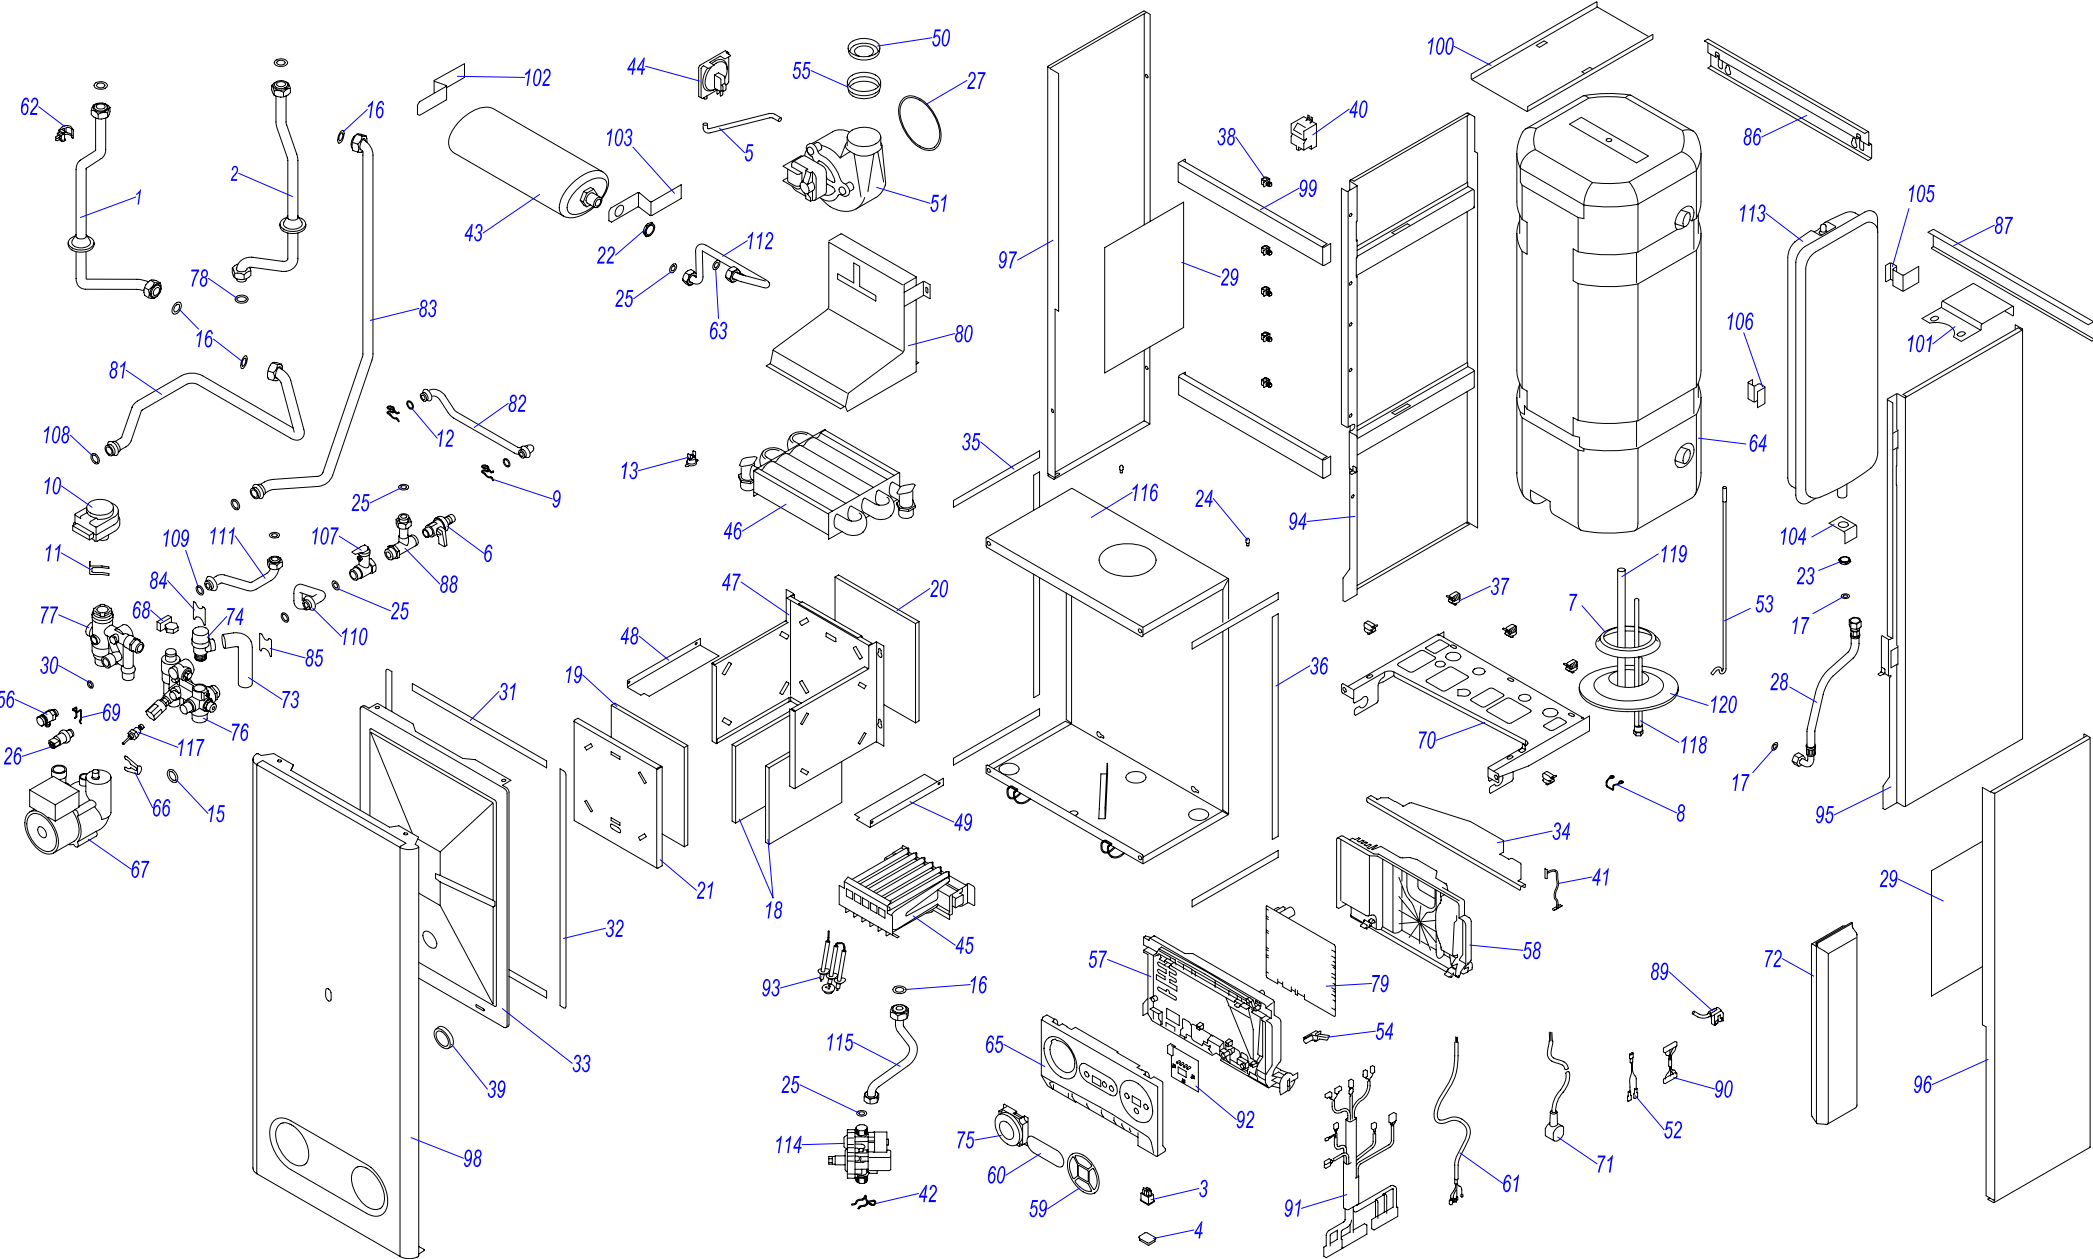

12 KTZ 17

12 KTZR 17