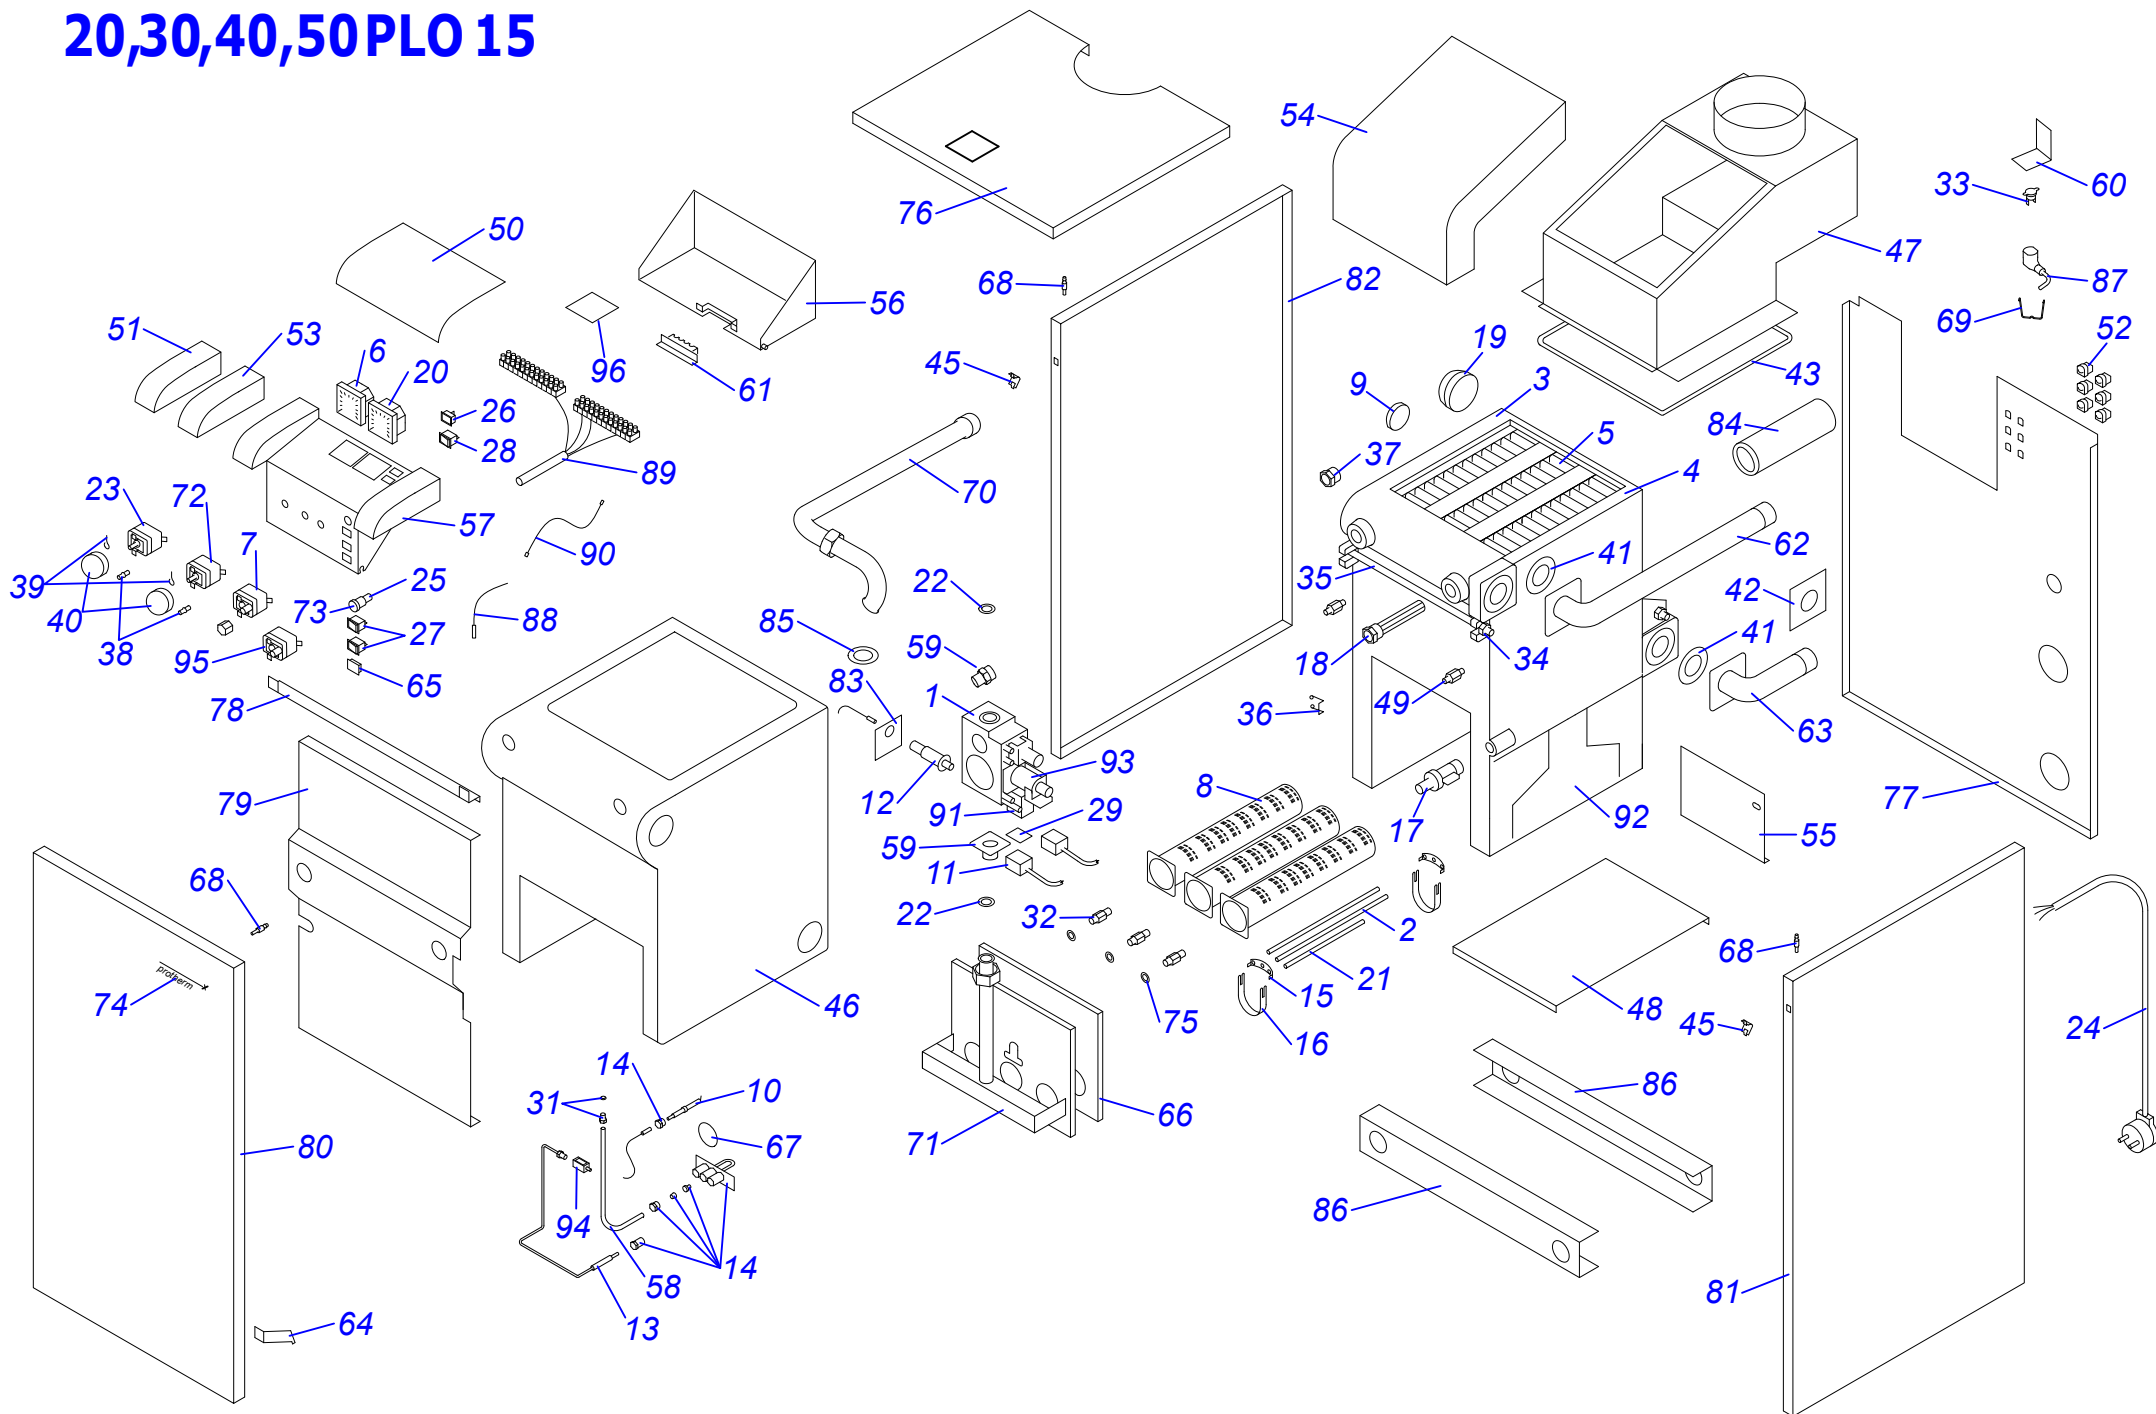

20,30,40,50PLO 15