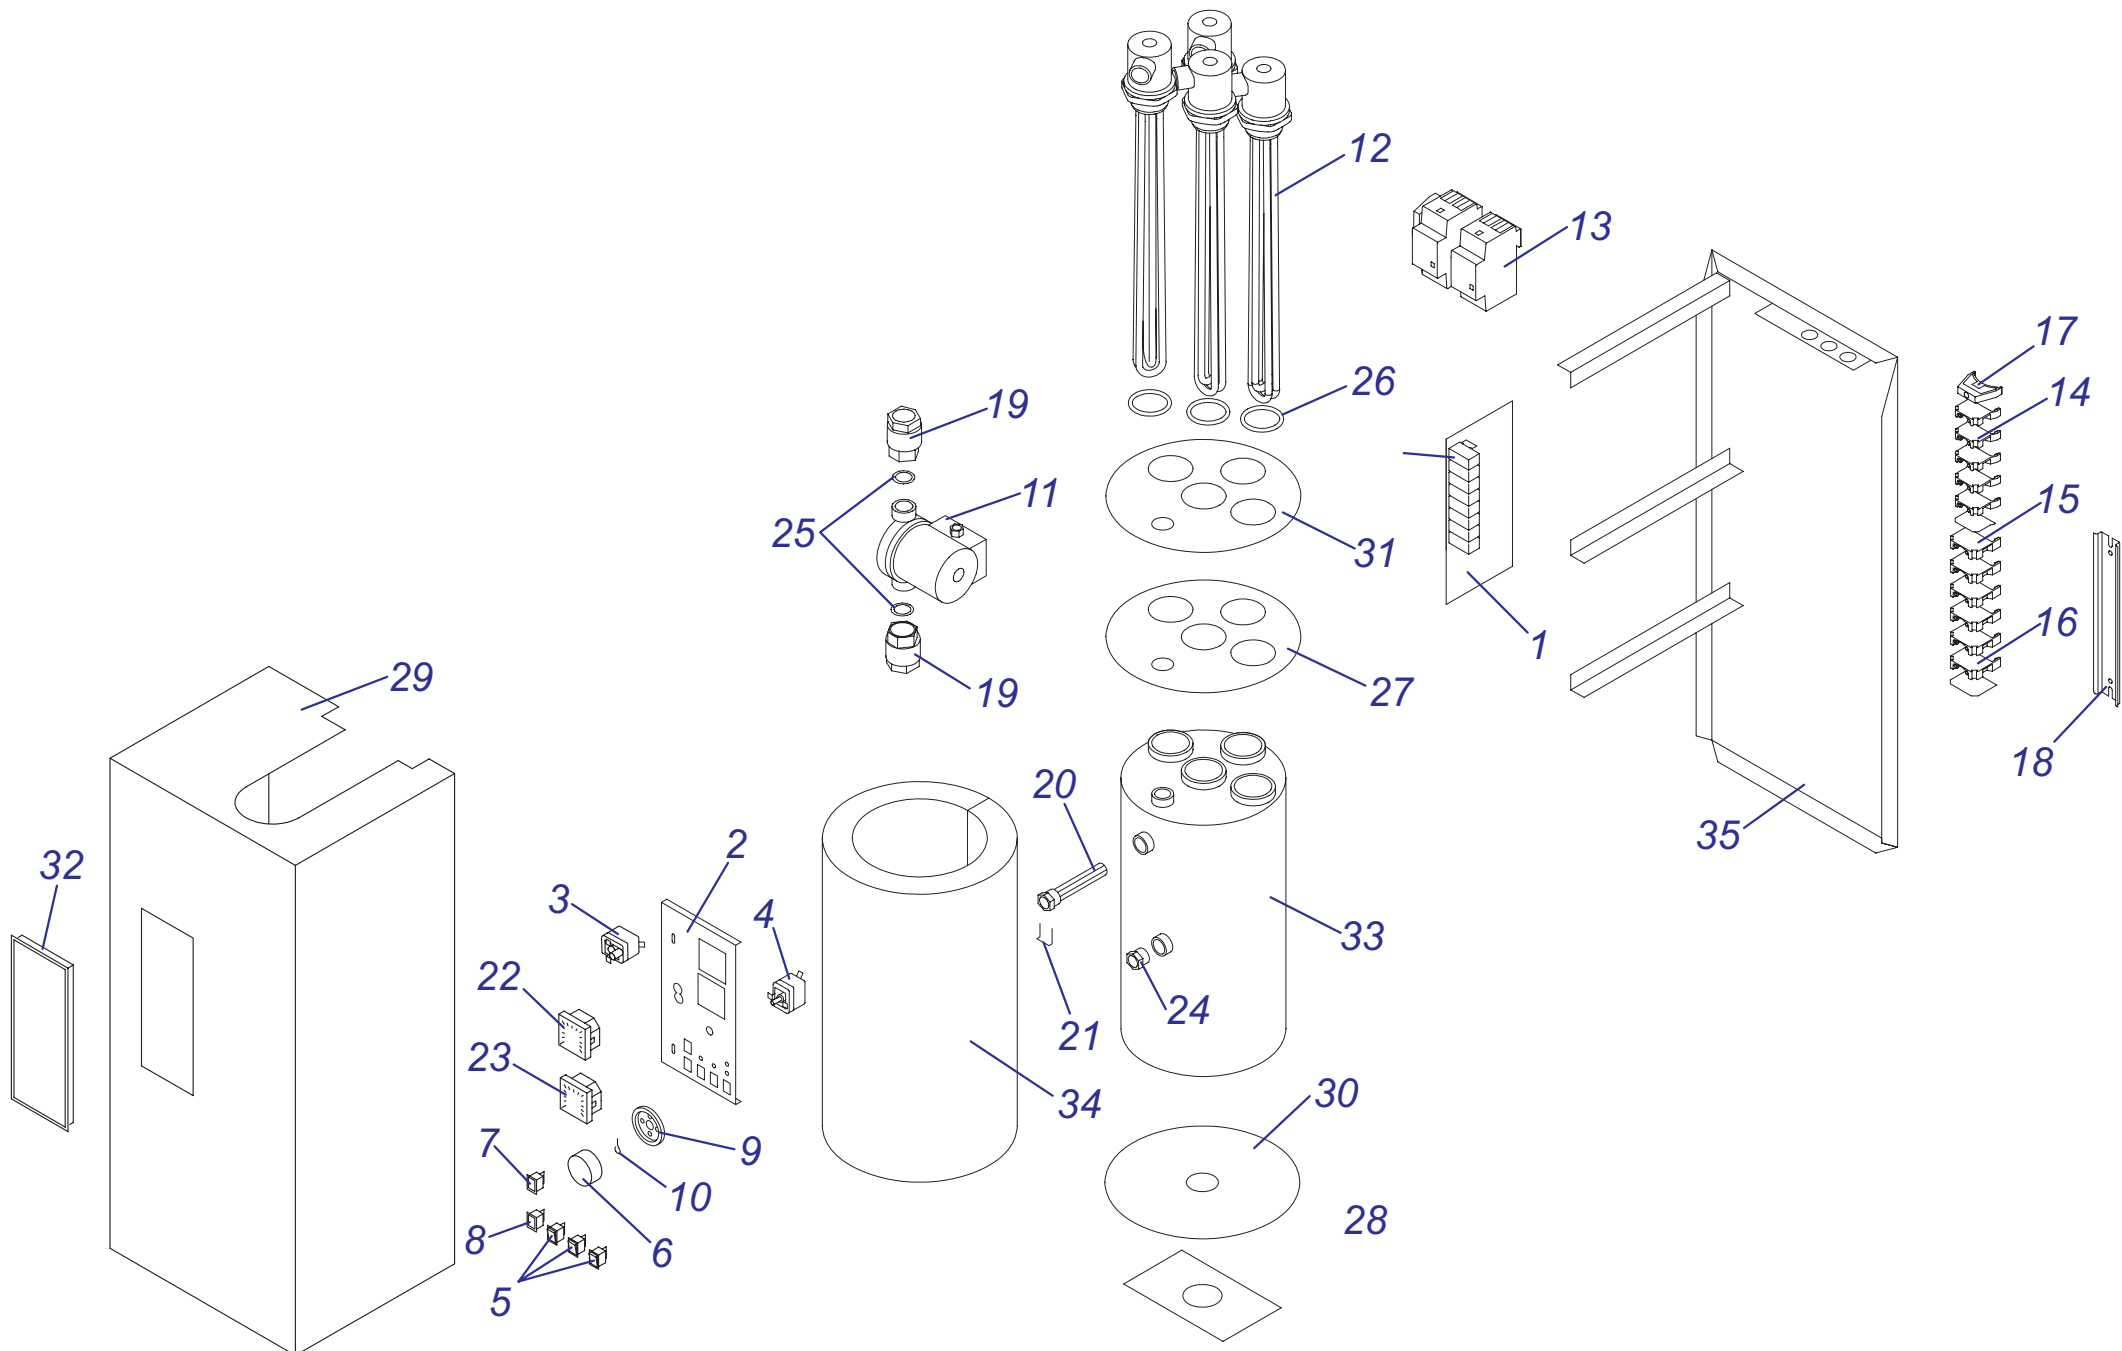

24K10

24 D 10 9,12,15,18,21,24 K 10

№	№ для заказа	Название	№	№ для заказа	Название	№	№ для заказа	Название
1	0020033142	Плата управления 3 - 6 кВт	10	0020033445	Ограничительная пружина	23	0020043224	Термометр WIKA
	0020027487	Плата управления 9 - 12 кВт	11	0020025205	Насос UPS 15-60,130 Грундфос	24	0020033439	Заглушка 1/2" 12mmdr
	0020025200	Плата управления 15 - 18 кВт	12	0020027640	Тэн NM 3кВт	25	0020033470	Прокладка 27x18x3 Gu
	0020033143	Плата управления 15 - 18 Д		0020027641	Тэн NM 6кВт	26	0020033477	Прокладка 60x48x2 IT200
	0020025201	Плата управления 21 - 24 кВт	13	0020025215	Контактор Eb.ISCH 24A (AC-1)	27	0020043193	Сибрал 25/100
	0020027488	Плата управления 21 - 24 Д	14	0020034809	Зажим VK3 2,5/5 - (серый)	28	0020027510	Реле Eberle 410 16A 48 В
2	0020043239	Панель управления	15	0020034806	Зажим VK3 10/10 - (серый)	29	0020033799	Панель облицовки (перед.)
3	0020025286	Термостат аварийный (LY)	16	0020043204	Клеммник RSDPS-30	30	0020043459	Крышка теплообмен. (нижн.)
4	0020025281	Термостат рабочий (TY)	17	0020033261	Держатель РСД 88	31	0020043460	Крышка теплообмен. (верх.)(9-18)
5	0020033227	Выключатель	18	0020043205	Планка DIN TS 35		0020043461	Крышка теплообмен.(верх.)40 Li
6	0020033454	Ручки управления - D	19	0020043213	Резьбовое соединение 1"-331	32	0020033840	Рамка 257x97пласт.(EL,B100,NL)
7	0020033184	Сигнализатор прозрач.Н858НВ	20	0020027662	Гильза для 3 датчиков	33	0020033858	Теплообменник 21-24 - лак
8	0020033182	Сигнализатор оранжевый	21	0020033365	Зажим	34	0020043491	Изоляция NOBASIL 930x520
9	0020033438	Подложка	22	0020027570	Манометр	35	0020033903	Рама котла