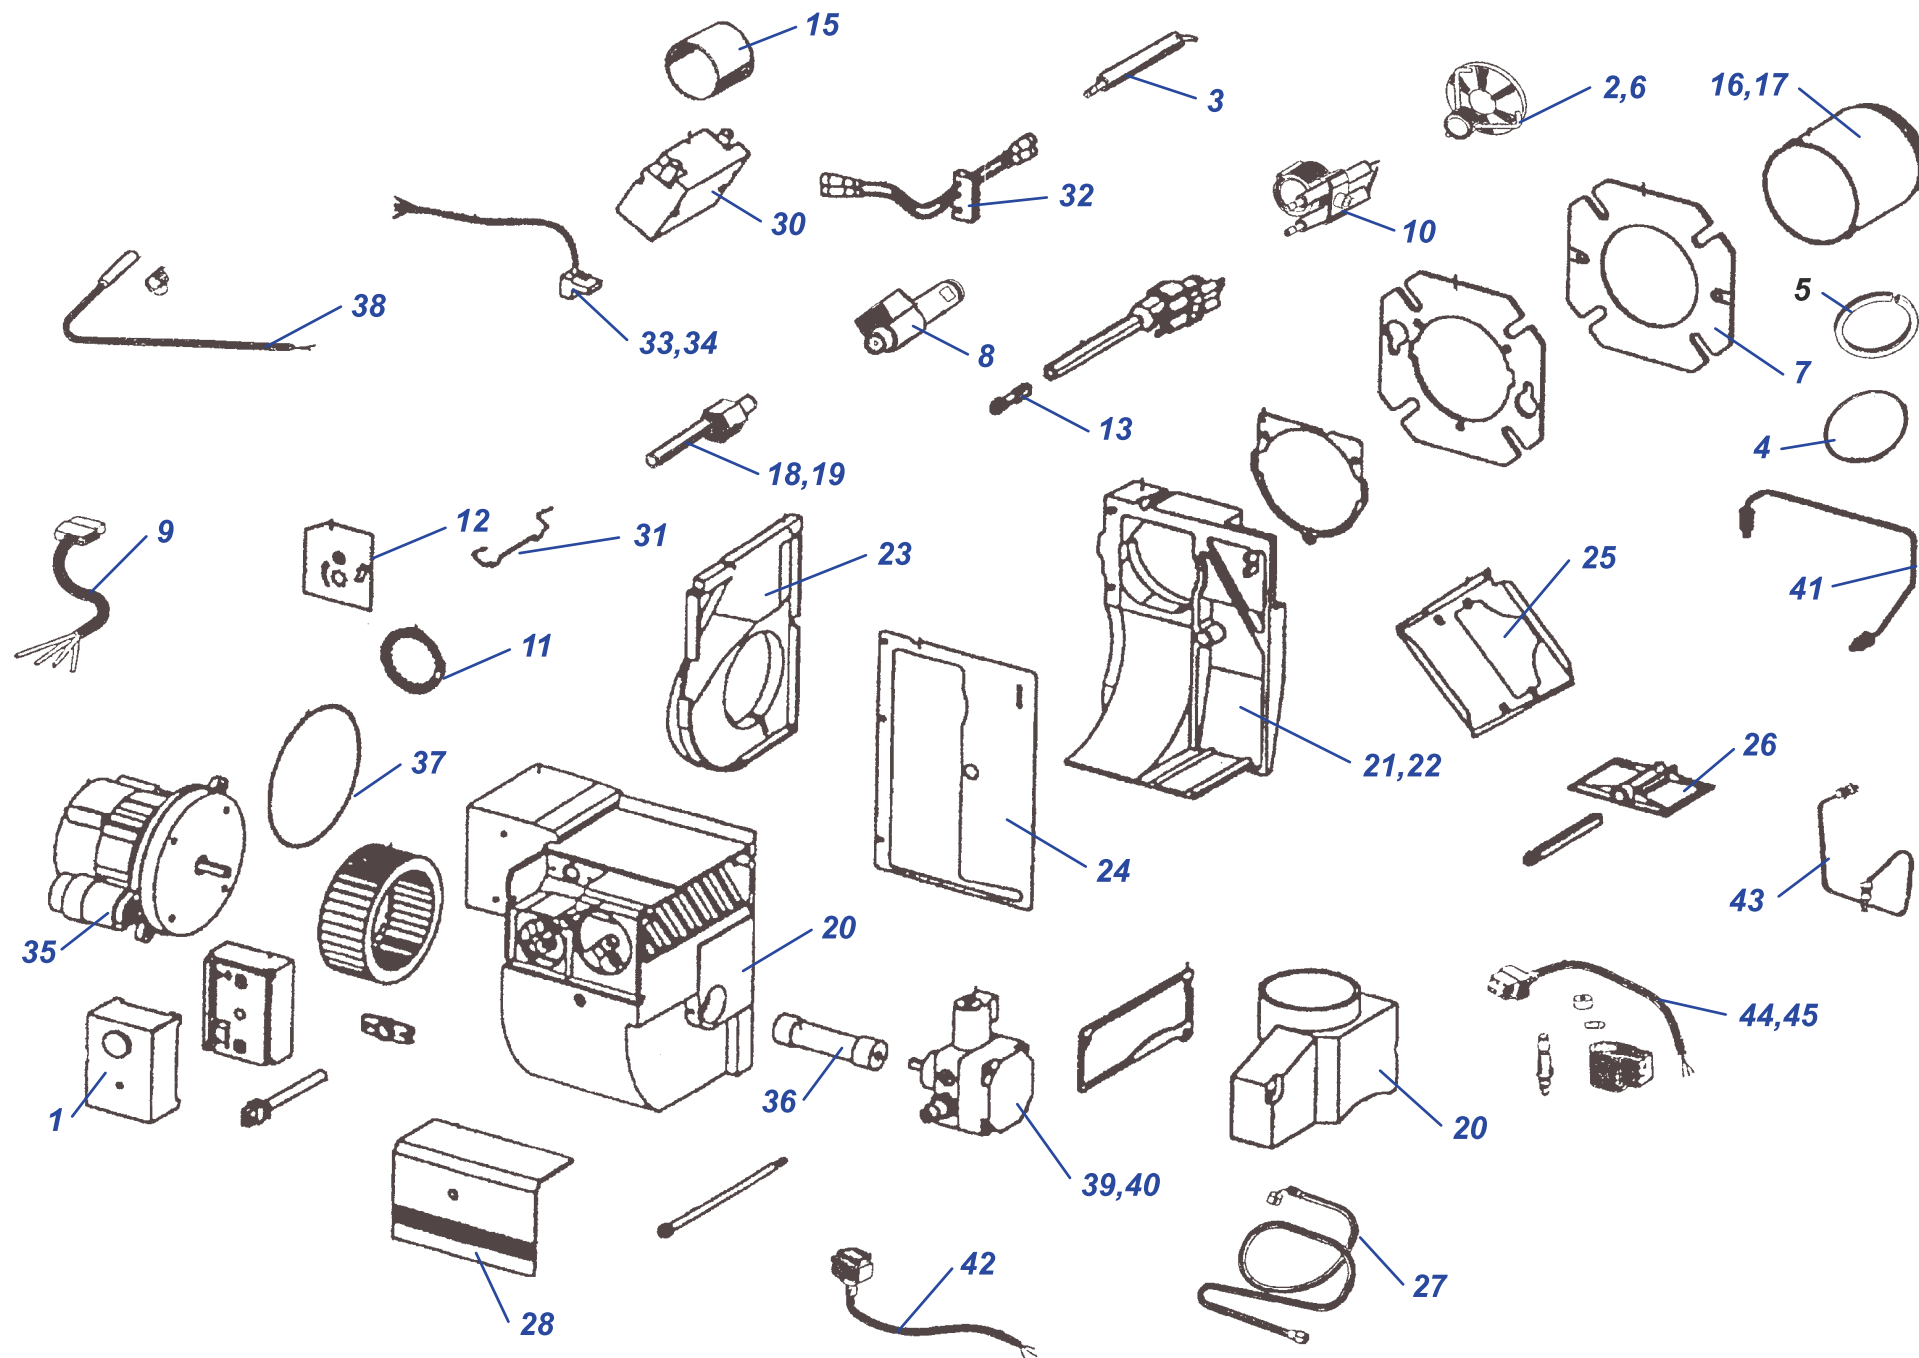

Горелка BENTONE

Горелка BENTONE

№	№ для заказа	Название	№	№ для заказа	Название	№	№ для заказа	Название
1	0020033498	Автоматика розжига	16	0020043648	Пламенная труба ST 120KV	31	0020043663	Пружина
2	0020043634	Подпорная шайба FUV	17	0020043649	Пламенная труба ST 108FUV	32	0020043664	Кабель розжига
3	0020043635	Электрод розжига	18	0020043650	Шток форсунки-ST 108FUV	33	0020043665	Кабель трансформатора
4	0020043636	Уплотнительное кольцо	19	0020043651	Шток форсунки-ST 120KAV	34	0020043666	Кабель трансформатора
5	0020043637	Кольцо защитное	20	0020043652	Корпус горелки (задний)	35	0020043667	Двигатель 90W
6	0020043638	Подпорная шайба KA, KAV	21	0020043653	Корпус горелки (передний) ST120	36	0020043668	Втулка
7	0020043639	Прокладка	22	0020043654	Корпус горелки (передний) ST108	37	0020043669	Прокладка
8	0020043640	Подогрев	23	0020043655	Корпус горелки	38	0020043692	Фотодатчик
9	0020043641	Кабель подогрева	24	0020043656	Прокладка	39	0020043670	Насос BFP
10	0020043642	Держатель электрода	25	0020043657	Регулятор воздуха	40	0020034652	Насос AS 47 C
11	0020043643	Диск установочный	26	0020043658	Воздушная заслонка	41	0020043671	Трубка для жид. топл.
12	0020043644	Кожух	27	0020043659	Топливный шланг	42	0020043672	Кабель насоса
13	0020043645	Установочный винт	28	0020043660	Шумоглушитель	43	0020043673	Трубка
14	0020043646	Держатель форсунки	29	0020043661	Шумоглушитель	44	0020043674	Клапан магнитный BFP
15	0020043647	Диск ограничительный	30	0020043662	Трансформатор розжига	45	0020043675	Клапан магнитный AS 47C