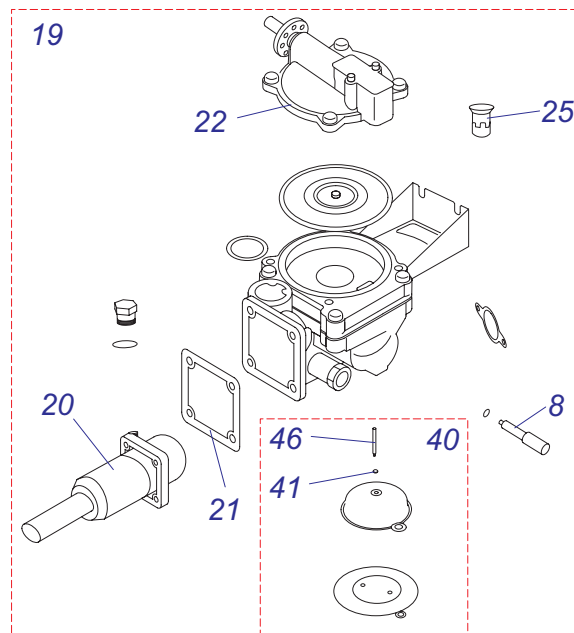

18,23 POP - Старшие типы

18,23 POP - Старшие типы

№	№ для заказа	Название	№	№ для заказа	Название	№	№ для заказа	Название
1	0020043198	Кожух водонагр.59000,POP18	16	0020014701	Магнитный наконечник	31	0020014637	Трубка ГВС
	0020043199	Кожух водонагр.59016,POP23	17	0020014703	Винт	32	0020014655	Трубка газа
2	0020014892	Декоративная панель10,59098	18	0020014709	Гайка для крепл.форсунки	33	0020014664	Дроссельная шайба
3	0020014716	Кнопка пьезорозжига	19	0020014890	Газ.клапан OPALIS10,POP18	34	0020014883	Термостат прод.сгорания
4	0020014720	Крепежный винт		0020014891	Газ.клапан OPALIS13,POP23	35	0020014788	Кабель терм.прод. сгорания
5	0020014722	Ручка упрвления	20	0020014886	Кнопка	36	0020014657	Прокладка
6	0020014646	Теплообменник POP 18	21	0020014653	Прокладка	37	0020014707	Прокладка
	0020014645	Теплообменник POP 23	22	0020014632	Крышка	38	0020014710	Прокладка
7	0020014618	Термопара	23	0020014628	Форсунка горелки	39	0020014711	Прокладка
8	0020014619	Магнитный наконечник	24	0020014725	Форсунка пилотной горелки	40	0020014638	Свод мембраны,53496,POP18
9	0020014631	Держатель форсунки	25	0020014880	Клапан рампы -59010,POP18		0020014639	Свод мембраны,53497,POP23
10	0020014633	Узел контроля пламени		0020014885	Клапан рампы -59019,POP23	41	A810054245	Прокладка
11	0020014642	Рампа POP 18	26	0020014882	Регулятор - 59013,POP18	42	0020014648	Прокладка
	0020014641	Рампа POP 23		0020014881	Регулятор - 59012,POP23	43	0020014723	Регулировочный шток
12	0020014878	Пьезорозжиг	27	0020014705	Замедлитель	44	0020014888	Панель облицовки (бок.)
13	0020014654	Пилотная горелка	28	0020014656	Заглушка	45	0020043251	Водяной узел I./237
14	0020014669	Крепление пилотной горелки	29	0020014640	Кран безопасности	46	0020014649	Шток
15	0020014677	Зажим	30	0020014636	Трубка ХВС