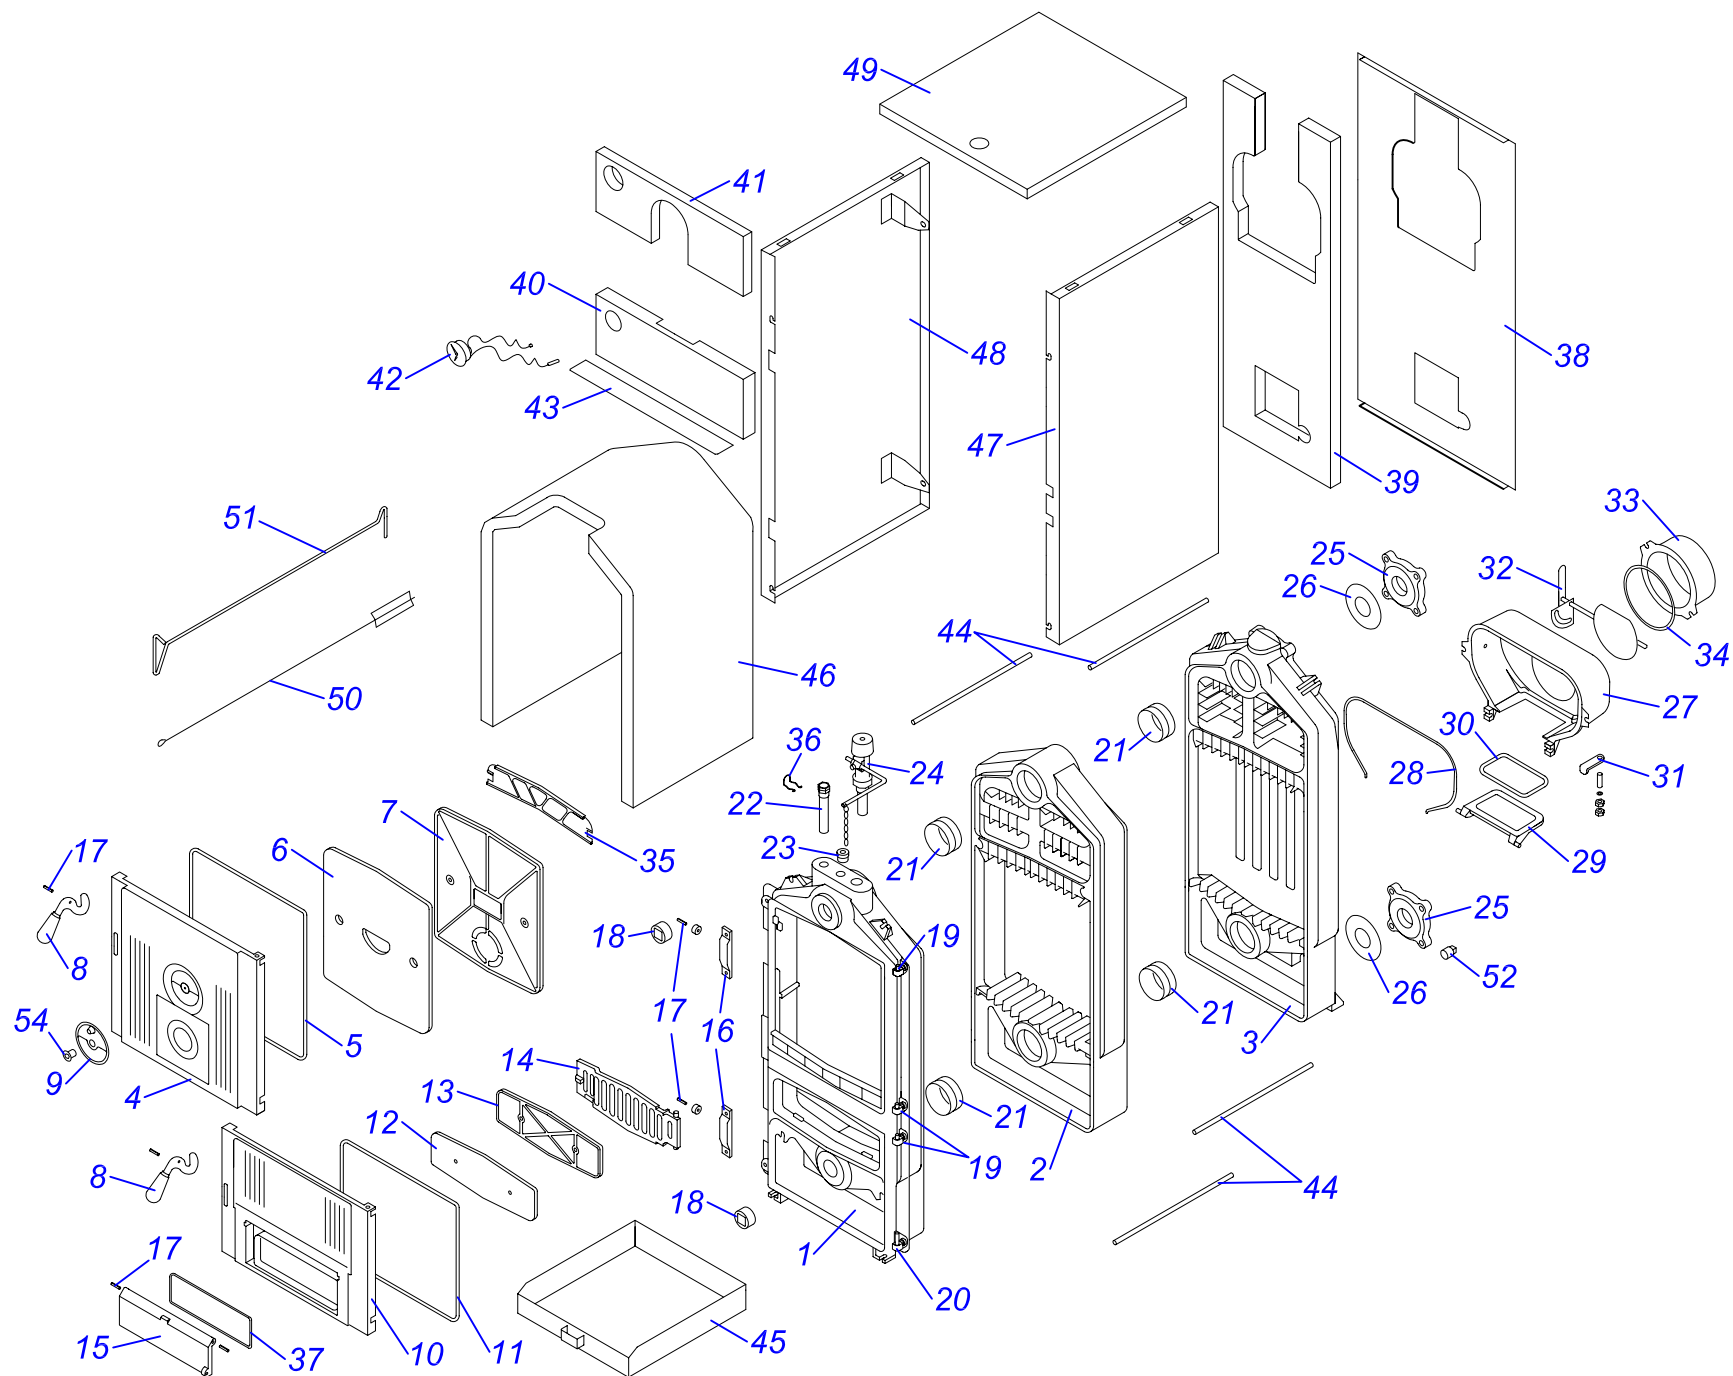

20-60 DLO - Bobor

20-60 DLO - БОБР

№	№ для заказа	Название	№	№ для заказа	Название	№	№ для заказа	Название	
1	0020053410	Секция теплообмен. (перед.)	28	0020053438	Уплотнительный шнур	46	0020053464	Изоляция теплообмен. - 20DLO	
2	0020053411	Секция теплообмен. (средняя)	29	0020053439	Дверца для чистки котла		0020053465	Изоляция теплообмен. - 30DLO	
3	0020053412	Секция теплообмен. (задн.)	30	0020053440	Уплотнительный шнур		0020053466	Изоляция теплообмен. - 40DLO	
4	0020053413	Дверь камеры сгорания (верх.)	31	0020053441	Защелка дверцы		0020053467	Изоляция теплообмен. - 50DLO	
5	0020053414	Уплотнительный шнур	32	0020053442	Заслонка дымохода		0020053468	Изоляция теплообмен. - 60DLO	
6	0020053415	Изоляция двери камеры сгор.	33	0020053443	Адаптор дымохода		47	0020053469	Панель облицовки (прав.)-20DLO
7	0020053416	Отражатель двери камеры сгор.		0020061863	Адаптер дымохода D150	0020053470		Панель облицовки (прав.)-30DLO	
8	0020053417	Щеколда	34	0020053444	Уплотнительный шнур	0020053471		Панель облицовки (прав.)-40DLO	
9	0020053418	Крышка	35	0020053445	Панель для чистки (перед.)	0020053472		Панель облицовки (прав.)-50DLO	
10	0020053419	Дверь камеры сгорания (нижн.)	36	0020053446	Зажим гильзы термостата	0020053473		Панель облицовки (прав.)-60DLO	
11	0020053420	Уплотнительный шнур	37	0020053447	Изоляция двери	48		0020053474	Панель облицовки (прав.)-20DLO
12	0020053421	Изоляция двери камеры сгор.	38	0020053448	Панель облицовки (задн.)		0020053475	Панель облицовки (левая)-30DLO	
13	0020053422	Защитная крышка поддувала	39	0020053449	Изоляция		0020053476	Панель облицовки (левая)-40DLO	
14	0020053423	Защитная решетка поддувала	40	0020053450	Панель облицовки (перед.)		0020053477	Панель облицовки (левая)-50DLO	
15	0020053424	Регулиров.дверца поддувала	41	0020053451	Изоляция		0020053478	Панель облицовки (левая)-60DLO	
16	0020053425	Скоба двери камеры сгорания	42	0020053452	Термометр		49	0020053479	Панель облицовки (верх.)-20DLO
17	0020053426	Винт	43	0020053453	Крепежная планка	0020053480		Панель облицовки (верх.)-30DLO	
18	0020053427	Стоппор двери	44	0020053454	Шпилька соединительная-20DLO	0020053481		Панель облицовки (верх.)-40DLO	
19	0020053428	Петля нижн.		0020053455	Шпилька соединительная-30DLO	0020053482		Панель облицовки (верх.)-50DLO	
20	0020053429	Петля средняя		0020053456	Шпилька соединительная-40DLO	0020053483		Панель облицовки (верх.)-60DLO	
21	0020053431	Ниппель		0020053457	Шпилька соединительная-50DLO	50		0020053484	Щетка для чистки котла-20,30DLO
22	0020053432	Гильза для термостата	0020053458	Шпилька соединительная-60DLO	0020053485		Щетка для чистки котла-40DLO		
23	0020053433	Клапан термозлемента	45	0020053459	Емкость для сбора пепла-20DLO		0020053486	Щетка для чистки котла-50,60DLO	
24	0020053434	Термостат, регулятор тяги		0020053460	Емкость для сбора пепла-30DLO	51	0020053487	Кочерга - 20DLO,30DLO	
25	0020053435	Фланец		0020053461	Емкость для сбора пепла-40DLO		0020053488	Кочерга - 40DLO	
26	0020053436	Прокладка фланца		0020053462	Емкость для сбора пепла-50DLO		0020053489	Кочерга - 50DLO,60DLO	
27	0020053437	Адаптер дымохода		0020053463	Емкость для сбора пепла-60DLO	52	0020061862	Ограничитель дверцы 1/2