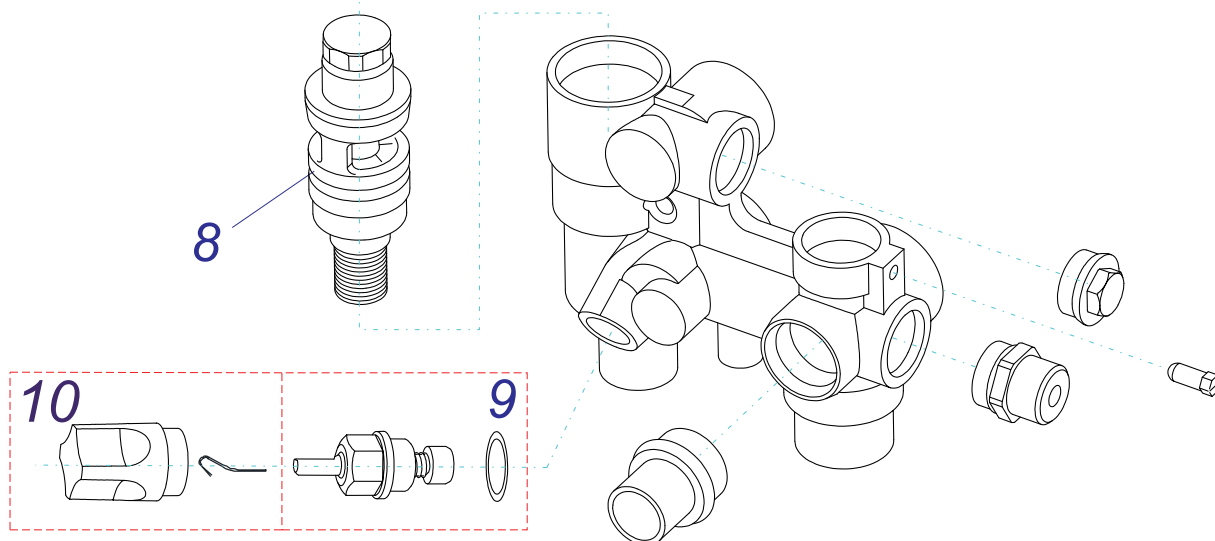

Гидрогруппа KXV17

вход- 0020035088