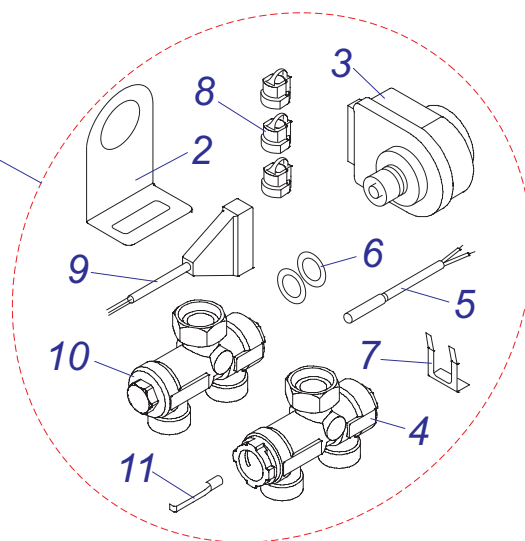

Prepoj. sada
P-BZ 12 B-17
P-BZ 24 B-17

P-BZ 12 D-17
P-BZ 24 D-17