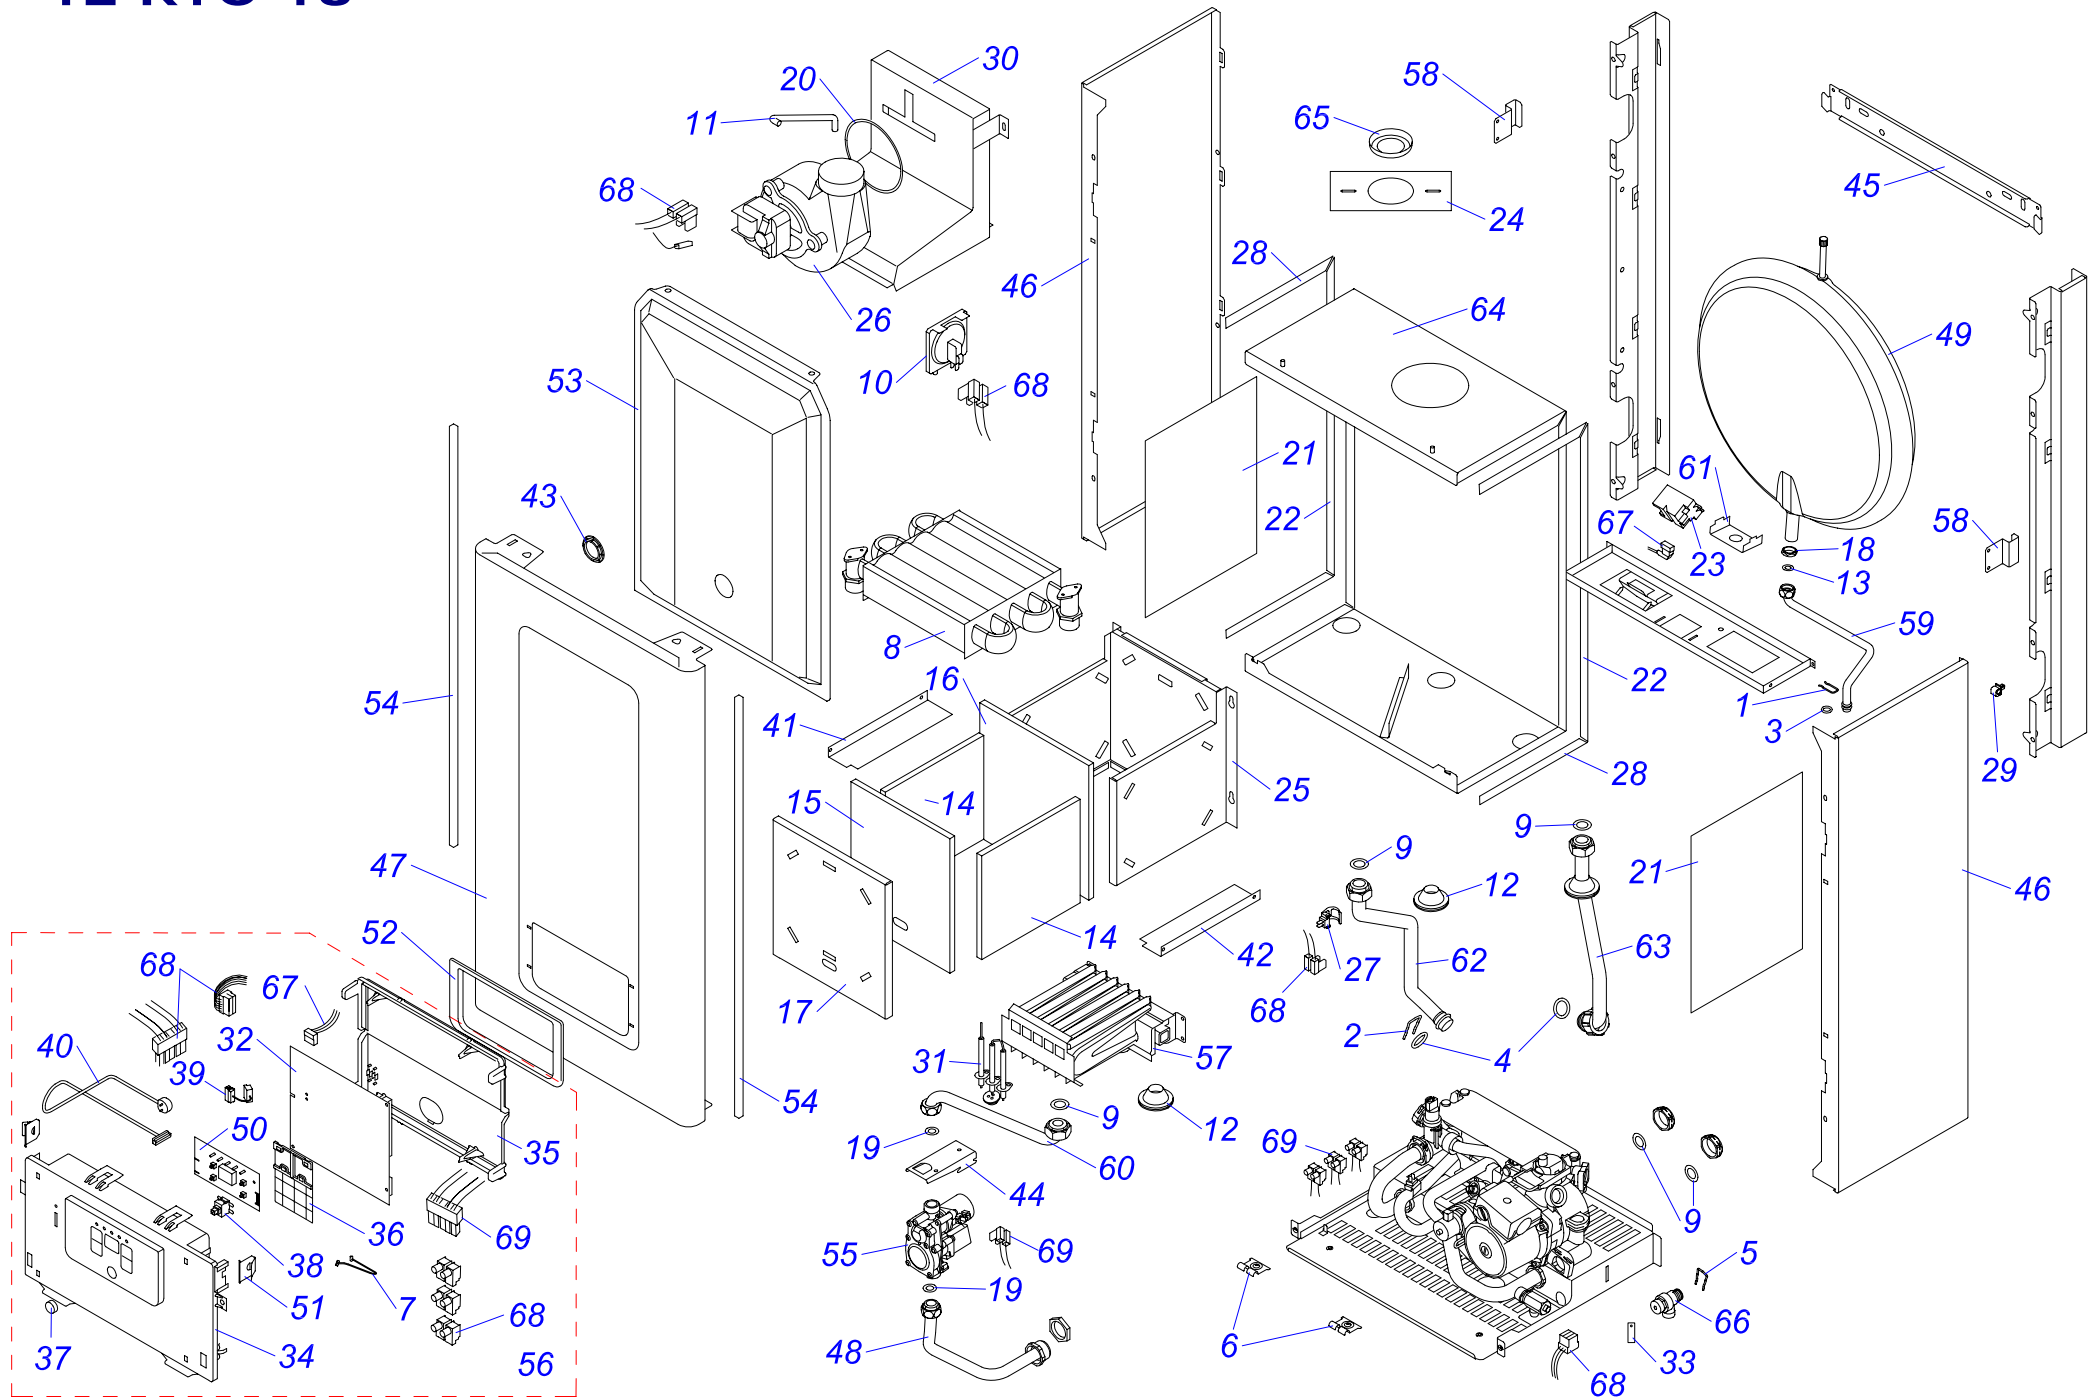

12 KTO 18

12 КТО 18

№	№ для заказа	Название	№	№ для заказа	Название	№	№ для заказа	Название
1	0020014164	Зажим (x10)	24	0020034762	Держатель транспортировочный Е	47	0020049260	Панель облицовки (перед.) P18
2	0020014176	Зажим D18/20	25	0020034879	Основание камеры сгорания	48	0020049262	Трубка газовая v.18
3	0020014177	Прокладка 9,6x2,4 (x10)	26	0020034890	Вентилятор GR01258	49	0020049267	Расширительный бак 8л
4	0020014183	Прокладка 19,8 x 3,6 (x10)	27	0020035043	Датчик наружный 18мм-JS3227/17	50	0020038356	Плата дисплея v.18
5	0020014185	Зажим	28	0020035052	Уплотнитель самокл.SM10x15x207	51	0020049273	Держатель блока управления
6	0020020774	Держатель блока управл.(верх.)	29	0020035609	Зажим кабельный 0174820	52	0020039701	Рамка
7	0020025183	Жгут проводов ВМУ-А1	30	0020035622	Сборник продуктов сгор.12kW 17	53	0020049282	Крышка турбокамеры v.18
8	0020025314	Теплообменник С.00.35.056.02	31	0020035628	Электроды 12КХЗ17	54	0020049283	Уплотнитель панели облиц.10x855x10
9	0020027665	Прокладка 24x15x2	32	0020049268	Плата управления РСВ,Panther18	55	0020049296	Газовый клапан s reg NG VK8515MR
10	0020027672	Маностат воздуха FH1656B	33	0020038081	Рычажок предохран. клапана	56	0020049300	Блок управления Panther v.18
11	0020033263	Шланг силиконовый к маностату	34	0020038355	Лицевая панель блока управления	57	0020061872	Горелка 401.0929.15 (inj. 1.25)
12	0020033462	Прокладка l326 д.14мм	35	0020038357	Панель блока управления (задн.)	58	0020061874	Держатель расширительного бака
13	0020033473	Прокладка 15x8x2	36	0020038358	Панель защиты сет.выключателя	59	0020061875	Трубка расширительного бака v.18
14	0020033524	Изоляция камеры сгор.SK184x168	37	0020038359	Кнопка сетевого выключателя	60	0020061876	Трубка газовая, верх. v.18
15	0020033578	Изоляция горелки 185x218	38	0020038360	Сетевой выключатель	61	0020061877	Держатель расширительного бака
16	0020033580	Изоляция горелки 204x218	39	0020038362	Жгут проводов	62	0020061879	Трубка котла (подача) VV Pant.12v18
17	0020033780	Панель камеры сгор.12(перед.)	40	0020038361	Сетевой кабель	63	0020061880	Трубка котла (обратка) VV Pant.12v18
18	0020033836	Гайка 3/8"	41	0020043892	Планка (левая)	64	0020061881	Рама котла 12КТО18
19	0020033932	Прокладка 18x10x2	42	0020043893	Планка (правая)	65	0020061882	Дросельная шайба D-36
20	0020034094	Прокладка вентилятора	43	0020043950	Прокладка	66	0020014173	Клапан предохранительный 3 бара
21	0020034106	Фольга-отражатель - II	44	0020049254	Держатель газового клапана	67	0020095659	Жгут проводов
22	0020034692	Уплотнитель самокл.10x15x488	45	0020068845	Крепежная планка v.18	68	0020095662	Жгут проводов, FAN, 12kW
23	0020034711	Трансформатор розжига Z162/12	46	0020049259	Панель облицовки (бок.) L+P 18	69	0020095664	Жгут проводов 24КХО18