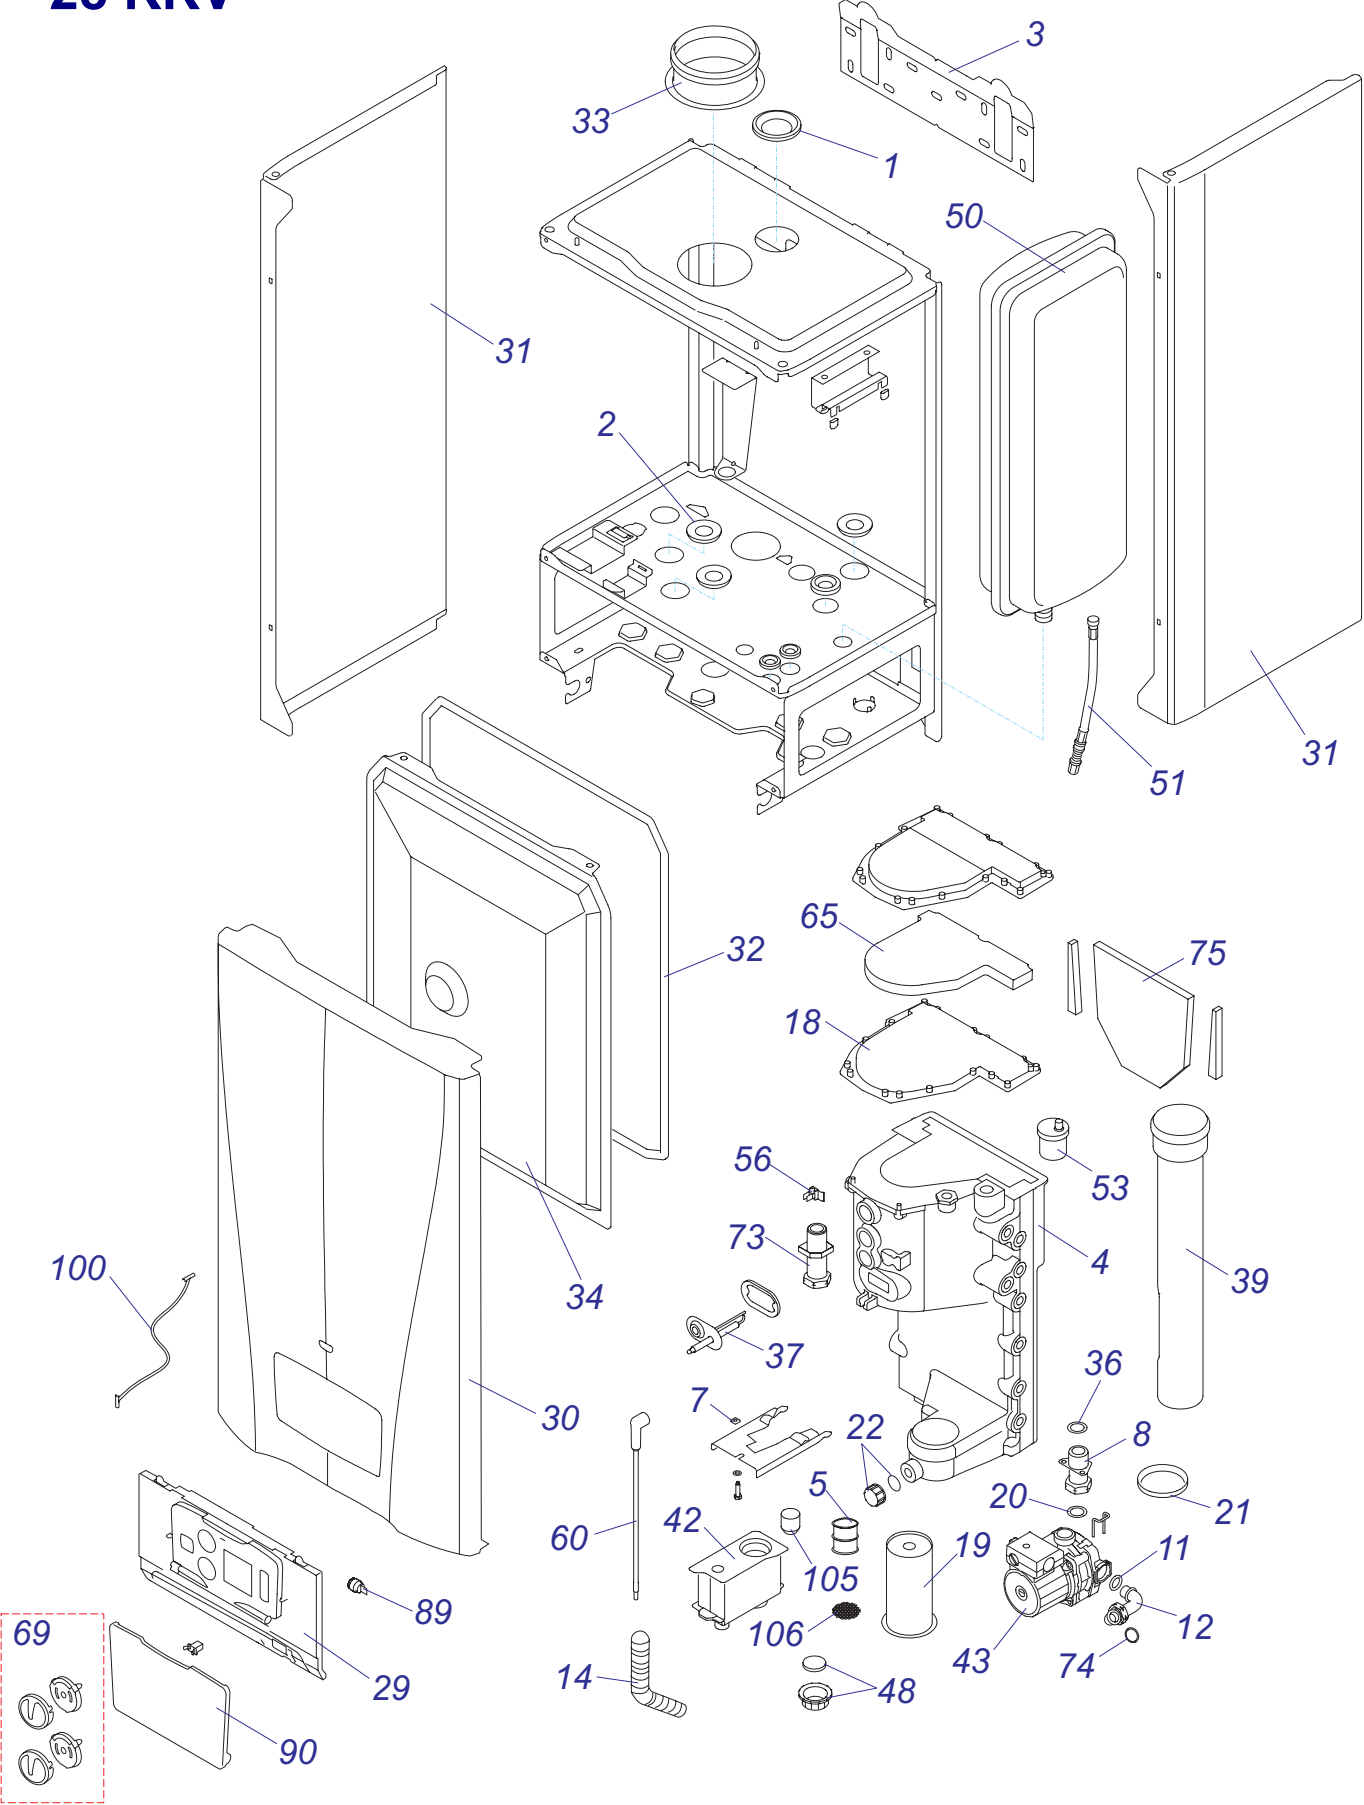

28 ККО - ЛЕВ

№	№ для заказа	Название	№	№ для заказа	Название	№	№ для заказа	Название
1	A000035106	Переходник(воздух.клапан)(x2)	29	0020015136	Крышка турбокамеры	57	0020015132	Трубка расширит.бака
2	A000035107	Прокладка D=15mm(5шт.)	30	2000802204	Вентилятор	58	0020015137	Адаптер
3	A000035108	Крепежная планка	31	A000035112	Прокладка (10 шт)	59	0020014659	Прокладка
4	A000035111	Теплообменник 24/28kW	32	A000035181	Электрод розжига	60	0020015139	Изоляция
5	A000035115	Адаптер сифона	33	0020015134	Газовый клапан G20 28kW	61	0020015145	Распределитель
6	A000035119	Корпус	34	0020015140	Труба выхода продуктов сгор.	62	0020015148	Распределитель
7	A000035121	Держатель с крепежом	35	A000035180	Прокладка вентилятора	63	0020015150	БАЙПАС
8	A000035125	Трубка с креплением	36	0020015131	Расширительный бак 8l - ККО	64	0020015151	Трубка бай-пасса
9	A000035137	Трубка 3CMV	37	A000035130	Сифон сборный	65	2000801863	Прокладка
10	0020017361	Жгут проводов NN	38	A000035131	Насос	66	2000801918	Жгут проводов
11	A000035153	Трубка котла (подача)	39	A000035186	Заглушка сифона с прокладкой	67	2000801923	Плата термостата
12	A000035155	Трубка газовая	40	A000035139	Воздухоотводчик	68	2000801932	Предохранитель 125mA
13	A000035157	Прокладка	41	2000801930	Сетевой выключатель	69	2000801957	Прокладка 3/4"
14	A000035158	Трубка	42	0020027897	Плата интерфейса	70	2000802017	Демпфер
15	A000035165	Трубка	43	A000035142	Датчик температуры котла	71	2000802020	Зажим
16	A000035166	Комплект зажимов	44	A000460211	Трансформатор	72	2000802032	Кабель платы управления
17	A000035167	Прокладка D15	45	A000035144	Трансформатор розжига	73	2000801950	Прокладка 10мм
18	A000035175	Прокладка теплообмен.	46	A000035147	Жгут проводов к трансфор.розжига	74	0020014173	Клапан предохран.3 бара
19	A000035176	Горелка 28kW	47	A000035148	Жгут проводов к электроду розжига	75	A000024135	Датчик давления
20	A000035177	Прокладка	48	A000035185	Термостат аварий.с держат.	76	2000801947	Зажим D18мм-клапан
21	A000035179	Прокладка трубки прод.сгор.	49	2000801935	Датчик температуры котла	77	2000801951	Зажим D10мм
22	A000035182	Заглушка + прокладка	50	0020015138	Изоляция теплообмен.	78	801874	Держатель
23	0020020682	Плата управления SYMSI 7	51	0020014665	Зажим D15	79	0020043955	Прокладка
24	0020015154	Панель управления	52	0020014786	Предохранитель 315МА КKV	80	801924	Перегородка плата управл.,пласт.
25	0020015155	Панель облицовки перед.	53	0020035583	Ручки управления (3+3+1)	81	0020018825	Прокладка (PK3)
26	A000460216	Панель облицовки бок.	54	0020015128	Жгут проводов	82	0020044916	Прокладка (PK10)
27	A000460218	Изоляция турбокам.-компл.	55	0020015129	Прокладка	83	0020044917	Поплавок
28	0020015135	Адаптор дымохода	56	0020015130	Зажим	84	0020044918	Фильтр сифона

28 KKV