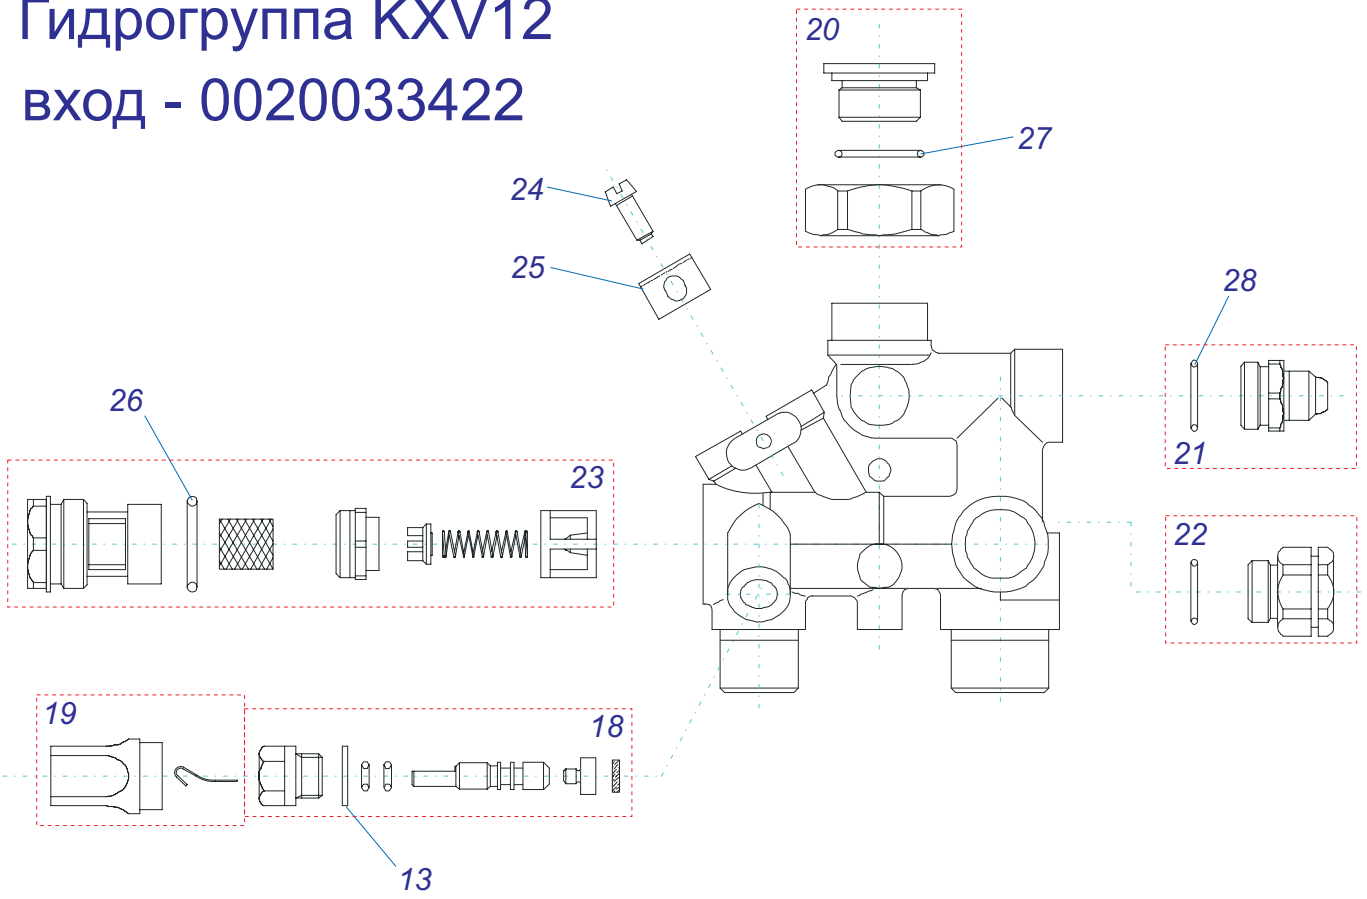

Гидрогруппа KXV12

вход - 0020033422