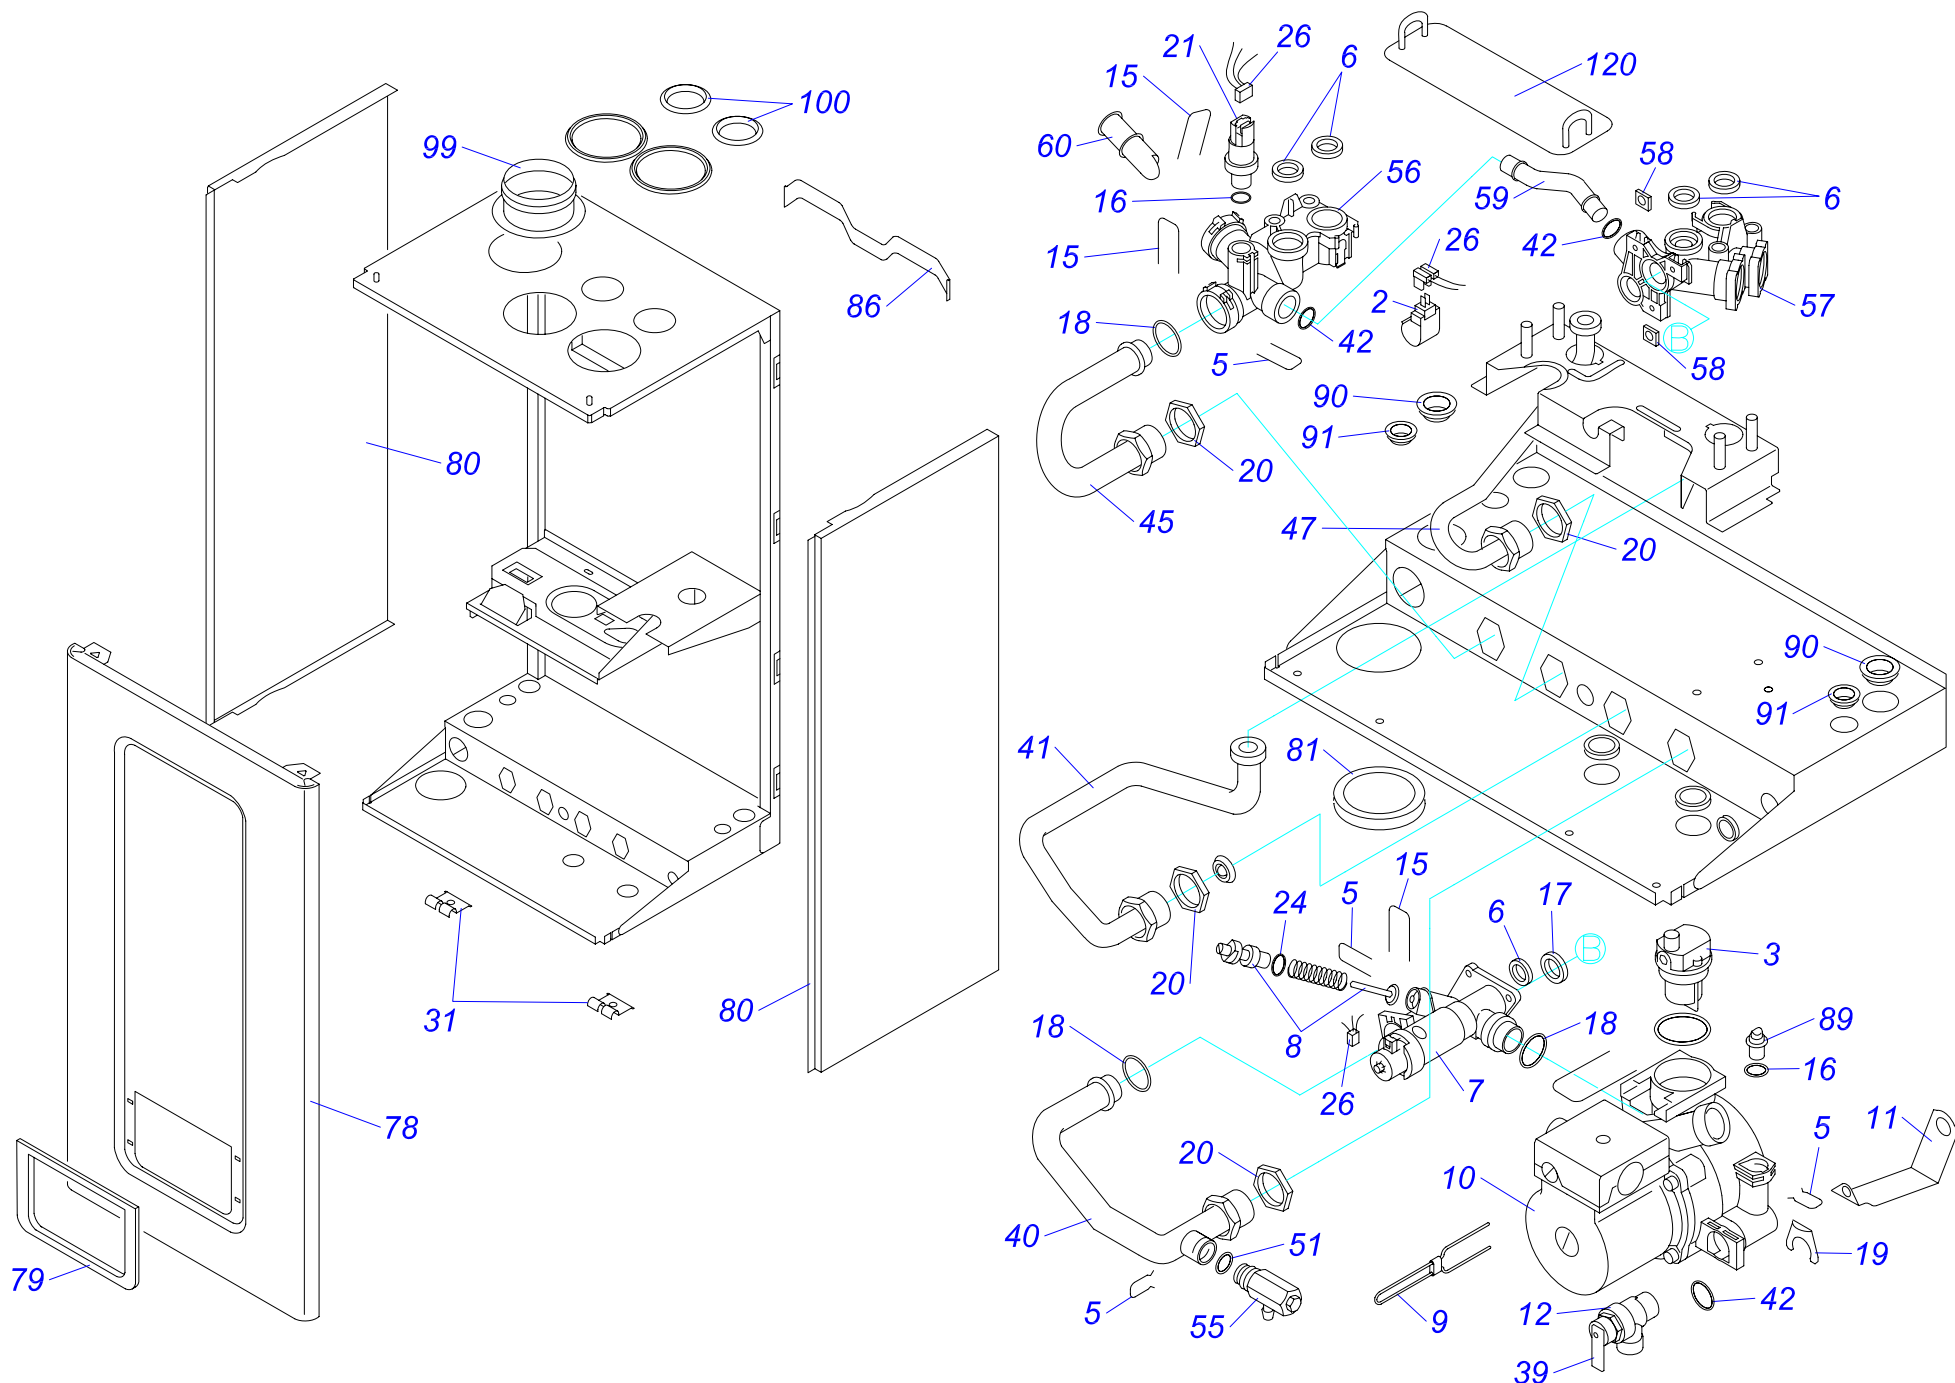

28 KKO 18

28 ККО 18