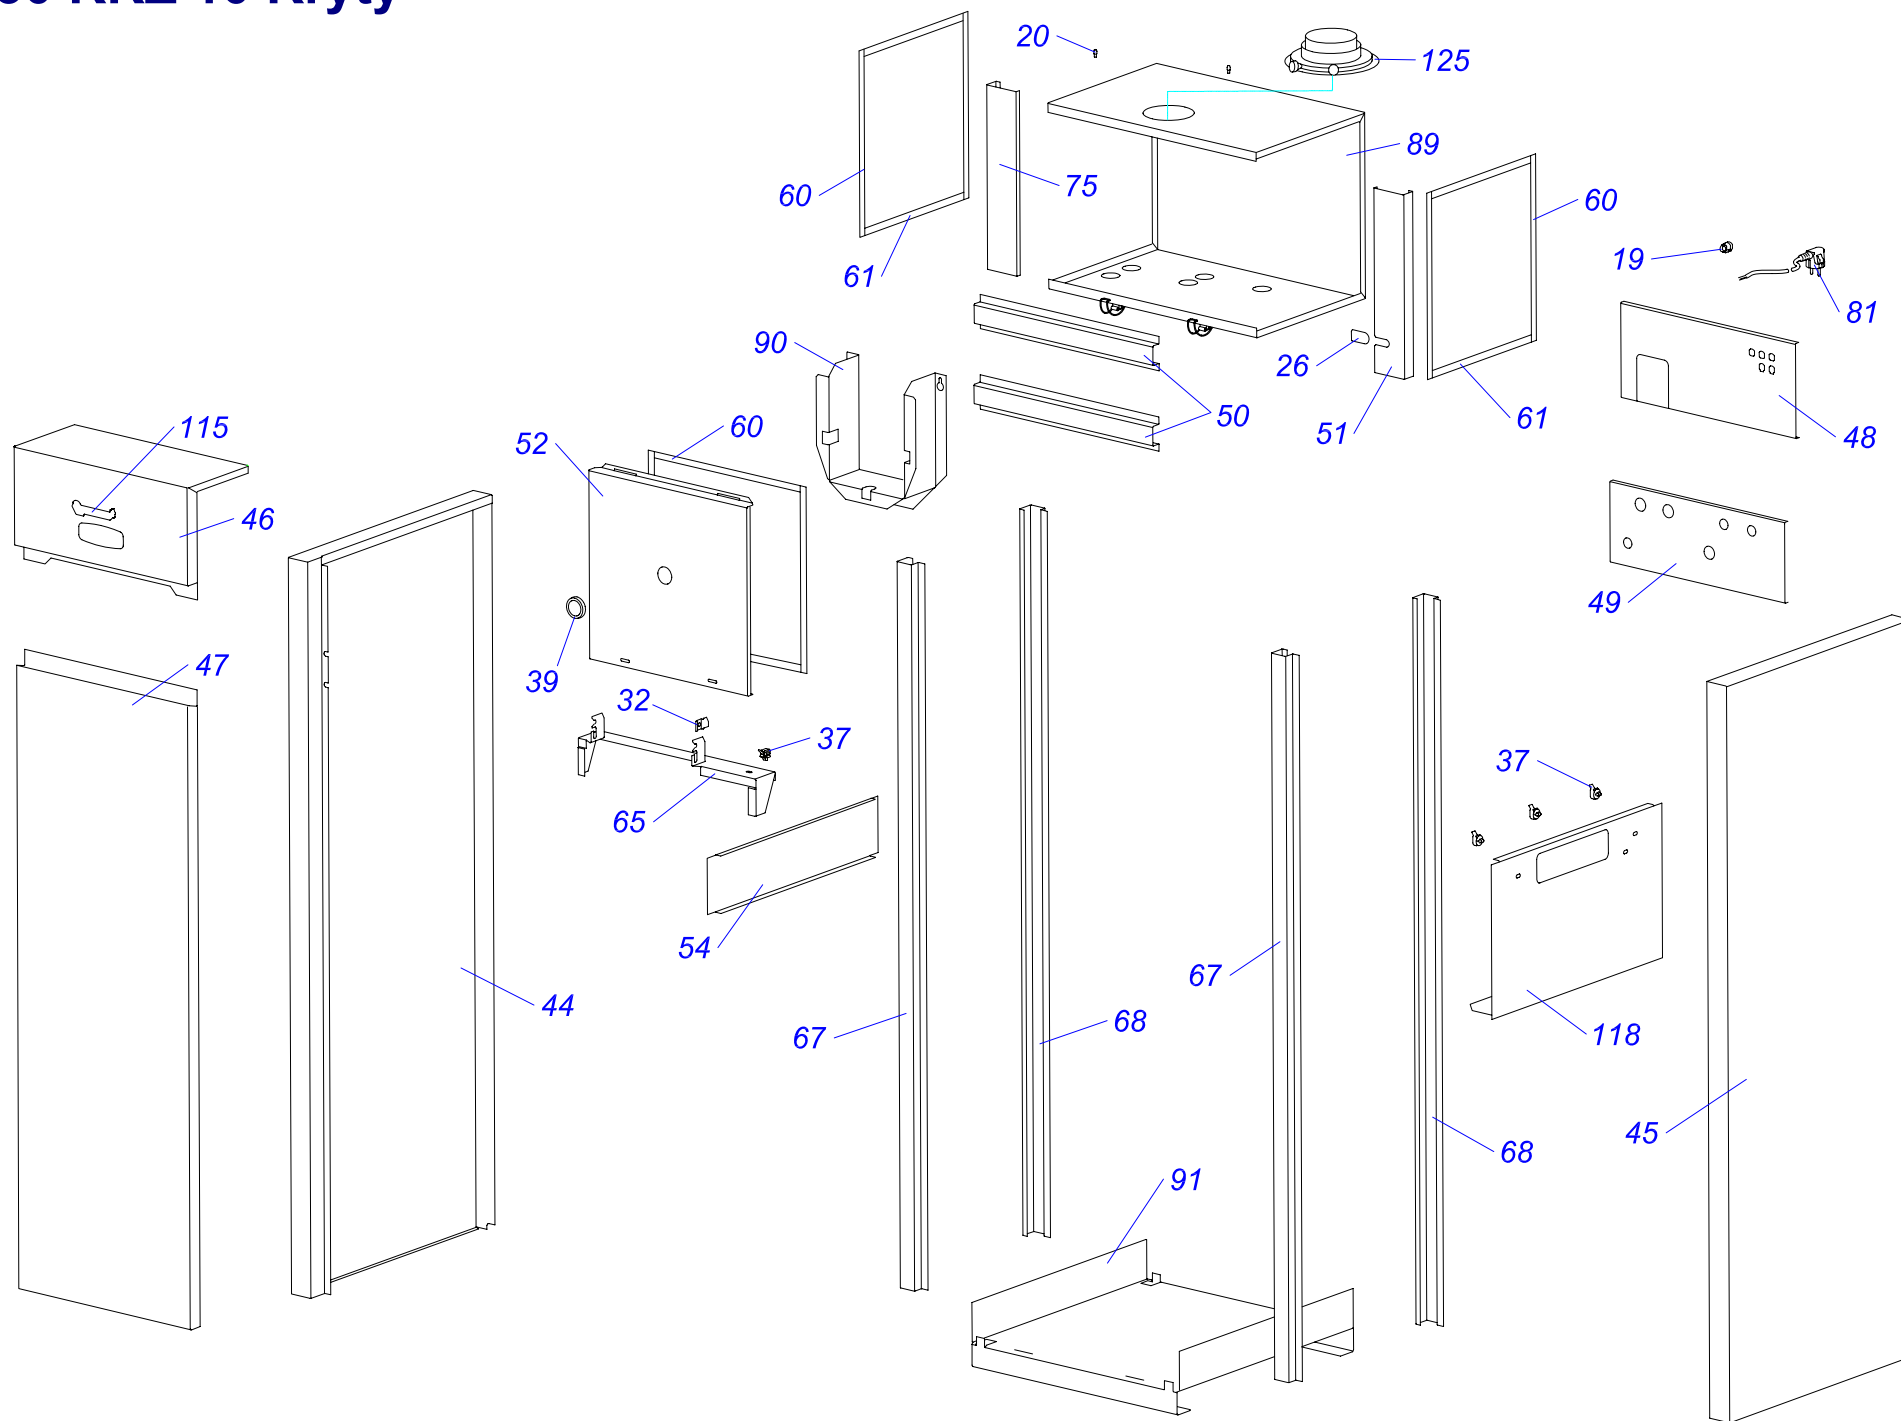

30 KKZ 10 Kryty

Конденсационные котлы