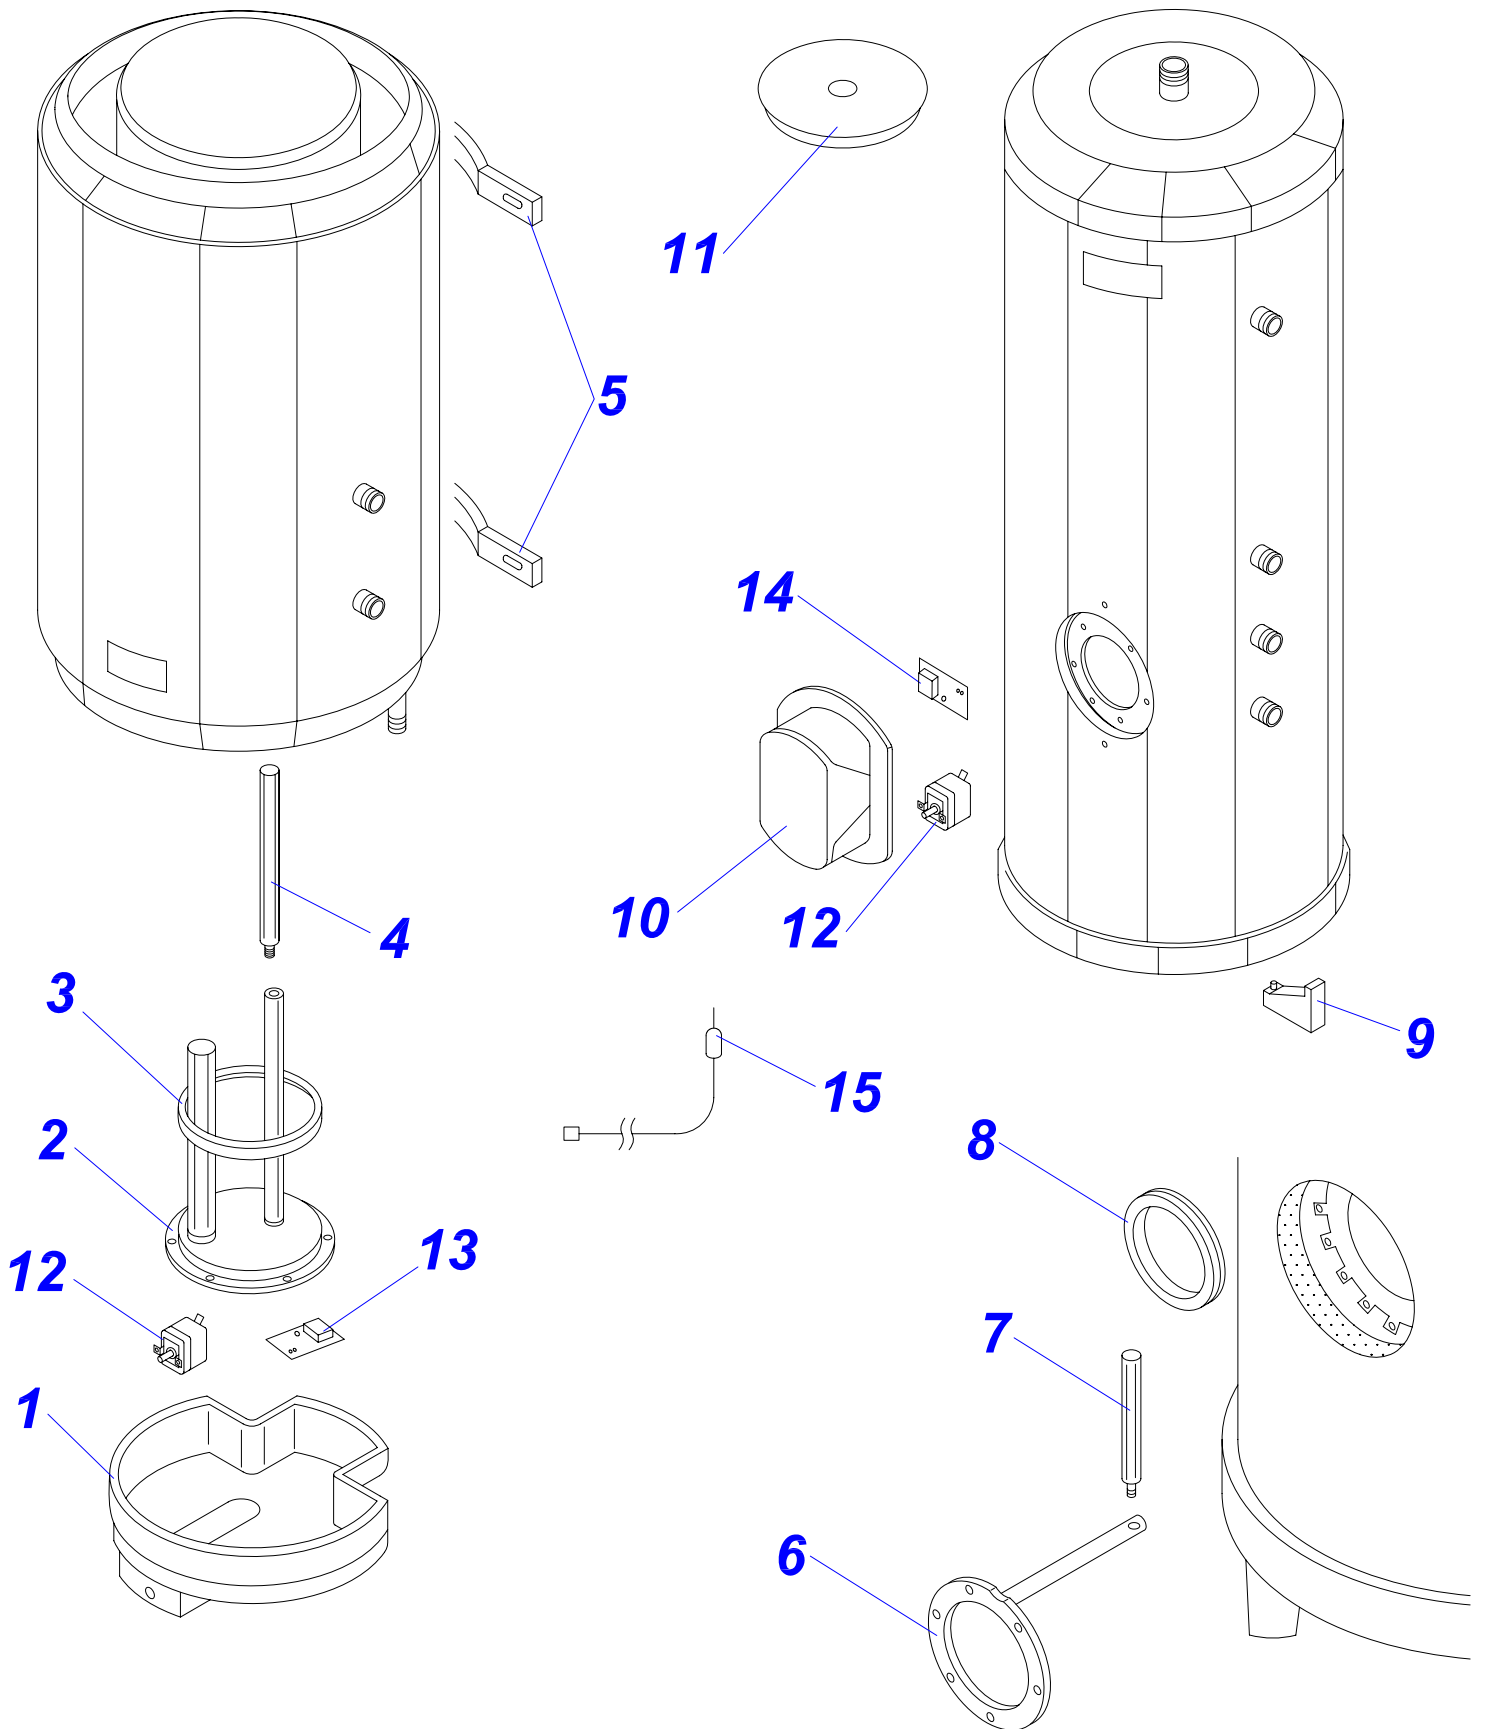

B100Z, B200S, B200Z

бойлеры В100Z, В200S, В200Z

№	№ для заказа	Название	№	№ для заказа	Название	№	№ для заказа	Название
1	0020033948	Панель облицов.нижн.	6	0020043528	Фланец	11	0020043527	Панель облицовки (верх.)
2	0020033949	Фланец бойлера	7	0020033947	Анод В150S	12	0020035579	Термостат бойлераВ100,В200
3	0020033950	Прокладка	8	0020033946	Прокладка бойлера200	13	0020034658	Электрон.плата защиты АСІ
4	0020027583	Анод В200Z	9	0020043525	Ножка	14	0020034659	Электрон.плата защиты АСІ
5	0020043529	Консоль монтажная	10	0020043526	Крышка	15	0020083560	Титановый анод + заглушка