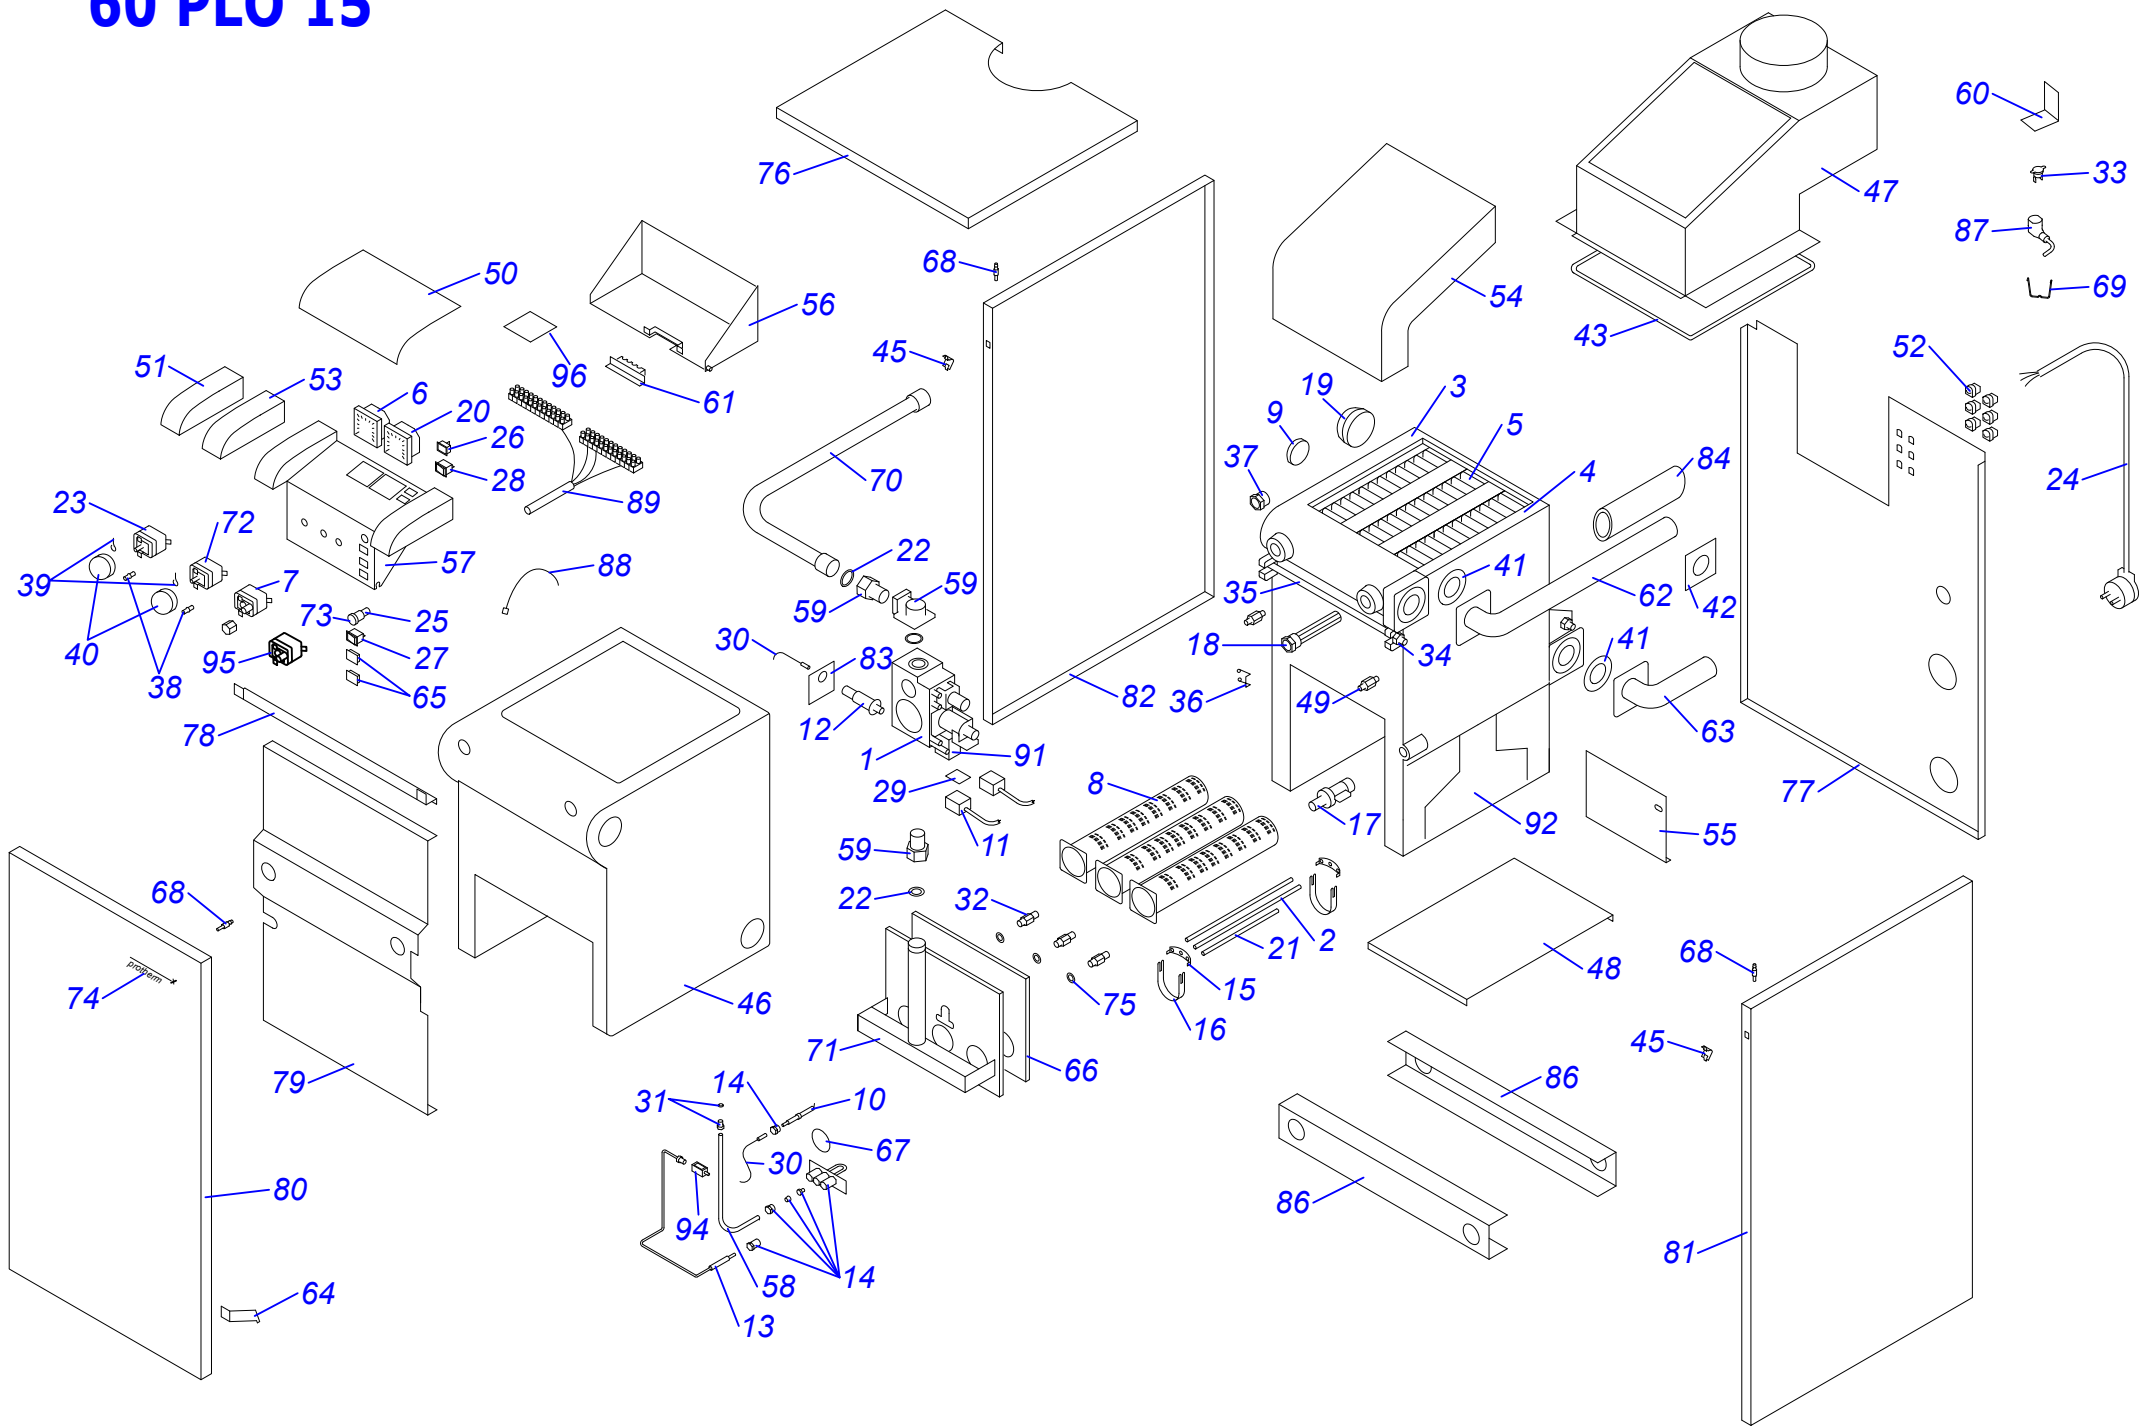

60 PLO 15

Напольные котлы

20,30,40,50,60 PLO 15