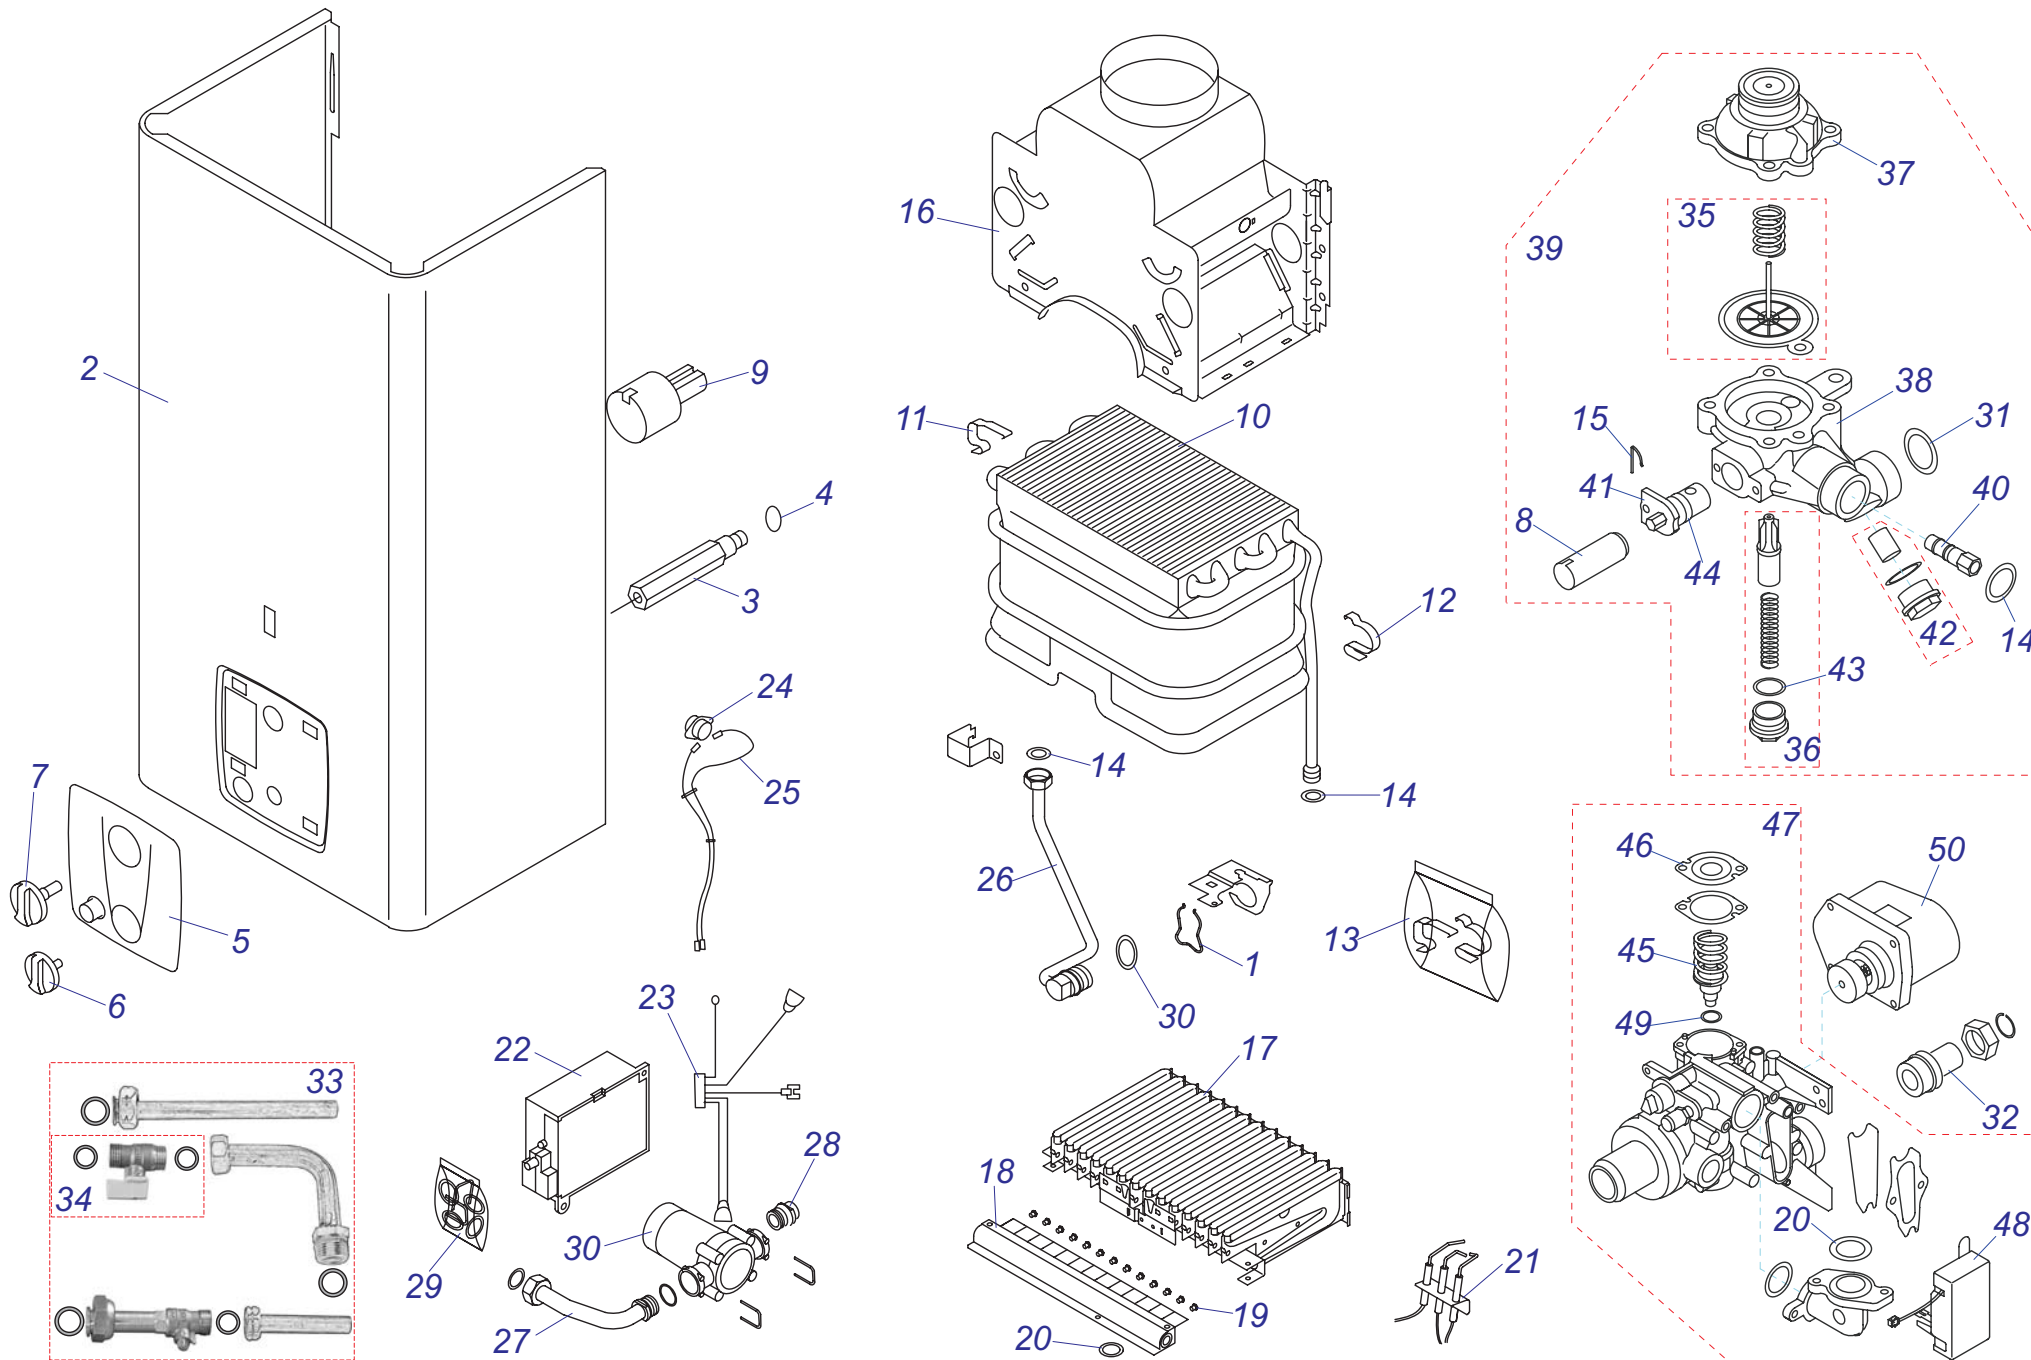

19, 24 ПОГ

19, 24 POG

№	№ для заказа	Название	№	№ для заказа	Название	№	№ для заказа	Название	
1	0020014696	Зажим	19	0020023864	Форсунка ПГ 19POG - 1,18	38	0020023893	Корпус водяного узла(нижн.)19POG	
2	0020023838	Кожух водонагревателя 19POG		0020023865	Форсунка ПГ 24POG - 1,30		0020023894	Корпус водяного узла(нижн.)24POG	
	0020023839	Кожух водонагревателя 24POG		0020023866	Форсунка ПБ 19POG - 0,72	39	0020023895	Водяной узел в сборе 19POG	
3	0020023840	Держатель кожуха 19POG	0020023867	Форсунка ПБ 24POG - 0,76	0020023896		Водяной узел в сборе 24POG		
	0020023841	Держатель кожуха 24POG	20	0020023870	Прокладка	40	0020023897	Сопло вентури 19POG	
4	0020023842	Крепежное кольцо	21	0020023871	Электроды		0020023898	Сопло вентури 24POG	
5	0020023843	Панель управления "Protherm"	22	0020023872	Блок электроники	41	0020023899	Регулировочный шпindelь 19POG	
6	0020023845	Ручка управления - ГВ	23	0020023873	Жгут проводов		0020023900	Регулировочный шпindelь 24POG	
7	0020023846	Ручка управления мощностью	24	0020064400	Термостат аварийный 110°C	42	0020023901	Фильтр	
8	0020023847	Удлинитель ручки управл.19POG	25	0020023875	Кабель к аварий.термостату	43	0020023903	Прокладка (x10)	
	0020023848	Удлинитель ручки управл.24POG	26	0020023876	Трубка ГВ 19POG	44	0020023904	Прокладка (x10)	
9	0020023849	Удлинитель ручки управл.24POG		0020023877	Трубка ГВ 24POG	45	0020023906	Клапан модуляции G20-19POG	
10	0020023850	Теплообменник 19POG	27	0020023879	Трубка генератора(вход)24POG		0020023907	Клапан модуляции G30-19POG	
	0020023851	Теплообменник 24POG		0020023881	Трубка генератора(вход)19POG		0020023908	Клапан модуляции G20-24POG	
11	0020023852	Зажим	28	0020023880	Трубка генератора(вых.)24POG	0020023909	Клапан модуляции G30-24POG		
12	0020023853	Зажим R 19POG		0020023882	Трубка генератора(вых.)19POG	46	0020023910	Заглушка клапана модуляции	
	0020023854	Зажим R 24POG	29	0020023883	Зажим		47	0020023911	Газовый клапан G20 - 19POG
13	0020023855	Зажим	30	0020069474	Генератор	0020023912		Газовый клапан G20 - 19POG	
14	0020023856	Прокладка	31	0020023885	Прокладка 3/4"	0020023913		Газовый клапан G20 - 24POG	
15	0020023857	Зажим	32	0020023886	Фитинг для подсоединения газа	0020023914		Газовый клапан G20 - 24POG	
16	0020023858	Стабилизатор тяги 19POG	33	0020023887	Присоединит.комплект POG	48	0020023917	Микровыключатель	
	0020023859	Стабилизатор тяги 24POG	34	0020023888	Запорный кран	49	0020023918	Прокладка	
17	0020023860	Горелка POG19	35	0020023889	Мембрана 19POG	50	0020024036	Сервопривод G20 - POG	
	0020023861	Горелка POG24		0020023890	Мембрана 24POG		0020024037	Сервопривод G30 - POG	
18	0020023862	Рампа горелки 19POG	36	0020023891	Регулятор напора воды				
	0020023863	Рампа горелки 24POG	37	0020023892	Корпус водяного узла (верхн.)