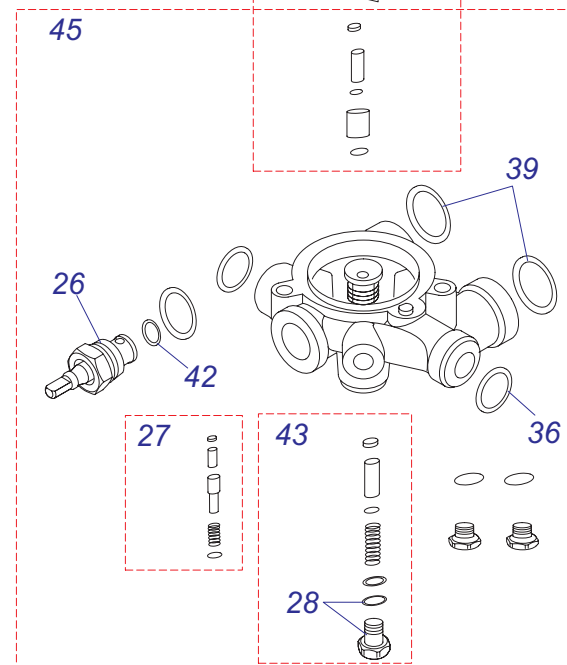

18,23 POP - Старшие типы

18,23 POP - Старшие типы

№	№ для заказа	Название	№	№ для заказа	Название	№	№ для заказа	Название
1	0020043198	Кожух водонагр.59000,POP18	16	0020014701	Магнитный наконечник	31	0020014637	Трубка ГВС
	0020043199	Кожух водонагр.59016,POP23	17	0020014703	Винт	32	0020014655	Трубка газа
2	0020014892	Декоративная панель10,59098	18	0020014709	Гайка для крепл.форсунки	33	0020014664	Дроссельная шайба
3	0020014716	Кнопка пьезорозжига	19	0020014890	Газ.клапан OPALIS10,POP18	34	0020014883	Термостат прод.сгорания
4	0020014720	Крепежный винт		0020014891	Газ.клапан OPALIS13,POP23	35	0020014788	Кабель терм.прод. сгорания
5	0020014722	Ручка упрвления	20	0020014886	Кнопка	36	0020014657	Прокладка
6	0020014646	Теплообменник POP 18	21	0020014653	Прокладка	37	0020014707	Прокладка
	0020014645	Теплообменник POP 23	22	0020014632	Крышка	38	0020014710	Прокладка
7	0020014618	Термопара	23	0020014628	Форсунка горелки	39	0020014711	Прокладка
8	0020014619	Магнитный наконечник	24	0020014725	Форсунка пилотной горелки	40	0020014638	Свод мембраны,53496,POP18
9	0020014631	Держатель форсунки	25	0020014880	Клапан рампы -59010,POP18		0020014639	Свод мембраны,53497,POP23
10	0020014633	Узел контроля пламени		0020014885	Клапан рампы -59019,POP23	41	A810054245	Прокладка
11	0020014642	Рампа POP 18	26	0020014882	Регулятор - 59013,POP18	42	0020014648	Прокладка
	0020014641	Рампа POP 23		0020014881	Регулятор - 59012,POP23	43	0020014723	Регулировочный шток
12	0020014878	Пьезорозжиг	27	0020014705	Замедлитель	44	0020014888	Панель облицовки (бок.)
13	0020014654	Пилотная горелка	28	0020014656	Заглушка	45	0020043251	Водяной узел I./237
14	0020014669	Крепление пилотной горелки	29	0020014640	Кран безопасности	46	0020014649	Шток
15	0020014677	Зажим	30	0020014636	Трубка ХВС