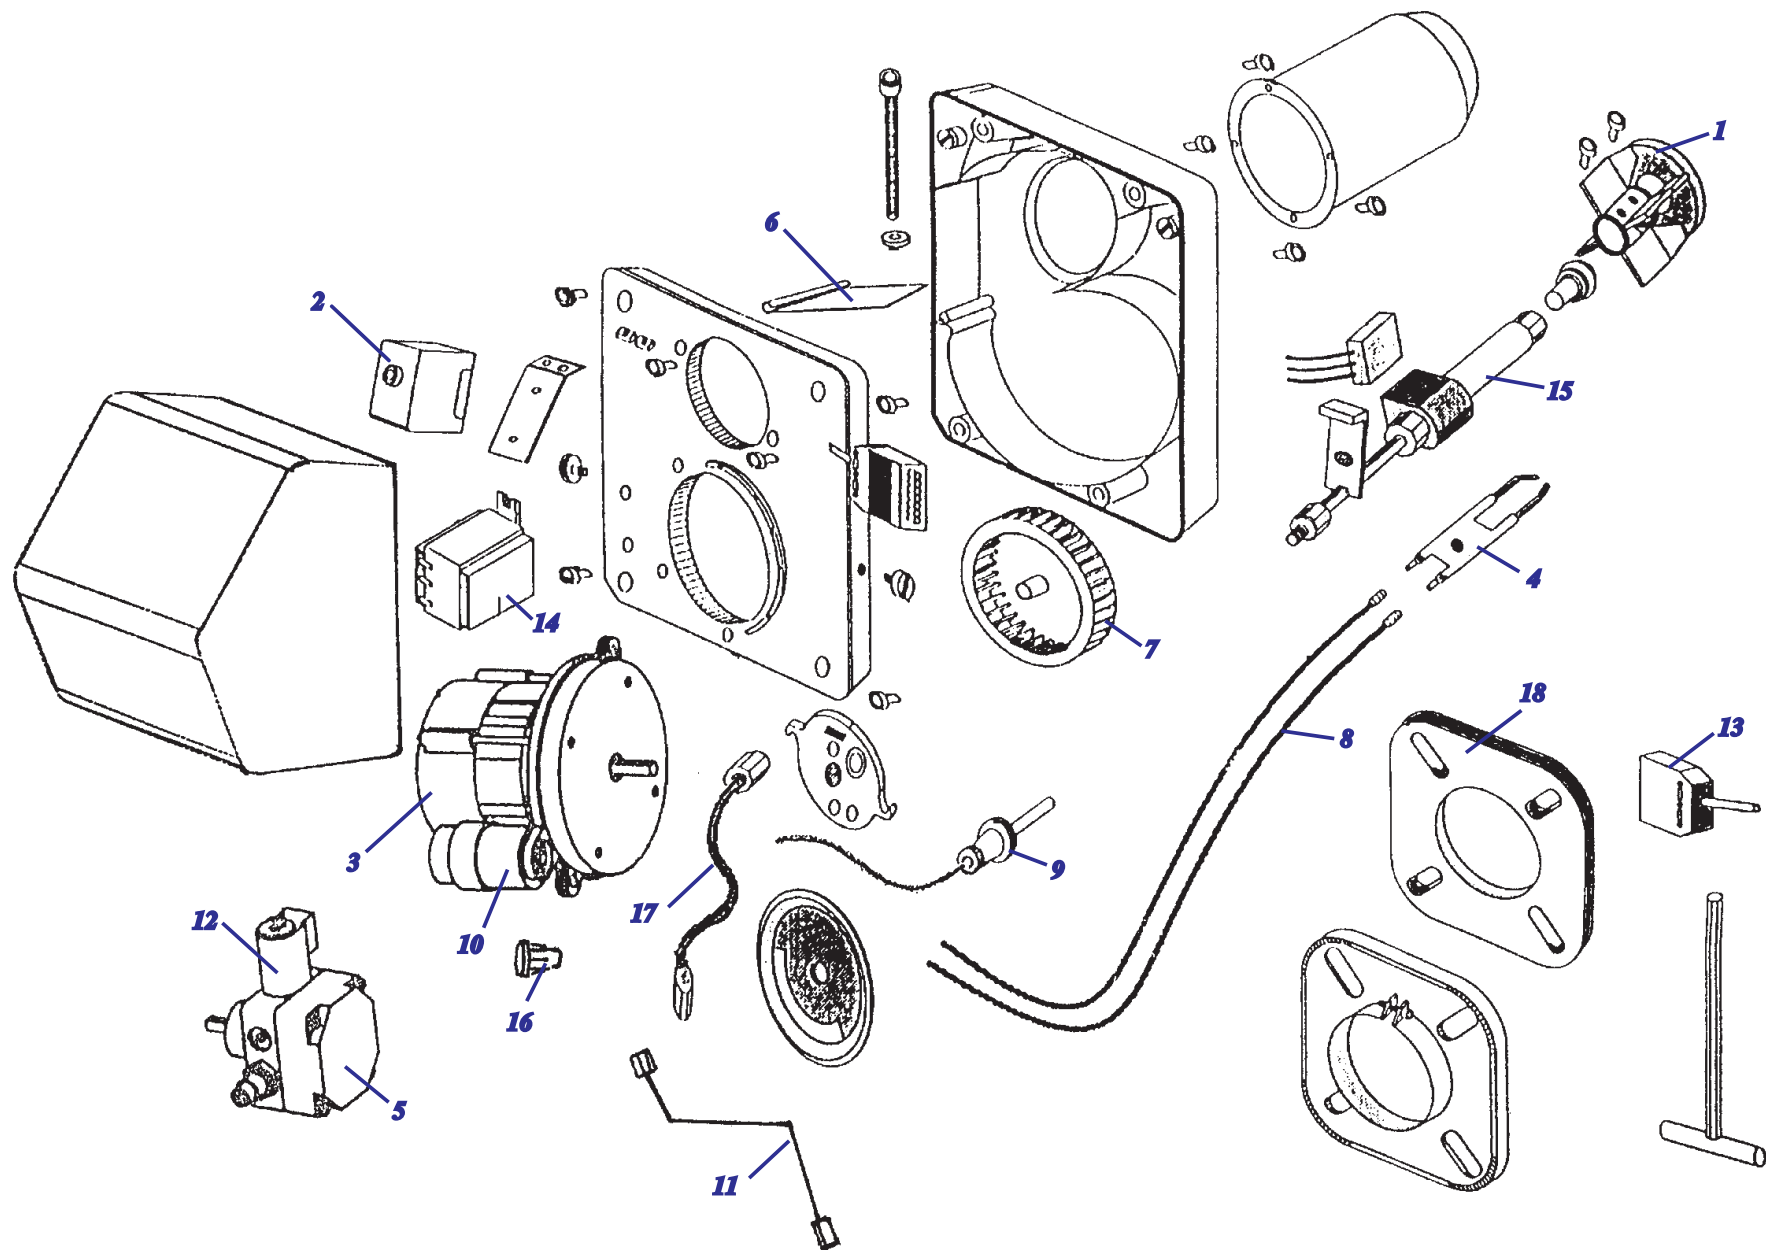

Горелка HANSA HVS 5.1-2

Горелка HANSA HVS 5.1-2

№	№ для заказа	Название	№	№ для заказа	Название	№	№ для заказа	Название
1	0020033494	Крыльчатка 12-зазоров.	7	0020033510	Вентилятор	14	0020033501	Трансформатор розжига
	0020033495	Крыльчатка 4-зазоров.	8	0020033511	Кабель к электродам розжига		0020027578	Трансформатор розжига
2	0020033498	Автоматика розжига	9	0020027577	Датчик контроля пламени	15	0020033496	Запорный клапан
3	0020033499	Электродвигатель AEG	9	0020033512	Датчик контроля пламени		0020033500	Запорный клапан DSV.2
4	0020033503	Электрод розжига (двойной)	10	0020033521	Конденсатор 4мФ	16	0020033497	Муфта пластиковая
5	0020025287	Жидкотопливный насос	11	0020033939	Трубка для жид.топл.	17	0020033508	Топливные шланги
5	0020033504	Жидкотопливный насос	12	0020033520	Магнитный клапан AS	18	0020033505	Прокладка фланца к HVS 5
6	0020033509	Воздушная заслонка	13	0020043086	Электрический разъем к горелке