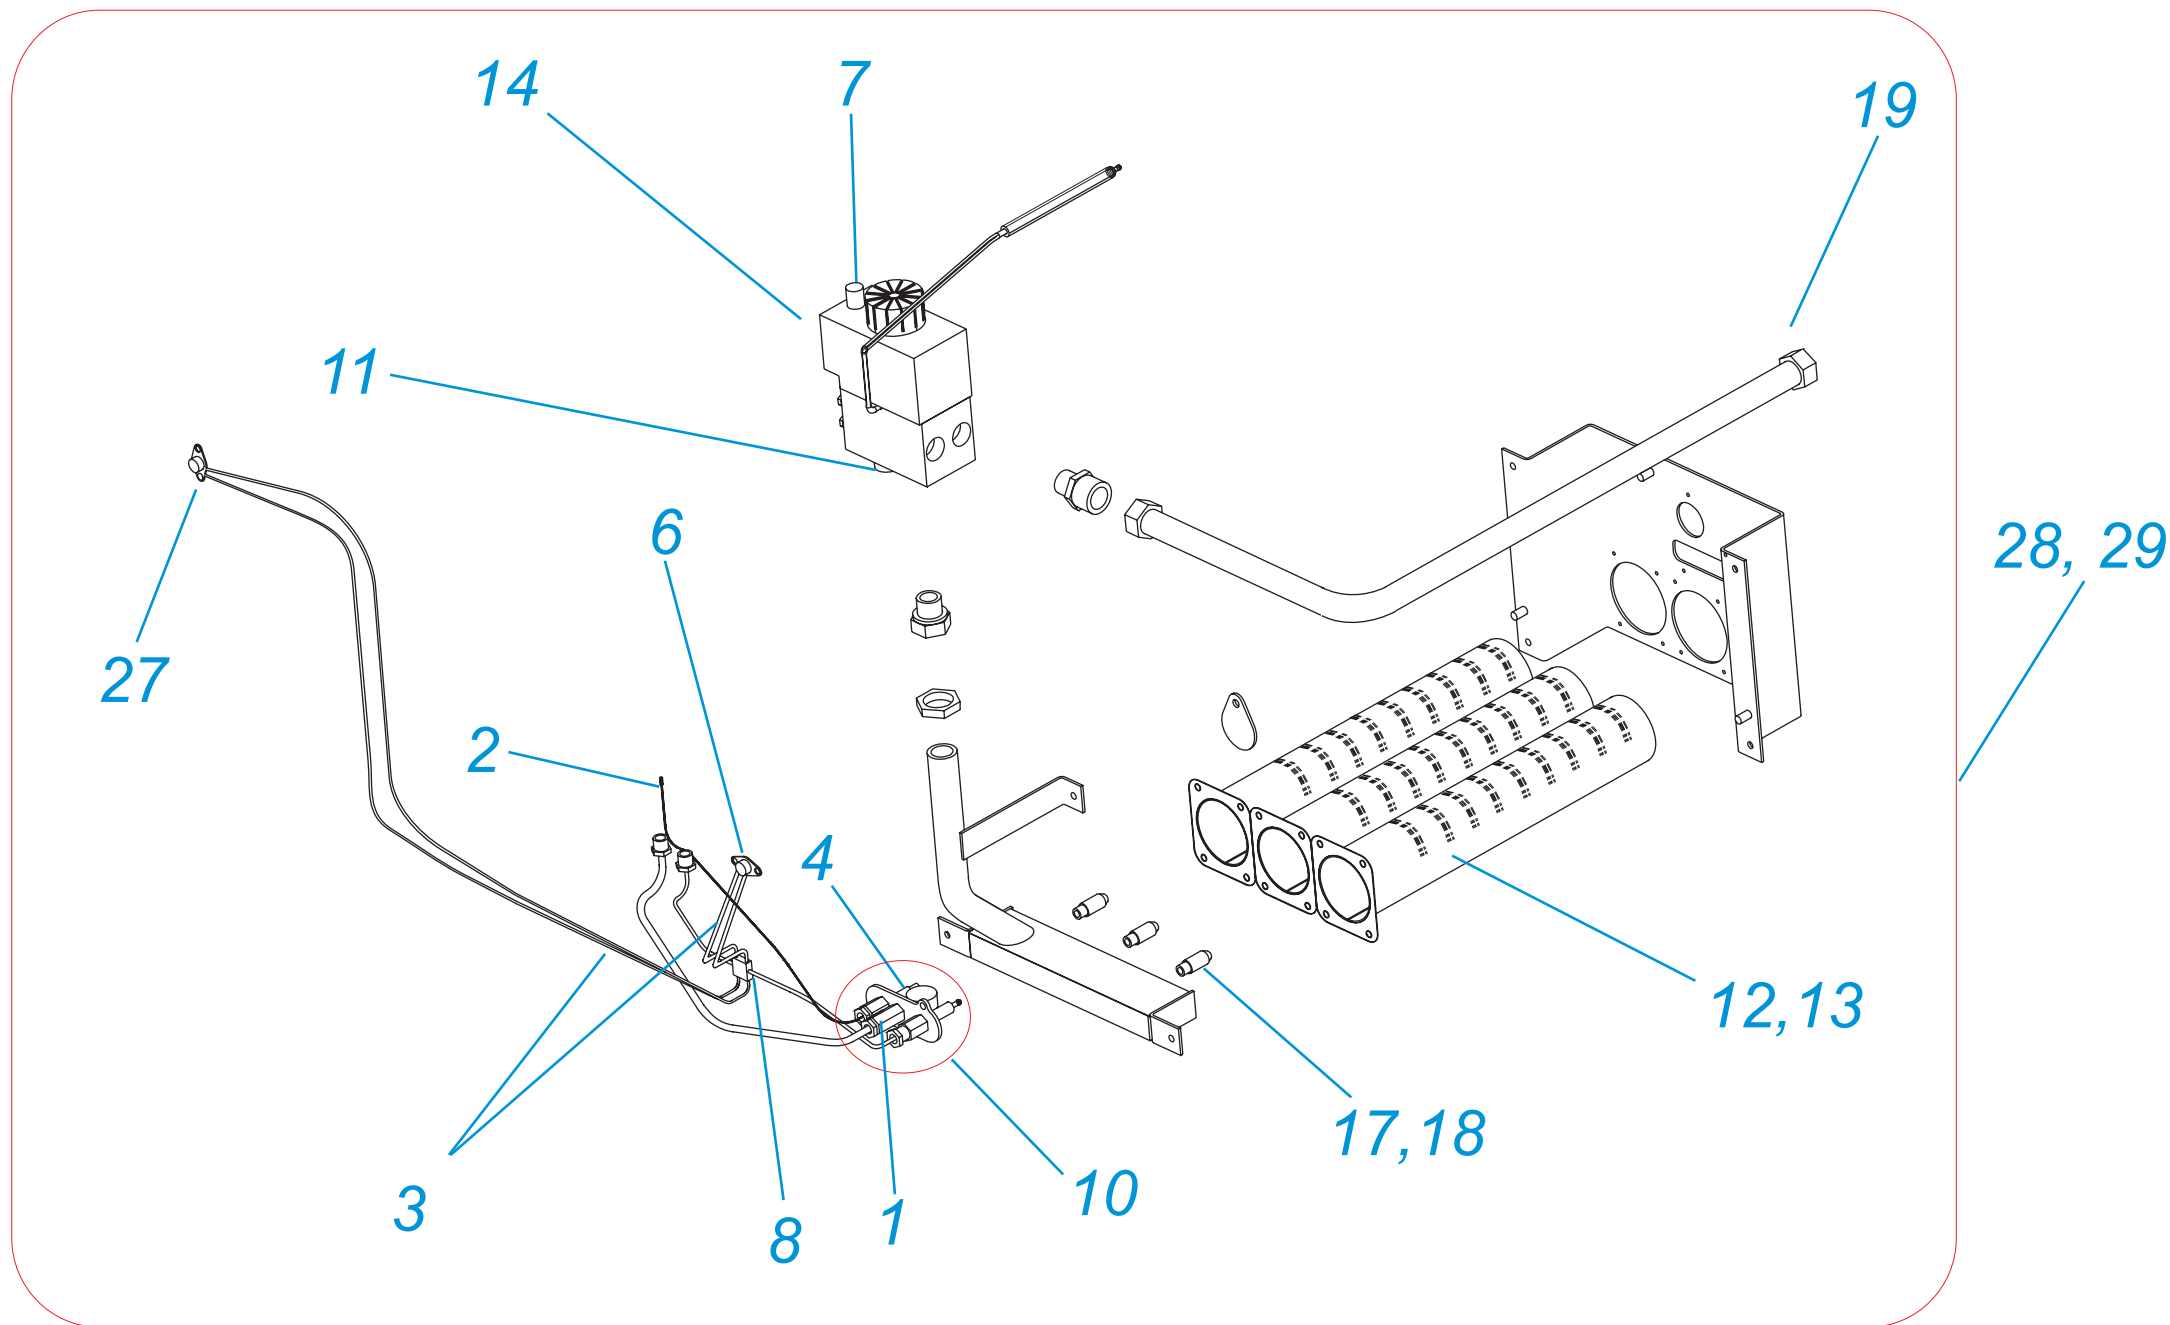

12, 16 KSO (горелочное устройство)

12 KSO, 16 KSO

№	№ для заказа	Название	№	№ для заказа	Название
1	0020095631	Гайка пилотной горелки (M10x1 L16 s10)	25	0020095655	Панель облицовки (задняя)
2	0020095632	Кабель для пьезорозжига L 600 HV	26	0020095656	Фальшпанель
3	0020095633	Кабель датчика тяги L	27	0020095657	Датчик тяги 65 °С
4	0020095634	Электрод розжига	28	0020092841	Газогорелочное устройство для 12KSO
5	0020095635	Коллектор продуктов сгорания	29	0020092842	Газогорелочное устройство для 16KSO
6	0020095636	Аварийный термостат 95 °С	30	0010013625	Прерыватель тяги для KSO
7	0020095637	Пьезовоспламенитель	31		
8	0020095638	Термопара SIT	32		
9	0020095639	Термоманометер	33		
10	0020095640	Горелка пилотная 0,160,118	34		
11	0020095641	Клапан магнитный 0.006.441 (630)	35		
12	0020095642	Горелка P64AB 36034 N-8 кВт	36		
13	0020095643	Горелка P64AB 36035 N-10 кВт	37		
14	0020095644	Газовый клапан EuroSIT 630 с термобалоном	38		
15	0020095645	Теплообменник	39		
16	0020095646	Турбулизатор	40		
17	0020095647	Сопло 2,5мм	41		
18	0020095648	Сопло 2,3мм	42		
19	0020095649	Гибкий шланг	43		
20	0020095650	Панель облицовки (пластмассовая)	44		
21	0020095651	Панель облицовки (верхняя)	45		
22	0020095652	Дверь	46		
23	0020095653	Панель облицовки (левая)	47		
24	0020095654	Панель облицовки (правая)	48