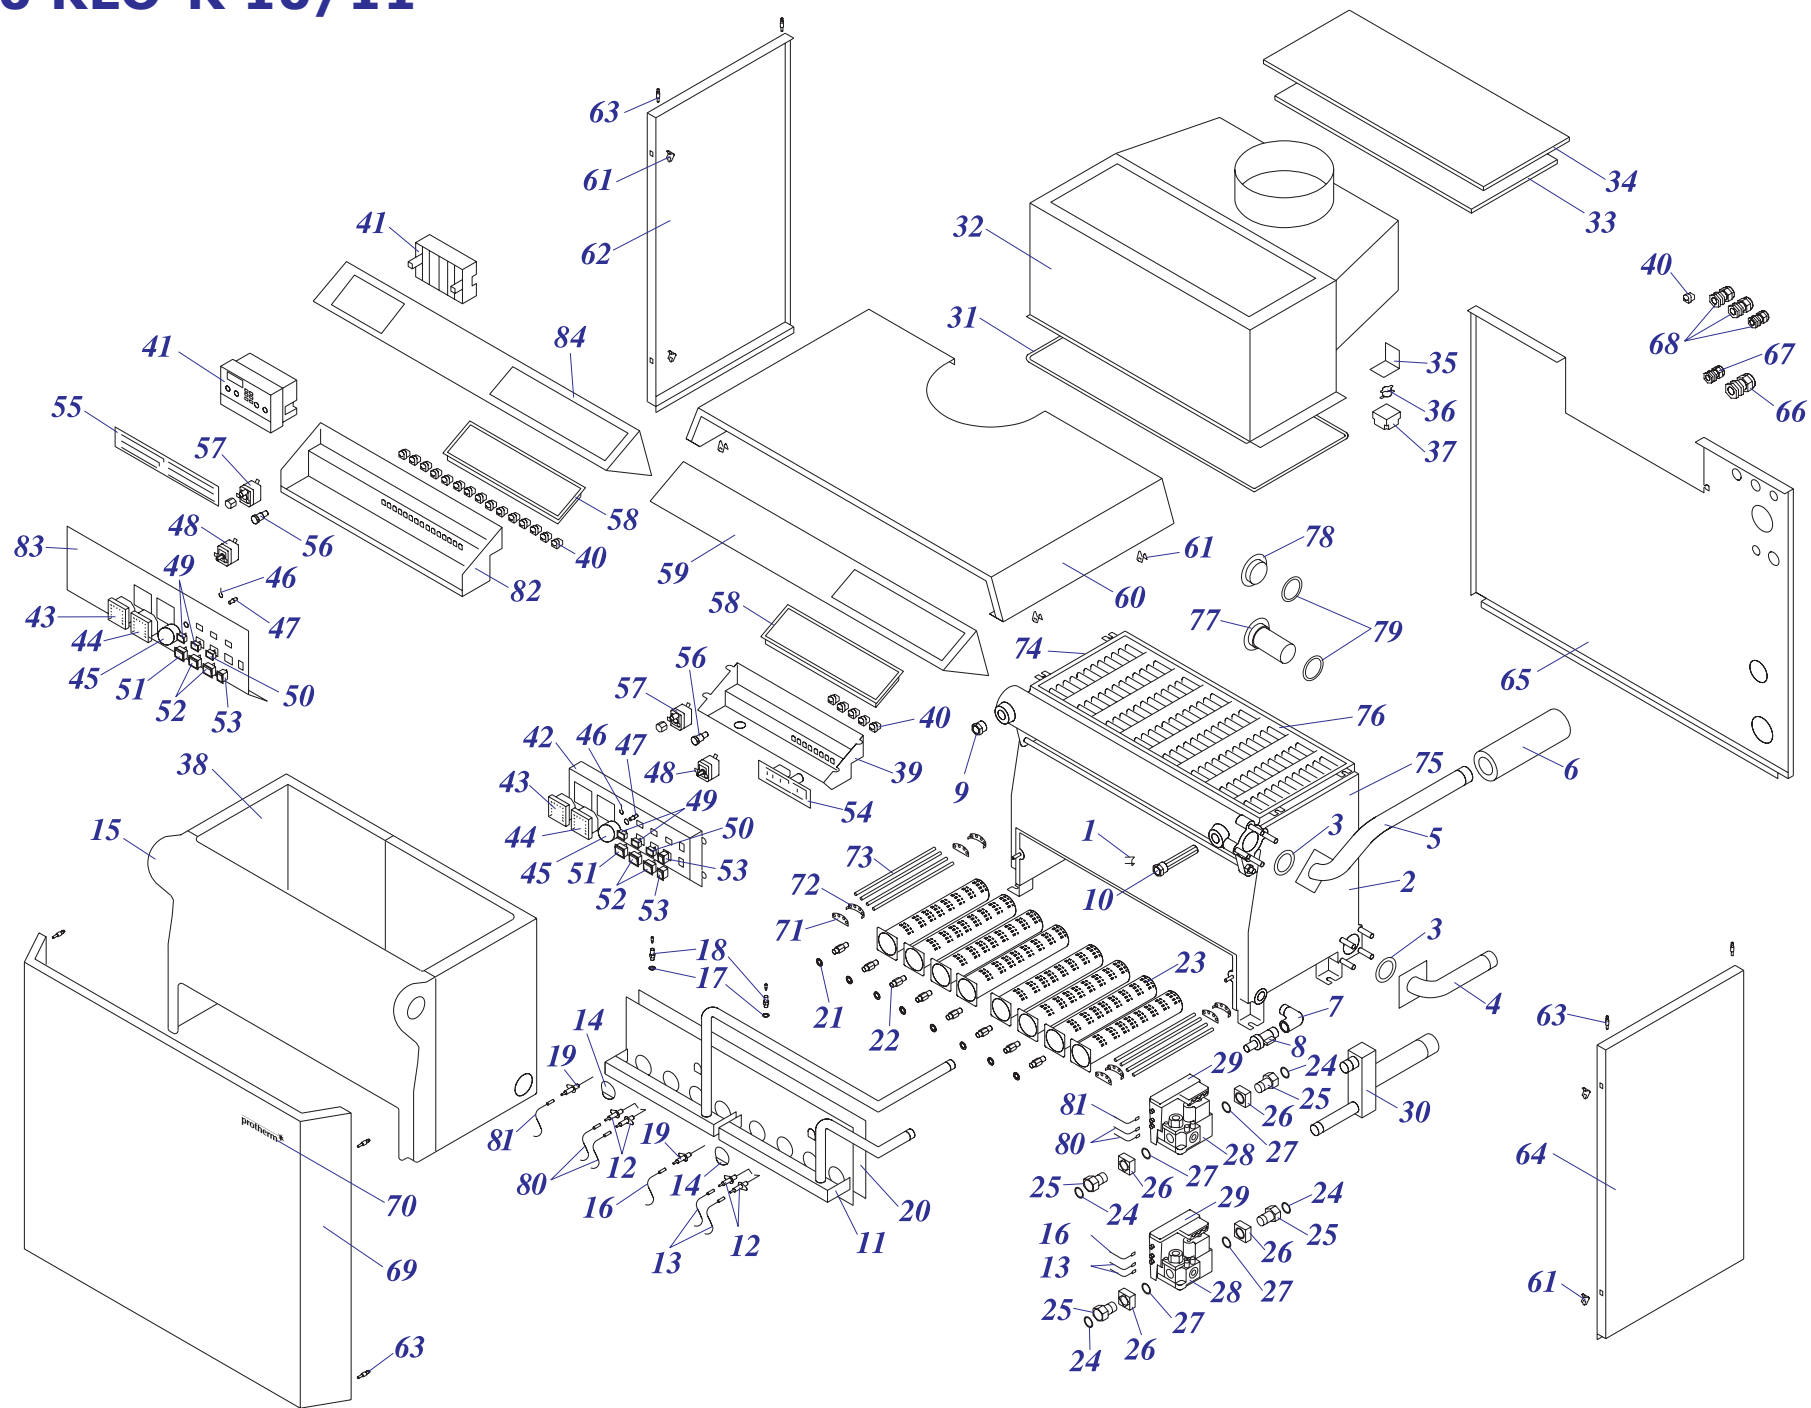

80 KLO-R 10/11

80 KLO-R 10/11