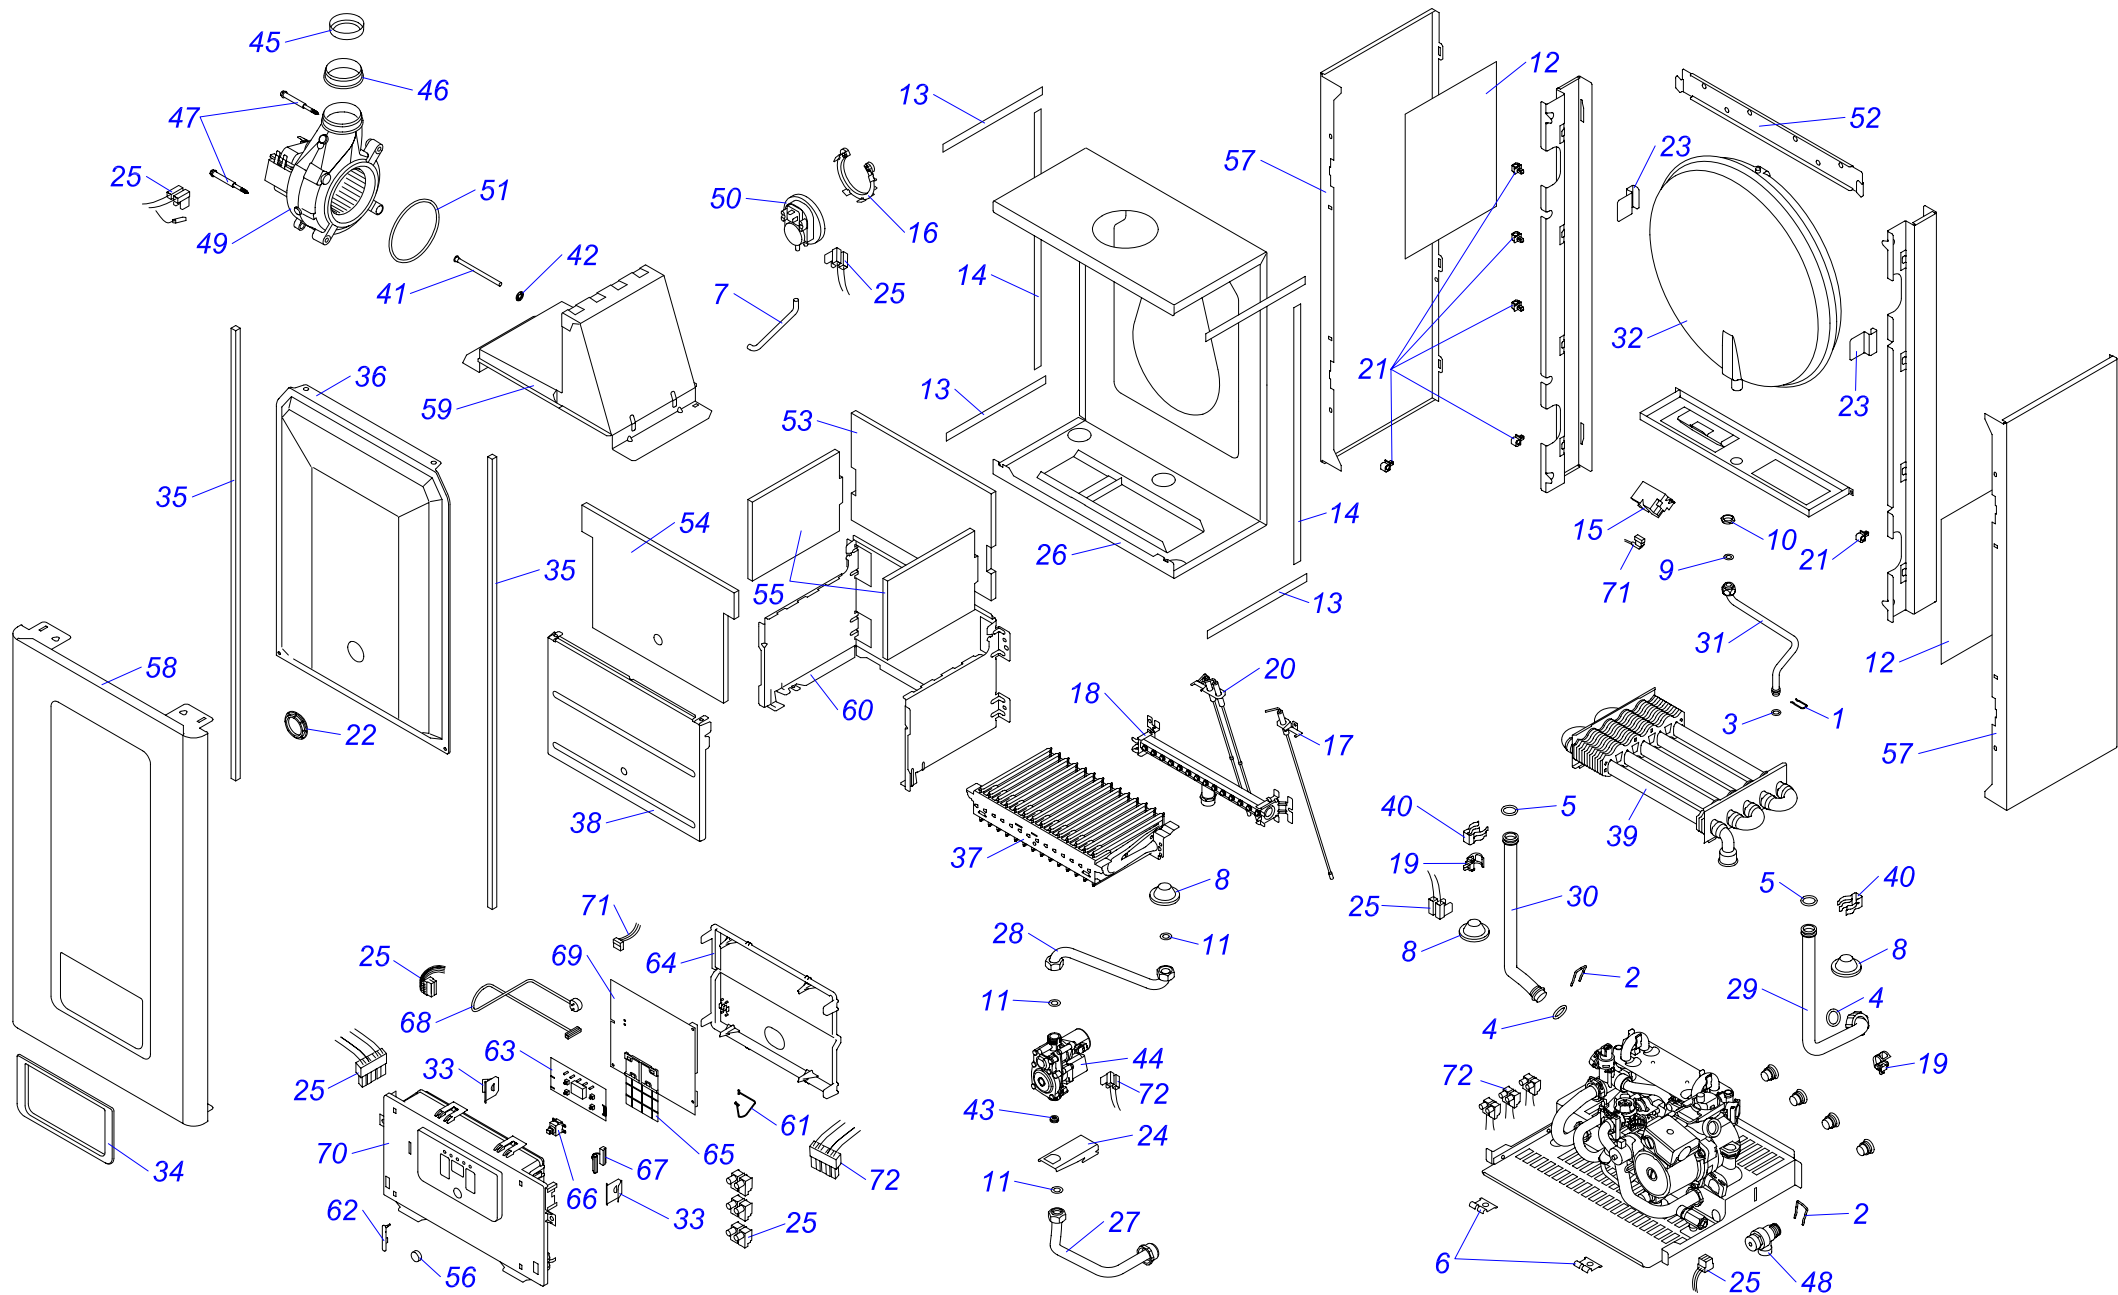

24 KTO 18

24 КТОР 18

№	№ для заказа	Название	№	№ для заказа	Название	№	№ для заказа	Название
1	0020014164	Зажим (x10)	25	0020072162	Жгут проводов	49	2000801920	Вентилятор GR02575
2	0020014176	Зажим D18/20	26	0020049257	Турбокамера v18	50	2000801921	Маностат воздуха НС
3	0020014177	Прокладка 9,6x2,4 (x10)	27	0020049262	Трубка газовая v18	51	A000024264	Прокладка
4	0020014183	Прокладка 19,8 x 3,6 (x10)	28	0020049263	Трубка газовая v18	52	0020068845	Крепежная планка v.18
5	0020020741	Прокладка	29	0020049264	Трубка котла (обратка) v.18секц.	53	0020049302	Изоляция камеры сгорания
6	0020020774	Держатель блока управл.(верх.)	30	0020049265	Трубка котла (подача) v.18	54	0020049303	Изоляция
7	0020033263	Шланг силиконовый к маностату	31	0020061875	Трубка расширител.бака v18	55	0020049304	Изоляция
8	0020033462	Прокладка I326 д.14мм	32	0020049267	Расширительный бак 8л	56	0020038359	Кнопка сетевого выключателя
9	0020033473	Прокладка 15x8x2	33	0020049273	Держатель блока управления	57	0020049259	Панель облицовки (бок.) L+P18
10	0020033836	Гайка 3/8"	34	0020039701	Рамка	58	0020049260	Панель облицовки (перед.) P18
11	0020033932	Прокладка 18x10x2	35	0020049283	Уплотнит.панели обл.10x855x10	59	0020049287	Сборник продуктов сгорания
12	0020034106	Фольга-отражатель - II	36	0020049282	Крышка турбокамеры v.18	60	0020049305	Корпус камеры сгорания 24kW
13	0020035052	Уплотнитель самокл.SM10x15x207	37	0020049285	Горелка	61	0020025183	Жгут проводов ВМУ-А1
14	0020034692	Уплотнитель самокл.10x15x488	38	0020049286	Панель камеры сгорания(перед.)	62	0020049280	Пластиковая заглушка
15	0020034711	Трансформатор розжига ZI62/12	39	0020049288	Теплообменник	63	0020038356	Плата дисплея v.18
16	0020034773	Держатель моностата-НС	40	0020049289	Зажим	64	0020038357	Панель блока управл.(задн.)
17	0020034840	Электрод ионизационный DIN	41	0020049290	Трубка	65	0020038358	Панель защиты сет.выключ.
18	0020044942	Рампа горелки SD 14 рам.1.30DIN	42	0020049291	Диск зажимной	66	0020038360	Сетевой выключатель
19	0020035043	Датчик наружный 18мм-JS3227/17	43	0020049292	Диафрагма 6,30	67	0020038362	Жгут проводов
20	0020035528	Электроды розжига DIN	44	0020049296	Газ.клапан GASTEP4 s reg.	68	0020038361	Сетевой кабель
21	0020035609	Зажим кабельный 0174820	45	0020049297	Дроссельная шайба	69	0020049268	Плата управл. Panther18
22	0020043950	Прокладка	46	0020027892	Прокладка	70	0020038355	Лицевая панель блока управл.
23	0020061874	Держатель расширит.бака	47	0020049299	Винт	71	0020095659	Жгут проводов
24	0020049254	Держатель газового клапана	48	0020014173	Клапан предохран.3 бара	72	0020095664	Жгут проводов 24KXO18