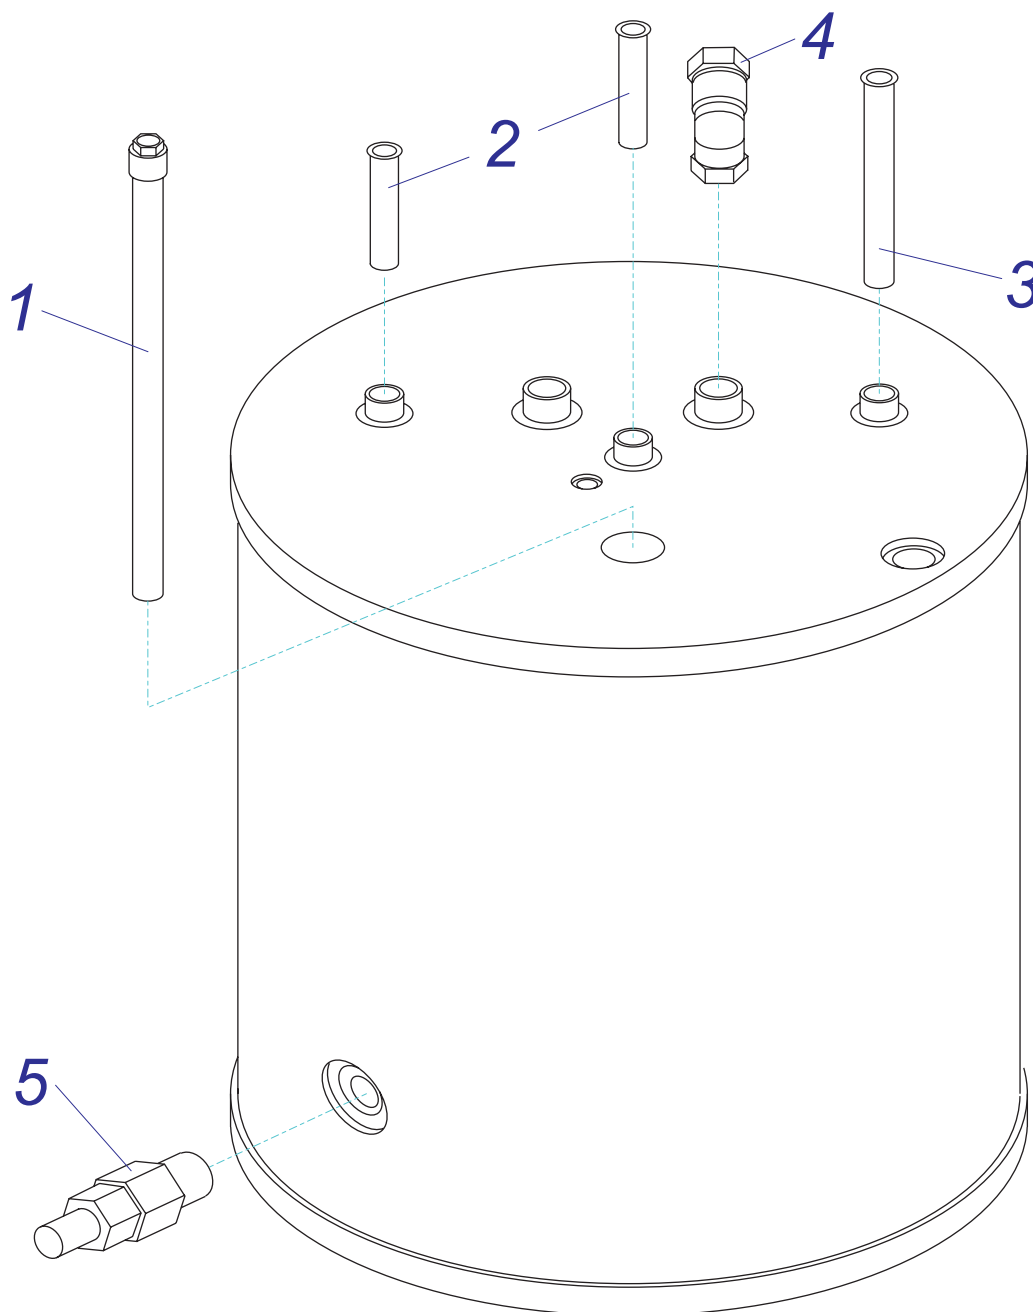

B 120 S

бойлер В 120 S

№	№ для заказа	Название
1	0020010717	Защитный анод бойлера G1x26x517
2	0020010720	Трубка (L=114 мм, D=18мм)
3	0020010722	Трубка (L=690 мм, D=18мм)
4	0020010725	Трубка с обратным клапаном
5	0020010726	Клапан сливной