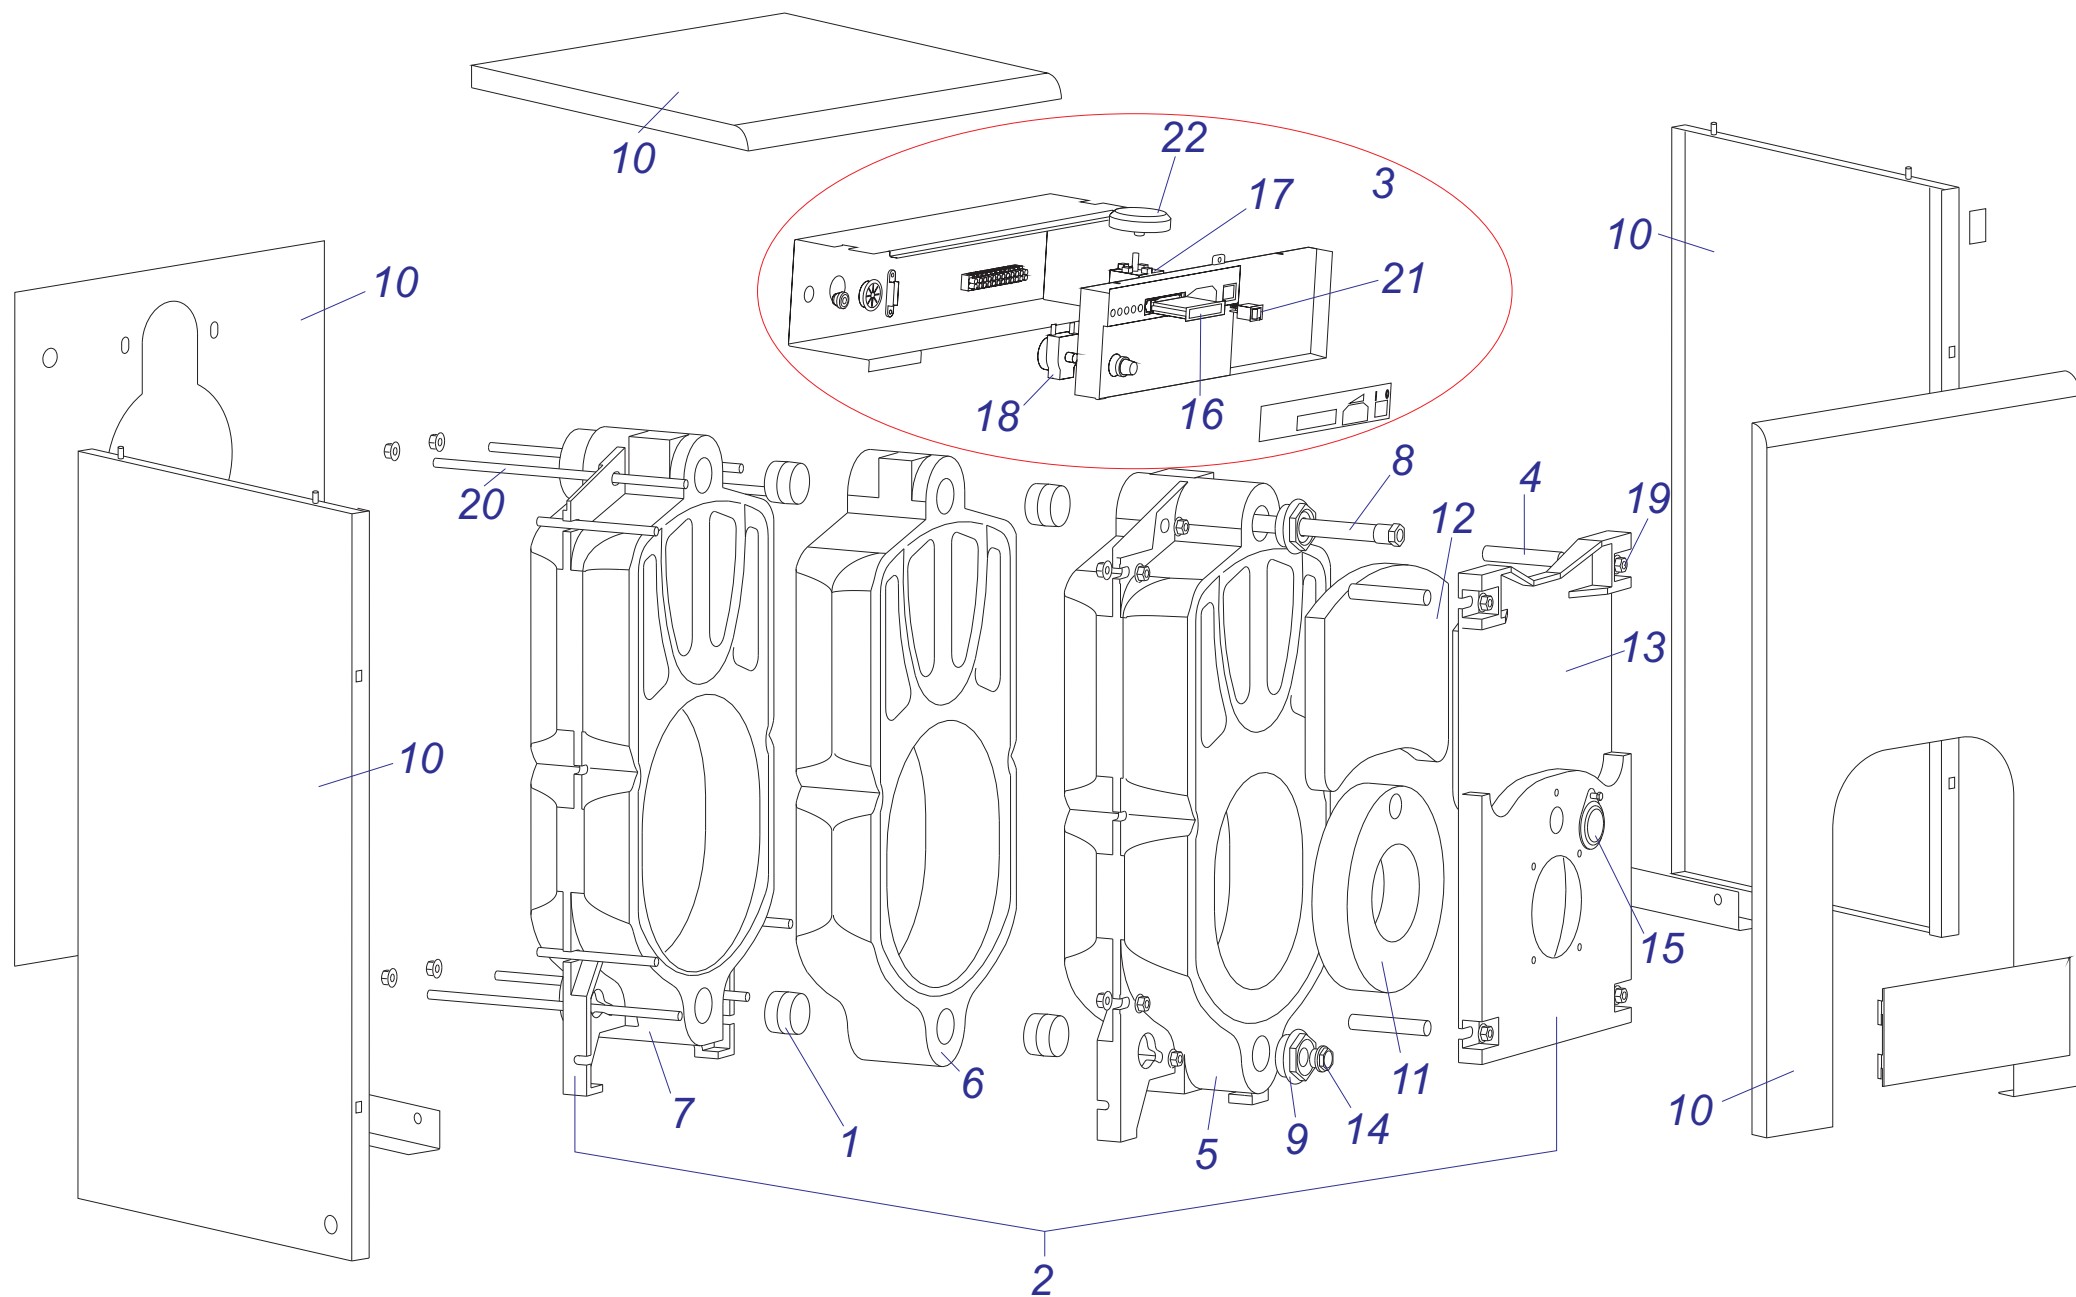

30,35,40,50,60,70 NL - Bison

30,35,40,50,60,70 NL - BISON (с 2008 г.)

№	№ для заказа	Название	№	№ для заказа	Название	№	№ для заказа	Название
1	0020044973	Ниппель 1" 1/2"	8	0020044985	Муфта для термостатов 1/2 x 220	15	0020044997	Смотровой глазок
2	0020044974	Чугунный теплообм.2секц.	9	0020044986	Уплотняющее кольцо 61x48x3 (1 1/2"	16	0020044998	Термометр 1Mt
	0020044975	Чугунный теплообм.3секц.	10	0020044987	Комплект облицов.для 2секц.котла	17	0020044999	Термостат котла 40-90°C
	0020044976	Чугунный теплообм.4секц.		0020044988	Комплект облицов.для 3секц.котла	18	0020045000	Предохранительный термостат 100°C
	0020044977	Чугунный теплообм.5секц.		0020044989	Комплект облицов.для 4секц.котла	19	0020045001	Шпилька соединит.Ø10x150 для двер.
	0020044978	Чугунный теплообм.6секц.		0020044990	Комплект облицов.для 5секц.котла	20	0020045002	Шпилька соединит.Ø10x215 для 2секц.
3	0020044979	Блок управления-BIZON (NL)		0020044991	Комплект облицов.для 6секц.котла		0020045003	Шпилька соединит.Ø10x320 для 3секц.
4	0020044980	Шпилька для крепл.двер.котла	11	0020044992	Изоляционная вставка - (нижн.)		0020045004	Шпилька соединит.Ø10x430 для 4секц.
5	0020044981	Чугунная секция - (перед.)	12	0020044993	Изоляционная вставка - (верх.)	0020045005	Шпилька соединит.Ø10x510 для 5секц.	
6	0020044982	Чугунная секция - (средняя)	13	0020044994	Чугунная дверца	0020045006	Шпилька соединит.Ø10x625 для 6секц.	
X	0020044983	Чугун.секц.(сред.)60NL,70NL	X	0020044995	Метал.часть дымохода-30NL	21	0020045007	Сетевой выключатель
		(только для котлов 60NL и 70NL)			(только для котлов 30NL)	22	0020045008	Ручка регулировки термостата
7	0020044984	Чугунная секция - (задн.)	14	0020044996	Заглушка 1 1/2" x 1/2"