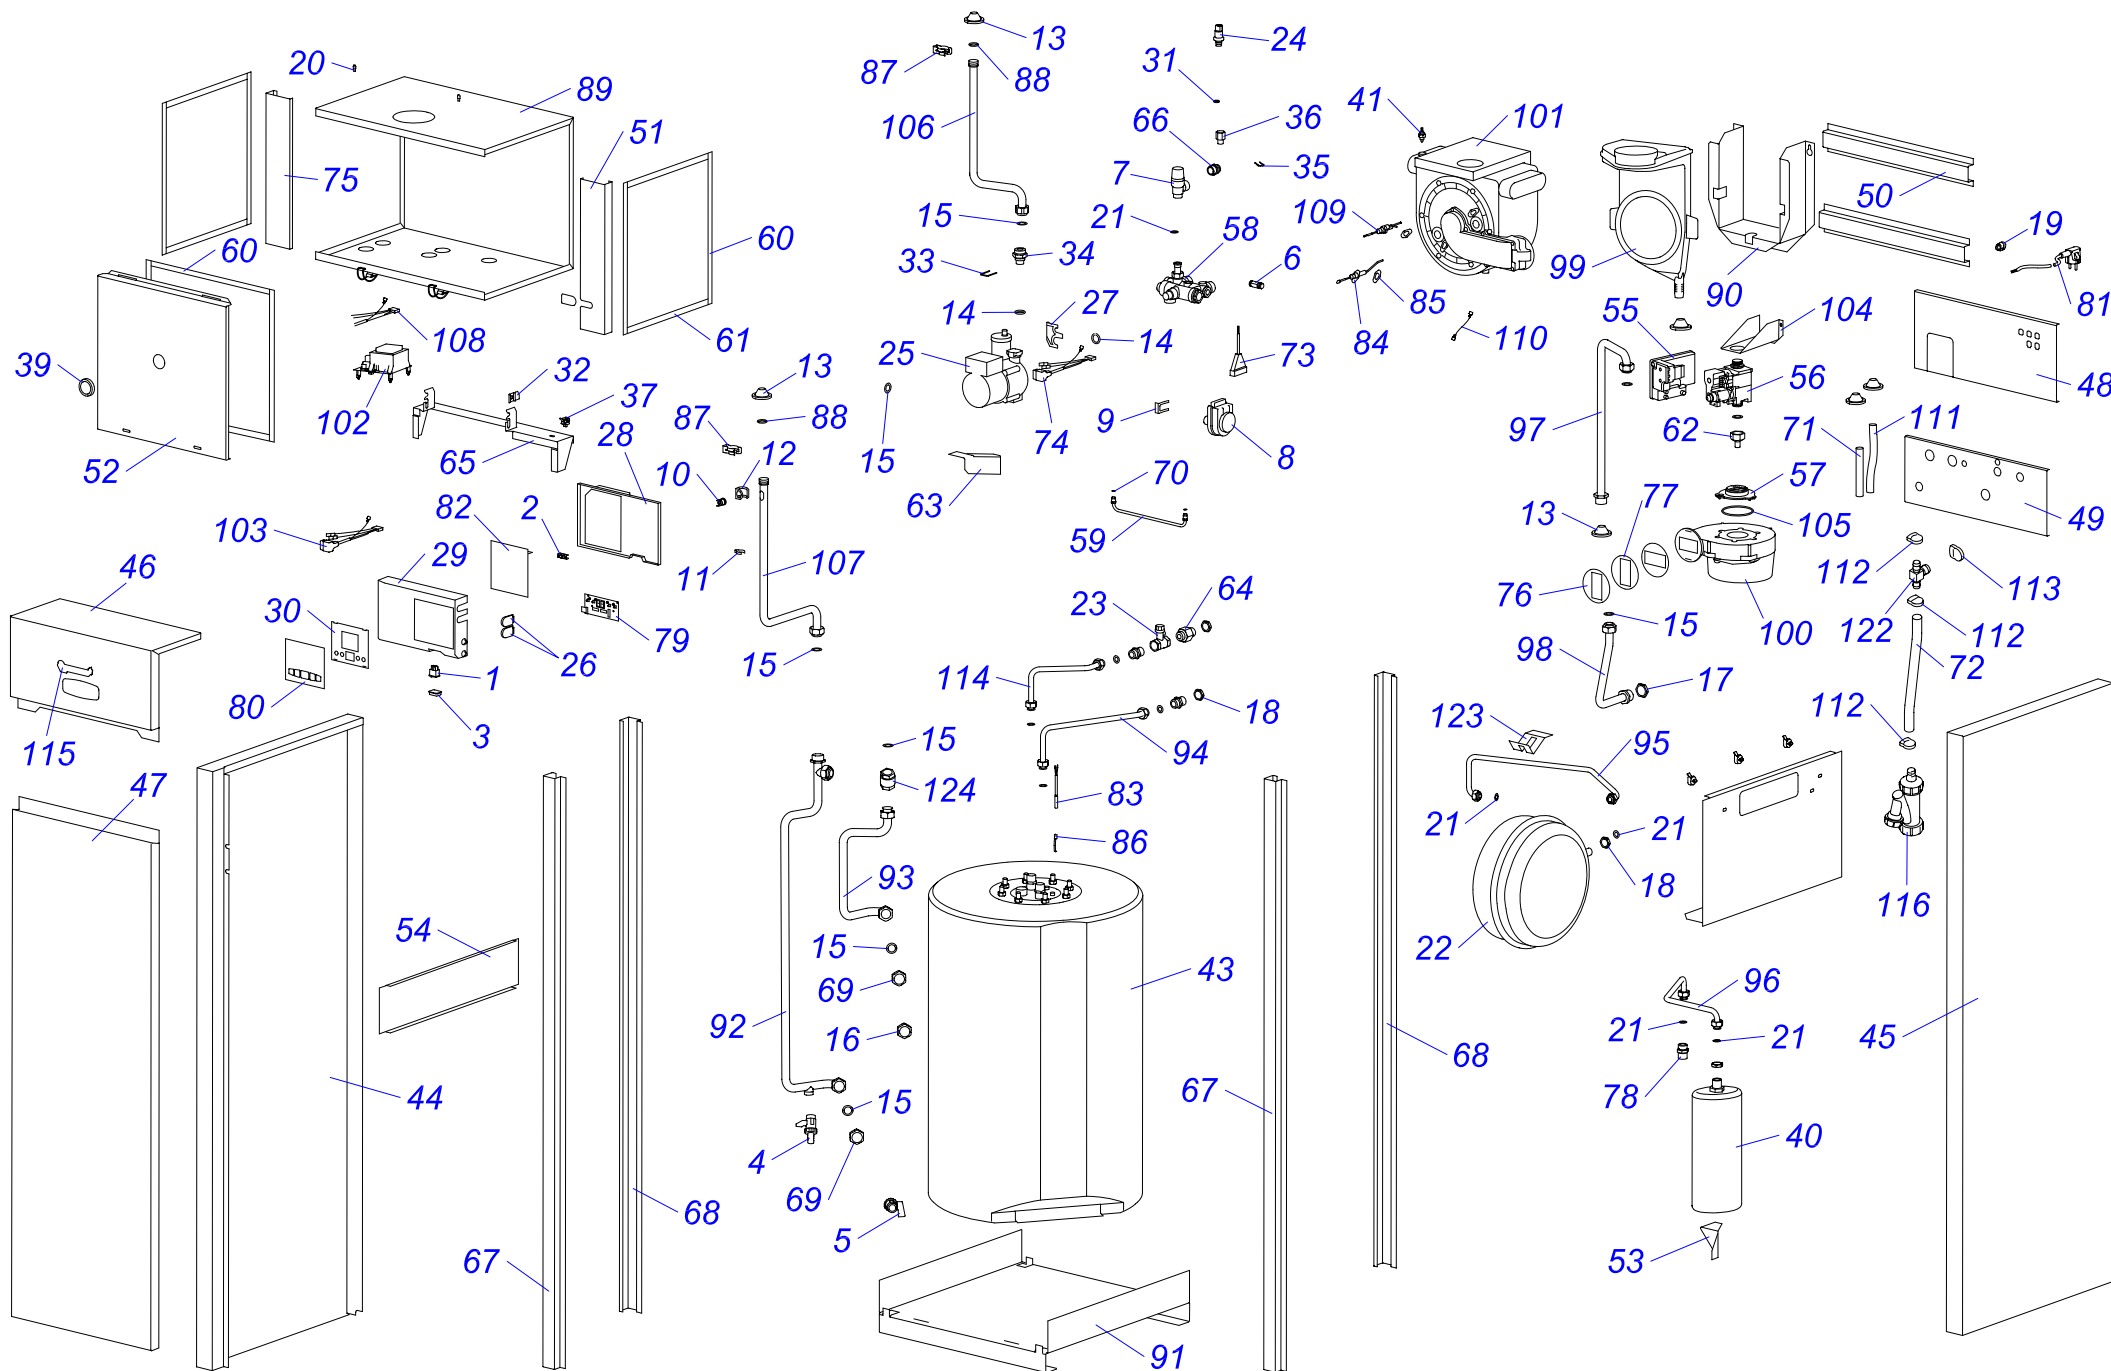

30 KKZ 10

Конденсационные котлы

30 ККЗ 10