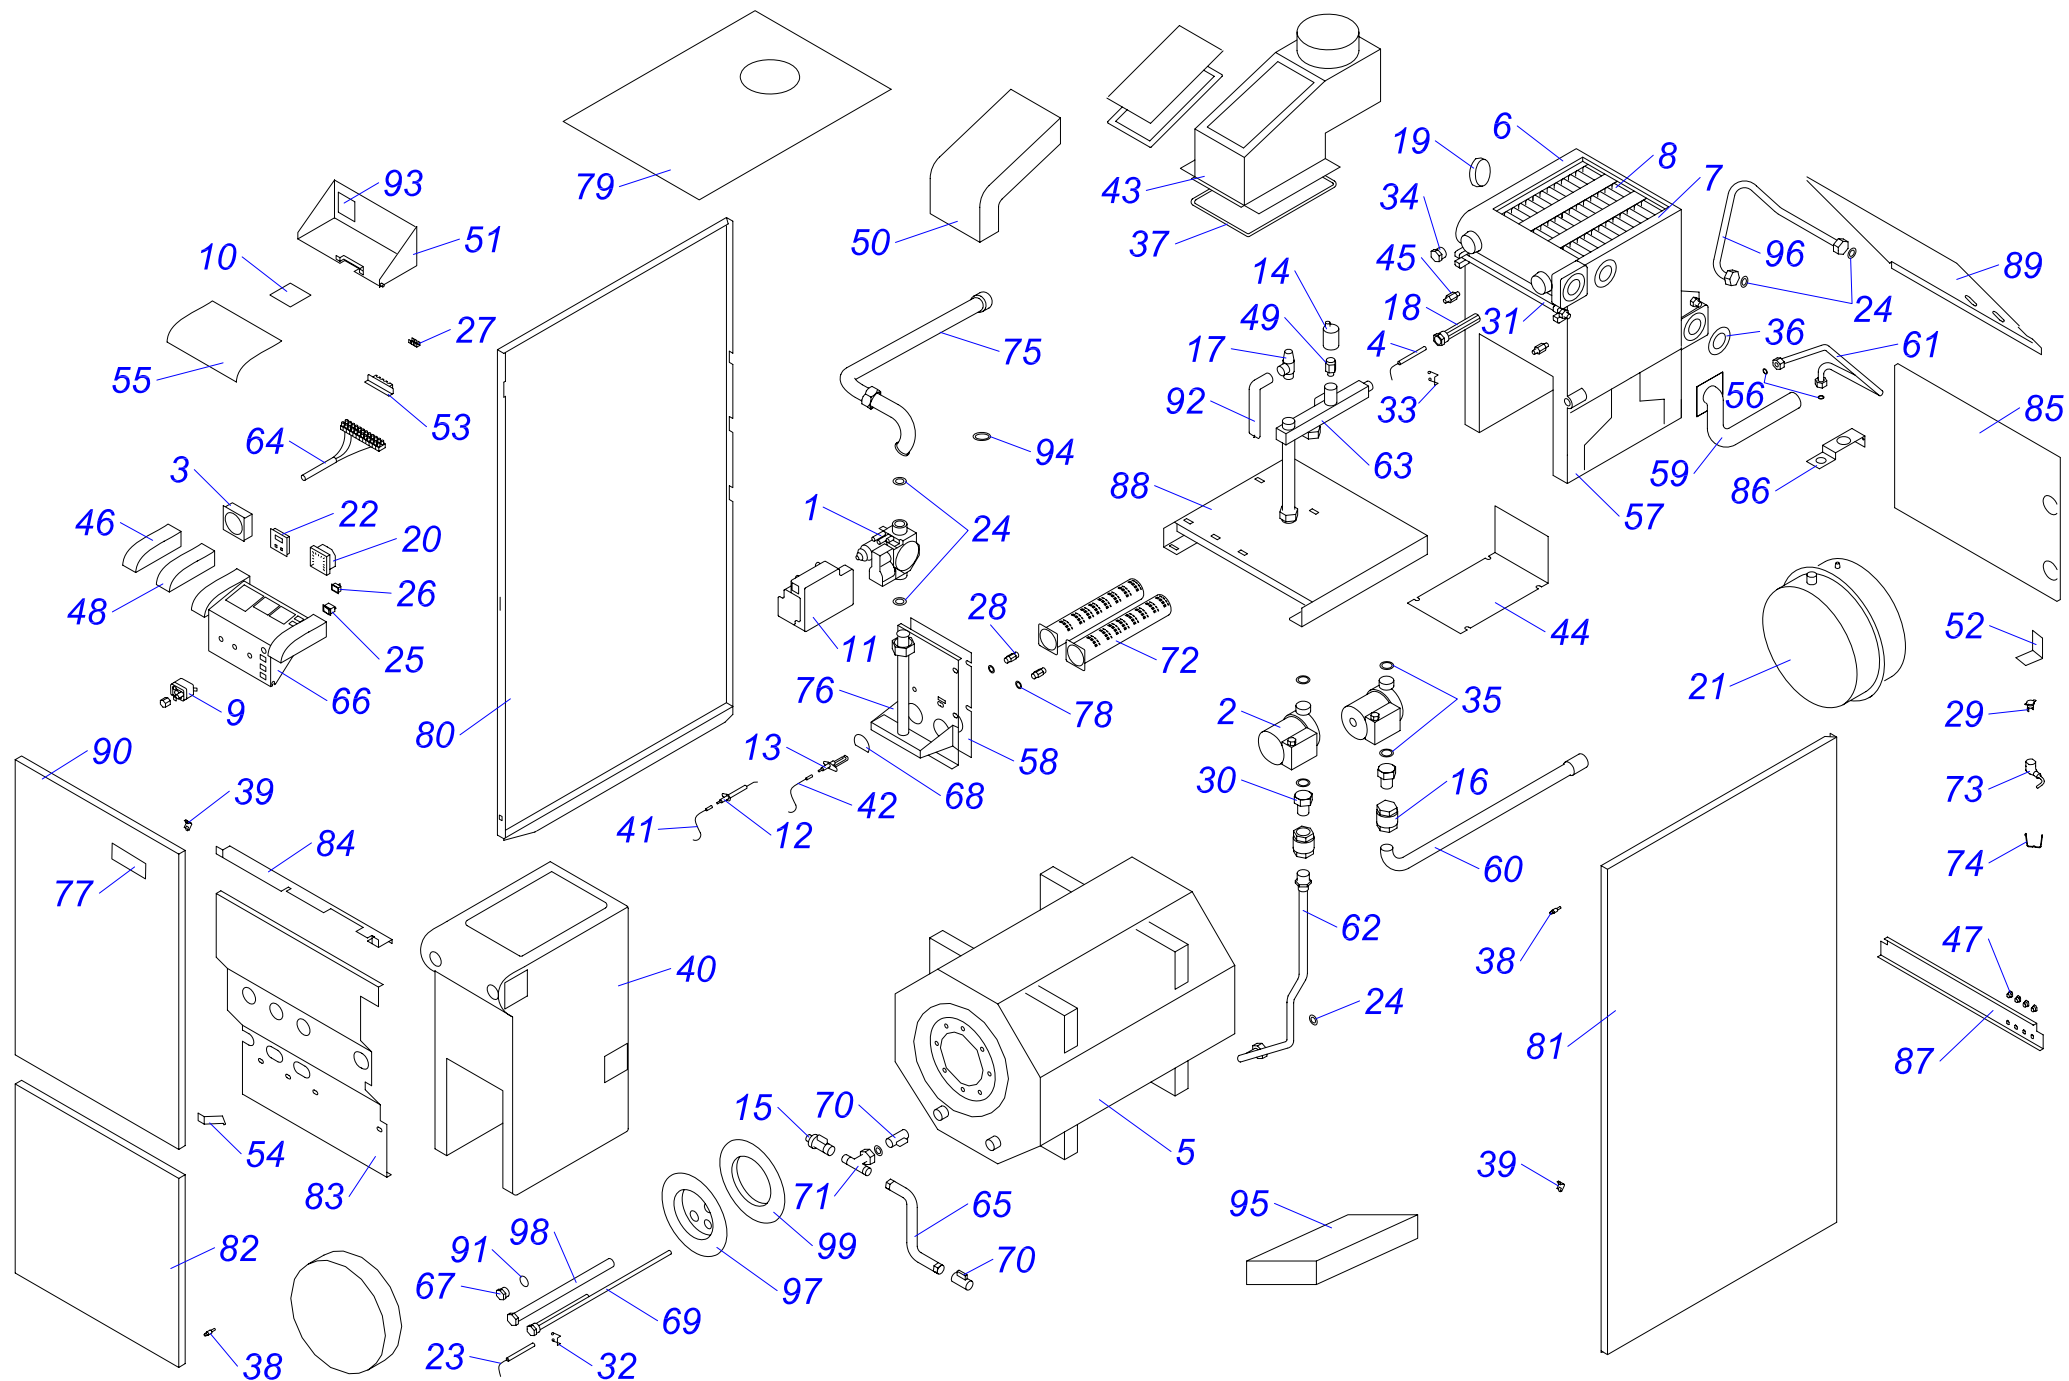

20,30,40 KLZ 15

20,30,40 KLZ 15