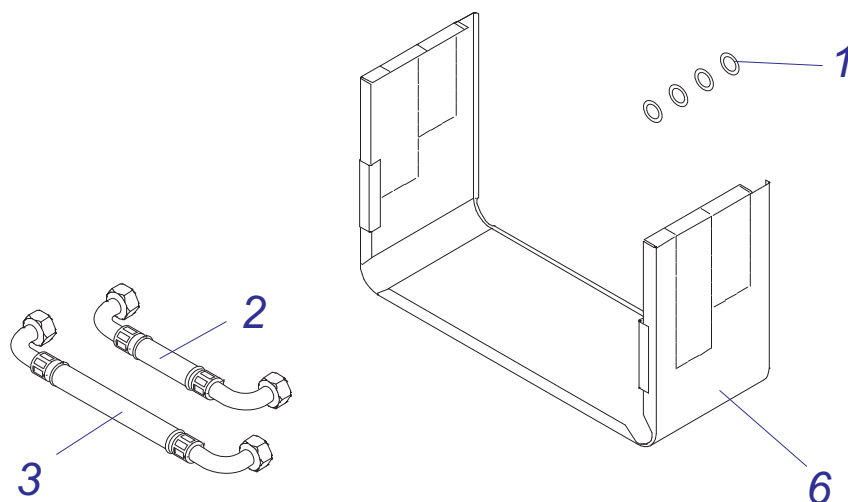

P-B60Z-B 18