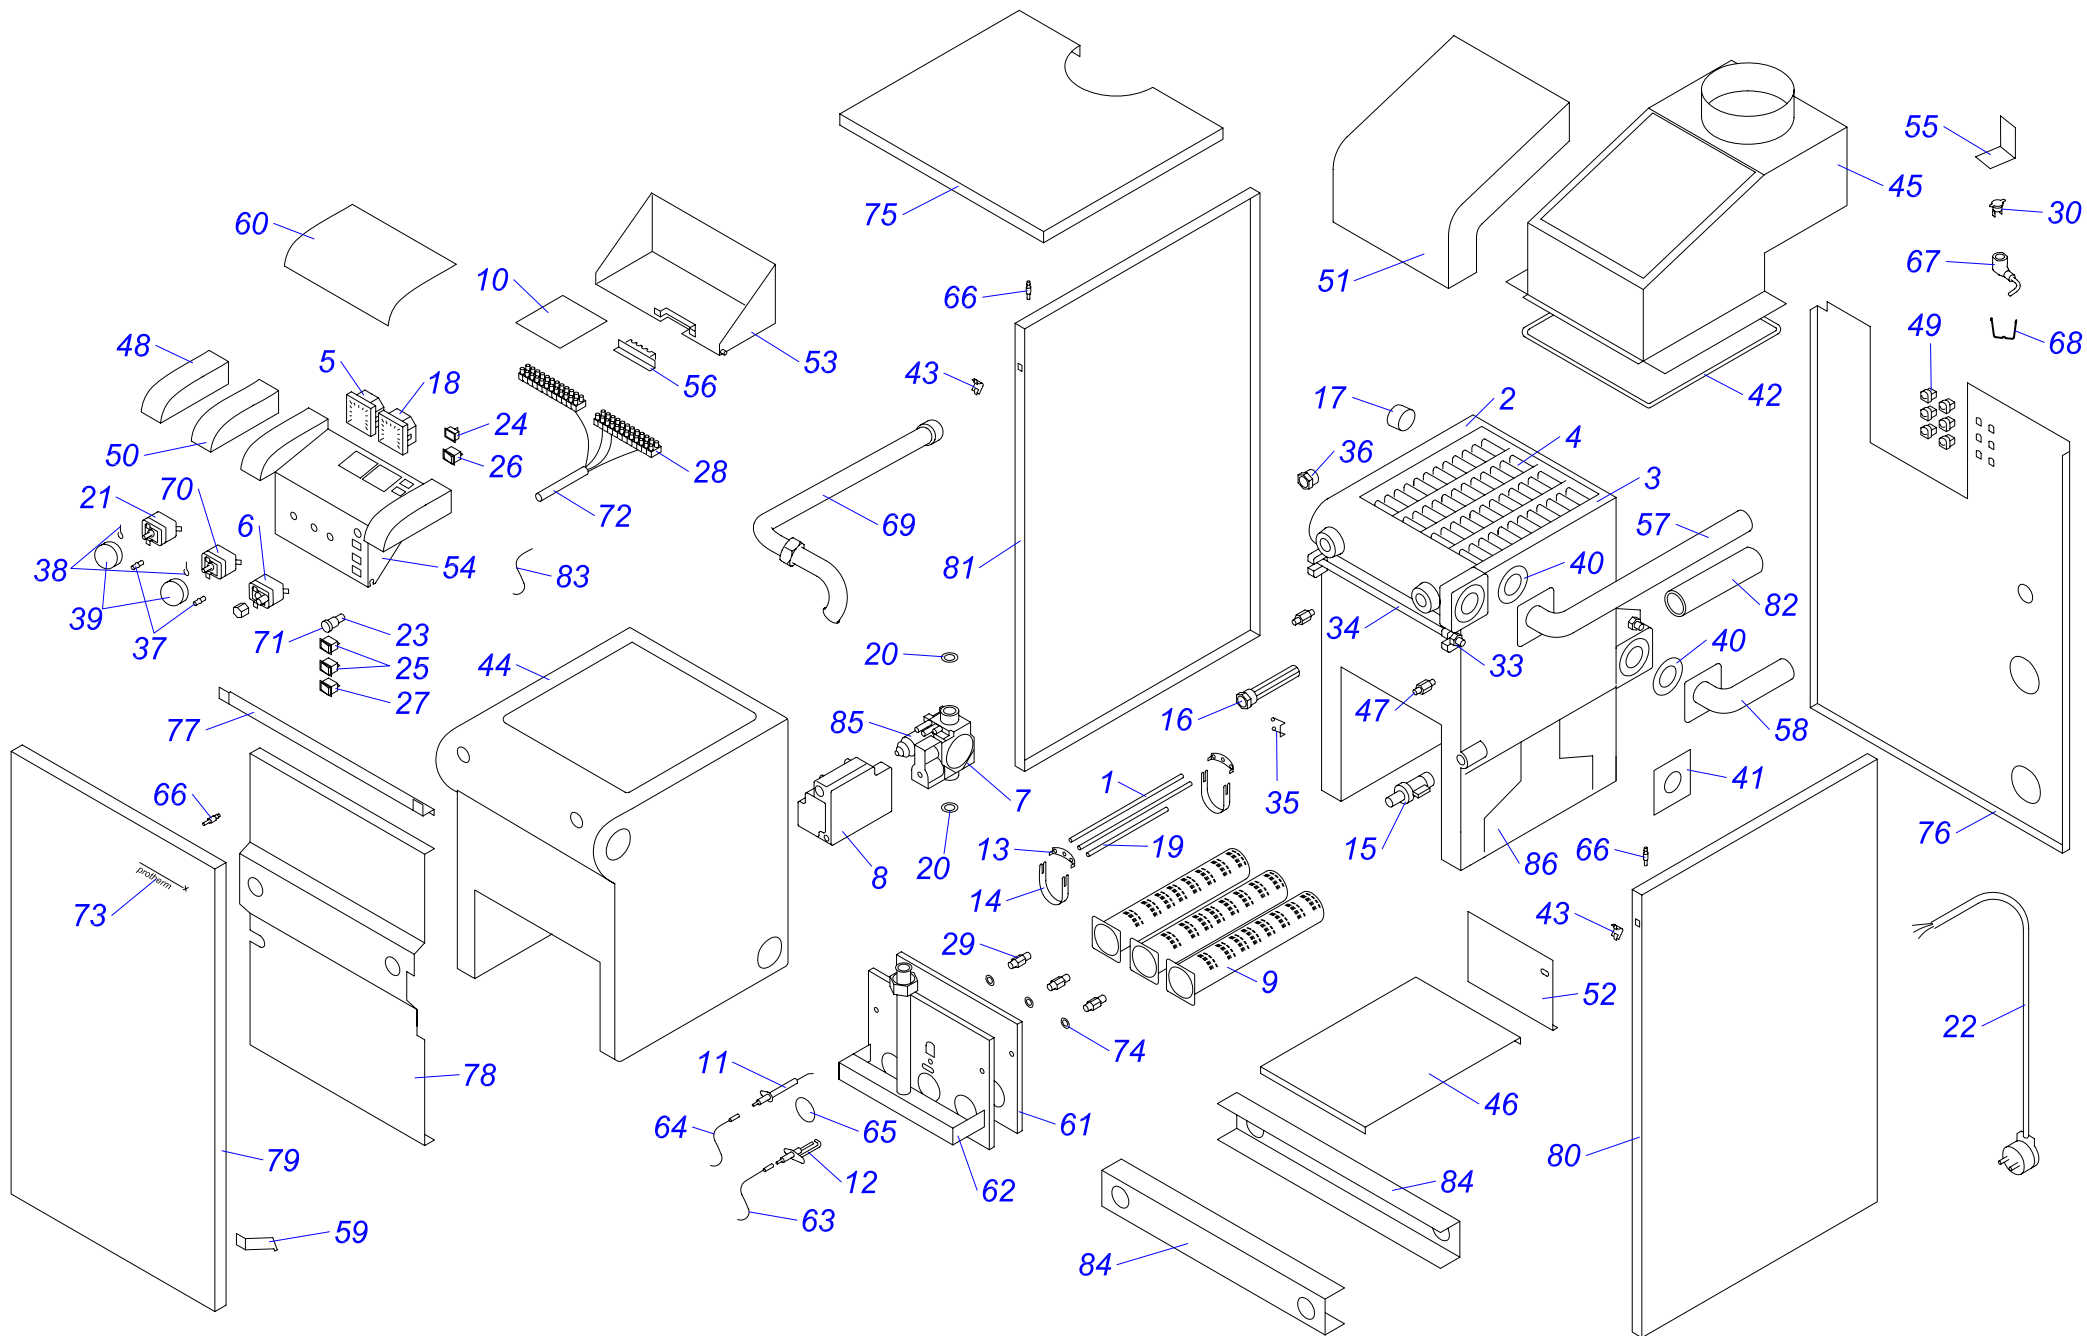

№	№ для заказа	Название	№	№ для заказа	Название	№	№ для заказа	Название	№	№ для заказа	Название
1	0020025230	Автомат.розжига S4565 (20,30)	33	0020033445	Ограничительная пружина	52	0020033866	Панель блока управлен. PLO,KLO13	67	0020034627	Рама (задн.) 50 кВт
	0020025291	Электр.розжига 537 АБЦ (40,50,60)	34	0020033454	Ручки управления - D	53	0020033867	Панель блока управлен. KLO13		0020043552	Рама котла -Z 60KLOK13
2	0020025237	Охлаждающий стержень (20,30)	35	0020033468	Прокладка 22x2,5	54	0020033872	Жгут проводов KLO13 (20,30)	68	0020034628	Горелочные трубы 103.2571.00
3	0020025244	Газ.клапан VK4105G1005 (20,30)	36	0020033474	Прокладка 51x41x4		0020033953	Жгут проводов 40-60 KLO13	69	0020035283	Панель облицовки верх. 20KLO15
	0020025299	Клапан газовый 843 (40,50)	37	0020033481	Уплотнительный шнур 15x2	55	0020033904	Крепление проводов		0020035267	Панель облицовки верх. 30Li v13
	0020025290	Газовый клапан 840.038 (60)	38	0020033527	Держатель термостата прод.сгор.	56	0020033907	Трубка котла (подача) - v13		0020035289	Панель облицовки верх. 40KLO15
4	0020025279	Термометр	39	0020033554	Штырь M4	57	0020033908	Трубка котла (обратка) - v13		0020035253	Панель облицовки верх. 50Li v13
5	0020025281	Термостат рабочий (TY)	40	0020033555	Зажим 16	58	0020033910	Фиксатор панели Л+П		0020035293	Панель облицовки верх. 60KLO15
6	0020025285	Термостат рабочий 3-кон.	41	0020033736	Изоляция теплообмен. 20 v13	59	0020049375	Крышка декоративная (прозрачная)	70	0020049343	Панель облицовки (задн.) 20
7	0020025286	Термостат аварийный (LY)		0020033737	Изоляция теплообмен. 30 v13	60	0020034033	Основание горелки - III 20KLO13		0020049344	Панель облицовки (задн.) 30
8	0020033959	Теплообменник (3-секции)		0020033917	Изоляция теплообмен. 40 v13		0020034034	Основание горелки - III 30KLO13		0020049345	Панель облицовки (задн.) 40
	0020034632	Теплообменник (4 секции)		0020033926	Изоляция теплообмен. 50 v13		0020033916	Основание горелки 40KLO13		0020049346	Панель облицовки (задн.) 50
	0020033960	Теплообменник (5-секц.)		0020033972	Изоляция теплообмен. 60KLO13		0020043538	Основание горелки 50KLO13		0020035294	Панель облиц. задн. 60KLO,PLO15
	0020033961	Теплообменник (6-секц.)	42	0020033742	Провод V035I		0020033968	Основание горелки 60KLOK13	71	0020049353	Опора блока управ. 40кВт L (20,30,40)
	0020025295	Теплообменник BIASI	43	0020033752	Провод VN032 (20,30)	61	0020035304	Кожух перед.внутрен. 20KLO,PLO15		0020049354	Опора блока управления 50 кВт LI
9	0020027505	Электрод для KLO		0020033995	Провод электрод. VN02E(40,50,60)		0020035305	Кожух перед.внутрен. 30KLO,PLO15		0020035296	Опора панели управл. 60KLO,PLO15
10	0020027508	Электрод розжига ZE 588	44	0020033792	Стабилизатор тяги 20Li v13		0020033919	Кожух перед. (внутренний) 40Li v13	72	0020035591	Панель облицовки (бок.) P
11	0020027525	Форсунка для горелки ПБ1,7мм		0020033795	Стабилизатор тяги 30Li v13		0020033925	Кожух перед. (внутренний) 50Li v13	73	0020035592	Панель облицовки (бок.) L
	0020033277	Форсунка для горелки 2,65мм		0020033920	Стабилизатор тяги 40Li v13		0020035295	Кожух перед. внутрен. 60KLO15	74	0020043190	Изоляция трубы котла 1"
12	0020027526	Держатель охлад.стержней(20,30)		0020033923	Стабилизатор тяги 50 Li v13	62	0020035586	Панель облицов.(перед.) 20 Li v13	75	0020043295	Панель стабил.тяги-20KLO,PLO
13	0020027527	Держатель охлад.стержней(20,30)		0020033970	Стабилизатор тяги 60KLOK13		0020035587	Панель облицов.(перед.) 30 Li v13		0020043296	Панель стабил.тяги -30KLO,PLO
14	0020027543	Шаровый кран вып. 3/8"	45	0020033797	Отражатель 20 Li v.13		0020035588	Панель облицов.(перед.) 40KLO13		0020043568	Панель стабил.тяги 40KLO,PLO
15	0020027557	Гильза для 4 датчиков		0020033798	Отражатель 30 Li v.13		0020033924	Панель облицов.(перед.) 50 Li v13		0020033999	Панель стабил.тяги 50KLO,PLO
16	0020027570	Манометр		0020033922	Отражатель 40 Li v13		0020035590	Панель облицов.(перед.) 60KLO13	76	0020043440	Трубка газовая Li v13(20,30)
17	0020027661	Термостат биметал.обратимый 80°C		0020033927	Отражатель 50 Li v13	63	0020034018	Изоляция горелки LI 20		0020043540	Трубка газовая - 465мм(40,50,60)
18	0020027665	Прокладка 24x15x2		0020033971	Отражатель (задний) 60KLOK13		0020034019	Изоляция горелки LI 30	77	0020043534	Этикетка PROTHERM 90мм
19	0020033175	Сетевой кабель	46	0020033830	Винт ограничительный M8		0020033963	Изоляция горелки 40KLOK13	78	0020025265	Чугунная секция - (левая)
20	0020033179	Предохранитель T1,6A 5x20	47	0020033834	Заглушка KLO,PLO13		0020033966	Изоляция горелки 50KLOK13	79	0020025266	Чугунная секция - (правая)
21	0020033180	Держатель для предохранителя	48	0020033838	Переходник кабельный - пласт.		0020033969	Изоляция горелки 60KLOK13	80	0020025267	Чугунная секция - (средняя)
22	0020033183	Сигнализатор красный	49	0020033844	Заглушка KLO,PLO13	64	0020035252	Прокладка 14x10x1 Cu-плоск(20,30)	81	0020033355	Шпилька соединит. M10x240-3звен
23	0020033228	Выключатель (функциональный)	50	0020033864	Изоляция 20Li v13		0020033993	Прокладка 16x12x1 Cu(40,50,60)		0020033356	Шпилька соединит. M10x325-4звен

20,30,40,50 KLO 15