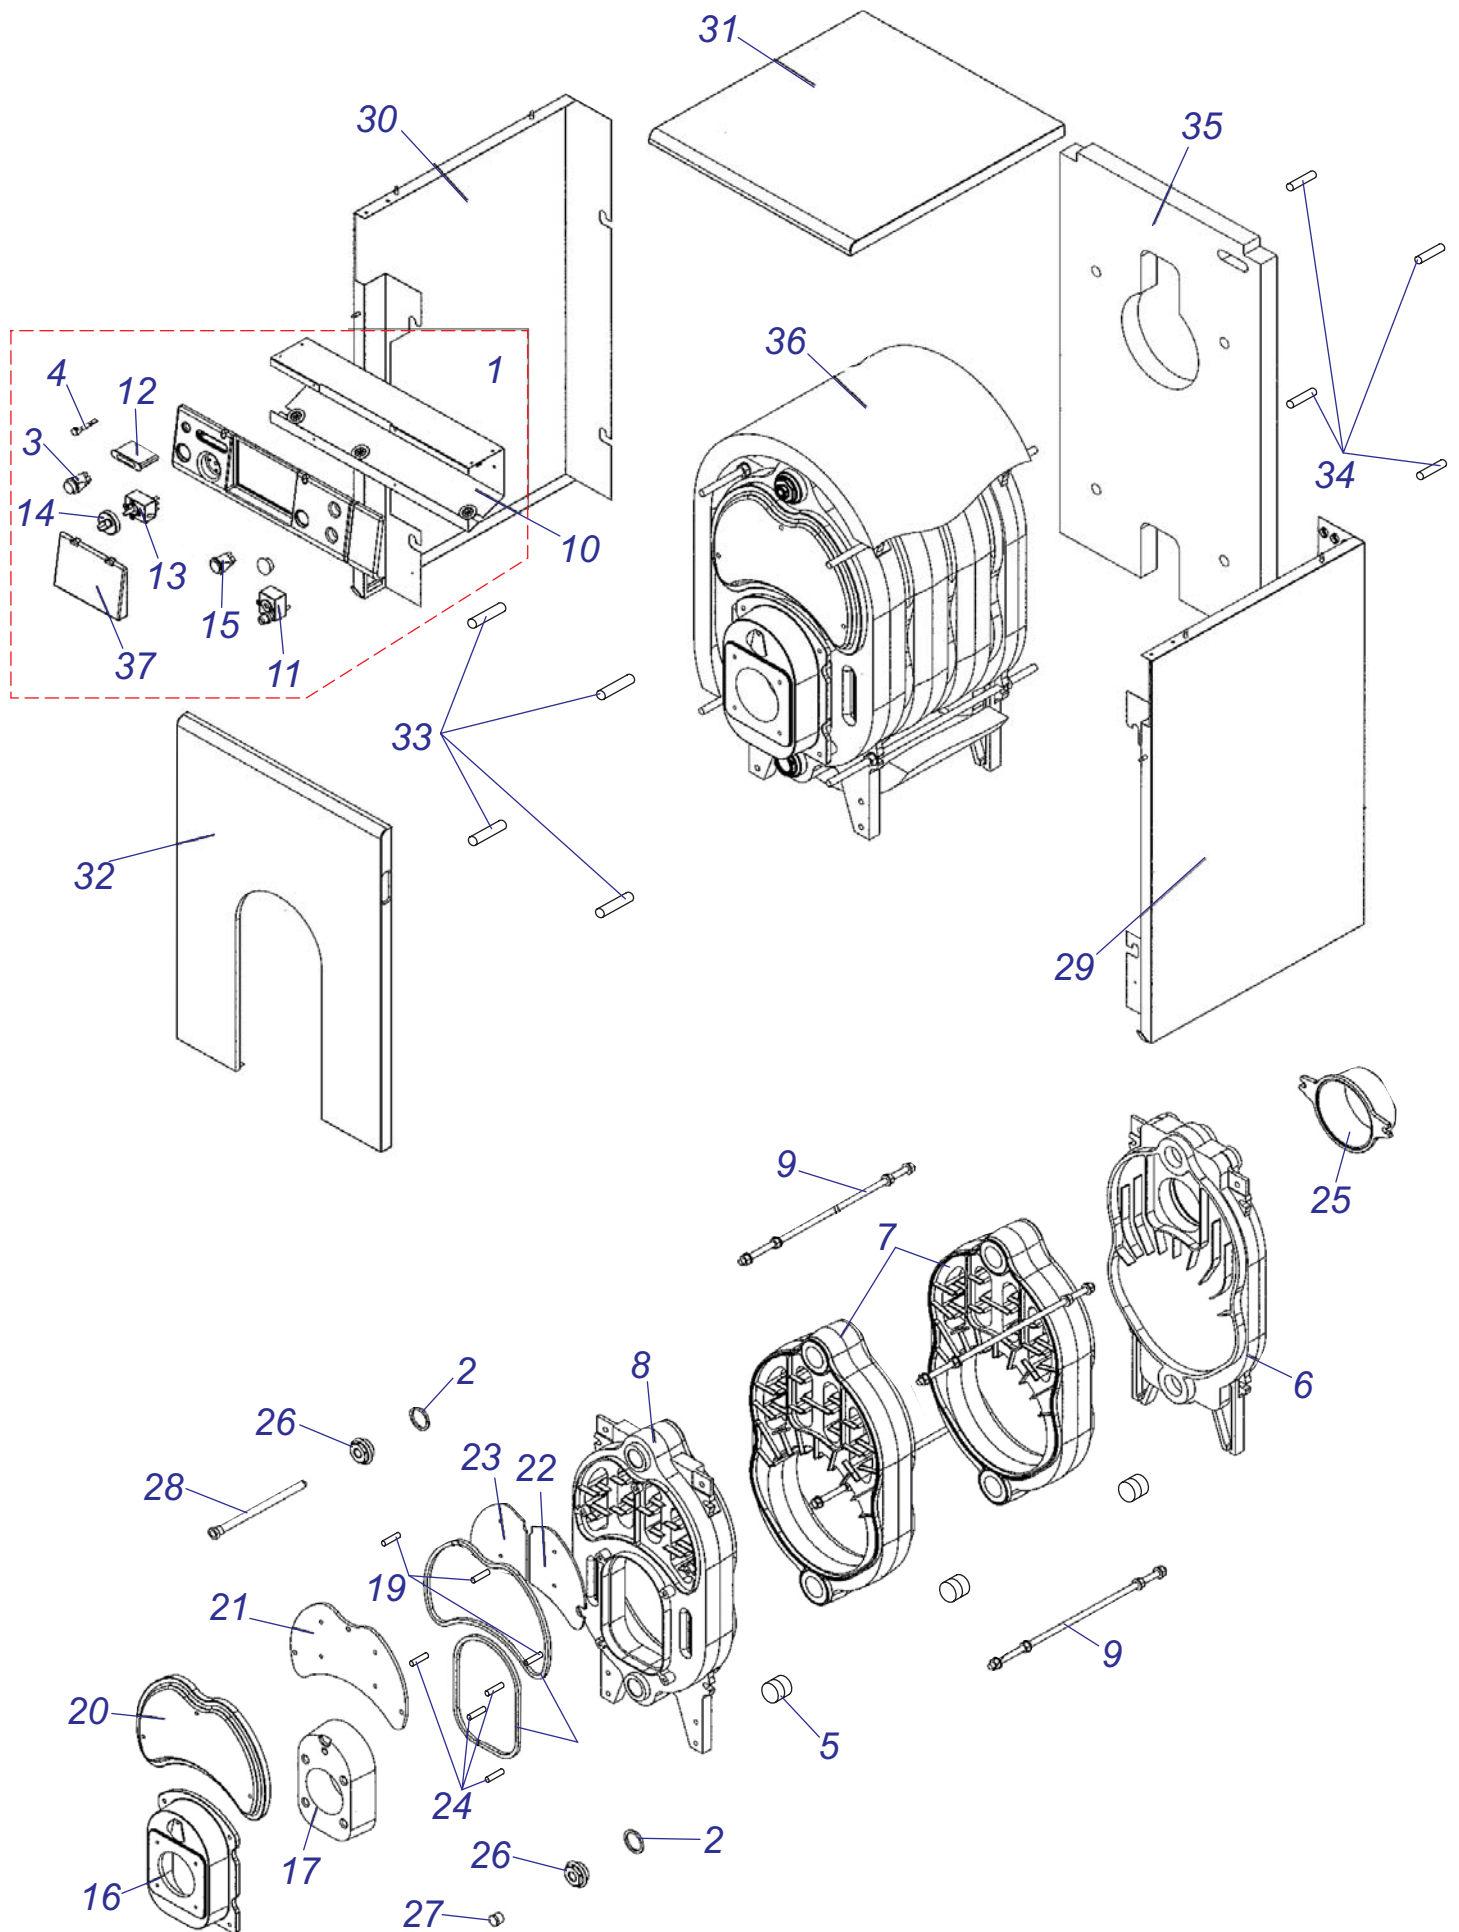

18-60 NL

18 - 60 NL (до 2007 г.)

№	№ для заказа	Название	№	№ для заказа	Название	№	№ для заказа	Название
1	0020027621	Панель блока управления	19	0020043788	Винт дверцы М8х45	30	0020043986	Панель облиц.бок. L 7секц.
2	0020033474	Прокладка 51х41х4	20	0020043789	Дверца теплообмен.		0020043987	Панель облиц.бок. L 8секц.
3	0020034020	Выключатель	21	0020043790	Изоляция	31	0020043810	Панель облиц.(верх.) 3секц.
4	0020034021	Лампочка (зеленая)	22	0020043791	Отражатель (правый)		0020043811	Панель облиц.(верх.) 4секц.
5	0020034669	Ниппель NL - D 56	23	0020043792	Отражатель (левый)		0020043812	Панель облиц.(верх.) 5секц.
6	0020034670	Секция теплообм.(задн.)NL B20	24	0020043793	Винт М8х40		0020043813	Панель облиц.(верх.) 6секц.
7	0020034671	Секция теплообм.(сред.)NL B20	25	0020043794	Адаптор дымохода 3-5 секц.		0020043988	Панель облиц.(верх.) 7секц.
8	0020034672	Секция теплообм.(перед.)NLB20		0020043795	Адаптор дымохода 6-8 секц.		0020044001	Панель облиц.(верх.) 8секц.
9	0020034754	Шпилька соединительная 3секц.	26	0020043796	Заглушка 5/4"-1/2" (017024)	32	0020043814	Панель облицовки (перед.)
	0020043799	Шпилька соединительная 4секц.	27	0020043797	Заглушка	33	0020043815	Трубка 70мм
	0020043800	Шпилька соединительная 5секц.	28	0020043798	Муфта 1/2"	34	0020043816	Трубка 45мм
	0020043801	Шпилька соединительная 6секц.	29	0020043802	Панель облицовки Р 3секц.	35	0020043817	Изоляция (задн.)
10	0020034755	Панель блока управления		0020043803	Панель облицовки Р 4секц.	36	0020043818	Изоляция теплообм.3секц.
11	0020034756	Термостат 110°С		0020043804	Панель облицовки Р 5секц.		0020043819	Изоляция теплообм.4секц.
12	0020034757	Термометр		0020043805	Панель облицовки Р 6секц.		0020043820	Изоляция теплообм.5секц.
13	0020034758	Термостат		0020043984	Панель облицовки Р 7секц.		0020043821	Изоляция теплообм.6секц.
14	0020034759	Ручка термостата		0020043985	Панель облицовки Р 8секц.		0020044563	Изоляция теплообм.7секц.
15	0020034760	Лампочка (красная)	30	0020043806	Панель облицовки L 3секц.		0020044564	Изоляция теплообм.8секц.
16	0020043785	Дверца теплообмен.		0020043807	Панель облицовки L 4секц.	37	0020043822	Заглушка
17	0020043786	Изоляция дверцы		0020043808	Панель облицовки L 5секц.			
18	0020043787	Уплотнительный шнур		0020043809	Панель облицовки L 6секц.