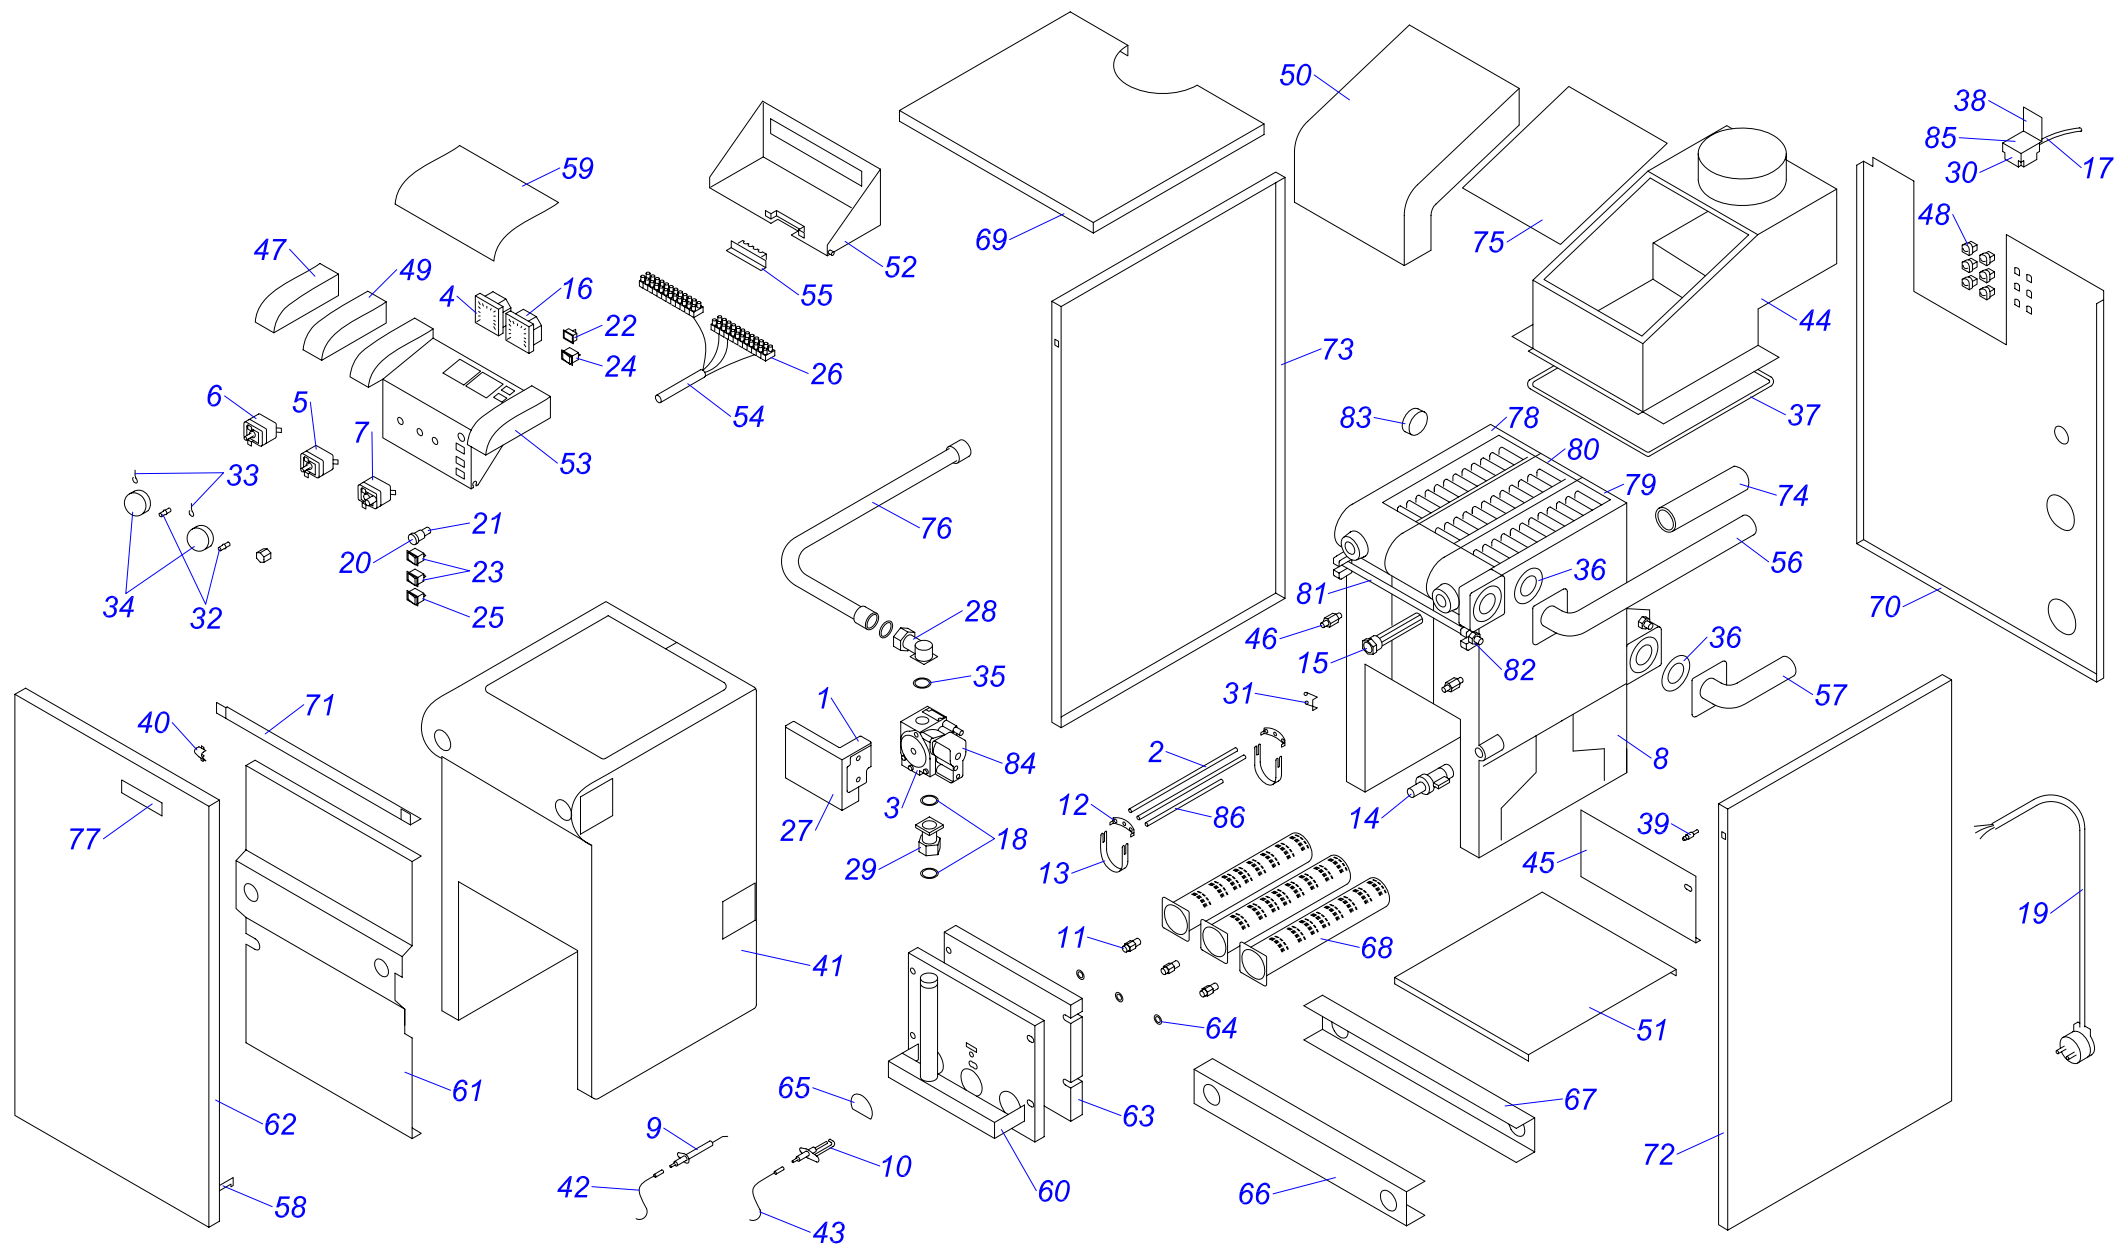

20,30,40,50,60 KLO 13

20,30,40,50,60 KLO 13