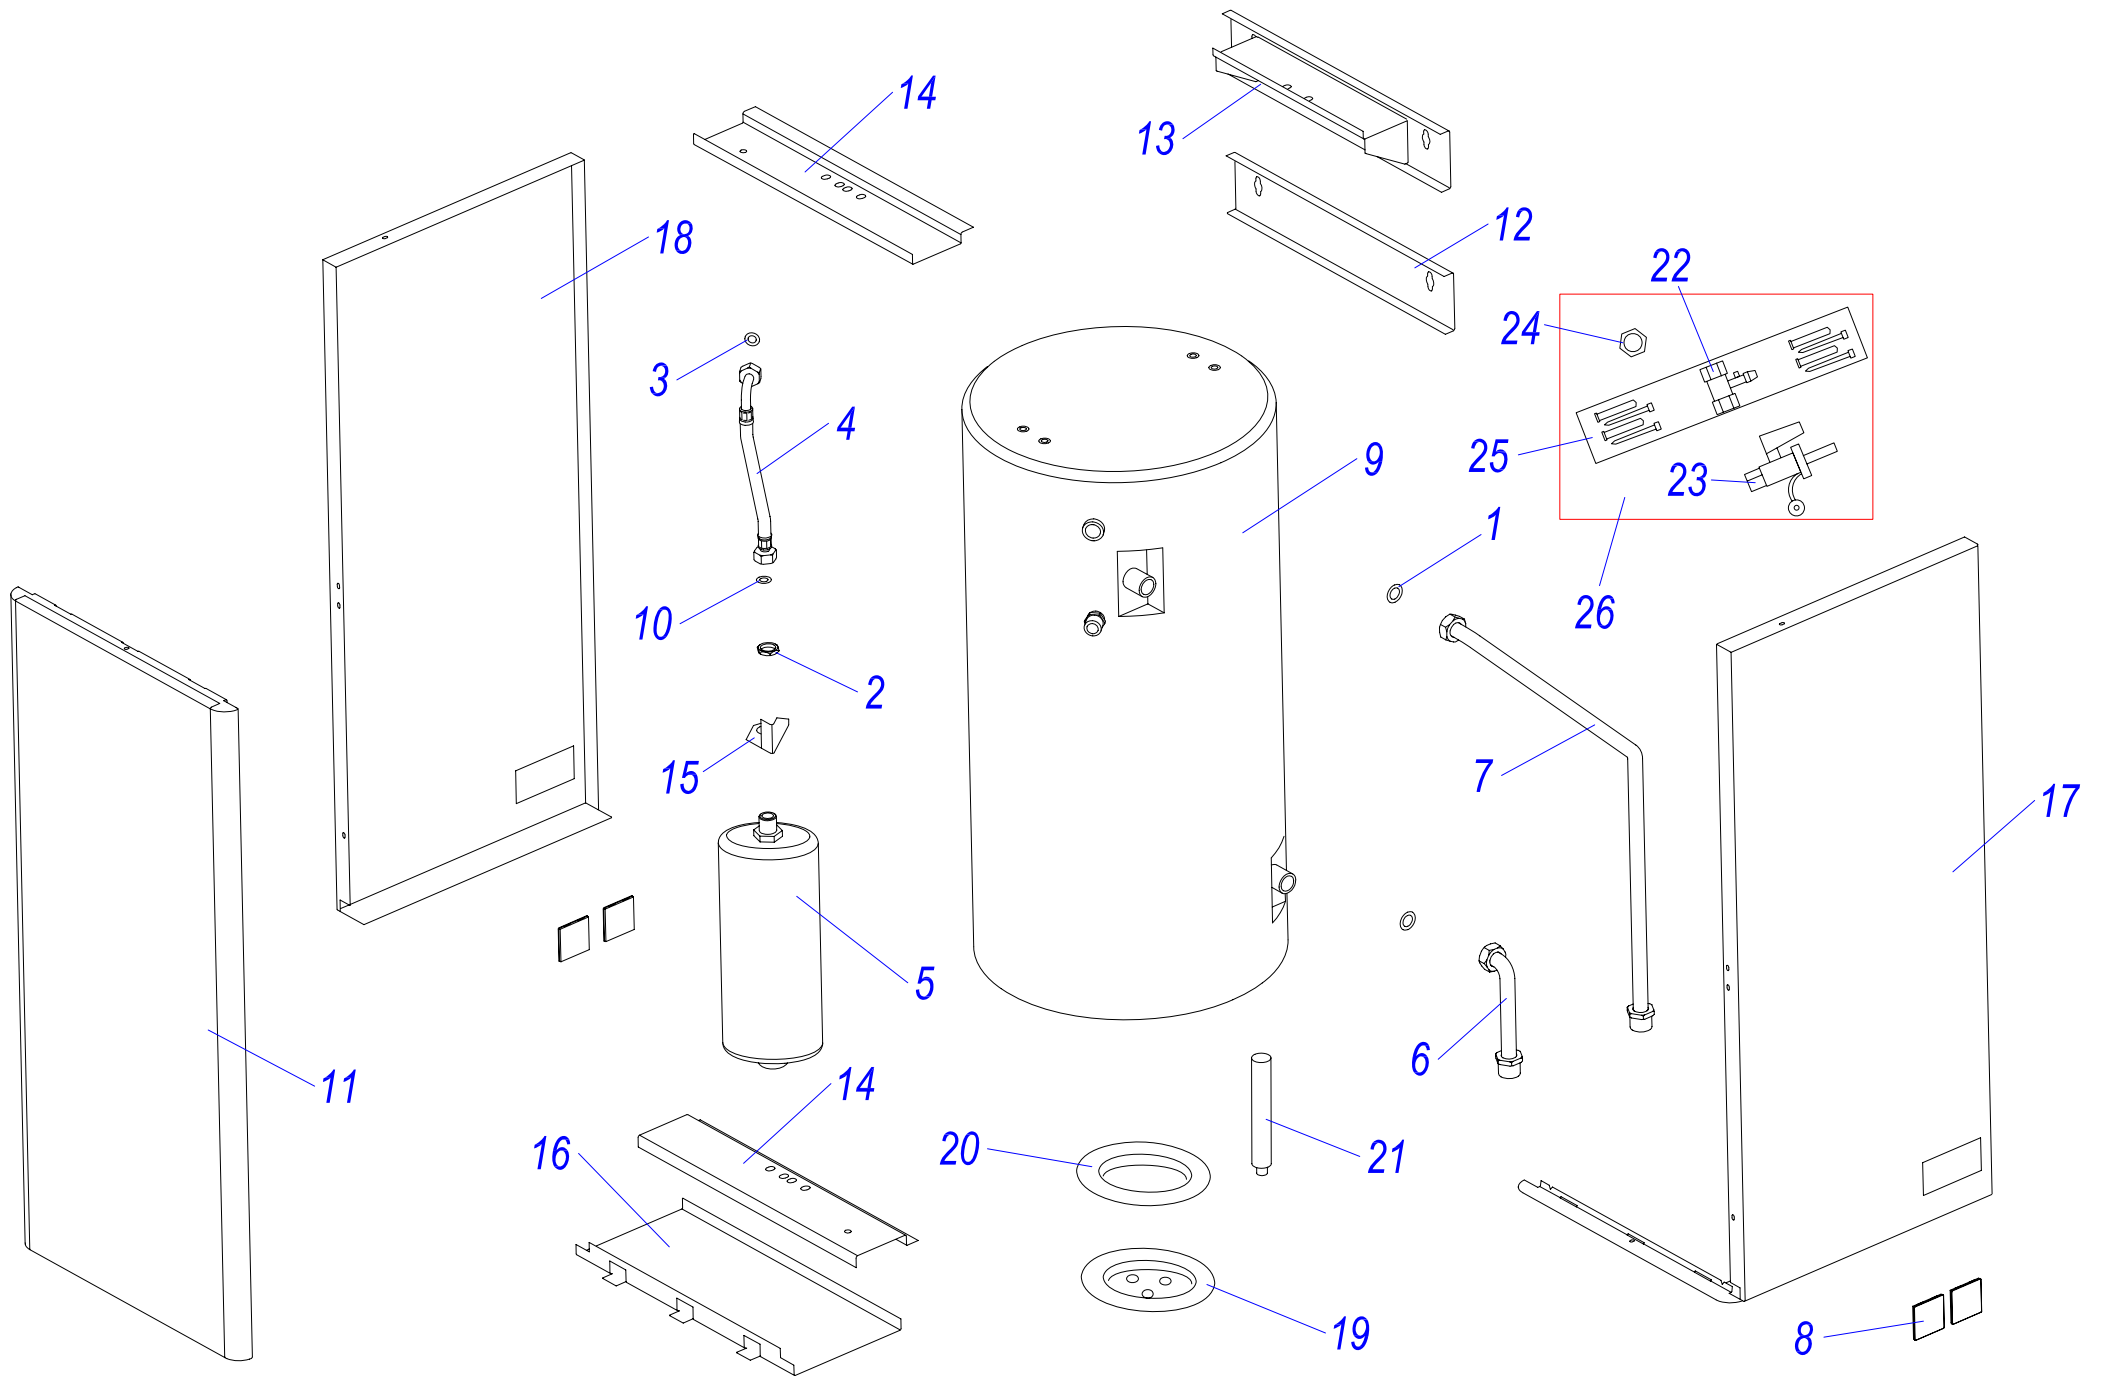

B 60 Z 17,18

бойлер В 60 Z 17,18

№	№ для заказа	Название	№	№ для заказа	Название	№	№ для заказа	Название
1	0020027665	Прокладка 24x15x2	10	0020035050	Прокладка 18x10x2 Си-плоская	19	0020034953	Крышка фланца
2	0020033835	Гайка 1/2"	11	0020035513	Панель облицовки перед.В60Z17	20	0020034954	Прокладка фланца
3	0020033932	Прокладка 18x10x2	12	0020035571	Крепежная планка бойлера,бел.	21	0020027635	Анод 33x200/М8
4	0020034128	Шланг бронир.1/2"Fx1/2"FC-0,3	13	0020035572	Крепежная планка бойлера,бел.	22	0020027667	Предохран.клапан 1/2" ZB-4
5	0020027617	Расширительный бак 2L	14	0020035575	Держатель бака, белый	23	0020033328	Шаровой кран выход. 1/2"
6	0020034788	Трубка А	15	0020035576	Держатель расширит.бака,бел.	24	0020033490	Заглушка 1/2"
7	0020034789	Трубка В	16	0020035324	Панель облицовки нижн.,бел.	25	0020043701	Консоль В60Z
8	0020043840	Заглушка	17	0020035326	Панель облицовки бок.Р,бел.	26	0020043873	Комплект установочный
9	0020043843	Бойлер 60 л.	18	0020035327	Панель облицовки бок.Л,бел.			