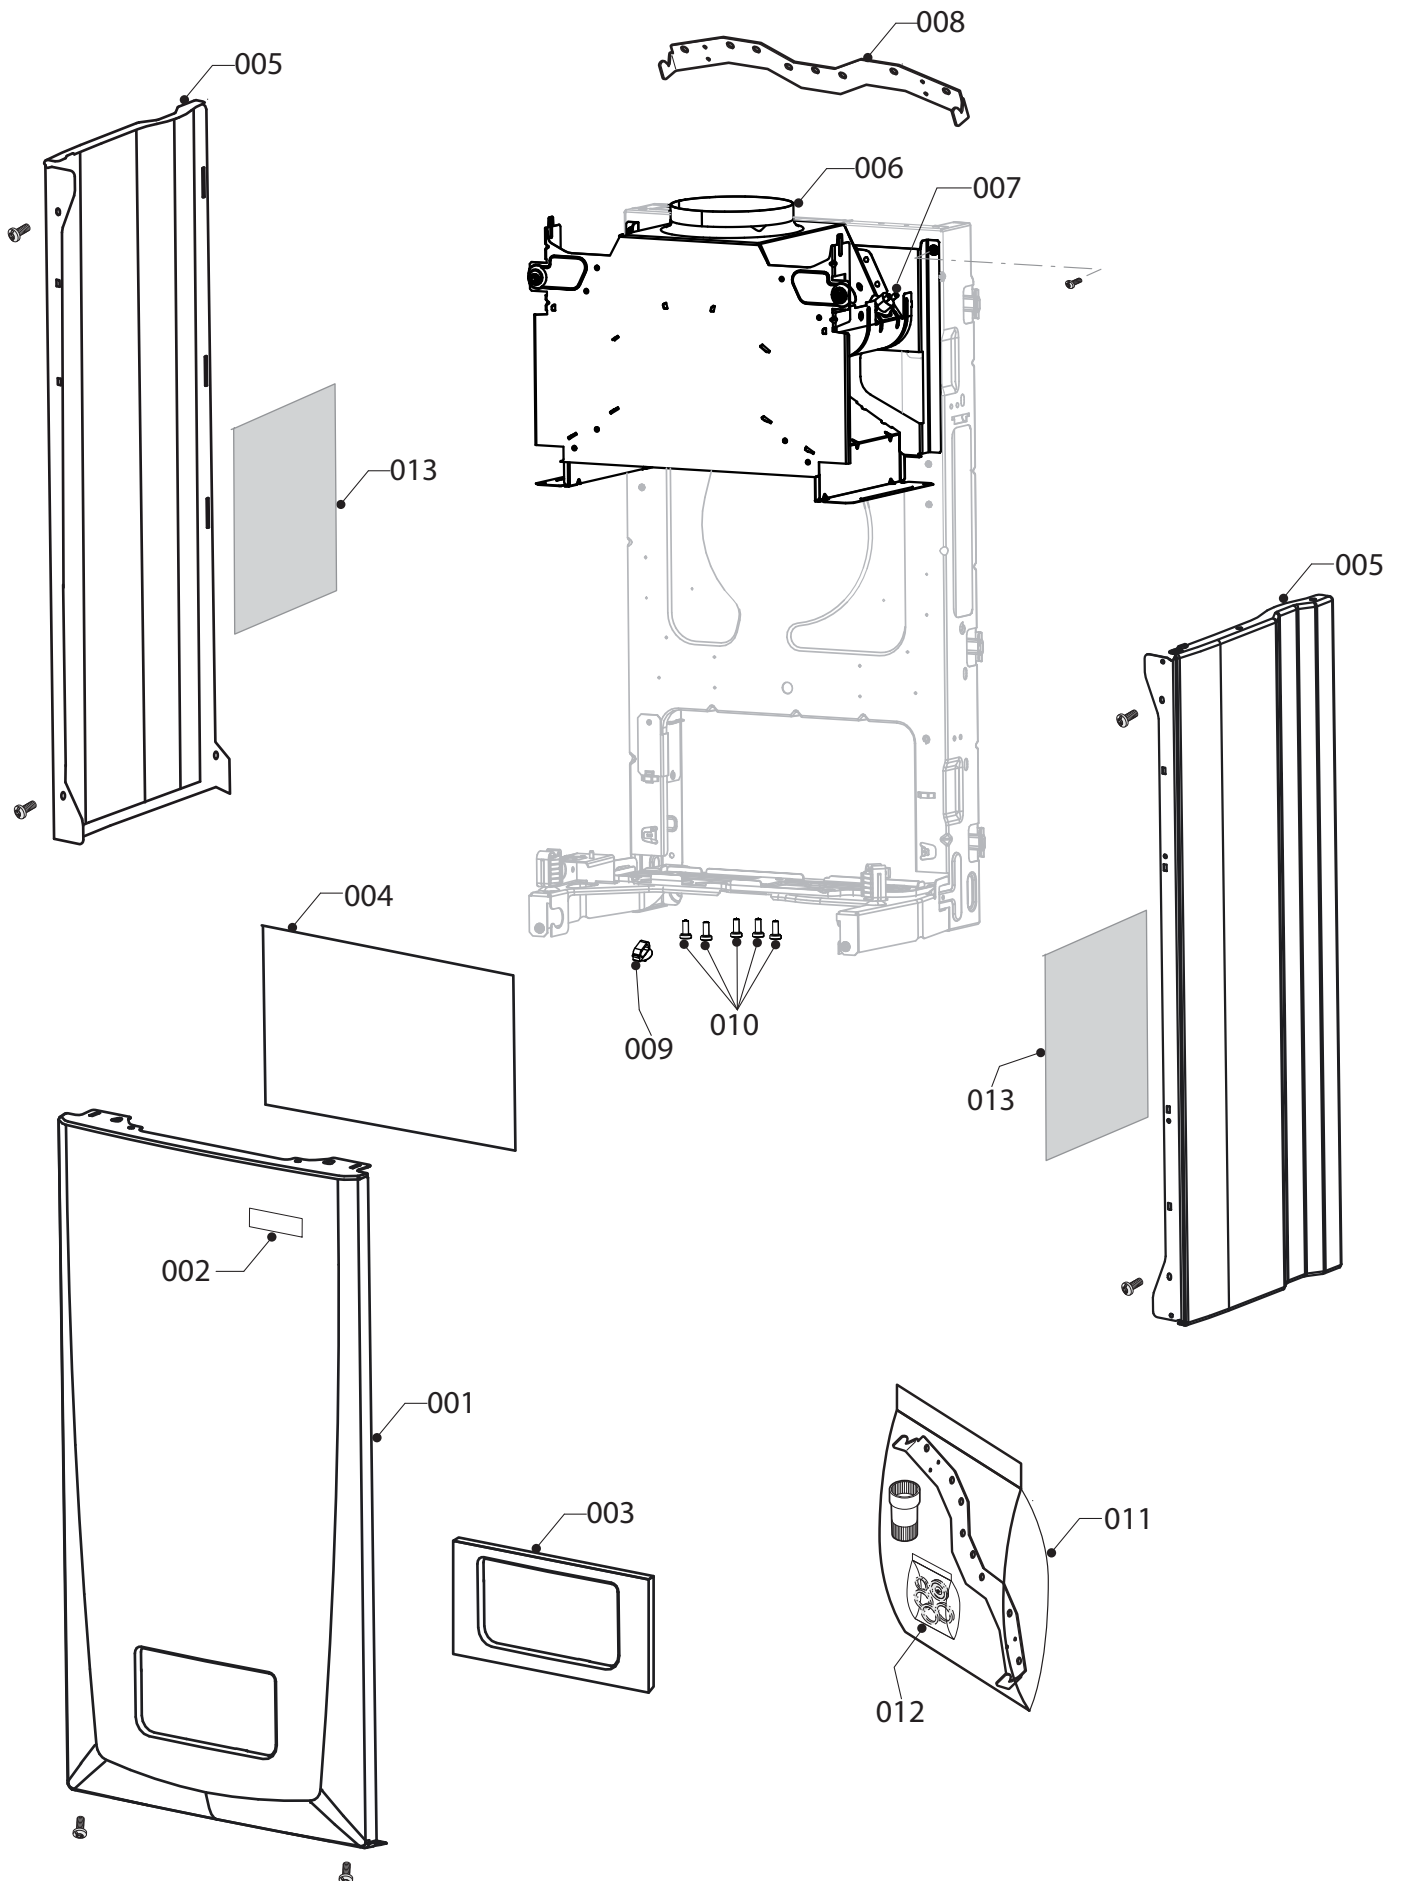

07а Облицовка
25K0019, 25K0V19

02 - 0 - 07 - 06