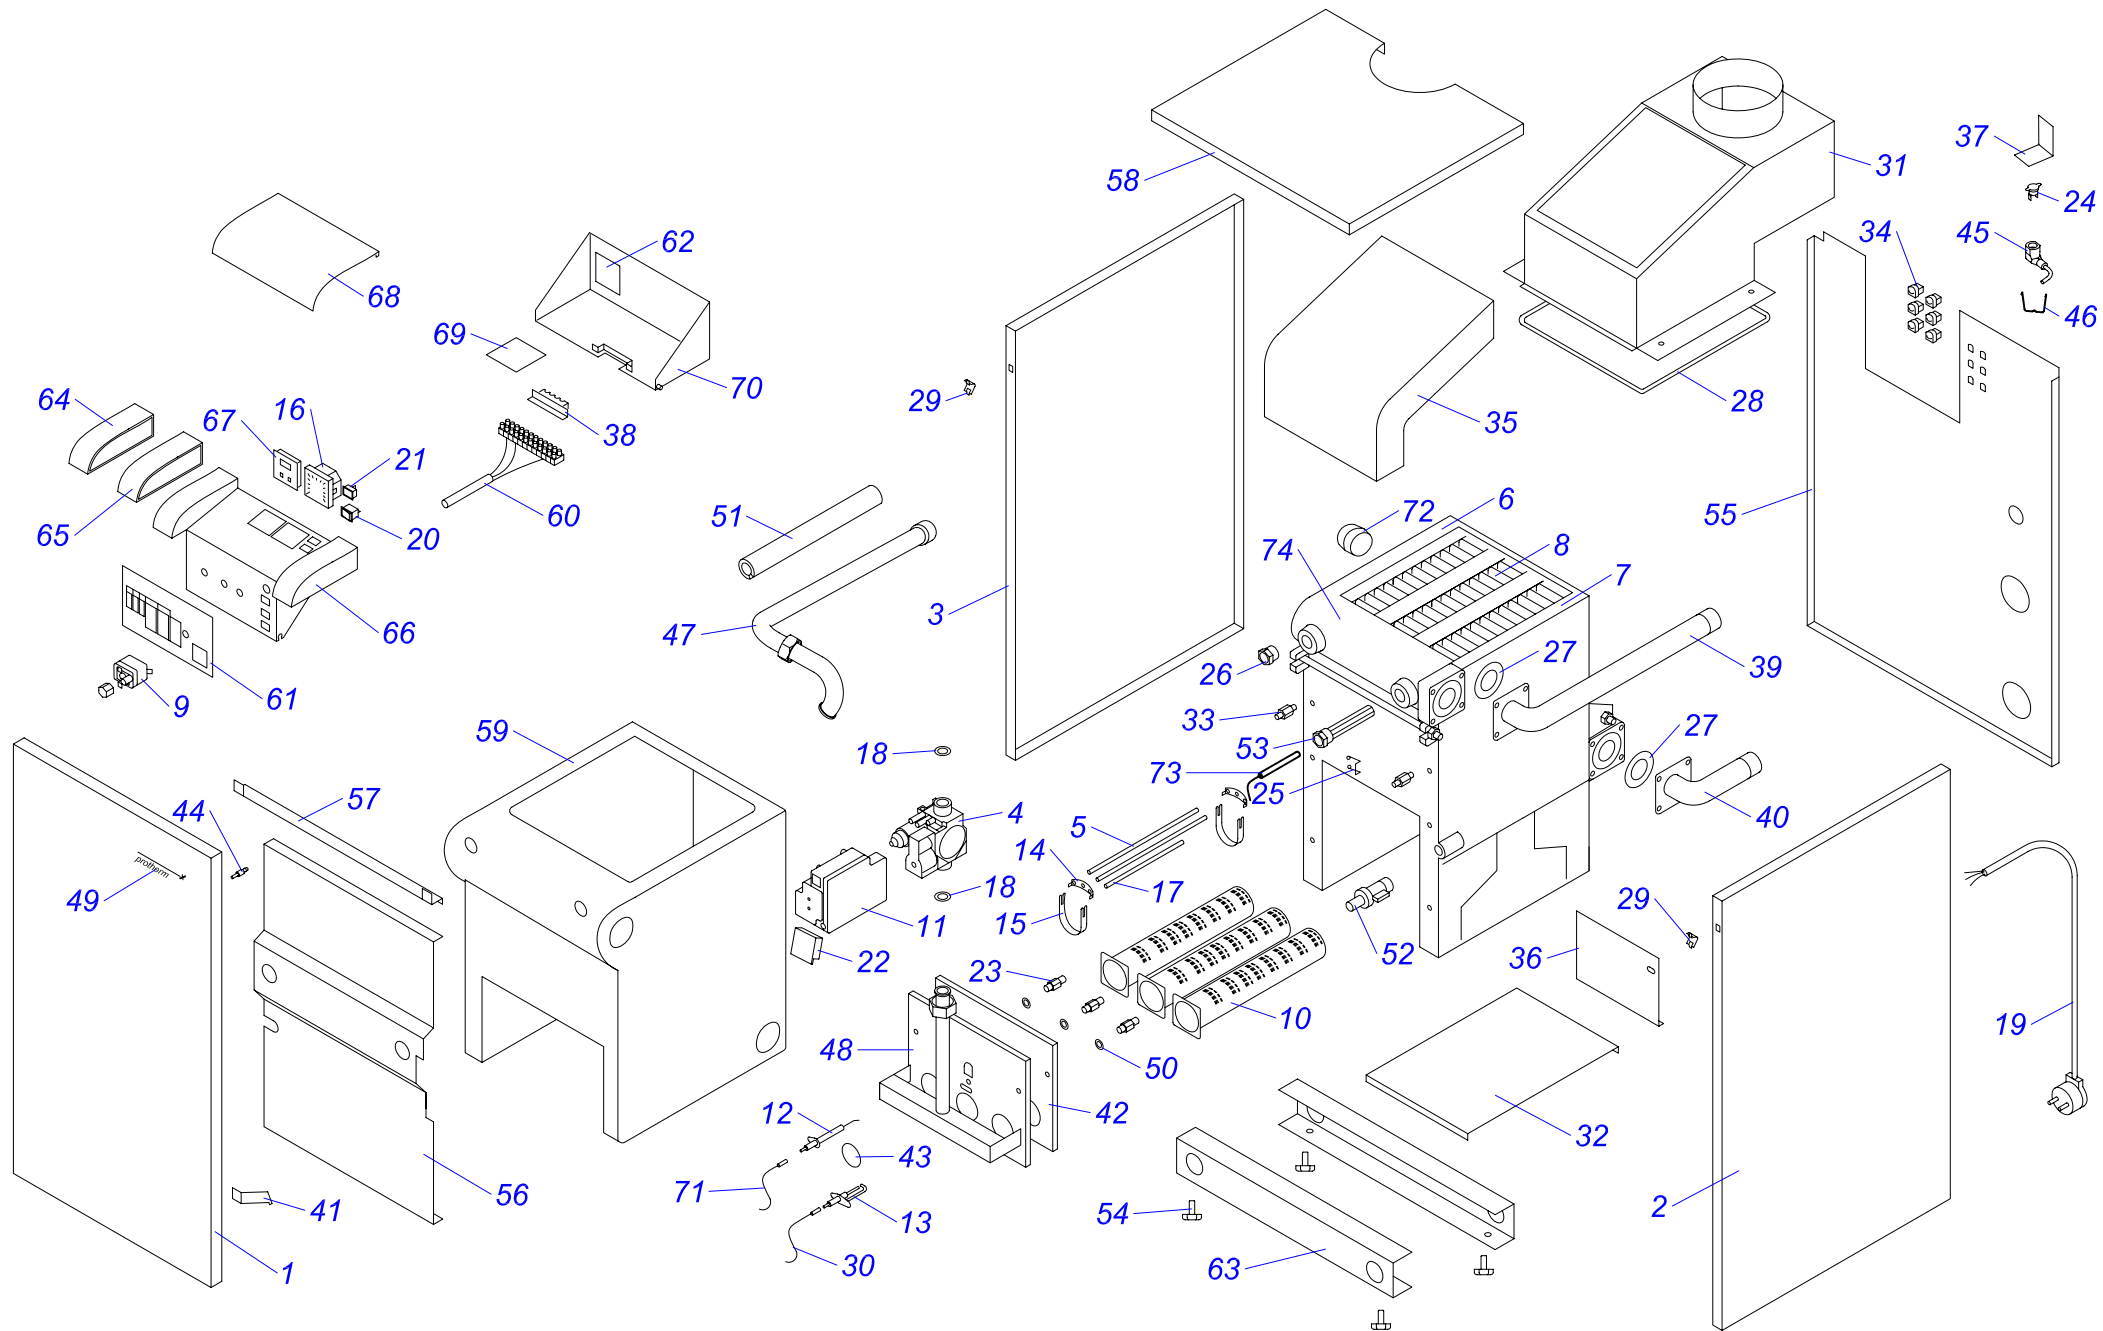

20,30,40,50 KLOM 16

20,30,40,50 KLOM 16