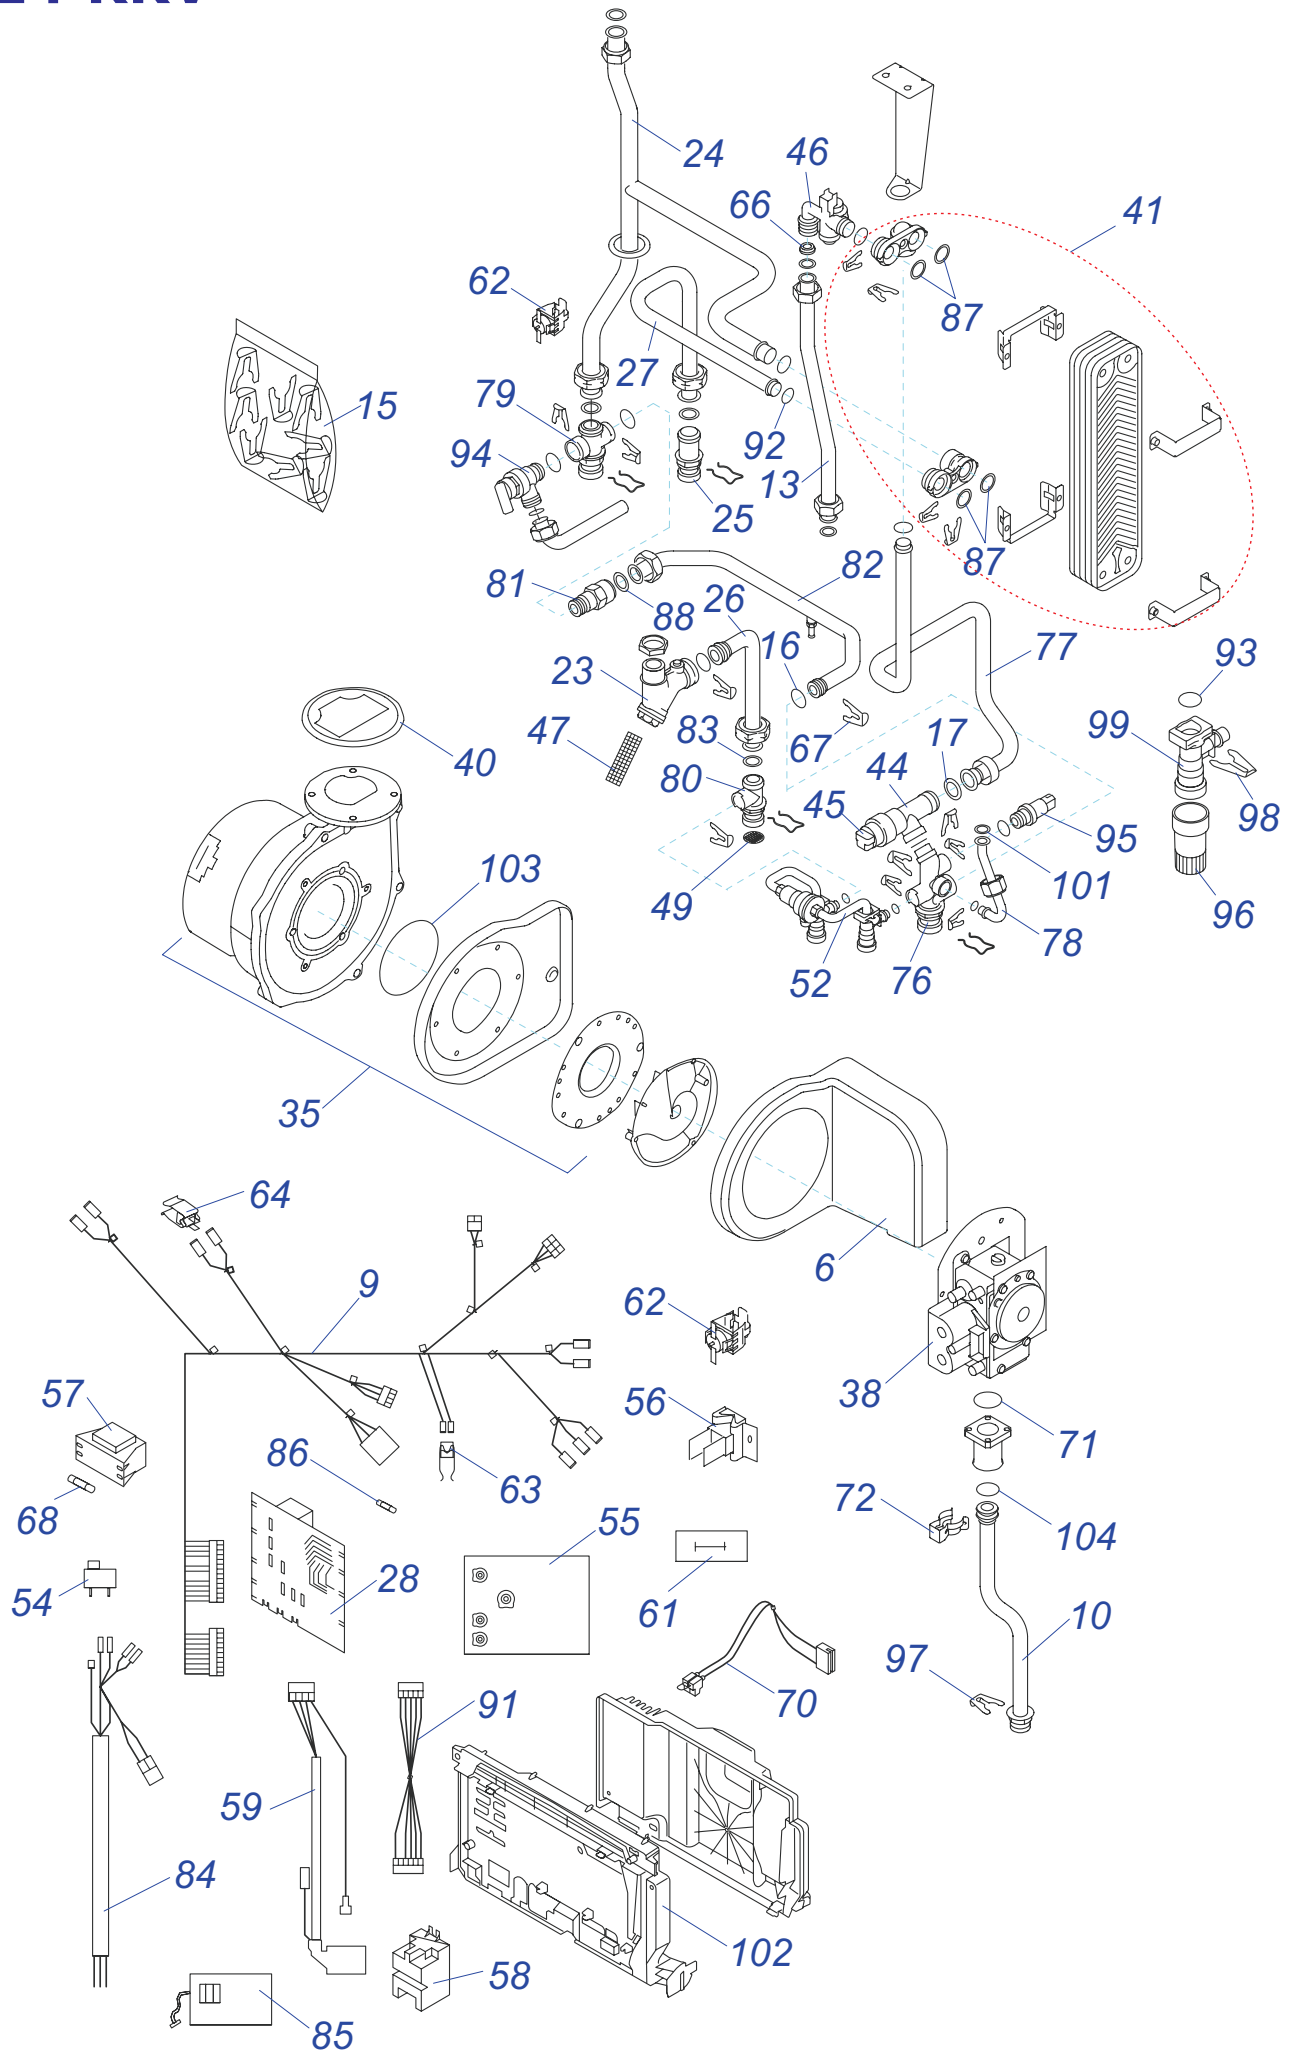

30 KKZ 10 Vod. cesta

30 KKZ 10 Kryty

Конденсационные котлы

24 KKV

24 KKV

24 ККВ - ЛЕВ

№	№ для заказа	Название	№	№ для заказа	Название	№	№ для заказа	Название
1	A000035106	Переходник(воздух.клапан)(x2)	37	A000035181	Электрод розжига	73	0020015137	Адаптер
2	A000035107	Прокладка D=15mm(5шт.)	38	0020015133	Газовый клапан G20 24kW	74	0020014659	Прокладка
3	A000035108	Крепежная планка	39	0020015140	Труба выхода продуктов сгор.	75	0020015139	Изоляция
4	0020096388	Теплообменник 24/28kW	40	A000035180	Прокладка вентилятора	76	0020015145	Распределитель
5	A000035115	Адаптер сифона	41	A000035129	Теплообменник пластинчатый	77	0020015146	Трубка
6	A000035119	Корпус	42	A000035130	Сифон сборный	78	0020015147	Трубка расширит.бака
7	A000035121	Держатель с крепежом	43	A000035131	Насос	79	0020015148	Распределитель
8	A000035125	Трубка с креплением	44	A000035132	3-ходовой клапан с двигателем	80	0020015149	Гидравлич. присоединение
9	0020017358	Жгут проводов NN	45	A000035133	Привод 3-ходового клапана	81	0020015150	БАИПАС
10	A000035155	Трубка газовая	46	A000035334	Датчик протока	82	0020015151	Трубка бай-пасса
11	A000035157	Прокладка	47	A000035136	Сетчатый фильтр	83	2000801863	Прокладка
12	A000035158	Трубка	48	A000035186	Заглушка сифона с прокладкой	84	2000801918	Жгут проводов
13	A000035162	Трубка	49	0020015141	Фильтр SV	85	2000801923	Плата термостата
14	A000035165	Трубка	50	0020015142	Расширительный бак 8l	86	2000801932	Предохранитель 125mA
15	A000035166	Комплект зажимов	51	0020015143	Шланг для расширител.бака ККВ	87	0020014182	Прокладка
16	A000035167	Прокладка D15	52	0020015144	Трубка с обратным клапаном	88	2000801957	Прокладка 3/4"
17	A000035168	Прокладка	53	A000035139	Воздухоотводчик	89	2000802017	Демпфер
18	A000035175	Прокладка теплообмен.	54	2000801930	Сетевой выключатель	90	2000802020	Зажим
19	A000035177	Прокладка	55	0020027897	Плата интерфейса	91	2000802032	Кабель платы управления
20	A000035178	Горелка 24kW	56	A000035142	Датчик температуры котла	92	2000801948	Прокладка 18мм
21	A000035179	Прокладка трубки прод.сгор.	57	A000460211	Трансформатор	93	2000801950	Прокладка 10мм
22	A000035182	Заглушка + прокладка	58	A000035144	Трансформатор розжига	94	0020014173	Клапан предохран.3 бара
23	A000035335	Фильтр ГВС	59	A000035147	Жгут проводов к трансф.розжига	95	A000024135	Датчик давления
24	A000035352	Трубка котла (подача)	60	A000035148	Жгут проводов электроду розж.	96	2000801905	Надставка клапана выпуск.
25	A000035360	Присоединение	61	A000035350	Плата 3-ходового клапана	97	2000801947	Зажим D18мм-клапан
26	A000035361	Трубка ХВС (в фильтр)	62	A000035185	Термостат аварий.с держ.	98	2000801951	Зажим D10мм
27	A000035363	Трубка ГВС пластин.теплообм.	63	2000801934	Датчик температуры ГВС	99	0020034962	Клапан подпитки
28	0020020682	Плата управления SYMSI 7	64	2000801935	Датчик температуры котла	100	801874	Держатель
29	0020015153	Панель управления ККВ	65	0020015138	Изоляция теплообмен.	101	0020043955	Прокладка
30	0020015155	Панель облицовки перед.	66	0020014664	Дроссельная шайба	102	801924	Перегород.плата управл.,пласт.
31	A000460216	Панель облицовки бок.	67	0020014665	Зажим D15	103	0020018825	Прокладка (PK3)
32	A000460218	Изоляция турбокам.-компл.	68	0020014786	Предохранитель 315МА ККВ	104	0020044916	Прокладка (PK10)
33	0020015135	Адаптор дымохода	69	0020035583	Ручки управления (3+3+1)	105	0020044917	Поплавков
34	0020015136	Крышка турбокамеры	70	0020015128	Жгут проводов	106	0020044918	Фильтр сифона
35	2000802204	Вентилятор	71	0020015129	Прокладка			
36	A000035112	Прокладка (10 шт)	72	0020015130	Зажим			