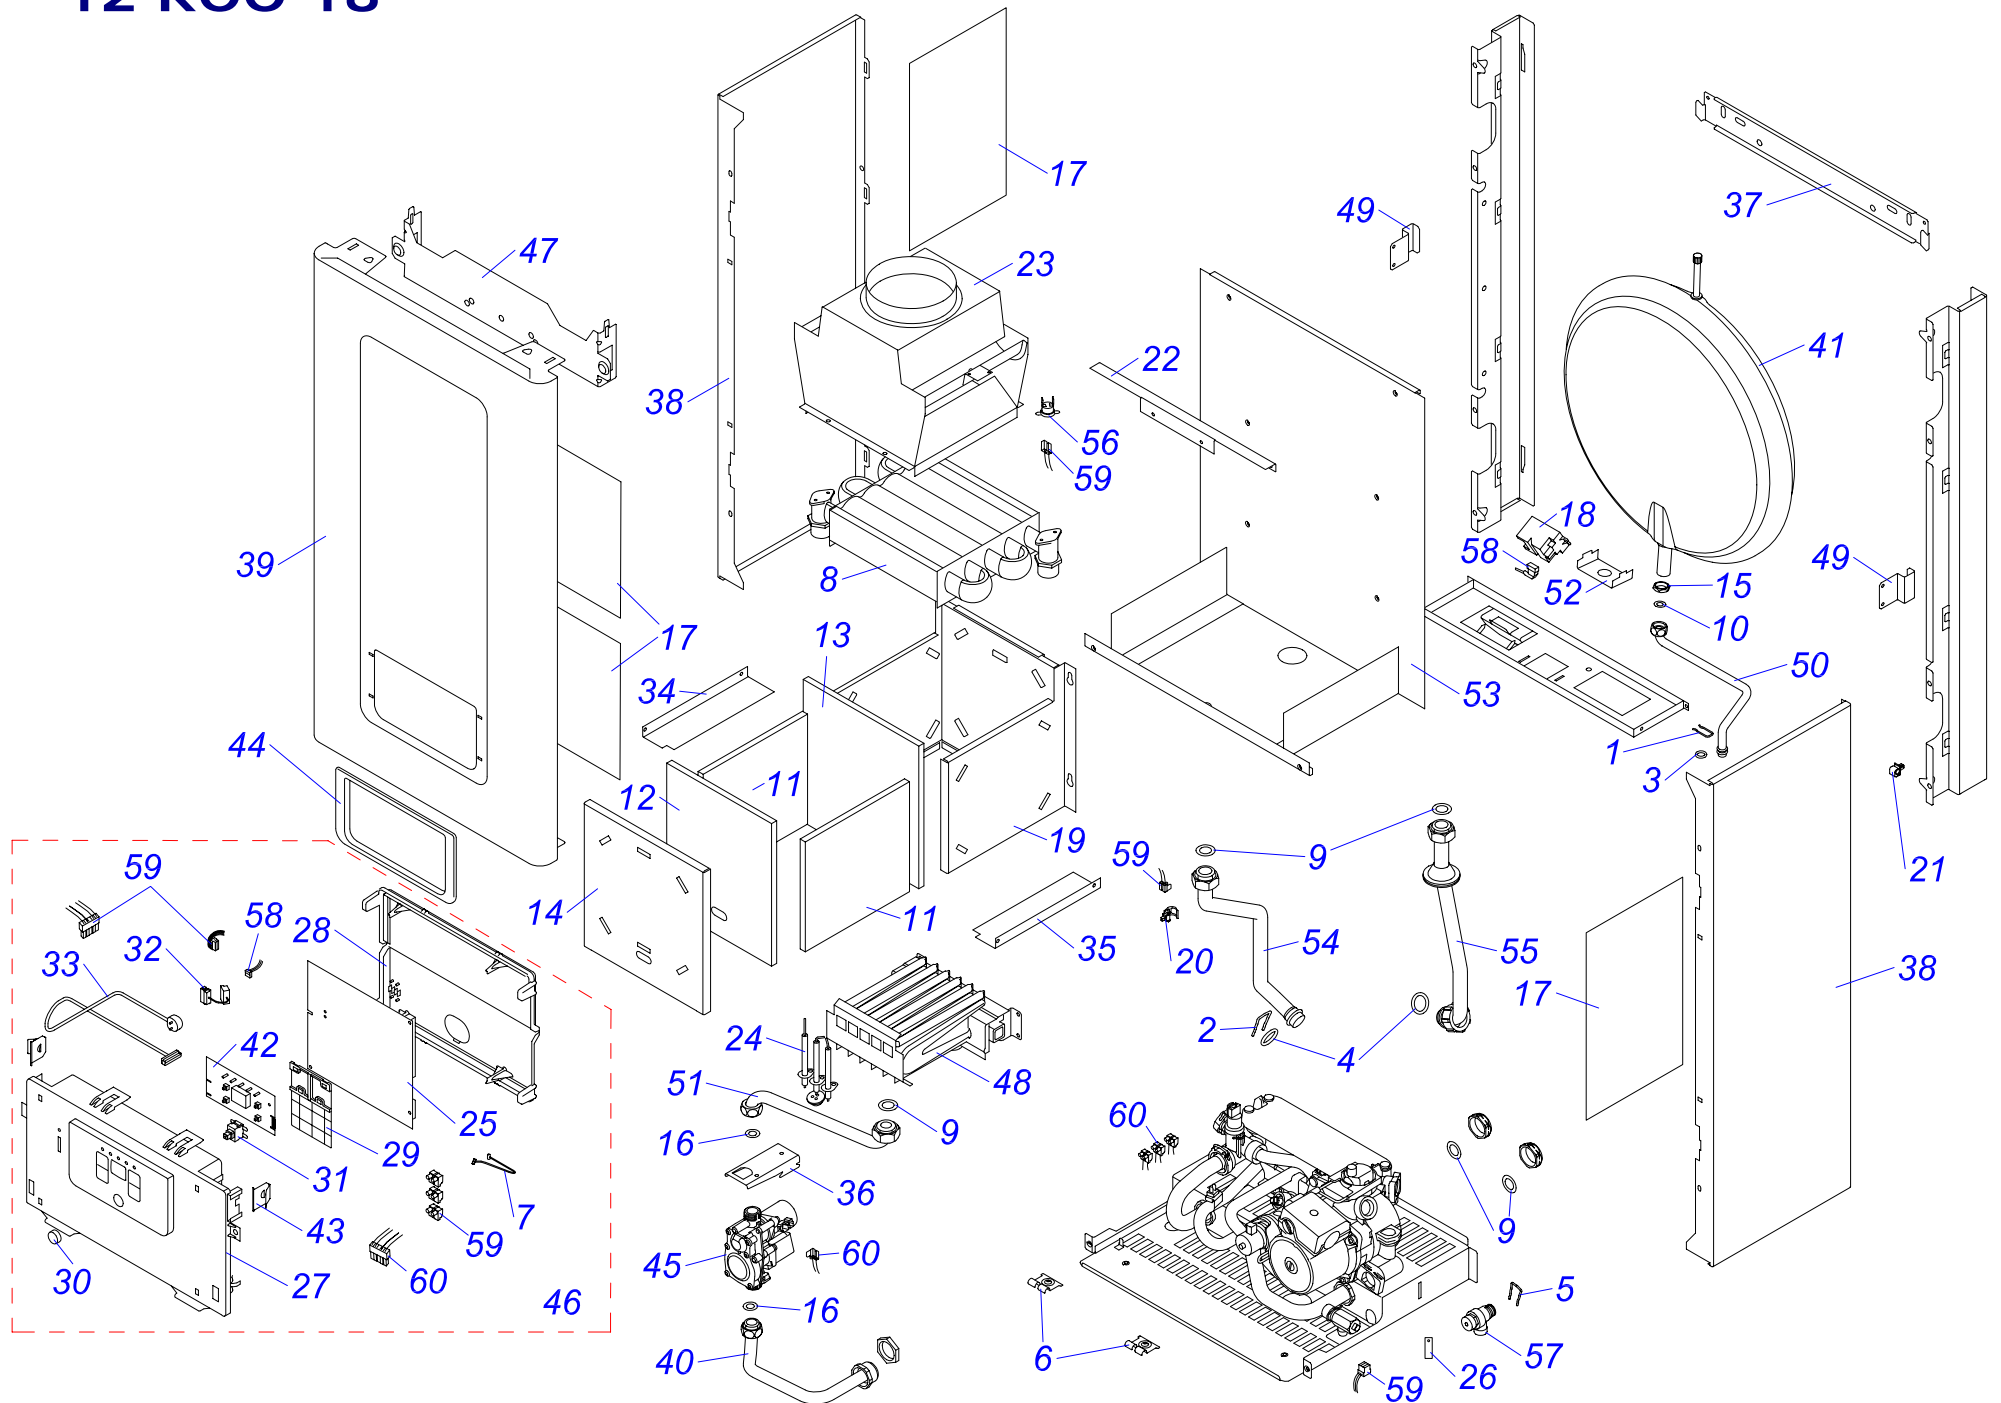

12 KOO 18

12 КОО 18

№	№ для заказа	Название	№	№ для заказа	Название	№	№ для заказа	Название
1	0020014164	Зажим (x10)	21	0020035609	Зажим кабельный 0174820	41	0020049267	Расширительный бак 8л
2	0020014176	Зажим D18/20	22	0020035611	Держатель стабилизатора тяги	42	0020038356	Плата дисплея v.18
3	0020014177	Прокладка 9,6x2,4 (x10)	23	0020035613	Стабилизатор тяги 12 v.15	43	0020049273	Держатель блока управления
4	0020014183	Прокладка 19,8 x 3,6 (x10)	24	0020035628	Электроды 12KXZ17	44	0020039701	Рамка
5	0020014185	Зажим	25	0020049268	Плата управления РСВ, Panther18	45	0020049296	Газ.клап. GASTEP4 s reg NG VK8515
6	0020020774	Держатель блока управл.(верх.)	26	0020038081	Рычажок предохран. клапана	46	0020049300	Блок управления Panther v.18
7	0020025183	Жгут проводов ВМУ-А1	27	0020038355	Лицевая панель блока управления	47	0020061871	Крепежная планка, 12КОО18
8	0020025314	Теплообменник С.00.35.056.02	28	0020038357	Панель блока управления (задн.)	48	0020061872	Горелка 401.0929.15 (inj. 1.25)
9	0020027665	Прокладка 24x15x2	29	0020038358	Панель защиты сетевого выключ.	49	0020061874	Держатель расширительного бака
10	0020033473	Прокладка 15x8x2	30	0020038359	Кнопка сетевого выключателя	50	0020061875	Трубка расширительного бака v.18
11	0020033524	Изоляция камеры сгор. SK184x168	31	0020038360	Сетевой выключатель	51	0020061876	Трубка газовая, верх. v.18
12	0020033578	Изоляция горелки 185x218	32	0020038362	Жгут проводов	52	0020061877	Держатель расширительного бака
13	0020033580	Изоляция горелки 204x218	33	0020038361	Сетевой кабель	53	0020061878	Рама котла , 12КОО18
14	0020033780	Панель камеры сгор.12(перед.)	34	0020043892	Планка (левая)	54	0020061879	Трубка котла (подача) VV Pant.12 v18
15	0020033836	Гайка 3/8"	35	0020043893	Планка (правая)	55	0020061880	Трубка котла (обратка) VV Pant.12 v18
16	0020033932	Прокладка 18x10x2	36	0020049254	Держатель газового клапана	56	0020061885	Термостат продуктов сгорания 60±3°C
17	0020034106	Фольга-отражатель - II	37	0020068845	Крепежная планка v.18	57	0020014173	Клапан предохранительный 3 бара
18	0020034711	Трансформатор розжига Z162/12	38	0020049259	Панель облицовки (бок.) L+P 18	58	0020095659	Жгут проводов
19	0020034879	Основание камеры сгорания	39	0020049260	Панель облицовки (перед.) P18	59	0020095663	Жгут проводов, АТМО, 12kW
20	0020035043	Датчик наружный 18мм-JS3227/17	40	0020049262	Трубка газовая v.18	60	0020095664	Жгут проводов 24КХО18