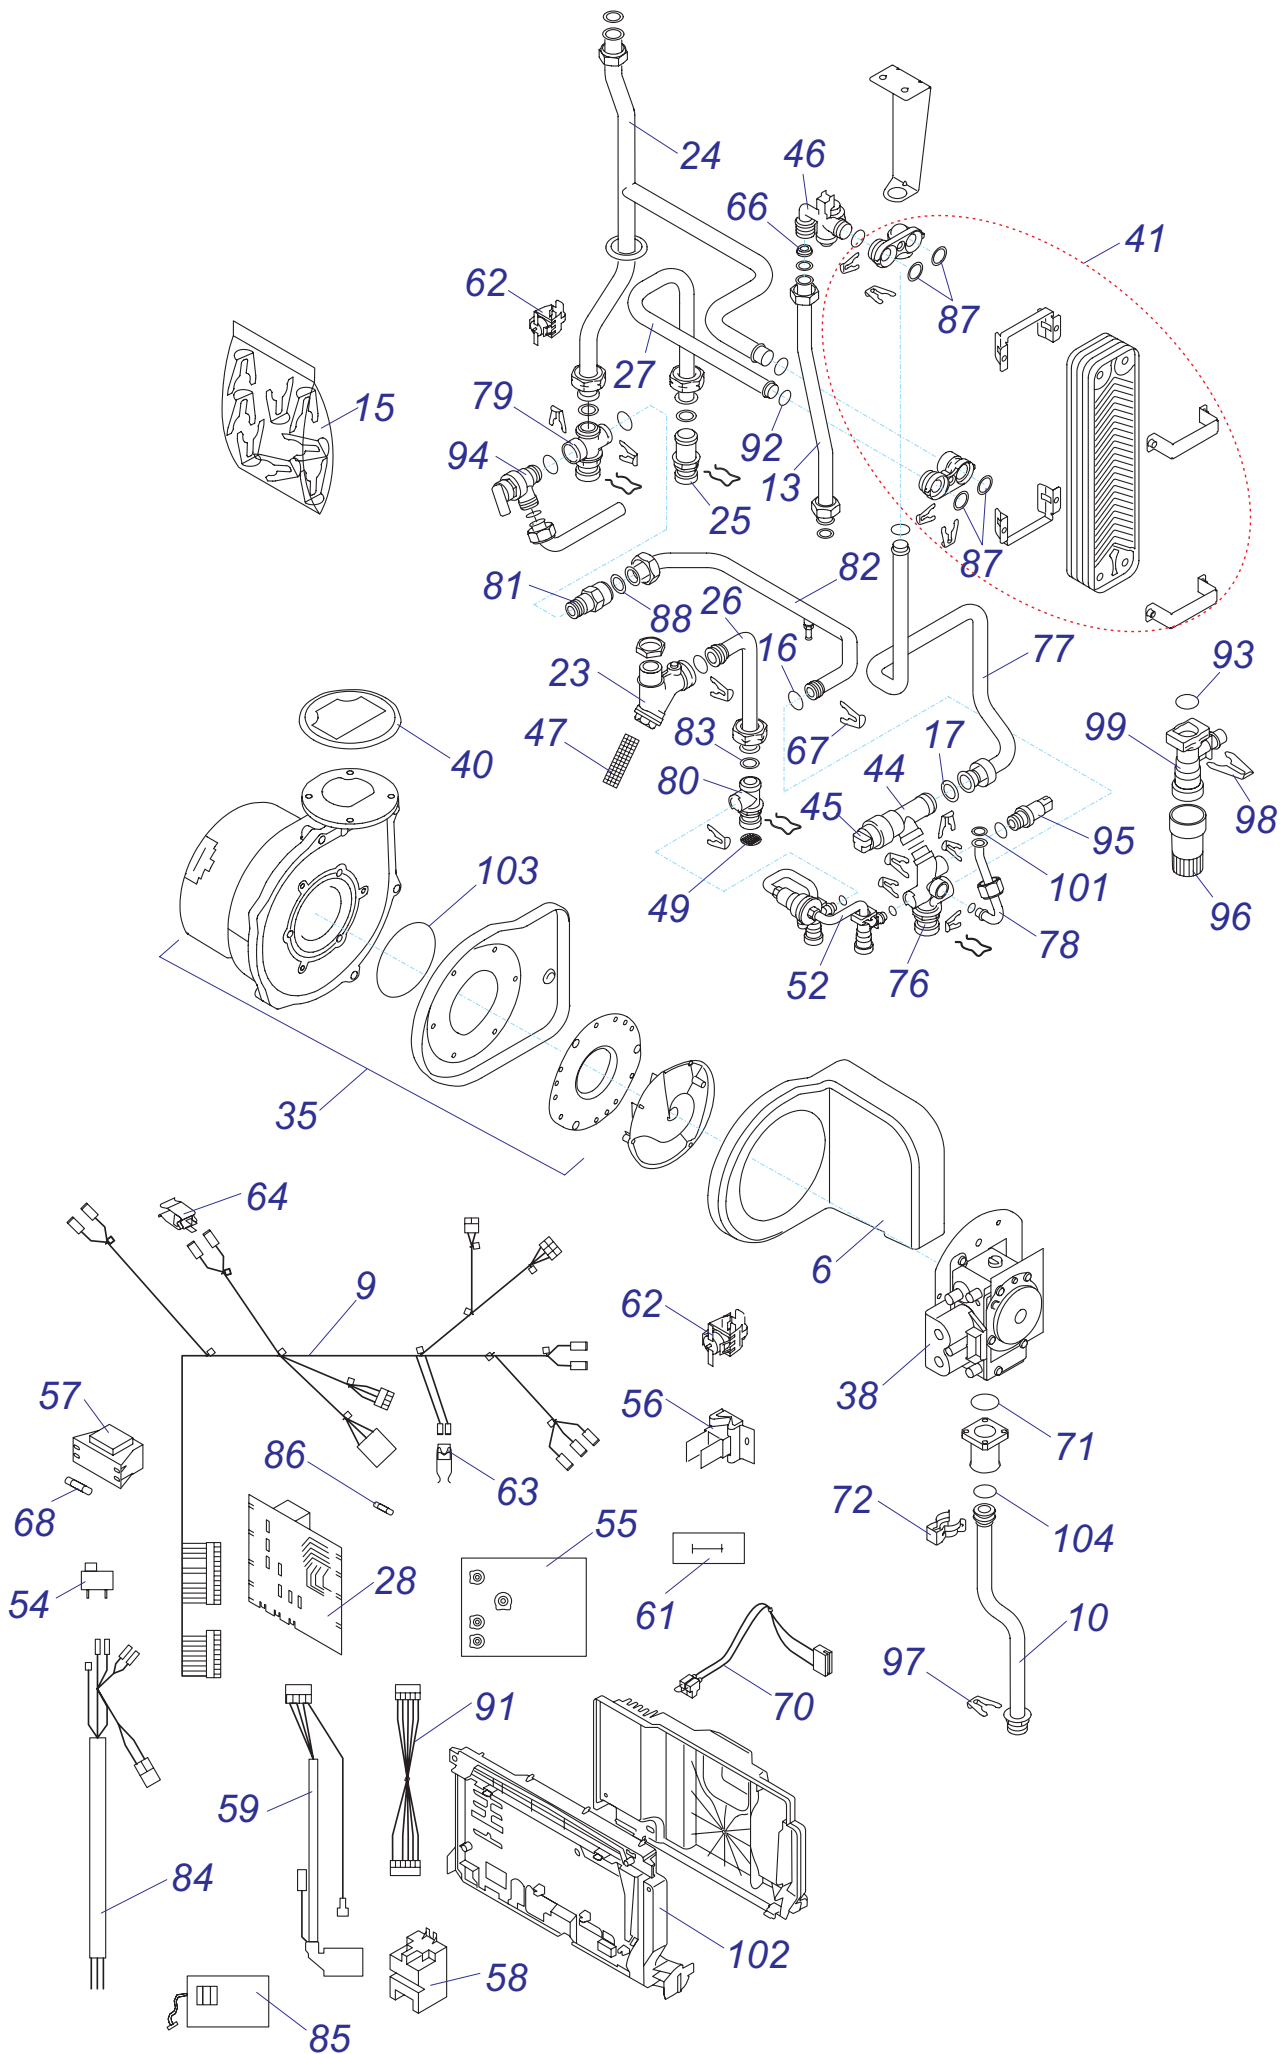

28 KKV

28 KKV

28 ККВ - ЛЕВ

№	№ для заказа	Название	№	№ для заказа	Название	№	№ для заказа	Название
1	A000035106	Переходник(воздух.клапан)(x2)	37	A000035181	Электрод розжига	73	0020015137	Адаптер
2	A000035107	Прокладка D=15mm(5шт.)	38	0020015134	Газовый клапан G20 28kW	74	0020014659	Прокладка
3	A000035108	Крепежная планка	39	0020015140	Труба выхода продуктов сгор.	75	0020015139	Изоляция
4	0020096388	Теплообменник 24/28kW	40	A000035180	Прокладка вентилятора	76	0020015145	Распределитель
5	A000035115	Адаптер сифона	41	A000035128	Теплообменник пластинчатый	77	0020015146	Трубка
6	A000035119	Корпус	42	A000035130	Сифон сборный	78	0020015147	Трубка расширит.бака
7	A000035121	Держатель с крепежом	43	A000035131	Насос	79	0020015148	Распределитель
8	A000035125	Трубка с креплением	44	A000035132	3-ходовой клапан с двигателем	80	0020015149	Гидравлич. присоединение
9	0020017358	Жгут проводов NN	45	A000035133	Привод 3-ходового клапана	81	0020015150	БАИПАС
10	A000035155	Трубка газовая	46	A000035334	Датчик протока	82	0020015151	Трубка бай-пасса
11	A000035157	Прокладка	47	A000035136	Сетчатый фильтр	83	2000801863	Прокладка
12	A000035158	Трубка	48	A000035186	Заглушка сифона с прокладкой	84	2000801918	Жгут проводов
13	A000035162	Трубка	49	0020015141	Фильтр SV	85	2000801923	Плата термостата
14	A000035165	Трубка	50	0020015142	Расширительный бак 8l	86	2000801932	Предохранитель 125mA
15	A000035166	Комплект зажимов	51	0020015143	Шланг для расширит.бака ККВ	87	0020014182	Прокладка
16	A000035167	Прокладка D15	52	0020015144	Трубка с обратным клапаном	88	2000801957	Прокладка 3/4"
17	A000035168	Прокладка	53	A000035139	Воздухоотводчик	89	2000802017	Демпфер
18	A000035175	Прокладка теплообмен.	54	2000801930	Сетевой выключатель	90	2000802020	Зажим
19	A000035176	Горелка 28kW	55	0020027897	Плата интерфейса	91	2000802032	Кабель платы управления
20	A000035177	Прокладка	56	A000035142	Датчик температуры котла	92	2000801948	Прокладка 18мм
21	A000035179	Прокладка трубки прод.сгор.	57	A000460211	Трансформатор	93	2000801950	Прокладка 10мм
22	A000035182	Заглушка + прокладка	58	A000035144	Трансформатор розжига	94	0020014173	Клапан предохран.3 бара
23	A000035335	Фильтр ГВС	59	A000035147	Жгут проводов к трансфор.розж.	95	A000024135	Датчик давления
24	A000035352	Трубка котла (подача)	60	A000035148	Жгут проводов к электроду розж.	96	2000801905	Надставка клапана выпуск.
25	A000035360	Присоединение	61	A000035350	Плата 3-ходового клапана	97	2000801947	Зажим D18мм-клапан
26	A000035361	Трубка ХВС (в фильтр)	62	A000035185	Термостат аварий.с держат.	98	2000801951	Зажим D10мм
27	A000035363	Трубка ГВС пластин.теплообм.	63	2000801934	Датчик температуры ГВС	99	0020034962	Клапан подпитки
28	0020020682	Плата управления SYMSI 7	64	2000801935	Датчик температуры котла	100	801874	Держатель
29	0020015153	Панель управления ККВ	65	0020015138	Изоляция теплообмен.	101	0020043955	Прокладка
30	0020015155	Панель облицовки перед.	66	0020014664	Дроссельная шайба	102	801924	Перегородка плата управл.пласт.
31	A000460216	Панель облицовки бок.	67	0020014665	Зажим D15	103	0020018825	Прокладка (PK3)
32	A000460218	Изоляция турбокам.-компл.	68	0020014786	Предохранитель 315МА ККВ	104	0020044916	Прокладка (PK10)
33	0020015135	Адаптор дымохода	69	0020035583	Ручки управления (3+3+1)	105	0020044917	Поплавок
34	0020015136	Крышка турбокамеры	70	0020015128	Жгут проводов	106	0020044918	Фильтр сифона
35	2000802204	Вентилятор	71	0020015129	Прокладка			
36	A000035112	Прокладка (10 шт)	72	0020015130	Зажим			