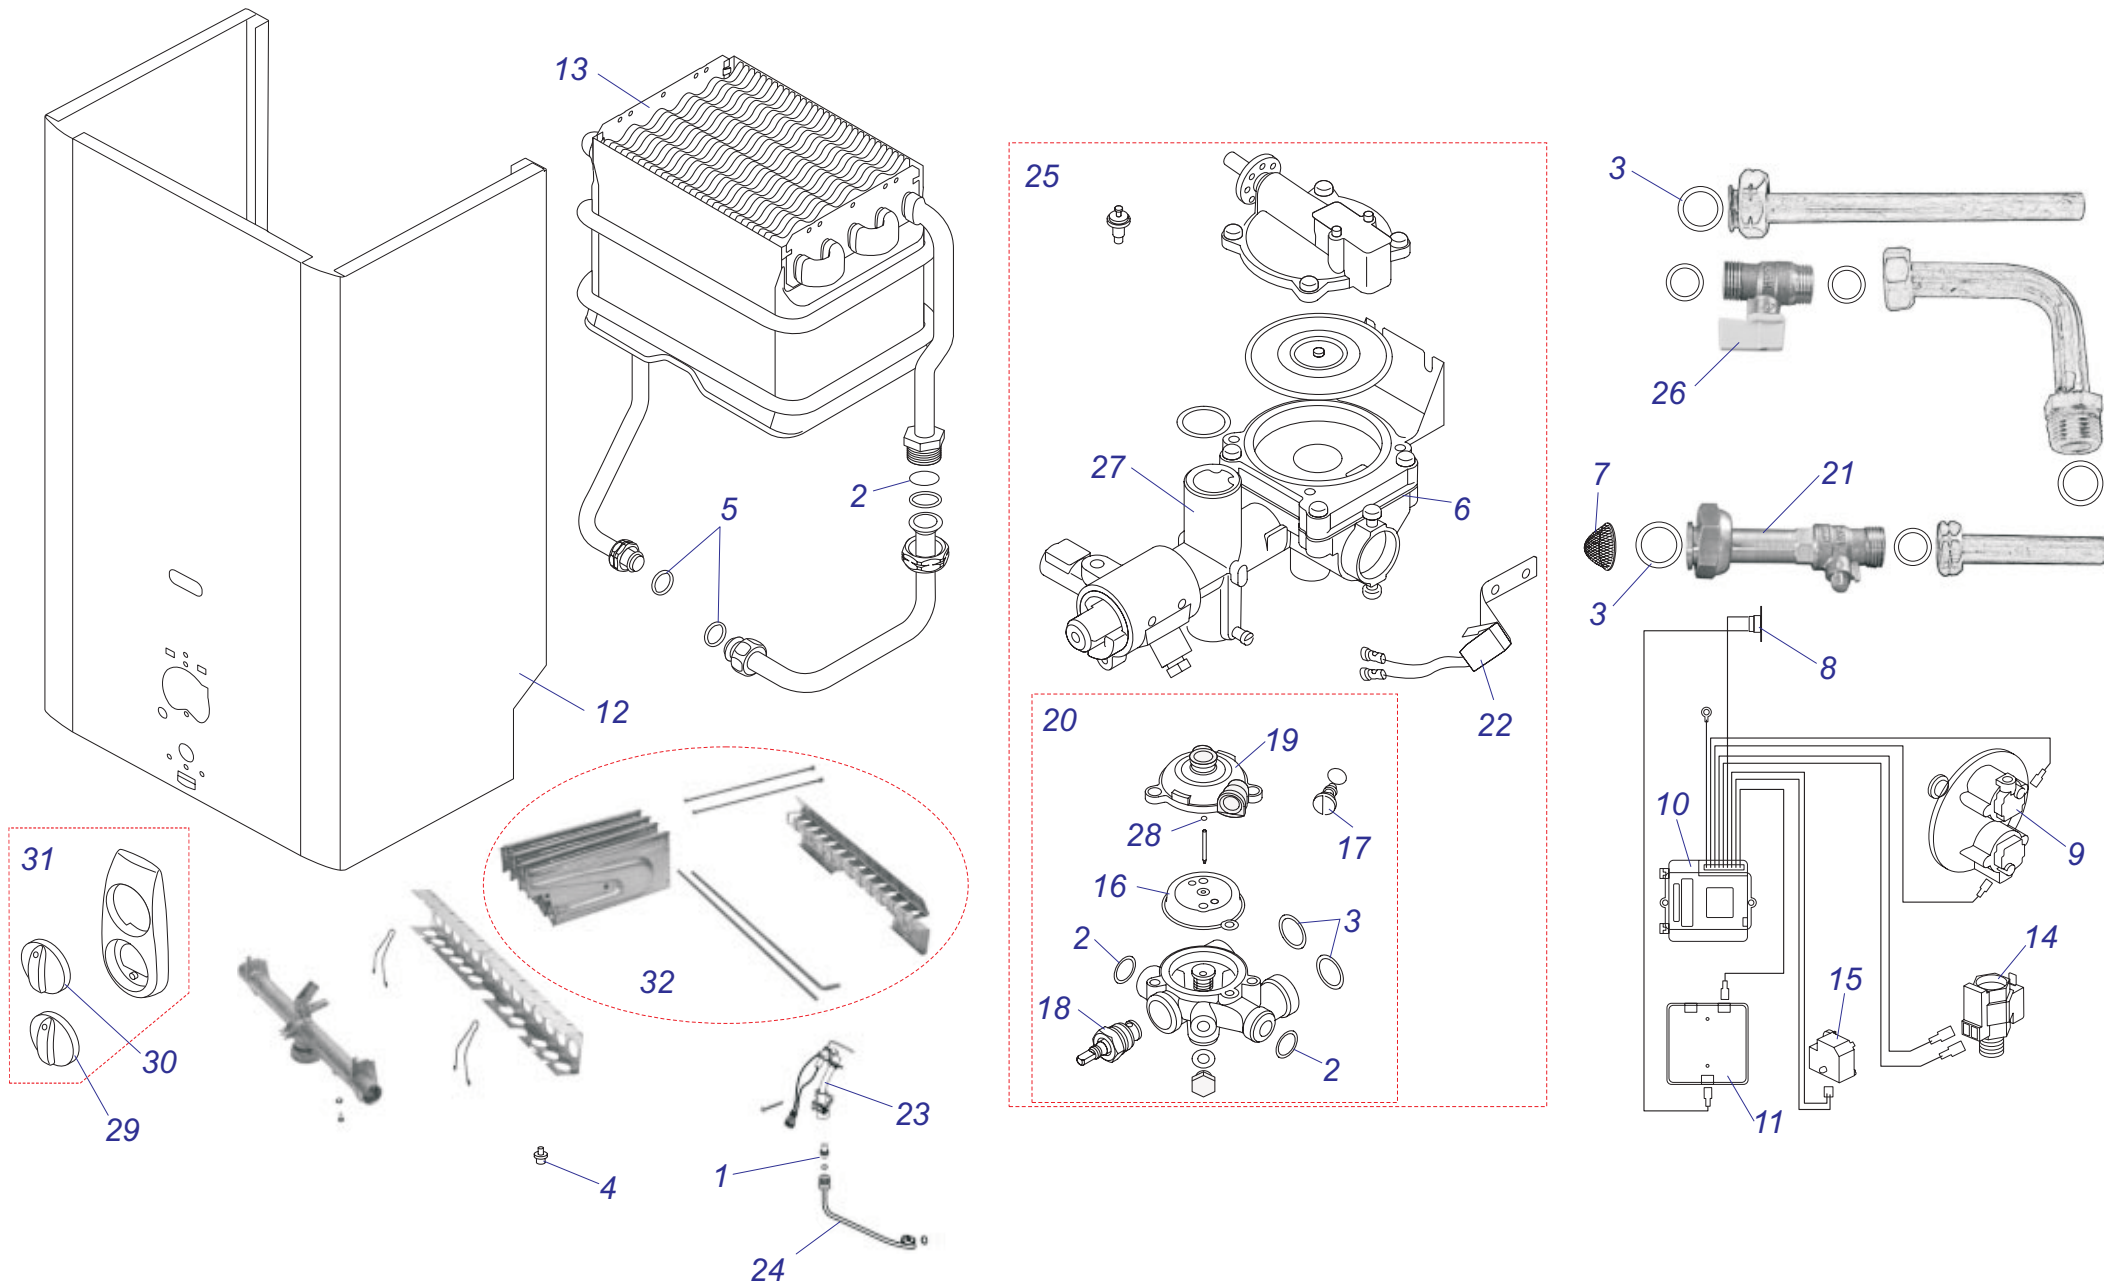

18, 23 POP

18,23 POP

№	№ для заказа	Название	№	№ для заказа	Название	№	№ для заказа	Название
1	0020014628	Форсунка горелки	12	0020014921	Облицовка 18POP	21	0020015098	Кран
	0020014629	Форсунка для G30		0020014922	Облицовка 23POP	22	0020015101	Микровыключатель
2	0020014647	Прокладка	13	0020014923	Теплообменник 18POP	23	0020015102	Горелка запальная
3	0020014659	Прокладка		0020014924	Теплообменник 23POP	24	0020015103	Трубка газовая
4	0020014670	Форсунка пилот.горел.РВ	14	0020014925	Датчик протока	25	0020015104	Газовый блок 18POP
	0020014671	Форсунка пилот.горел.ЗР	15	0020014926	Индикация		0020015105	Газовый блок 23POP
5	0020014678	Прокладка	16	0020015092	Мембрана 18POP	26	0020015099	Газовый клапан
6	0020014687	Прокладка		0020015093	Мембрана 23POP	27	0020015106	Газовый клапан
7	0020014688	Фильтр ХВС	17	0020015094	Винт	28	0020015107	Прокладка
8	0020014889	Термостат прод.сгор.	18	0020015095	Винт	29	0020014684	Ручка температуры
9	0020014918	Катушка электрич.	19	0020015096	Крышка водяного узла	30	0020014685	Кнопка
10	0020014919	Корпус	20	0020015097	Водяной узел 18POP	31	0020015108	Панель декоративная
11	0020014920	Корпус для батарей		0020015100	Водяной узел 23POP	32	0020014625	Модуль горелочный