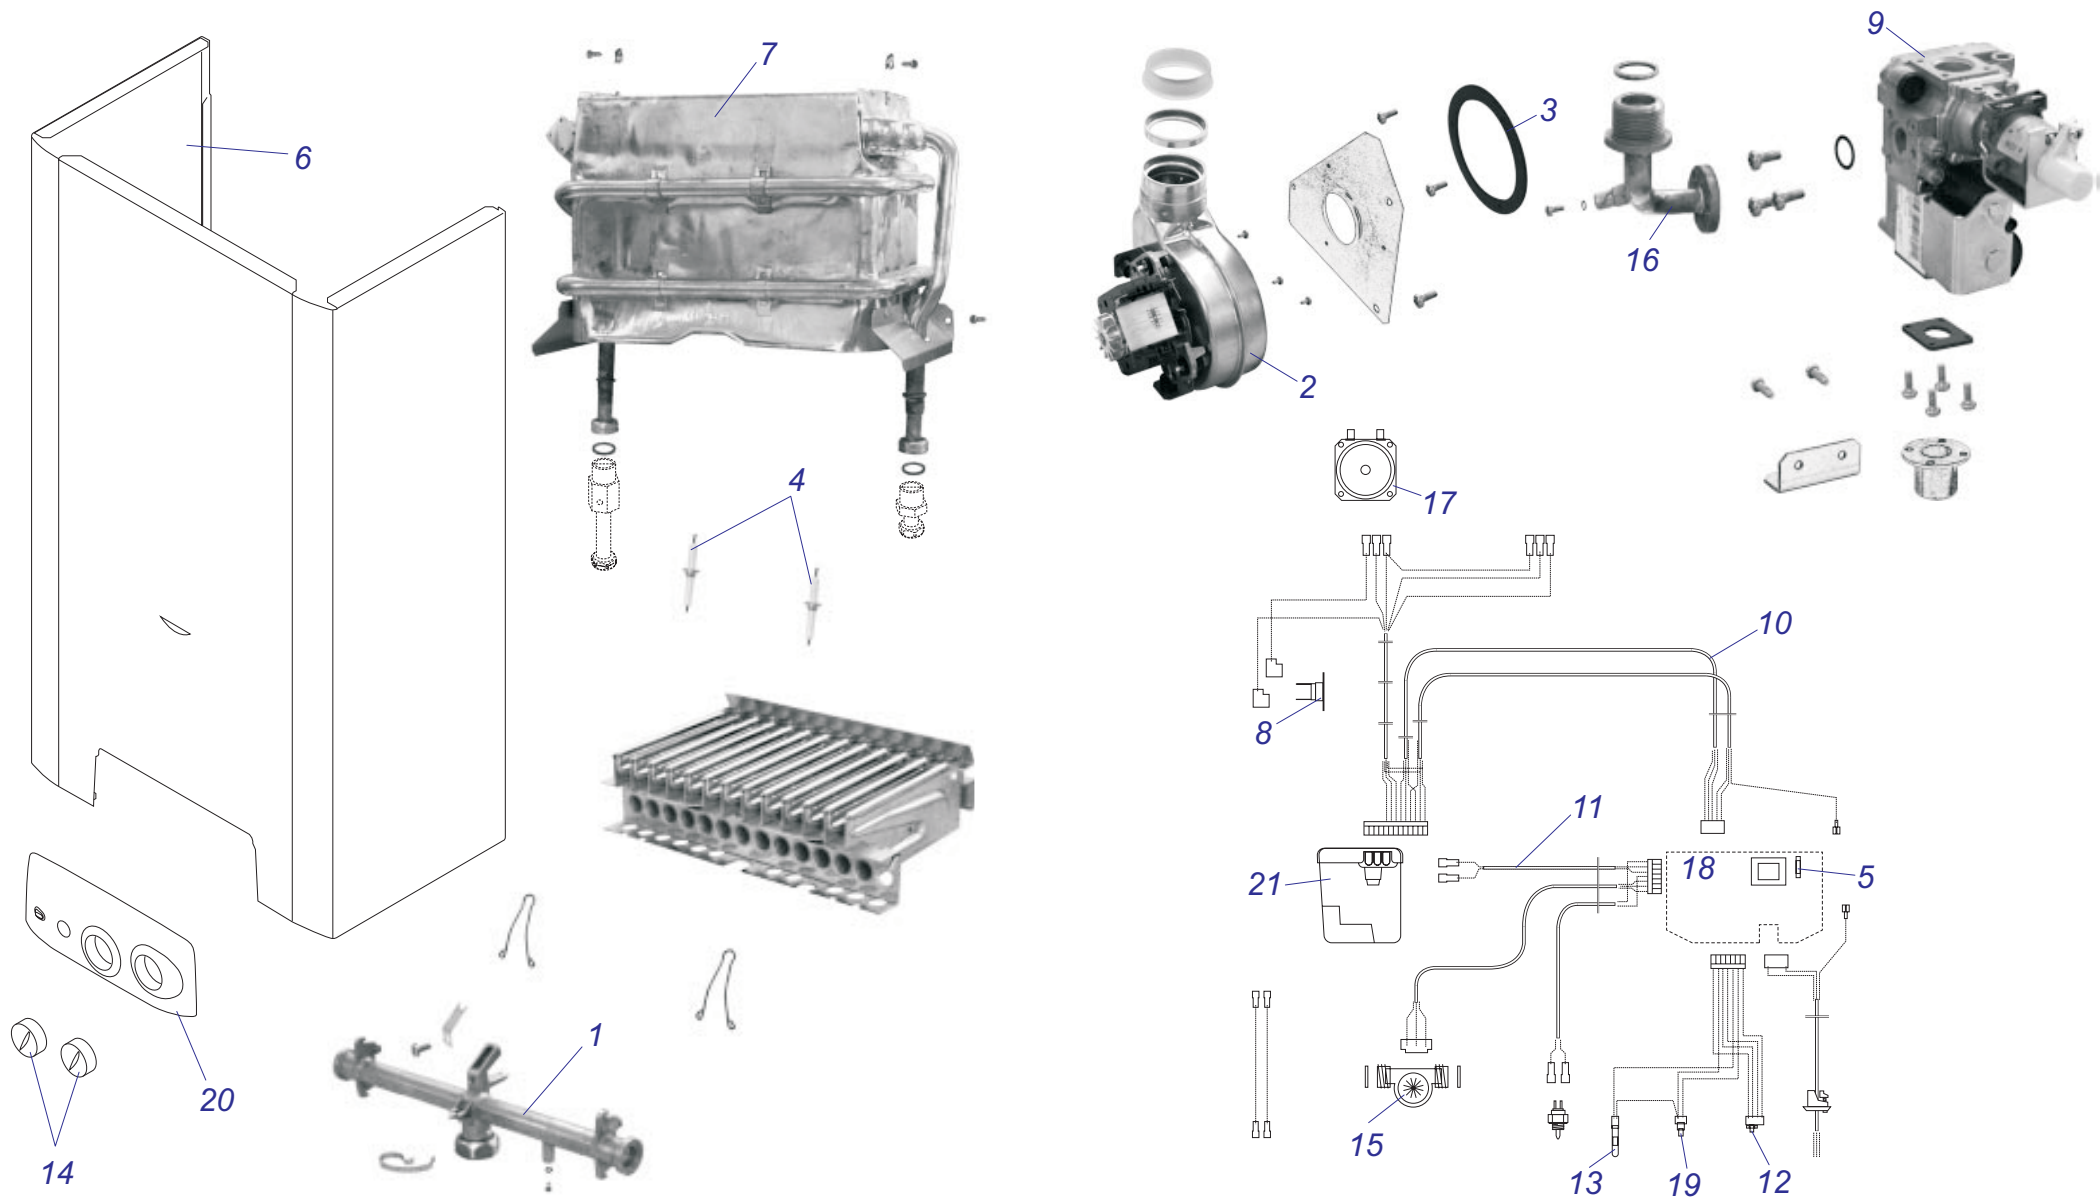

23 PTP

23 РТР

№	№ для заказа	Название	№	№ для заказа	Название	№	№ для заказа	Название
1	0020014641	Рампа POP 23	8	0020014899	Термостат аварийный	15	0020014913	Датчик протока
2	0020014623	Вентилятор	9	0020014900	Газовый клапан	16	0020014915	Трубка подачи газа
3	0020014692	Прокладка вентилятора	10	0020014904	Жгут проводов	17	0020014728	Маностат
4	0020014727	Электрод розжига	11	0020014905	Кабель розжига	18	0020014910	Блок управления
5	0020014787	Предохранитель 2А ККV	12	0020014908	Выключатель главный	19	0020014729	Кнопка "reset"
6	0020014894	Облицовка	13	0020014909	Светодиод	20	0020014911	Панель декоративная
7	0020014897	Теплообменник	14	0020014912	Ручка температуры	21	0020014902	Автоматика розжига 23РТР