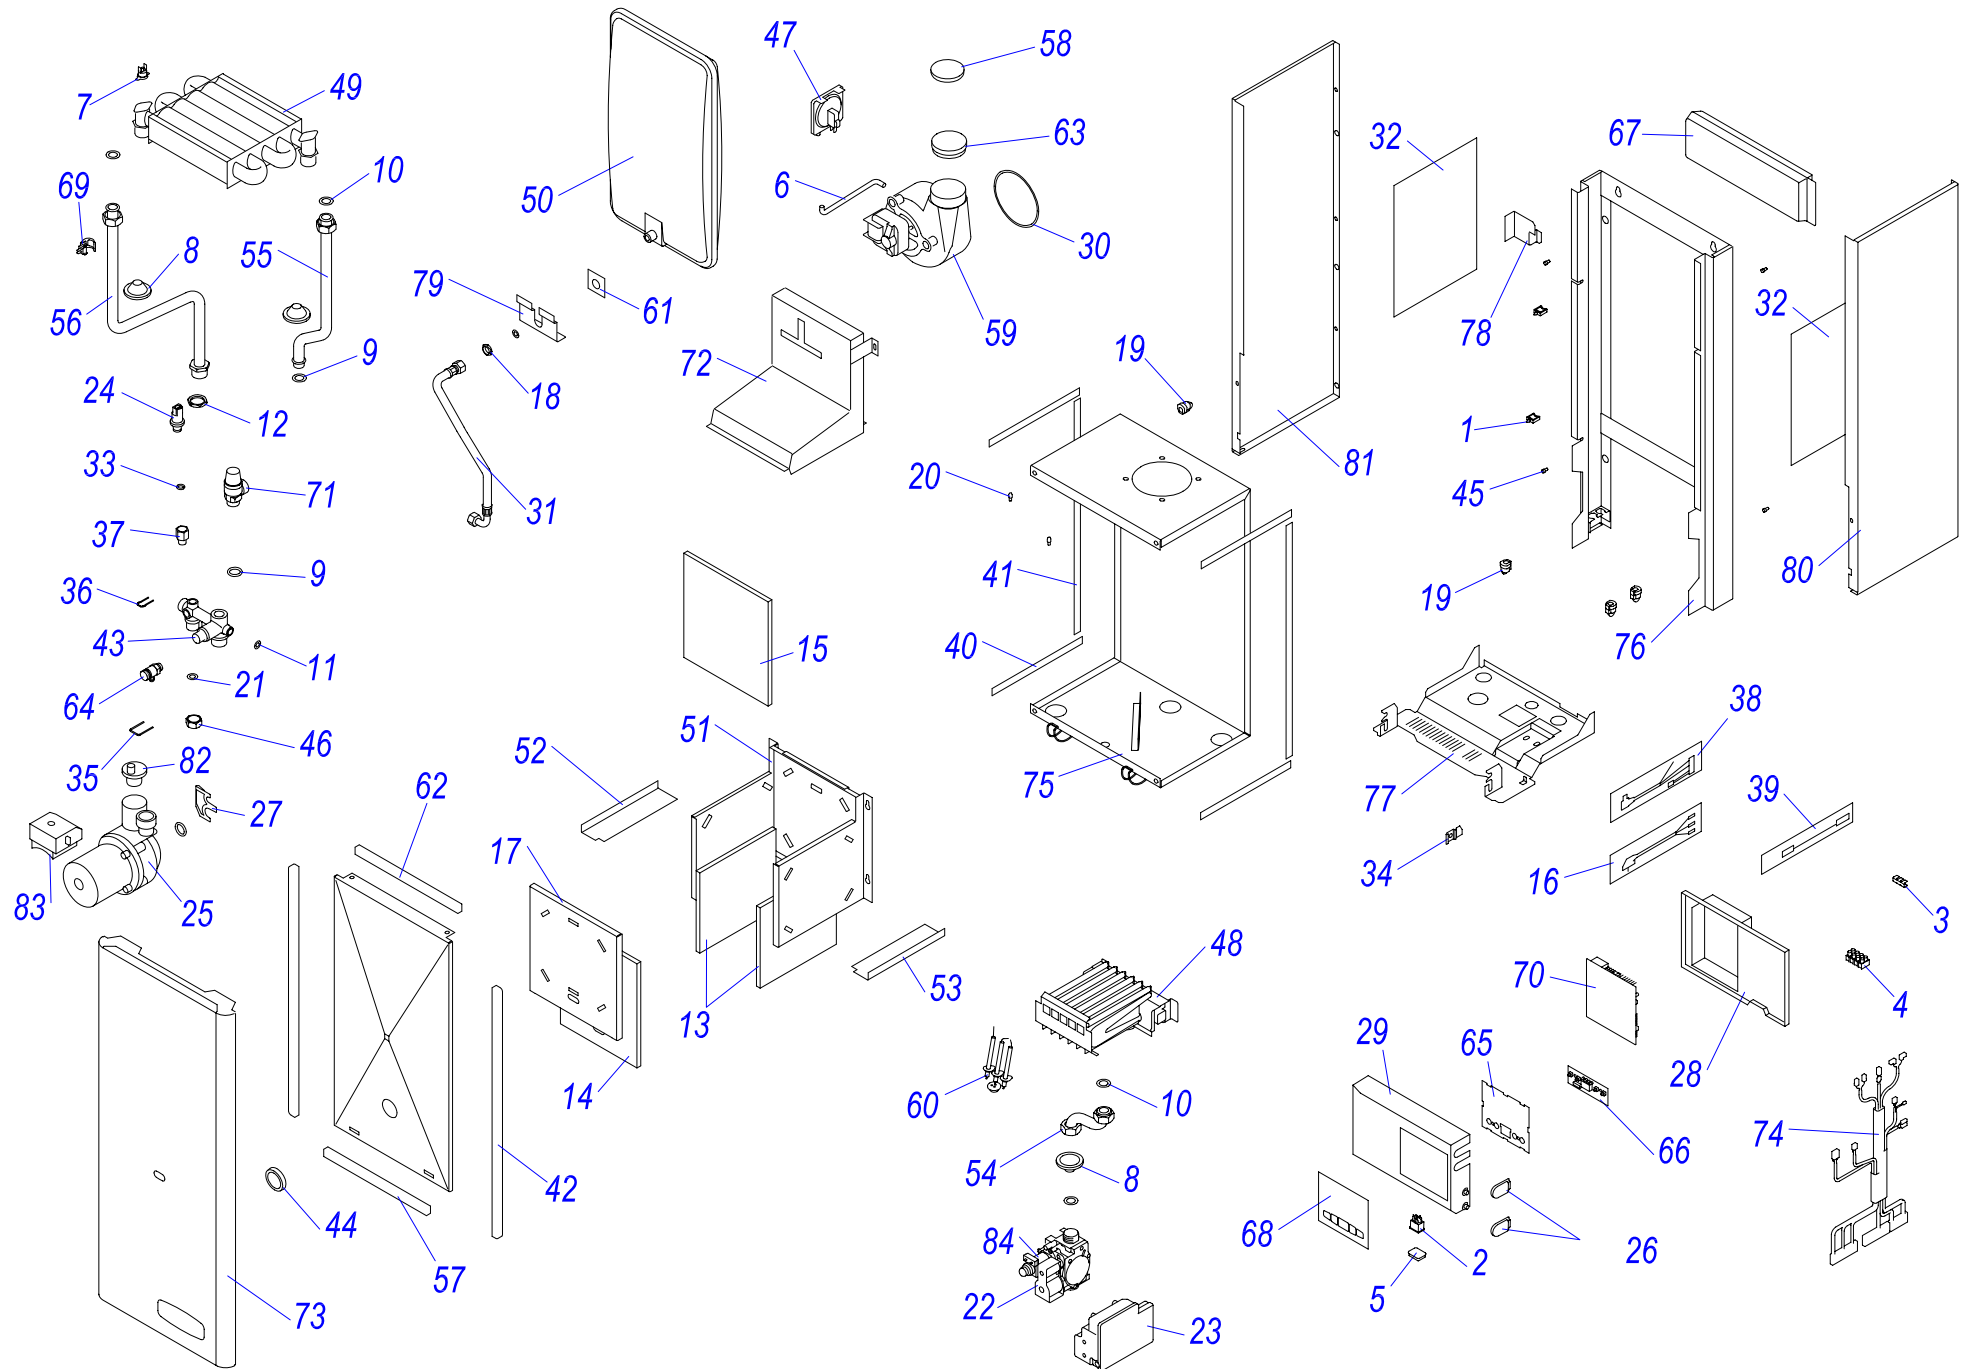

12 KTO 17

12 КТОР 17

№	№ для заказа	Название	№	№ для заказа	Название	№	№ для заказа	Название
1	0020035605	Зажим для провода, F1202 KWS-1N	29	0020034090	Панель блока управления	57	0020034885	Панель турбокам.(перед.)12кВт
2	0020033233	Выключатель сетевой	30	0020034094	Прокладка вентилятора	58	0020034888	Дросельная шайба D34 - 12кВт
3	0020033239	Электрический разъем - 6,3мм	31	0020034104	Шланг бронир.3/8"-3/8"кол.-0,3м	59	0020034890	Вентилятор GR01258
4	0020033240	Клеммник 6336-37-12-10	32	0020034106	Фольга-отражатель - II	60	0020034893	Электроды с кабелем Q253
5	0020033241	Защитный кожух выключателя	33	0020034114	Прокладка 14x9.5x2.5	61	0020035614	Прокладка
6	0020033263	Шланг силиконовый к маностату	34	0020034119	Зажим блока управления	62	0020034920	Уплотнитель самокл.10x15x248
7	0020027575	Термостат биметал.аварий.105°C	35	0020034120	Зажим	63	0020044002	Вставка SD
8	0020033462	Прокладка I326 д.14мм	36	0020034122	Зажим датчика давления	64	0020034971	Клапан выпускной 1/4"-II
9	0020033467	Прокладка 18,3,5	37	0020034123	Фитинг датчика давления	65	0020035005	Панель P16
10	0020027665	Прокладка 24x15x2	38	0020027600	Кабель Z 024	66	0020027676	Плата дисплея J16
11	0020033473	Прокладка 15x8x2	39	0020034152	Провод Q 211	67	0020044675	Крепежная планка
12	0020033624	Гайка 3/4" MS	40	0020034654	Уплотнитель самокл.5x15x218	68	0020044678	Пленка панели управл.Panther 17
13	0020033524	Изоляция камеры сгор.SK184x168	41	0020034655	Уплотнитель самокл.5x15x488	69	0020035043	Датчик наруж.18мм-JS3227/17
14	0020033578	Изоляция горелки 185x218	42	0020086931	Изоляция перед.,самокл.	70	0020027653	Плата управления 24KXV17
15	0020033580	Изоляция горелки 204x218	43	0020034676	Гидроблок 24KXO15	71	0020025271	Предох.клап.3000кПа1/2"-1/2"-вн.
16	0020033588	Сетевой кабель Q009 KJ	44	0020034697	Смотровой глазок	72	0020035622	Сборник продуктов сгор.12kW 17
17	0020033780	Панель камеры сгор.12 (перед.)	45	0020034703	Штырь ограничительный	73	0020035620	Панель облицовки перед.12kW-17
18	0020033836	Гайка 3/8"	46	0020035606	Заглушка 1/2"-в.12	74	0020035624	Жгут проводов 12КТО17
19	0020033838	Переходник кабельный - пласт.	47	0020027672	Маностат воздуха FH1656B	75	0020035626	Основание турбокамеры v17
20	0020033921	Ограничитель	48	0020034876	Горелка 6-рукав.401.0929.02	76	0020035621	Рама котла 12КТО,КОО15, белая
21	0020033932	Прокладка 18x10x2	49	0020025314	Теплообменник С.00.35.056.02	77	0020035320	Опора гидробл.12КТО,КОО15, бел.
22	0020023213	Газовый клапан SIT 845	50	0020027629	Расширительный бак 13S	78	0020043900	Крепление расшир.бака12(прав.)
23	0020023214	Электроника розж.(турбо)537ABC	51	0020034879	Основание камеры сгорания	79	0020043901	Крепление расшир.бака12(нижн.)
24	0020023216	Датчик давления	52	0020043892	Планка (левая)	80	0020035271	Панель облицовки бок-п. J16
25	0020023217	Насос 15.5-1	53	0020043893	Планка (правая)	81	0020035272	Панель облицовки бок-л. J16
26	0020034087	Ввод проводов	54	0020034880	Трубка газовая 12 кВт	82	0020035044	Клапан воздухоотводчика
27	0020034088	Зажим насоса	55	0020034881	Трубка котла (обратка) 12 кВт	83	0020027645	Электрокоробка насоса WIL0.
28	0020034089	Панель блока управл.(задн.) J	56	0020034882	Трубка котла (подача) 12 кВт	84	0020027678	Катушка для SIT SIGMA 840,843,845