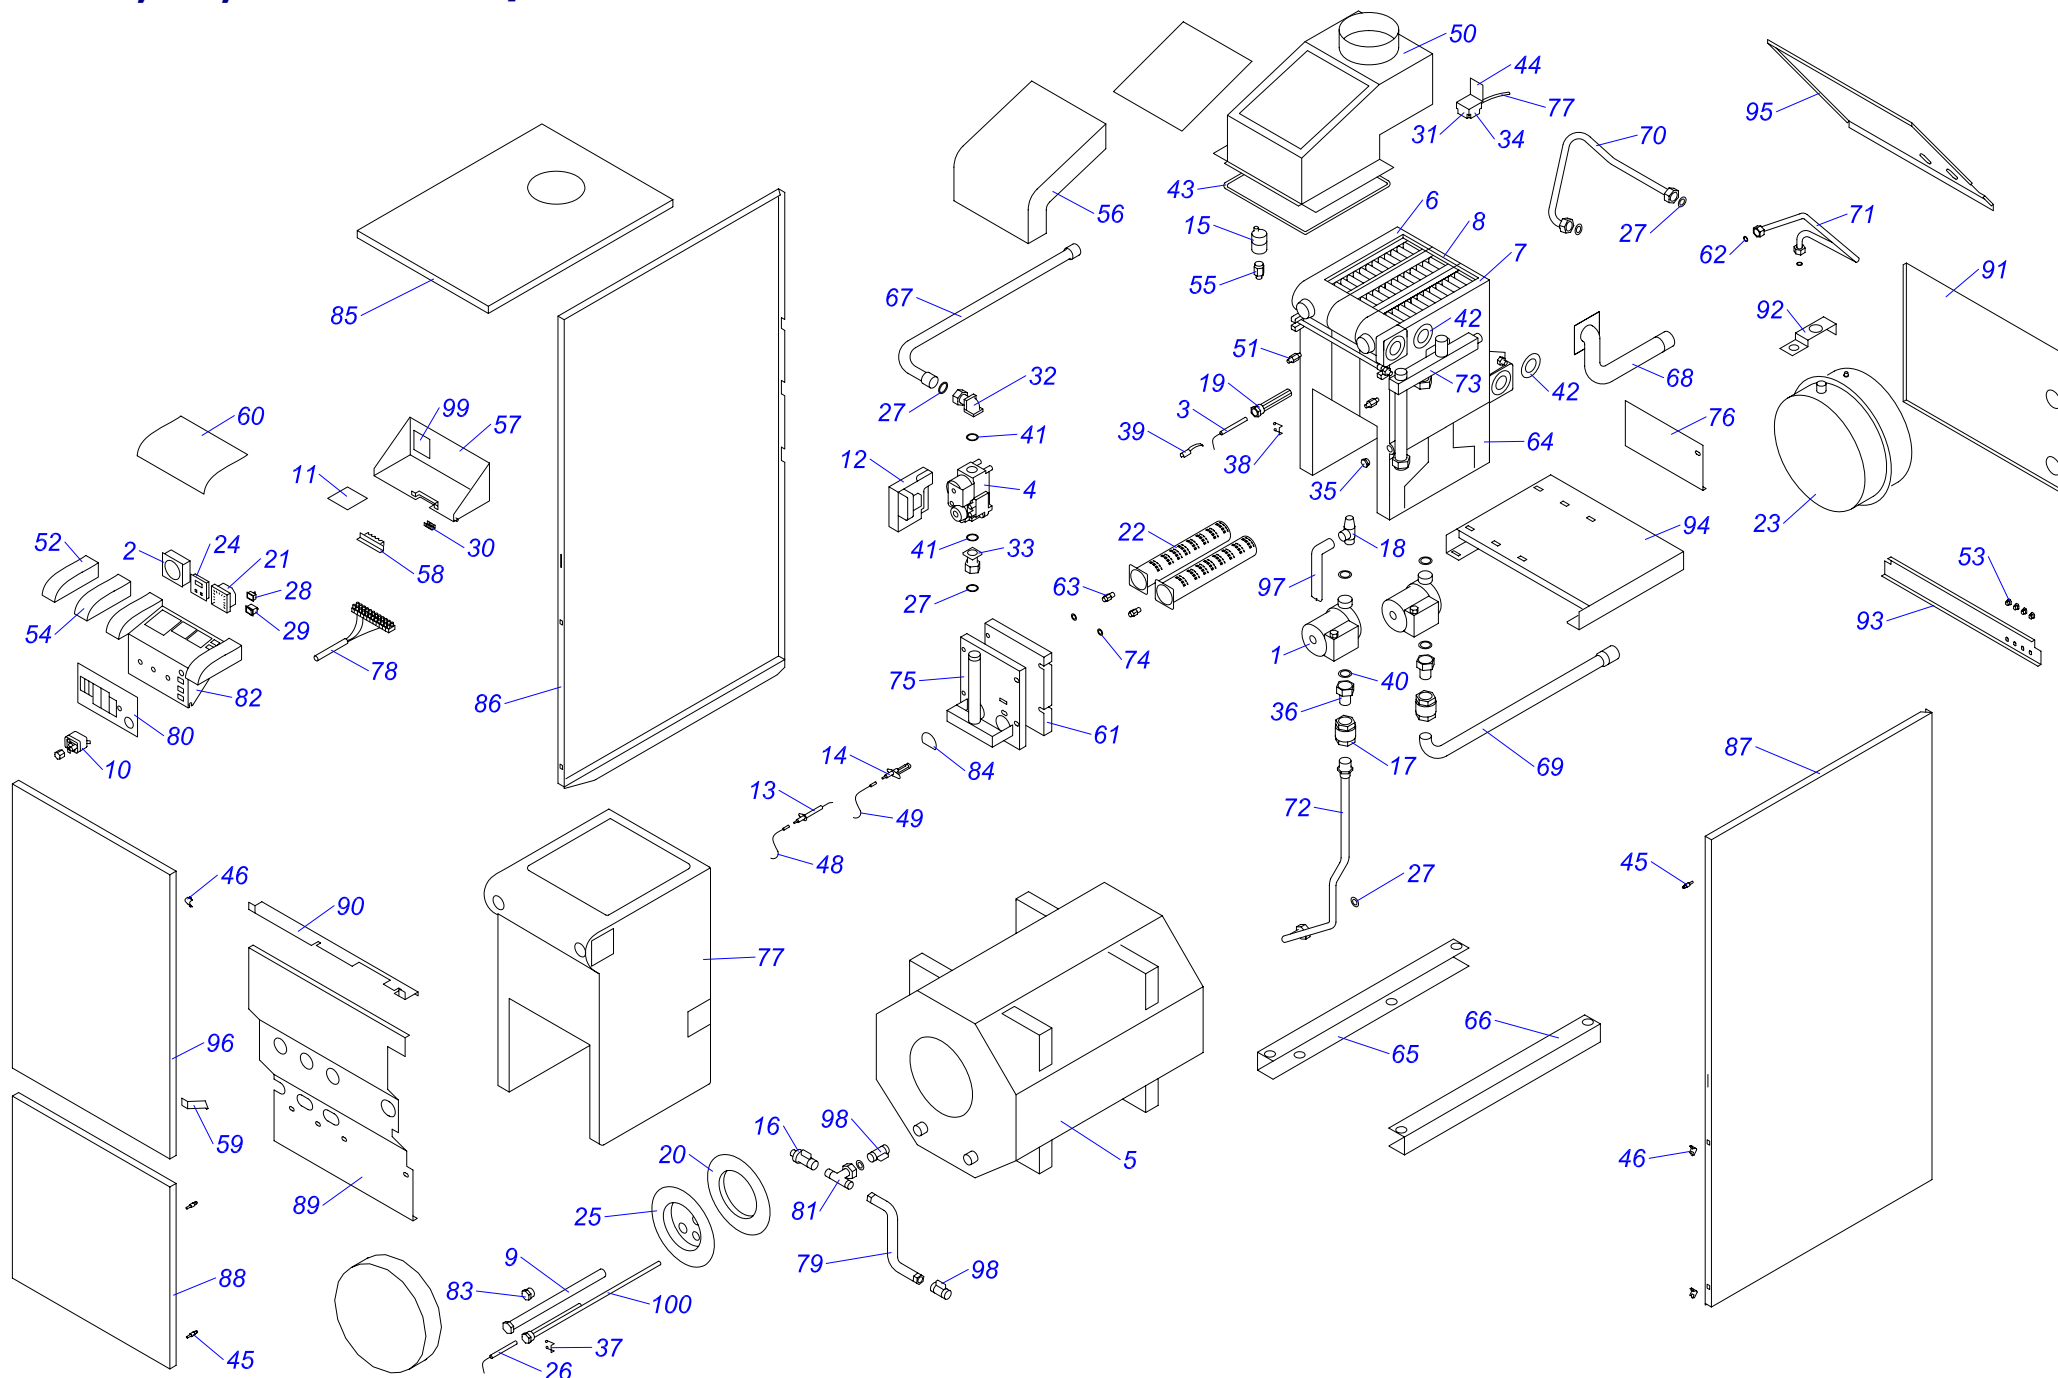

20,30,40 KLZ 13/14

20,30,40, KLZ 13/14