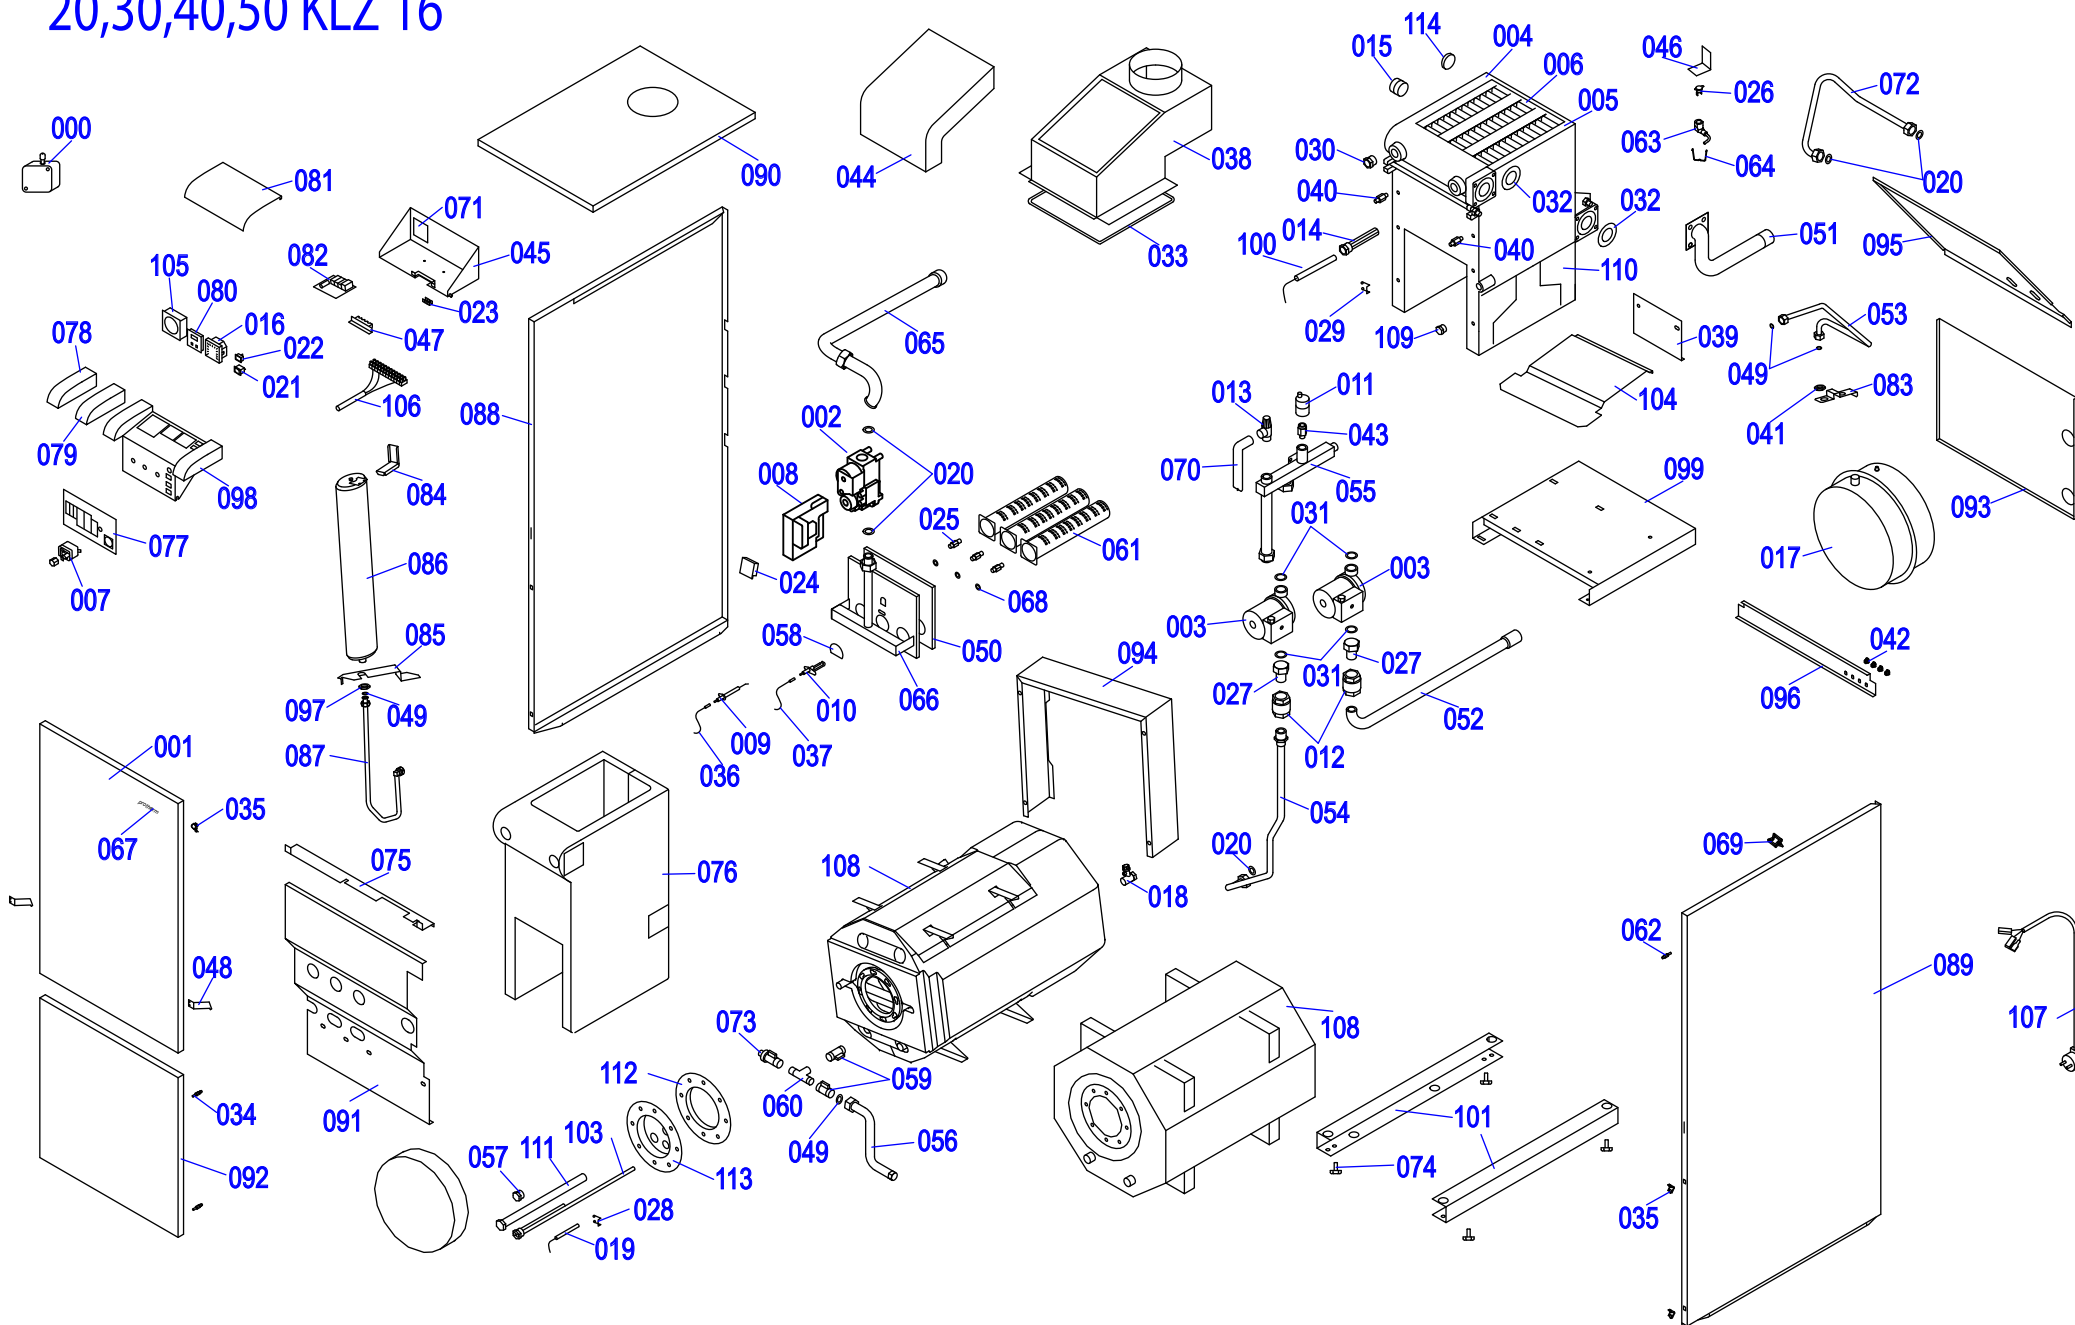

Каталог запасных частей

Напольные газовые котлы МЕДВЕДЬ

20 KLZ 16

30 KLZ 16

40 KLZ 16

50 KLZ 16

20,30,40,50 KLZ 16

20, 30, 40, 50 KLZ 16