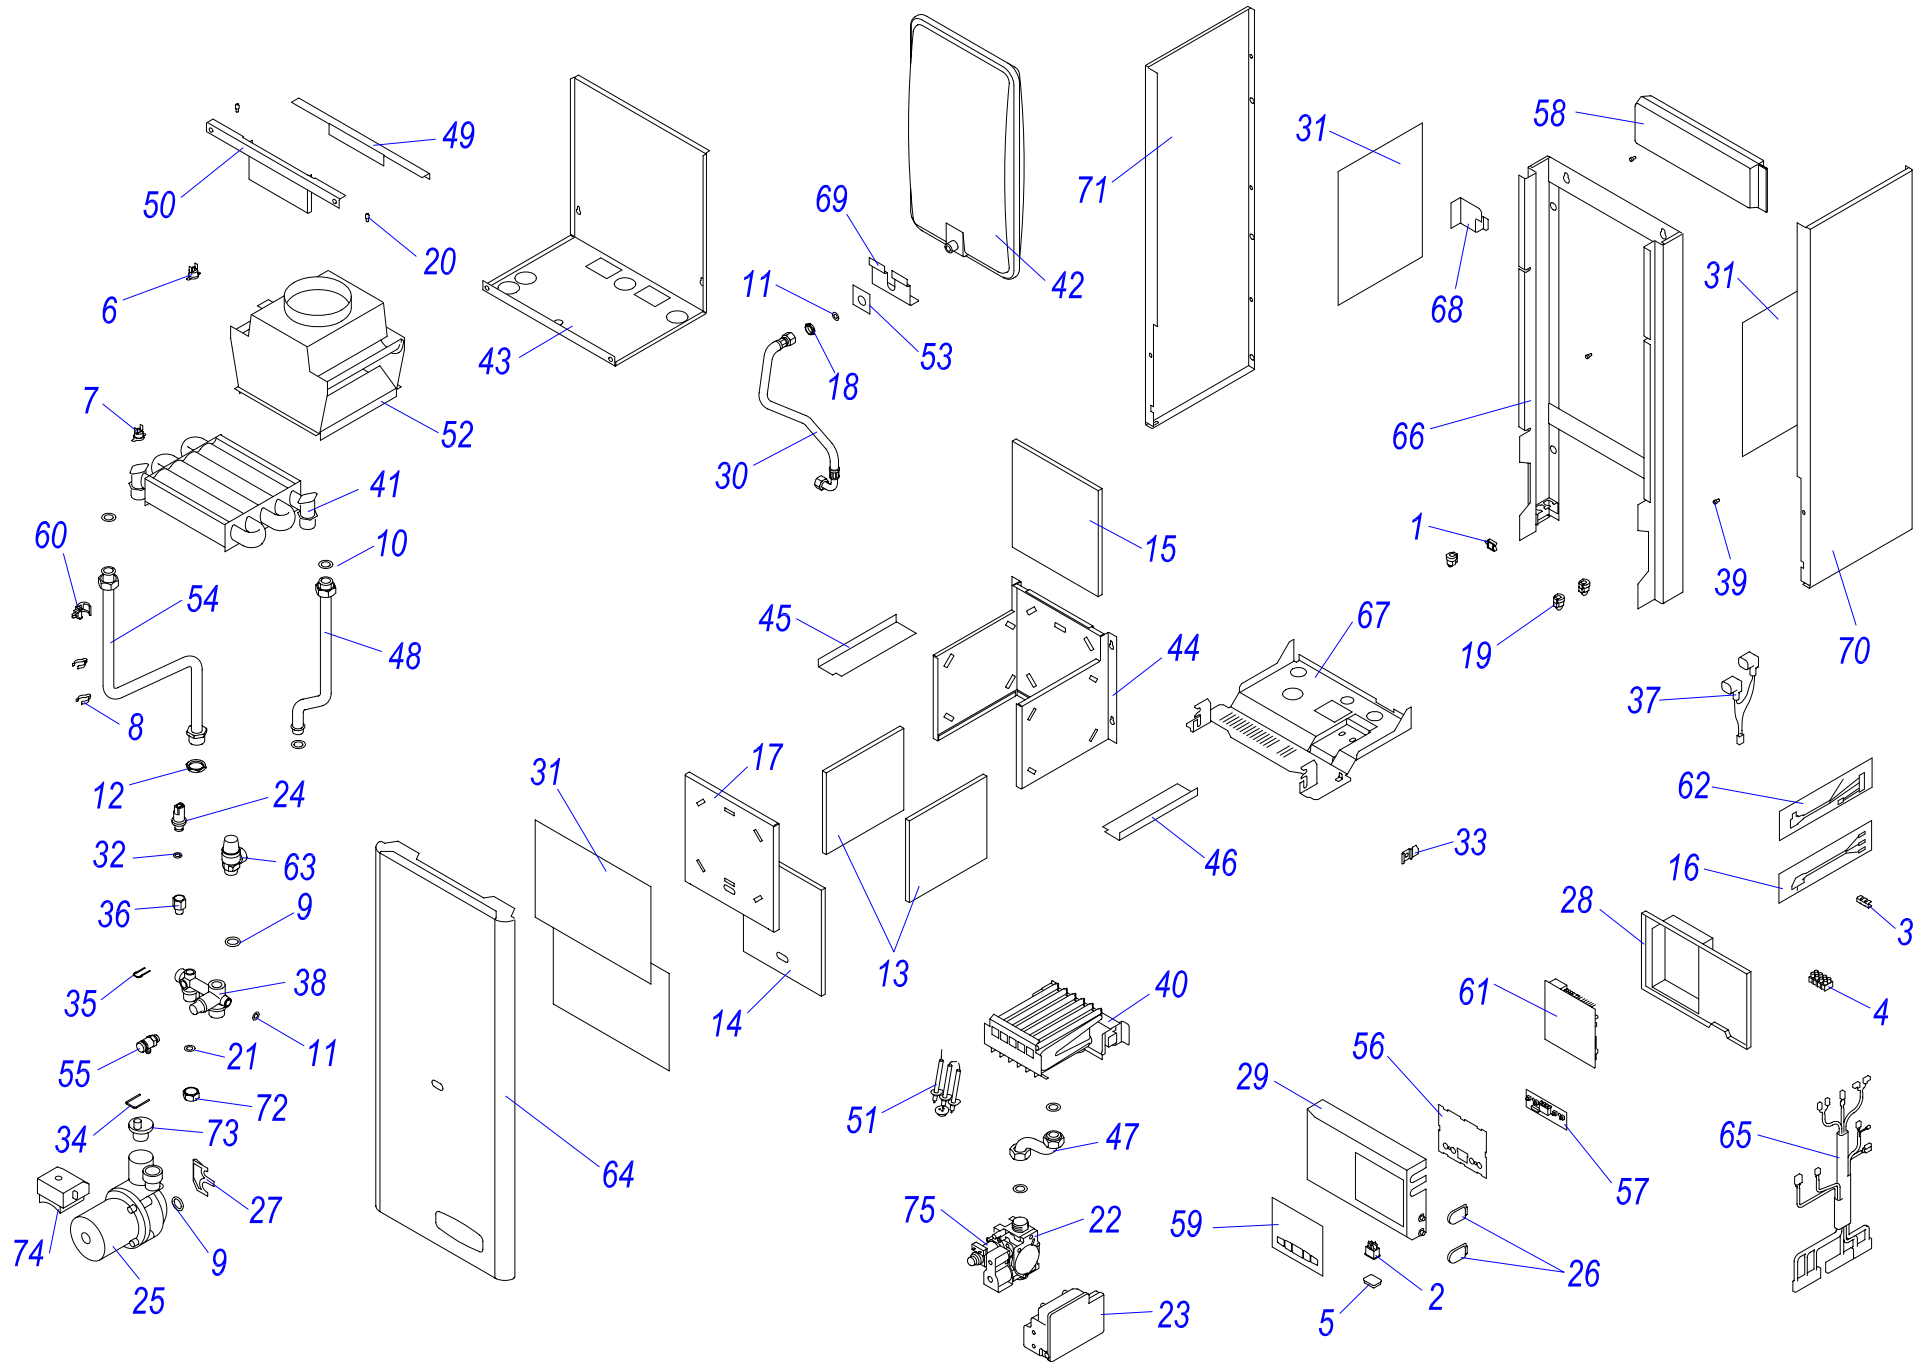

12 KOO 17

12 КОО 17

№	№ для заказа	Название	№	№ для заказа	Название	№	№ для заказа	Название
1	0020035605	Зажим для провода, F1202 KWS-1N	26	0020034087	Ввод проводов	51	0020034893	Электроды с кабелем Q253
2	0020033233	Выключатель сетевой	27	0020034088	Зажим насоса	52	0020035613	Стабилизатор тяги 12 v.15
3	0020033239	Электрический разъем - 6,3мм	28	0020034089	Панель блока управления (задн.)	53	0020035614	Прокладка
4	0020033240	Клеммник 6336-37-12-10	29	0020034090	Панель блока управления	54	0020034921	Трубка котла (подача)
5	0020033241	Защитный кожух выключателя	30	0020034104	Шланг брониров. 3/8"-3/8"кол.-0,3м	55	0020034971	Клапан выпускной 1/4"-II
6	0020033302	Термостат биметал.обратим.65°C	31	0020034106	Фольга-отражатель - II	56	0020035005	Панель P16
7	0020027575	Термостат биметал.аварий.105°C	32	0020034114	Прокладка 14x9.5x2.5	57	0020027676	Плата дисплея J16
8	0020033452	Зажим	33	0020034119	Зажим блока управления	58	0020044675	Крепежная планка
9	0020033467	Прокладка 18,3,5	34	0020034120	Зажим	59	0020044678	Пленка панели управл.Panther 17
10	0020027665	Прокладка 24x15x2	35	0020034122	Зажим датчика давления	60	0020035043	Датчик наружный 18мм-JS3227/17
11	0020033473	Прокладка 15x8x2	36	0020034123	Фитинг датчика давления	61	0020027653	Плата управления 24KXV17
12	0020033624	Гайка 3/4" MS	37	0020027600	Кабель Z 024	62	0020035111	Жгут проводов Z062
13	0020033524	Изоляция камеры сгор.SK184x168	38	0020034676	Гидроблок 24KXO15	63	0020025271	Предохран.клапан 3000кПа1/2"-1/2"
14	0020033578	Изоляция горелки 185x218	39	0020034703	Штырь ограничительный	64	0020035620	Панель облицовки перед. 12kW-17
15	0020033580	Изоляция горелки 204x218	40	0020034876	Горелка 6-рукав.401.0929.02	65	0020035625	Жгут проводов 12КОО17
16	0020033588	Сетевой кабель Q009 KJ	41	0020025314	Теплообменник С.00.35.056.02	66	0020035621	Рама котла 12КТО,КОО15, белая
17	0020033780	Панель камеры сгор.12 (перед.)	42	0020027629	Расширительный бак 13S 0000500	67	0020035320	Опора гидро.12КТО,КОО15,белая
18	0020033836	Гайка 3/8"	43	0020035610	Основание турбокамеры 12 кВт	68	0020043900	Крепление расшир.бака 12 (правое)
19	0020033838	Переходник кабельный - пласт.	44	0020034879	Основание камеры сгорания	69	0020043901	Крепление расшир.бака 12 (нижн.)
20	0020033921	Ограничитель	45	0020043892	Планка (левая)	70	0020035271	Панель облицовки бок-п. J16
21	0020033932	Прокладка 18x10x2	46	0020043893	Планка (правая)	71	0020035272	Панель облицовки бок-л. J16
22	0020023213	Газовый клапан SIT 845	47	0020034880	Трубка газовая 12 кВт	72	0020035606	Заглушка 1/2"-v.12
23	0020025300	Электроника розжига(атмо)537ABC	48	0020034881	Трубка котла (обратка) 12 кВт	73	0020035044	Клапан воздухоотводчика
24	0020023216	Датчик давления	49	0020035611	Держатель стабилизатора тяги	74	0020027645	Электрокоробка насоса WILO.
25	0020023217	Насос 15.5-1	50	0020035612	Держатель	75	0020027678	Катушка для SIT SIGMA 840,843,845