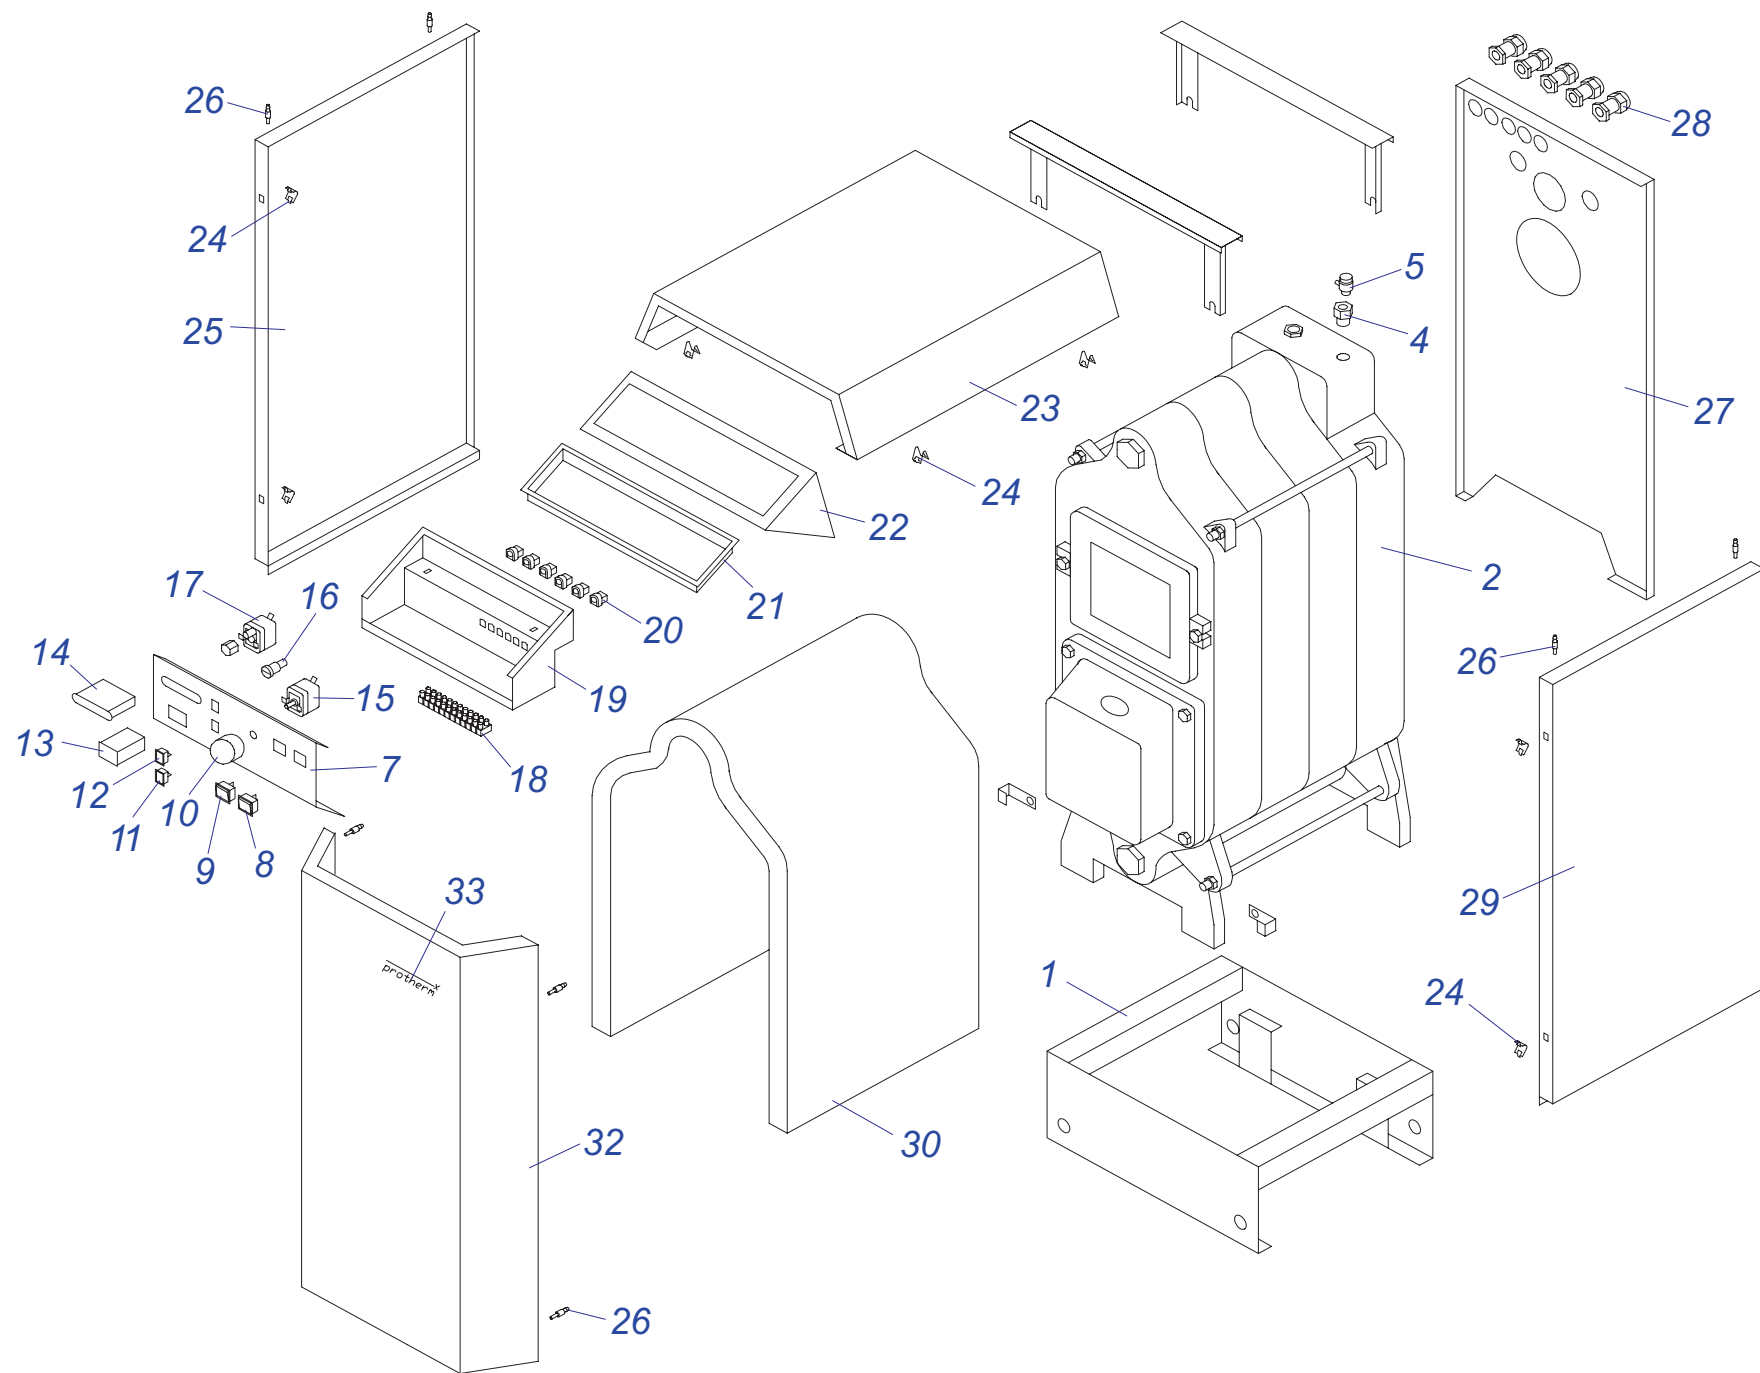

18,24,35,50 NL - Pensotti

18,24,35,50 NL - Pensotti

№	№ для заказа	Название	№	№ для заказа	Название	№	№ для заказа	Название
1	0020043425	Рама котла 20NL	11	0020033183	Сигнализатор красный	23	0020043370	Панель облицов.(верх.)30NL
	0020043426	Рама котла 30NL	12	0020033182	Сигнализатор оранжевый		0020033768	Панель облицов.(верх.)40NL
	0020043328	Рама котла - 35 NL	13	0020033491	Часы	24	0020033555	Зажим 16
2	0020033610	Чугунный теплообм.3секц.	14	0020025279	Термометр	25	0020043358	Панель облицов.(лев.)20NL
	0020033611	Чугунный теплообм.4секц.	15	0020025284	Термостат рабочий (TZ)		0020043359	Панель облицов.(лев.)30NL
	0020033612	Чугунный теплообм.5секц.	16	0020033180	Держатель для предохран.	26	0020033554	Штырь М4
	0020033613	Чугунный теплообм.6секц.	17	0020025286	Термостат аварийный (LY)	27	0020043405	Панель облицов.(задн.)NL
4	0020033843	Фитинг NL	18	0020033240	Клеммник 6336-37-12-10	28	0020033221	Изолирующая втулка 9 мм
5	0020033327	Воздухоотводчик 1/4"	19	0020033553	Панель блока управл.NL	29	0020043361	Панель облицов.(прав.)30NL
7	0020043323	Панель управления NL	20	0020043083	Изолирующая втулка	30	0020043193	Сибрал 25/100
8	0020033232	Выключатель (прозрач.)	21	0020033840	Рамка 257x97пласт.(EL,B100,NL)	32	0020043382	Панель облицов.(перед.)NL
9	0020033230	Выключатель (функц.)	22	0020043375	Панель облицовки (лицевая) NL	33	0020043534	Этикетка PROTHERM 90мм
10	0020033454	Ручки управления - D	23	0020043368	Панель облицовки (верх.) 20NL