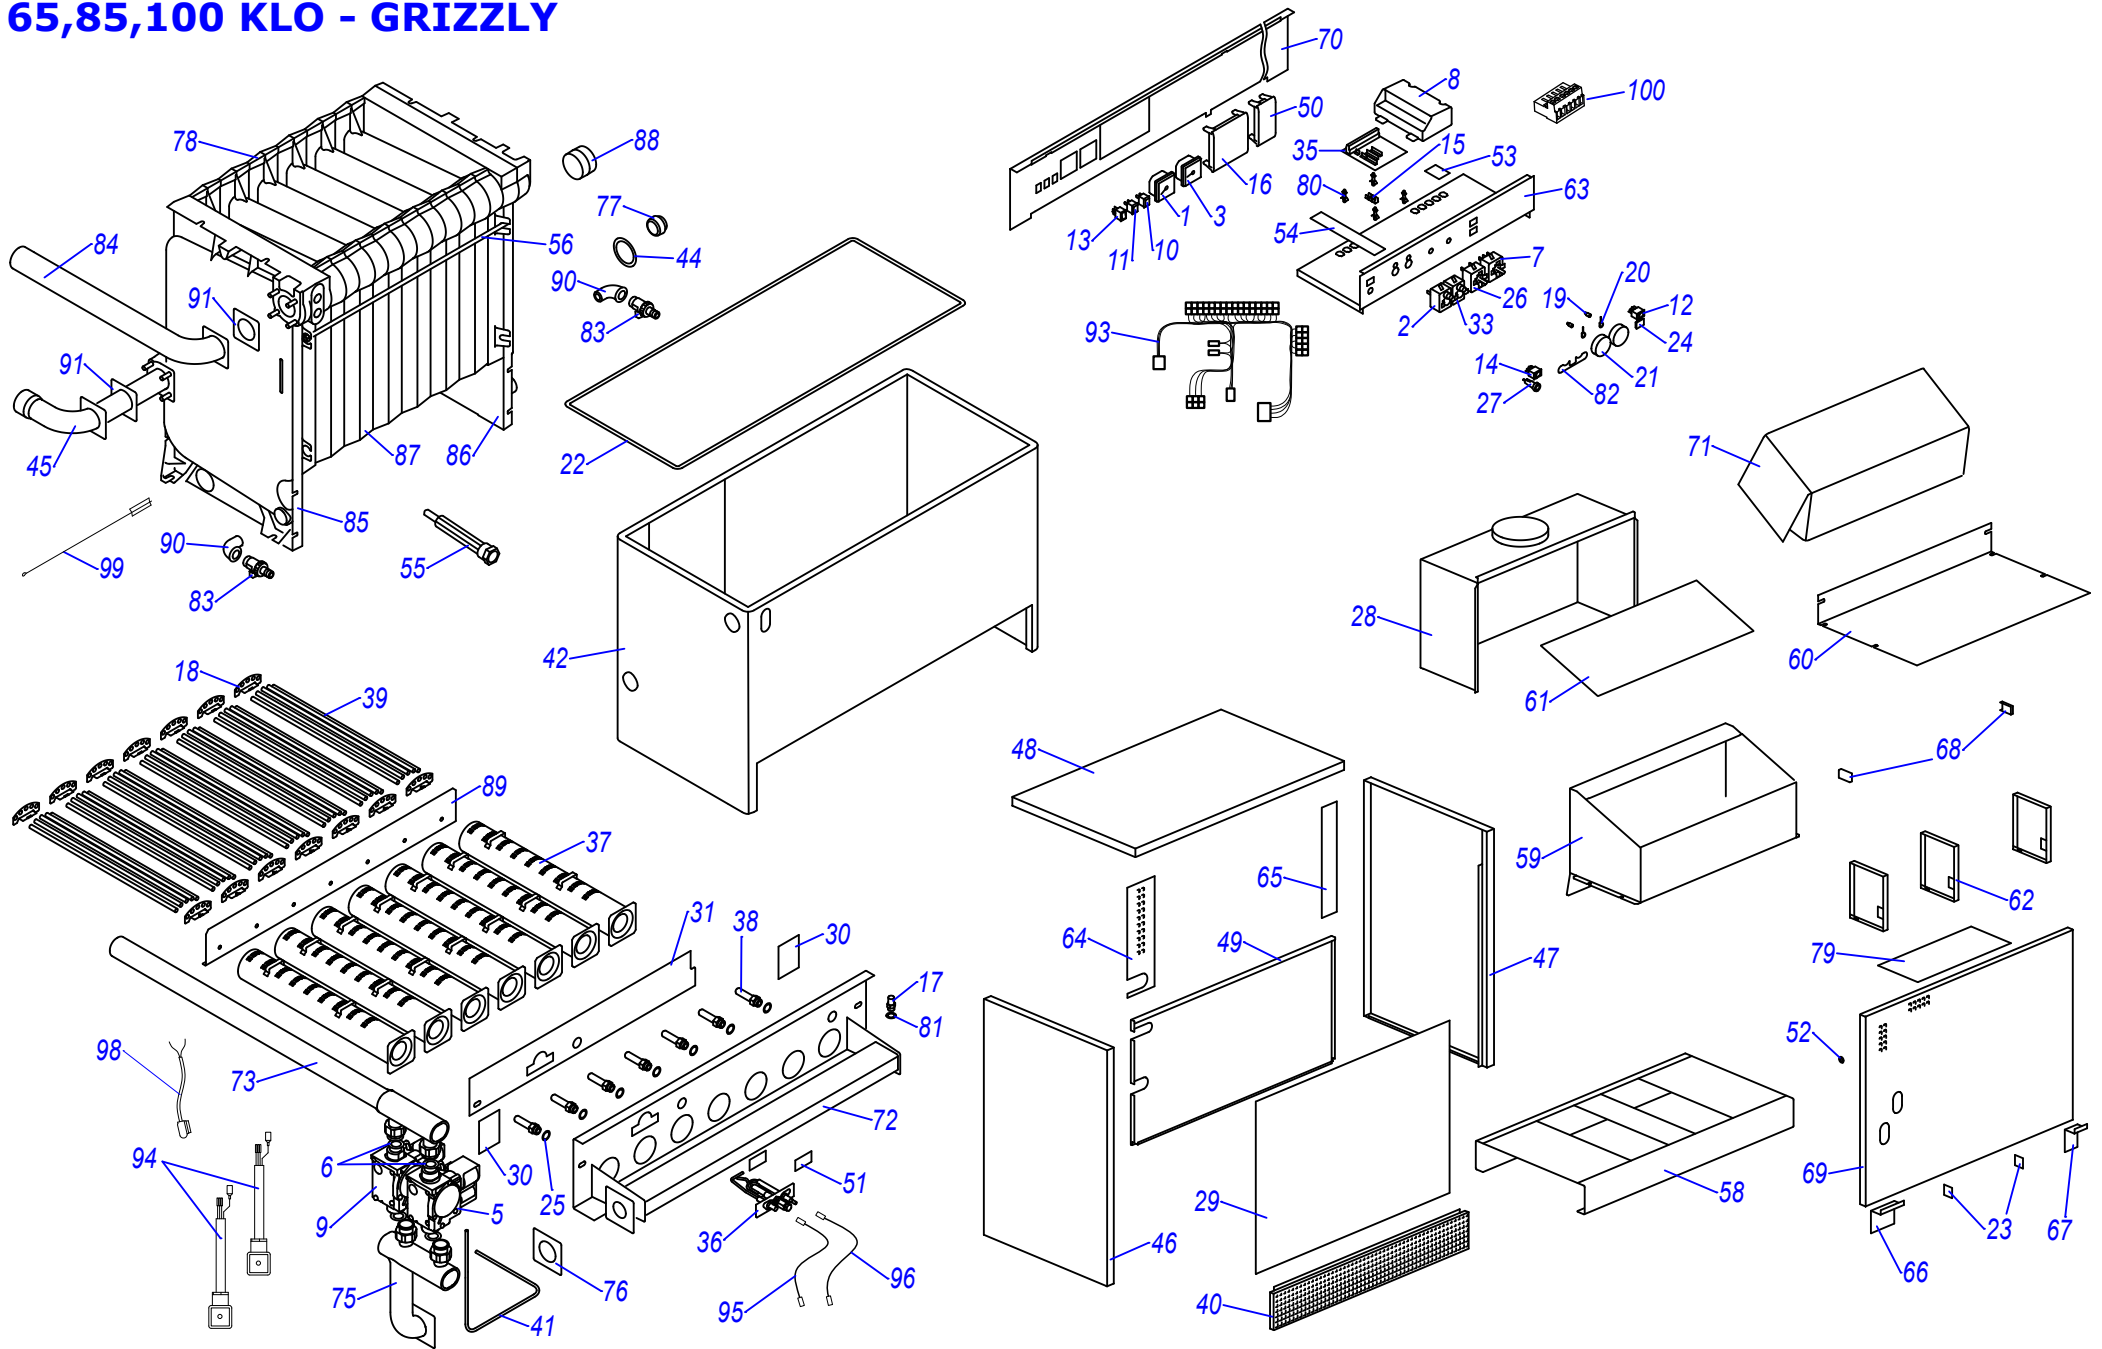

Горелка HANSA HSGi 5.1-5.2

№	№ для заказа	Название	№	№ для заказа	Название	№	№ для заказа	Название
1	0020033499	Электродвигатель AEG	6	0020033517	Реле давления воздуха LGV	11	0020027578	Трансформатор розжига
	0020033514	Электродвигатель AEG	7	0020033518	Электрод розжига		0020033515	Трансформатор розжига
2	0020033509	Воздушная заслонка	8	0020033519	Фланец R1/2" MB 405/407		0020033516	Трансформатор розжига
3	0020033510	Вентилятор	9	0020033521	Конденсатор 4мФ	0020027649	Трансформатор TQ031A27 SIEMENS	
4	0020033511	Кабель к электродам розжига	10	0020034986	Электрод ионизацион. (HANSA)	12	0020035116	Кожух горелки Hansa HVS
5	0020027579	Автоматика розжига LGV горелки	11	0020033501	Трансформатор розжига	13	0020035118	Кабель к трансформатору MTC

65,85,100 KLO - GRIZZLY