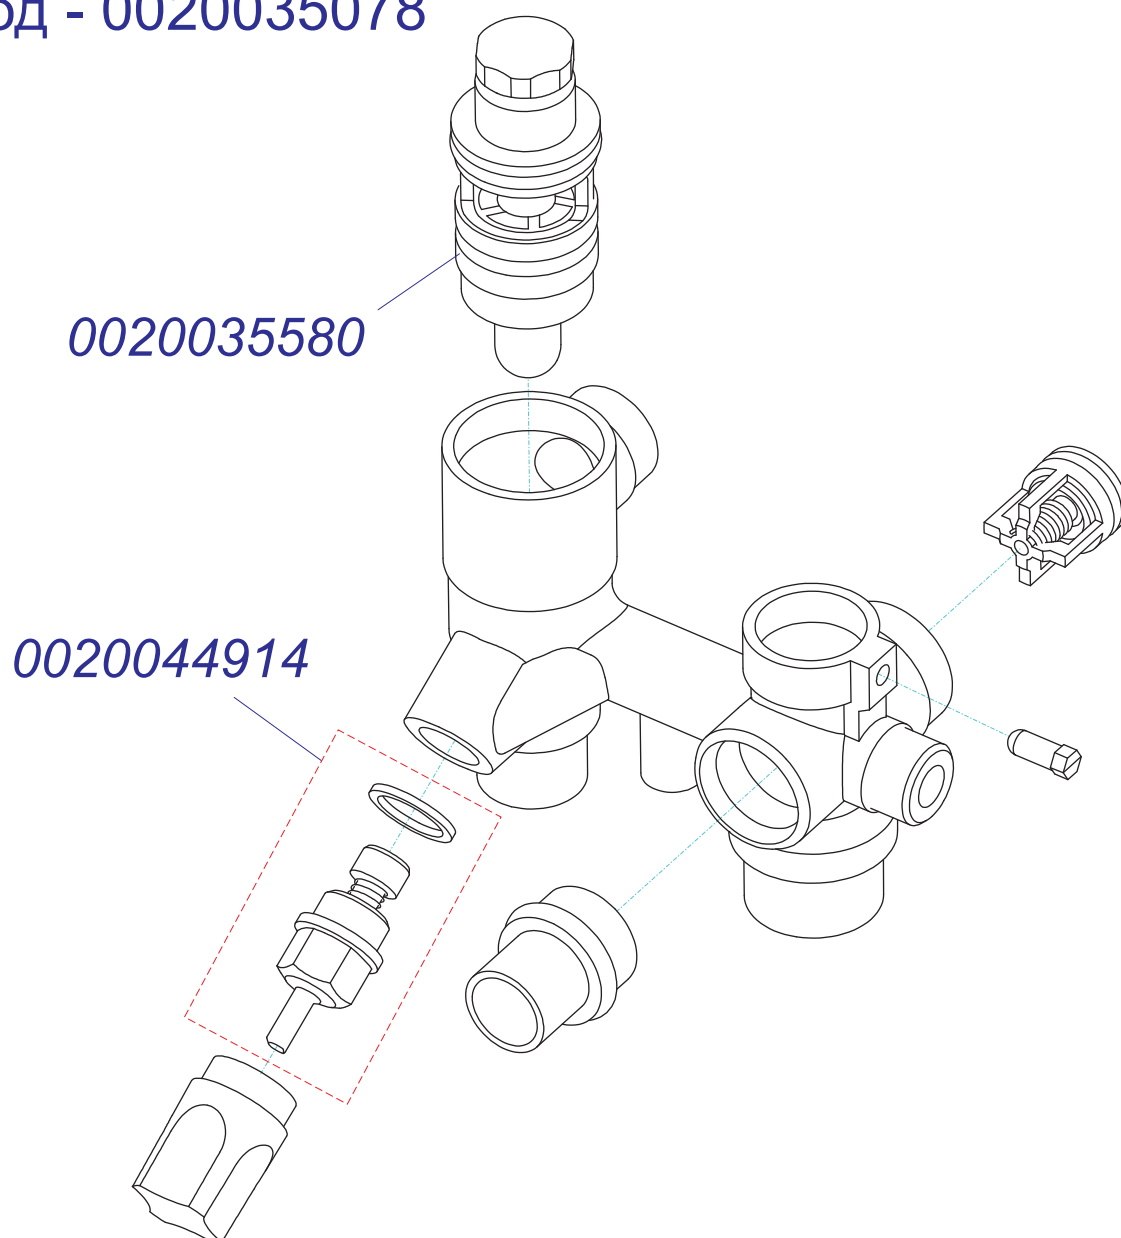

Гидрогруппа ВХV17

вход - 0020035078

ВЫХОД - 0020035079