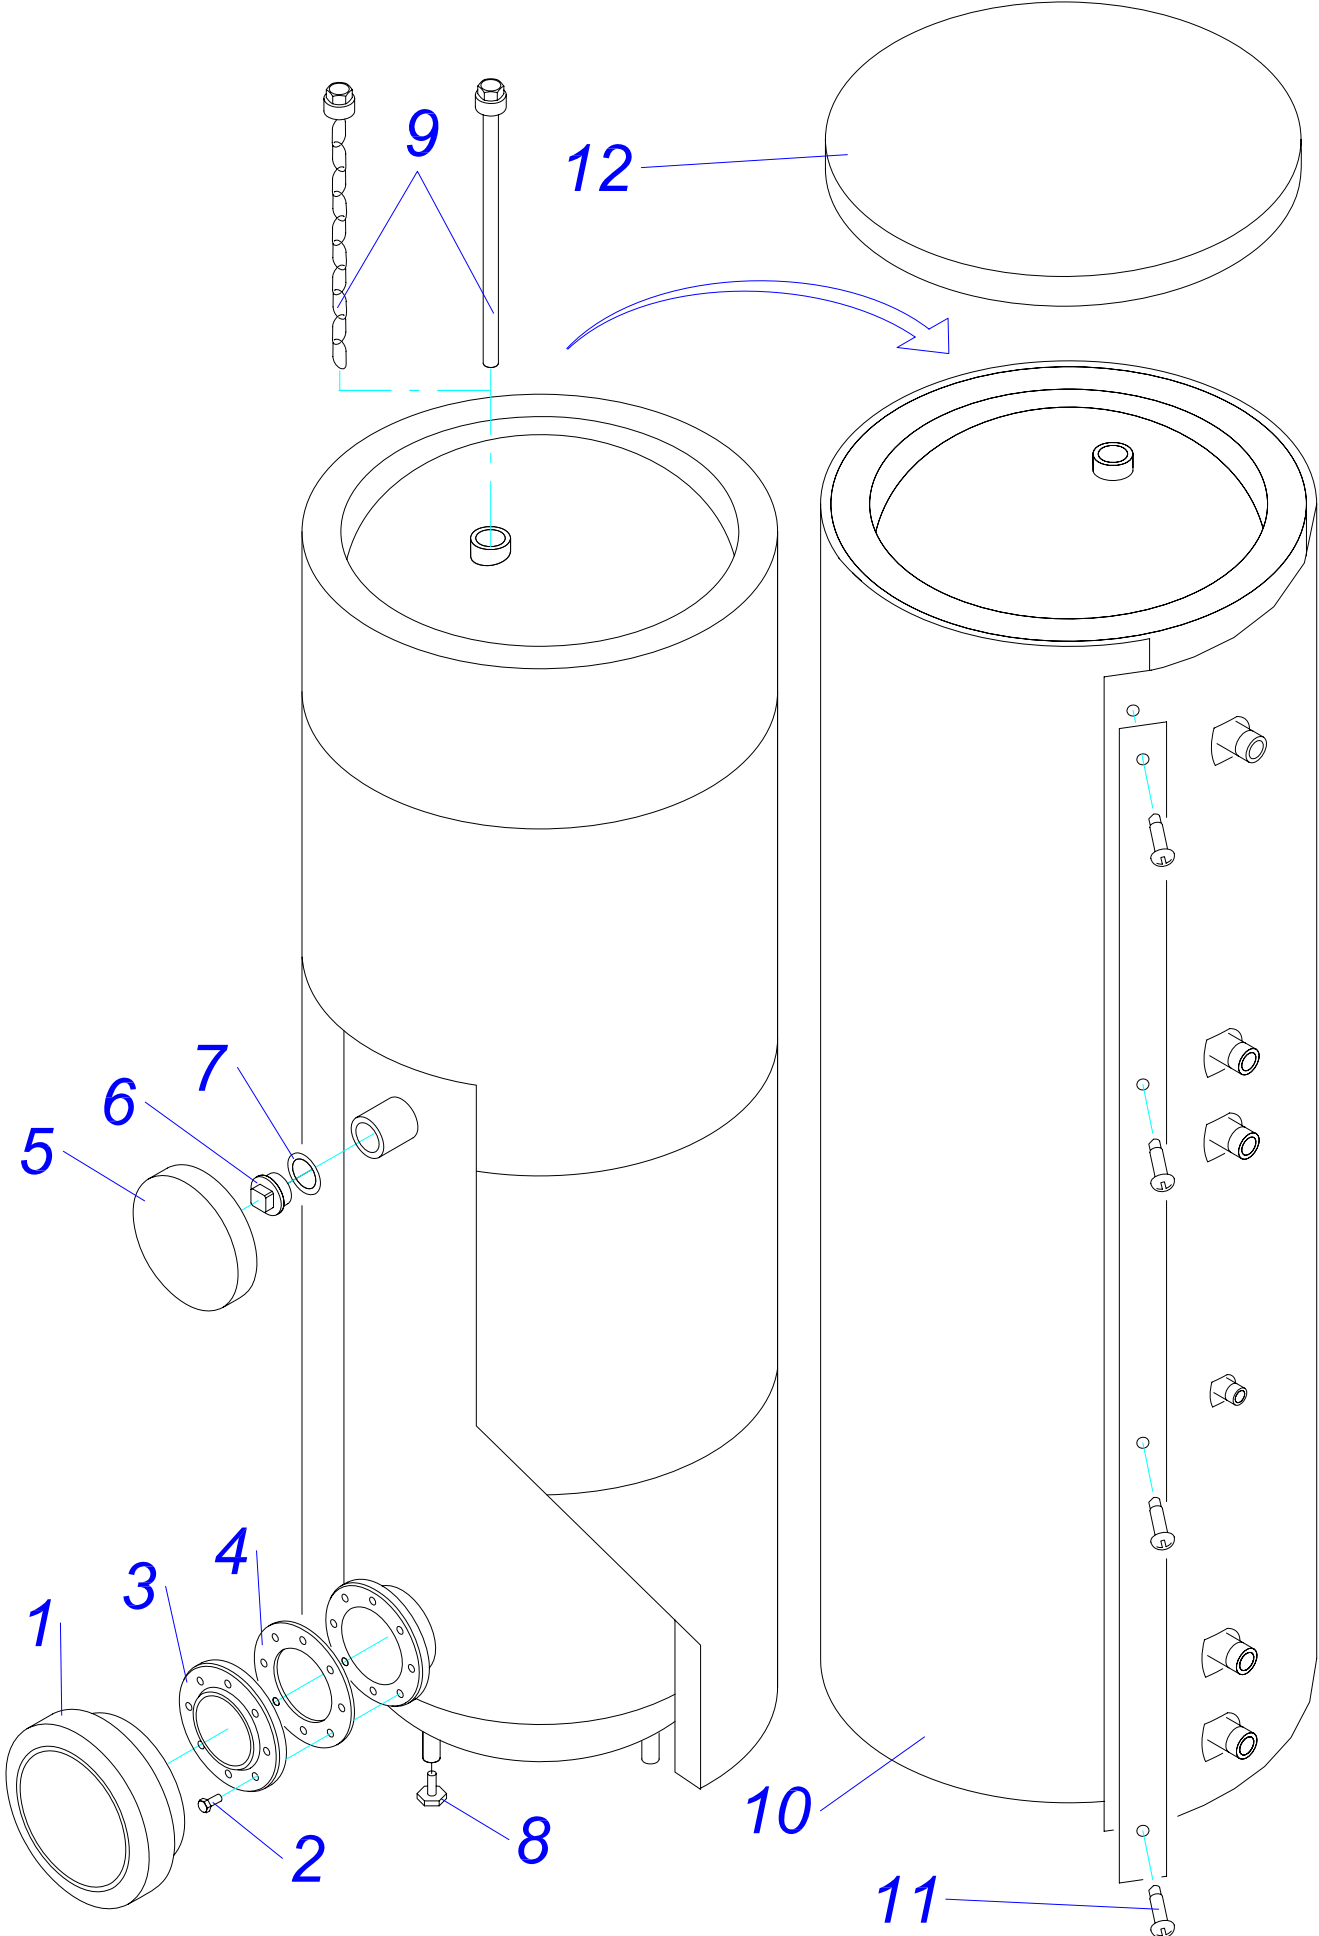

B300S, B400S, B500S

бойлеры В300S, В400S, В500S

<i>№</i>	<i>№ для заказа</i>	<i>Название</i>	<i>№</i>	<i>№ для заказа</i>	<i>Название</i>	<i>№</i>	<i>№ для заказа</i>	<i>Название</i>
1	0020094241	Крышка фланца	6	0020094249	Заглушка В300-500S	10	0020094237	Кожух В400S
2	0020094242	Винт М10х20 (х10)	7	0020094250	Прокладка		0020094238	Кожух В500S
3	0020094244	Фланец бойлера В300-500S	8	0020038162	Ножка регулир.	11	0020094252	Винт (х10)
4	0020094246	Прокладка фланца	9	0020094251	Анод	12	0020094239	Панель облицов.верх. В300S
5	0020094248	Панель облицовки заглушки	10	0020094236	Кожух В300S		0020094240	Панель облицов.верх. В400S