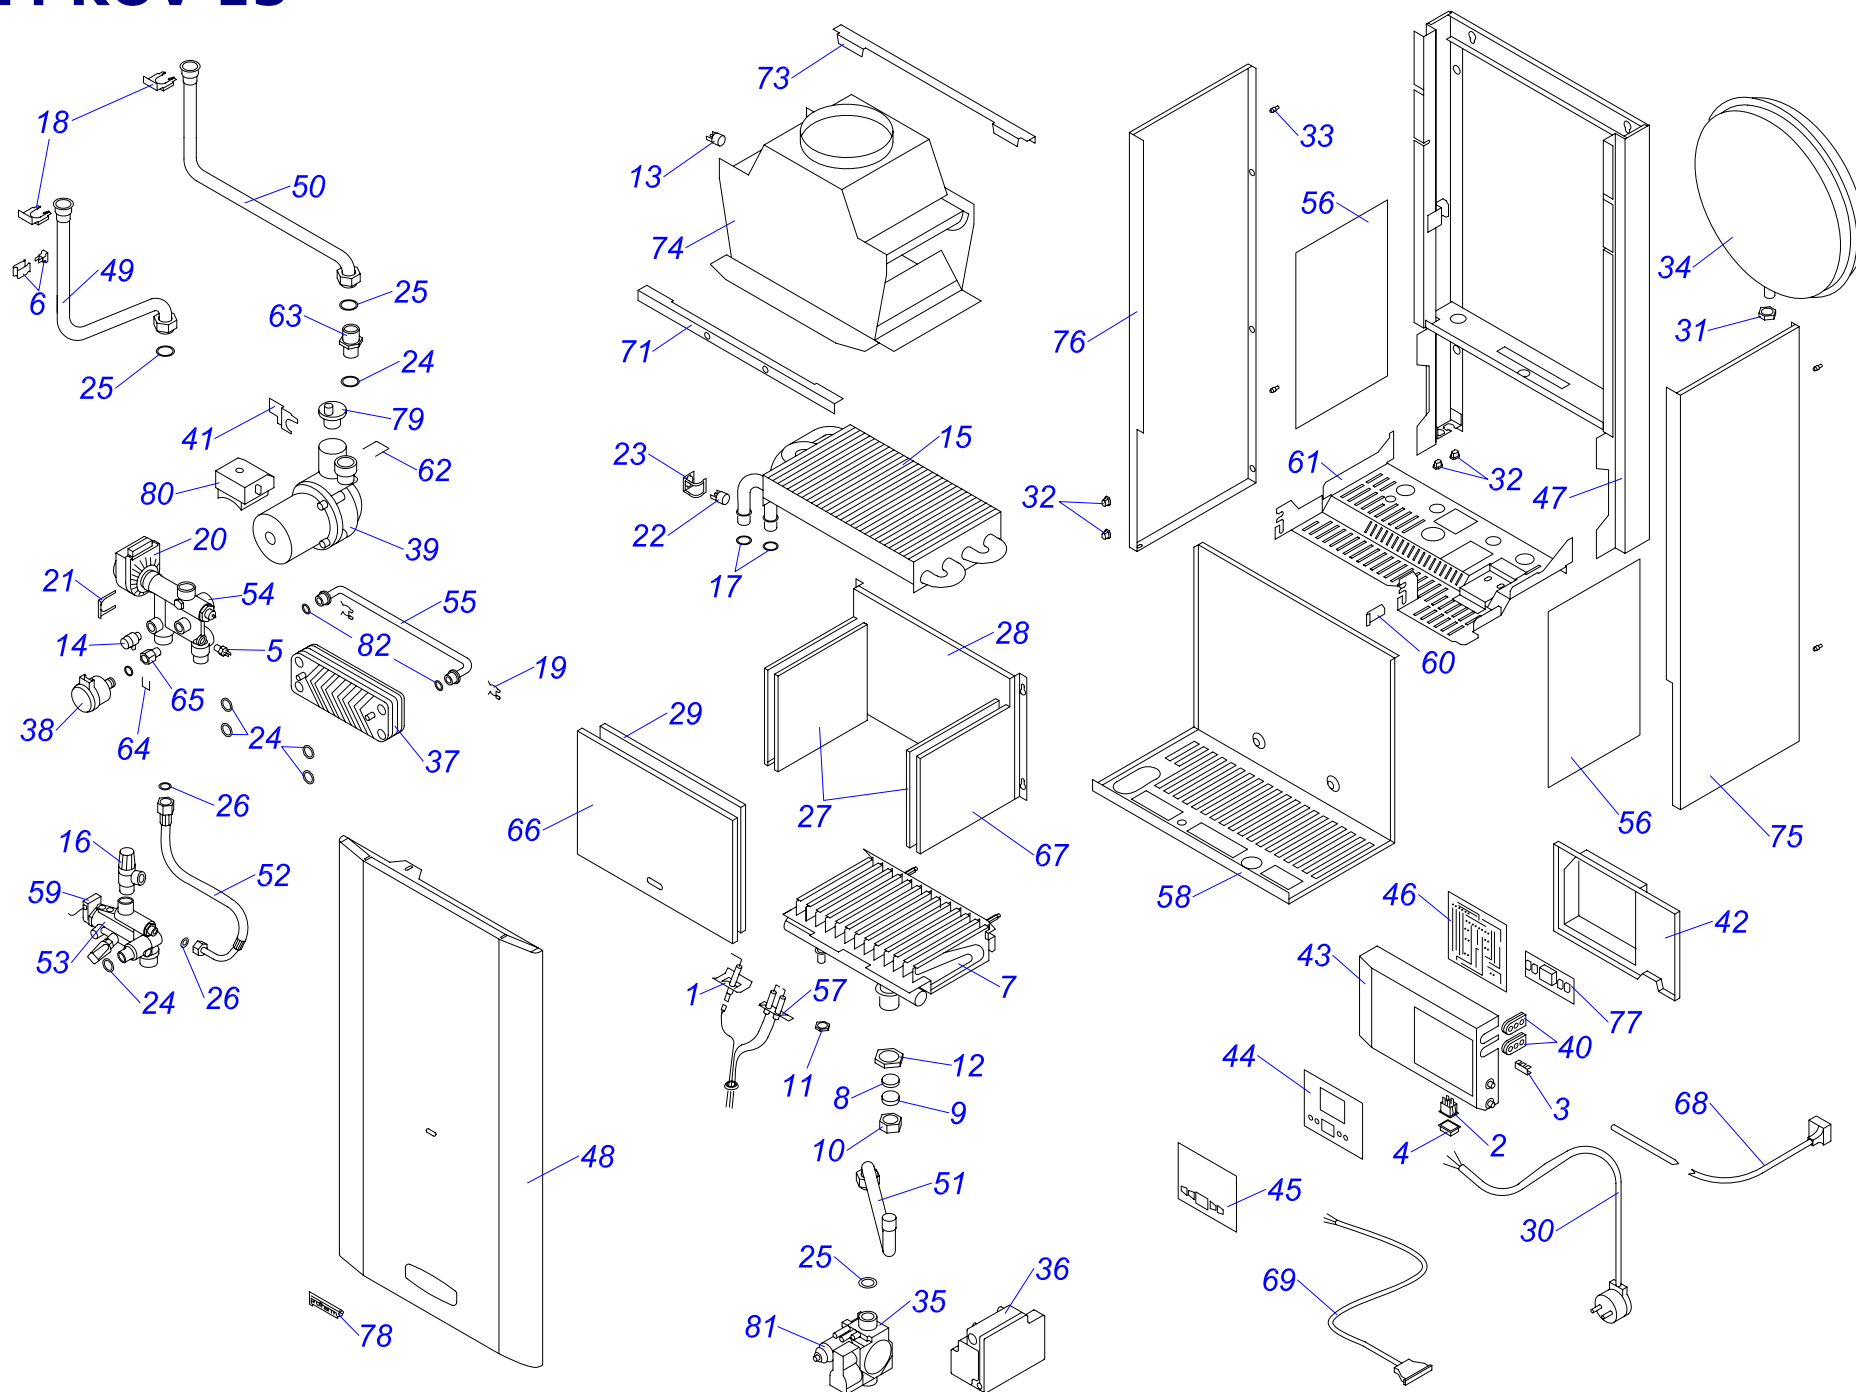

24 KOV 15

Навесные котлы

24 KOV 15

№	№ для заказа	Название	№	№ для заказа	Название	№	№ для заказа	Название
1	0020027507	Электрод ионизационный	29	0020033584	Изоляция горелки 300x217	57	0020027596	Жгут проводов Q200
2	0020033233	Выключатель сетевой	30	0020033588	Сетевой кабель Q009 KJ	58	0020034108	Основание J
3	0020033239	Электрический разъем - 6,3мм	31	0020033836	Гайка 3/8"	59	0020027597	Датчик протока
4	0020033241	Защитный кожух выключателя	32	0020033838	Переходник кабельный - пласт.	60	0020034119	Зажим блока управления
5	0020025233	Погружной датчик C2008B	33	0020033921	Ограничитель	61	0020035344	Опора гидроблока J, белая
6	0020025235	Датчик 18мм	34	0020025298	Расширительный бак 5L	62	0020034120	Зажим
7	0020035508	Горелка	35	0020023213	Газовый клапан SIT 845	63	0020034121	Фитинг
8	0020035602	Прокладка D20x24x4 для горелки SD	36	0020025300	Электроника розжига (атмо) 537ABC	64	0020034122	Зажим датчика давления
9	0020043206	Зажимное кольцо для горелки SD	37	0020043598	Вторичный теплообмен. TUV E4H.14	65	0020034123	Фитинг датчика давления
10	0020035601	Гайка перекидная для горелки SD	38	0020023216	Датчик давления	66	0020034124	Панель камеры сгорания (перед.) J
11	0020043207	Гайка M12 для горелки SD	39	0020023217	Насос 15.5-1	67	0020034125	Основание камеры сгорания J
12	0020043208	Гайка M30 для горелки SD	40	0020034087	Ввод проводов	68	0020027600	Кабель Z 024
13	0020027661	Термостат биметал.обратим.80°C	41	0020034088	Зажим насоса	69	0020034153	Кабель Q233
14	0020034971	Клапан выпускной 1/4"-II	42	0020034089	Панель блока управления (задн.) J	70	0020034162	Наклейка - схема 24KOV15
15	0020025264	Теплообменник SD	43	0020034090	Панель блока управления	71	0020034163	Крепежная планка
16	0020025271	Предохран.клапан 3000кПа1/2"-1/2"-вн	44	0020034091	Панель	72	0020034165	Описание клеммника Panther, Jaguar
17	0020043217	Прокладка для тепл-ка SD	45	0020034092	Панель	73	0020035608	Держатель стабилизатора тяги J
18	0020033344	Зажим	46	0020023218	Плата управления 24 KXV	74	0020034744	Стабилизатор тяги KOV D-130мм
19	0020033428	Зажим	47	0020035308	Рама котла J3, белая	75	0020035271	Панель облицовки бок-п. J16
20	0020025278	Электропривод блока	48	0020035343	Панель облицовки перед. J, белая	76	0020035272	Панель облицовки бок-л. J16
21	0020033430	Зажим	49	0020034099	Трубка котла (подача)	77	0020027636	Плата дисплея PL15
22	0020027575	Термостат биметал.аварий.105°C	50	0020034100	Трубка котла (обратка)	78	0020043717	Этикетка Panther
23	0020033456	Зажим термостата II	51	0020034102	Трубка газовая J	79	0020035044	Клапан воздухоотводчика
24	0020033467	Прокладка 18,3,5	52	0020034104	Шланг брониров. 3/8"-3/8"кол.-0,3м	80	0020027645	Электрокоробка насоса WILLO.
25	0020027665	Прокладка 24x15x2	53	0020027594	Гидроблок KXV15 (обратка)	81	0020027678	Катушка для SIT SIGMA 840,843,845
26	0020033473	Прокладка 15x8x2	54	0020027595	Гидроблок KXV15 (подача)	82	0020033433	Уплотнительное кольцо
27	0020033524	Изоляция камеры сгор.SK 184x168	55	0020034105	Трубка бай-пасса-KXV15			
28	0020033525	Изоляция камеры сгор.SK 320x217	56	0020034106	Фольга-отражатель - II