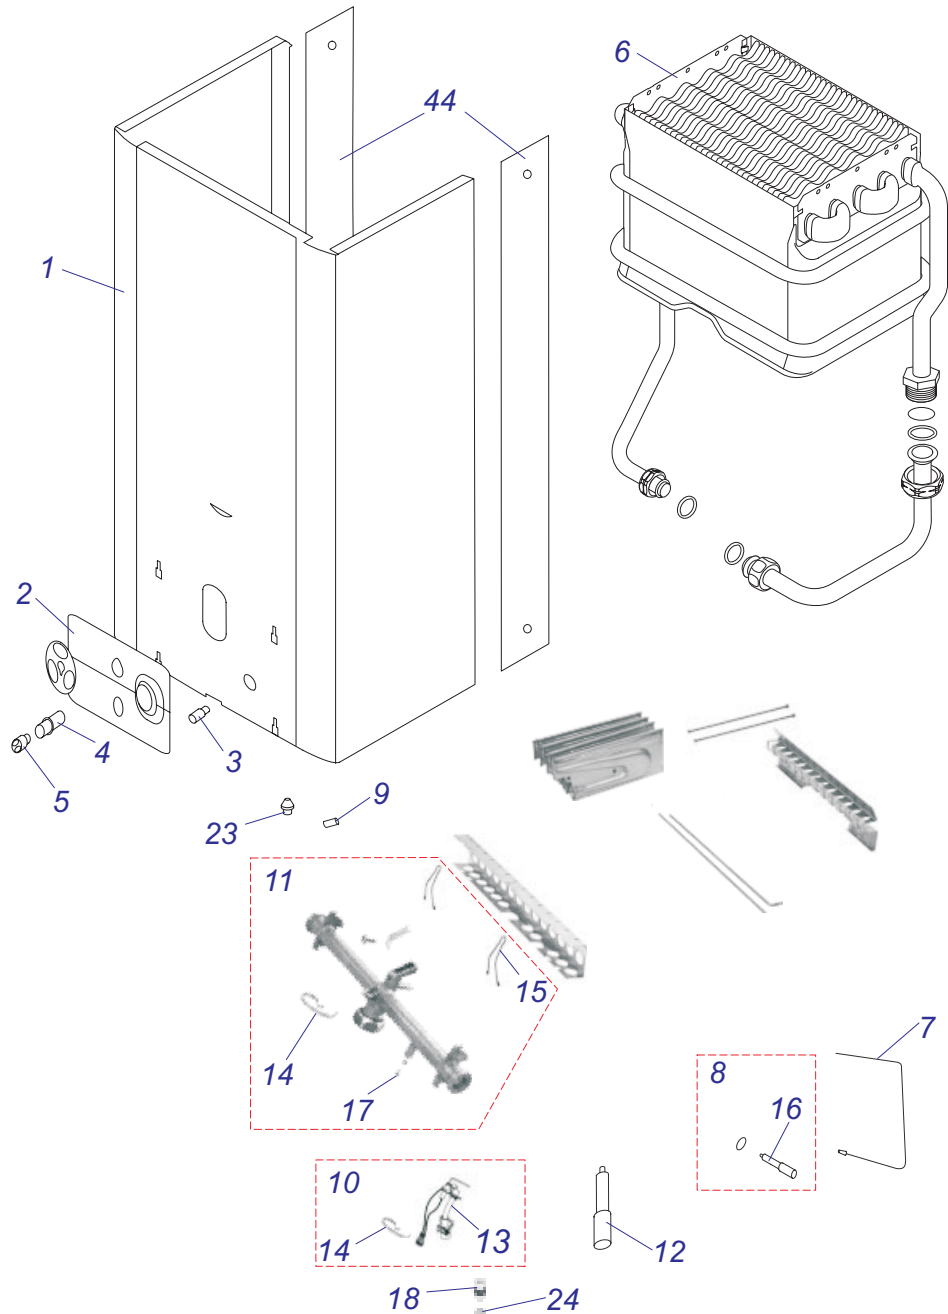

18,23 POP - Старшие типы

18,23 POP - Старшие типы

№	№ для заказа	Название	№	№ для заказа	Название	№	№ для заказа	Название
1	0020043198	Кожух водонагр.59000,POP18	16	0020014701	Магнитный наконечник	31	0020014637	Трубка ГВС
	0020043199	Кожух водонагр.59016,POP23	17	0020014703	Винт	32	0020014655	Трубка газа
2	0020014892	Декоративная панель10,59098	18	0020014709	Гайка для крепл.форсунки	33	0020014664	Дроссельная шайба
3	0020014716	Кнопка пьезорозжига	19	0020014890	Газ.клапан OPALIS10,POP18	34	0020014883	Термостат прод.сгорания
4	0020014720	Крепежный винт		0020014891	Газ.клапан OPALIS13,POP23	35	0020014788	Кабель терм.прод. сгорания
5	0020014722	Ручка упрвления	20	0020014886	Кнопка	36	0020014657	Прокладка
6	0020014646	Теплообменник POP 18	21	0020014653	Прокладка	37	0020014707	Прокладка
	0020014645	Теплообменник POP 23	22	0020014632	Крышка	38	0020014710	Прокладка
7	0020014618	Термопара	23	0020014628	Форсунка горелки	39	0020014711	Прокладка
8	0020014619	Магнитный наконечник	24	0020014725	Форсунка пилотной горелки	40	0020014638	Свод мембраны,53496,POP18
9	0020014631	Держатель форсунки	25	0020014880	Клапан рампы -59010,POP18		0020014639	Свод мембраны,53497,POP23
10	0020014633	Узел контроля пламени		0020014885	Клапан рампы -59019,POP23	41	A810054245	Прокладка
11	0020014642	Рампа POP 18	26	0020014882	Регулятор - 59013,POP18	42	0020014648	Прокладка
	0020014641	Рампа POP 23		0020014881	Регулятор - 59012,POP23	43	0020014723	Регулировочный шток
12	0020014878	Пьезорозжиг	27	0020014705	Замедлитель	44	0020014888	Панель облицовки (бок.)
13	0020014654	Пилотная горелка	28	0020014656	Заглушка	45	0020043251	Водяной узел I./237
14	0020014669	Крепление пилотной горелки	29	0020014640	Кран безопасности	46	0020014649	Шток
15	0020014677	Зажим	30	0020014636	Трубка ХВС