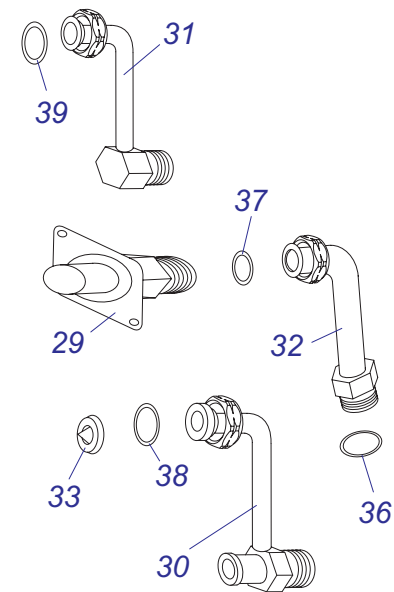

18,23 POP - Старшие типы

18,23 POP - Старшие типы

№	№ для заказа	Название	№	№ для заказа	Название	№	№ для заказа	Название
1	0020043198	Кожух водонагр.59000,POP18	16	0020014701	Магнитный наконечник	31	0020014637	Трубка ГВС
	0020043199	Кожух водонагр.59016,POP23	17	0020014703	Винт	32	0020014655	Трубка газа
2	0020014892	Декоративная панель10,59098	18	0020014709	Гайка для крепл.форсунки	33	0020014664	Дроссельная шайба
3	0020014716	Кнопка пьезорозжига	19	0020014890	Газ.клапан OPALIS10,POP18	34	0020014883	Термостат прод.сгорания
4	0020014720	Крепежный винт		0020014891	Газ.клапан OPALIS13,POP23	35	0020014788	Кабель терм.прод. сгорания
5	0020014722	Ручка упрвления	20	0020014886	Кнопка	36	0020014657	Прокладка
6	0020014646	Теплообменник POP 18	21	0020014653	Прокладка	37	0020014707	Прокладка
	0020014645	Теплообменник POP 23	22	0020014632	Крышка	38	0020014710	Прокладка
7	0020014618	Термопара	23	0020014628	Форсунка горелки	39	0020014711	Прокладка
8	0020014619	Магнитный наконечник	24	0020014725	Форсунка пилотной горелки	40	0020014638	Свод мембраны,53496,POP18
9	0020014631	Держатель форсунки	25	0020014880	Клапан рампы -59010,POP18		0020014639	Свод мембраны,53497,POP23
10	0020014633	Узел контроля пламени		0020014885	Клапан рампы -59019,POP23	41	A810054245	Прокладка
11	0020014642	Рампа POP 18	26	0020014882	Регулятор - 59013,POP18	42	0020014648	Прокладка
	0020014641	Рампа POP 23		0020014881	Регулятор - 59012,POP23	43	0020014723	Регулировочный шток
12	0020014878	Пьезорозжиг	27	0020014705	Замедлитель	44	0020014888	Панель облицовки (бок.)
13	0020014654	Пилотная горелка	28	0020014656	Заглушка	45	0020043251	Водяной узел I./237
14	0020014669	Крепление пилотной горелки	29	0020014640	Кран безопасности	46	0020014649	Шток
15	0020014677	Зажим	30	0020014636	Трубка ХВС