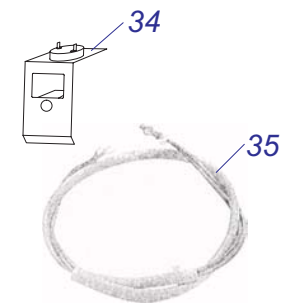

18,23 POP - Старшие типы

18,23 POP - Старшие типы

№	№ для заказа	Название	№	№ для заказа	Название	№	№ для заказа	Название
1	0020043198	Кожух водонагр.59000,POP18	16	0020014701	Магнитный наконечник	31	0020014637	Трубка ГВС
	0020043199	Кожух водонагр.59016,POP23	17	0020014703	Винт	32	0020014655	Трубка газа
2	0020014892	Декоративная панель10,59098	18	0020014709	Гайка для крепл.форсунки	33	0020014664	Дроссельная шайба
3	0020014716	Кнопка пьезорозжига	19	0020014890	Газ.клапан OPALIS10,POP18	34	0020014883	Термостат прод.сгорания
4	0020014720	Крепежный винт		0020014891	Газ.клапан OPALIS13,POP23	35	0020014788	Кабель терм.прод. сгорания
5	0020014722	Ручка упрвления	20	0020014886	Кнопка	36	0020014657	Прокладка
6	0020014646	Теплообменник POP 18	21	0020014653	Прокладка	37	0020014707	Прокладка
	0020014645	Теплообменник POP 23	22	0020014632	Крышка	38	0020014710	Прокладка
7	0020014618	Термопара	23	0020014628	Форсунка горелки	39	0020014711	Прокладка
8	0020014619	Магнитный наконечник	24	0020014725	Форсунка пилотной горелки	40	0020014638	Свод мембраны,53496,POP18
9	0020014631	Держатель форсунки	25	0020014880	Клапан рампы -59010,POP18		0020014639	Свод мембраны,53497,POP23
10	0020014633	Узел контроля пламени		0020014885	Клапан рампы -59019,POP23	41	A810054245	Прокладка
11	0020014642	Рампа POP 18	26	0020014882	Регулятор - 59013,POP18	42	0020014648	Прокладка
	0020014641	Рампа POP 23		0020014881	Регулятор - 59012,POP23	43	0020014723	Регулировочный шток
12	0020014878	Пьезорозжиг	27	0020014705	Замедлитель	44	0020014888	Панель облицовки (бок.)
13	0020014654	Пилотная горелка	28	0020014656	Заглушка	45	0020043251	Водяной узел I./237
14	0020014669	Крепление пилотной горелки	29	0020014640	Кран безопасности	46	0020014649	Шток
15	0020014677	Зажим	30	0020014636	Трубка ХВС