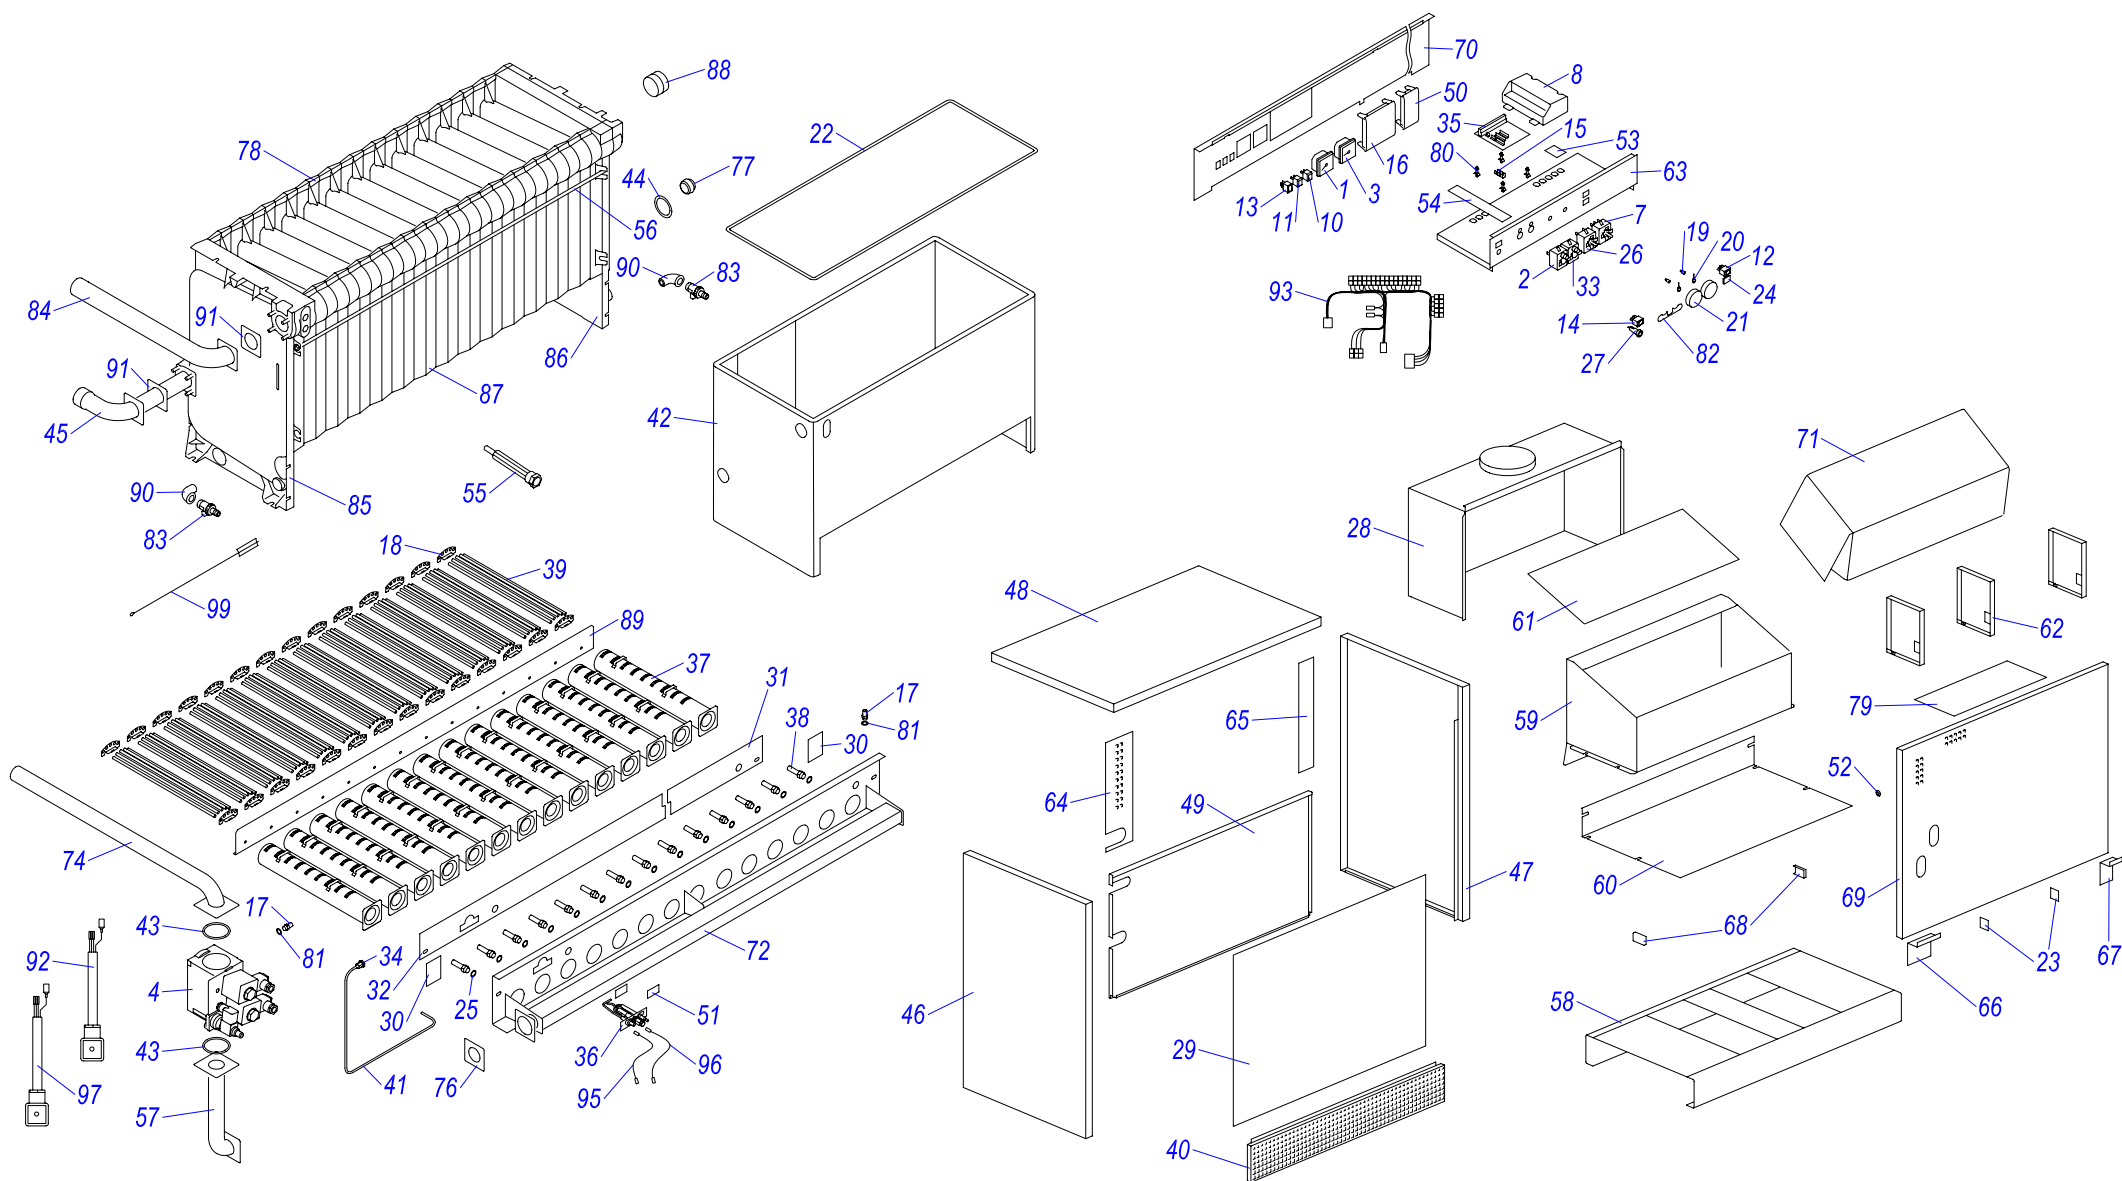

130,150 KLO - GRIZZLY

65,85,100,130,150 KLOR 12 - GRIZZLY