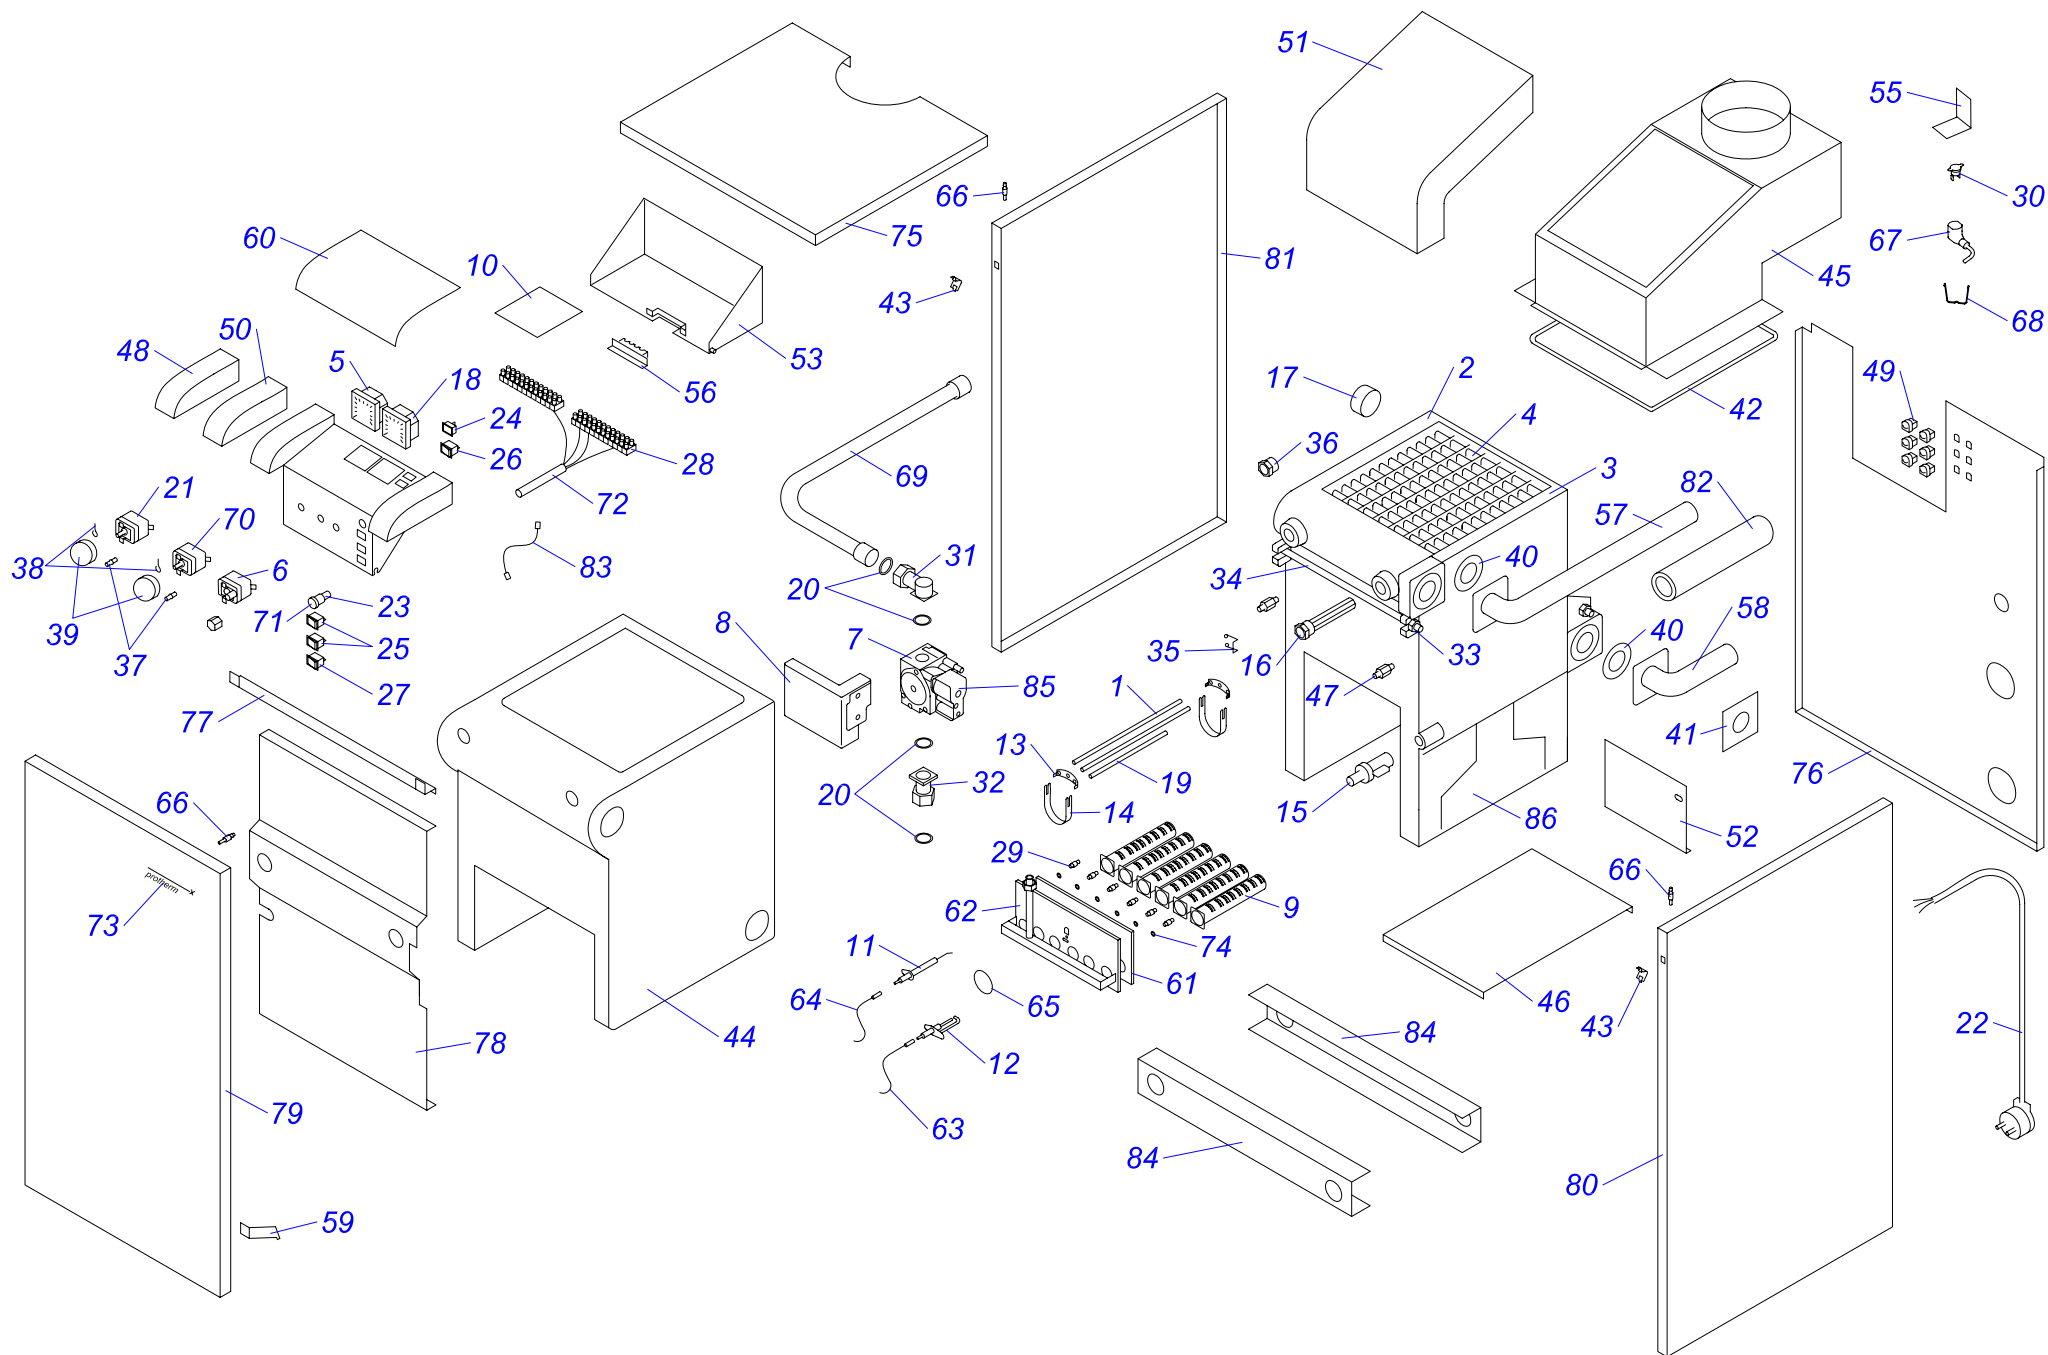

60 KLO 15

20,30,40,50,60 KLO 15