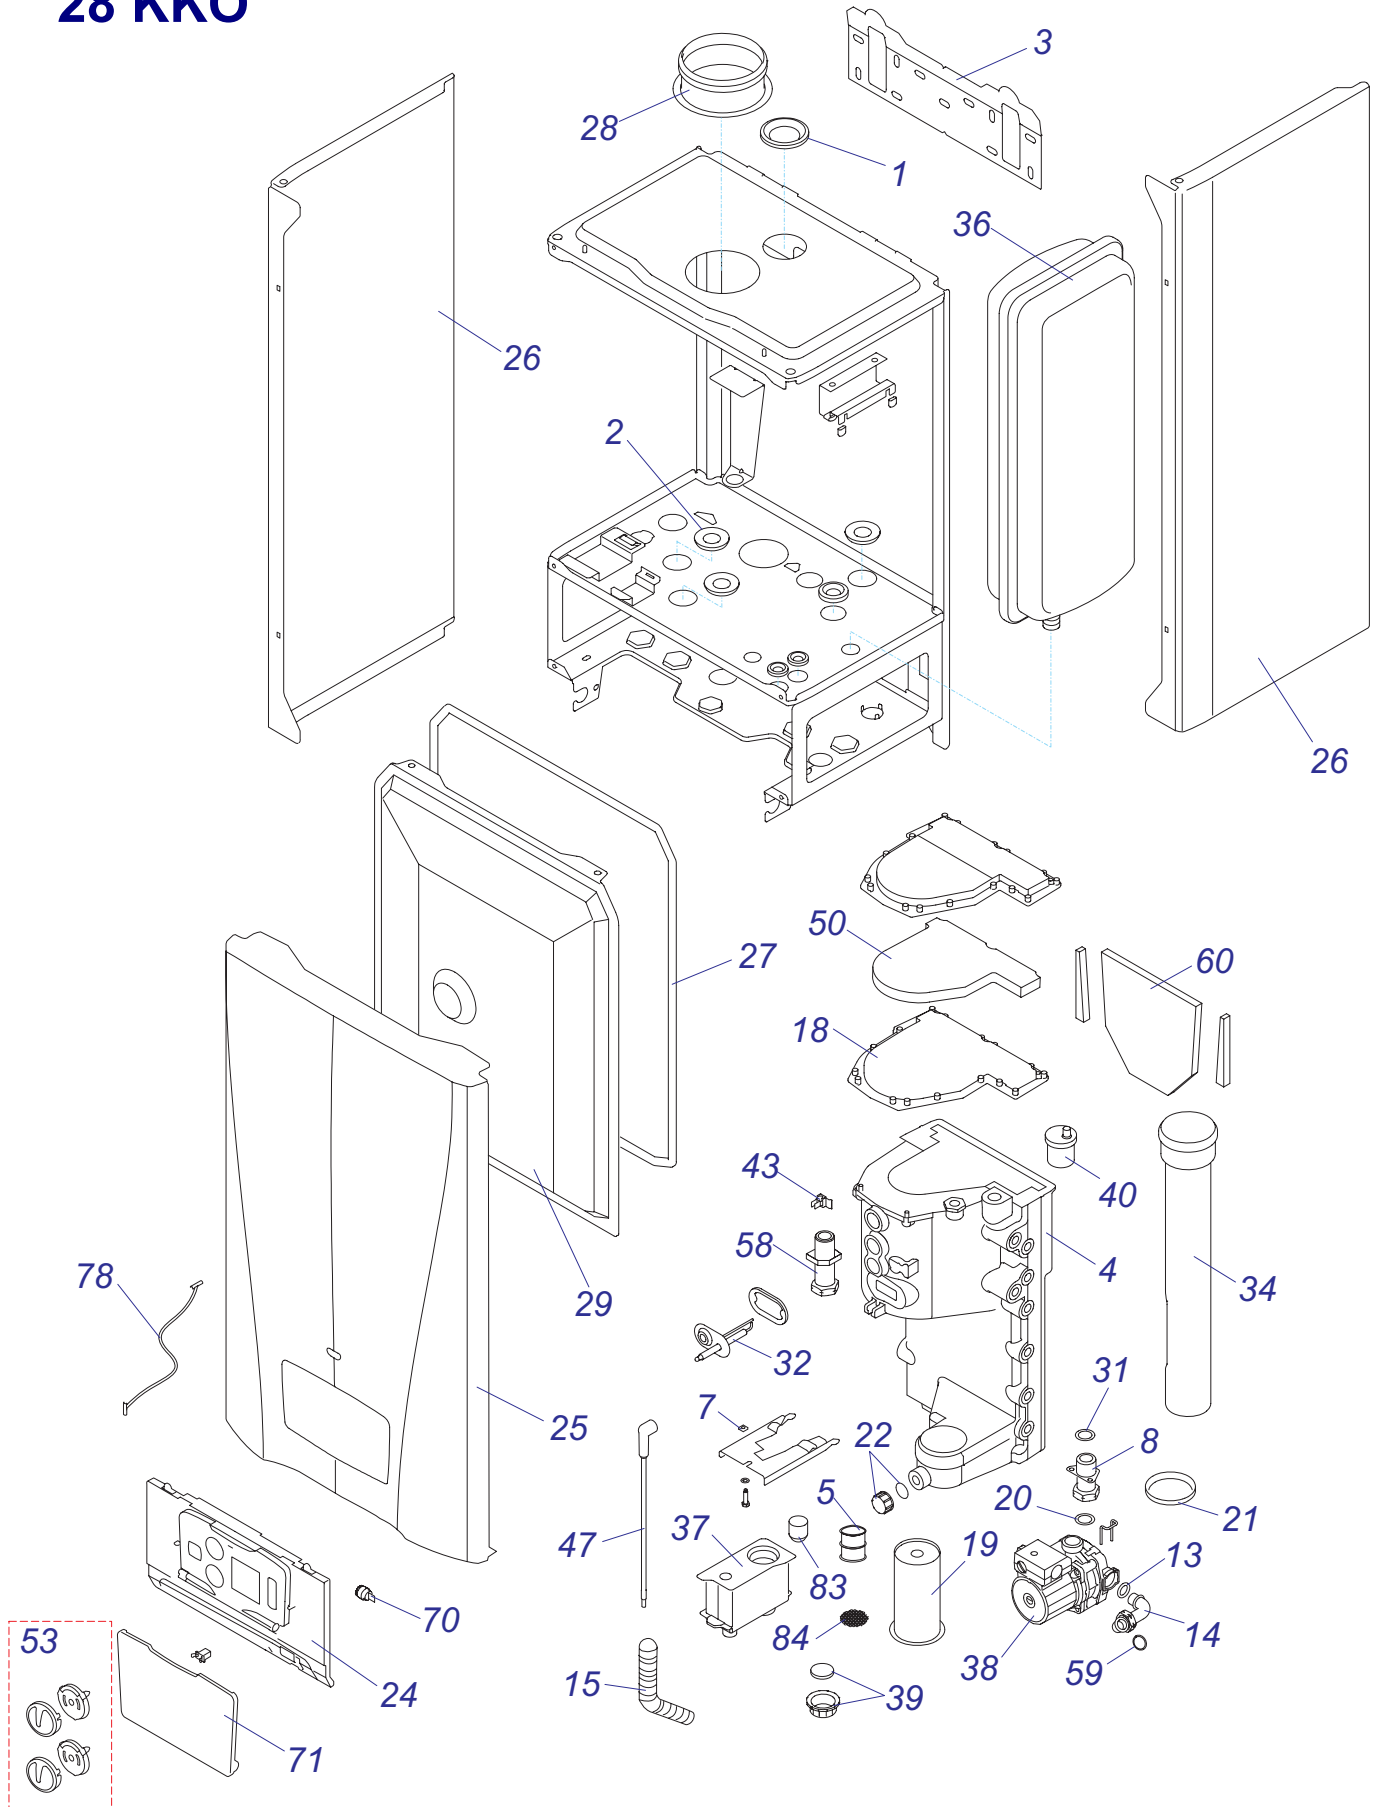

24 ККВ - ЛЕВ

№	№ для заказа	Название	№	№ для заказа	Название	№	№ для заказа	Название
1	A000035106	Переходник(воздух.клапан)(x2)	37	A000035181	Электрод розжига	73	0020015137	Адаптер
2	A000035107	Прокладка D=15mm(5шт.)	38	0020015133	Газовый клапан G20 24kW	74	0020014659	Прокладка
3	A000035108	Крепежная планка	39	0020015140	Труба выхода продуктов сгор.	75	0020015139	Изоляция
4	0020096388	Теплообменник 24/28kW	40	A000035180	Прокладка вентилятора	76	0020015145	Распределитель
5	A000035115	Адаптер сифона	41	A000035129	Теплообменник пластинчатый	77	0020015146	Трубка
6	A000035119	Корпус	42	A000035130	Сифон сборный	78	0020015147	Трубка расширит.бака
7	A000035121	Держатель с крепежом	43	A000035131	Насос	79	0020015148	Распределитель
8	A000035125	Трубка с креплением	44	A000035132	3-ходовой клапан с двигателем	80	0020015149	Гидравлич. присоединение
9	0020017358	Жгут проводов NN	45	A000035133	Привод 3-ходового клапана	81	0020015150	БАИПАС
10	A000035155	Трубка газовая	46	A000035334	Датчик протока	82	0020015151	Трубка бай-пасса
11	A000035157	Прокладка	47	A000035136	Сетчатый фильтр	83	2000801863	Прокладка
12	A000035158	Трубка	48	A000035186	Заглушка сифона с прокладкой	84	2000801918	Жгут проводов
13	A000035162	Трубка	49	0020015141	Фильтр SV	85	2000801923	Плата термостата
14	A000035165	Трубка	50	0020015142	Расширительный бак 8l	86	2000801932	Предохранитель 125mA
15	A000035166	Комплект зажимов	51	0020015143	Шланг для расширител.бака ККВ	87	0020014182	Прокладка
16	A000035167	Прокладка D15	52	0020015144	Трубка с обратным клапаном	88	2000801957	Прокладка 3/4"
17	A000035168	Прокладка	53	A000035139	Воздухоотводчик	89	2000802017	Демпфер
18	A000035175	Прокладка теплообмен.	54	2000801930	Сетевой выключатель	90	2000802020	Зажим
19	A000035177	Прокладка	55	0020027897	Плата интерфейса	91	2000802032	Кабель платы управления
20	A000035178	Горелка 24kW	56	A000035142	Датчик температуры котла	92	2000801948	Прокладка 18мм
21	A000035179	Прокладка трубки прод.сгор.	57	A000460211	Трансформатор	93	2000801950	Прокладка 10мм
22	A000035182	Заглушка + прокладка	58	A000035144	Трансформатор розжига	94	0020014173	Клапан предохран.3 бара
23	A000035335	Фильтр ГВС	59	A000035147	Жгут проводов к трансф.розжига	95	A000024135	Датчик давления
24	A000035352	Трубка котла (подача)	60	A000035148	Жгут проводов электроду розж.	96	2000801905	Надставка клапана выпуск.
25	A000035360	Присоединение	61	A000035350	Плата 3-ходового клапана	97	2000801947	Зажим D18мм-клапан
26	A000035361	Трубка ХВС (в фильтр)	62	A000035185	Термостат аварий.с держ.	98	2000801951	Зажим D10мм
27	A000035363	Трубка ГВС пластин.теплообм.	63	2000801934	Датчик температуры ГВС	99	0020034962	Клапан подпитки
28	0020020682	Плата управления SYMSI 7	64	2000801935	Датчик температуры котла	100	801874	Держатель
29	0020015153	Панель управления ККВ	65	0020015138	Изоляция теплообмен.	101	0020043955	Прокладка
30	0020015155	Панель облицовки перед.	66	0020014664	Дроссельная шайба	102	801924	Перегород.плата управл.,пласт.
31	A000460216	Панель облицовки бок.	67	0020014665	Зажим D15	103	0020018825	Прокладка (PK3)
32	A000460218	Изоляция турбокам.-компл.	68	0020014786	Предохранитель 315МА ККВ	104	0020044916	Прокладка (PK10)
33	0020015135	Адаптор дымохода	69	0020035583	Ручки управления (3+3+1)	105	0020044917	Поплавков
34	0020015136	Крышка турбокамеры	70	0020015128	Жгут проводов	106	0020044918	Фильтр сифона
35	2000802204	Вентилятор	71	0020015129	Прокладка			
36	A000035112	Прокладка (10 шт)	72	0020015130	Зажим			

28 KKO